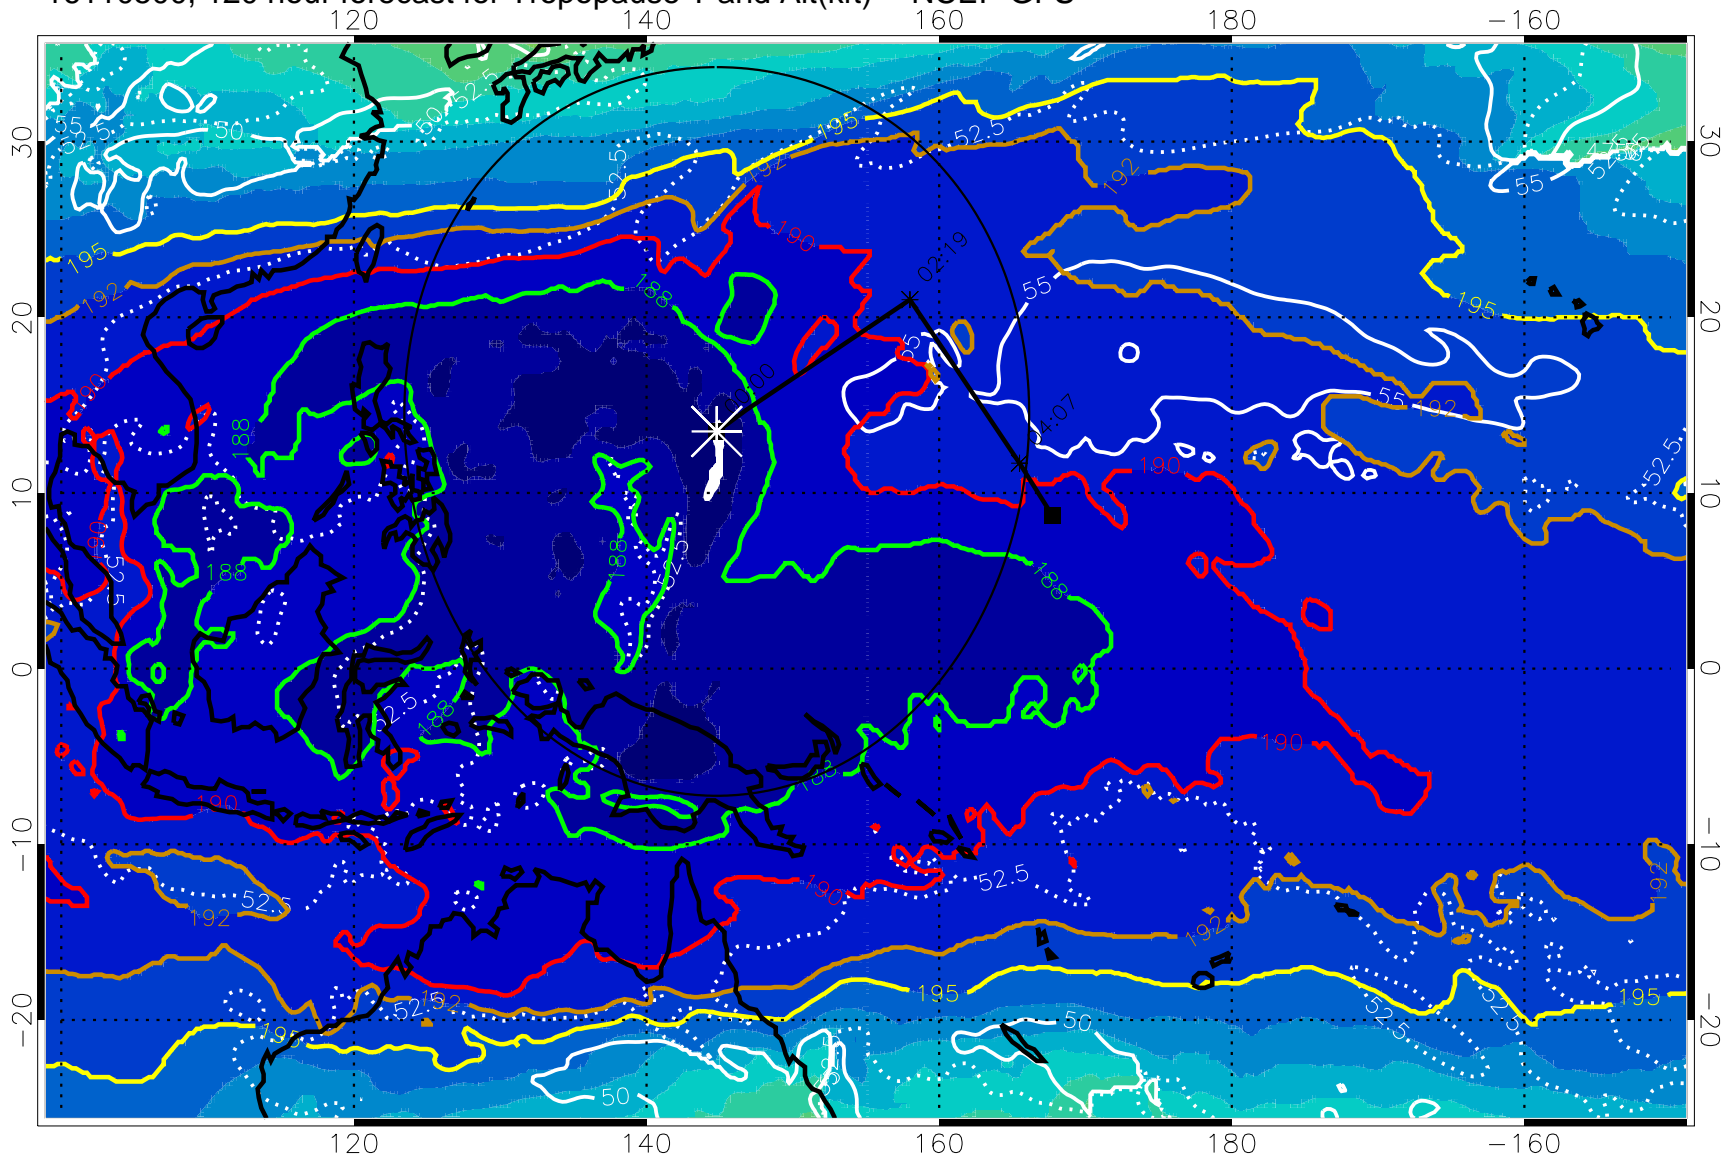

190      200      210      220      230  
Tropopause T, K

Tropopause Altitude in kft (white)

192.5K Isotherm    195K Isotherm  
187.5K Isotherm    190K Isotherm

Range ring of 2304 km

16110500, 120 hour forecast for Tropopause T and Alt(kft) -- NCEP GFS

190 200 210 220 230  
Tropopause T, K

Tropopause Altitude in kft (white)

192.5K Isotherm 195K Isotherm  
187.5K Isotherm 190K Isotherm

Range ring of 2304 km