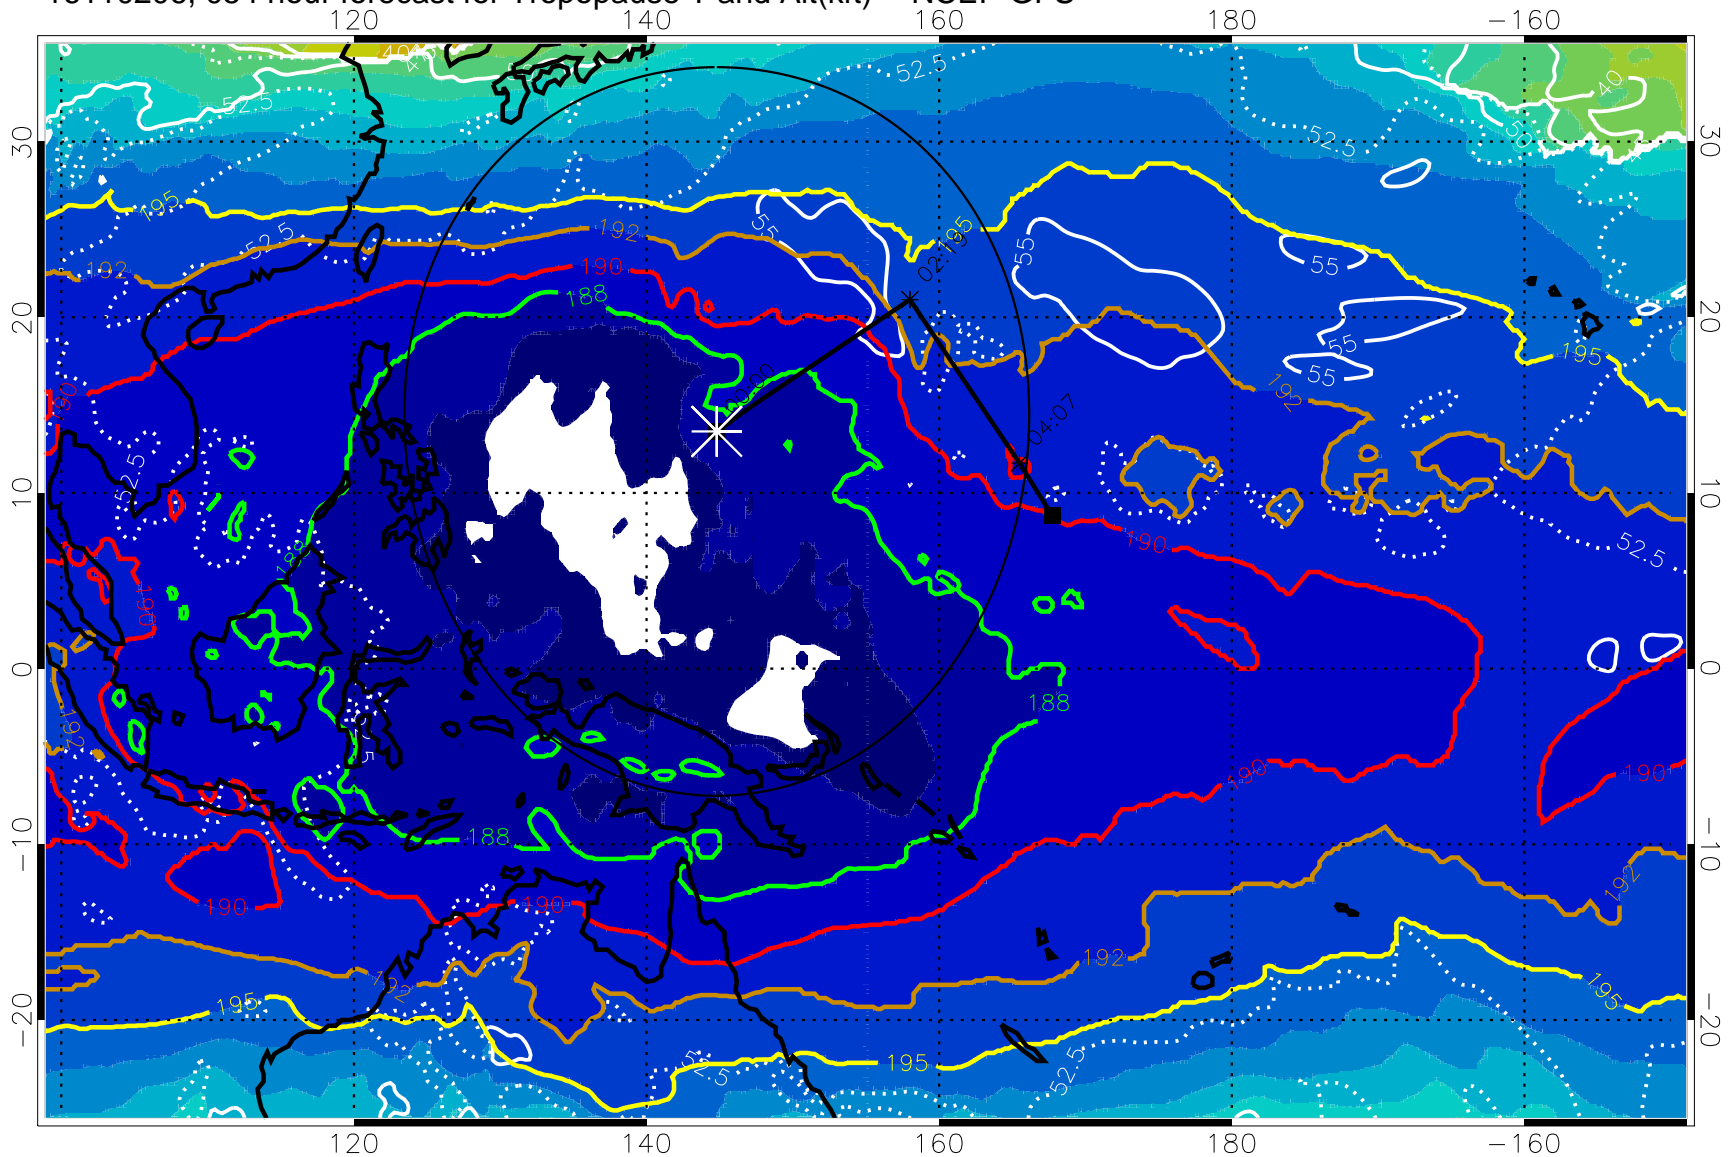

190 200 210 220 230  
Tropopause T, K

Tropopause Altitude in kft (white)

192.5K Isotherm 195K Isotherm  
187.5K Isotherm 190K Isotherm

Range ring of 2304 km

16110200, 048 hour forecast for Tropopause T and Alt(kft) -- NCEP GFS

190      200      210      220      230  
 Tropopause T, K

Tropopause Altitude in kft (white)

192.5K Isotherm    195K Isotherm  
 187.5K Isotherm    190K Isotherm

Range ring of 2304 km

16110206, 054 hour forecast for Tropopause T and Alt(kft) -- NCEP GFS