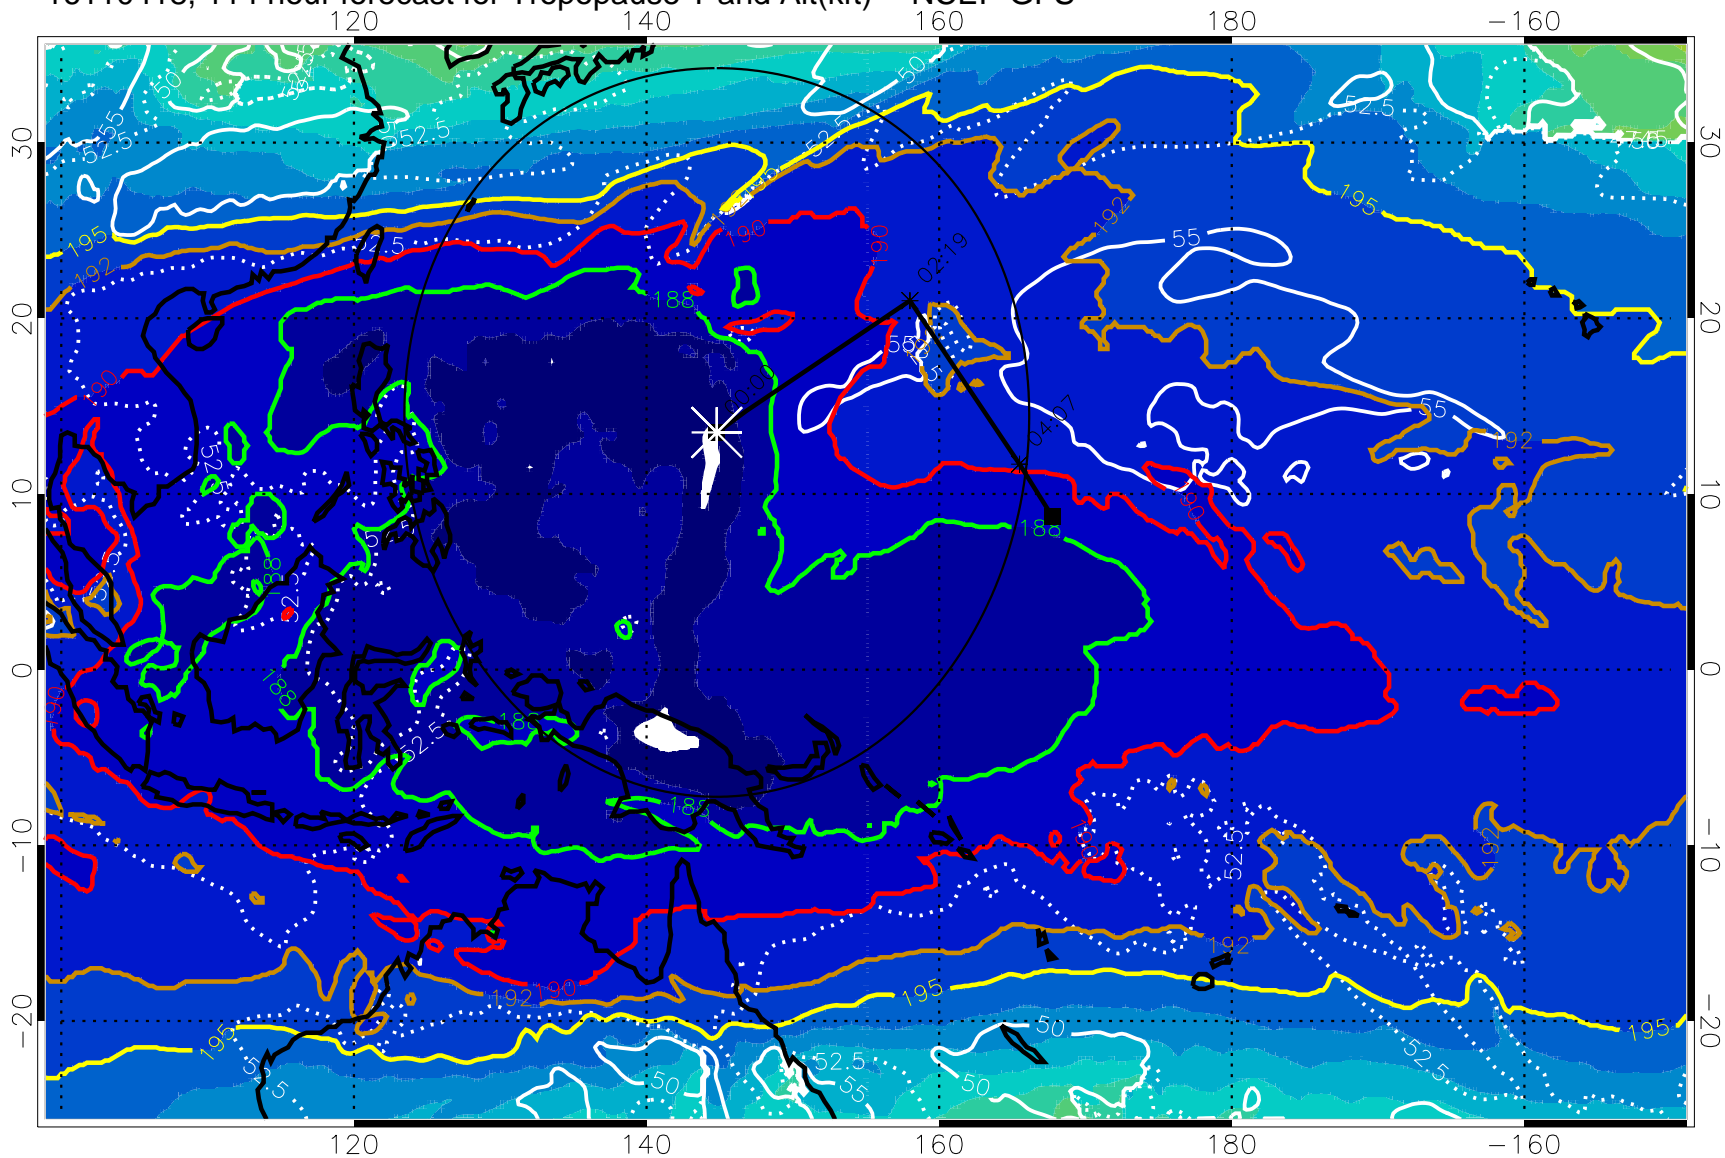

190 200 210 220 230

Tropopause T, K

Tropopause Altitude in kft (white)

192.5K Isotherm 195K Isotherm  
187.5K Isotherm 190K Isotherm

Range ring of 2304 km

16110418, 114 hour forecast for Tropopause T and Alt(kft) -- NCEP GFS

190      200      210      220      230  
Tropopause T, K

Tropopause Altitude in kft (white)

192.5K Isotherm    195K Isotherm  
187.5K Isotherm    190K Isotherm

Range ring of 2304 km

16110500, 120 hour forecast for Tropopause T and Alt(kft) -- NCEP GFS