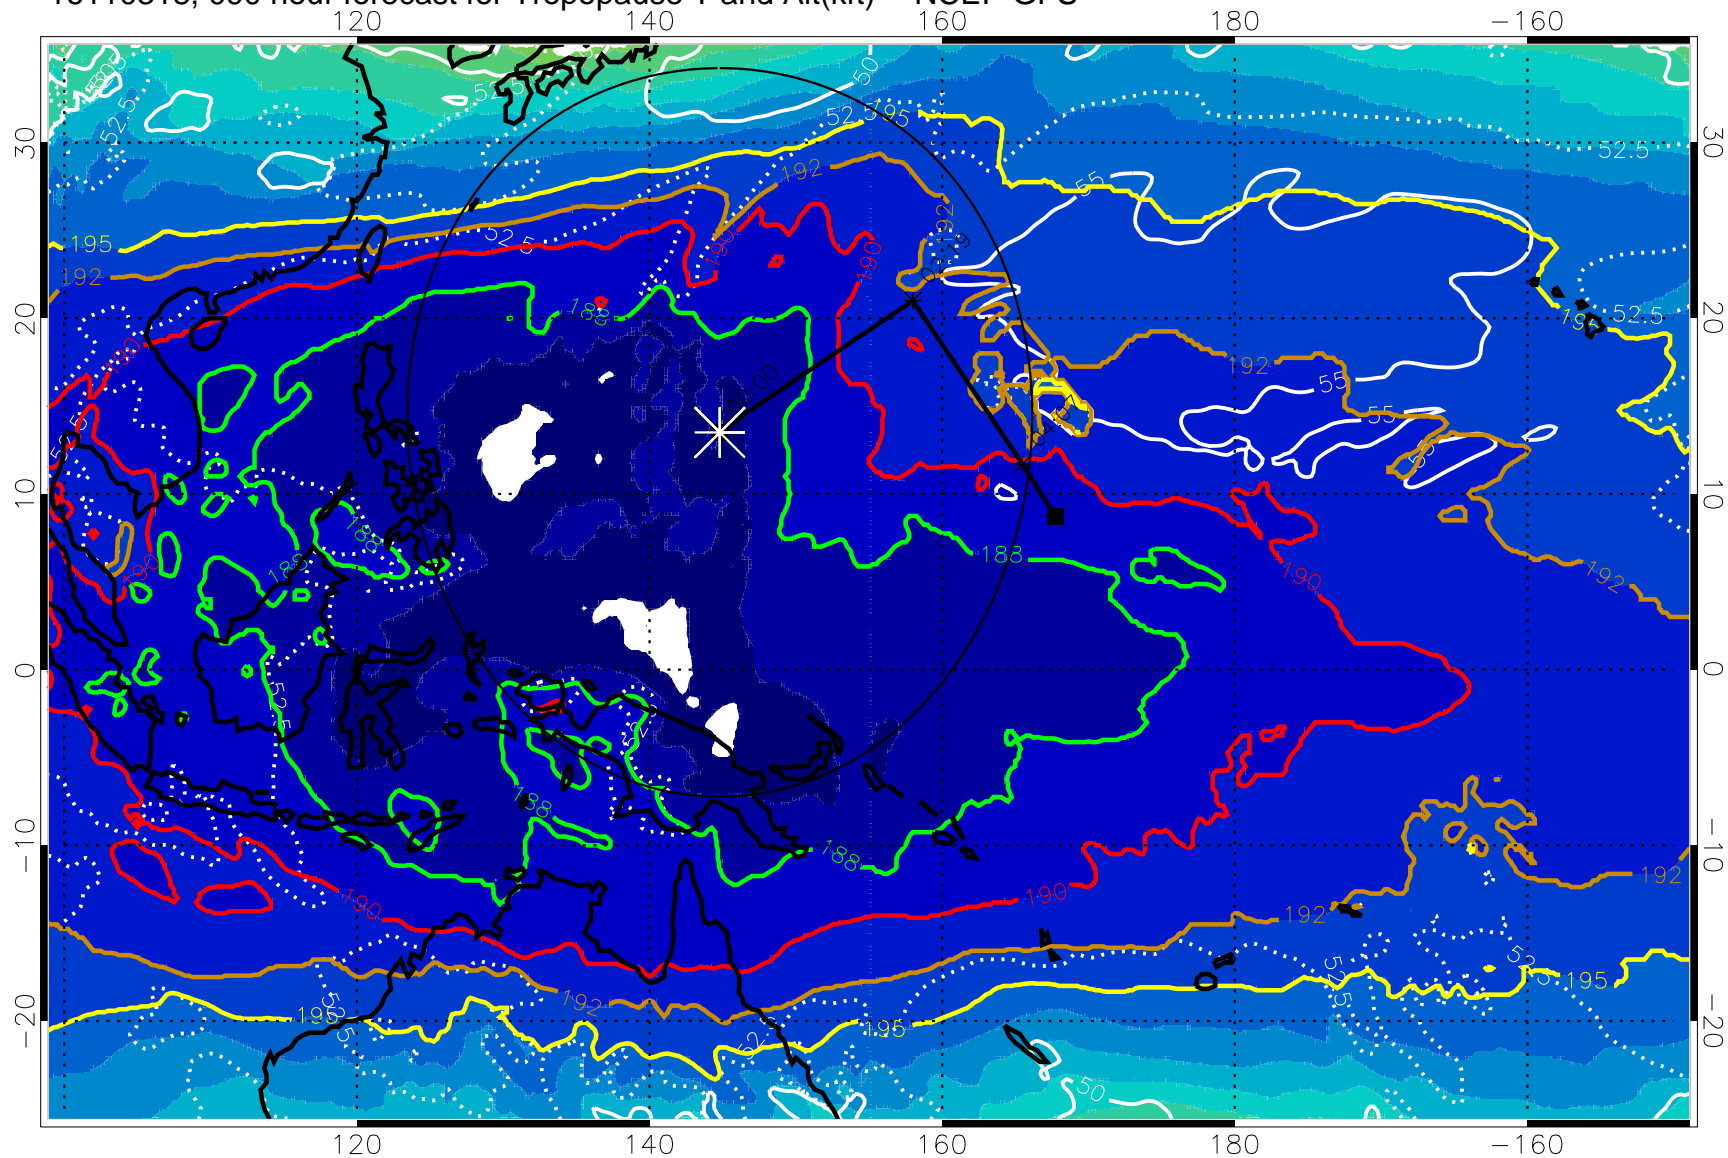

190      200      210      220      230  
Tropopause T, K

Tropopause Altitude in kft (white)

192.5K Isotherm    195K Isotherm  
187.5K Isotherm    190K Isotherm

Range ring of 2304 km

16110318, 090 hour forecast for Tropopause T and Alt(kft) -- NCEP GFS

190 200 210 220 230  
Tropopause T, K

Tropopause Altitude in kft (white)

192.5K Isotherm 195K Isotherm  
187.5K Isotherm 190K Isotherm

Range ring of 2304 km

16110400, 096 hour forecast for Tropopause T and Alt(kft) -- NCEP GFS