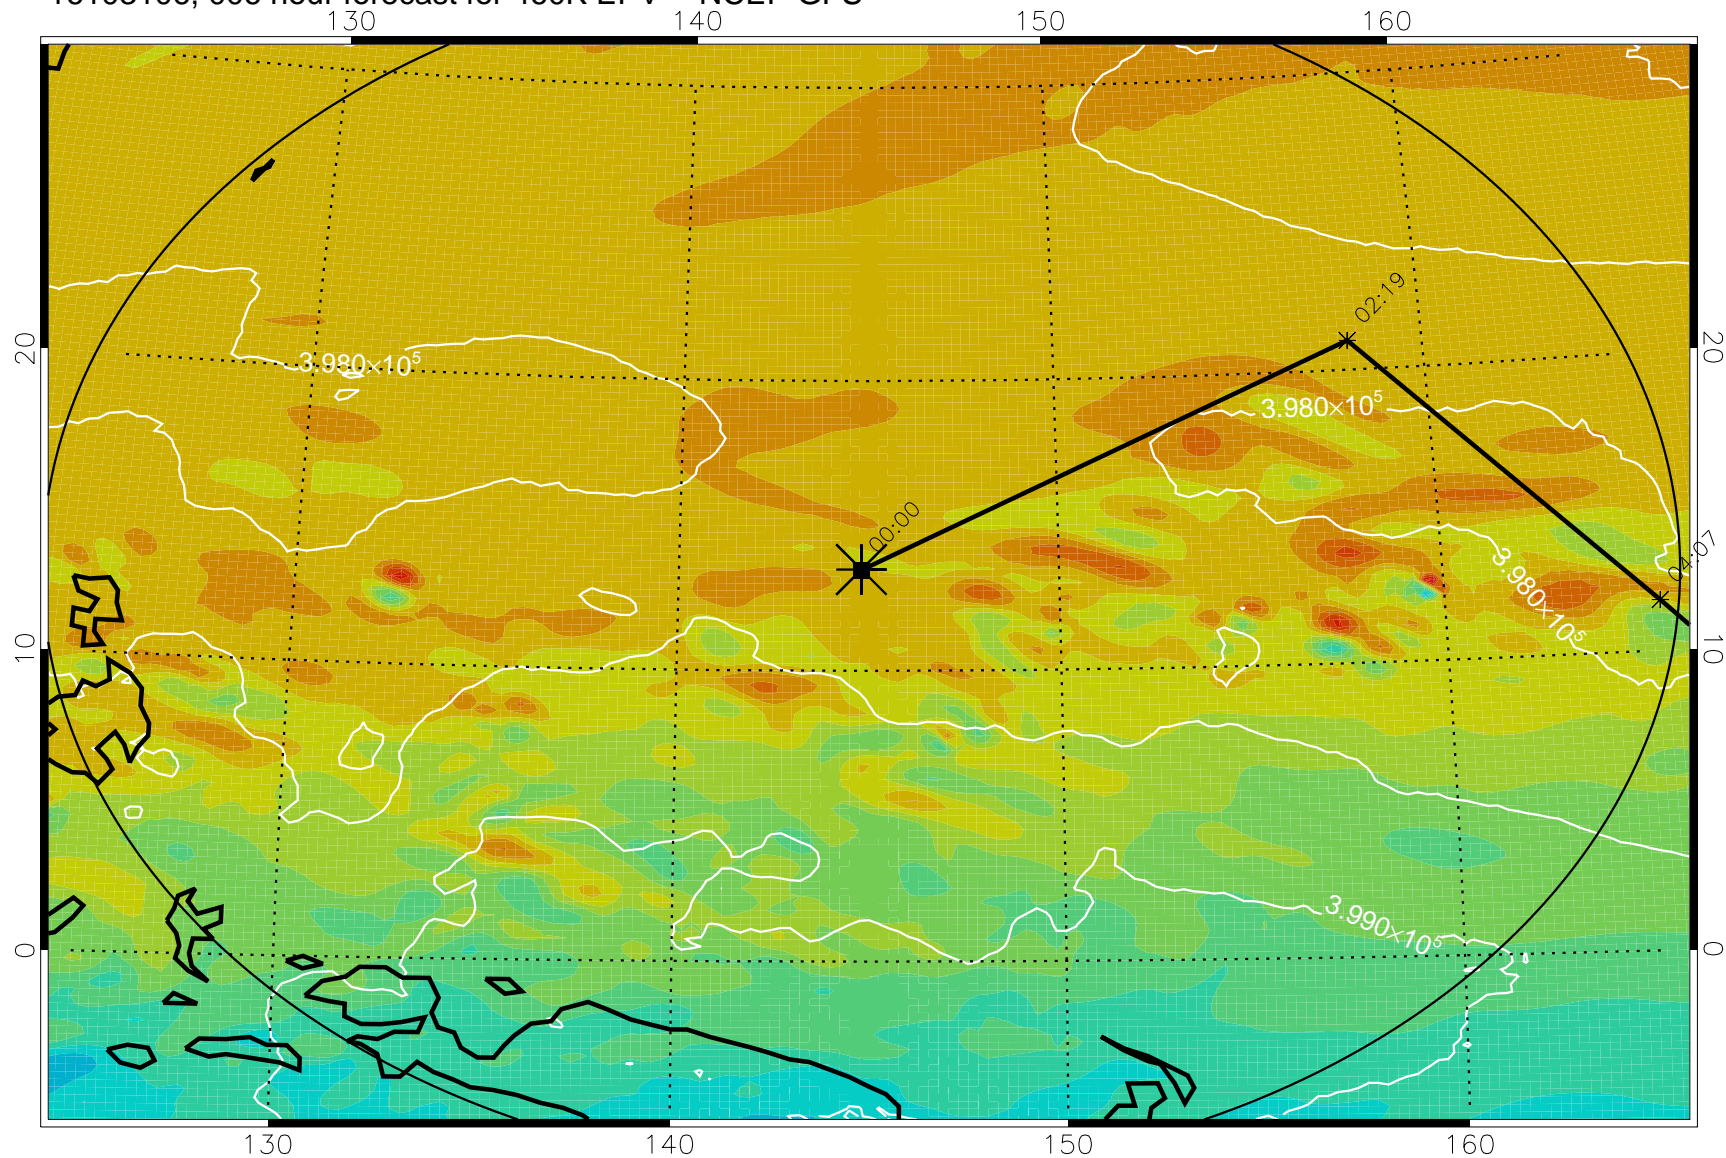

16103106, 006 hour forecast for 460K EPV -- NCEP GFS

460K Montgomery Streamfunction, white

Range ring of 2304 km

16103112, 012 hour forecast for 460K EPV -- NCEP GFS

460K Montgomery Streamfunction, white

Range ring of 2304 km

16103118, 018 hour forecast for 460K EPV -- NCEP GFS

460K Montgomery Streamfunction, white

Range ring of 2304 km

16110100, 024 hour forecast for 460K EPV -- NCEP GFS

460K Montgomery Streamfunction, white

-4×10^{-5} -2×10^{-5} 0 2×10^{-5} 4×10^{-5}
PVU

Range ring of 2304 km

16110106, 030 hour forecast for 460K EPV -- NCEP GFS

460K Montgomery Streamfunction, white

Range ring of 2304 km

16110112, 036 hour forecast for 460K EPV -- NCEP GFS

460K Montgomery Streamfunction, white

-4×10^{-5} -2×10^{-5} 0 2×10^{-5} 4×10^{-5}
PVU

Range ring of 2304 km

16110118, 042 hour forecast for 460K EPV -- NCEP GFS

460K Montgomery Streamfunction, white

Range ring of 2304 km

16110200, 048 hour forecast for 460K EPV -- NCEP GFS