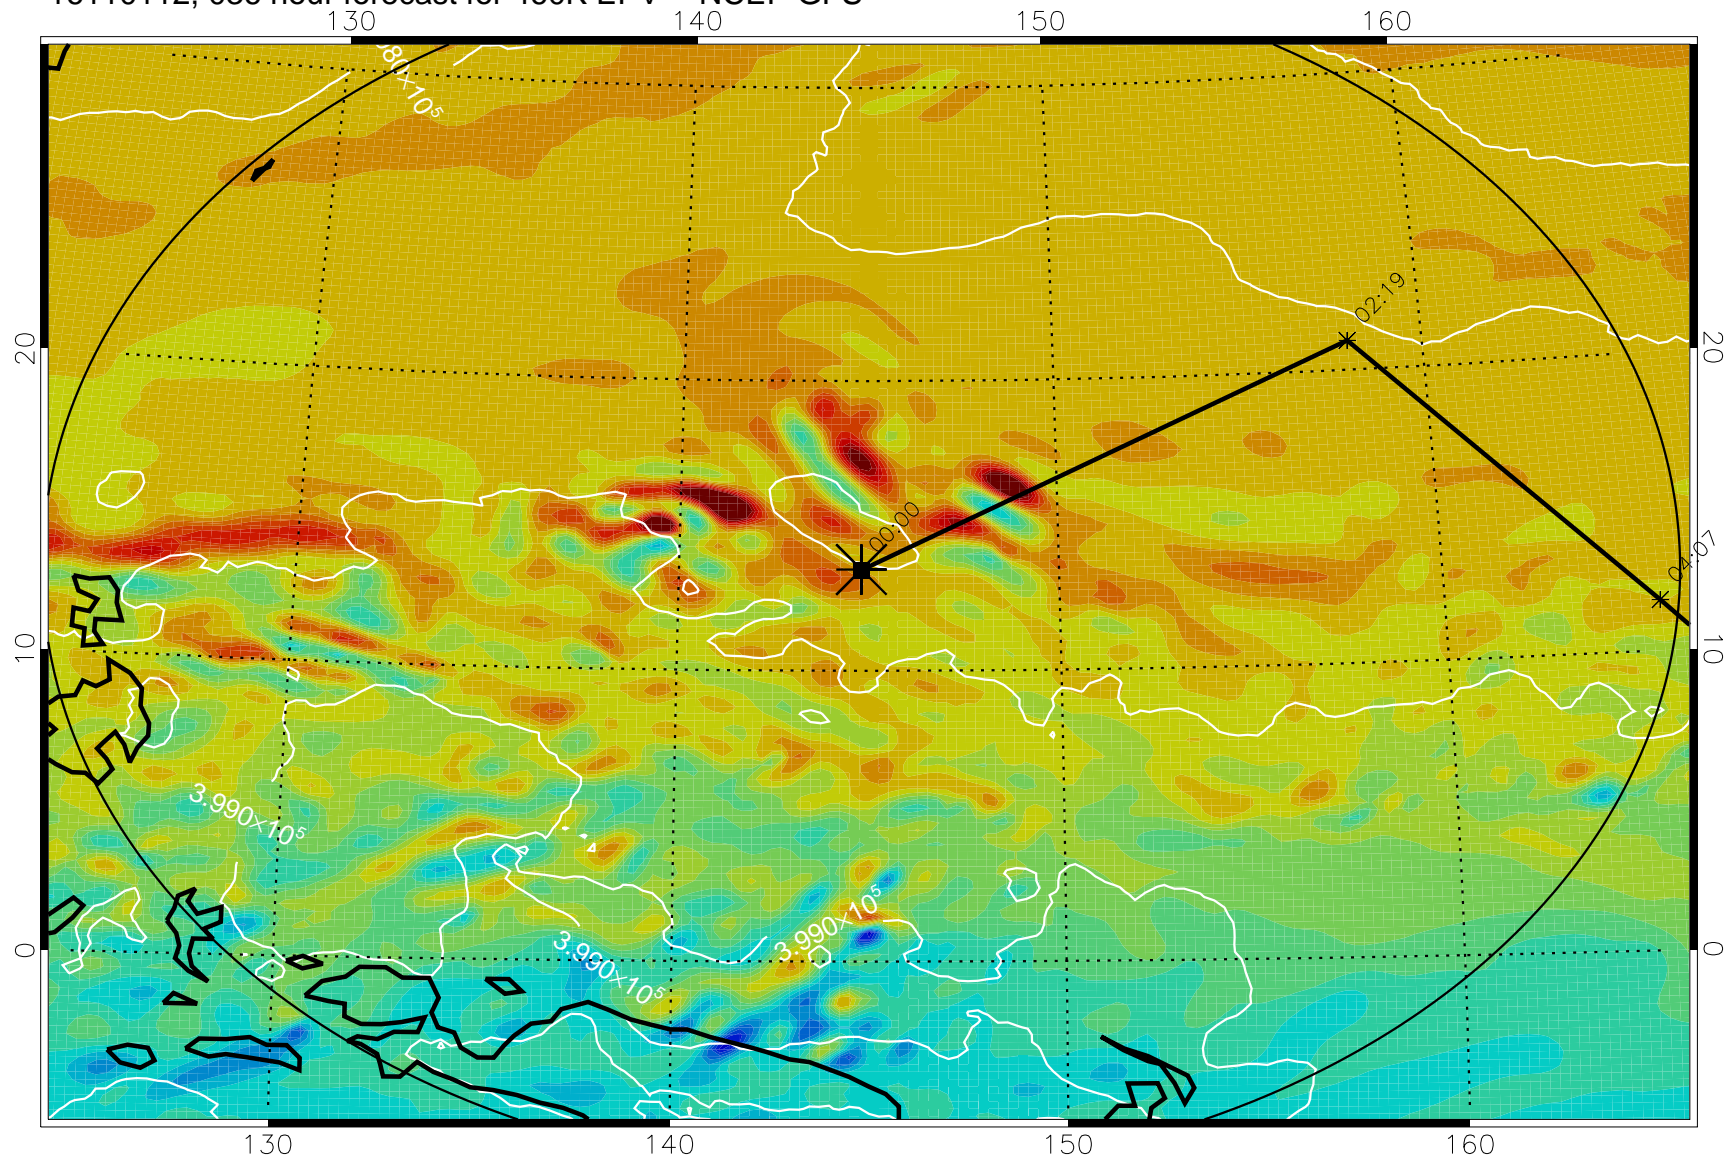

16103118, 018 hour forecast for 460K EPV -- NCEP GFS

460K Montgomery Streamfunction, white

Range ring of 2304 km

16110100, 024 hour forecast for 460K EPV -- NCEP GFS

460K Montgomery Streamfunction, white

-4×10^{-5} -2×10^{-5} 0 2×10^{-5} 4×10^{-5}
PVU

Range ring of 2304 km

16110106, 030 hour forecast for 460K EPV -- NCEP GFS

460K Montgomery Streamfunction, white

Range ring of 2304 km

16110112, 036 hour forecast for 460K EPV -- NCEP GFS

460K Montgomery Streamfunction, white

-4×10^{-5} -2×10^{-5} 0 2×10^{-5} 4×10^{-5}
PVU

Range ring of 2304 km

16110118, 042 hour forecast for 460K EPV -- NCEP GFS

460K Montgomery Streamfunction, white

Range ring of 2304 km

16110200, 048 hour forecast for 460K EPV -- NCEP GFS

460K Montgomery Streamfunction, white

Range ring of 2304 km

16110206, 054 hour forecast for 460K EPV -- NCEP GFS

460K Montgomery Streamfunction, white

Range ring of 2304 km

16110212, 060 hour forecast for 460K EPV -- NCEP GFS