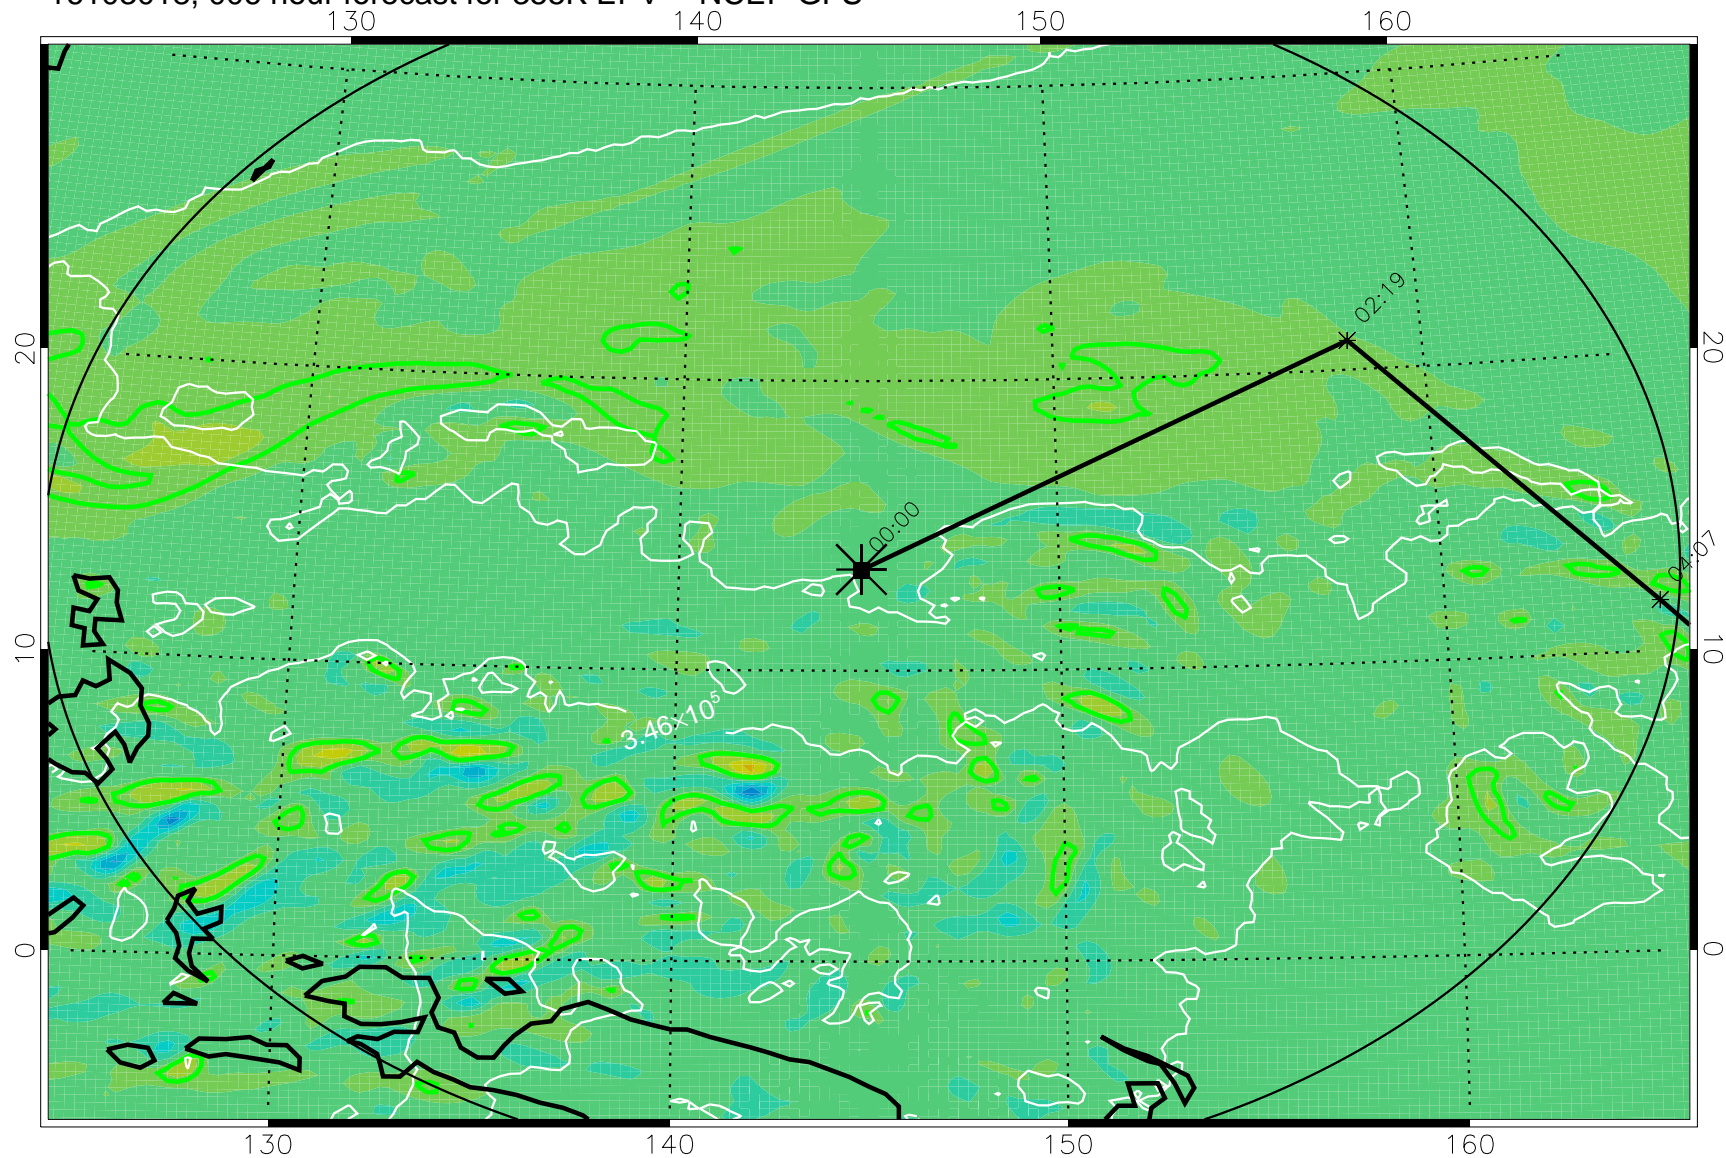

16103018, 006 hour forecast for 355K EPV -- NCEP GFS

355K Montgomery Streamfunction, white
EPV Tropopause (2 PVU) Position
Range ring of 2304 km

16103100, 012 hour forecast for 355K EPV -- NCEP GFS

355K Montgomery Streamfunction, white
EPV Tropopause (2 PVU) Position
Range ring of 2304 km

16103106, 018 hour forecast for 355K EPV -- NCEP GFS

355K Montgomery Streamfunction, white
EPV Tropopause (2 PVU) Position
Range ring of 2304 km

16103112, 024 hour forecast for 355K EPV -- NCEP GFS

355K Montgomery Streamfunction, white
EPV Tropopause (2 PVU) Position
Range ring of 2304 km

16103118, 030 hour forecast for 355K EPV -- NCEP GFS

355K Montgomery Streamfunction, white
EPV Tropopause (2 PVU) Position
Range ring of 2304 km

16110100, 036 hour forecast for 355K EPV -- NCEP GFS

355K Montgomery Streamfunction, white
EPV Tropopause (2 PVU) Position
Range ring of 2304 km

16110118, 054 hour forecast for 355K EPV -- NCEP GFS

355K Montgomery Streamfunction, white
EPV Tropopause (2 PVU) Position
Range ring of 2304 km

16110200, 060 hour forecast for 355K EPV -- NCEP GFS

355K Montgomery Streamfunction, white
EPV Tropopause (2 PVU) Position
Range ring of 2304 km