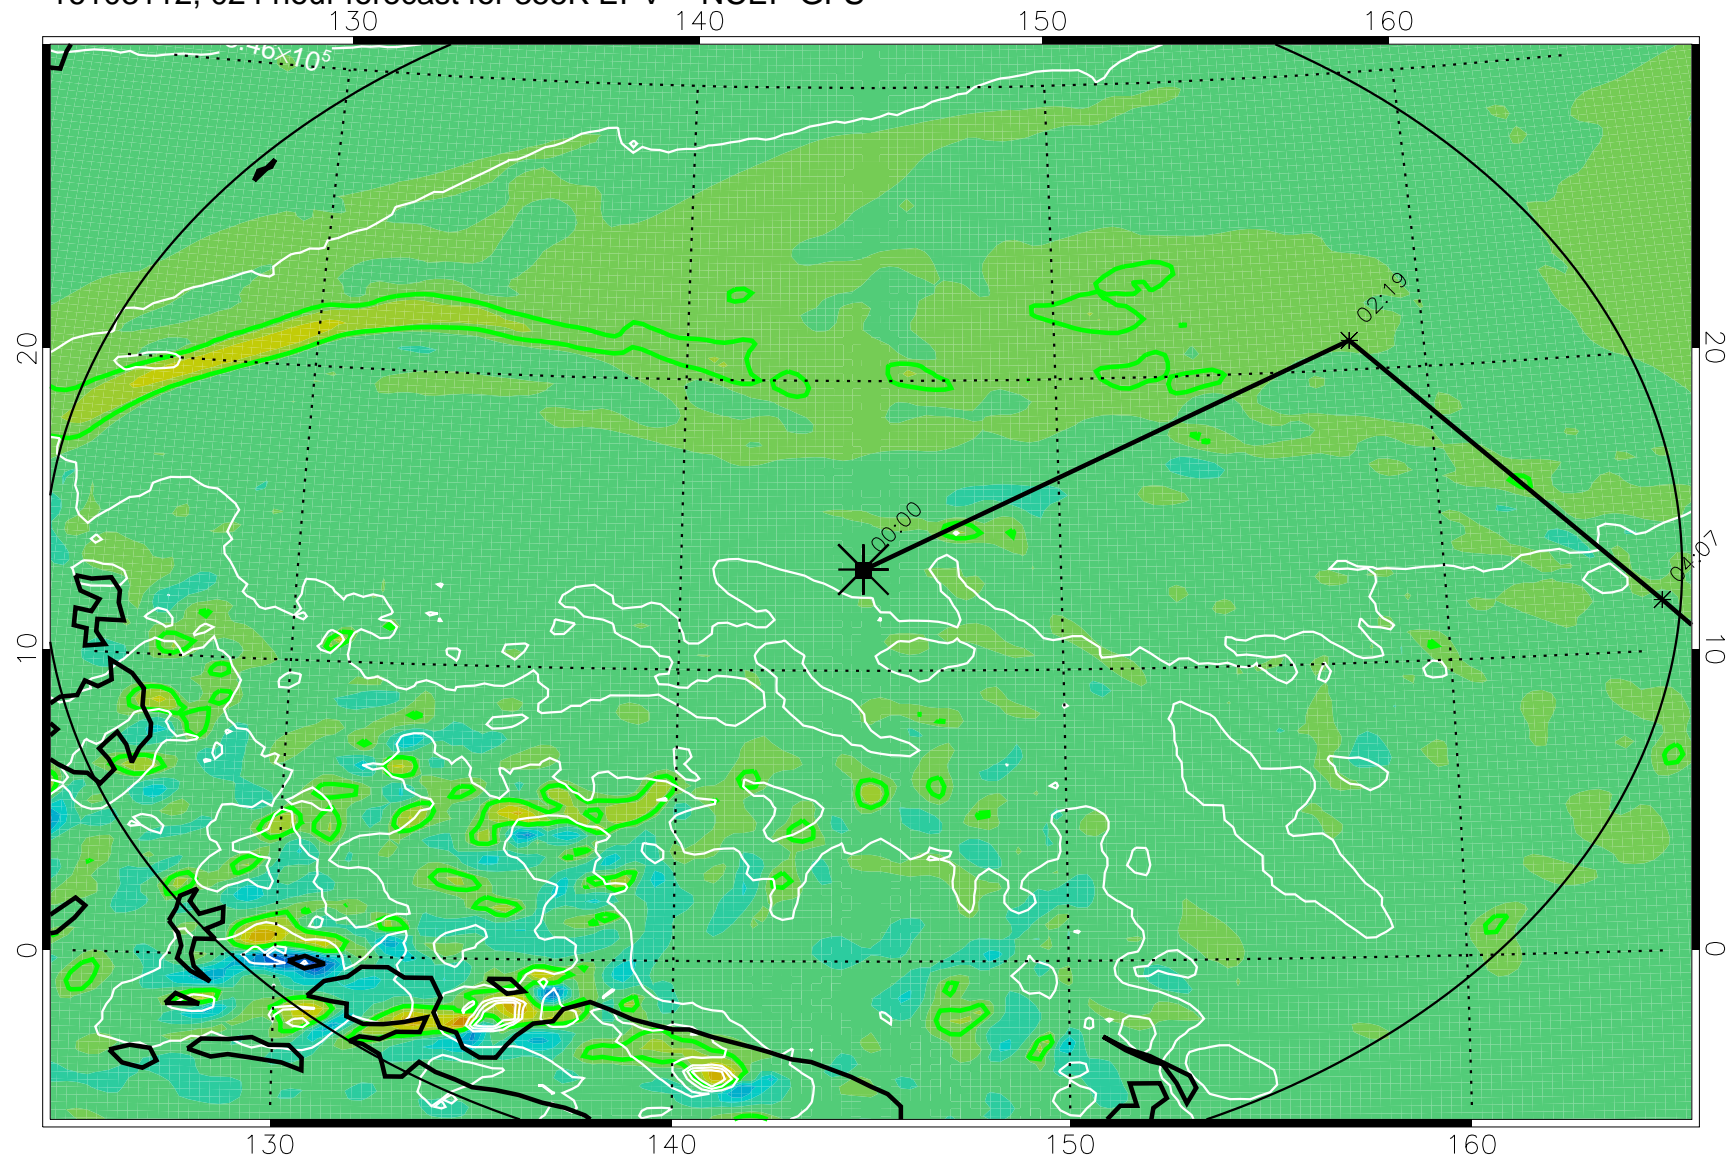

16103018, 006 hour forecast for 355K EPV -- NCEP GFS

355K Montgomery Streamfunction, white
EPV Tropopause (2 PVU) Position
Range ring of 2304 km

16103100, 012 hour forecast for 355K EPV -- NCEP GFS

355K Montgomery Streamfunction, white
EPV Tropopause (2 PVU) Position
Range ring of 2304 km

16103106, 018 hour forecast for 355K EPV -- NCEP GFS

355K Montgomery Streamfunction, white
EPV Tropopause (2 PVU) Position
Range ring of 2304 km

16103112, 024 hour forecast for 355K EPV -- NCEP GFS

355K Montgomery Streamfunction, white
EPV Tropopause (2 PVU) Position
Range ring of 2304 km

16103118, 030 hour forecast for 355K EPV -- NCEP GFS

355K Montgomery Streamfunction, white
EPV Tropopause (2 PVU) Position
Range ring of 2304 km

16110100, 036 hour forecast for 355K EPV -- NCEP GFS

355K Montgomery Streamfunction, white
EPV Tropopause (2 PVU) Position
Range ring of 2304 km

16110118, 054 hour forecast for 355K EPV -- NCEP GFS

355K Montgomery Streamfunction, white
EPV Tropopause (2 PVU) Position
Range ring of 2304 km

16110200, 060 hour forecast for 355K EPV -- NCEP GFS

355K Montgomery Streamfunction, white
EPV Tropopause (2 PVU) Position
Range ring of 2304 km