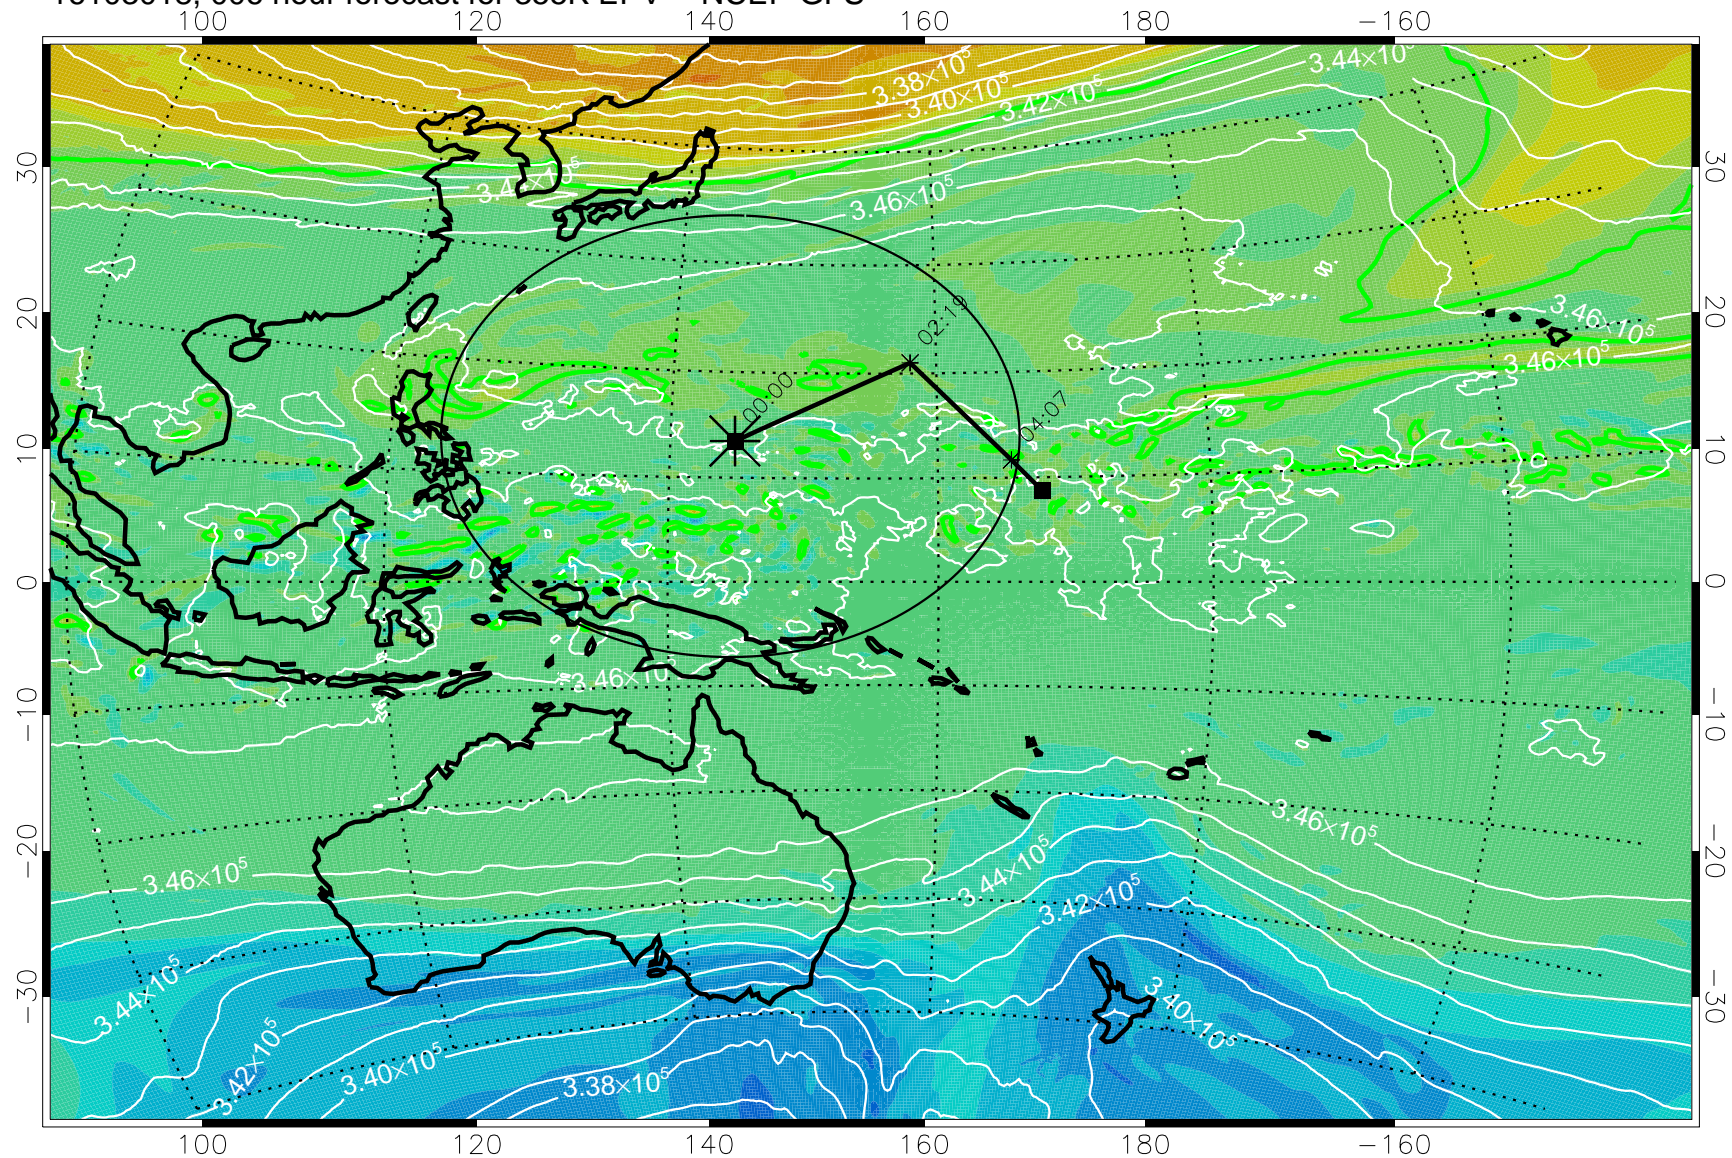

16103018, 006 hour forecast for 355K EPV -- NCEP GFS

355K Montgomery Streamfunction, white
EPV Tropopause (2 PVU) Position
Range ring of 2304 km

16103100, 012 hour forecast for 355K EPV -- NCEP GFS

355K Montgomery Streamfunction, white
EPV Tropopause (2 PVU) Position
Range ring of 2304 km

16103106, 018 hour forecast for 355K EPV -- NCEP GFS

355K Montgomery Streamfunction, white
EPV Tropopause (2 PVU) Position
Range ring of 2304 km

16103112, 024 hour forecast for 355K EPV -- NCEP GFS

355K Montgomery Streamfunction, white
EPV Tropopause (2 PVU) Position
Range ring of 2304 km

16103118, 030 hour forecast for 355K EPV -- NCEP GFS

355K Montgomery Streamfunction, white
EPV Tropopause (2 PVU) Position
Range ring of 2304 km

16110100, 036 hour forecast for 355K EPV -- NCEP GFS

355K Montgomery Streamfunction, white
EPV Tropopause (2 PVU) Position
Range ring of 2304 km

16110106, 042 hour forecast for 355K EPV -- NCEP GFS

355K Montgomery Streamfunction, white
EPV Tropopause (2 PVU) Position
Range ring of 2304 km

16110112, 048 hour forecast for 355K EPV -- NCEP GFS

355K Montgomery Streamfunction, white
EPV Tropopause (2 PVU) Position
Range ring of 2304 km