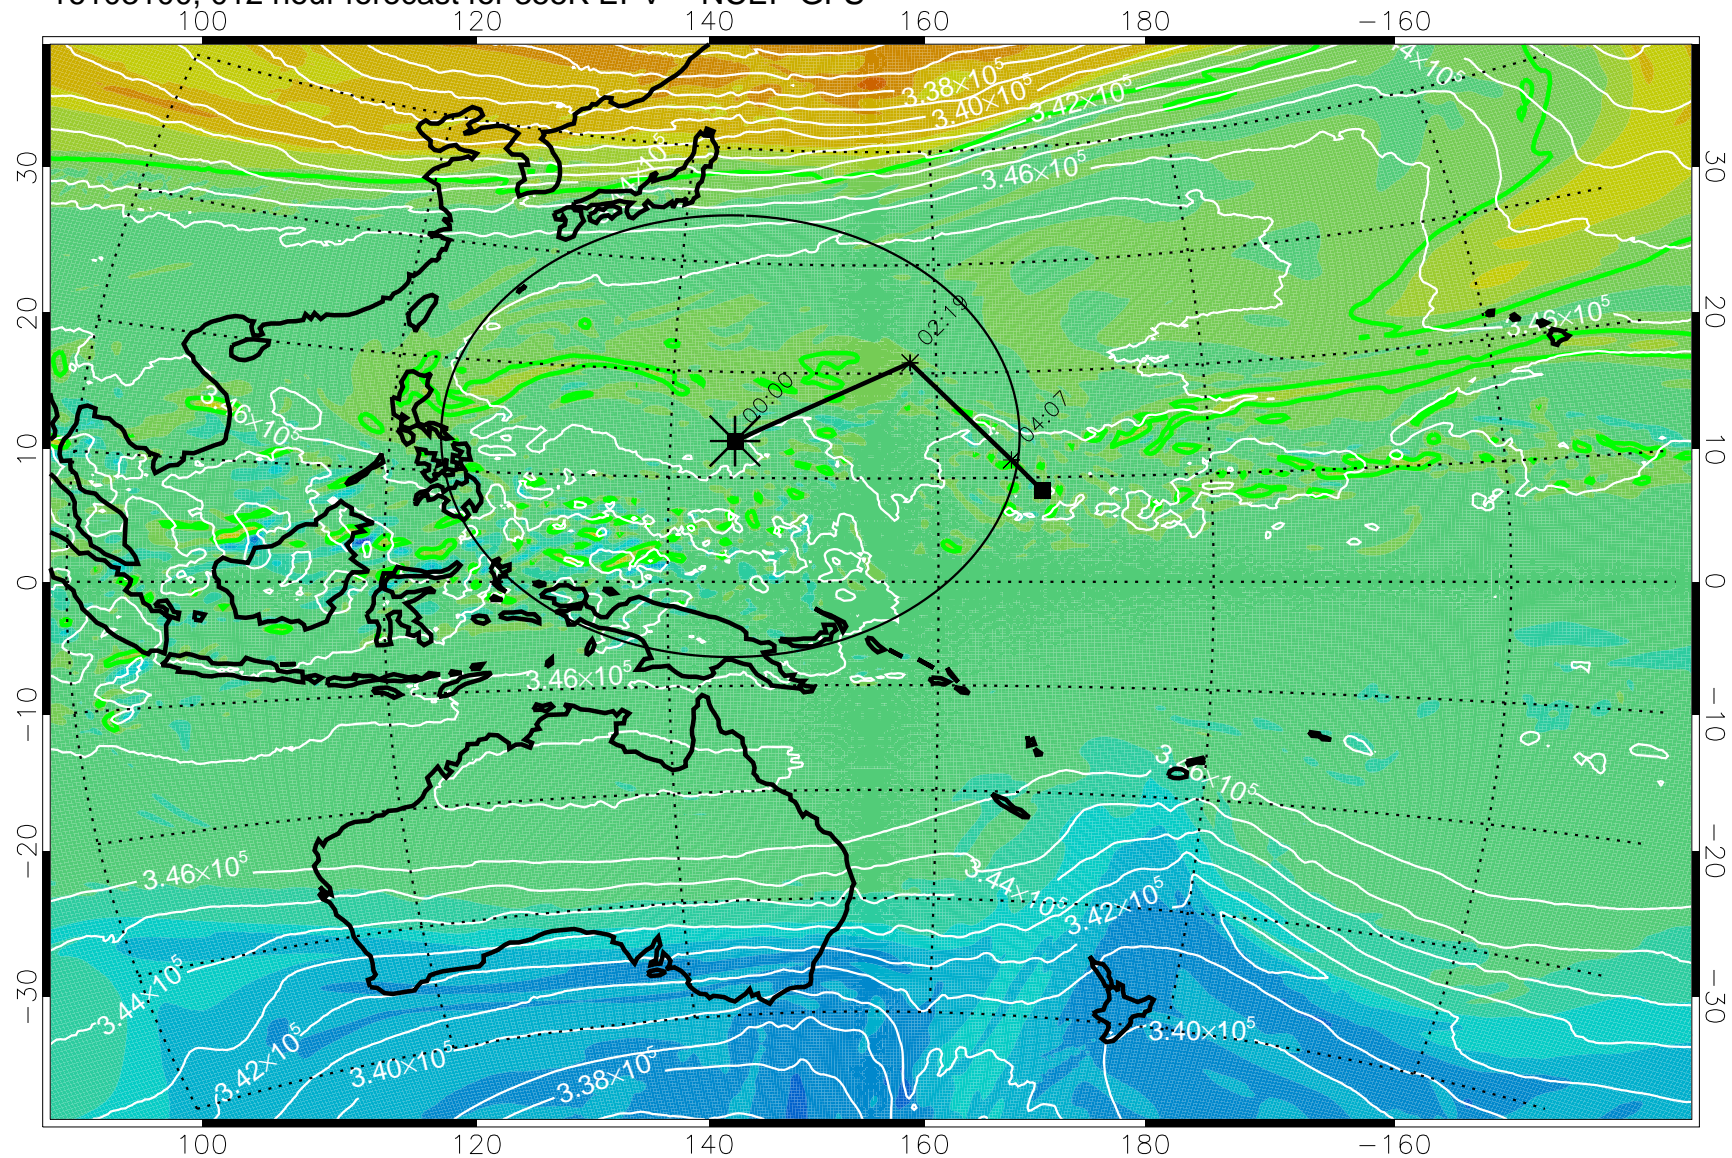

16103018, 006 hour forecast for 355K EPV -- NCEP GFS

355K Montgomery Streamfunction, white
EPV Tropopause (2 PVU) Position
Range ring of 2304 km

16103100, 012 hour forecast for 355K EPV -- NCEP GFS

355K Montgomery Streamfunction, white
EPV Tropopause (2 PVU) Position
Range ring of 2304 km

16103106, 018 hour forecast for 355K EPV -- NCEP GFS

355K Montgomery Streamfunction, white
EPV Tropopause (2 PVU) Position
Range ring of 2304 km

16103112, 024 hour forecast for 355K EPV -- NCEP GFS

355K Montgomery Streamfunction, white
EPV Tropopause (2 PVU) Position
Range ring of 2304 km

16103118, 030 hour forecast for 355K EPV -- NCEP GFS

355K Montgomery Streamfunction, white
EPV Tropopause (2 PVU) Position
Range ring of 2304 km

16110100, 036 hour forecast for 355K EPV -- NCEP GFS

355K Montgomery Streamfunction, white
EPV Tropopause (2 PVU) Position
Range ring of 2304 km

16110106, 042 hour forecast for 355K EPV -- NCEP GFS

355K Montgomery Streamfunction, white
EPV Tropopause (2 PVU) Position
Range ring of 2304 km

16110112, 048 hour forecast for 355K EPV -- NCEP GFS

355K Montgomery Streamfunction, white
EPV Tropopause (2 PVU) Position
Range ring of 2304 km