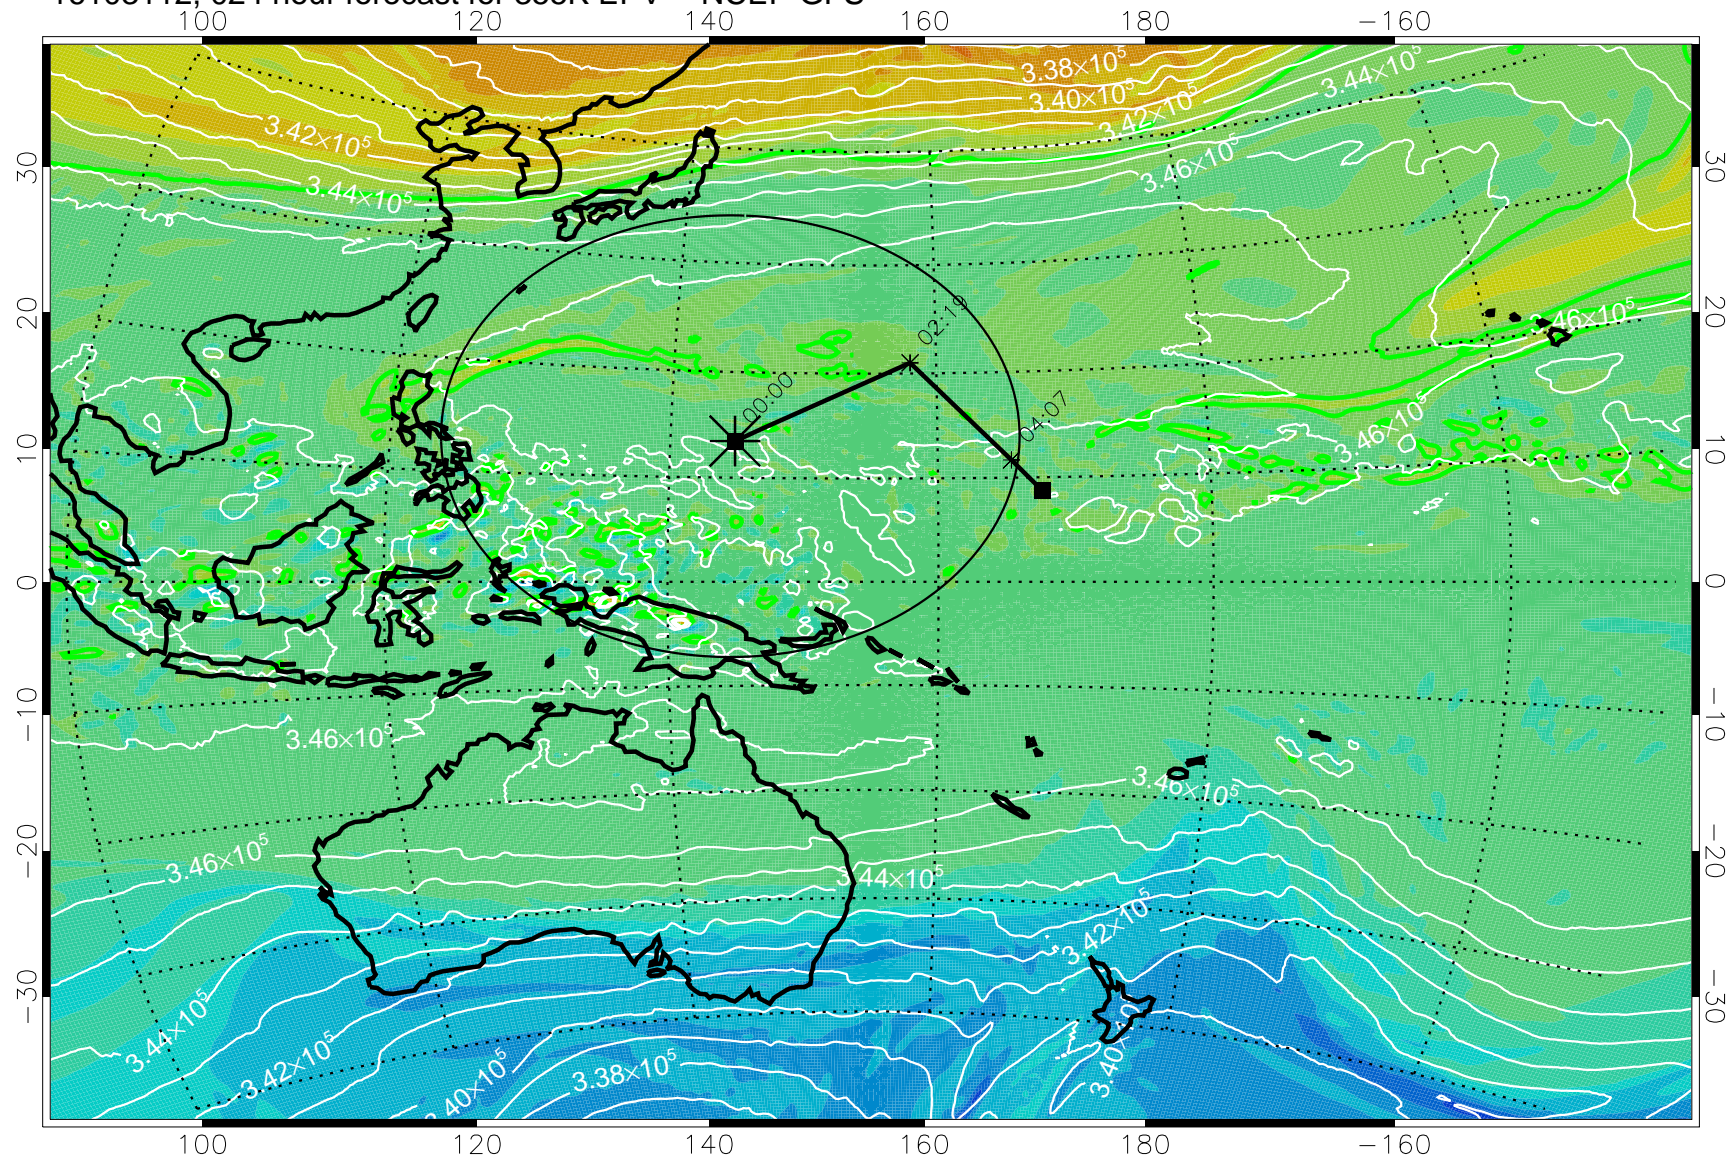

16103018, 006 hour forecast for 355K EPV -- NCEP GFS

355K Montgomery Streamfunction, white
EPV Tropopause (2 PVU) Position
Range ring of 2304 km

16103100, 012 hour forecast for 355K EPV -- NCEP GFS

355K Montgomery Streamfunction, white
EPV Tropopause (2 PVU) Position
Range ring of 2304 km

16103106, 018 hour forecast for 355K EPV -- NCEP GFS

355K Montgomery Streamfunction, white
EPV Tropopause (2 PVU) Position
Range ring of 2304 km

16103112, 024 hour forecast for 355K EPV -- NCEP GFS

355K Montgomery Streamfunction, white
EPV Tropopause (2 PVU) Position
Range ring of 2304 km

16103118, 030 hour forecast for 355K EPV -- NCEP GFS

355K Montgomery Streamfunction, white
EPV Tropopause (2 PVU) Position
Range ring of 2304 km

16110100, 036 hour forecast for 355K EPV -- NCEP GFS

355K Montgomery Streamfunction, white
EPV Tropopause (2 PVU) Position
Range ring of 2304 km

16110106, 042 hour forecast for 355K EPV -- NCEP GFS

355K Montgomery Streamfunction, white
EPV Tropopause (2 PVU) Position
Range ring of 2304 km

16110112, 048 hour forecast for 355K EPV -- NCEP GFS

355K Montgomery Streamfunction, white
EPV Tropopause (2 PVU) Position
Range ring of 2304 km