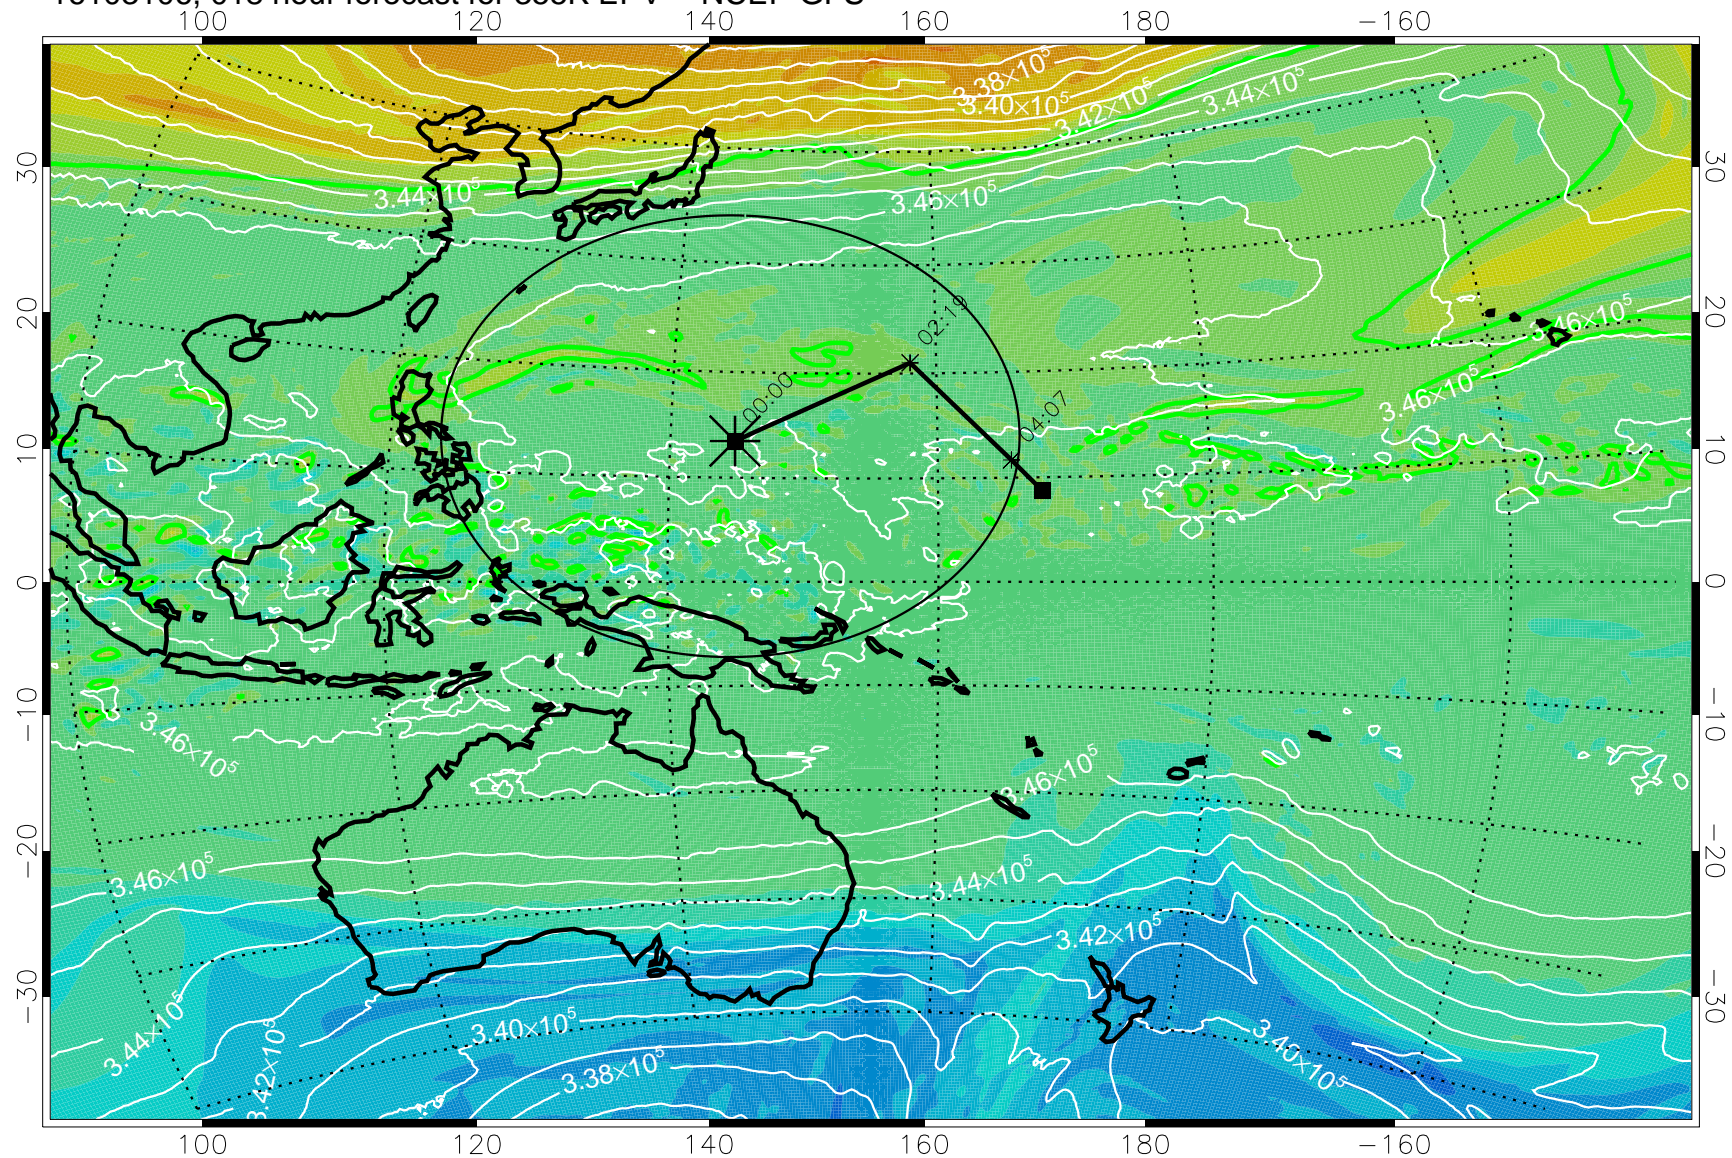

16103018, 006 hour forecast for 355K EPV -- NCEP GFS

355K Montgomery Streamfunction, white
EPV Tropopause (2 PVU) Position
Range ring of 2304 km

16103100, 012 hour forecast for 355K EPV -- NCEP GFS

355K Montgomery Streamfunction, white
EPV Tropopause (2 PVU) Position
Range ring of 2304 km

16103106, 018 hour forecast for 355K EPV -- NCEP GFS

355K Montgomery Streamfunction, white
EPV Tropopause (2 PVU) Position
Range ring of 2304 km

16103112, 024 hour forecast for 355K EPV -- NCEP GFS

355K Montgomery Streamfunction, white
EPV Tropopause (2 PVU) Position
Range ring of 2304 km

16103118, 030 hour forecast for 355K EPV -- NCEP GFS

355K Montgomery Streamfunction, white
EPV Tropopause (2 PVU) Position
Range ring of 2304 km

16110100, 036 hour forecast for 355K EPV -- NCEP GFS

355K Montgomery Streamfunction, white
EPV Tropopause (2 PVU) Position
Range ring of 2304 km

16110106, 042 hour forecast for 355K EPV -- NCEP GFS

355K Montgomery Streamfunction, white
EPV Tropopause (2 PVU) Position
Range ring of 2304 km

16110112, 048 hour forecast for 355K EPV -- NCEP GFS

355K Montgomery Streamfunction, white
EPV Tropopause (2 PVU) Position
Range ring of 2304 km