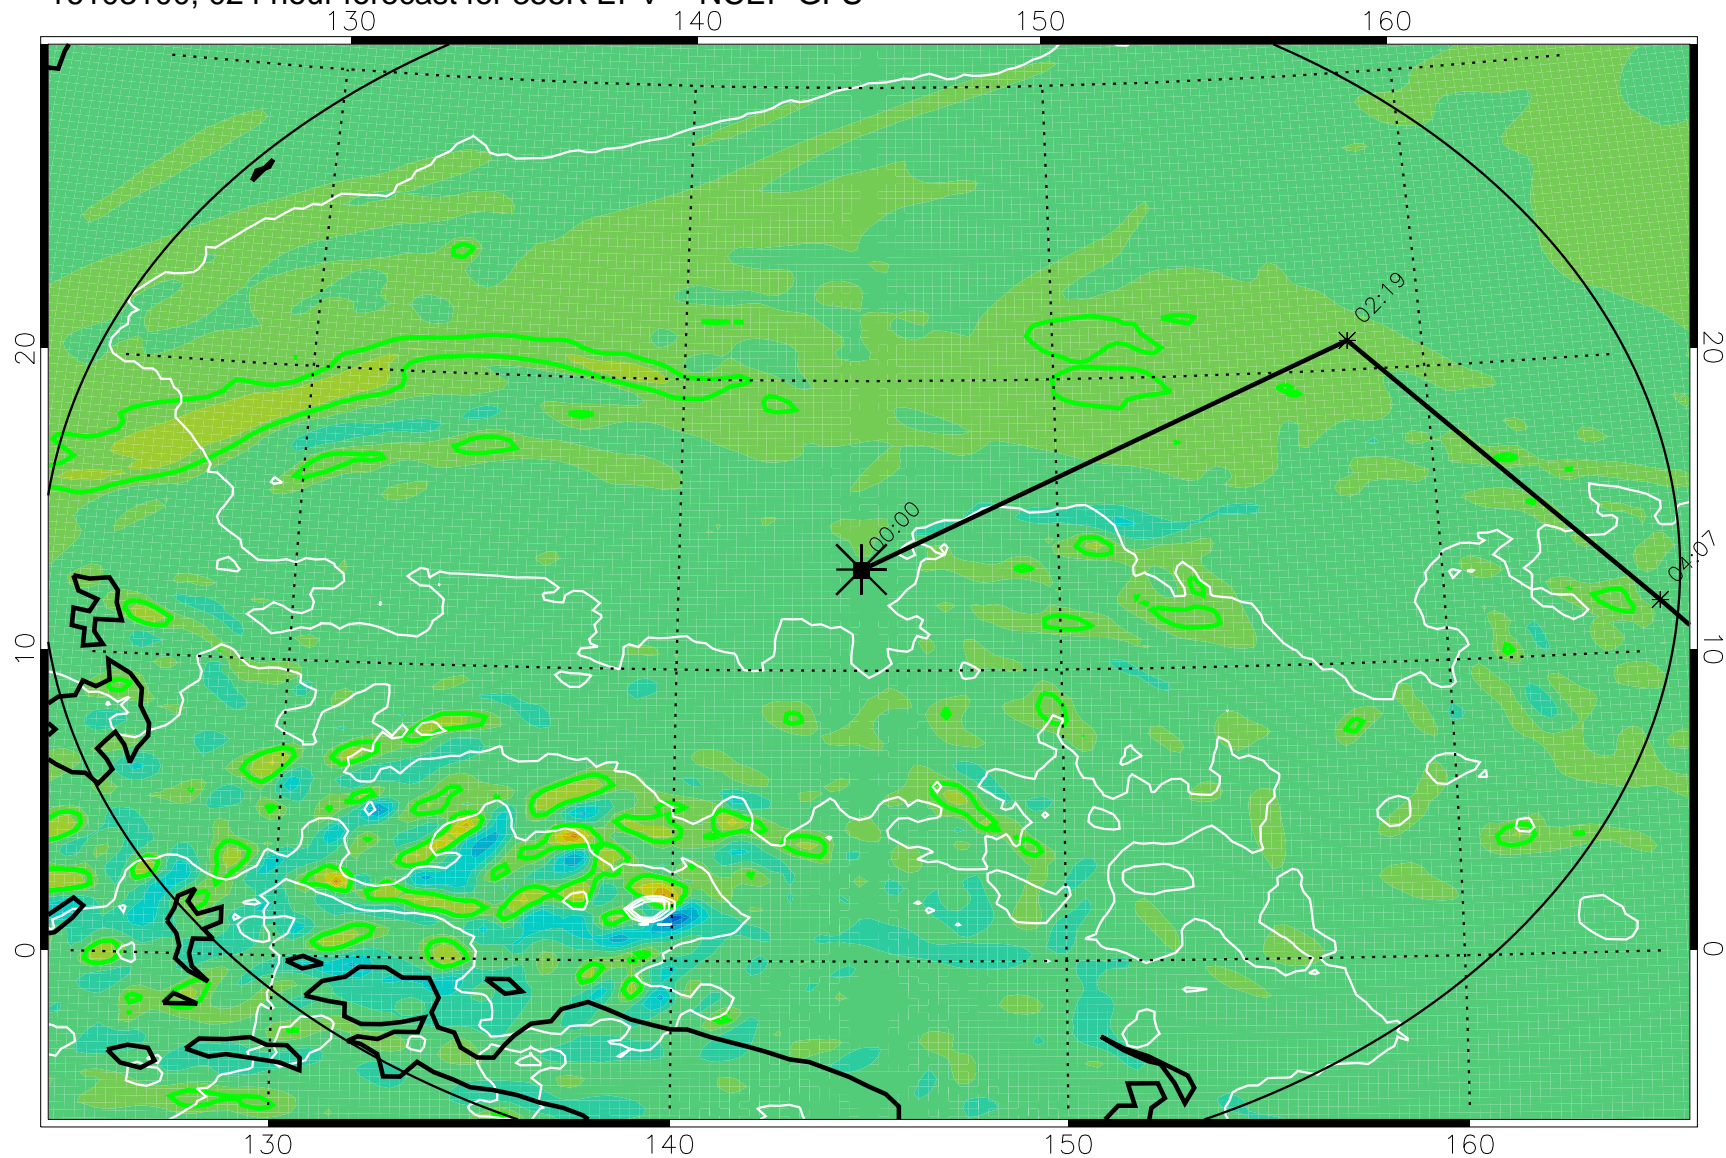

16103006, 006 hour forecast for 355K EPV -- NCEP GFS

355K Montgomery Streamfunction, white
EPV Tropopause (2 PVU) Position
Range ring of 2304 km

16103012, 012 hour forecast for 355K EPV -- NCEP GFS

355K Montgomery Streamfunction, white
EPV Tropopause (2 PVU) Position
Range ring of 2304 km

16103018, 018 hour forecast for 355K EPV -- NCEP GFS

355K Montgomery Streamfunction, white
EPV Tropopause (2 PVU) Position
Range ring of 2304 km

16103100, 024 hour forecast for 355K EPV -- NCEP GFS

355K Montgomery Streamfunction, white
EPV Tropopause (2 PVU) Position
Range ring of 2304 km

16103106, 030 hour forecast for 355K EPV -- NCEP GFS

355K Montgomery Streamfunction, white
EPV Tropopause (2 PVU) Position
Range ring of 2304 km

16103112, 036 hour forecast for 355K EPV -- NCEP GFS

355K Montgomery Streamfunction, white
EPV Tropopause (2 PVU) Position
Range ring of 2304 km

16103118, 042 hour forecast for 355K EPV -- NCEP GFS

355K Montgomery Streamfunction, white
EPV Tropopause (2 PVU) Position
Range ring of 2304 km

16110100, 048 hour forecast for 355K EPV -- NCEP GFS

355K Montgomery Streamfunction, white
EPV Tropopause (2 PVU) Position
Range ring of 2304 km