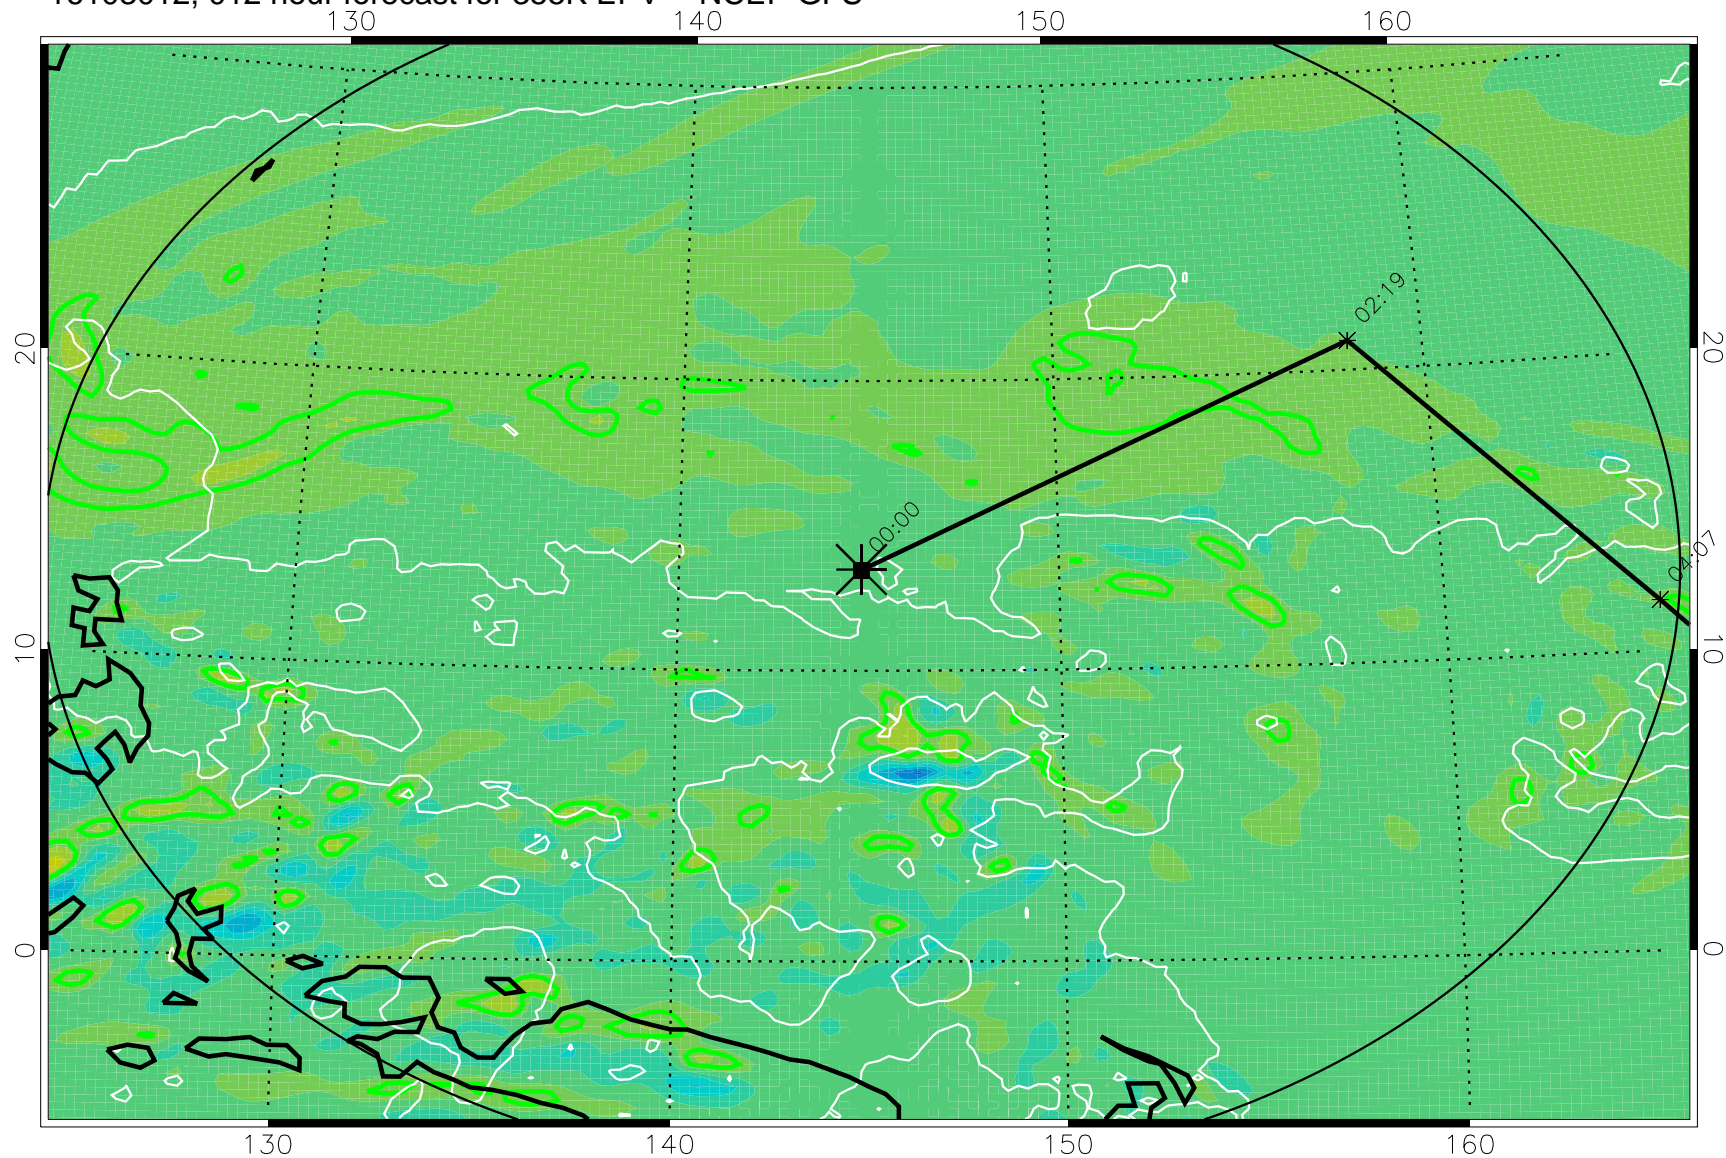

16103006, 006 hour forecast for 355K EPV -- NCEP GFS

355K Montgomery Streamfunction, white
EPV Tropopause (2 PVU) Position
Range ring of 2304 km

16103012, 012 hour forecast for 355K EPV -- NCEP GFS

355K Montgomery Streamfunction, white
EPV Tropopause (2 PVU) Position
Range ring of 2304 km

16103018, 018 hour forecast for 355K EPV -- NCEP GFS

355K Montgomery Streamfunction, white
EPV Tropopause (2 PVU) Position
Range ring of 2304 km

16103100, 024 hour forecast for 355K EPV -- NCEP GFS

355K Montgomery Streamfunction, white
EPV Tropopause (2 PVU) Position
Range ring of 2304 km

16103106, 030 hour forecast for 355K EPV -- NCEP GFS

355K Montgomery Streamfunction, white
EPV Tropopause (2 PVU) Position
Range ring of 2304 km

16103112, 036 hour forecast for 355K EPV -- NCEP GFS

355K Montgomery Streamfunction, white
EPV Tropopause (2 PVU) Position
Range ring of 2304 km

16110106, 054 hour forecast for 355K EPV -- NCEP GFS

355K Montgomery Streamfunction, white
EPV Tropopause (2 PVU) Position
Range ring of 2304 km

16110112, 060 hour forecast for 355K EPV -- NCEP GFS

355K Montgomery Streamfunction, white
EPV Tropopause (2 PVU) Position
Range ring of 2304 km