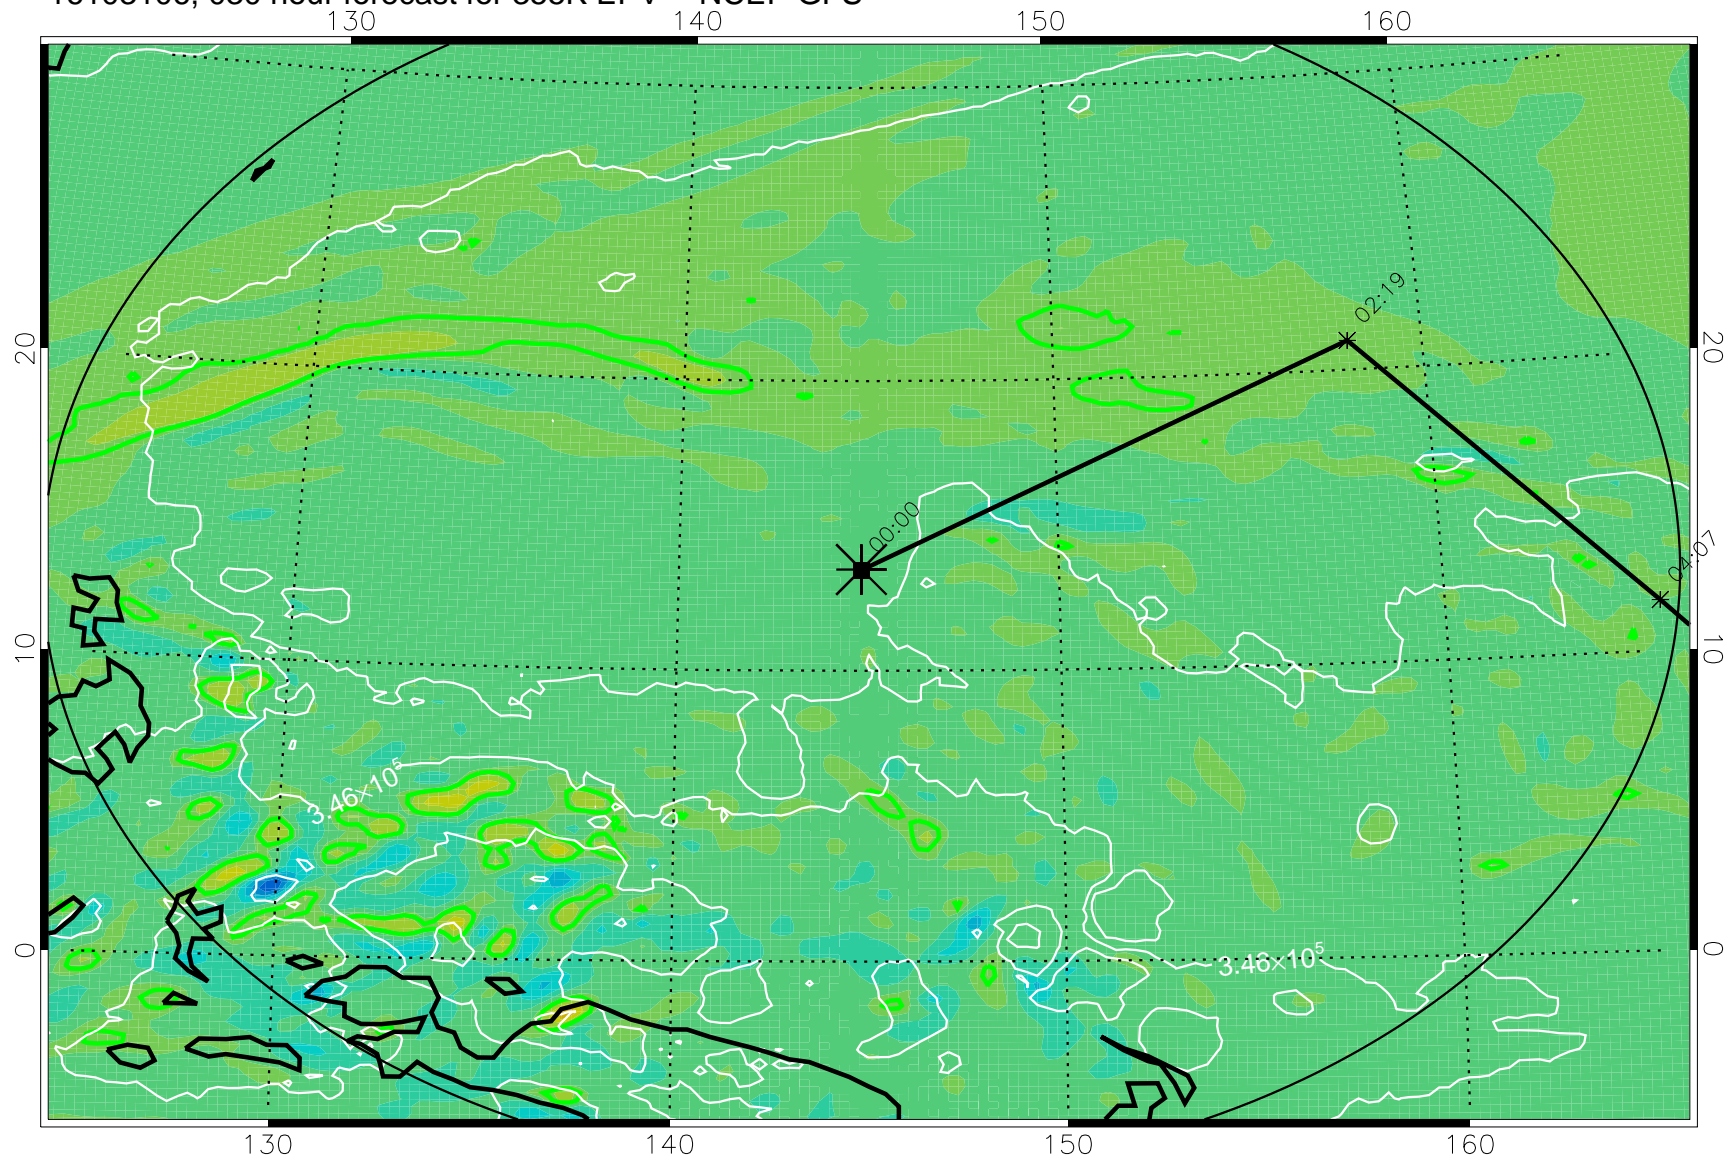

16103018, 018 hour forecast for 355K EPV -- NCEP GFS

355K Montgomery Streamfunction, white
EPV Tropopause (2 PVU) Position
Range ring of 2304 km

16103100, 024 hour forecast for 355K EPV -- NCEP GFS

355K Montgomery Streamfunction, white
EPV Tropopause (2 PVU) Position
Range ring of 2304 km

16103106, 030 hour forecast for 355K EPV -- NCEP GFS

355K Montgomery Streamfunction, white
EPV Tropopause (2 PVU) Position
Range ring of 2304 km

16103112, 036 hour forecast for 355K EPV -- NCEP GFS

355K Montgomery Streamfunction, white
EPV Tropopause (2 PVU) Position
Range ring of 2304 km

16103118, 042 hour forecast for 355K EPV -- NCEP GFS

355K Montgomery Streamfunction, white
EPV Tropopause (2 PVU) Position
Range ring of 2304 km

16110100, 048 hour forecast for 355K EPV -- NCEP GFS

355K Montgomery Streamfunction, white
EPV Tropopause (2 PVU) Position
Range ring of 2304 km

16110106, 054 hour forecast for 355K EPV -- NCEP GFS

355K Montgomery Streamfunction, white
EPV Tropopause (2 PVU) Position
Range ring of 2304 km

16110112, 060 hour forecast for 355K EPV -- NCEP GFS

355K Montgomery Streamfunction, white
EPV Tropopause (2 PVU) Position
Range ring of 2304 km