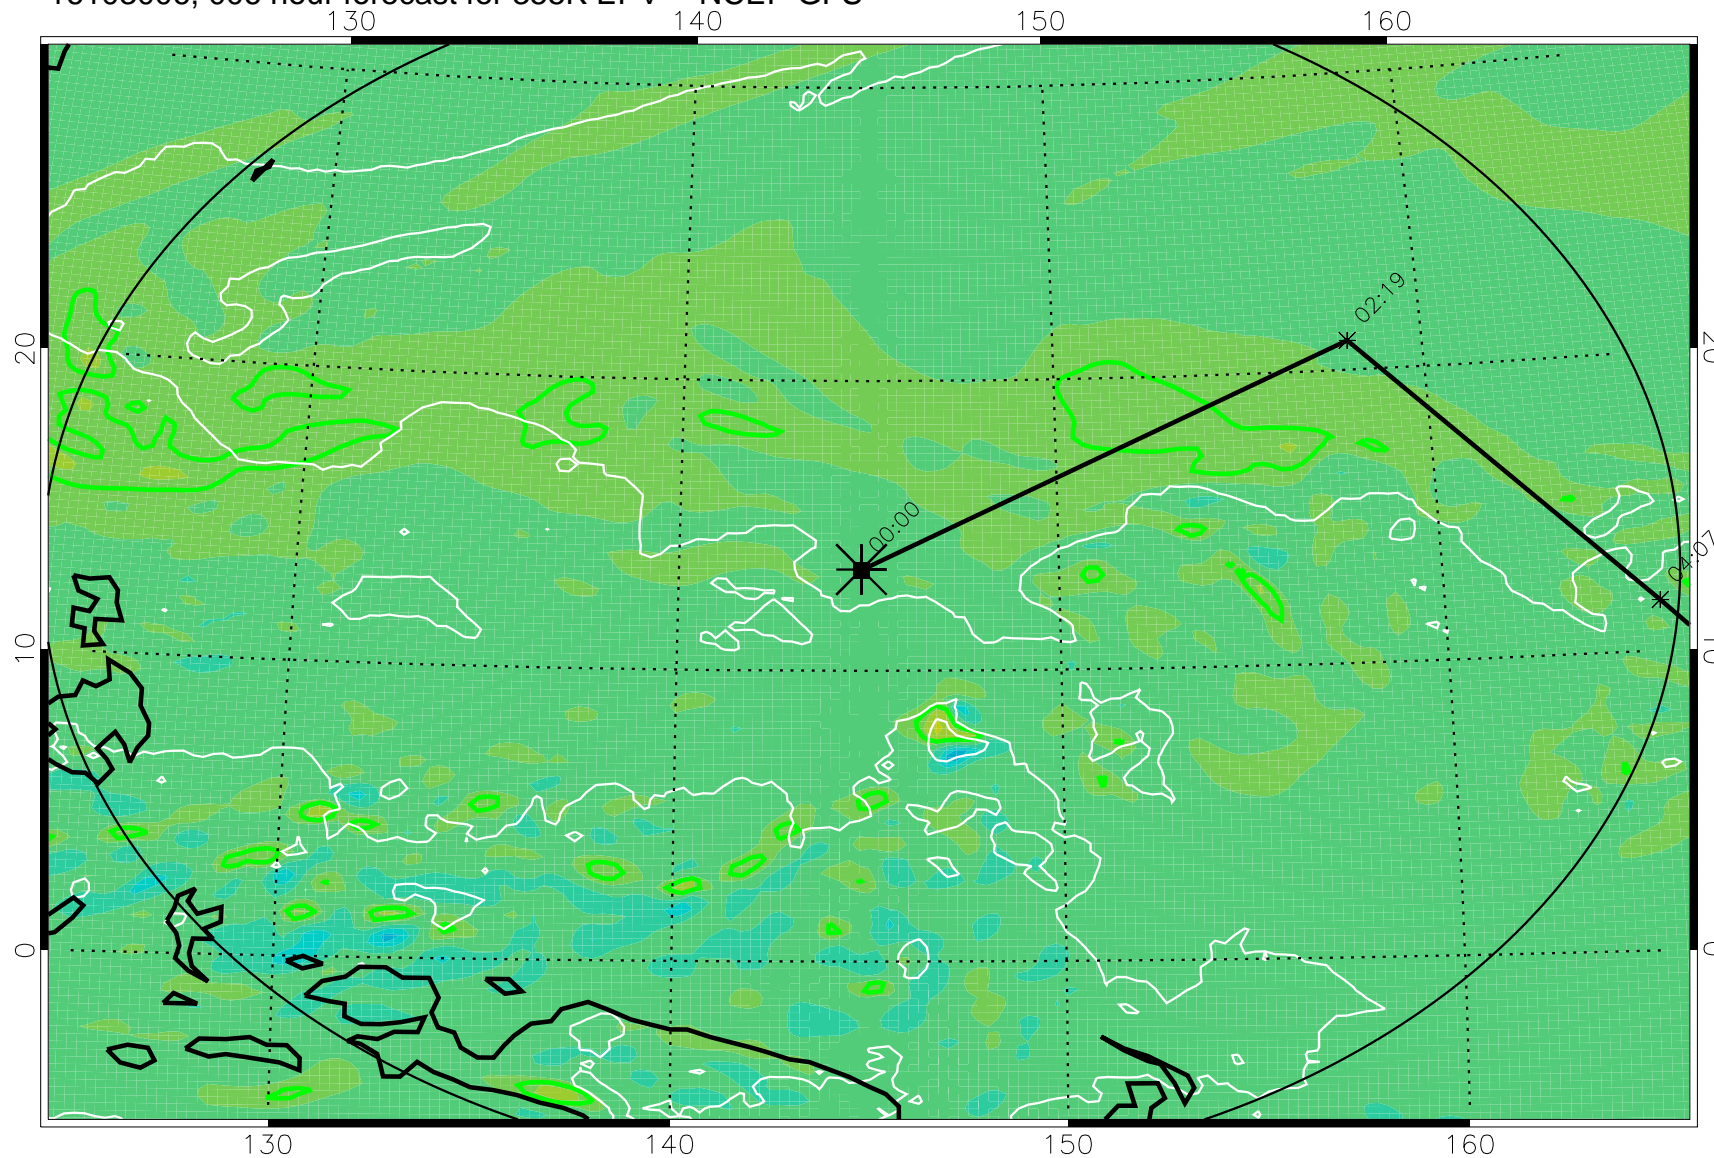

16103006, 006 hour forecast for 355K EPV -- NCEP GFS

355K Montgomery Streamfunction, white
EPV Tropopause (2 PVU) Position
Range ring of 2304 km

16103012, 012 hour forecast for 355K EPV -- NCEP GFS

355K Montgomery Streamfunction, white
EPV Tropopause (2 PVU) Position
Range ring of 2304 km

16103018, 018 hour forecast for 355K EPV -- NCEP GFS

355K Montgomery Streamfunction, white
EPV Tropopause (2 PVU) Position
Range ring of 2304 km

16103100, 024 hour forecast for 355K EPV -- NCEP GFS

355K Montgomery Streamfunction, white
EPV Tropopause (2 PVU) Position
Range ring of 2304 km

16103106, 030 hour forecast for 355K EPV -- NCEP GFS

355K Montgomery Streamfunction, white
EPV Tropopause (2 PVU) Position
Range ring of 2304 km

16103112, 036 hour forecast for 355K EPV -- NCEP GFS

355K Montgomery Streamfunction, white
EPV Tropopause (2 PVU) Position
Range ring of 2304 km

16103118, 042 hour forecast for 355K EPV -- NCEP GFS

355K Montgomery Streamfunction, white
EPV Tropopause (2 PVU) Position
Range ring of 2304 km

16110100, 048 hour forecast for 355K EPV -- NCEP GFS

355K Montgomery Streamfunction, white
EPV Tropopause (2 PVU) Position
Range ring of 2304 km