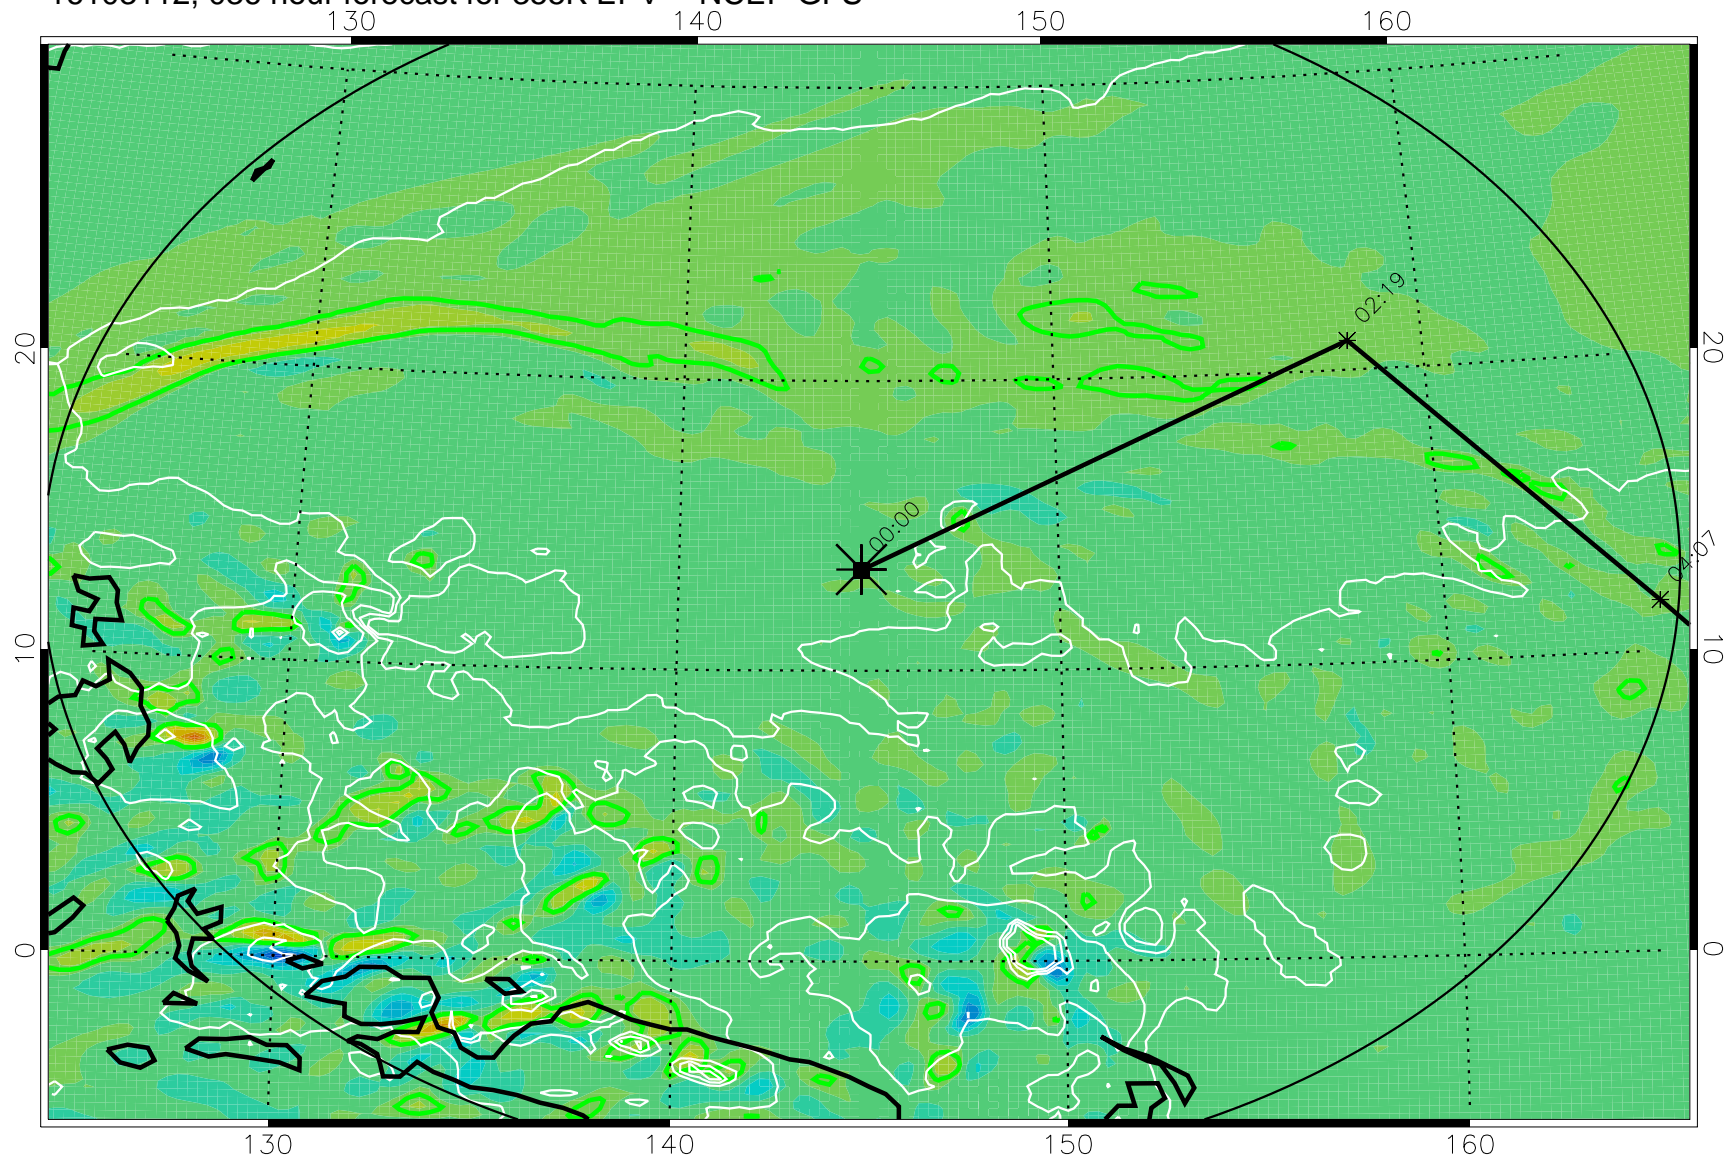

16103018, 018 hour forecast for 355K EPV -- NCEP GFS

355K Montgomery Streamfunction, white
EPV Tropopause (2 PVU) Position
Range ring of 2304 km

16103100, 024 hour forecast for 355K EPV -- NCEP GFS

355K Montgomery Streamfunction, white
EPV Tropopause (2 PVU) Position
Range ring of 2304 km

16103106, 030 hour forecast for 355K EPV -- NCEP GFS

355K Montgomery Streamfunction, white
EPV Tropopause (2 PVU) Position
Range ring of 2304 km

16103112, 036 hour forecast for 355K EPV -- NCEP GFS

355K Montgomery Streamfunction, white
EPV Tropopause (2 PVU) Position
Range ring of 2304 km

16103118, 042 hour forecast for 355K EPV -- NCEP GFS

355K Montgomery Streamfunction, white
EPV Tropopause (2 PVU) Position
Range ring of 2304 km

16110100, 048 hour forecast for 355K EPV -- NCEP GFS

355K Montgomery Streamfunction, white
EPV Tropopause (2 PVU) Position
Range ring of 2304 km

16110106, 054 hour forecast for 355K EPV -- NCEP GFS

355K Montgomery Streamfunction, white
EPV Tropopause (2 PVU) Position
Range ring of 2304 km

16110112, 060 hour forecast for 355K EPV -- NCEP GFS

355K Montgomery Streamfunction, white
EPV Tropopause (2 PVU) Position
Range ring of 2304 km