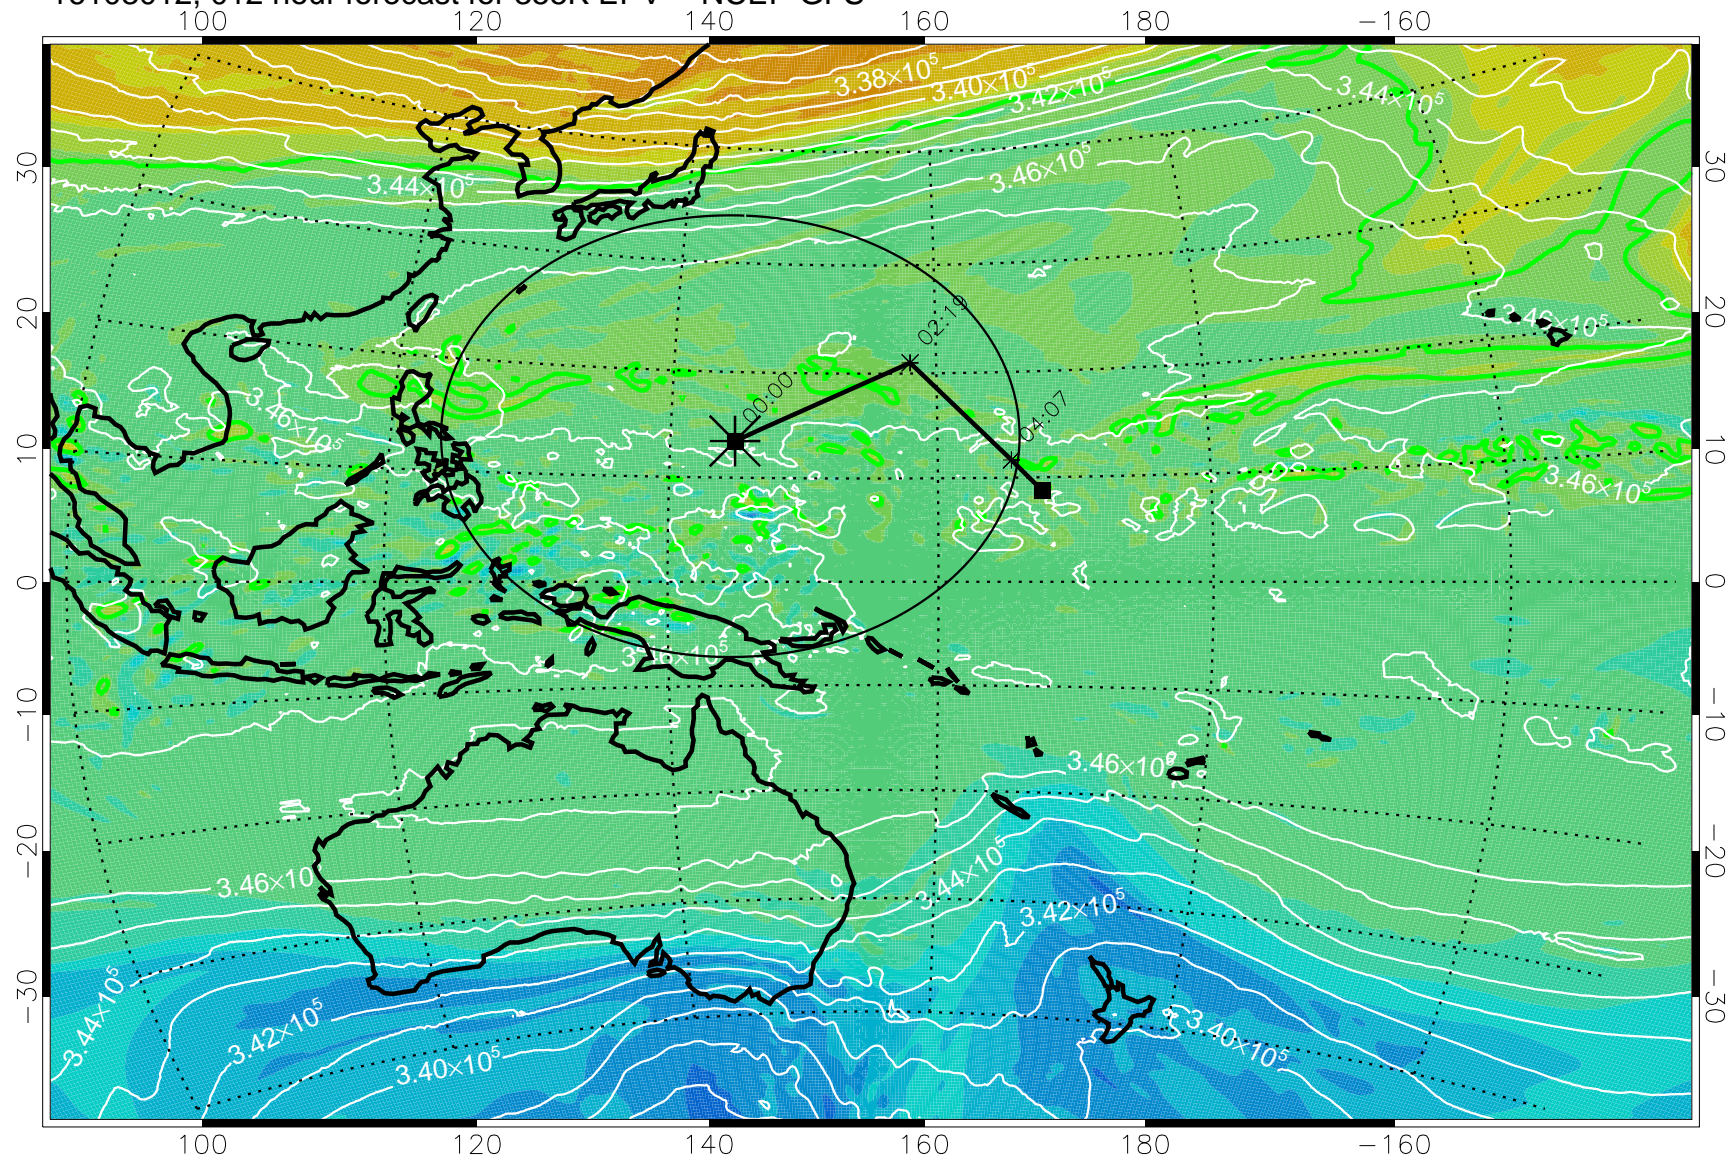

16103006, 006 hour forecast for 355K EPV -- NCEP GFS

355K Montgomery Streamfunction, white  
EPV Tropopause (2 PVU) Position  
Range ring of 2304 km

16103012, 012 hour forecast for 355K EPV -- NCEP GFS

355K Montgomery Streamfunction, white  
EPV Tropopause (2 PVU) Position  
Range ring of 2304 km

16103018, 018 hour forecast for 355K EPV -- NCEP GFS

355K Montgomery Streamfunction, white  
EPV Tropopause (2 PVU) Position  
Range ring of 2304 km

16103100, 024 hour forecast for 355K EPV -- NCEP GFS

355K Montgomery Streamfunction, white  
EPV Tropopause (2 PVU) Position  
Range ring of 2304 km

16103106, 030 hour forecast for 355K EPV -- NCEP GFS

355K Montgomery Streamfunction, white  
EPV Tropopause (2 PVU) Position  
Range ring of 2304 km

16103112, 036 hour forecast for 355K EPV -- NCEP GFS

355K Montgomery Streamfunction, white  
EPV Tropopause (2 PVU) Position  
Range ring of 2304 km

16103118, 042 hour forecast for 355K EPV -- NCEP GFS

355K Montgomery Streamfunction, white  
EPV Tropopause (2 PVU) Position  
Range ring of 2304 km

16110100, 048 hour forecast for 355K EPV -- NCEP GFS

355K Montgomery Streamfunction, white  
EPV Tropopause (2 PVU) Position  
Range ring of 2304 km