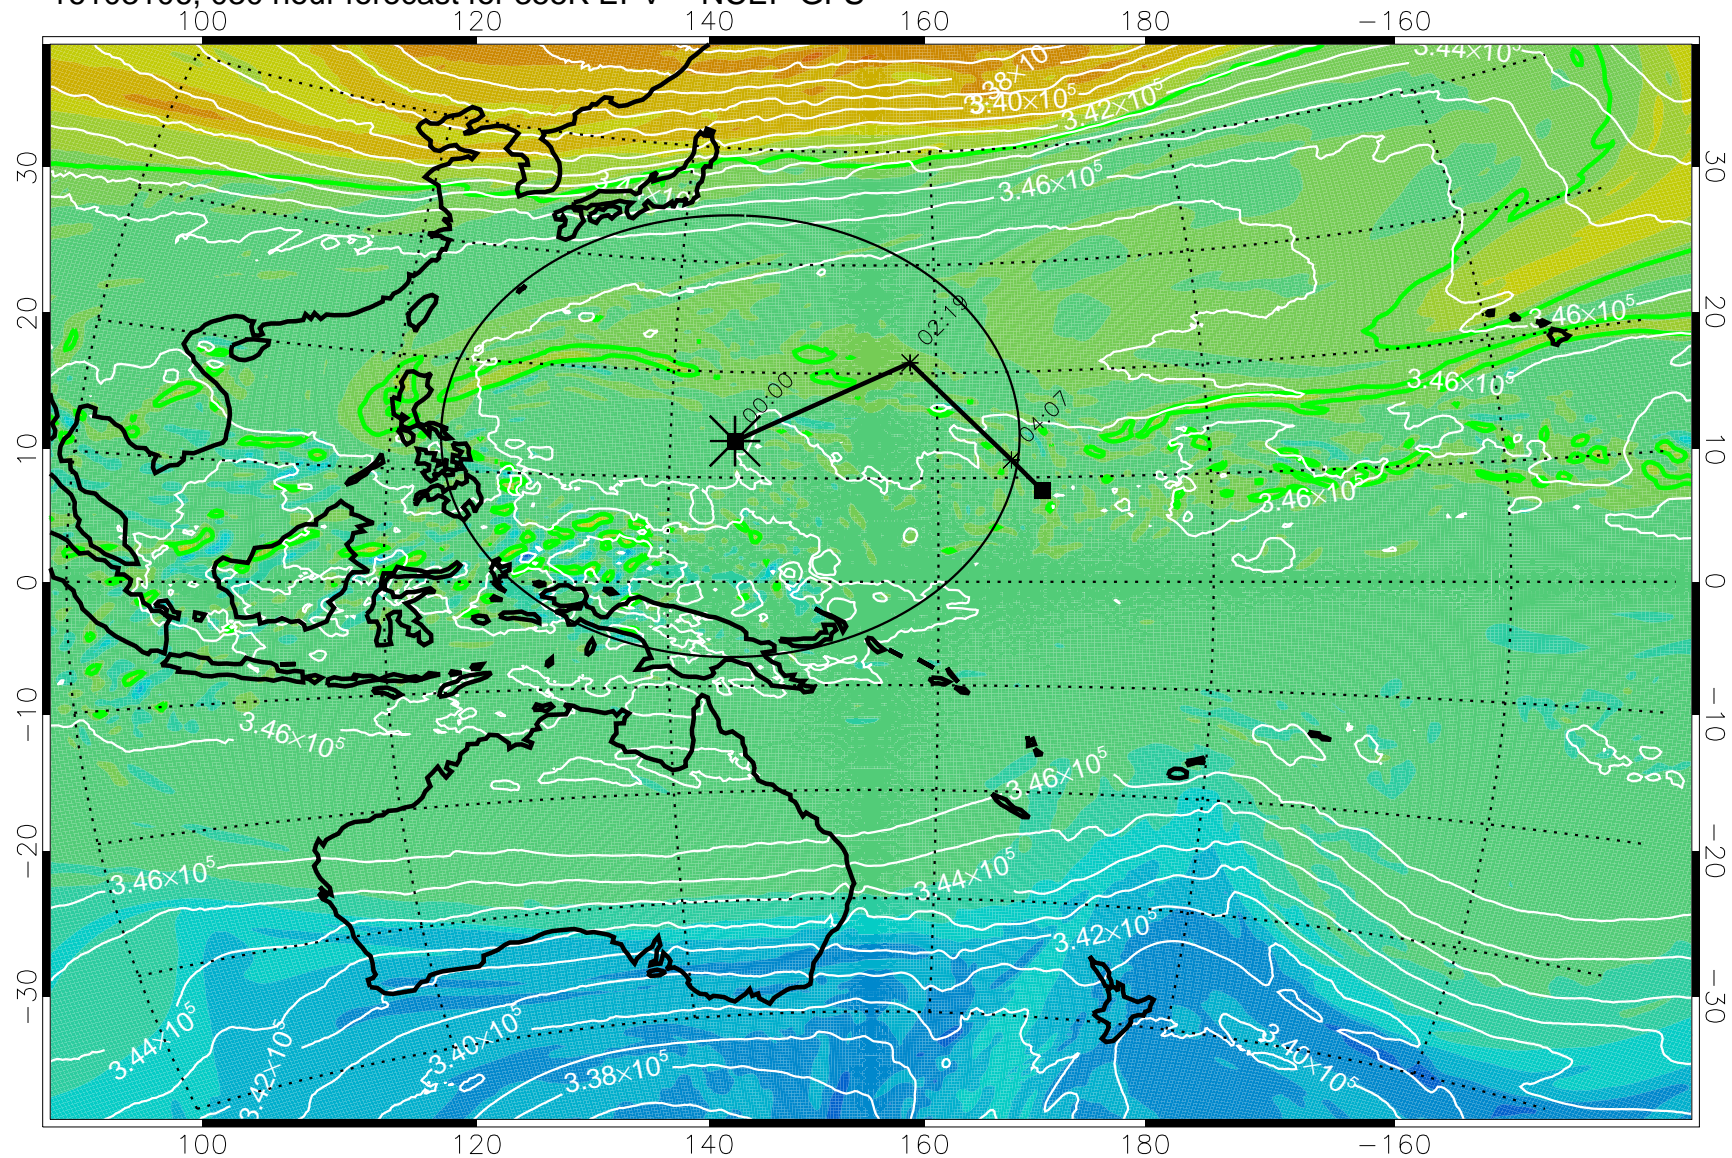

16103018, 018 hour forecast for 355K EPV -- NCEP GFS

355K Montgomery Streamfunction, white  
EPV Tropopause (2 PVU) Position  
Range ring of 2304 km

16103100, 024 hour forecast for 355K EPV -- NCEP GFS

355K Montgomery Streamfunction, white  
EPV Tropopause (2 PVU) Position  
Range ring of 2304 km

16103106, 030 hour forecast for 355K EPV -- NCEP GFS

355K Montgomery Streamfunction, white  
EPV Tropopause (2 PVU) Position  
Range ring of 2304 km

16103112, 036 hour forecast for 355K EPV -- NCEP GFS

355K Montgomery Streamfunction, white  
EPV Tropopause (2 PVU) Position  
Range ring of 2304 km

16103118, 042 hour forecast for 355K EPV -- NCEP GFS

355K Montgomery Streamfunction, white  
EPV Tropopause (2 PVU) Position  
Range ring of 2304 km

16110100, 048 hour forecast for 355K EPV -- NCEP GFS

355K Montgomery Streamfunction, white  
EPV Tropopause (2 PVU) Position  
Range ring of 2304 km

16110106, 054 hour forecast for 355K EPV -- NCEP GFS

355K Montgomery Streamfunction, white  
EPV Tropopause (2 PVU) Position  
Range ring of 2304 km

16110112, 060 hour forecast for 355K EPV -- NCEP GFS

355K Montgomery Streamfunction, white  
EPV Tropopause (2 PVU) Position  
Range ring of 2304 km