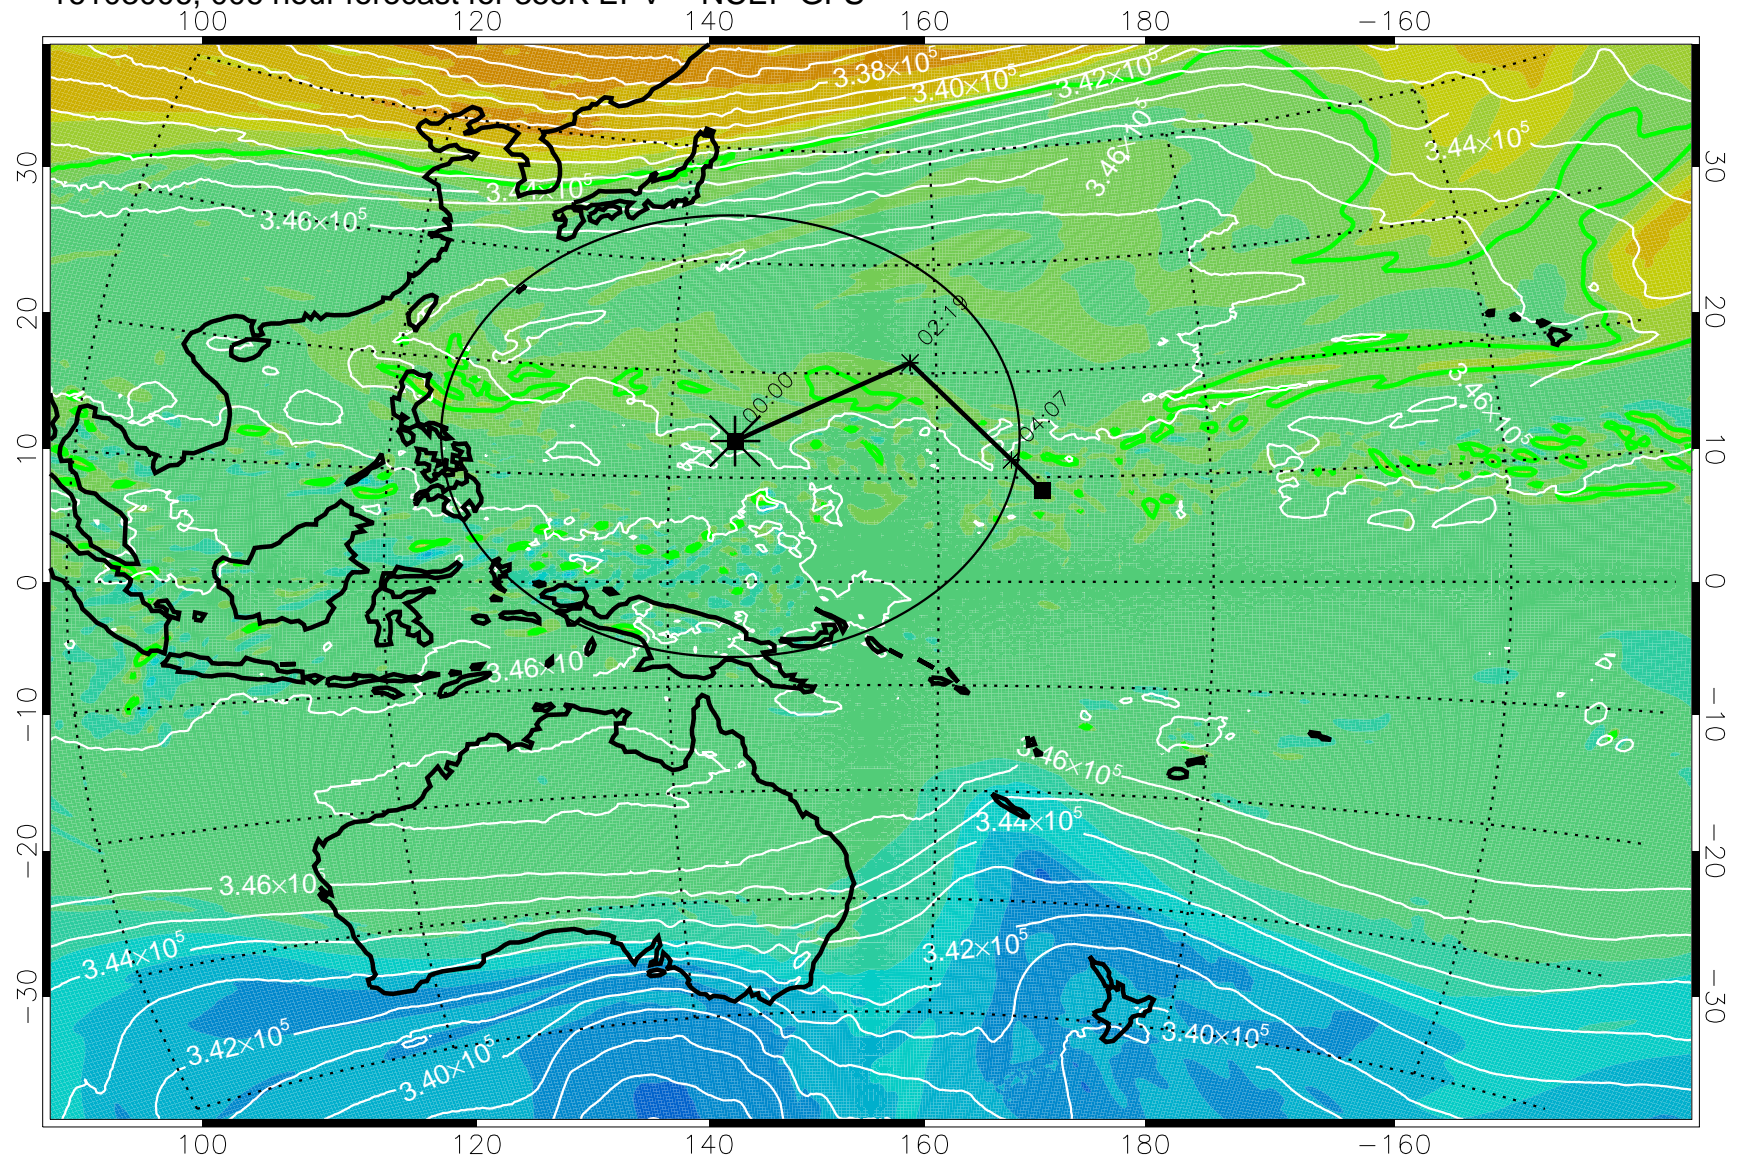

16103006, 006 hour forecast for 355K EPV -- NCEP GFS

355K Montgomery Streamfunction, white  
EPV Tropopause (2 PVU) Position  
Range ring of 2304 km

16103012, 012 hour forecast for 355K EPV -- NCEP GFS

355K Montgomery Streamfunction, white  
EPV Tropopause (2 PVU) Position  
Range ring of 2304 km

16103018, 018 hour forecast for 355K EPV -- NCEP GFS

355K Montgomery Streamfunction, white  
EPV Tropopause (2 PVU) Position  
Range ring of 2304 km

16103100, 024 hour forecast for 355K EPV -- NCEP GFS

355K Montgomery Streamfunction, white  
EPV Tropopause (2 PVU) Position  
Range ring of 2304 km

16103106, 030 hour forecast for 355K EPV -- NCEP GFS

355K Montgomery Streamfunction, white  
EPV Tropopause (2 PVU) Position  
Range ring of 2304 km

16103112, 036 hour forecast for 355K EPV -- NCEP GFS

355K Montgomery Streamfunction, white  
EPV Tropopause (2 PVU) Position  
Range ring of 2304 km

16103118, 042 hour forecast for 355K EPV -- NCEP GFS

355K Montgomery Streamfunction, white  
EPV Tropopause (2 PVU) Position  
Range ring of 2304 km

16110100, 048 hour forecast for 355K EPV -- NCEP GFS

355K Montgomery Streamfunction, white  
EPV Tropopause (2 PVU) Position  
Range ring of 2304 km