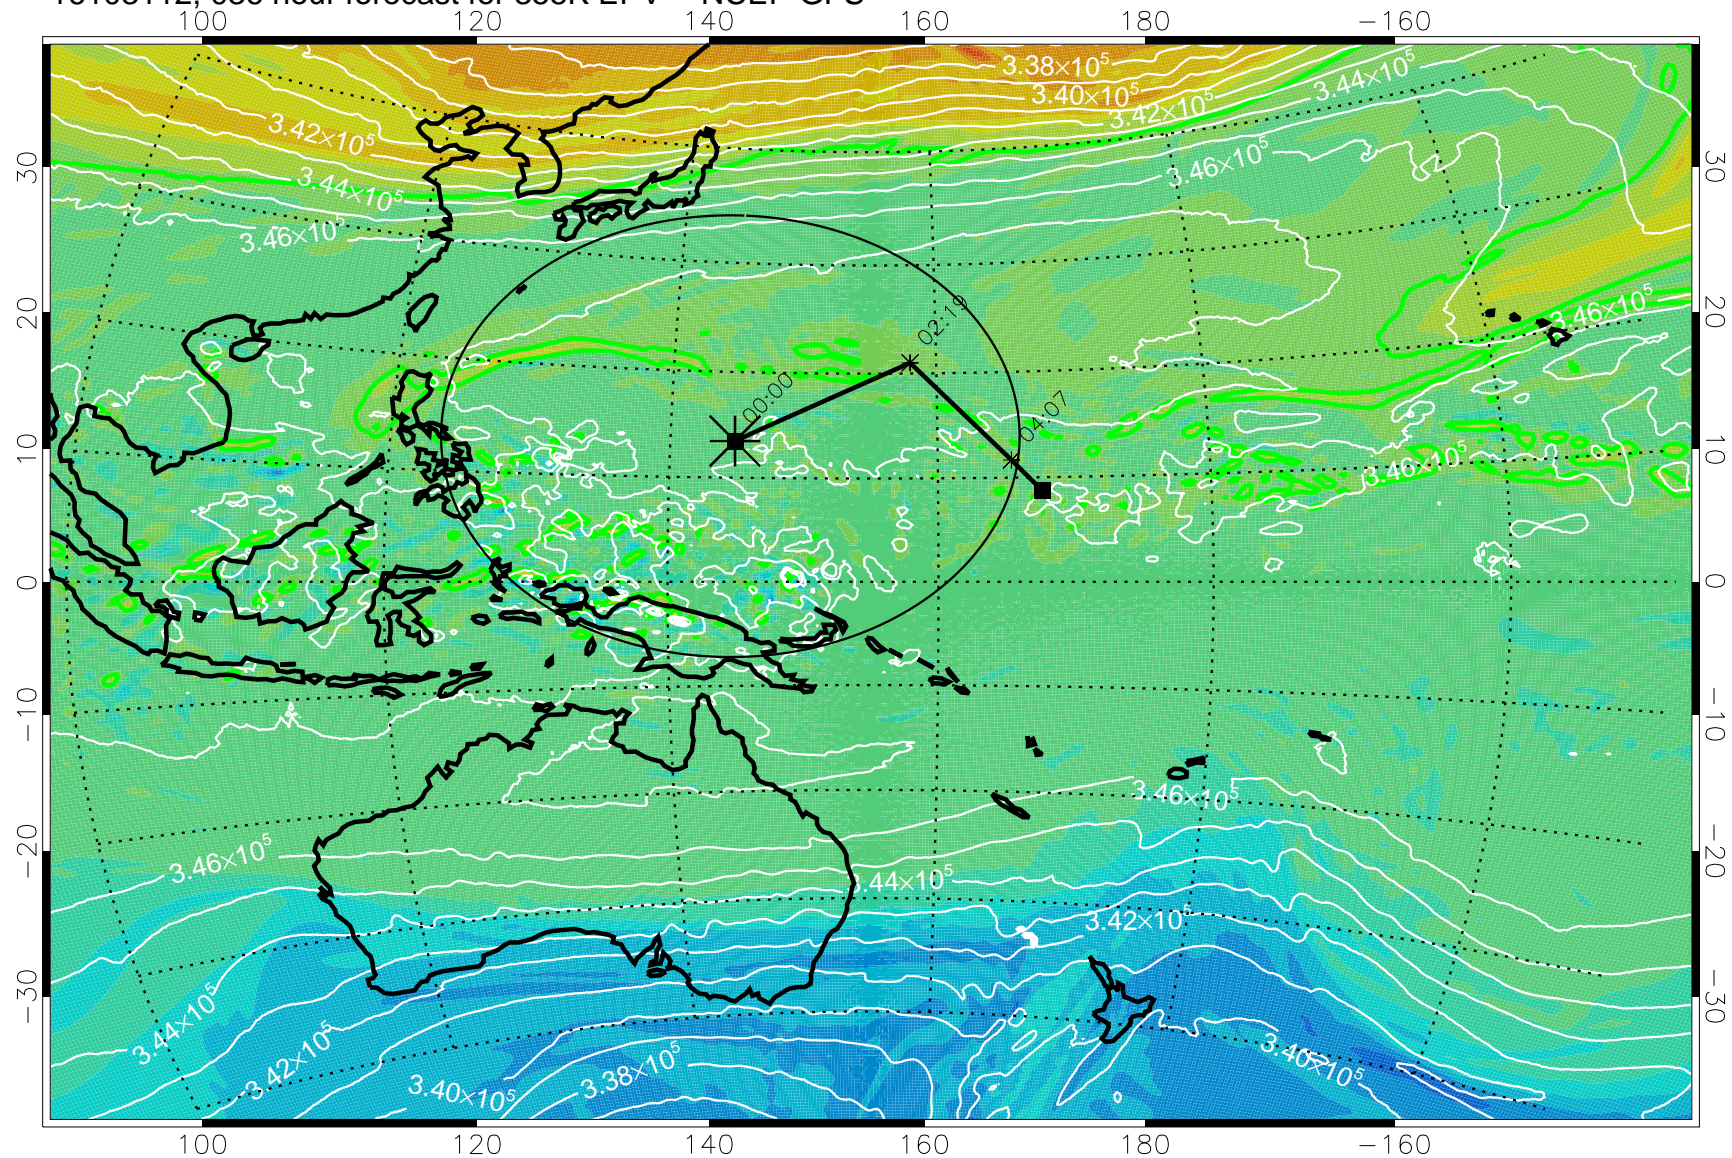

16103018, 018 hour forecast for 355K EPV -- NCEP GFS

355K Montgomery Streamfunction, white  
EPV Tropopause (2 PVU) Position  
Range ring of 2304 km

16103100, 024 hour forecast for 355K EPV -- NCEP GFS

355K Montgomery Streamfunction, white  
EPV Tropopause (2 PVU) Position  
Range ring of 2304 km

16103106, 030 hour forecast for 355K EPV -- NCEP GFS

355K Montgomery Streamfunction, white  
EPV Tropopause (2 PVU) Position  
Range ring of 2304 km

16103112, 036 hour forecast for 355K EPV -- NCEP GFS

355K Montgomery Streamfunction, white  
EPV Tropopause (2 PVU) Position  
Range ring of 2304 km

16103118, 042 hour forecast for 355K EPV -- NCEP GFS

355K Montgomery Streamfunction, white  
EPV Tropopause (2 PVU) Position  
Range ring of 2304 km

16110100, 048 hour forecast for 355K EPV -- NCEP GFS

355K Montgomery Streamfunction, white  
EPV Tropopause (2 PVU) Position  
Range ring of 2304 km

16110106, 054 hour forecast for 355K EPV -- NCEP GFS

355K Montgomery Streamfunction, white  
EPV Tropopause (2 PVU) Position  
Range ring of 2304 km

16110112, 060 hour forecast for 355K EPV -- NCEP GFS

355K Montgomery Streamfunction, white  
EPV Tropopause (2 PVU) Position  
Range ring of 2304 km