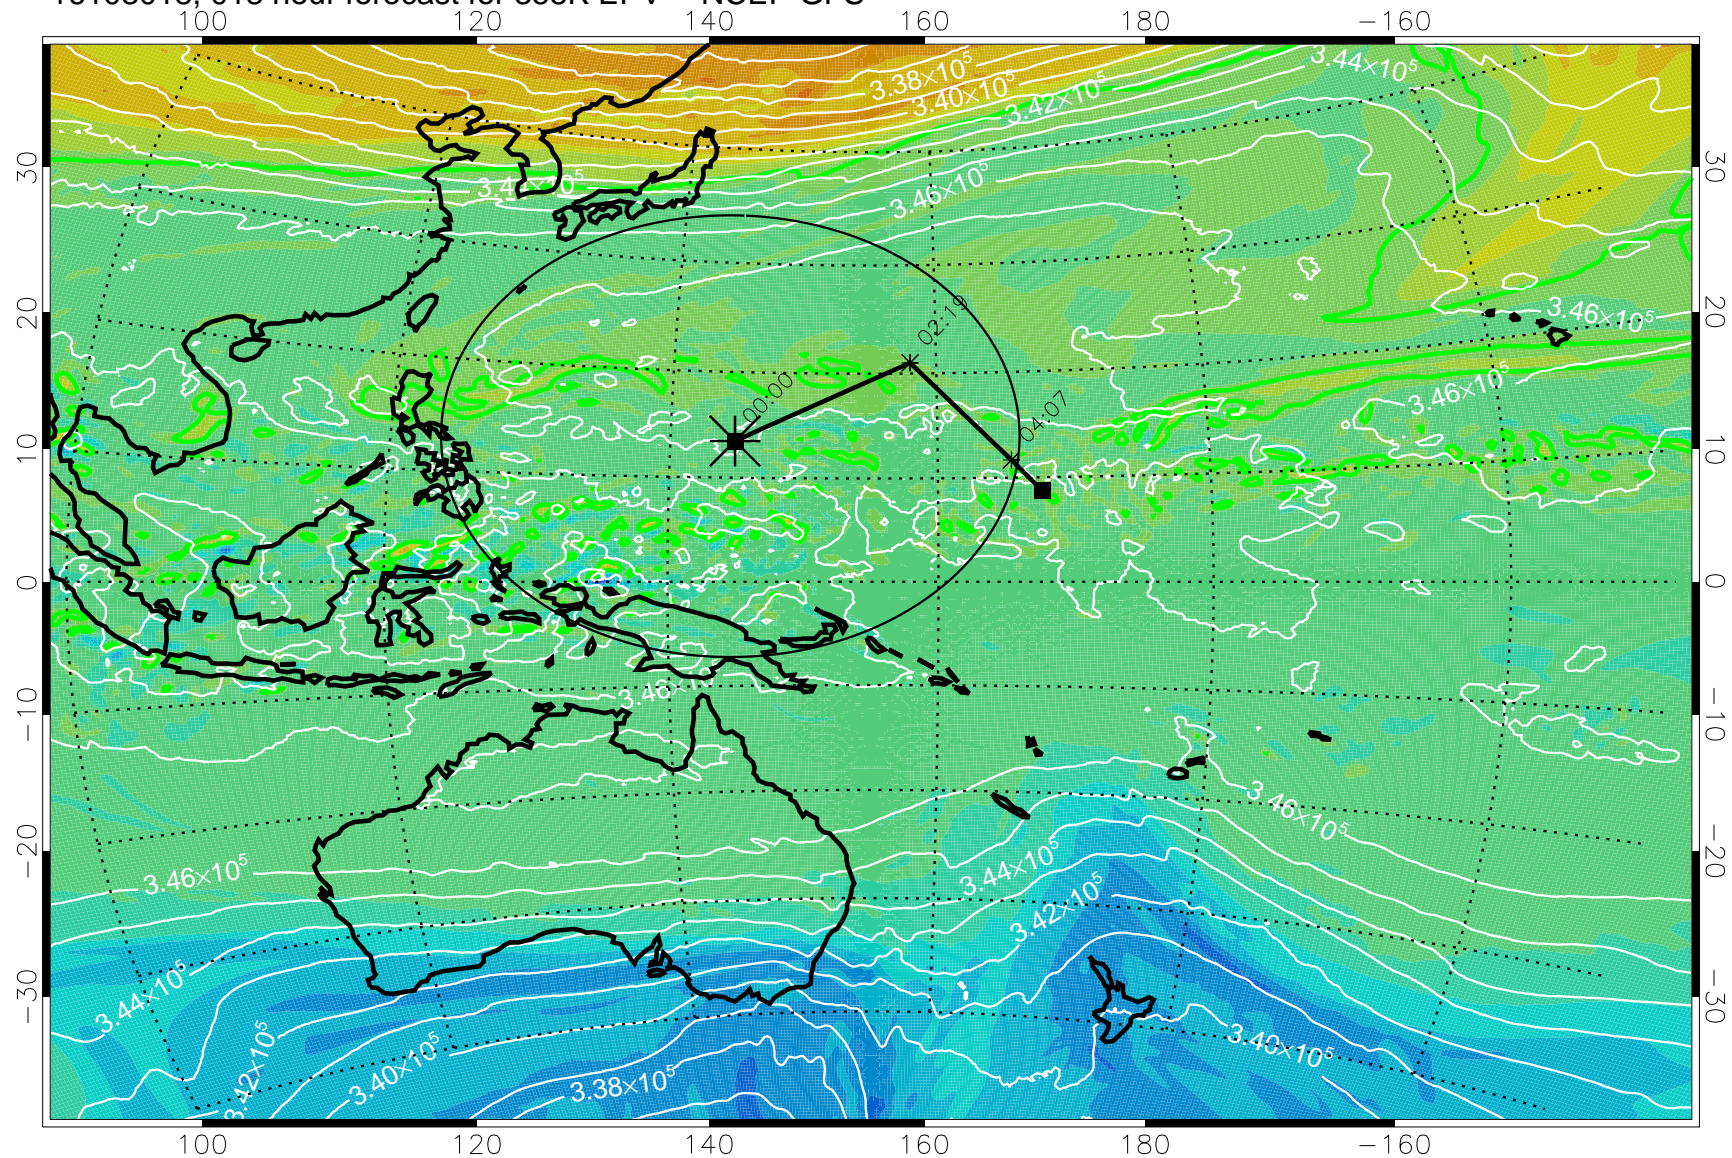

16103006, 006 hour forecast for 355K EPV -- NCEP GFS

355K Montgomery Streamfunction, white  
EPV Tropopause (2 PVU) Position  
Range ring of 2304 km

16103012, 012 hour forecast for 355K EPV -- NCEP GFS

355K Montgomery Streamfunction, white  
EPV Tropopause (2 PVU) Position  
Range ring of 2304 km

16103018, 018 hour forecast for 355K EPV -- NCEP GFS

355K Montgomery Streamfunction, white  
EPV Tropopause (2 PVU) Position  
Range ring of 2304 km

16103100, 024 hour forecast for 355K EPV -- NCEP GFS

355K Montgomery Streamfunction, white  
EPV Tropopause (2 PVU) Position  
Range ring of 2304 km

16103106, 030 hour forecast for 355K EPV -- NCEP GFS

355K Montgomery Streamfunction, white  
EPV Tropopause (2 PVU) Position  
Range ring of 2304 km

16103112, 036 hour forecast for 355K EPV -- NCEP GFS

355K Montgomery Streamfunction, white  
EPV Tropopause (2 PVU) Position  
Range ring of 2304 km

16103118, 042 hour forecast for 355K EPV -- NCEP GFS

355K Montgomery Streamfunction, white  
EPV Tropopause (2 PVU) Position  
Range ring of 2304 km

16110100, 048 hour forecast for 355K EPV -- NCEP GFS

355K Montgomery Streamfunction, white  
EPV Tropopause (2 PVU) Position  
Range ring of 2304 km