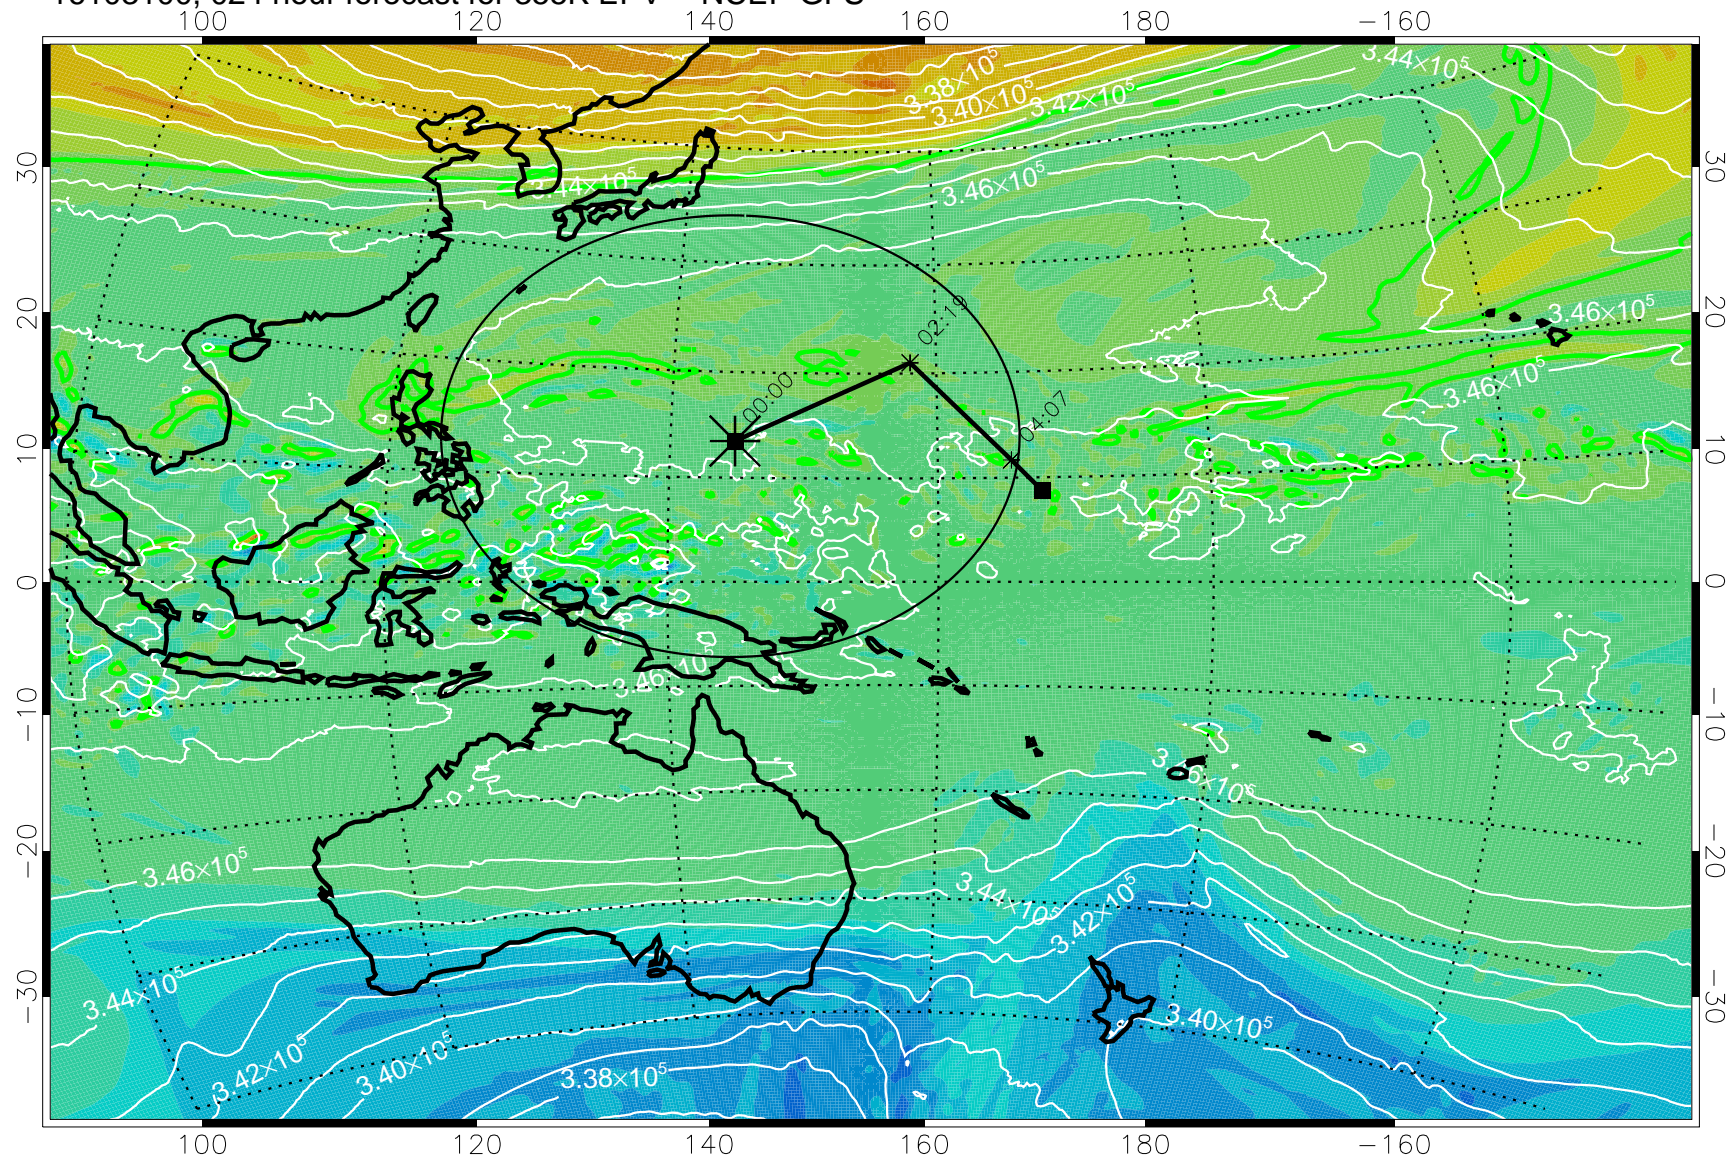

16103006, 006 hour forecast for 355K EPV -- NCEP GFS

355K Montgomery Streamfunction, white  
EPV Tropopause (2 PVU) Position  
Range ring of 2304 km

16103012, 012 hour forecast for 355K EPV -- NCEP GFS

355K Montgomery Streamfunction, white  
EPV Tropopause (2 PVU) Position  
Range ring of 2304 km

16103018, 018 hour forecast for 355K EPV -- NCEP GFS

355K Montgomery Streamfunction, white  
EPV Tropopause (2 PVU) Position  
Range ring of 2304 km

16103100, 024 hour forecast for 355K EPV -- NCEP GFS

355K Montgomery Streamfunction, white  
EPV Tropopause (2 PVU) Position  
Range ring of 2304 km

16103106, 030 hour forecast for 355K EPV -- NCEP GFS

355K Montgomery Streamfunction, white  
EPV Tropopause (2 PVU) Position  
Range ring of 2304 km

16103112, 036 hour forecast for 355K EPV -- NCEP GFS

355K Montgomery Streamfunction, white  
EPV Tropopause (2 PVU) Position  
Range ring of 2304 km

16103118, 042 hour forecast for 355K EPV -- NCEP GFS

355K Montgomery Streamfunction, white  
EPV Tropopause (2 PVU) Position  
Range ring of 2304 km

16110100, 048 hour forecast for 355K EPV -- NCEP GFS

355K Montgomery Streamfunction, white  
EPV Tropopause (2 PVU) Position  
Range ring of 2304 km