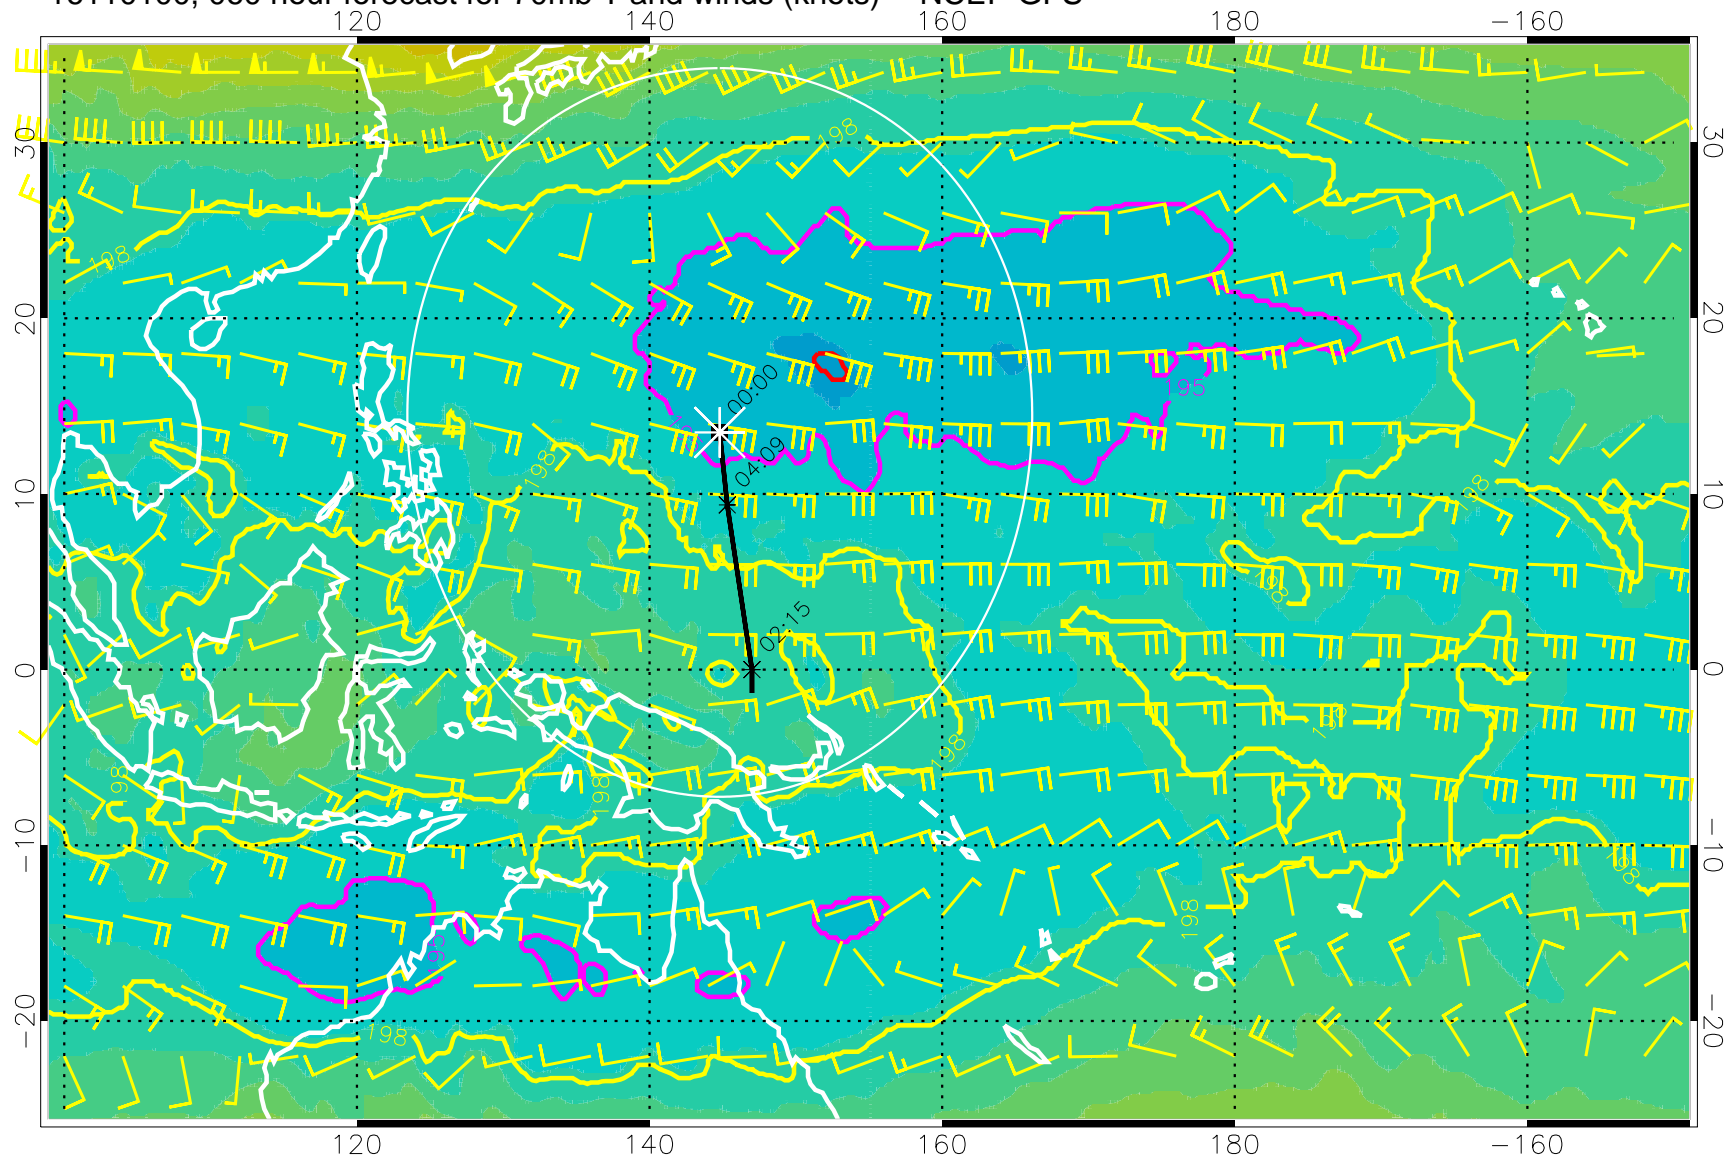

180 190 200 210 220  
T, K

190K Isotherm 192.5K Isotherm  
195K Isotherm 197.5K Isotherm

Range ring of 2304 km

16103112, 048 hour forecast for 70mb T and winds (knots) -- NCEP GFS

180 190 200 210 220

T, K

190K Isotherm 192.5K Isotherm  
195K Isotherm 197.5K Isotherm

Range ring of 2304 km

16103118, 054 hour forecast for 70mb T and winds (knots) -- NCEP GFS

180 190 200 210 220

T, K

190K Isotherm 192.5K Isotherm  
195K Isotherm 197.5K Isotherm

Range ring of 2304 km

16110100, 060 hour forecast for 70mb T and winds (knots) -- NCEP GFS

180 190 200 210 220  
T, K

190K Isotherm 192.5K Isotherm  
195K Isotherm 197.5K Isotherm

Range ring of 2304 km

16110106, 066 hour forecast for 70mb T and winds (knots) -- NCEP GFS

180      190      200      210      220  
T, K

190K Isotherm    192.5K Isotherm  
195K Isotherm    197.5K Isotherm

Range ring of 2304 km

16110112, 072 hour forecast for 70mb T and winds (knots) -- NCEP GFS

180      190      200      210      220  
T, K