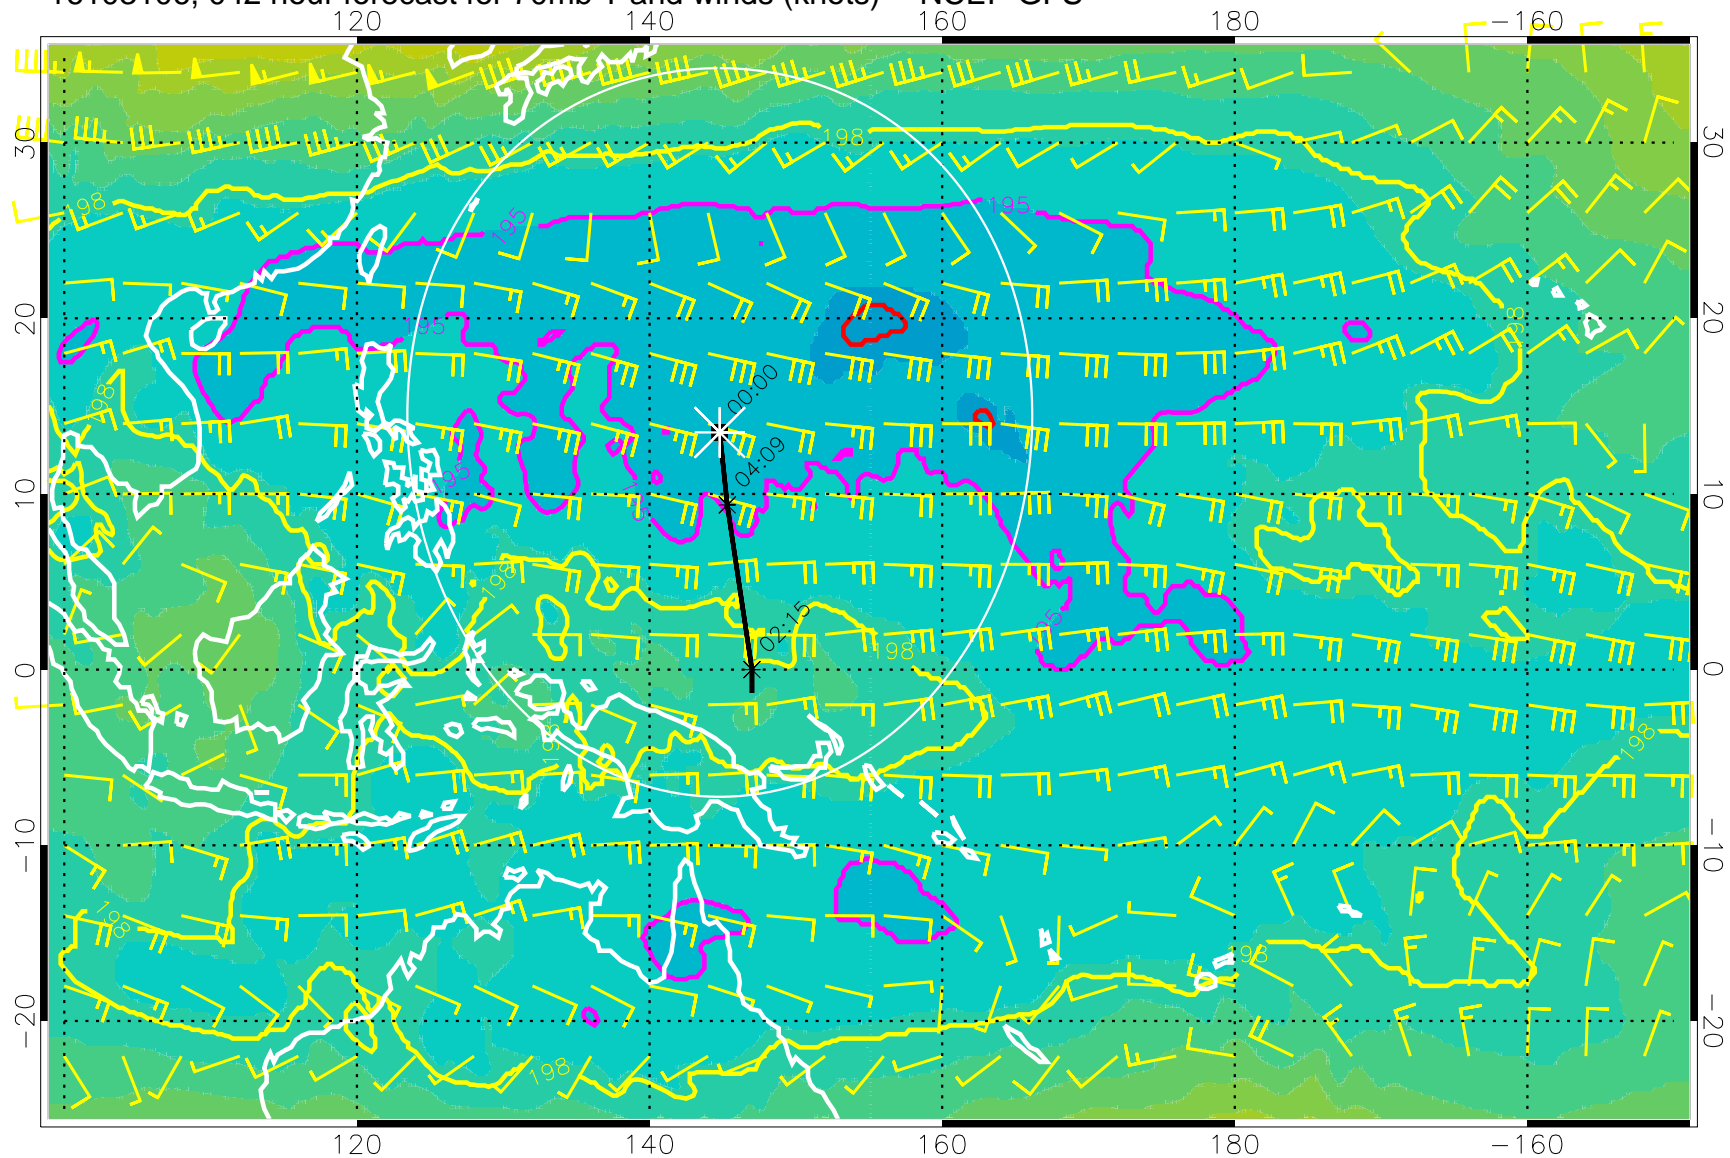

Range ring of 2304 km

16103018, 030 hour forecast for 70mb T and winds (knots) -- NCEP GFS

180    190    200    210    220  
T, K

190K Isotherm    192.5K Isotherm  
195K Isotherm    197.5K Isotherm

Range ring of 2304 km

16103100, 036 hour forecast for 70mb T and winds (knots) -- NCEP GFS

180 190 200 210 220

T, K

190K Isotherm 192.5K Isotherm  
195K Isotherm 197.5K Isotherm

Range ring of 2304 km

16103106, 042 hour forecast for 70mb T and winds (knots) -- NCEP GFS

180 190 200 210 220  
T, K

190K Isotherm 192.5K Isotherm  
195K Isotherm 197.5K Isotherm

Range ring of 2304 km

16103112, 048 hour forecast for 70mb T and winds (knots) -- NCEP GFS

180 190 200 210 220

T, K

190K Isotherm 192.5K Isotherm  
195K Isotherm 197.5K Isotherm

180 190 200 210 220  
T, K

190K Isotherm 192.5K Isotherm  
195K Isotherm 197.5K Isotherm

Range ring of 2304 km

16110106, 066 hour forecast for 70mb T and winds (knots) -- NCEP GFS

180      190      200      210      220  
T, K