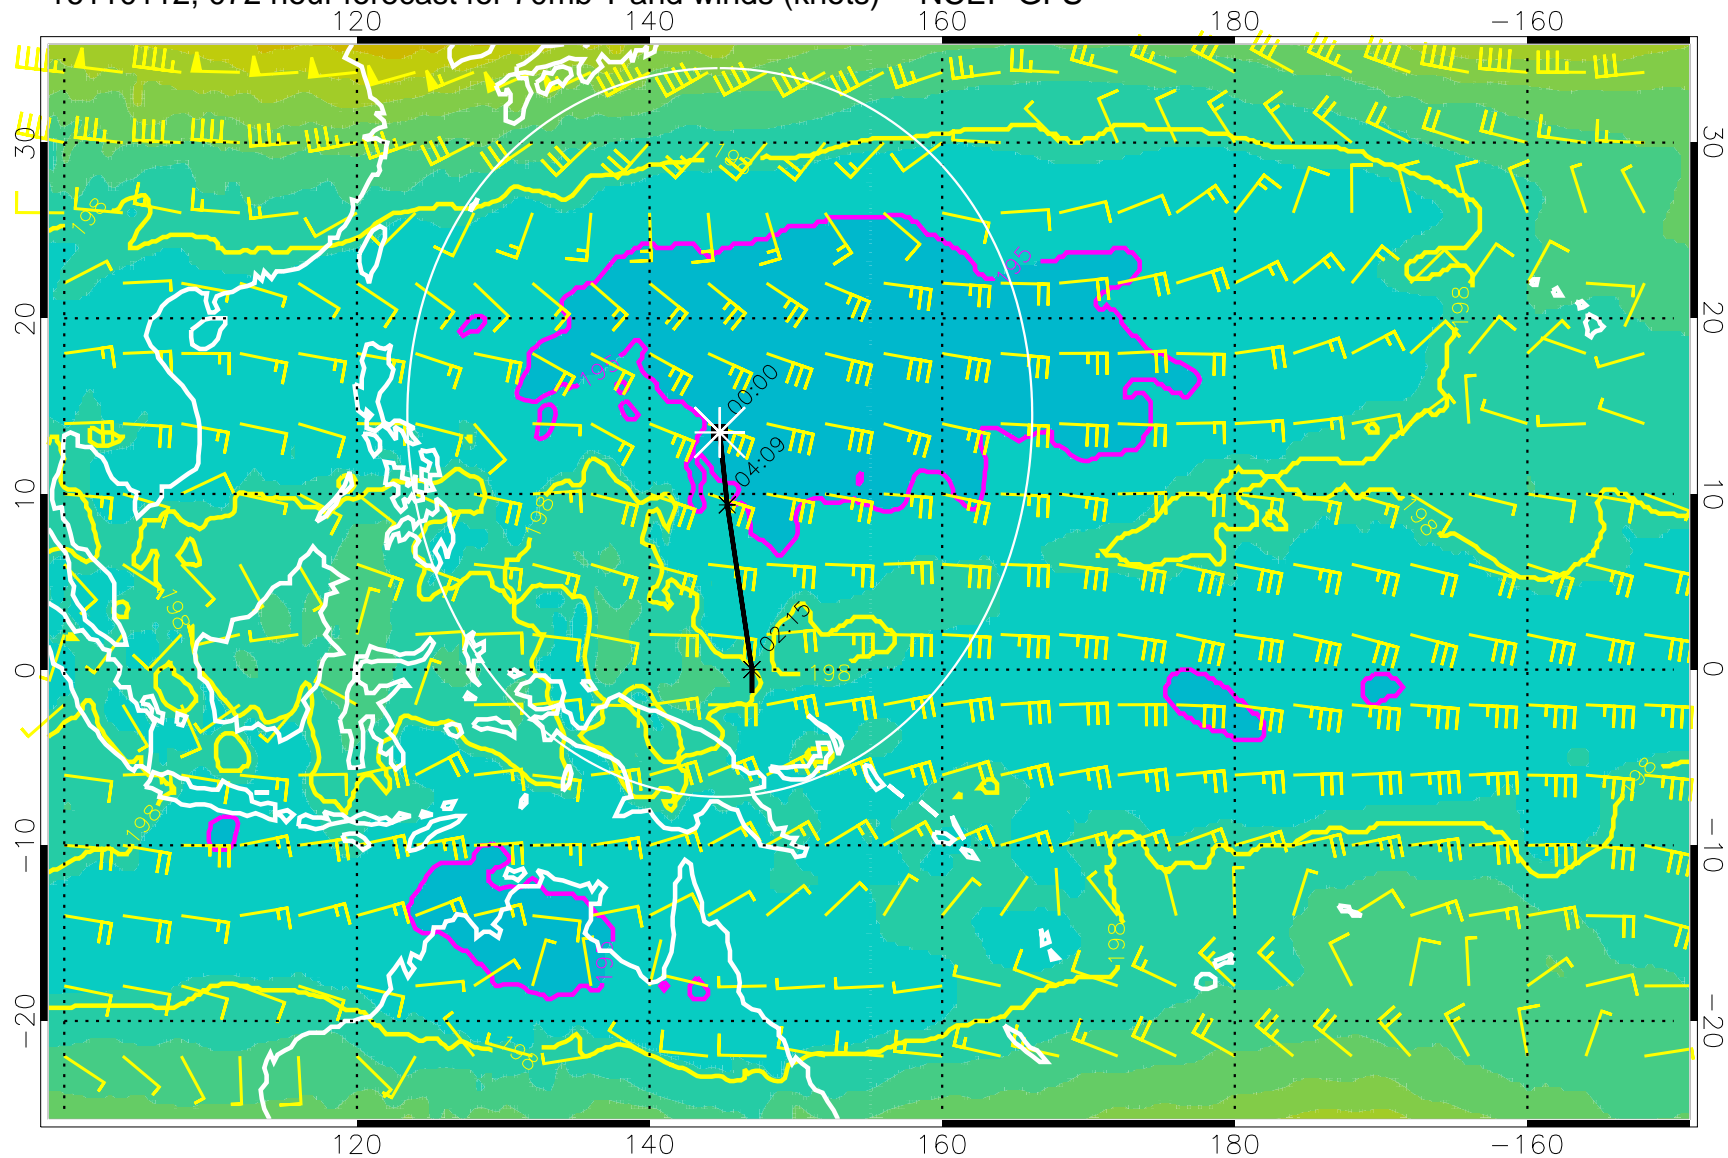

Range ring of 2304 km

16103118, 054 hour forecast for 70mb T and winds (knots) -- NCEP GFS

180 190 200 210 220

T, K

190K Isotherm 192.5K Isotherm  
195K Isotherm 197.5K Isotherm

Range ring of 2304 km

16110100, 060 hour forecast for 70mb T and winds (knots) -- NCEP GFS

180 190 200 210 220  
T, K

190K Isotherm 192.5K Isotherm  
195K Isotherm 197.5K Isotherm

Range ring of 2304 km

16110106, 066 hour forecast for 70mb T and winds (knots) -- NCEP GFS

180      190      200      210      220  
T, K

190K Isotherm    192.5K Isotherm  
195K Isotherm    197.5K Isotherm

Range ring of 2304 km

16110112, 072 hour forecast for 70mb T and winds (knots) -- NCEP GFS

180      190      200      210      220  
T, K

190K Isotherm    192.5K Isotherm  
195K Isotherm    197.5K Isotherm

Range ring of 2304 km

16110118, 078 hour forecast for 70mb T and winds (knots) -- NCEP GFS

180 190 200 210 220  
T, K

190K Isotherm 192.5K Isotherm  
195K Isotherm 197.5K Isotherm