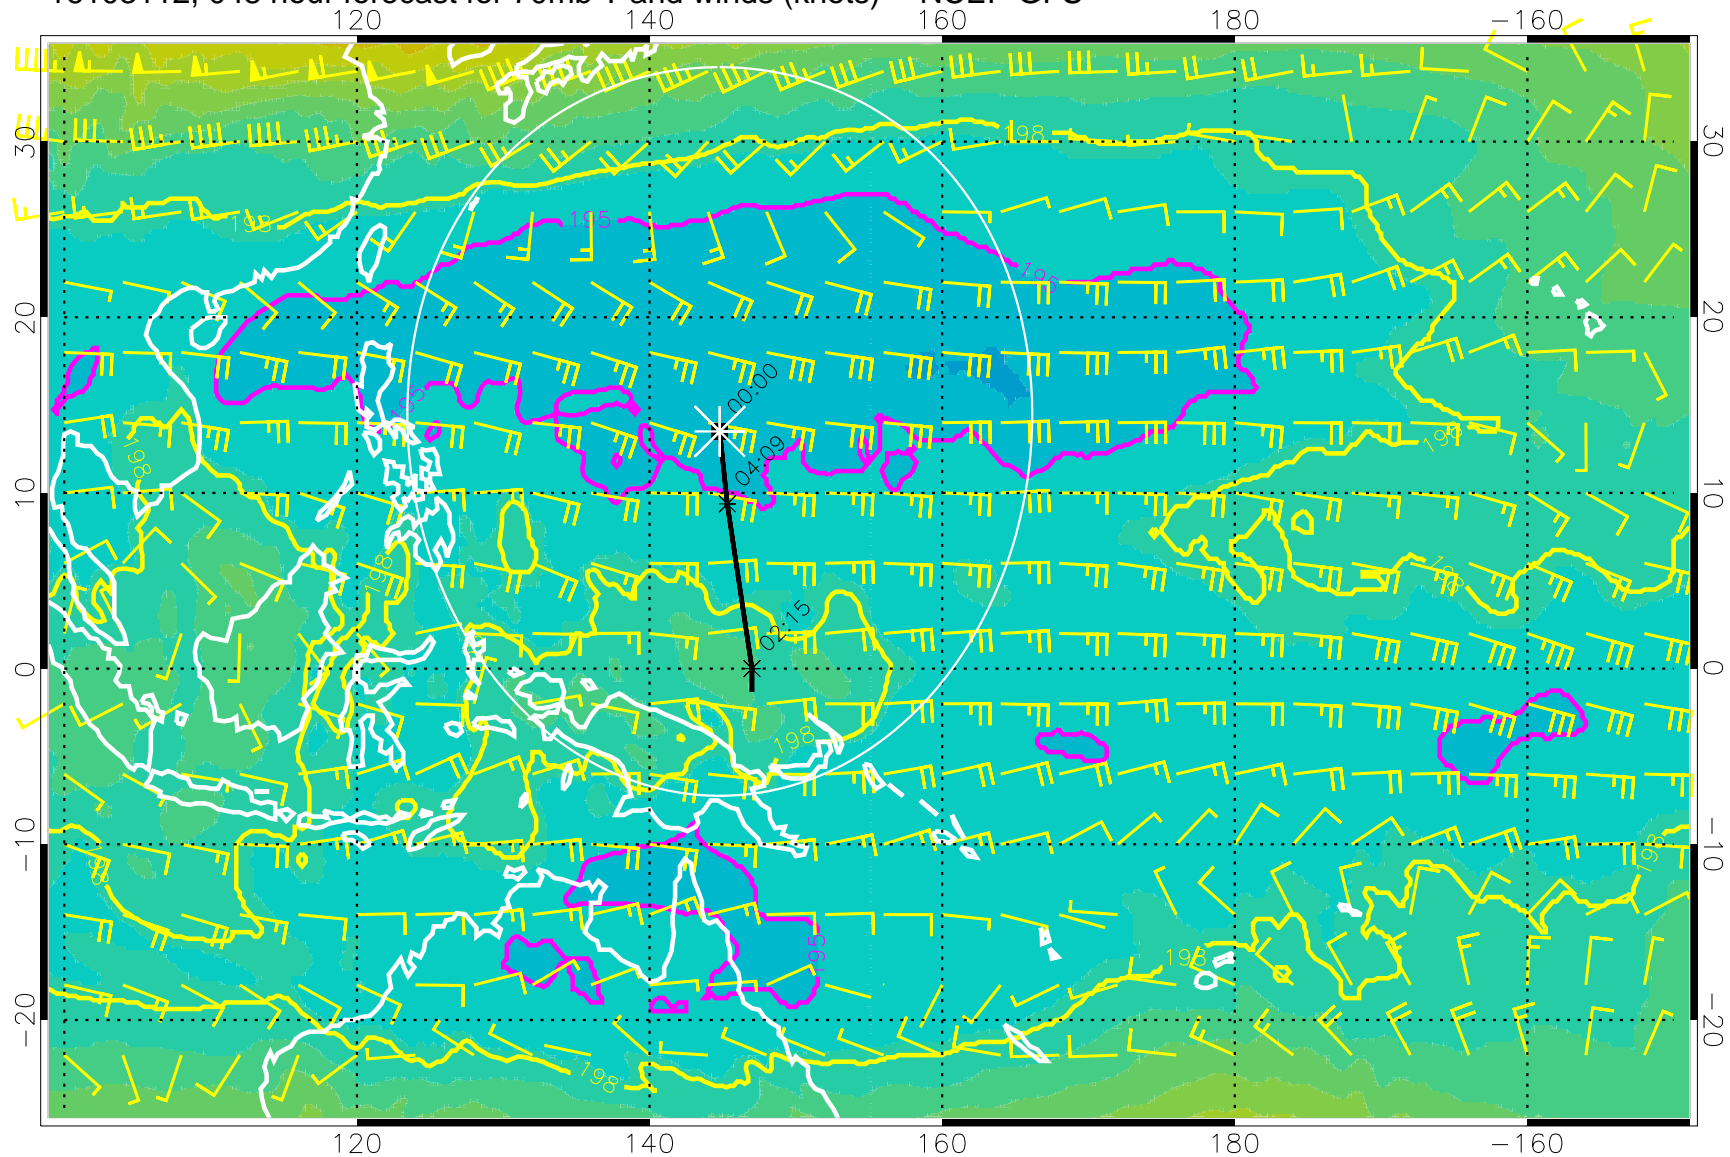

Range ring of 2304 km

16103018, 030 hour forecast for 70mb T and winds (knots) -- NCEP GFS

180    190    200    210    220  
T, K

190K Isotherm    192.5K Isotherm  
195K Isotherm    197.5K Isotherm

Range ring of 2304 km

16103100, 036 hour forecast for 70mb T and winds (knots) -- NCEP GFS

180 190 200 210 220

T, K

190K Isotherm 192.5K Isotherm  
195K Isotherm 197.5K Isotherm

Range ring of 2304 km

16103106, 042 hour forecast for 70mb T and winds (knots) -- NCEP GFS

180 190 200 210 220  
T, K

190K Isotherm 192.5K Isotherm  
195K Isotherm 197.5K Isotherm

Range ring of 2304 km

16103112, 048 hour forecast for 70mb T and winds (knots) -- NCEP GFS

180 190 200 210 220

T, K

190K Isotherm 192.5K Isotherm  
195K Isotherm 197.5K Isotherm