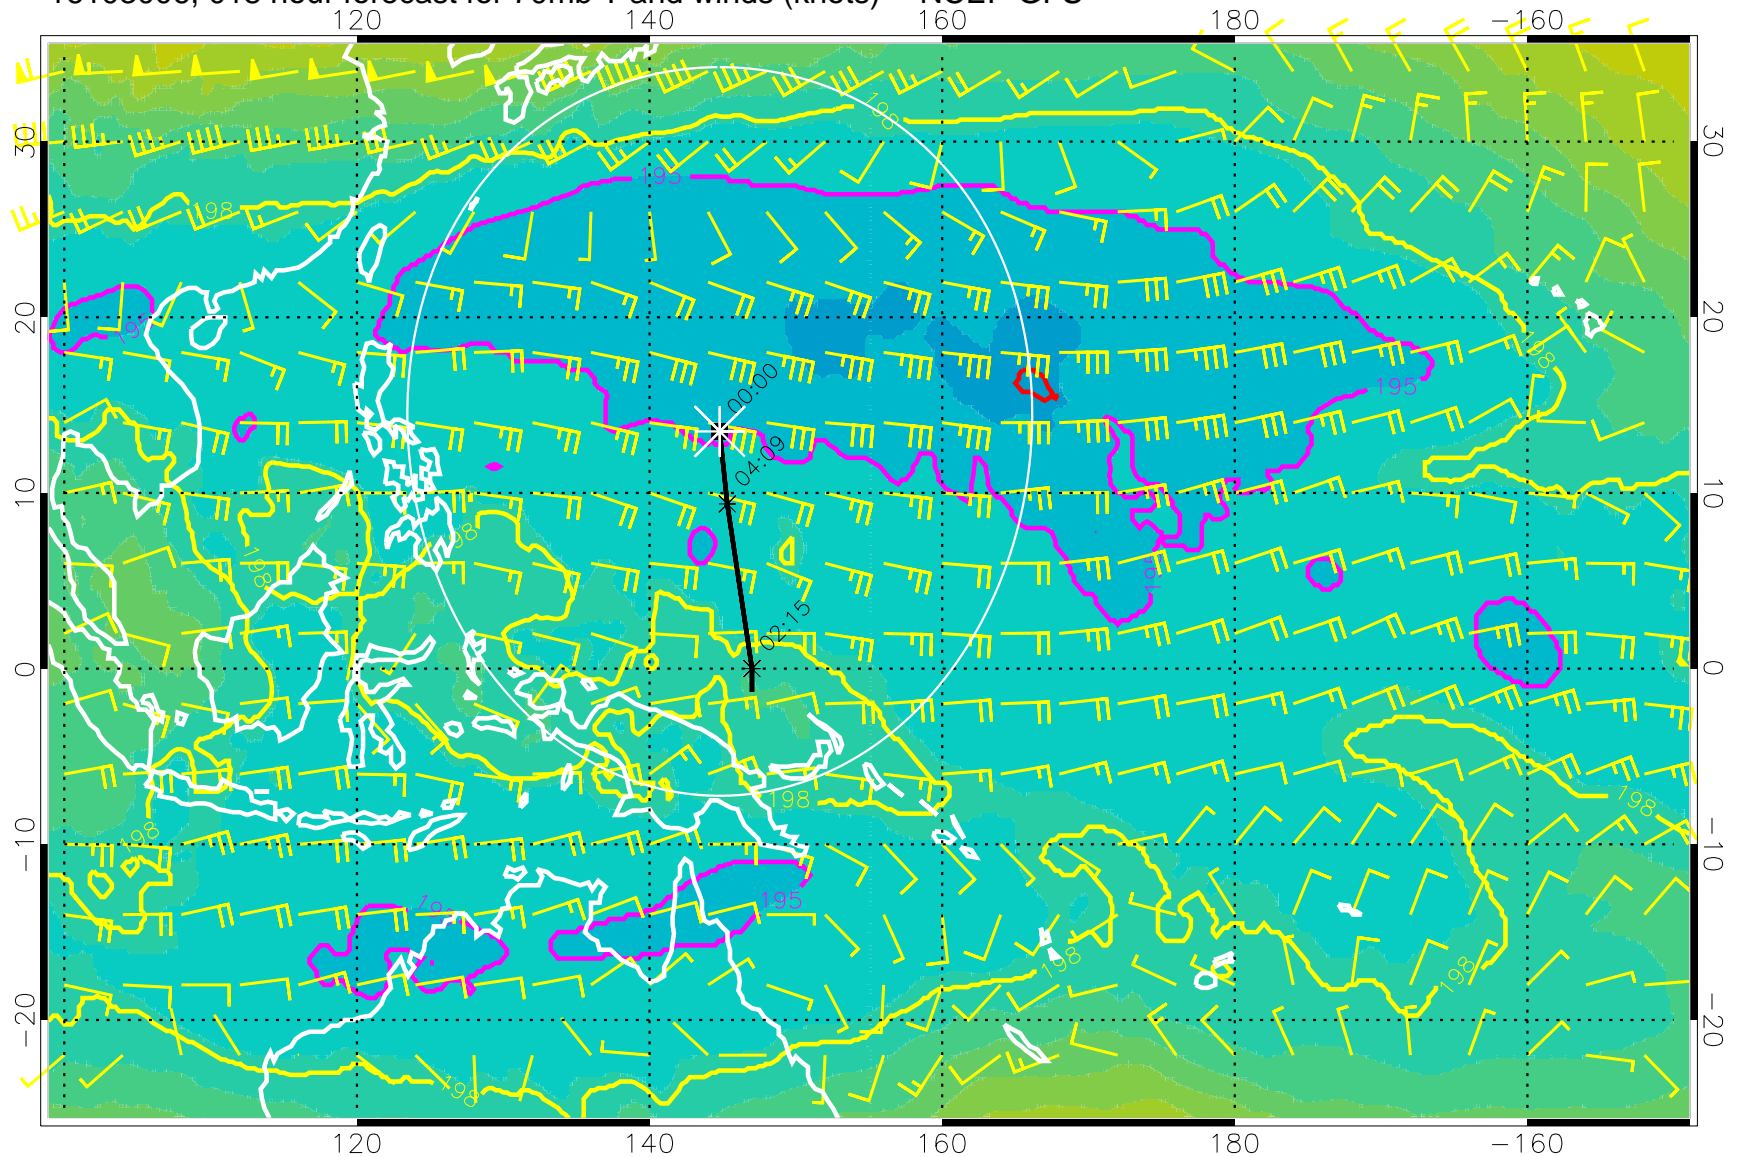

16102918, 006 hour forecast for 70mb T and winds (knots) -- NCEP GFS

180 190 200 210 220

T, K

190K Isotherm 192.5K Isotherm  
195K Isotherm 197.5K Isotherm

Range ring of 2304 km

16103000, 012 hour forecast for 70mb T and winds (knots) -- NCEP GFS

180 190 200 210 220

T, K

190K Isotherm 192.5K Isotherm  
195K Isotherm 197.5K Isotherm

Range ring of 2304 km

16103006, 018 hour forecast for 70mb T and winds (knots) -- NCEP GFS

180 190 200 210 220

T, K

190K Isotherm 192.5K Isotherm  
195K Isotherm 197.5K Isotherm

Range ring of 2304 km

16103012, 024 hour forecast for 70mb T and winds (knots) -- NCEP GFS

180      190      200      210      220  
T, K

190K Isotherm    192.5K Isotherm  
195K Isotherm    197.5K Isotherm

Range ring of 2304 km

16103018, 030 hour forecast for 70mb T and winds (knots) -- NCEP GFS

180    190    200    210    220  
T, K

190K Isotherm    192.5K Isotherm  
195K Isotherm    197.5K Isotherm

Range ring of 2304 km