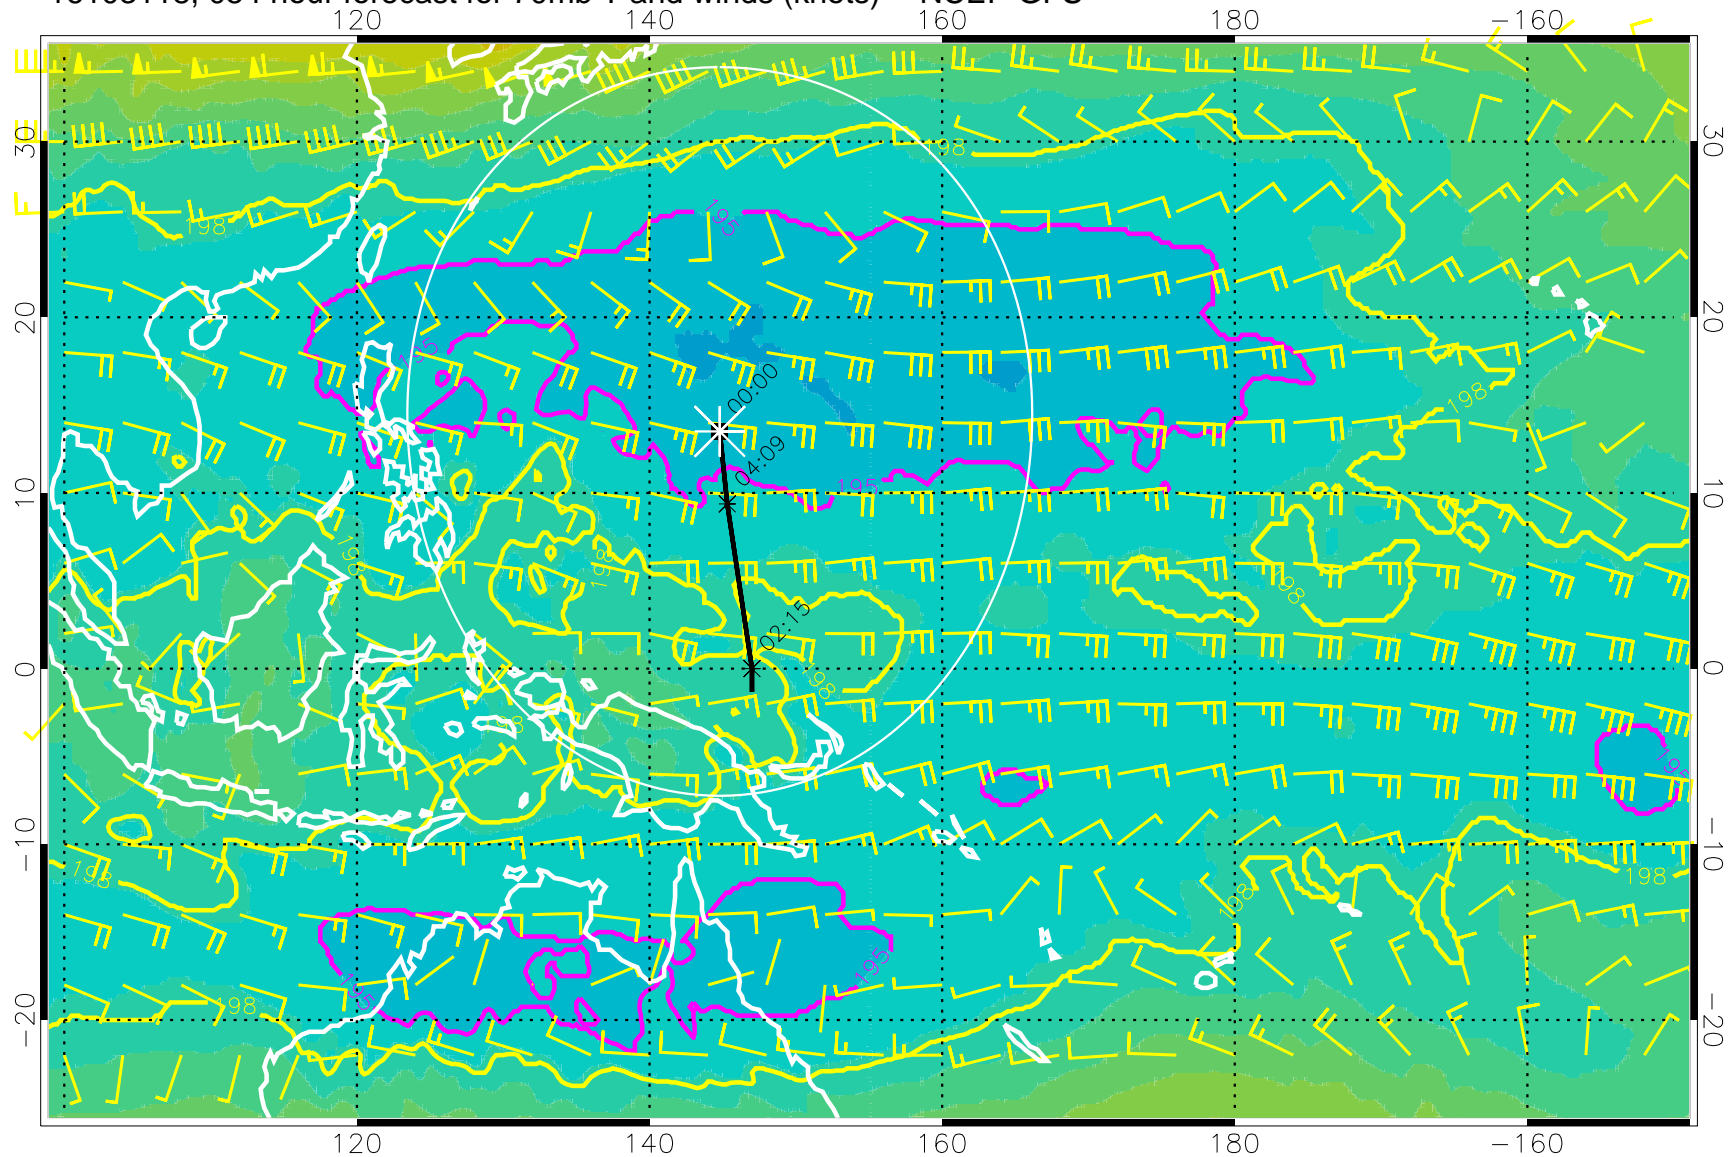

180 190 200 210 220  
T, K

190K Isotherm 192.5K Isotherm  
195K Isotherm 197.5K Isotherm

Range ring of 2304 km

16103112, 048 hour forecast for 70mb T and winds (knots) -- NCEP GFS

180 190 200 210 220

T, K

190K Isotherm 192.5K Isotherm  
195K Isotherm 197.5K Isotherm

Range ring of 2304 km

16103118, 054 hour forecast for 70mb T and winds (knots) -- NCEP GFS

180 190 200 210 220

T, K

190K Isotherm 192.5K Isotherm  
195K Isotherm 197.5K Isotherm

Range ring of 2304 km

16110100, 060 hour forecast for 70mb T and winds (knots) -- NCEP GFS

180 190 200 210 220  
T, K

190K Isotherm 192.5K Isotherm  
195K Isotherm 197.5K Isotherm

Range ring of 2304 km

16110106, 066 hour forecast for 70mb T and winds (knots) -- NCEP GFS

180      190      200      210      220  
T, K

190K Isotherm    192.5K Isotherm  
195K Isotherm    197.5K Isotherm

Range ring of 2304 km

16110112, 072 hour forecast for 70mb T and winds (knots) -- NCEP GFS

180      190      200      210      220  
T, K