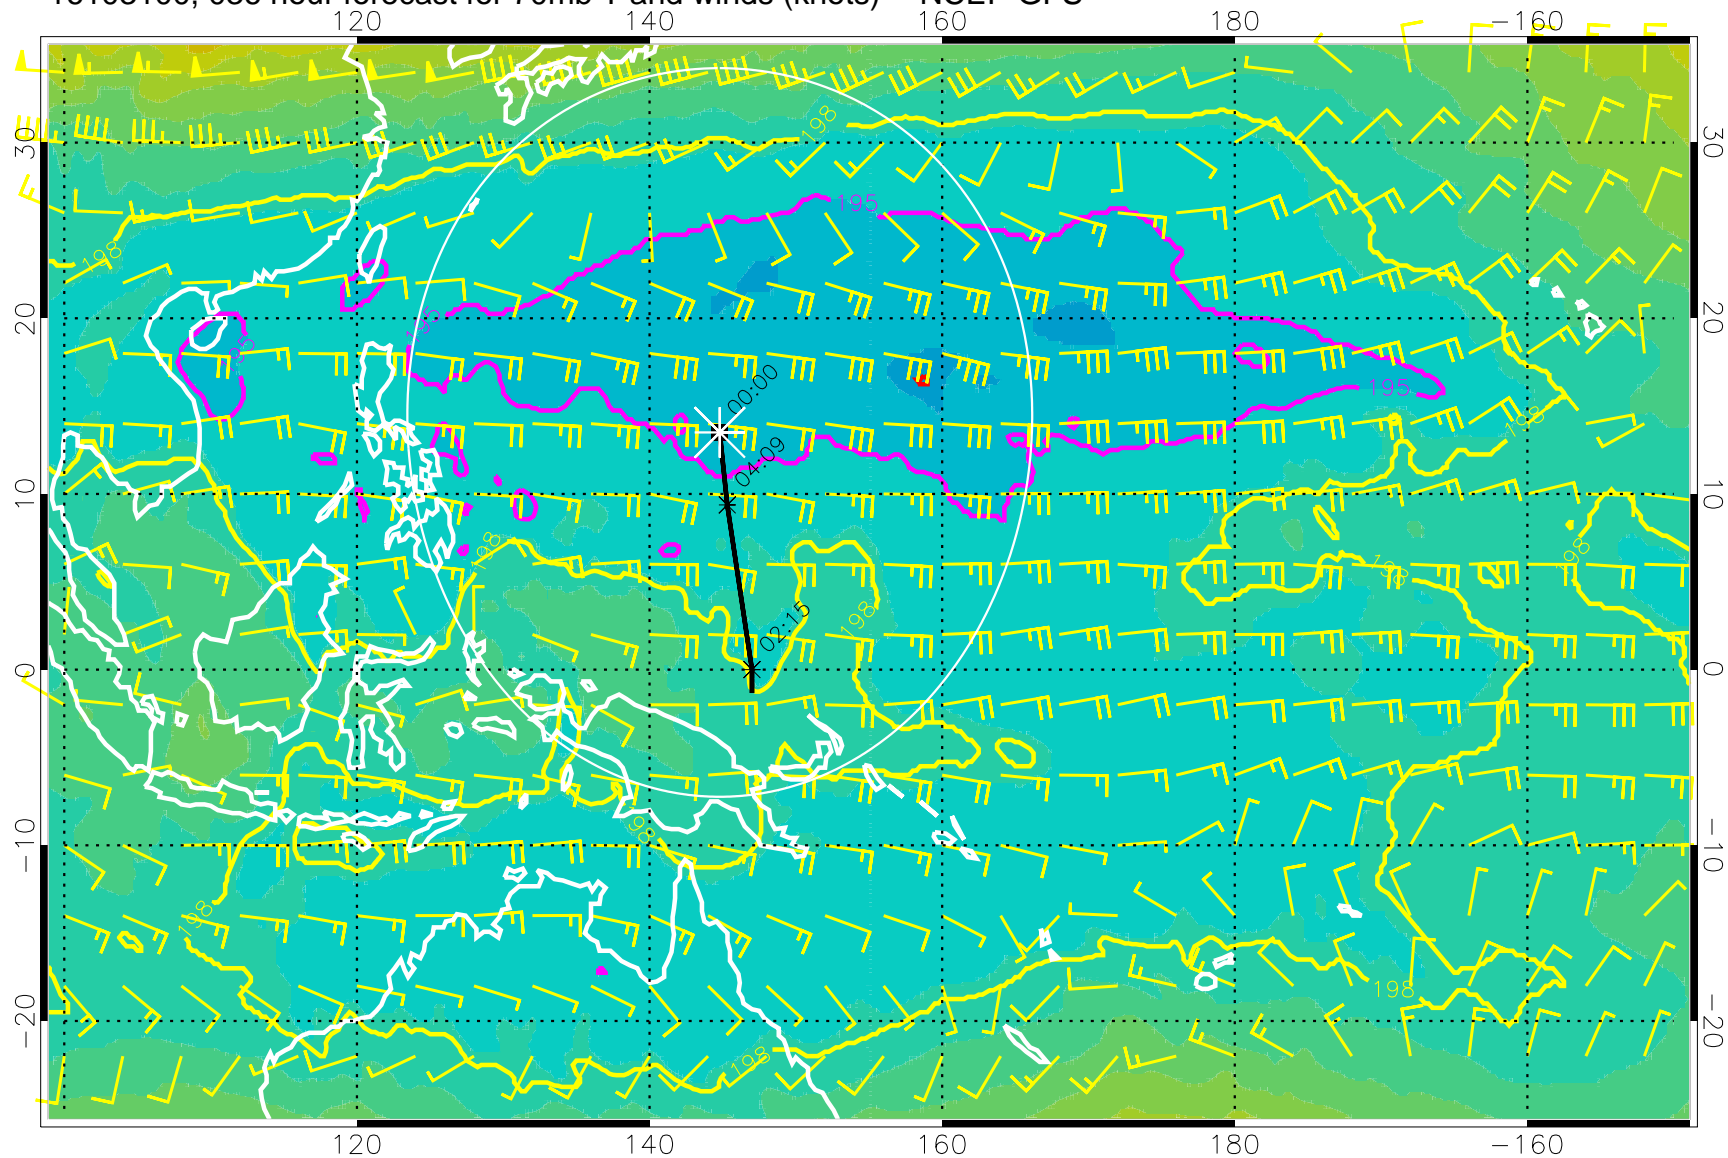

180 190 200 210 220

T, K

190K Isotherm 192.5K Isotherm  
195K Isotherm 197.5K Isotherm

Range ring of 2304 km

16103006, 018 hour forecast for 70mb T and winds (knots) -- NCEP GFS

180 190 200 210 220

T, K

190K Isotherm 192.5K Isotherm  
195K Isotherm 197.5K Isotherm

Range ring of 2304 km

16103018, 030 hour forecast for 70mb T and winds (knots) -- NCEP GFS

180    190    200    210    220  
T, K

190K Isotherm    192.5K Isotherm  
195K Isotherm    197.5K Isotherm

Range ring of 2304 km

16103100, 036 hour forecast for 70mb T and winds (knots) -- NCEP GFS

180 190 200 210 220

T, K

190K Isotherm 192.5K Isotherm  
195K Isotherm 197.5K Isotherm

Range ring of 2304 km

16103106, 042 hour forecast for 70mb T and winds (knots) -- NCEP GFS

180 190 200 210 220  
T, K

190K Isotherm 192.5K Isotherm  
195K Isotherm 197.5K Isotherm

Range ring of 2304 km

16103112, 048 hour forecast for 70mb T and winds (knots) -- NCEP GFS

180 190 200 210 220

T, K

190K Isotherm 192.5K Isotherm  
195K Isotherm 197.5K Isotherm