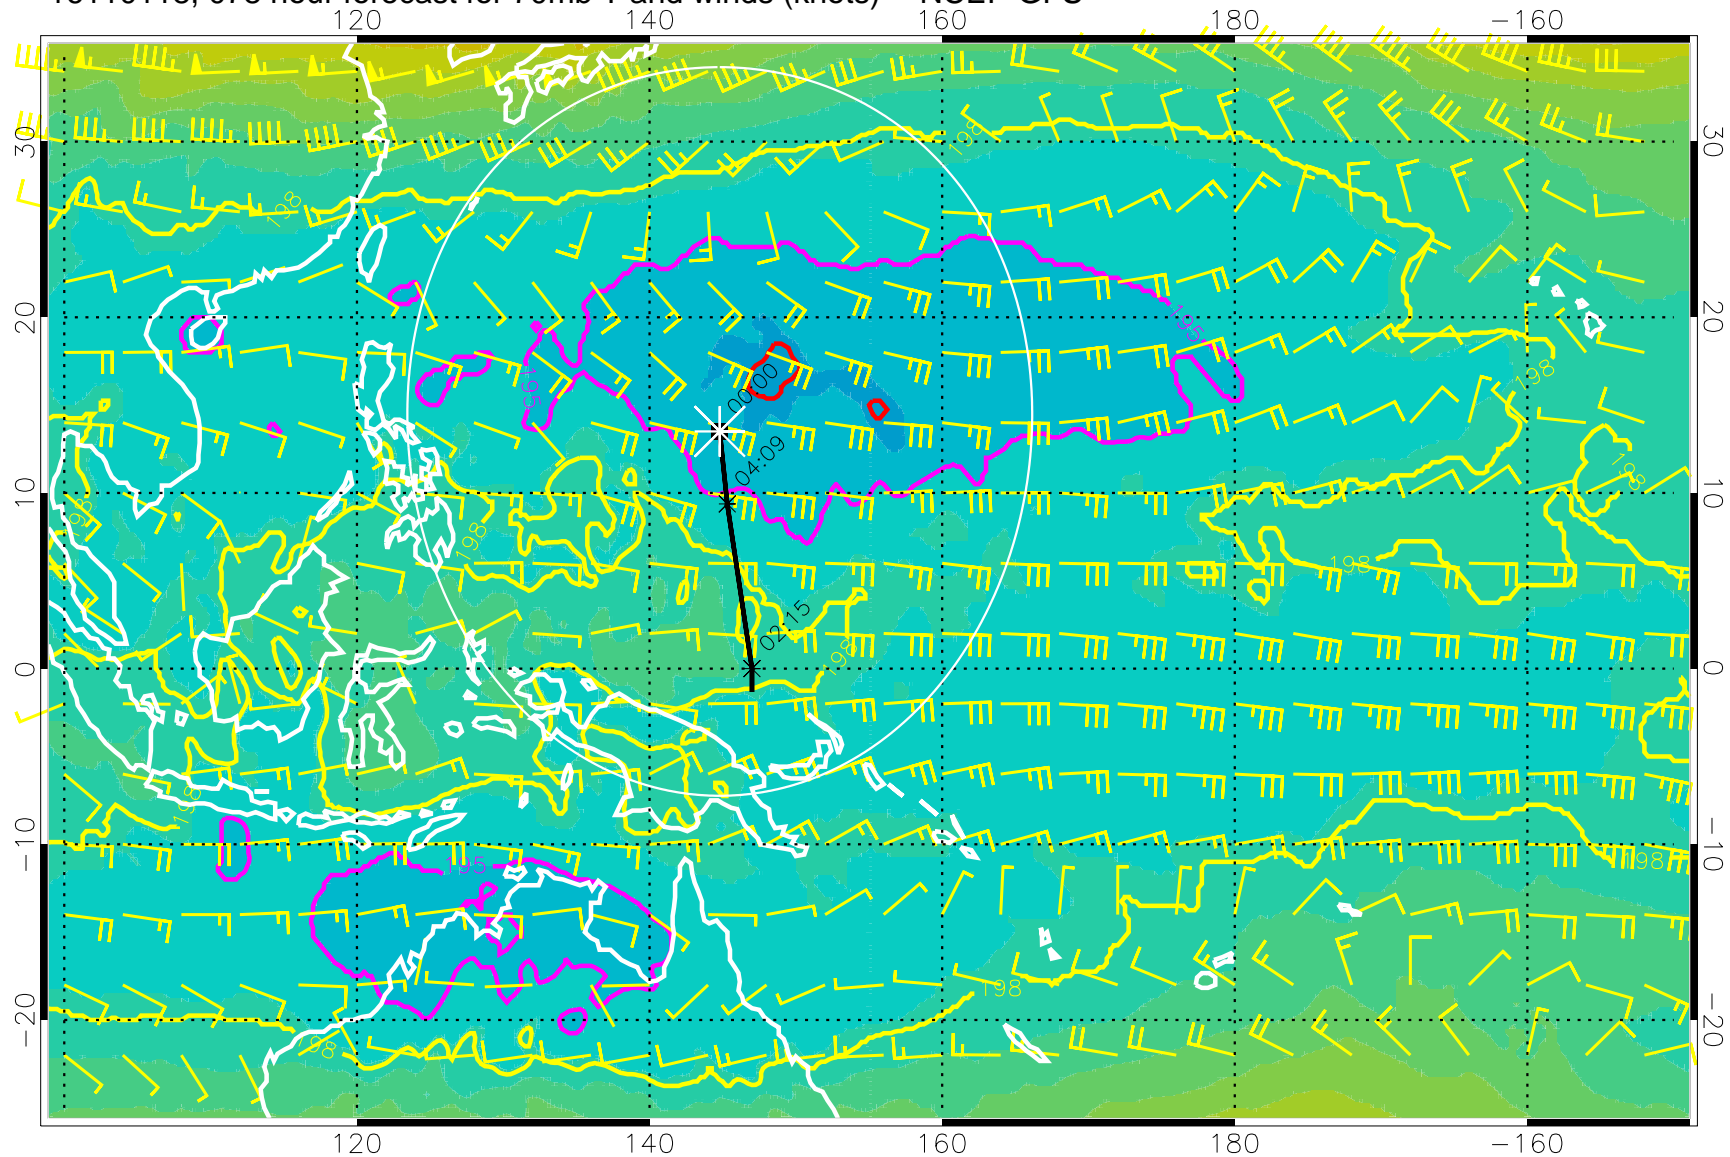

180 190 200 210 220  
T, K

190K Isotherm 192.5K Isotherm  
195K Isotherm 197.5K Isotherm

Range ring of 2304 km

16110106, 066 hour forecast for 70mb T and winds (knots) -- NCEP GFS

180      190      200      210      220  
T, K

190K Isotherm    192.5K Isotherm  
195K Isotherm    197.5K Isotherm

Range ring of 2304 km

16110112, 072 hour forecast for 70mb T and winds (knots) -- NCEP GFS

180      190      200      210      220  
T, K

190K Isotherm    192.5K Isotherm  
195K Isotherm    197.5K Isotherm

Range ring of 2304 km

16110118, 078 hour forecast for 70mb T and winds (knots) -- NCEP GFS

180 190 200 210 220  
T, K

190K Isotherm 192.5K Isotherm  
195K Isotherm 197.5K Isotherm

Range ring of 2304 km

16110200, 084 hour forecast for 70mb T and winds (knots) -- NCEP GFS

180 190 200 210 220

T, K

190K Isotherm 192.5K Isotherm  
195K Isotherm 197.5K Isotherm

Range ring of 2304 km

16110206, 090 hour forecast for 70mb T and winds (knots) -- NCEP GFS