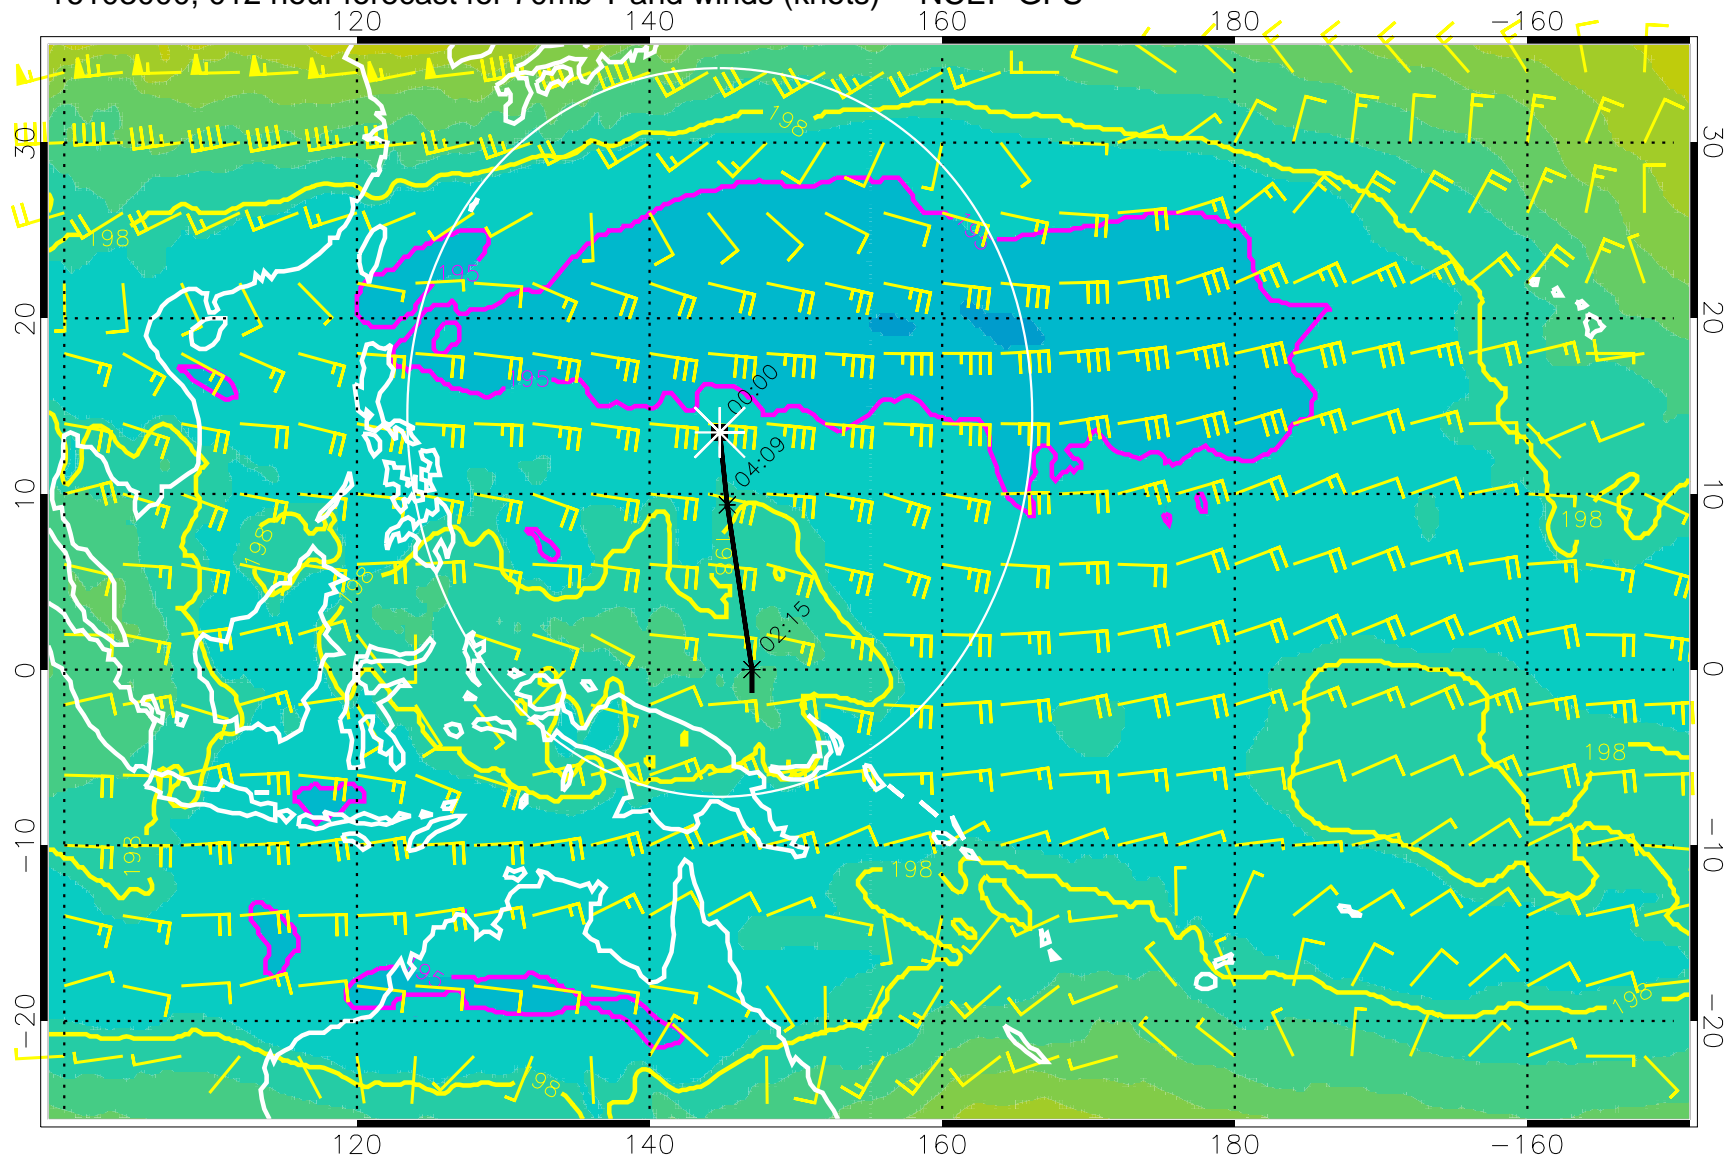

16102918, 006 hour forecast for 70mb T and winds (knots) -- NCEP GFS

180 190 200 210 220

T, K

190K Isotherm 192.5K Isotherm  
195K Isotherm 197.5K Isotherm

Range ring of 2304 km

16103000, 012 hour forecast for 70mb T and winds (knots) -- NCEP GFS

180 190 200 210 220

T, K

190K Isotherm 192.5K Isotherm  
195K Isotherm 197.5K Isotherm

Range ring of 2304 km

16103006, 018 hour forecast for 70mb T and winds (knots) -- NCEP GFS

180 190 200 210 220

T, K

190K Isotherm 192.5K Isotherm  
195K Isotherm 197.5K Isotherm

Range ring of 2304 km

16103012, 024 hour forecast for 70mb T and winds (knots) -- NCEP GFS

180      190      200      210      220  
T, K

190K Isotherm    192.5K Isotherm  
195K Isotherm    197.5K Isotherm

Range ring of 2304 km

16103018, 030 hour forecast for 70mb T and winds (knots) -- NCEP GFS

180    190    200    210    220  
T, K

190K Isotherm    192.5K Isotherm  
195K Isotherm    197.5K Isotherm

Range ring of 2304 km