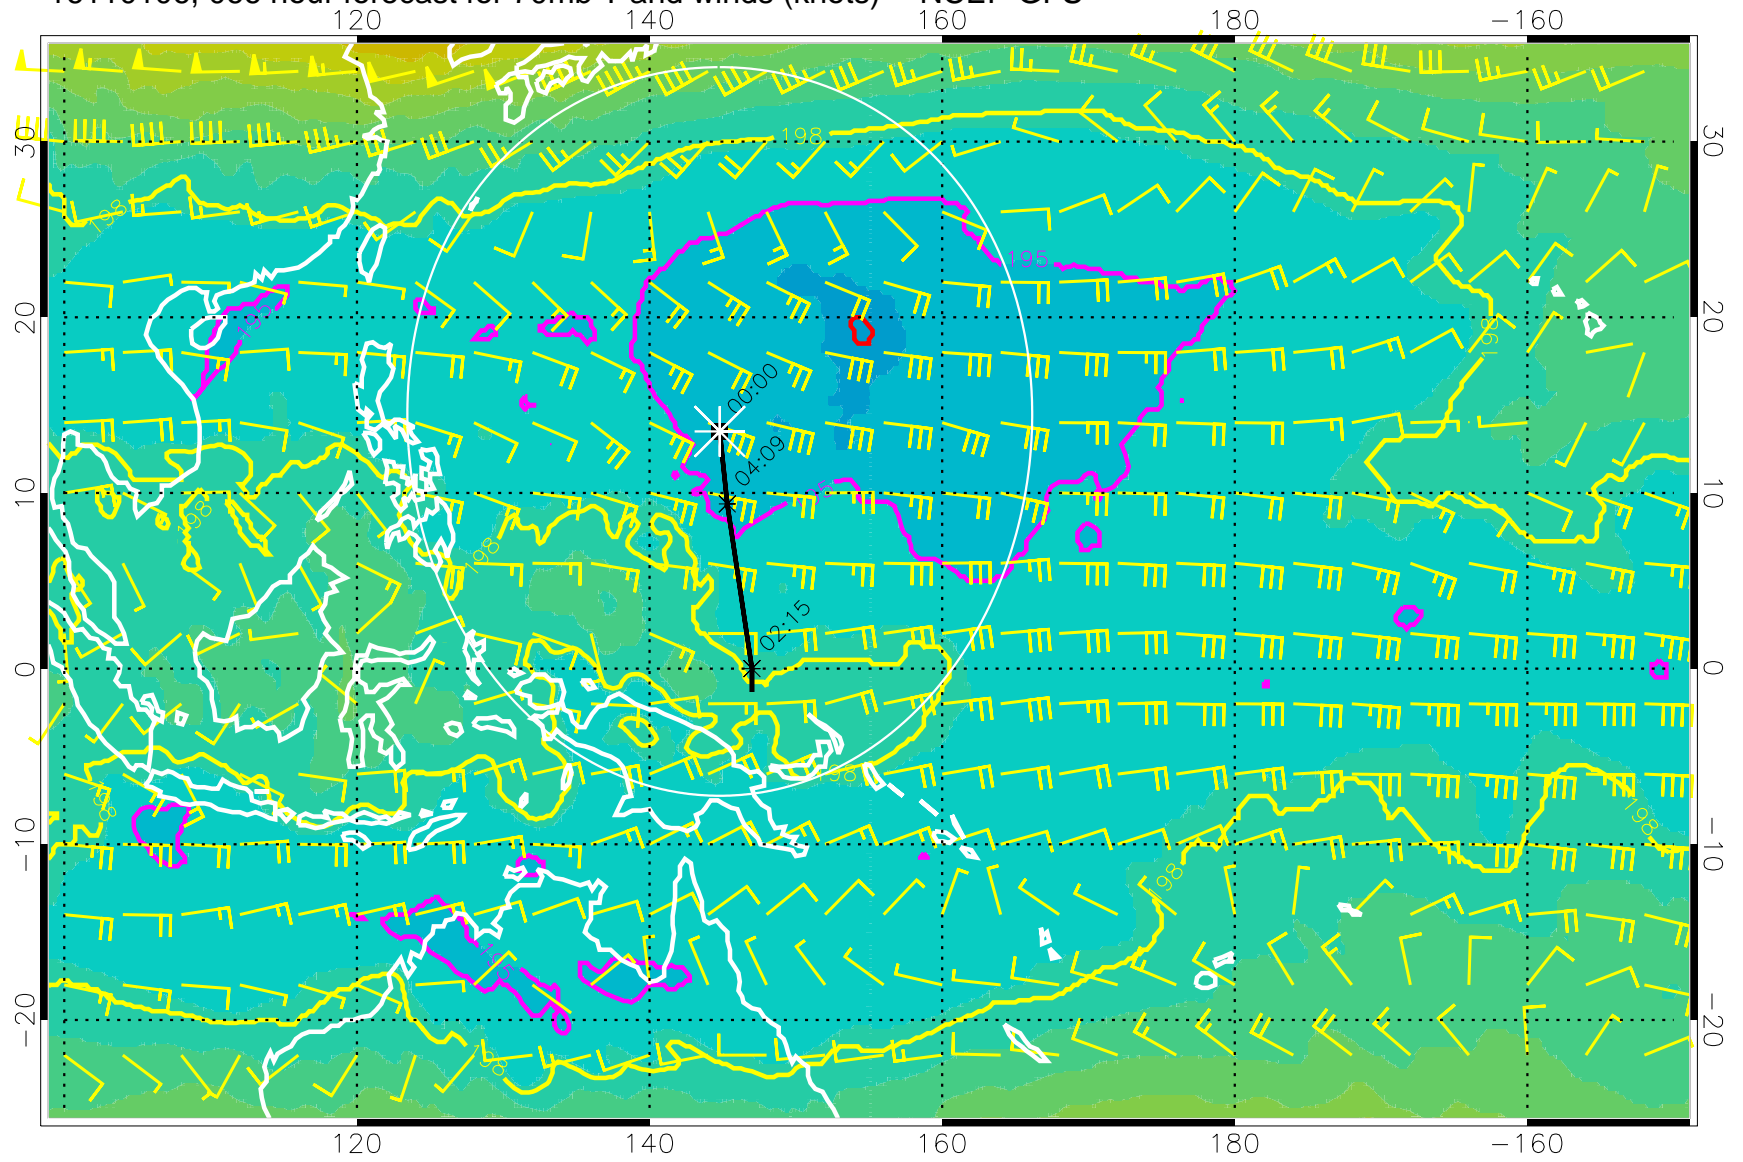

180 190 200 210 220  
T, K

190K Isotherm 192.5K Isotherm  
195K Isotherm 197.5K Isotherm

Range ring of 2304 km

16103112, 048 hour forecast for 70mb T and winds (knots) -- NCEP GFS

180 190 200 210 220

T, K

190K Isotherm 192.5K Isotherm  
195K Isotherm 197.5K Isotherm

Range ring of 2304 km

16103118, 054 hour forecast for 70mb T and winds (knots) -- NCEP GFS

180 190 200 210 220

T, K

190K Isotherm 192.5K Isotherm  
195K Isotherm 197.5K Isotherm

Range ring of 2304 km

16110100, 060 hour forecast for 70mb T and winds (knots) -- NCEP GFS

180 190 200 210 220  
T, K

190K Isotherm 192.5K Isotherm  
195K Isotherm 197.5K Isotherm

Range ring of 2304 km

16110106, 066 hour forecast for 70mb T and winds (knots) -- NCEP GFS

180      190      200      210      220  
T, K

190K Isotherm    192.5K Isotherm  
195K Isotherm    197.5K Isotherm

Range ring of 2304 km

16110112, 072 hour forecast for 70mb T and winds (knots) -- NCEP GFS

180      190      200      210      220  
T, K