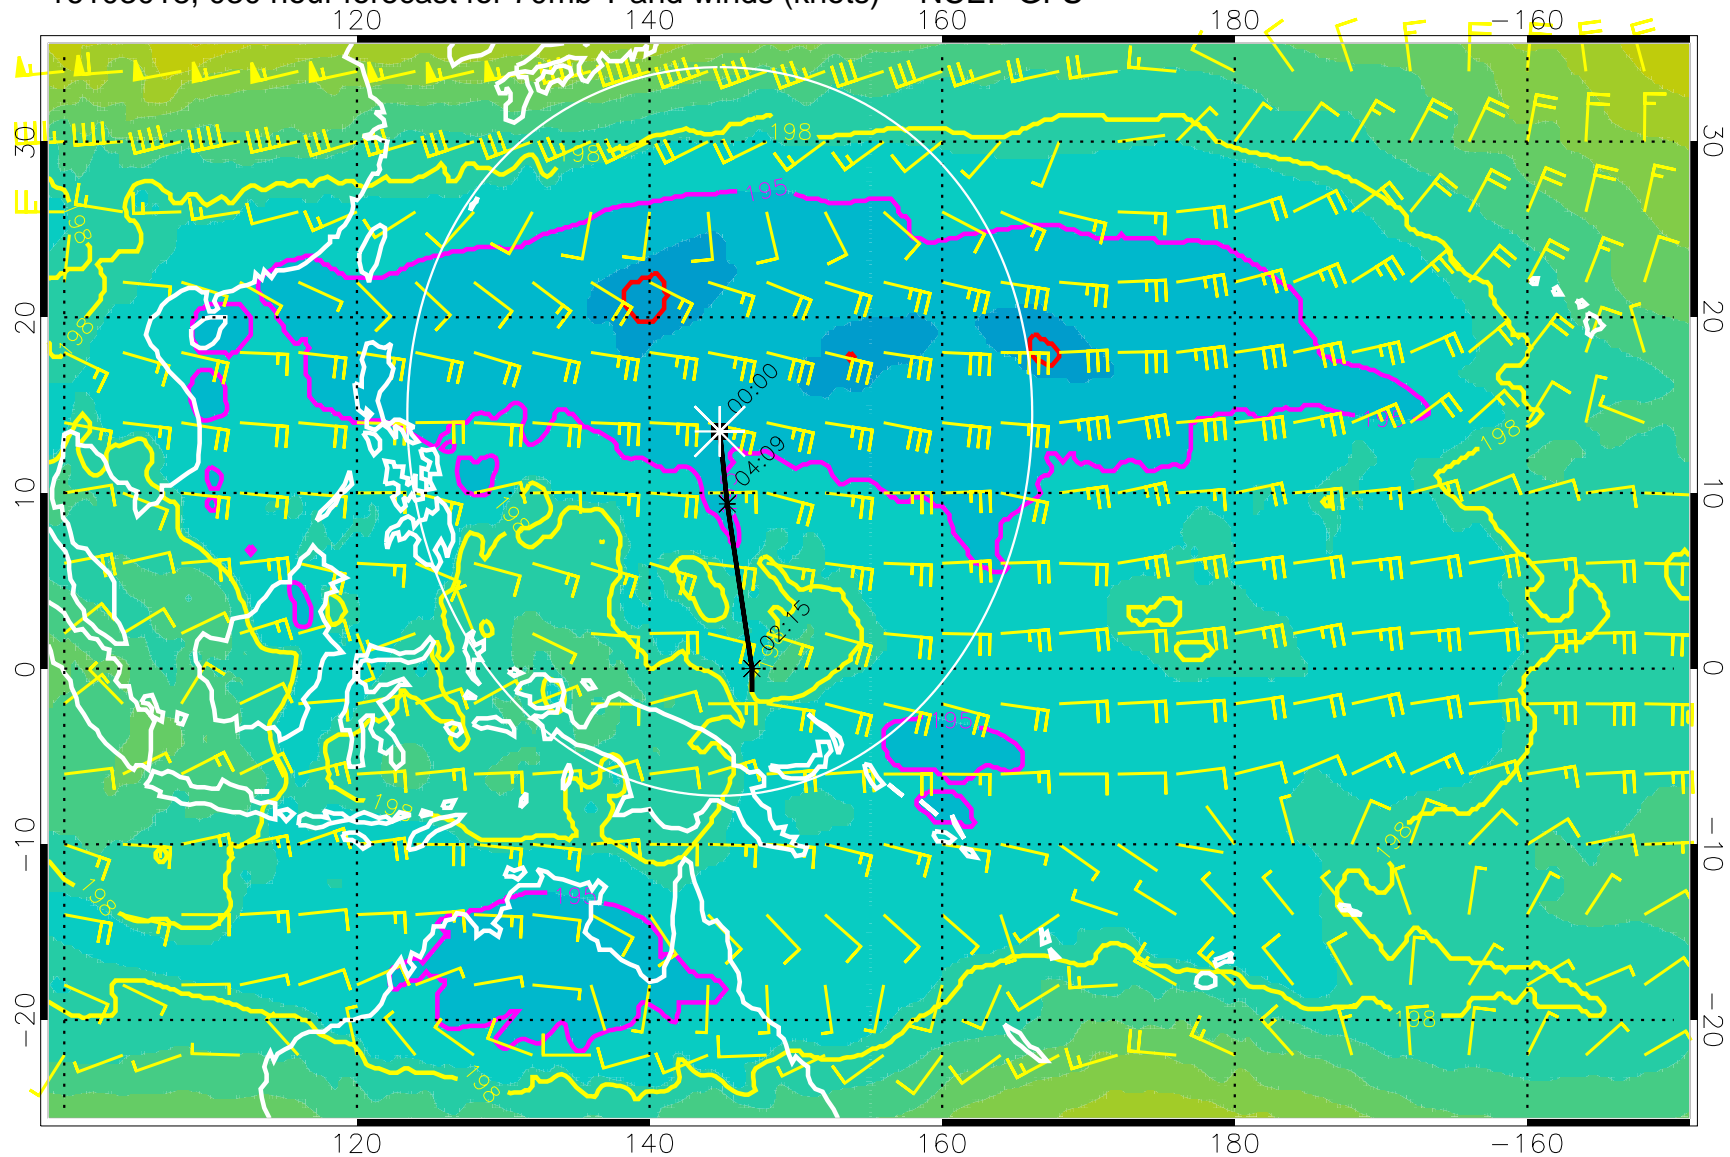

180 190 200 210 220

T, K

190K Isotherm 192.5K Isotherm  
195K Isotherm 197.5K Isotherm

Range ring of 2304 km

16103006, 018 hour forecast for 70mb T and winds (knots) -- NCEP GFS

180 190 200 210 220

T, K

190K Isotherm 192.5K Isotherm  
195K Isotherm 197.5K Isotherm

Range ring of 2304 km

16103012, 024 hour forecast for 70mb T and winds (knots) -- NCEP GFS

180      190      200      210      220  
T, K

190K Isotherm    192.5K Isotherm  
195K Isotherm    197.5K Isotherm

Range ring of 2304 km

16103018, 030 hour forecast for 70mb T and winds (knots) -- NCEP GFS

180    190    200    210    220  
T, K

190K Isotherm    192.5K Isotherm  
195K Isotherm    197.5K Isotherm

Range ring of 2304 km

180 190 200 210 220  
T, K

190K Isotherm 192.5K Isotherm  
195K Isotherm 197.5K Isotherm

Range ring of 2304 km

16103112, 048 hour forecast for 70mb T and winds (knots) -- NCEP GFS

180 190 200 210 220

T, K

190K Isotherm 192.5K Isotherm  
195K Isotherm 197.5K Isotherm