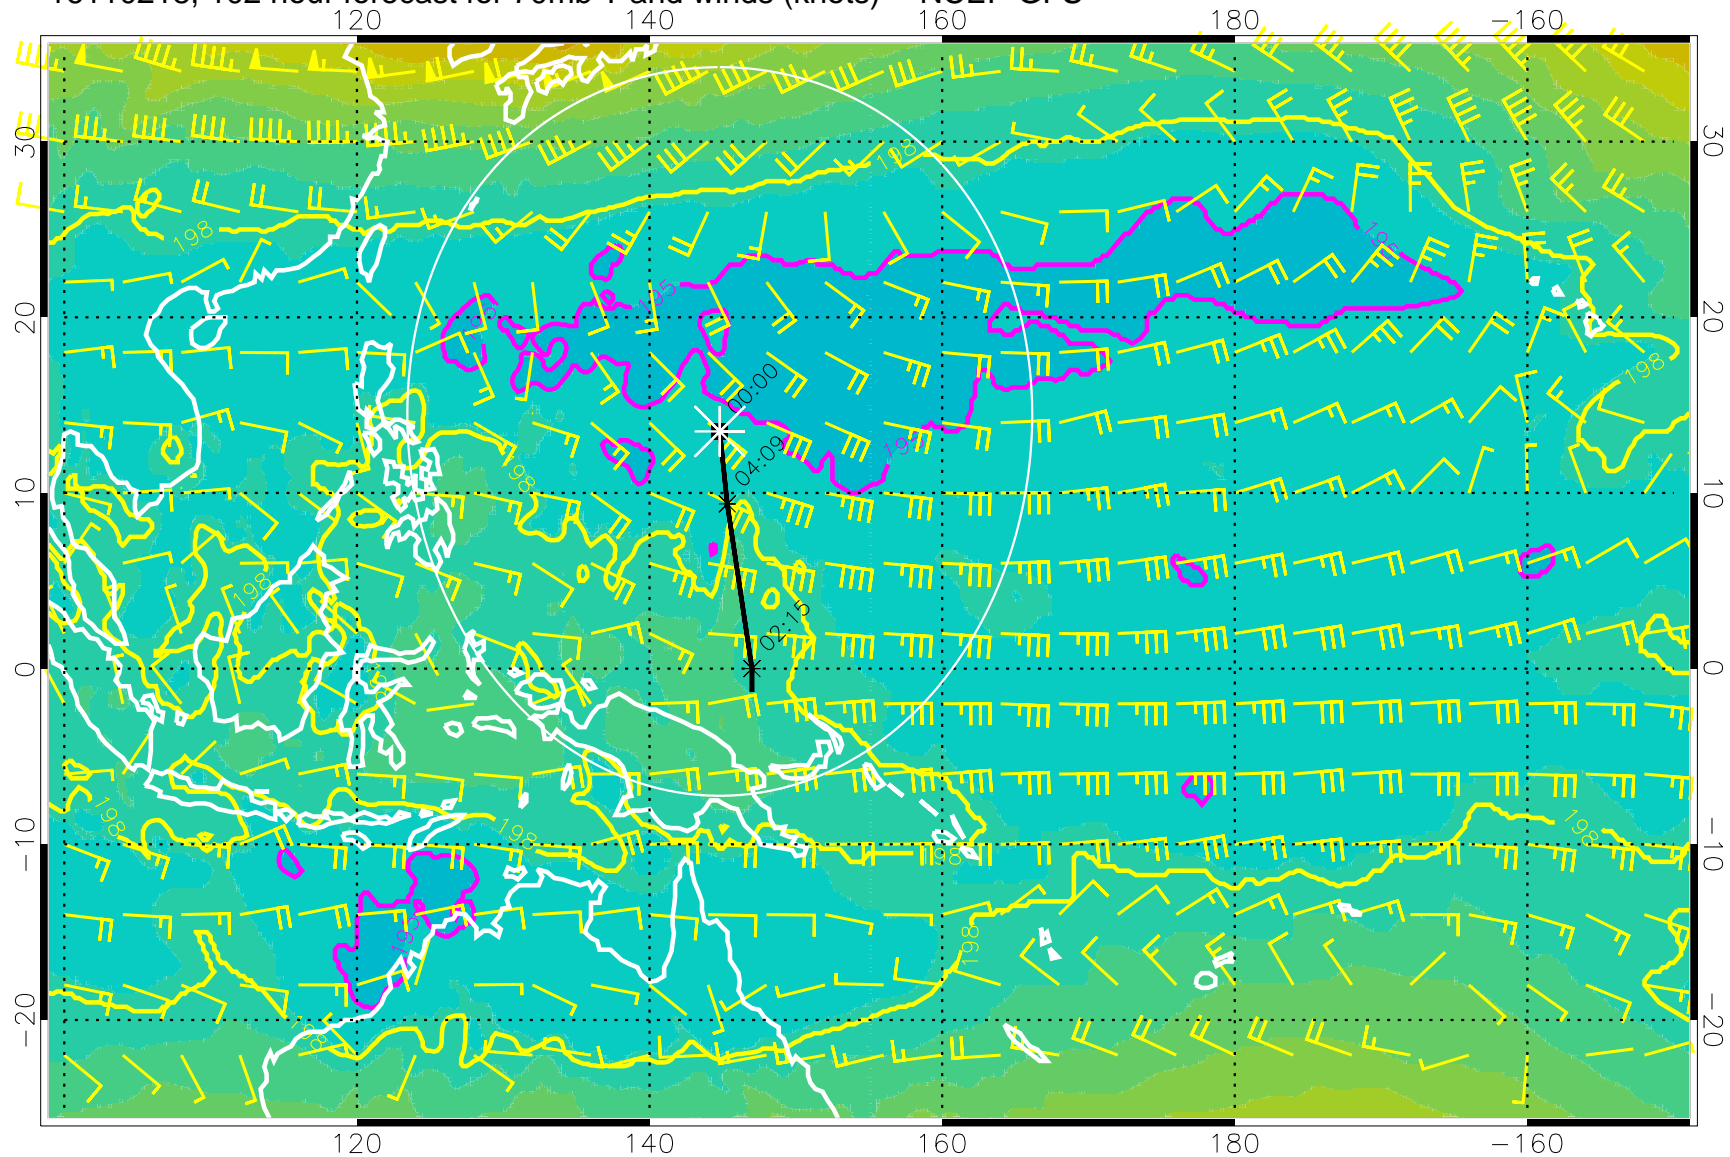

190K Isotherm    192.5K Isotherm  
195K Isotherm    197.5K Isotherm

Range ring of 2304 km

16110118, 078 hour forecast for 70mb T and winds (knots) -- NCEP GFS

180 190 200 210 220  
T, K

190K Isotherm 192.5K Isotherm  
195K Isotherm 197.5K Isotherm

Range ring of 2304 km

16110200, 084 hour forecast for 70mb T and winds (knots) -- NCEP GFS

180 190 200 210 220

T, K

190K Isotherm 192.5K Isotherm  
195K Isotherm 197.5K Isotherm

Range ring of 2304 km

16110206, 090 hour forecast for 70mb T and winds (knots) -- NCEP GFS

180    190    200    210    220  
T, K

190K Isotherm    192.5K Isotherm  
195K Isotherm    197.5K Isotherm

Range ring of 2304 km

16110212, 096 hour forecast for 70mb T and winds (knots) -- NCEP GFS

180 190 200 210 220

T, K

190K Isotherm 192.5K Isotherm  
195K Isotherm 197.5K Isotherm

Range ring of 2304 km

16110218, 102 hour forecast for 70mb T and winds (knots) -- NCEP GFS

180 190 200 210 220  
T, K

190K Isotherm 192.5K Isotherm  
195K Isotherm 197.5K Isotherm