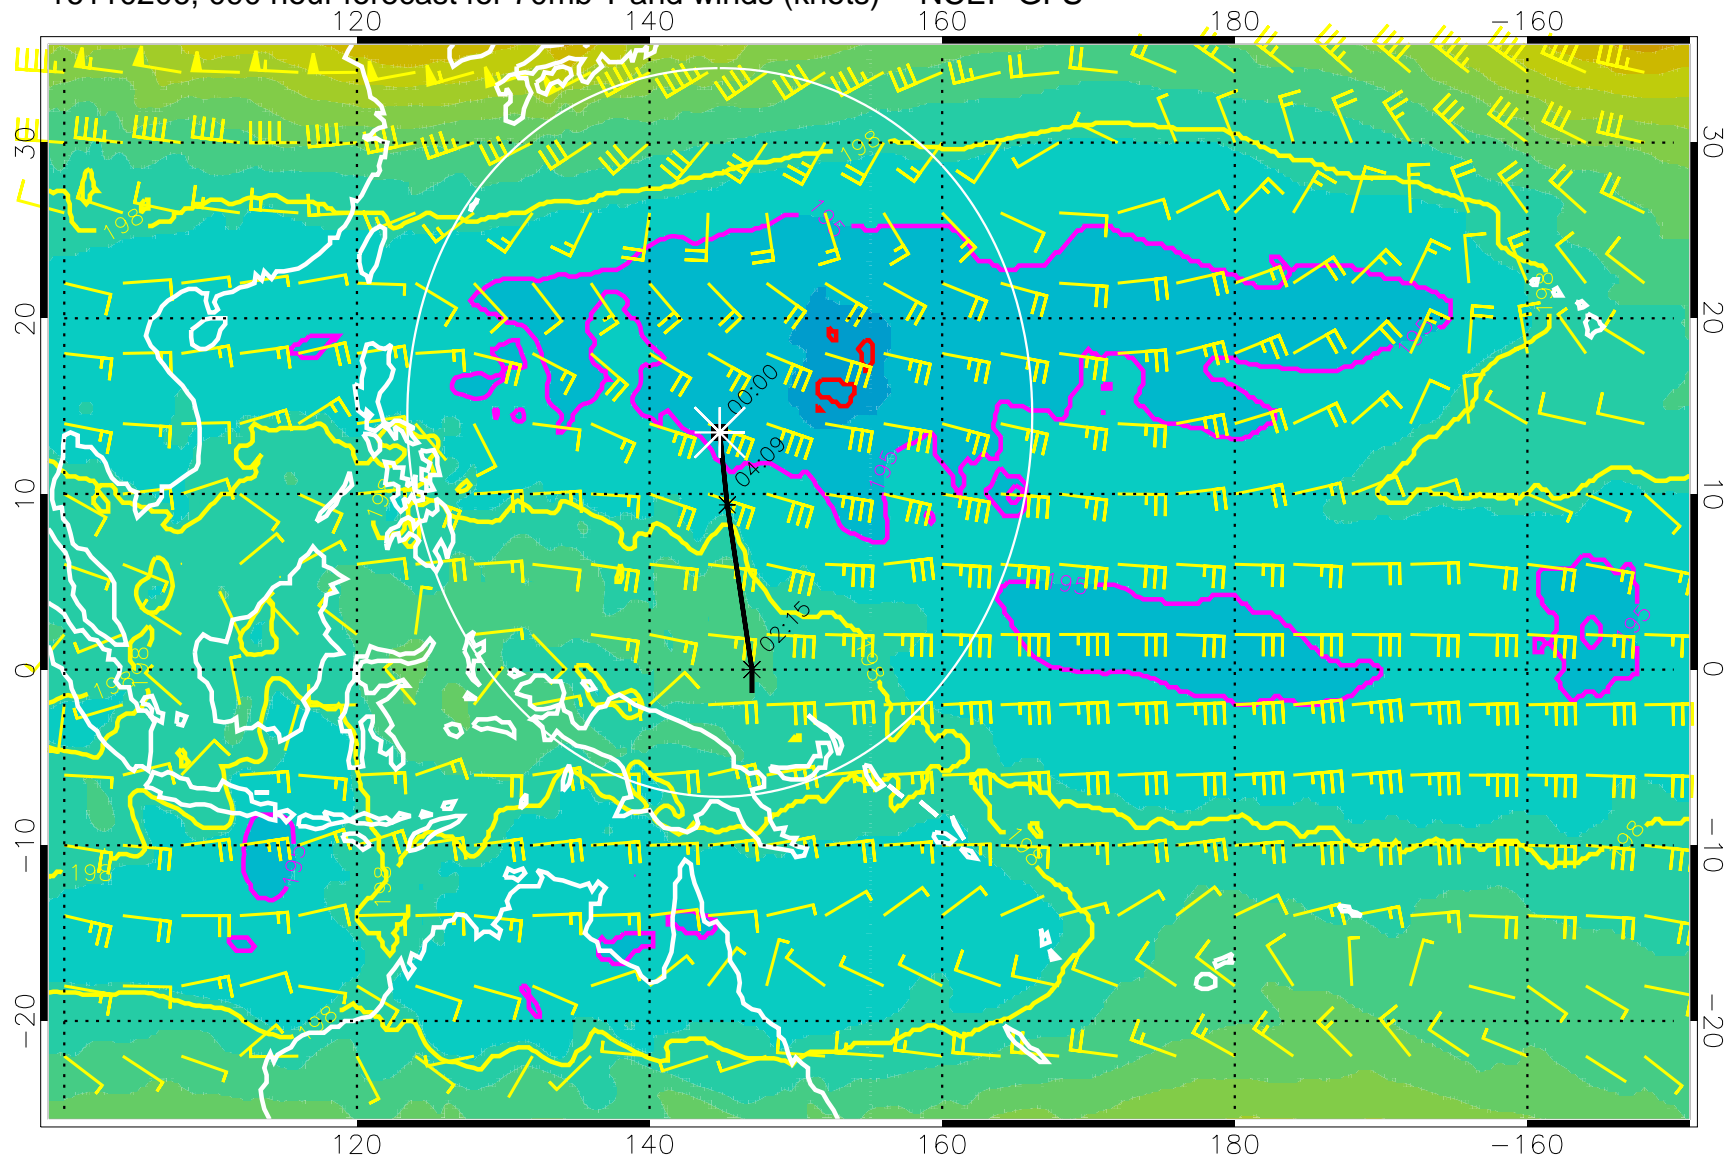

190K Isotherm    192.5K Isotherm  
195K Isotherm    197.5K Isotherm

Range ring of 2304 km

16110118, 078 hour forecast for 70mb T and winds (knots) -- NCEP GFS

180 190 200 210 220  
T, K

190K Isotherm 192.5K Isotherm  
195K Isotherm 197.5K Isotherm

Range ring of 2304 km

16110200, 084 hour forecast for 70mb T and winds (knots) -- NCEP GFS

180 190 200 210 220

T, K

190K Isotherm 192.5K Isotherm  
195K Isotherm 197.5K Isotherm

Range ring of 2304 km

16110206, 090 hour forecast for 70mb T and winds (knots) -- NCEP GFS

180    190    200    210    220  
T, K

190K Isotherm    192.5K Isotherm  
195K Isotherm    197.5K Isotherm

Range ring of 2304 km

16110212, 096 hour forecast for 70mb T and winds (knots) -- NCEP GFS

180 190 200 210 220

T, K

190K Isotherm 192.5K Isotherm  
195K Isotherm 197.5K Isotherm

Range ring of 2304 km

16110218, 102 hour forecast for 70mb T and winds (knots) -- NCEP GFS

180 190 200 210 220  
T, K

190K Isotherm 192.5K Isotherm  
195K Isotherm 197.5K Isotherm