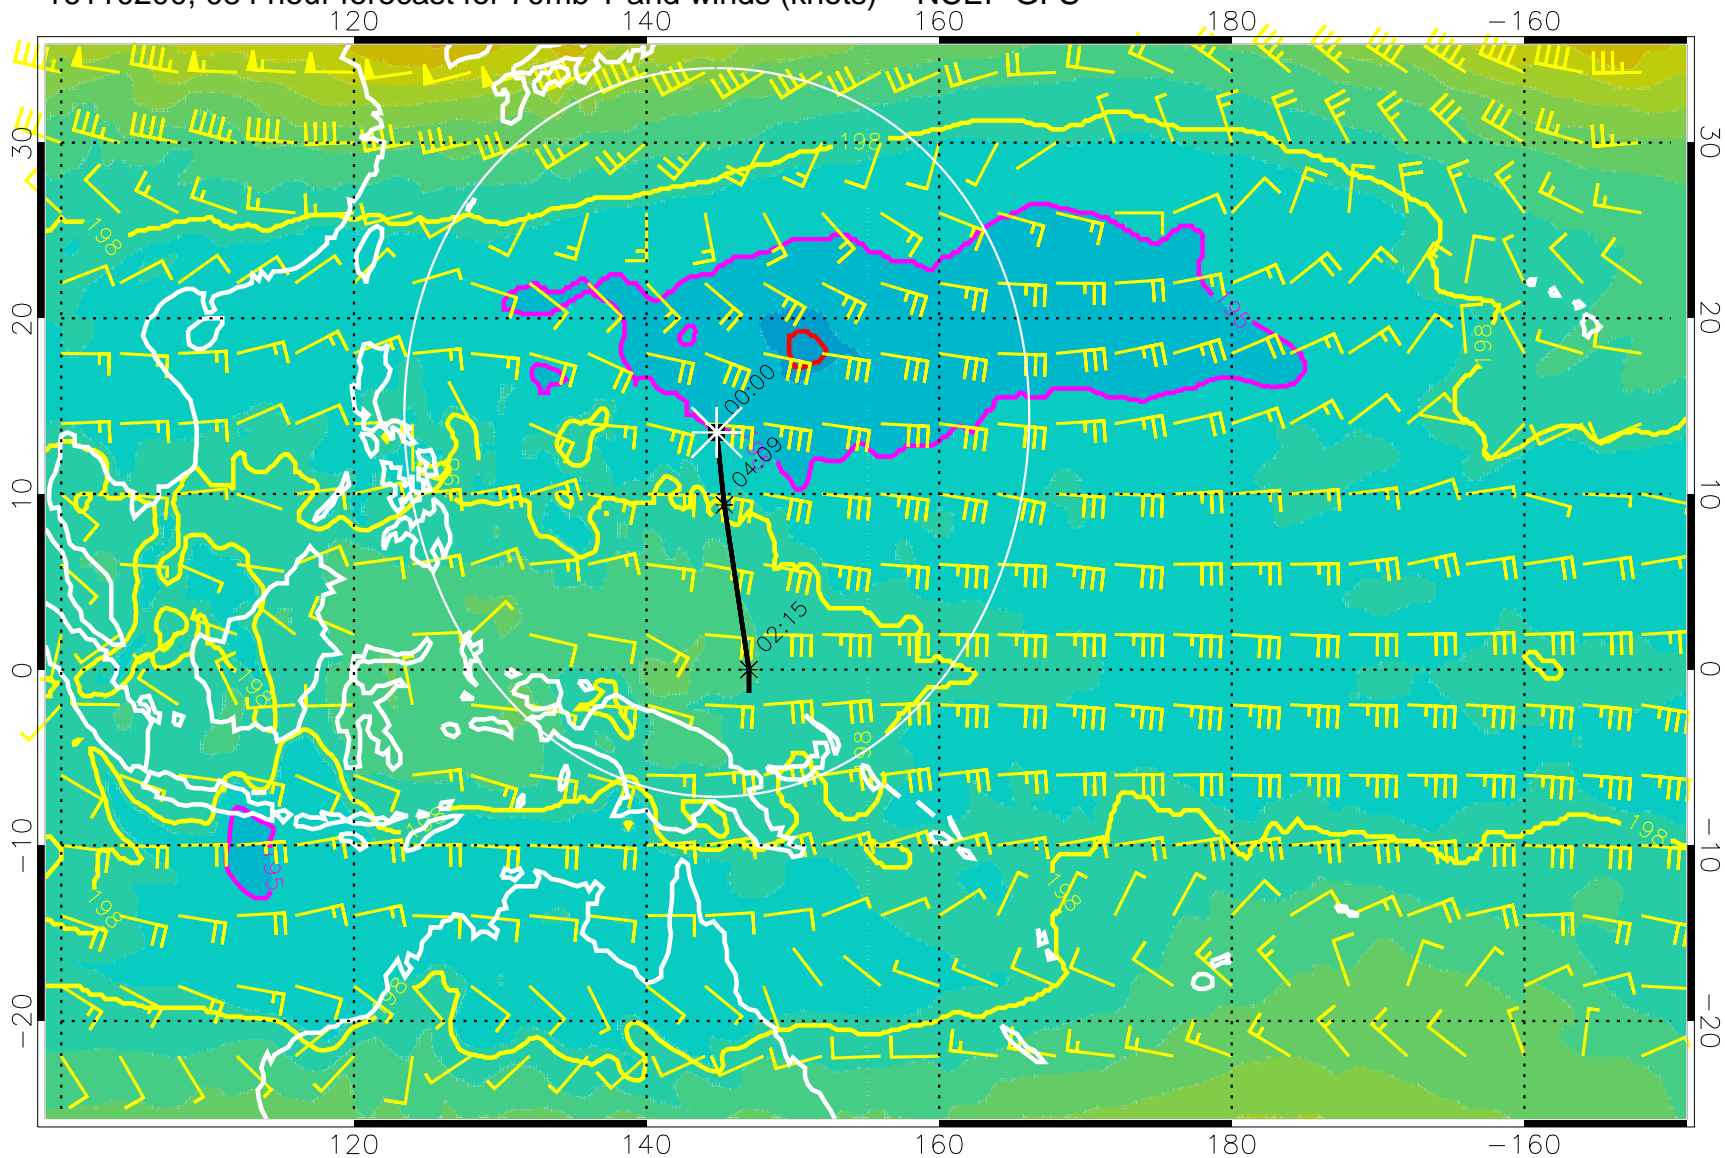

190K Isotherm    192.5K Isotherm  
195K Isotherm    197.5K Isotherm

Range ring of 2304 km

16110112, 072 hour forecast for 70mb T and winds (knots) -- NCEP GFS

180      190      200      210      220  
T, K

190K Isotherm    192.5K Isotherm  
195K Isotherm    197.5K Isotherm

Range ring of 2304 km

16110118, 078 hour forecast for 70mb T and winds (knots) -- NCEP GFS

180 190 200 210 220  
T, K

190K Isotherm 192.5K Isotherm  
195K Isotherm 197.5K Isotherm

Range ring of 2304 km

16110200, 084 hour forecast for 70mb T and winds (knots) -- NCEP GFS

180 190 200 210 220

T, K

190K Isotherm 192.5K Isotherm  
195K Isotherm 197.5K Isotherm

Range ring of 2304 km

16110206, 090 hour forecast for 70mb T and winds (knots) -- NCEP GFS

180    190    200    210    220  
T, K

190K Isotherm    192.5K Isotherm  
195K Isotherm    197.5K Isotherm

Range ring of 2304 km

16110212, 096 hour forecast for 70mb T and winds (knots) -- NCEP GFS

180 190 200 210 220