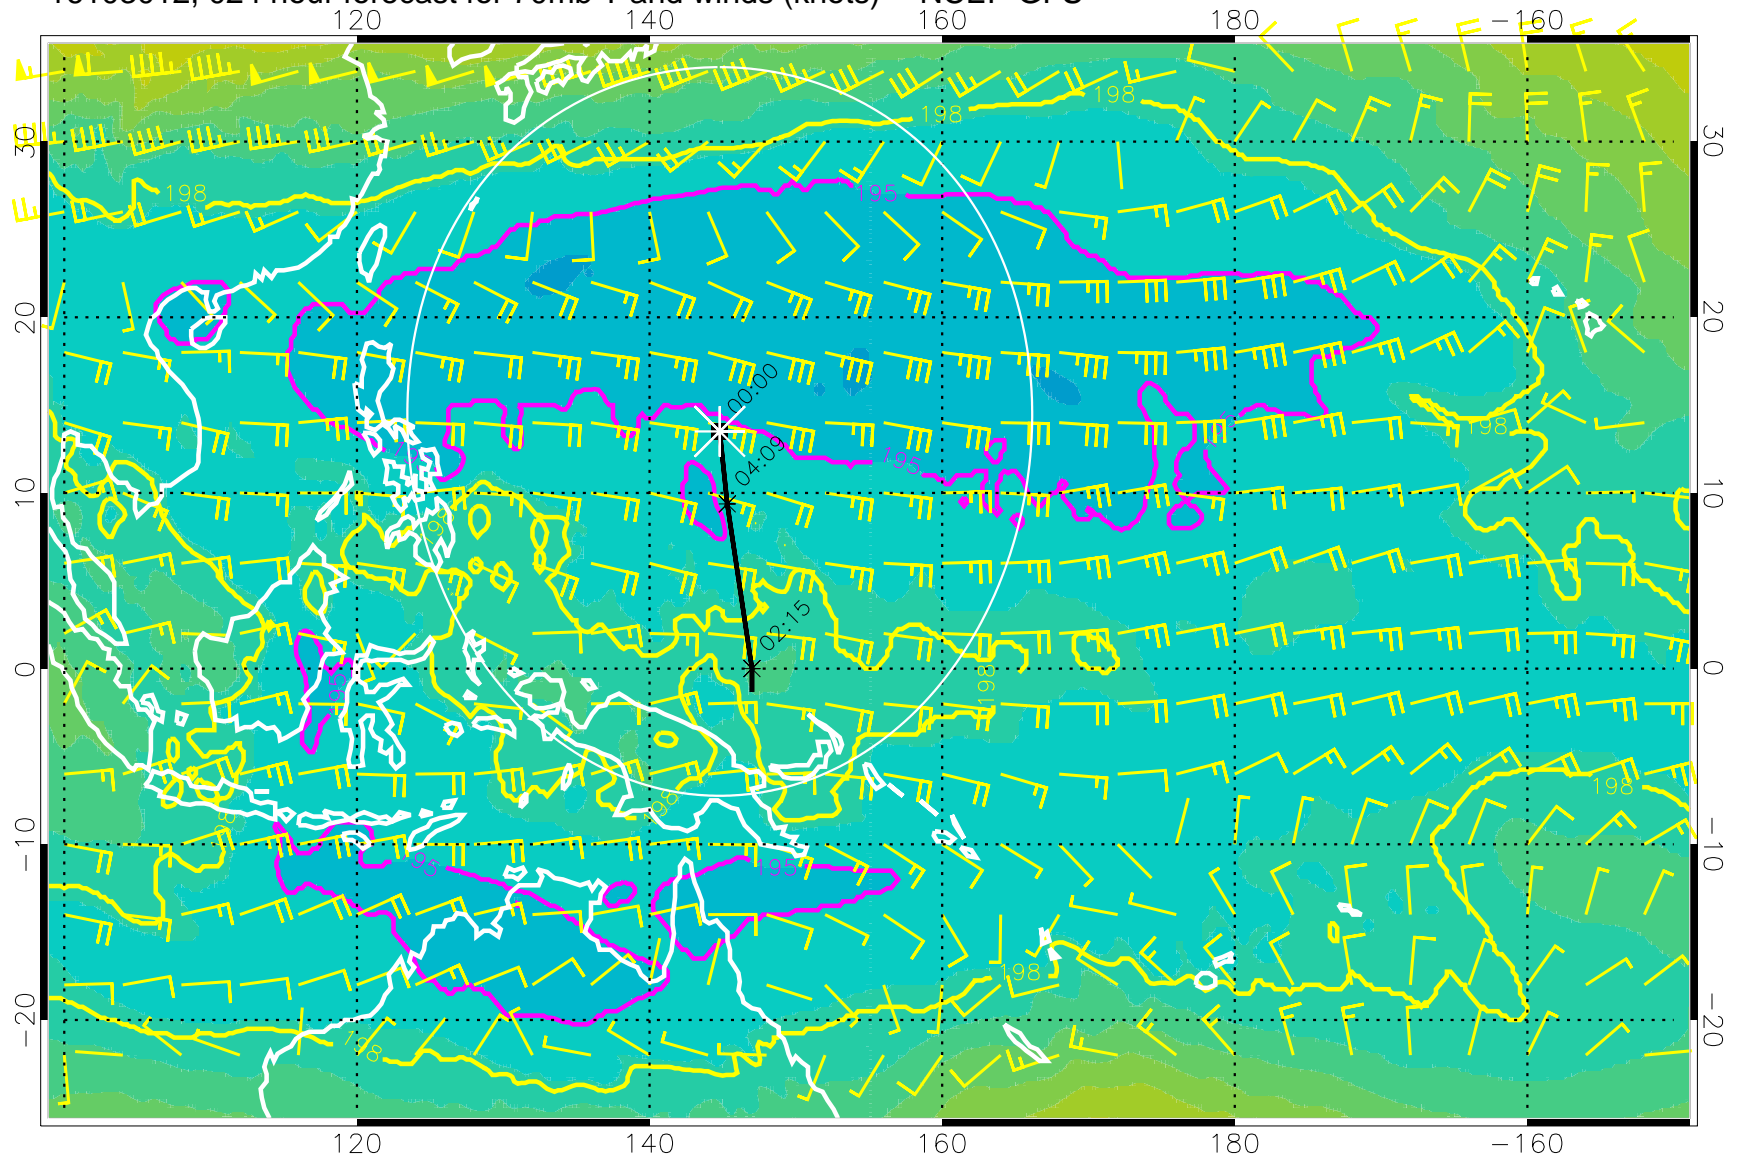

16102918, 006 hour forecast for 70mb T and winds (knots) -- NCEP GFS

180 190 200 210 220

T, K

190K Isotherm 192.5K Isotherm  
195K Isotherm 197.5K Isotherm

Range ring of 2304 km

16103000, 012 hour forecast for 70mb T and winds (knots) -- NCEP GFS

180 190 200 210 220

T, K

190K Isotherm 192.5K Isotherm  
195K Isotherm 197.5K Isotherm

Range ring of 2304 km

16103006, 018 hour forecast for 70mb T and winds (knots) -- NCEP GFS

180 190 200 210 220

T, K

190K Isotherm 192.5K Isotherm  
195K Isotherm 197.5K Isotherm

Range ring of 2304 km

16103012, 024 hour forecast for 70mb T and winds (knots) -- NCEP GFS

180      190      200      210      220  
T, K

190K Isotherm    192.5K Isotherm  
195K Isotherm    197.5K Isotherm

Range ring of 2304 km

16103018, 030 hour forecast for 70mb T and winds (knots) -- NCEP GFS

180    190    200    210    220  
T, K

190K Isotherm    192.5K Isotherm  
195K Isotherm    197.5K Isotherm

Range ring of 2304 km