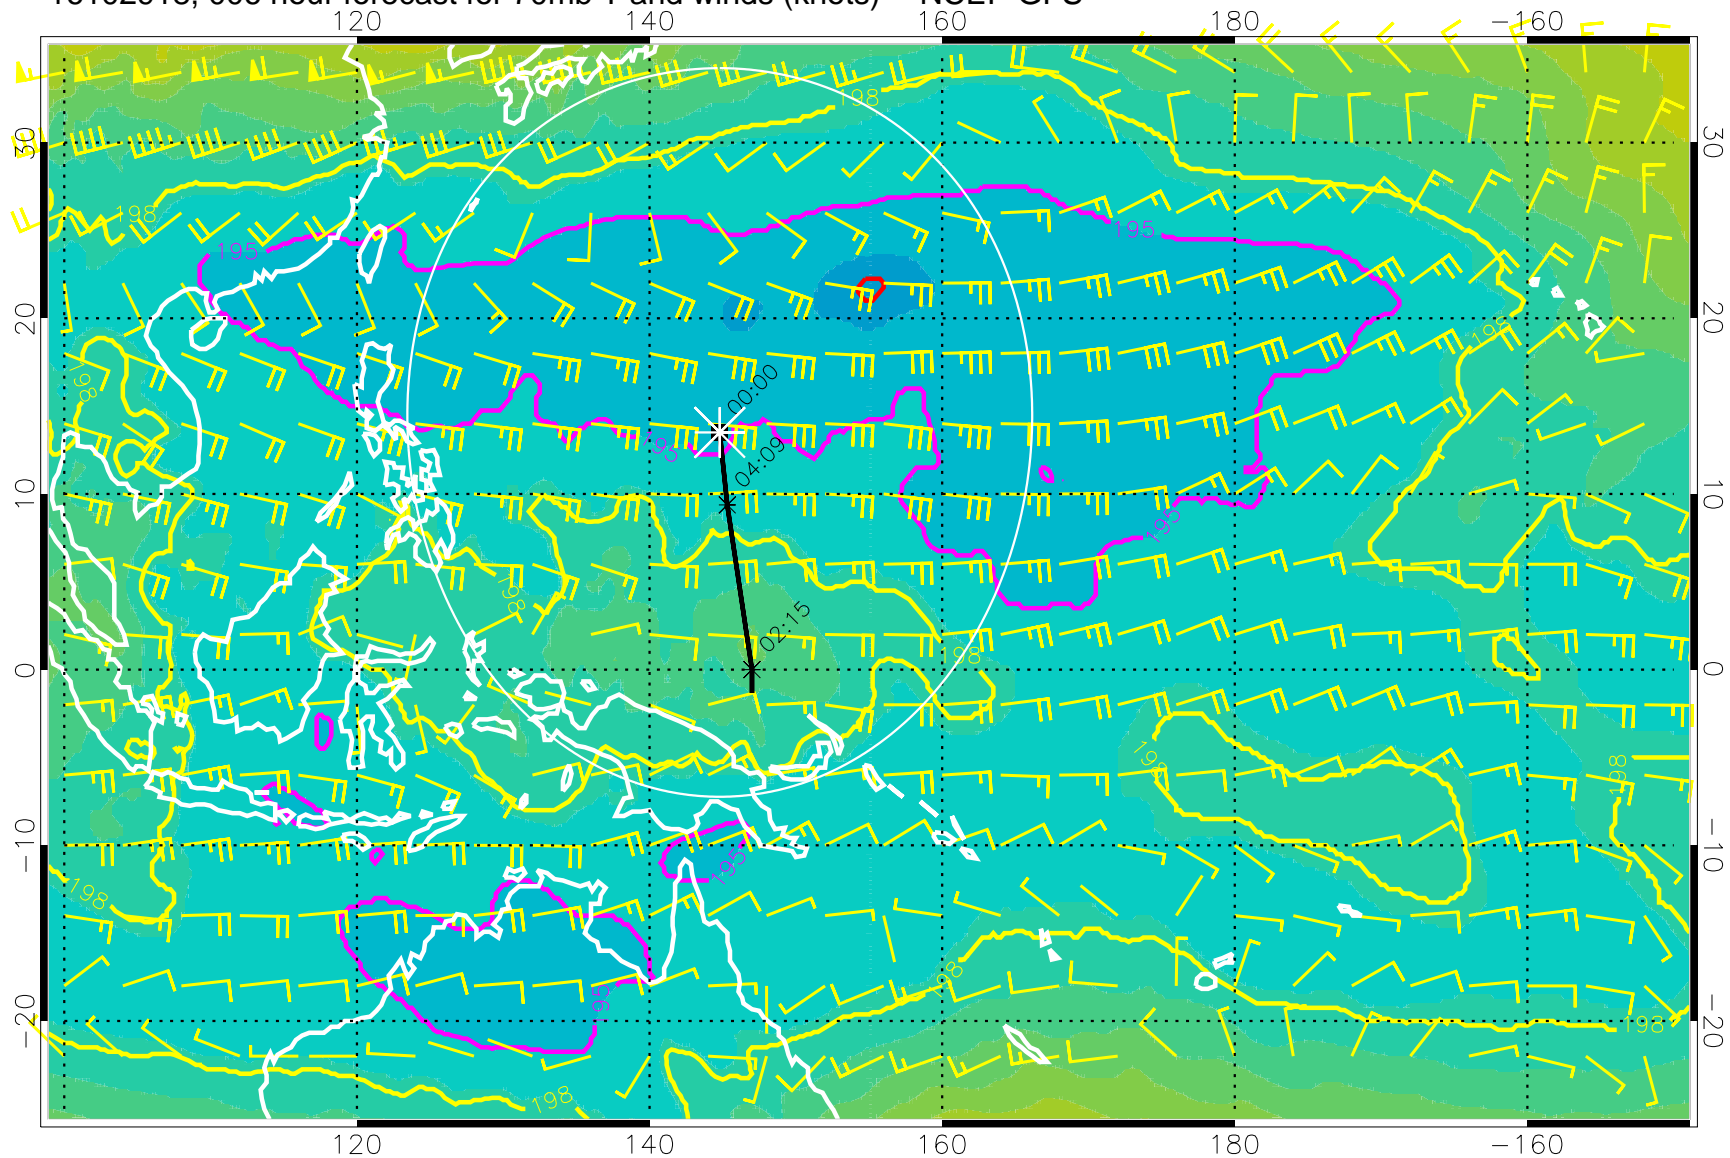

16102918, 006 hour forecast for 70mb T and winds (knots) -- NCEP GFS

180 190 200 210 220

T, K

190K Isotherm 192.5K Isotherm  
195K Isotherm 197.5K Isotherm

Range ring of 2304 km

16103000, 012 hour forecast for 70mb T and winds (knots) -- NCEP GFS

180 190 200 210 220

T, K

190K Isotherm 192.5K Isotherm  
195K Isotherm 197.5K Isotherm

Range ring of 2304 km

16103006, 018 hour forecast for 70mb T and winds (knots) -- NCEP GFS

180 190 200 210 220

T, K

190K Isotherm 192.5K Isotherm  
195K Isotherm 197.5K Isotherm

Range ring of 2304 km

16103012, 024 hour forecast for 70mb T and winds (knots) -- NCEP GFS

180      190      200      210      220  
T, K

190K Isotherm    192.5K Isotherm  
195K Isotherm    197.5K Isotherm

Range ring of 2304 km

16103018, 030 hour forecast for 70mb T and winds (knots) -- NCEP GFS

180    190    200    210    220  
T, K

190K Isotherm    192.5K Isotherm  
195K Isotherm    197.5K Isotherm

Range ring of 2304 km