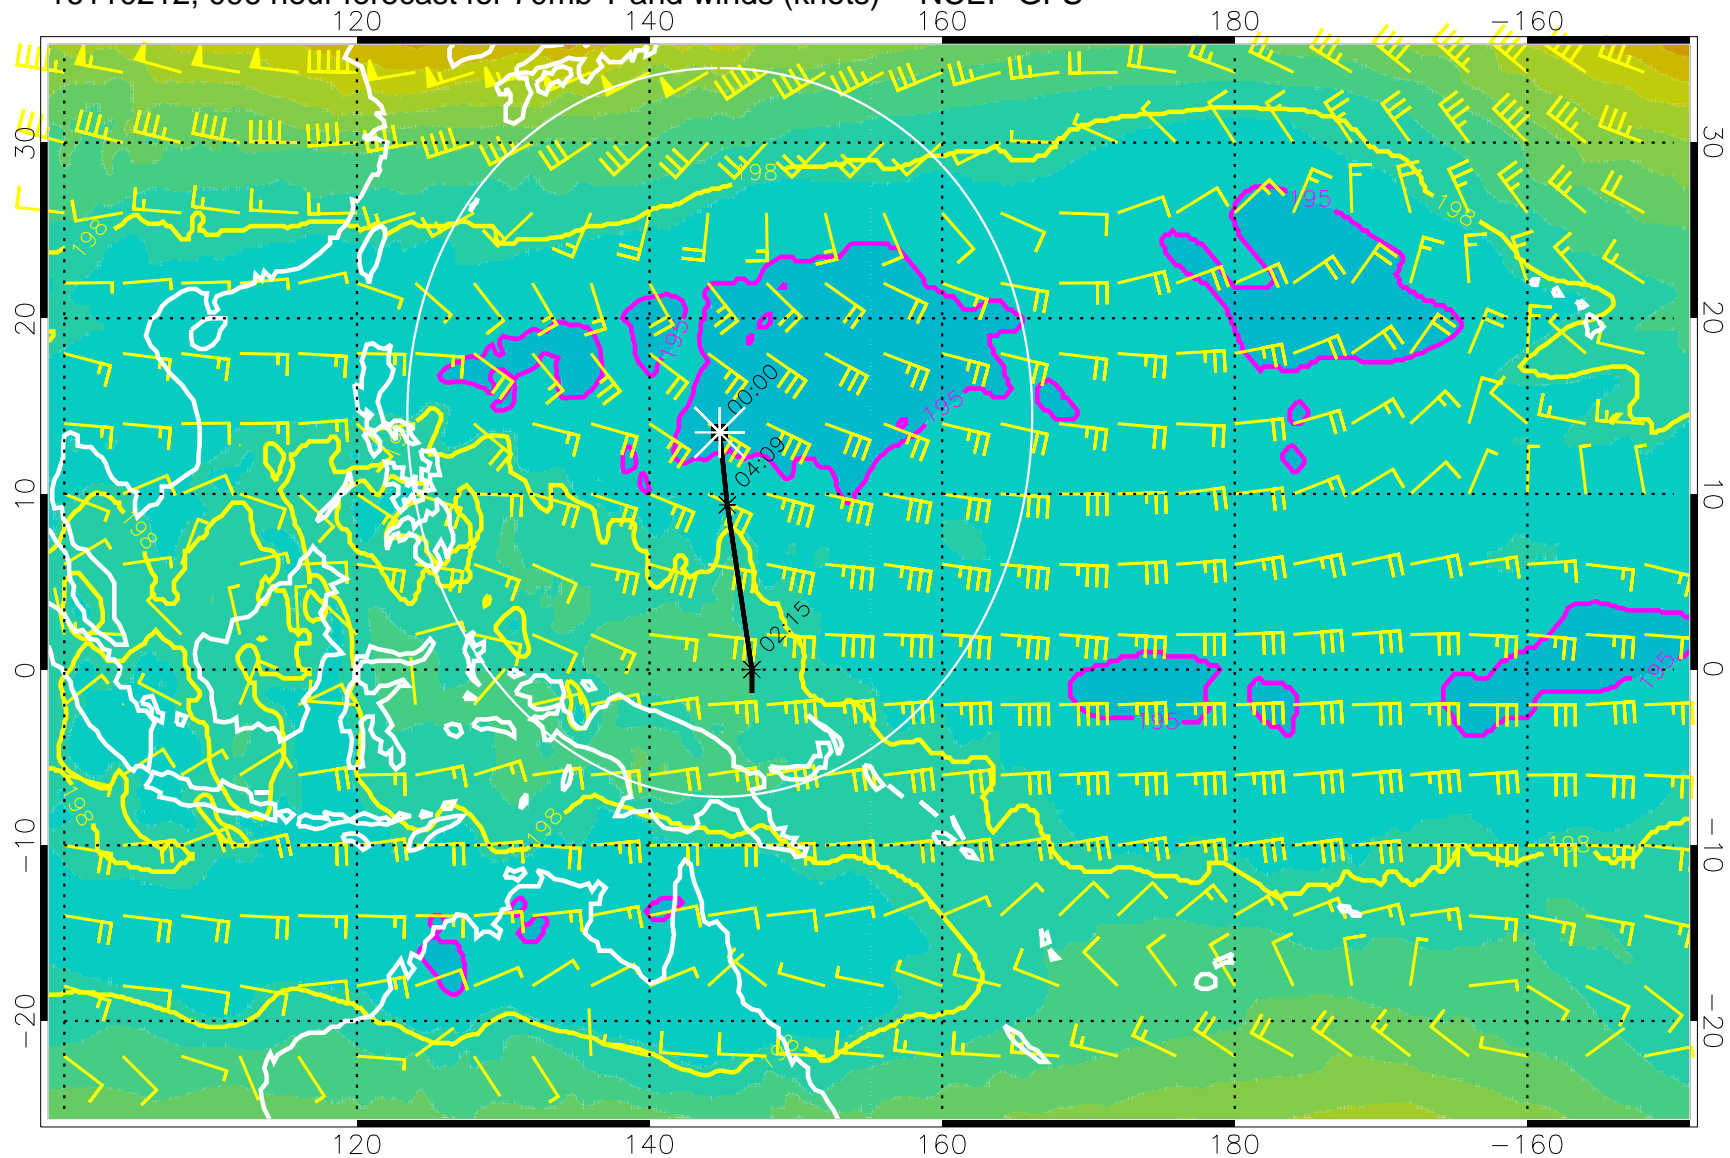

190K Isotherm    192.5K Isotherm  
195K Isotherm    197.5K Isotherm

Range ring of 2304 km

16110118, 078 hour forecast for 70mb T and winds (knots) -- NCEP GFS

180 190 200 210 220  
T, K

190K Isotherm 192.5K Isotherm  
195K Isotherm 197.5K Isotherm

Range ring of 2304 km

16110200, 084 hour forecast for 70mb T and winds (knots) -- NCEP GFS

180 190 200 210 220

T, K

190K Isotherm 192.5K Isotherm  
195K Isotherm 197.5K Isotherm

Range ring of 2304 km

16110206, 090 hour forecast for 70mb T and winds (knots) -- NCEP GFS

180    190    200    210    220  
T, K

190K Isotherm    192.5K Isotherm  
195K Isotherm    197.5K Isotherm

Range ring of 2304 km

16110212, 096 hour forecast for 70mb T and winds (knots) -- NCEP GFS

180 190 200 210 220

T, K

190K Isotherm 192.5K Isotherm  
195K Isotherm 197.5K Isotherm

Range ring of 2304 km

16110218, 102 hour forecast for 70mb T and winds (knots) -- NCEP GFS

180 190 200 210 220  
T, K

190K Isotherm 192.5K Isotherm  
195K Isotherm 197.5K Isotherm