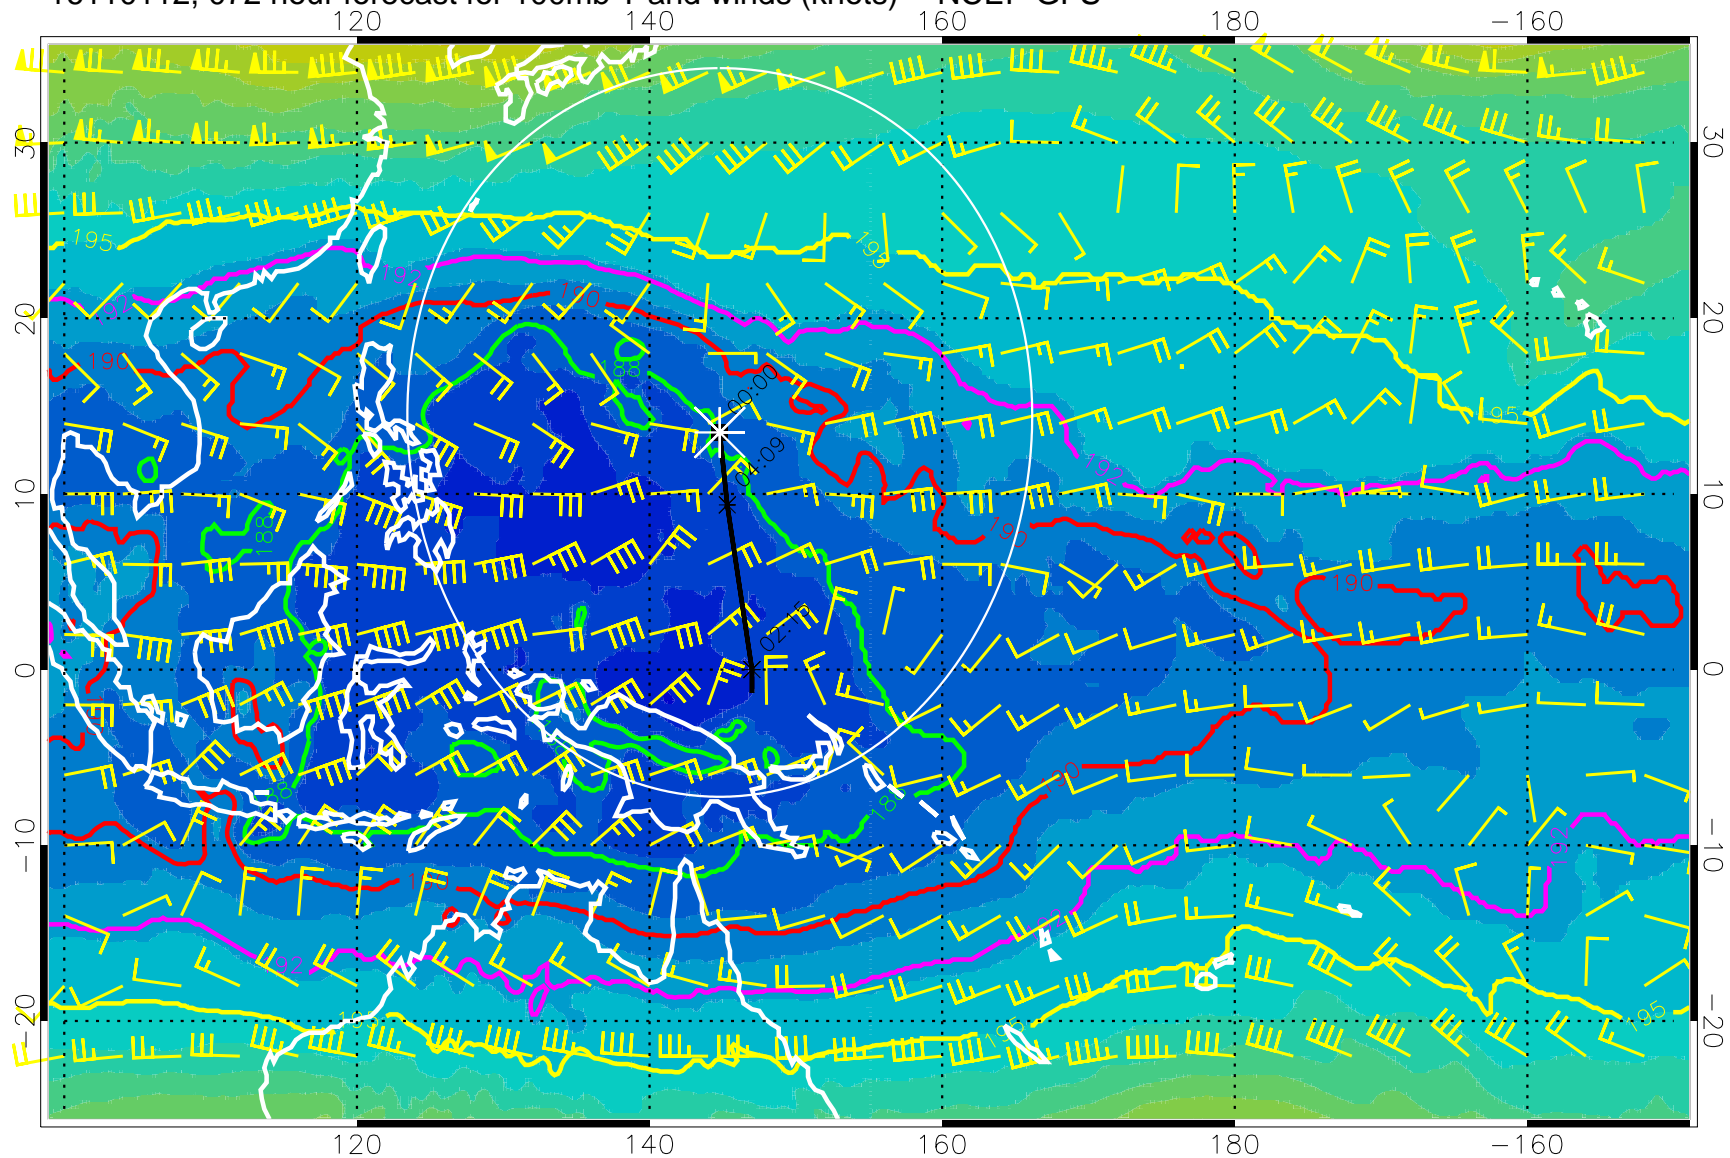

180 190 200 210 220  
T, K

187.5K Isotherm 190K Isotherm  
192.5K Isotherm 195K Isotherm

Range ring of 2304 km

16110106, 066 hour forecast for 100mb T and winds (knots) -- NCEP GFS

180 190 200 210 220

T, K

187.5K Isotherm 190K Isotherm  
192.5K Isotherm 195K Isotherm

Range ring of 2304 km

16110112, 072 hour forecast for 100mb T and winds (knots) -- NCEP GFS

180 190 200 210 220  
T, K

187.5K Isotherm 190K Isotherm  
192.5K Isotherm 195K Isotherm

Range ring of 2304 km

16110118, 078 hour forecast for 100mb T and winds (knots) -- NCEP GFS

180      190      200      210      220  
T, K

187.5K Isotherm 190K Isotherm  
192.5K Isotherm 195K Isotherm

Range ring of 2304 km