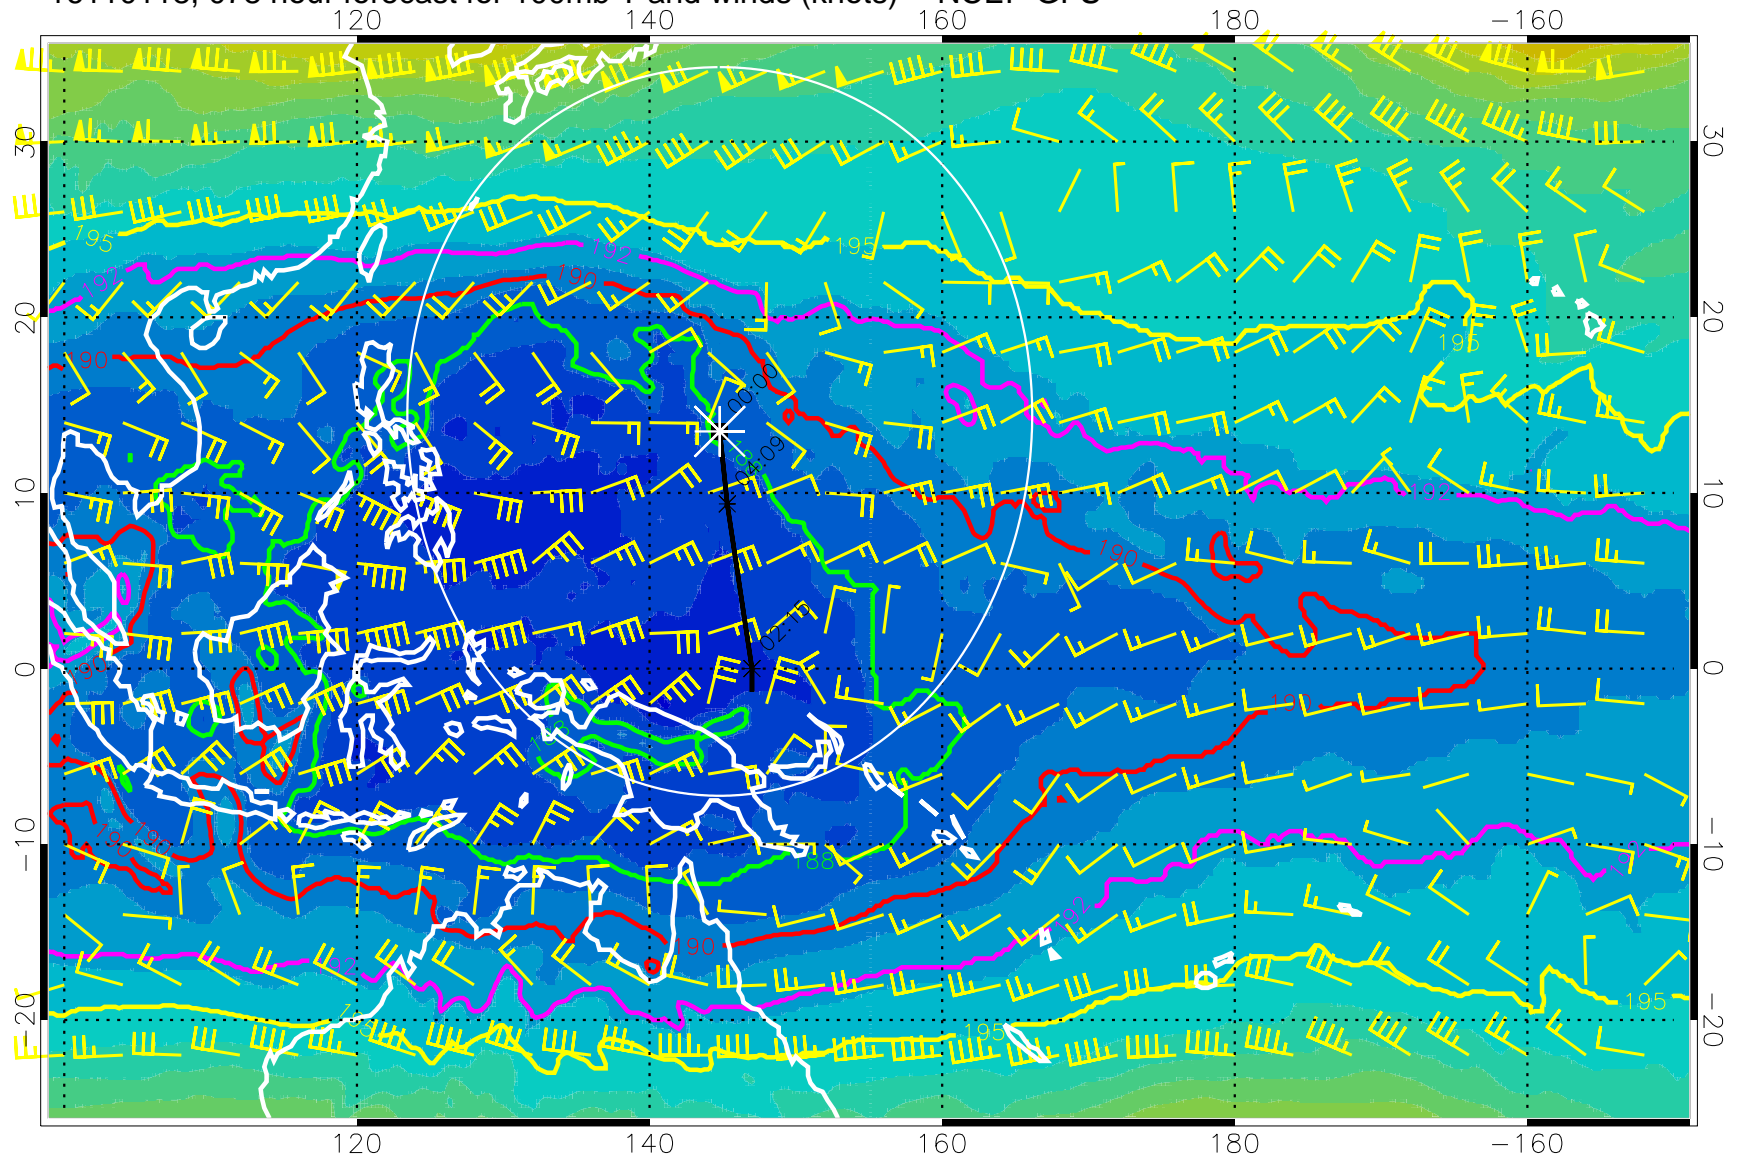

180 190 200 210 220  
T, K

187.5K Isotherm 190K Isotherm  
192.5K Isotherm 195K Isotherm

Range ring of 2304 km

16110106, 066 hour forecast for 100mb T and winds (knots) -- NCEP GFS

180 190 200 210 220

T, K

187.5K Isotherm 190K Isotherm  
192.5K Isotherm 195K Isotherm

Range ring of 2304 km

16110112, 072 hour forecast for 100mb T and winds (knots) -- NCEP GFS

180 190 200 210 220  
T, K

187.5K Isotherm 190K Isotherm  
192.5K Isotherm 195K Isotherm

Range ring of 2304 km

16110118, 078 hour forecast for 100mb T and winds (knots) -- NCEP GFS

180      190      200      210      220  
T, K

187.5K Isotherm 190K Isotherm  
192.5K Isotherm 195K Isotherm

Range ring of 2304 km