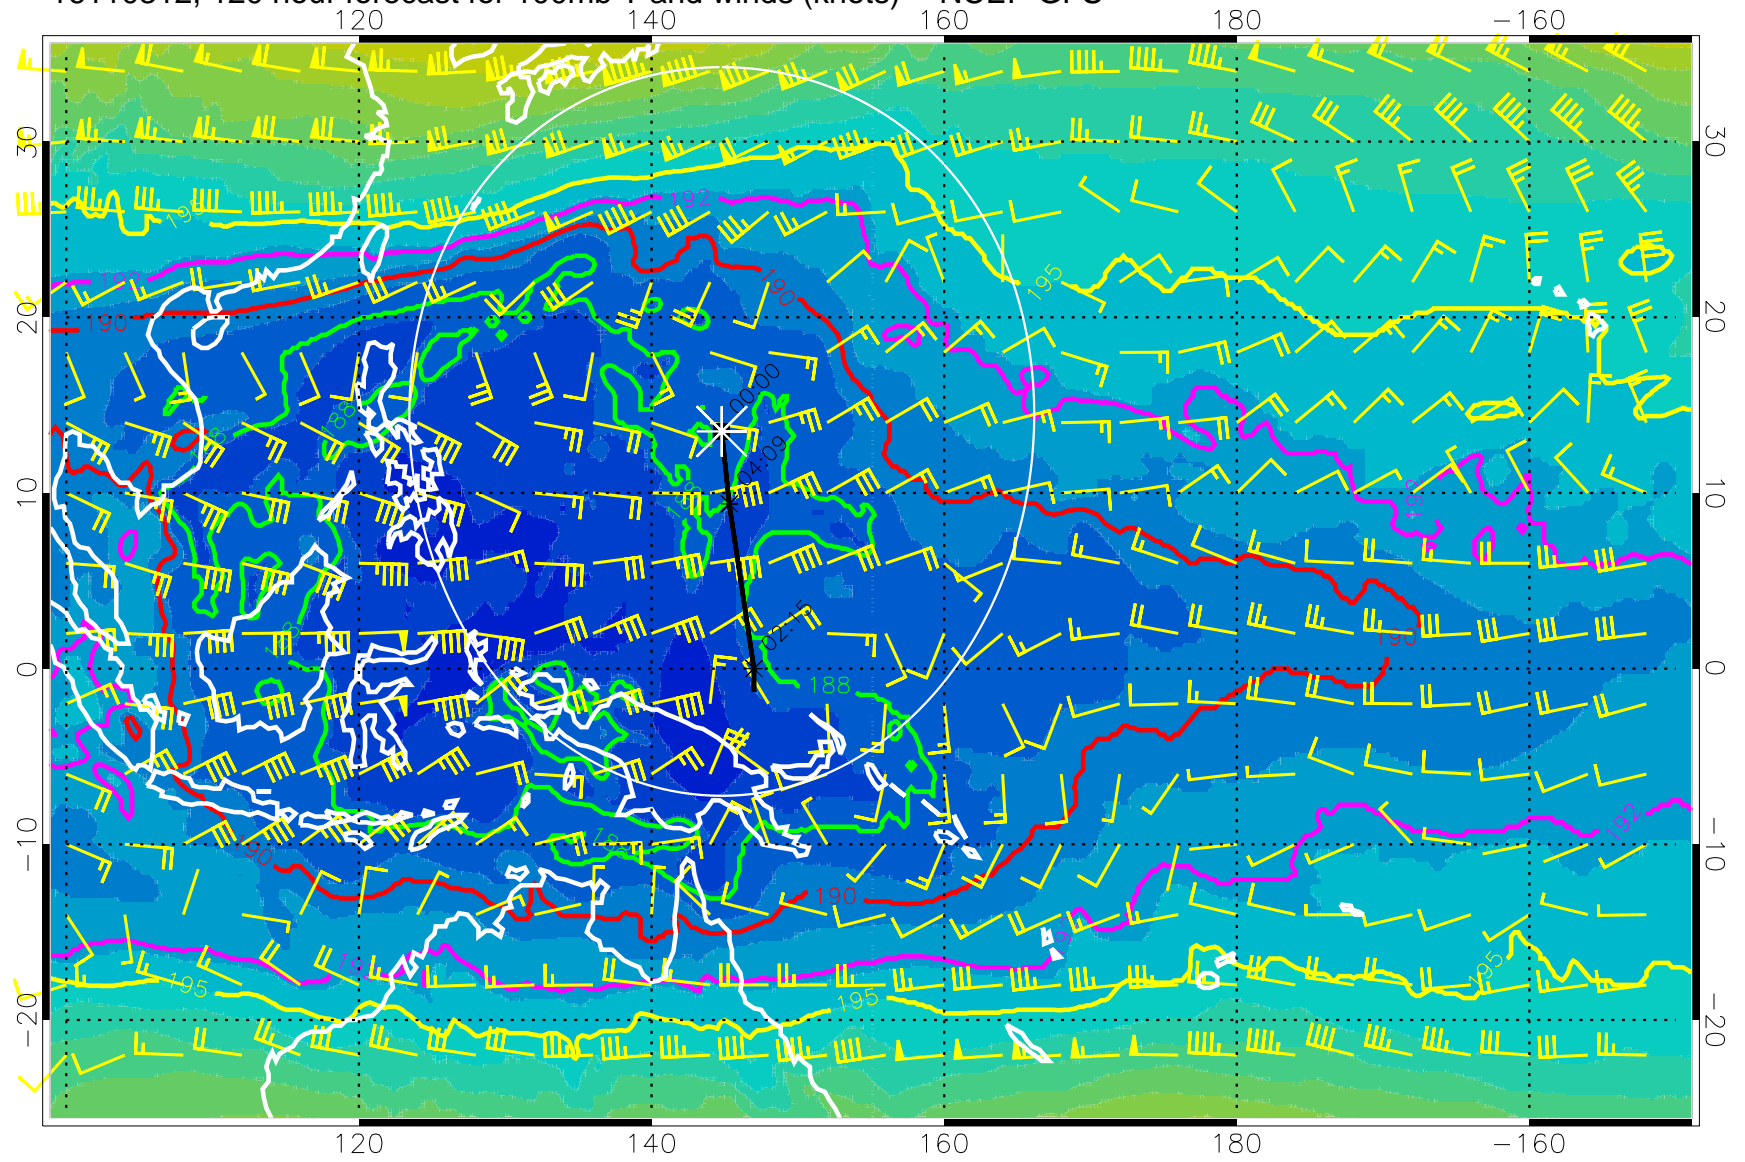

187.5K Isotherm 190K Isotherm  
192.5K Isotherm 195K Isotherm

Range ring of 2304 km

16110218, 102 hour forecast for 100mb T and winds (knots) -- NCEP GFS

180 190 200 210 220  
T, K

187.5K Isotherm 190K Isotherm  
192.5K Isotherm 195K Isotherm

Range ring of 2304 km

16110300, 108 hour forecast for 100mb T and winds (knots) -- NCEP GFS

180 190 200 210 220

T, K

187.5K Isotherm 190K Isotherm  
192.5K Isotherm 195K Isotherm

Range ring of 2304 km

16110306, 114 hour forecast for 100mb T and winds (knots) -- NCEP GFS

180    190    200    210    220  
T, K

187.5K Isotherm 190K Isotherm  
192.5K Isotherm 195K Isotherm

Range ring of 2304 km

16110312, 120 hour forecast for 100mb T and winds (knots) -- NCEP GFS

180    190    200    210    220  
T, K

187.5K Isotherm 190K Isotherm  
192.5K Isotherm 195K Isotherm

Range ring of 2304 km