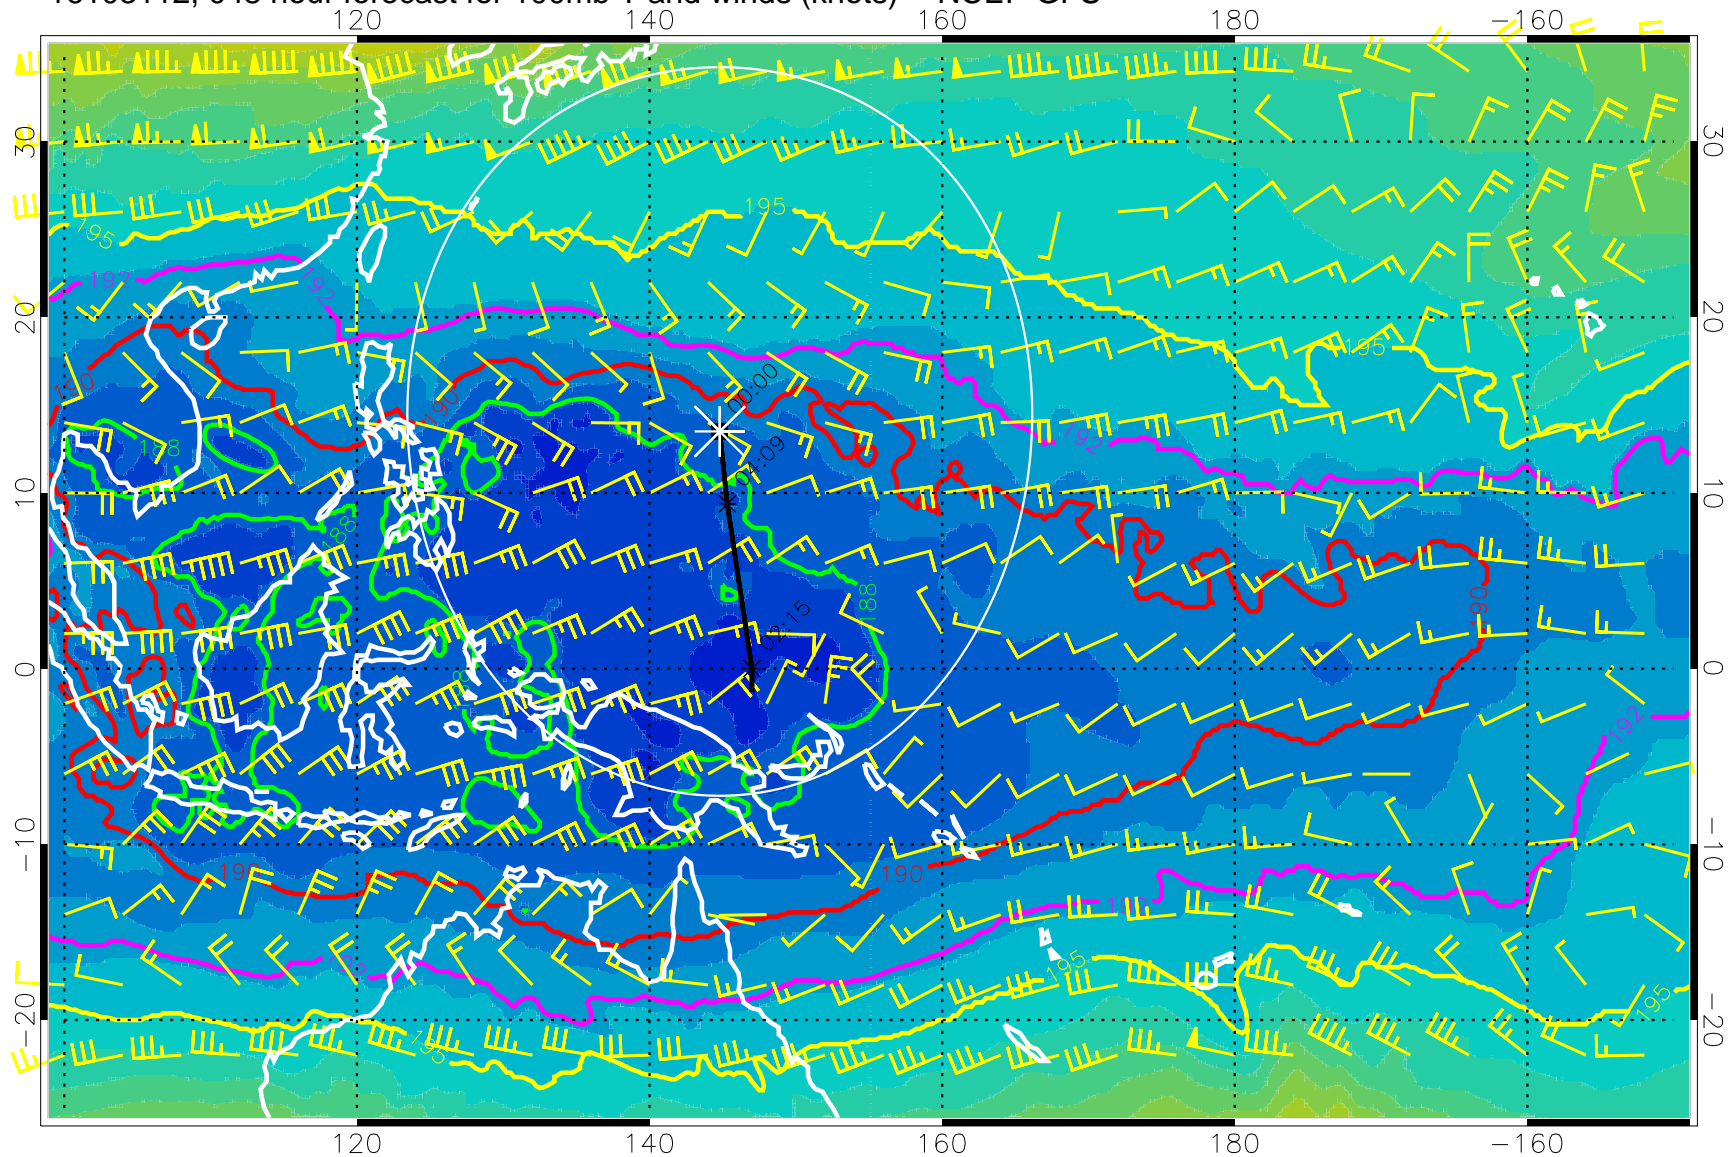

180 190 200 210 220  
T, K

187.5K Isotherm 190K Isotherm  
192.5K Isotherm 195K Isotherm

Range ring of 2304 km

16103106, 042 hour forecast for 100mb T and winds (knots) -- NCEP GFS

180 190 200 210 220

T, K

187.5K Isotherm 190K Isotherm  
192.5K Isotherm 195K Isotherm

Range ring of 2304 km

16103112, 048 hour forecast for 100mb T and winds (knots) -- NCEP GFS

180 190 200 210 220

T, K

187.5K Isotherm 190K Isotherm  
192.5K Isotherm 195K Isotherm