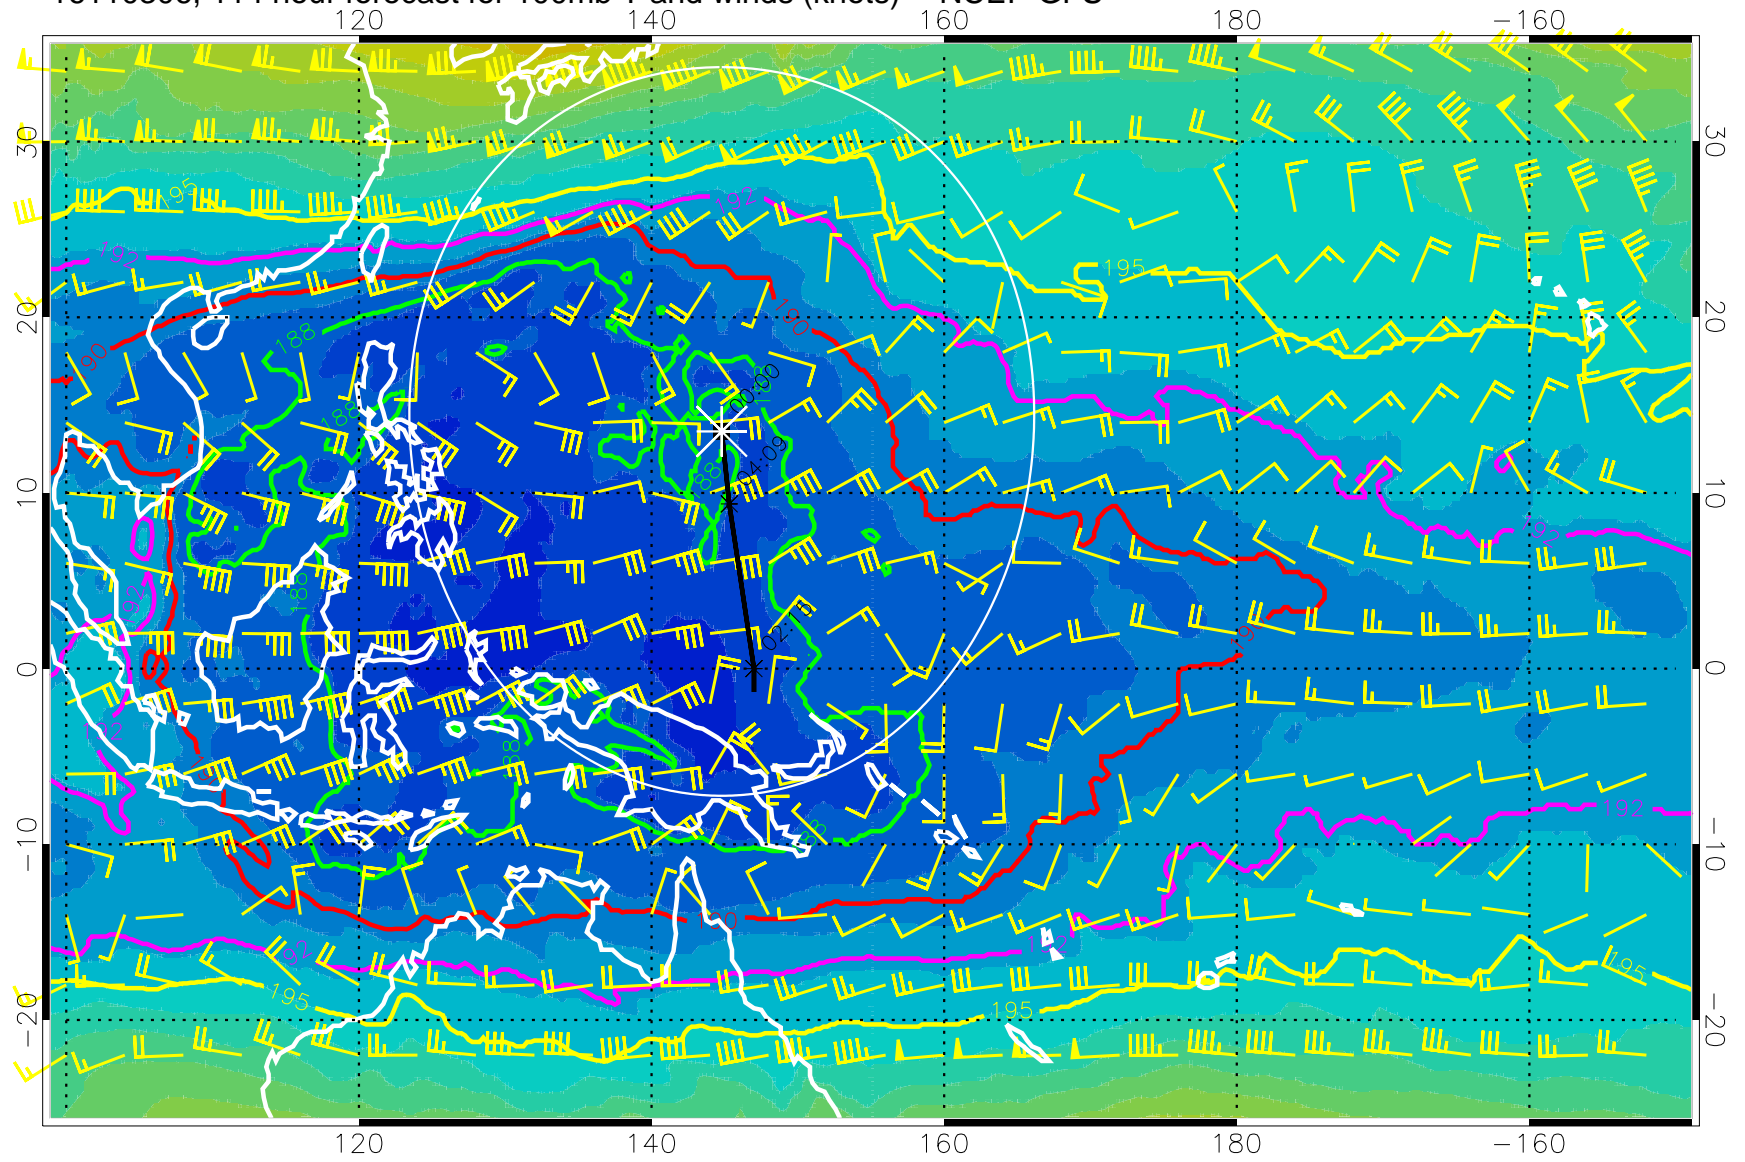

187.5K Isotherm 190K Isotherm  
192.5K Isotherm 195K Isotherm

Range ring of 2304 km

16110218, 102 hour forecast for 100mb T and winds (knots) -- NCEP GFS

180 190 200 210 220  
T, K

187.5K Isotherm 190K Isotherm  
192.5K Isotherm 195K Isotherm

Range ring of 2304 km

16110300, 108 hour forecast for 100mb T and winds (knots) -- NCEP GFS

180 190 200 210 220

T, K

187.5K Isotherm 190K Isotherm  
192.5K Isotherm 195K Isotherm

Range ring of 2304 km

16110306, 114 hour forecast for 100mb T and winds (knots) -- NCEP GFS

180    190    200    210    220  
T, K

187.5K Isotherm 190K Isotherm  
192.5K Isotherm 195K Isotherm

Range ring of 2304 km

16110312, 120 hour forecast for 100mb T and winds (knots) -- NCEP GFS

180    190    200    210    220  
T, K

187.5K Isotherm 190K Isotherm  
192.5K Isotherm 195K Isotherm

Range ring of 2304 km