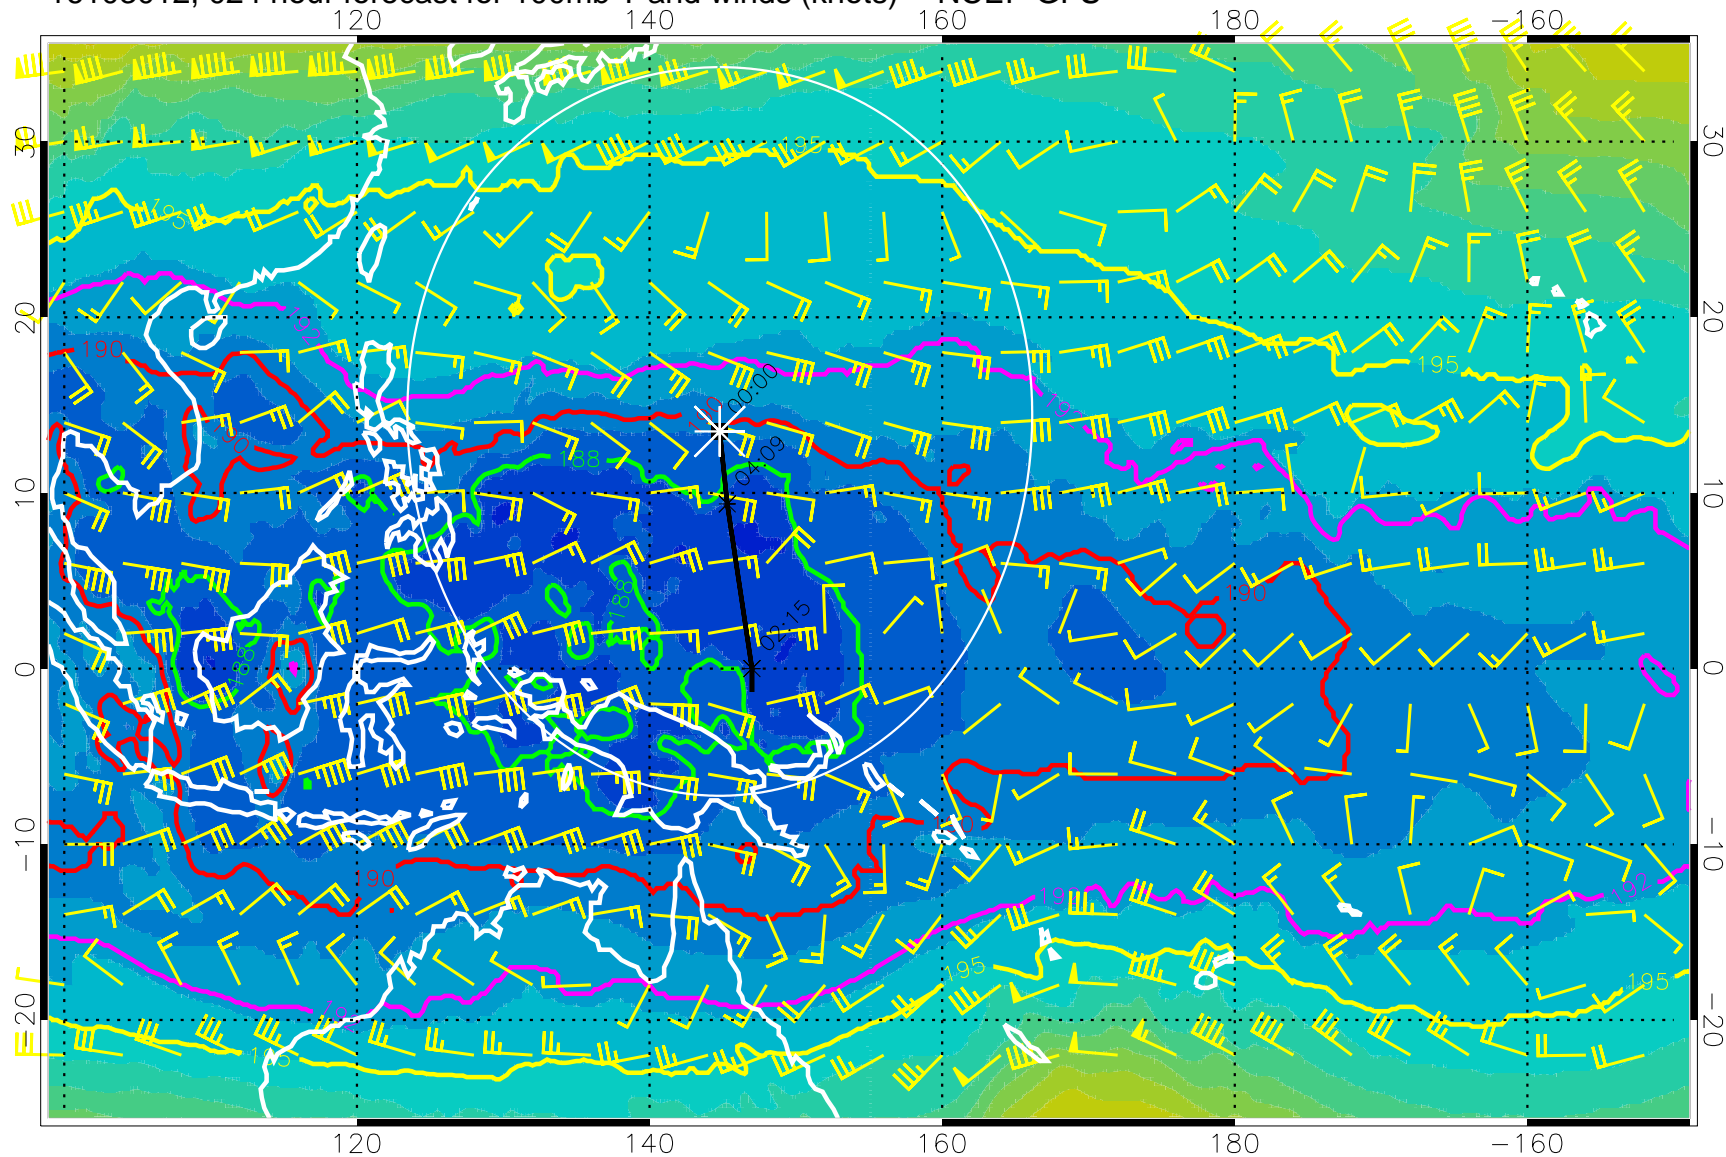

180 190 200 210 220

T, K

187.5K Isotherm 190K Isotherm  
192.5K Isotherm 195K Isotherm

Range ring of 2304 km

16103006, 018 hour forecast for 100mb T and winds (knots) -- NCEP GFS

180 190 200 210 220  
T, K

187.5K Isotherm 190K Isotherm  
192.5K Isotherm 195K Isotherm

Range ring of 2304 km

16103012, 024 hour forecast for 100mb T and winds (knots) -- NCEP GFS

180 190 200 210 220

T, K

187.5K Isotherm 190K Isotherm  
192.5K Isotherm 195K Isotherm