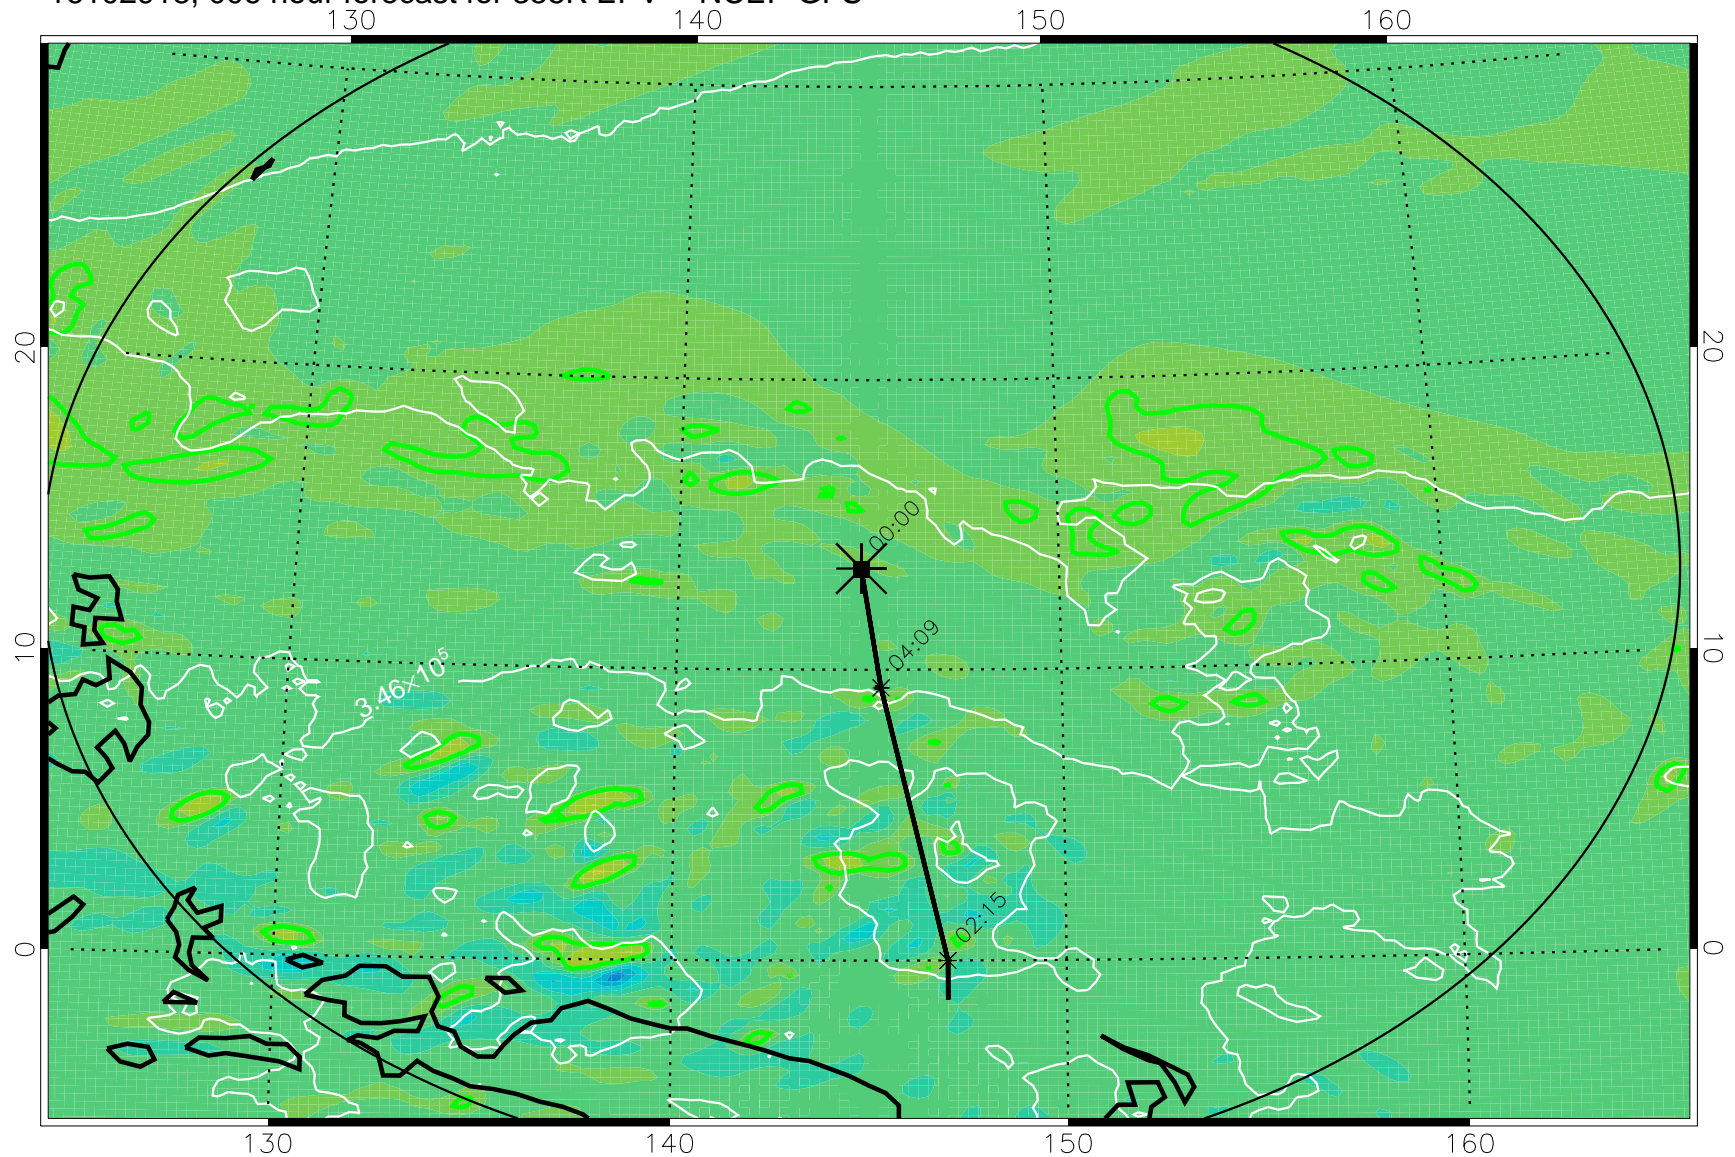

16102918, 006 hour forecast for 355K EPV -- NCEP GFS

355K Montgomery Streamfunction, white
EPV Tropopause (2 PVU) Position
Range ring of 2304 km

16103000, 012 hour forecast for 355K EPV -- NCEP GFS

355K Montgomery Streamfunction, white
EPV Tropopause (2 PVU) Position
Range ring of 2304 km

16103006, 018 hour forecast for 355K EPV -- NCEP GFS

355K Montgomery Streamfunction, white
EPV Tropopause (2 PVU) Position
Range ring of 2304 km

16103012, 024 hour forecast for 355K EPV -- NCEP GFS

355K Montgomery Streamfunction, white
EPV Tropopause (2 PVU) Position
Range ring of 2304 km

16103018, 030 hour forecast for 355K EPV -- NCEP GFS

355K Montgomery Streamfunction, white
EPV Tropopause (2 PVU) Position
Range ring of 2304 km

16103100, 036 hour forecast for 355K EPV -- NCEP GFS

355K Montgomery Streamfunction, white
EPV Tropopause (2 PVU) Position
Range ring of 2304 km

16103118, 054 hour forecast for 355K EPV -- NCEP GFS

355K Montgomery Streamfunction, white
EPV Tropopause (2 PVU) Position
Range ring of 2304 km

16110100, 060 hour forecast for 355K EPV -- NCEP GFS

355K Montgomery Streamfunction, white
EPV Tropopause (2 PVU) Position
Range ring of 2304 km