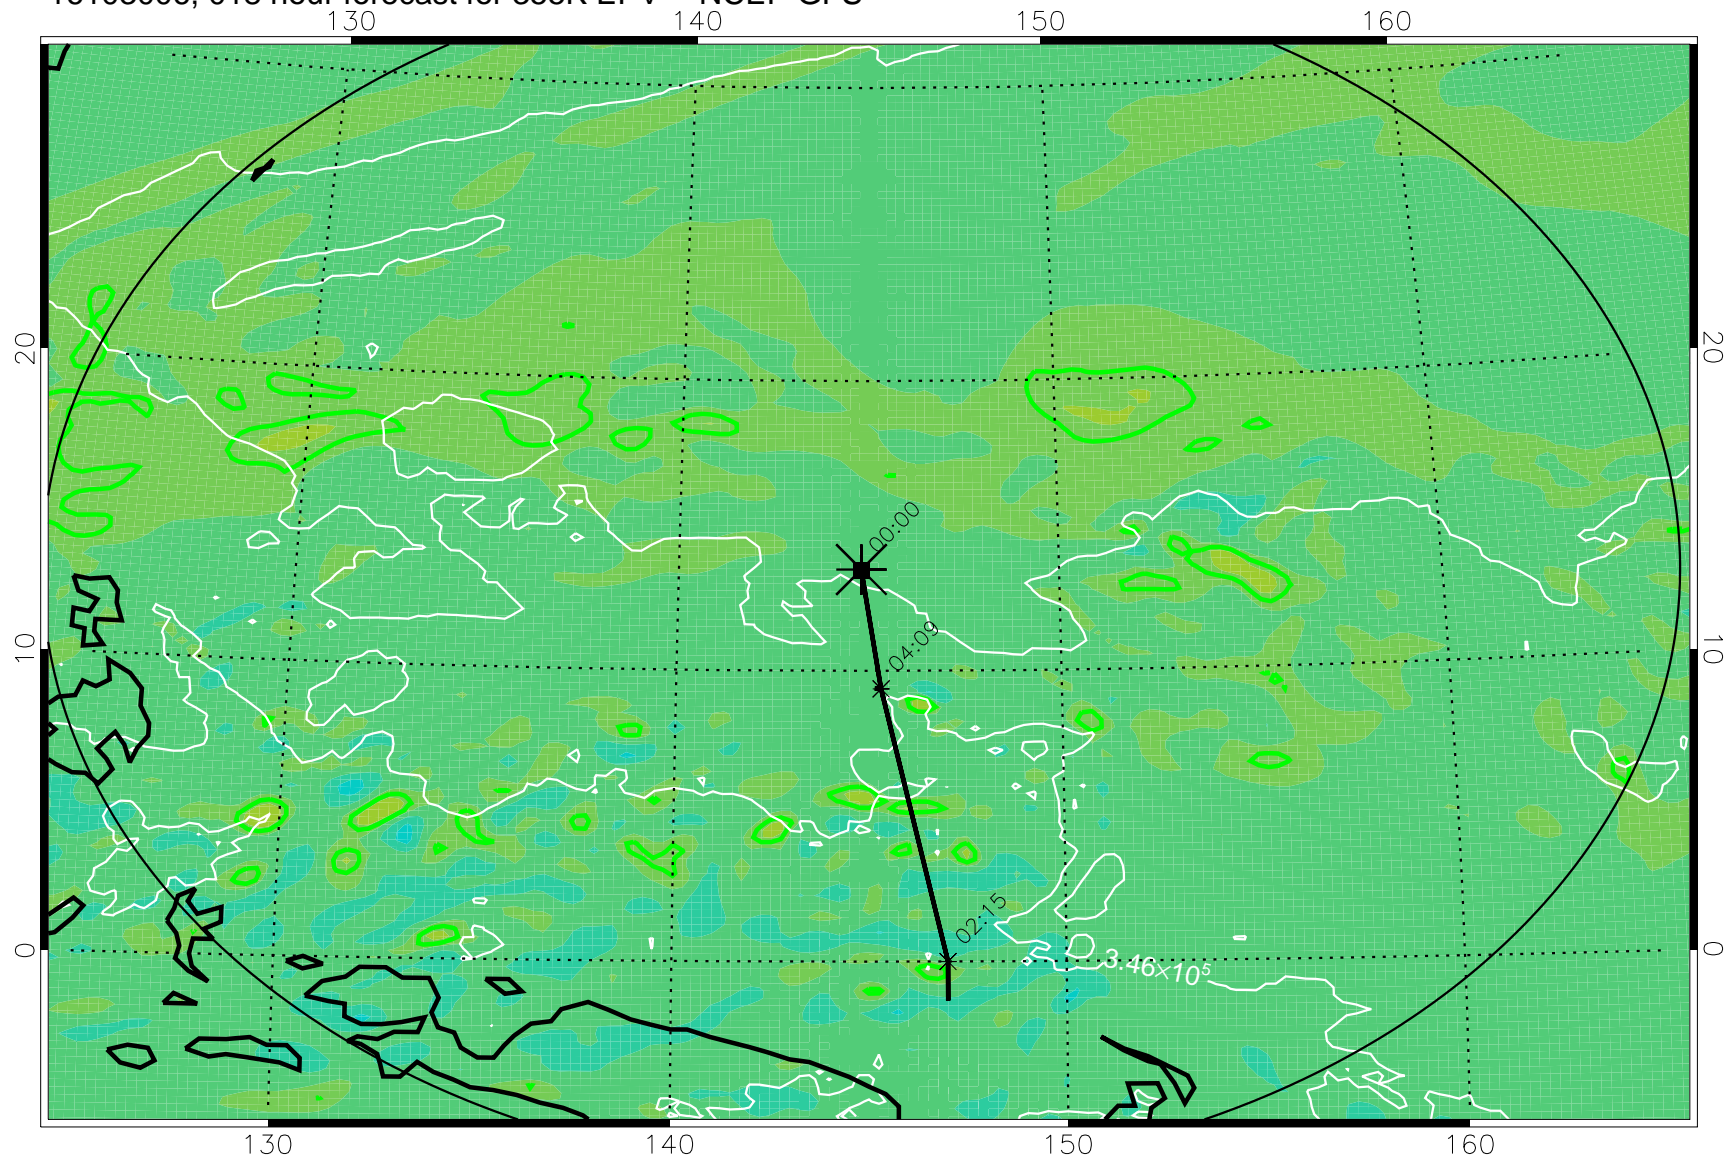

16102918, 006 hour forecast for 355K EPV -- NCEP GFS

355K Montgomery Streamfunction, white
EPV Tropopause (2 PVU) Position
Range ring of 2304 km

16103000, 012 hour forecast for 355K EPV -- NCEP GFS

355K Montgomery Streamfunction, white
EPV Tropopause (2 PVU) Position
Range ring of 2304 km

16103006, 018 hour forecast for 355K EPV -- NCEP GFS

355K Montgomery Streamfunction, white
EPV Tropopause (2 PVU) Position
Range ring of 2304 km

16103012, 024 hour forecast for 355K EPV -- NCEP GFS

355K Montgomery Streamfunction, white
EPV Tropopause (2 PVU) Position
Range ring of 2304 km

16103018, 030 hour forecast for 355K EPV -- NCEP GFS

355K Montgomery Streamfunction, white
EPV Tropopause (2 PVU) Position
Range ring of 2304 km

16103100, 036 hour forecast for 355K EPV -- NCEP GFS

355K Montgomery Streamfunction, white
EPV Tropopause (2 PVU) Position
Range ring of 2304 km

16103118, 054 hour forecast for 355K EPV -- NCEP GFS

355K Montgomery Streamfunction, white
EPV Tropopause (2 PVU) Position
Range ring of 2304 km

16110100, 060 hour forecast for 355K EPV -- NCEP GFS

355K Montgomery Streamfunction, white
EPV Tropopause (2 PVU) Position
Range ring of 2304 km