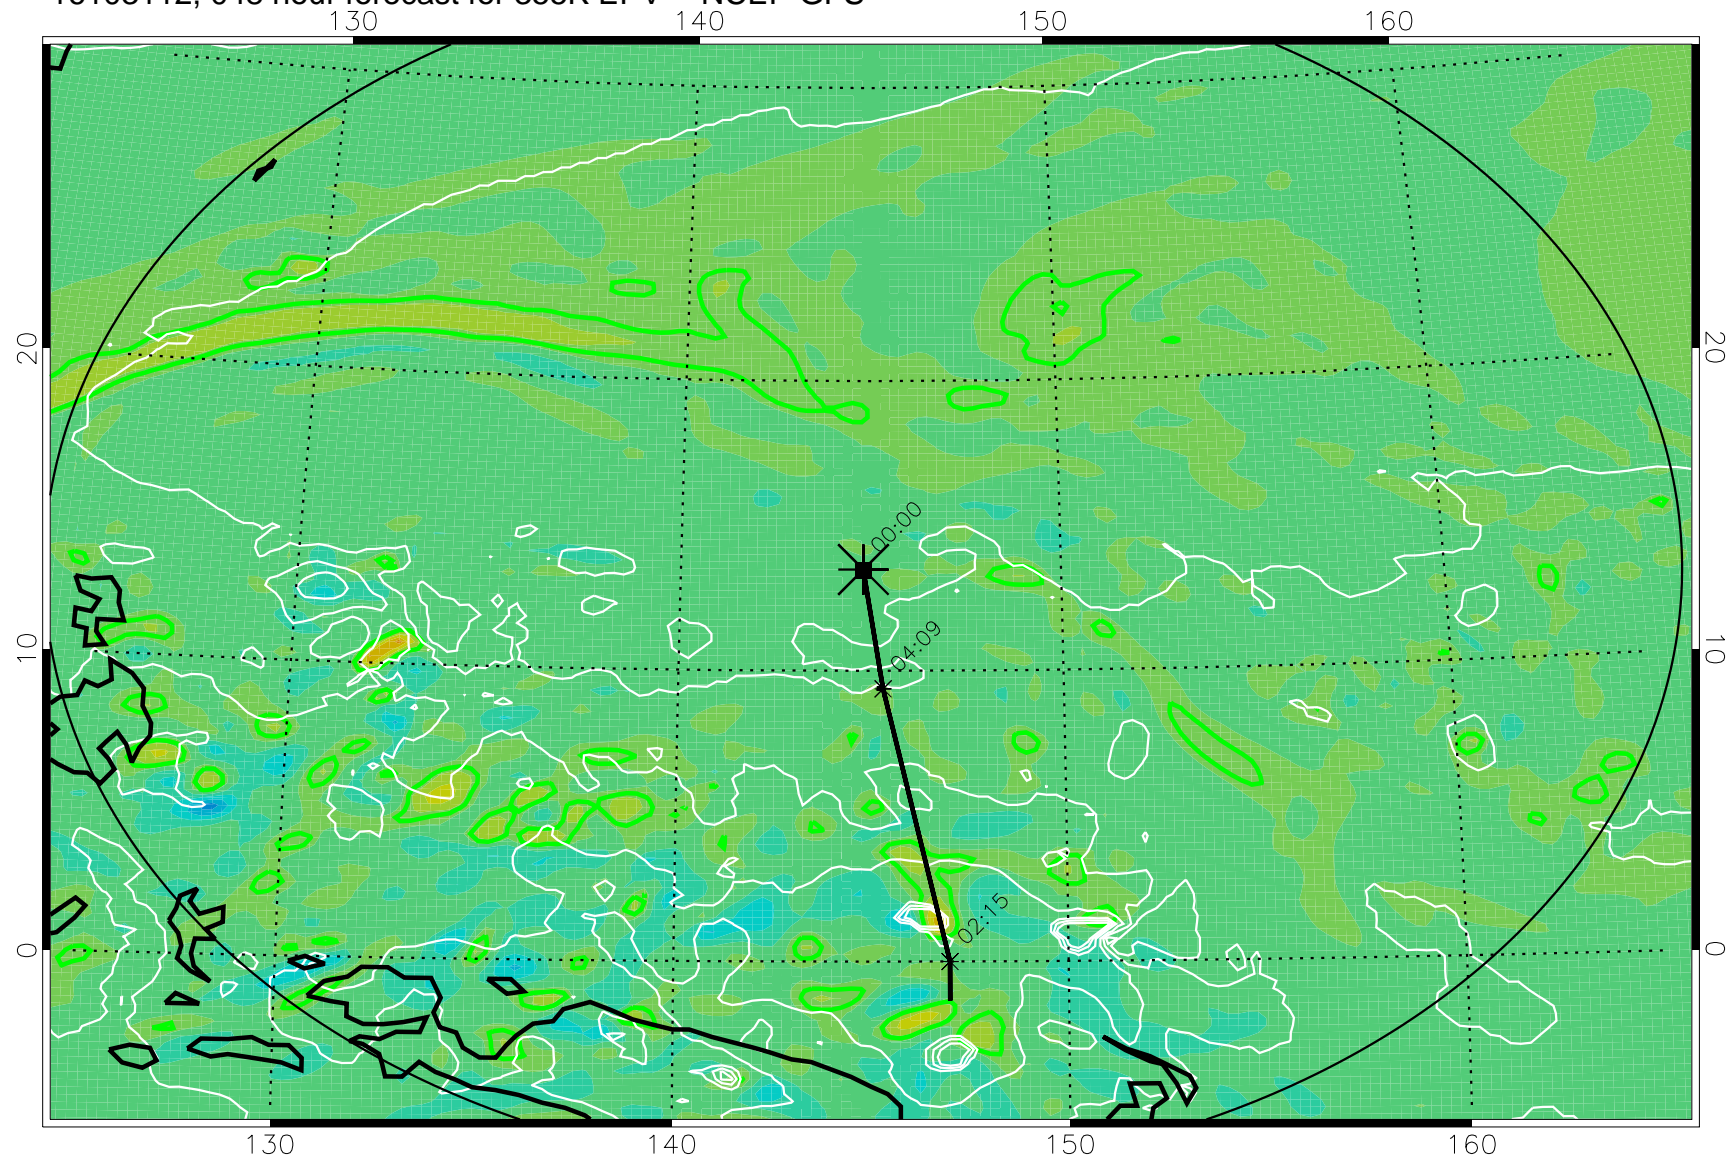

16103018, 030 hour forecast for 355K EPV -- NCEP GFS

355K Montgomery Streamfunction, white
EPV Tropopause (2 PVU) Position
Range ring of 2304 km

16103100, 036 hour forecast for 355K EPV -- NCEP GFS

355K Montgomery Streamfunction, white
EPV Tropopause (2 PVU) Position
Range ring of 2304 km

16103106, 042 hour forecast for 355K EPV -- NCEP GFS

355K Montgomery Streamfunction, white
EPV Tropopause (2 PVU) Position
Range ring of 2304 km

16103112, 048 hour forecast for 355K EPV -- NCEP GFS

355K Montgomery Streamfunction, white
EPV Tropopause (2 PVU) Position
Range ring of 2304 km

16103118, 054 hour forecast for 355K EPV -- NCEP GFS

355K Montgomery Streamfunction, white
EPV Tropopause (2 PVU) Position
Range ring of 2304 km

16110100, 060 hour forecast for 355K EPV -- NCEP GFS

355K Montgomery Streamfunction, white
EPV Tropopause (2 PVU) Position
Range ring of 2304 km

16110118, 078 hour forecast for 355K EPV -- NCEP GFS

355K Montgomery Streamfunction, white
EPV Tropopause (2 PVU) Position
Range ring of 2304 km

16110200, 084 hour forecast for 355K EPV -- NCEP GFS

355K Montgomery Streamfunction, white
EPV Tropopause (2 PVU) Position
Range ring of 2304 km