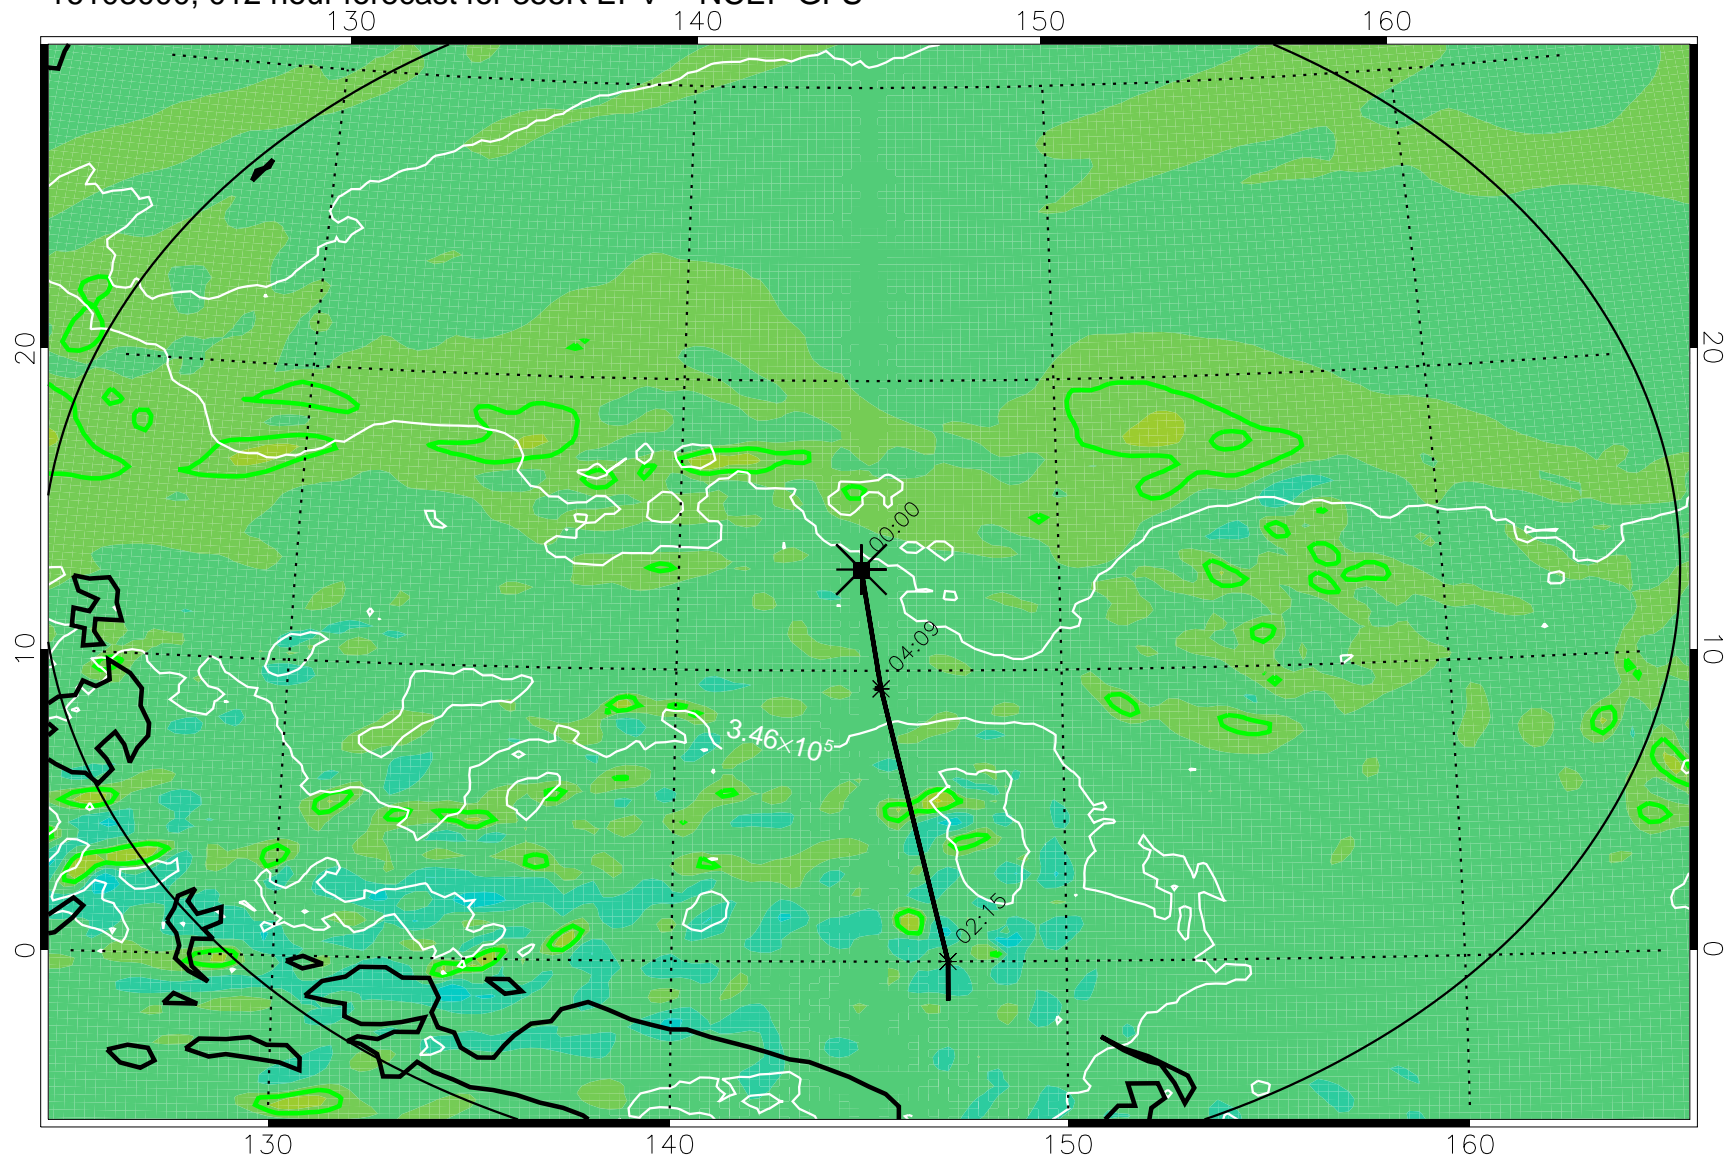

16102918, 006 hour forecast for 355K EPV -- NCEP GFS

355K Montgomery Streamfunction, white
EPV Tropopause (2 PVU) Position
Range ring of 2304 km

16103000, 012 hour forecast for 355K EPV -- NCEP GFS

355K Montgomery Streamfunction, white
EPV Tropopause (2 PVU) Position
Range ring of 2304 km

16103006, 018 hour forecast for 355K EPV -- NCEP GFS

355K Montgomery Streamfunction, white
EPV Tropopause (2 PVU) Position
Range ring of 2304 km

16103012, 024 hour forecast for 355K EPV -- NCEP GFS

355K Montgomery Streamfunction, white
EPV Tropopause (2 PVU) Position
Range ring of 2304 km

16103018, 030 hour forecast for 355K EPV -- NCEP GFS

355K Montgomery Streamfunction, white
EPV Tropopause (2 PVU) Position
Range ring of 2304 km

16103100, 036 hour forecast for 355K EPV -- NCEP GFS

355K Montgomery Streamfunction, white
EPV Tropopause (2 PVU) Position
Range ring of 2304 km

16103118, 054 hour forecast for 355K EPV -- NCEP GFS

355K Montgomery Streamfunction, white
EPV Tropopause (2 PVU) Position
Range ring of 2304 km

16110100, 060 hour forecast for 355K EPV -- NCEP GFS

355K Montgomery Streamfunction, white
EPV Tropopause (2 PVU) Position
Range ring of 2304 km