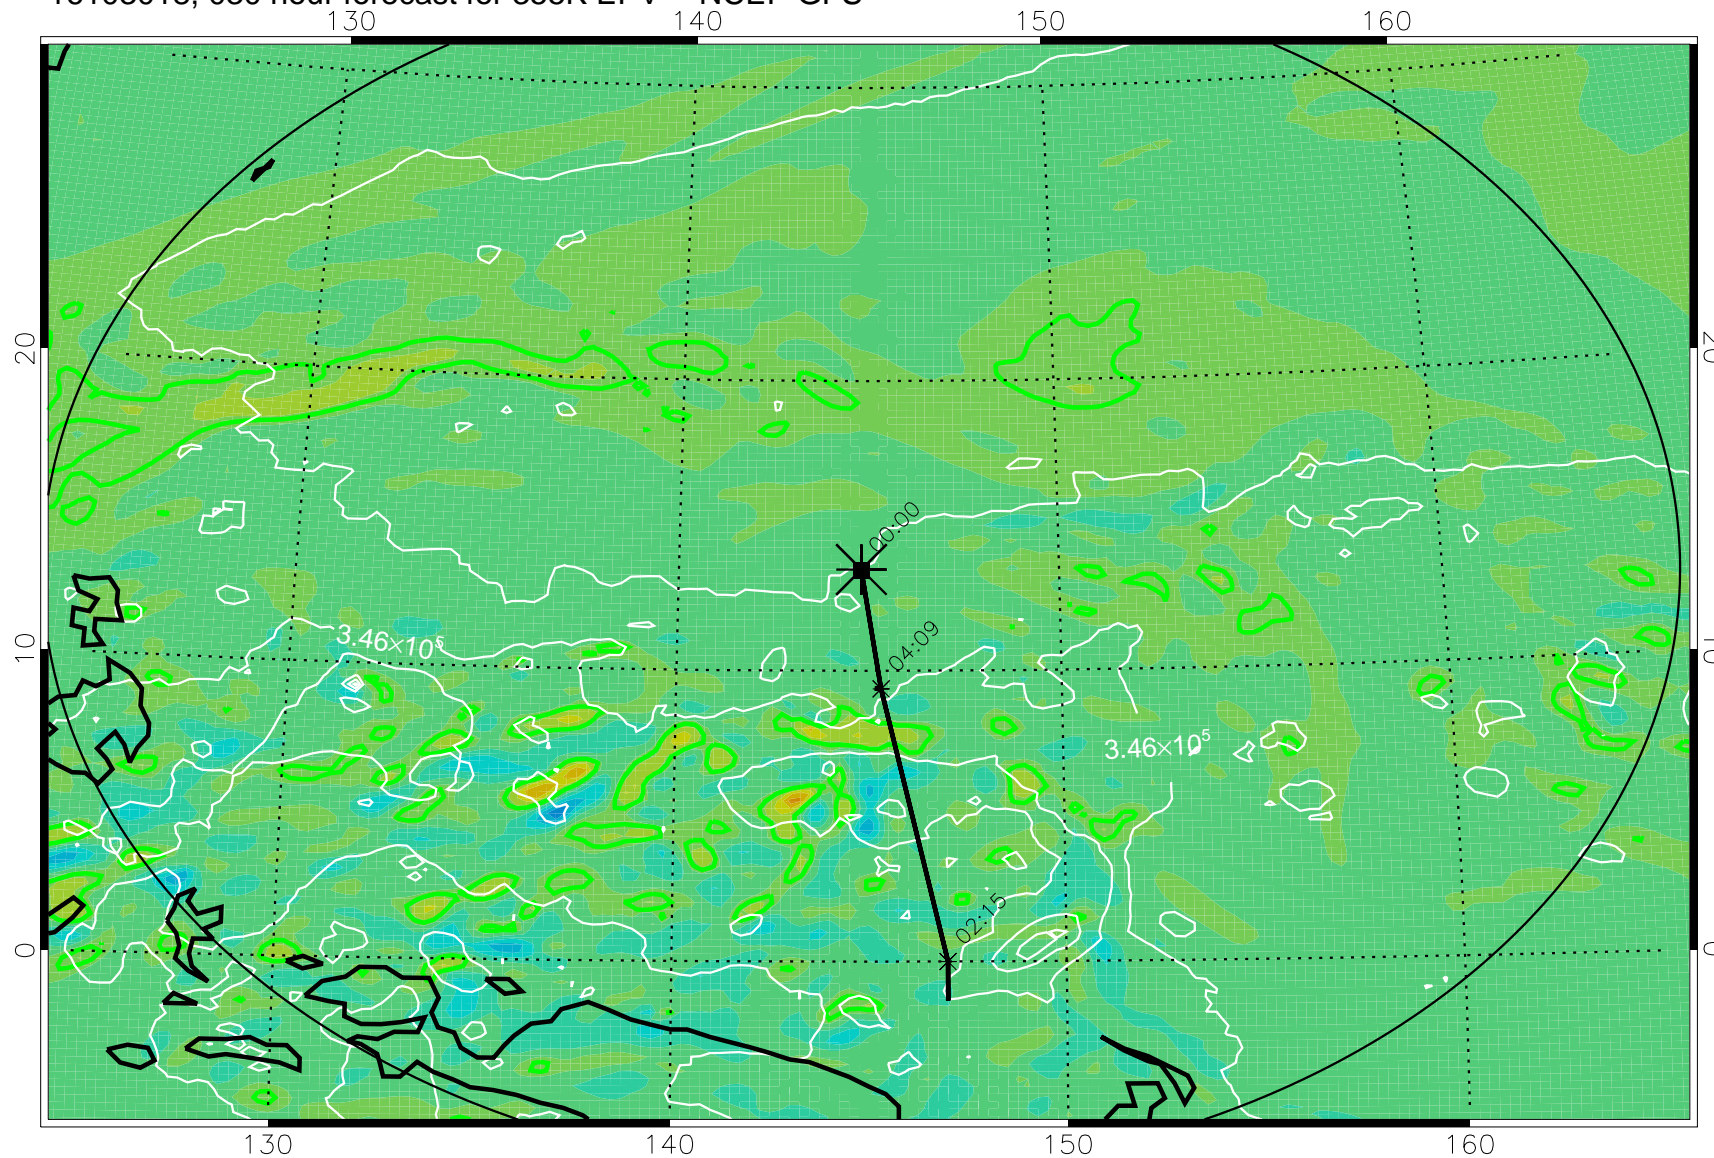

16102918, 006 hour forecast for 355K EPV -- NCEP GFS

355K Montgomery Streamfunction, white
EPV Tropopause (2 PVU) Position
Range ring of 2304 km

16103000, 012 hour forecast for 355K EPV -- NCEP GFS

355K Montgomery Streamfunction, white
EPV Tropopause (2 PVU) Position
Range ring of 2304 km

16103006, 018 hour forecast for 355K EPV -- NCEP GFS

355K Montgomery Streamfunction, white
EPV Tropopause (2 PVU) Position
Range ring of 2304 km

16103012, 024 hour forecast for 355K EPV -- NCEP GFS

355K Montgomery Streamfunction, white
EPV Tropopause (2 PVU) Position
Range ring of 2304 km

16103018, 030 hour forecast for 355K EPV -- NCEP GFS

355K Montgomery Streamfunction, white
EPV Tropopause (2 PVU) Position
Range ring of 2304 km

16103100, 036 hour forecast for 355K EPV -- NCEP GFS

355K Montgomery Streamfunction, white
EPV Tropopause (2 PVU) Position
Range ring of 2304 km

16103106, 042 hour forecast for 355K EPV -- NCEP GFS

355K Montgomery Streamfunction, white
EPV Tropopause (2 PVU) Position
Range ring of 2304 km

16103112, 048 hour forecast for 355K EPV -- NCEP GFS

355K Montgomery Streamfunction, white
EPV Tropopause (2 PVU) Position
Range ring of 2304 km