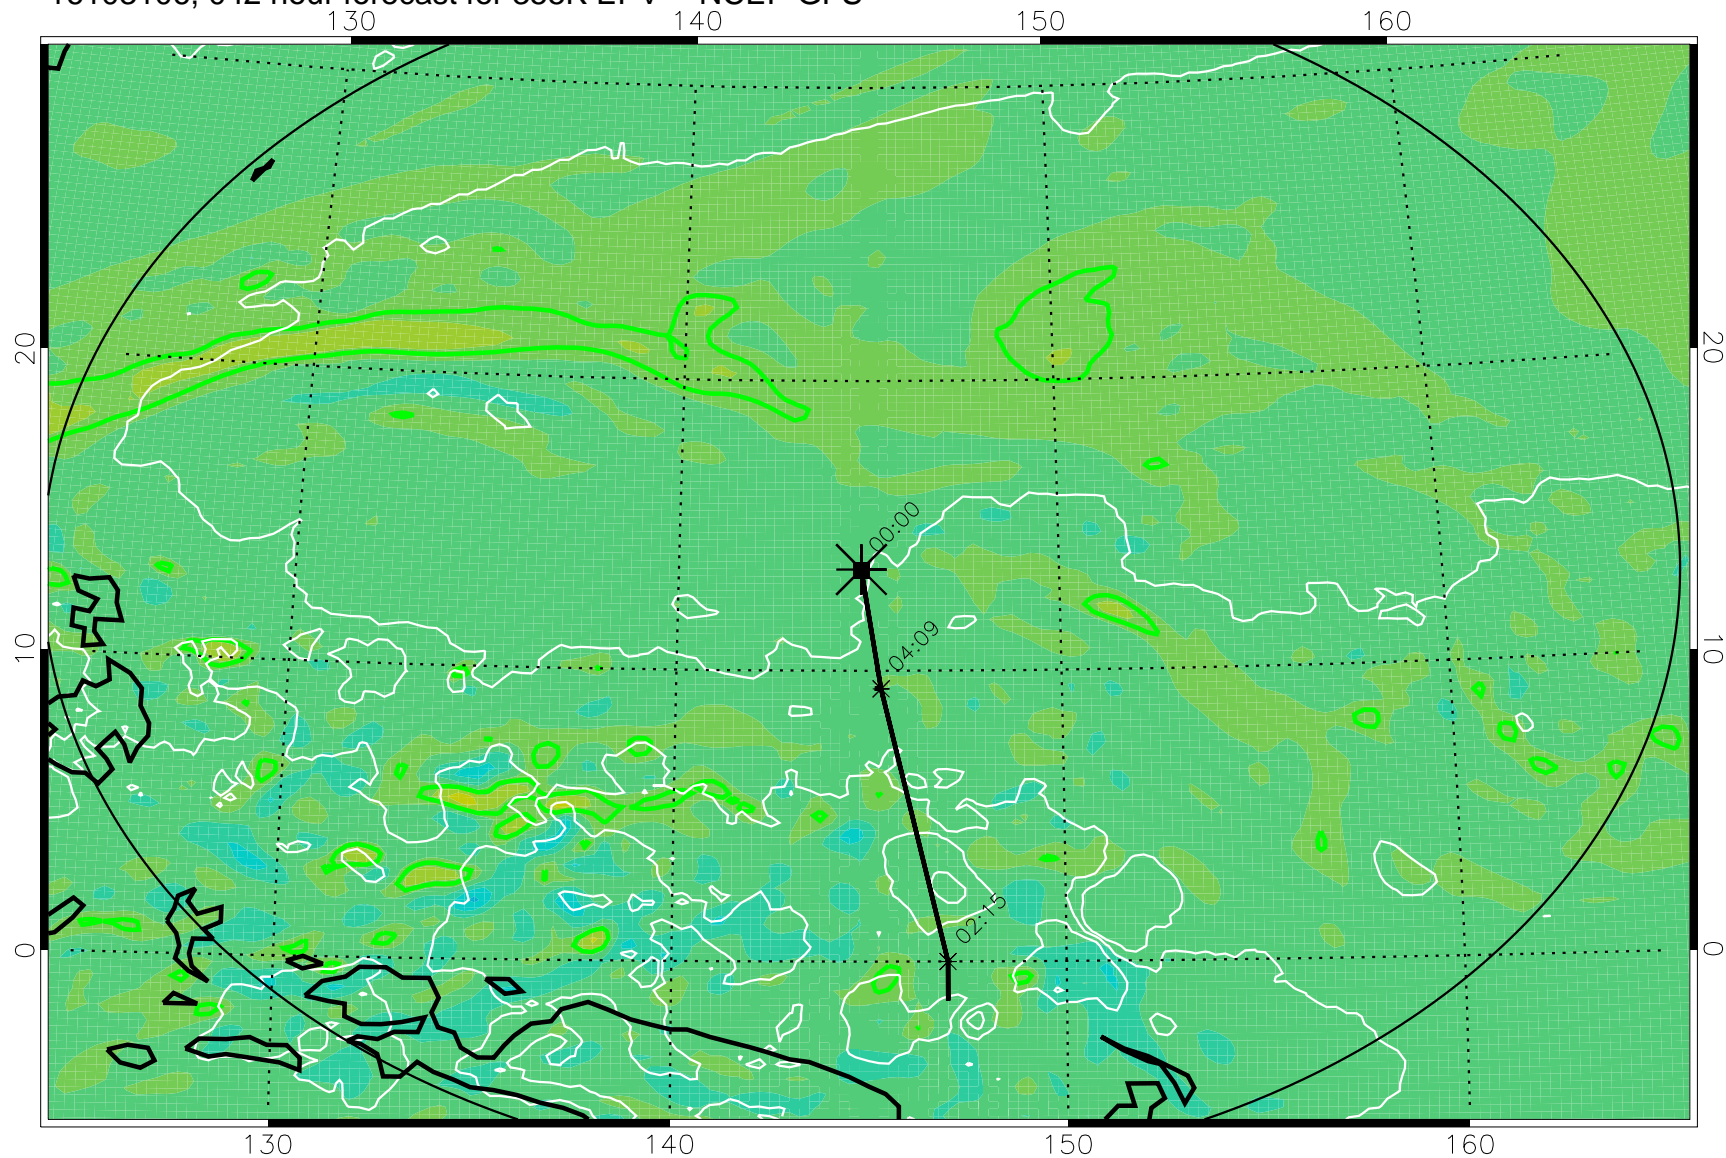

16103018, 030 hour forecast for 355K EPV -- NCEP GFS

355K Montgomery Streamfunction, white
EPV Tropopause (2 PVU) Position
Range ring of 2304 km

16103100, 036 hour forecast for 355K EPV -- NCEP GFS

355K Montgomery Streamfunction, white
EPV Tropopause (2 PVU) Position
Range ring of 2304 km

16103106, 042 hour forecast for 355K EPV -- NCEP GFS

355K Montgomery Streamfunction, white
EPV Tropopause (2 PVU) Position
Range ring of 2304 km

16103112, 048 hour forecast for 355K EPV -- NCEP GFS

355K Montgomery Streamfunction, white
EPV Tropopause (2 PVU) Position
Range ring of 2304 km

16103118, 054 hour forecast for 355K EPV -- NCEP GFS

355K Montgomery Streamfunction, white
EPV Tropopause (2 PVU) Position
Range ring of 2304 km

16110100, 060 hour forecast for 355K EPV -- NCEP GFS

355K Montgomery Streamfunction, white
EPV Tropopause (2 PVU) Position
Range ring of 2304 km

16110106, 066 hour forecast for 355K EPV -- NCEP GFS

355K Montgomery Streamfunction, white
EPV Tropopause (2 PVU) Position
Range ring of 2304 km

16110112, 072 hour forecast for 355K EPV -- NCEP GFS

355K Montgomery Streamfunction, white
EPV Tropopause (2 PVU) Position
Range ring of 2304 km