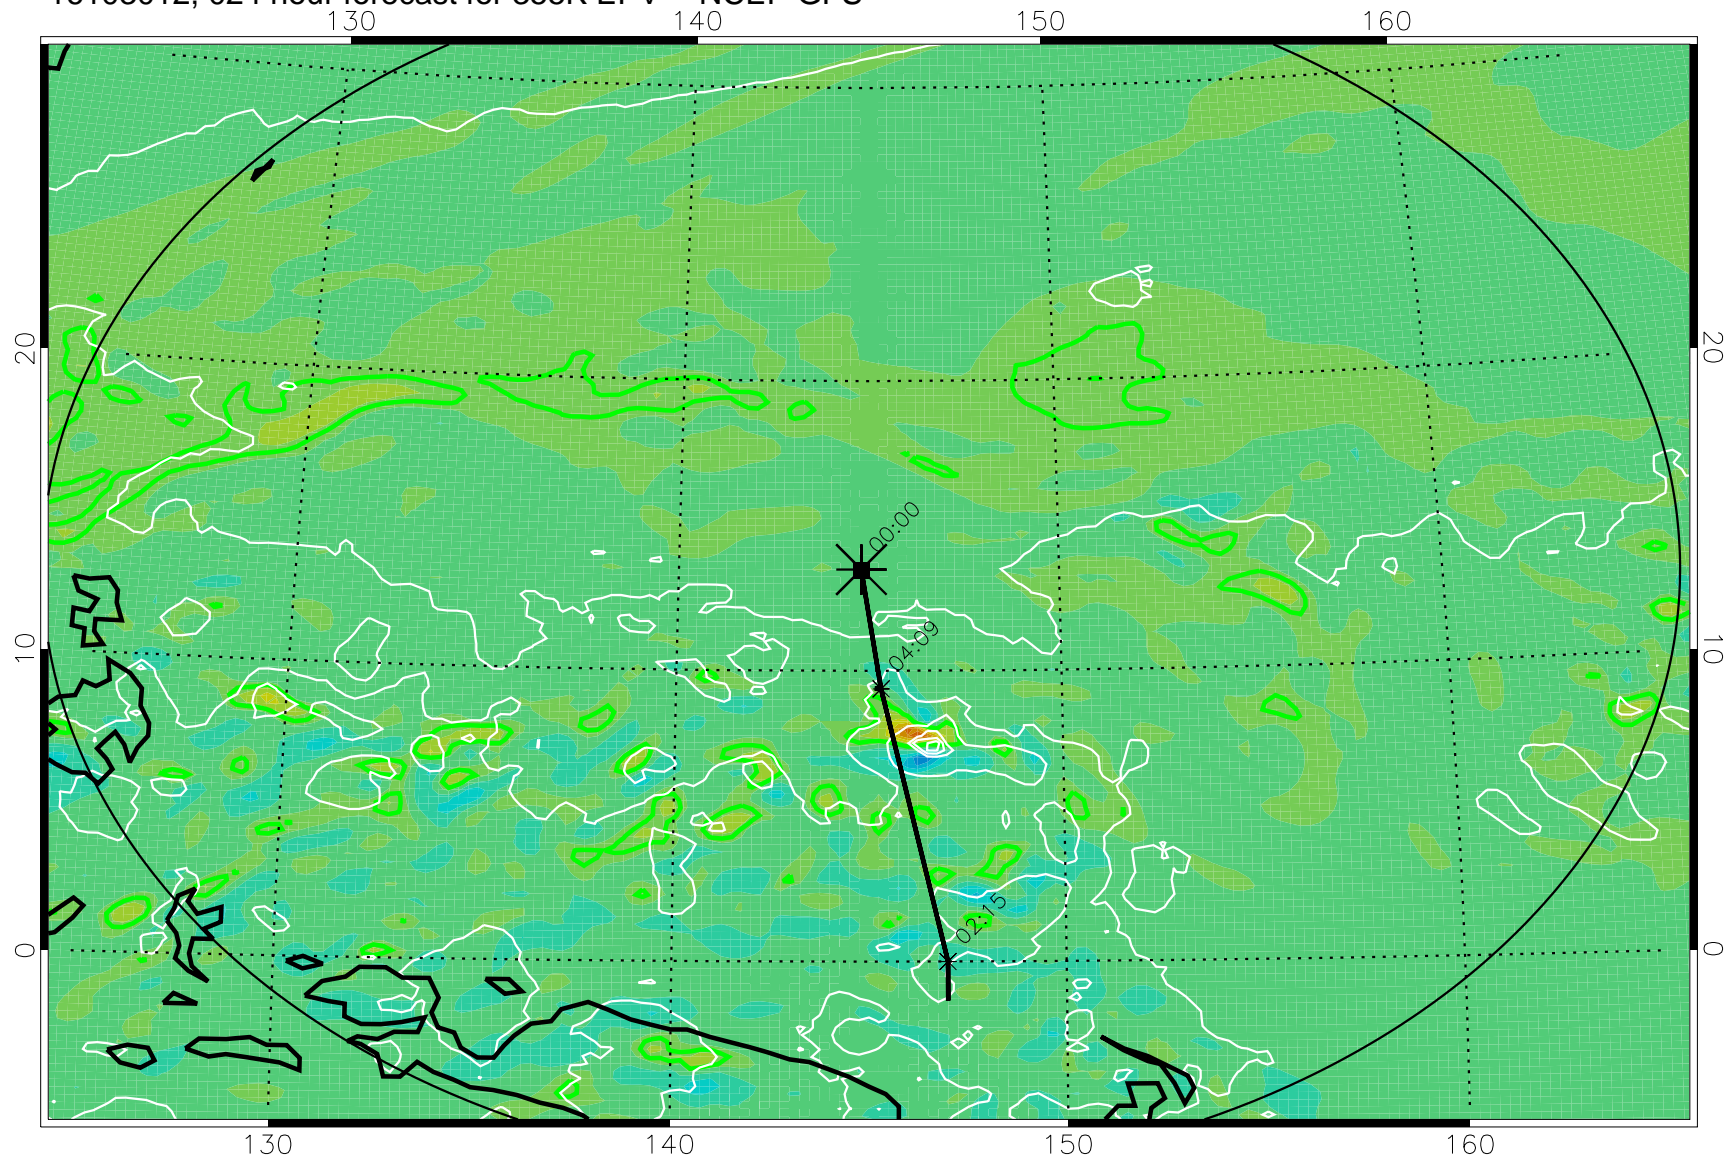

16102918, 006 hour forecast for 355K EPV -- NCEP GFS

355K Montgomery Streamfunction, white
EPV Tropopause (2 PVU) Position
Range ring of 2304 km

16103000, 012 hour forecast for 355K EPV -- NCEP GFS

355K Montgomery Streamfunction, white
EPV Tropopause (2 PVU) Position
Range ring of 2304 km

16103006, 018 hour forecast for 355K EPV -- NCEP GFS

355K Montgomery Streamfunction, white
EPV Tropopause (2 PVU) Position
Range ring of 2304 km

16103012, 024 hour forecast for 355K EPV -- NCEP GFS

355K Montgomery Streamfunction, white
EPV Tropopause (2 PVU) Position
Range ring of 2304 km

16103018, 030 hour forecast for 355K EPV -- NCEP GFS

355K Montgomery Streamfunction, white
EPV Tropopause (2 PVU) Position
Range ring of 2304 km

16103100, 036 hour forecast for 355K EPV -- NCEP GFS

355K Montgomery Streamfunction, white
EPV Tropopause (2 PVU) Position
Range ring of 2304 km

16110218, 102 hour forecast for 355K EPV -- NCEP GFS

355K Montgomery Streamfunction, white
EPV Tropopause (2 PVU) Position
Range ring of 2304 km

16110300, 108 hour forecast for 355K EPV -- NCEP GFS

355K Montgomery Streamfunction, white
EPV Tropopause (2 PVU) Position
Range ring of 2304 km