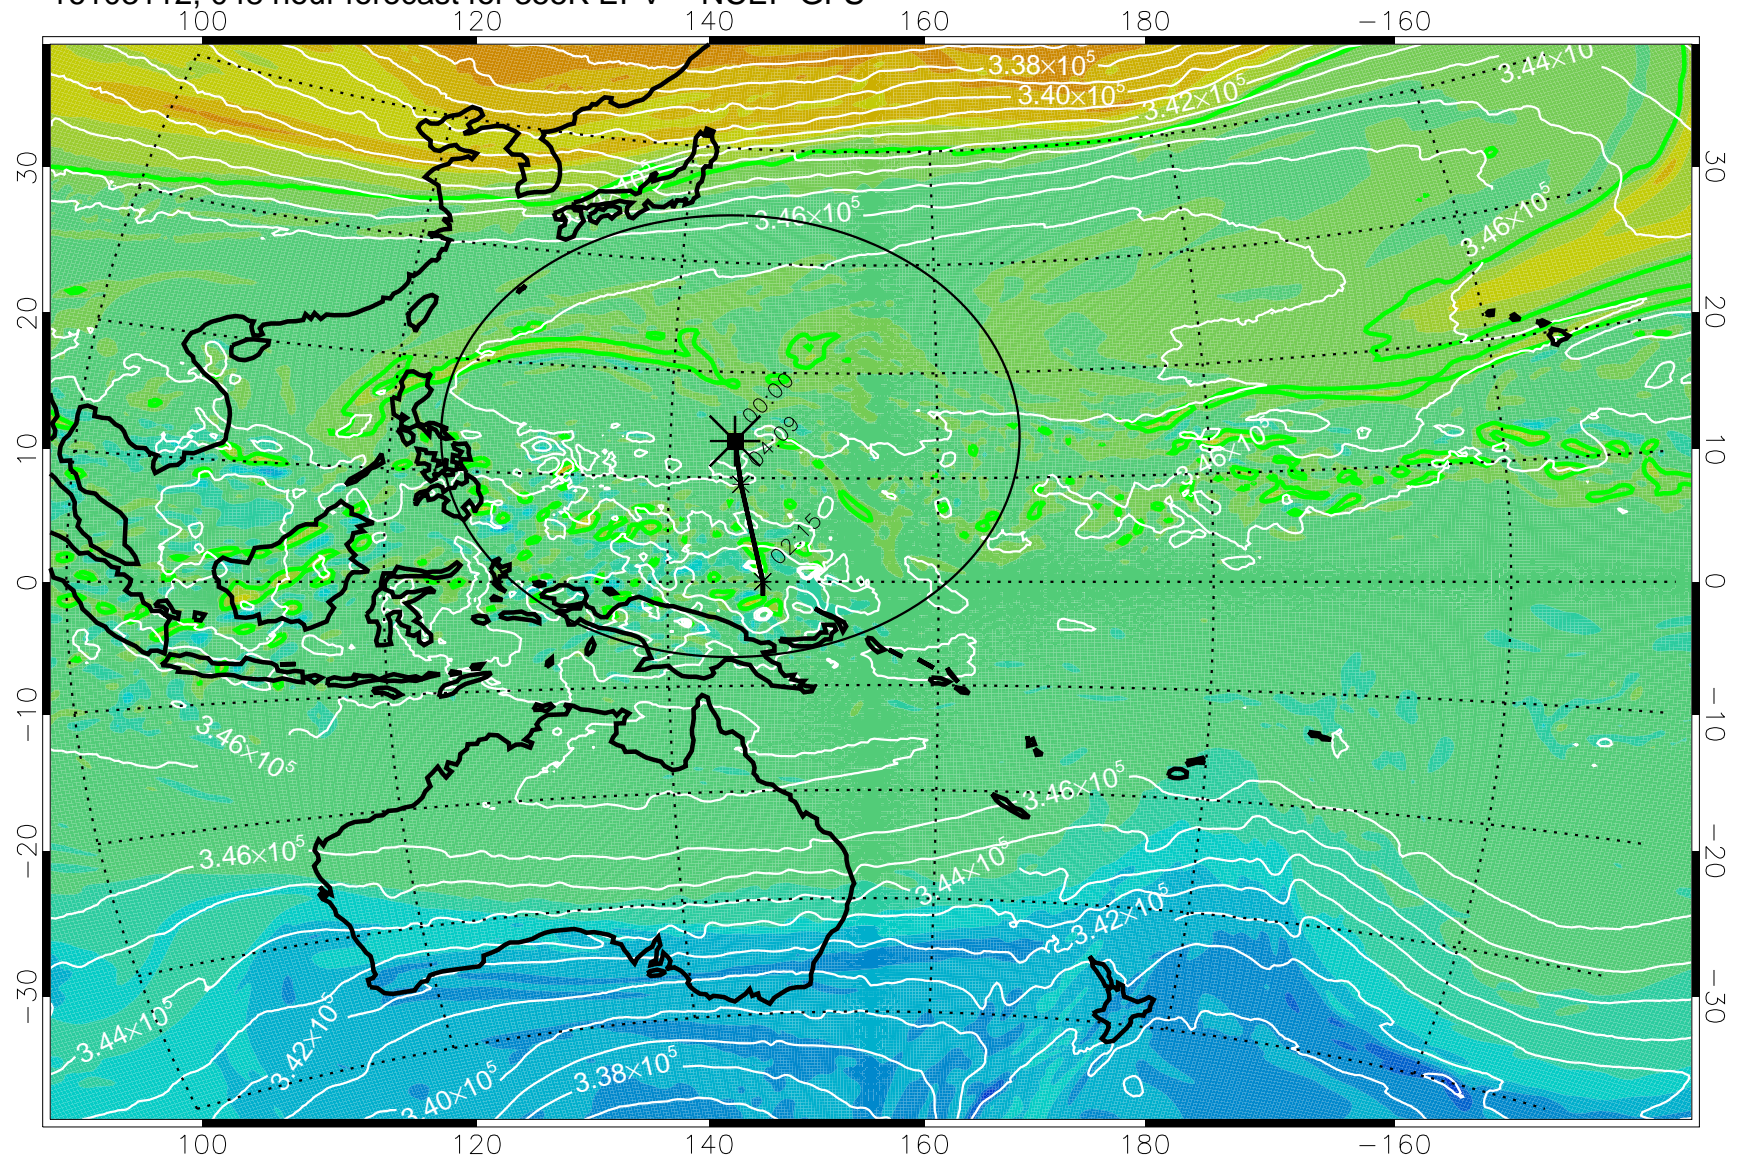

16103018, 030 hour forecast for 355K EPV -- NCEP GFS

355K Montgomery Streamfunction, white
EPV Tropopause (2 PVU) Position
Range ring of 2304 km

16103100, 036 hour forecast for 355K EPV -- NCEP GFS

355K Montgomery Streamfunction, white
EPV Tropopause (2 PVU) Position
Range ring of 2304 km

16103106, 042 hour forecast for 355K EPV -- NCEP GFS

355K Montgomery Streamfunction, white
EPV Tropopause (2 PVU) Position
Range ring of 2304 km

16103112, 048 hour forecast for 355K EPV -- NCEP GFS

355K Montgomery Streamfunction, white
EPV Tropopause (2 PVU) Position
Range ring of 2304 km

16103118, 054 hour forecast for 355K EPV -- NCEP GFS

355K Montgomery Streamfunction, white
EPV Tropopause (2 PVU) Position
Range ring of 2304 km

16110100, 060 hour forecast for 355K EPV -- NCEP GFS

355K Montgomery Streamfunction, white
EPV Tropopause (2 PVU) Position
Range ring of 2304 km

16110106, 066 hour forecast for 355K EPV -- NCEP GFS

355K Montgomery Streamfunction, white
EPV Tropopause (2 PVU) Position
Range ring of 2304 km

16110112, 072 hour forecast for 355K EPV -- NCEP GFS

355K Montgomery Streamfunction, white
EPV Tropopause (2 PVU) Position
Range ring of 2304 km