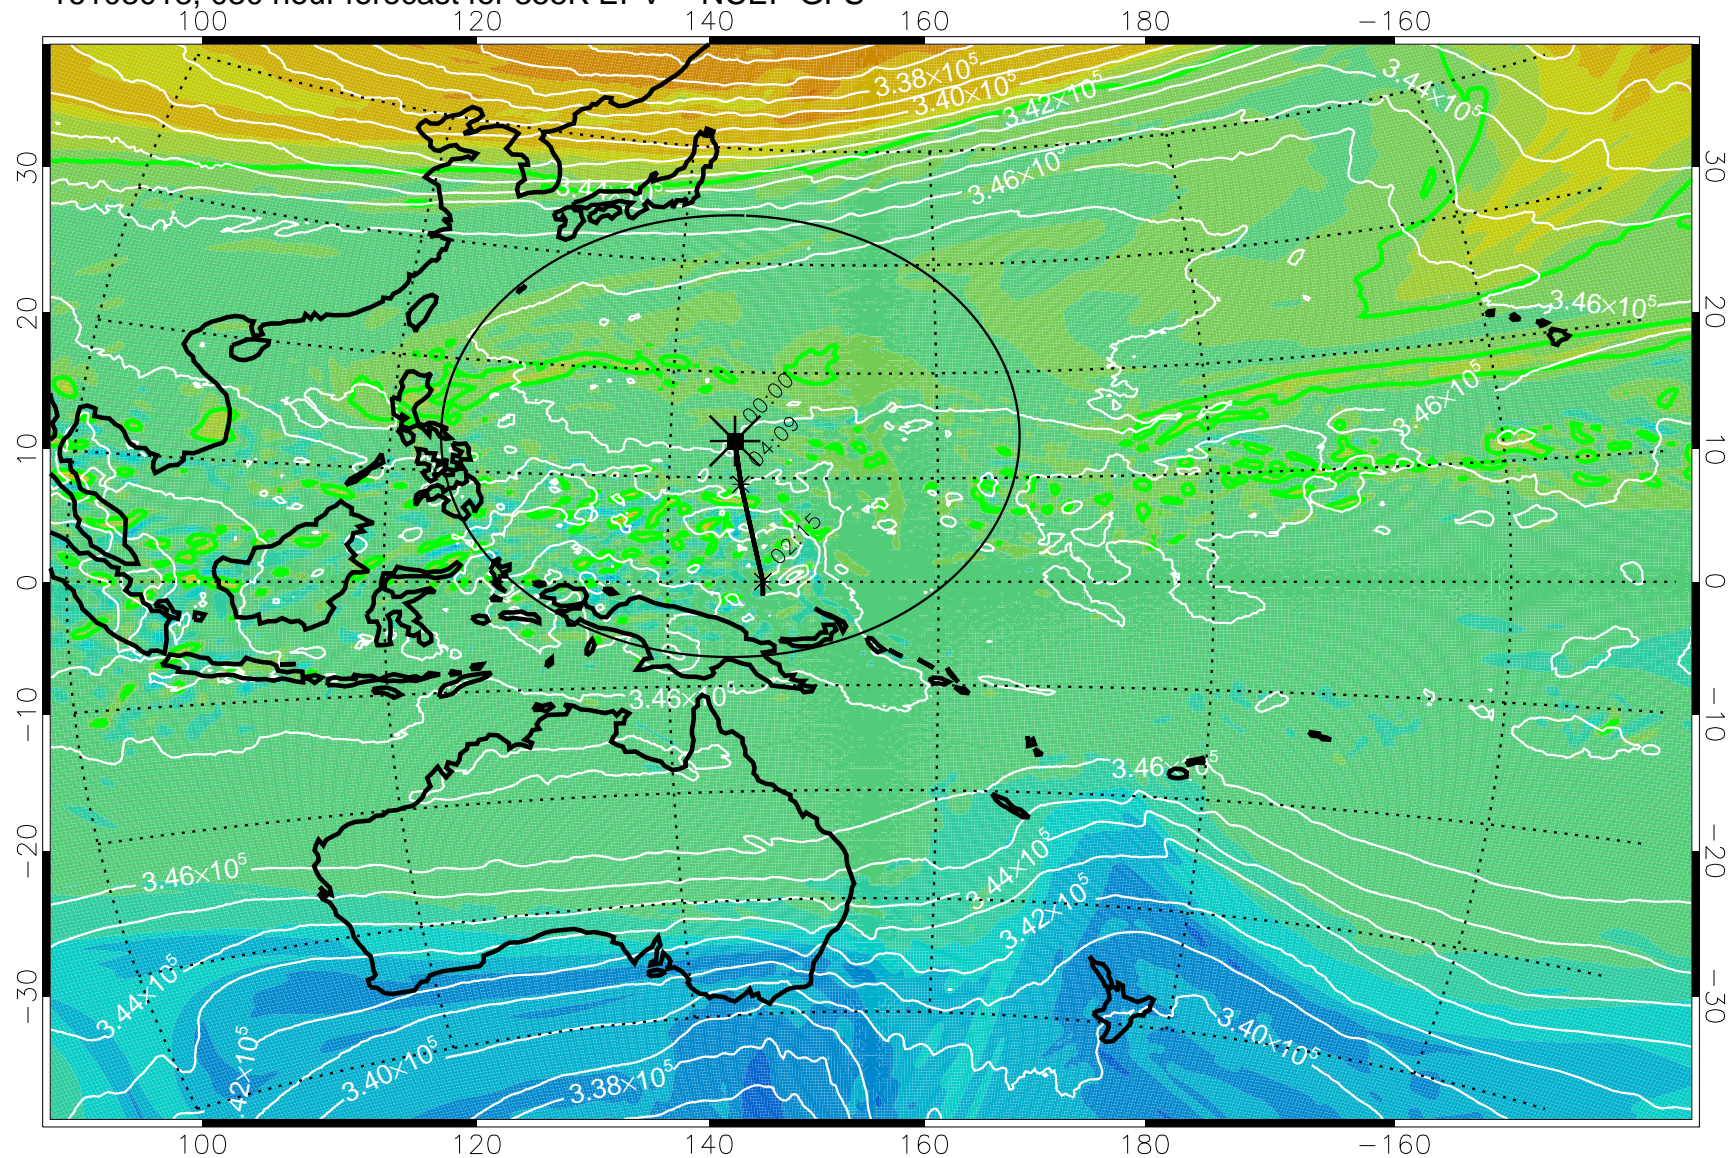

16103006, 018 hour forecast for 355K EPV -- NCEP GFS

355K Montgomery Streamfunction, white
EPV Tropopause (2 PVU) Position
Range ring of 2304 km

16103012, 024 hour forecast for 355K EPV -- NCEP GFS

355K Montgomery Streamfunction, white
EPV Tropopause (2 PVU) Position
Range ring of 2304 km

16103018, 030 hour forecast for 355K EPV -- NCEP GFS

355K Montgomery Streamfunction, white
EPV Tropopause (2 PVU) Position
Range ring of 2304 km

16103100, 036 hour forecast for 355K EPV -- NCEP GFS

355K Montgomery Streamfunction, white
EPV Tropopause (2 PVU) Position
Range ring of 2304 km

16103106, 042 hour forecast for 355K EPV -- NCEP GFS

355K Montgomery Streamfunction, white
EPV Tropopause (2 PVU) Position
Range ring of 2304 km

16103112, 048 hour forecast for 355K EPV -- NCEP GFS

355K Montgomery Streamfunction, white
EPV Tropopause (2 PVU) Position
Range ring of 2304 km

16103118, 054 hour forecast for 355K EPV -- NCEP GFS

355K Montgomery Streamfunction, white
EPV Tropopause (2 PVU) Position
Range ring of 2304 km

16110100, 060 hour forecast for 355K EPV -- NCEP GFS

355K Montgomery Streamfunction, white
EPV Tropopause (2 PVU) Position
Range ring of 2304 km