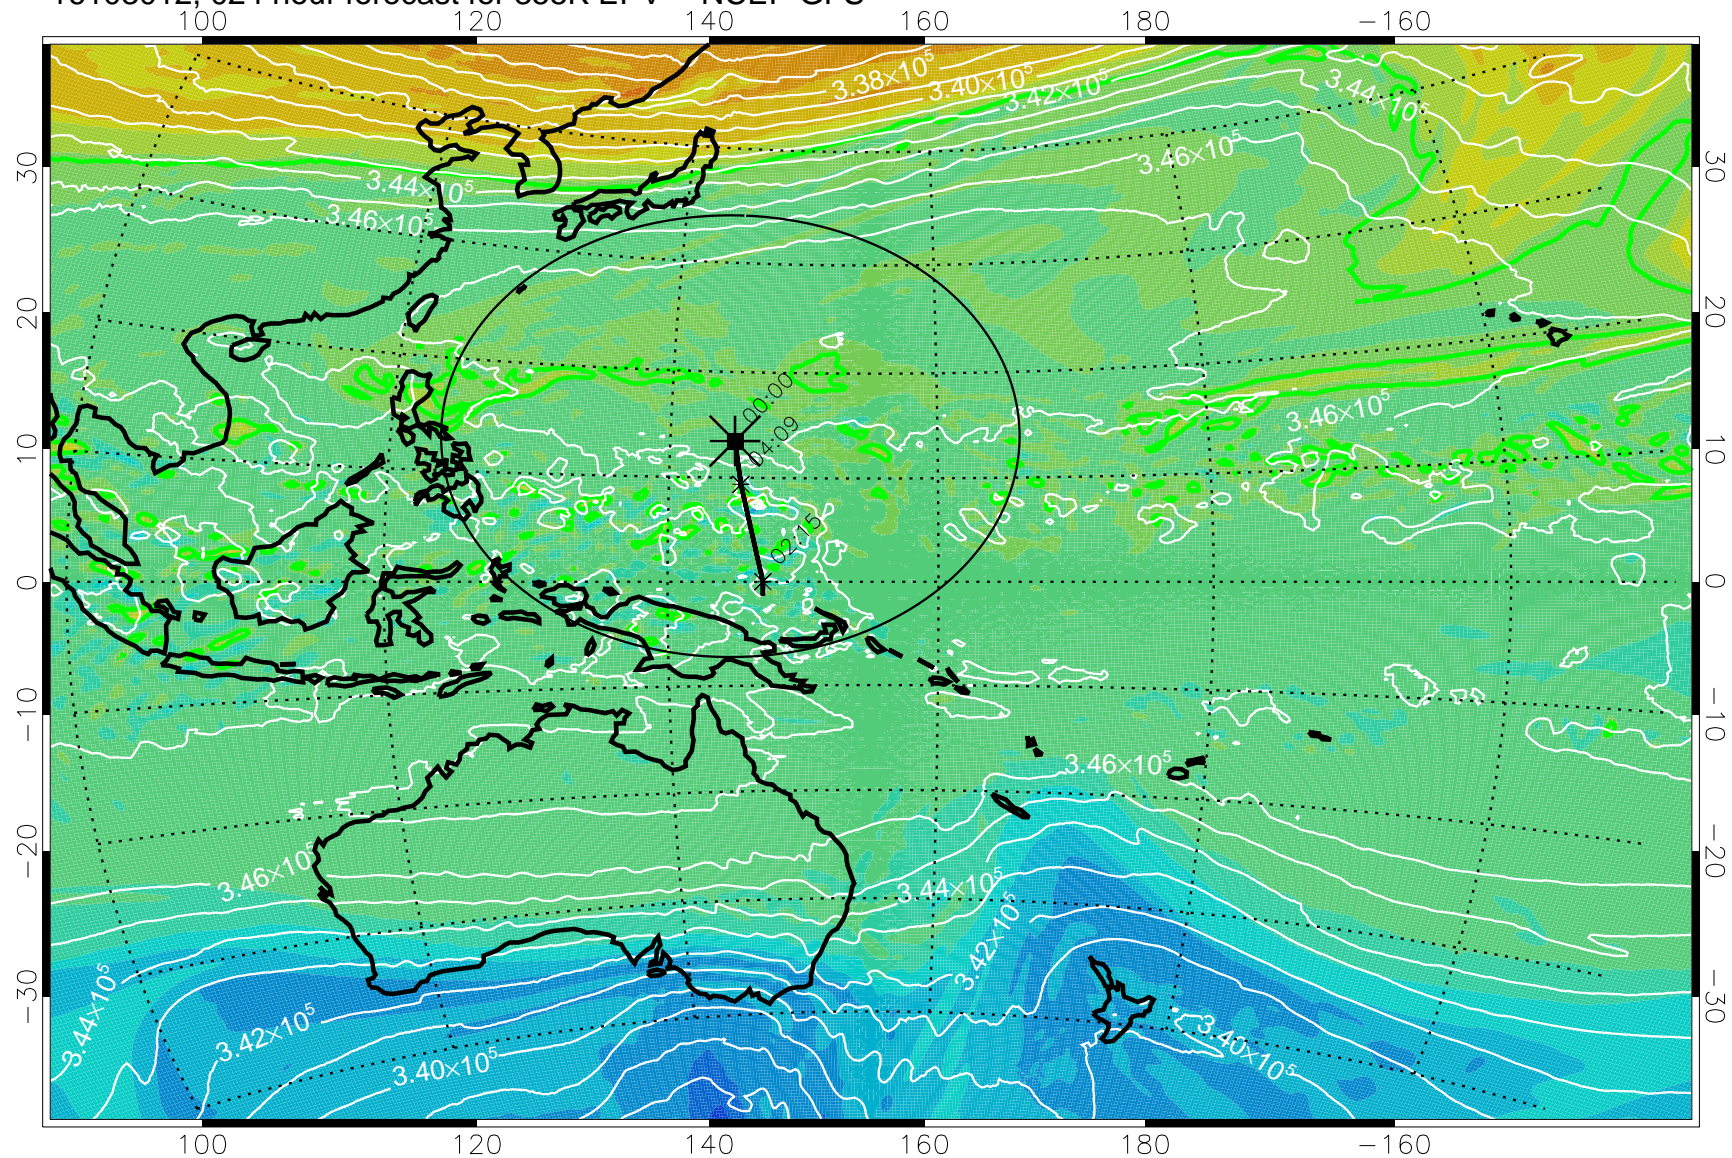

16102918, 006 hour forecast for 355K EPV -- NCEP GFS

355K Montgomery Streamfunction, white
EPV Tropopause (2 PVU) Position
Range ring of 2304 km

16103000, 012 hour forecast for 355K EPV -- NCEP GFS

355K Montgomery Streamfunction, white
EPV Tropopause (2 PVU) Position
Range ring of 2304 km

16103006, 018 hour forecast for 355K EPV -- NCEP GFS

355K Montgomery Streamfunction, white
EPV Tropopause (2 PVU) Position
Range ring of 2304 km

16103012, 024 hour forecast for 355K EPV -- NCEP GFS

355K Montgomery Streamfunction, white
EPV Tropopause (2 PVU) Position
Range ring of 2304 km

16103018, 030 hour forecast for 355K EPV -- NCEP GFS

355K Montgomery Streamfunction, white
EPV Tropopause (2 PVU) Position
Range ring of 2304 km

16103100, 036 hour forecast for 355K EPV -- NCEP GFS

355K Montgomery Streamfunction, white
EPV Tropopause (2 PVU) Position
Range ring of 2304 km

16103106, 042 hour forecast for 355K EPV -- NCEP GFS

355K Montgomery Streamfunction, white
EPV Tropopause (2 PVU) Position
Range ring of 2304 km

16103112, 048 hour forecast for 355K EPV -- NCEP GFS

355K Montgomery Streamfunction, white
EPV Tropopause (2 PVU) Position
Range ring of 2304 km