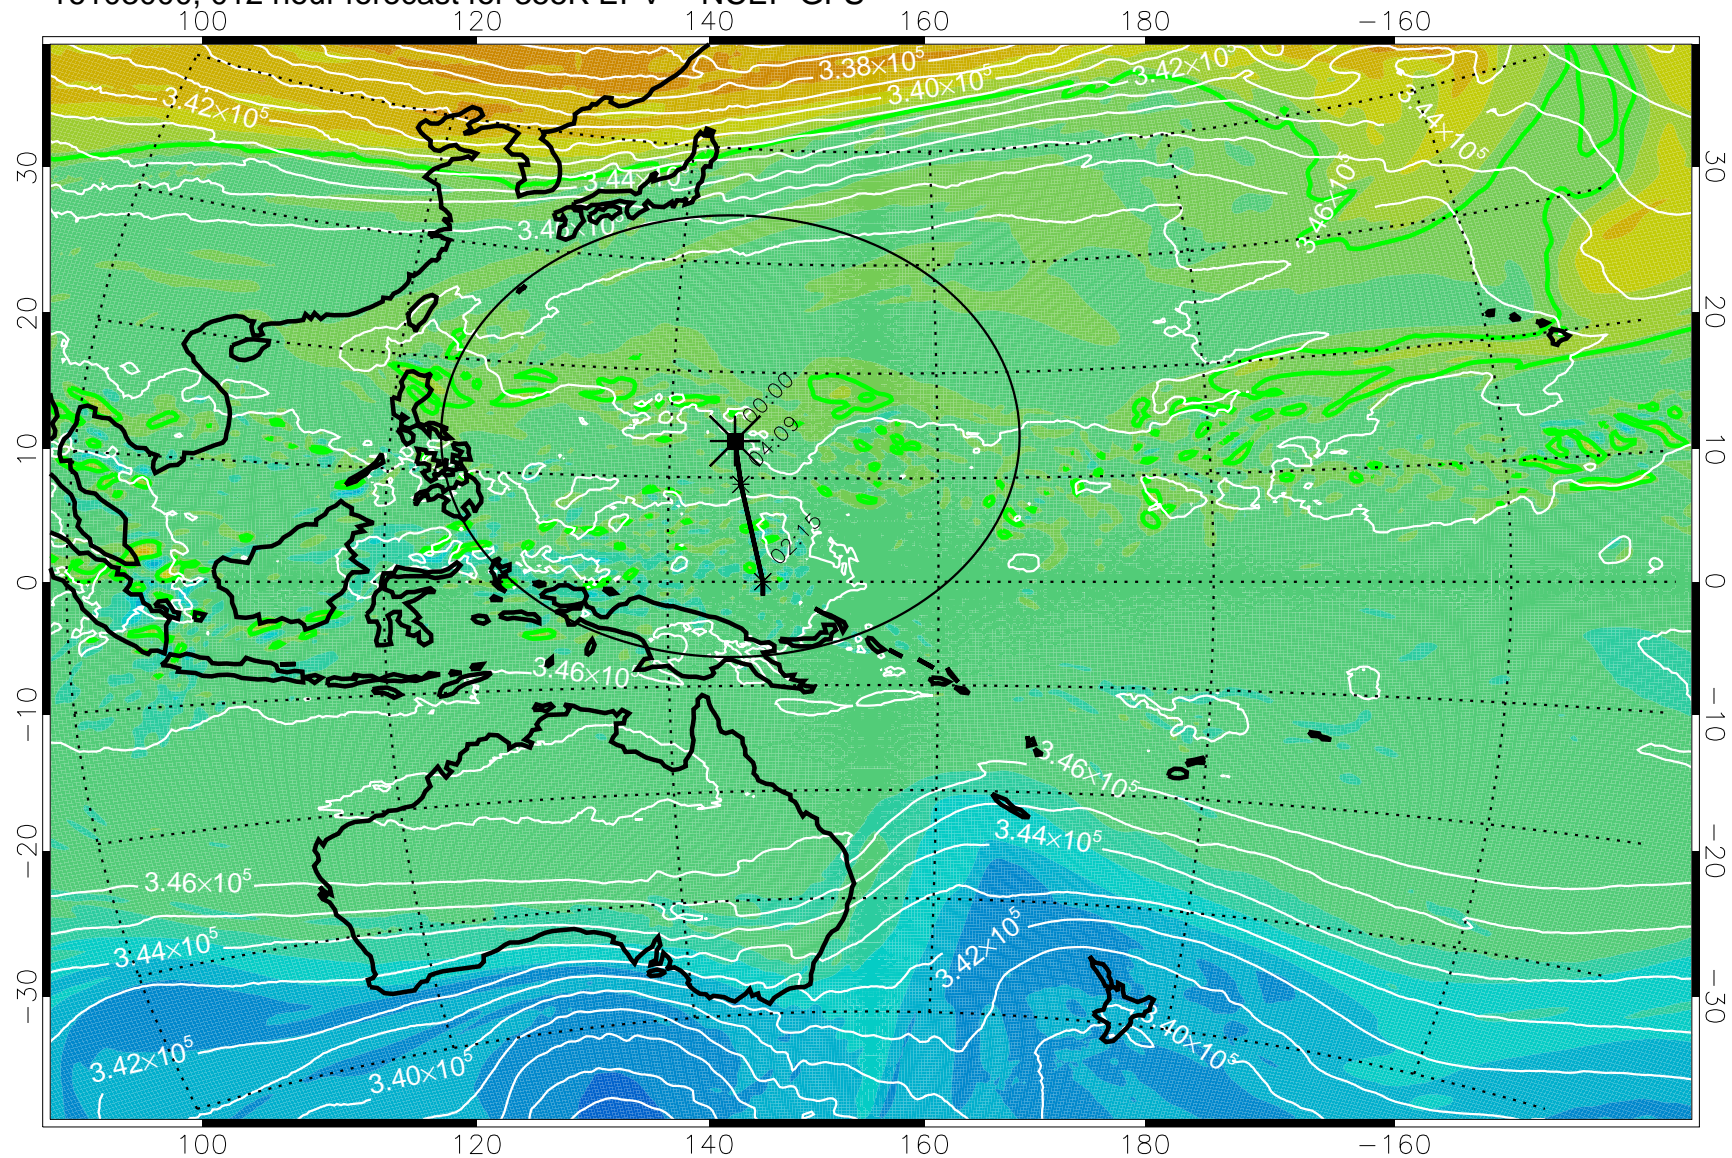

16102918, 006 hour forecast for 355K EPV -- NCEP GFS

355K Montgomery Streamfunction, white
EPV Tropopause (2 PVU) Position
Range ring of 2304 km

16103000, 012 hour forecast for 355K EPV -- NCEP GFS

355K Montgomery Streamfunction, white
EPV Tropopause (2 PVU) Position
Range ring of 2304 km

16103006, 018 hour forecast for 355K EPV -- NCEP GFS

355K Montgomery Streamfunction, white
EPV Tropopause (2 PVU) Position
Range ring of 2304 km

16103012, 024 hour forecast for 355K EPV -- NCEP GFS

355K Montgomery Streamfunction, white
EPV Tropopause (2 PVU) Position
Range ring of 2304 km

16103018, 030 hour forecast for 355K EPV -- NCEP GFS

355K Montgomery Streamfunction, white
EPV Tropopause (2 PVU) Position
Range ring of 2304 km

16103100, 036 hour forecast for 355K EPV -- NCEP GFS

355K Montgomery Streamfunction, white
EPV Tropopause (2 PVU) Position
Range ring of 2304 km

16103106, 042 hour forecast for 355K EPV -- NCEP GFS

355K Montgomery Streamfunction, white
EPV Tropopause (2 PVU) Position
Range ring of 2304 km

16103112, 048 hour forecast for 355K EPV -- NCEP GFS

355K Montgomery Streamfunction, white
EPV Tropopause (2 PVU) Position
Range ring of 2304 km