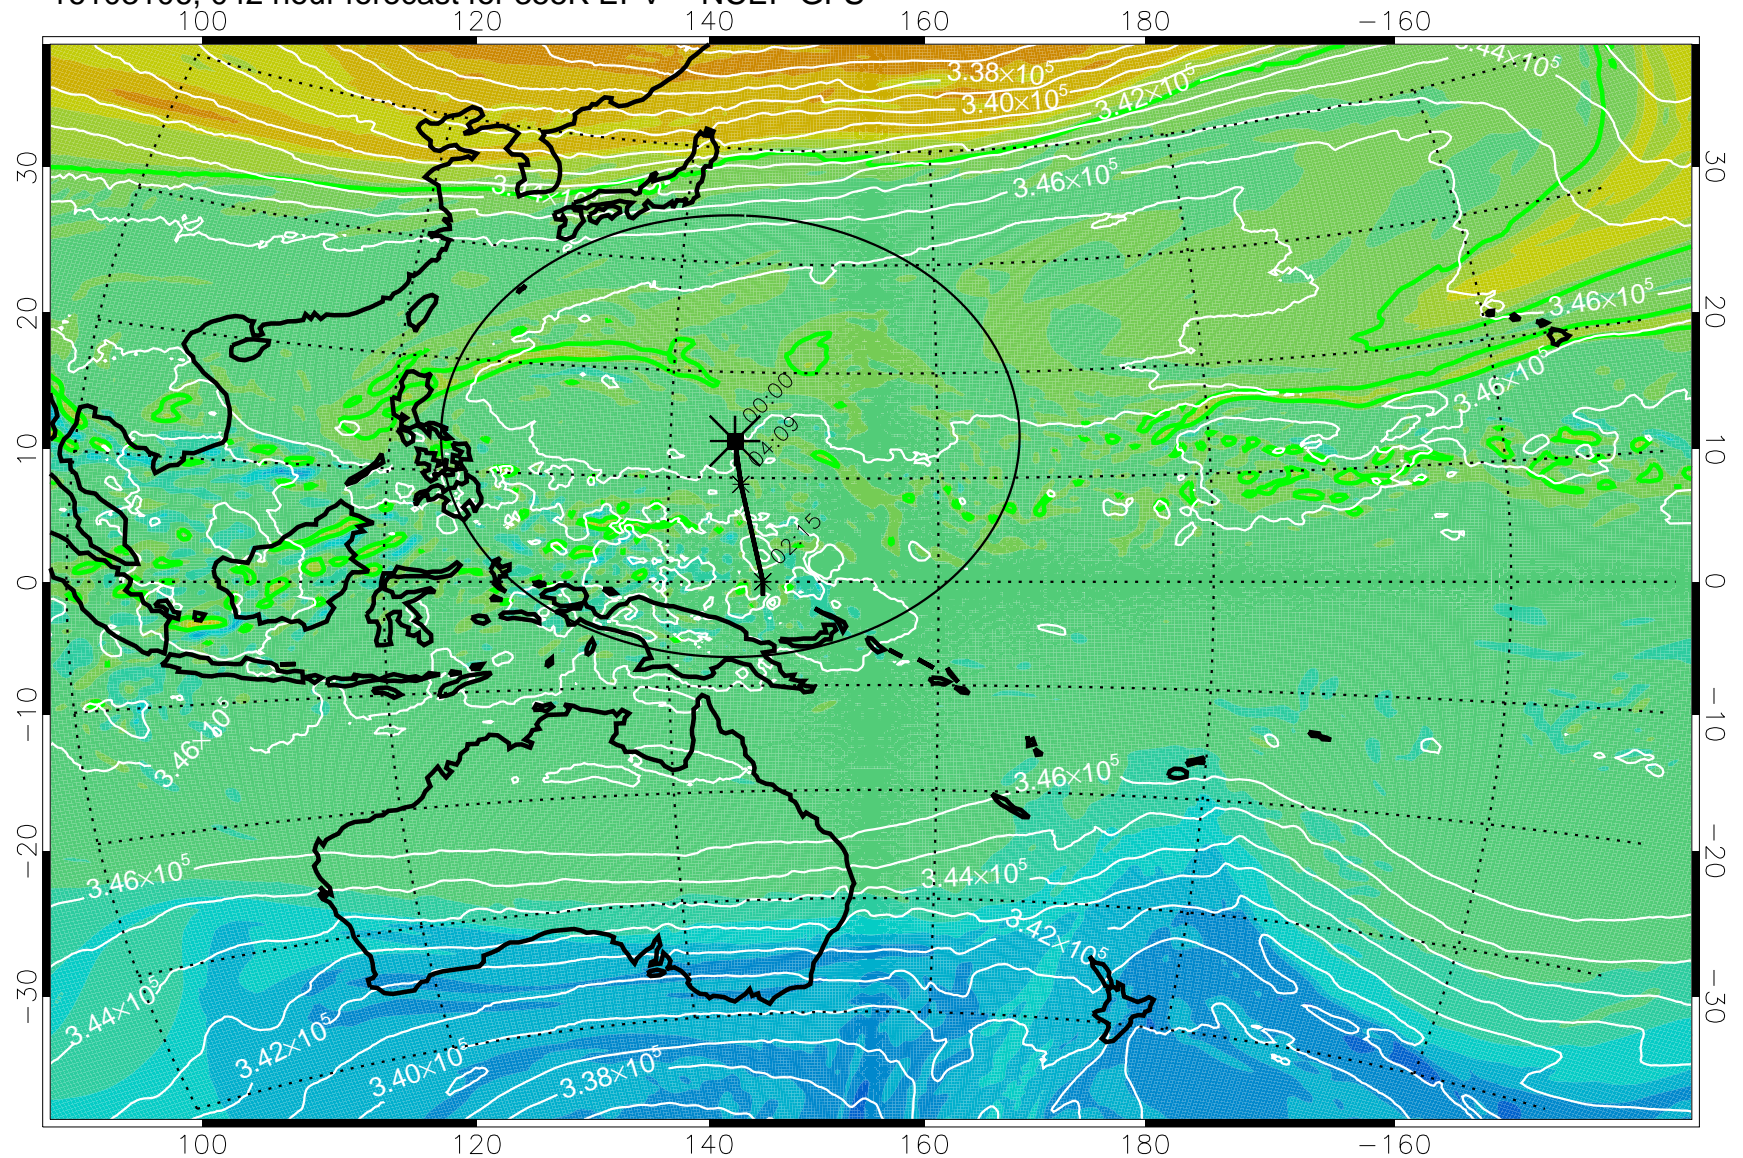

16103018, 030 hour forecast for 355K EPV -- NCEP GFS

355K Montgomery Streamfunction, white
EPV Tropopause (2 PVU) Position
Range ring of 2304 km

16103100, 036 hour forecast for 355K EPV -- NCEP GFS

355K Montgomery Streamfunction, white
EPV Tropopause (2 PVU) Position
Range ring of 2304 km

16103106, 042 hour forecast for 355K EPV -- NCEP GFS

355K Montgomery Streamfunction, white
EPV Tropopause (2 PVU) Position
Range ring of 2304 km

16103112, 048 hour forecast for 355K EPV -- NCEP GFS

355K Montgomery Streamfunction, white
EPV Tropopause (2 PVU) Position
Range ring of 2304 km

16103118, 054 hour forecast for 355K EPV -- NCEP GFS

355K Montgomery Streamfunction, white
EPV Tropopause (2 PVU) Position
Range ring of 2304 km

16110100, 060 hour forecast for 355K EPV -- NCEP GFS

355K Montgomery Streamfunction, white
EPV Tropopause (2 PVU) Position
Range ring of 2304 km

16110106, 066 hour forecast for 355K EPV -- NCEP GFS

355K Montgomery Streamfunction, white
EPV Tropopause (2 PVU) Position
Range ring of 2304 km

16110112, 072 hour forecast for 355K EPV -- NCEP GFS

355K Montgomery Streamfunction, white
EPV Tropopause (2 PVU) Position
Range ring of 2304 km