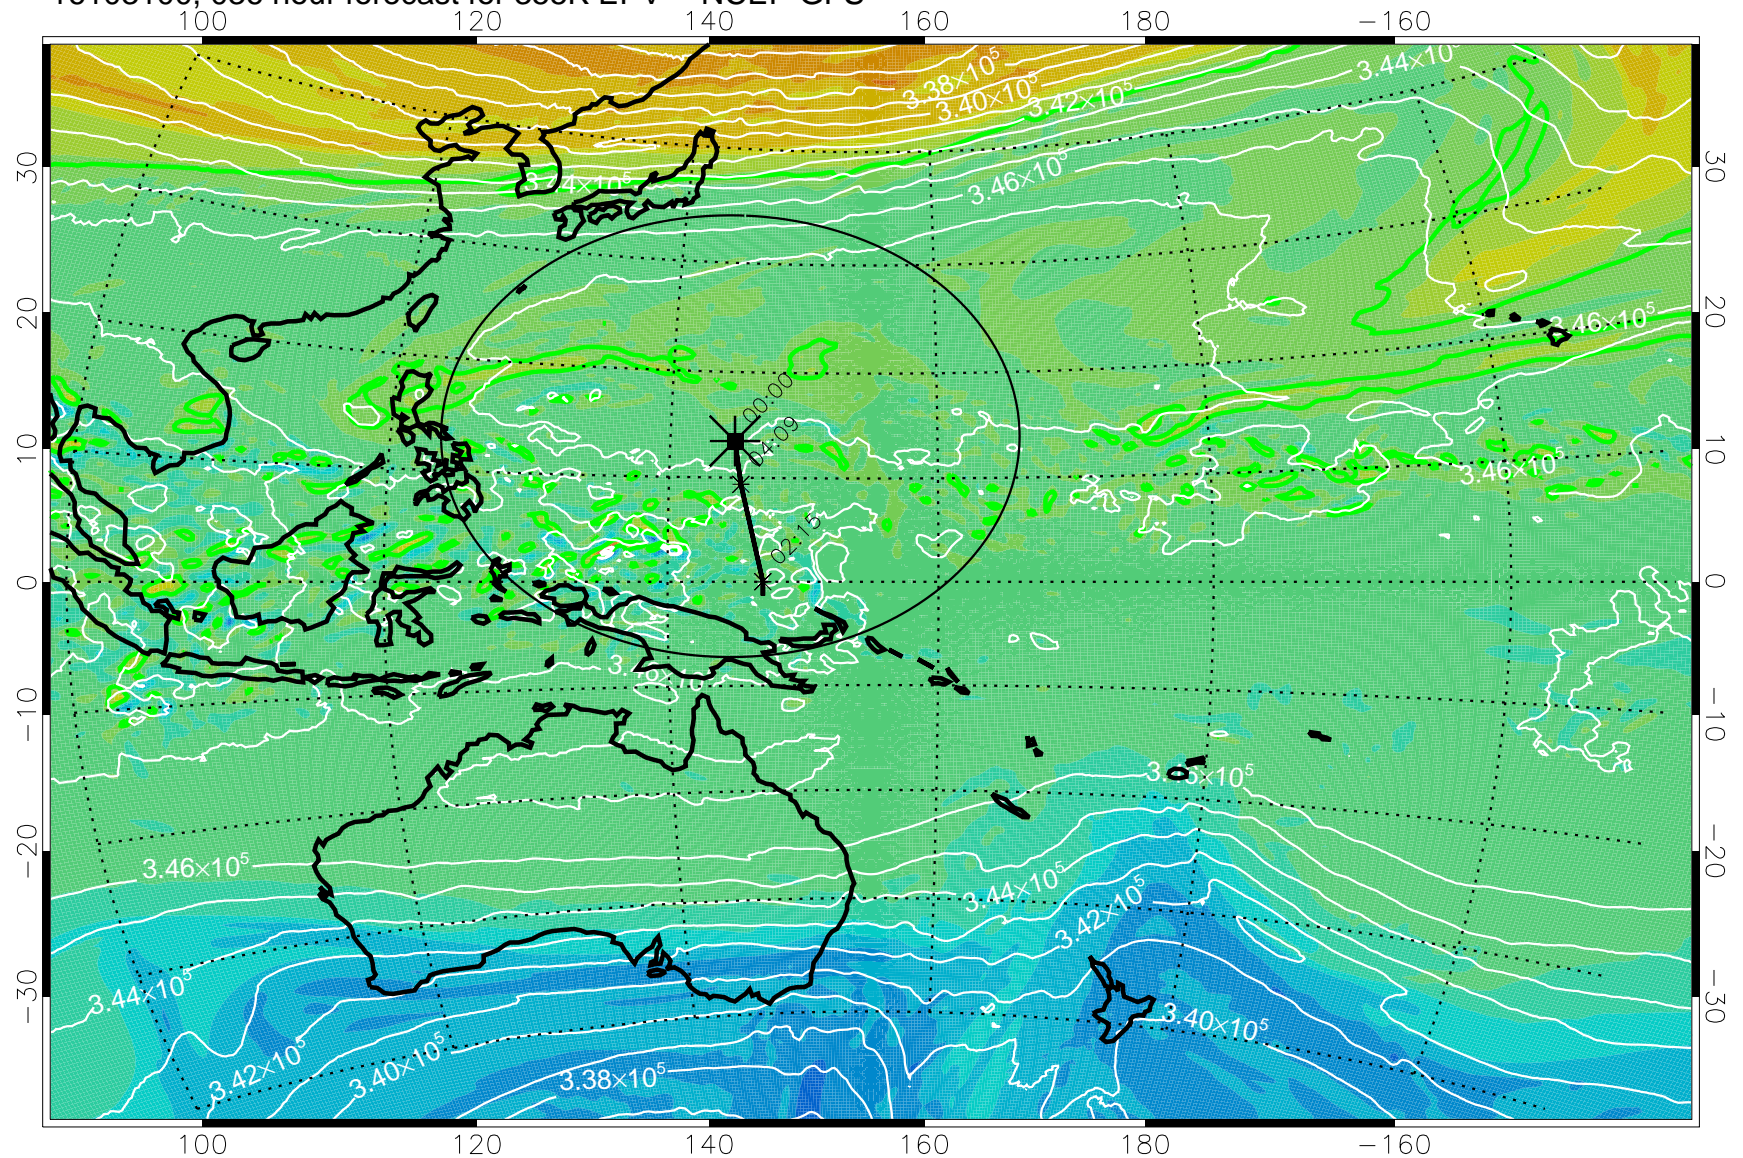

16103006, 018 hour forecast for 355K EPV -- NCEP GFS

355K Montgomery Streamfunction, white
EPV Tropopause (2 PVU) Position
Range ring of 2304 km

16103012, 024 hour forecast for 355K EPV -- NCEP GFS

355K Montgomery Streamfunction, white
EPV Tropopause (2 PVU) Position
Range ring of 2304 km

16103018, 030 hour forecast for 355K EPV -- NCEP GFS

355K Montgomery Streamfunction, white
EPV Tropopause (2 PVU) Position
Range ring of 2304 km

16103100, 036 hour forecast for 355K EPV -- NCEP GFS

355K Montgomery Streamfunction, white
EPV Tropopause (2 PVU) Position
Range ring of 2304 km

16103106, 042 hour forecast for 355K EPV -- NCEP GFS

355K Montgomery Streamfunction, white
EPV Tropopause (2 PVU) Position
Range ring of 2304 km

16103112, 048 hour forecast for 355K EPV -- NCEP GFS

355K Montgomery Streamfunction, white
EPV Tropopause (2 PVU) Position
Range ring of 2304 km

16103118, 054 hour forecast for 355K EPV -- NCEP GFS

355K Montgomery Streamfunction, white
EPV Tropopause (2 PVU) Position
Range ring of 2304 km

16110100, 060 hour forecast for 355K EPV -- NCEP GFS

355K Montgomery Streamfunction, white
EPV Tropopause (2 PVU) Position
Range ring of 2304 km