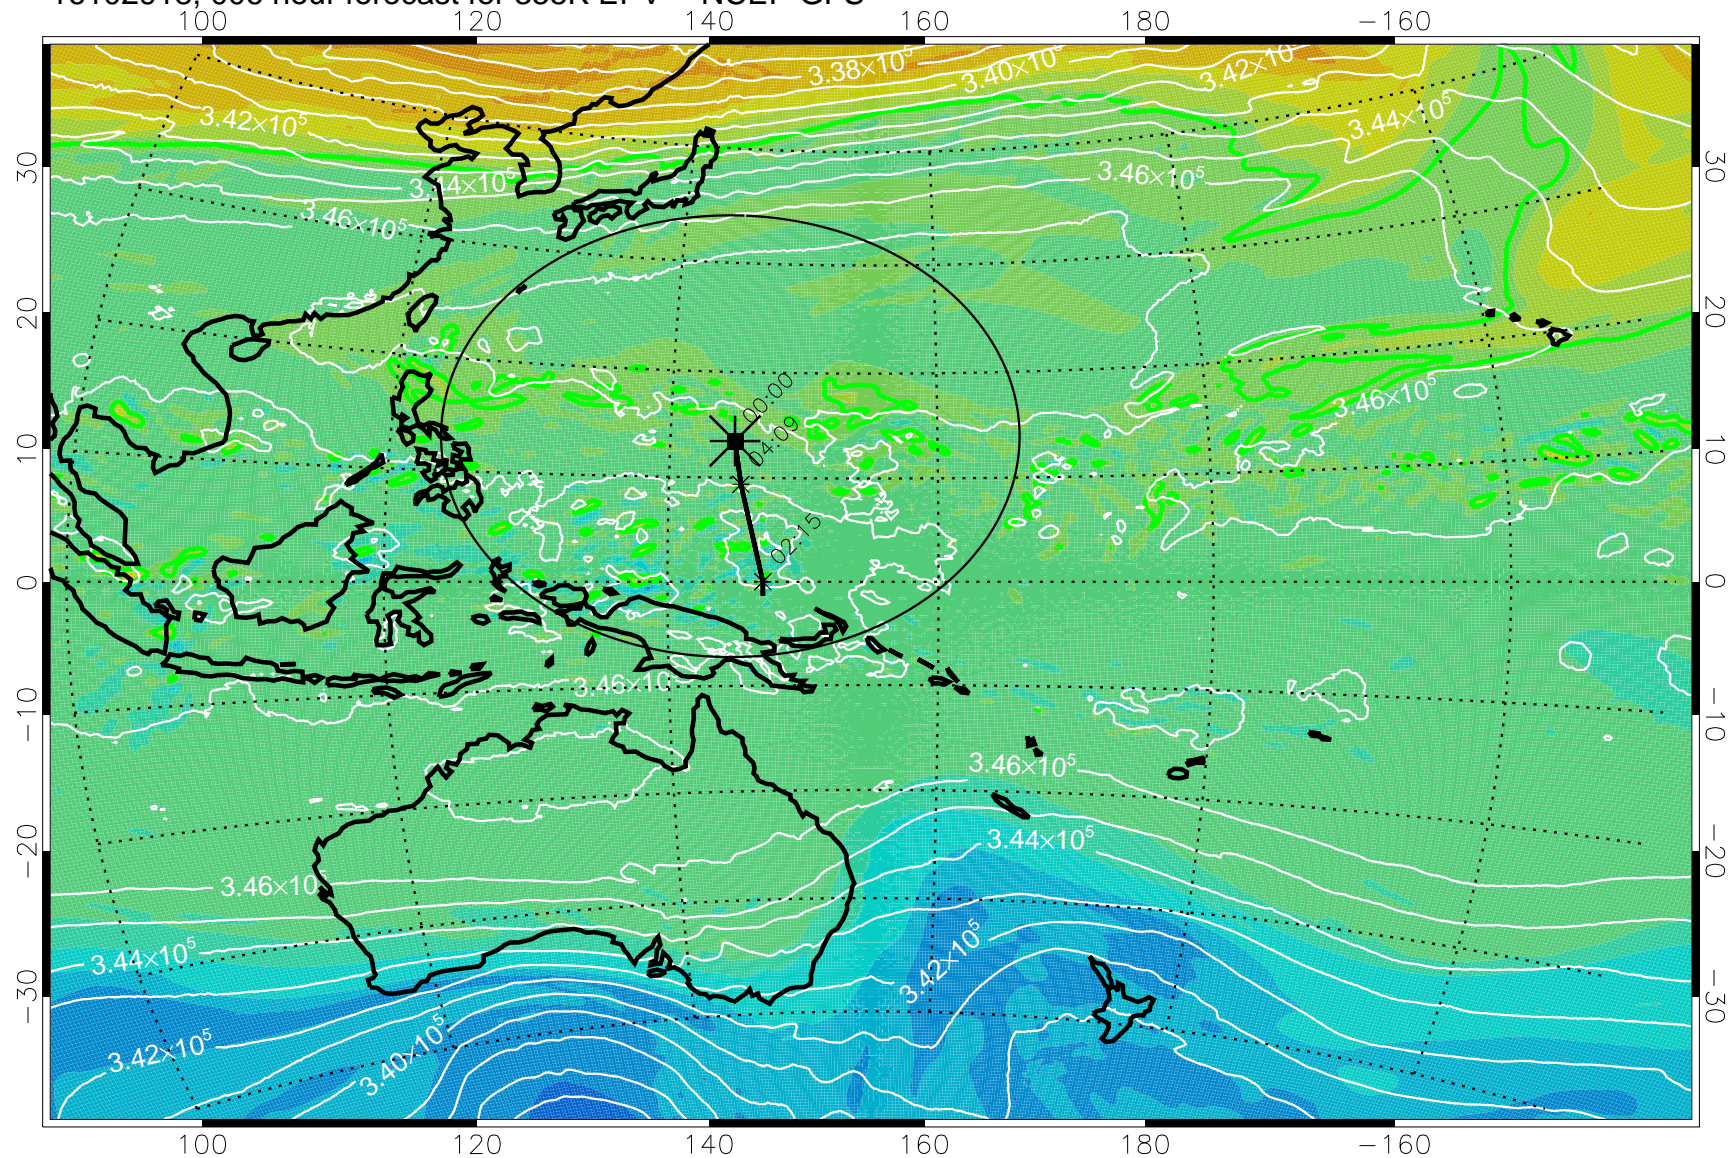

16102918, 006 hour forecast for 355K EPV -- NCEP GFS

355K Montgomery Streamfunction, white
EPV Tropopause (2 PVU) Position
Range ring of 2304 km

16103000, 012 hour forecast for 355K EPV -- NCEP GFS

355K Montgomery Streamfunction, white
EPV Tropopause (2 PVU) Position
Range ring of 2304 km

16103006, 018 hour forecast for 355K EPV -- NCEP GFS

355K Montgomery Streamfunction, white
EPV Tropopause (2 PVU) Position
Range ring of 2304 km

16103012, 024 hour forecast for 355K EPV -- NCEP GFS

355K Montgomery Streamfunction, white
EPV Tropopause (2 PVU) Position
Range ring of 2304 km

16103018, 030 hour forecast for 355K EPV -- NCEP GFS

355K Montgomery Streamfunction, white
EPV Tropopause (2 PVU) Position
Range ring of 2304 km

16103100, 036 hour forecast for 355K EPV -- NCEP GFS

355K Montgomery Streamfunction, white
EPV Tropopause (2 PVU) Position
Range ring of 2304 km

16103106, 042 hour forecast for 355K EPV -- NCEP GFS

355K Montgomery Streamfunction, white
EPV Tropopause (2 PVU) Position
Range ring of 2304 km

16103112, 048 hour forecast for 355K EPV -- NCEP GFS

355K Montgomery Streamfunction, white
EPV Tropopause (2 PVU) Position
Range ring of 2304 km