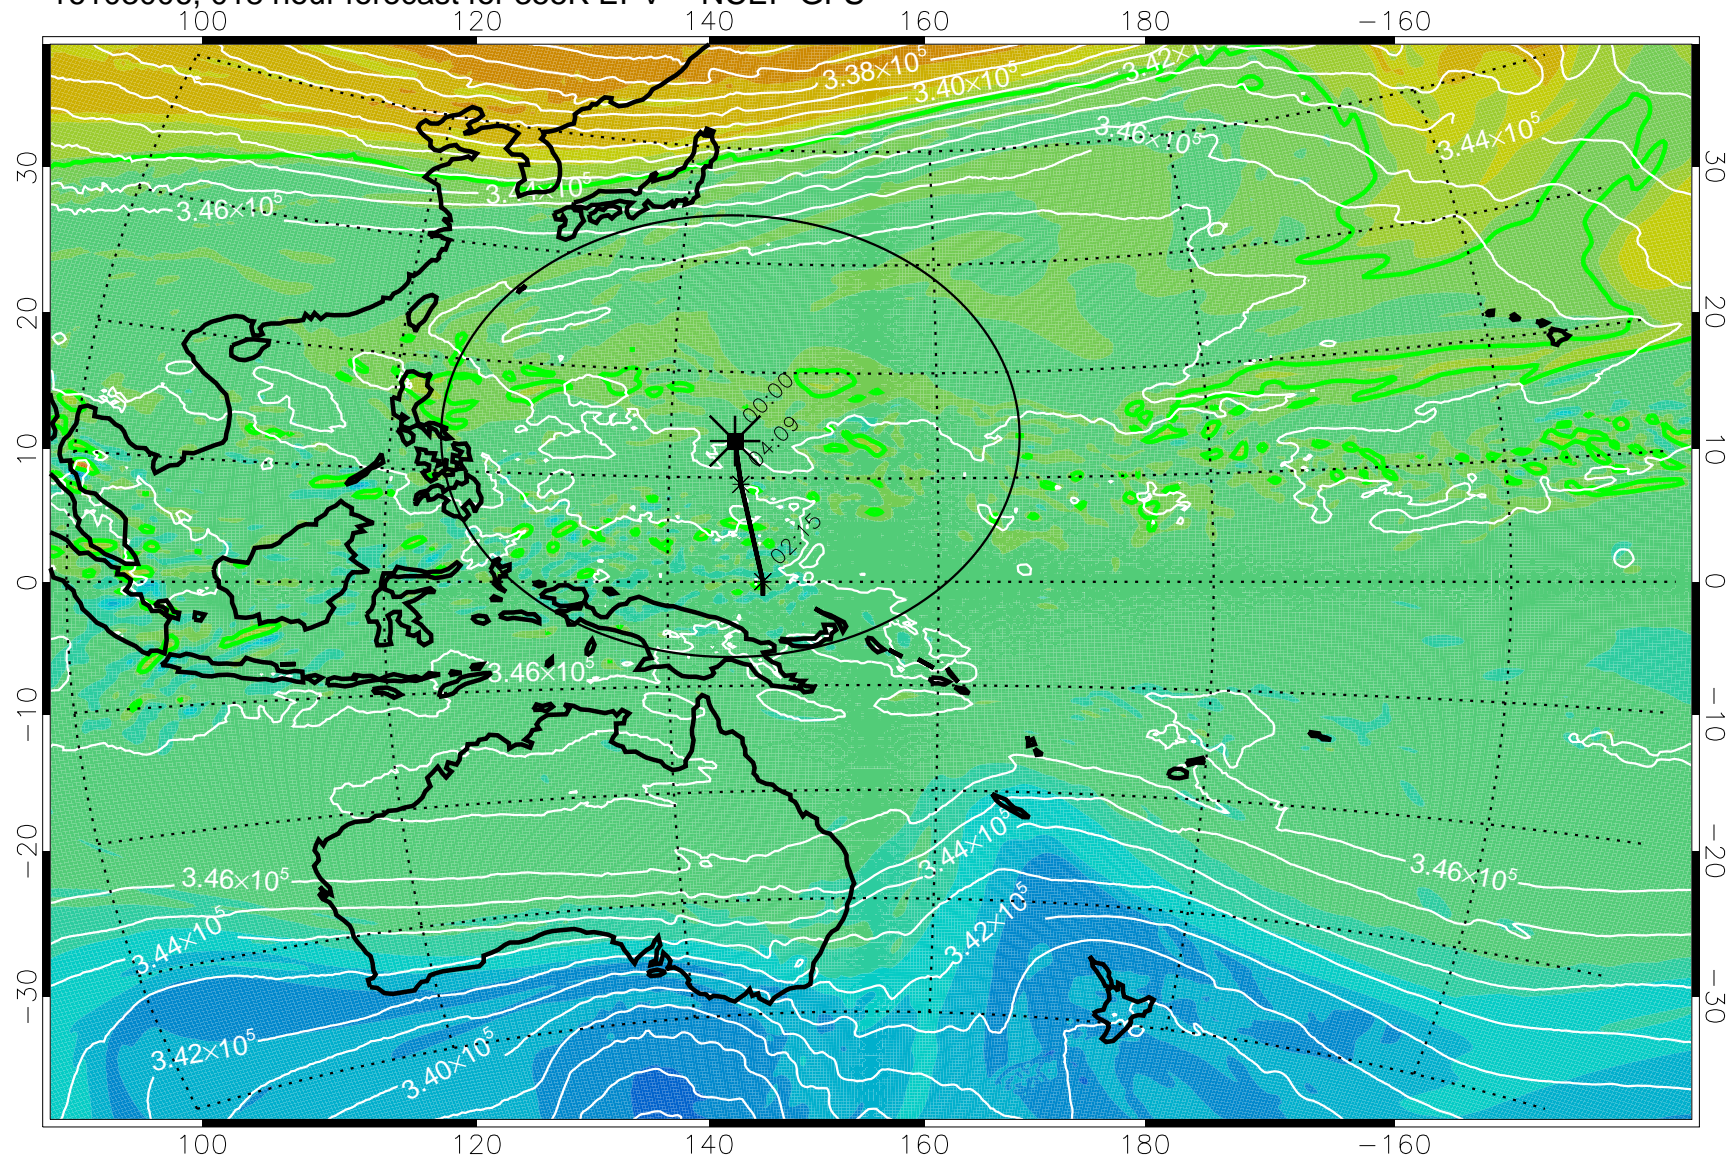

16102918, 006 hour forecast for 355K EPV -- NCEP GFS

355K Montgomery Streamfunction, white
EPV Tropopause (2 PVU) Position
Range ring of 2304 km

16103000, 012 hour forecast for 355K EPV -- NCEP GFS

355K Montgomery Streamfunction, white
EPV Tropopause (2 PVU) Position
Range ring of 2304 km

16103006, 018 hour forecast for 355K EPV -- NCEP GFS

355K Montgomery Streamfunction, white
EPV Tropopause (2 PVU) Position
Range ring of 2304 km

16103012, 024 hour forecast for 355K EPV -- NCEP GFS

355K Montgomery Streamfunction, white
EPV Tropopause (2 PVU) Position
Range ring of 2304 km

16103018, 030 hour forecast for 355K EPV -- NCEP GFS

355K Montgomery Streamfunction, white
EPV Tropopause (2 PVU) Position
Range ring of 2304 km

16103100, 036 hour forecast for 355K EPV -- NCEP GFS

355K Montgomery Streamfunction, white
EPV Tropopause (2 PVU) Position
Range ring of 2304 km

16103106, 042 hour forecast for 355K EPV -- NCEP GFS

355K Montgomery Streamfunction, white
EPV Tropopause (2 PVU) Position
Range ring of 2304 km

16103112, 048 hour forecast for 355K EPV -- NCEP GFS

355K Montgomery Streamfunction, white
EPV Tropopause (2 PVU) Position
Range ring of 2304 km