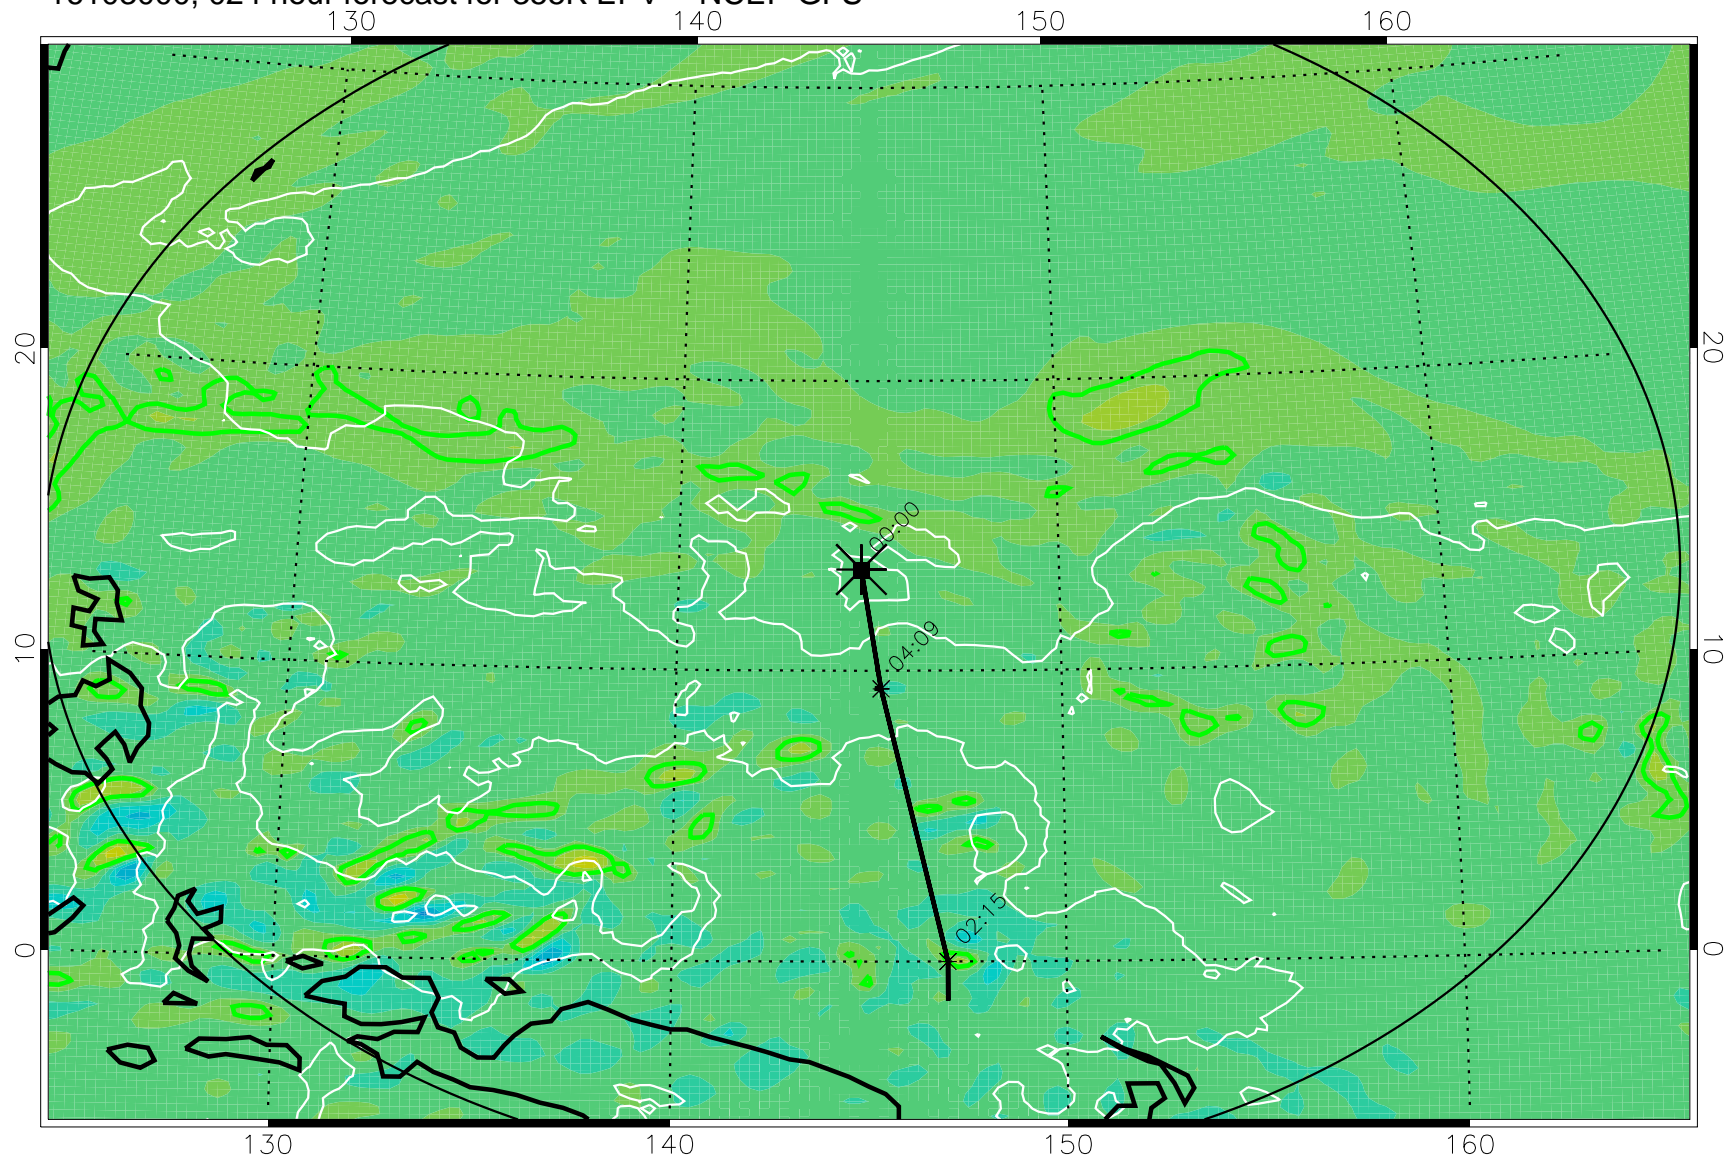

16102906, 006 hour forecast for 355K EPV -- NCEP GFS

355K Montgomery Streamfunction, white
EPV Tropopause (2 PVU) Position
Range ring of 2304 km

16102912, 012 hour forecast for 355K EPV -- NCEP GFS

355K Montgomery Streamfunction, white
EPV Tropopause (2 PVU) Position
Range ring of 2304 km

16102918, 018 hour forecast for 355K EPV -- NCEP GFS

355K Montgomery Streamfunction, white
EPV Tropopause (2 PVU) Position
Range ring of 2304 km

16103000, 024 hour forecast for 355K EPV -- NCEP GFS

355K Montgomery Streamfunction, white
EPV Tropopause (2 PVU) Position
Range ring of 2304 km

16103006, 030 hour forecast for 355K EPV -- NCEP GFS

355K Montgomery Streamfunction, white
EPV Tropopause (2 PVU) Position
Range ring of 2304 km

16103012, 036 hour forecast for 355K EPV -- NCEP GFS

355K Montgomery Streamfunction, white
EPV Tropopause (2 PVU) Position
Range ring of 2304 km

16103018, 042 hour forecast for 355K EPV -- NCEP GFS

355K Montgomery Streamfunction, white
EPV Tropopause (2 PVU) Position
Range ring of 2304 km

16103100, 048 hour forecast for 355K EPV -- NCEP GFS

355K Montgomery Streamfunction, white
EPV Tropopause (2 PVU) Position
Range ring of 2304 km