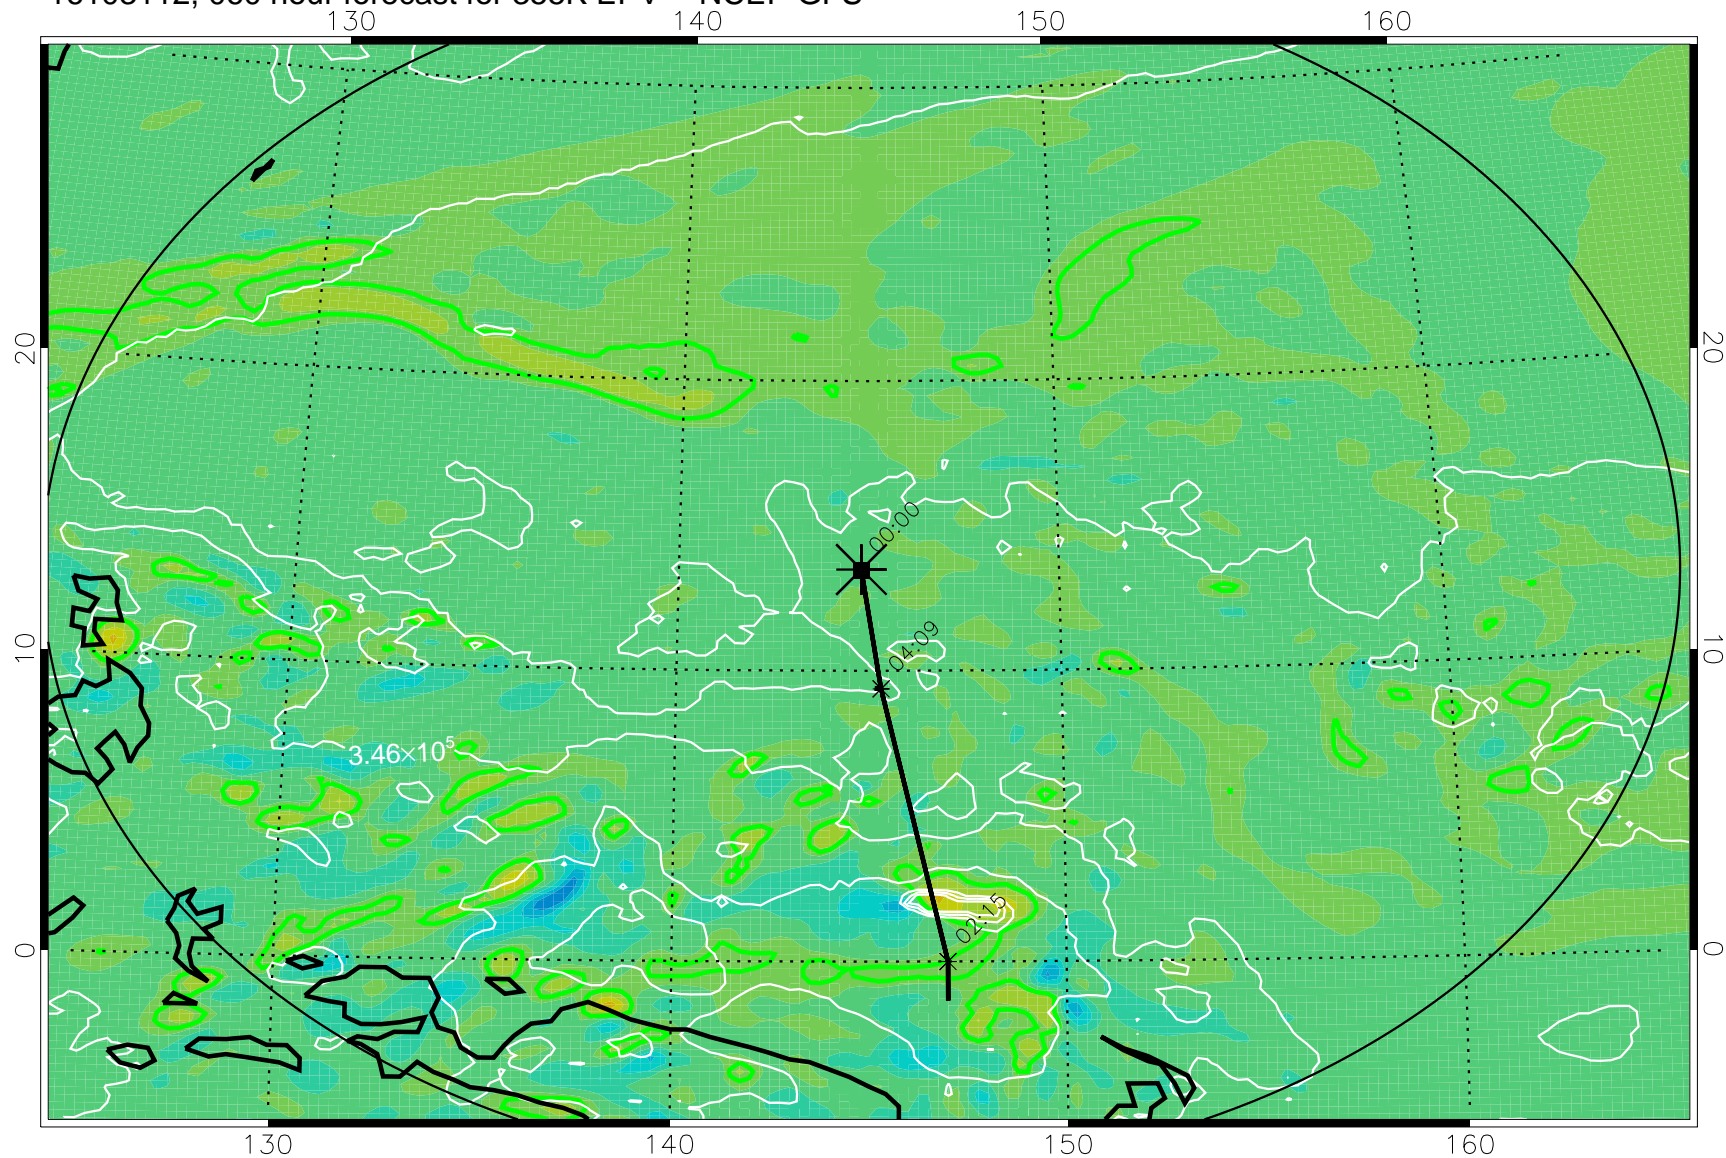

16103018, 042 hour forecast for 355K EPV -- NCEP GFS

355K Montgomery Streamfunction, white
EPV Tropopause (2 PVU) Position
Range ring of 2304 km

16103100, 048 hour forecast for 355K EPV -- NCEP GFS

355K Montgomery Streamfunction, white
EPV Tropopause (2 PVU) Position
Range ring of 2304 km

16103106, 054 hour forecast for 355K EPV -- NCEP GFS

355K Montgomery Streamfunction, white
EPV Tropopause (2 PVU) Position
Range ring of 2304 km

16103112, 060 hour forecast for 355K EPV -- NCEP GFS

355K Montgomery Streamfunction, white
EPV Tropopause (2 PVU) Position
Range ring of 2304 km

16103118, 066 hour forecast for 355K EPV -- NCEP GFS

355K Montgomery Streamfunction, white
EPV Tropopause (2 PVU) Position
Range ring of 2304 km

16110100, 072 hour forecast for 355K EPV -- NCEP GFS

355K Montgomery Streamfunction, white
EPV Tropopause (2 PVU) Position
Range ring of 2304 km

16110106, 078 hour forecast for 355K EPV -- NCEP GFS

355K Montgomery Streamfunction, white
EPV Tropopause (2 PVU) Position
Range ring of 2304 km

16110112, 084 hour forecast for 355K EPV -- NCEP GFS

355K Montgomery Streamfunction, white
EPV Tropopause (2 PVU) Position
Range ring of 2304 km