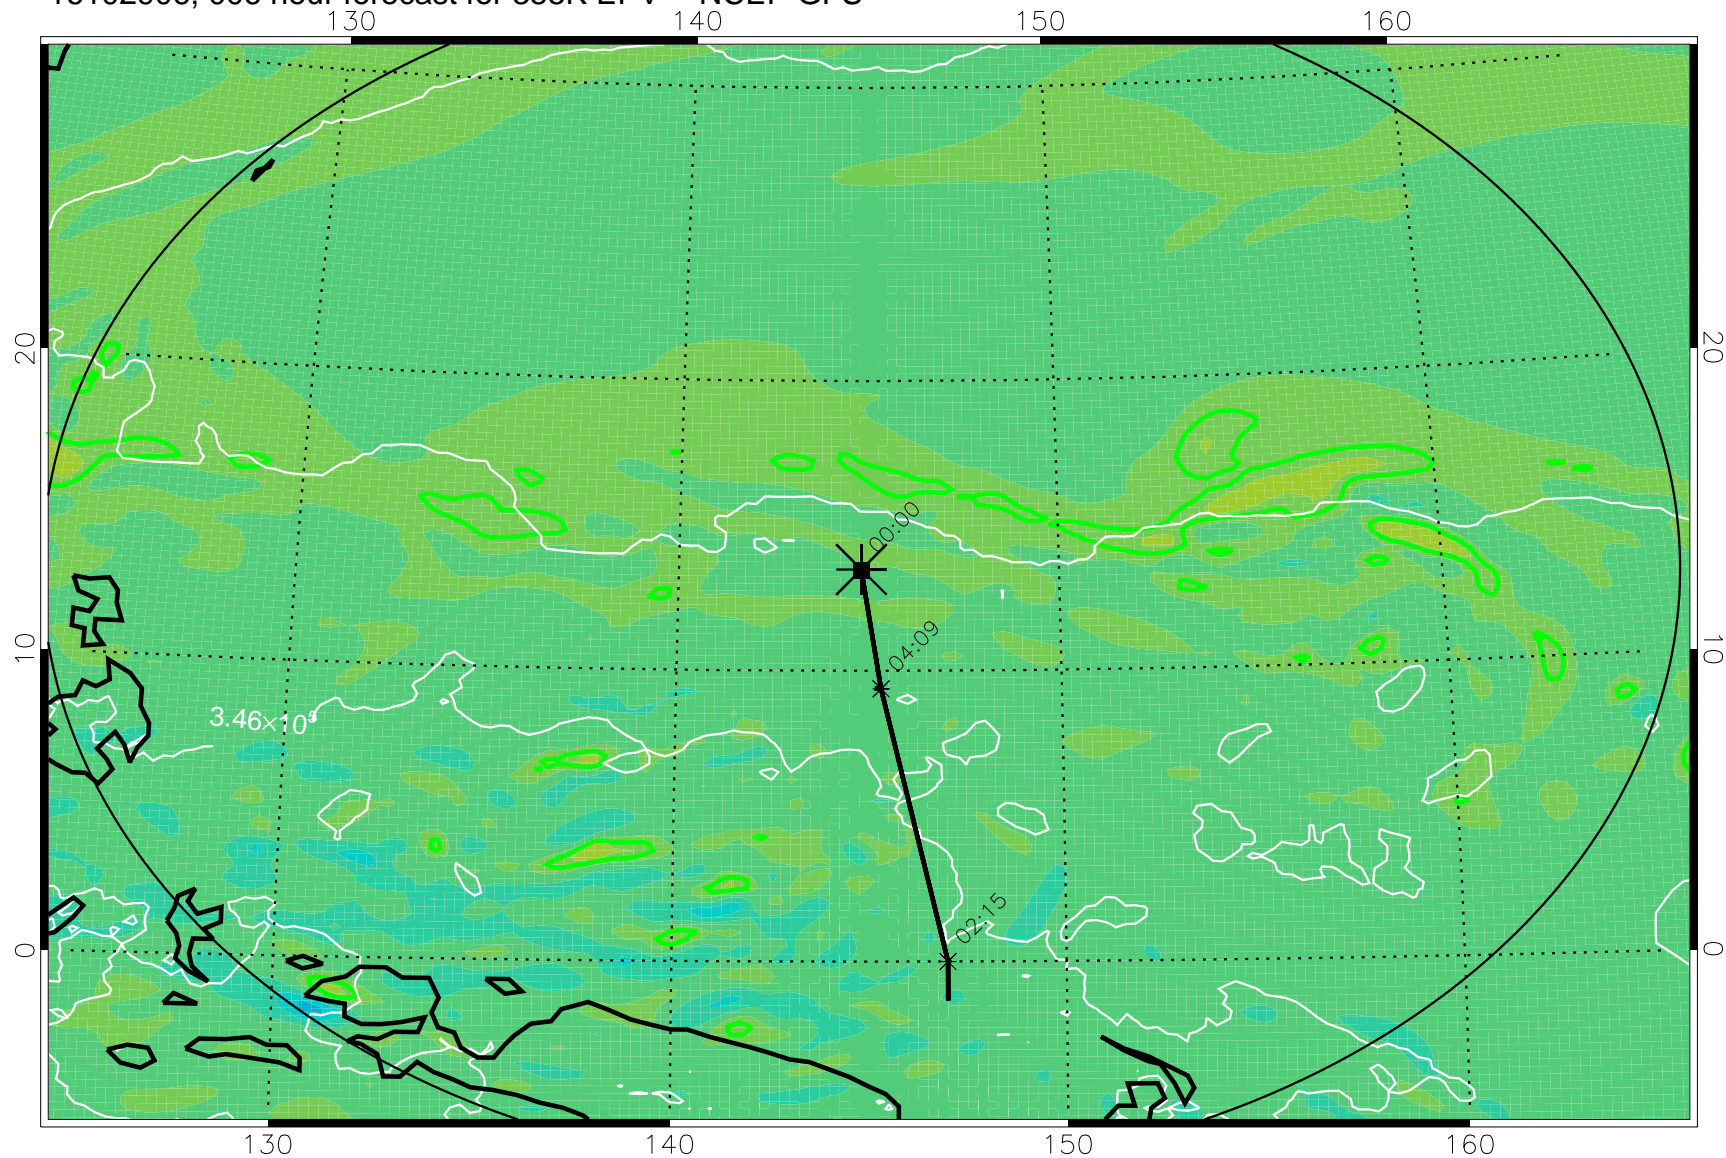

16102906, 006 hour forecast for 355K EPV -- NCEP GFS

355K Montgomery Streamfunction, white
EPV Tropopause (2 PVU) Position
Range ring of 2304 km

16102912, 012 hour forecast for 355K EPV -- NCEP GFS

355K Montgomery Streamfunction, white
EPV Tropopause (2 PVU) Position
Range ring of 2304 km

16102918, 018 hour forecast for 355K EPV -- NCEP GFS

355K Montgomery Streamfunction, white
EPV Tropopause (2 PVU) Position
Range ring of 2304 km

16103000, 024 hour forecast for 355K EPV -- NCEP GFS

355K Montgomery Streamfunction, white
EPV Tropopause (2 PVU) Position
Range ring of 2304 km

16103006, 030 hour forecast for 355K EPV -- NCEP GFS

355K Montgomery Streamfunction, white
EPV Tropopause (2 PVU) Position
Range ring of 2304 km

16103012, 036 hour forecast for 355K EPV -- NCEP GFS

355K Montgomery Streamfunction, white
EPV Tropopause (2 PVU) Position
Range ring of 2304 km

16103018, 042 hour forecast for 355K EPV -- NCEP GFS

355K Montgomery Streamfunction, white
EPV Tropopause (2 PVU) Position
Range ring of 2304 km

16103100, 048 hour forecast for 355K EPV -- NCEP GFS

355K Montgomery Streamfunction, white
EPV Tropopause (2 PVU) Position
Range ring of 2304 km