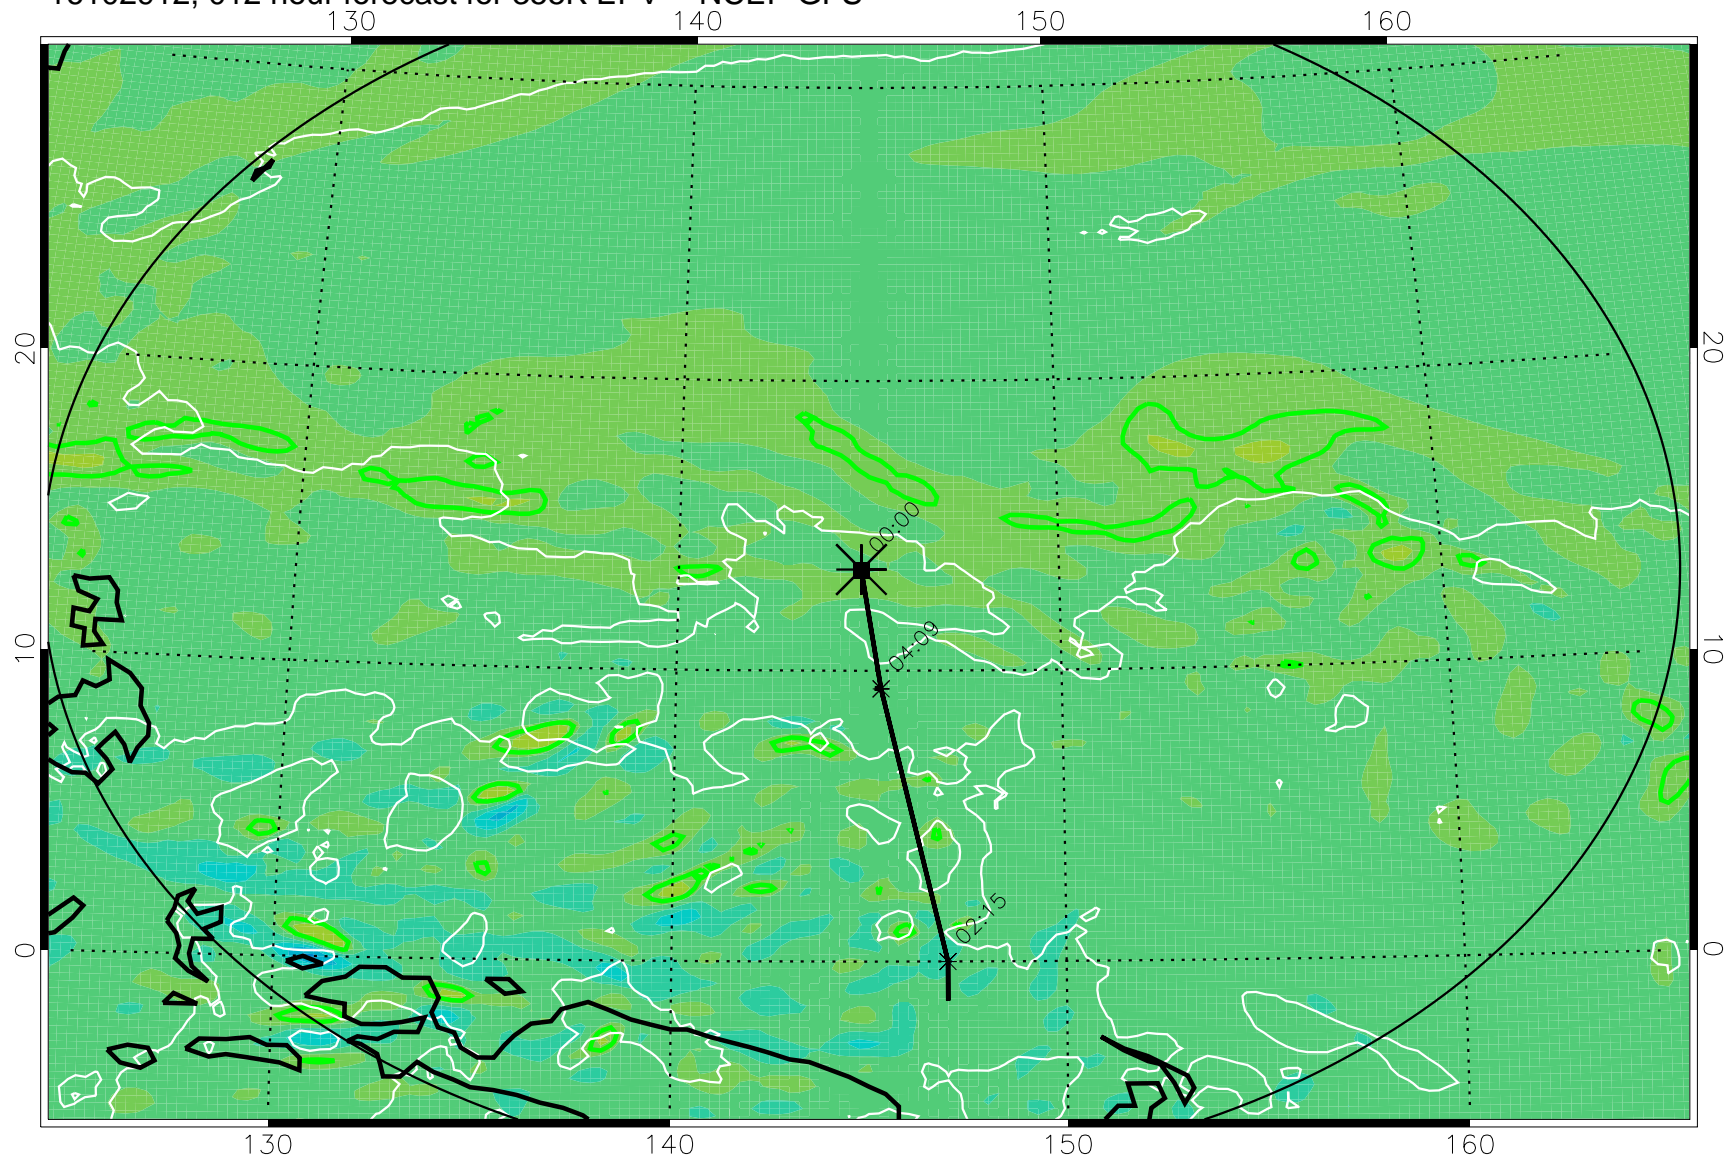

16102906, 006 hour forecast for 355K EPV -- NCEP GFS

355K Montgomery Streamfunction, white
EPV Tropopause (2 PVU) Position
Range ring of 2304 km

16102912, 012 hour forecast for 355K EPV -- NCEP GFS

355K Montgomery Streamfunction, white
EPV Tropopause (2 PVU) Position
Range ring of 2304 km

16102918, 018 hour forecast for 355K EPV -- NCEP GFS

355K Montgomery Streamfunction, white
EPV Tropopause (2 PVU) Position
Range ring of 2304 km

16103000, 024 hour forecast for 355K EPV -- NCEP GFS

355K Montgomery Streamfunction, white
EPV Tropopause (2 PVU) Position
Range ring of 2304 km

16103006, 030 hour forecast for 355K EPV -- NCEP GFS

355K Montgomery Streamfunction, white
EPV Tropopause (2 PVU) Position
Range ring of 2304 km

16103012, 036 hour forecast for 355K EPV -- NCEP GFS

355K Montgomery Streamfunction, white
EPV Tropopause (2 PVU) Position
Range ring of 2304 km

16103018, 042 hour forecast for 355K EPV -- NCEP GFS

355K Montgomery Streamfunction, white
EPV Tropopause (2 PVU) Position
Range ring of 2304 km

16103100, 048 hour forecast for 355K EPV -- NCEP GFS

355K Montgomery Streamfunction, white
EPV Tropopause (2 PVU) Position
Range ring of 2304 km