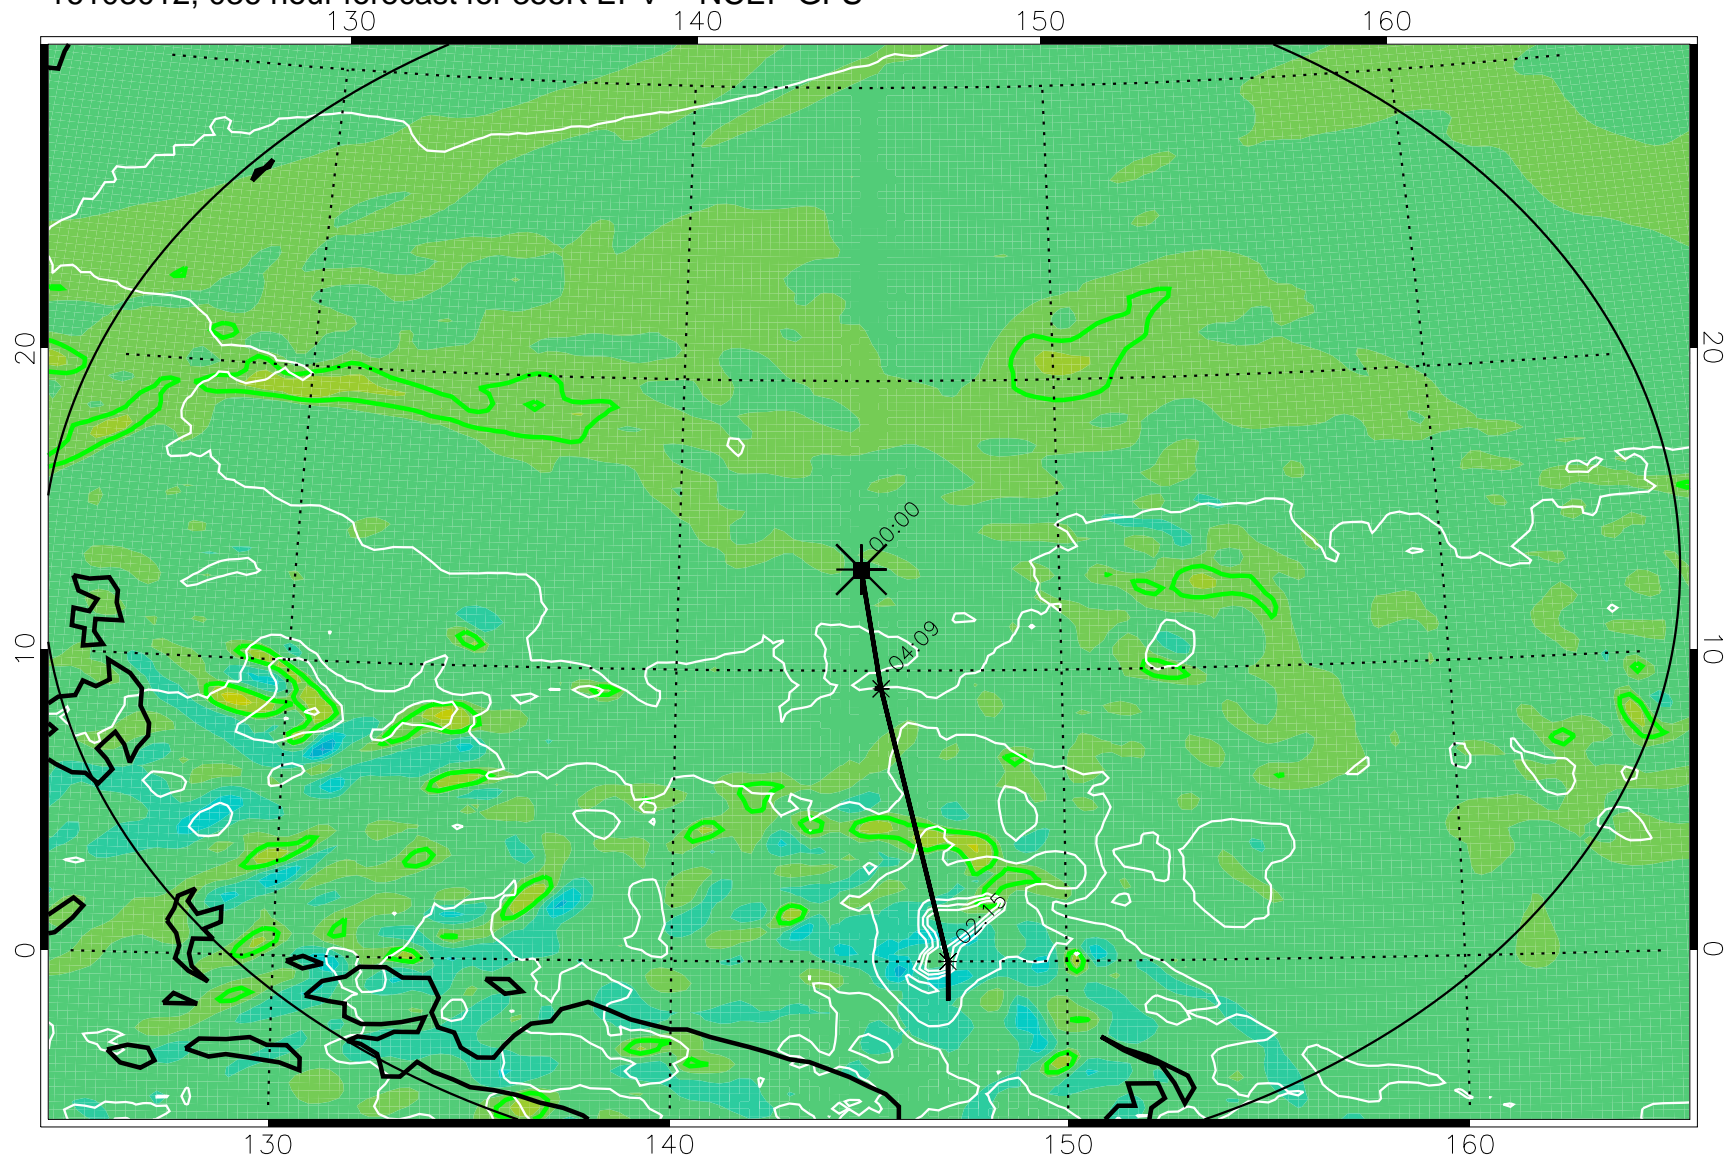

16102906, 006 hour forecast for 355K EPV -- NCEP GFS

355K Montgomery Streamfunction, white
EPV Tropopause (2 PVU) Position
Range ring of 2304 km

16102912, 012 hour forecast for 355K EPV -- NCEP GFS

355K Montgomery Streamfunction, white
EPV Tropopause (2 PVU) Position
Range ring of 2304 km

16102918, 018 hour forecast for 355K EPV -- NCEP GFS

355K Montgomery Streamfunction, white
EPV Tropopause (2 PVU) Position
Range ring of 2304 km

16103000, 024 hour forecast for 355K EPV -- NCEP GFS

355K Montgomery Streamfunction, white
EPV Tropopause (2 PVU) Position
Range ring of 2304 km

16103006, 030 hour forecast for 355K EPV -- NCEP GFS

355K Montgomery Streamfunction, white
EPV Tropopause (2 PVU) Position
Range ring of 2304 km

16103012, 036 hour forecast for 355K EPV -- NCEP GFS

355K Montgomery Streamfunction, white
EPV Tropopause (2 PVU) Position
Range ring of 2304 km

16103018, 042 hour forecast for 355K EPV -- NCEP GFS

355K Montgomery Streamfunction, white
EPV Tropopause (2 PVU) Position
Range ring of 2304 km

16103100, 048 hour forecast for 355K EPV -- NCEP GFS

355K Montgomery Streamfunction, white
EPV Tropopause (2 PVU) Position
Range ring of 2304 km