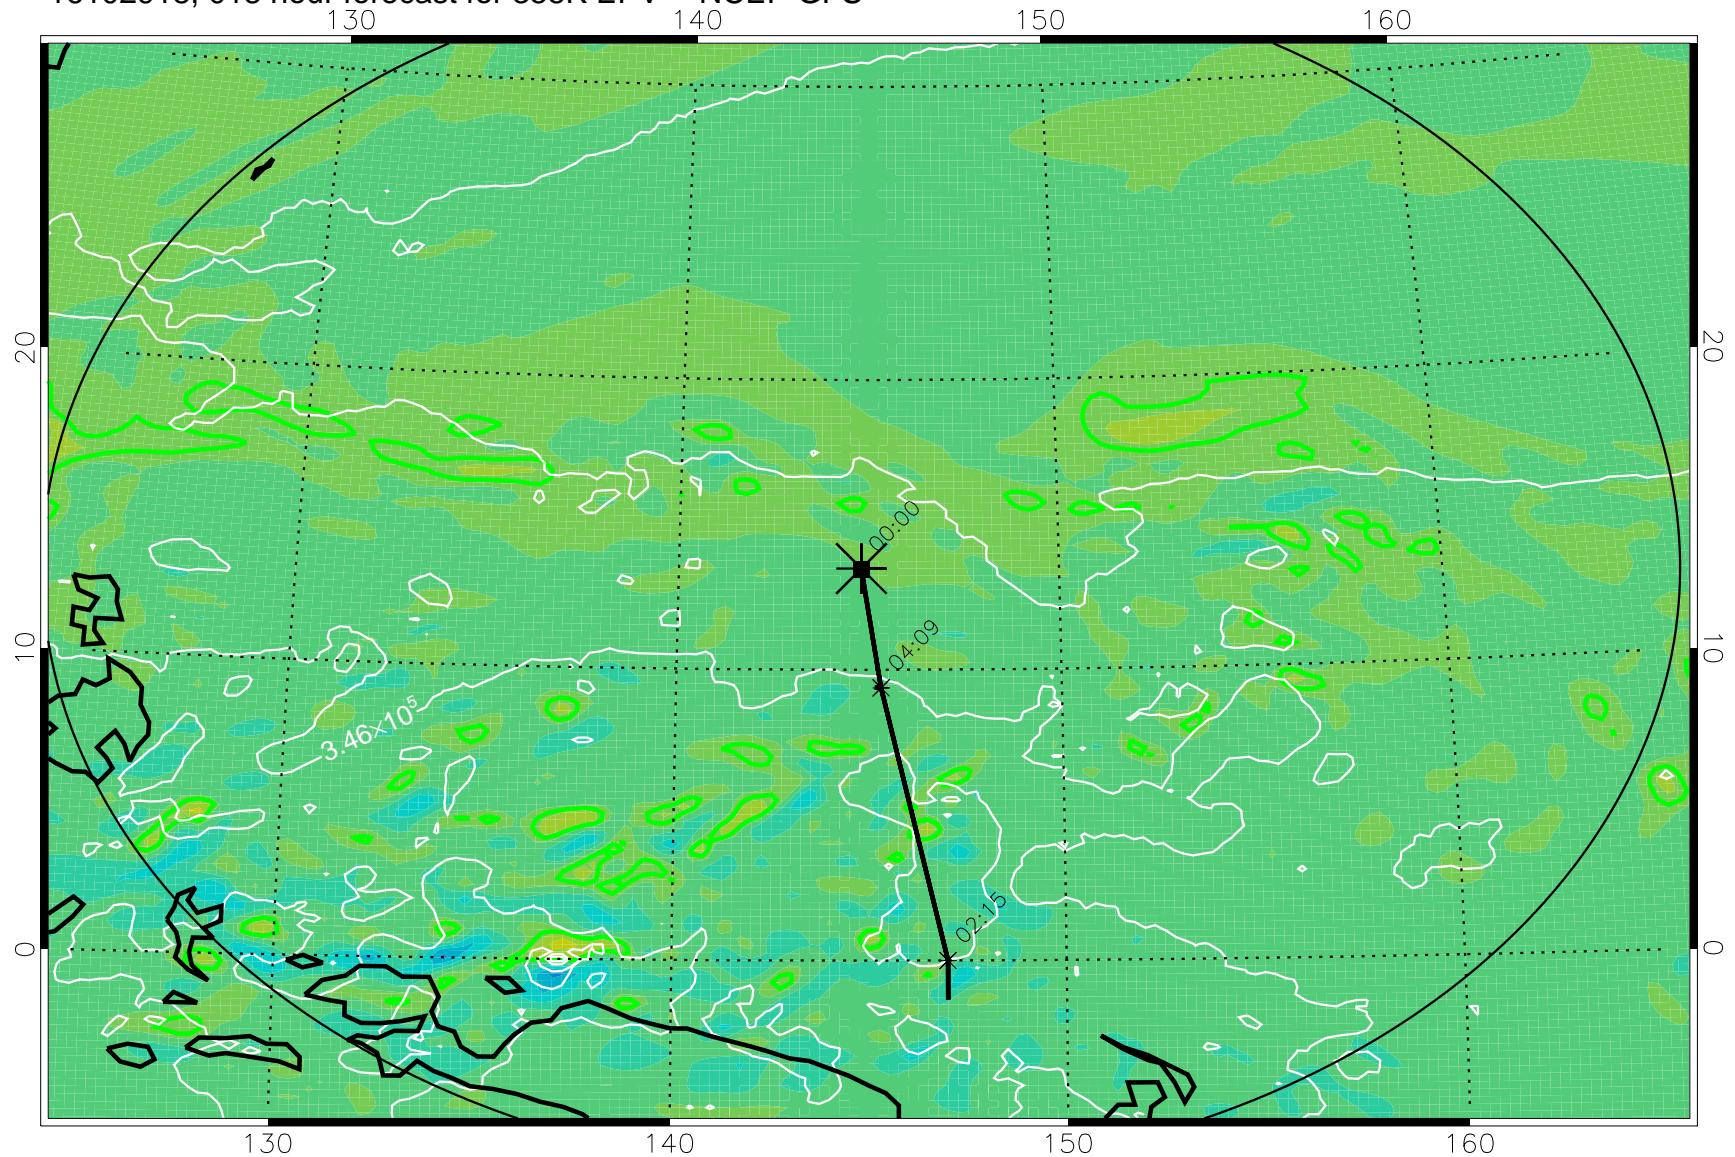

16102906, 006 hour forecast for 355K EPV -- NCEP GFS

355K Montgomery Streamfunction, white
EPV Tropopause (2 PVU) Position
Range ring of 2304 km

16102912, 012 hour forecast for 355K EPV -- NCEP GFS

355K Montgomery Streamfunction, white
EPV Tropopause (2 PVU) Position
Range ring of 2304 km

16102918, 018 hour forecast for 355K EPV -- NCEP GFS

355K Montgomery Streamfunction, white
EPV Tropopause (2 PVU) Position
Range ring of 2304 km

16103000, 024 hour forecast for 355K EPV -- NCEP GFS

355K Montgomery Streamfunction, white
EPV Tropopause (2 PVU) Position
Range ring of 2304 km

16103006, 030 hour forecast for 355K EPV -- NCEP GFS

355K Montgomery Streamfunction, white
EPV Tropopause (2 PVU) Position
Range ring of 2304 km

16103012, 036 hour forecast for 355K EPV -- NCEP GFS

355K Montgomery Streamfunction, white
EPV Tropopause (2 PVU) Position
Range ring of 2304 km

16103018, 042 hour forecast for 355K EPV -- NCEP GFS

355K Montgomery Streamfunction, white
EPV Tropopause (2 PVU) Position
Range ring of 2304 km

16103100, 048 hour forecast for 355K EPV -- NCEP GFS

355K Montgomery Streamfunction, white
EPV Tropopause (2 PVU) Position
Range ring of 2304 km