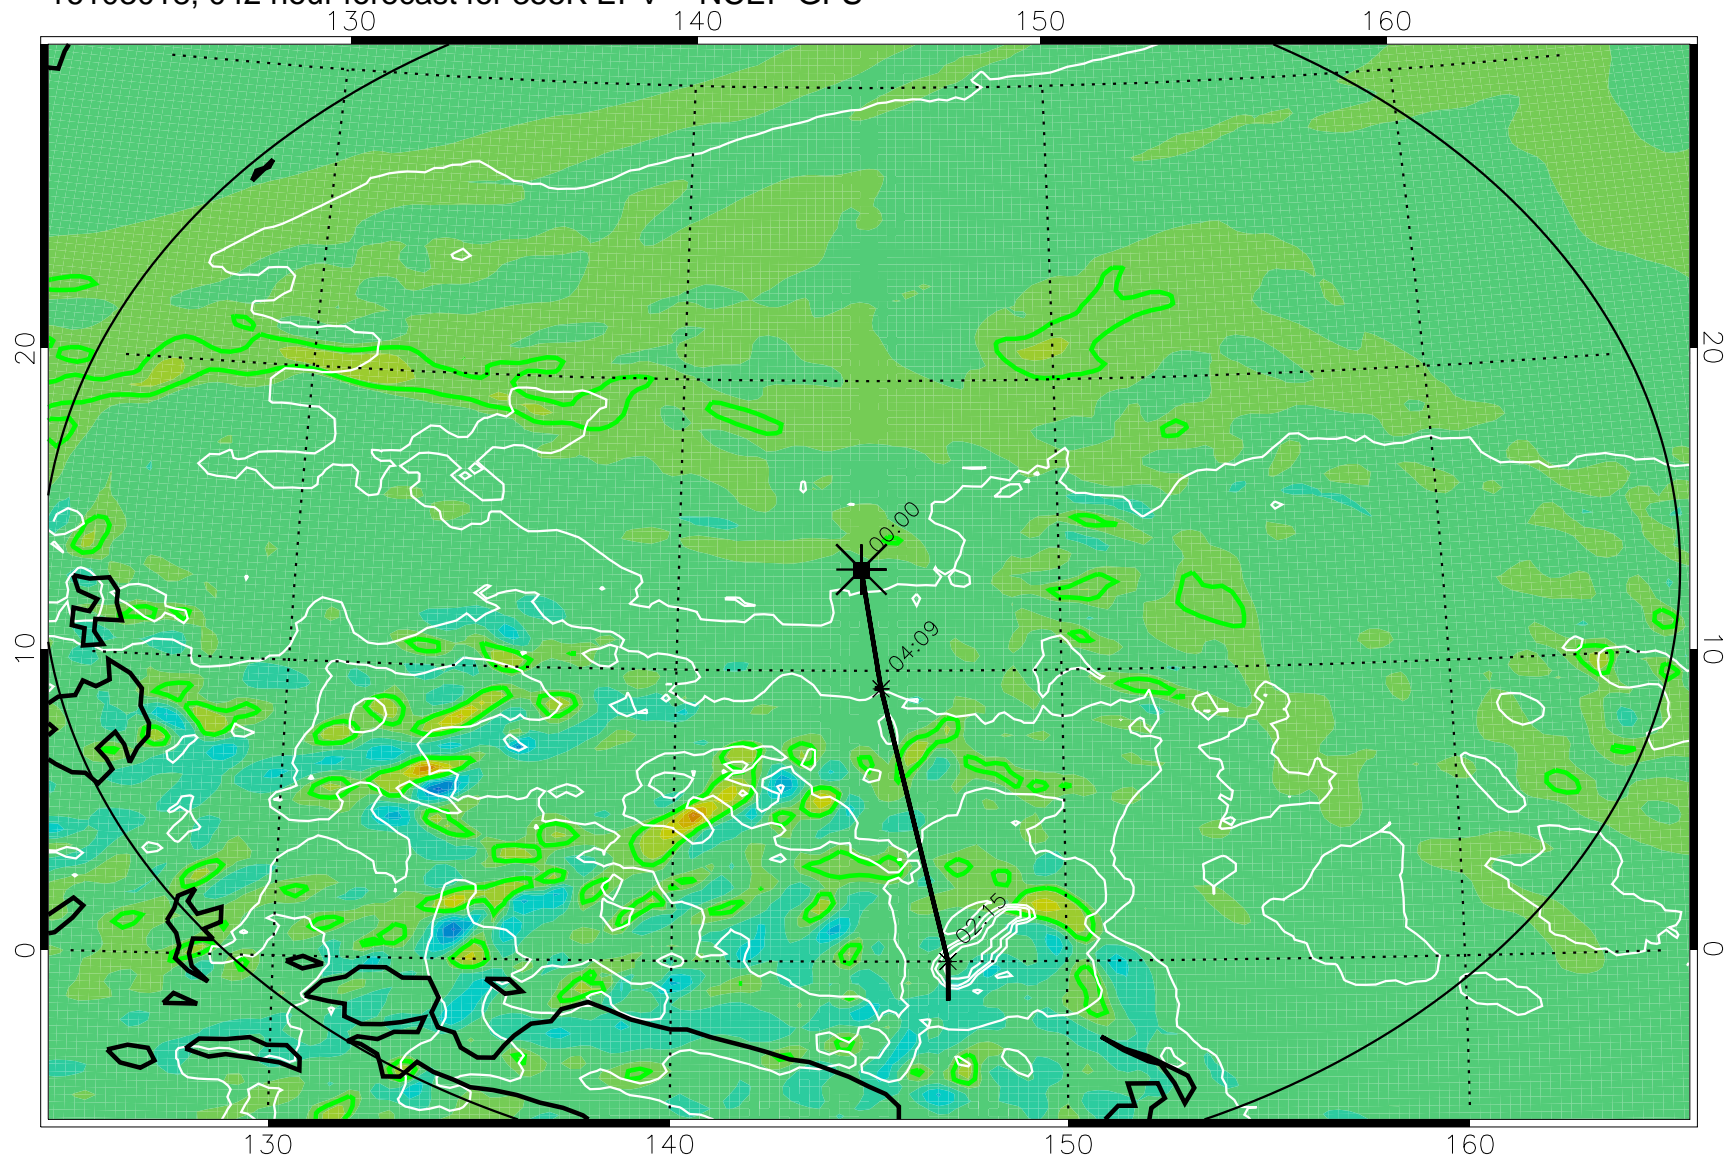

16102918, 018 hour forecast for 355K EPV -- NCEP GFS

355K Montgomery Streamfunction, white
EPV Tropopause (2 PVU) Position
Range ring of 2304 km

16103000, 024 hour forecast for 355K EPV -- NCEP GFS

355K Montgomery Streamfunction, white
EPV Tropopause (2 PVU) Position
Range ring of 2304 km

16103006, 030 hour forecast for 355K EPV -- NCEP GFS

355K Montgomery Streamfunction, white
EPV Tropopause (2 PVU) Position
Range ring of 2304 km

16103012, 036 hour forecast for 355K EPV -- NCEP GFS

355K Montgomery Streamfunction, white
EPV Tropopause (2 PVU) Position
Range ring of 2304 km

16103018, 042 hour forecast for 355K EPV -- NCEP GFS

355K Montgomery Streamfunction, white
EPV Tropopause (2 PVU) Position
Range ring of 2304 km

16103100, 048 hour forecast for 355K EPV -- NCEP GFS

355K Montgomery Streamfunction, white
EPV Tropopause (2 PVU) Position
Range ring of 2304 km

16103106, 054 hour forecast for 355K EPV -- NCEP GFS

355K Montgomery Streamfunction, white
EPV Tropopause (2 PVU) Position
Range ring of 2304 km

16103112, 060 hour forecast for 355K EPV -- NCEP GFS

355K Montgomery Streamfunction, white
EPV Tropopause (2 PVU) Position
Range ring of 2304 km