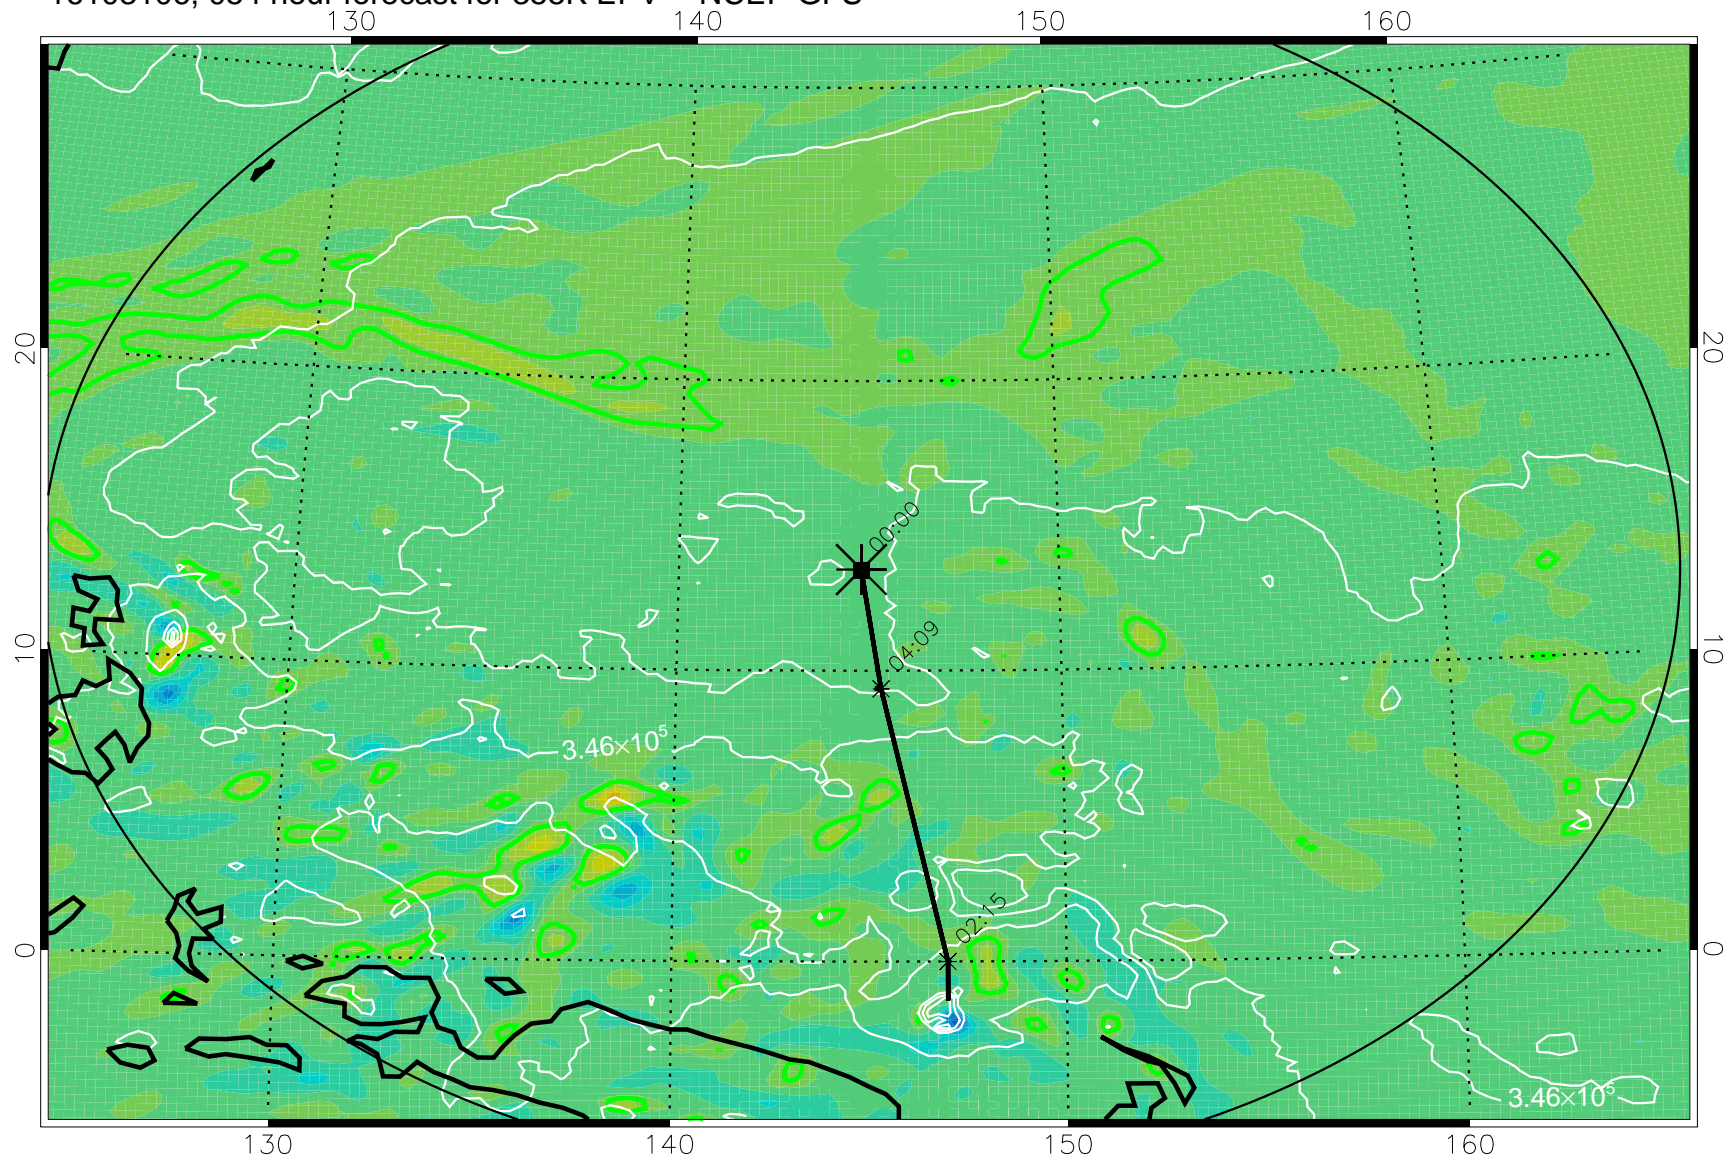

16103018, 042 hour forecast for 355K EPV -- NCEP GFS

355K Montgomery Streamfunction, white
EPV Tropopause (2 PVU) Position
Range ring of 2304 km

16103100, 048 hour forecast for 355K EPV -- NCEP GFS

355K Montgomery Streamfunction, white
EPV Tropopause (2 PVU) Position
Range ring of 2304 km

16103106, 054 hour forecast for 355K EPV -- NCEP GFS

355K Montgomery Streamfunction, white
EPV Tropopause (2 PVU) Position
Range ring of 2304 km

16103112, 060 hour forecast for 355K EPV -- NCEP GFS

355K Montgomery Streamfunction, white
EPV Tropopause (2 PVU) Position
Range ring of 2304 km

16103118, 066 hour forecast for 355K EPV -- NCEP GFS

355K Montgomery Streamfunction, white
EPV Tropopause (2 PVU) Position
Range ring of 2304 km

16110100, 072 hour forecast for 355K EPV -- NCEP GFS

355K Montgomery Streamfunction, white
EPV Tropopause (2 PVU) Position
Range ring of 2304 km

16110106, 078 hour forecast for 355K EPV -- NCEP GFS

355K Montgomery Streamfunction, white
EPV Tropopause (2 PVU) Position
Range ring of 2304 km

16110112, 084 hour forecast for 355K EPV -- NCEP GFS

355K Montgomery Streamfunction, white
EPV Tropopause (2 PVU) Position
Range ring of 2304 km