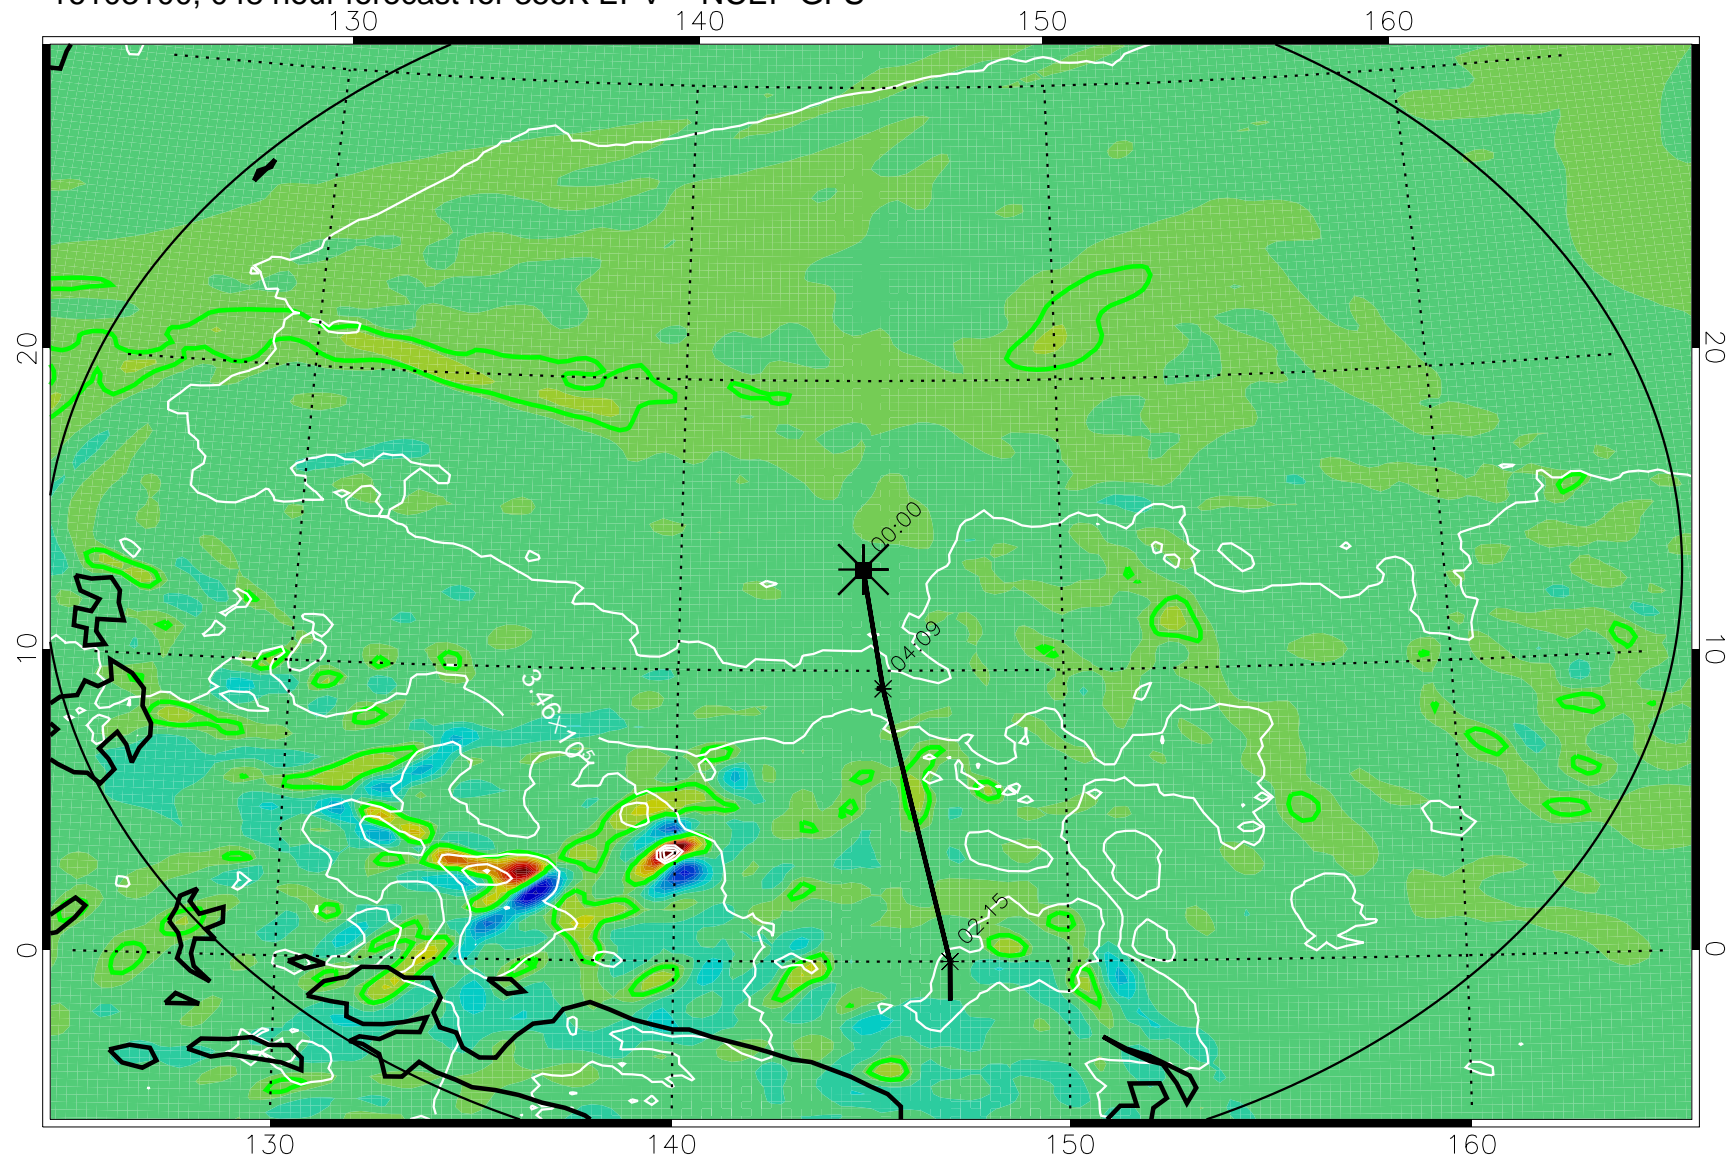

16103006, 030 hour forecast for 355K EPV -- NCEP GFS

355K Montgomery Streamfunction, white
EPV Tropopause (2 PVU) Position
Range ring of 2304 km

16103012, 036 hour forecast for 355K EPV -- NCEP GFS

355K Montgomery Streamfunction, white
EPV Tropopause (2 PVU) Position
Range ring of 2304 km

16103018, 042 hour forecast for 355K EPV -- NCEP GFS

355K Montgomery Streamfunction, white
EPV Tropopause (2 PVU) Position
Range ring of 2304 km

16103100, 048 hour forecast for 355K EPV -- NCEP GFS

355K Montgomery Streamfunction, white
EPV Tropopause (2 PVU) Position
Range ring of 2304 km

16103106, 054 hour forecast for 355K EPV -- NCEP GFS

355K Montgomery Streamfunction, white
EPV Tropopause (2 PVU) Position
Range ring of 2304 km

16103112, 060 hour forecast for 355K EPV -- NCEP GFS

355K Montgomery Streamfunction, white
EPV Tropopause (2 PVU) Position
Range ring of 2304 km

16103118, 066 hour forecast for 355K EPV -- NCEP GFS

355K Montgomery Streamfunction, white
EPV Tropopause (2 PVU) Position
Range ring of 2304 km

16110100, 072 hour forecast for 355K EPV -- NCEP GFS

355K Montgomery Streamfunction, white
EPV Tropopause (2 PVU) Position
Range ring of 2304 km