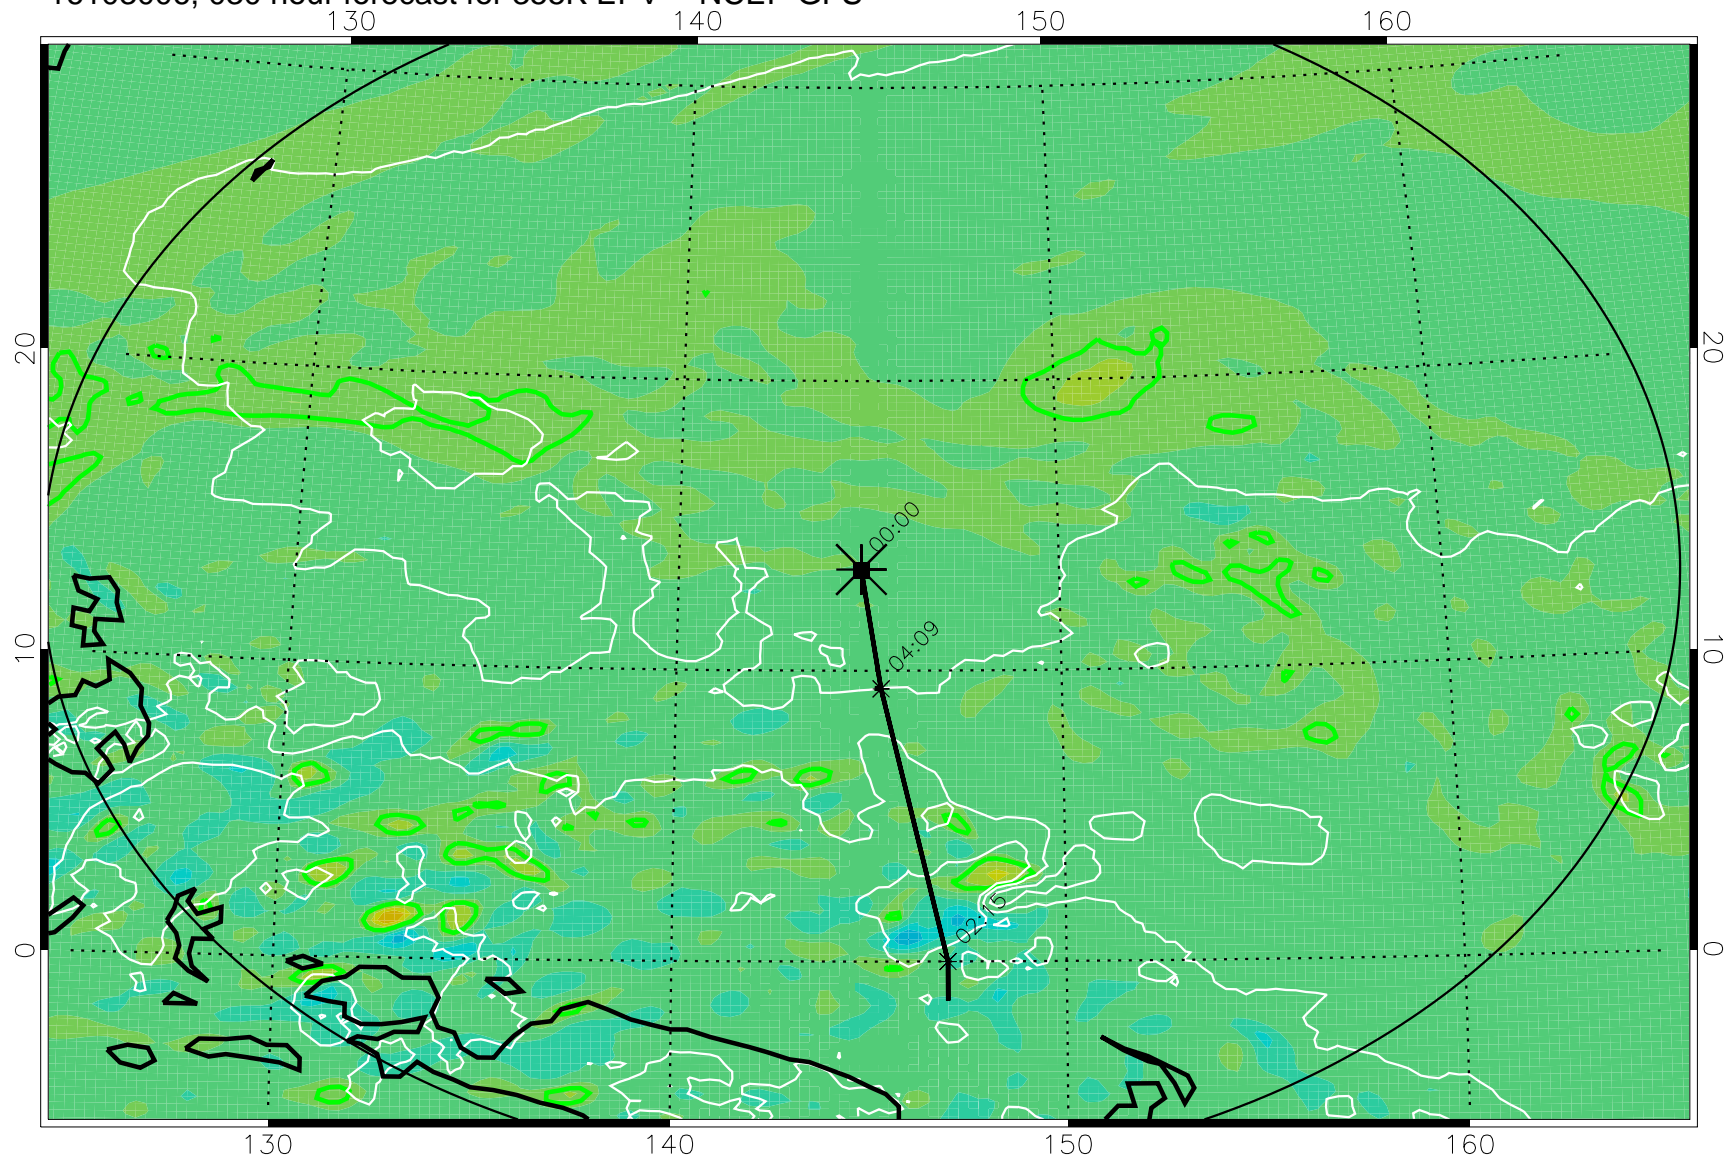

16102906, 006 hour forecast for 355K EPV -- NCEP GFS

355K Montgomery Streamfunction, white
EPV Tropopause (2 PVU) Position
Range ring of 2304 km

16102912, 012 hour forecast for 355K EPV -- NCEP GFS

355K Montgomery Streamfunction, white
EPV Tropopause (2 PVU) Position
Range ring of 2304 km

16102918, 018 hour forecast for 355K EPV -- NCEP GFS

355K Montgomery Streamfunction, white
EPV Tropopause (2 PVU) Position
Range ring of 2304 km

16103000, 024 hour forecast for 355K EPV -- NCEP GFS

355K Montgomery Streamfunction, white
EPV Tropopause (2 PVU) Position
Range ring of 2304 km

16103006, 030 hour forecast for 355K EPV -- NCEP GFS

355K Montgomery Streamfunction, white
EPV Tropopause (2 PVU) Position
Range ring of 2304 km

16103012, 036 hour forecast for 355K EPV -- NCEP GFS

355K Montgomery Streamfunction, white
EPV Tropopause (2 PVU) Position
Range ring of 2304 km

16103018, 042 hour forecast for 355K EPV -- NCEP GFS

355K Montgomery Streamfunction, white
EPV Tropopause (2 PVU) Position
Range ring of 2304 km

16103100, 048 hour forecast for 355K EPV -- NCEP GFS

355K Montgomery Streamfunction, white
EPV Tropopause (2 PVU) Position
Range ring of 2304 km