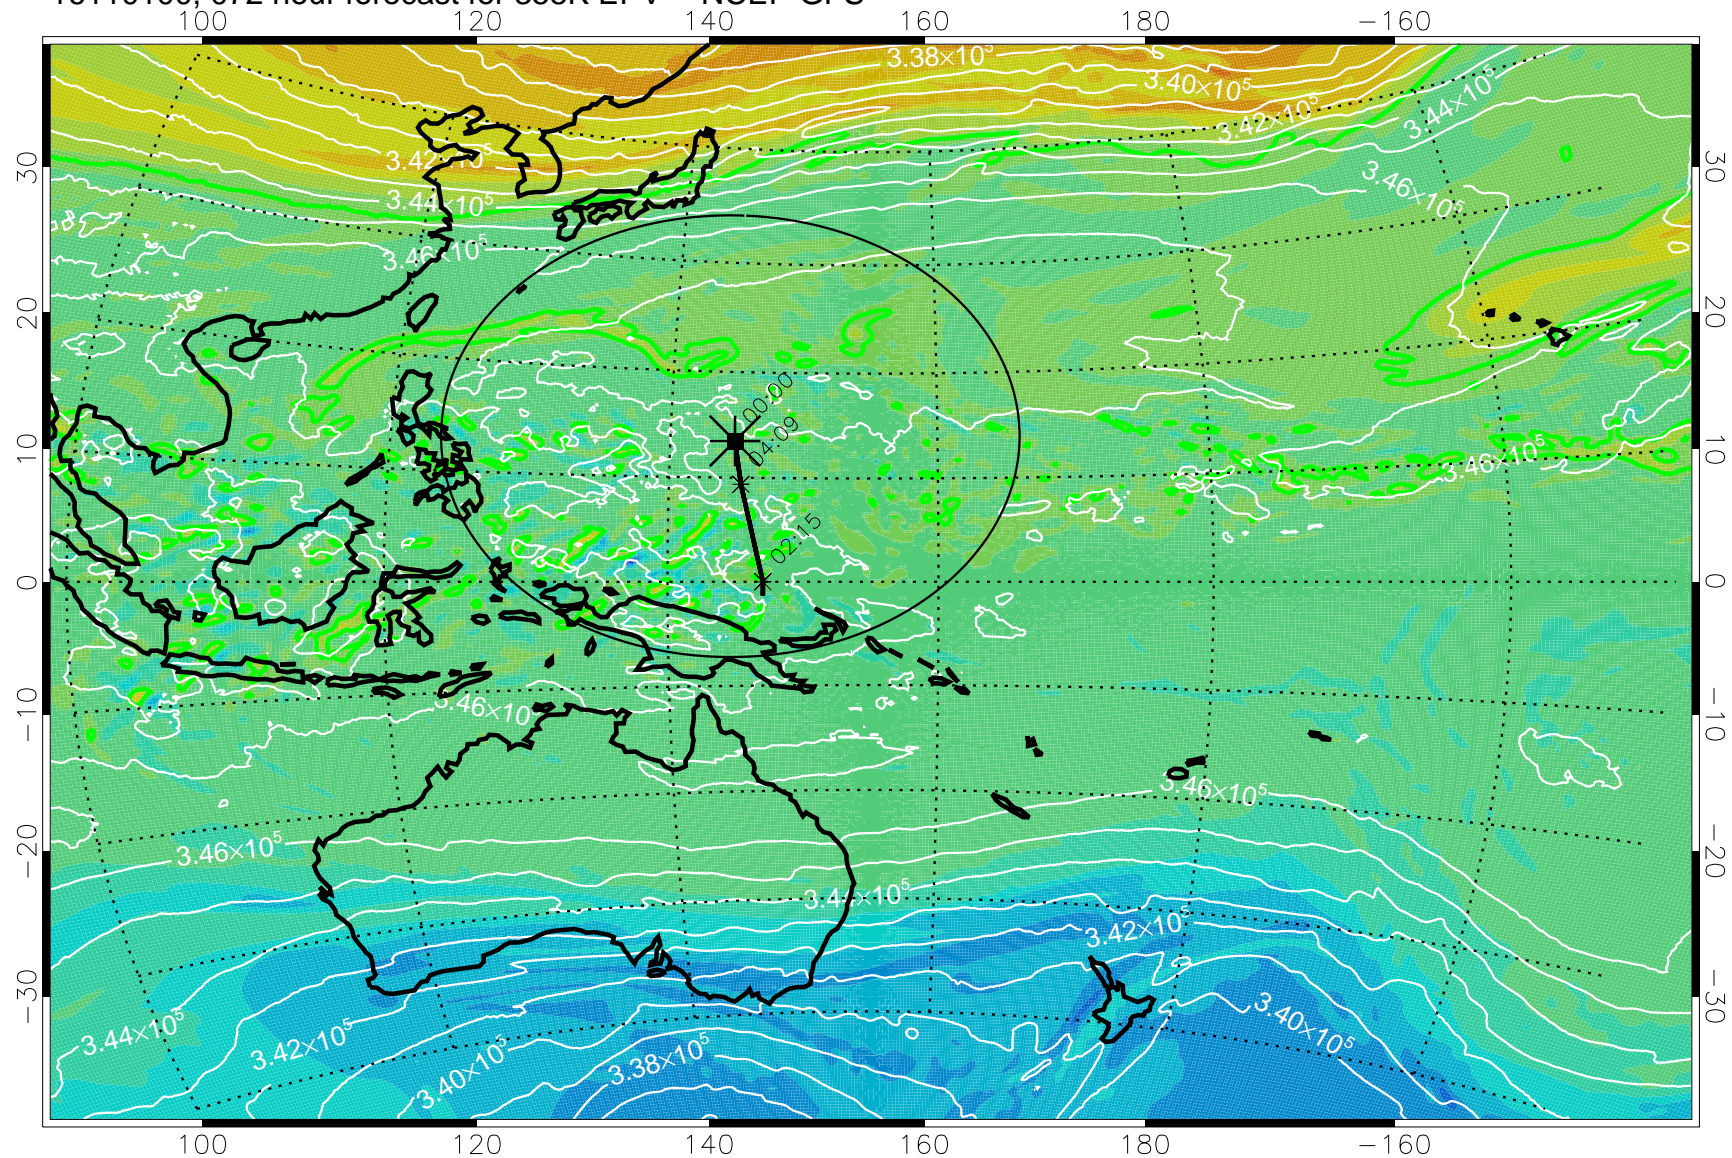

16103018, 042 hour forecast for 355K EPV -- NCEP GFS

355K Montgomery Streamfunction, white  
EPV Tropopause (2 PVU) Position  
Range ring of 2304 km

16103100, 048 hour forecast for 355K EPV -- NCEP GFS

355K Montgomery Streamfunction, white  
EPV Tropopause (2 PVU) Position  
Range ring of 2304 km

16103106, 054 hour forecast for 355K EPV -- NCEP GFS

355K Montgomery Streamfunction, white  
EPV Tropopause (2 PVU) Position  
Range ring of 2304 km

16103112, 060 hour forecast for 355K EPV -- NCEP GFS

355K Montgomery Streamfunction, white  
EPV Tropopause (2 PVU) Position  
Range ring of 2304 km

16103118, 066 hour forecast for 355K EPV -- NCEP GFS

355K Montgomery Streamfunction, white  
EPV Tropopause (2 PVU) Position  
Range ring of 2304 km

16110100, 072 hour forecast for 355K EPV -- NCEP GFS

355K Montgomery Streamfunction, white  
EPV Tropopause (2 PVU) Position  
Range ring of 2304 km

16110106, 078 hour forecast for 355K EPV -- NCEP GFS

355K Montgomery Streamfunction, white  
EPV Tropopause (2 PVU) Position  
Range ring of 2304 km

16110112, 084 hour forecast for 355K EPV -- NCEP GFS

355K Montgomery Streamfunction, white  
EPV Tropopause (2 PVU) Position  
Range ring of 2304 km