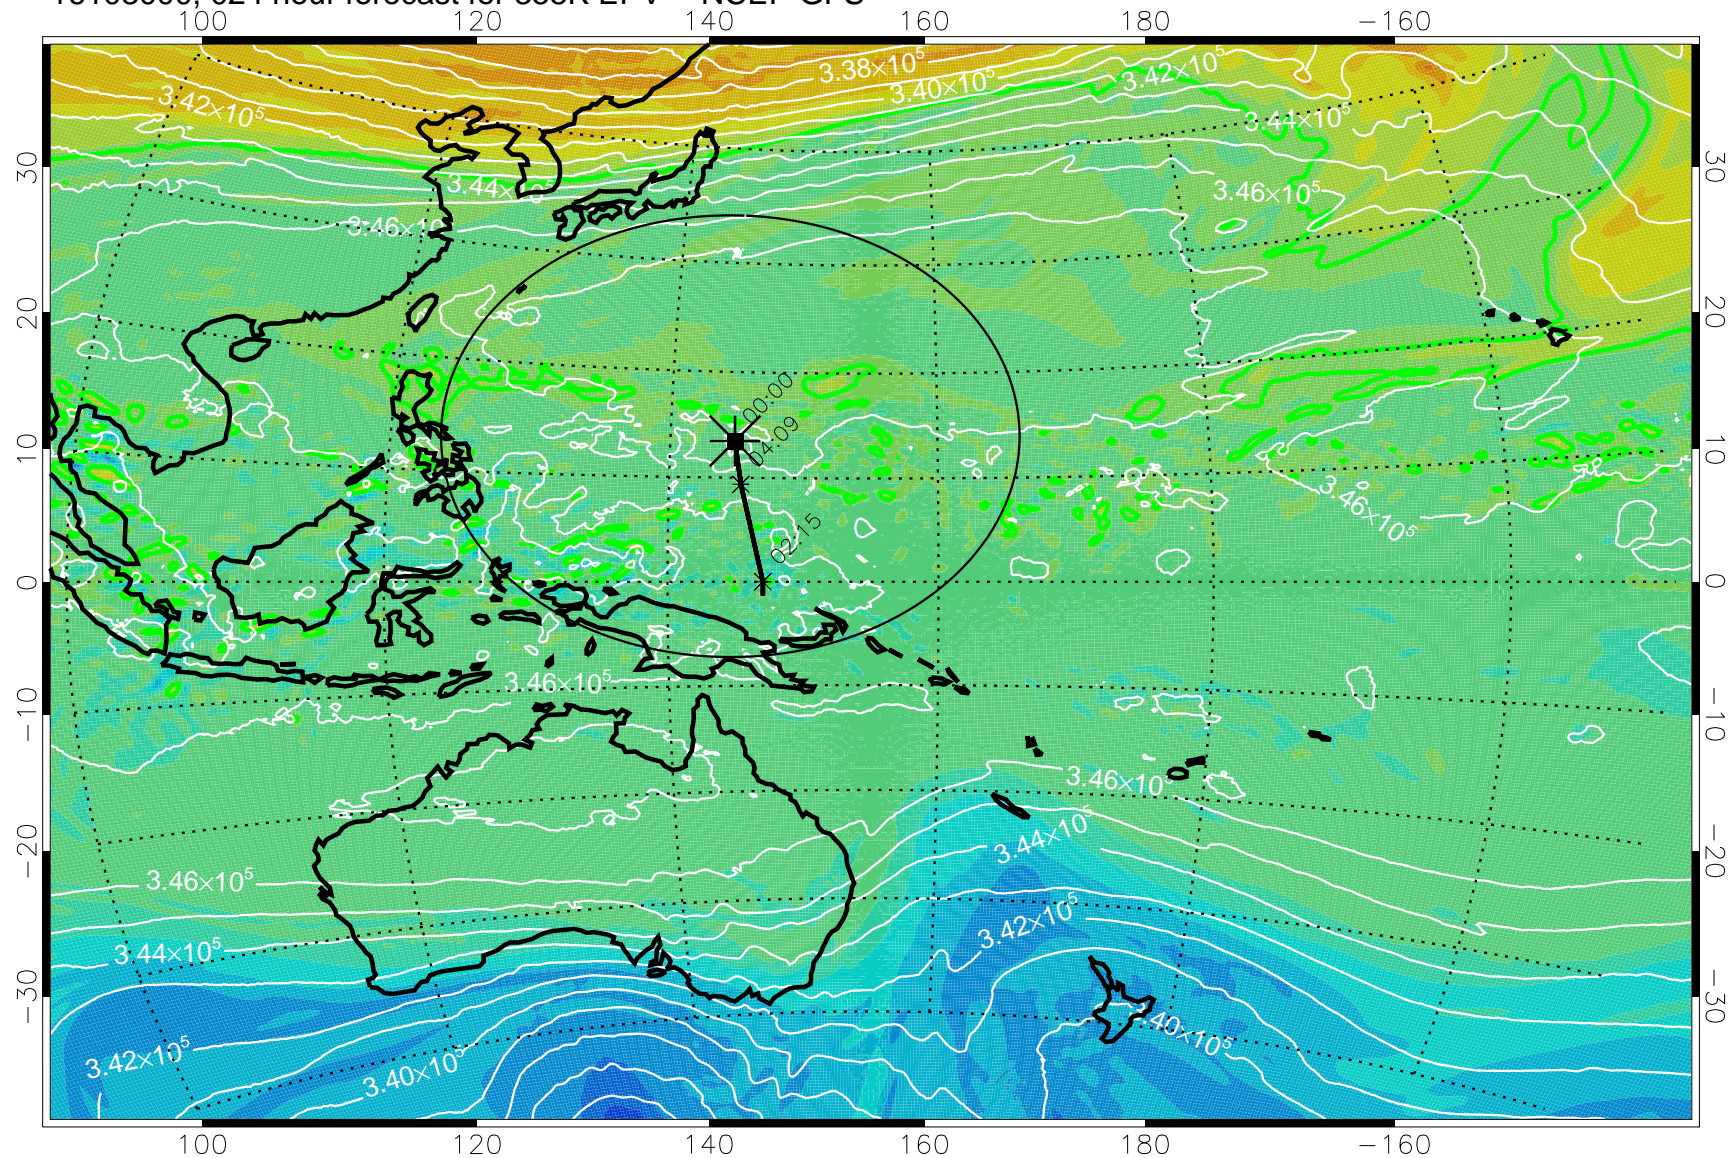

16102906, 006 hour forecast for 355K EPV -- NCEP GFS

355K Montgomery Streamfunction, white  
EPV Tropopause (2 PVU) Position  
Range ring of 2304 km

16102912, 012 hour forecast for 355K EPV -- NCEP GFS

355K Montgomery Streamfunction, white  
EPV Tropopause (2 PVU) Position  
Range ring of 2304 km

16102918, 018 hour forecast for 355K EPV -- NCEP GFS

355K Montgomery Streamfunction, white  
EPV Tropopause (2 PVU) Position  
Range ring of 2304 km

16103000, 024 hour forecast for 355K EPV -- NCEP GFS

355K Montgomery Streamfunction, white  
EPV Tropopause (2 PVU) Position  
Range ring of 2304 km

16103006, 030 hour forecast for 355K EPV -- NCEP GFS

355K Montgomery Streamfunction, white  
EPV Tropopause (2 PVU) Position  
Range ring of 2304 km

16103012, 036 hour forecast for 355K EPV -- NCEP GFS

355K Montgomery Streamfunction, white  
EPV Tropopause (2 PVU) Position  
Range ring of 2304 km

16103018, 042 hour forecast for 355K EPV -- NCEP GFS

355K Montgomery Streamfunction, white  
EPV Tropopause (2 PVU) Position  
Range ring of 2304 km

16103100, 048 hour forecast for 355K EPV -- NCEP GFS

355K Montgomery Streamfunction, white  
EPV Tropopause (2 PVU) Position  
Range ring of 2304 km