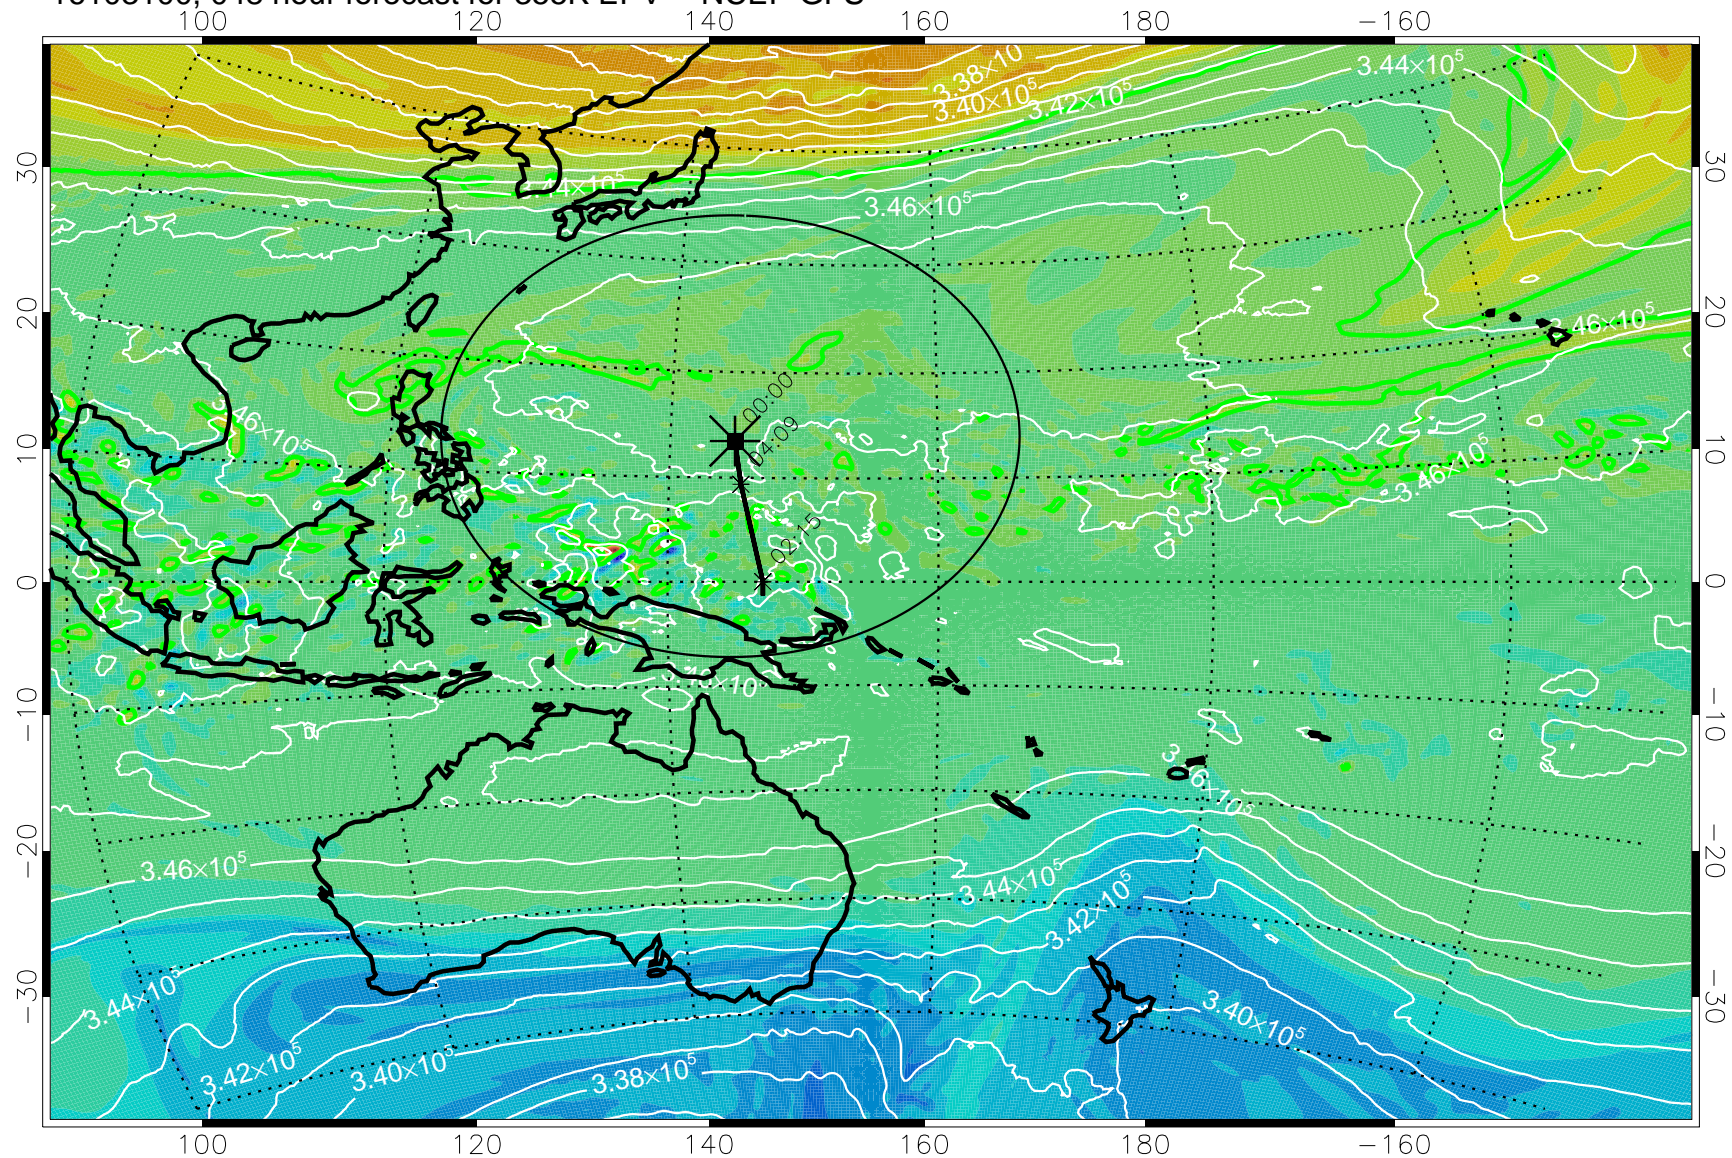

16103006, 030 hour forecast for 355K EPV -- NCEP GFS

355K Montgomery Streamfunction, white  
EPV Tropopause (2 PVU) Position  
Range ring of 2304 km

16103012, 036 hour forecast for 355K EPV -- NCEP GFS

355K Montgomery Streamfunction, white  
EPV Tropopause (2 PVU) Position  
Range ring of 2304 km

16103018, 042 hour forecast for 355K EPV -- NCEP GFS

355K Montgomery Streamfunction, white  
EPV Tropopause (2 PVU) Position  
Range ring of 2304 km

16103100, 048 hour forecast for 355K EPV -- NCEP GFS

355K Montgomery Streamfunction, white  
EPV Tropopause (2 PVU) Position  
Range ring of 2304 km

16103106, 054 hour forecast for 355K EPV -- NCEP GFS

355K Montgomery Streamfunction, white  
EPV Tropopause (2 PVU) Position  
Range ring of 2304 km

16103112, 060 hour forecast for 355K EPV -- NCEP GFS

355K Montgomery Streamfunction, white  
EPV Tropopause (2 PVU) Position  
Range ring of 2304 km

16103118, 066 hour forecast for 355K EPV -- NCEP GFS

355K Montgomery Streamfunction, white  
EPV Tropopause (2 PVU) Position  
Range ring of 2304 km

16110100, 072 hour forecast for 355K EPV -- NCEP GFS

355K Montgomery Streamfunction, white  
EPV Tropopause (2 PVU) Position  
Range ring of 2304 km