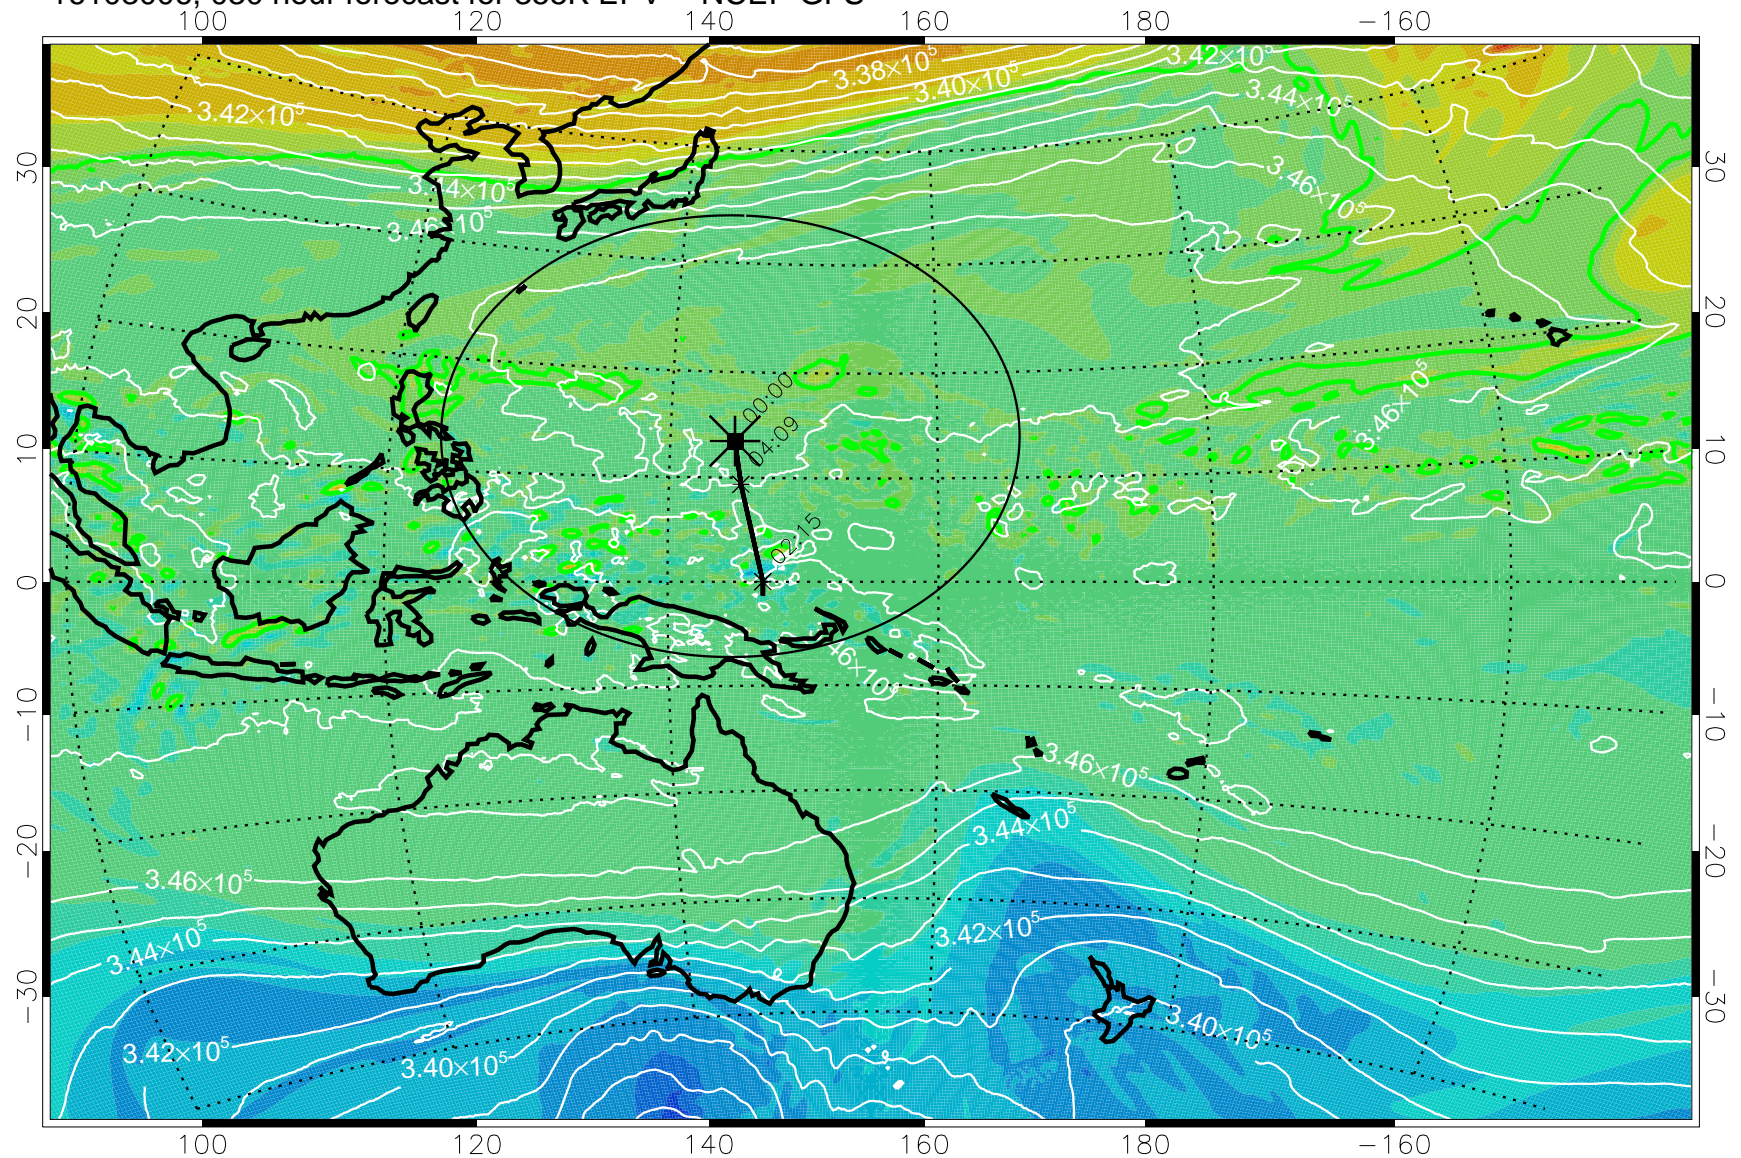

16102918, 018 hour forecast for 355K EPV -- NCEP GFS

355K Montgomery Streamfunction, white  
EPV Tropopause (2 PVU) Position  
Range ring of 2304 km

16103000, 024 hour forecast for 355K EPV -- NCEP GFS

355K Montgomery Streamfunction, white  
EPV Tropopause (2 PVU) Position  
Range ring of 2304 km

16103006, 030 hour forecast for 355K EPV -- NCEP GFS

355K Montgomery Streamfunction, white  
EPV Tropopause (2 PVU) Position  
Range ring of 2304 km

16103012, 036 hour forecast for 355K EPV -- NCEP GFS

355K Montgomery Streamfunction, white  
EPV Tropopause (2 PVU) Position  
Range ring of 2304 km

16103018, 042 hour forecast for 355K EPV -- NCEP GFS

355K Montgomery Streamfunction, white  
EPV Tropopause (2 PVU) Position  
Range ring of 2304 km

16103100, 048 hour forecast for 355K EPV -- NCEP GFS

355K Montgomery Streamfunction, white  
EPV Tropopause (2 PVU) Position  
Range ring of 2304 km

16103106, 054 hour forecast for 355K EPV -- NCEP GFS

355K Montgomery Streamfunction, white  
EPV Tropopause (2 PVU) Position  
Range ring of 2304 km

16103112, 060 hour forecast for 355K EPV -- NCEP GFS

355K Montgomery Streamfunction, white  
EPV Tropopause (2 PVU) Position  
Range ring of 2304 km