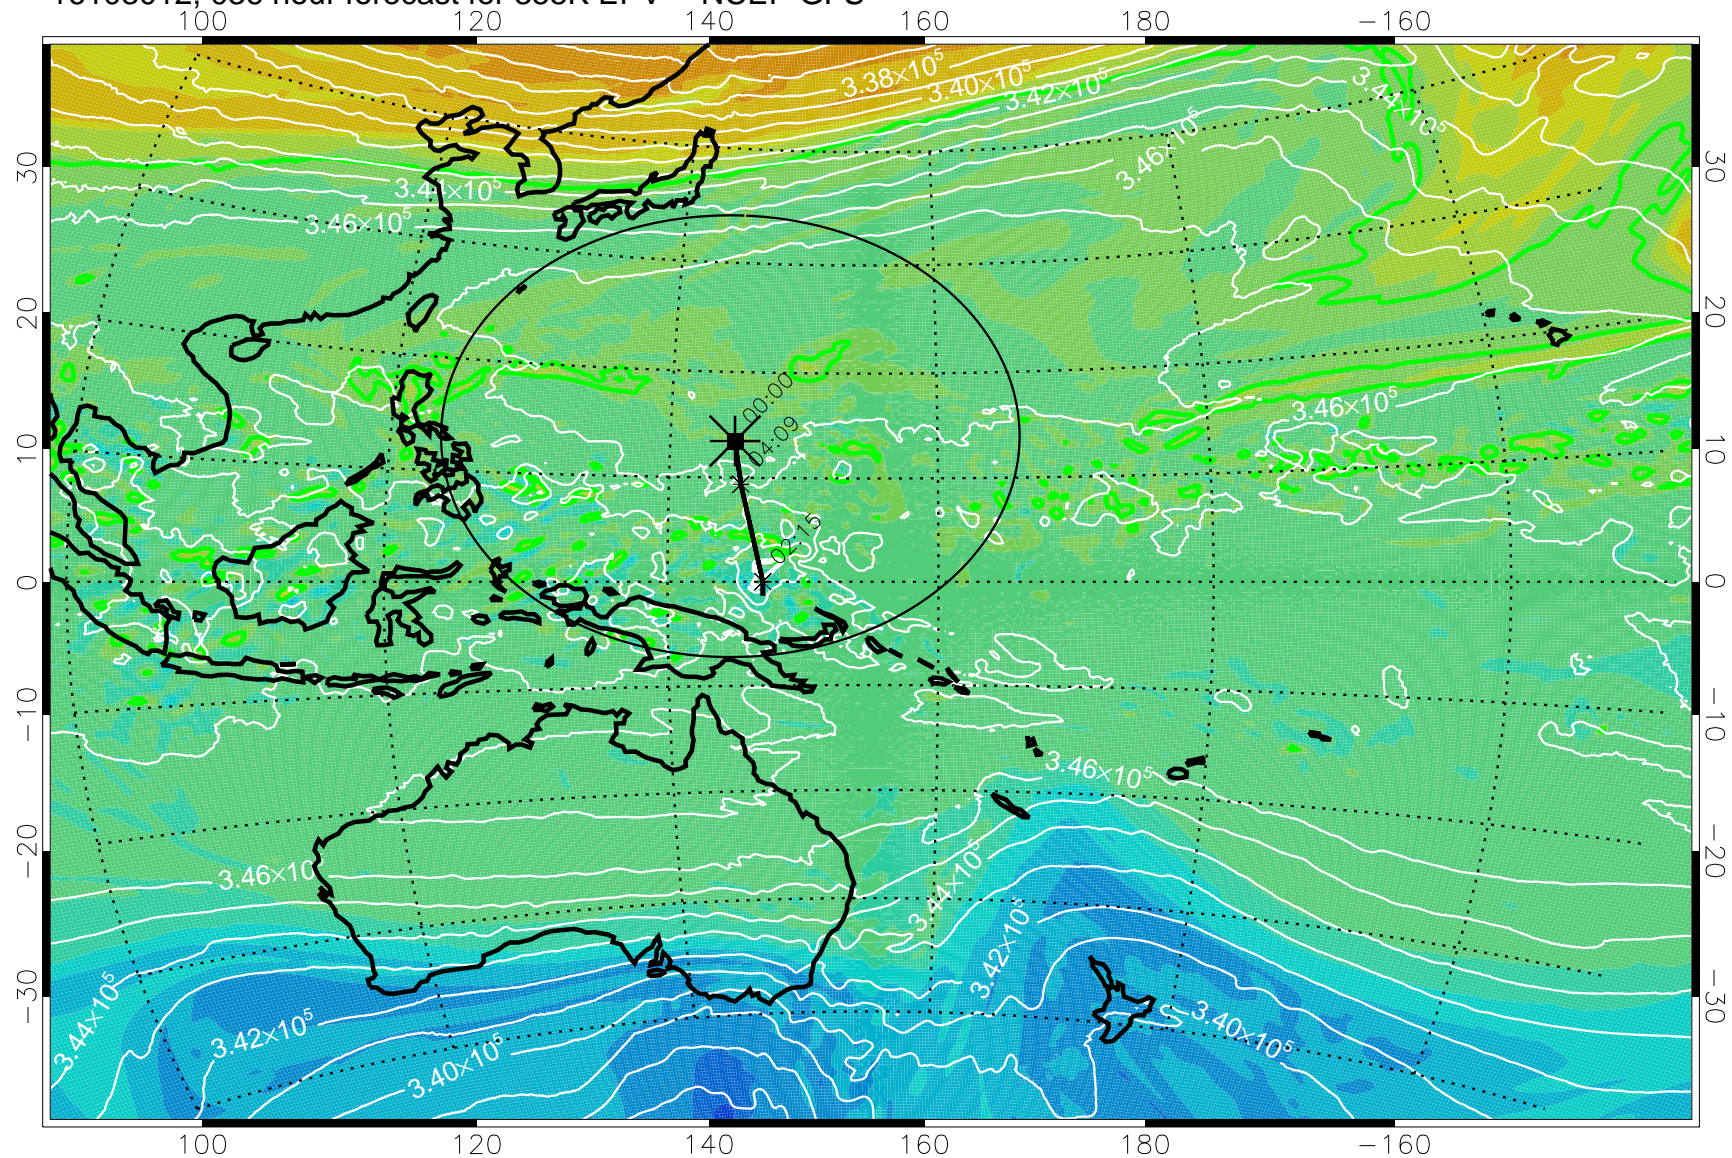

16102906, 006 hour forecast for 355K EPV -- NCEP GFS

355K Montgomery Streamfunction, white  
EPV Tropopause (2 PVU) Position  
Range ring of 2304 km

16102912, 012 hour forecast for 355K EPV -- NCEP GFS

355K Montgomery Streamfunction, white  
EPV Tropopause (2 PVU) Position  
Range ring of 2304 km

16102918, 018 hour forecast for 355K EPV -- NCEP GFS

355K Montgomery Streamfunction, white  
EPV Tropopause (2 PVU) Position  
Range ring of 2304 km

16103000, 024 hour forecast for 355K EPV -- NCEP GFS

355K Montgomery Streamfunction, white  
EPV Tropopause (2 PVU) Position  
Range ring of 2304 km

16103006, 030 hour forecast for 355K EPV -- NCEP GFS

355K Montgomery Streamfunction, white  
EPV Tropopause (2 PVU) Position  
Range ring of 2304 km

16103012, 036 hour forecast for 355K EPV -- NCEP GFS

355K Montgomery Streamfunction, white  
EPV Tropopause (2 PVU) Position  
Range ring of 2304 km

16103018, 042 hour forecast for 355K EPV -- NCEP GFS

355K Montgomery Streamfunction, white  
EPV Tropopause (2 PVU) Position  
Range ring of 2304 km

16103100, 048 hour forecast for 355K EPV -- NCEP GFS

355K Montgomery Streamfunction, white  
EPV Tropopause (2 PVU) Position  
Range ring of 2304 km