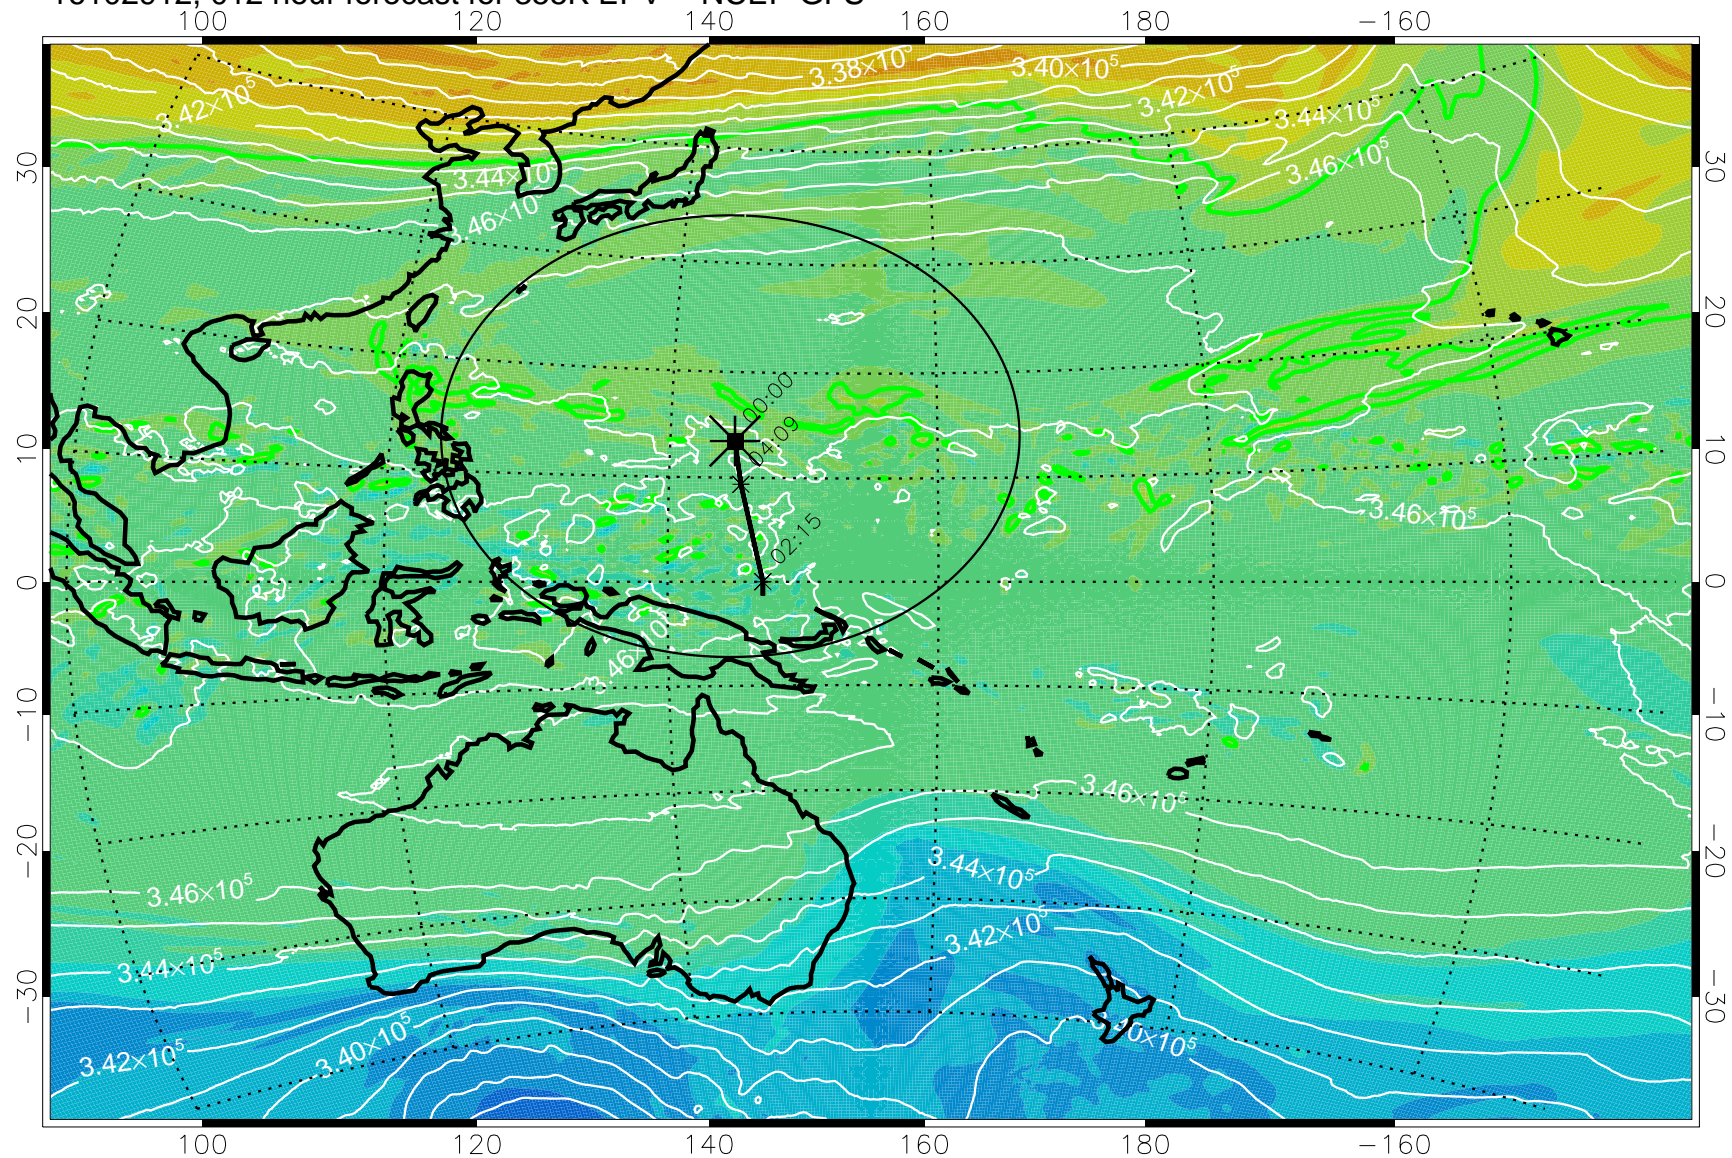

16102906, 006 hour forecast for 355K EPV -- NCEP GFS

355K Montgomery Streamfunction, white  
EPV Tropopause (2 PVU) Position  
Range ring of 2304 km

16102912, 012 hour forecast for 355K EPV -- NCEP GFS

355K Montgomery Streamfunction, white  
EPV Tropopause (2 PVU) Position  
Range ring of 2304 km

16102918, 018 hour forecast for 355K EPV -- NCEP GFS

355K Montgomery Streamfunction, white  
EPV Tropopause (2 PVU) Position  
Range ring of 2304 km

16103000, 024 hour forecast for 355K EPV -- NCEP GFS

355K Montgomery Streamfunction, white  
EPV Tropopause (2 PVU) Position  
Range ring of 2304 km

16103006, 030 hour forecast for 355K EPV -- NCEP GFS

355K Montgomery Streamfunction, white  
EPV Tropopause (2 PVU) Position  
Range ring of 2304 km

16103012, 036 hour forecast for 355K EPV -- NCEP GFS

355K Montgomery Streamfunction, white  
EPV Tropopause (2 PVU) Position  
Range ring of 2304 km

16103018, 042 hour forecast for 355K EPV -- NCEP GFS

355K Montgomery Streamfunction, white  
EPV Tropopause (2 PVU) Position  
Range ring of 2304 km

16103100, 048 hour forecast for 355K EPV -- NCEP GFS

355K Montgomery Streamfunction, white  
EPV Tropopause (2 PVU) Position  
Range ring of 2304 km