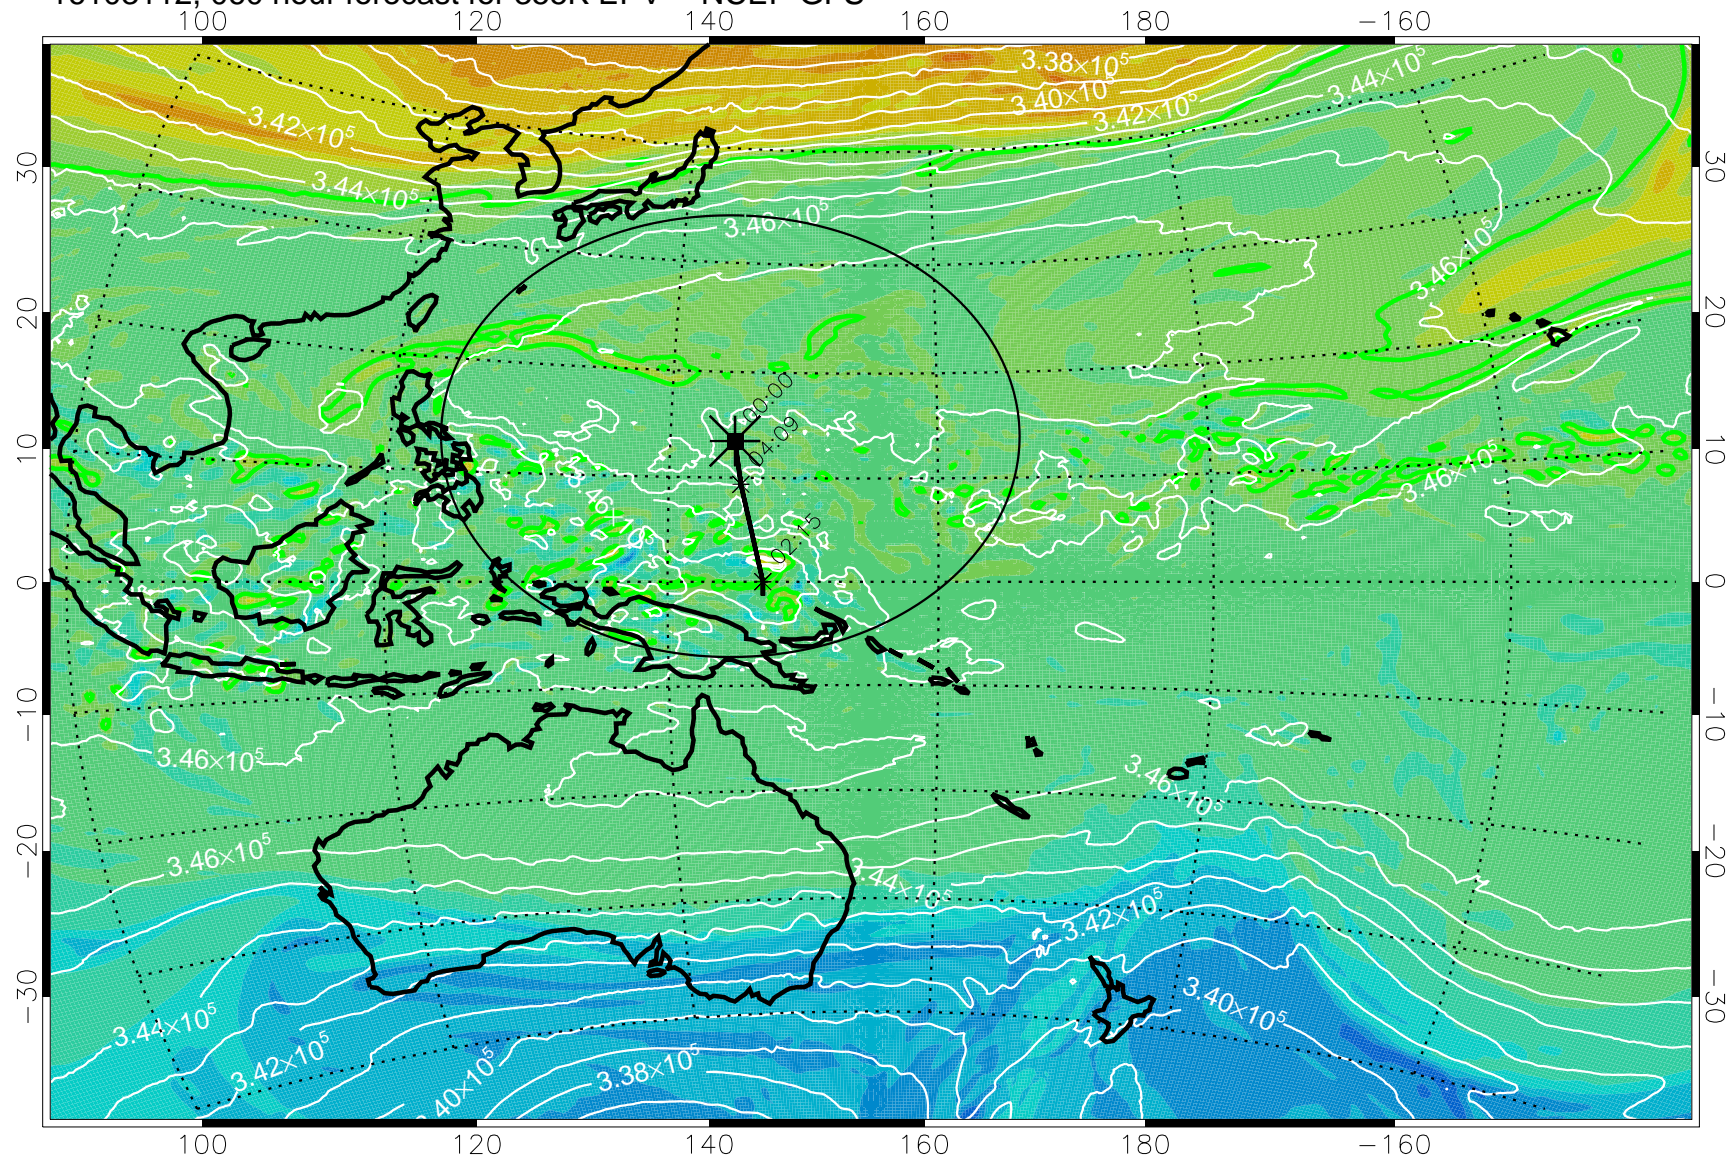

16103018, 042 hour forecast for 355K EPV -- NCEP GFS

355K Montgomery Streamfunction, white  
EPV Tropopause (2 PVU) Position  
Range ring of 2304 km

16103100, 048 hour forecast for 355K EPV -- NCEP GFS

355K Montgomery Streamfunction, white  
EPV Tropopause (2 PVU) Position  
Range ring of 2304 km

16103106, 054 hour forecast for 355K EPV -- NCEP GFS

355K Montgomery Streamfunction, white  
EPV Tropopause (2 PVU) Position  
Range ring of 2304 km

16103112, 060 hour forecast for 355K EPV -- NCEP GFS

355K Montgomery Streamfunction, white  
EPV Tropopause (2 PVU) Position  
Range ring of 2304 km

16103118, 066 hour forecast for 355K EPV -- NCEP GFS

355K Montgomery Streamfunction, white  
EPV Tropopause (2 PVU) Position  
Range ring of 2304 km

16110100, 072 hour forecast for 355K EPV -- NCEP GFS

355K Montgomery Streamfunction, white  
EPV Tropopause (2 PVU) Position  
Range ring of 2304 km

16110106, 078 hour forecast for 355K EPV -- NCEP GFS

355K Montgomery Streamfunction, white  
EPV Tropopause (2 PVU) Position  
Range ring of 2304 km

16110112, 084 hour forecast for 355K EPV -- NCEP GFS

355K Montgomery Streamfunction, white  
EPV Tropopause (2 PVU) Position  
Range ring of 2304 km