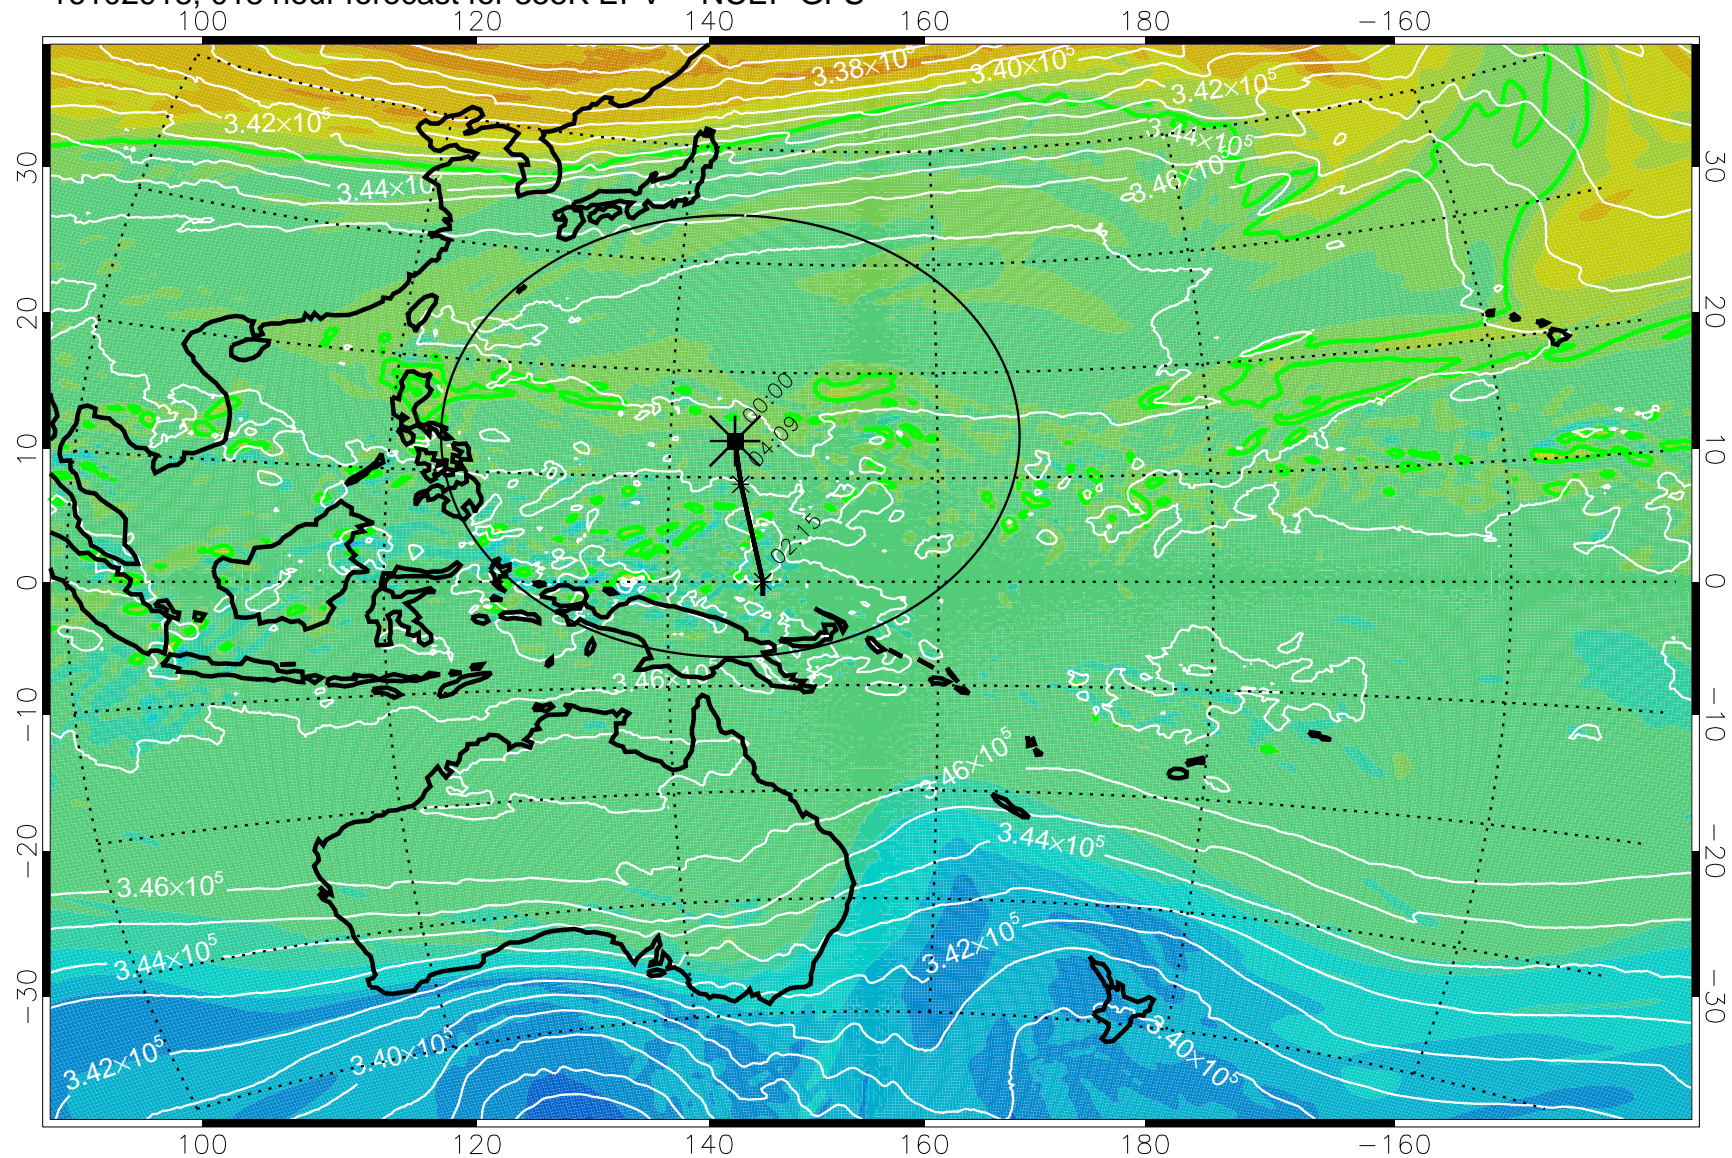

16102906, 006 hour forecast for 355K EPV -- NCEP GFS

355K Montgomery Streamfunction, white  
EPV Tropopause (2 PVU) Position  
Range ring of 2304 km

16102912, 012 hour forecast for 355K EPV -- NCEP GFS

355K Montgomery Streamfunction, white  
EPV Tropopause (2 PVU) Position  
Range ring of 2304 km

16102918, 018 hour forecast for 355K EPV -- NCEP GFS

355K Montgomery Streamfunction, white  
EPV Tropopause (2 PVU) Position  
Range ring of 2304 km

16103000, 024 hour forecast for 355K EPV -- NCEP GFS

355K Montgomery Streamfunction, white  
EPV Tropopause (2 PVU) Position  
Range ring of 2304 km

16103006, 030 hour forecast for 355K EPV -- NCEP GFS

355K Montgomery Streamfunction, white  
EPV Tropopause (2 PVU) Position  
Range ring of 2304 km

16103012, 036 hour forecast for 355K EPV -- NCEP GFS

355K Montgomery Streamfunction, white  
EPV Tropopause (2 PVU) Position  
Range ring of 2304 km

16103018, 042 hour forecast for 355K EPV -- NCEP GFS

355K Montgomery Streamfunction, white  
EPV Tropopause (2 PVU) Position  
Range ring of 2304 km

16103100, 048 hour forecast for 355K EPV -- NCEP GFS

355K Montgomery Streamfunction, white  
EPV Tropopause (2 PVU) Position  
Range ring of 2304 km