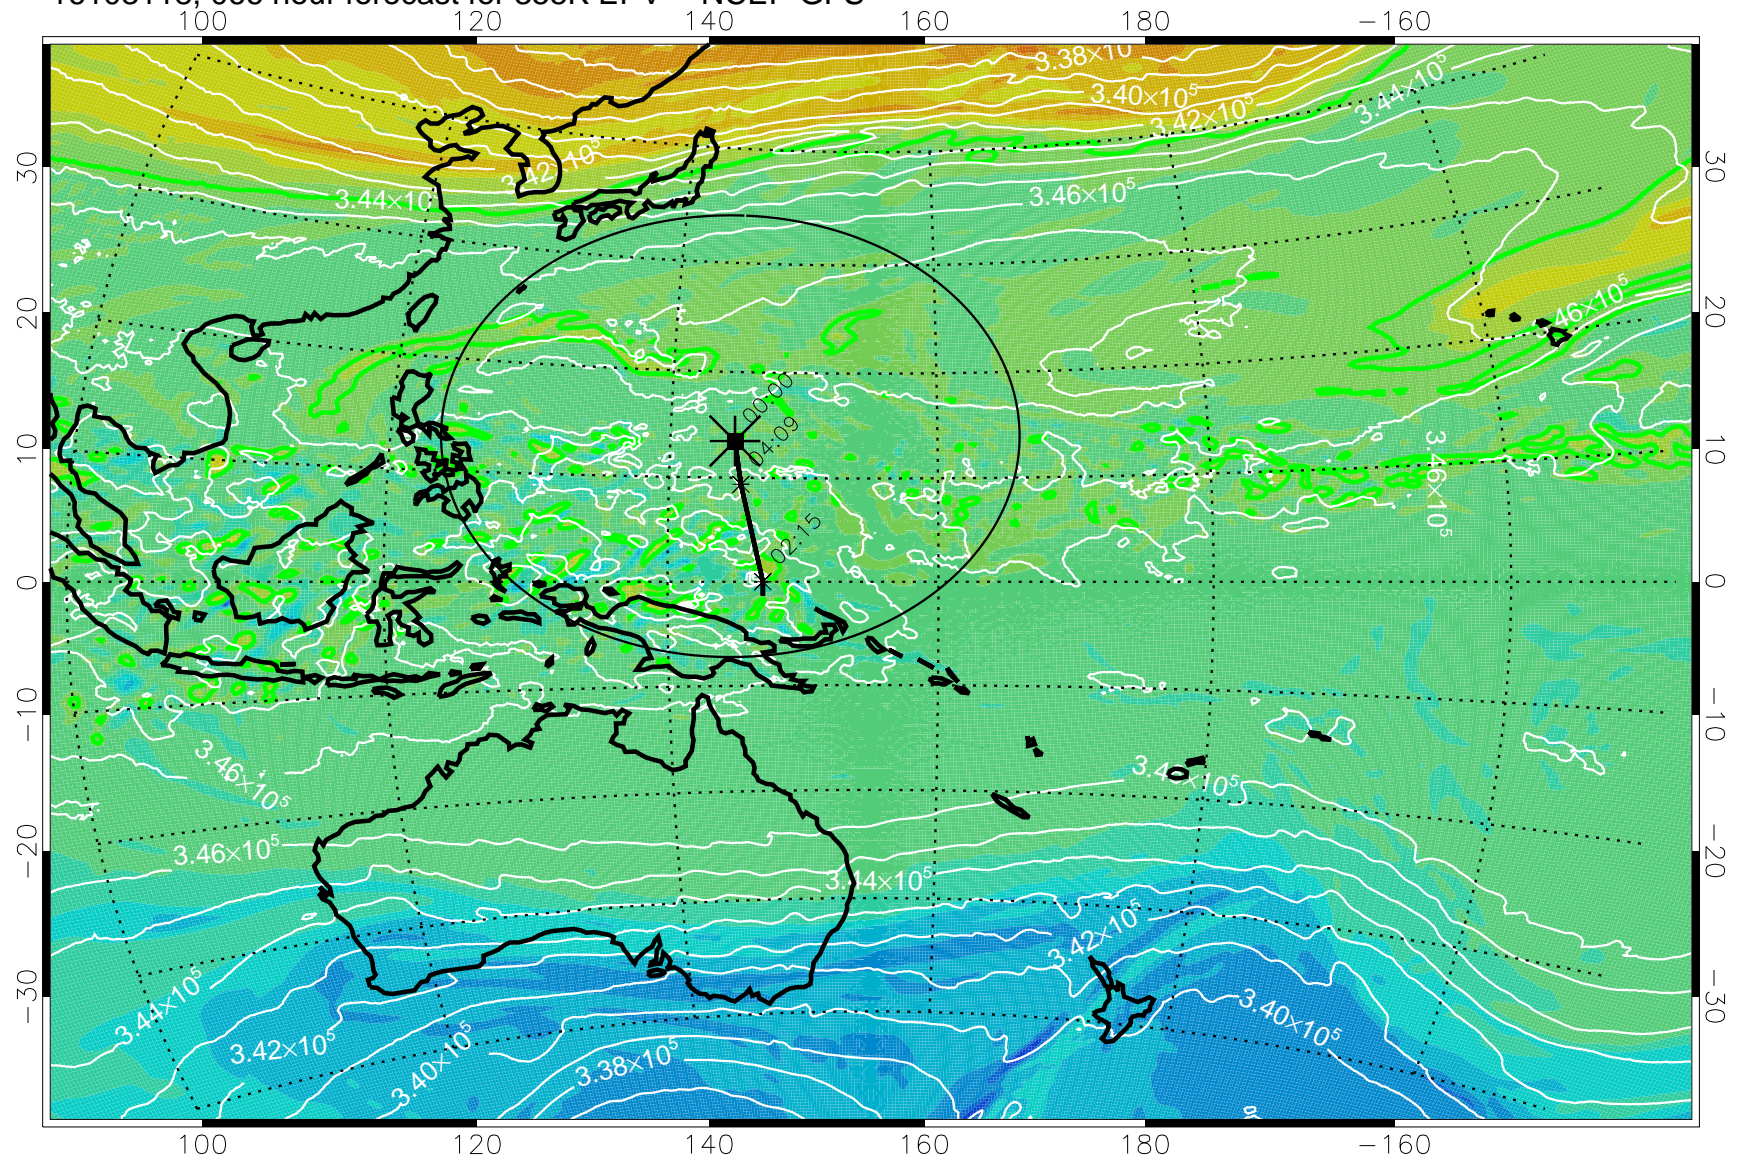

16103018, 042 hour forecast for 355K EPV -- NCEP GFS

355K Montgomery Streamfunction, white  
EPV Tropopause (2 PVU) Position  
Range ring of 2304 km

16103100, 048 hour forecast for 355K EPV -- NCEP GFS

355K Montgomery Streamfunction, white  
EPV Tropopause (2 PVU) Position  
Range ring of 2304 km

16103106, 054 hour forecast for 355K EPV -- NCEP GFS

355K Montgomery Streamfunction, white  
EPV Tropopause (2 PVU) Position  
Range ring of 2304 km

16103112, 060 hour forecast for 355K EPV -- NCEP GFS

355K Montgomery Streamfunction, white  
EPV Tropopause (2 PVU) Position  
Range ring of 2304 km

16103118, 066 hour forecast for 355K EPV -- NCEP GFS

355K Montgomery Streamfunction, white  
EPV Tropopause (2 PVU) Position  
Range ring of 2304 km

16110100, 072 hour forecast for 355K EPV -- NCEP GFS

355K Montgomery Streamfunction, white  
EPV Tropopause (2 PVU) Position  
Range ring of 2304 km

16110106, 078 hour forecast for 355K EPV -- NCEP GFS

355K Montgomery Streamfunction, white  
EPV Tropopause (2 PVU) Position  
Range ring of 2304 km

16110112, 084 hour forecast for 355K EPV -- NCEP GFS

355K Montgomery Streamfunction, white  
EPV Tropopause (2 PVU) Position  
Range ring of 2304 km