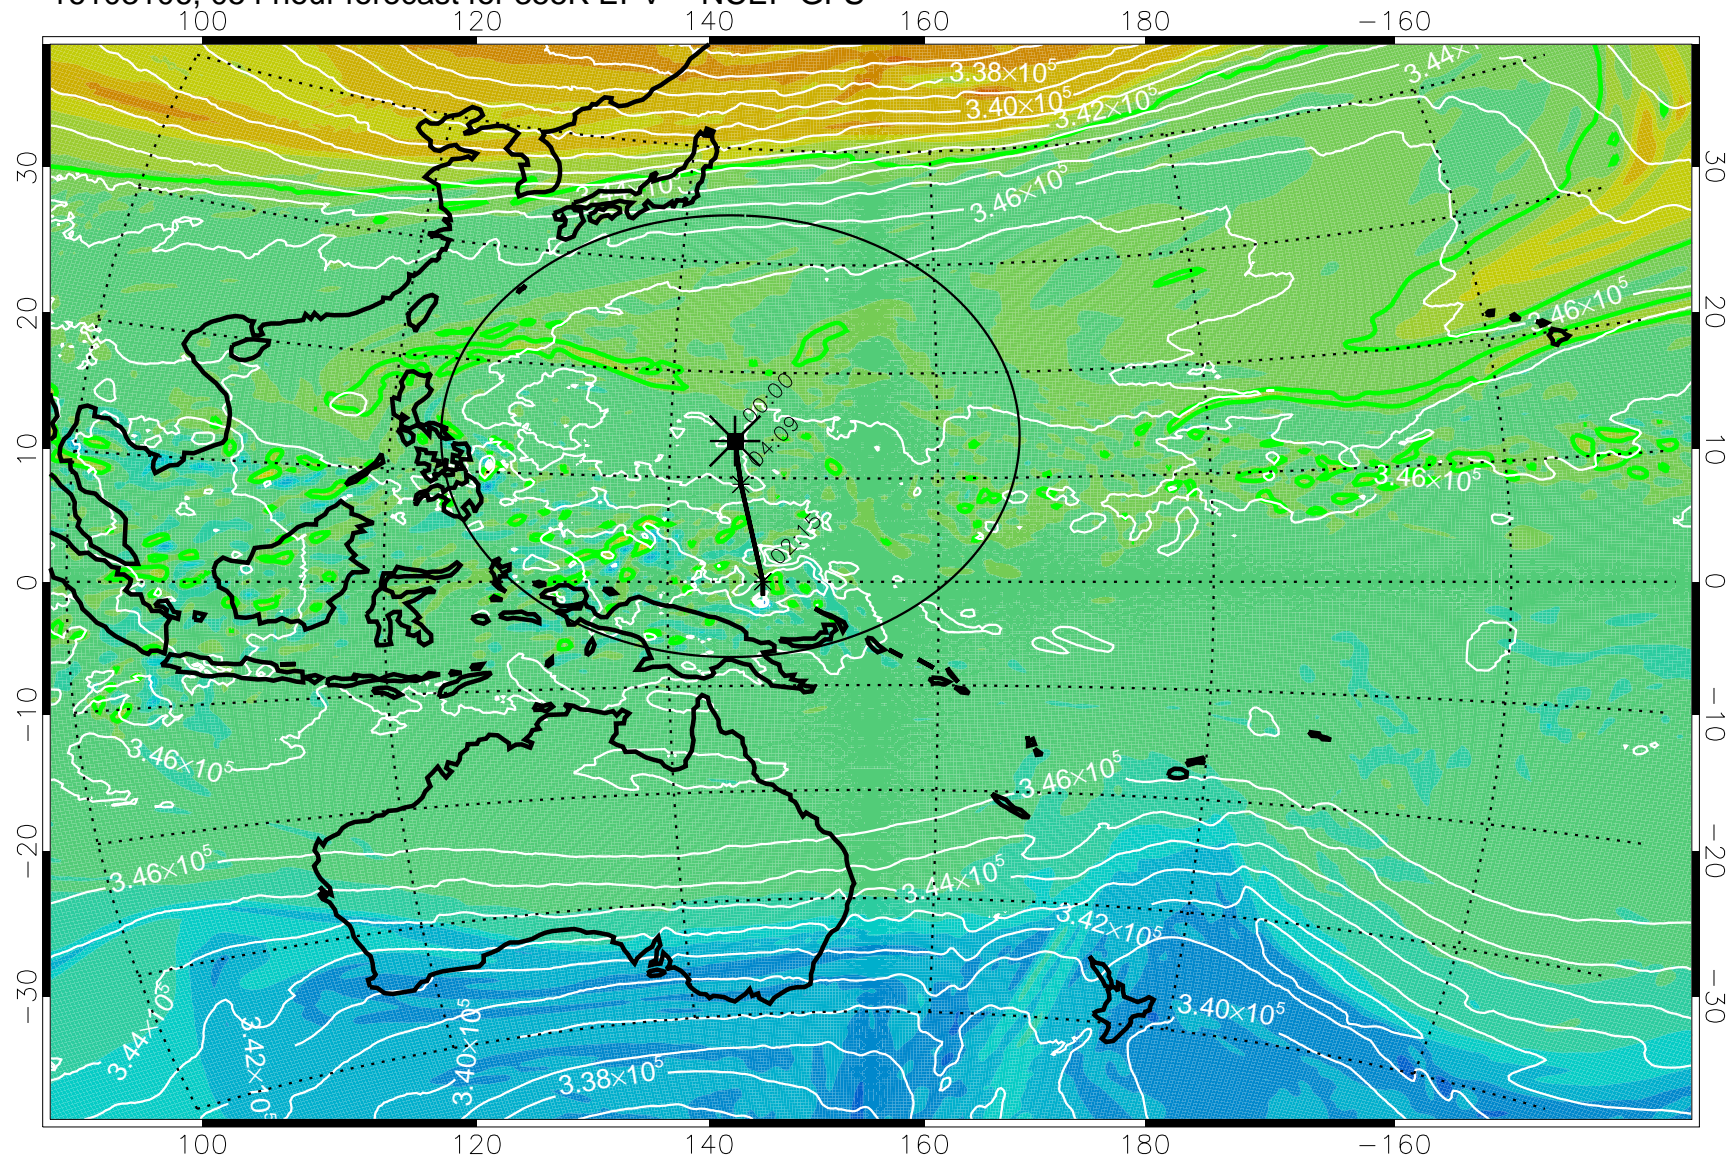

16103018, 042 hour forecast for 355K EPV -- NCEP GFS

355K Montgomery Streamfunction, white  
EPV Tropopause (2 PVU) Position  
Range ring of 2304 km

16103100, 048 hour forecast for 355K EPV -- NCEP GFS

355K Montgomery Streamfunction, white  
EPV Tropopause (2 PVU) Position  
Range ring of 2304 km

16103106, 054 hour forecast for 355K EPV -- NCEP GFS

355K Montgomery Streamfunction, white  
EPV Tropopause (2 PVU) Position  
Range ring of 2304 km

16103112, 060 hour forecast for 355K EPV -- NCEP GFS

355K Montgomery Streamfunction, white  
EPV Tropopause (2 PVU) Position  
Range ring of 2304 km

16103118, 066 hour forecast for 355K EPV -- NCEP GFS

355K Montgomery Streamfunction, white  
EPV Tropopause (2 PVU) Position  
Range ring of 2304 km

16110100, 072 hour forecast for 355K EPV -- NCEP GFS

355K Montgomery Streamfunction, white  
EPV Tropopause (2 PVU) Position  
Range ring of 2304 km

16110106, 078 hour forecast for 355K EPV -- NCEP GFS

355K Montgomery Streamfunction, white  
EPV Tropopause (2 PVU) Position  
Range ring of 2304 km

16110112, 084 hour forecast for 355K EPV -- NCEP GFS

355K Montgomery Streamfunction, white  
EPV Tropopause (2 PVU) Position  
Range ring of 2304 km