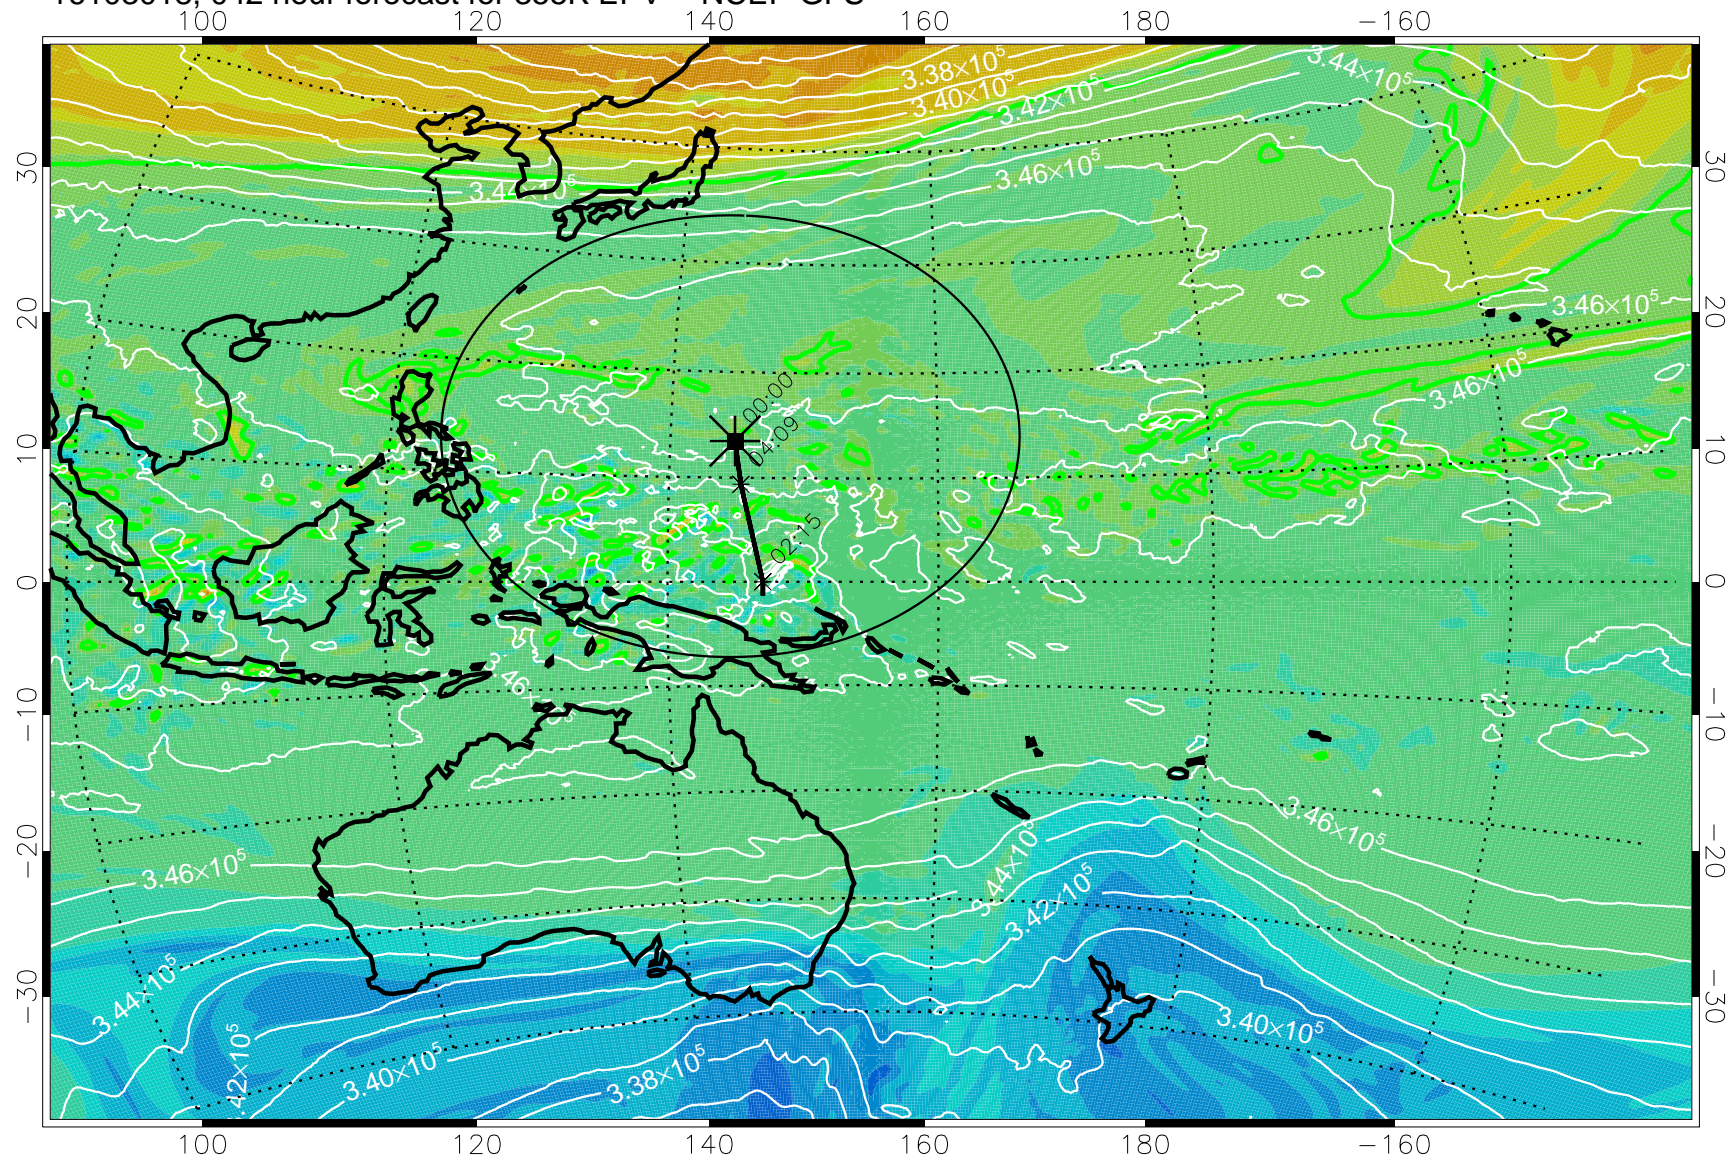

16103006, 030 hour forecast for 355K EPV -- NCEP GFS

355K Montgomery Streamfunction, white  
EPV Tropopause (2 PVU) Position  
Range ring of 2304 km

16103012, 036 hour forecast for 355K EPV -- NCEP GFS

355K Montgomery Streamfunction, white  
EPV Tropopause (2 PVU) Position  
Range ring of 2304 km

16103018, 042 hour forecast for 355K EPV -- NCEP GFS

355K Montgomery Streamfunction, white  
EPV Tropopause (2 PVU) Position  
Range ring of 2304 km

16103100, 048 hour forecast for 355K EPV -- NCEP GFS

355K Montgomery Streamfunction, white  
EPV Tropopause (2 PVU) Position  
Range ring of 2304 km

16103106, 054 hour forecast for 355K EPV -- NCEP GFS

355K Montgomery Streamfunction, white  
EPV Tropopause (2 PVU) Position  
Range ring of 2304 km

16103112, 060 hour forecast for 355K EPV -- NCEP GFS

355K Montgomery Streamfunction, white  
EPV Tropopause (2 PVU) Position  
Range ring of 2304 km

16103118, 066 hour forecast for 355K EPV -- NCEP GFS

355K Montgomery Streamfunction, white  
EPV Tropopause (2 PVU) Position  
Range ring of 2304 km

16110100, 072 hour forecast for 355K EPV -- NCEP GFS

355K Montgomery Streamfunction, white  
EPV Tropopause (2 PVU) Position  
Range ring of 2304 km