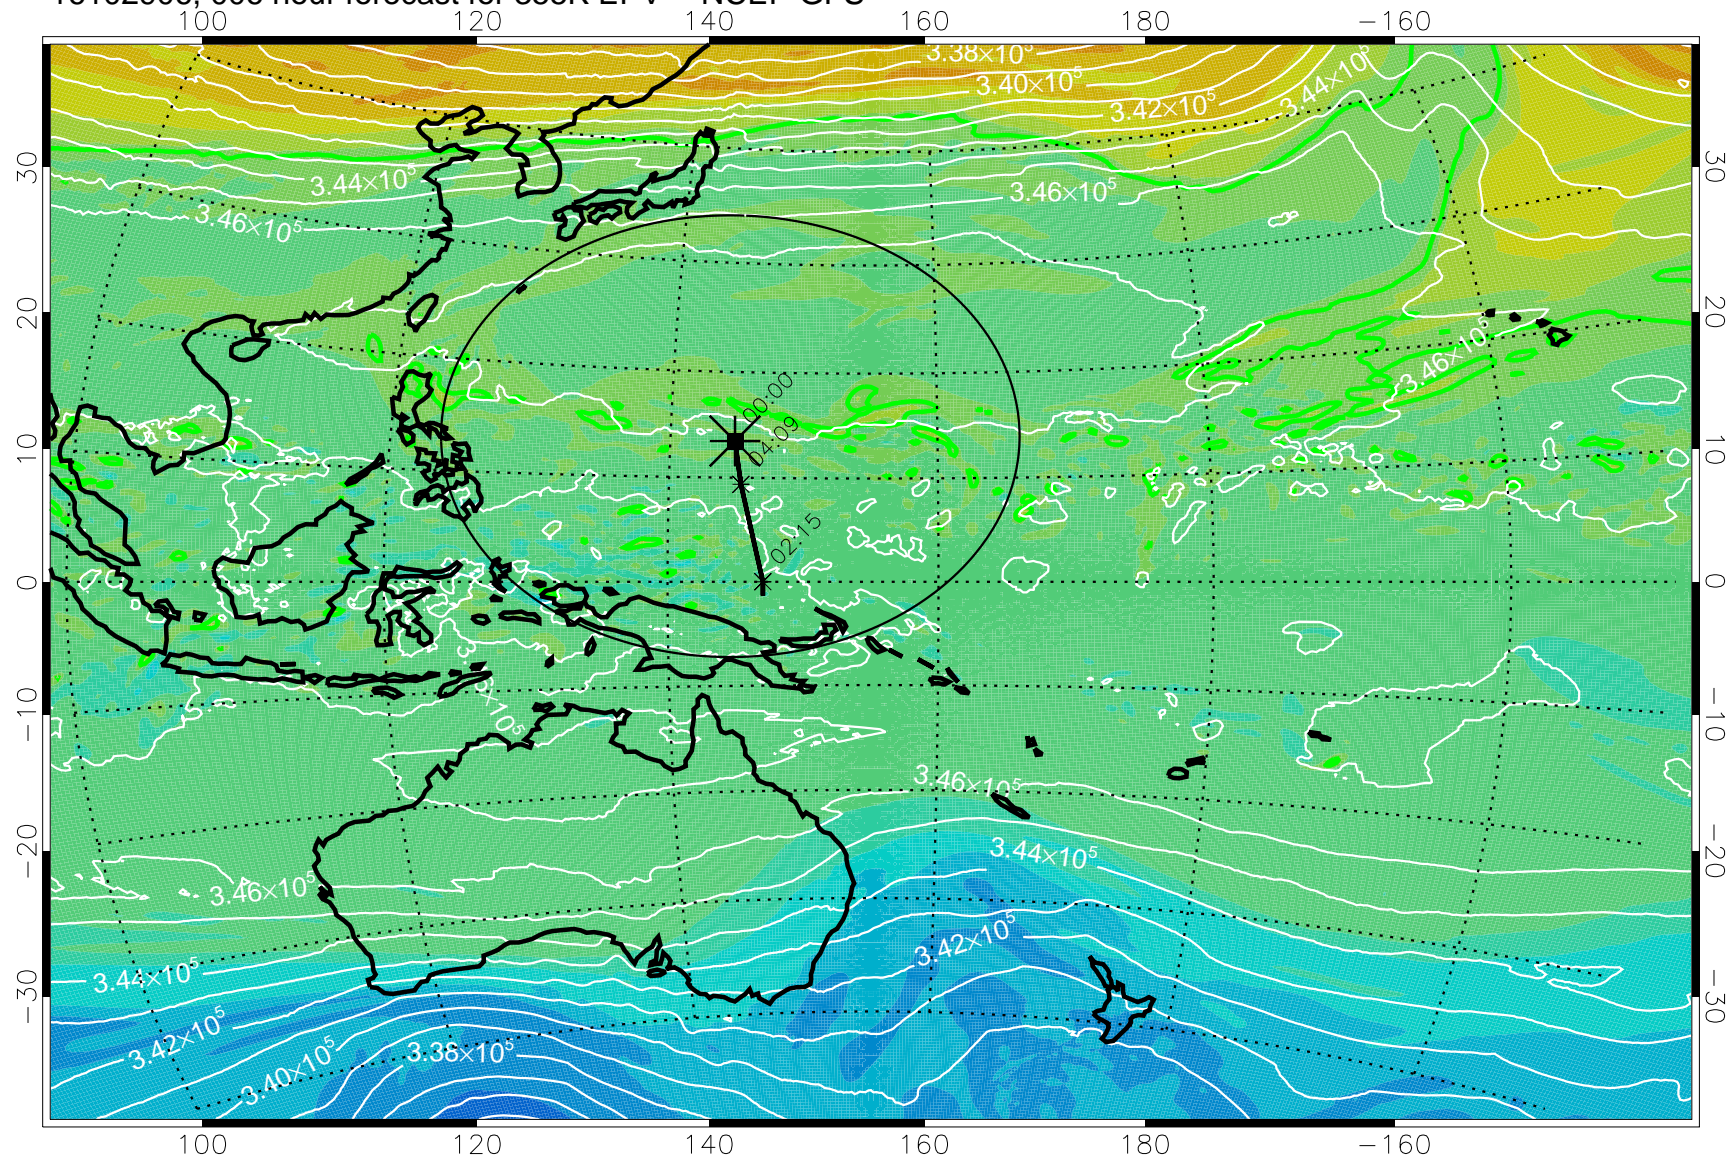

16102906, 006 hour forecast for 355K EPV -- NCEP GFS

355K Montgomery Streamfunction, white  
EPV Tropopause (2 PVU) Position  
Range ring of 2304 km

16102912, 012 hour forecast for 355K EPV -- NCEP GFS

355K Montgomery Streamfunction, white  
EPV Tropopause (2 PVU) Position  
Range ring of 2304 km

16102918, 018 hour forecast for 355K EPV -- NCEP GFS

355K Montgomery Streamfunction, white  
EPV Tropopause (2 PVU) Position  
Range ring of 2304 km

16103000, 024 hour forecast for 355K EPV -- NCEP GFS

355K Montgomery Streamfunction, white  
EPV Tropopause (2 PVU) Position  
Range ring of 2304 km

16103006, 030 hour forecast for 355K EPV -- NCEP GFS

355K Montgomery Streamfunction, white  
EPV Tropopause (2 PVU) Position  
Range ring of 2304 km

16103012, 036 hour forecast for 355K EPV -- NCEP GFS

355K Montgomery Streamfunction, white  
EPV Tropopause (2 PVU) Position  
Range ring of 2304 km

16103018, 042 hour forecast for 355K EPV -- NCEP GFS

355K Montgomery Streamfunction, white  
EPV Tropopause (2 PVU) Position  
Range ring of 2304 km

16103100, 048 hour forecast for 355K EPV -- NCEP GFS

355K Montgomery Streamfunction, white  
EPV Tropopause (2 PVU) Position  
Range ring of 2304 km