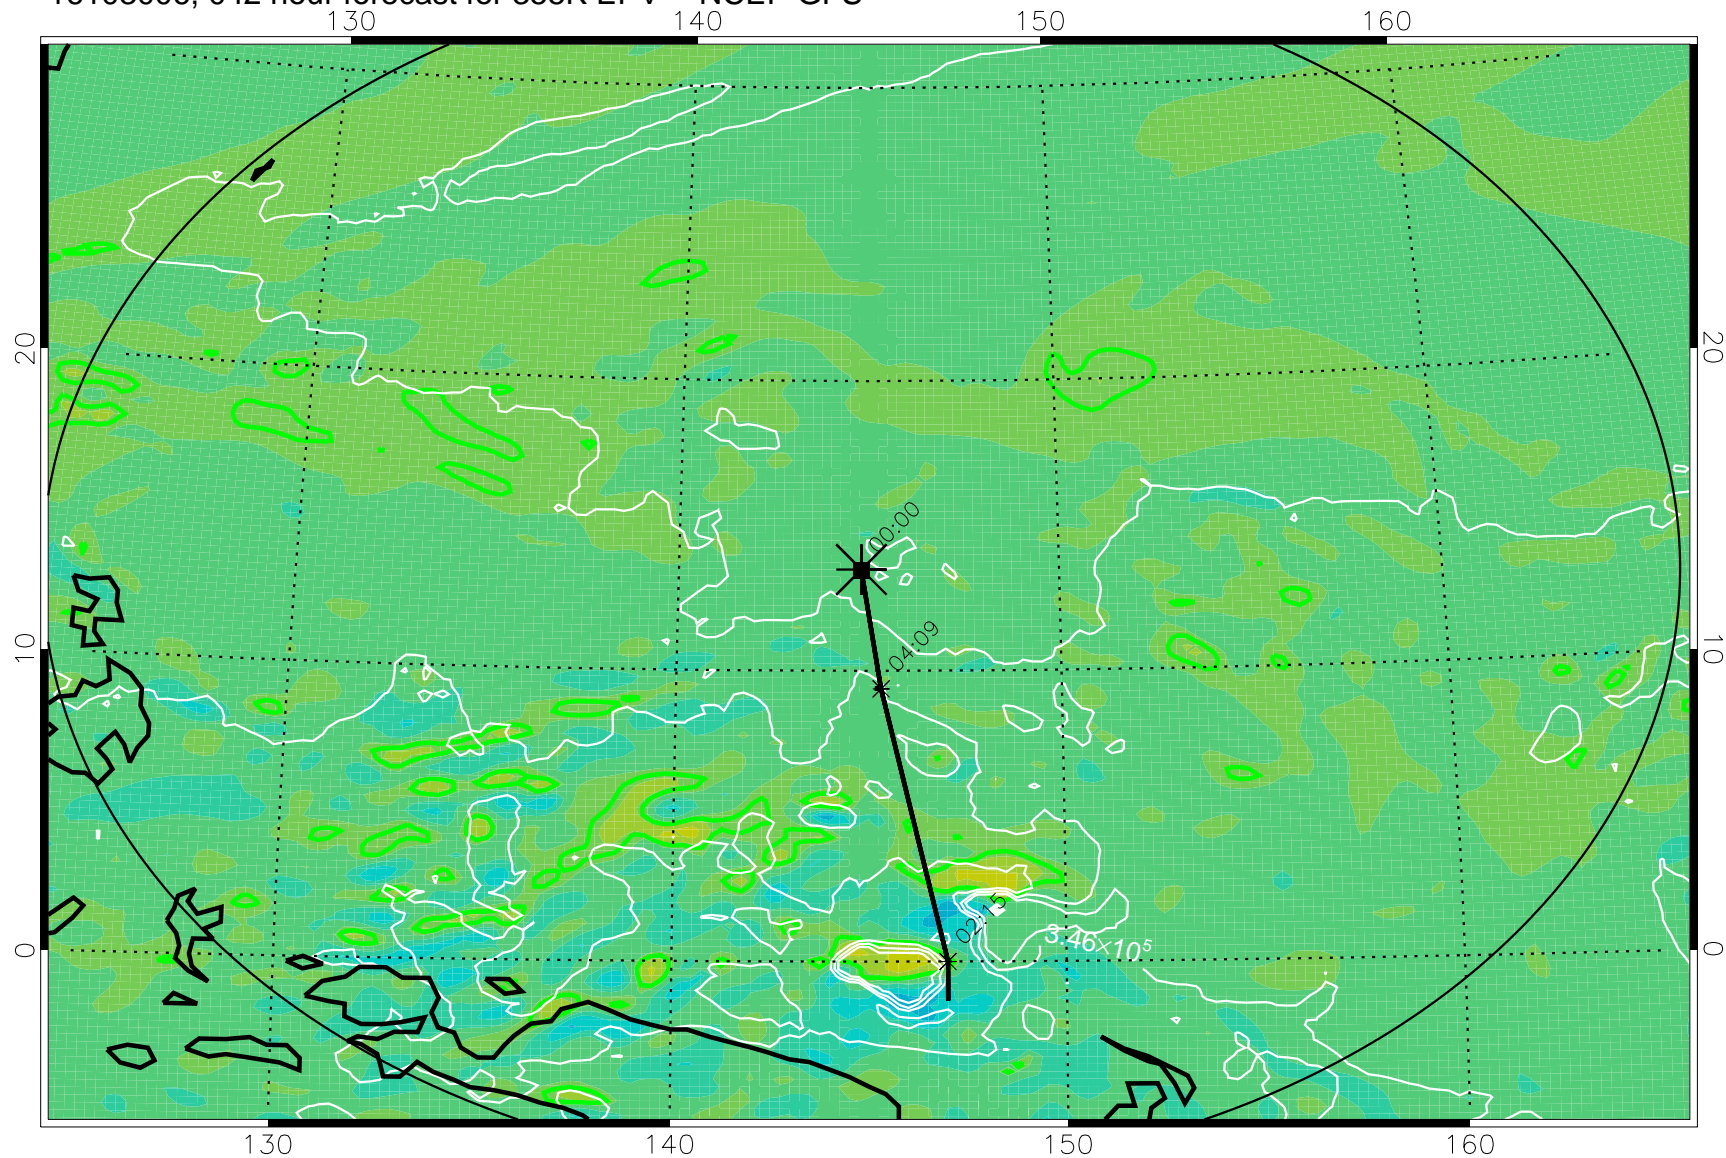

16102906, 018 hour forecast for 355K EPV -- NCEP GFS

355K Montgomery Streamfunction, white
EPV Tropopause (2 PVU) Position
Range ring of 2304 km

16102912, 024 hour forecast for 355K EPV -- NCEP GFS

355K Montgomery Streamfunction, white
EPV Tropopause (2 PVU) Position
Range ring of 2304 km

16102918, 030 hour forecast for 355K EPV -- NCEP GFS

355K Montgomery Streamfunction, white
EPV Tropopause (2 PVU) Position
Range ring of 2304 km

16103000, 036 hour forecast for 355K EPV -- NCEP GFS

355K Montgomery Streamfunction, white
EPV Tropopause (2 PVU) Position
Range ring of 2304 km

16103006, 042 hour forecast for 355K EPV -- NCEP GFS

355K Montgomery Streamfunction, white
EPV Tropopause (2 PVU) Position
Range ring of 2304 km

16103012, 048 hour forecast for 355K EPV -- NCEP GFS

355K Montgomery Streamfunction, white
EPV Tropopause (2 PVU) Position
Range ring of 2304 km

16103018, 054 hour forecast for 355K EPV -- NCEP GFS

355K Montgomery Streamfunction, white
EPV Tropopause (2 PVU) Position
Range ring of 2304 km

16103100, 060 hour forecast for 355K EPV -- NCEP GFS

355K Montgomery Streamfunction, white
EPV Tropopause (2 PVU) Position
Range ring of 2304 km