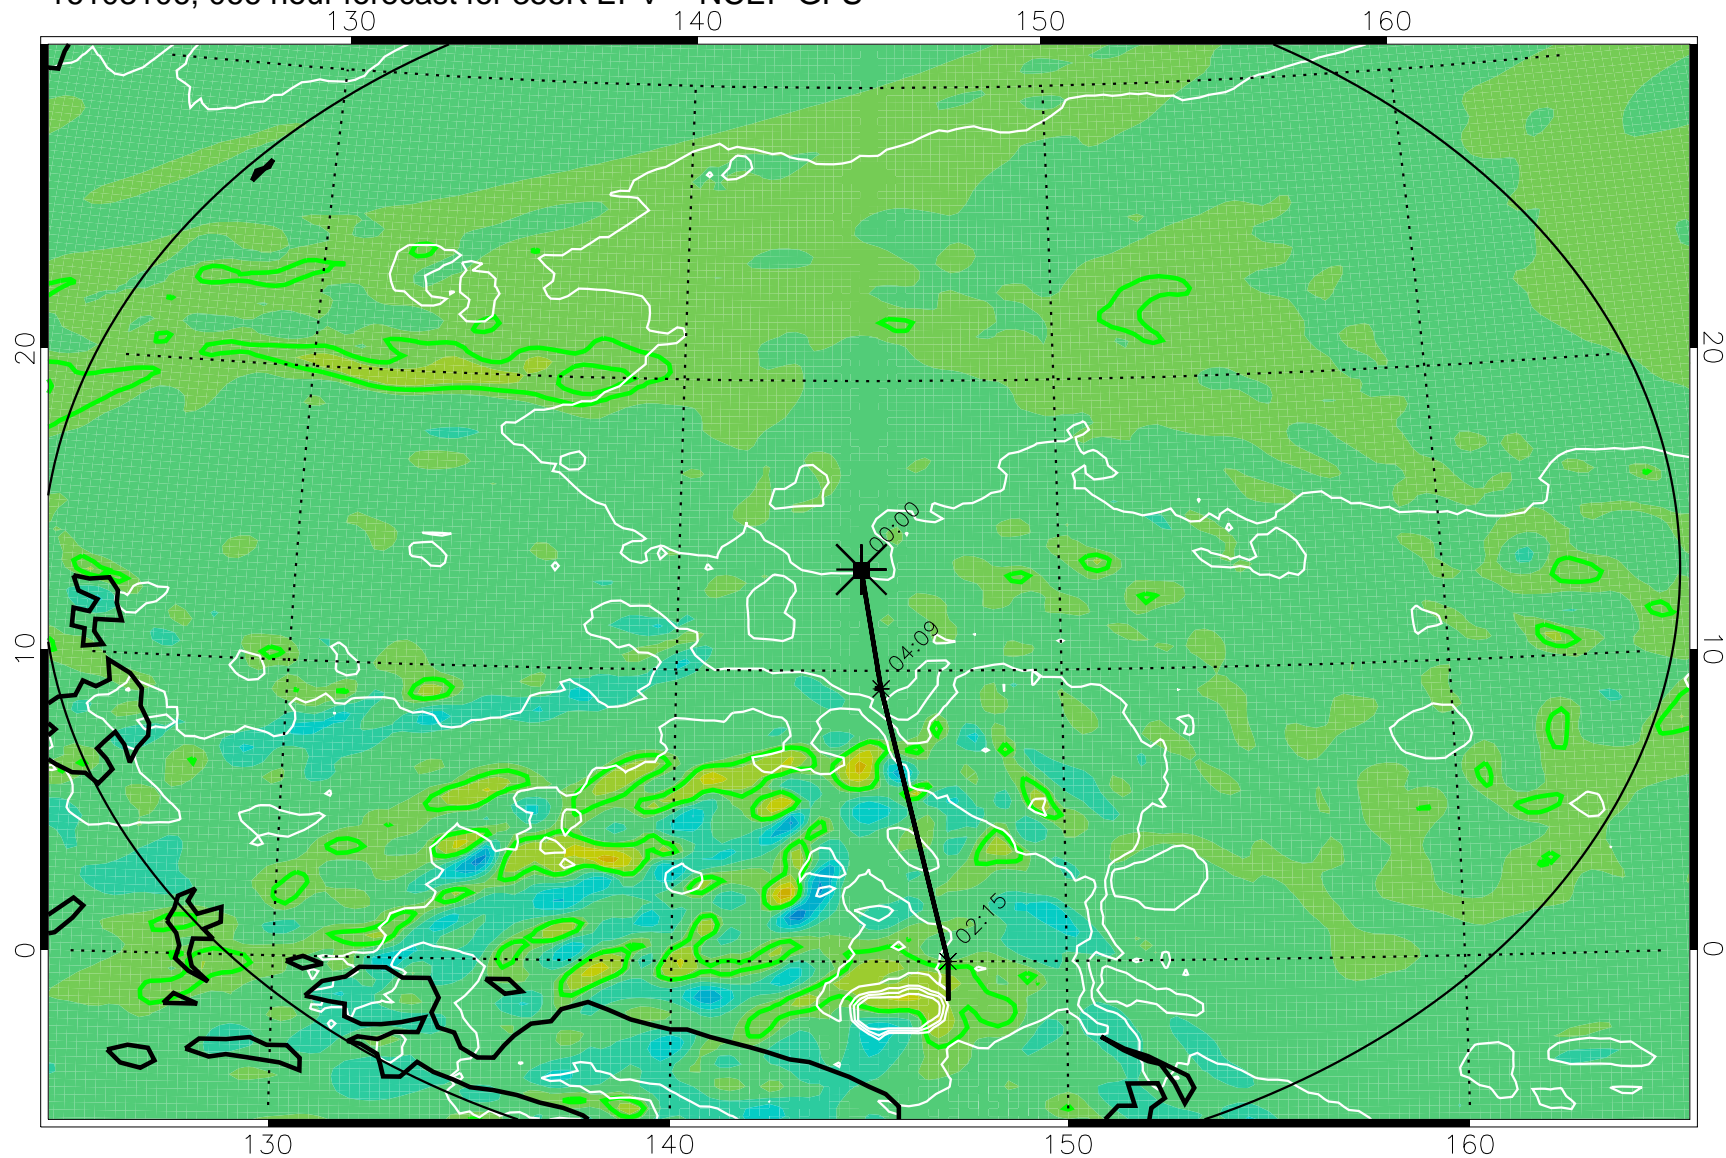

16103018, 054 hour forecast for 355K EPV -- NCEP GFS

355K Montgomery Streamfunction, white
EPV Tropopause (2 PVU) Position
Range ring of 2304 km

16103100, 060 hour forecast for 355K EPV -- NCEP GFS

355K Montgomery Streamfunction, white
EPV Tropopause (2 PVU) Position
Range ring of 2304 km

16103106, 066 hour forecast for 355K EPV -- NCEP GFS

355K Montgomery Streamfunction, white
EPV Tropopause (2 PVU) Position
Range ring of 2304 km

16103112, 072 hour forecast for 355K EPV -- NCEP GFS

355K Montgomery Streamfunction, white
EPV Tropopause (2 PVU) Position
Range ring of 2304 km

16103118, 078 hour forecast for 355K EPV -- NCEP GFS

355K Montgomery Streamfunction, white
EPV Tropopause (2 PVU) Position
Range ring of 2304 km

16110100, 084 hour forecast for 355K EPV -- NCEP GFS

355K Montgomery Streamfunction, white
EPV Tropopause (2 PVU) Position
Range ring of 2304 km

16110106, 090 hour forecast for 355K EPV -- NCEP GFS

355K Montgomery Streamfunction, white
EPV Tropopause (2 PVU) Position
Range ring of 2304 km

16110112, 096 hour forecast for 355K EPV -- NCEP GFS

355K Montgomery Streamfunction, white
EPV Tropopause (2 PVU) Position
Range ring of 2304 km