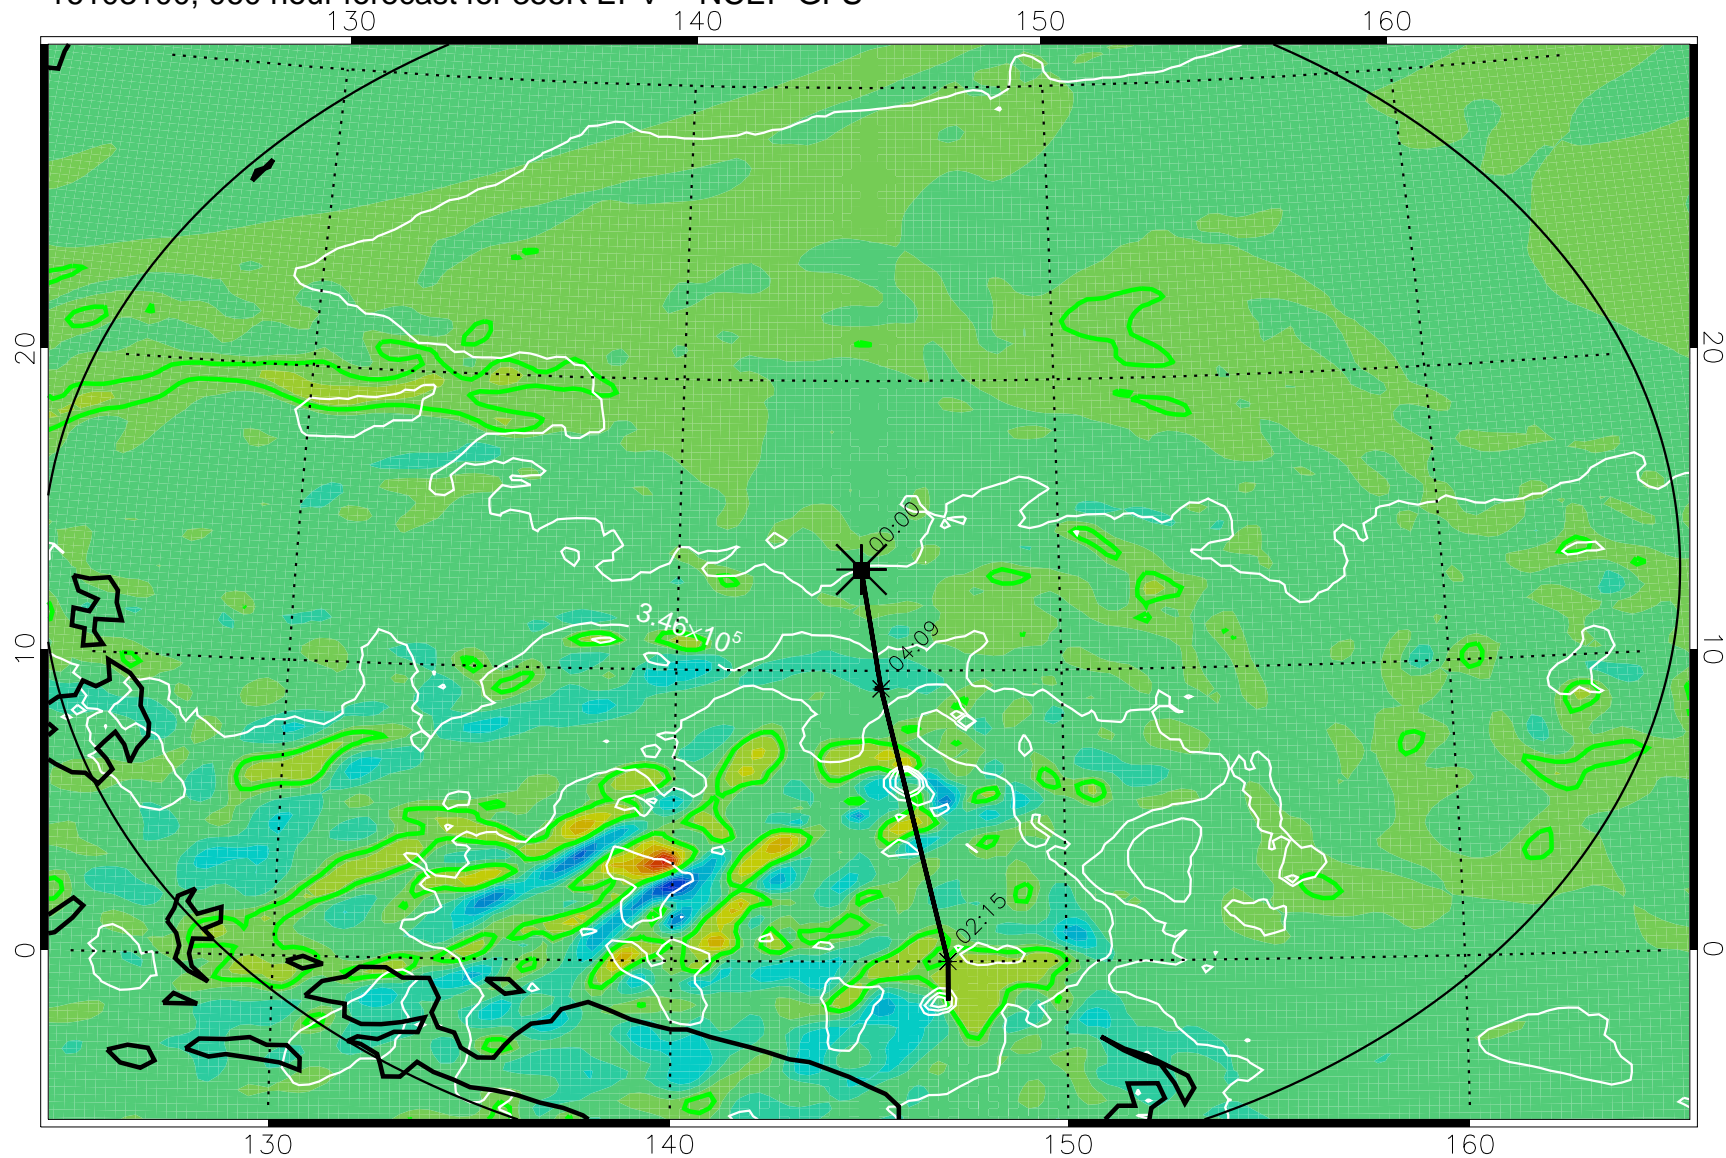

16103006, 042 hour forecast for 355K EPV -- NCEP GFS

355K Montgomery Streamfunction, white
EPV Tropopause (2 PVU) Position
Range ring of 2304 km

16103012, 048 hour forecast for 355K EPV -- NCEP GFS

355K Montgomery Streamfunction, white
EPV Tropopause (2 PVU) Position
Range ring of 2304 km

16103018, 054 hour forecast for 355K EPV -- NCEP GFS

355K Montgomery Streamfunction, white
EPV Tropopause (2 PVU) Position
Range ring of 2304 km

16103100, 060 hour forecast for 355K EPV -- NCEP GFS

355K Montgomery Streamfunction, white
EPV Tropopause (2 PVU) Position
Range ring of 2304 km

16103106, 066 hour forecast for 355K EPV -- NCEP GFS

355K Montgomery Streamfunction, white
EPV Tropopause (2 PVU) Position
Range ring of 2304 km

16103112, 072 hour forecast for 355K EPV -- NCEP GFS

355K Montgomery Streamfunction, white
EPV Tropopause (2 PVU) Position
Range ring of 2304 km

16103118, 078 hour forecast for 355K EPV -- NCEP GFS

355K Montgomery Streamfunction, white
EPV Tropopause (2 PVU) Position
Range ring of 2304 km

16110100, 084 hour forecast for 355K EPV -- NCEP GFS

355K Montgomery Streamfunction, white
EPV Tropopause (2 PVU) Position
Range ring of 2304 km