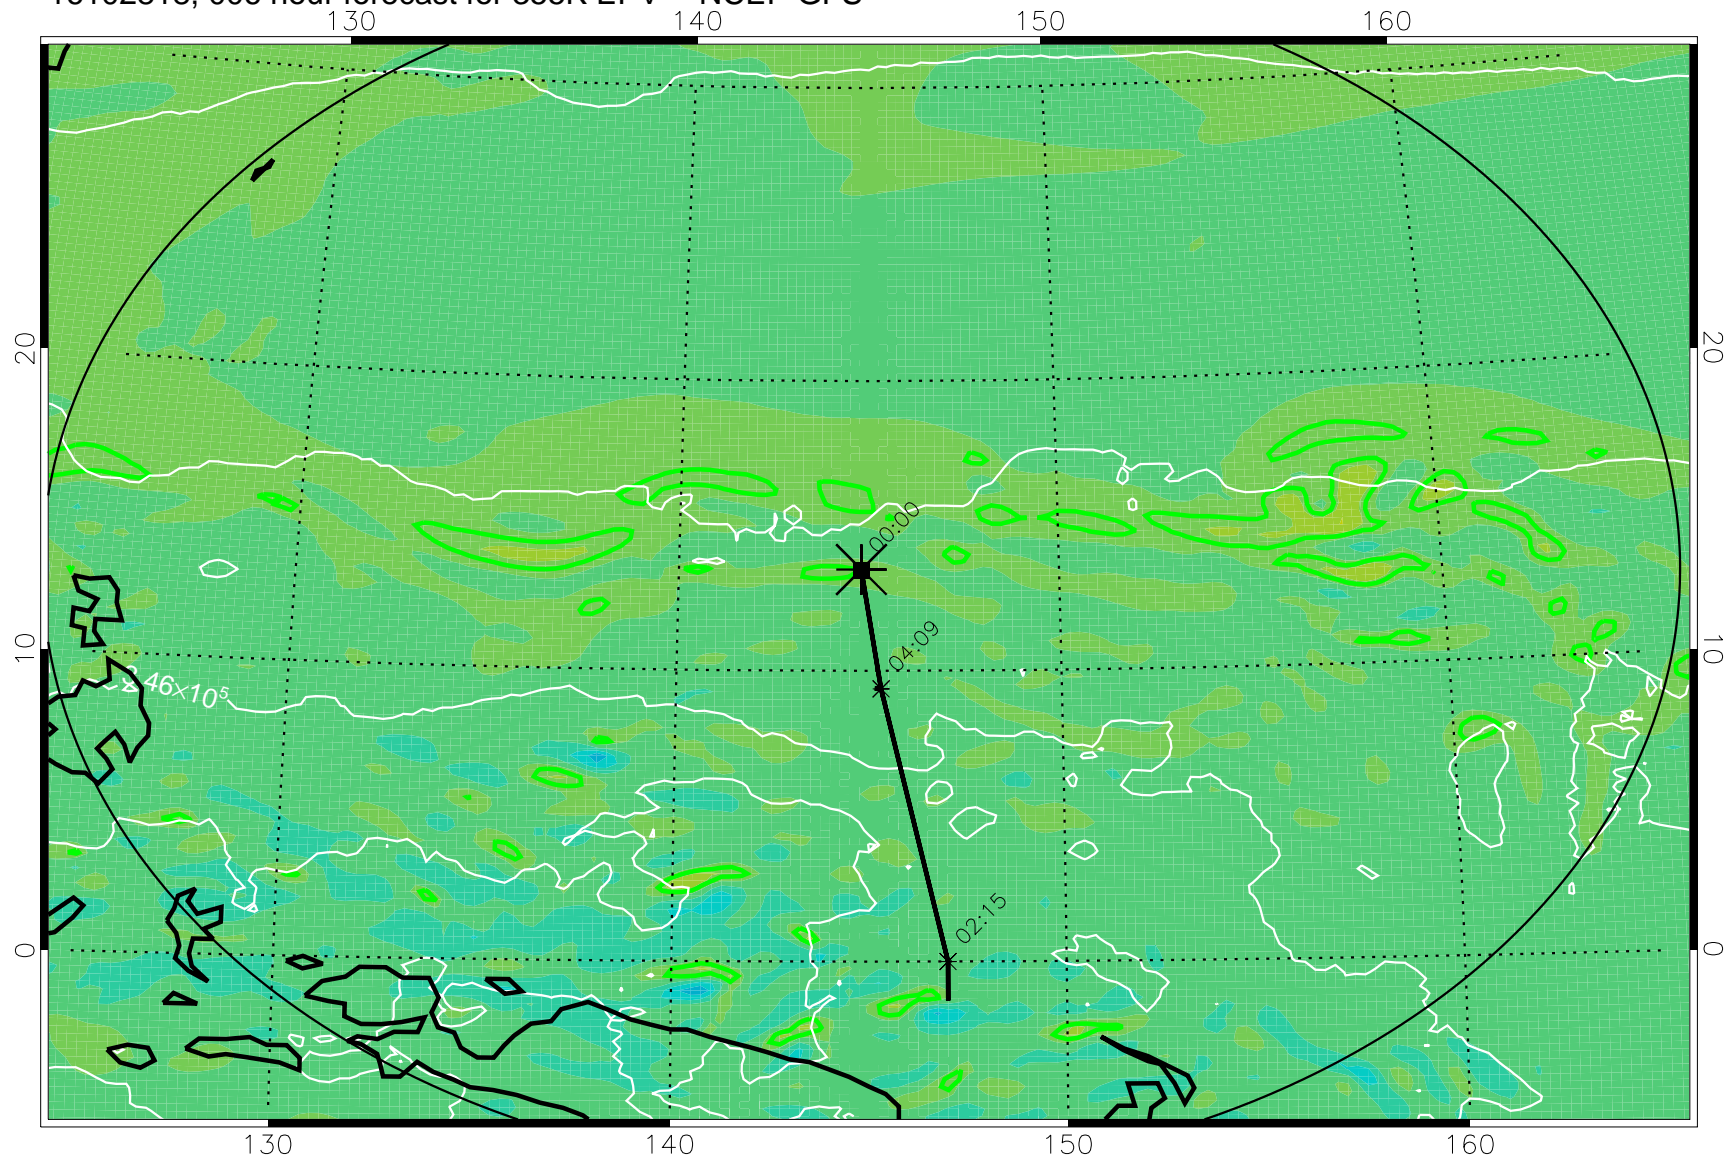

16102818, 006 hour forecast for 355K EPV -- NCEP GFS

355K Montgomery Streamfunction, white
EPV Tropopause (2 PVU) Position
Range ring of 2304 km

16102900, 012 hour forecast for 355K EPV -- NCEP GFS

355K Montgomery Streamfunction, white
EPV Tropopause (2 PVU) Position
Range ring of 2304 km

16102906, 018 hour forecast for 355K EPV -- NCEP GFS

355K Montgomery Streamfunction, white
EPV Tropopause (2 PVU) Position
Range ring of 2304 km

16102912, 024 hour forecast for 355K EPV -- NCEP GFS

355K Montgomery Streamfunction, white
EPV Tropopause (2 PVU) Position
Range ring of 2304 km

16102918, 030 hour forecast for 355K EPV -- NCEP GFS

355K Montgomery Streamfunction, white
EPV Tropopause (2 PVU) Position
Range ring of 2304 km

16103000, 036 hour forecast for 355K EPV -- NCEP GFS

355K Montgomery Streamfunction, white
EPV Tropopause (2 PVU) Position
Range ring of 2304 km

16103006, 042 hour forecast for 355K EPV -- NCEP GFS

355K Montgomery Streamfunction, white
EPV Tropopause (2 PVU) Position
Range ring of 2304 km

16103012, 048 hour forecast for 355K EPV -- NCEP GFS

355K Montgomery Streamfunction, white
EPV Tropopause (2 PVU) Position
Range ring of 2304 km