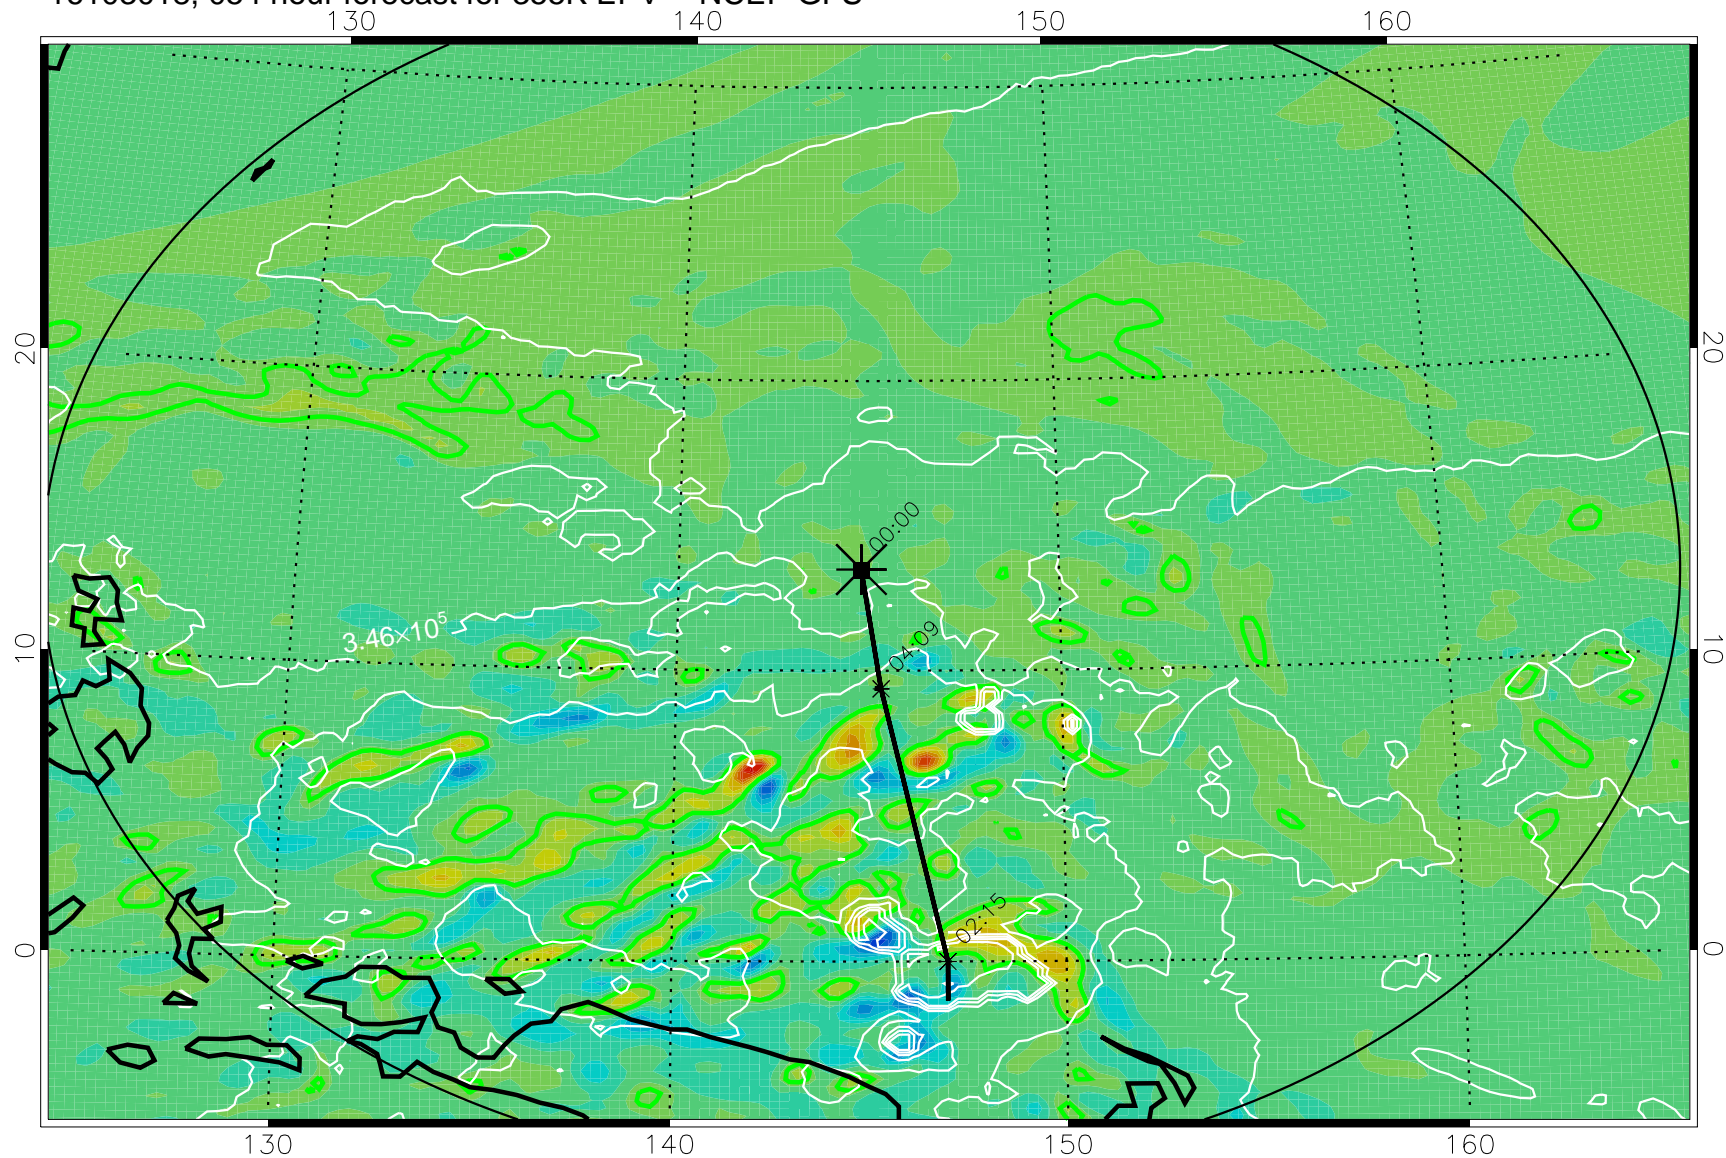

16103006, 042 hour forecast for 355K EPV -- NCEP GFS

355K Montgomery Streamfunction, white
EPV Tropopause (2 PVU) Position
Range ring of 2304 km

16103012, 048 hour forecast for 355K EPV -- NCEP GFS

355K Montgomery Streamfunction, white
EPV Tropopause (2 PVU) Position
Range ring of 2304 km

16103018, 054 hour forecast for 355K EPV -- NCEP GFS

355K Montgomery Streamfunction, white
EPV Tropopause (2 PVU) Position
Range ring of 2304 km

16103100, 060 hour forecast for 355K EPV -- NCEP GFS

355K Montgomery Streamfunction, white
EPV Tropopause (2 PVU) Position
Range ring of 2304 km

16103106, 066 hour forecast for 355K EPV -- NCEP GFS

355K Montgomery Streamfunction, white
EPV Tropopause (2 PVU) Position
Range ring of 2304 km

16103112, 072 hour forecast for 355K EPV -- NCEP GFS

355K Montgomery Streamfunction, white
EPV Tropopause (2 PVU) Position
Range ring of 2304 km

16103118, 078 hour forecast for 355K EPV -- NCEP GFS

355K Montgomery Streamfunction, white
EPV Tropopause (2 PVU) Position
Range ring of 2304 km

16110100, 084 hour forecast for 355K EPV -- NCEP GFS

355K Montgomery Streamfunction, white
EPV Tropopause (2 PVU) Position
Range ring of 2304 km