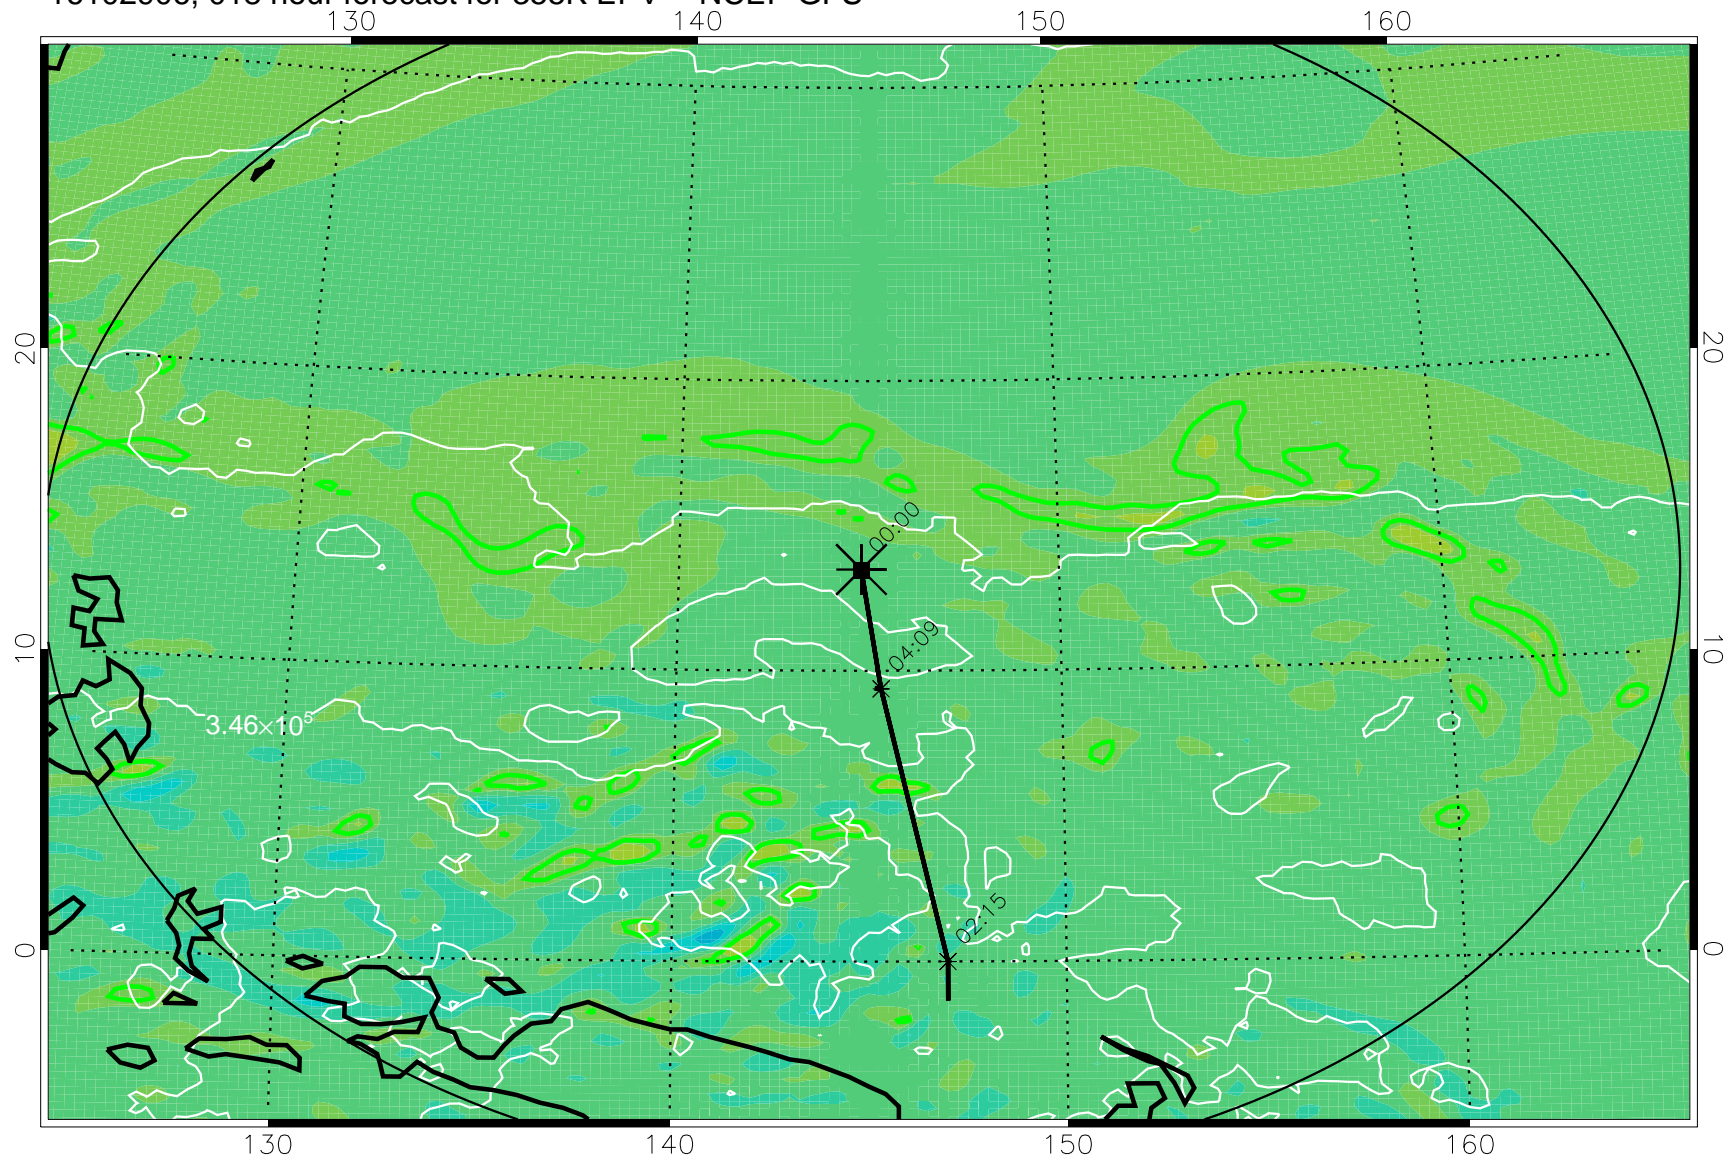

16102818, 006 hour forecast for 355K EPV -- NCEP GFS

355K Montgomery Streamfunction, white
EPV Tropopause (2 PVU) Position
Range ring of 2304 km

16102900, 012 hour forecast for 355K EPV -- NCEP GFS

355K Montgomery Streamfunction, white
EPV Tropopause (2 PVU) Position
Range ring of 2304 km

16102906, 018 hour forecast for 355K EPV -- NCEP GFS

355K Montgomery Streamfunction, white
EPV Tropopause (2 PVU) Position
Range ring of 2304 km

16102912, 024 hour forecast for 355K EPV -- NCEP GFS

355K Montgomery Streamfunction, white
EPV Tropopause (2 PVU) Position
Range ring of 2304 km

16102918, 030 hour forecast for 355K EPV -- NCEP GFS

355K Montgomery Streamfunction, white
EPV Tropopause (2 PVU) Position
Range ring of 2304 km

16103000, 036 hour forecast for 355K EPV -- NCEP GFS

355K Montgomery Streamfunction, white
EPV Tropopause (2 PVU) Position
Range ring of 2304 km

16103006, 042 hour forecast for 355K EPV -- NCEP GFS

355K Montgomery Streamfunction, white
EPV Tropopause (2 PVU) Position
Range ring of 2304 km

16103012, 048 hour forecast for 355K EPV -- NCEP GFS

355K Montgomery Streamfunction, white
EPV Tropopause (2 PVU) Position
Range ring of 2304 km