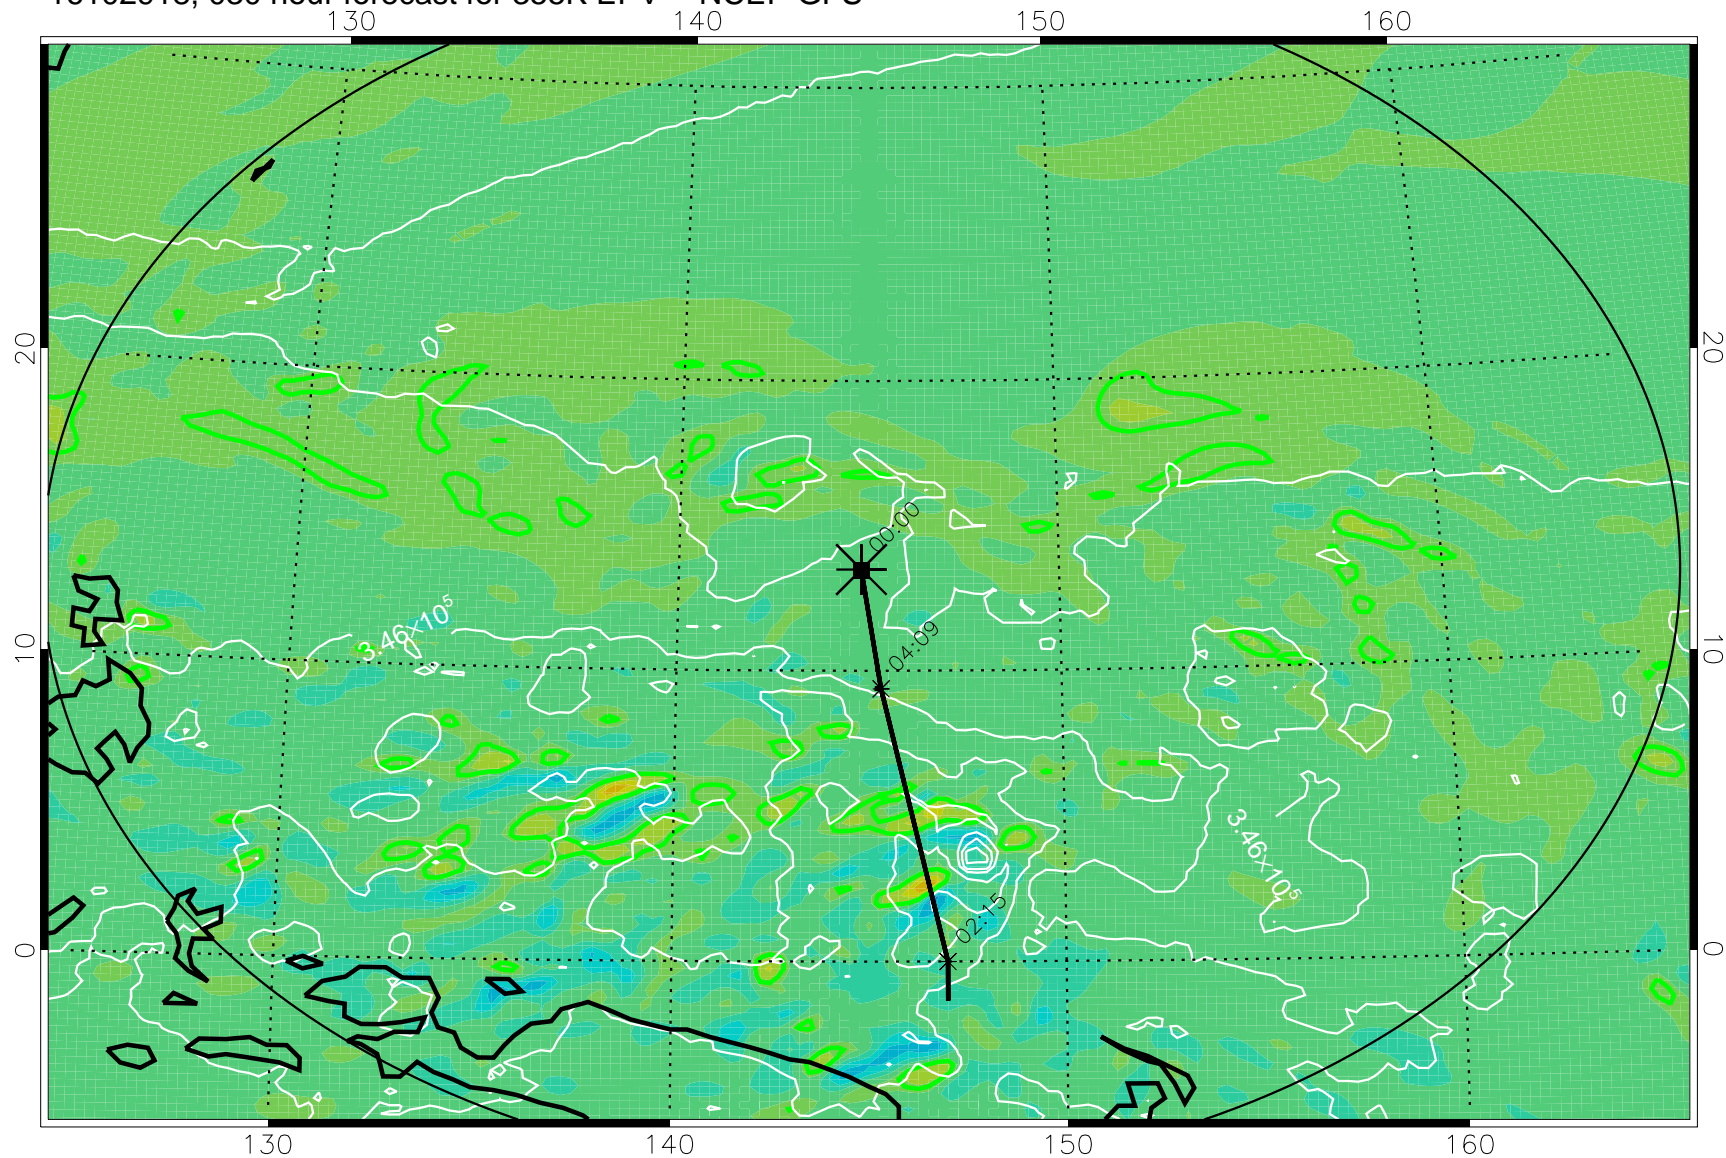

16102906, 018 hour forecast for 355K EPV -- NCEP GFS

355K Montgomery Streamfunction, white
EPV Tropopause (2 PVU) Position
Range ring of 2304 km

16102912, 024 hour forecast for 355K EPV -- NCEP GFS

355K Montgomery Streamfunction, white
EPV Tropopause (2 PVU) Position
Range ring of 2304 km

16102918, 030 hour forecast for 355K EPV -- NCEP GFS

355K Montgomery Streamfunction, white
EPV Tropopause (2 PVU) Position
Range ring of 2304 km

16103000, 036 hour forecast for 355K EPV -- NCEP GFS

355K Montgomery Streamfunction, white
EPV Tropopause (2 PVU) Position
Range ring of 2304 km

16103006, 042 hour forecast for 355K EPV -- NCEP GFS

355K Montgomery Streamfunction, white
EPV Tropopause (2 PVU) Position
Range ring of 2304 km

16103012, 048 hour forecast for 355K EPV -- NCEP GFS

355K Montgomery Streamfunction, white
EPV Tropopause (2 PVU) Position
Range ring of 2304 km

16110118, 102 hour forecast for 355K EPV -- NCEP GFS

355K Montgomery Streamfunction, white
EPV Tropopause (2 PVU) Position
Range ring of 2304 km

16110200, 108 hour forecast for 355K EPV -- NCEP GFS

355K Montgomery Streamfunction, white
EPV Tropopause (2 PVU) Position
Range ring of 2304 km