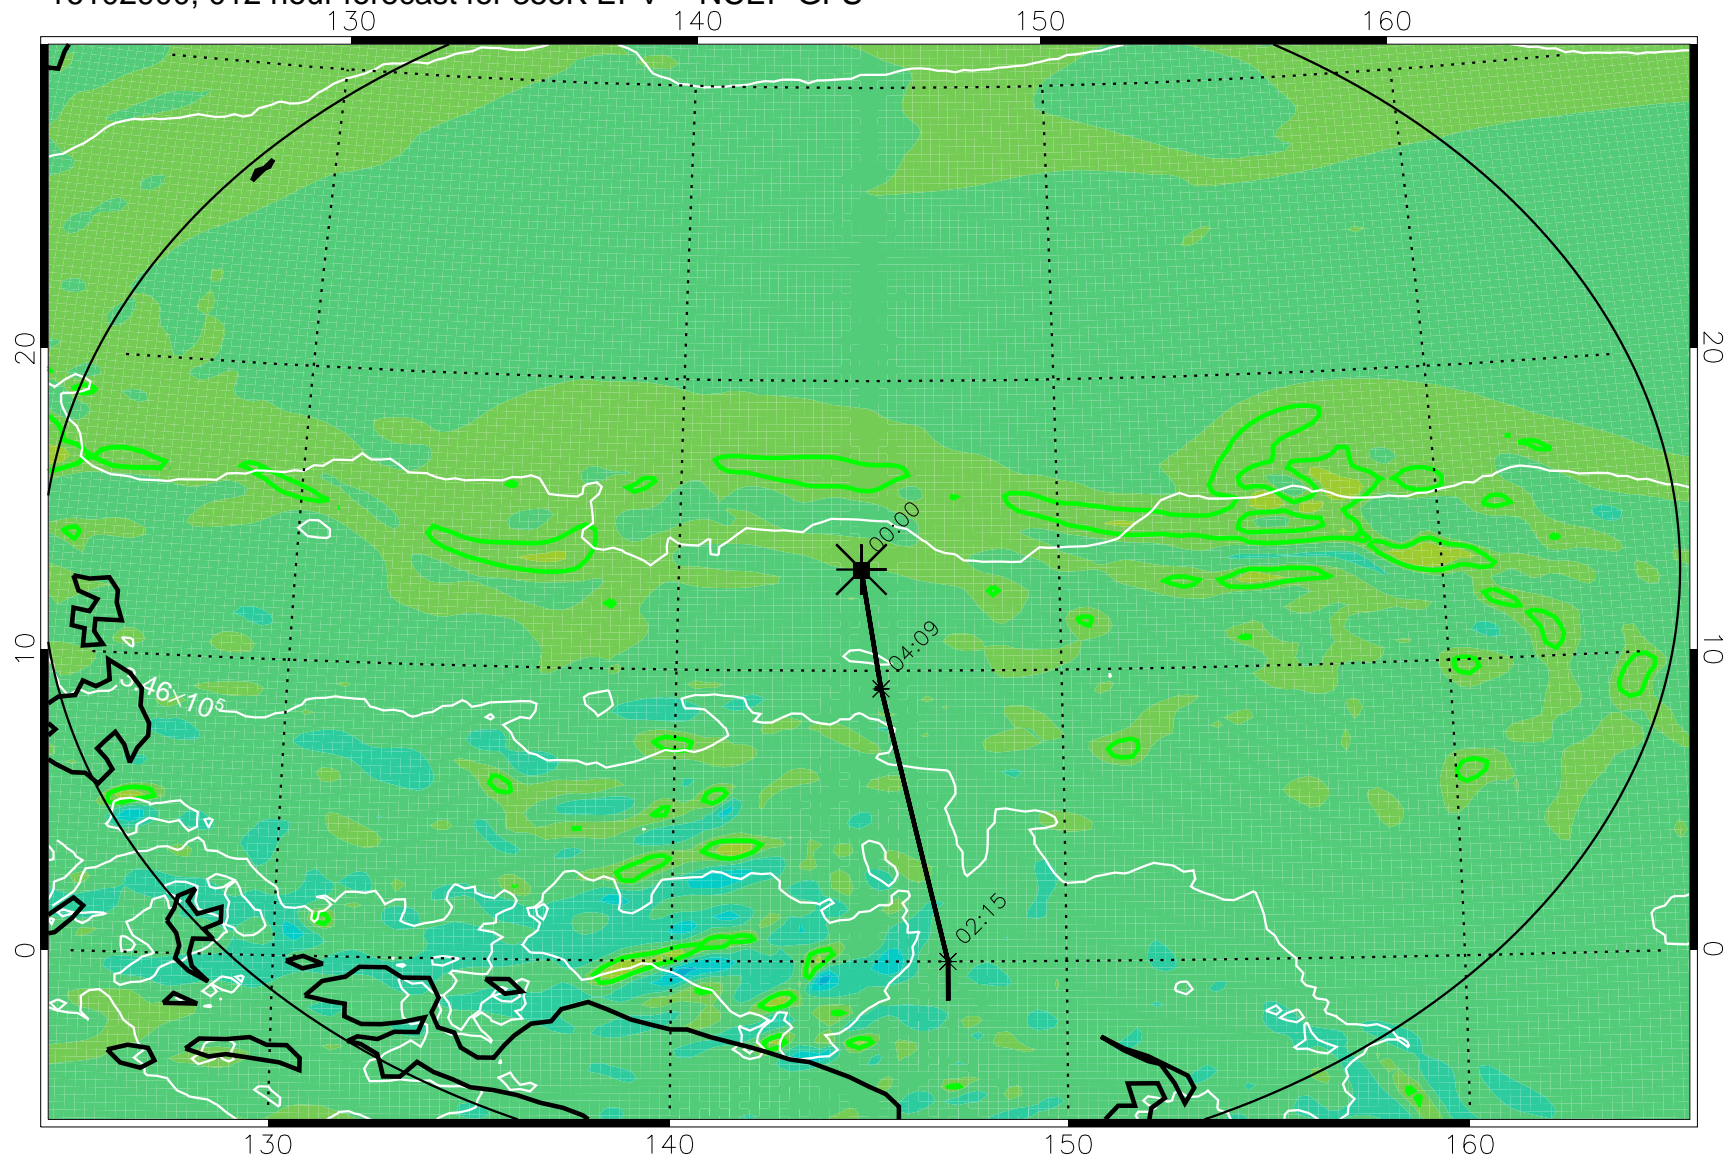

16102818, 006 hour forecast for 355K EPV -- NCEP GFS

355K Montgomery Streamfunction, white
EPV Tropopause (2 PVU) Position
Range ring of 2304 km

16102900, 012 hour forecast for 355K EPV -- NCEP GFS

355K Montgomery Streamfunction, white
EPV Tropopause (2 PVU) Position
Range ring of 2304 km

16102906, 018 hour forecast for 355K EPV -- NCEP GFS

355K Montgomery Streamfunction, white
EPV Tropopause (2 PVU) Position
Range ring of 2304 km

16102912, 024 hour forecast for 355K EPV -- NCEP GFS

355K Montgomery Streamfunction, white
EPV Tropopause (2 PVU) Position
Range ring of 2304 km

16102918, 030 hour forecast for 355K EPV -- NCEP GFS

355K Montgomery Streamfunction, white
EPV Tropopause (2 PVU) Position
Range ring of 2304 km

16103000, 036 hour forecast for 355K EPV -- NCEP GFS

355K Montgomery Streamfunction, white
EPV Tropopause (2 PVU) Position
Range ring of 2304 km

16103006, 042 hour forecast for 355K EPV -- NCEP GFS

355K Montgomery Streamfunction, white
EPV Tropopause (2 PVU) Position
Range ring of 2304 km

16103012, 048 hour forecast for 355K EPV -- NCEP GFS

355K Montgomery Streamfunction, white
EPV Tropopause (2 PVU) Position
Range ring of 2304 km