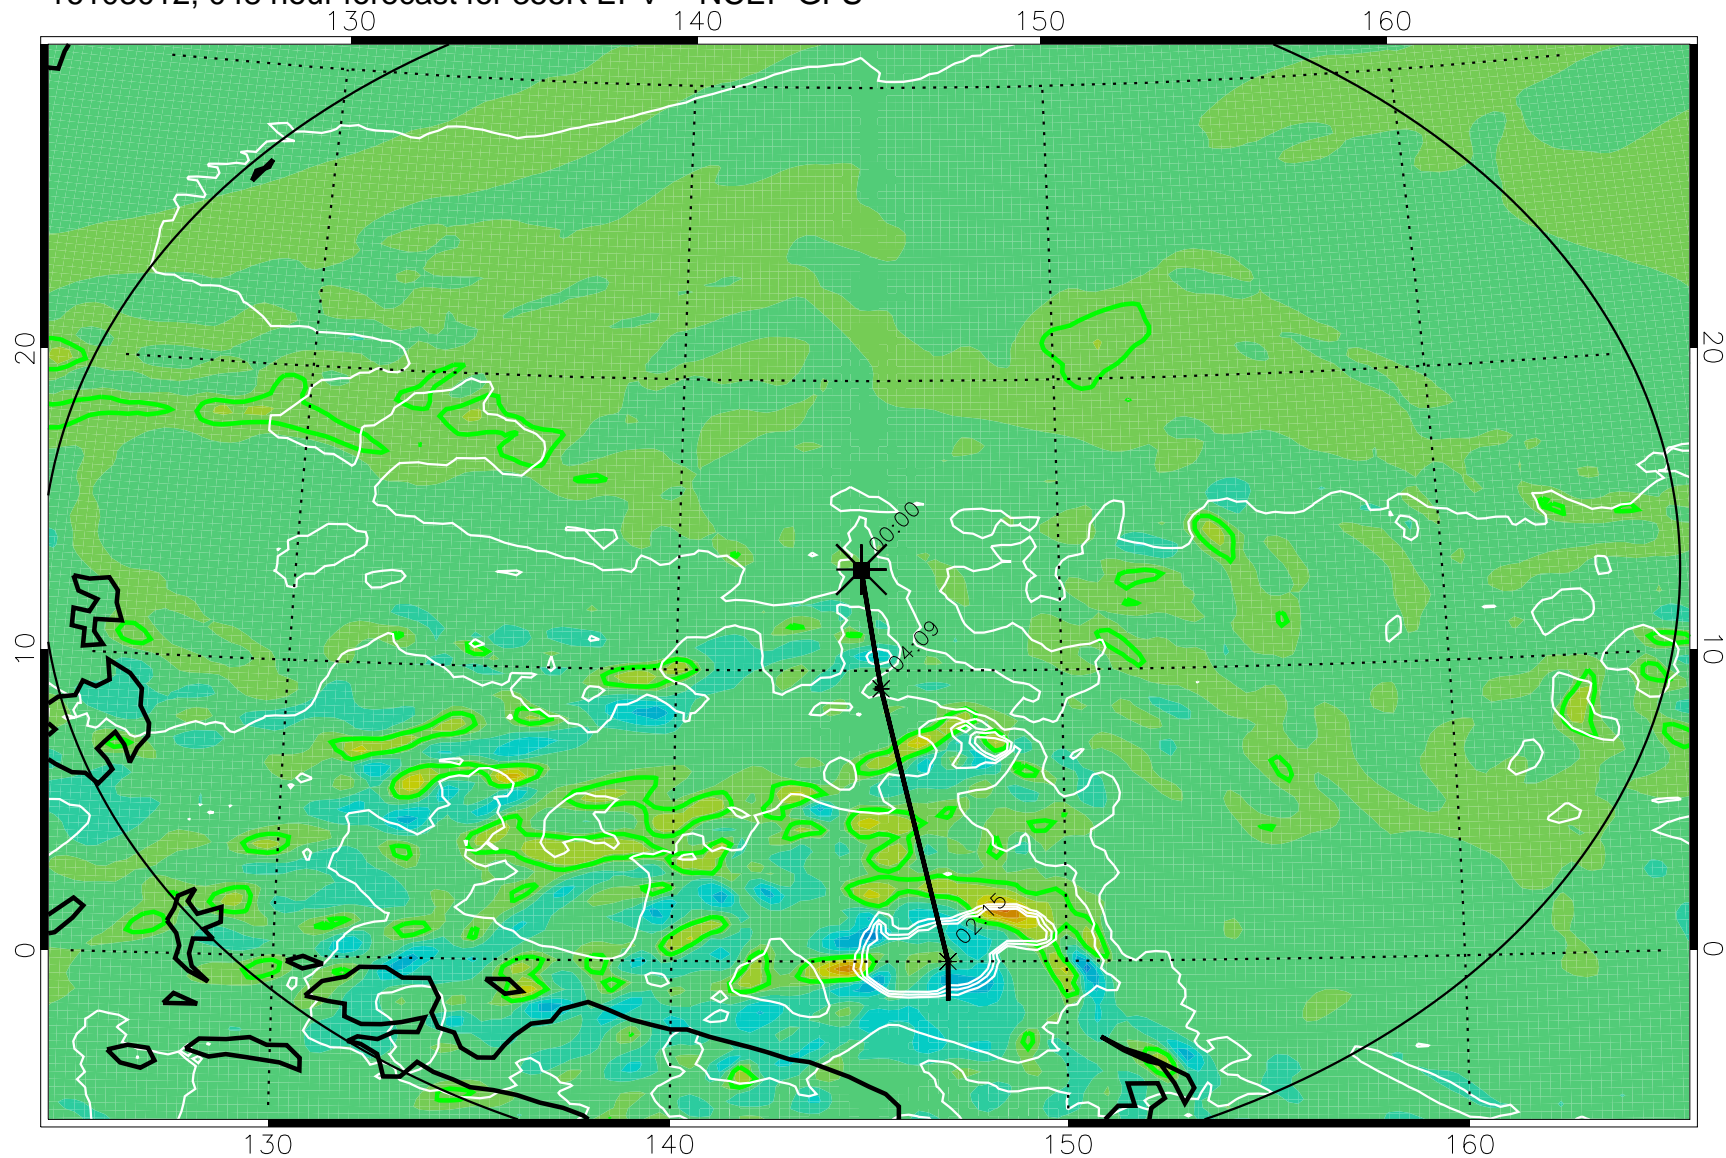

16102906, 018 hour forecast for 355K EPV -- NCEP GFS

355K Montgomery Streamfunction, white
EPV Tropopause (2 PVU) Position
Range ring of 2304 km

16102912, 024 hour forecast for 355K EPV -- NCEP GFS

355K Montgomery Streamfunction, white
EPV Tropopause (2 PVU) Position
Range ring of 2304 km

16102918, 030 hour forecast for 355K EPV -- NCEP GFS

355K Montgomery Streamfunction, white
EPV Tropopause (2 PVU) Position
Range ring of 2304 km

16103000, 036 hour forecast for 355K EPV -- NCEP GFS

355K Montgomery Streamfunction, white
EPV Tropopause (2 PVU) Position
Range ring of 2304 km

16103006, 042 hour forecast for 355K EPV -- NCEP GFS

355K Montgomery Streamfunction, white
EPV Tropopause (2 PVU) Position
Range ring of 2304 km

16103012, 048 hour forecast for 355K EPV -- NCEP GFS

355K Montgomery Streamfunction, white
EPV Tropopause (2 PVU) Position
Range ring of 2304 km

16103018, 054 hour forecast for 355K EPV -- NCEP GFS

355K Montgomery Streamfunction, white
EPV Tropopause (2 PVU) Position
Range ring of 2304 km

16103100, 060 hour forecast for 355K EPV -- NCEP GFS

355K Montgomery Streamfunction, white
EPV Tropopause (2 PVU) Position
Range ring of 2304 km