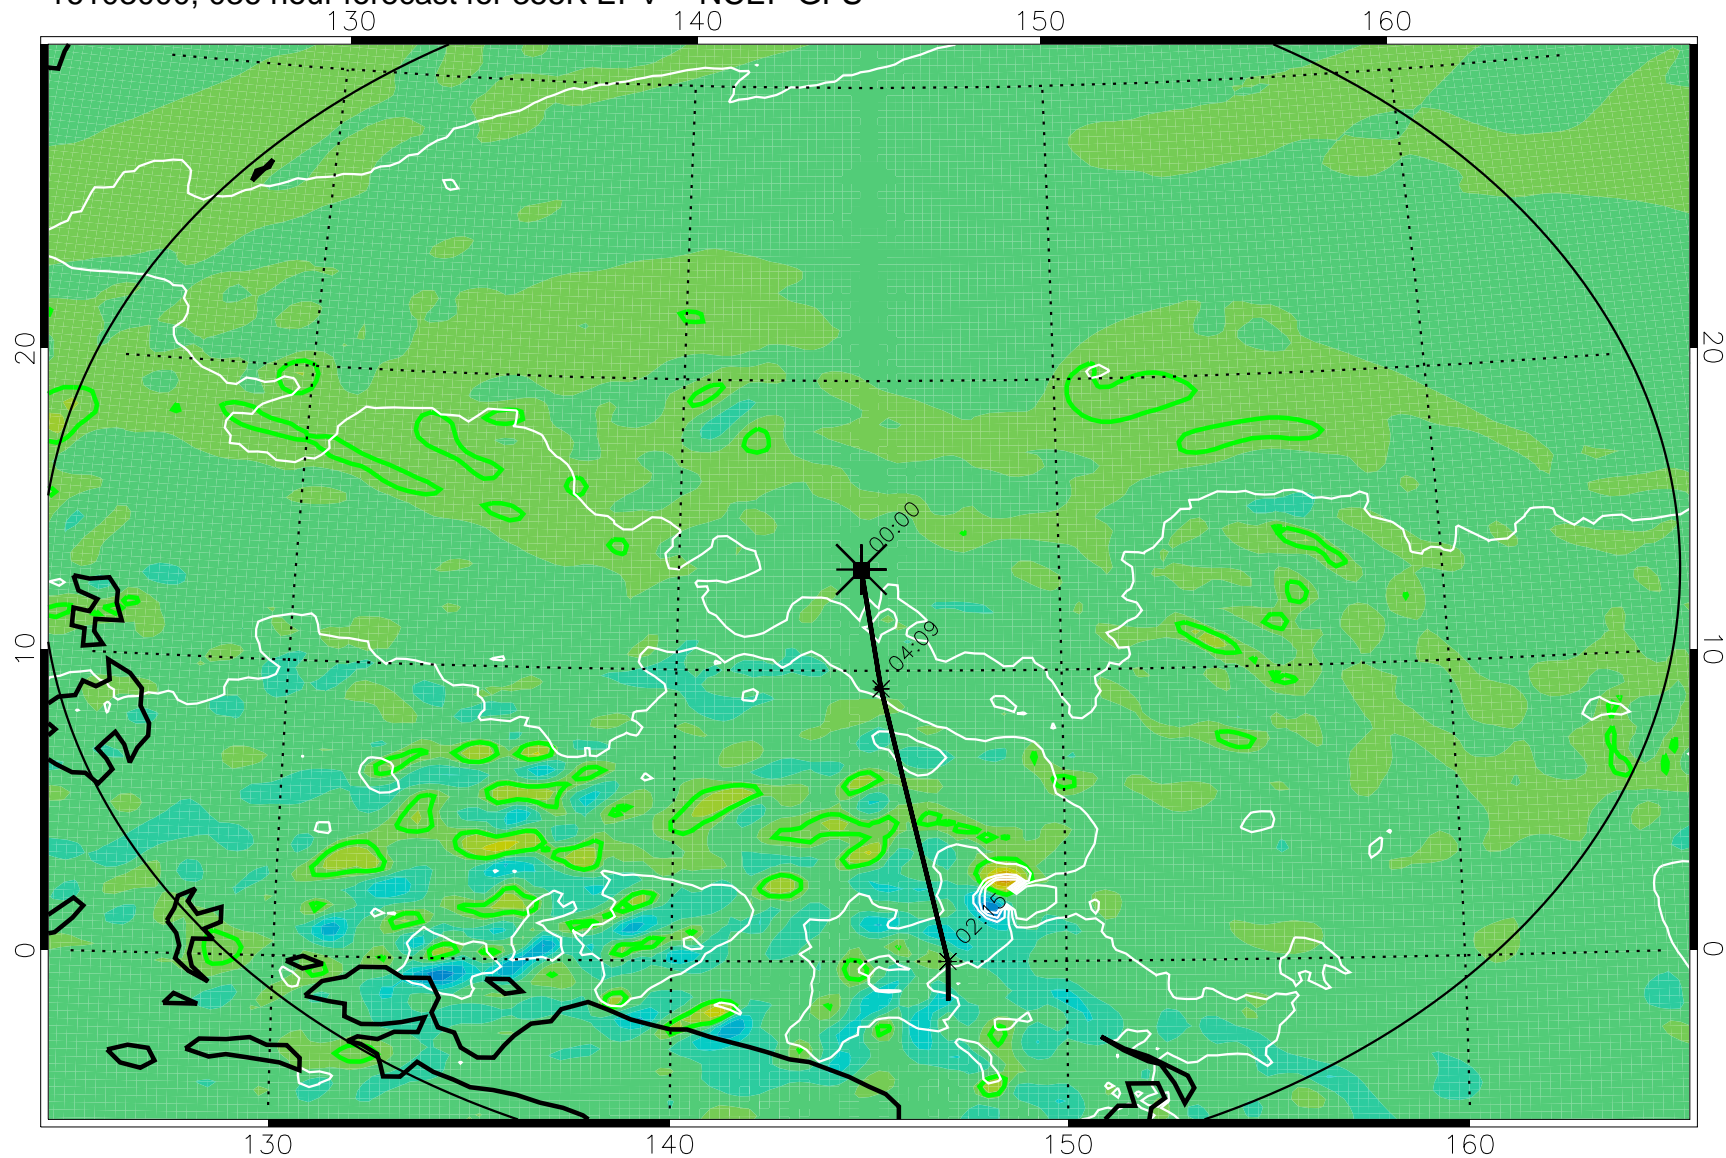

16102906, 018 hour forecast for 355K EPV -- NCEP GFS

355K Montgomery Streamfunction, white
EPV Tropopause (2 PVU) Position
Range ring of 2304 km

16102912, 024 hour forecast for 355K EPV -- NCEP GFS

355K Montgomery Streamfunction, white
EPV Tropopause (2 PVU) Position
Range ring of 2304 km

16102918, 030 hour forecast for 355K EPV -- NCEP GFS

355K Montgomery Streamfunction, white
EPV Tropopause (2 PVU) Position
Range ring of 2304 km

16103000, 036 hour forecast for 355K EPV -- NCEP GFS

355K Montgomery Streamfunction, white
EPV Tropopause (2 PVU) Position
Range ring of 2304 km

16103006, 042 hour forecast for 355K EPV -- NCEP GFS

355K Montgomery Streamfunction, white
EPV Tropopause (2 PVU) Position
Range ring of 2304 km

16103012, 048 hour forecast for 355K EPV -- NCEP GFS

355K Montgomery Streamfunction, white
EPV Tropopause (2 PVU) Position
Range ring of 2304 km

16110118, 102 hour forecast for 355K EPV -- NCEP GFS

355K Montgomery Streamfunction, white
EPV Tropopause (2 PVU) Position
Range ring of 2304 km

16110200, 108 hour forecast for 355K EPV -- NCEP GFS

355K Montgomery Streamfunction, white
EPV Tropopause (2 PVU) Position
Range ring of 2304 km