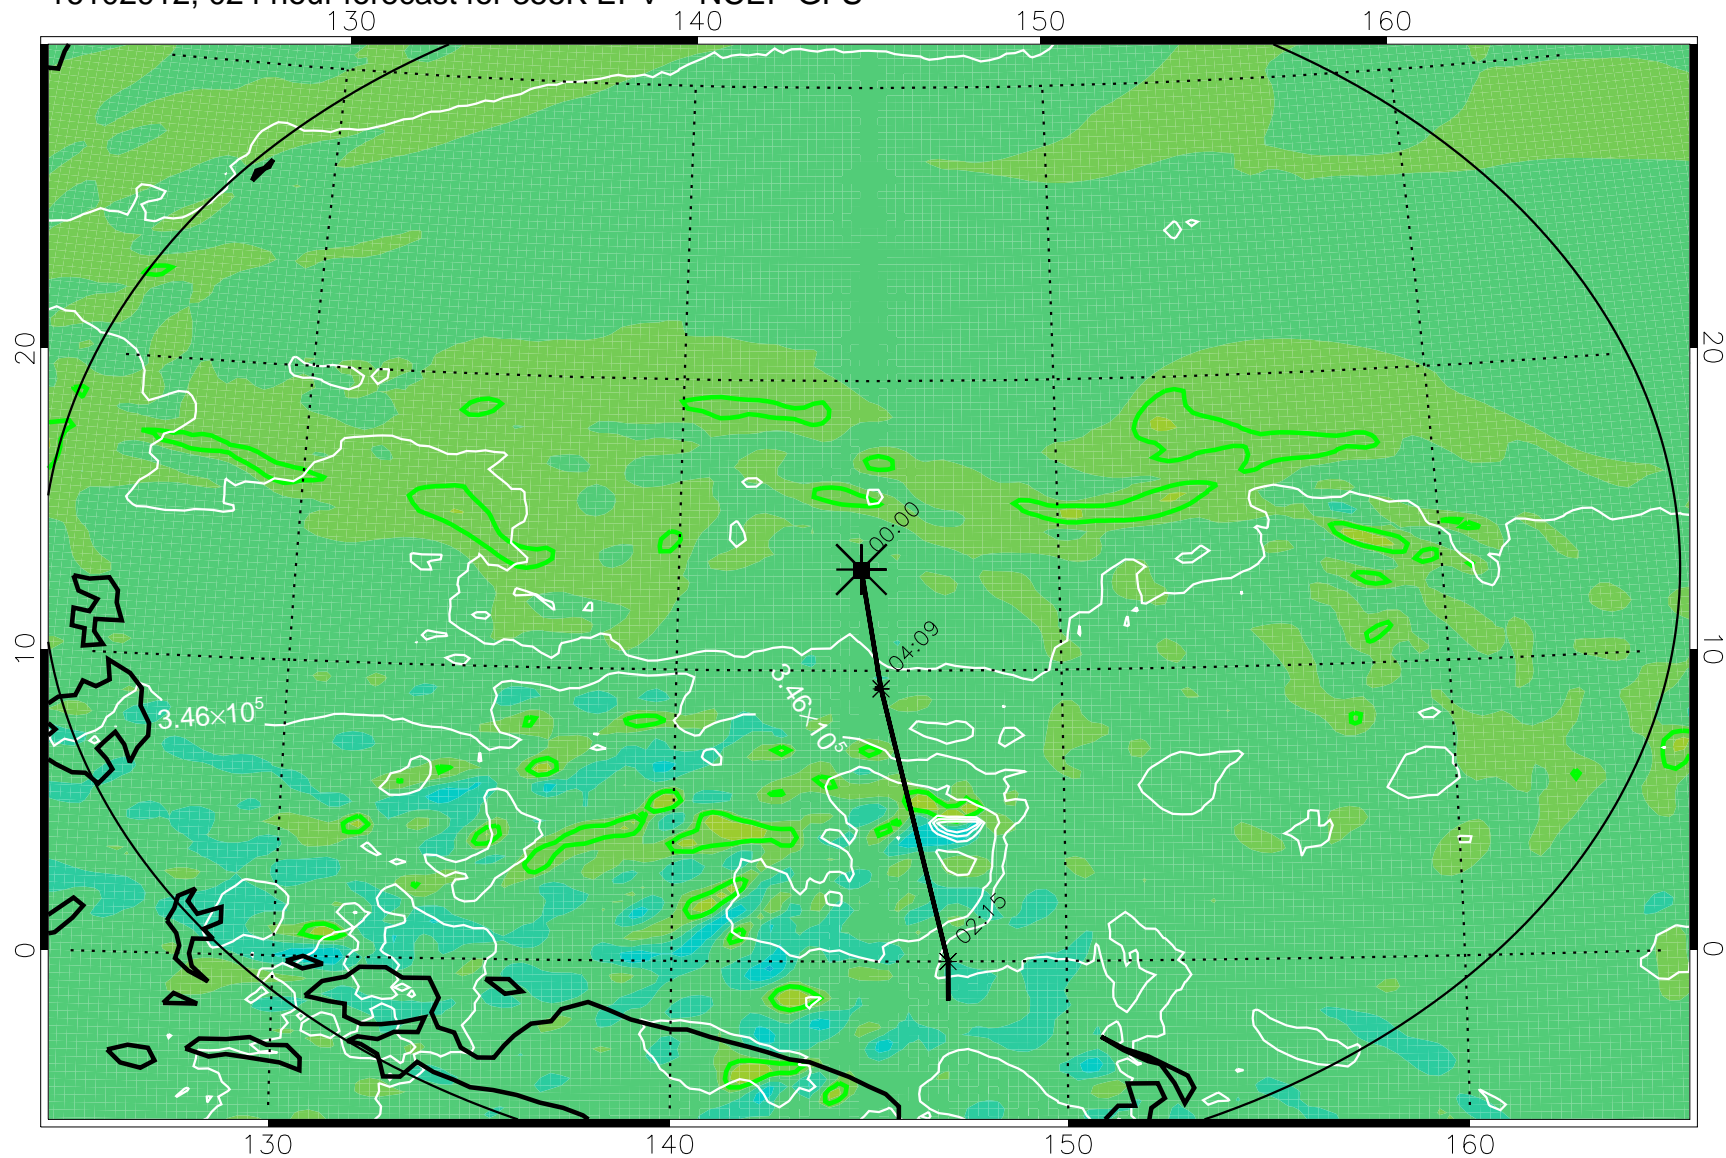

16102818, 006 hour forecast for 355K EPV -- NCEP GFS

355K Montgomery Streamfunction, white
EPV Tropopause (2 PVU) Position
Range ring of 2304 km

16102900, 012 hour forecast for 355K EPV -- NCEP GFS

355K Montgomery Streamfunction, white
EPV Tropopause (2 PVU) Position
Range ring of 2304 km

16102906, 018 hour forecast for 355K EPV -- NCEP GFS

355K Montgomery Streamfunction, white
EPV Tropopause (2 PVU) Position
Range ring of 2304 km

16102912, 024 hour forecast for 355K EPV -- NCEP GFS

355K Montgomery Streamfunction, white
EPV Tropopause (2 PVU) Position
Range ring of 2304 km

16102918, 030 hour forecast for 355K EPV -- NCEP GFS

355K Montgomery Streamfunction, white
EPV Tropopause (2 PVU) Position
Range ring of 2304 km

16103000, 036 hour forecast for 355K EPV -- NCEP GFS

355K Montgomery Streamfunction, white
EPV Tropopause (2 PVU) Position
Range ring of 2304 km

16103006, 042 hour forecast for 355K EPV -- NCEP GFS

355K Montgomery Streamfunction, white
EPV Tropopause (2 PVU) Position
Range ring of 2304 km

16103012, 048 hour forecast for 355K EPV -- NCEP GFS

355K Montgomery Streamfunction, white
EPV Tropopause (2 PVU) Position
Range ring of 2304 km