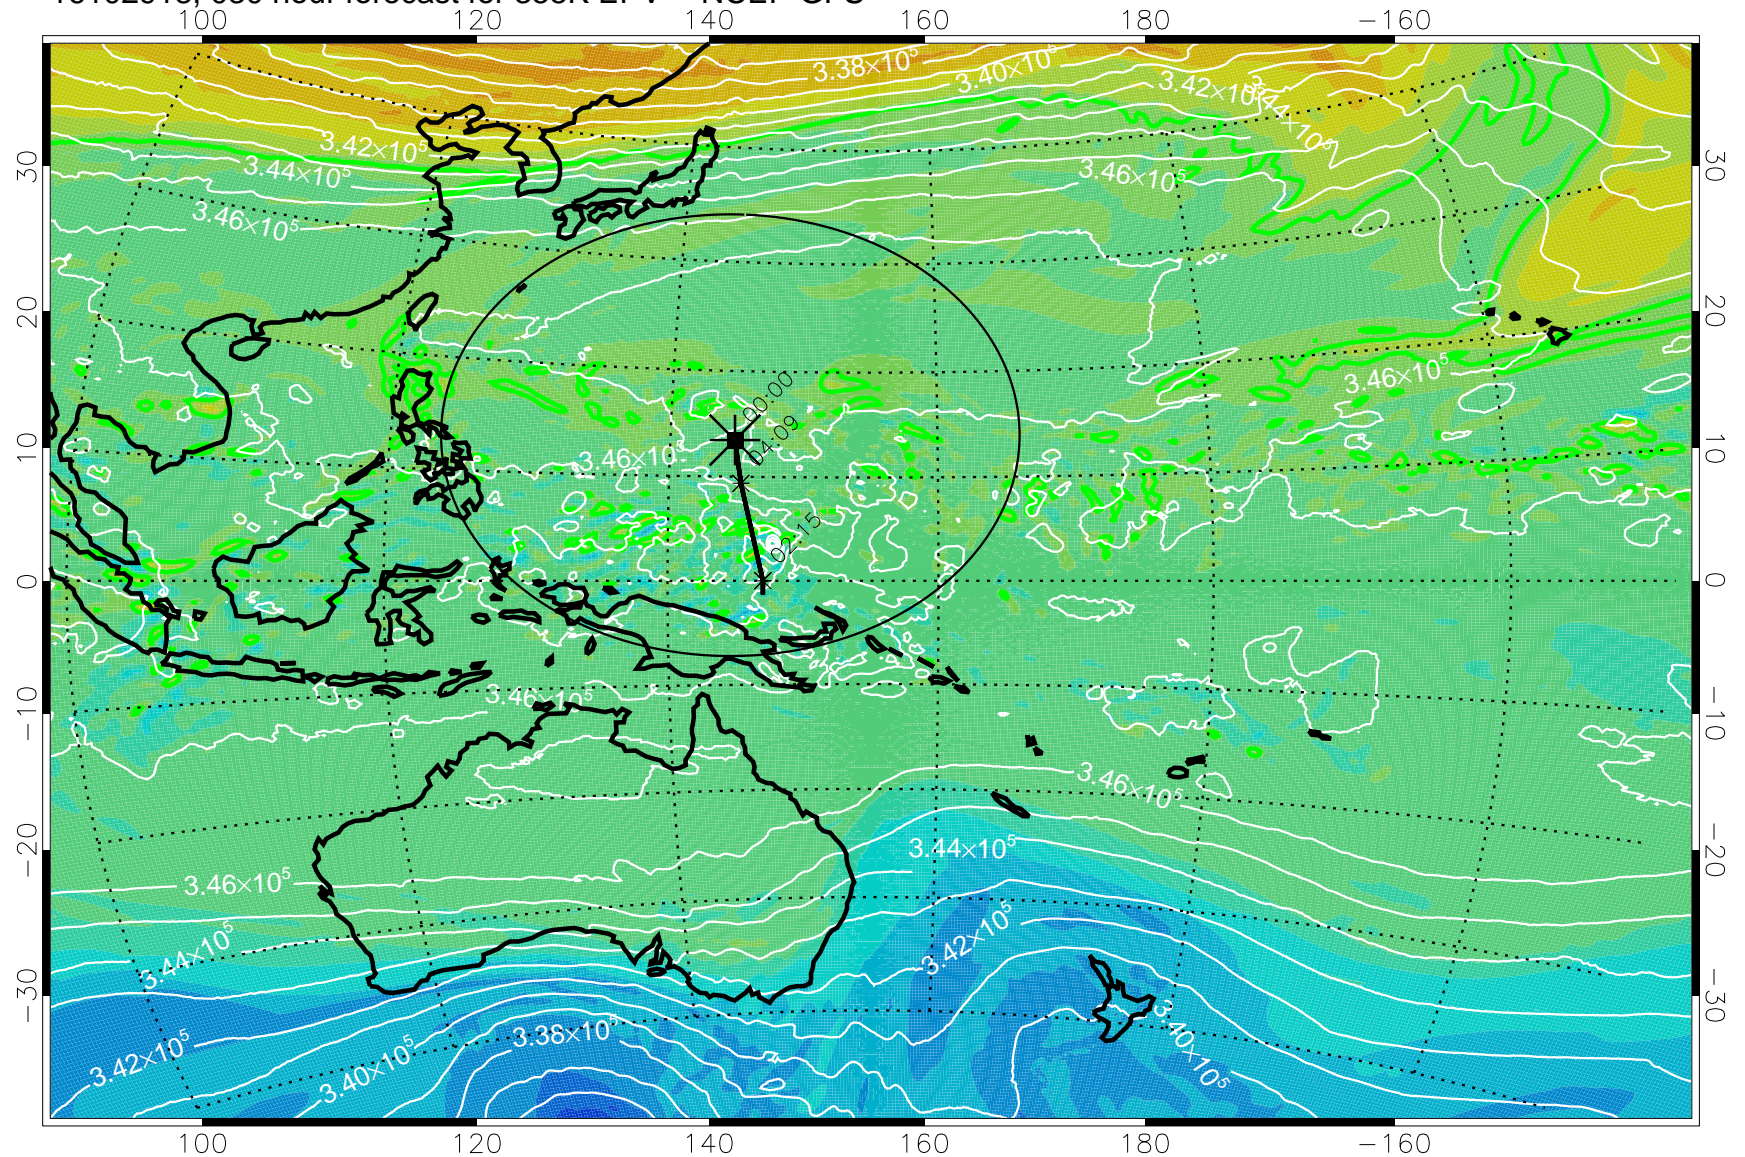

16102906, 018 hour forecast for 355K EPV -- NCEP GFS

355K Montgomery Streamfunction, white  
EPV Tropopause (2 PVU) Position  
Range ring of 2304 km

16102912, 024 hour forecast for 355K EPV -- NCEP GFS

355K Montgomery Streamfunction, white  
EPV Tropopause (2 PVU) Position  
Range ring of 2304 km

16102918, 030 hour forecast for 355K EPV -- NCEP GFS

355K Montgomery Streamfunction, white  
EPV Tropopause (2 PVU) Position  
Range ring of 2304 km

16103000, 036 hour forecast for 355K EPV -- NCEP GFS

355K Montgomery Streamfunction, white  
EPV Tropopause (2 PVU) Position  
Range ring of 2304 km

16103006, 042 hour forecast for 355K EPV -- NCEP GFS

355K Montgomery Streamfunction, white  
EPV Tropopause (2 PVU) Position  
Range ring of 2304 km

16103012, 048 hour forecast for 355K EPV -- NCEP GFS

355K Montgomery Streamfunction, white  
EPV Tropopause (2 PVU) Position  
Range ring of 2304 km

16103018, 054 hour forecast for 355K EPV -- NCEP GFS

355K Montgomery Streamfunction, white  
EPV Tropopause (2 PVU) Position  
Range ring of 2304 km

16103100, 060 hour forecast for 355K EPV -- NCEP GFS

355K Montgomery Streamfunction, white  
EPV Tropopause (2 PVU) Position  
Range ring of 2304 km