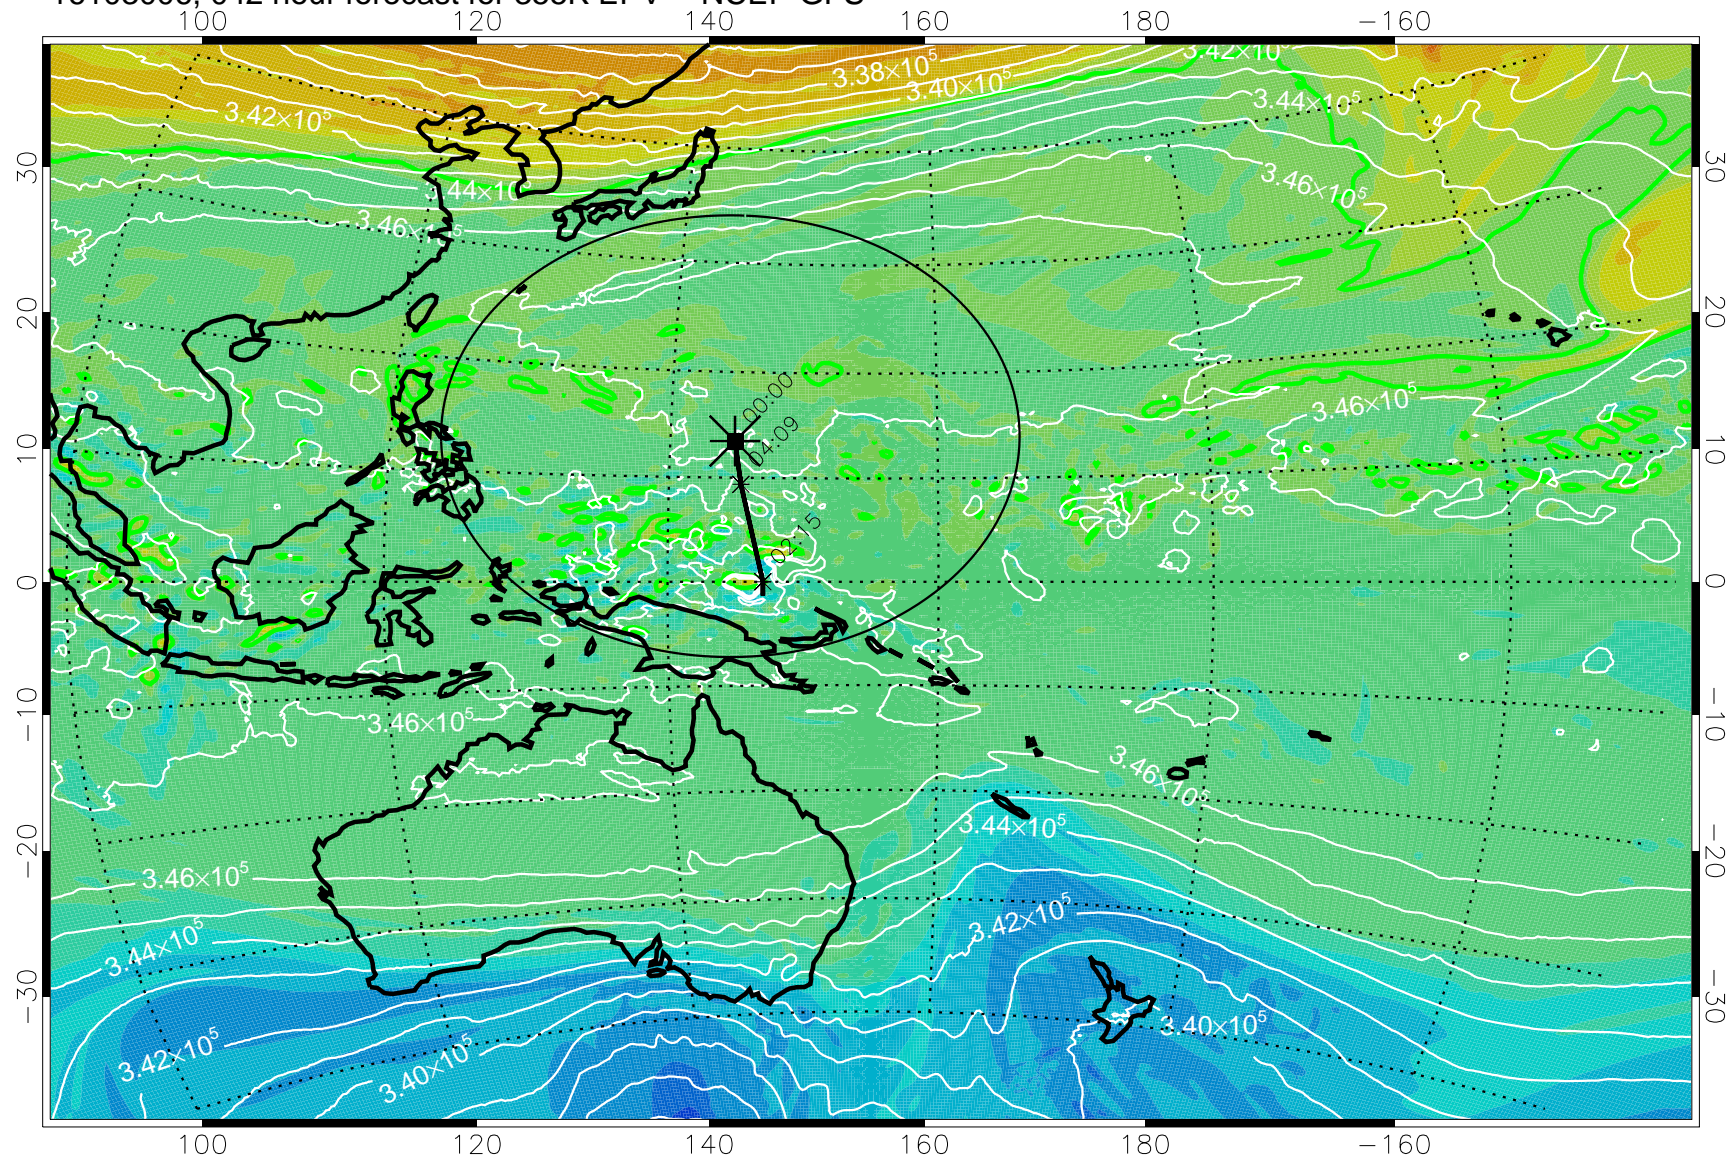

16102906, 018 hour forecast for 355K EPV -- NCEP GFS

355K Montgomery Streamfunction, white  
EPV Tropopause (2 PVU) Position  
Range ring of 2304 km

16102912, 024 hour forecast for 355K EPV -- NCEP GFS

355K Montgomery Streamfunction, white  
EPV Tropopause (2 PVU) Position  
Range ring of 2304 km

16102918, 030 hour forecast for 355K EPV -- NCEP GFS

355K Montgomery Streamfunction, white  
EPV Tropopause (2 PVU) Position  
Range ring of 2304 km

16103000, 036 hour forecast for 355K EPV -- NCEP GFS

355K Montgomery Streamfunction, white  
EPV Tropopause (2 PVU) Position  
Range ring of 2304 km

16103006, 042 hour forecast for 355K EPV -- NCEP GFS

355K Montgomery Streamfunction, white  
EPV Tropopause (2 PVU) Position  
Range ring of 2304 km

16103012, 048 hour forecast for 355K EPV -- NCEP GFS

355K Montgomery Streamfunction, white  
EPV Tropopause (2 PVU) Position  
Range ring of 2304 km

16103018, 054 hour forecast for 355K EPV -- NCEP GFS

355K Montgomery Streamfunction, white  
EPV Tropopause (2 PVU) Position  
Range ring of 2304 km

16103100, 060 hour forecast for 355K EPV -- NCEP GFS

355K Montgomery Streamfunction, white  
EPV Tropopause (2 PVU) Position  
Range ring of 2304 km