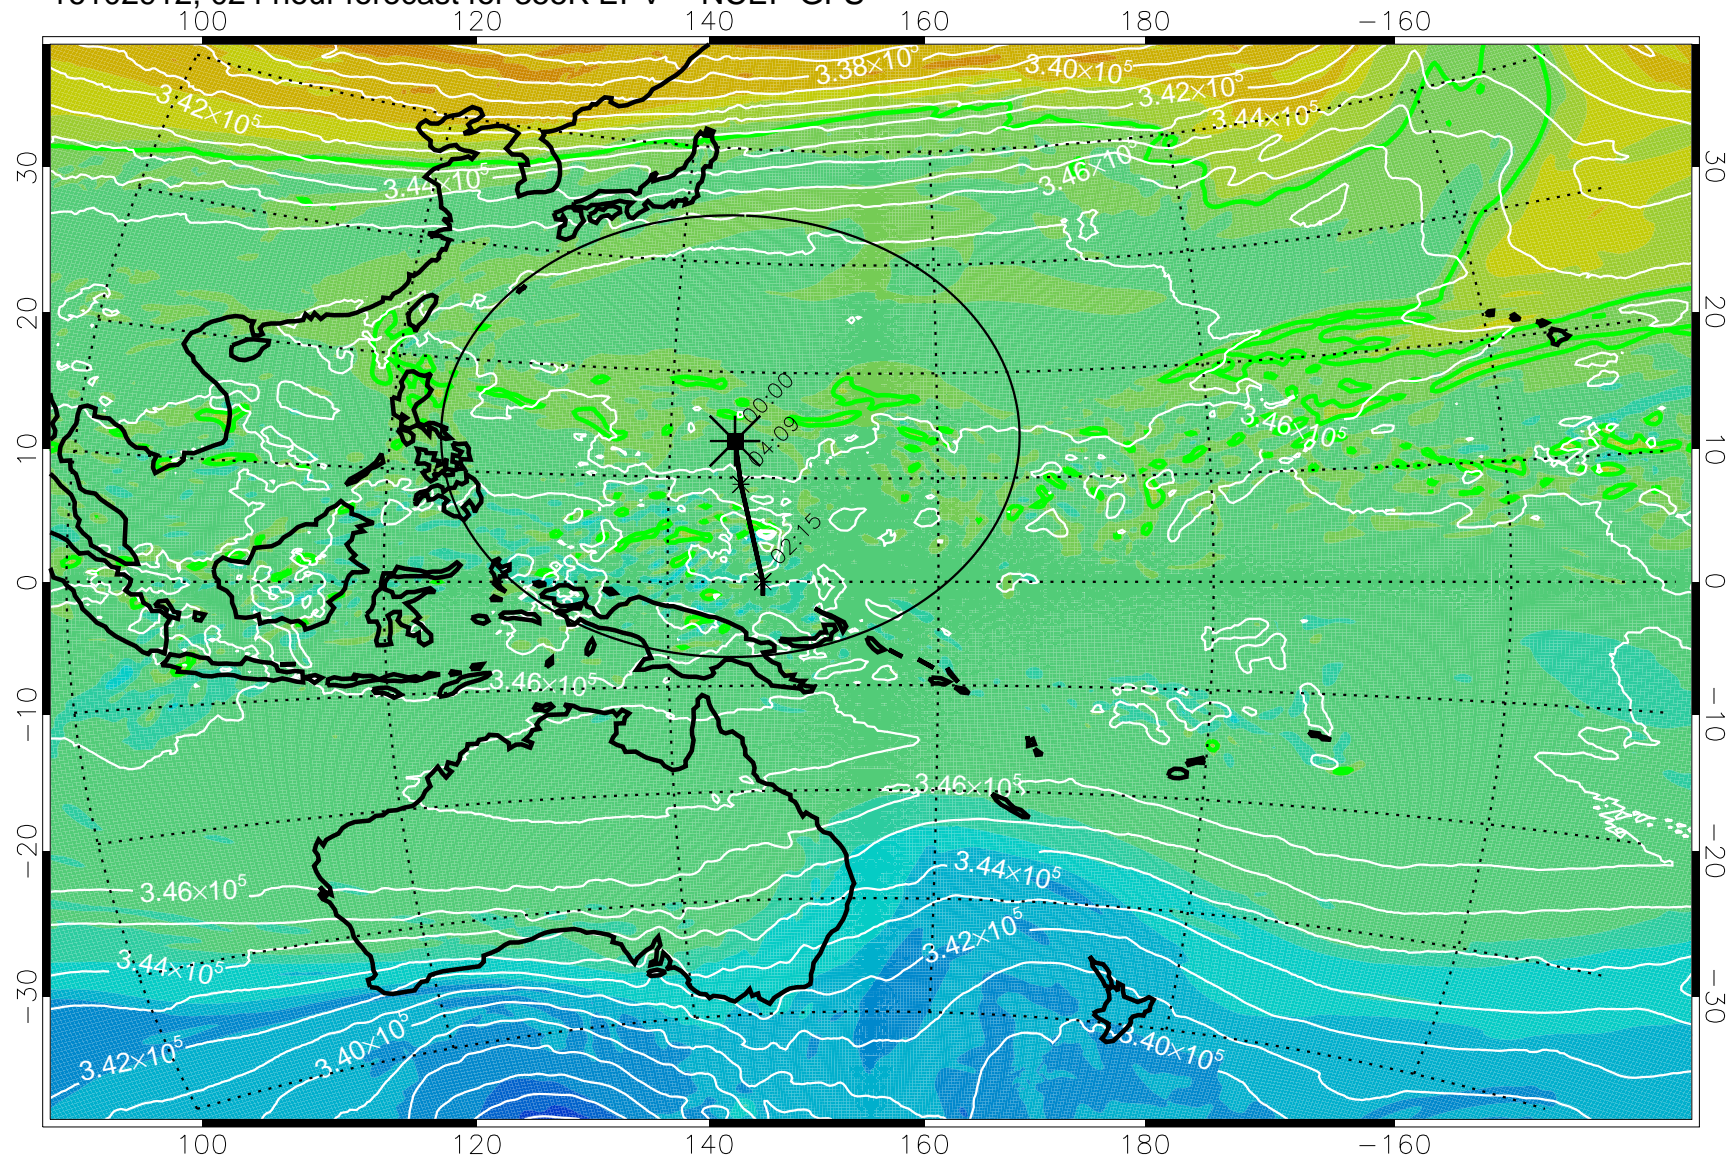

16102818, 006 hour forecast for 355K EPV -- NCEP GFS

355K Montgomery Streamfunction, white  
EPV Tropopause (2 PVU) Position  
Range ring of 2304 km

16102900, 012 hour forecast for 355K EPV -- NCEP GFS

355K Montgomery Streamfunction, white  
EPV Tropopause (2 PVU) Position  
Range ring of 2304 km

16102906, 018 hour forecast for 355K EPV -- NCEP GFS

355K Montgomery Streamfunction, white  
EPV Tropopause (2 PVU) Position  
Range ring of 2304 km

16102912, 024 hour forecast for 355K EPV -- NCEP GFS

355K Montgomery Streamfunction, white  
EPV Tropopause (2 PVU) Position  
Range ring of 2304 km

16102918, 030 hour forecast for 355K EPV -- NCEP GFS

355K Montgomery Streamfunction, white  
EPV Tropopause (2 PVU) Position  
Range ring of 2304 km

16103000, 036 hour forecast for 355K EPV -- NCEP GFS

355K Montgomery Streamfunction, white  
EPV Tropopause (2 PVU) Position  
Range ring of 2304 km

16103006, 042 hour forecast for 355K EPV -- NCEP GFS

355K Montgomery Streamfunction, white  
EPV Tropopause (2 PVU) Position  
Range ring of 2304 km

16103012, 048 hour forecast for 355K EPV -- NCEP GFS

355K Montgomery Streamfunction, white  
EPV Tropopause (2 PVU) Position  
Range ring of 2304 km