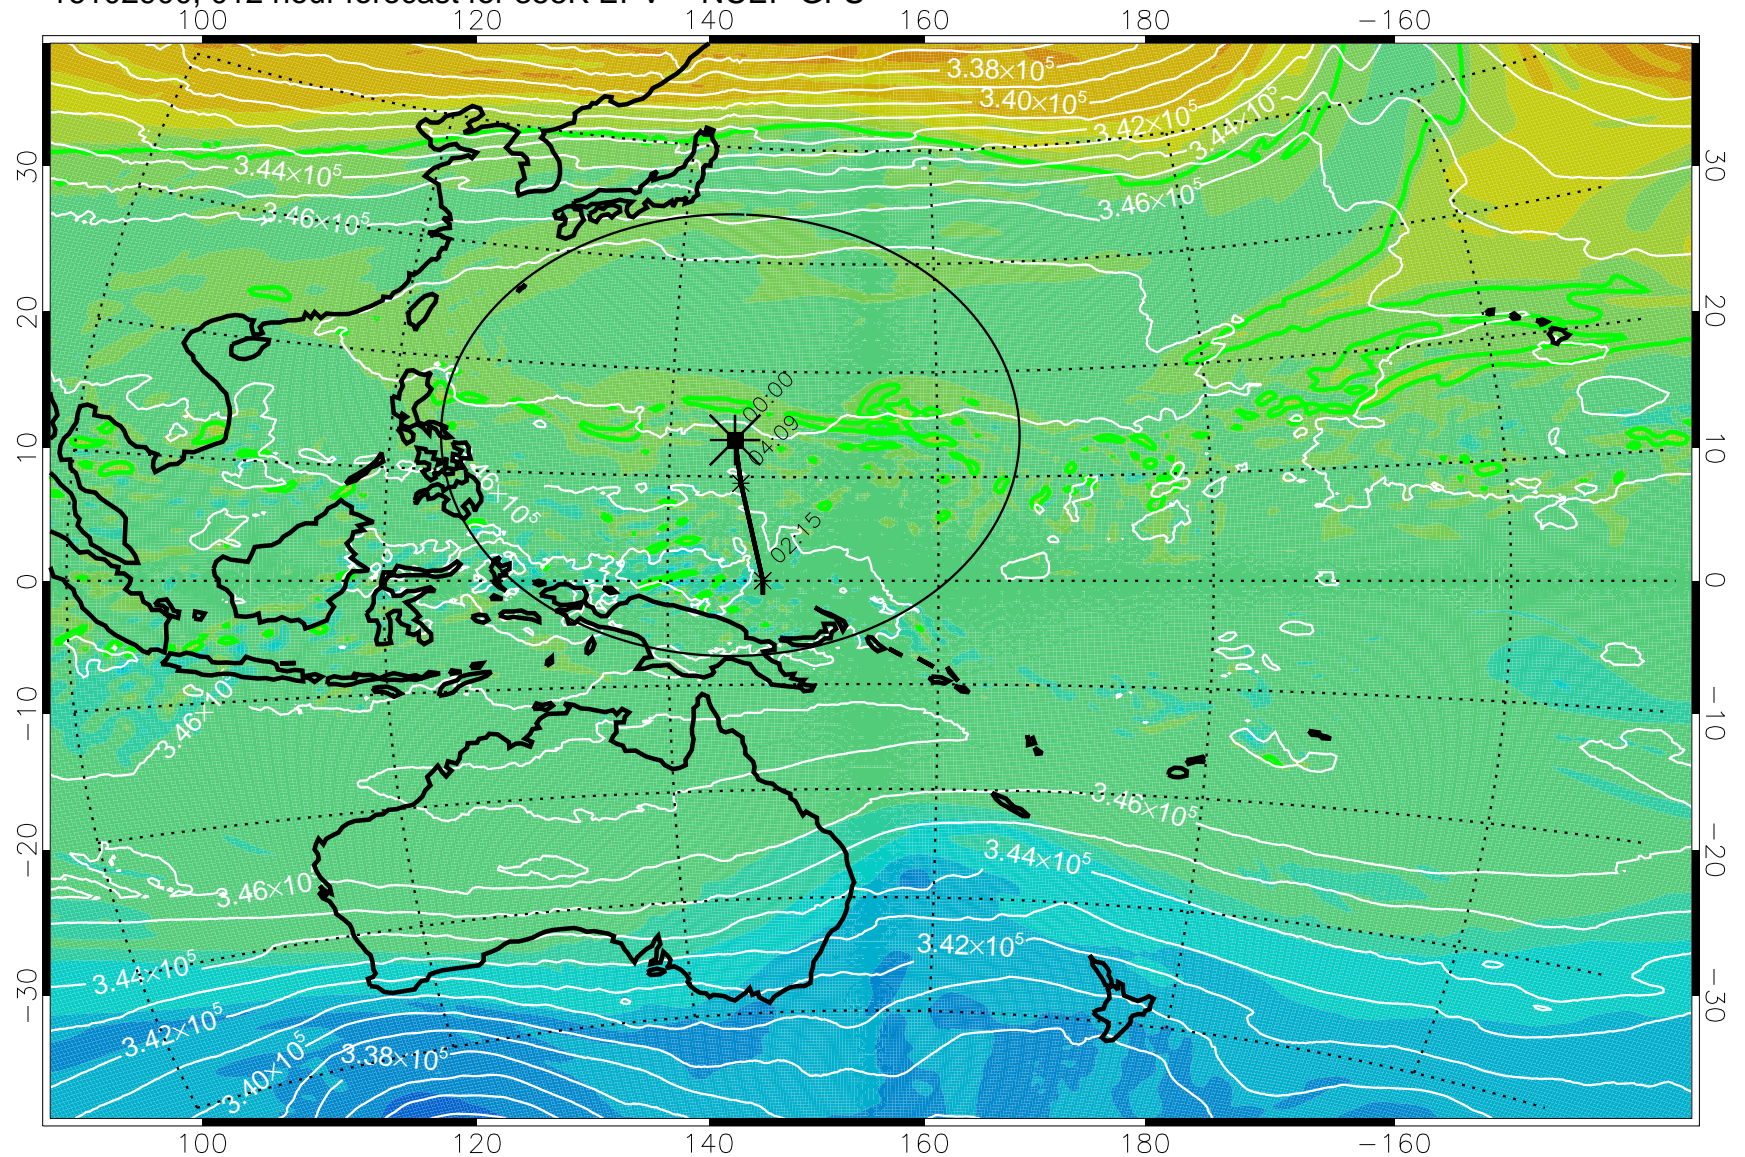

16102818, 006 hour forecast for 355K EPV -- NCEP GFS

355K Montgomery Streamfunction, white  
EPV Tropopause (2 PVU) Position  
Range ring of 2304 km

16102900, 012 hour forecast for 355K EPV -- NCEP GFS

355K Montgomery Streamfunction, white  
EPV Tropopause (2 PVU) Position  
Range ring of 2304 km

16102906, 018 hour forecast for 355K EPV -- NCEP GFS

355K Montgomery Streamfunction, white  
EPV Tropopause (2 PVU) Position  
Range ring of 2304 km

16102912, 024 hour forecast for 355K EPV -- NCEP GFS

355K Montgomery Streamfunction, white  
EPV Tropopause (2 PVU) Position  
Range ring of 2304 km

16102918, 030 hour forecast for 355K EPV -- NCEP GFS

355K Montgomery Streamfunction, white  
EPV Tropopause (2 PVU) Position  
Range ring of 2304 km

16103000, 036 hour forecast for 355K EPV -- NCEP GFS

355K Montgomery Streamfunction, white  
EPV Tropopause (2 PVU) Position  
Range ring of 2304 km

16103006, 042 hour forecast for 355K EPV -- NCEP GFS

355K Montgomery Streamfunction, white  
EPV Tropopause (2 PVU) Position  
Range ring of 2304 km

16103012, 048 hour forecast for 355K EPV -- NCEP GFS

355K Montgomery Streamfunction, white  
EPV Tropopause (2 PVU) Position  
Range ring of 2304 km