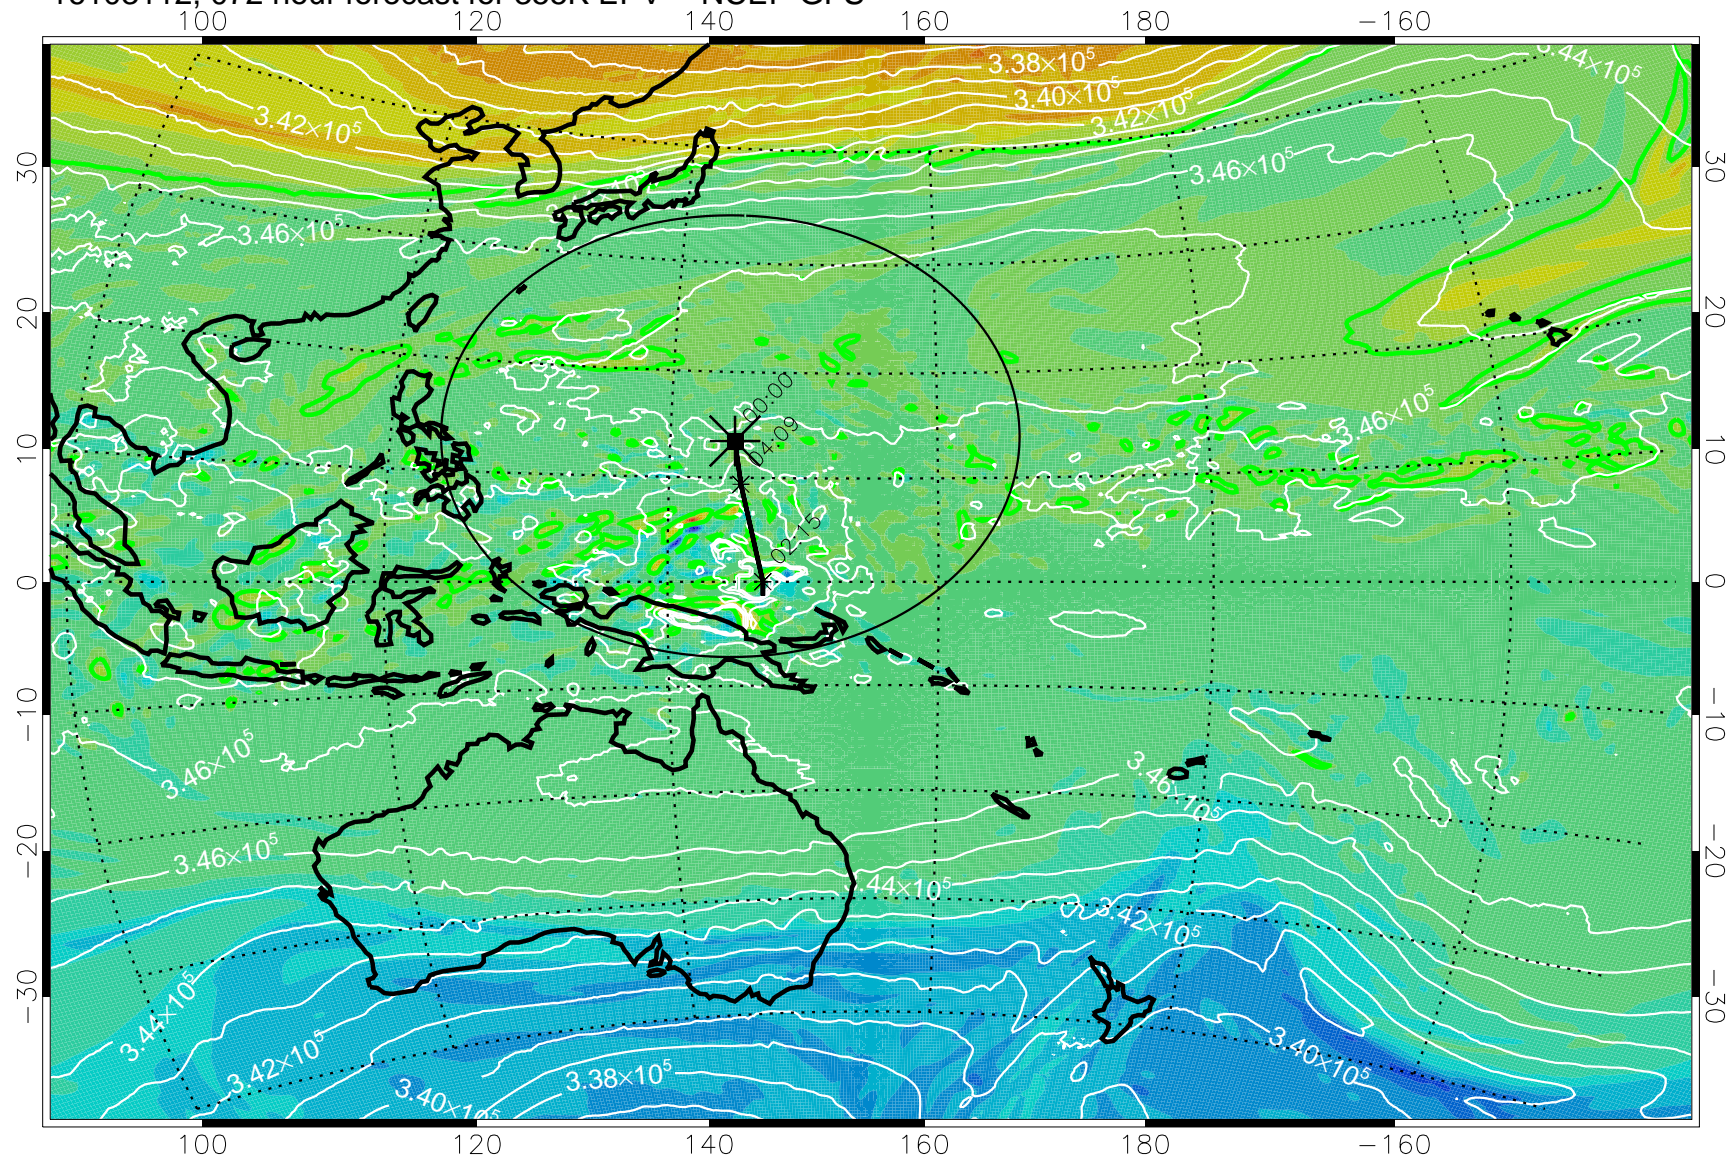

16103006, 042 hour forecast for 355K EPV -- NCEP GFS

355K Montgomery Streamfunction, white  
EPV Tropopause (2 PVU) Position  
Range ring of 2304 km

16103012, 048 hour forecast for 355K EPV -- NCEP GFS

355K Montgomery Streamfunction, white  
EPV Tropopause (2 PVU) Position  
Range ring of 2304 km

16103018, 054 hour forecast for 355K EPV -- NCEP GFS

355K Montgomery Streamfunction, white  
EPV Tropopause (2 PVU) Position  
Range ring of 2304 km

16103100, 060 hour forecast for 355K EPV -- NCEP GFS

355K Montgomery Streamfunction, white  
EPV Tropopause (2 PVU) Position  
Range ring of 2304 km

16103106, 066 hour forecast for 355K EPV -- NCEP GFS

355K Montgomery Streamfunction, white  
EPV Tropopause (2 PVU) Position  
Range ring of 2304 km

16103112, 072 hour forecast for 355K EPV -- NCEP GFS

355K Montgomery Streamfunction, white  
EPV Tropopause (2 PVU) Position  
Range ring of 2304 km

16103118, 078 hour forecast for 355K EPV -- NCEP GFS

355K Montgomery Streamfunction, white  
EPV Tropopause (2 PVU) Position  
Range ring of 2304 km

16110100, 084 hour forecast for 355K EPV -- NCEP GFS

355K Montgomery Streamfunction, white  
EPV Tropopause (2 PVU) Position  
Range ring of 2304 km