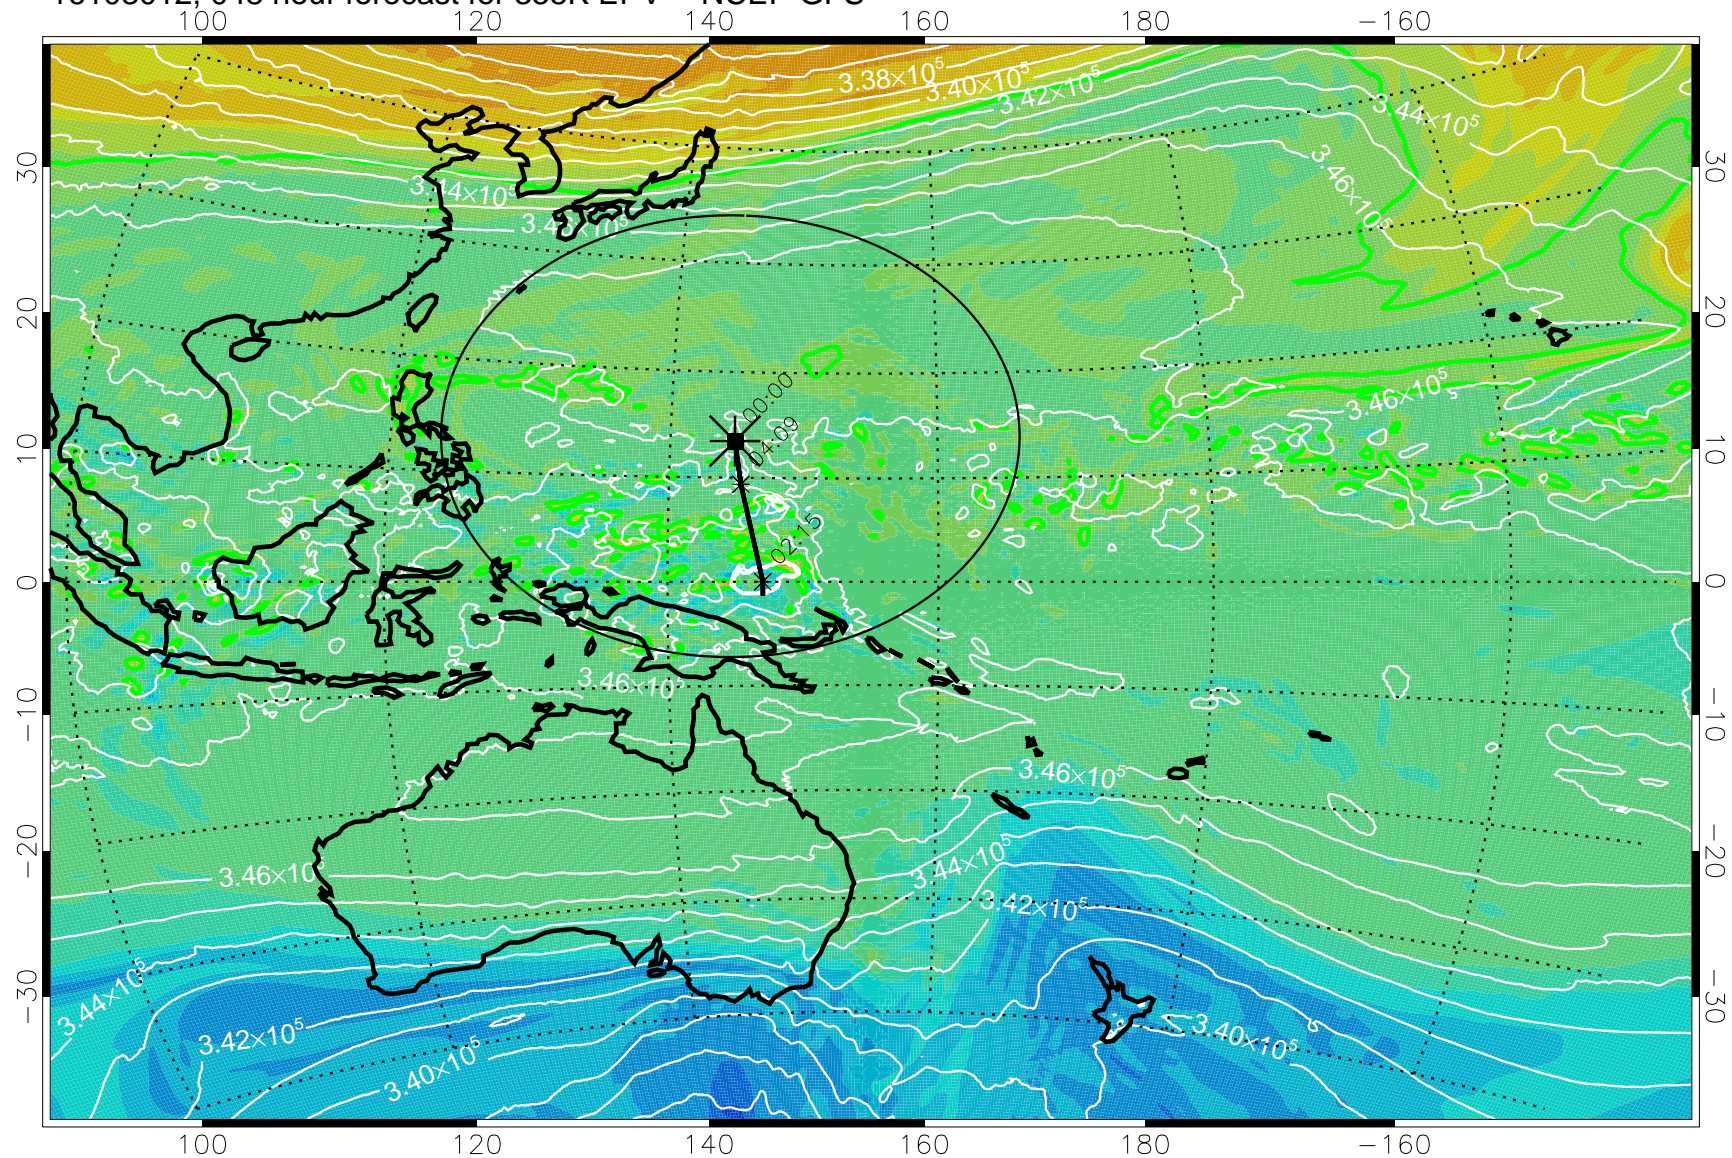

16102906, 018 hour forecast for 355K EPV -- NCEP GFS

355K Montgomery Streamfunction, white  
EPV Tropopause (2 PVU) Position  
Range ring of 2304 km

16102912, 024 hour forecast for 355K EPV -- NCEP GFS

355K Montgomery Streamfunction, white  
EPV Tropopause (2 PVU) Position  
Range ring of 2304 km

16102918, 030 hour forecast for 355K EPV -- NCEP GFS

355K Montgomery Streamfunction, white  
EPV Tropopause (2 PVU) Position  
Range ring of 2304 km

16103000, 036 hour forecast for 355K EPV -- NCEP GFS

355K Montgomery Streamfunction, white  
EPV Tropopause (2 PVU) Position  
Range ring of 2304 km

16103006, 042 hour forecast for 355K EPV -- NCEP GFS

355K Montgomery Streamfunction, white  
EPV Tropopause (2 PVU) Position  
Range ring of 2304 km

16103012, 048 hour forecast for 355K EPV -- NCEP GFS

355K Montgomery Streamfunction, white  
EPV Tropopause (2 PVU) Position  
Range ring of 2304 km

16103018, 054 hour forecast for 355K EPV -- NCEP GFS

355K Montgomery Streamfunction, white  
EPV Tropopause (2 PVU) Position  
Range ring of 2304 km

16103100, 060 hour forecast for 355K EPV -- NCEP GFS

355K Montgomery Streamfunction, white  
EPV Tropopause (2 PVU) Position  
Range ring of 2304 km