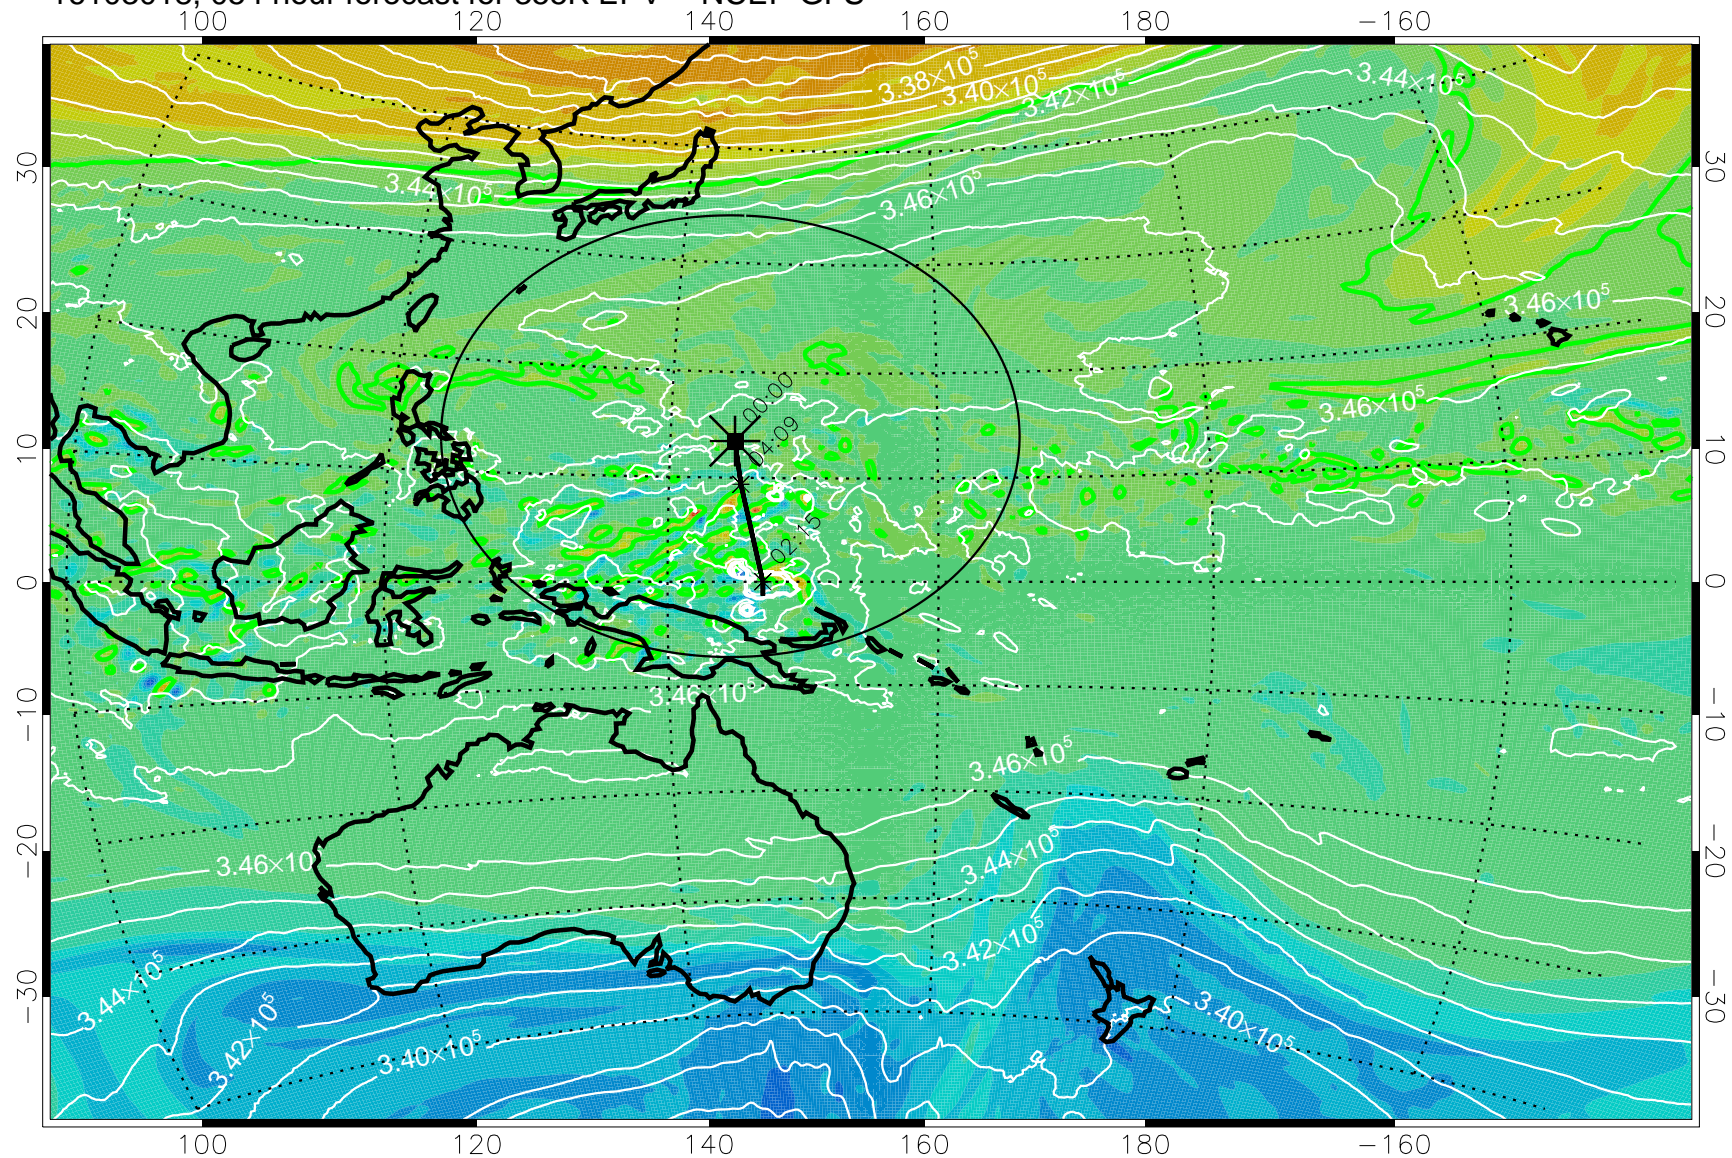

16102918, 030 hour forecast for 355K EPV -- NCEP GFS

355K Montgomery Streamfunction, white  
EPV Tropopause (2 PVU) Position  
Range ring of 2304 km

16103000, 036 hour forecast for 355K EPV -- NCEP GFS

355K Montgomery Streamfunction, white  
EPV Tropopause (2 PVU) Position  
Range ring of 2304 km

16103006, 042 hour forecast for 355K EPV -- NCEP GFS

355K Montgomery Streamfunction, white  
EPV Tropopause (2 PVU) Position  
Range ring of 2304 km

16103012, 048 hour forecast for 355K EPV -- NCEP GFS

355K Montgomery Streamfunction, white  
EPV Tropopause (2 PVU) Position  
Range ring of 2304 km

16103018, 054 hour forecast for 355K EPV -- NCEP GFS

355K Montgomery Streamfunction, white  
EPV Tropopause (2 PVU) Position  
Range ring of 2304 km

16103100, 060 hour forecast for 355K EPV -- NCEP GFS

355K Montgomery Streamfunction, white  
EPV Tropopause (2 PVU) Position  
Range ring of 2304 km

16103106, 066 hour forecast for 355K EPV -- NCEP GFS

355K Montgomery Streamfunction, white  
EPV Tropopause (2 PVU) Position  
Range ring of 2304 km

16103112, 072 hour forecast for 355K EPV -- NCEP GFS

355K Montgomery Streamfunction, white  
EPV Tropopause (2 PVU) Position  
Range ring of 2304 km