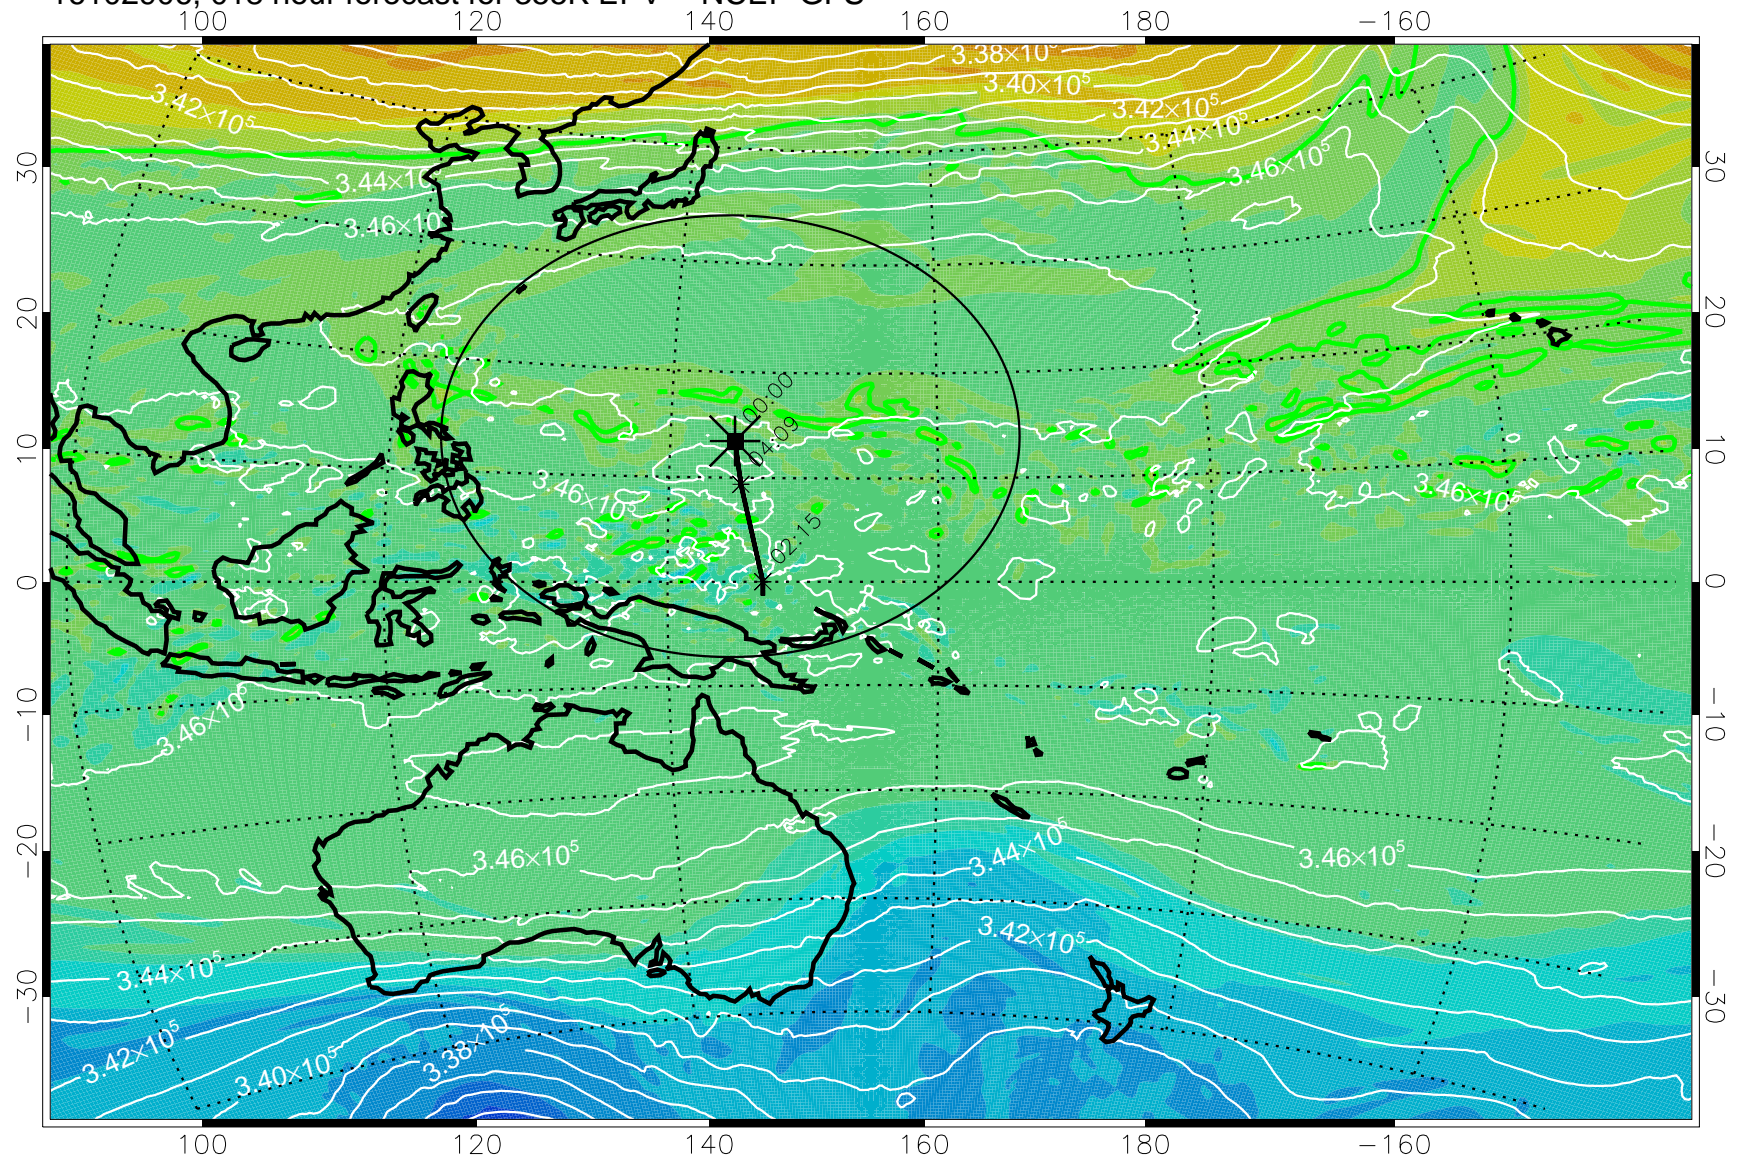

16102818, 006 hour forecast for 355K EPV -- NCEP GFS

355K Montgomery Streamfunction, white  
EPV Tropopause (2 PVU) Position  
Range ring of 2304 km

16102900, 012 hour forecast for 355K EPV -- NCEP GFS

355K Montgomery Streamfunction, white  
EPV Tropopause (2 PVU) Position  
Range ring of 2304 km

16102906, 018 hour forecast for 355K EPV -- NCEP GFS

355K Montgomery Streamfunction, white  
EPV Tropopause (2 PVU) Position  
Range ring of 2304 km

16102912, 024 hour forecast for 355K EPV -- NCEP GFS

355K Montgomery Streamfunction, white  
EPV Tropopause (2 PVU) Position  
Range ring of 2304 km

16102918, 030 hour forecast for 355K EPV -- NCEP GFS

355K Montgomery Streamfunction, white  
EPV Tropopause (2 PVU) Position  
Range ring of 2304 km

16103000, 036 hour forecast for 355K EPV -- NCEP GFS

355K Montgomery Streamfunction, white  
EPV Tropopause (2 PVU) Position  
Range ring of 2304 km

16103006, 042 hour forecast for 355K EPV -- NCEP GFS

355K Montgomery Streamfunction, white  
EPV Tropopause (2 PVU) Position  
Range ring of 2304 km

16103012, 048 hour forecast for 355K EPV -- NCEP GFS

355K Montgomery Streamfunction, white  
EPV Tropopause (2 PVU) Position  
Range ring of 2304 km