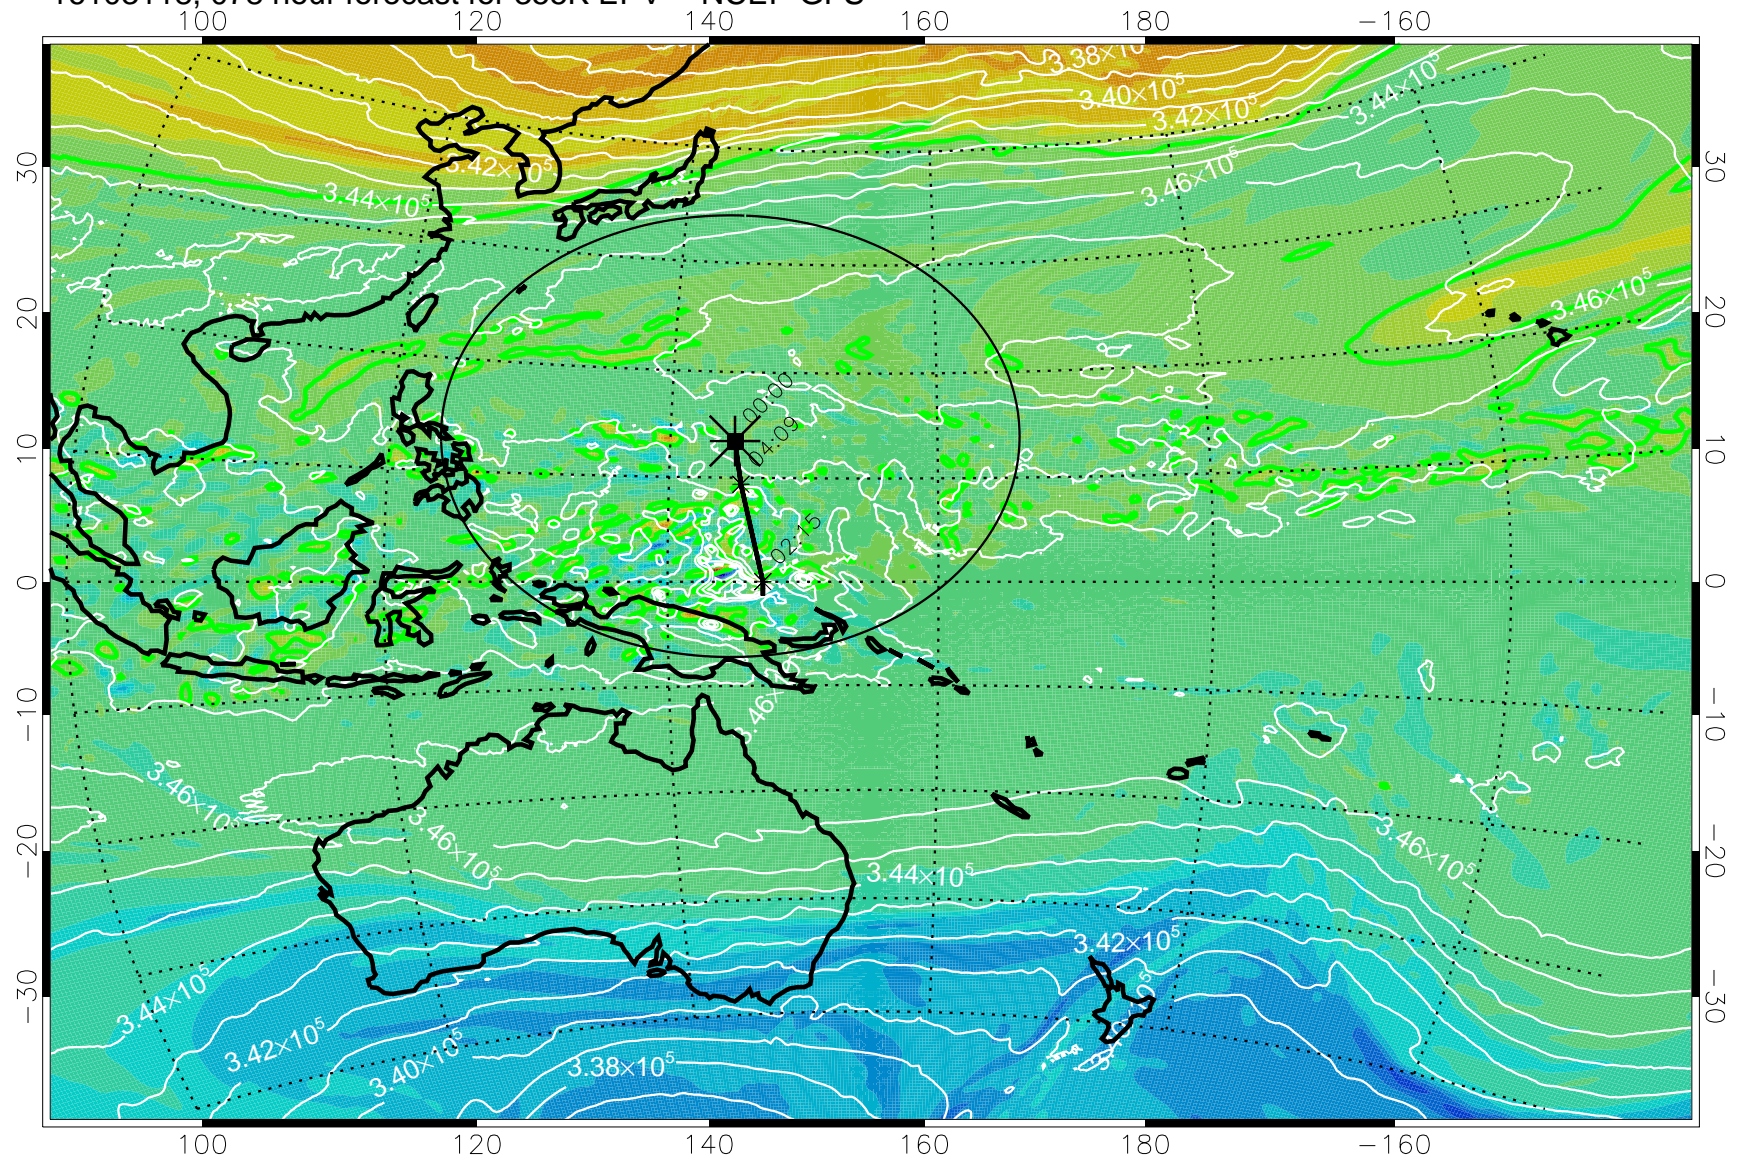

16103018, 054 hour forecast for 355K EPV -- NCEP GFS

355K Montgomery Streamfunction, white  
EPV Tropopause (2 PVU) Position  
Range ring of 2304 km

16103100, 060 hour forecast for 355K EPV -- NCEP GFS

355K Montgomery Streamfunction, white  
EPV Tropopause (2 PVU) Position  
Range ring of 2304 km

16103106, 066 hour forecast for 355K EPV -- NCEP GFS

355K Montgomery Streamfunction, white  
EPV Tropopause (2 PVU) Position  
Range ring of 2304 km

16103112, 072 hour forecast for 355K EPV -- NCEP GFS

355K Montgomery Streamfunction, white  
EPV Tropopause (2 PVU) Position  
Range ring of 2304 km

16103118, 078 hour forecast for 355K EPV -- NCEP GFS

355K Montgomery Streamfunction, white  
EPV Tropopause (2 PVU) Position  
Range ring of 2304 km

16110100, 084 hour forecast for 355K EPV -- NCEP GFS

355K Montgomery Streamfunction, white  
EPV Tropopause (2 PVU) Position  
Range ring of 2304 km

16110106, 090 hour forecast for 355K EPV -- NCEP GFS

355K Montgomery Streamfunction, white  
EPV Tropopause (2 PVU) Position  
Range ring of 2304 km

16110112, 096 hour forecast for 355K EPV -- NCEP GFS

355K Montgomery Streamfunction, white  
EPV Tropopause (2 PVU) Position  
Range ring of 2304 km