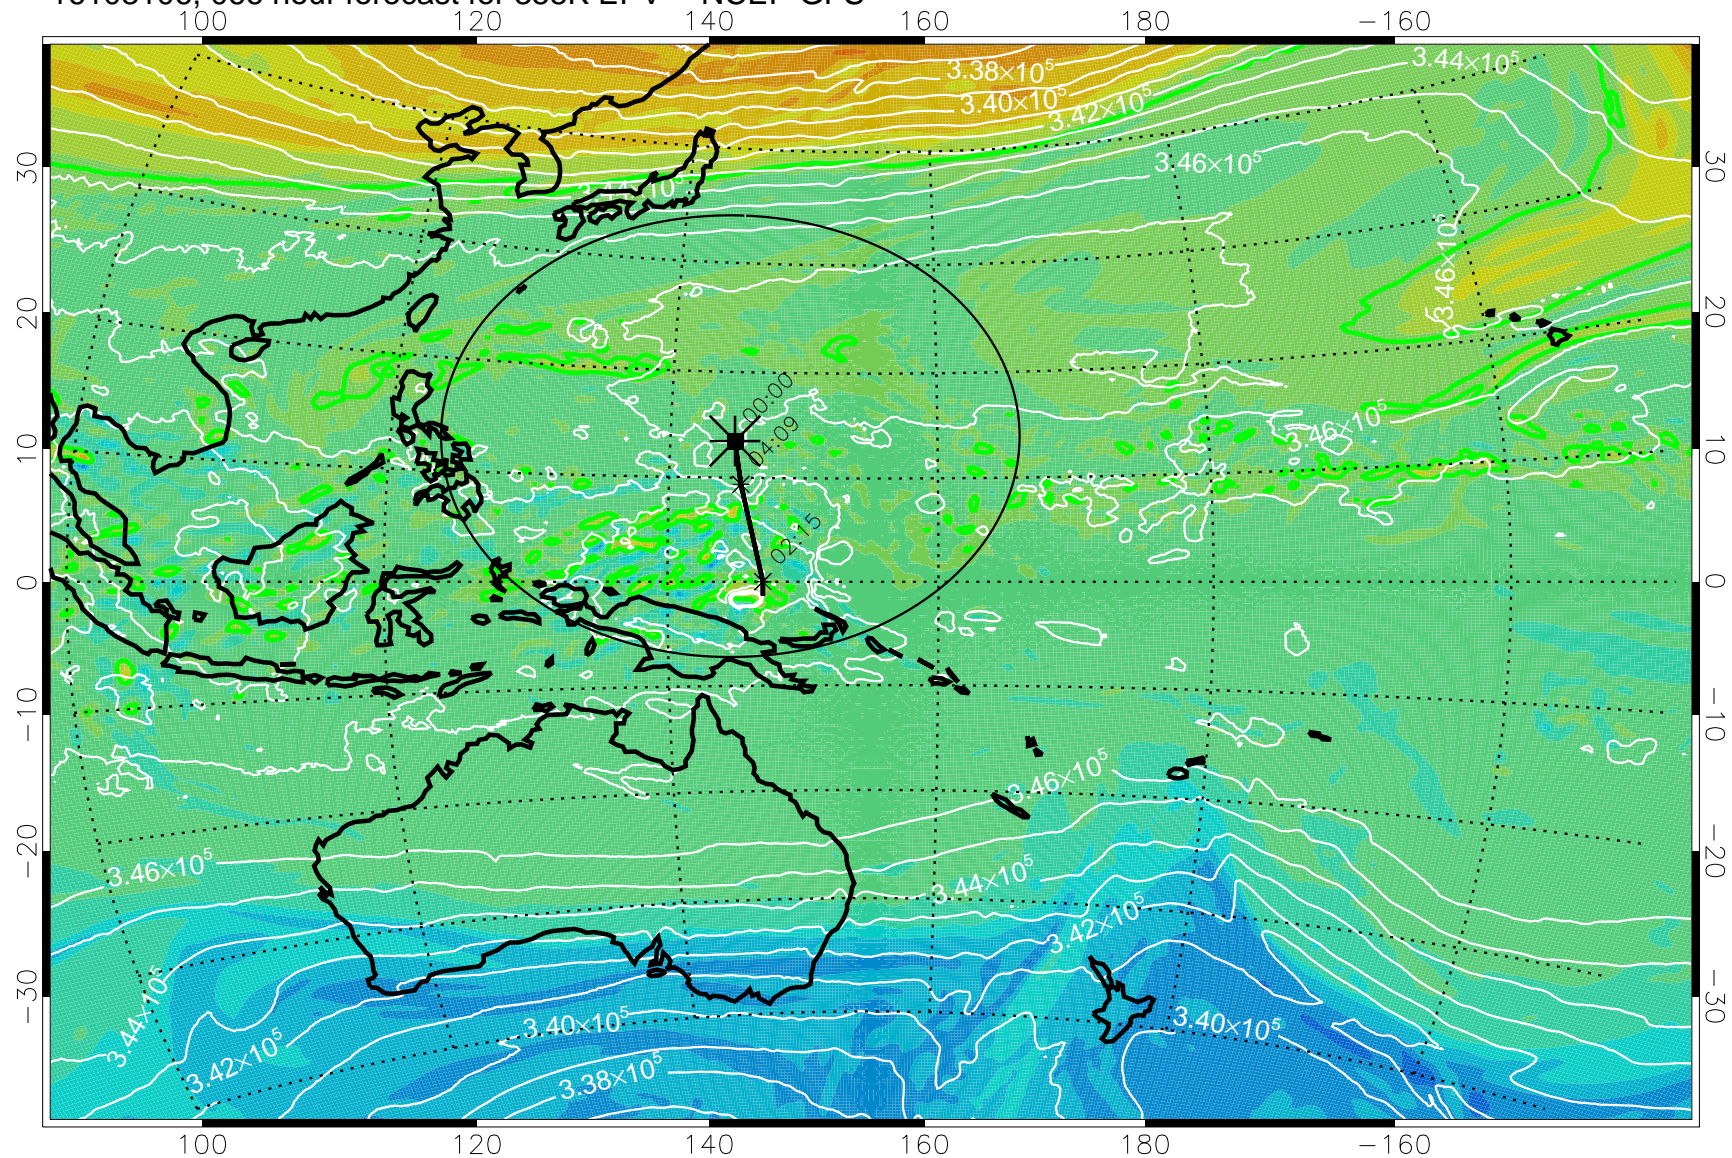

16103006, 042 hour forecast for 355K EPV -- NCEP GFS

355K Montgomery Streamfunction, white  
EPV Tropopause (2 PVU) Position  
Range ring of 2304 km

16103012, 048 hour forecast for 355K EPV -- NCEP GFS

355K Montgomery Streamfunction, white  
EPV Tropopause (2 PVU) Position  
Range ring of 2304 km

16103018, 054 hour forecast for 355K EPV -- NCEP GFS

355K Montgomery Streamfunction, white  
EPV Tropopause (2 PVU) Position  
Range ring of 2304 km

16103100, 060 hour forecast for 355K EPV -- NCEP GFS

355K Montgomery Streamfunction, white  
EPV Tropopause (2 PVU) Position  
Range ring of 2304 km

16103106, 066 hour forecast for 355K EPV -- NCEP GFS

355K Montgomery Streamfunction, white  
EPV Tropopause (2 PVU) Position  
Range ring of 2304 km

16103112, 072 hour forecast for 355K EPV -- NCEP GFS

355K Montgomery Streamfunction, white  
EPV Tropopause (2 PVU) Position  
Range ring of 2304 km

16103118, 078 hour forecast for 355K EPV -- NCEP GFS

355K Montgomery Streamfunction, white  
EPV Tropopause (2 PVU) Position  
Range ring of 2304 km

16110100, 084 hour forecast for 355K EPV -- NCEP GFS

355K Montgomery Streamfunction, white  
EPV Tropopause (2 PVU) Position  
Range ring of 2304 km