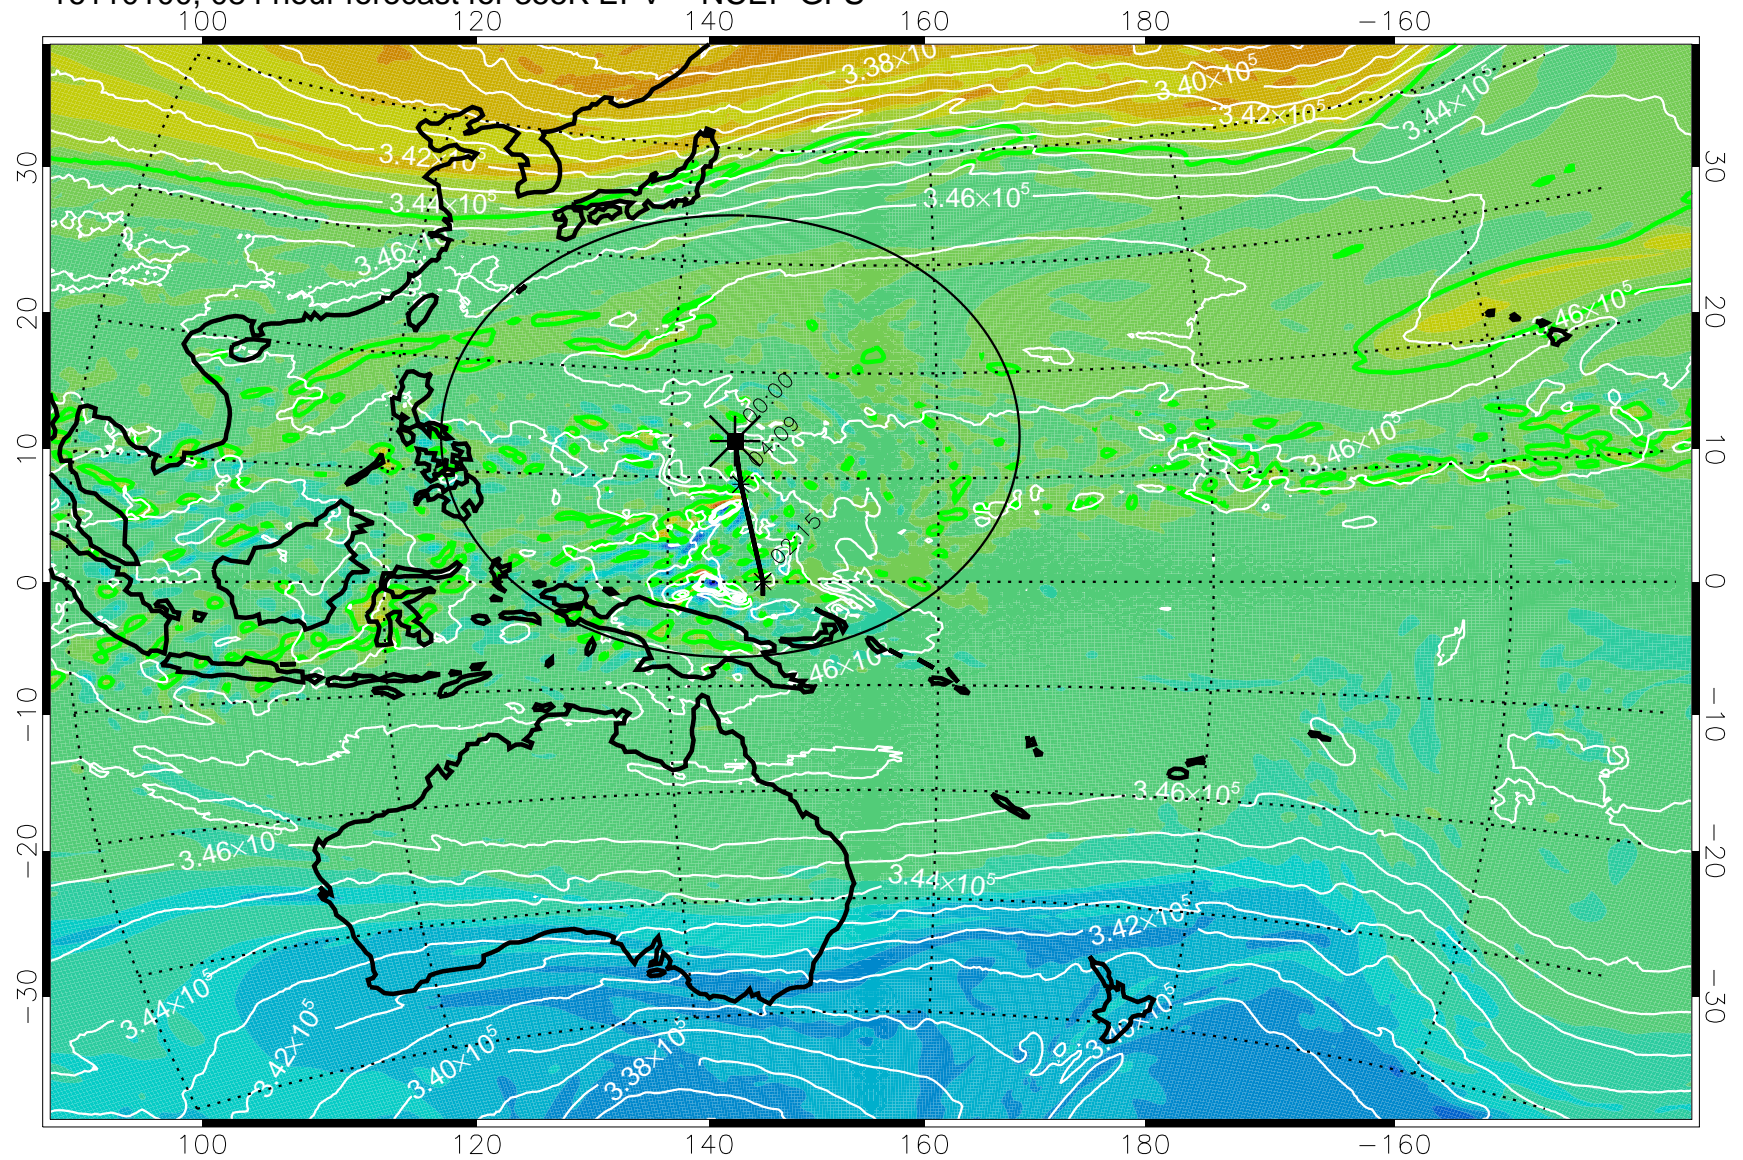

16103018, 054 hour forecast for 355K EPV -- NCEP GFS

355K Montgomery Streamfunction, white  
EPV Tropopause (2 PVU) Position  
Range ring of 2304 km

16103100, 060 hour forecast for 355K EPV -- NCEP GFS

355K Montgomery Streamfunction, white  
EPV Tropopause (2 PVU) Position  
Range ring of 2304 km

16103106, 066 hour forecast for 355K EPV -- NCEP GFS

355K Montgomery Streamfunction, white  
EPV Tropopause (2 PVU) Position  
Range ring of 2304 km

16103112, 072 hour forecast for 355K EPV -- NCEP GFS

355K Montgomery Streamfunction, white  
EPV Tropopause (2 PVU) Position  
Range ring of 2304 km

16103118, 078 hour forecast for 355K EPV -- NCEP GFS

355K Montgomery Streamfunction, white  
EPV Tropopause (2 PVU) Position  
Range ring of 2304 km

16110100, 084 hour forecast for 355K EPV -- NCEP GFS

355K Montgomery Streamfunction, white  
EPV Tropopause (2 PVU) Position  
Range ring of 2304 km

16110106, 090 hour forecast for 355K EPV -- NCEP GFS

355K Montgomery Streamfunction, white  
EPV Tropopause (2 PVU) Position  
Range ring of 2304 km

16110112, 096 hour forecast for 355K EPV -- NCEP GFS

355K Montgomery Streamfunction, white  
EPV Tropopause (2 PVU) Position  
Range ring of 2304 km