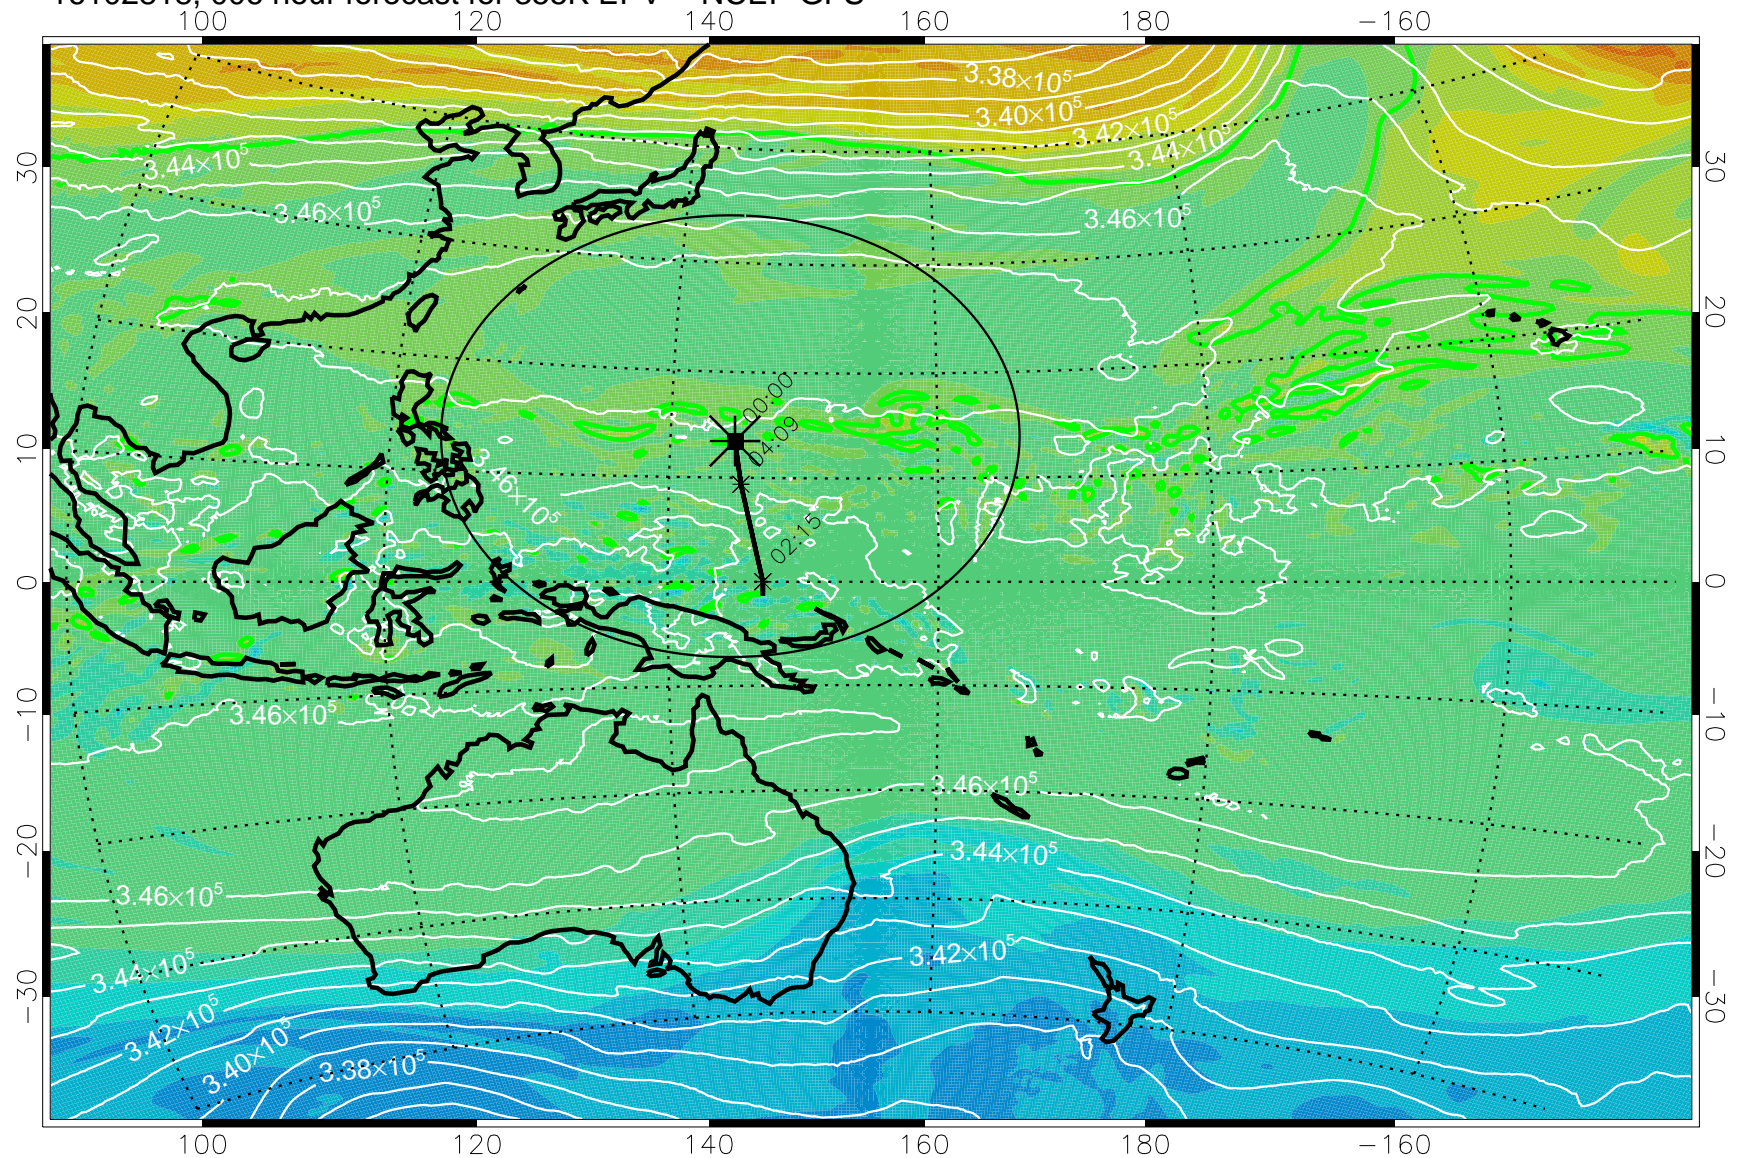

16102818, 006 hour forecast for 355K EPV -- NCEP GFS

355K Montgomery Streamfunction, white  
EPV Tropopause (2 PVU) Position  
Range ring of 2304 km

16102900, 012 hour forecast for 355K EPV -- NCEP GFS

355K Montgomery Streamfunction, white  
EPV Tropopause (2 PVU) Position  
Range ring of 2304 km

16102906, 018 hour forecast for 355K EPV -- NCEP GFS

355K Montgomery Streamfunction, white  
EPV Tropopause (2 PVU) Position  
Range ring of 2304 km

16102912, 024 hour forecast for 355K EPV -- NCEP GFS

355K Montgomery Streamfunction, white  
EPV Tropopause (2 PVU) Position  
Range ring of 2304 km

16102918, 030 hour forecast for 355K EPV -- NCEP GFS

355K Montgomery Streamfunction, white  
EPV Tropopause (2 PVU) Position  
Range ring of 2304 km

16103000, 036 hour forecast for 355K EPV -- NCEP GFS

355K Montgomery Streamfunction, white  
EPV Tropopause (2 PVU) Position  
Range ring of 2304 km

16103006, 042 hour forecast for 355K EPV -- NCEP GFS

355K Montgomery Streamfunction, white  
EPV Tropopause (2 PVU) Position  
Range ring of 2304 km

16103012, 048 hour forecast for 355K EPV -- NCEP GFS

355K Montgomery Streamfunction, white  
EPV Tropopause (2 PVU) Position  
Range ring of 2304 km