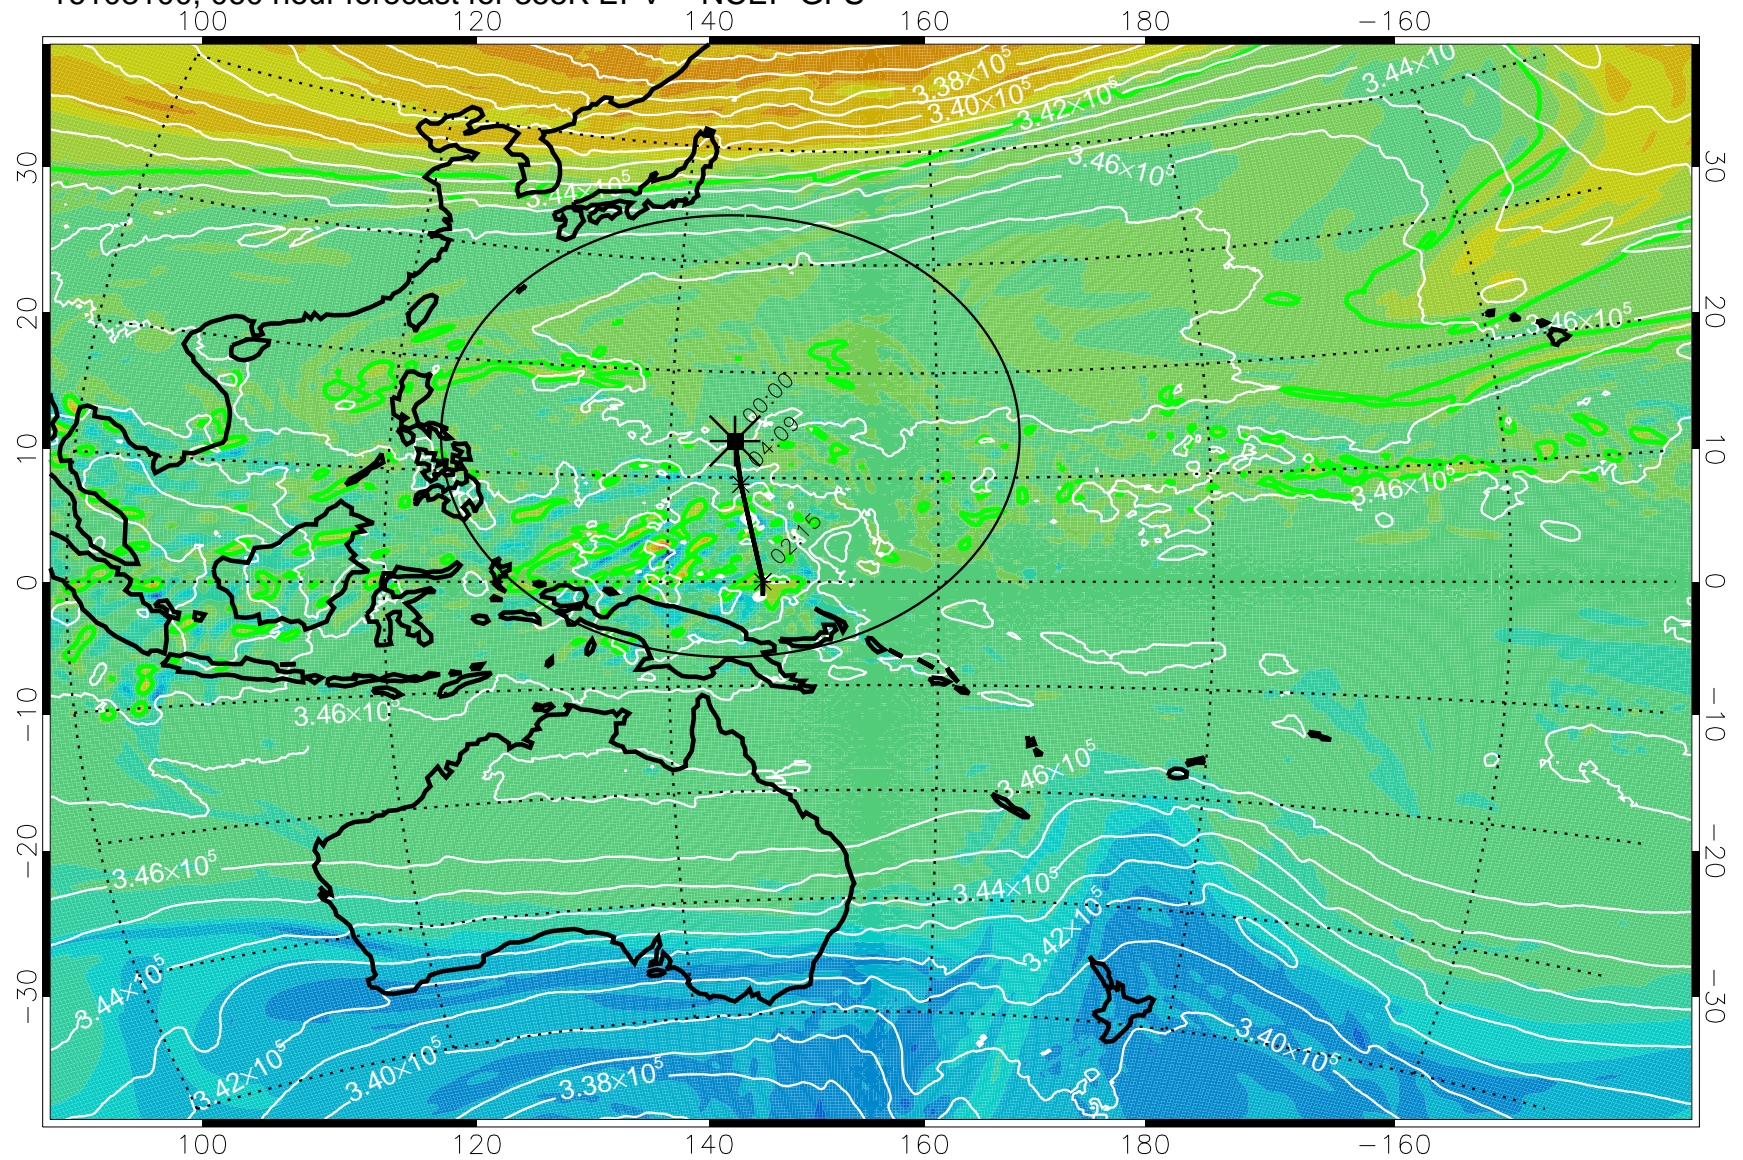

16102918, 030 hour forecast for 355K EPV -- NCEP GFS

355K Montgomery Streamfunction, white  
EPV Tropopause (2 PVU) Position  
Range ring of 2304 km

16103000, 036 hour forecast for 355K EPV -- NCEP GFS

355K Montgomery Streamfunction, white  
EPV Tropopause (2 PVU) Position  
Range ring of 2304 km

16103006, 042 hour forecast for 355K EPV -- NCEP GFS

355K Montgomery Streamfunction, white  
EPV Tropopause (2 PVU) Position  
Range ring of 2304 km

16103012, 048 hour forecast for 355K EPV -- NCEP GFS

355K Montgomery Streamfunction, white  
EPV Tropopause (2 PVU) Position  
Range ring of 2304 km

16103018, 054 hour forecast for 355K EPV -- NCEP GFS

355K Montgomery Streamfunction, white  
EPV Tropopause (2 PVU) Position  
Range ring of 2304 km

16103100, 060 hour forecast for 355K EPV -- NCEP GFS

355K Montgomery Streamfunction, white  
EPV Tropopause (2 PVU) Position  
Range ring of 2304 km

16103106, 066 hour forecast for 355K EPV -- NCEP GFS

355K Montgomery Streamfunction, white  
EPV Tropopause (2 PVU) Position  
Range ring of 2304 km

16103112, 072 hour forecast for 355K EPV -- NCEP GFS

355K Montgomery Streamfunction, white  
EPV Tropopause (2 PVU) Position  
Range ring of 2304 km