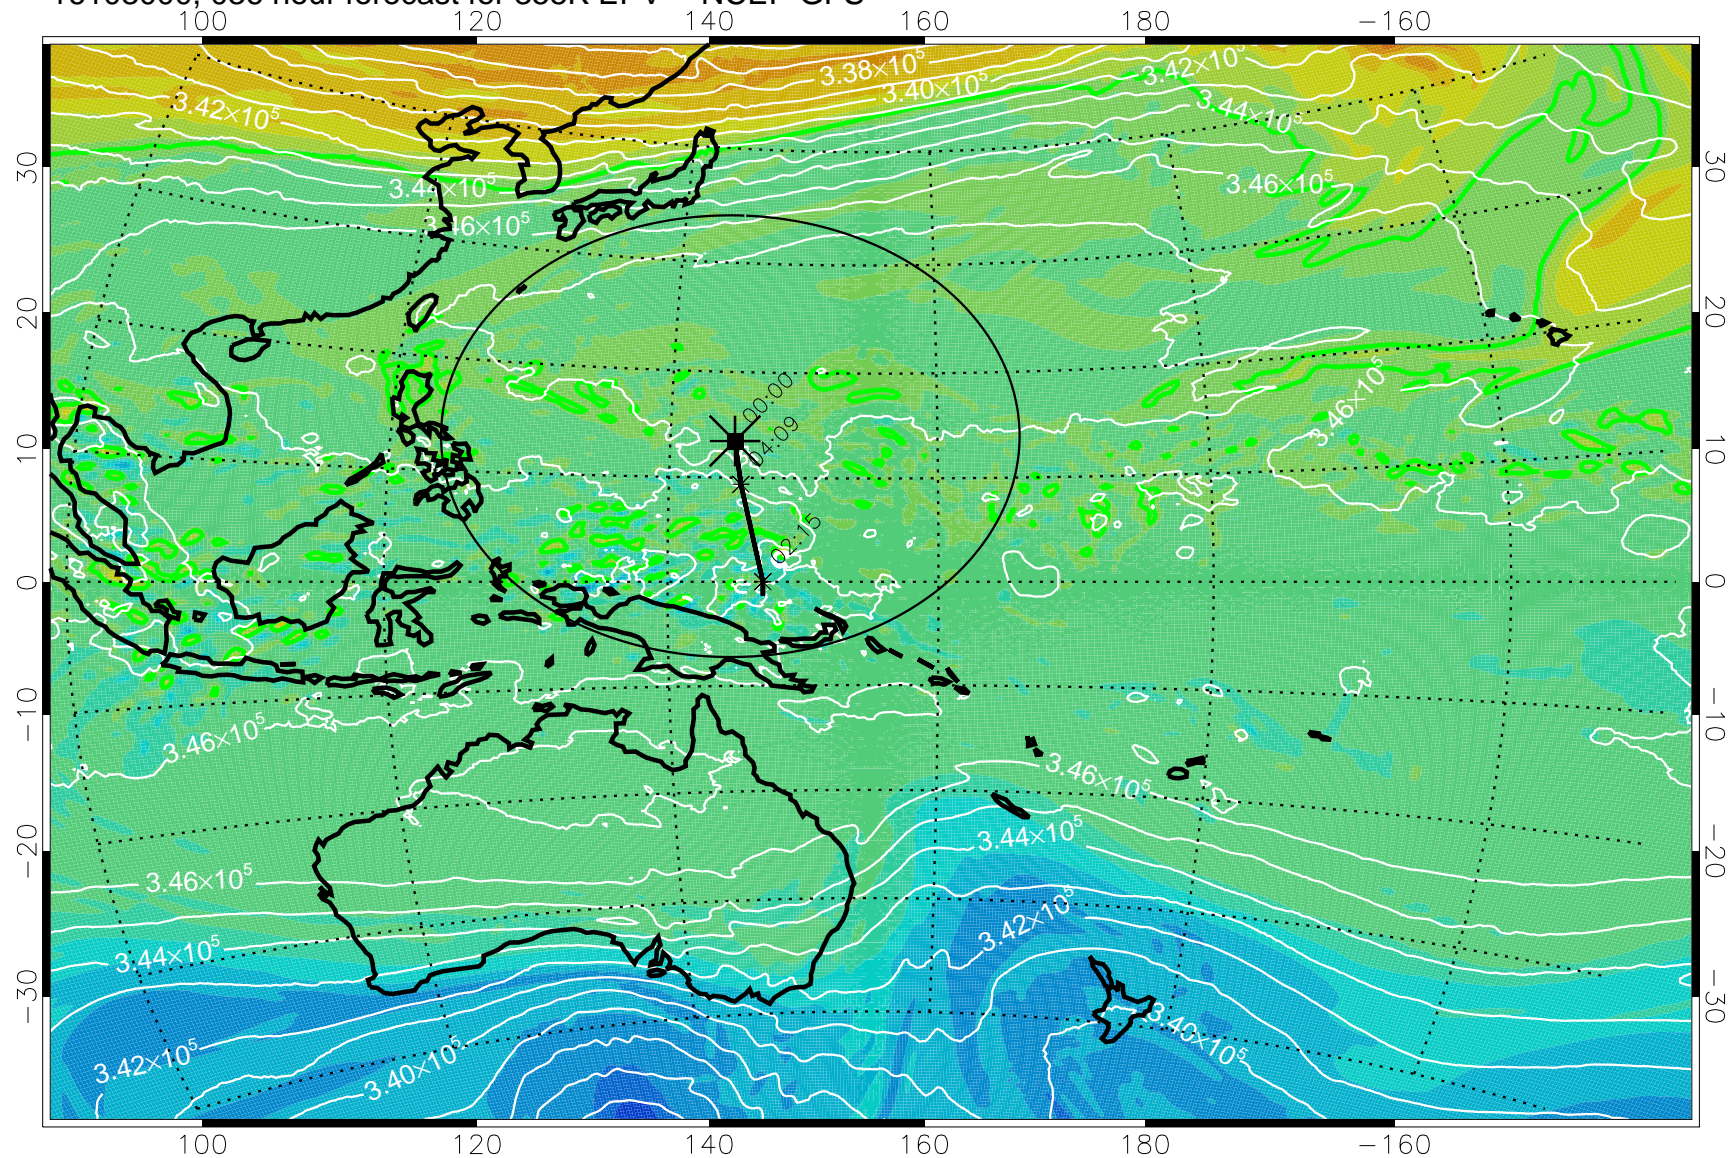

16102906, 018 hour forecast for 355K EPV -- NCEP GFS

355K Montgomery Streamfunction, white  
EPV Tropopause (2 PVU) Position  
Range ring of 2304 km

16102912, 024 hour forecast for 355K EPV -- NCEP GFS

355K Montgomery Streamfunction, white  
EPV Tropopause (2 PVU) Position  
Range ring of 2304 km

16102918, 030 hour forecast for 355K EPV -- NCEP GFS

355K Montgomery Streamfunction, white  
EPV Tropopause (2 PVU) Position  
Range ring of 2304 km

16103000, 036 hour forecast for 355K EPV -- NCEP GFS

355K Montgomery Streamfunction, white  
EPV Tropopause (2 PVU) Position  
Range ring of 2304 km

16103006, 042 hour forecast for 355K EPV -- NCEP GFS

355K Montgomery Streamfunction, white  
EPV Tropopause (2 PVU) Position  
Range ring of 2304 km

16103012, 048 hour forecast for 355K EPV -- NCEP GFS

355K Montgomery Streamfunction, white  
EPV Tropopause (2 PVU) Position  
Range ring of 2304 km

16103018, 054 hour forecast for 355K EPV -- NCEP GFS

355K Montgomery Streamfunction, white  
EPV Tropopause (2 PVU) Position  
Range ring of 2304 km

16103100, 060 hour forecast for 355K EPV -- NCEP GFS

355K Montgomery Streamfunction, white  
EPV Tropopause (2 PVU) Position  
Range ring of 2304 km