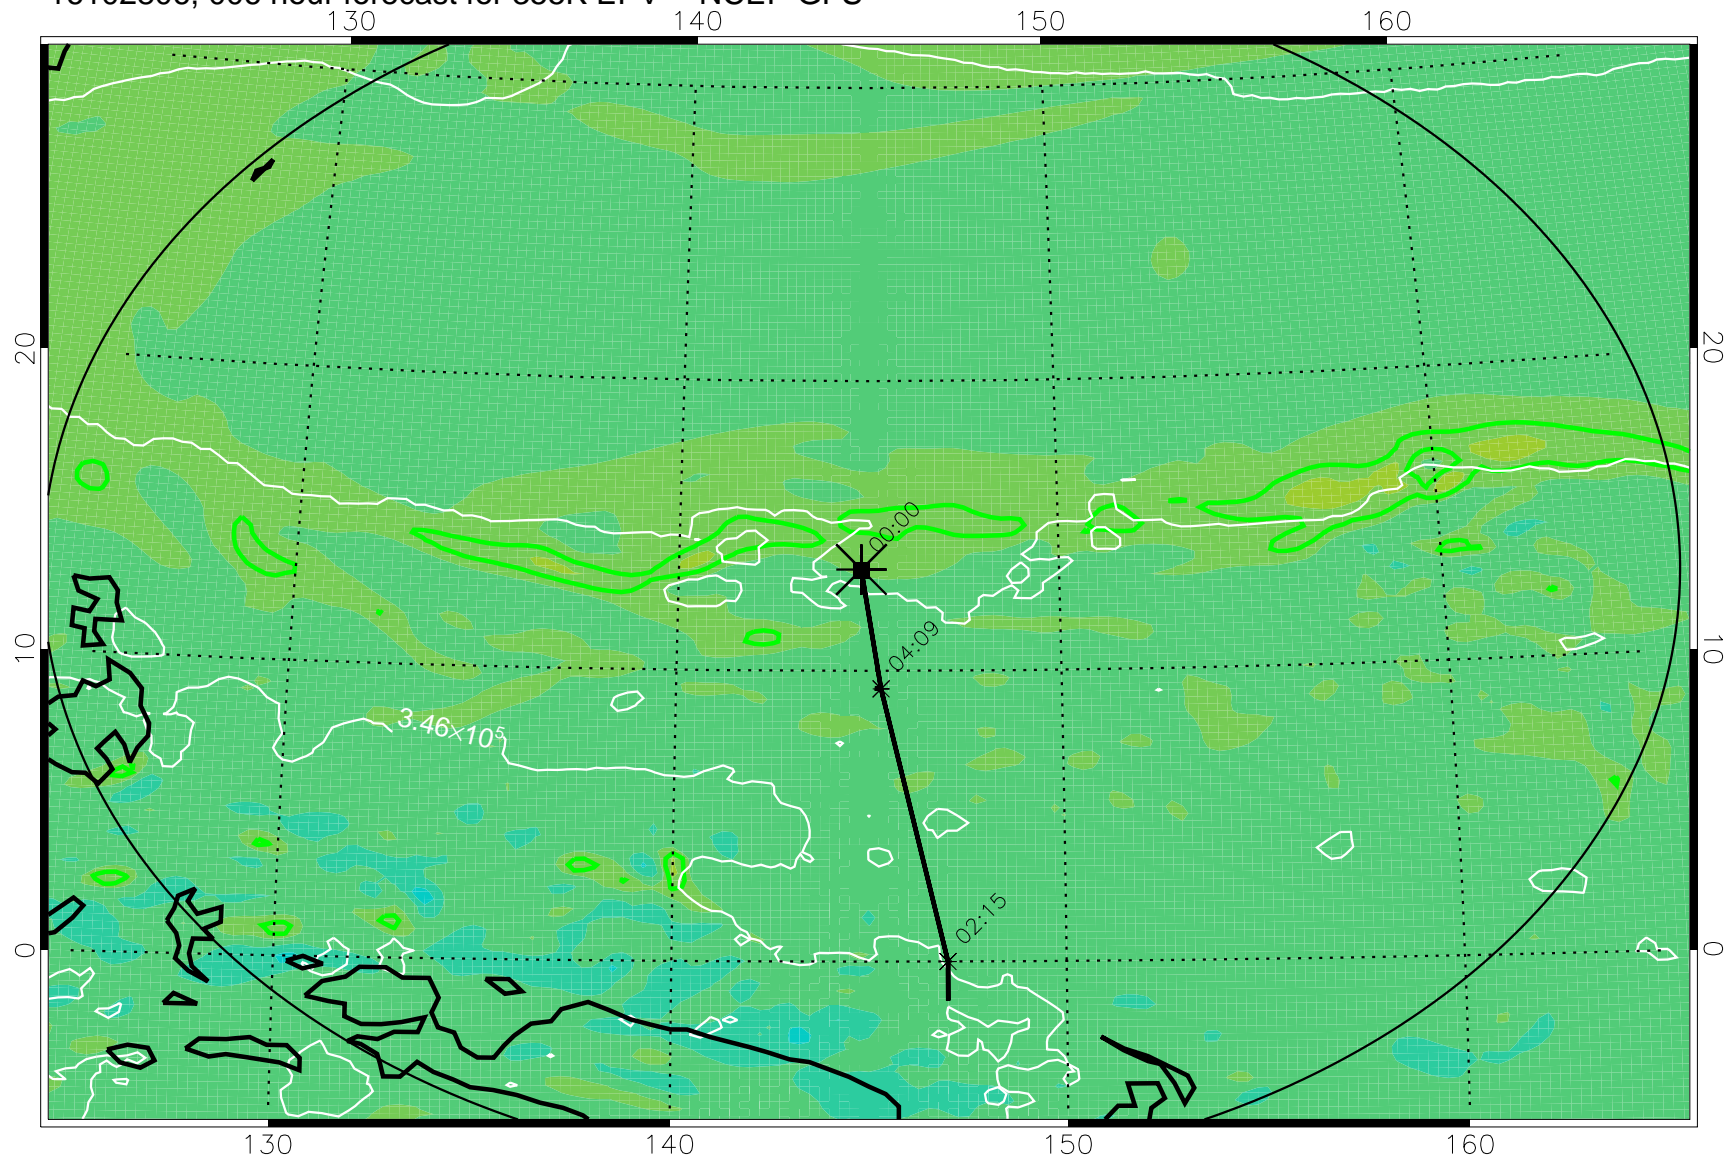

16102806, 006 hour forecast for 355K EPV -- NCEP GFS

355K Montgomery Streamfunction, white
EPV Tropopause (2 PVU) Position
Range ring of 2304 km

16102812, 012 hour forecast for 355K EPV -- NCEP GFS

355K Montgomery Streamfunction, white
EPV Tropopause (2 PVU) Position
Range ring of 2304 km

16102818, 018 hour forecast for 355K EPV -- NCEP GFS

355K Montgomery Streamfunction, white
EPV Tropopause (2 PVU) Position
Range ring of 2304 km

16102900, 024 hour forecast for 355K EPV -- NCEP GFS

355K Montgomery Streamfunction, white
EPV Tropopause (2 PVU) Position
Range ring of 2304 km

16102906, 030 hour forecast for 355K EPV -- NCEP GFS

355K Montgomery Streamfunction, white
EPV Tropopause (2 PVU) Position
Range ring of 2304 km

16102912, 036 hour forecast for 355K EPV -- NCEP GFS

355K Montgomery Streamfunction, white
EPV Tropopause (2 PVU) Position
Range ring of 2304 km

16102918, 042 hour forecast for 355K EPV -- NCEP GFS

355K Montgomery Streamfunction, white
EPV Tropopause (2 PVU) Position
Range ring of 2304 km

16103000, 048 hour forecast for 355K EPV -- NCEP GFS

355K Montgomery Streamfunction, white
EPV Tropopause (2 PVU) Position
Range ring of 2304 km