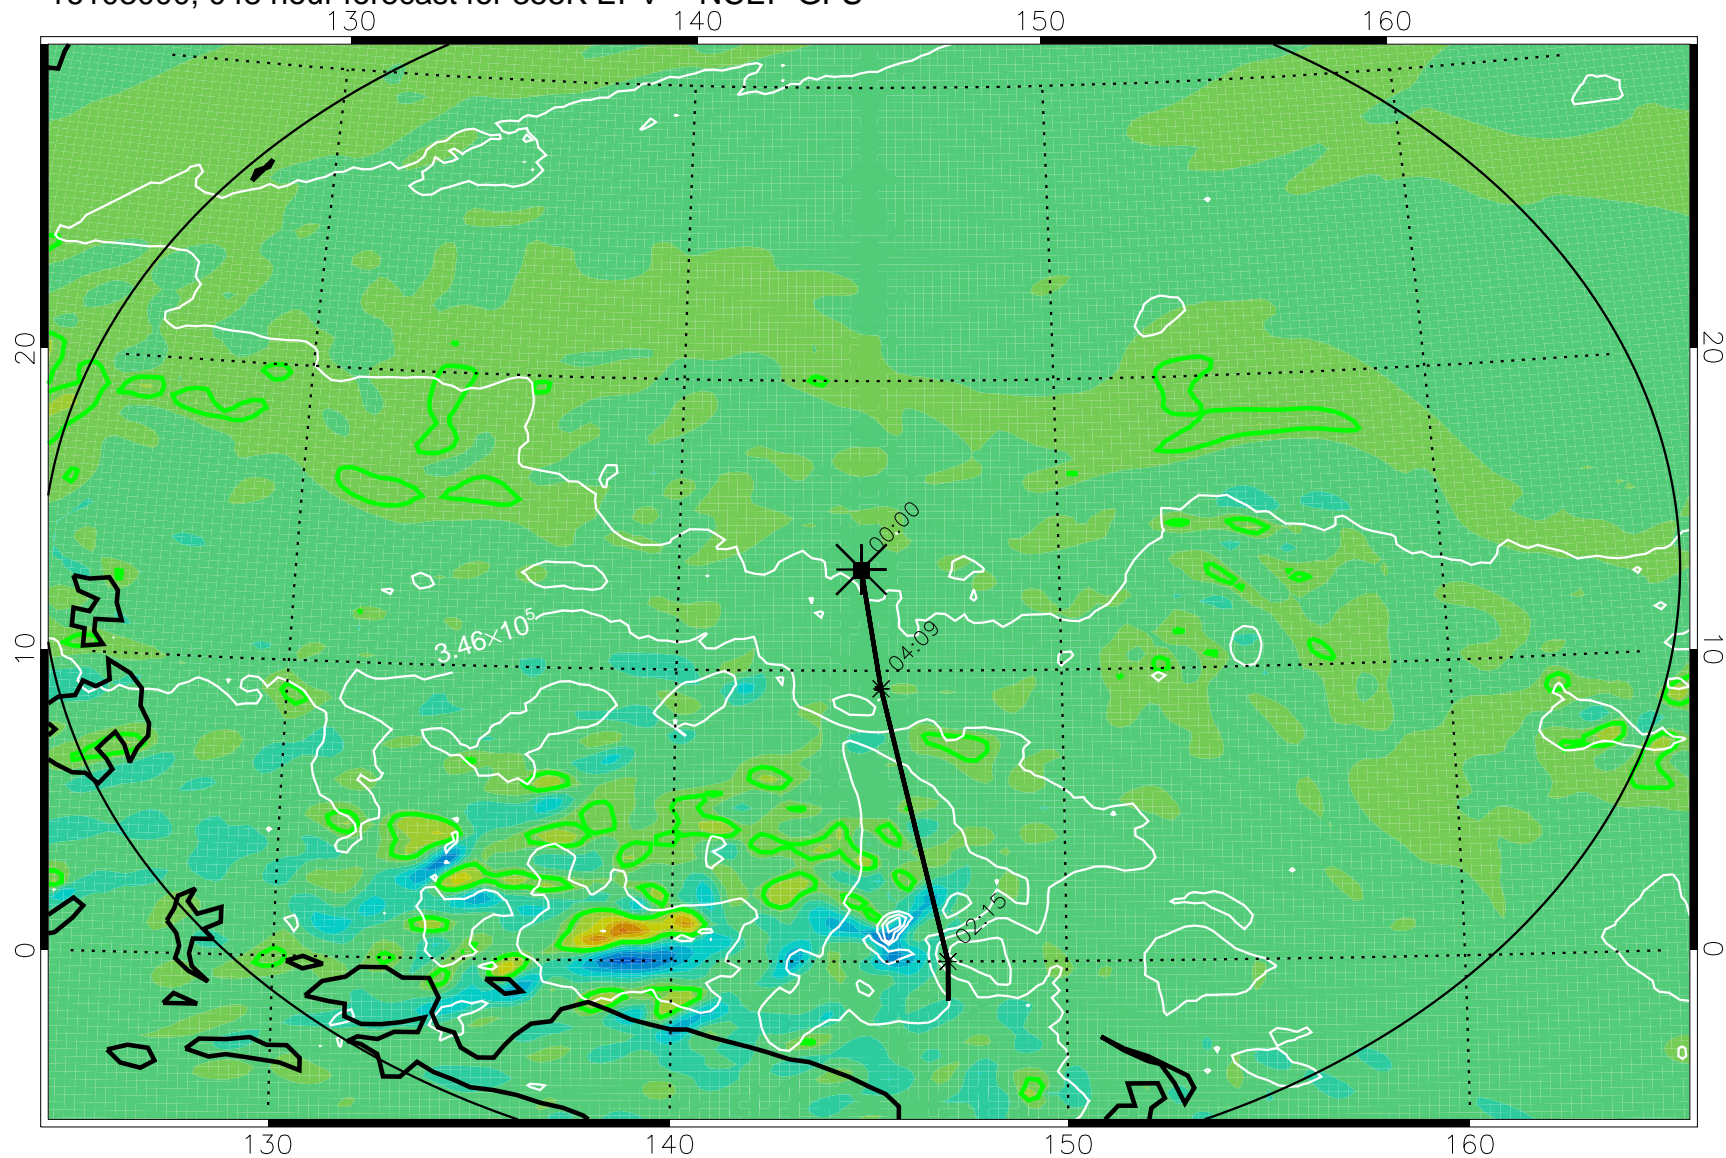

16102906, 030 hour forecast for 355K EPV -- NCEP GFS

355K Montgomery Streamfunction, white
EPV Tropopause (2 PVU) Position
Range ring of 2304 km

16102912, 036 hour forecast for 355K EPV -- NCEP GFS

355K Montgomery Streamfunction, white
EPV Tropopause (2 PVU) Position
Range ring of 2304 km

16102918, 042 hour forecast for 355K EPV -- NCEP GFS

355K Montgomery Streamfunction, white
EPV Tropopause (2 PVU) Position
Range ring of 2304 km

16103000, 048 hour forecast for 355K EPV -- NCEP GFS

355K Montgomery Streamfunction, white
EPV Tropopause (2 PVU) Position
Range ring of 2304 km

16103006, 054 hour forecast for 355K EPV -- NCEP GFS

355K Montgomery Streamfunction, white
EPV Tropopause (2 PVU) Position
Range ring of 2304 km

16103012, 060 hour forecast for 355K EPV -- NCEP GFS

355K Montgomery Streamfunction, white
EPV Tropopause (2 PVU) Position
Range ring of 2304 km

16103018, 066 hour forecast for 355K EPV -- NCEP GFS

355K Montgomery Streamfunction, white
EPV Tropopause (2 PVU) Position
Range ring of 2304 km

16103100, 072 hour forecast for 355K EPV -- NCEP GFS

355K Montgomery Streamfunction, white
EPV Tropopause (2 PVU) Position
Range ring of 2304 km