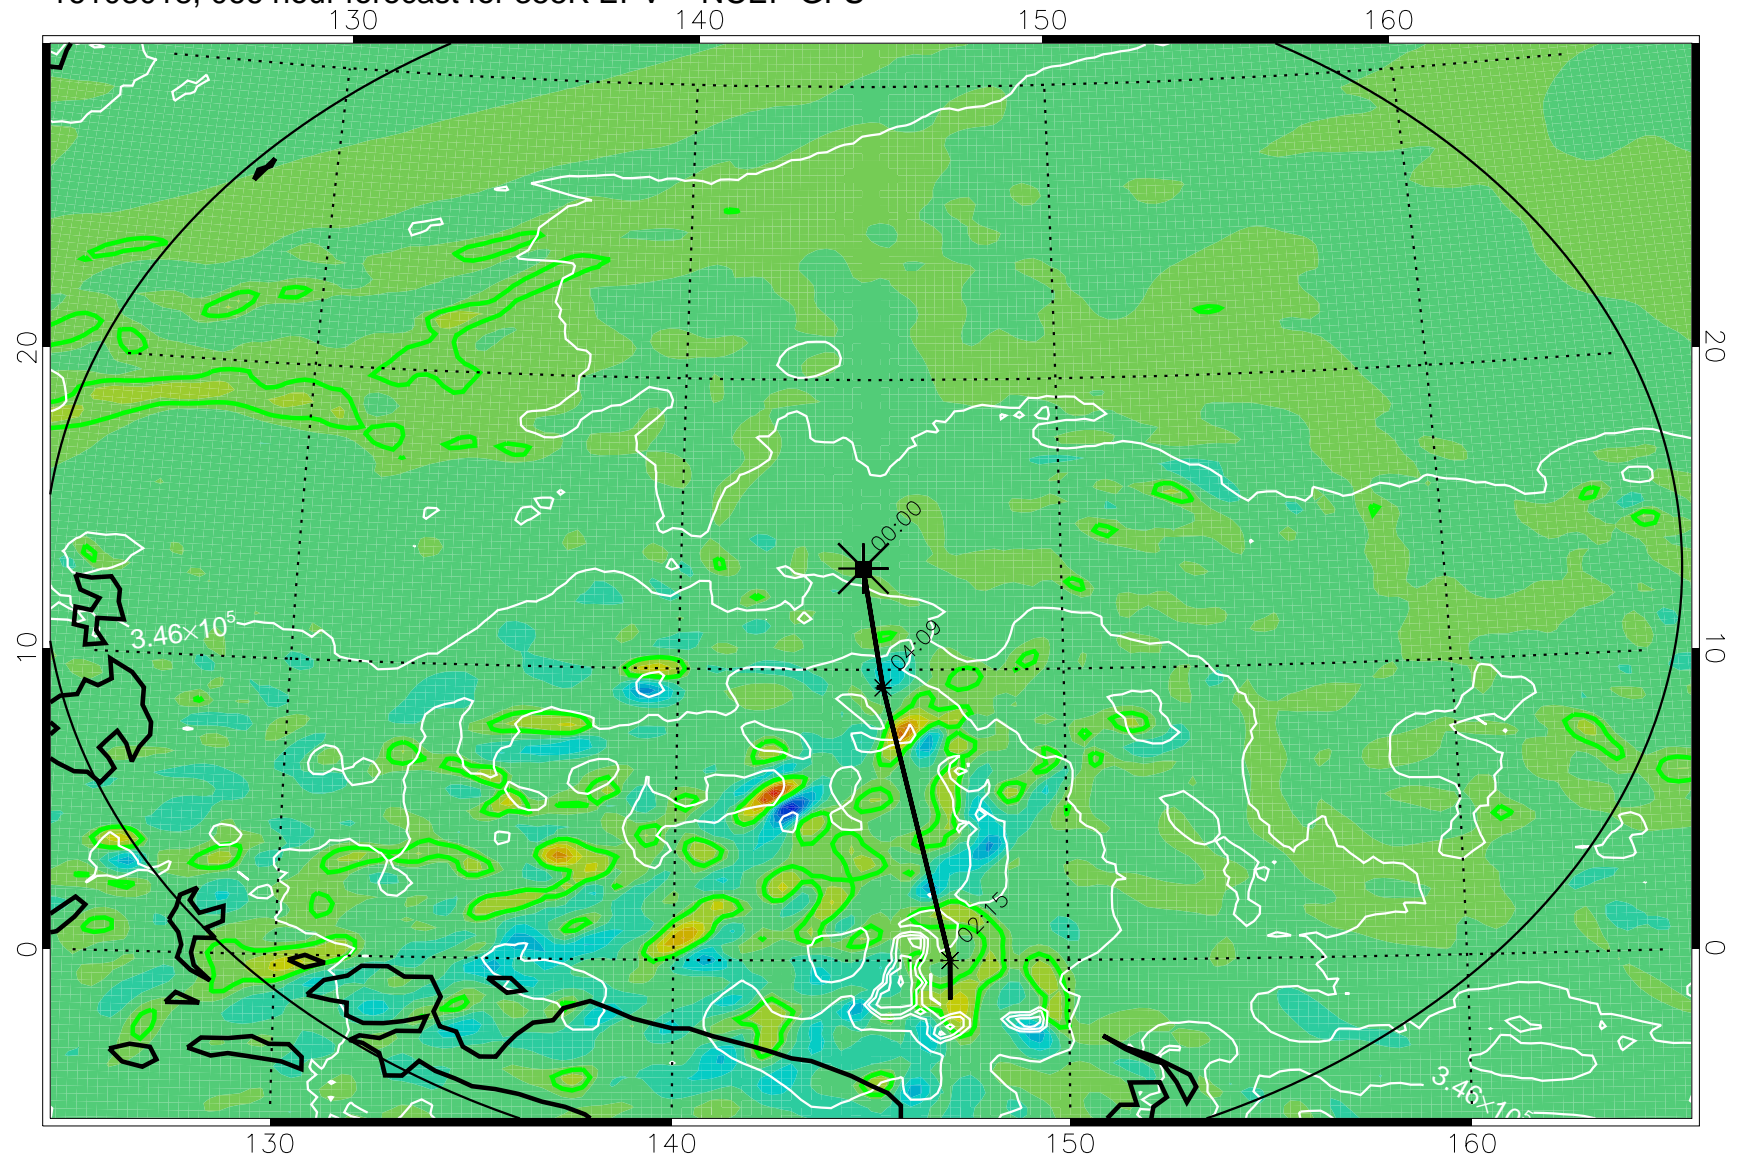

16103006, 054 hour forecast for 355K EPV -- NCEP GFS

355K Montgomery Streamfunction, white
EPV Tropopause (2 PVU) Position
Range ring of 2304 km

16103012, 060 hour forecast for 355K EPV -- NCEP GFS

355K Montgomery Streamfunction, white
EPV Tropopause (2 PVU) Position
Range ring of 2304 km

16103018, 066 hour forecast for 355K EPV -- NCEP GFS

355K Montgomery Streamfunction, white
EPV Tropopause (2 PVU) Position
Range ring of 2304 km

16103100, 072 hour forecast for 355K EPV -- NCEP GFS

355K Montgomery Streamfunction, white
EPV Tropopause (2 PVU) Position
Range ring of 2304 km

16103106, 078 hour forecast for 355K EPV -- NCEP GFS

355K Montgomery Streamfunction, white
EPV Tropopause (2 PVU) Position
Range ring of 2304 km

16103112, 084 hour forecast for 355K EPV -- NCEP GFS

355K Montgomery Streamfunction, white
EPV Tropopause (2 PVU) Position
Range ring of 2304 km

16103118, 090 hour forecast for 355K EPV -- NCEP GFS

355K Montgomery Streamfunction, white
EPV Tropopause (2 PVU) Position
Range ring of 2304 km

16110100, 096 hour forecast for 355K EPV -- NCEP GFS

355K Montgomery Streamfunction, white
EPV Tropopause (2 PVU) Position
Range ring of 2304 km