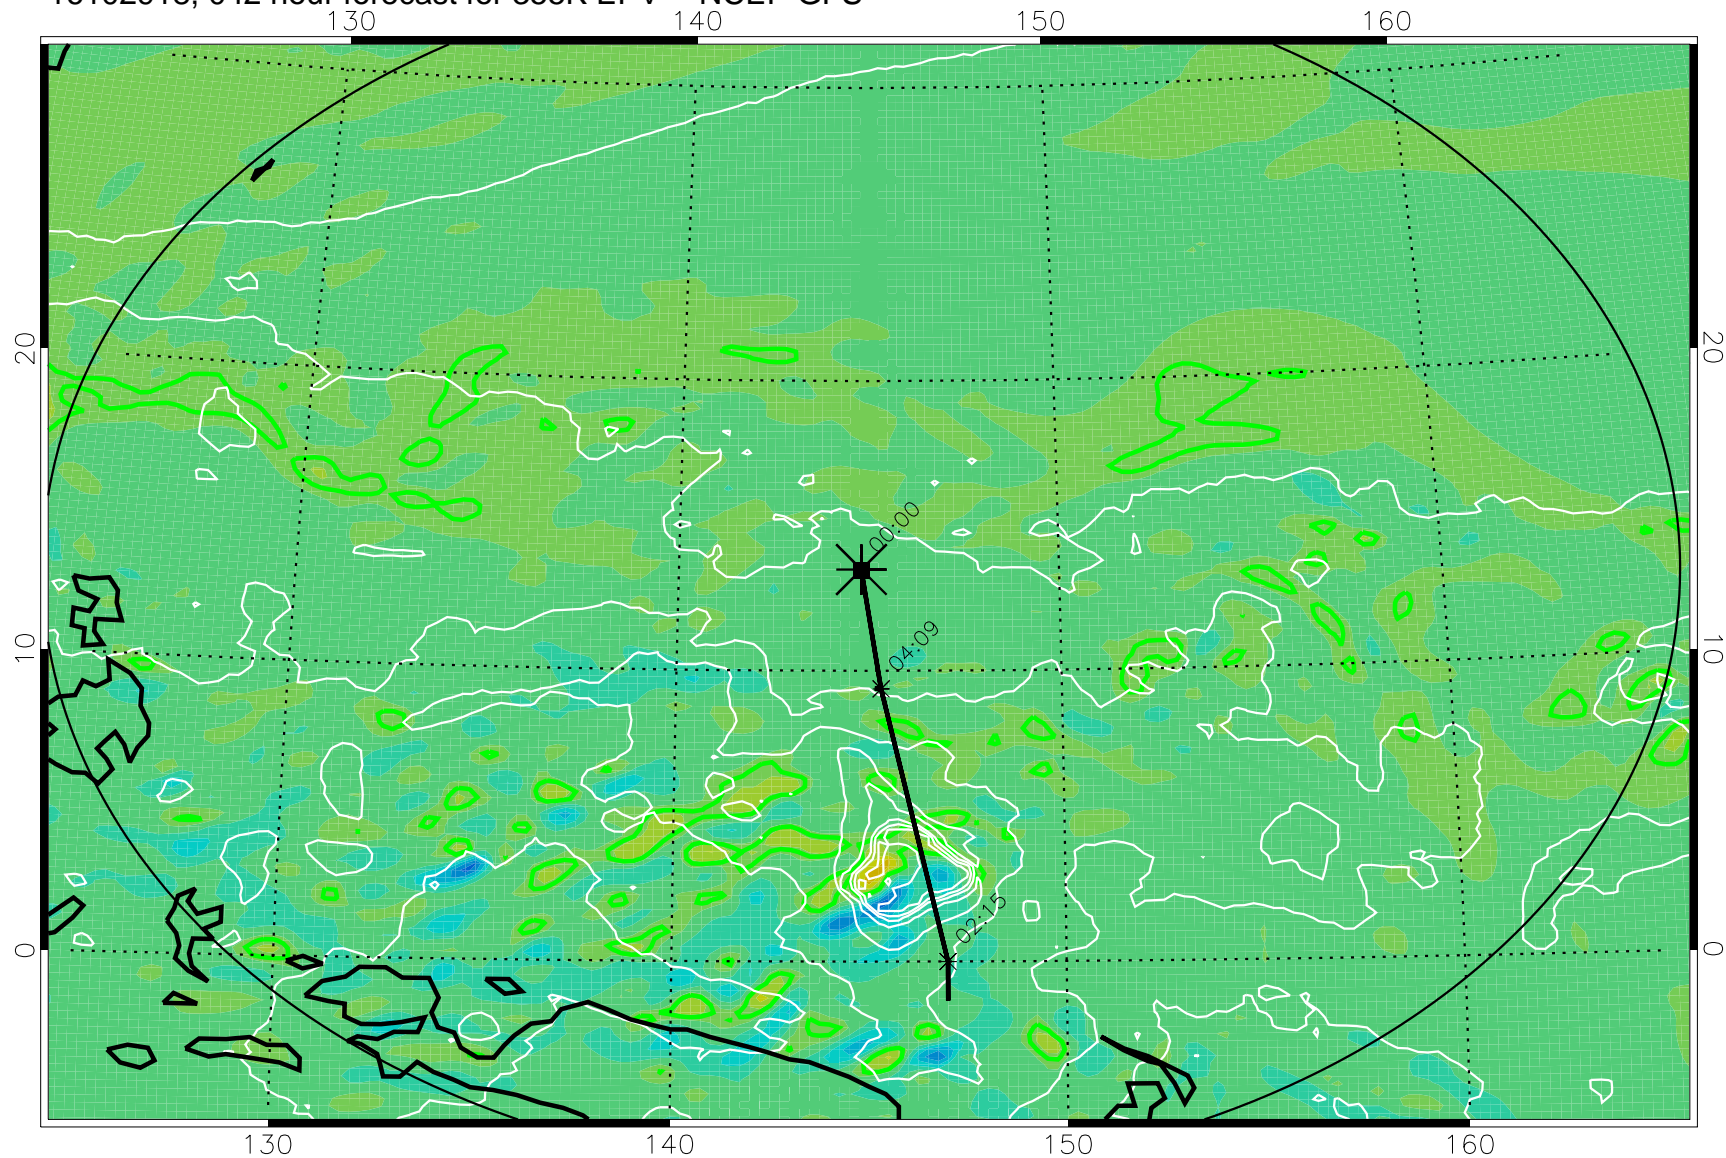

16102906, 030 hour forecast for 355K EPV -- NCEP GFS

355K Montgomery Streamfunction, white
EPV Tropopause (2 PVU) Position
Range ring of 2304 km

16102912, 036 hour forecast for 355K EPV -- NCEP GFS

355K Montgomery Streamfunction, white
EPV Tropopause (2 PVU) Position
Range ring of 2304 km

16102918, 042 hour forecast for 355K EPV -- NCEP GFS

355K Montgomery Streamfunction, white
EPV Tropopause (2 PVU) Position
Range ring of 2304 km

16103000, 048 hour forecast for 355K EPV -- NCEP GFS

355K Montgomery Streamfunction, white
EPV Tropopause (2 PVU) Position
Range ring of 2304 km

16103006, 054 hour forecast for 355K EPV -- NCEP GFS

355K Montgomery Streamfunction, white
EPV Tropopause (2 PVU) Position
Range ring of 2304 km

16103012, 060 hour forecast for 355K EPV -- NCEP GFS

355K Montgomery Streamfunction, white
EPV Tropopause (2 PVU) Position
Range ring of 2304 km

16103018, 066 hour forecast for 355K EPV -- NCEP GFS

355K Montgomery Streamfunction, white
EPV Tropopause (2 PVU) Position
Range ring of 2304 km

16103100, 072 hour forecast for 355K EPV -- NCEP GFS

355K Montgomery Streamfunction, white
EPV Tropopause (2 PVU) Position
Range ring of 2304 km