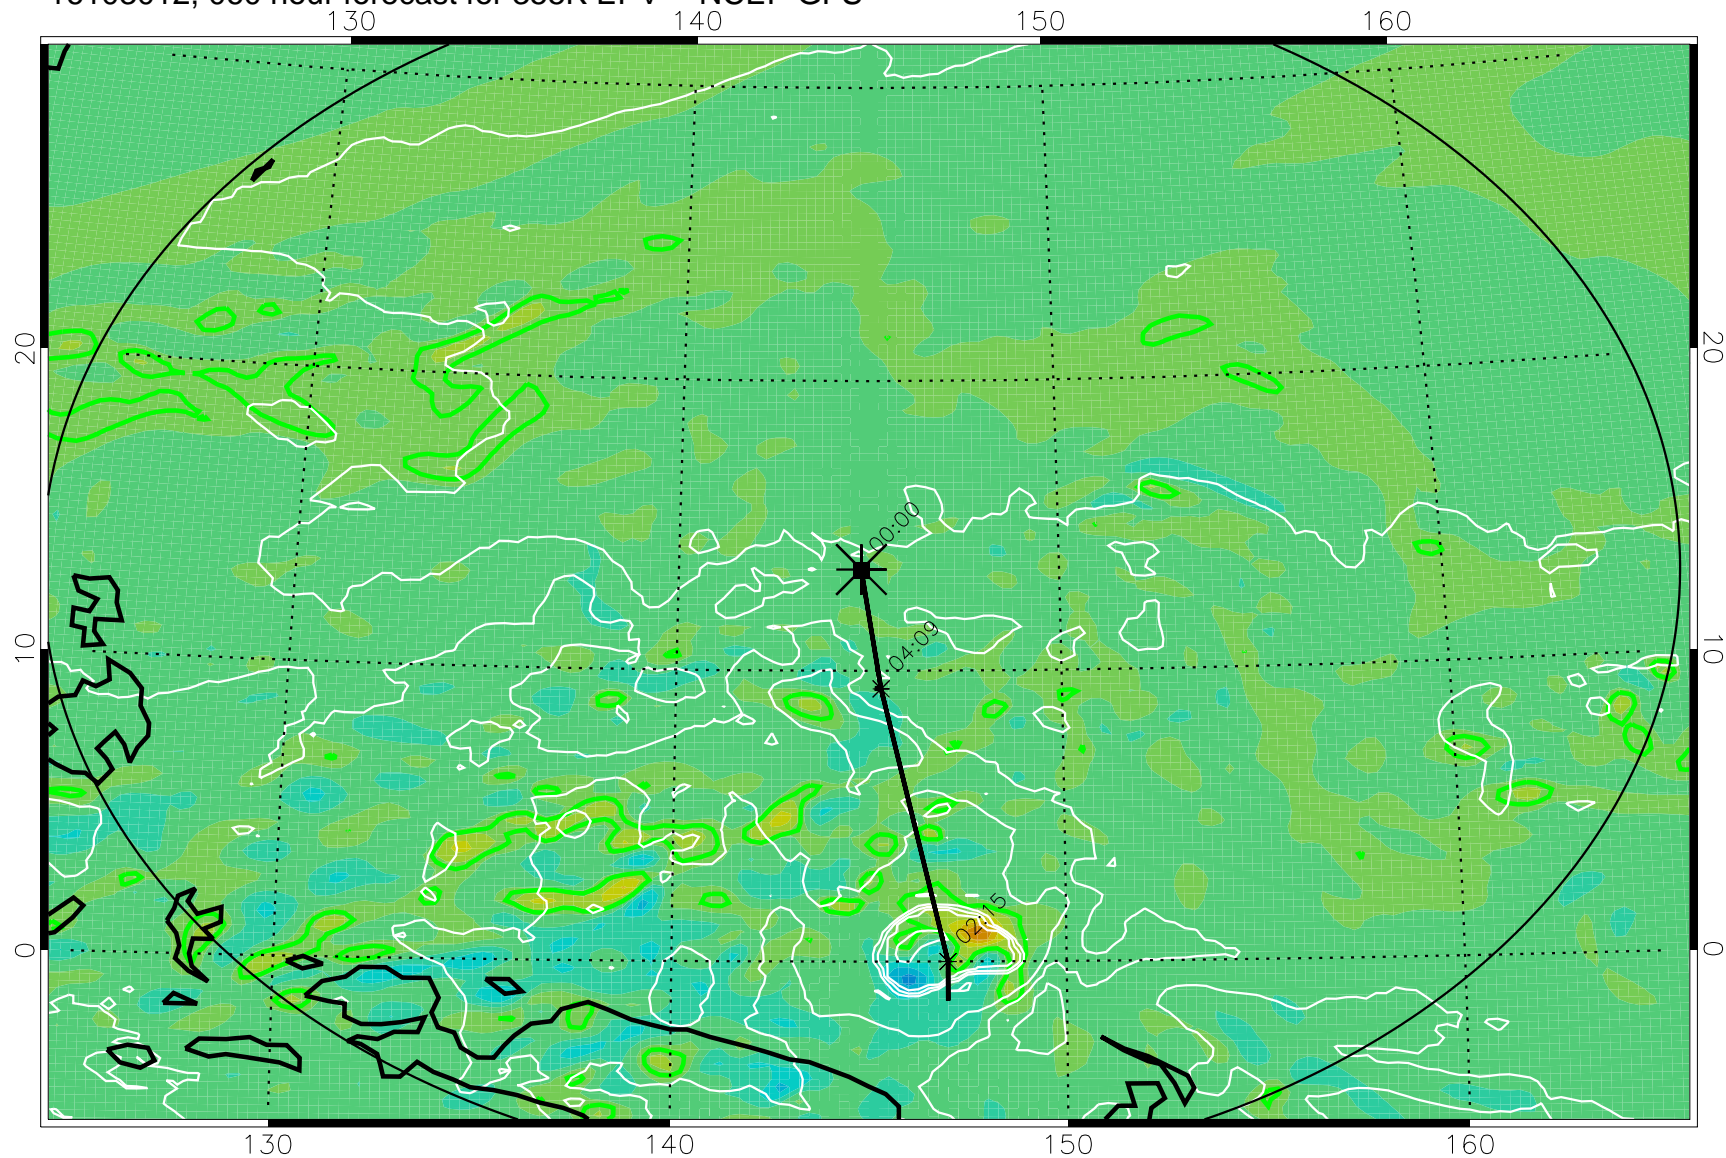

16102918, 042 hour forecast for 355K EPV -- NCEP GFS

355K Montgomery Streamfunction, white
EPV Tropopause (2 PVU) Position
Range ring of 2304 km

16103000, 048 hour forecast for 355K EPV -- NCEP GFS

355K Montgomery Streamfunction, white
EPV Tropopause (2 PVU) Position
Range ring of 2304 km

16103006, 054 hour forecast for 355K EPV -- NCEP GFS

355K Montgomery Streamfunction, white
EPV Tropopause (2 PVU) Position
Range ring of 2304 km

16103012, 060 hour forecast for 355K EPV -- NCEP GFS

355K Montgomery Streamfunction, white
EPV Tropopause (2 PVU) Position
Range ring of 2304 km

16103018, 066 hour forecast for 355K EPV -- NCEP GFS

355K Montgomery Streamfunction, white
EPV Tropopause (2 PVU) Position
Range ring of 2304 km

16103100, 072 hour forecast for 355K EPV -- NCEP GFS

355K Montgomery Streamfunction, white
EPV Tropopause (2 PVU) Position
Range ring of 2304 km

16103106, 078 hour forecast for 355K EPV -- NCEP GFS

355K Montgomery Streamfunction, white
EPV Tropopause (2 PVU) Position
Range ring of 2304 km

16103112, 084 hour forecast for 355K EPV -- NCEP GFS

355K Montgomery Streamfunction, white
EPV Tropopause (2 PVU) Position
Range ring of 2304 km