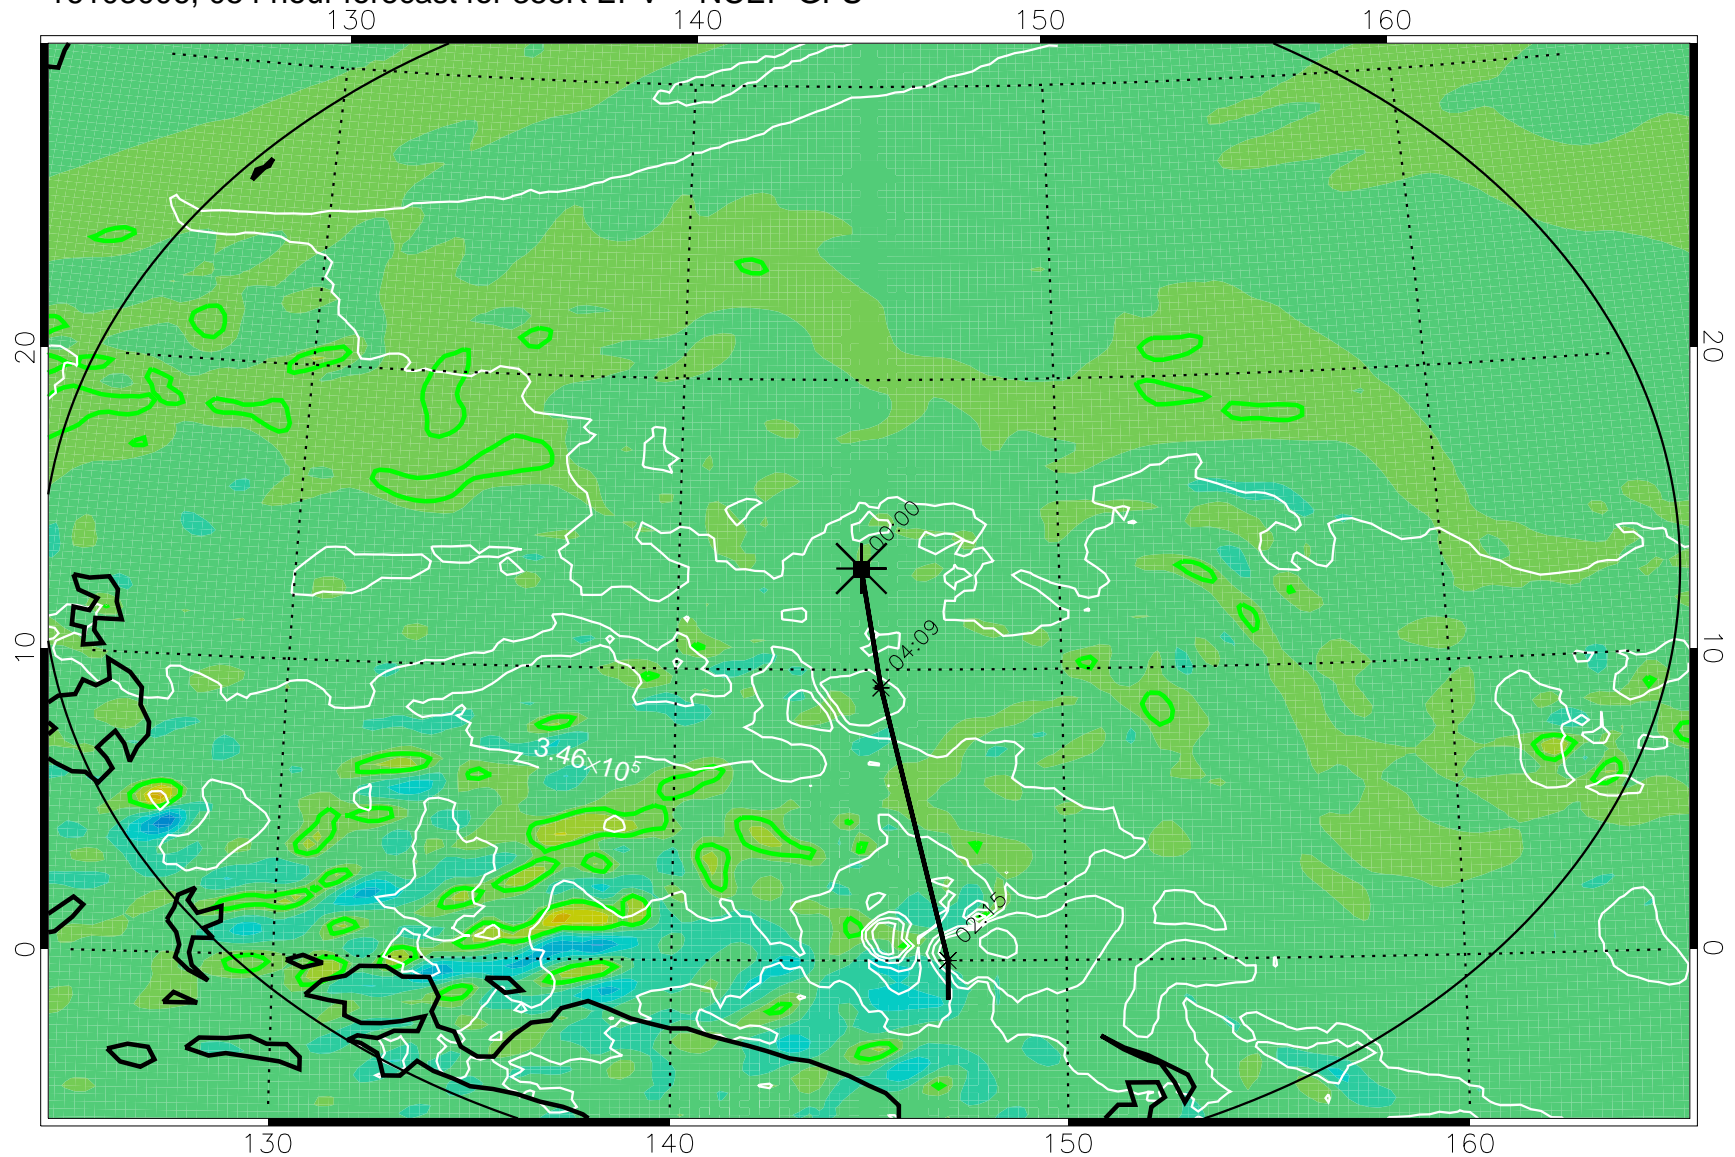

16102918, 042 hour forecast for 355K EPV -- NCEP GFS

355K Montgomery Streamfunction, white
EPV Tropopause (2 PVU) Position
Range ring of 2304 km

16103000, 048 hour forecast for 355K EPV -- NCEP GFS

355K Montgomery Streamfunction, white
EPV Tropopause (2 PVU) Position
Range ring of 2304 km

16103006, 054 hour forecast for 355K EPV -- NCEP GFS

355K Montgomery Streamfunction, white
EPV Tropopause (2 PVU) Position
Range ring of 2304 km

16103012, 060 hour forecast for 355K EPV -- NCEP GFS

355K Montgomery Streamfunction, white
EPV Tropopause (2 PVU) Position
Range ring of 2304 km

16103018, 066 hour forecast for 355K EPV -- NCEP GFS

355K Montgomery Streamfunction, white
EPV Tropopause (2 PVU) Position
Range ring of 2304 km

16103100, 072 hour forecast for 355K EPV -- NCEP GFS

355K Montgomery Streamfunction, white
EPV Tropopause (2 PVU) Position
Range ring of 2304 km

16103106, 078 hour forecast for 355K EPV -- NCEP GFS

355K Montgomery Streamfunction, white
EPV Tropopause (2 PVU) Position
Range ring of 2304 km

16103112, 084 hour forecast for 355K EPV -- NCEP GFS

355K Montgomery Streamfunction, white
EPV Tropopause (2 PVU) Position
Range ring of 2304 km