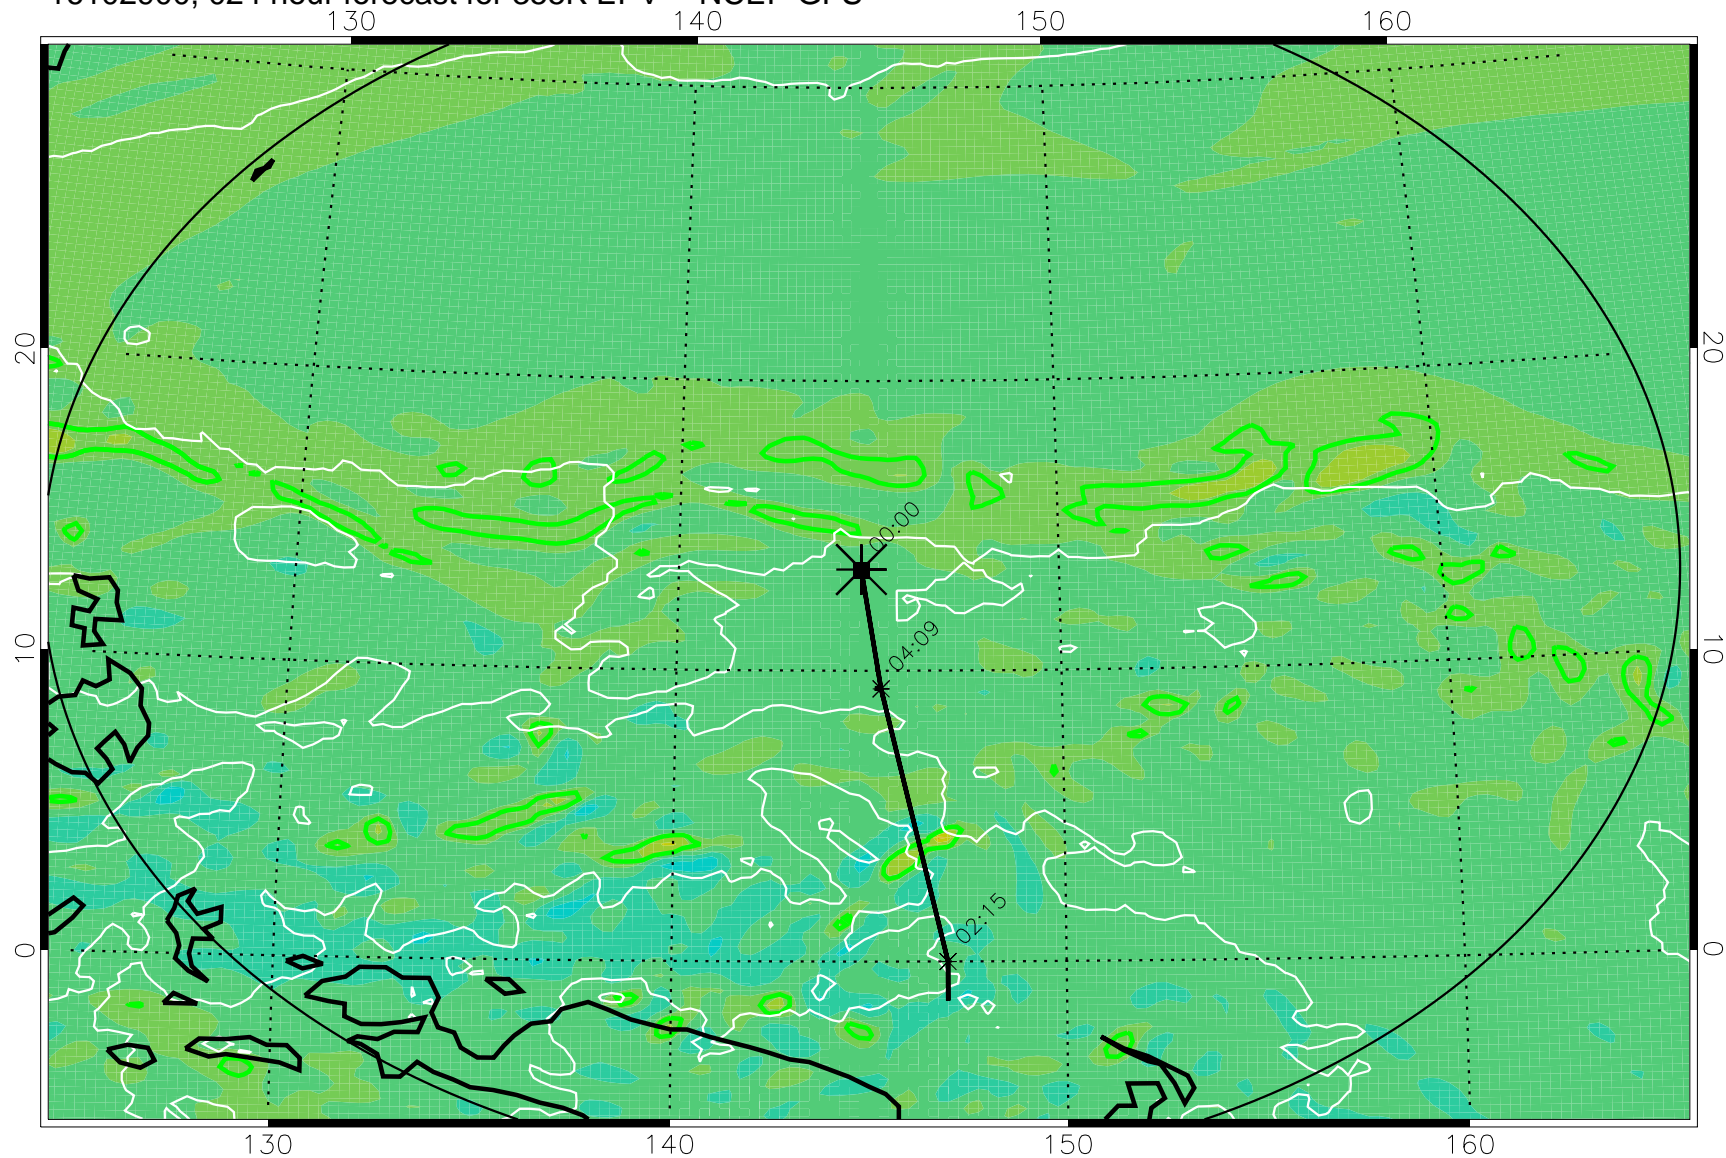

16102806, 006 hour forecast for 355K EPV -- NCEP GFS

355K Montgomery Streamfunction, white
EPV Tropopause (2 PVU) Position
Range ring of 2304 km

16102812, 012 hour forecast for 355K EPV -- NCEP GFS

355K Montgomery Streamfunction, white
EPV Tropopause (2 PVU) Position
Range ring of 2304 km

16102818, 018 hour forecast for 355K EPV -- NCEP GFS

355K Montgomery Streamfunction, white
EPV Tropopause (2 PVU) Position
Range ring of 2304 km

16102900, 024 hour forecast for 355K EPV -- NCEP GFS

355K Montgomery Streamfunction, white
EPV Tropopause (2 PVU) Position
Range ring of 2304 km

16102906, 030 hour forecast for 355K EPV -- NCEP GFS

355K Montgomery Streamfunction, white
EPV Tropopause (2 PVU) Position
Range ring of 2304 km

16102912, 036 hour forecast for 355K EPV -- NCEP GFS

355K Montgomery Streamfunction, white
EPV Tropopause (2 PVU) Position
Range ring of 2304 km

16102918, 042 hour forecast for 355K EPV -- NCEP GFS

355K Montgomery Streamfunction, white
EPV Tropopause (2 PVU) Position
Range ring of 2304 km

16103000, 048 hour forecast for 355K EPV -- NCEP GFS

355K Montgomery Streamfunction, white
EPV Tropopause (2 PVU) Position
Range ring of 2304 km