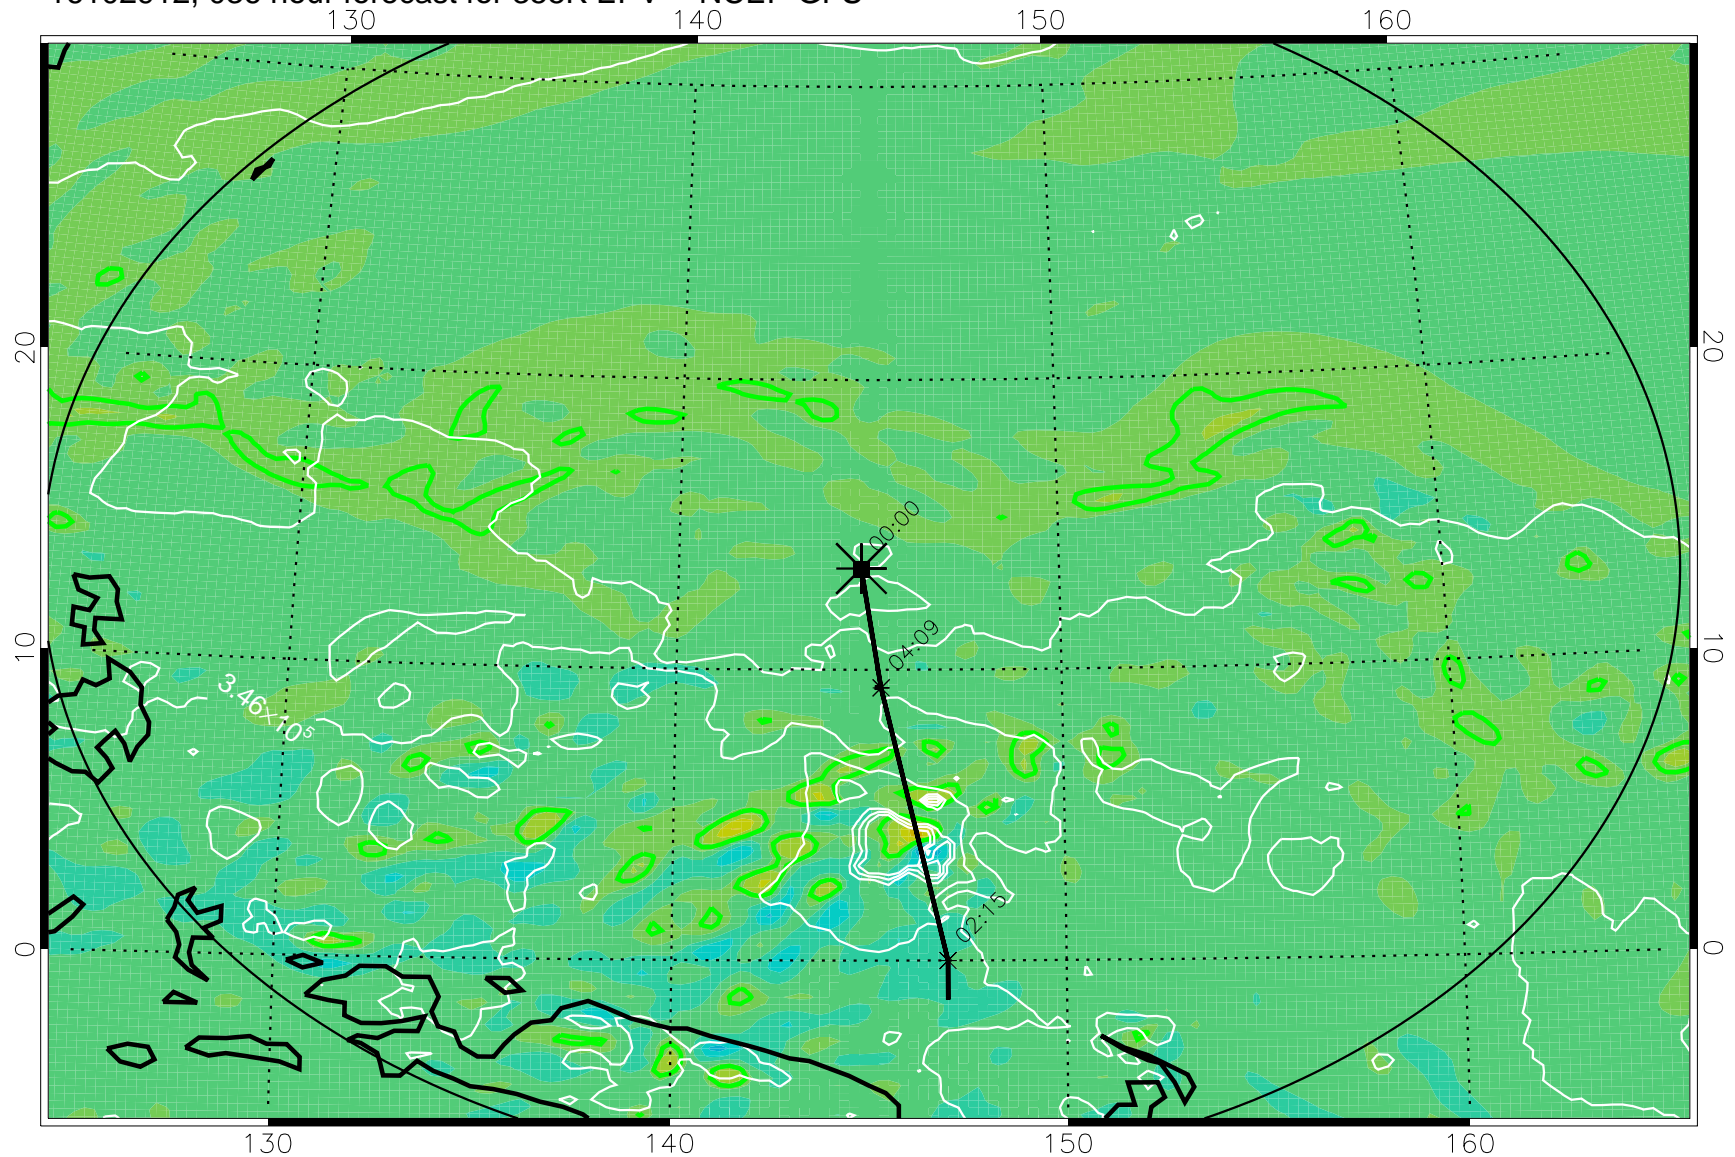

16102818, 018 hour forecast for 355K EPV -- NCEP GFS

355K Montgomery Streamfunction, white
EPV Tropopause (2 PVU) Position
Range ring of 2304 km

16102900, 024 hour forecast for 355K EPV -- NCEP GFS

355K Montgomery Streamfunction, white
EPV Tropopause (2 PVU) Position
Range ring of 2304 km

16102906, 030 hour forecast for 355K EPV -- NCEP GFS

355K Montgomery Streamfunction, white
EPV Tropopause (2 PVU) Position
Range ring of 2304 km

16102912, 036 hour forecast for 355K EPV -- NCEP GFS

355K Montgomery Streamfunction, white
EPV Tropopause (2 PVU) Position
Range ring of 2304 km

16102918, 042 hour forecast for 355K EPV -- NCEP GFS

355K Montgomery Streamfunction, white
EPV Tropopause (2 PVU) Position
Range ring of 2304 km

16103000, 048 hour forecast for 355K EPV -- NCEP GFS

355K Montgomery Streamfunction, white
EPV Tropopause (2 PVU) Position
Range ring of 2304 km

16103006, 054 hour forecast for 355K EPV -- NCEP GFS

355K Montgomery Streamfunction, white
EPV Tropopause (2 PVU) Position
Range ring of 2304 km

16103012, 060 hour forecast for 355K EPV -- NCEP GFS

355K Montgomery Streamfunction, white
EPV Tropopause (2 PVU) Position
Range ring of 2304 km