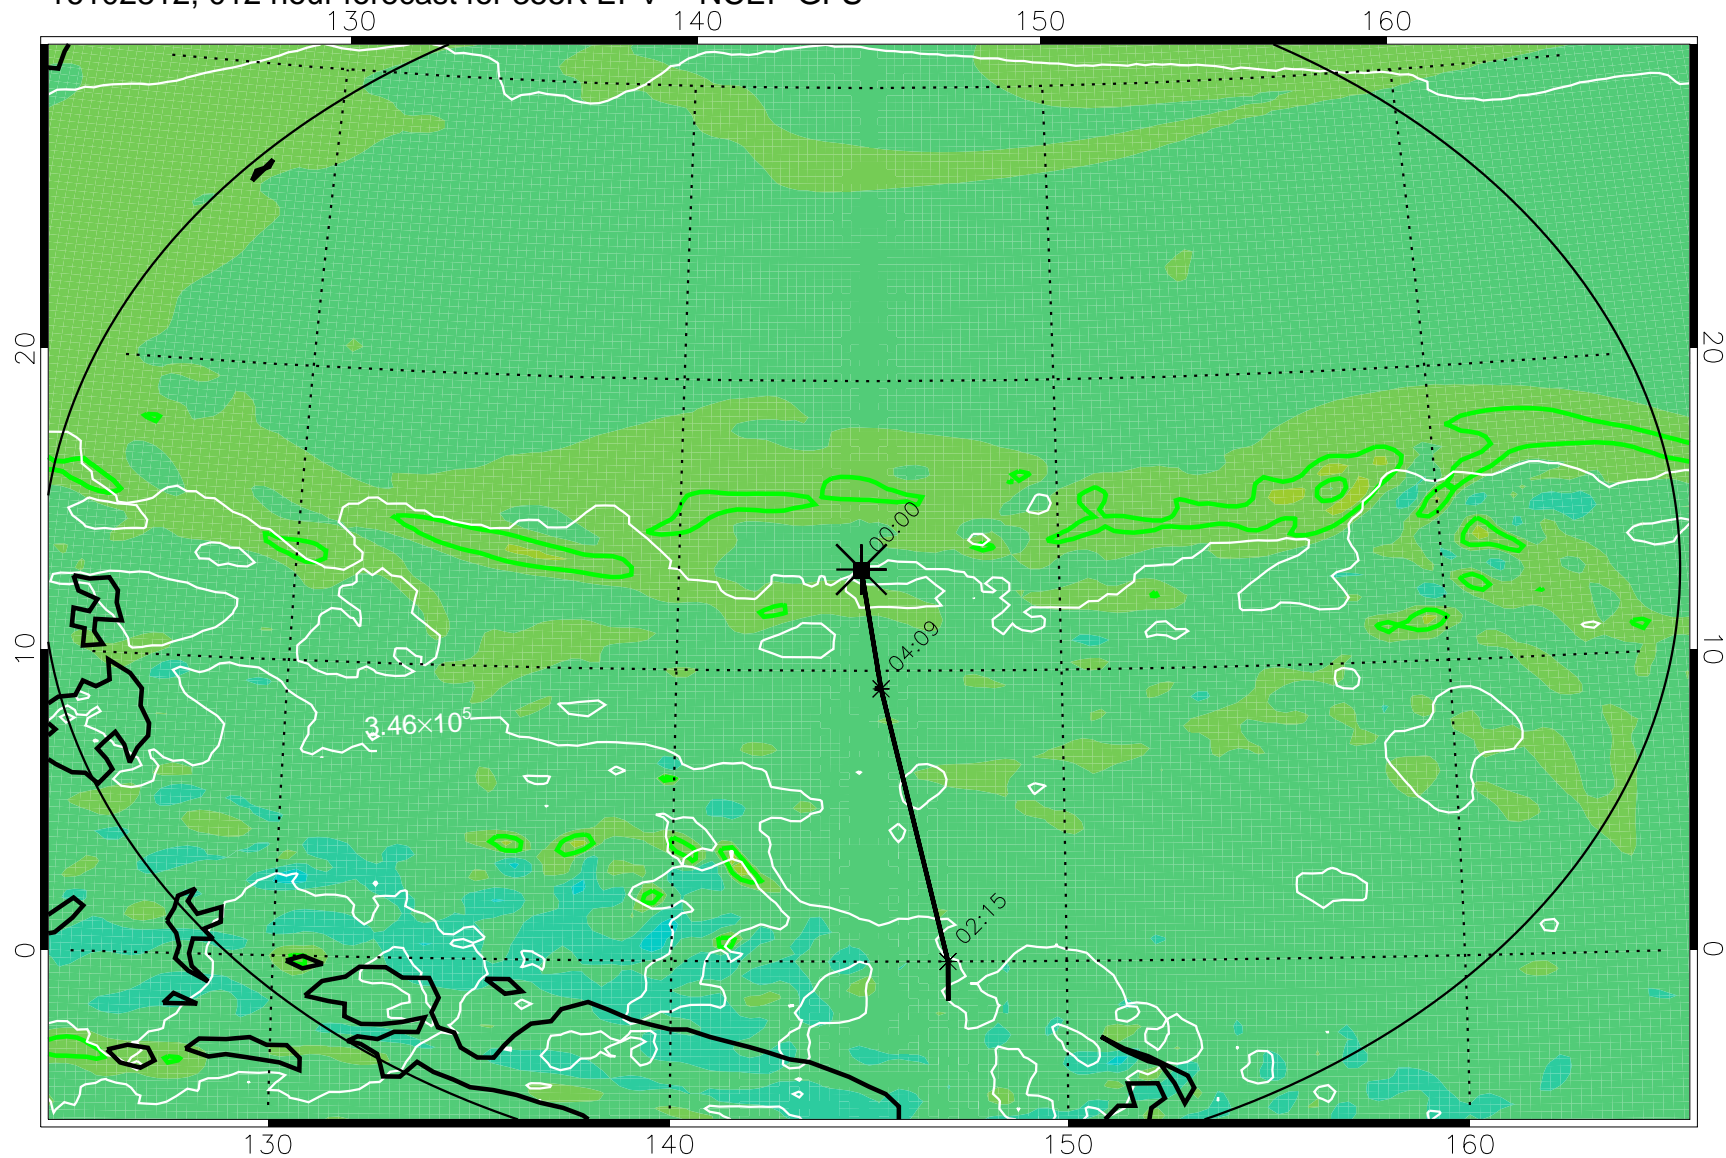

16102806, 006 hour forecast for 355K EPV -- NCEP GFS

355K Montgomery Streamfunction, white
EPV Tropopause (2 PVU) Position
Range ring of 2304 km

16102812, 012 hour forecast for 355K EPV -- NCEP GFS

355K Montgomery Streamfunction, white
EPV Tropopause (2 PVU) Position
Range ring of 2304 km

16102818, 018 hour forecast for 355K EPV -- NCEP GFS

355K Montgomery Streamfunction, white
EPV Tropopause (2 PVU) Position
Range ring of 2304 km

16102900, 024 hour forecast for 355K EPV -- NCEP GFS

355K Montgomery Streamfunction, white
EPV Tropopause (2 PVU) Position
Range ring of 2304 km

16102906, 030 hour forecast for 355K EPV -- NCEP GFS

355K Montgomery Streamfunction, white
EPV Tropopause (2 PVU) Position
Range ring of 2304 km

16102912, 036 hour forecast for 355K EPV -- NCEP GFS

355K Montgomery Streamfunction, white
EPV Tropopause (2 PVU) Position
Range ring of 2304 km

16102918, 042 hour forecast for 355K EPV -- NCEP GFS

355K Montgomery Streamfunction, white
EPV Tropopause (2 PVU) Position
Range ring of 2304 km

16103000, 048 hour forecast for 355K EPV -- NCEP GFS

355K Montgomery Streamfunction, white
EPV Tropopause (2 PVU) Position
Range ring of 2304 km