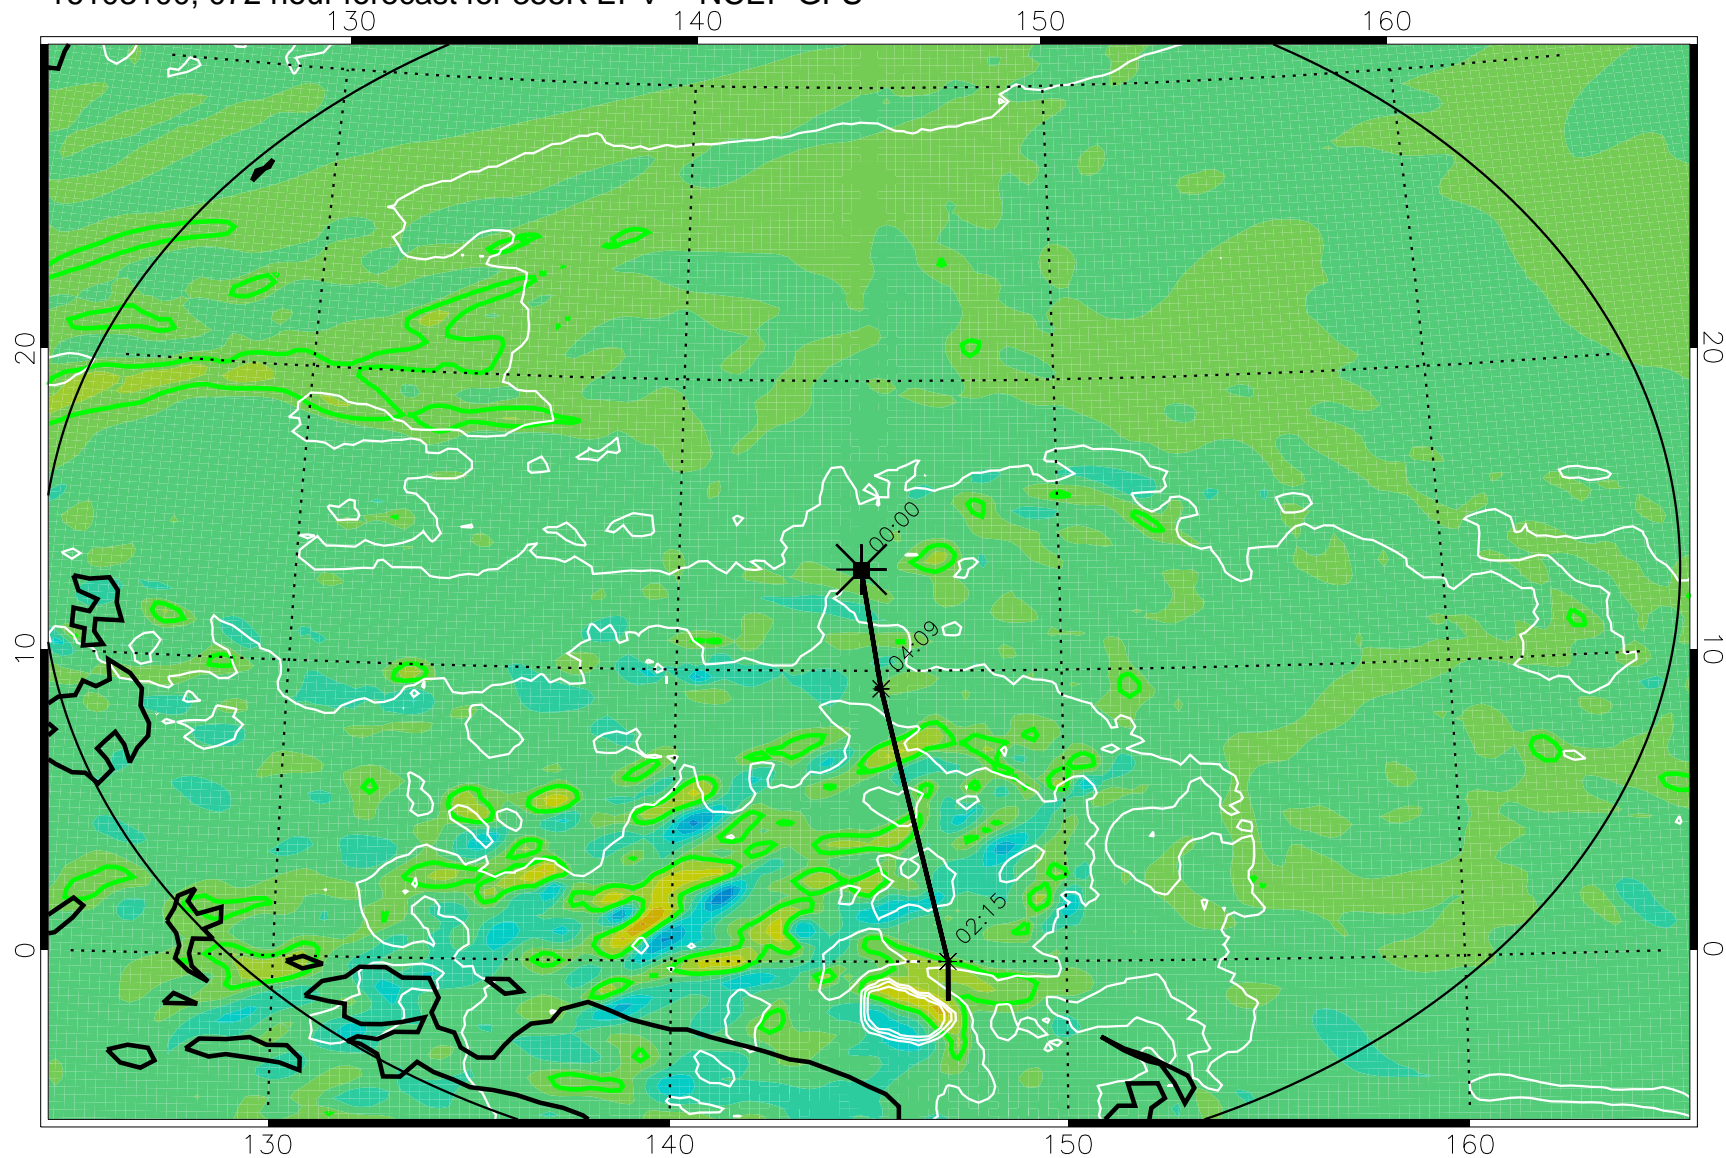

16102918, 042 hour forecast for 355K EPV -- NCEP GFS

355K Montgomery Streamfunction, white
EPV Tropopause (2 PVU) Position
Range ring of 2304 km

16103000, 048 hour forecast for 355K EPV -- NCEP GFS

355K Montgomery Streamfunction, white
EPV Tropopause (2 PVU) Position
Range ring of 2304 km

16103006, 054 hour forecast for 355K EPV -- NCEP GFS

355K Montgomery Streamfunction, white
EPV Tropopause (2 PVU) Position
Range ring of 2304 km

16103012, 060 hour forecast for 355K EPV -- NCEP GFS

355K Montgomery Streamfunction, white
EPV Tropopause (2 PVU) Position
Range ring of 2304 km

16103018, 066 hour forecast for 355K EPV -- NCEP GFS

355K Montgomery Streamfunction, white
EPV Tropopause (2 PVU) Position
Range ring of 2304 km

16103100, 072 hour forecast for 355K EPV -- NCEP GFS

355K Montgomery Streamfunction, white
EPV Tropopause (2 PVU) Position
Range ring of 2304 km

16103106, 078 hour forecast for 355K EPV -- NCEP GFS

355K Montgomery Streamfunction, white
EPV Tropopause (2 PVU) Position
Range ring of 2304 km

16103112, 084 hour forecast for 355K EPV -- NCEP GFS

355K Montgomery Streamfunction, white
EPV Tropopause (2 PVU) Position
Range ring of 2304 km