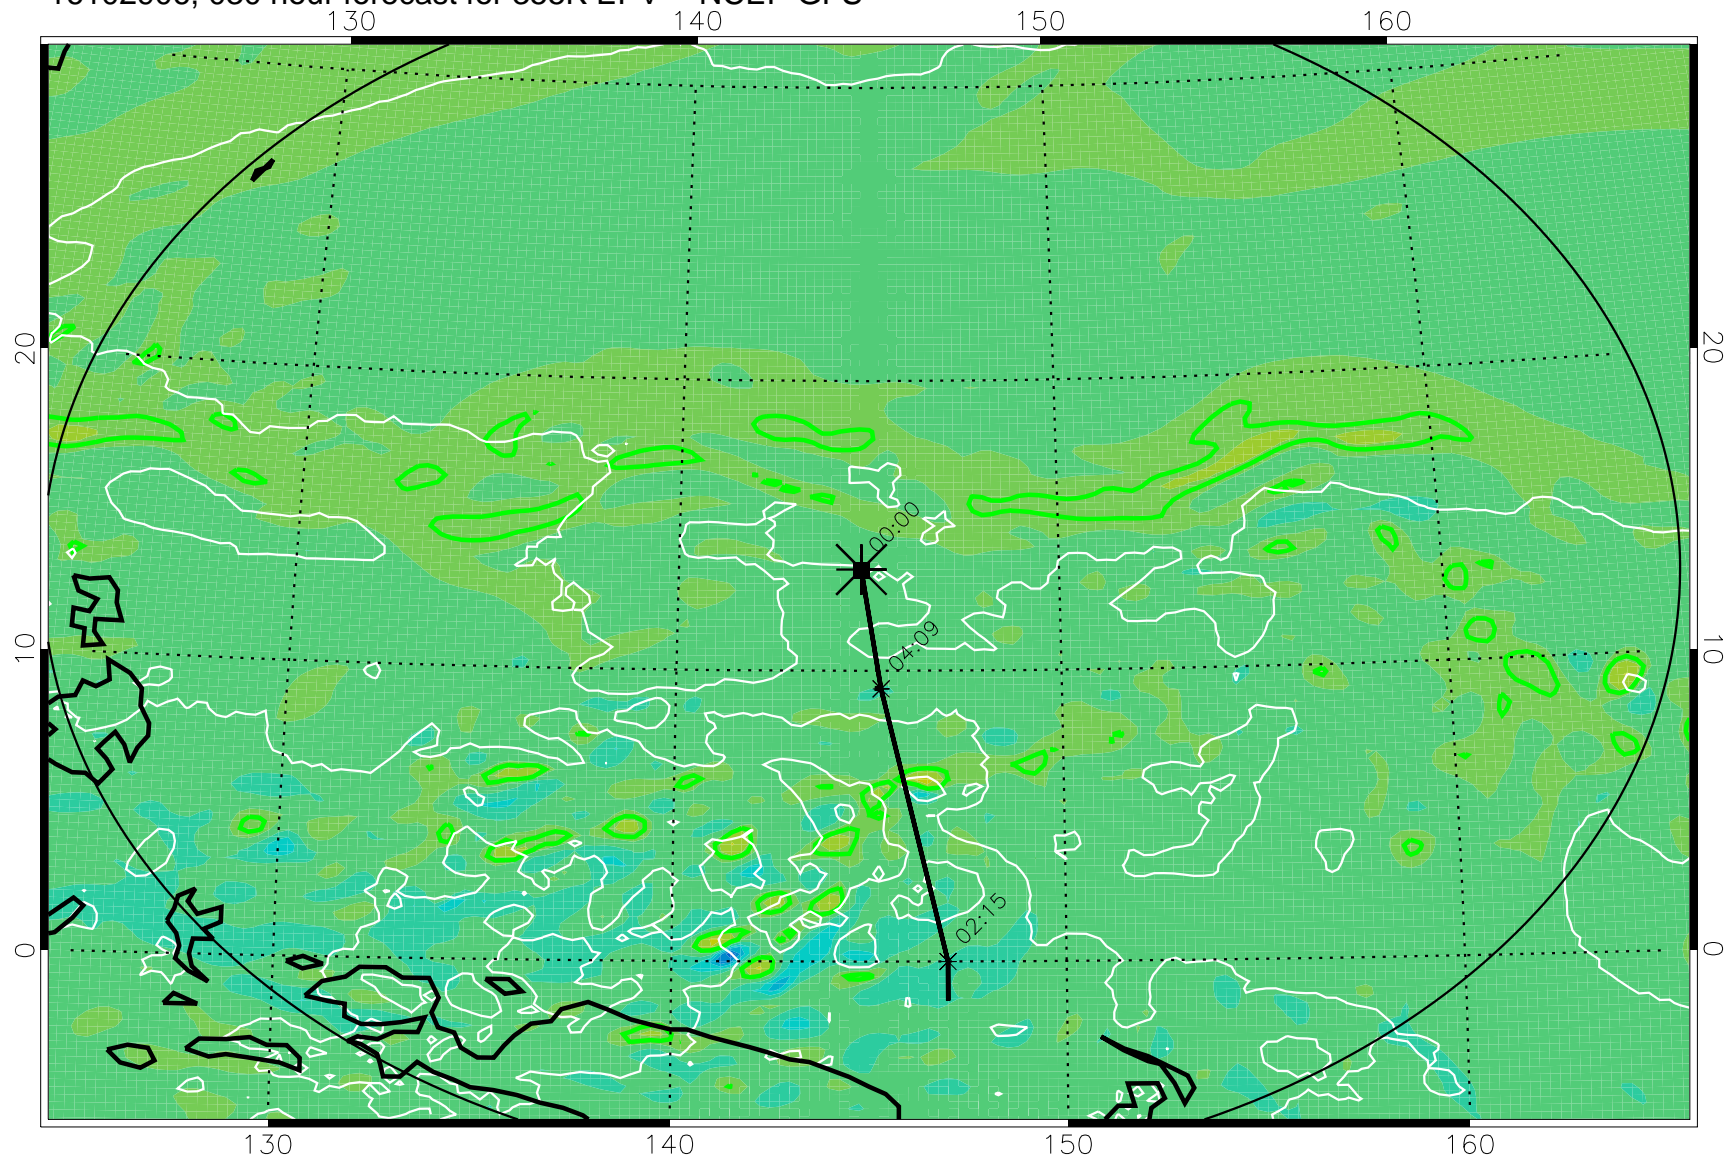

16102806, 006 hour forecast for 355K EPV -- NCEP GFS

355K Montgomery Streamfunction, white
EPV Tropopause (2 PVU) Position
Range ring of 2304 km

16102812, 012 hour forecast for 355K EPV -- NCEP GFS

355K Montgomery Streamfunction, white
EPV Tropopause (2 PVU) Position
Range ring of 2304 km

16102818, 018 hour forecast for 355K EPV -- NCEP GFS

355K Montgomery Streamfunction, white
EPV Tropopause (2 PVU) Position
Range ring of 2304 km

16102900, 024 hour forecast for 355K EPV -- NCEP GFS

355K Montgomery Streamfunction, white
EPV Tropopause (2 PVU) Position
Range ring of 2304 km

16102906, 030 hour forecast for 355K EPV -- NCEP GFS

355K Montgomery Streamfunction, white
EPV Tropopause (2 PVU) Position
Range ring of 2304 km

16102912, 036 hour forecast for 355K EPV -- NCEP GFS

355K Montgomery Streamfunction, white
EPV Tropopause (2 PVU) Position
Range ring of 2304 km

16102918, 042 hour forecast for 355K EPV -- NCEP GFS

355K Montgomery Streamfunction, white
EPV Tropopause (2 PVU) Position
Range ring of 2304 km

16103000, 048 hour forecast for 355K EPV -- NCEP GFS

355K Montgomery Streamfunction, white
EPV Tropopause (2 PVU) Position
Range ring of 2304 km