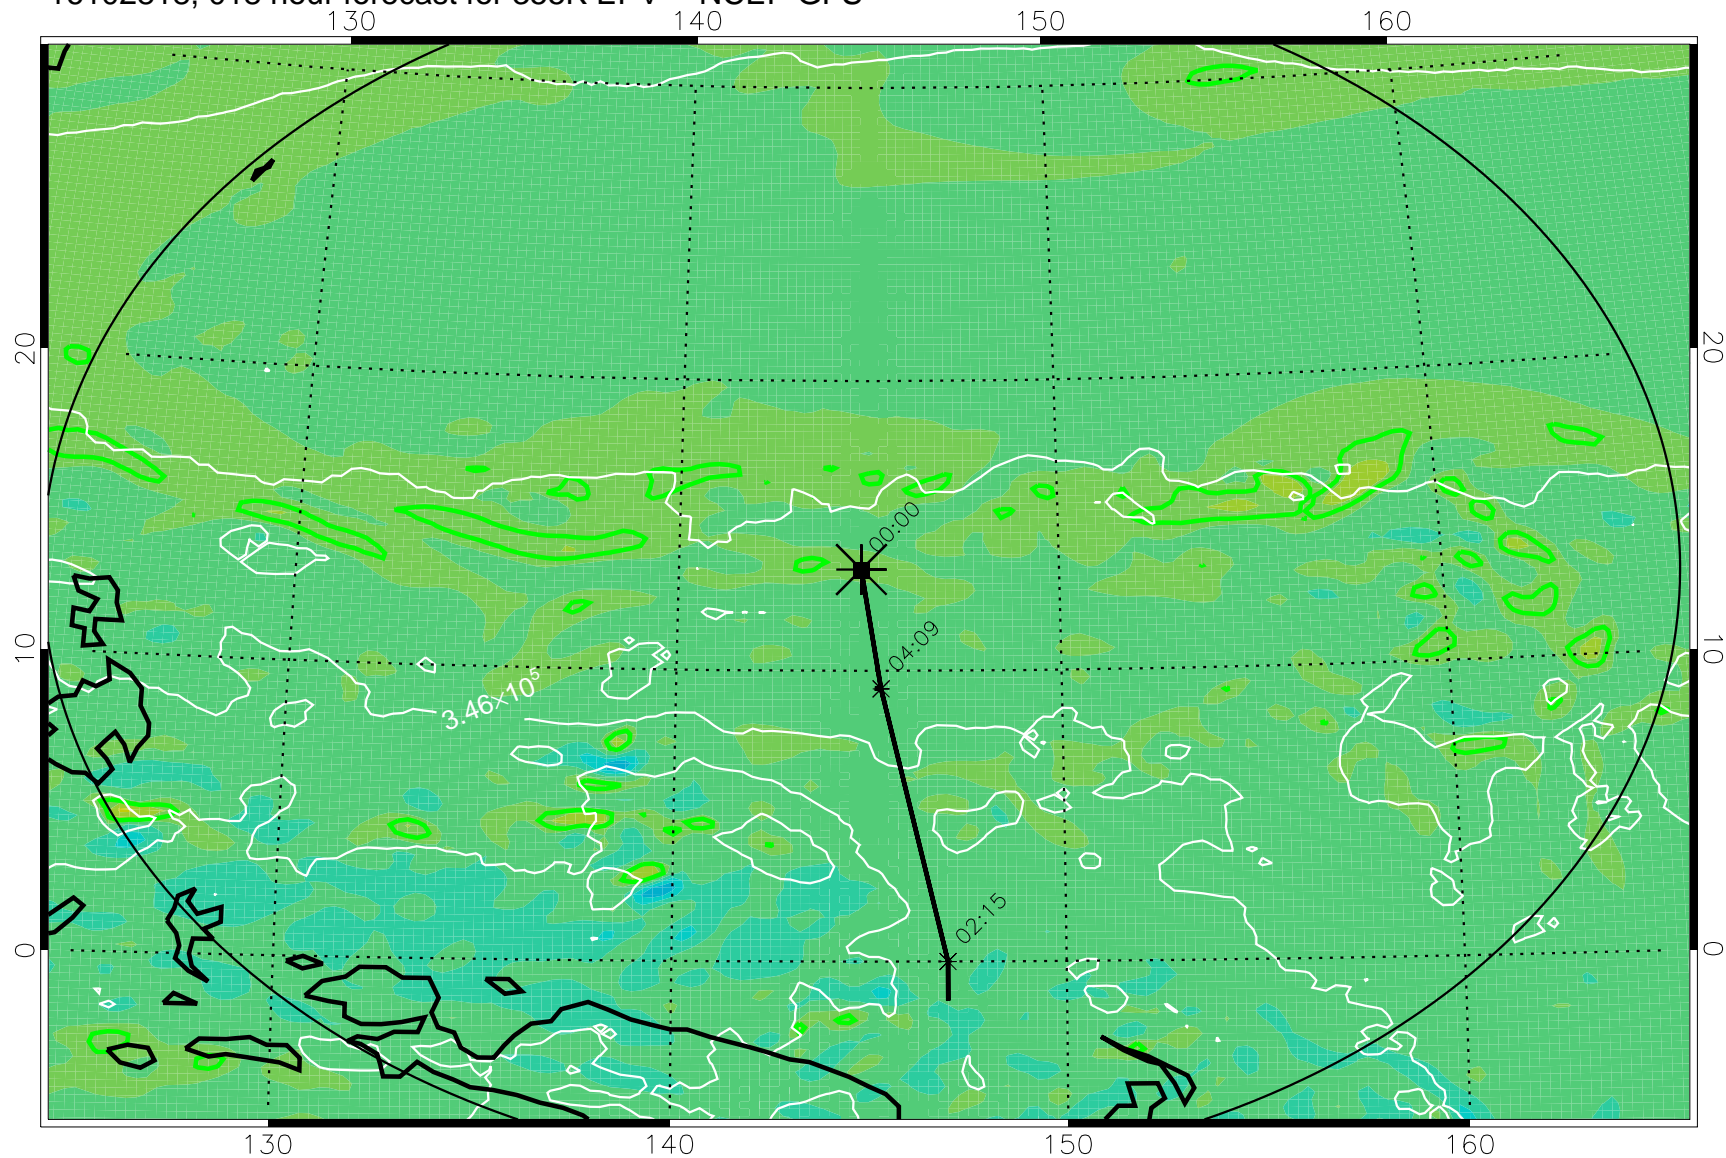

16102806, 006 hour forecast for 355K EPV -- NCEP GFS

355K Montgomery Streamfunction, white
EPV Tropopause (2 PVU) Position
Range ring of 2304 km

16102812, 012 hour forecast for 355K EPV -- NCEP GFS

355K Montgomery Streamfunction, white
EPV Tropopause (2 PVU) Position
Range ring of 2304 km

16102818, 018 hour forecast for 355K EPV -- NCEP GFS

355K Montgomery Streamfunction, white
EPV Tropopause (2 PVU) Position
Range ring of 2304 km

16102900, 024 hour forecast for 355K EPV -- NCEP GFS

355K Montgomery Streamfunction, white
EPV Tropopause (2 PVU) Position
Range ring of 2304 km

16102906, 030 hour forecast for 355K EPV -- NCEP GFS

355K Montgomery Streamfunction, white
EPV Tropopause (2 PVU) Position
Range ring of 2304 km

16102912, 036 hour forecast for 355K EPV -- NCEP GFS

355K Montgomery Streamfunction, white
EPV Tropopause (2 PVU) Position
Range ring of 2304 km

16102918, 042 hour forecast for 355K EPV -- NCEP GFS

355K Montgomery Streamfunction, white
EPV Tropopause (2 PVU) Position
Range ring of 2304 km

16103000, 048 hour forecast for 355K EPV -- NCEP GFS

355K Montgomery Streamfunction, white
EPV Tropopause (2 PVU) Position
Range ring of 2304 km