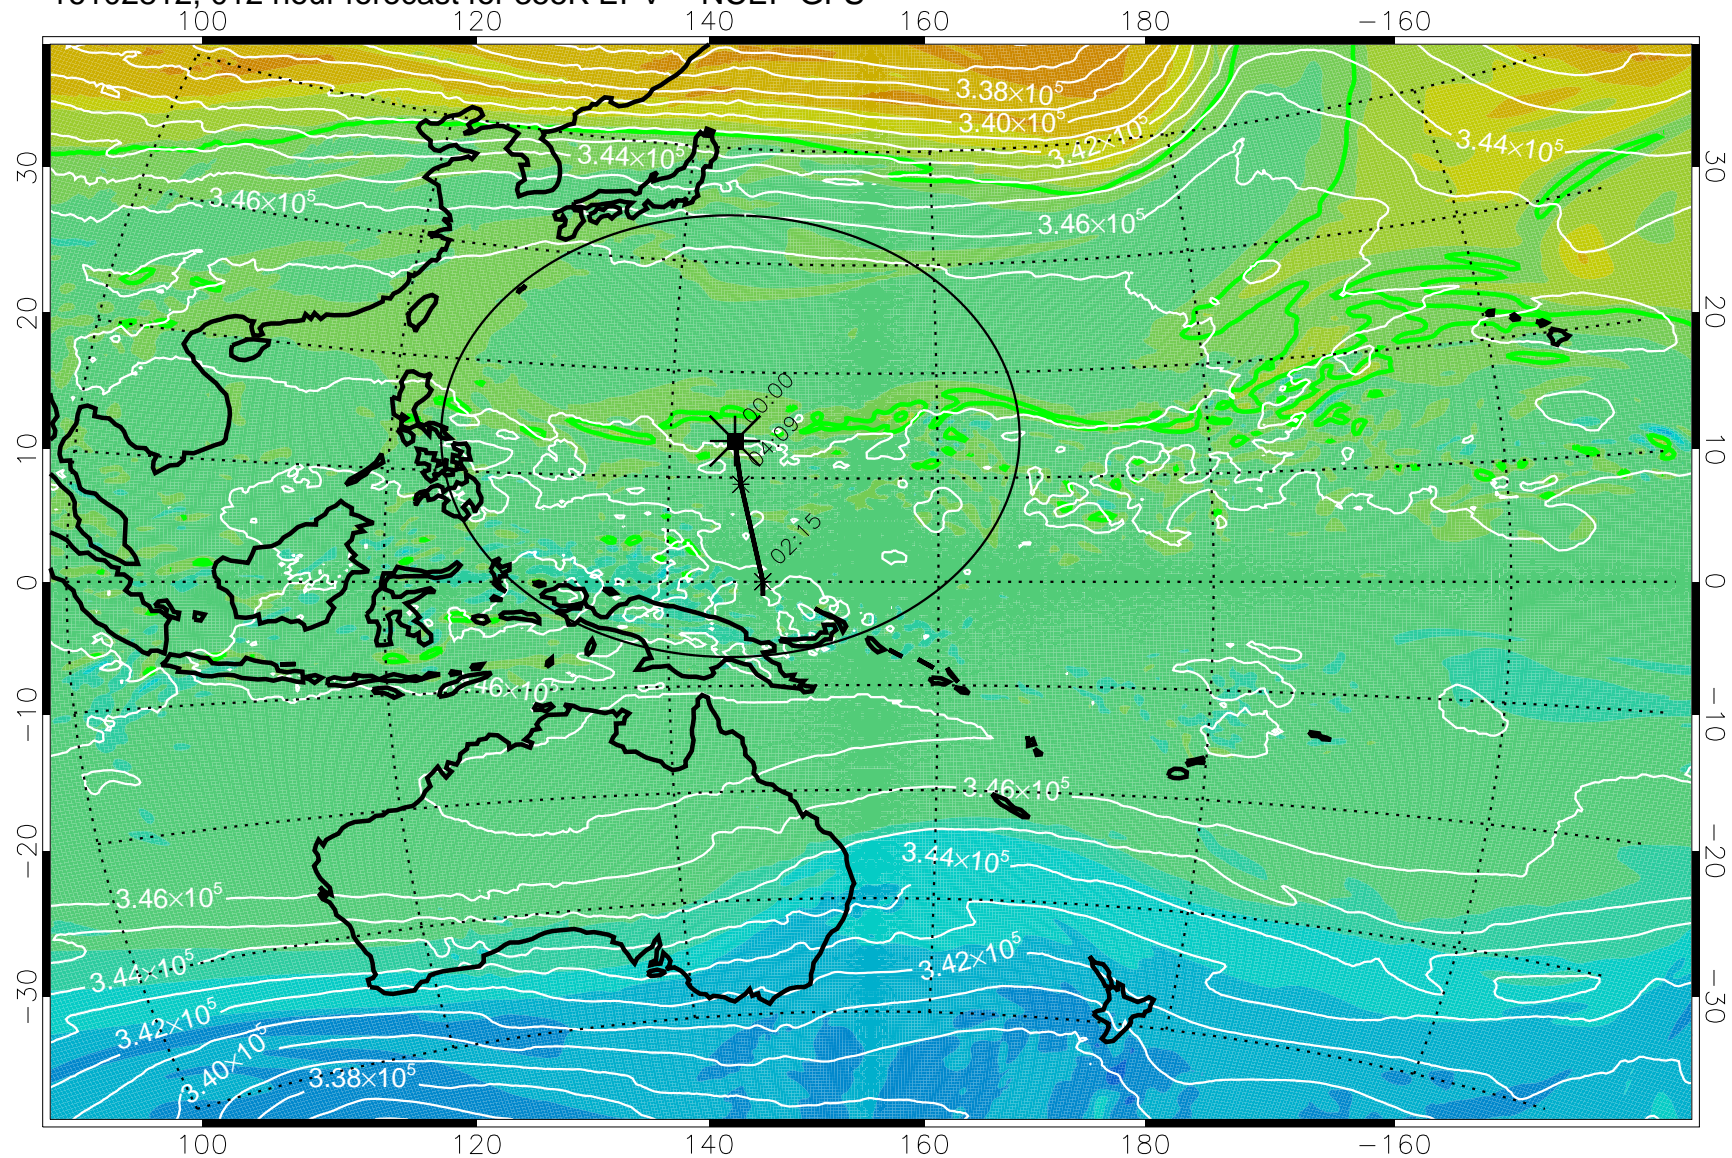

16102806, 006 hour forecast for 355K EPV -- NCEP GFS

355K Montgomery Streamfunction, white
EPV Tropopause (2 PVU) Position
Range ring of 2304 km

16102812, 012 hour forecast for 355K EPV -- NCEP GFS

355K Montgomery Streamfunction, white
EPV Tropopause (2 PVU) Position
Range ring of 2304 km

16102818, 018 hour forecast for 355K EPV -- NCEP GFS

355K Montgomery Streamfunction, white
EPV Tropopause (2 PVU) Position
Range ring of 2304 km

16102900, 024 hour forecast for 355K EPV -- NCEP GFS

355K Montgomery Streamfunction, white
EPV Tropopause (2 PVU) Position
Range ring of 2304 km

16102906, 030 hour forecast for 355K EPV -- NCEP GFS

355K Montgomery Streamfunction, white
EPV Tropopause (2 PVU) Position
Range ring of 2304 km

16102912, 036 hour forecast for 355K EPV -- NCEP GFS

355K Montgomery Streamfunction, white
EPV Tropopause (2 PVU) Position
Range ring of 2304 km

16102918, 042 hour forecast for 355K EPV -- NCEP GFS

355K Montgomery Streamfunction, white
EPV Tropopause (2 PVU) Position
Range ring of 2304 km

16103000, 048 hour forecast for 355K EPV -- NCEP GFS

355K Montgomery Streamfunction, white
EPV Tropopause (2 PVU) Position
Range ring of 2304 km