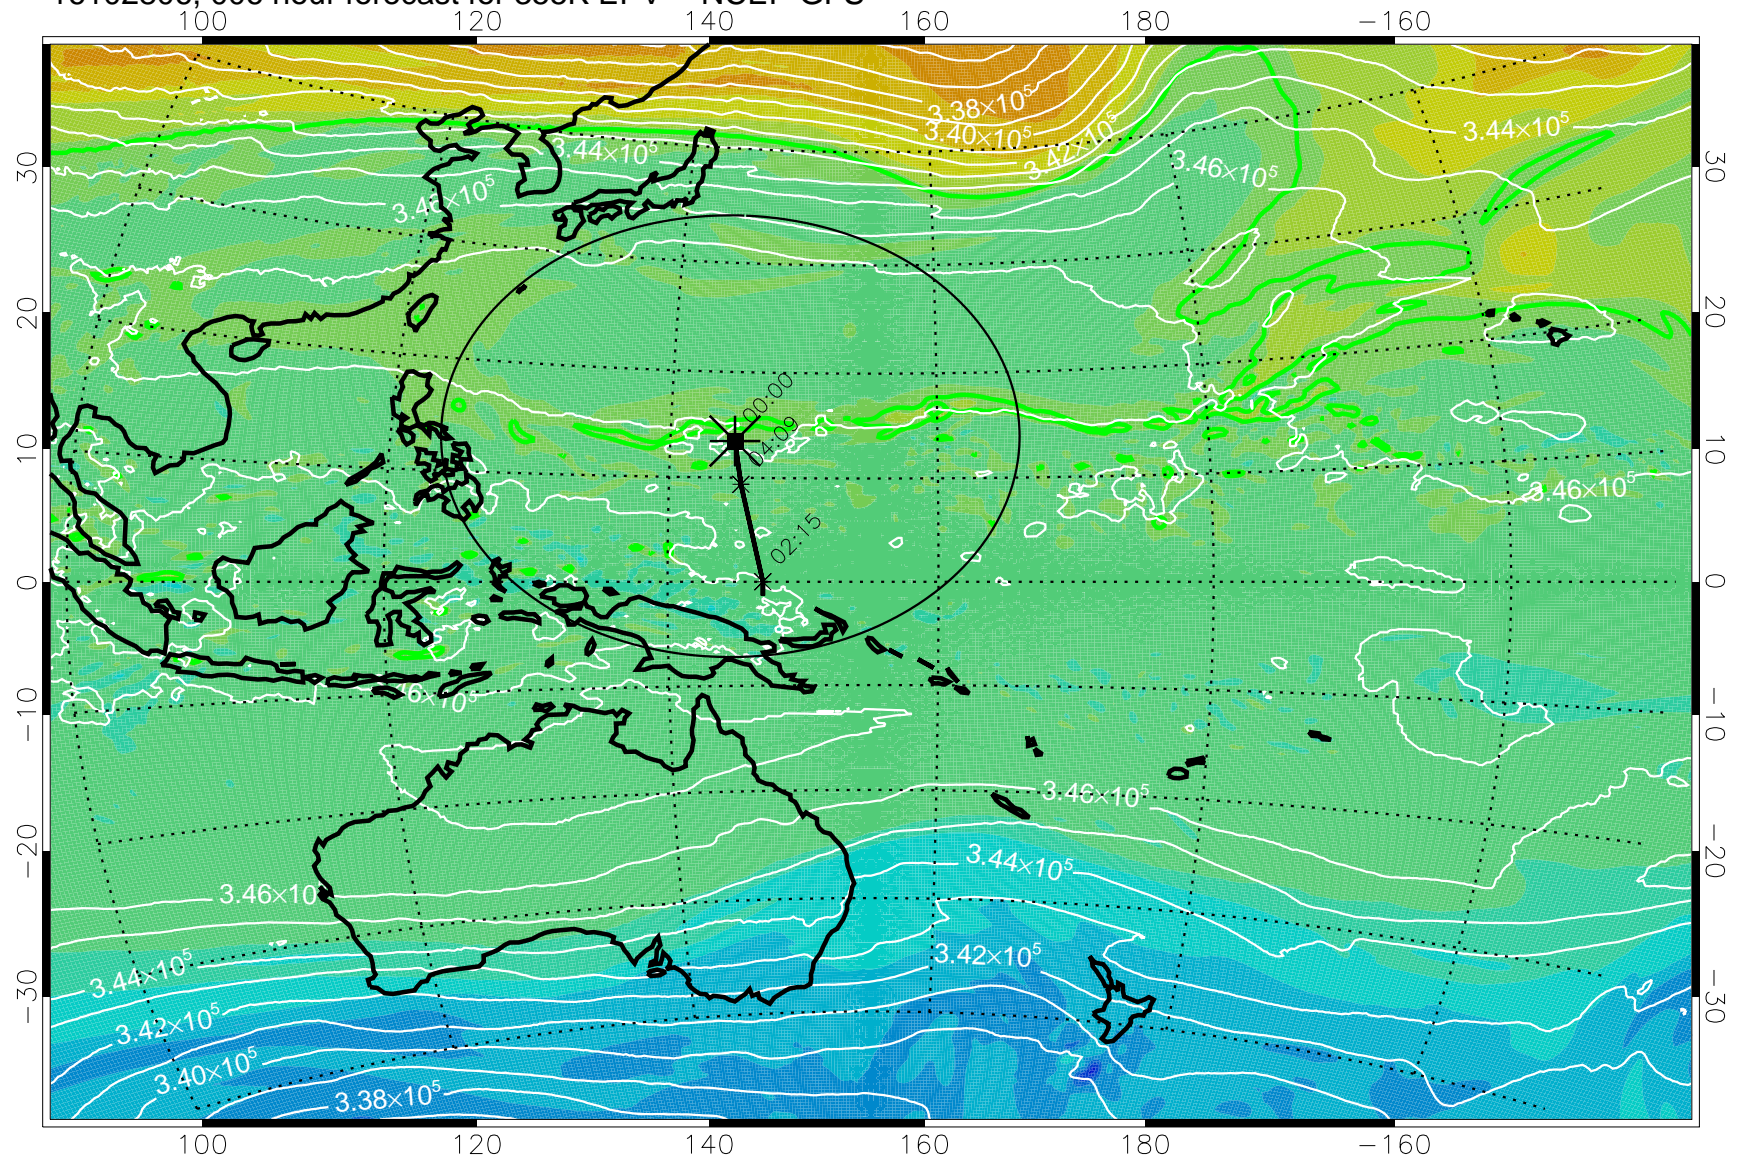

16102806, 006 hour forecast for 355K EPV -- NCEP GFS

355K Montgomery Streamfunction, white
EPV Tropopause (2 PVU) Position
Range ring of 2304 km

16102812, 012 hour forecast for 355K EPV -- NCEP GFS

355K Montgomery Streamfunction, white
EPV Tropopause (2 PVU) Position
Range ring of 2304 km

16102818, 018 hour forecast for 355K EPV -- NCEP GFS

355K Montgomery Streamfunction, white
EPV Tropopause (2 PVU) Position
Range ring of 2304 km

16102900, 024 hour forecast for 355K EPV -- NCEP GFS

355K Montgomery Streamfunction, white
EPV Tropopause (2 PVU) Position
Range ring of 2304 km

16102906, 030 hour forecast for 355K EPV -- NCEP GFS

355K Montgomery Streamfunction, white
EPV Tropopause (2 PVU) Position
Range ring of 2304 km

16102912, 036 hour forecast for 355K EPV -- NCEP GFS

355K Montgomery Streamfunction, white
EPV Tropopause (2 PVU) Position
Range ring of 2304 km

16102918, 042 hour forecast for 355K EPV -- NCEP GFS

355K Montgomery Streamfunction, white
EPV Tropopause (2 PVU) Position
Range ring of 2304 km

16103000, 048 hour forecast for 355K EPV -- NCEP GFS

355K Montgomery Streamfunction, white
EPV Tropopause (2 PVU) Position
Range ring of 2304 km