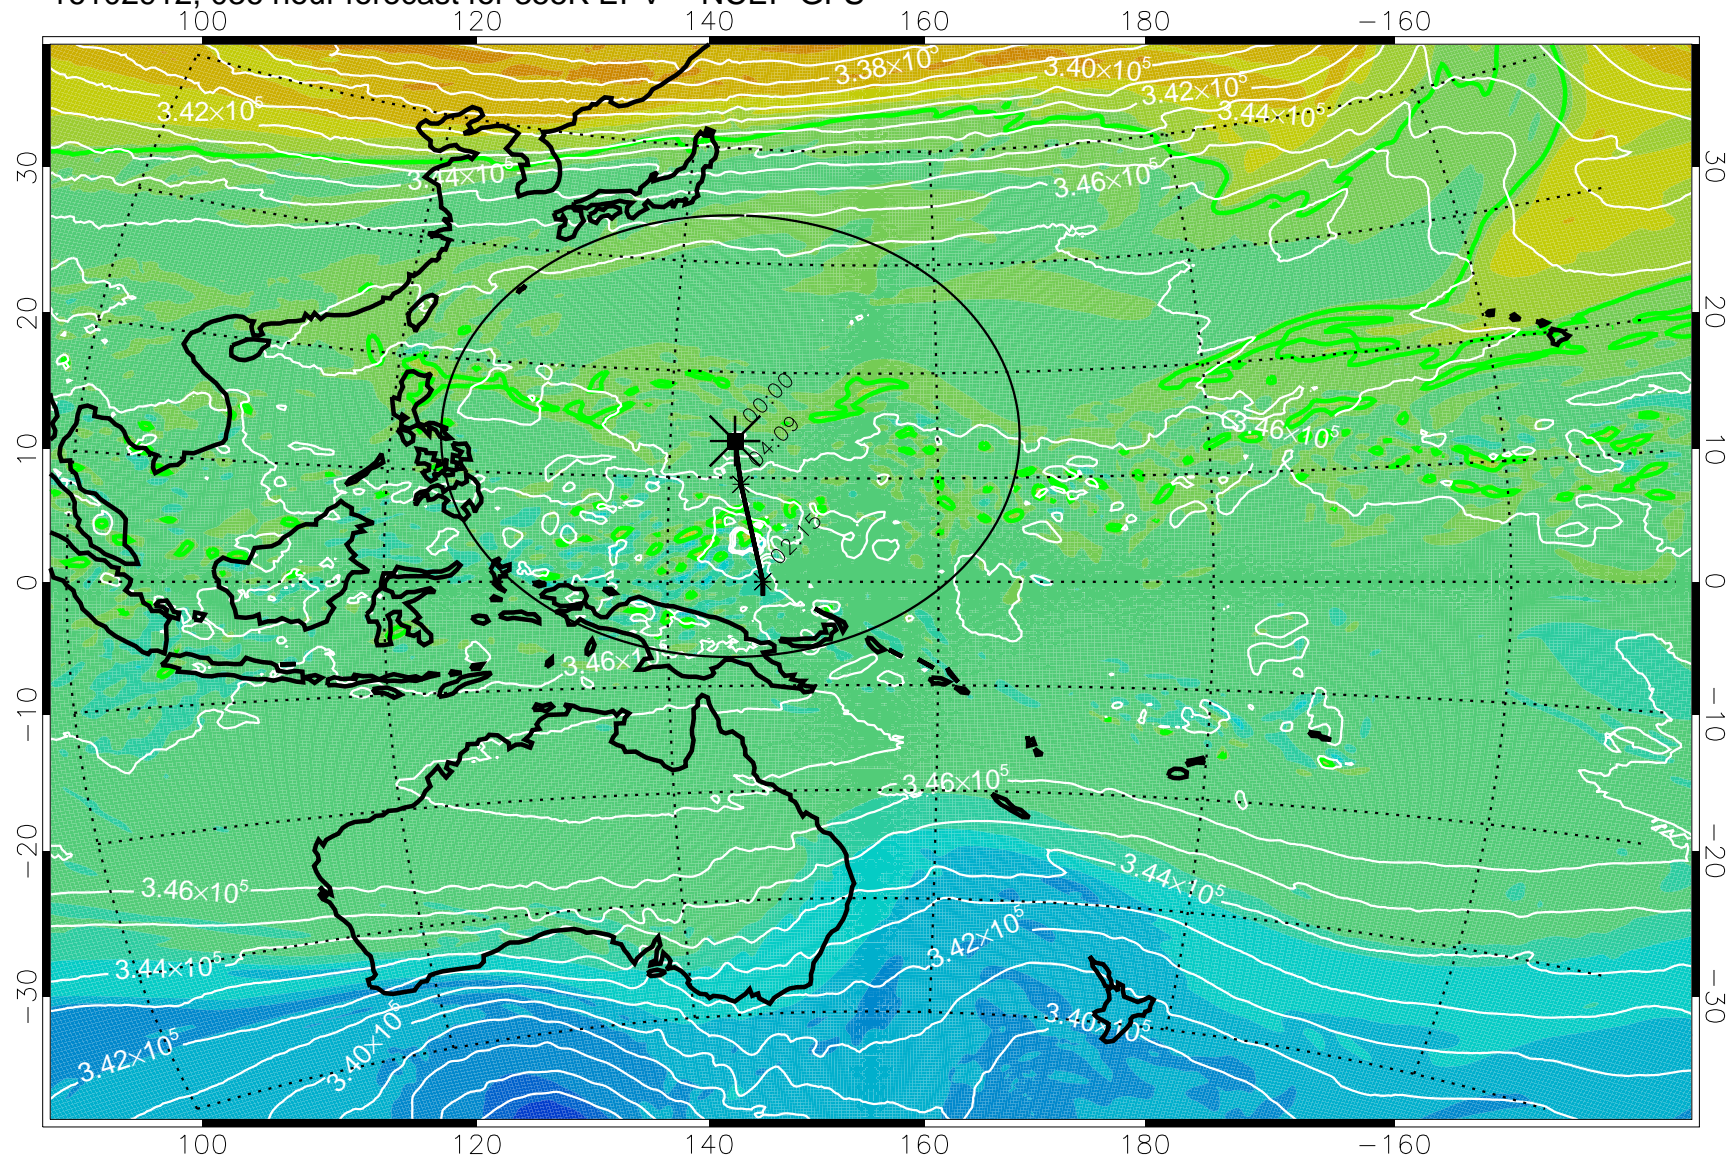

16102818, 018 hour forecast for 355K EPV -- NCEP GFS

355K Montgomery Streamfunction, white
EPV Tropopause (2 PVU) Position
Range ring of 2304 km

16102900, 024 hour forecast for 355K EPV -- NCEP GFS

355K Montgomery Streamfunction, white
EPV Tropopause (2 PVU) Position
Range ring of 2304 km

16102906, 030 hour forecast for 355K EPV -- NCEP GFS

355K Montgomery Streamfunction, white
EPV Tropopause (2 PVU) Position
Range ring of 2304 km

16102912, 036 hour forecast for 355K EPV -- NCEP GFS

355K Montgomery Streamfunction, white
EPV Tropopause (2 PVU) Position
Range ring of 2304 km

16102918, 042 hour forecast for 355K EPV -- NCEP GFS

355K Montgomery Streamfunction, white
EPV Tropopause (2 PVU) Position
Range ring of 2304 km

16103000, 048 hour forecast for 355K EPV -- NCEP GFS

355K Montgomery Streamfunction, white
EPV Tropopause (2 PVU) Position
Range ring of 2304 km

16103006, 054 hour forecast for 355K EPV -- NCEP GFS

355K Montgomery Streamfunction, white
EPV Tropopause (2 PVU) Position
Range ring of 2304 km

16103012, 060 hour forecast for 355K EPV -- NCEP GFS

355K Montgomery Streamfunction, white
EPV Tropopause (2 PVU) Position
Range ring of 2304 km