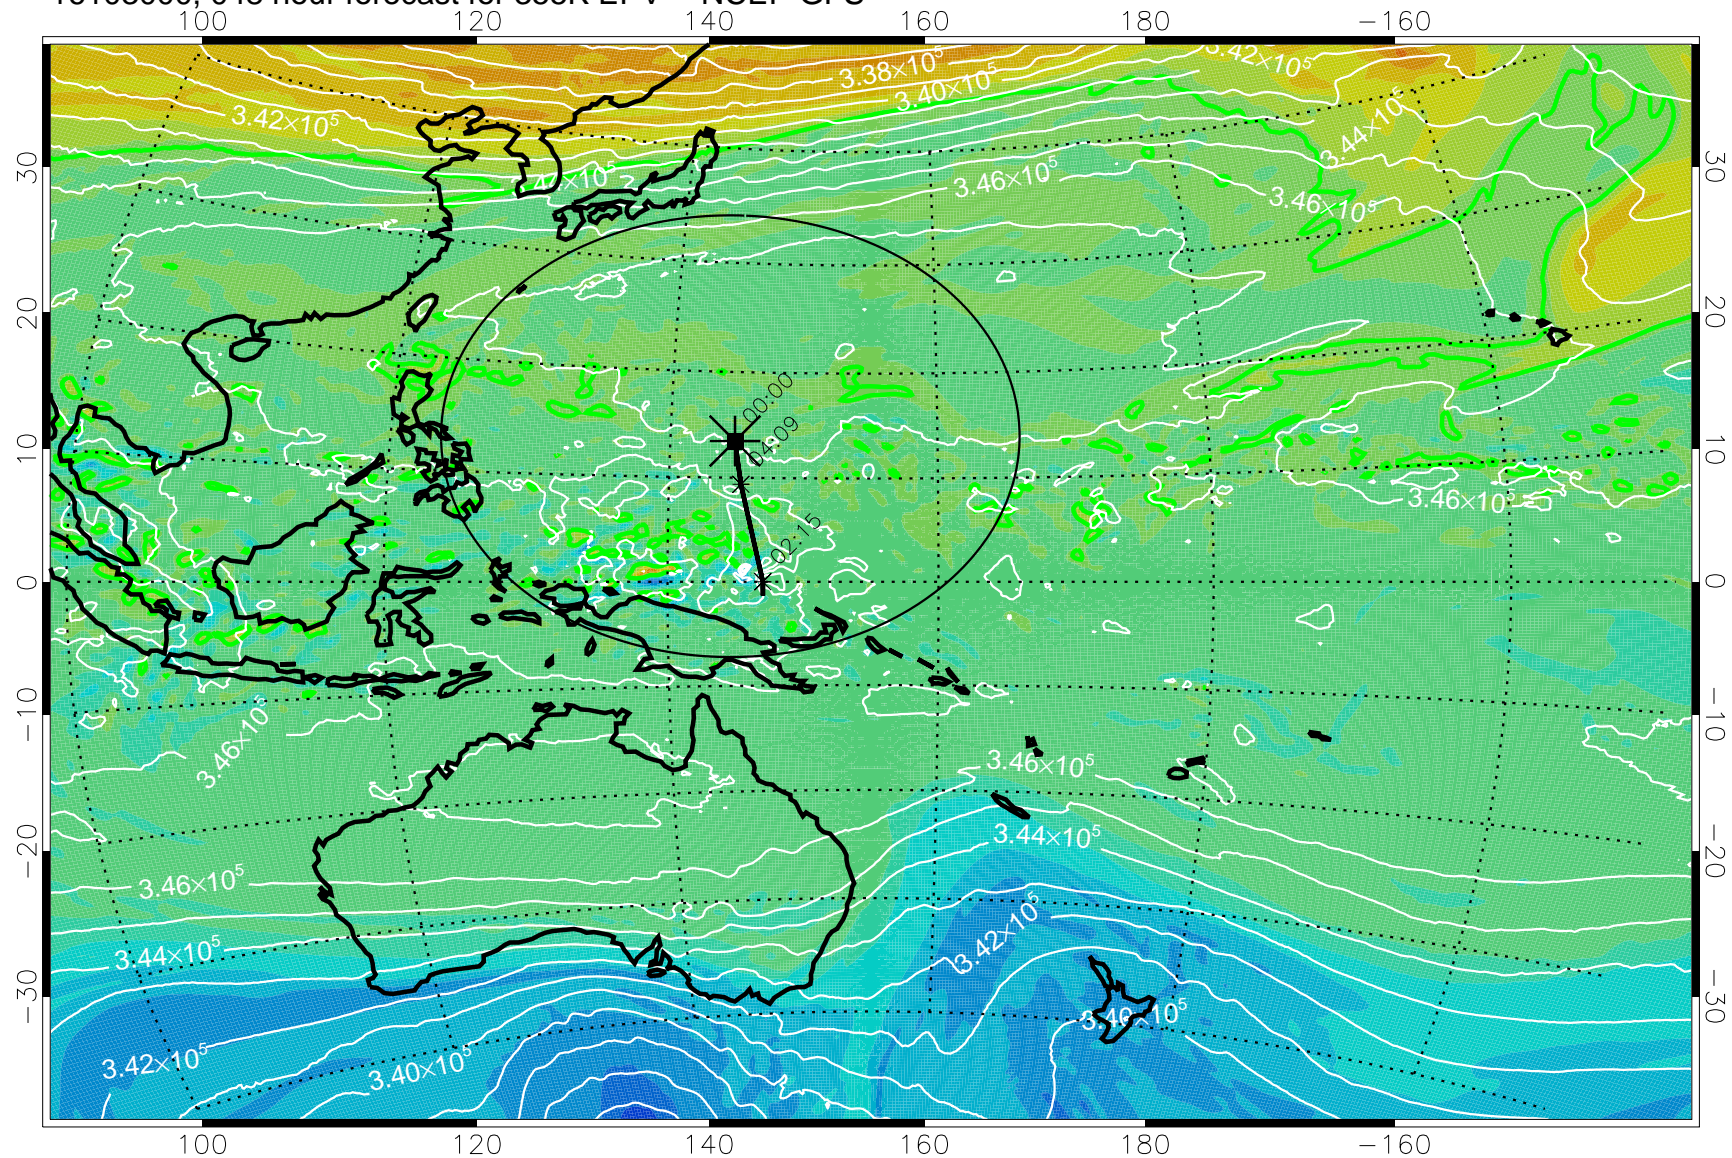

16102906, 030 hour forecast for 355K EPV -- NCEP GFS

355K Montgomery Streamfunction, white
EPV Tropopause (2 PVU) Position
Range ring of 2304 km

16102912, 036 hour forecast for 355K EPV -- NCEP GFS

355K Montgomery Streamfunction, white
EPV Tropopause (2 PVU) Position
Range ring of 2304 km

16102918, 042 hour forecast for 355K EPV -- NCEP GFS

355K Montgomery Streamfunction, white
EPV Tropopause (2 PVU) Position
Range ring of 2304 km

16103000, 048 hour forecast for 355K EPV -- NCEP GFS

355K Montgomery Streamfunction, white
EPV Tropopause (2 PVU) Position
Range ring of 2304 km

16103006, 054 hour forecast for 355K EPV -- NCEP GFS

355K Montgomery Streamfunction, white
EPV Tropopause (2 PVU) Position
Range ring of 2304 km

16103012, 060 hour forecast for 355K EPV -- NCEP GFS

355K Montgomery Streamfunction, white
EPV Tropopause (2 PVU) Position
Range ring of 2304 km

16103018, 066 hour forecast for 355K EPV -- NCEP GFS

355K Montgomery Streamfunction, white
EPV Tropopause (2 PVU) Position
Range ring of 2304 km

16103100, 072 hour forecast for 355K EPV -- NCEP GFS

355K Montgomery Streamfunction, white
EPV Tropopause (2 PVU) Position
Range ring of 2304 km