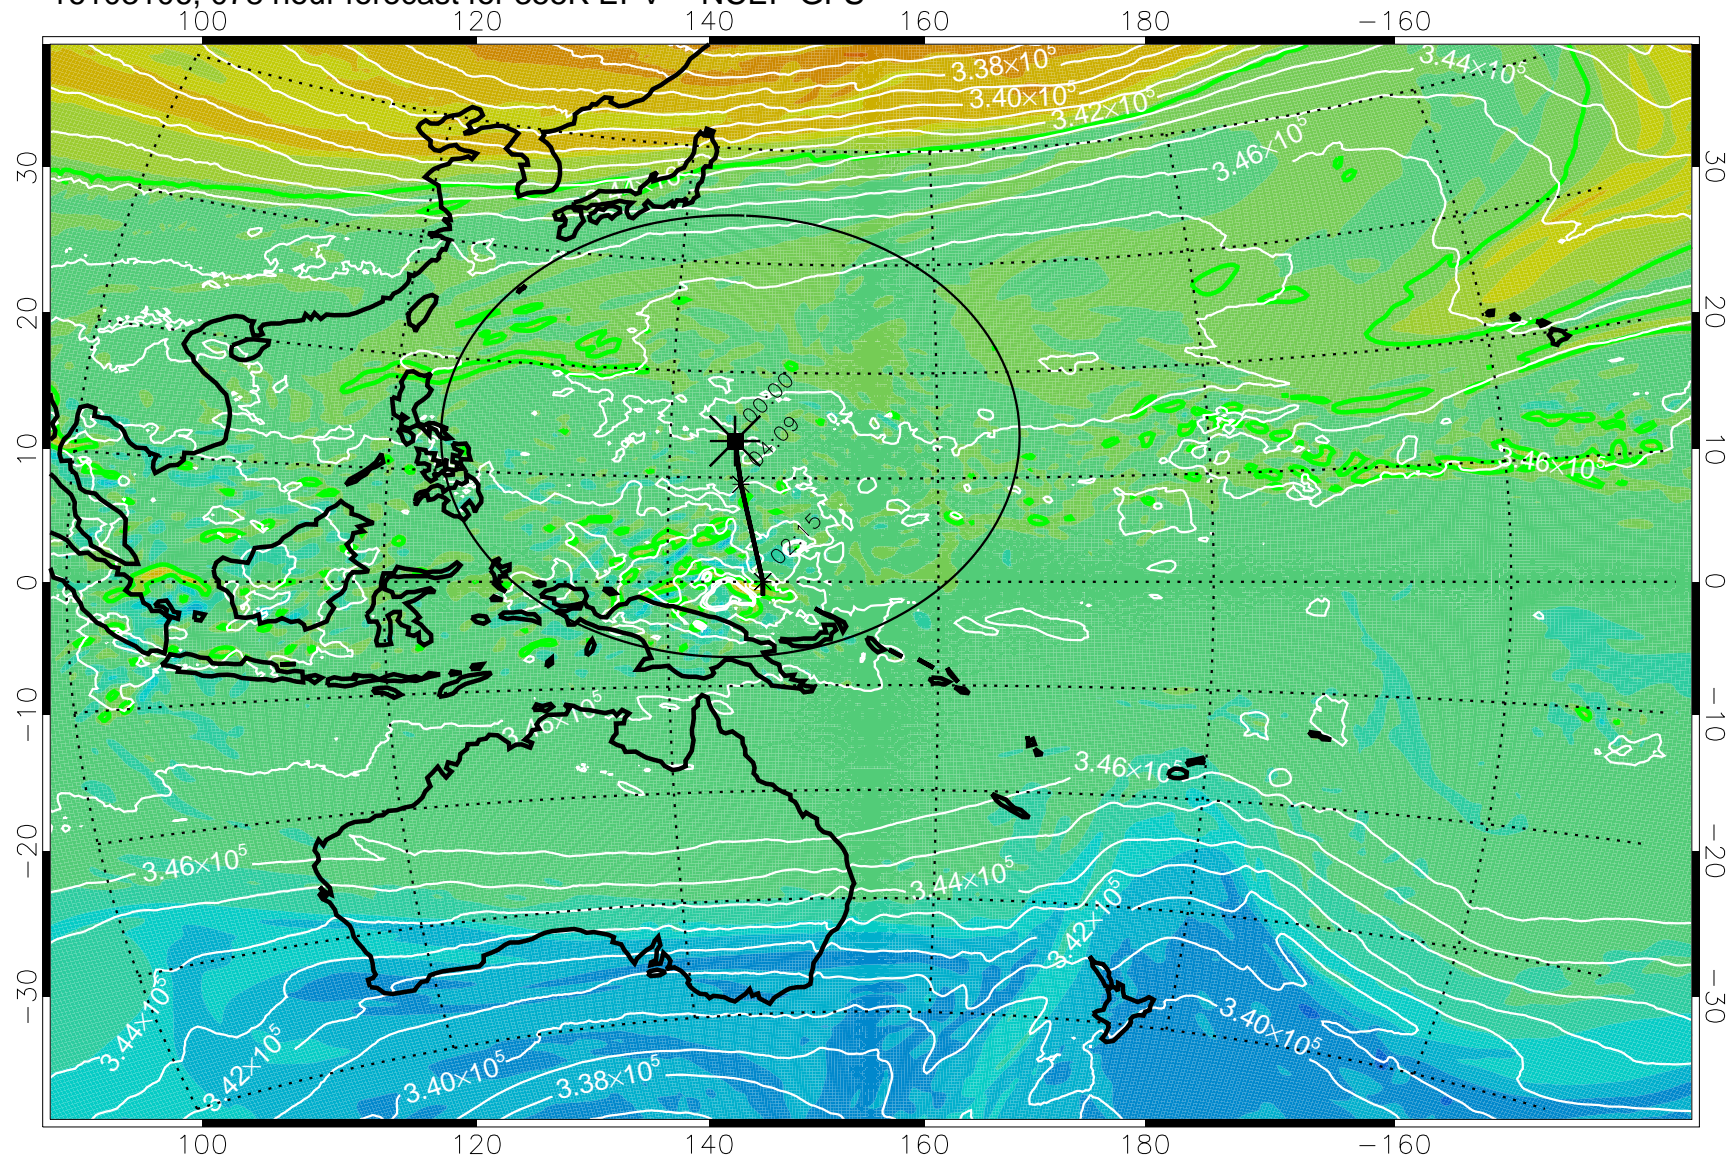

16103006, 054 hour forecast for 355K EPV -- NCEP GFS

355K Montgomery Streamfunction, white
EPV Tropopause (2 PVU) Position
Range ring of 2304 km

16103012, 060 hour forecast for 355K EPV -- NCEP GFS

355K Montgomery Streamfunction, white
EPV Tropopause (2 PVU) Position
Range ring of 2304 km

16103018, 066 hour forecast for 355K EPV -- NCEP GFS

355K Montgomery Streamfunction, white
EPV Tropopause (2 PVU) Position
Range ring of 2304 km

16103100, 072 hour forecast for 355K EPV -- NCEP GFS

355K Montgomery Streamfunction, white
EPV Tropopause (2 PVU) Position
Range ring of 2304 km

16103106, 078 hour forecast for 355K EPV -- NCEP GFS

355K Montgomery Streamfunction, white
EPV Tropopause (2 PVU) Position
Range ring of 2304 km

16103112, 084 hour forecast for 355K EPV -- NCEP GFS

355K Montgomery Streamfunction, white
EPV Tropopause (2 PVU) Position
Range ring of 2304 km

16103118, 090 hour forecast for 355K EPV -- NCEP GFS

355K Montgomery Streamfunction, white
EPV Tropopause (2 PVU) Position
Range ring of 2304 km

16110100, 096 hour forecast for 355K EPV -- NCEP GFS

355K Montgomery Streamfunction, white
EPV Tropopause (2 PVU) Position
Range ring of 2304 km