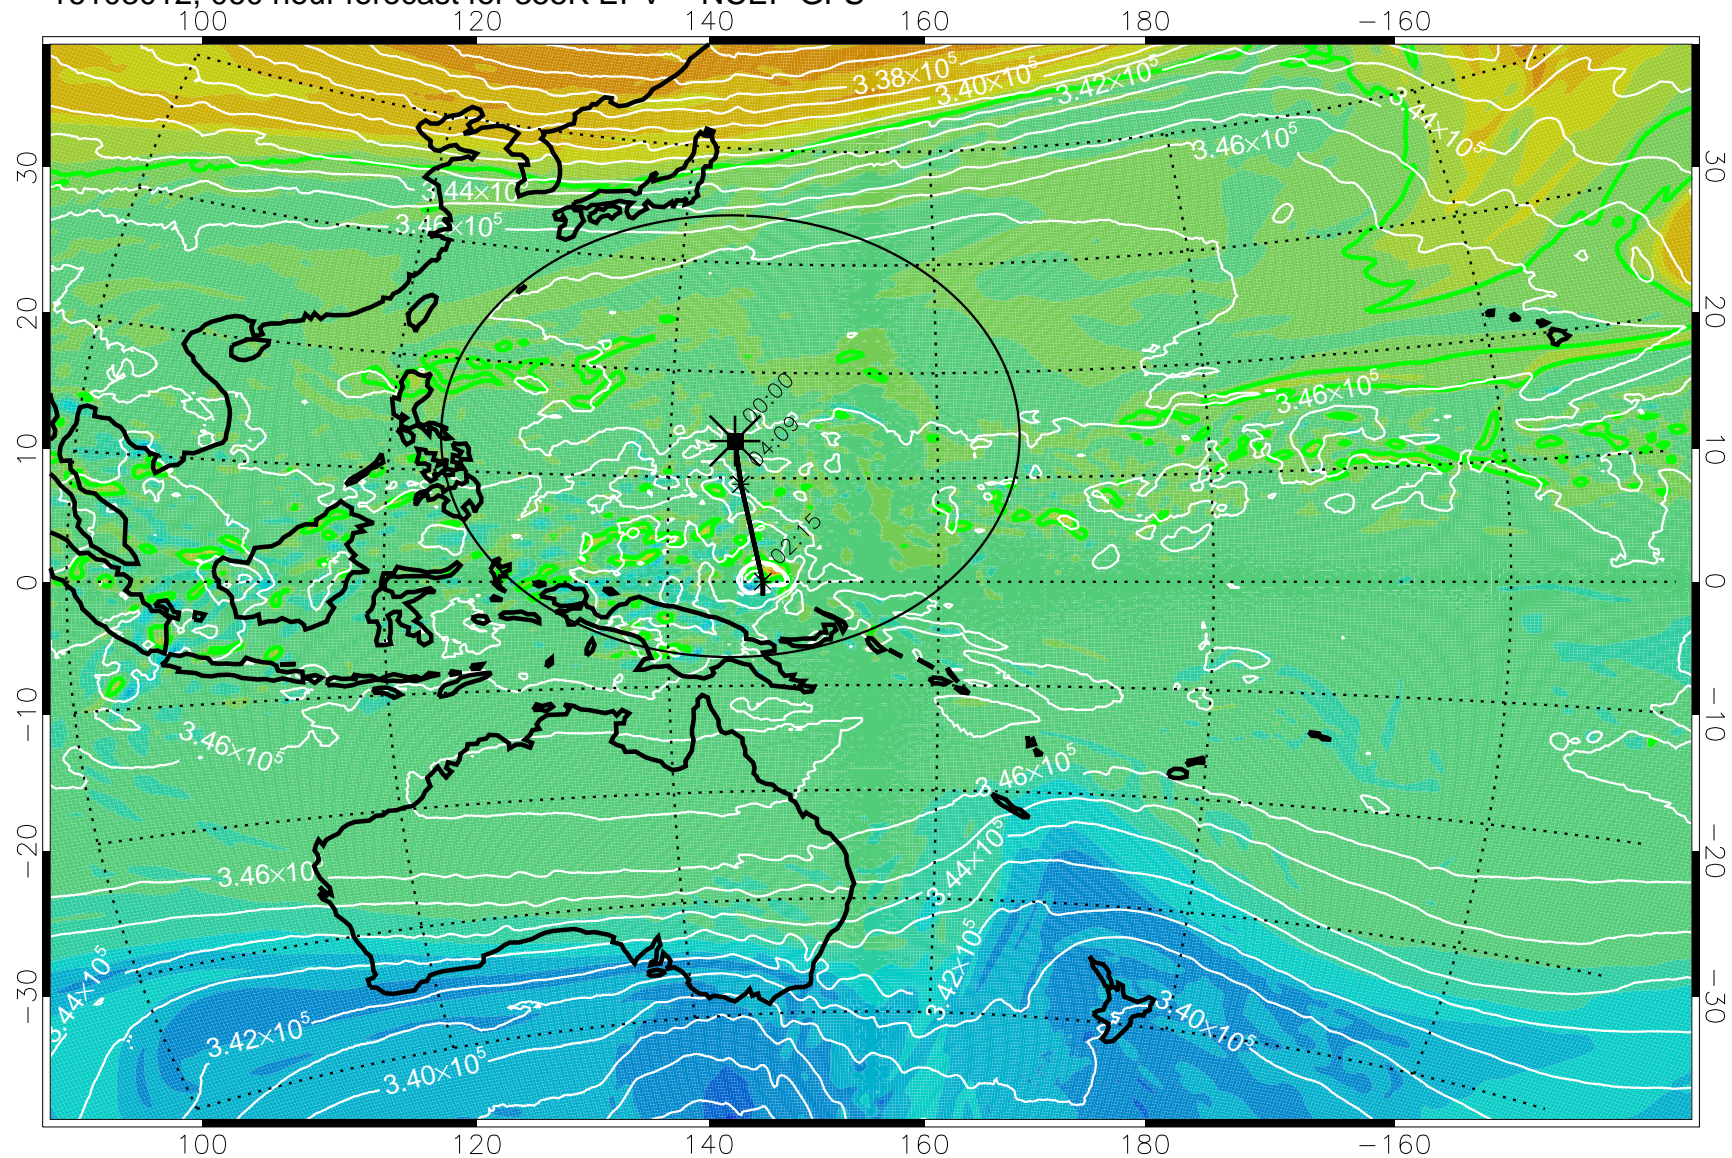

16102918, 042 hour forecast for 355K EPV -- NCEP GFS

355K Montgomery Streamfunction, white
EPV Tropopause (2 PVU) Position
Range ring of 2304 km

16103000, 048 hour forecast for 355K EPV -- NCEP GFS

355K Montgomery Streamfunction, white
EPV Tropopause (2 PVU) Position
Range ring of 2304 km

16103006, 054 hour forecast for 355K EPV -- NCEP GFS

355K Montgomery Streamfunction, white
EPV Tropopause (2 PVU) Position
Range ring of 2304 km

16103012, 060 hour forecast for 355K EPV -- NCEP GFS

355K Montgomery Streamfunction, white
EPV Tropopause (2 PVU) Position
Range ring of 2304 km

16103018, 066 hour forecast for 355K EPV -- NCEP GFS

355K Montgomery Streamfunction, white
EPV Tropopause (2 PVU) Position
Range ring of 2304 km

16103100, 072 hour forecast for 355K EPV -- NCEP GFS

355K Montgomery Streamfunction, white
EPV Tropopause (2 PVU) Position
Range ring of 2304 km

16103106, 078 hour forecast for 355K EPV -- NCEP GFS

355K Montgomery Streamfunction, white
EPV Tropopause (2 PVU) Position
Range ring of 2304 km

16103112, 084 hour forecast for 355K EPV -- NCEP GFS

355K Montgomery Streamfunction, white
EPV Tropopause (2 PVU) Position
Range ring of 2304 km