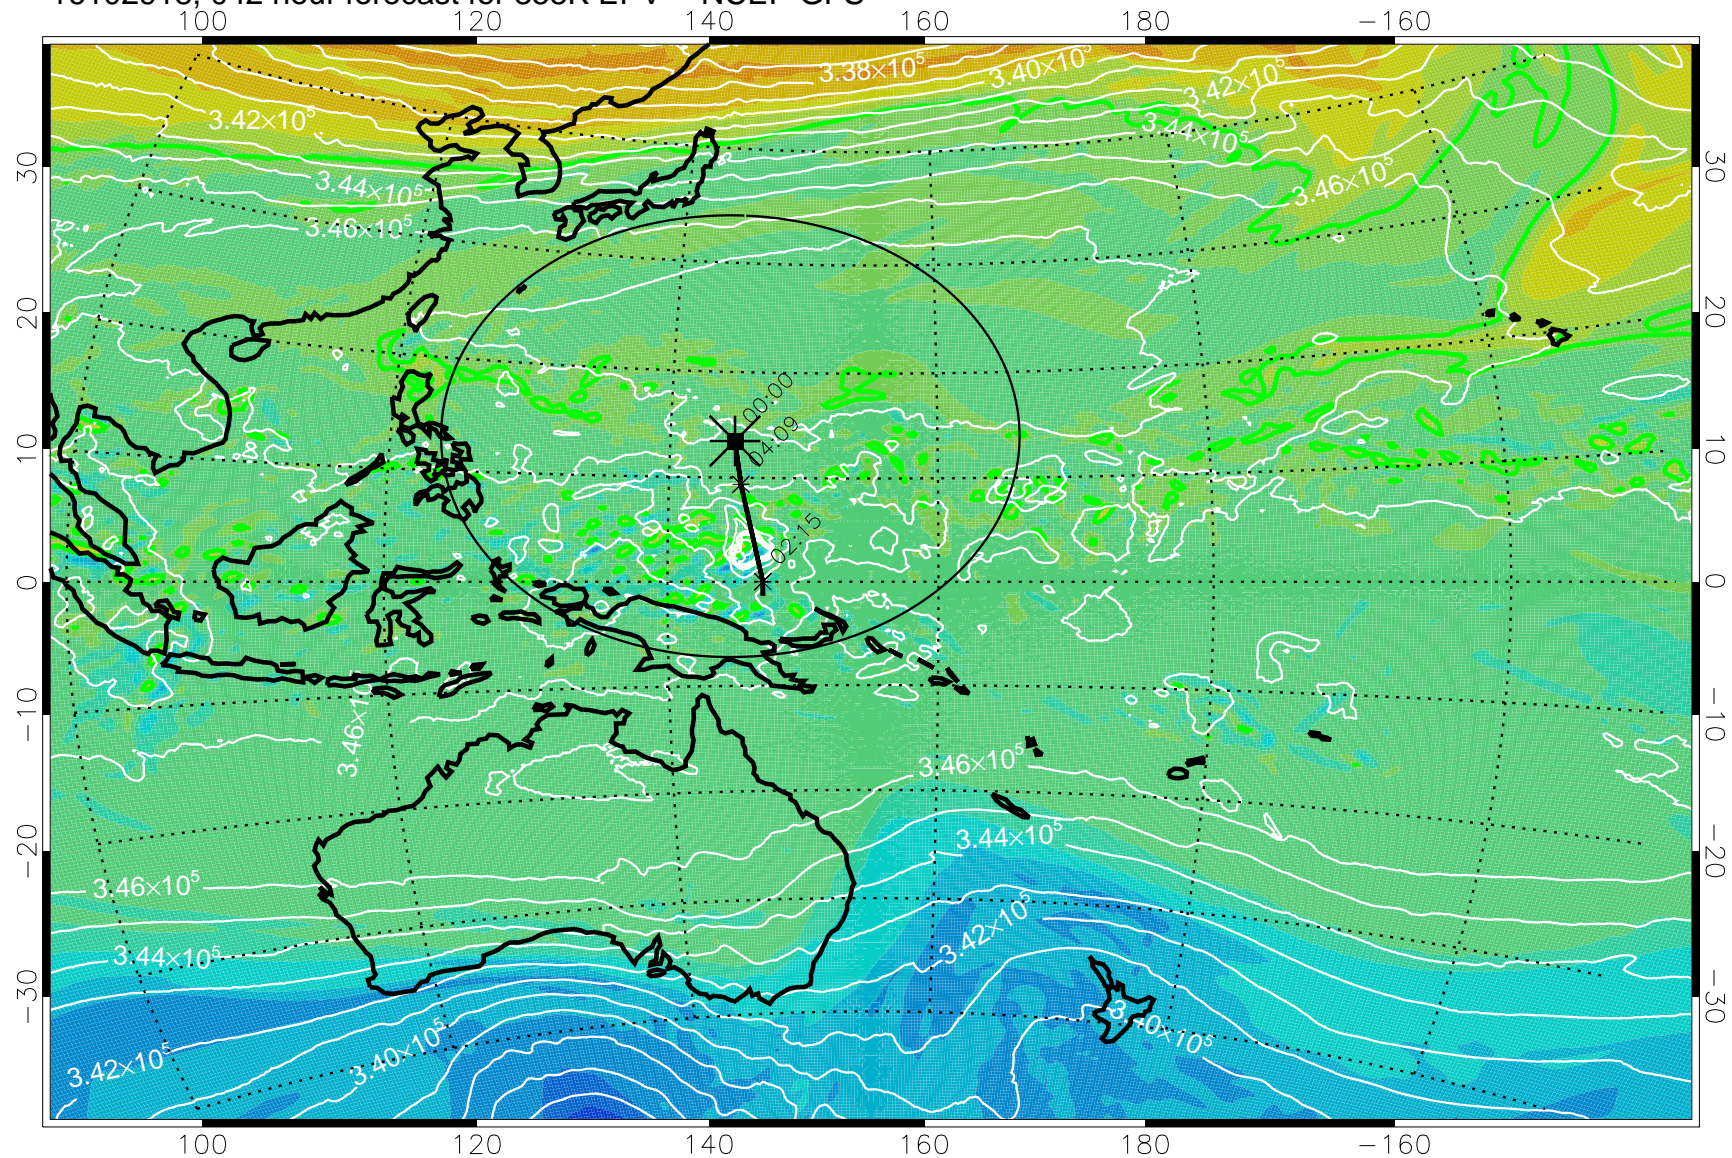

16102906, 030 hour forecast for 355K EPV -- NCEP GFS

355K Montgomery Streamfunction, white
EPV Tropopause (2 PVU) Position
Range ring of 2304 km

16102912, 036 hour forecast for 355K EPV -- NCEP GFS

355K Montgomery Streamfunction, white
EPV Tropopause (2 PVU) Position
Range ring of 2304 km

16102918, 042 hour forecast for 355K EPV -- NCEP GFS

355K Montgomery Streamfunction, white
EPV Tropopause (2 PVU) Position
Range ring of 2304 km

16103000, 048 hour forecast for 355K EPV -- NCEP GFS

355K Montgomery Streamfunction, white
EPV Tropopause (2 PVU) Position
Range ring of 2304 km

16103006, 054 hour forecast for 355K EPV -- NCEP GFS

355K Montgomery Streamfunction, white
EPV Tropopause (2 PVU) Position
Range ring of 2304 km

16103012, 060 hour forecast for 355K EPV -- NCEP GFS

355K Montgomery Streamfunction, white
EPV Tropopause (2 PVU) Position
Range ring of 2304 km

16103018, 066 hour forecast for 355K EPV -- NCEP GFS

355K Montgomery Streamfunction, white
EPV Tropopause (2 PVU) Position
Range ring of 2304 km

16103100, 072 hour forecast for 355K EPV -- NCEP GFS

355K Montgomery Streamfunction, white
EPV Tropopause (2 PVU) Position
Range ring of 2304 km