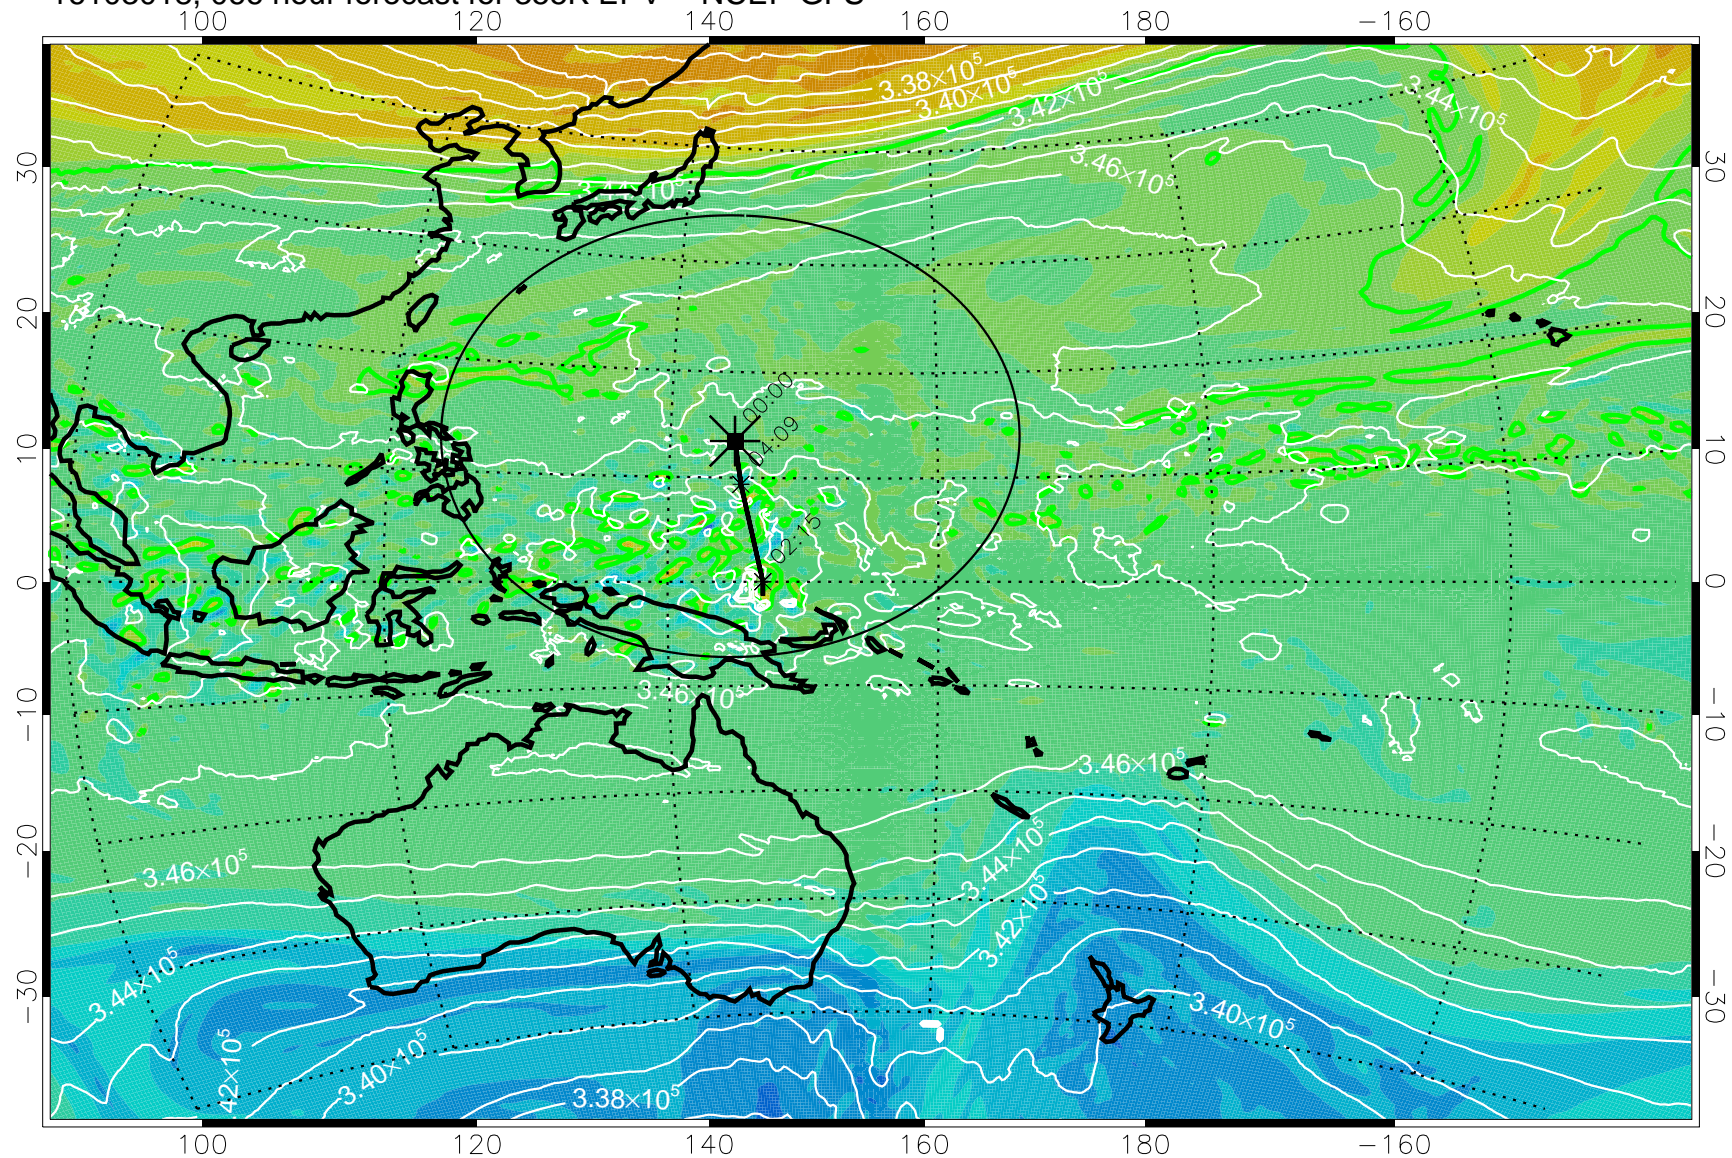

16102918, 042 hour forecast for 355K EPV -- NCEP GFS

355K Montgomery Streamfunction, white
EPV Tropopause (2 PVU) Position
Range ring of 2304 km

16103000, 048 hour forecast for 355K EPV -- NCEP GFS

355K Montgomery Streamfunction, white
EPV Tropopause (2 PVU) Position
Range ring of 2304 km

16103006, 054 hour forecast for 355K EPV -- NCEP GFS

355K Montgomery Streamfunction, white
EPV Tropopause (2 PVU) Position
Range ring of 2304 km

16103012, 060 hour forecast for 355K EPV -- NCEP GFS

355K Montgomery Streamfunction, white
EPV Tropopause (2 PVU) Position
Range ring of 2304 km

16103018, 066 hour forecast for 355K EPV -- NCEP GFS

355K Montgomery Streamfunction, white
EPV Tropopause (2 PVU) Position
Range ring of 2304 km

16103100, 072 hour forecast for 355K EPV -- NCEP GFS

355K Montgomery Streamfunction, white
EPV Tropopause (2 PVU) Position
Range ring of 2304 km

16103106, 078 hour forecast for 355K EPV -- NCEP GFS

355K Montgomery Streamfunction, white
EPV Tropopause (2 PVU) Position
Range ring of 2304 km

16103112, 084 hour forecast for 355K EPV -- NCEP GFS

355K Montgomery Streamfunction, white
EPV Tropopause (2 PVU) Position
Range ring of 2304 km