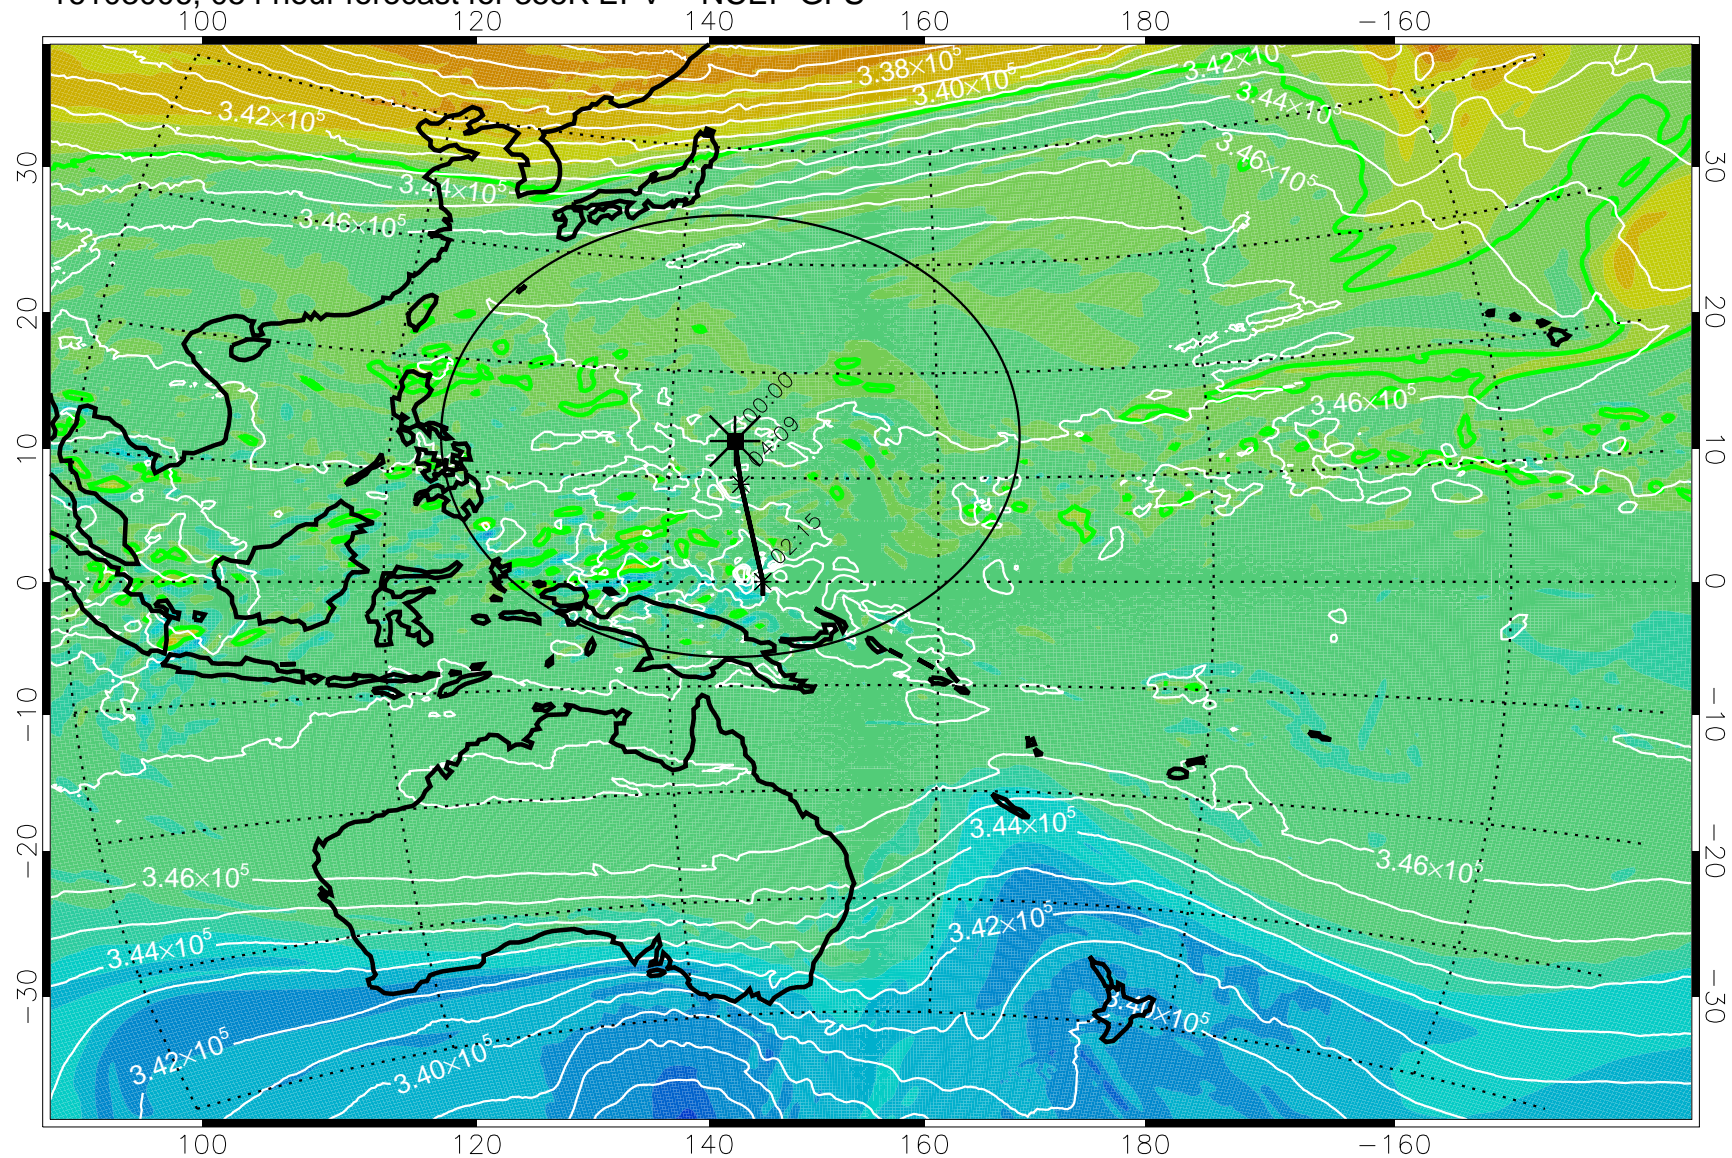

16102918, 042 hour forecast for 355K EPV -- NCEP GFS

355K Montgomery Streamfunction, white
EPV Tropopause (2 PVU) Position
Range ring of 2304 km

16103000, 048 hour forecast for 355K EPV -- NCEP GFS

355K Montgomery Streamfunction, white
EPV Tropopause (2 PVU) Position
Range ring of 2304 km

16103006, 054 hour forecast for 355K EPV -- NCEP GFS

355K Montgomery Streamfunction, white
EPV Tropopause (2 PVU) Position
Range ring of 2304 km

16103012, 060 hour forecast for 355K EPV -- NCEP GFS

355K Montgomery Streamfunction, white
EPV Tropopause (2 PVU) Position
Range ring of 2304 km

16103018, 066 hour forecast for 355K EPV -- NCEP GFS

355K Montgomery Streamfunction, white
EPV Tropopause (2 PVU) Position
Range ring of 2304 km

16103100, 072 hour forecast for 355K EPV -- NCEP GFS

355K Montgomery Streamfunction, white
EPV Tropopause (2 PVU) Position
Range ring of 2304 km

16103106, 078 hour forecast for 355K EPV -- NCEP GFS

355K Montgomery Streamfunction, white
EPV Tropopause (2 PVU) Position
Range ring of 2304 km

16103112, 084 hour forecast for 355K EPV -- NCEP GFS

355K Montgomery Streamfunction, white
EPV Tropopause (2 PVU) Position
Range ring of 2304 km