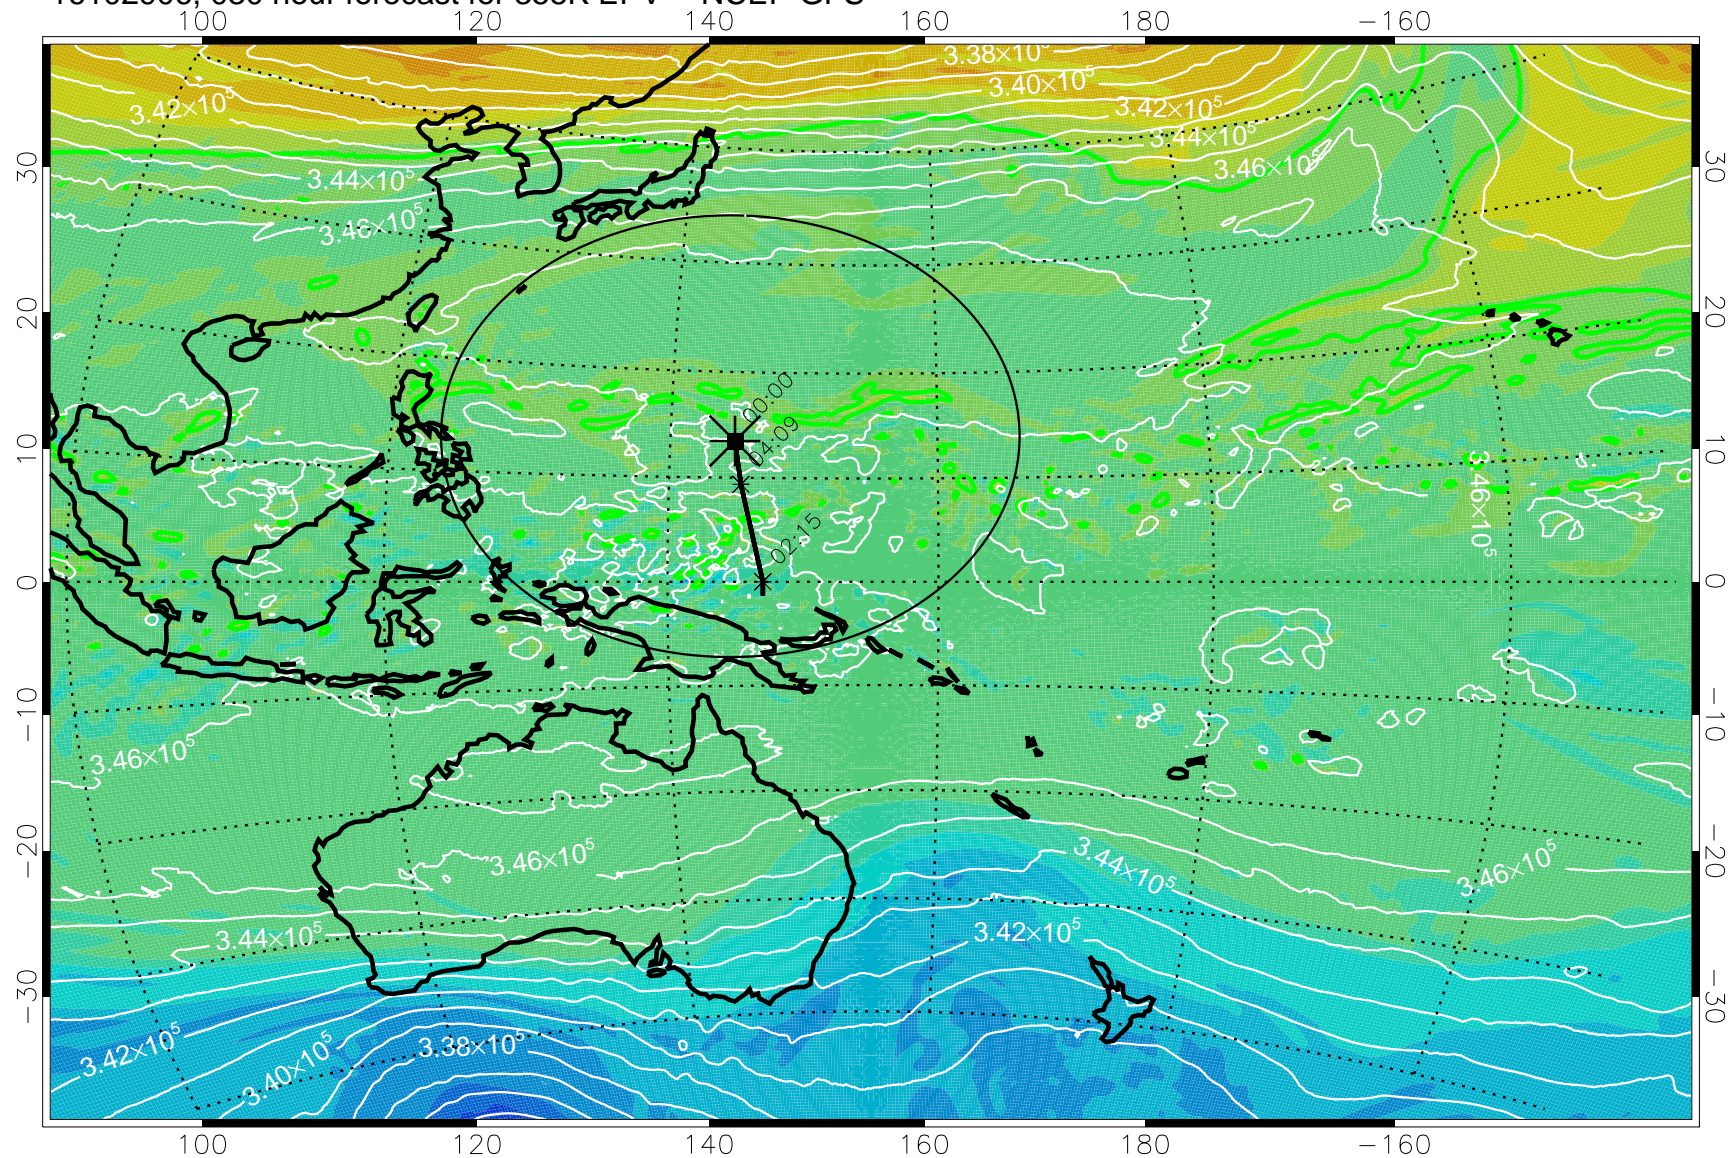

16102818, 018 hour forecast for 355K EPV -- NCEP GFS

355K Montgomery Streamfunction, white
EPV Tropopause (2 PVU) Position
Range ring of 2304 km

16102900, 024 hour forecast for 355K EPV -- NCEP GFS

355K Montgomery Streamfunction, white
EPV Tropopause (2 PVU) Position
Range ring of 2304 km

16102906, 030 hour forecast for 355K EPV -- NCEP GFS

355K Montgomery Streamfunction, white
EPV Tropopause (2 PVU) Position
Range ring of 2304 km

16102912, 036 hour forecast for 355K EPV -- NCEP GFS

355K Montgomery Streamfunction, white
EPV Tropopause (2 PVU) Position
Range ring of 2304 km

16102918, 042 hour forecast for 355K EPV -- NCEP GFS

355K Montgomery Streamfunction, white
EPV Tropopause (2 PVU) Position
Range ring of 2304 km

16103000, 048 hour forecast for 355K EPV -- NCEP GFS

355K Montgomery Streamfunction, white
EPV Tropopause (2 PVU) Position
Range ring of 2304 km

16103006, 054 hour forecast for 355K EPV -- NCEP GFS

355K Montgomery Streamfunction, white
EPV Tropopause (2 PVU) Position
Range ring of 2304 km

16103012, 060 hour forecast for 355K EPV -- NCEP GFS

355K Montgomery Streamfunction, white
EPV Tropopause (2 PVU) Position
Range ring of 2304 km