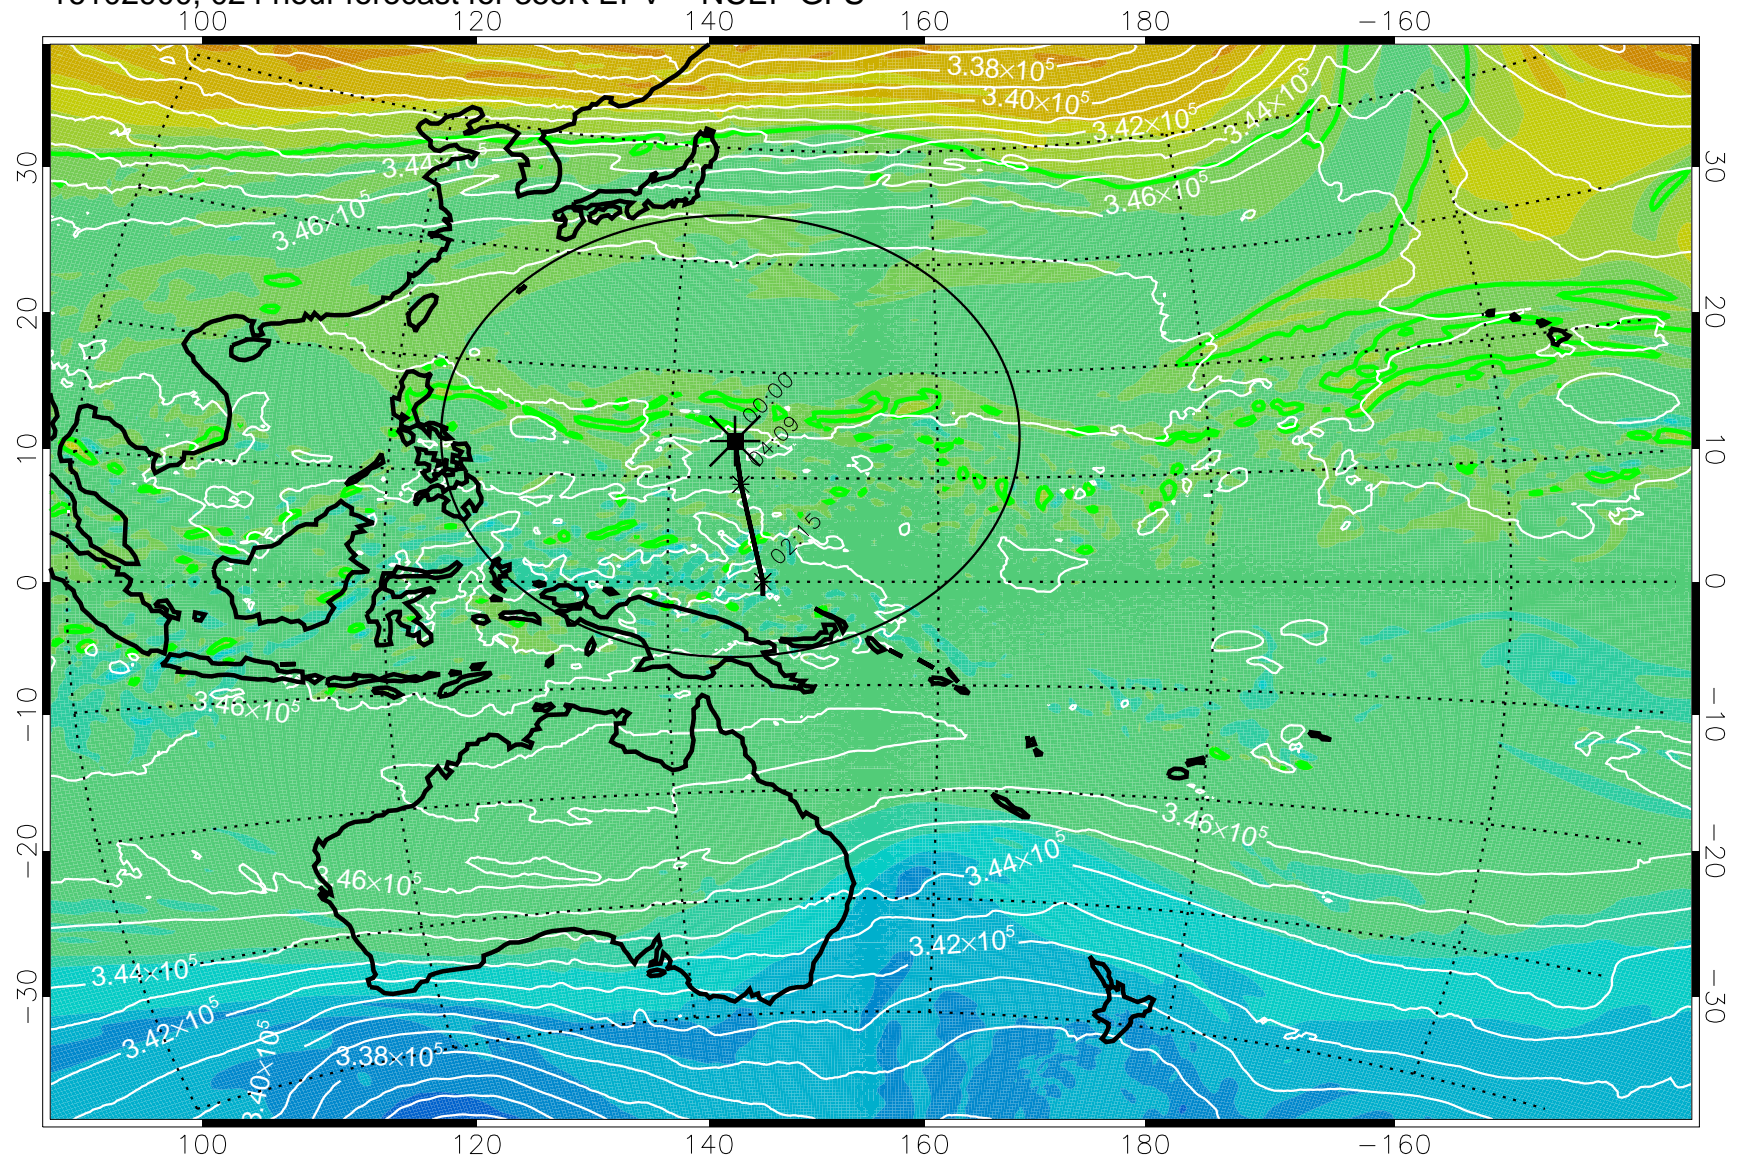

16102806, 006 hour forecast for 355K EPV -- NCEP GFS

355K Montgomery Streamfunction, white
EPV Tropopause (2 PVU) Position
Range ring of 2304 km

16102812, 012 hour forecast for 355K EPV -- NCEP GFS

355K Montgomery Streamfunction, white
EPV Tropopause (2 PVU) Position
Range ring of 2304 km

16102818, 018 hour forecast for 355K EPV -- NCEP GFS

355K Montgomery Streamfunction, white
EPV Tropopause (2 PVU) Position
Range ring of 2304 km

16102900, 024 hour forecast for 355K EPV -- NCEP GFS

355K Montgomery Streamfunction, white
EPV Tropopause (2 PVU) Position
Range ring of 2304 km

16102906, 030 hour forecast for 355K EPV -- NCEP GFS

355K Montgomery Streamfunction, white
EPV Tropopause (2 PVU) Position
Range ring of 2304 km

16102912, 036 hour forecast for 355K EPV -- NCEP GFS

355K Montgomery Streamfunction, white
EPV Tropopause (2 PVU) Position
Range ring of 2304 km

16102918, 042 hour forecast for 355K EPV -- NCEP GFS

355K Montgomery Streamfunction, white
EPV Tropopause (2 PVU) Position
Range ring of 2304 km

16103000, 048 hour forecast for 355K EPV -- NCEP GFS

355K Montgomery Streamfunction, white
EPV Tropopause (2 PVU) Position
Range ring of 2304 km