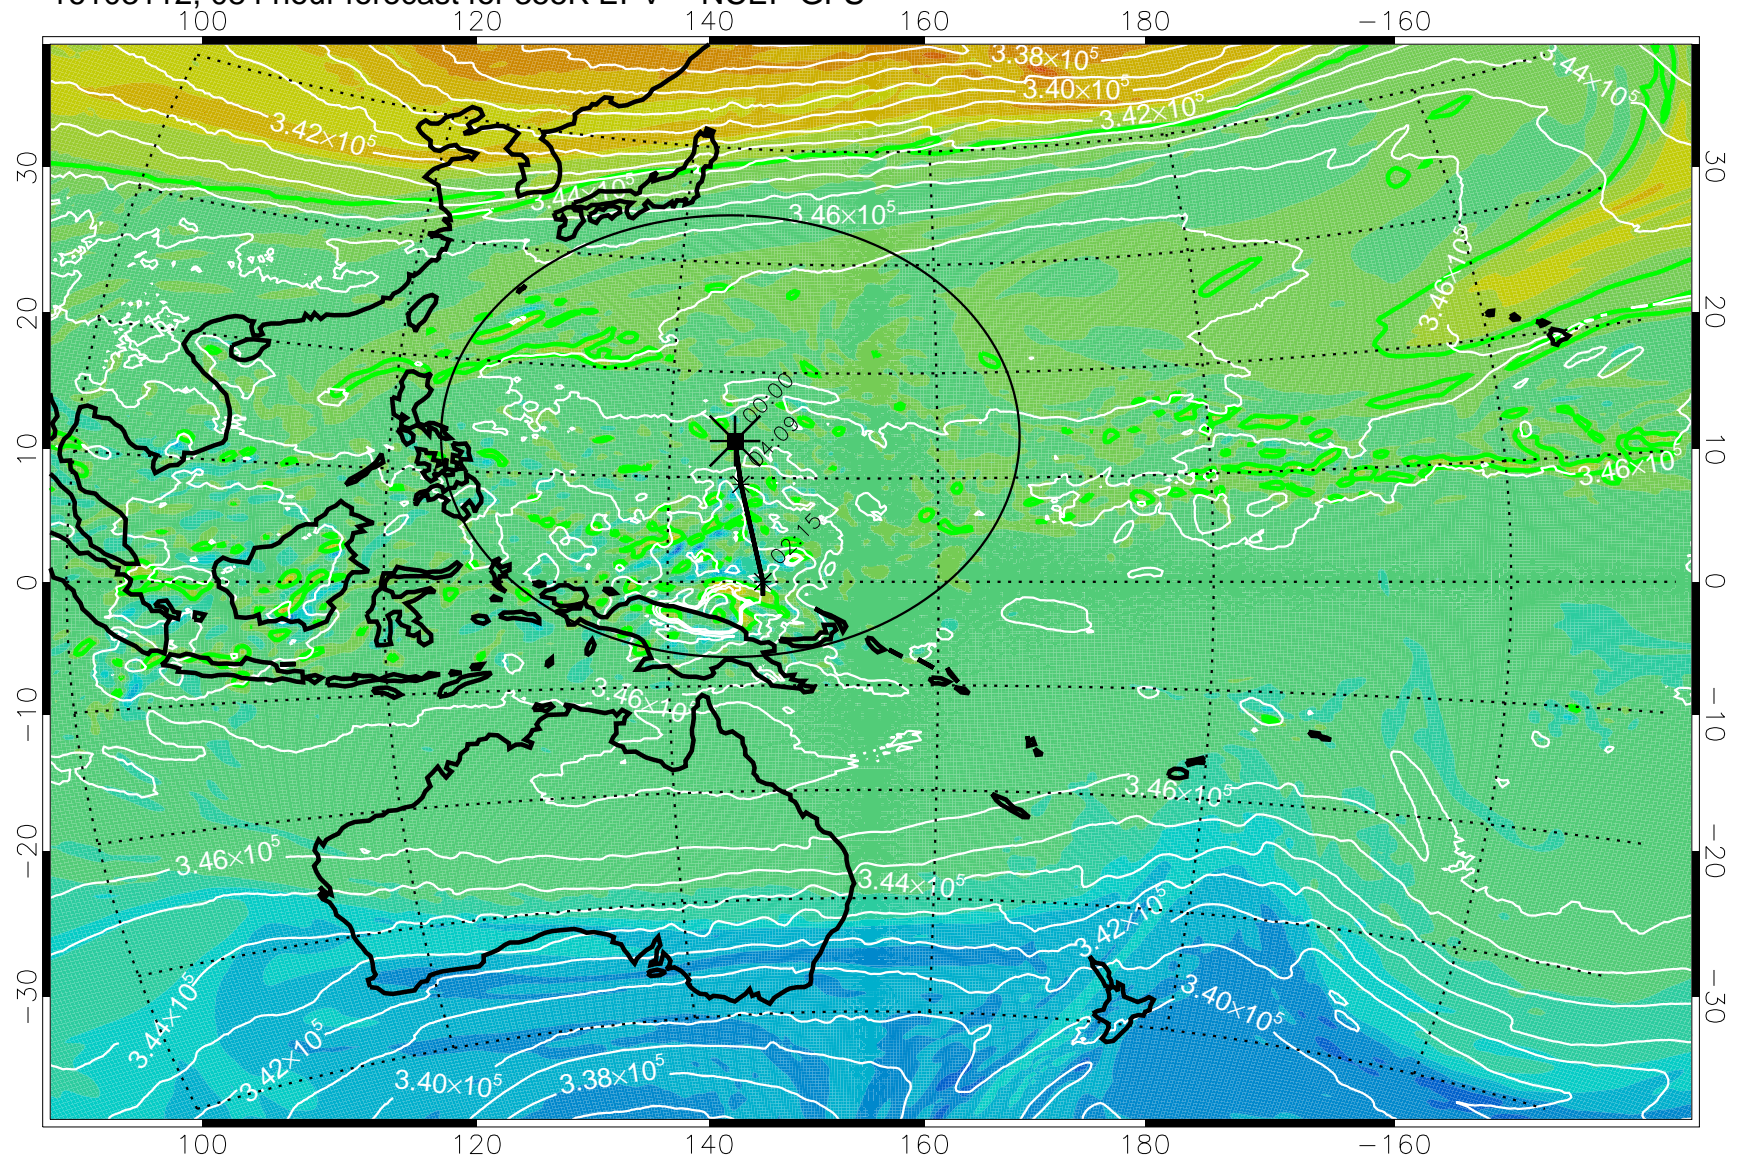

16103006, 054 hour forecast for 355K EPV -- NCEP GFS

355K Montgomery Streamfunction, white
EPV Tropopause (2 PVU) Position
Range ring of 2304 km

16103012, 060 hour forecast for 355K EPV -- NCEP GFS

355K Montgomery Streamfunction, white
EPV Tropopause (2 PVU) Position
Range ring of 2304 km

16103018, 066 hour forecast for 355K EPV -- NCEP GFS

355K Montgomery Streamfunction, white
EPV Tropopause (2 PVU) Position
Range ring of 2304 km

16103100, 072 hour forecast for 355K EPV -- NCEP GFS

355K Montgomery Streamfunction, white
EPV Tropopause (2 PVU) Position
Range ring of 2304 km

16103106, 078 hour forecast for 355K EPV -- NCEP GFS

355K Montgomery Streamfunction, white
EPV Tropopause (2 PVU) Position
Range ring of 2304 km

16103112, 084 hour forecast for 355K EPV -- NCEP GFS

355K Montgomery Streamfunction, white
EPV Tropopause (2 PVU) Position
Range ring of 2304 km

16103118, 090 hour forecast for 355K EPV -- NCEP GFS

355K Montgomery Streamfunction, white
EPV Tropopause (2 PVU) Position
Range ring of 2304 km

16110100, 096 hour forecast for 355K EPV -- NCEP GFS

355K Montgomery Streamfunction, white
EPV Tropopause (2 PVU) Position
Range ring of 2304 km