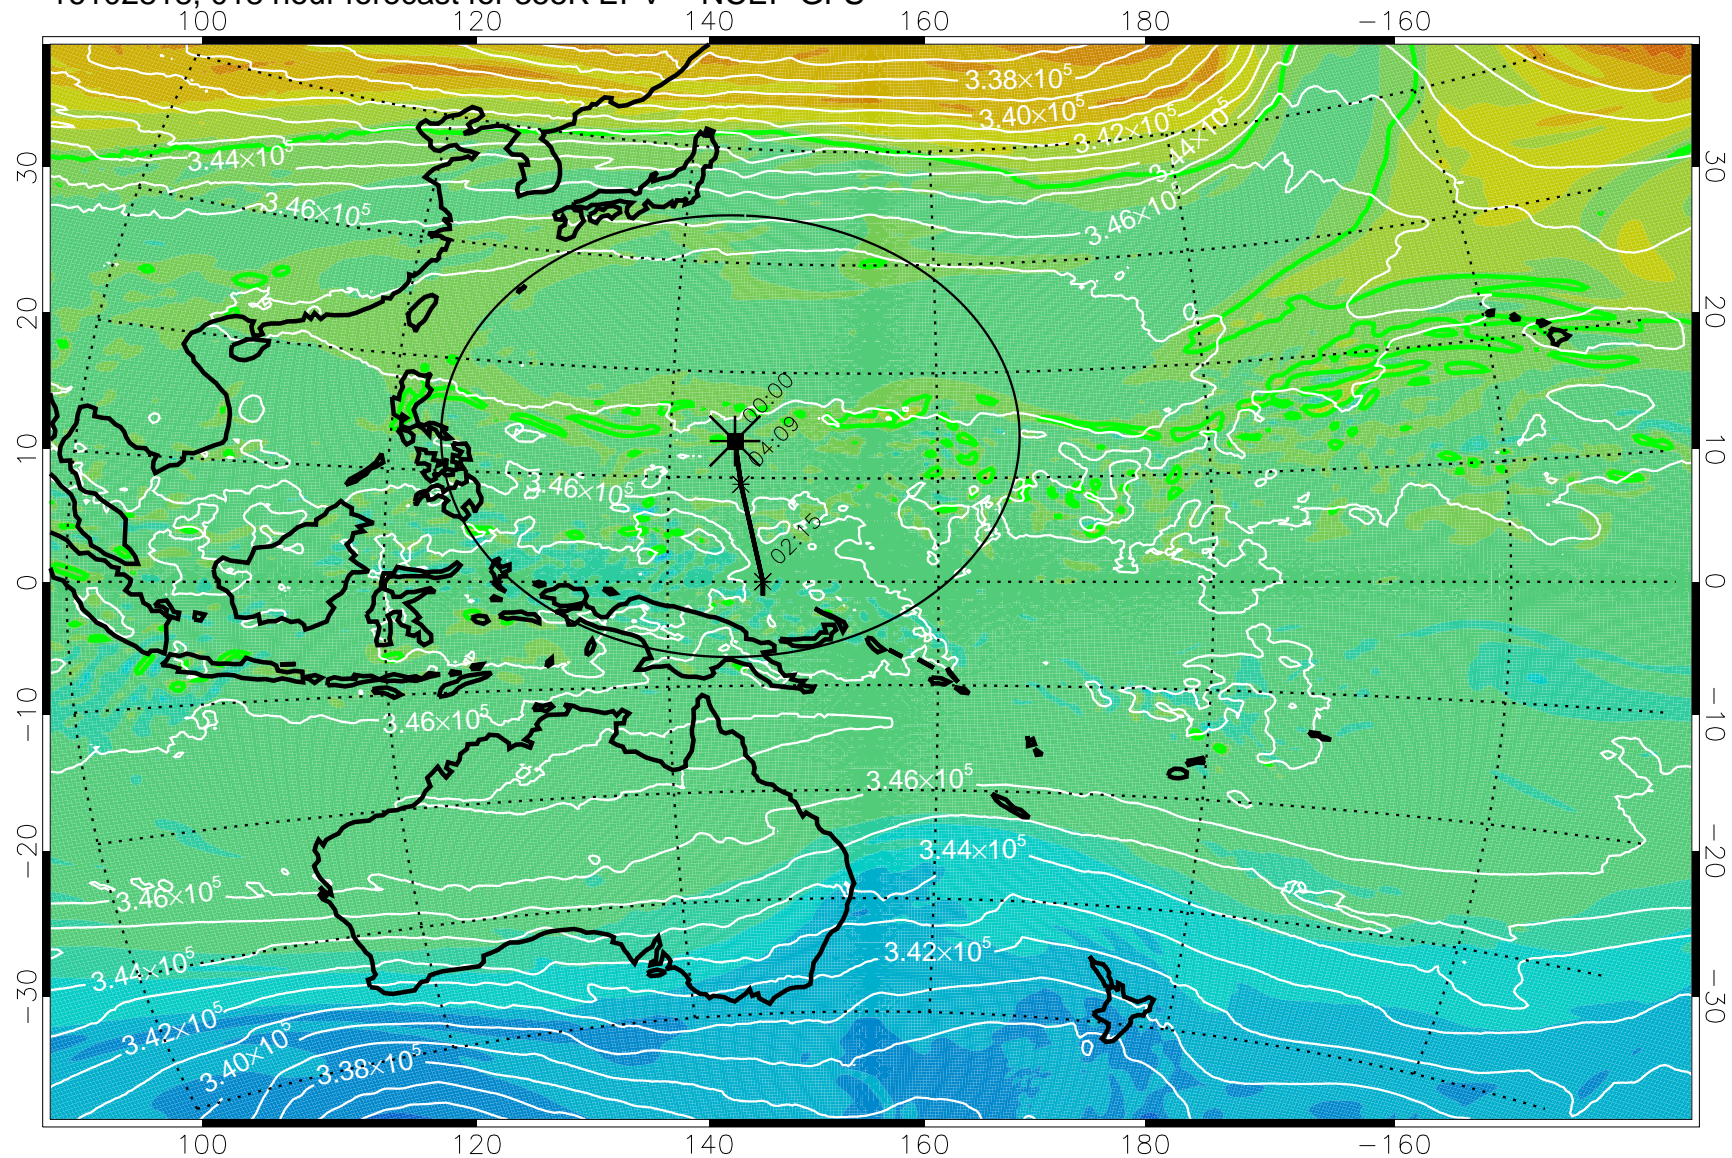

16102806, 006 hour forecast for 355K EPV -- NCEP GFS

355K Montgomery Streamfunction, white
EPV Tropopause (2 PVU) Position
Range ring of 2304 km

16102812, 012 hour forecast for 355K EPV -- NCEP GFS

355K Montgomery Streamfunction, white
EPV Tropopause (2 PVU) Position
Range ring of 2304 km

16102818, 018 hour forecast for 355K EPV -- NCEP GFS

355K Montgomery Streamfunction, white
EPV Tropopause (2 PVU) Position
Range ring of 2304 km

16102900, 024 hour forecast for 355K EPV -- NCEP GFS

355K Montgomery Streamfunction, white
EPV Tropopause (2 PVU) Position
Range ring of 2304 km

16102906, 030 hour forecast for 355K EPV -- NCEP GFS

355K Montgomery Streamfunction, white
EPV Tropopause (2 PVU) Position
Range ring of 2304 km

16102912, 036 hour forecast for 355K EPV -- NCEP GFS

355K Montgomery Streamfunction, white
EPV Tropopause (2 PVU) Position
Range ring of 2304 km

16102918, 042 hour forecast for 355K EPV -- NCEP GFS

355K Montgomery Streamfunction, white
EPV Tropopause (2 PVU) Position
Range ring of 2304 km

16103000, 048 hour forecast for 355K EPV -- NCEP GFS

355K Montgomery Streamfunction, white
EPV Tropopause (2 PVU) Position
Range ring of 2304 km