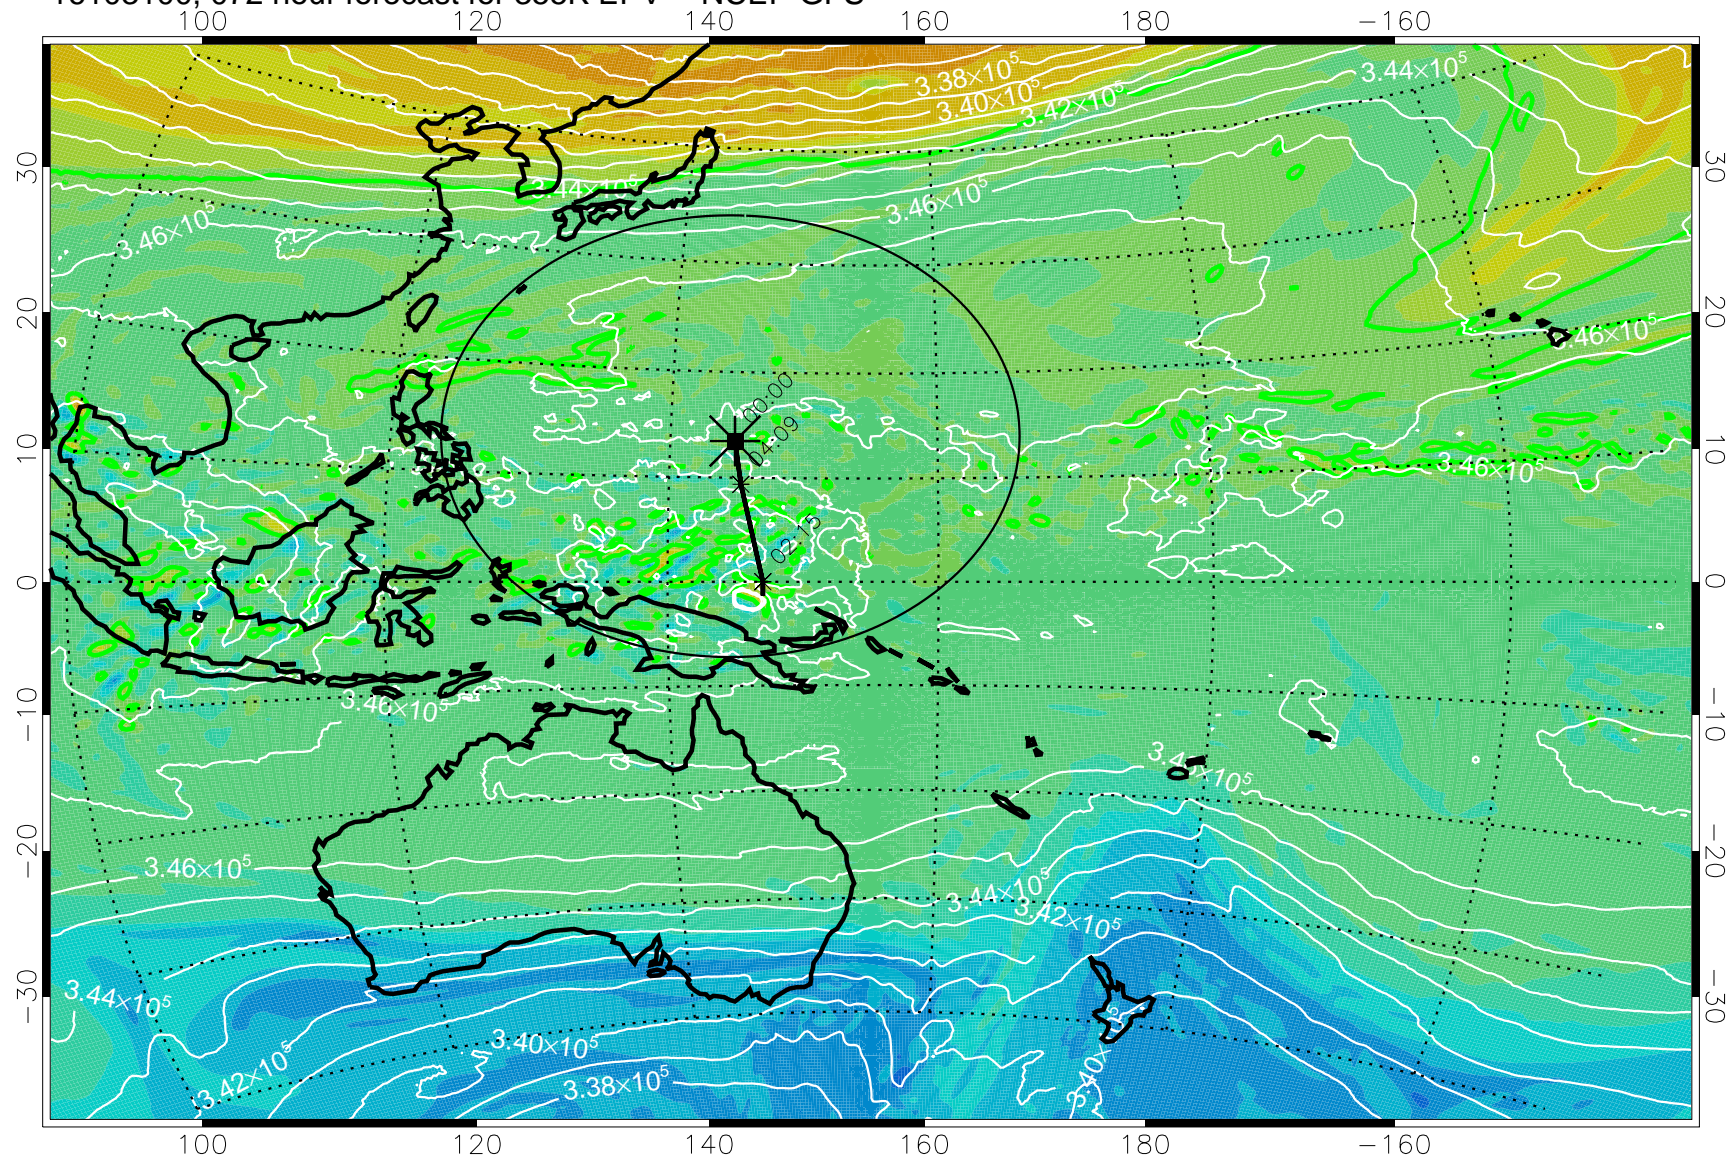

16102918, 042 hour forecast for 355K EPV -- NCEP GFS

355K Montgomery Streamfunction, white
EPV Tropopause (2 PVU) Position
Range ring of 2304 km

16103000, 048 hour forecast for 355K EPV -- NCEP GFS

355K Montgomery Streamfunction, white
EPV Tropopause (2 PVU) Position
Range ring of 2304 km

16103006, 054 hour forecast for 355K EPV -- NCEP GFS

355K Montgomery Streamfunction, white
EPV Tropopause (2 PVU) Position
Range ring of 2304 km

16103012, 060 hour forecast for 355K EPV -- NCEP GFS

355K Montgomery Streamfunction, white
EPV Tropopause (2 PVU) Position
Range ring of 2304 km

16103018, 066 hour forecast for 355K EPV -- NCEP GFS

355K Montgomery Streamfunction, white
EPV Tropopause (2 PVU) Position
Range ring of 2304 km

16103100, 072 hour forecast for 355K EPV -- NCEP GFS

355K Montgomery Streamfunction, white
EPV Tropopause (2 PVU) Position
Range ring of 2304 km

16103106, 078 hour forecast for 355K EPV -- NCEP GFS

355K Montgomery Streamfunction, white
EPV Tropopause (2 PVU) Position
Range ring of 2304 km

16103112, 084 hour forecast for 355K EPV -- NCEP GFS

355K Montgomery Streamfunction, white
EPV Tropopause (2 PVU) Position
Range ring of 2304 km