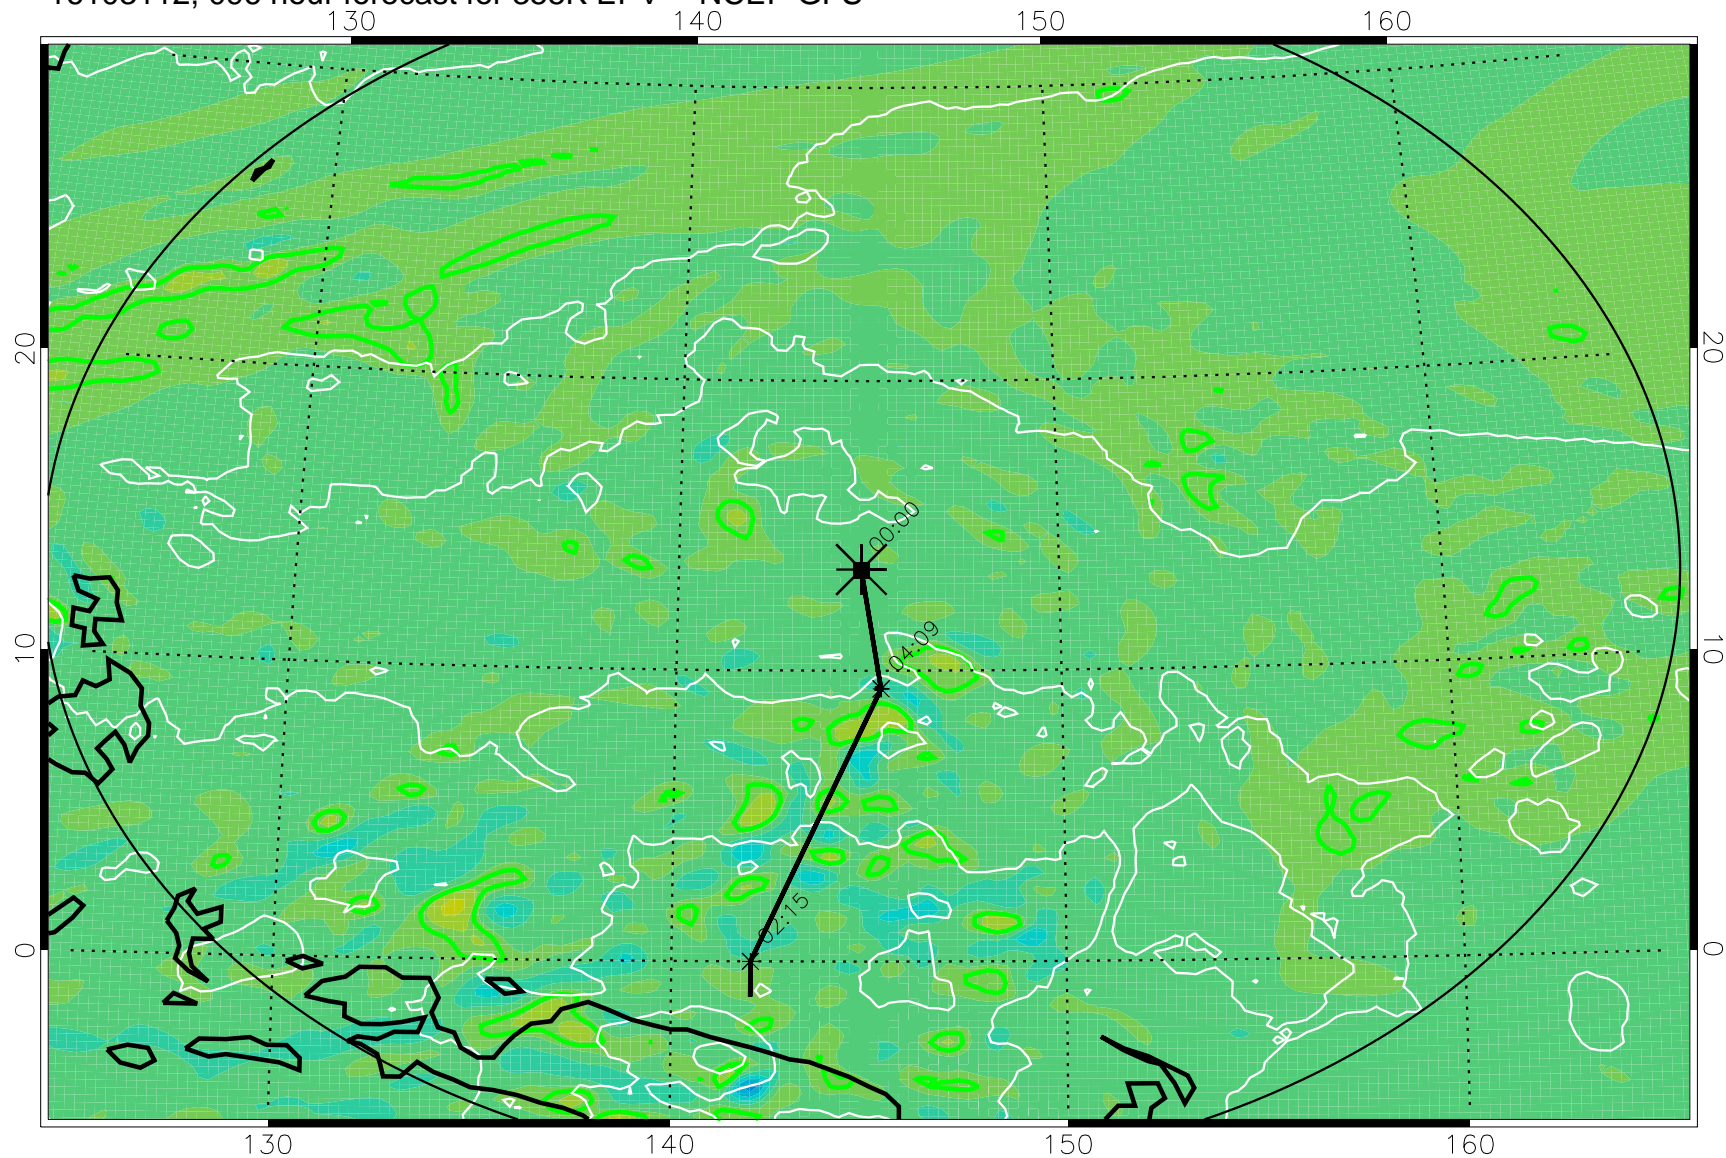

16103006, 066 hour forecast for 355K EPV -- NCEP GFS

355K Montgomery Streamfunction, white  
EPV Tropopause (2 PVU) Position  
Range ring of 2304 km

16103012, 072 hour forecast for 355K EPV -- NCEP GFS

355K Montgomery Streamfunction, white  
EPV Tropopause (2 PVU) Position  
Range ring of 2304 km

16103018, 078 hour forecast for 355K EPV -- NCEP GFS

355K Montgomery Streamfunction, white  
EPV Tropopause (2 PVU) Position  
Range ring of 2304 km

16103100, 084 hour forecast for 355K EPV -- NCEP GFS

355K Montgomery Streamfunction, white  
EPV Tropopause (2 PVU) Position  
Range ring of 2304 km

16103106, 090 hour forecast for 355K EPV -- NCEP GFS

355K Montgomery Streamfunction, white  
EPV Tropopause (2 PVU) Position  
Range ring of 2304 km

16103112, 096 hour forecast for 355K EPV -- NCEP GFS

355K Montgomery Streamfunction, white  
EPV Tropopause (2 PVU) Position  
Range ring of 2304 km

16103118, 102 hour forecast for 355K EPV -- NCEP GFS

355K Montgomery Streamfunction, white  
EPV Tropopause (2 PVU) Position  
Range ring of 2304 km

16110100, 108 hour forecast for 355K EPV -- NCEP GFS

355K Montgomery Streamfunction, white  
EPV Tropopause (2 PVU) Position  
Range ring of 2304 km