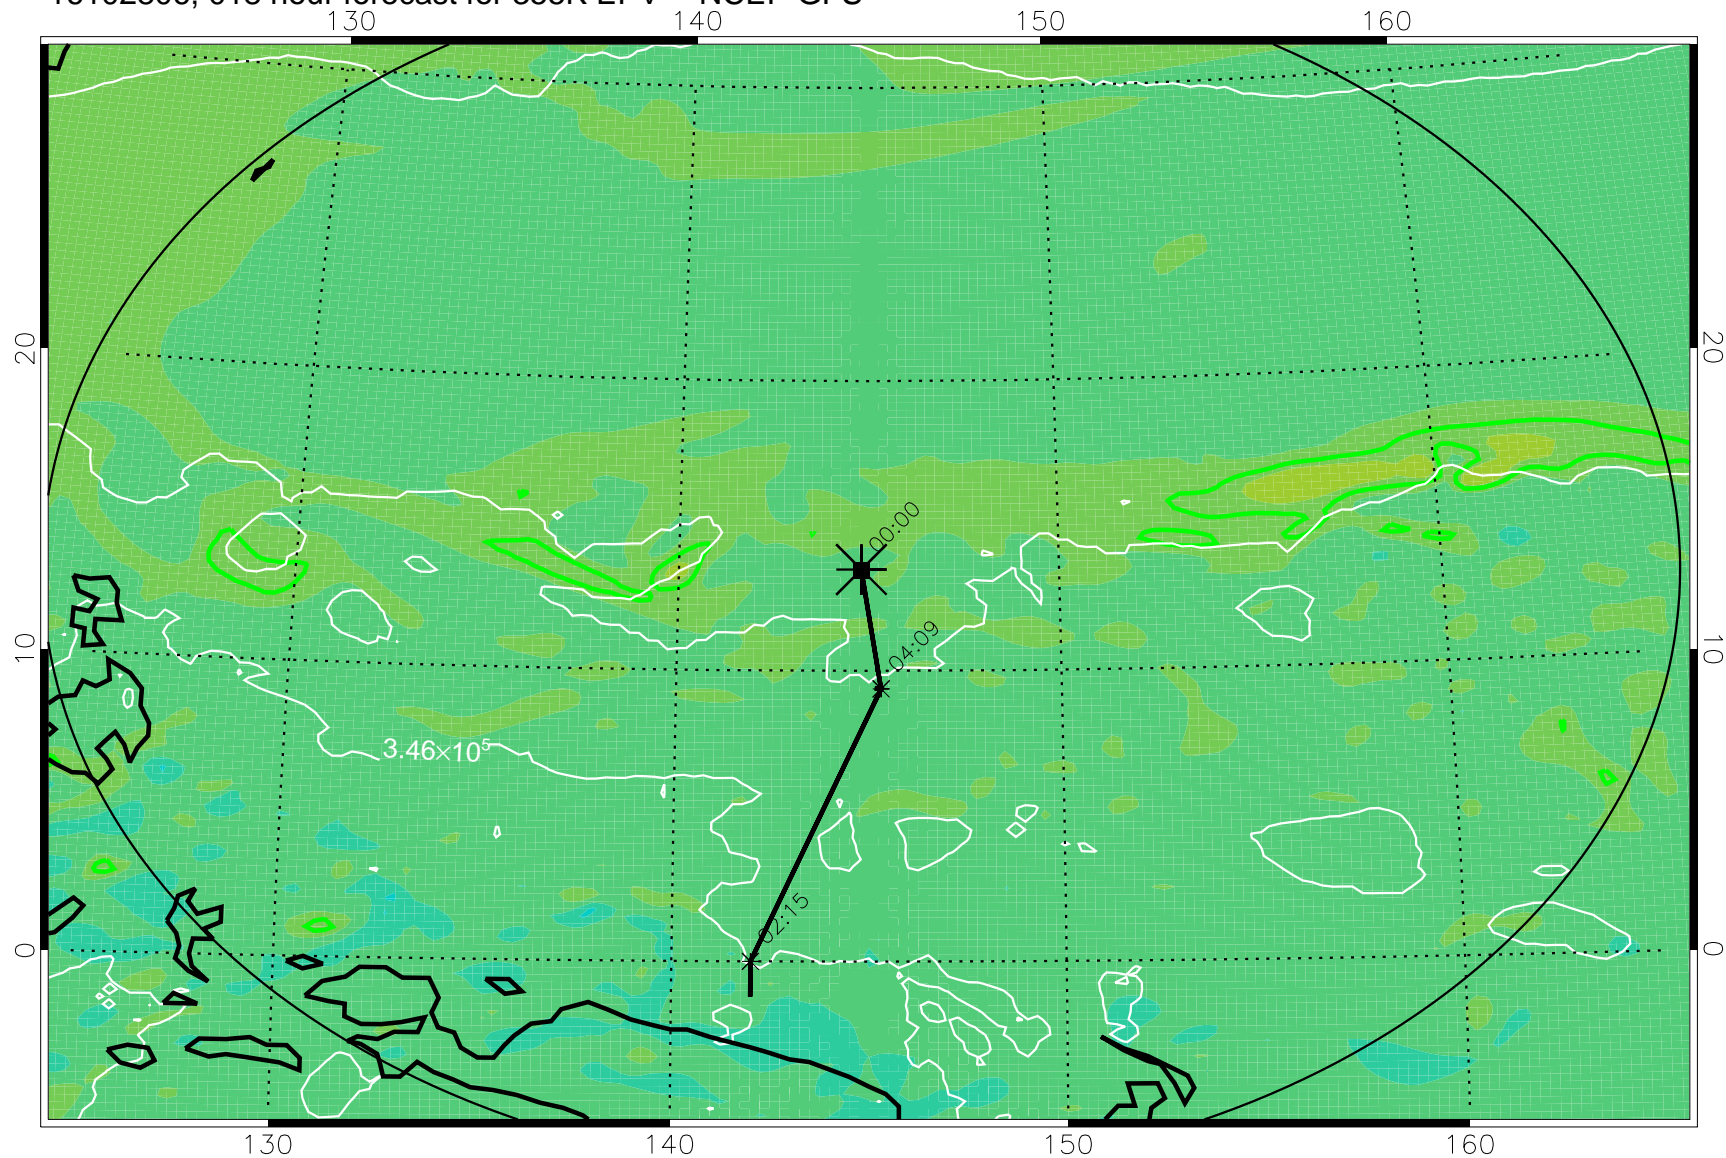

16102718, 006 hour forecast for 355K EPV -- NCEP GFS

355K Montgomery Streamfunction, white  
EPV Tropopause (2 PVU) Position  
Range ring of 2304 km

16102800, 012 hour forecast for 355K EPV -- NCEP GFS

355K Montgomery Streamfunction, white  
EPV Tropopause (2 PVU) Position  
Range ring of 2304 km

16102806, 018 hour forecast for 355K EPV -- NCEP GFS

355K Montgomery Streamfunction, white  
EPV Tropopause (2 PVU) Position  
Range ring of 2304 km

16102812, 024 hour forecast for 355K EPV -- NCEP GFS

355K Montgomery Streamfunction, white  
EPV Tropopause (2 PVU) Position  
Range ring of 2304 km

16102818, 030 hour forecast for 355K EPV -- NCEP GFS

355K Montgomery Streamfunction, white  
EPV Tropopause (2 PVU) Position  
Range ring of 2304 km

16102900, 036 hour forecast for 355K EPV -- NCEP GFS

355K Montgomery Streamfunction, white  
EPV Tropopause (2 PVU) Position  
Range ring of 2304 km

16102906, 042 hour forecast for 355K EPV -- NCEP GFS

355K Montgomery Streamfunction, white  
EPV Tropopause (2 PVU) Position  
Range ring of 2304 km

16102912, 048 hour forecast for 355K EPV -- NCEP GFS

355K Montgomery Streamfunction, white  
EPV Tropopause (2 PVU) Position  
Range ring of 2304 km