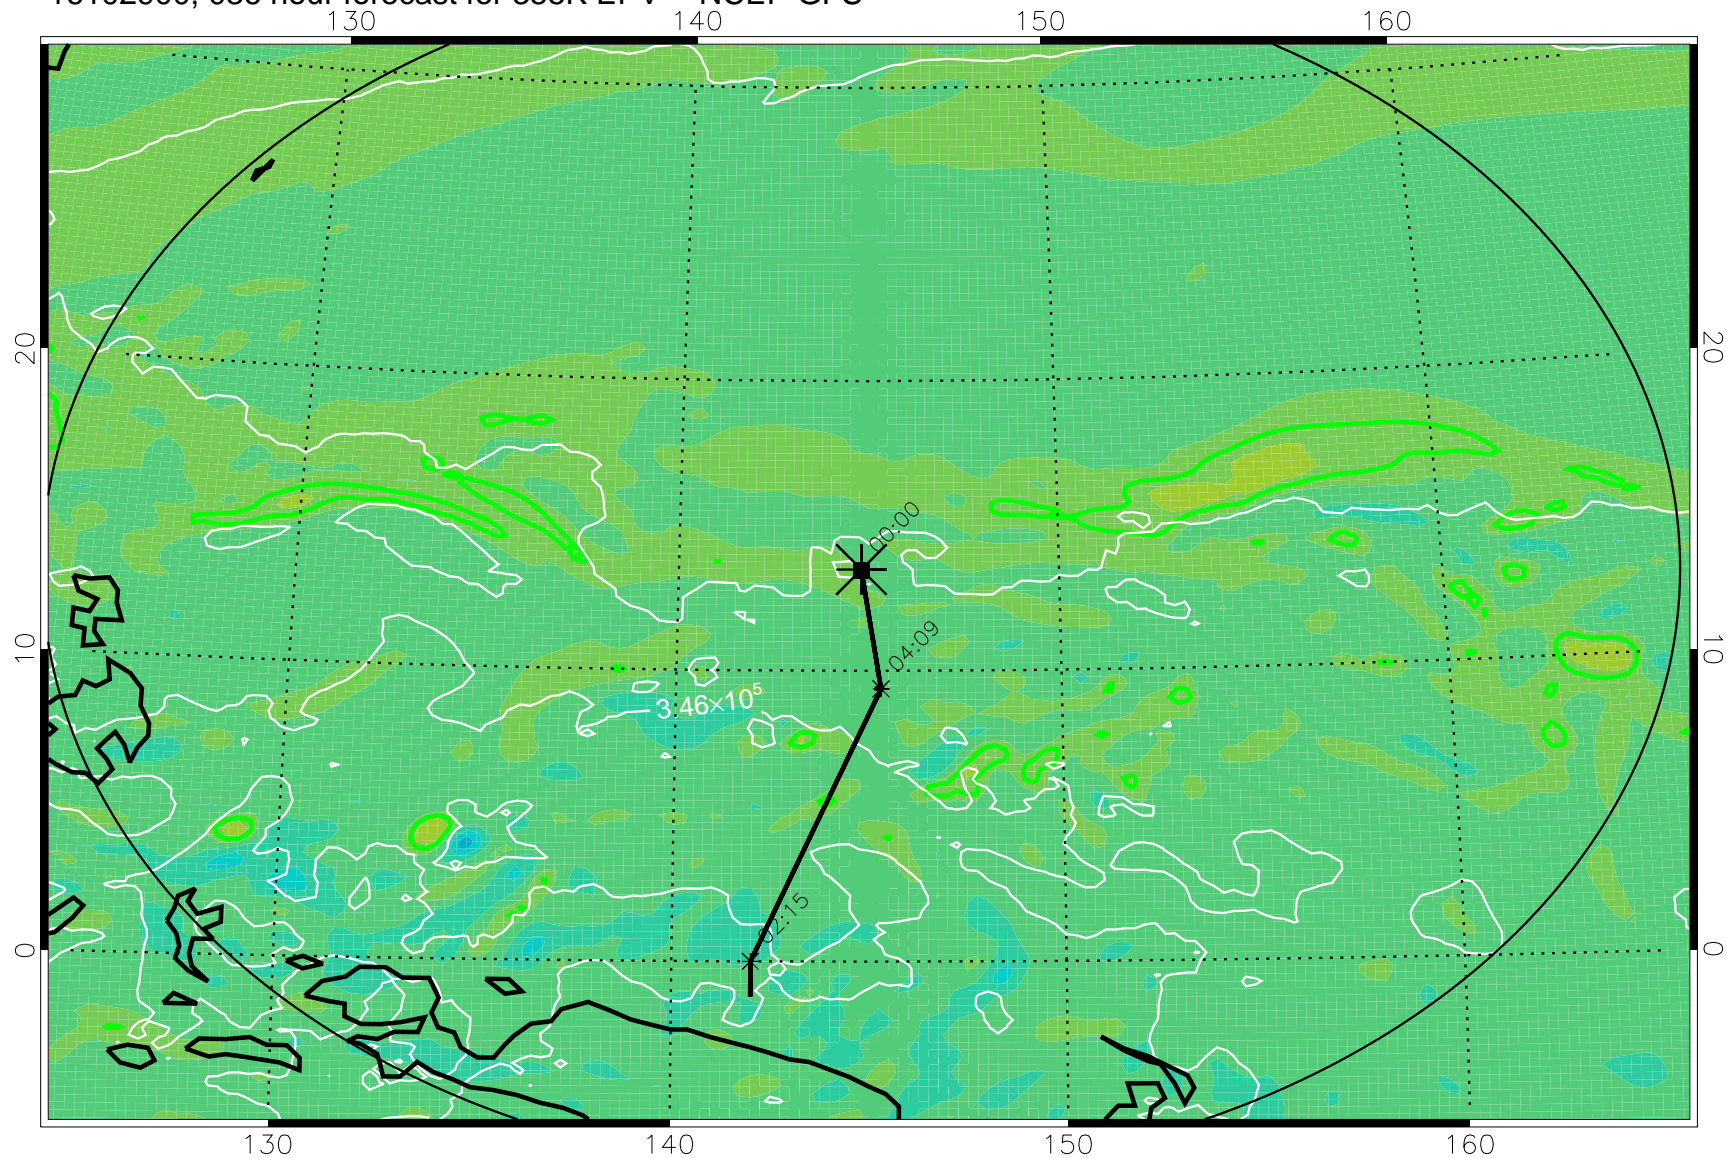

16102806, 018 hour forecast for 355K EPV -- NCEP GFS

355K Montgomery Streamfunction, white  
EPV Tropopause (2 PVU) Position  
Range ring of 2304 km

16102812, 024 hour forecast for 355K EPV -- NCEP GFS

355K Montgomery Streamfunction, white  
EPV Tropopause (2 PVU) Position  
Range ring of 2304 km

16102818, 030 hour forecast for 355K EPV -- NCEP GFS

355K Montgomery Streamfunction, white  
EPV Tropopause (2 PVU) Position  
Range ring of 2304 km

16102900, 036 hour forecast for 355K EPV -- NCEP GFS

355K Montgomery Streamfunction, white  
EPV Tropopause (2 PVU) Position  
Range ring of 2304 km

16102906, 042 hour forecast for 355K EPV -- NCEP GFS

355K Montgomery Streamfunction, white  
EPV Tropopause (2 PVU) Position  
Range ring of 2304 km

16102912, 048 hour forecast for 355K EPV -- NCEP GFS

355K Montgomery Streamfunction, white  
EPV Tropopause (2 PVU) Position  
Range ring of 2304 km

16102918, 054 hour forecast for 355K EPV -- NCEP GFS

355K Montgomery Streamfunction, white  
EPV Tropopause (2 PVU) Position  
Range ring of 2304 km

16103000, 060 hour forecast for 355K EPV -- NCEP GFS

355K Montgomery Streamfunction, white  
EPV Tropopause (2 PVU) Position  
Range ring of 2304 km