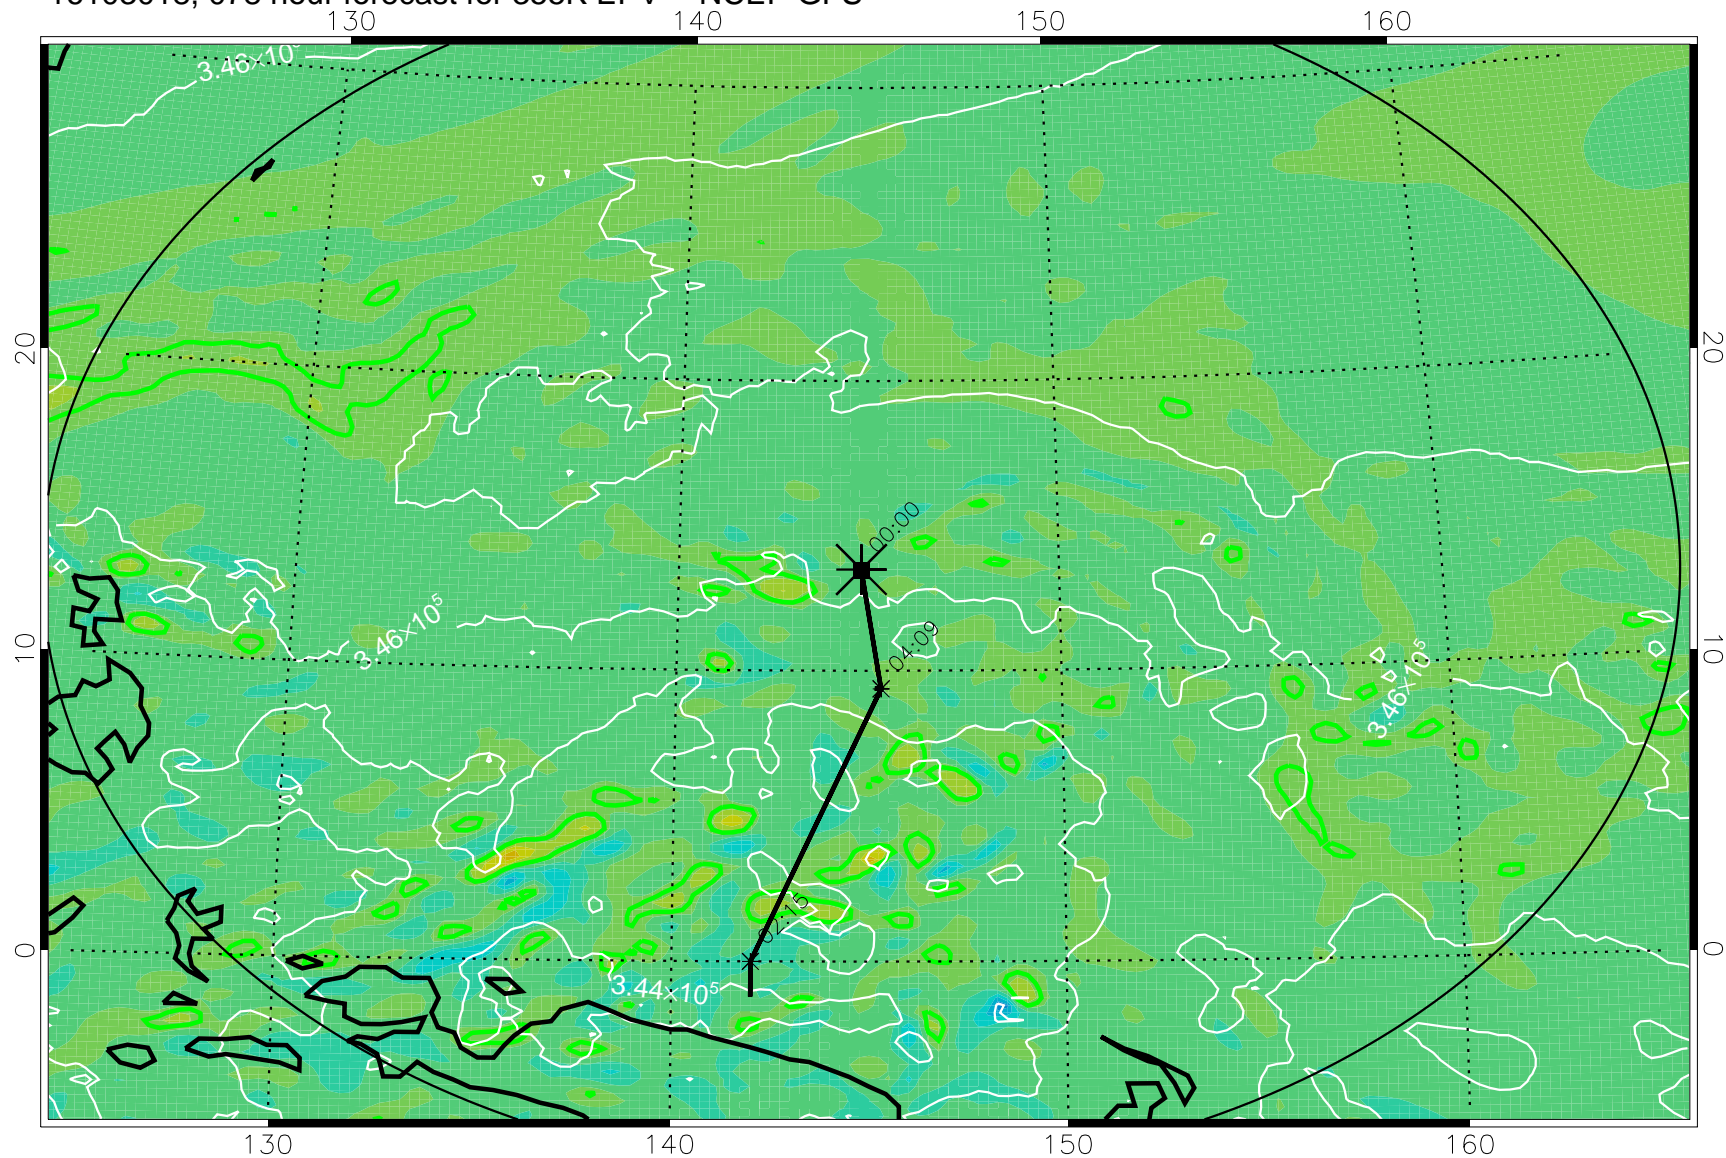

16103006, 066 hour forecast for 355K EPV -- NCEP GFS

355K Montgomery Streamfunction, white  
EPV Tropopause (2 PVU) Position  
Range ring of 2304 km

16103012, 072 hour forecast for 355K EPV -- NCEP GFS

355K Montgomery Streamfunction, white  
EPV Tropopause (2 PVU) Position  
Range ring of 2304 km

16103018, 078 hour forecast for 355K EPV -- NCEP GFS

355K Montgomery Streamfunction, white  
EPV Tropopause (2 PVU) Position  
Range ring of 2304 km

16103100, 084 hour forecast for 355K EPV -- NCEP GFS

355K Montgomery Streamfunction, white  
EPV Tropopause (2 PVU) Position  
Range ring of 2304 km

16103106, 090 hour forecast for 355K EPV -- NCEP GFS

355K Montgomery Streamfunction, white  
EPV Tropopause (2 PVU) Position  
Range ring of 2304 km

16103112, 096 hour forecast for 355K EPV -- NCEP GFS

355K Montgomery Streamfunction, white  
EPV Tropopause (2 PVU) Position  
Range ring of 2304 km

16103118, 102 hour forecast for 355K EPV -- NCEP GFS

355K Montgomery Streamfunction, white  
EPV Tropopause (2 PVU) Position  
Range ring of 2304 km

16110100, 108 hour forecast for 355K EPV -- NCEP GFS

355K Montgomery Streamfunction, white  
EPV Tropopause (2 PVU) Position  
Range ring of 2304 km