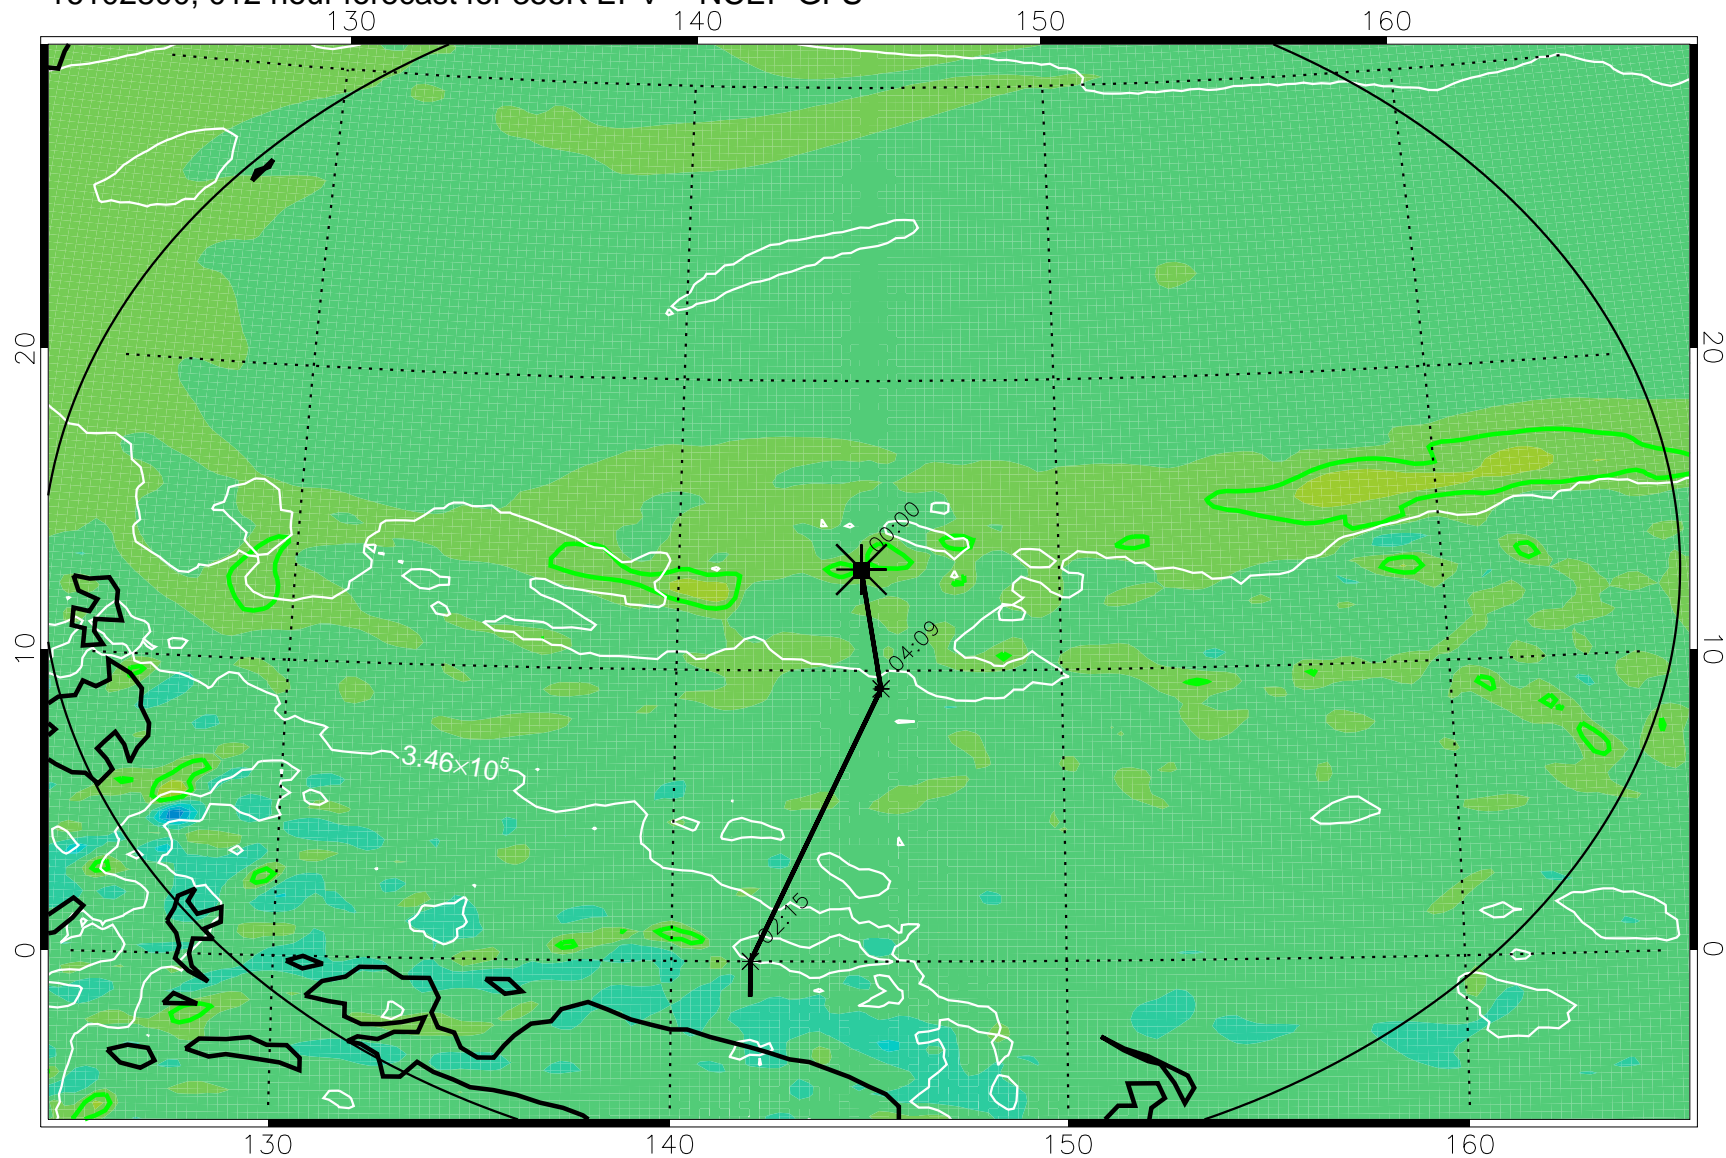

16102718, 006 hour forecast for 355K EPV -- NCEP GFS

355K Montgomery Streamfunction, white  
EPV Tropopause (2 PVU) Position  
Range ring of 2304 km

16102800, 012 hour forecast for 355K EPV -- NCEP GFS

355K Montgomery Streamfunction, white  
EPV Tropopause (2 PVU) Position  
Range ring of 2304 km

16102806, 018 hour forecast for 355K EPV -- NCEP GFS

355K Montgomery Streamfunction, white  
EPV Tropopause (2 PVU) Position  
Range ring of 2304 km

16102812, 024 hour forecast for 355K EPV -- NCEP GFS

355K Montgomery Streamfunction, white  
EPV Tropopause (2 PVU) Position  
Range ring of 2304 km

16102818, 030 hour forecast for 355K EPV -- NCEP GFS

355K Montgomery Streamfunction, white  
EPV Tropopause (2 PVU) Position  
Range ring of 2304 km

16102900, 036 hour forecast for 355K EPV -- NCEP GFS

355K Montgomery Streamfunction, white  
EPV Tropopause (2 PVU) Position  
Range ring of 2304 km

16102906, 042 hour forecast for 355K EPV -- NCEP GFS

355K Montgomery Streamfunction, white  
EPV Tropopause (2 PVU) Position  
Range ring of 2304 km

16102912, 048 hour forecast for 355K EPV -- NCEP GFS

355K Montgomery Streamfunction, white  
EPV Tropopause (2 PVU) Position  
Range ring of 2304 km