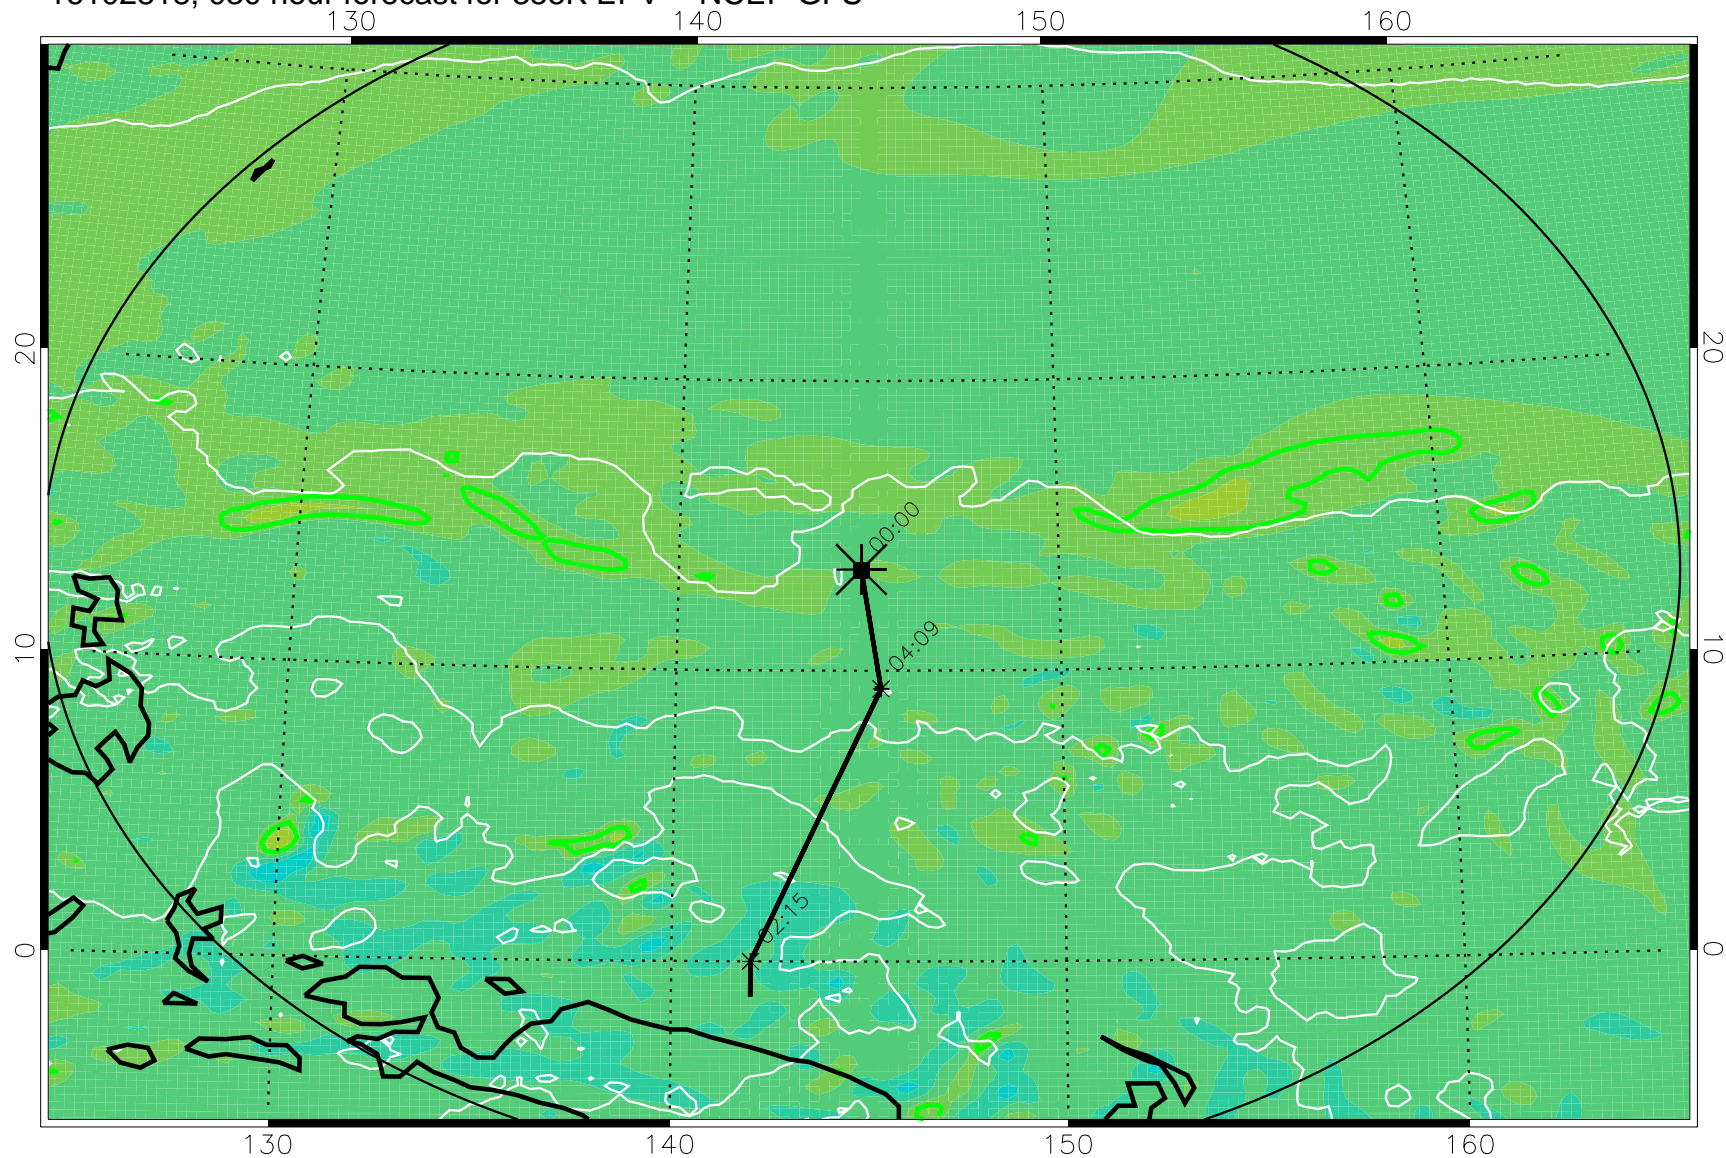

16102806, 018 hour forecast for 355K EPV -- NCEP GFS

355K Montgomery Streamfunction, white  
EPV Tropopause (2 PVU) Position  
Range ring of 2304 km

16102812, 024 hour forecast for 355K EPV -- NCEP GFS

355K Montgomery Streamfunction, white  
EPV Tropopause (2 PVU) Position  
Range ring of 2304 km

16102818, 030 hour forecast for 355K EPV -- NCEP GFS

355K Montgomery Streamfunction, white  
EPV Tropopause (2 PVU) Position  
Range ring of 2304 km

16102900, 036 hour forecast for 355K EPV -- NCEP GFS

355K Montgomery Streamfunction, white  
EPV Tropopause (2 PVU) Position  
Range ring of 2304 km

16102906, 042 hour forecast for 355K EPV -- NCEP GFS

355K Montgomery Streamfunction, white  
EPV Tropopause (2 PVU) Position  
Range ring of 2304 km

16102912, 048 hour forecast for 355K EPV -- NCEP GFS

355K Montgomery Streamfunction, white  
EPV Tropopause (2 PVU) Position  
Range ring of 2304 km

16102918, 054 hour forecast for 355K EPV -- NCEP GFS

355K Montgomery Streamfunction, white  
EPV Tropopause (2 PVU) Position  
Range ring of 2304 km

16103000, 060 hour forecast for 355K EPV -- NCEP GFS

355K Montgomery Streamfunction, white  
EPV Tropopause (2 PVU) Position  
Range ring of 2304 km