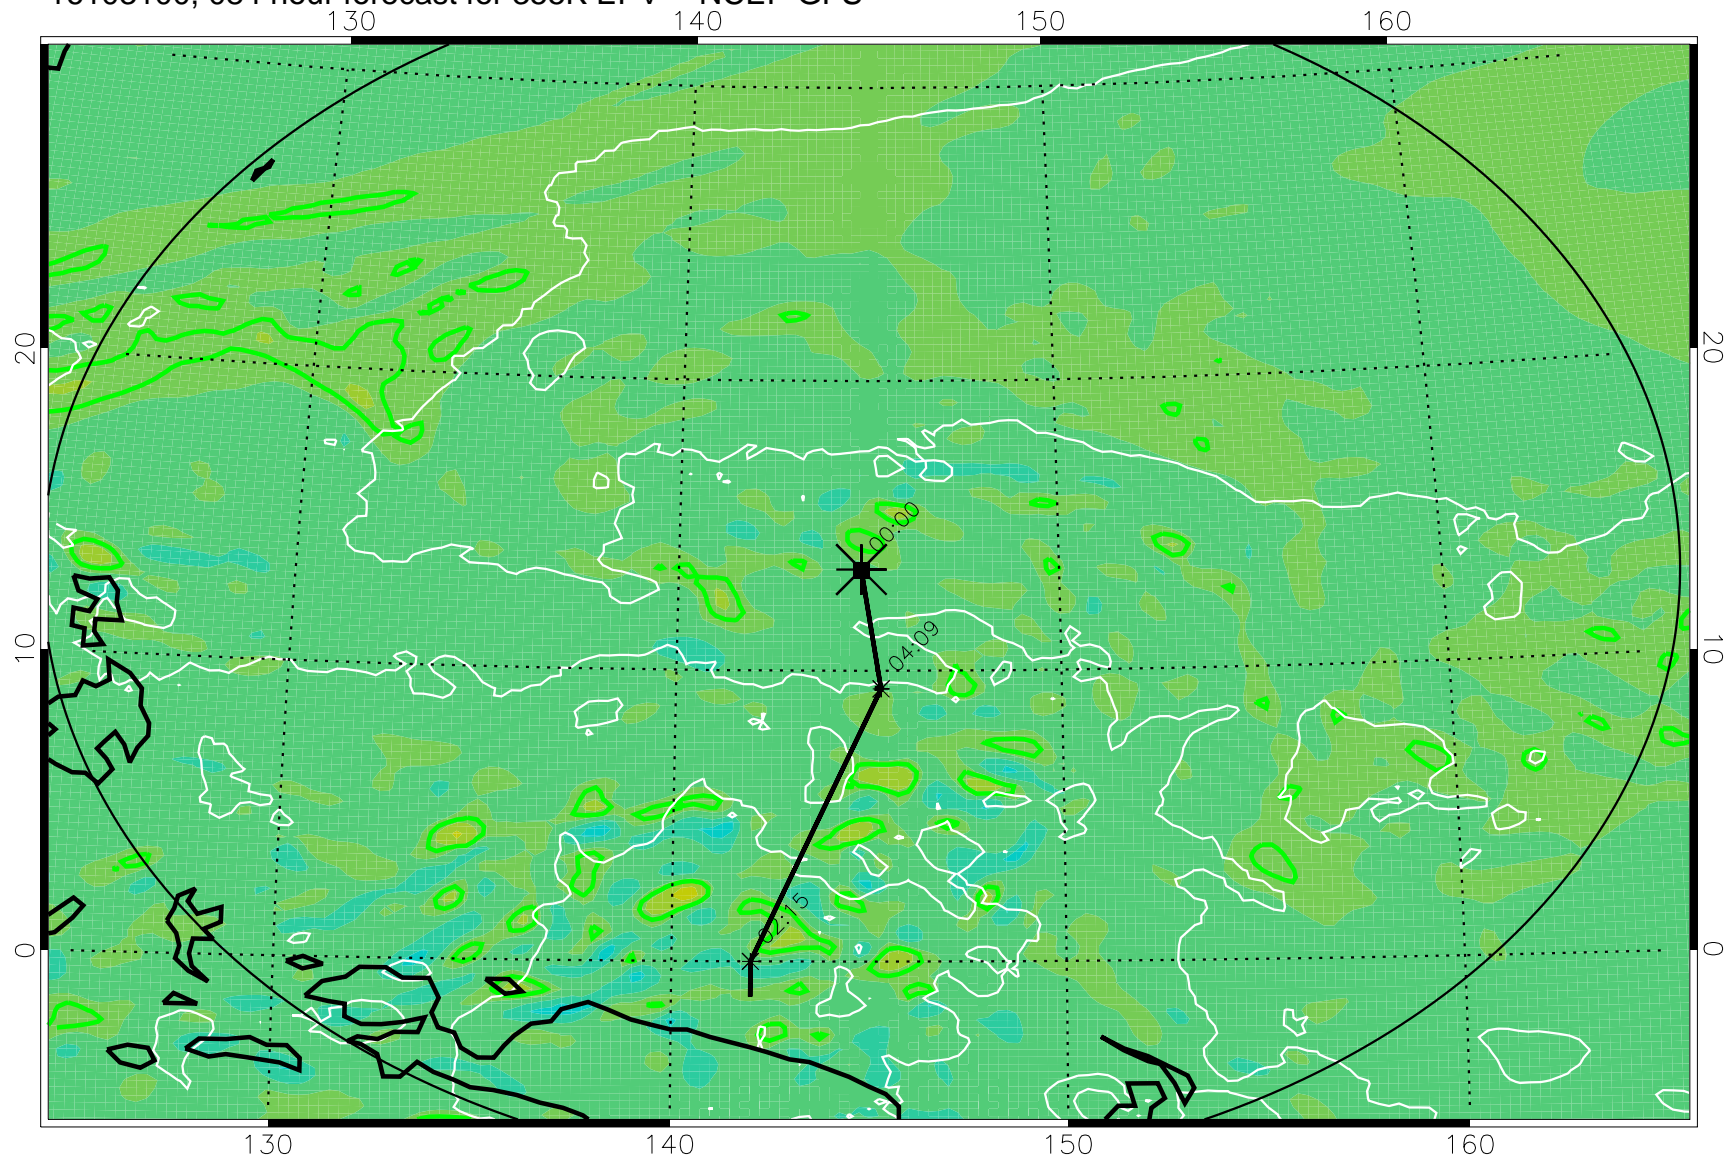

16102918, 054 hour forecast for 355K EPV -- NCEP GFS

355K Montgomery Streamfunction, white  
EPV Tropopause (2 PVU) Position  
Range ring of 2304 km

16103000, 060 hour forecast for 355K EPV -- NCEP GFS

355K Montgomery Streamfunction, white  
EPV Tropopause (2 PVU) Position  
Range ring of 2304 km

16103006, 066 hour forecast for 355K EPV -- NCEP GFS

355K Montgomery Streamfunction, white  
EPV Tropopause (2 PVU) Position  
Range ring of 2304 km

16103012, 072 hour forecast for 355K EPV -- NCEP GFS

355K Montgomery Streamfunction, white  
EPV Tropopause (2 PVU) Position  
Range ring of 2304 km

16103018, 078 hour forecast for 355K EPV -- NCEP GFS

355K Montgomery Streamfunction, white  
EPV Tropopause (2 PVU) Position  
Range ring of 2304 km

16103100, 084 hour forecast for 355K EPV -- NCEP GFS

355K Montgomery Streamfunction, white  
EPV Tropopause (2 PVU) Position  
Range ring of 2304 km

16103106, 090 hour forecast for 355K EPV -- NCEP GFS

355K Montgomery Streamfunction, white  
EPV Tropopause (2 PVU) Position  
Range ring of 2304 km

16103112, 096 hour forecast for 355K EPV -- NCEP GFS

355K Montgomery Streamfunction, white  
EPV Tropopause (2 PVU) Position  
Range ring of 2304 km