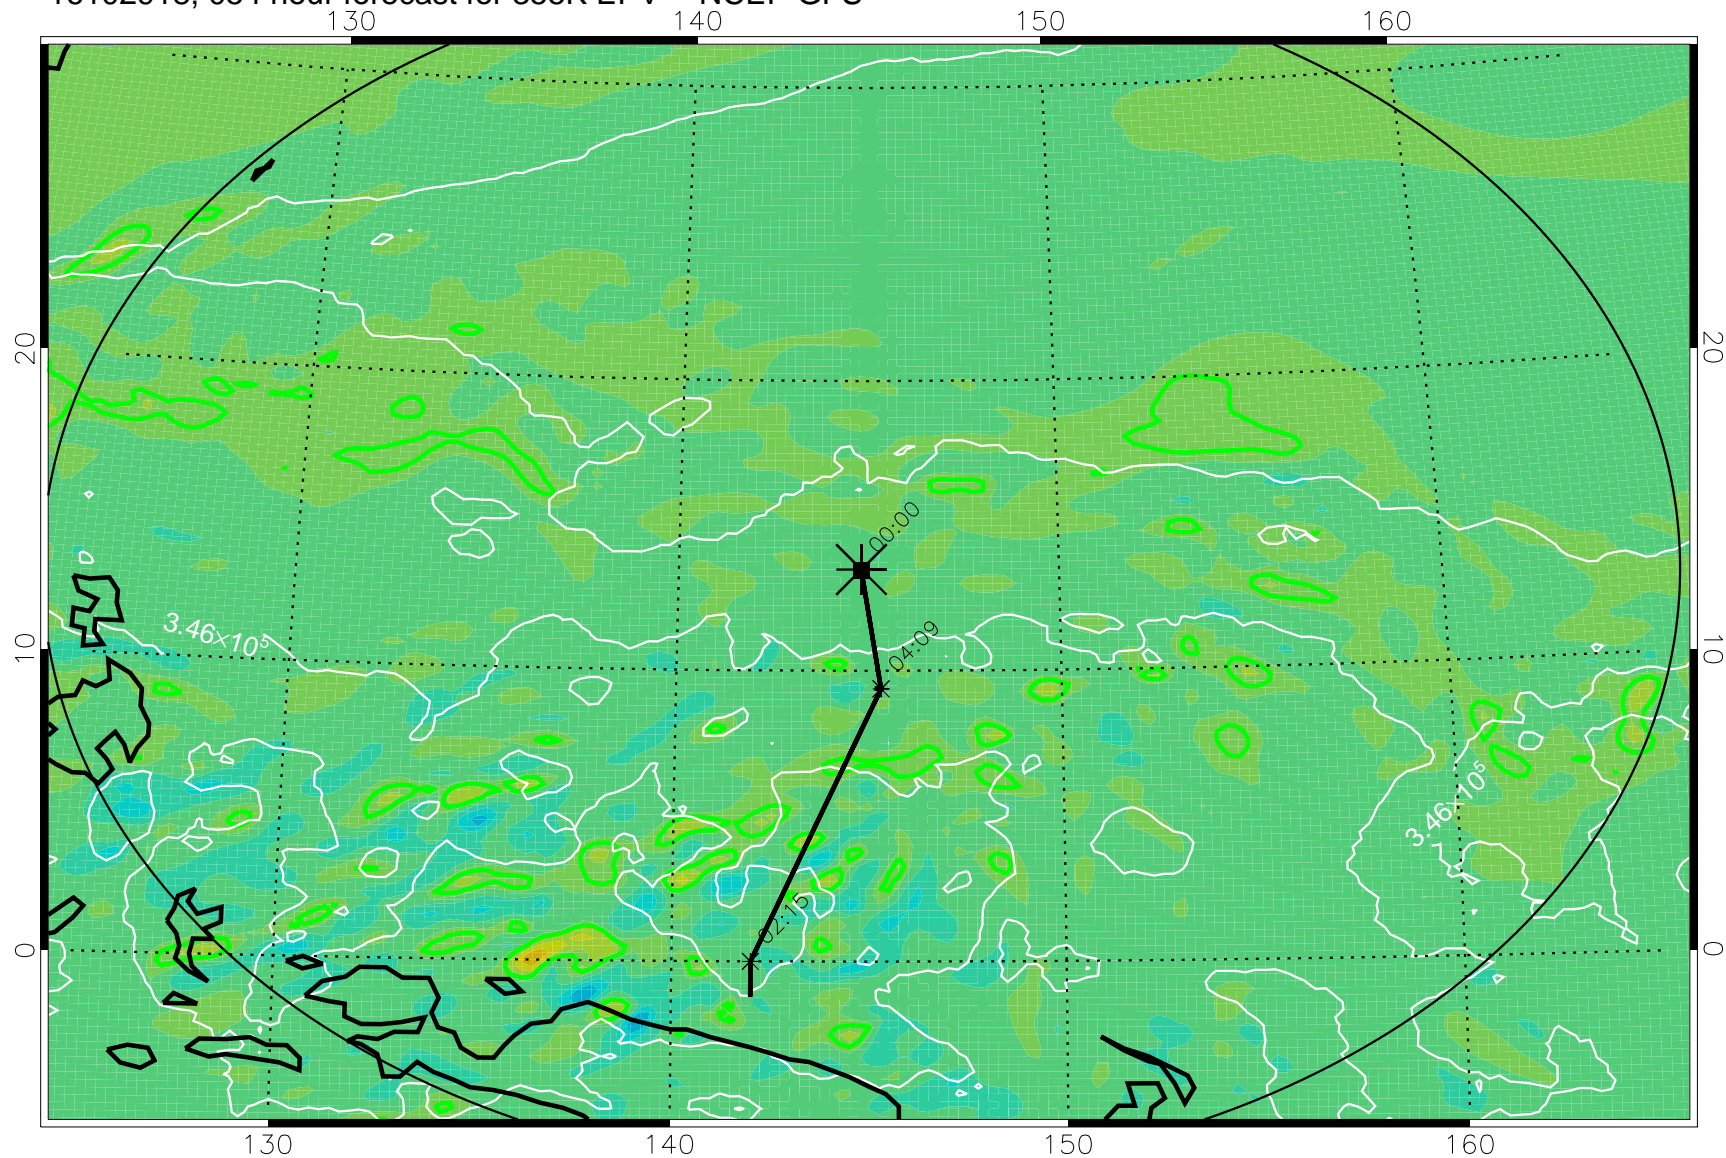

16102906, 042 hour forecast for 355K EPV -- NCEP GFS

355K Montgomery Streamfunction, white  
EPV Tropopause (2 PVU) Position  
Range ring of 2304 km

16102912, 048 hour forecast for 355K EPV -- NCEP GFS

355K Montgomery Streamfunction, white  
EPV Tropopause (2 PVU) Position  
Range ring of 2304 km

16102918, 054 hour forecast for 355K EPV -- NCEP GFS

355K Montgomery Streamfunction, white  
EPV Tropopause (2 PVU) Position  
Range ring of 2304 km

16103000, 060 hour forecast for 355K EPV -- NCEP GFS

355K Montgomery Streamfunction, white  
EPV Tropopause (2 PVU) Position  
Range ring of 2304 km

16103006, 066 hour forecast for 355K EPV -- NCEP GFS

355K Montgomery Streamfunction, white  
EPV Tropopause (2 PVU) Position  
Range ring of 2304 km

16103012, 072 hour forecast for 355K EPV -- NCEP GFS

355K Montgomery Streamfunction, white  
EPV Tropopause (2 PVU) Position  
Range ring of 2304 km

16103018, 078 hour forecast for 355K EPV -- NCEP GFS

355K Montgomery Streamfunction, white  
EPV Tropopause (2 PVU) Position  
Range ring of 2304 km

16103100, 084 hour forecast for 355K EPV -- NCEP GFS

355K Montgomery Streamfunction, white  
EPV Tropopause (2 PVU) Position  
Range ring of 2304 km