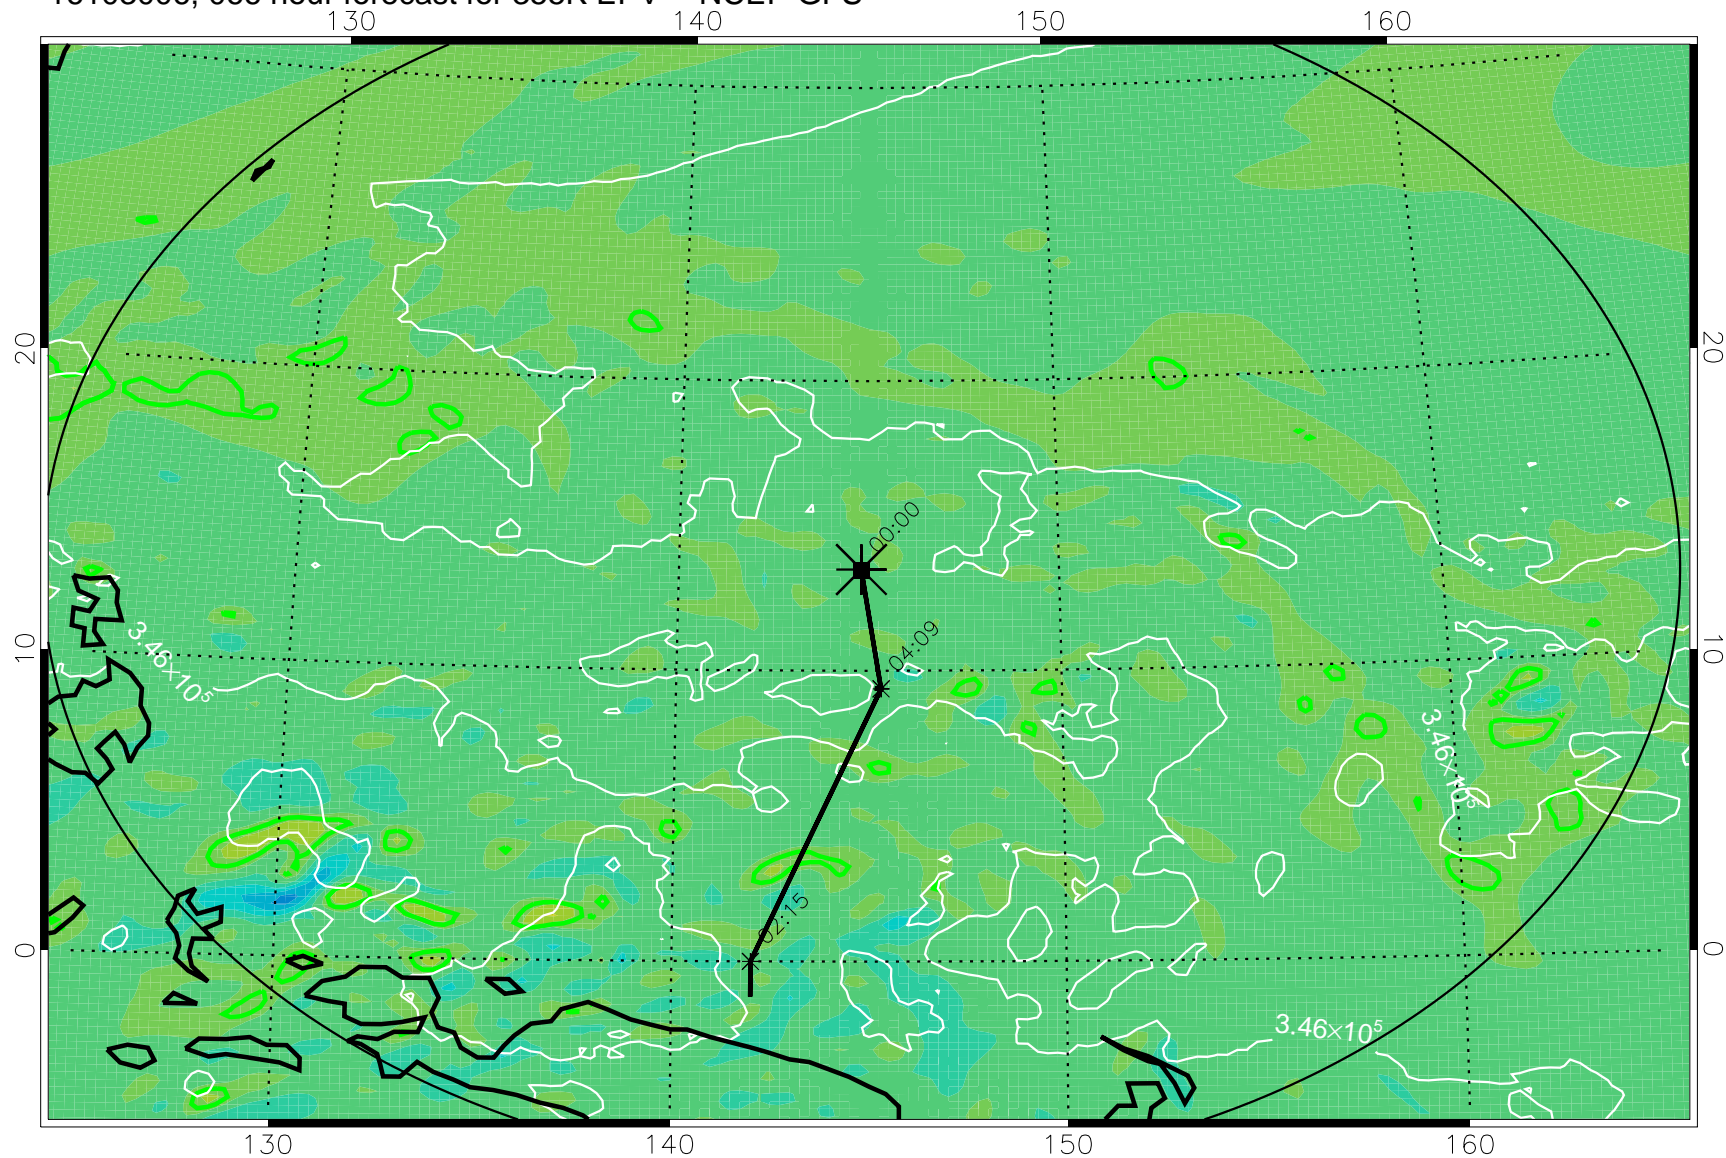

16102906, 042 hour forecast for 355K EPV -- NCEP GFS

355K Montgomery Streamfunction, white  
EPV Tropopause (2 PVU) Position  
Range ring of 2304 km

16102912, 048 hour forecast for 355K EPV -- NCEP GFS

355K Montgomery Streamfunction, white  
EPV Tropopause (2 PVU) Position  
Range ring of 2304 km

16102918, 054 hour forecast for 355K EPV -- NCEP GFS

355K Montgomery Streamfunction, white  
EPV Tropopause (2 PVU) Position  
Range ring of 2304 km

16103000, 060 hour forecast for 355K EPV -- NCEP GFS

355K Montgomery Streamfunction, white  
EPV Tropopause (2 PVU) Position  
Range ring of 2304 km

16103006, 066 hour forecast for 355K EPV -- NCEP GFS

355K Montgomery Streamfunction, white  
EPV Tropopause (2 PVU) Position  
Range ring of 2304 km

16103012, 072 hour forecast for 355K EPV -- NCEP GFS

355K Montgomery Streamfunction, white  
EPV Tropopause (2 PVU) Position  
Range ring of 2304 km

16103018, 078 hour forecast for 355K EPV -- NCEP GFS

355K Montgomery Streamfunction, white  
EPV Tropopause (2 PVU) Position  
Range ring of 2304 km

16103100, 084 hour forecast for 355K EPV -- NCEP GFS

355K Montgomery Streamfunction, white  
EPV Tropopause (2 PVU) Position  
Range ring of 2304 km