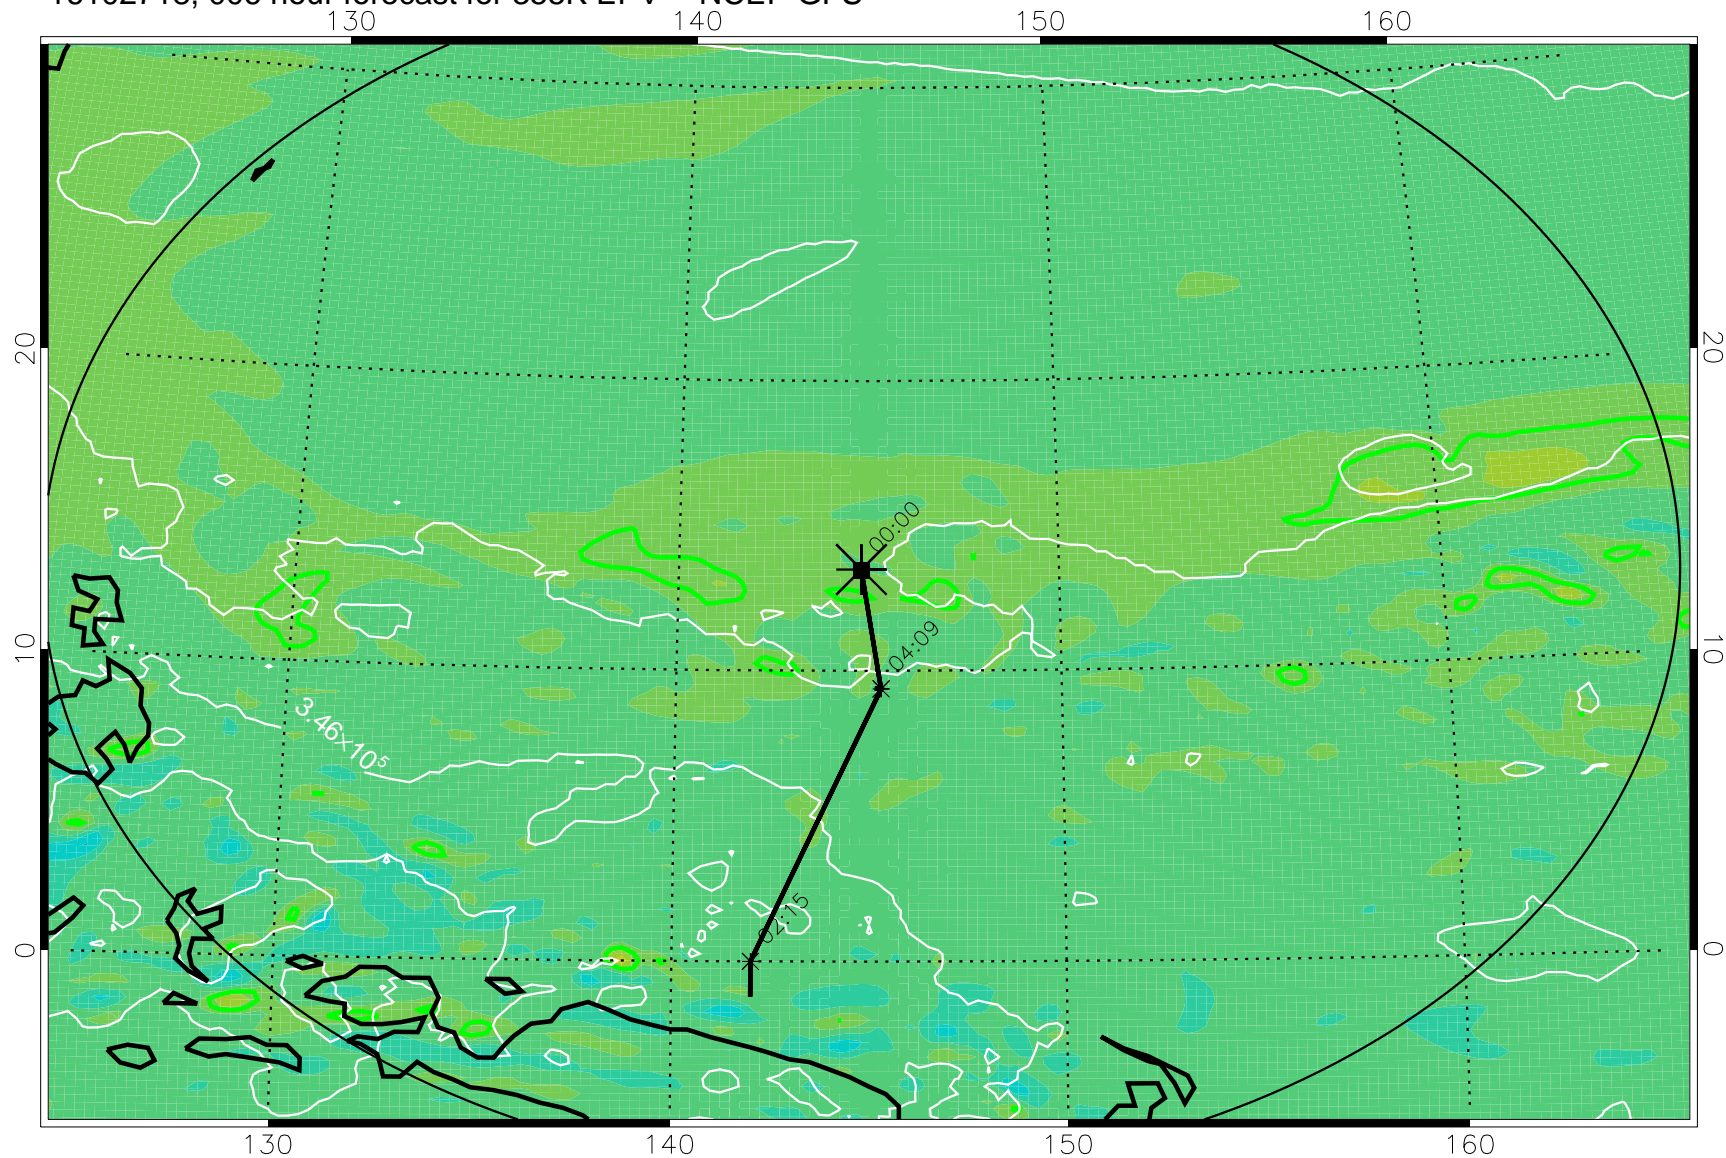

16102718, 006 hour forecast for 355K EPV -- NCEP GFS

355K Montgomery Streamfunction, white  
EPV Tropopause (2 PVU) Position  
Range ring of 2304 km

16102800, 012 hour forecast for 355K EPV -- NCEP GFS

355K Montgomery Streamfunction, white  
EPV Tropopause (2 PVU) Position  
Range ring of 2304 km

16102806, 018 hour forecast for 355K EPV -- NCEP GFS

355K Montgomery Streamfunction, white  
EPV Tropopause (2 PVU) Position  
Range ring of 2304 km

16102812, 024 hour forecast for 355K EPV -- NCEP GFS

355K Montgomery Streamfunction, white  
EPV Tropopause (2 PVU) Position  
Range ring of 2304 km

16102818, 030 hour forecast for 355K EPV -- NCEP GFS

355K Montgomery Streamfunction, white  
EPV Tropopause (2 PVU) Position  
Range ring of 2304 km

16102900, 036 hour forecast for 355K EPV -- NCEP GFS

355K Montgomery Streamfunction, white  
EPV Tropopause (2 PVU) Position  
Range ring of 2304 km

16102906, 042 hour forecast for 355K EPV -- NCEP GFS

355K Montgomery Streamfunction, white  
EPV Tropopause (2 PVU) Position  
Range ring of 2304 km

16102912, 048 hour forecast for 355K EPV -- NCEP GFS

355K Montgomery Streamfunction, white  
EPV Tropopause (2 PVU) Position  
Range ring of 2304 km