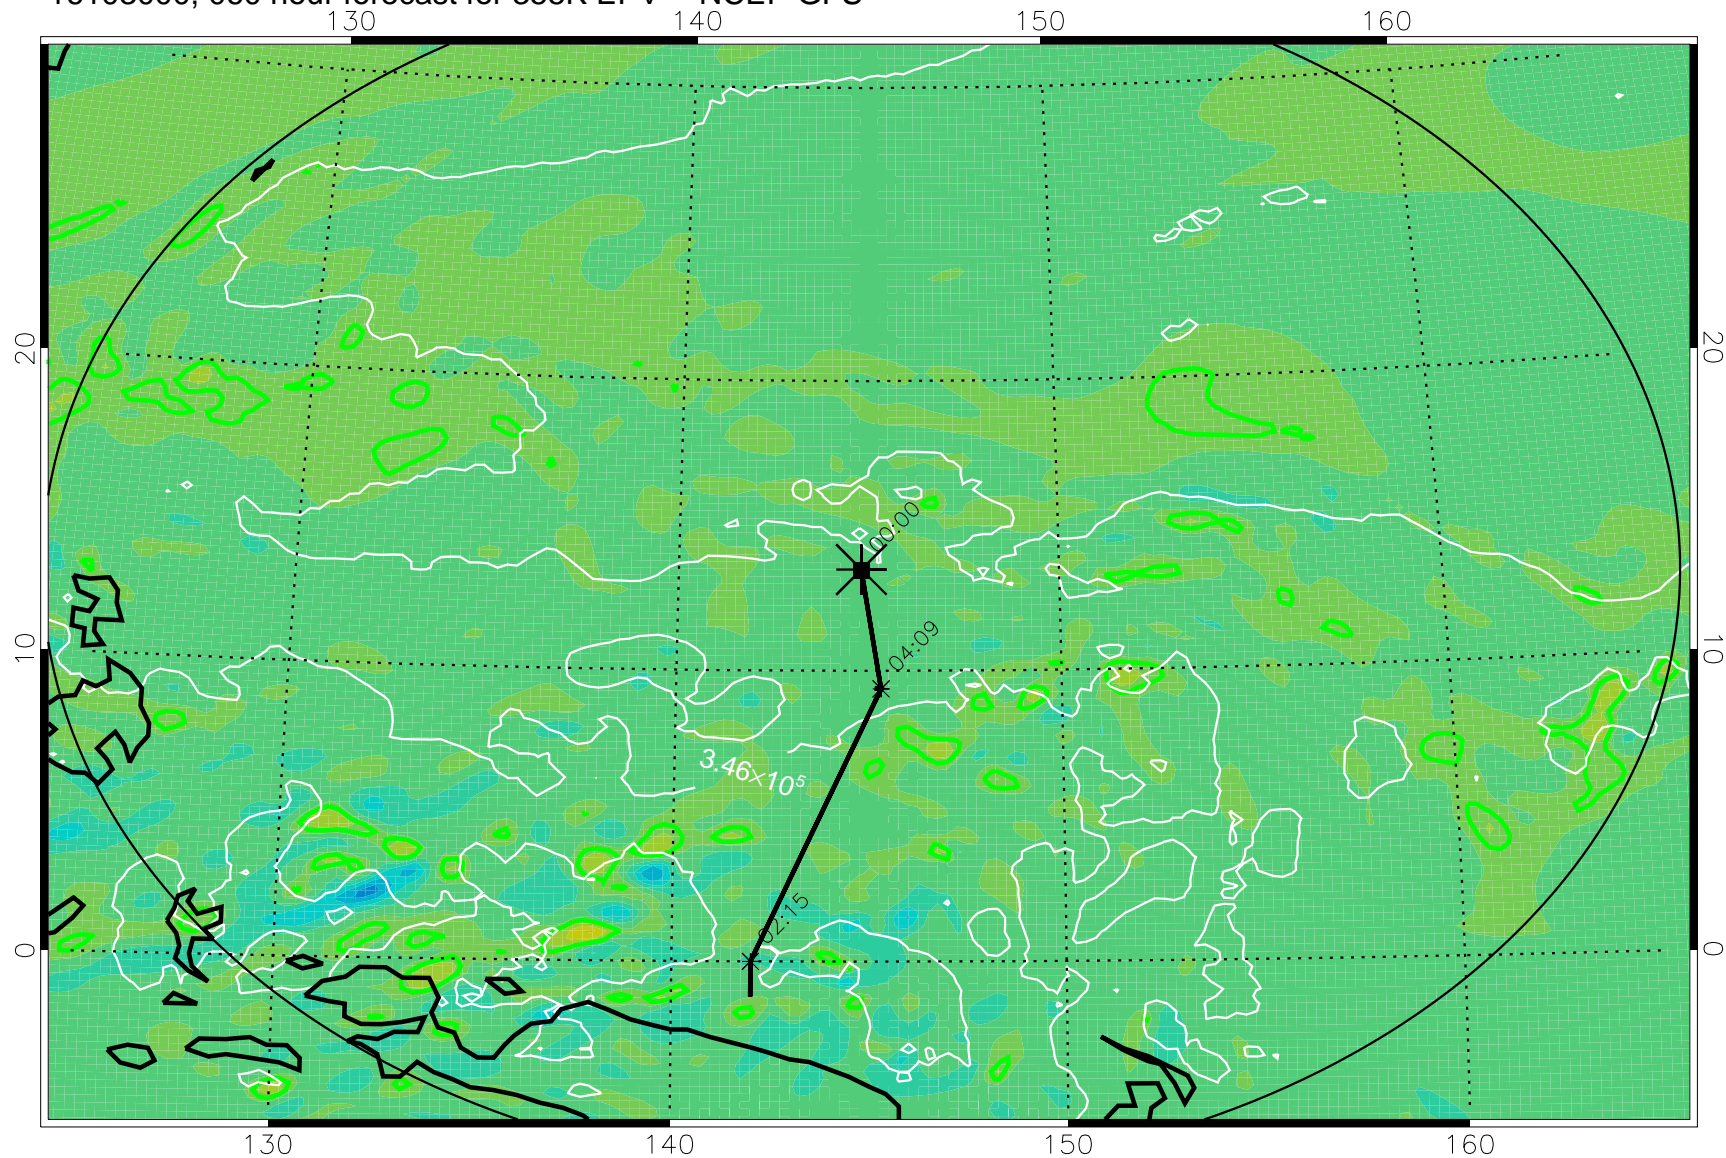

16102906, 042 hour forecast for 355K EPV -- NCEP GFS

355K Montgomery Streamfunction, white  
EPV Tropopause (2 PVU) Position  
Range ring of 2304 km

16102912, 048 hour forecast for 355K EPV -- NCEP GFS

355K Montgomery Streamfunction, white  
EPV Tropopause (2 PVU) Position  
Range ring of 2304 km

16102918, 054 hour forecast for 355K EPV -- NCEP GFS

355K Montgomery Streamfunction, white  
EPV Tropopause (2 PVU) Position  
Range ring of 2304 km

16103000, 060 hour forecast for 355K EPV -- NCEP GFS

355K Montgomery Streamfunction, white  
EPV Tropopause (2 PVU) Position  
Range ring of 2304 km

16103006, 066 hour forecast for 355K EPV -- NCEP GFS

355K Montgomery Streamfunction, white  
EPV Tropopause (2 PVU) Position  
Range ring of 2304 km

16103012, 072 hour forecast for 355K EPV -- NCEP GFS

355K Montgomery Streamfunction, white  
EPV Tropopause (2 PVU) Position  
Range ring of 2304 km

16103018, 078 hour forecast for 355K EPV -- NCEP GFS

355K Montgomery Streamfunction, white  
EPV Tropopause (2 PVU) Position  
Range ring of 2304 km

16103100, 084 hour forecast for 355K EPV -- NCEP GFS

355K Montgomery Streamfunction, white  
EPV Tropopause (2 PVU) Position  
Range ring of 2304 km