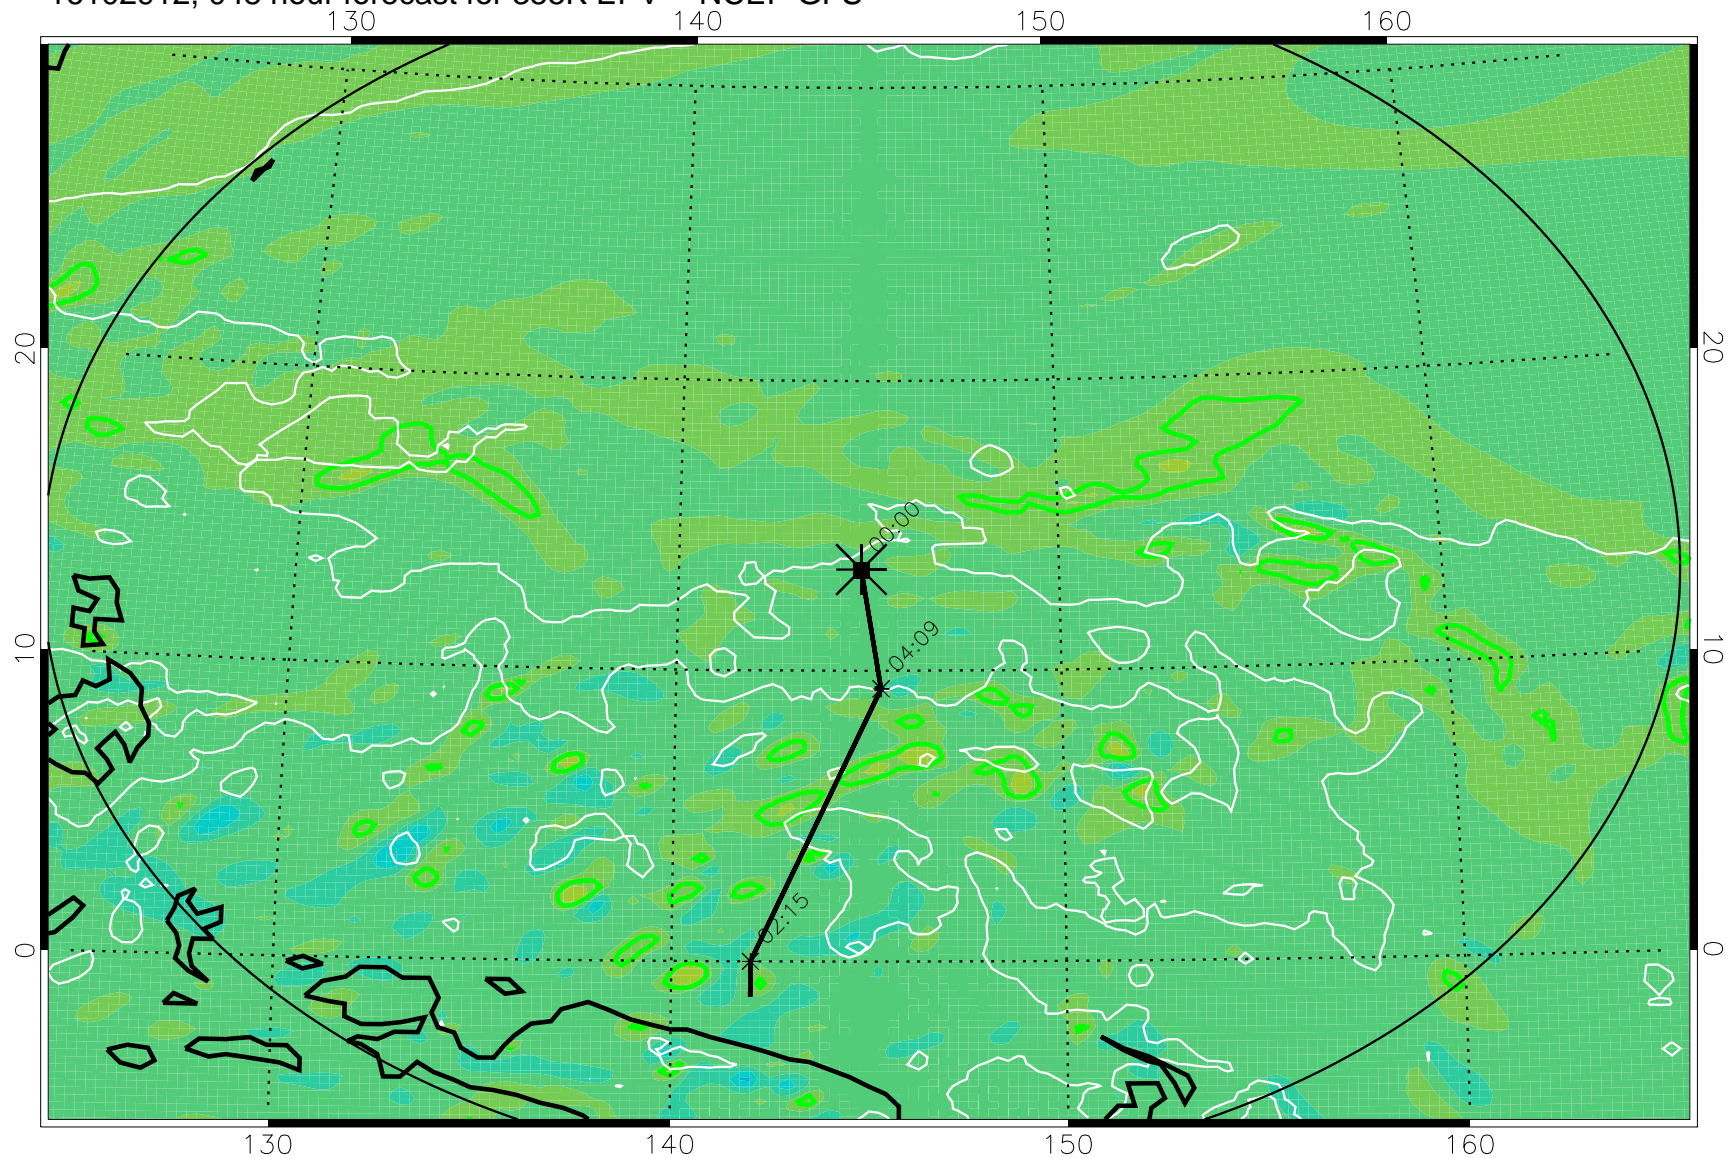

16102818, 030 hour forecast for 355K EPV -- NCEP GFS

355K Montgomery Streamfunction, white  
EPV Tropopause (2 PVU) Position  
Range ring of 2304 km

16102900, 036 hour forecast for 355K EPV -- NCEP GFS

355K Montgomery Streamfunction, white  
EPV Tropopause (2 PVU) Position  
Range ring of 2304 km

16102906, 042 hour forecast for 355K EPV -- NCEP GFS

355K Montgomery Streamfunction, white  
EPV Tropopause (2 PVU) Position  
Range ring of 2304 km

16102912, 048 hour forecast for 355K EPV -- NCEP GFS

355K Montgomery Streamfunction, white  
EPV Tropopause (2 PVU) Position  
Range ring of 2304 km

16102918, 054 hour forecast for 355K EPV -- NCEP GFS

355K Montgomery Streamfunction, white  
EPV Tropopause (2 PVU) Position  
Range ring of 2304 km

16103000, 060 hour forecast for 355K EPV -- NCEP GFS

355K Montgomery Streamfunction, white  
EPV Tropopause (2 PVU) Position  
Range ring of 2304 km

16103006, 066 hour forecast for 355K EPV -- NCEP GFS

355K Montgomery Streamfunction, white  
EPV Tropopause (2 PVU) Position  
Range ring of 2304 km

16103012, 072 hour forecast for 355K EPV -- NCEP GFS

355K Montgomery Streamfunction, white  
EPV Tropopause (2 PVU) Position  
Range ring of 2304 km