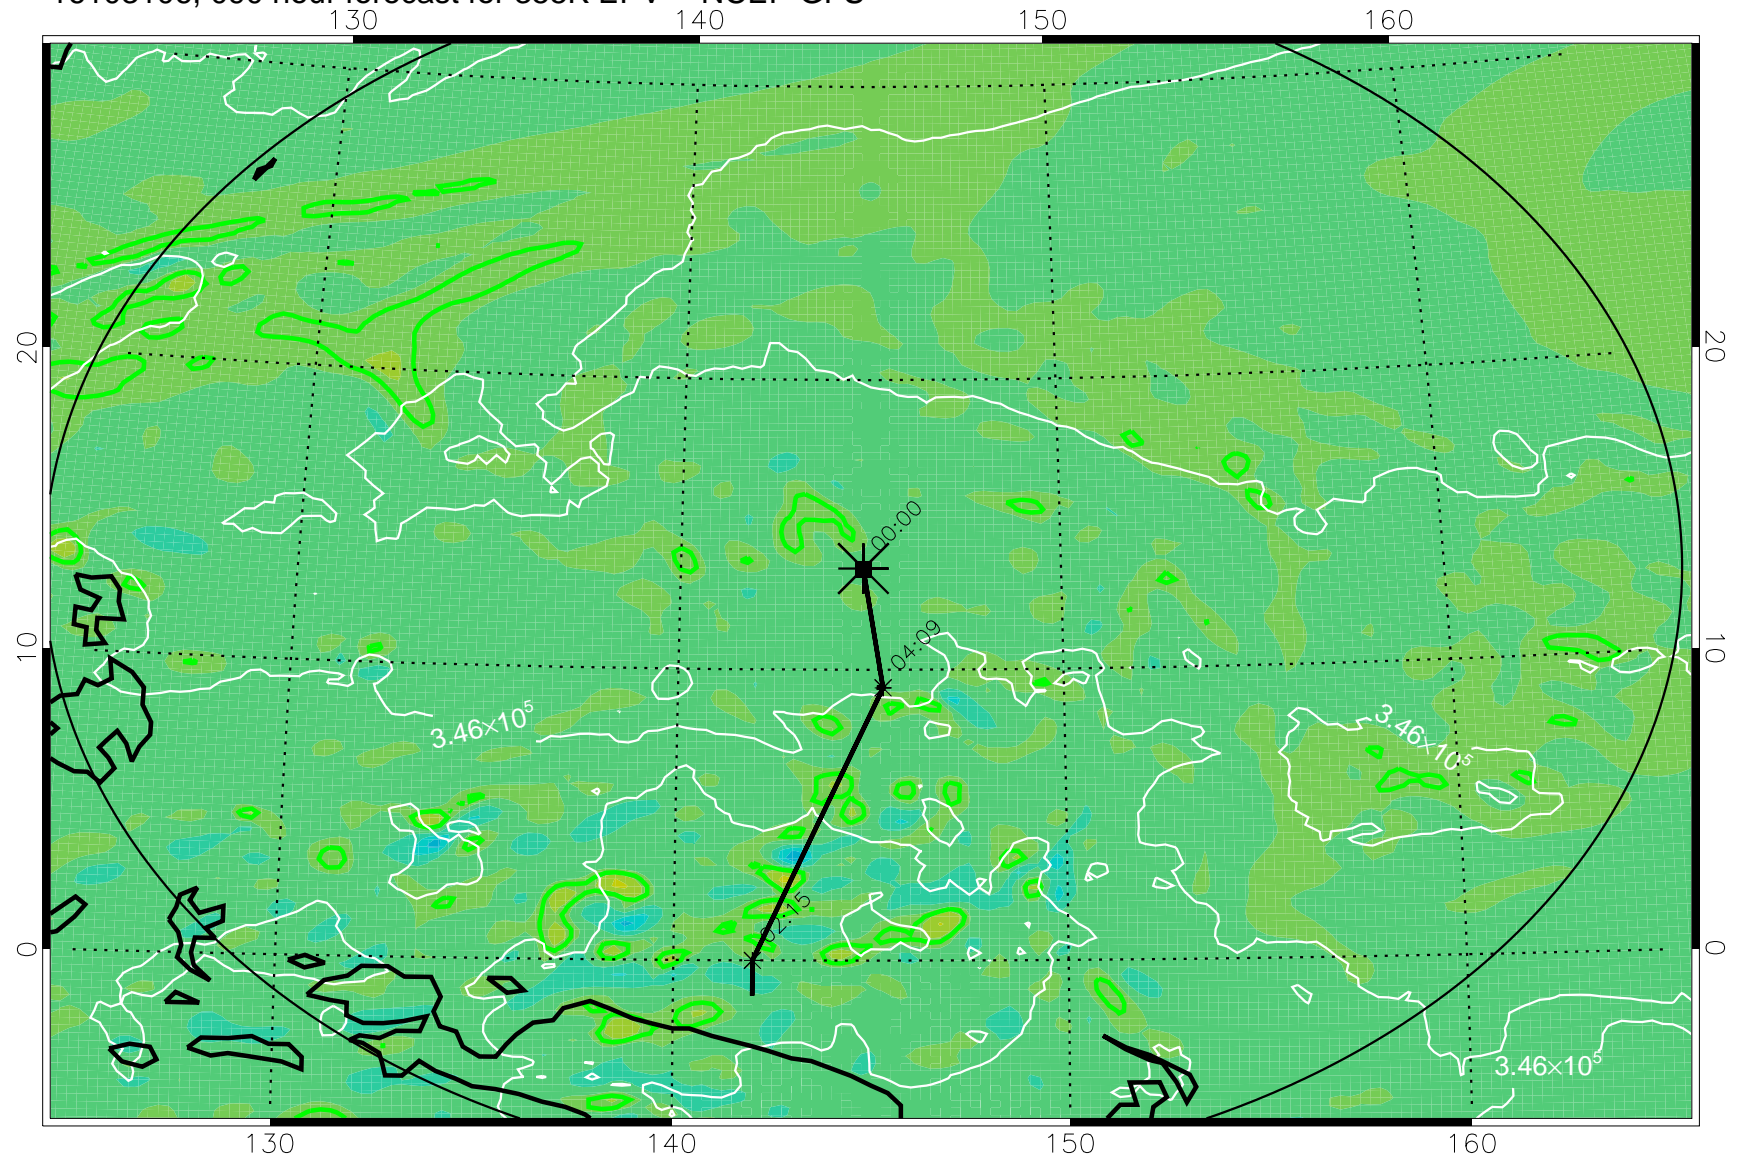

16103006, 066 hour forecast for 355K EPV -- NCEP GFS

355K Montgomery Streamfunction, white  
EPV Tropopause (2 PVU) Position  
Range ring of 2304 km

16103012, 072 hour forecast for 355K EPV -- NCEP GFS

355K Montgomery Streamfunction, white  
EPV Tropopause (2 PVU) Position  
Range ring of 2304 km

16103018, 078 hour forecast for 355K EPV -- NCEP GFS

355K Montgomery Streamfunction, white  
EPV Tropopause (2 PVU) Position  
Range ring of 2304 km

16103100, 084 hour forecast for 355K EPV -- NCEP GFS

355K Montgomery Streamfunction, white  
EPV Tropopause (2 PVU) Position  
Range ring of 2304 km

16103106, 090 hour forecast for 355K EPV -- NCEP GFS

355K Montgomery Streamfunction, white  
EPV Tropopause (2 PVU) Position  
Range ring of 2304 km

16103112, 096 hour forecast for 355K EPV -- NCEP GFS

355K Montgomery Streamfunction, white  
EPV Tropopause (2 PVU) Position  
Range ring of 2304 km

16103118, 102 hour forecast for 355K EPV -- NCEP GFS

355K Montgomery Streamfunction, white  
EPV Tropopause (2 PVU) Position  
Range ring of 2304 km

16110100, 108 hour forecast for 355K EPV -- NCEP GFS

355K Montgomery Streamfunction, white  
EPV Tropopause (2 PVU) Position  
Range ring of 2304 km