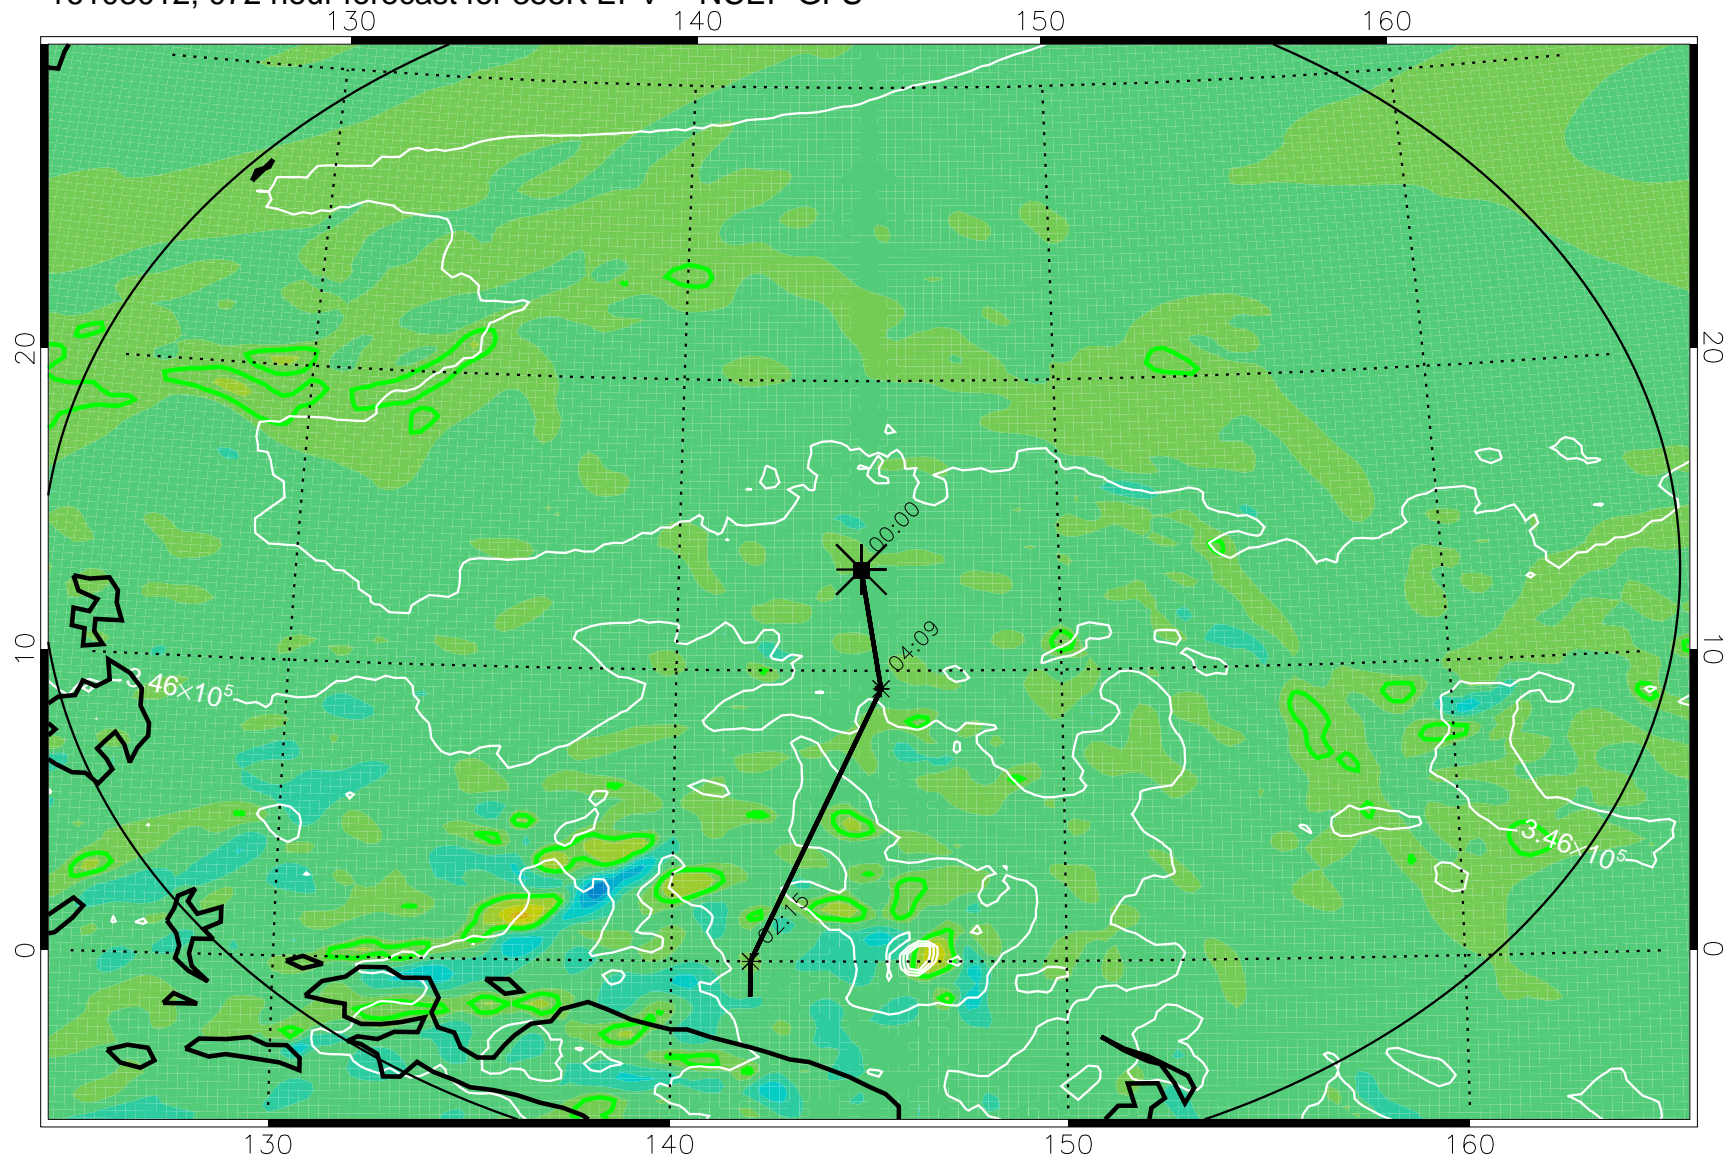

16102918, 054 hour forecast for 355K EPV -- NCEP GFS

355K Montgomery Streamfunction, white  
EPV Tropopause (2 PVU) Position  
Range ring of 2304 km

16103000, 060 hour forecast for 355K EPV -- NCEP GFS

355K Montgomery Streamfunction, white  
EPV Tropopause (2 PVU) Position  
Range ring of 2304 km

16103006, 066 hour forecast for 355K EPV -- NCEP GFS

355K Montgomery Streamfunction, white  
EPV Tropopause (2 PVU) Position  
Range ring of 2304 km

16103012, 072 hour forecast for 355K EPV -- NCEP GFS

355K Montgomery Streamfunction, white  
EPV Tropopause (2 PVU) Position  
Range ring of 2304 km

16103018, 078 hour forecast for 355K EPV -- NCEP GFS

355K Montgomery Streamfunction, white  
EPV Tropopause (2 PVU) Position  
Range ring of 2304 km

16103100, 084 hour forecast for 355K EPV -- NCEP GFS

355K Montgomery Streamfunction, white  
EPV Tropopause (2 PVU) Position  
Range ring of 2304 km

16103118, 102 hour forecast for 355K EPV -- NCEP GFS

355K Montgomery Streamfunction, white  
EPV Tropopause (2 PVU) Position  
Range ring of 2304 km

16110100, 108 hour forecast for 355K EPV -- NCEP GFS

355K Montgomery Streamfunction, white  
EPV Tropopause (2 PVU) Position  
Range ring of 2304 km