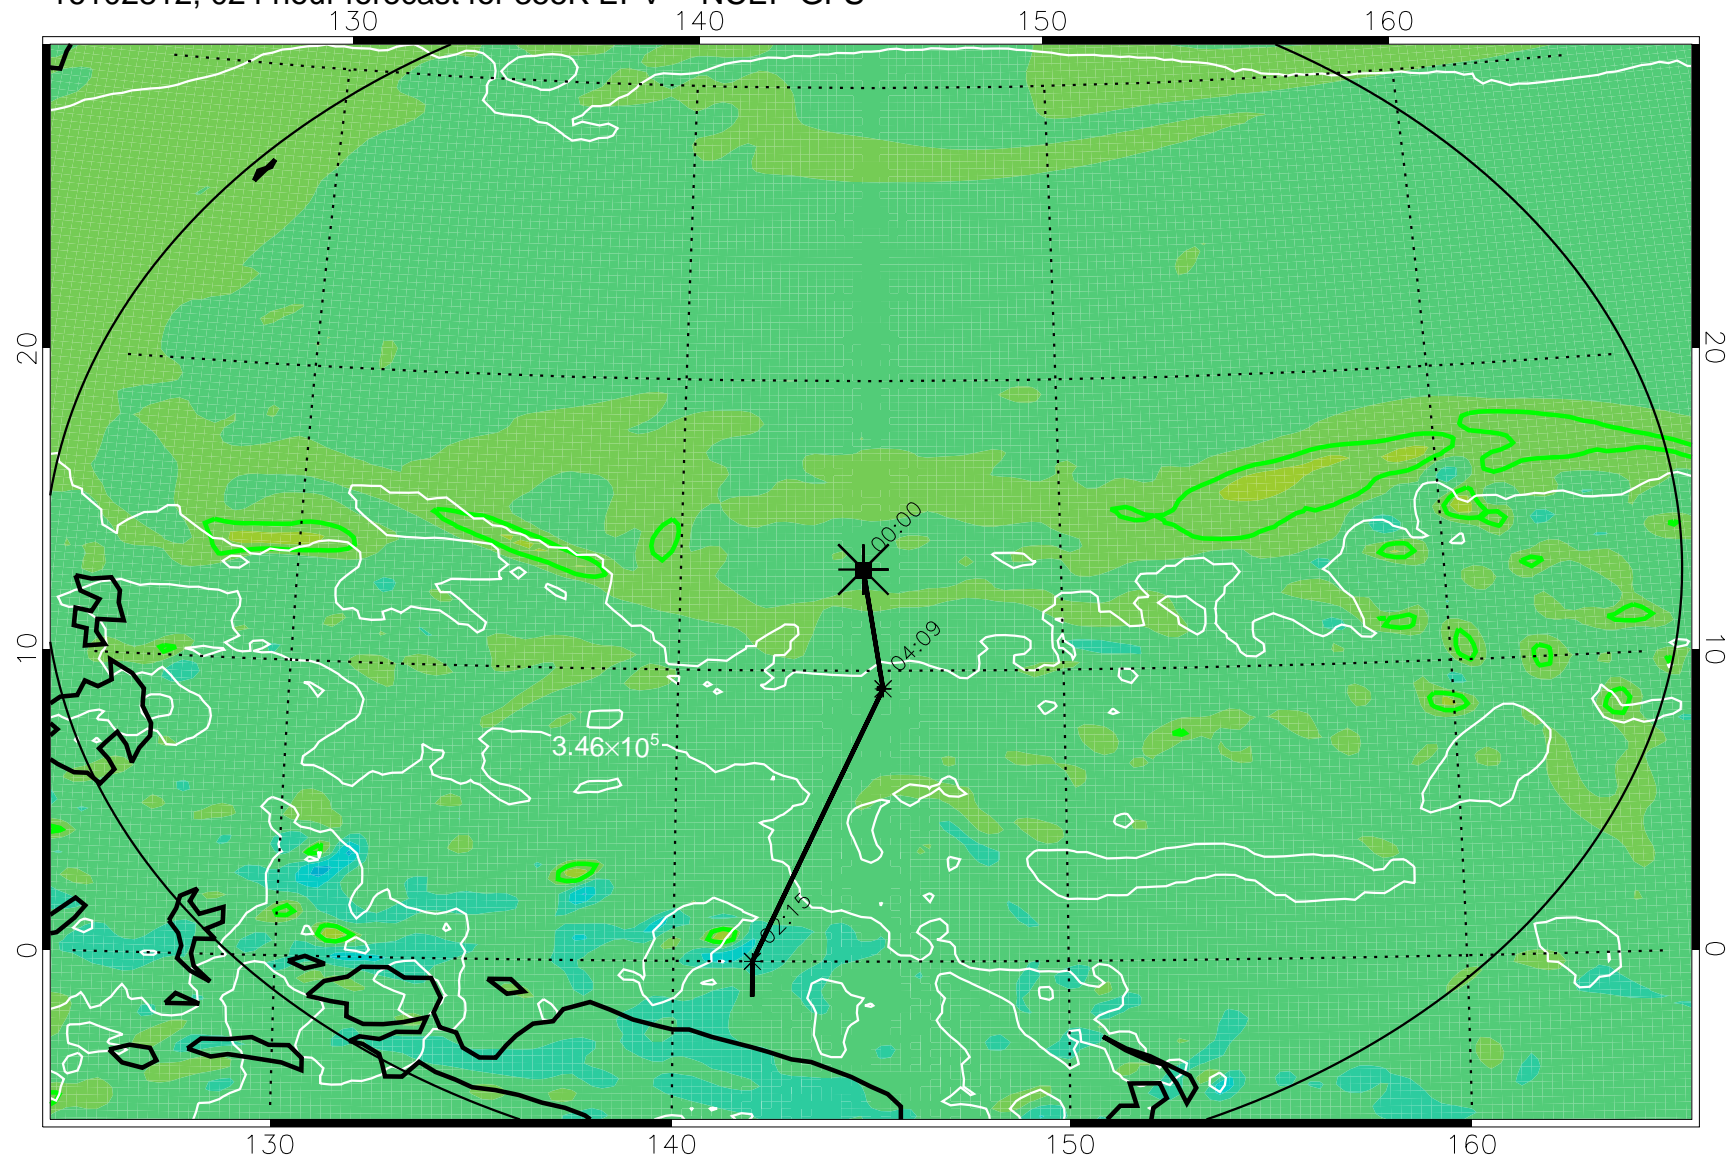

16102718, 006 hour forecast for 355K EPV -- NCEP GFS

355K Montgomery Streamfunction, white  
EPV Tropopause (2 PVU) Position  
Range ring of 2304 km

16102800, 012 hour forecast for 355K EPV -- NCEP GFS

355K Montgomery Streamfunction, white  
EPV Tropopause (2 PVU) Position  
Range ring of 2304 km

16102806, 018 hour forecast for 355K EPV -- NCEP GFS

355K Montgomery Streamfunction, white  
EPV Tropopause (2 PVU) Position  
Range ring of 2304 km

16102812, 024 hour forecast for 355K EPV -- NCEP GFS

355K Montgomery Streamfunction, white  
EPV Tropopause (2 PVU) Position  
Range ring of 2304 km

16102818, 030 hour forecast for 355K EPV -- NCEP GFS

355K Montgomery Streamfunction, white  
EPV Tropopause (2 PVU) Position  
Range ring of 2304 km

16102900, 036 hour forecast for 355K EPV -- NCEP GFS

355K Montgomery Streamfunction, white  
EPV Tropopause (2 PVU) Position  
Range ring of 2304 km

16102906, 042 hour forecast for 355K EPV -- NCEP GFS

355K Montgomery Streamfunction, white  
EPV Tropopause (2 PVU) Position  
Range ring of 2304 km

16102912, 048 hour forecast for 355K EPV -- NCEP GFS

355K Montgomery Streamfunction, white  
EPV Tropopause (2 PVU) Position  
Range ring of 2304 km