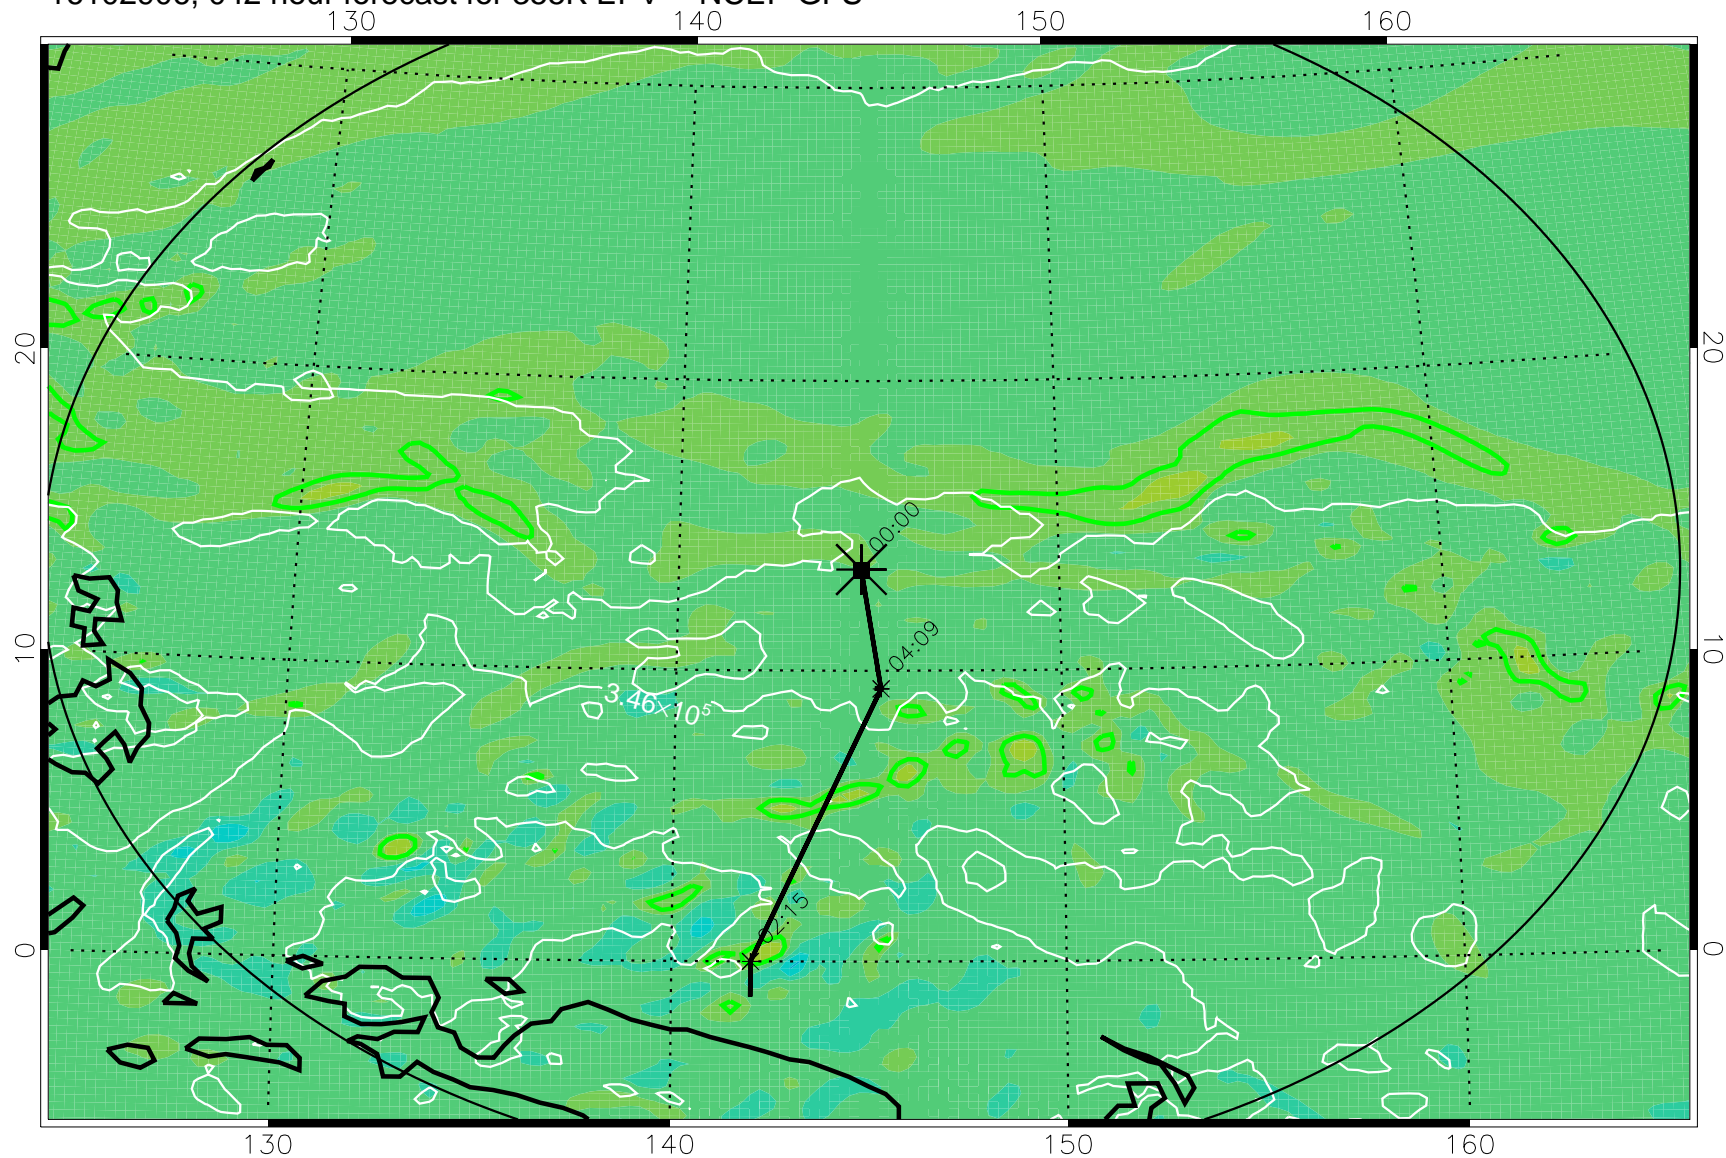

16102818, 030 hour forecast for 355K EPV -- NCEP GFS

355K Montgomery Streamfunction, white  
EPV Tropopause (2 PVU) Position  
Range ring of 2304 km

16102900, 036 hour forecast for 355K EPV -- NCEP GFS

355K Montgomery Streamfunction, white  
EPV Tropopause (2 PVU) Position  
Range ring of 2304 km

16102906, 042 hour forecast for 355K EPV -- NCEP GFS

355K Montgomery Streamfunction, white  
EPV Tropopause (2 PVU) Position  
Range ring of 2304 km

16102912, 048 hour forecast for 355K EPV -- NCEP GFS

355K Montgomery Streamfunction, white  
EPV Tropopause (2 PVU) Position  
Range ring of 2304 km

16102918, 054 hour forecast for 355K EPV -- NCEP GFS

355K Montgomery Streamfunction, white  
EPV Tropopause (2 PVU) Position  
Range ring of 2304 km

16103000, 060 hour forecast for 355K EPV -- NCEP GFS

355K Montgomery Streamfunction, white  
EPV Tropopause (2 PVU) Position  
Range ring of 2304 km

16103006, 066 hour forecast for 355K EPV -- NCEP GFS

355K Montgomery Streamfunction, white  
EPV Tropopause (2 PVU) Position  
Range ring of 2304 km

16103012, 072 hour forecast for 355K EPV -- NCEP GFS

355K Montgomery Streamfunction, white  
EPV Tropopause (2 PVU) Position  
Range ring of 2304 km