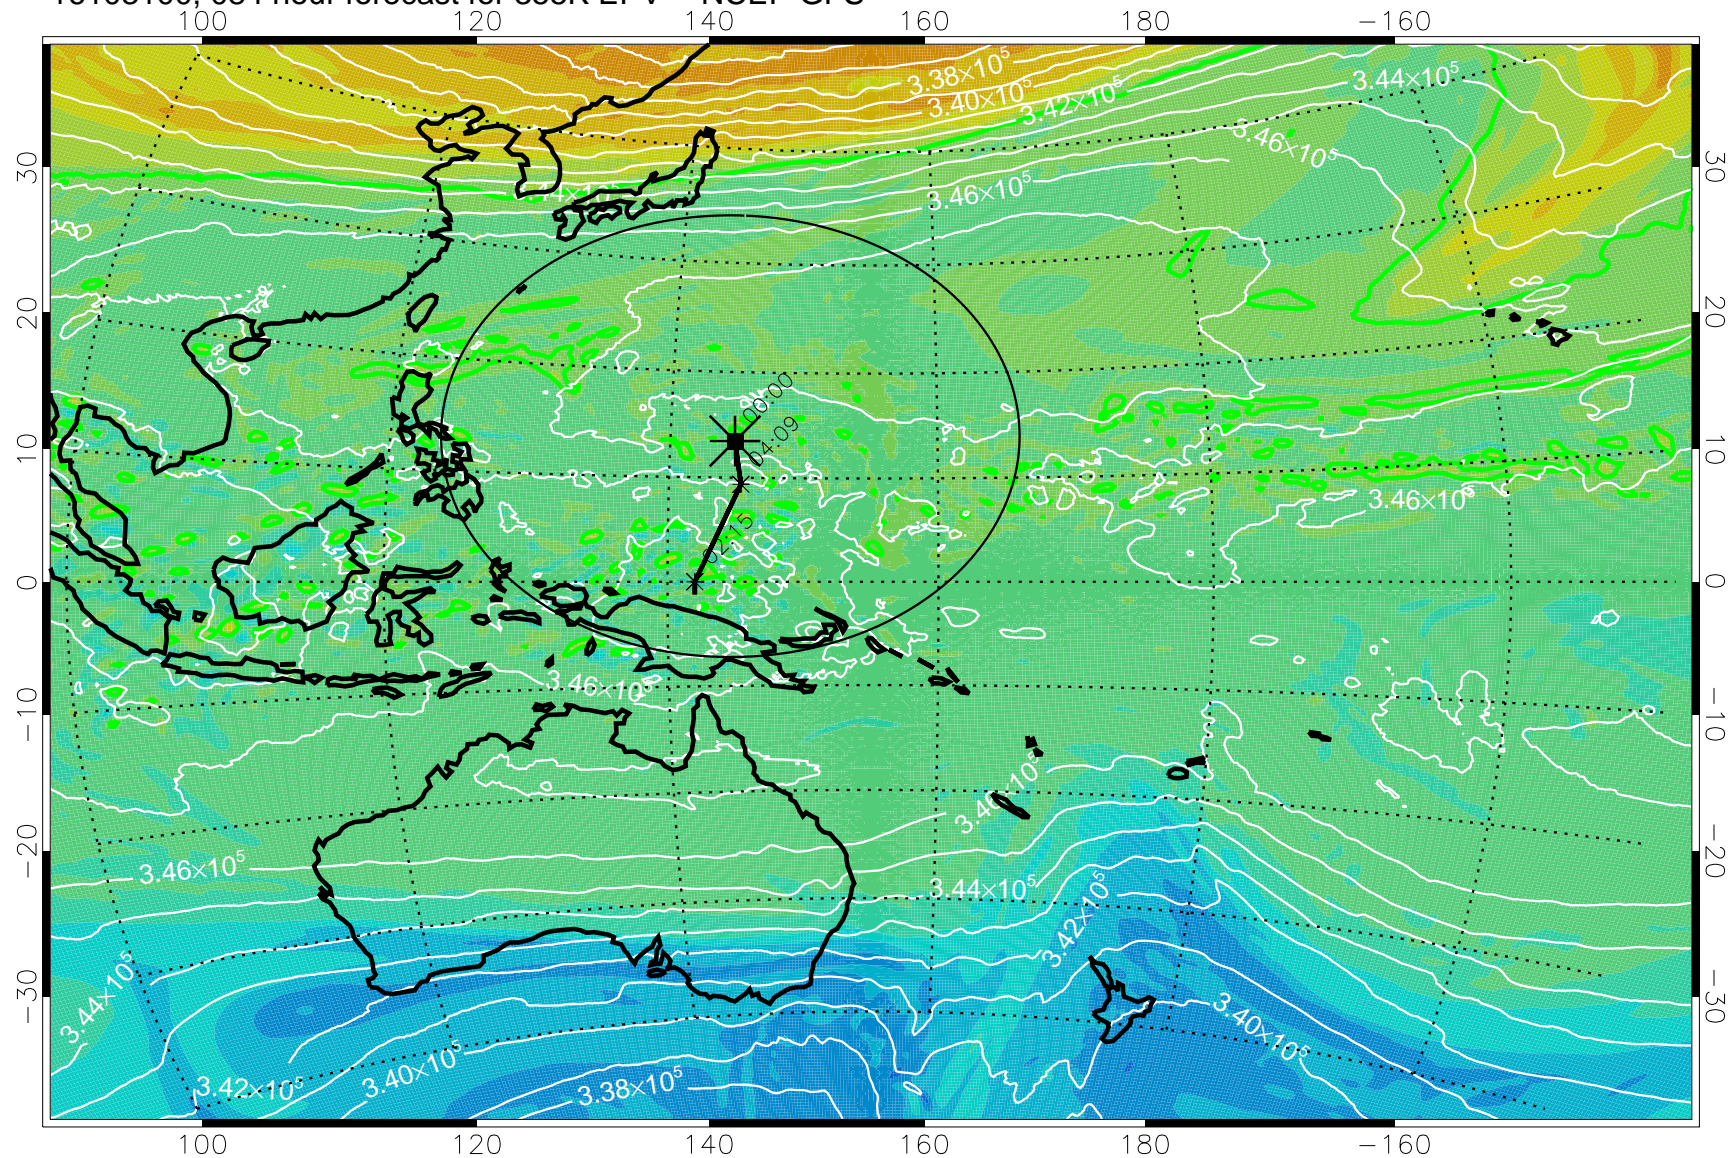

16102918, 054 hour forecast for 355K EPV -- NCEP GFS

355K Montgomery Streamfunction, white
EPV Tropopause (2 PVU) Position
Range ring of 2304 km

16103000, 060 hour forecast for 355K EPV -- NCEP GFS

355K Montgomery Streamfunction, white
EPV Tropopause (2 PVU) Position
Range ring of 2304 km

16103006, 066 hour forecast for 355K EPV -- NCEP GFS

355K Montgomery Streamfunction, white
EPV Tropopause (2 PVU) Position
Range ring of 2304 km

16103012, 072 hour forecast for 355K EPV -- NCEP GFS

355K Montgomery Streamfunction, white
EPV Tropopause (2 PVU) Position
Range ring of 2304 km

16103018, 078 hour forecast for 355K EPV -- NCEP GFS

355K Montgomery Streamfunction, white
EPV Tropopause (2 PVU) Position
Range ring of 2304 km

16103100, 084 hour forecast for 355K EPV -- NCEP GFS

355K Montgomery Streamfunction, white
EPV Tropopause (2 PVU) Position
Range ring of 2304 km

16103106, 090 hour forecast for 355K EPV -- NCEP GFS

355K Montgomery Streamfunction, white
EPV Tropopause (2 PVU) Position
Range ring of 2304 km

16103112, 096 hour forecast for 355K EPV -- NCEP GFS

355K Montgomery Streamfunction, white
EPV Tropopause (2 PVU) Position
Range ring of 2304 km