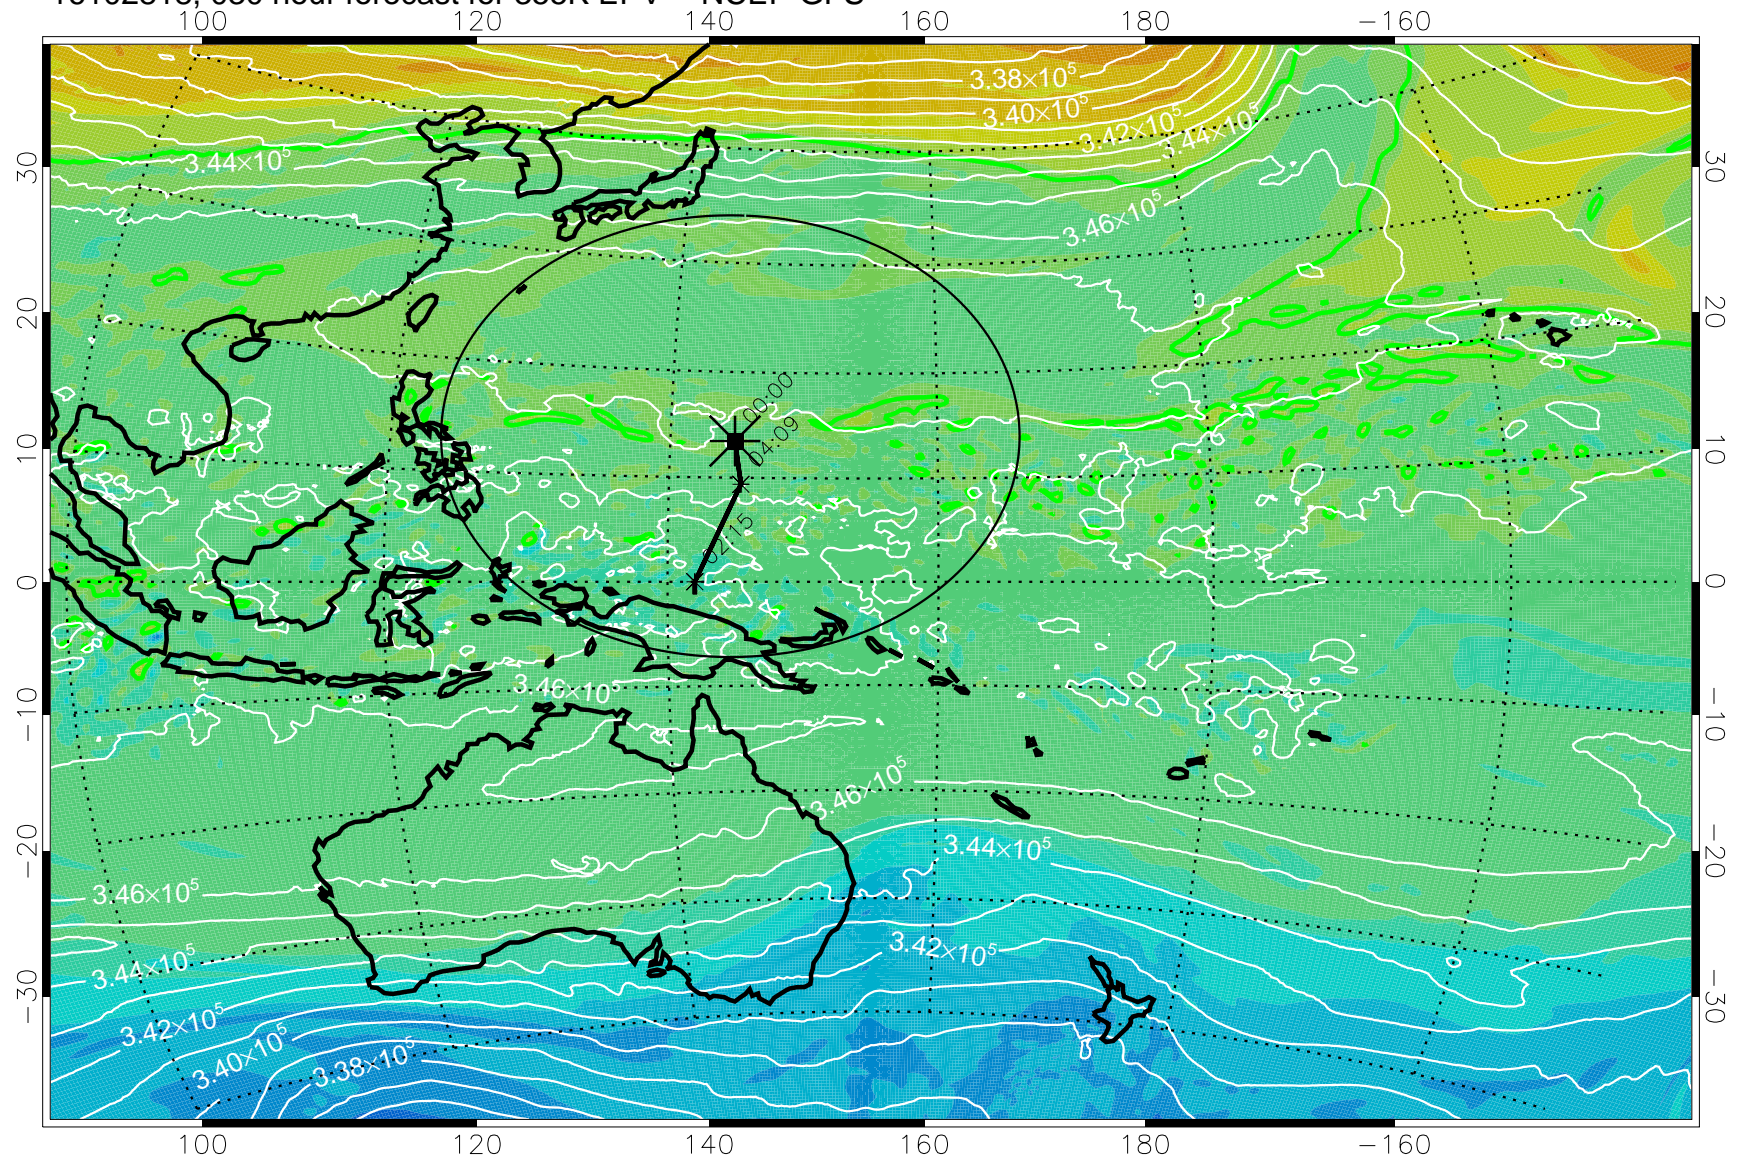

16102806, 018 hour forecast for 355K EPV -- NCEP GFS

355K Montgomery Streamfunction, white
EPV Tropopause (2 PVU) Position
Range ring of 2304 km

16102812, 024 hour forecast for 355K EPV -- NCEP GFS

355K Montgomery Streamfunction, white
EPV Tropopause (2 PVU) Position
Range ring of 2304 km

16102818, 030 hour forecast for 355K EPV -- NCEP GFS

355K Montgomery Streamfunction, white
EPV Tropopause (2 PVU) Position
Range ring of 2304 km

16102900, 036 hour forecast for 355K EPV -- NCEP GFS

355K Montgomery Streamfunction, white
EPV Tropopause (2 PVU) Position
Range ring of 2304 km

16102906, 042 hour forecast for 355K EPV -- NCEP GFS

355K Montgomery Streamfunction, white
EPV Tropopause (2 PVU) Position
Range ring of 2304 km

16102912, 048 hour forecast for 355K EPV -- NCEP GFS

355K Montgomery Streamfunction, white
EPV Tropopause (2 PVU) Position
Range ring of 2304 km

16102918, 054 hour forecast for 355K EPV -- NCEP GFS

355K Montgomery Streamfunction, white
EPV Tropopause (2 PVU) Position
Range ring of 2304 km

16103000, 060 hour forecast for 355K EPV -- NCEP GFS

355K Montgomery Streamfunction, white
EPV Tropopause (2 PVU) Position
Range ring of 2304 km