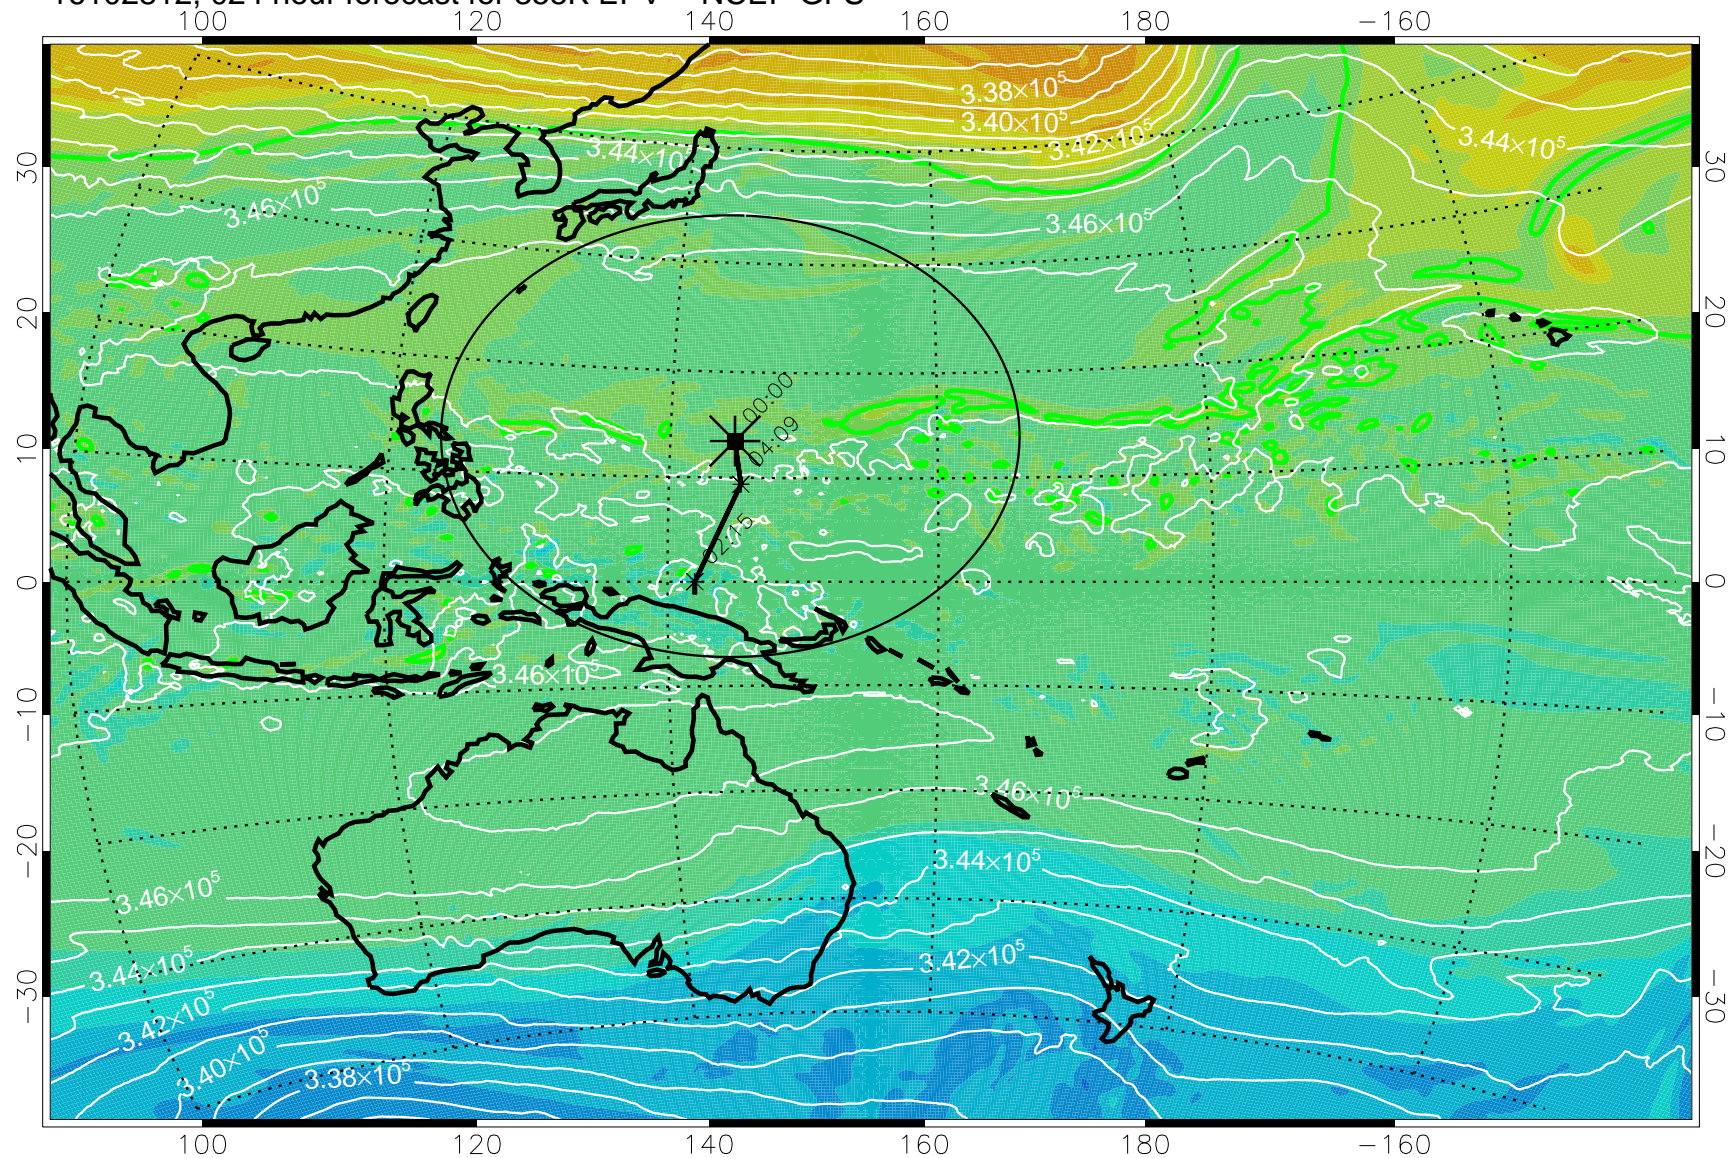

16102718, 006 hour forecast for 355K EPV -- NCEP GFS

355K Montgomery Streamfunction, white
EPV Tropopause (2 PVU) Position
Range ring of 2304 km

16102800, 012 hour forecast for 355K EPV -- NCEP GFS

355K Montgomery Streamfunction, white
EPV Tropopause (2 PVU) Position
Range ring of 2304 km

16102806, 018 hour forecast for 355K EPV -- NCEP GFS

355K Montgomery Streamfunction, white
EPV Tropopause (2 PVU) Position
Range ring of 2304 km

16102812, 024 hour forecast for 355K EPV -- NCEP GFS

355K Montgomery Streamfunction, white
EPV Tropopause (2 PVU) Position
Range ring of 2304 km

16102818, 030 hour forecast for 355K EPV -- NCEP GFS

355K Montgomery Streamfunction, white
EPV Tropopause (2 PVU) Position
Range ring of 2304 km

16102900, 036 hour forecast for 355K EPV -- NCEP GFS

355K Montgomery Streamfunction, white
EPV Tropopause (2 PVU) Position
Range ring of 2304 km

16102906, 042 hour forecast for 355K EPV -- NCEP GFS

355K Montgomery Streamfunction, white
EPV Tropopause (2 PVU) Position
Range ring of 2304 km

16102912, 048 hour forecast for 355K EPV -- NCEP GFS

355K Montgomery Streamfunction, white
EPV Tropopause (2 PVU) Position
Range ring of 2304 km