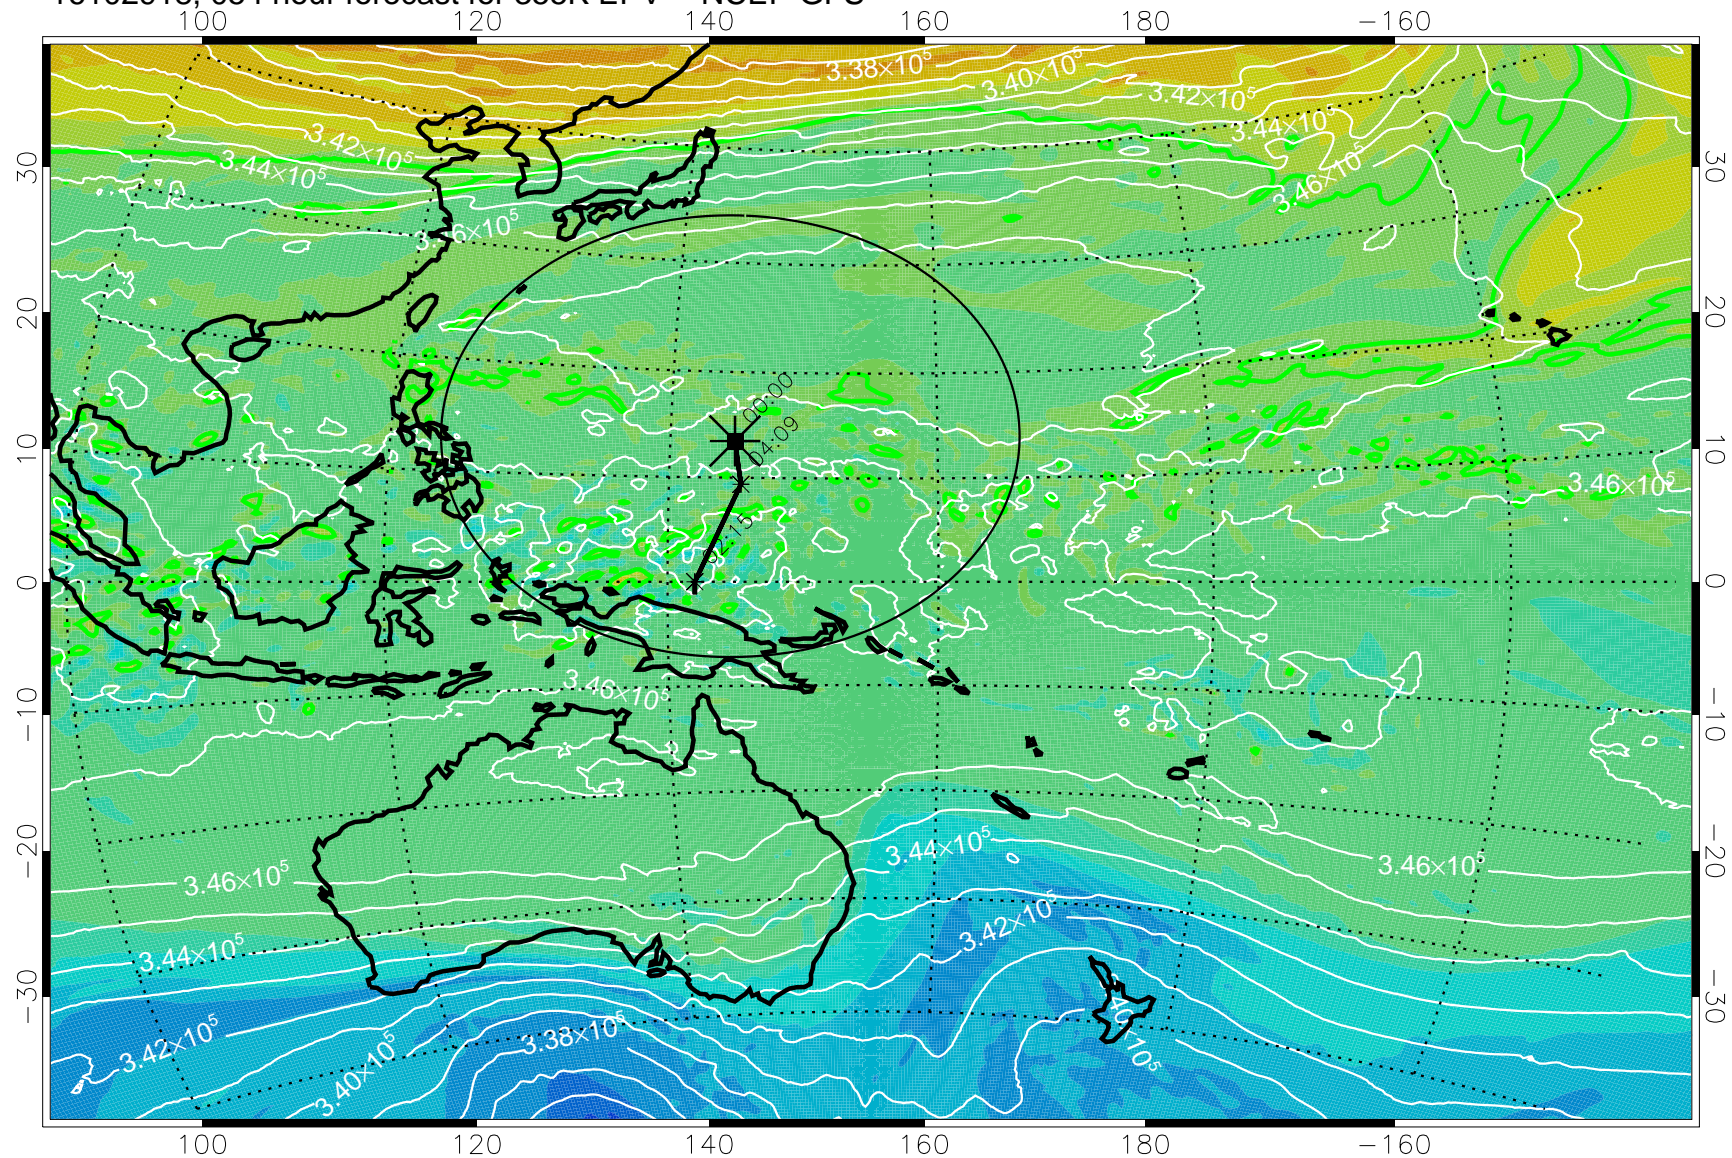

16102818, 030 hour forecast for 355K EPV -- NCEP GFS

355K Montgomery Streamfunction, white
EPV Tropopause (2 PVU) Position
Range ring of 2304 km

16102900, 036 hour forecast for 355K EPV -- NCEP GFS

355K Montgomery Streamfunction, white
EPV Tropopause (2 PVU) Position
Range ring of 2304 km

16102906, 042 hour forecast for 355K EPV -- NCEP GFS

355K Montgomery Streamfunction, white
EPV Tropopause (2 PVU) Position
Range ring of 2304 km

16102912, 048 hour forecast for 355K EPV -- NCEP GFS

355K Montgomery Streamfunction, white
EPV Tropopause (2 PVU) Position
Range ring of 2304 km

16102918, 054 hour forecast for 355K EPV -- NCEP GFS

355K Montgomery Streamfunction, white
EPV Tropopause (2 PVU) Position
Range ring of 2304 km

16103000, 060 hour forecast for 355K EPV -- NCEP GFS

355K Montgomery Streamfunction, white
EPV Tropopause (2 PVU) Position
Range ring of 2304 km

16103006, 066 hour forecast for 355K EPV -- NCEP GFS

355K Montgomery Streamfunction, white
EPV Tropopause (2 PVU) Position
Range ring of 2304 km

16103012, 072 hour forecast for 355K EPV -- NCEP GFS

355K Montgomery Streamfunction, white
EPV Tropopause (2 PVU) Position
Range ring of 2304 km