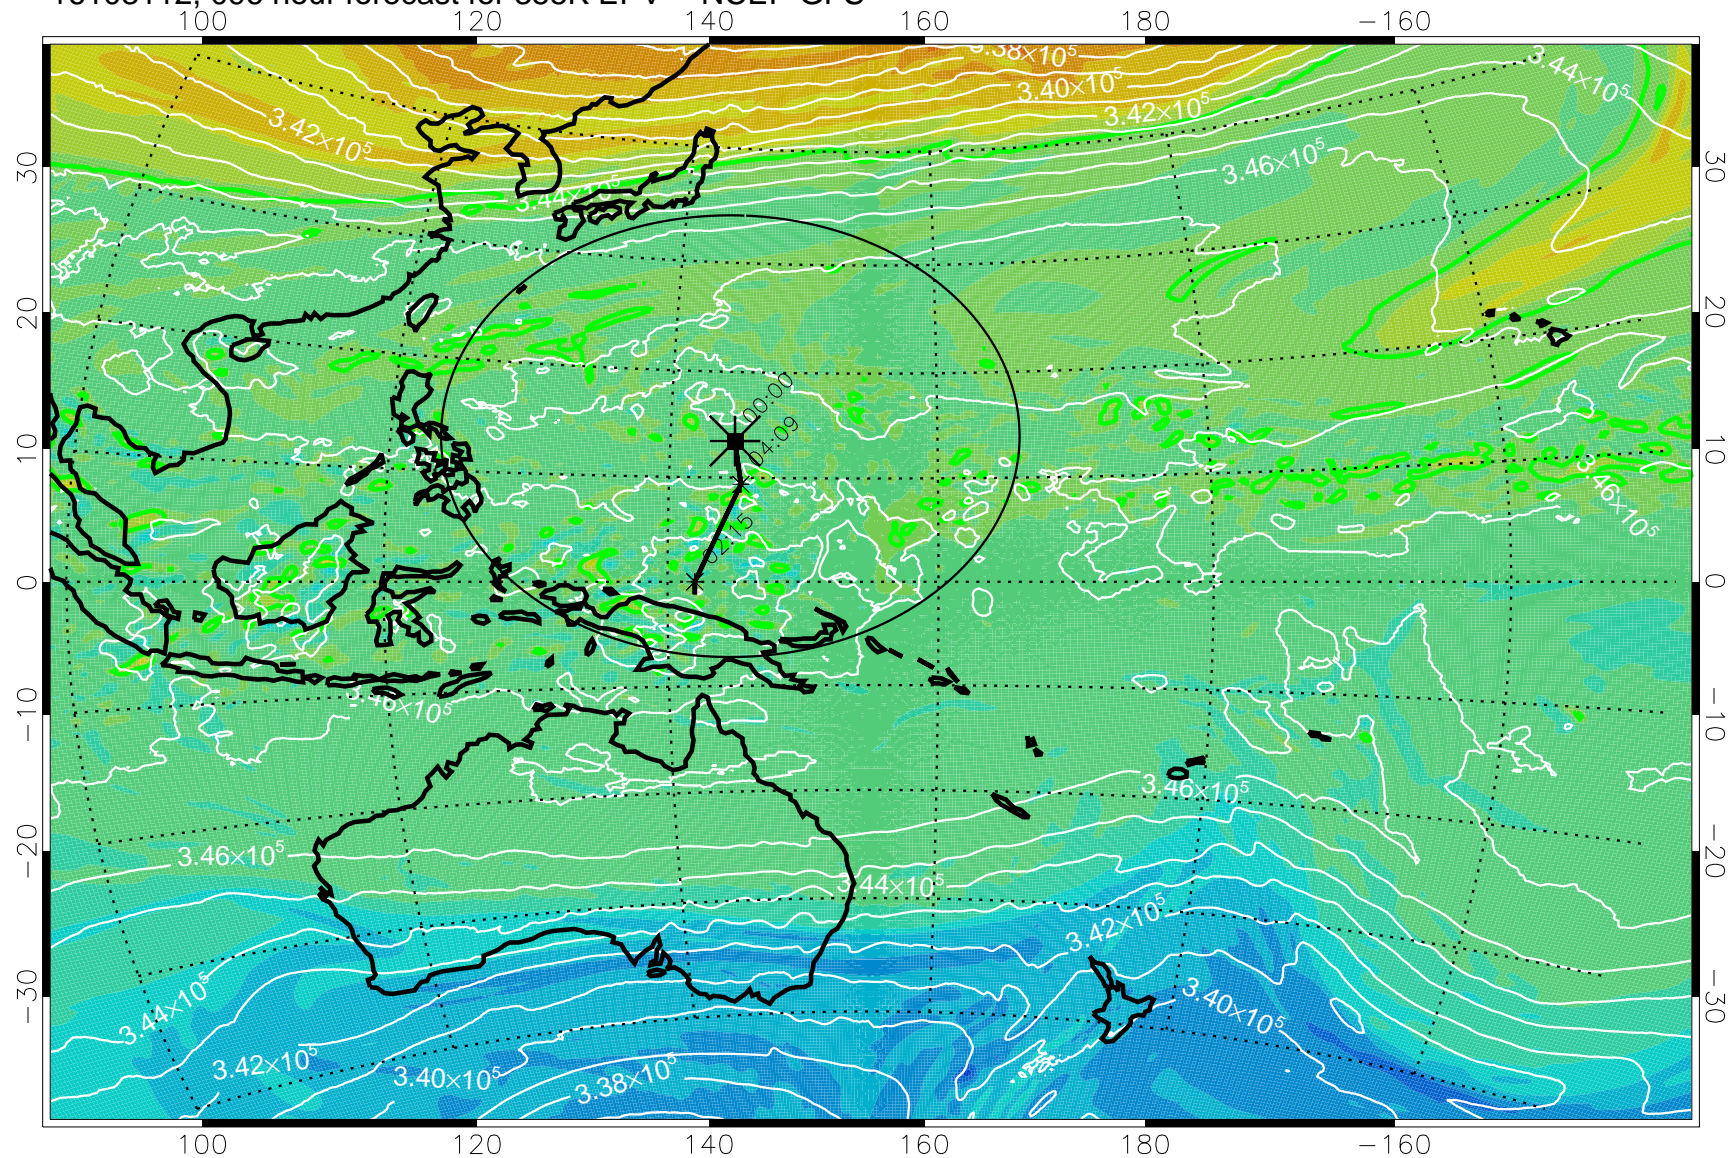

16103006, 066 hour forecast for 355K EPV -- NCEP GFS

355K Montgomery Streamfunction, white
EPV Tropopause (2 PVU) Position
Range ring of 2304 km

16103012, 072 hour forecast for 355K EPV -- NCEP GFS

355K Montgomery Streamfunction, white
EPV Tropopause (2 PVU) Position
Range ring of 2304 km

16103018, 078 hour forecast for 355K EPV -- NCEP GFS

355K Montgomery Streamfunction, white
EPV Tropopause (2 PVU) Position
Range ring of 2304 km

16103100, 084 hour forecast for 355K EPV -- NCEP GFS

355K Montgomery Streamfunction, white
EPV Tropopause (2 PVU) Position
Range ring of 2304 km

16103106, 090 hour forecast for 355K EPV -- NCEP GFS

355K Montgomery Streamfunction, white
EPV Tropopause (2 PVU) Position
Range ring of 2304 km

16103112, 096 hour forecast for 355K EPV -- NCEP GFS

355K Montgomery Streamfunction, white
EPV Tropopause (2 PVU) Position
Range ring of 2304 km

16103118, 102 hour forecast for 355K EPV -- NCEP GFS

355K Montgomery Streamfunction, white
EPV Tropopause (2 PVU) Position
Range ring of 2304 km

16110100, 108 hour forecast for 355K EPV -- NCEP GFS

355K Montgomery Streamfunction, white
EPV Tropopause (2 PVU) Position
Range ring of 2304 km