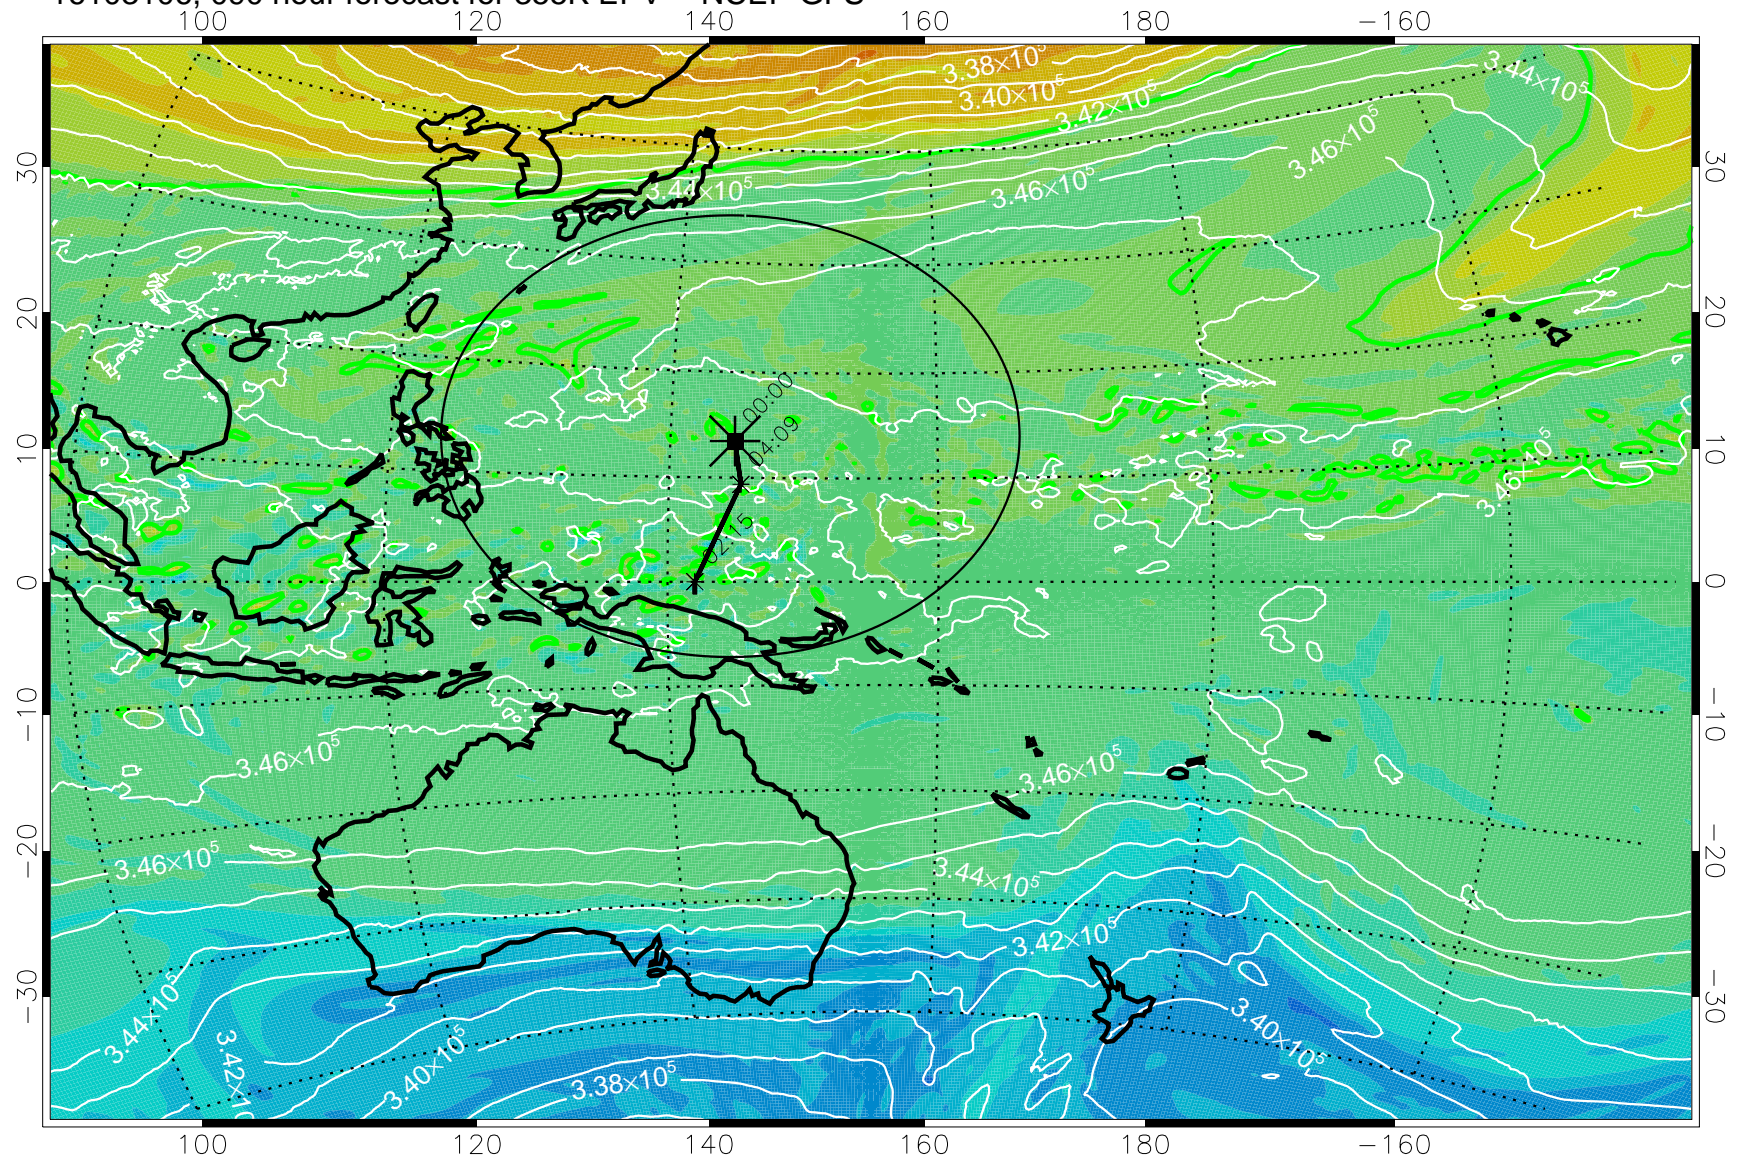

16103006, 066 hour forecast for 355K EPV -- NCEP GFS

355K Montgomery Streamfunction, white
EPV Tropopause (2 PVU) Position
Range ring of 2304 km

16103012, 072 hour forecast for 355K EPV -- NCEP GFS

355K Montgomery Streamfunction, white
EPV Tropopause (2 PVU) Position
Range ring of 2304 km

16103018, 078 hour forecast for 355K EPV -- NCEP GFS

355K Montgomery Streamfunction, white
EPV Tropopause (2 PVU) Position
Range ring of 2304 km

16103100, 084 hour forecast for 355K EPV -- NCEP GFS

355K Montgomery Streamfunction, white
EPV Tropopause (2 PVU) Position
Range ring of 2304 km

16103106, 090 hour forecast for 355K EPV -- NCEP GFS

355K Montgomery Streamfunction, white
EPV Tropopause (2 PVU) Position
Range ring of 2304 km

16103112, 096 hour forecast for 355K EPV -- NCEP GFS

355K Montgomery Streamfunction, white
EPV Tropopause (2 PVU) Position
Range ring of 2304 km

16103118, 102 hour forecast for 355K EPV -- NCEP GFS

355K Montgomery Streamfunction, white
EPV Tropopause (2 PVU) Position
Range ring of 2304 km

16110100, 108 hour forecast for 355K EPV -- NCEP GFS

355K Montgomery Streamfunction, white
EPV Tropopause (2 PVU) Position
Range ring of 2304 km