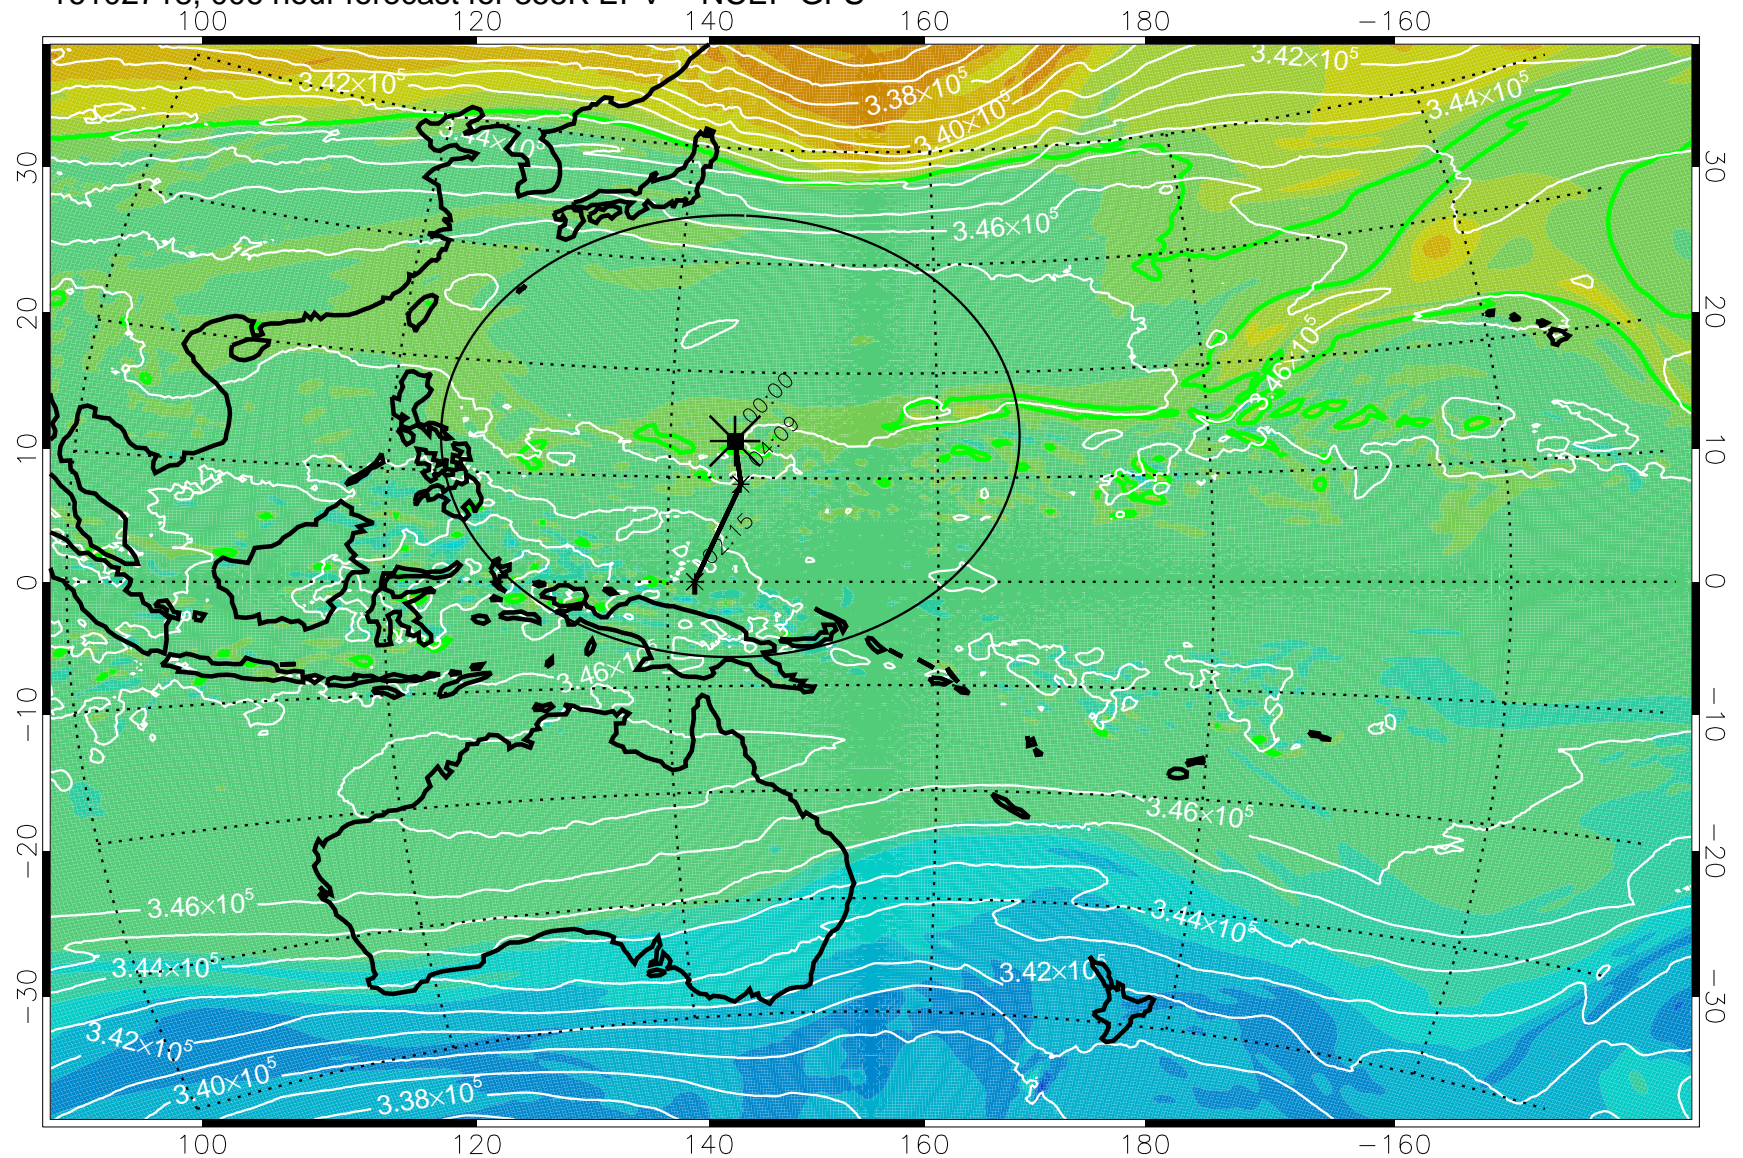

16102718, 006 hour forecast for 355K EPV -- NCEP GFS

355K Montgomery Streamfunction, white
EPV Tropopause (2 PVU) Position
Range ring of 2304 km

16102800, 012 hour forecast for 355K EPV -- NCEP GFS

355K Montgomery Streamfunction, white
EPV Tropopause (2 PVU) Position
Range ring of 2304 km

16102806, 018 hour forecast for 355K EPV -- NCEP GFS

355K Montgomery Streamfunction, white
EPV Tropopause (2 PVU) Position
Range ring of 2304 km

16102812, 024 hour forecast for 355K EPV -- NCEP GFS

355K Montgomery Streamfunction, white
EPV Tropopause (2 PVU) Position
Range ring of 2304 km

16102818, 030 hour forecast for 355K EPV -- NCEP GFS

355K Montgomery Streamfunction, white
EPV Tropopause (2 PVU) Position
Range ring of 2304 km

16102900, 036 hour forecast for 355K EPV -- NCEP GFS

355K Montgomery Streamfunction, white
EPV Tropopause (2 PVU) Position
Range ring of 2304 km

16102906, 042 hour forecast for 355K EPV -- NCEP GFS

355K Montgomery Streamfunction, white
EPV Tropopause (2 PVU) Position
Range ring of 2304 km

16102912, 048 hour forecast for 355K EPV -- NCEP GFS

355K Montgomery Streamfunction, white
EPV Tropopause (2 PVU) Position
Range ring of 2304 km