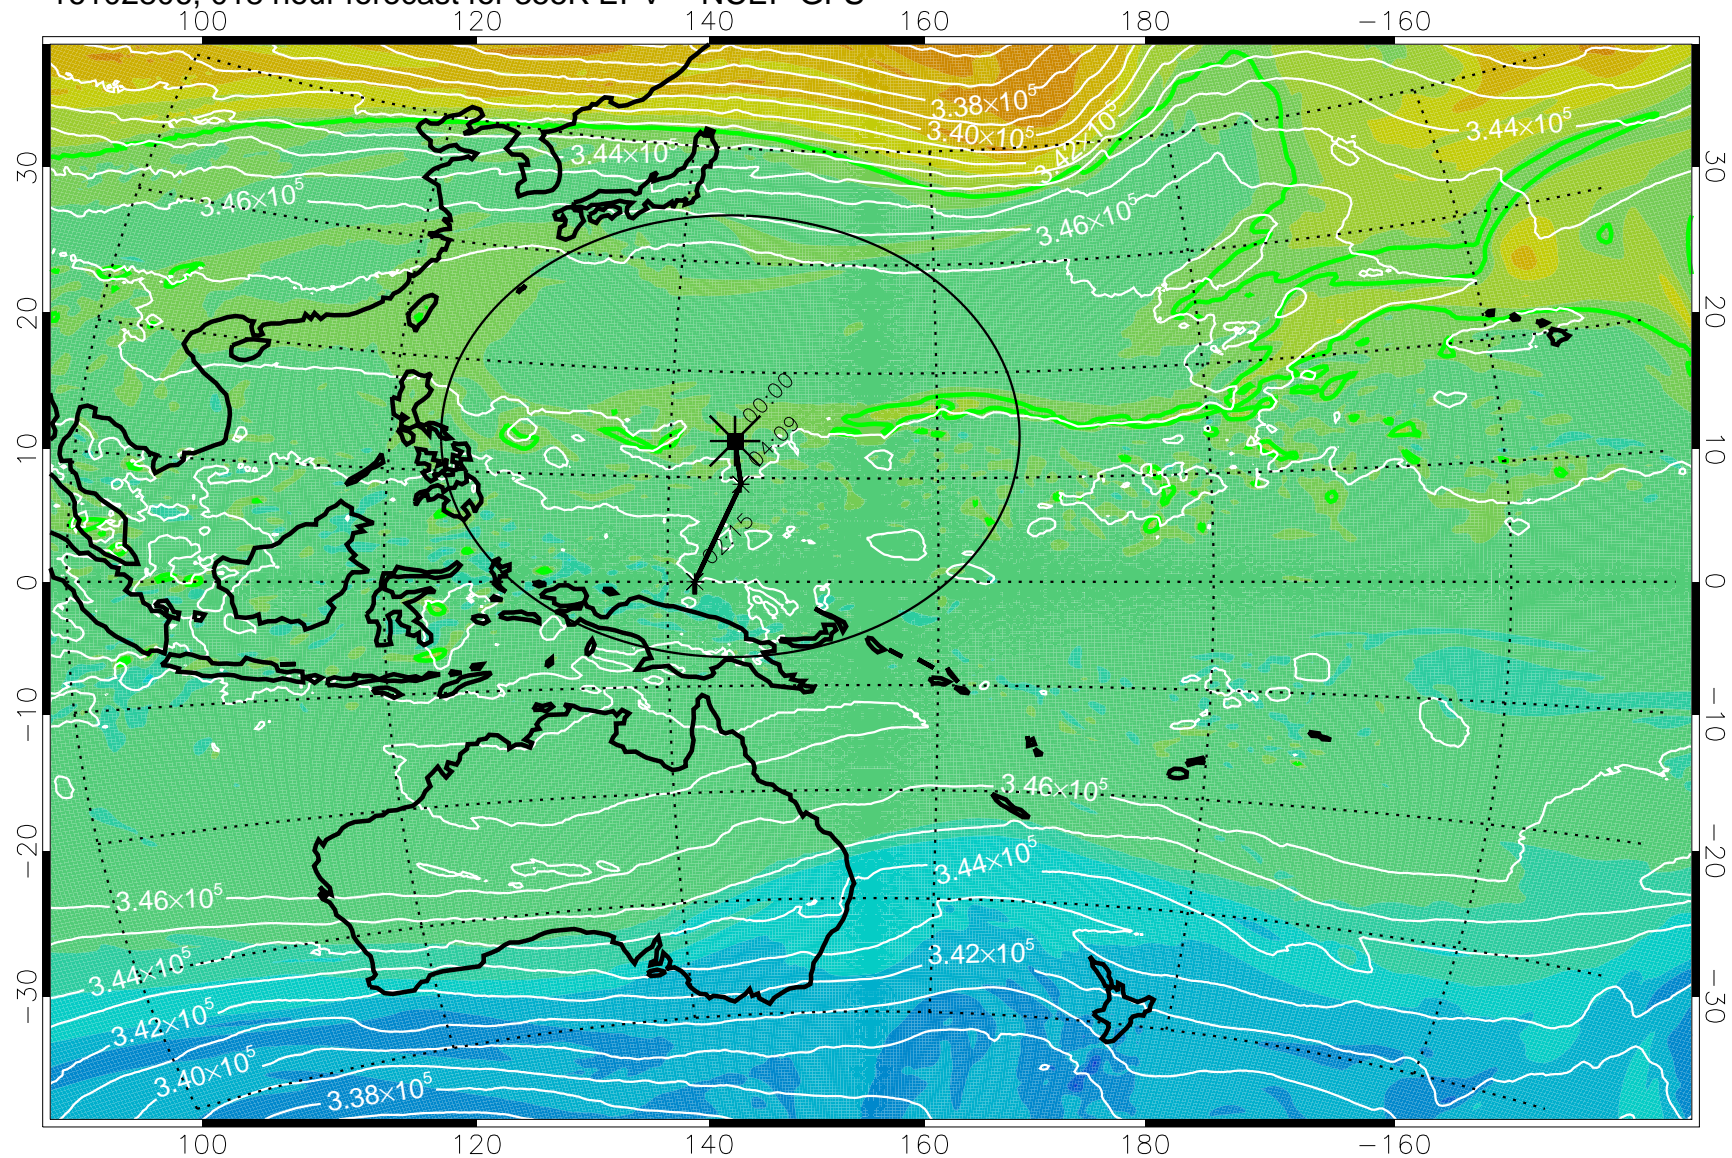

16102718, 006 hour forecast for 355K EPV -- NCEP GFS

355K Montgomery Streamfunction, white
EPV Tropopause (2 PVU) Position
Range ring of 2304 km

16102800, 012 hour forecast for 355K EPV -- NCEP GFS

355K Montgomery Streamfunction, white
EPV Tropopause (2 PVU) Position
Range ring of 2304 km

16102806, 018 hour forecast for 355K EPV -- NCEP GFS

355K Montgomery Streamfunction, white
EPV Tropopause (2 PVU) Position
Range ring of 2304 km

16102812, 024 hour forecast for 355K EPV -- NCEP GFS

355K Montgomery Streamfunction, white
EPV Tropopause (2 PVU) Position
Range ring of 2304 km

16102818, 030 hour forecast for 355K EPV -- NCEP GFS

355K Montgomery Streamfunction, white
EPV Tropopause (2 PVU) Position
Range ring of 2304 km

16102900, 036 hour forecast for 355K EPV -- NCEP GFS

355K Montgomery Streamfunction, white
EPV Tropopause (2 PVU) Position
Range ring of 2304 km

16102906, 042 hour forecast for 355K EPV -- NCEP GFS

355K Montgomery Streamfunction, white
EPV Tropopause (2 PVU) Position
Range ring of 2304 km

16102912, 048 hour forecast for 355K EPV -- NCEP GFS

355K Montgomery Streamfunction, white
EPV Tropopause (2 PVU) Position
Range ring of 2304 km