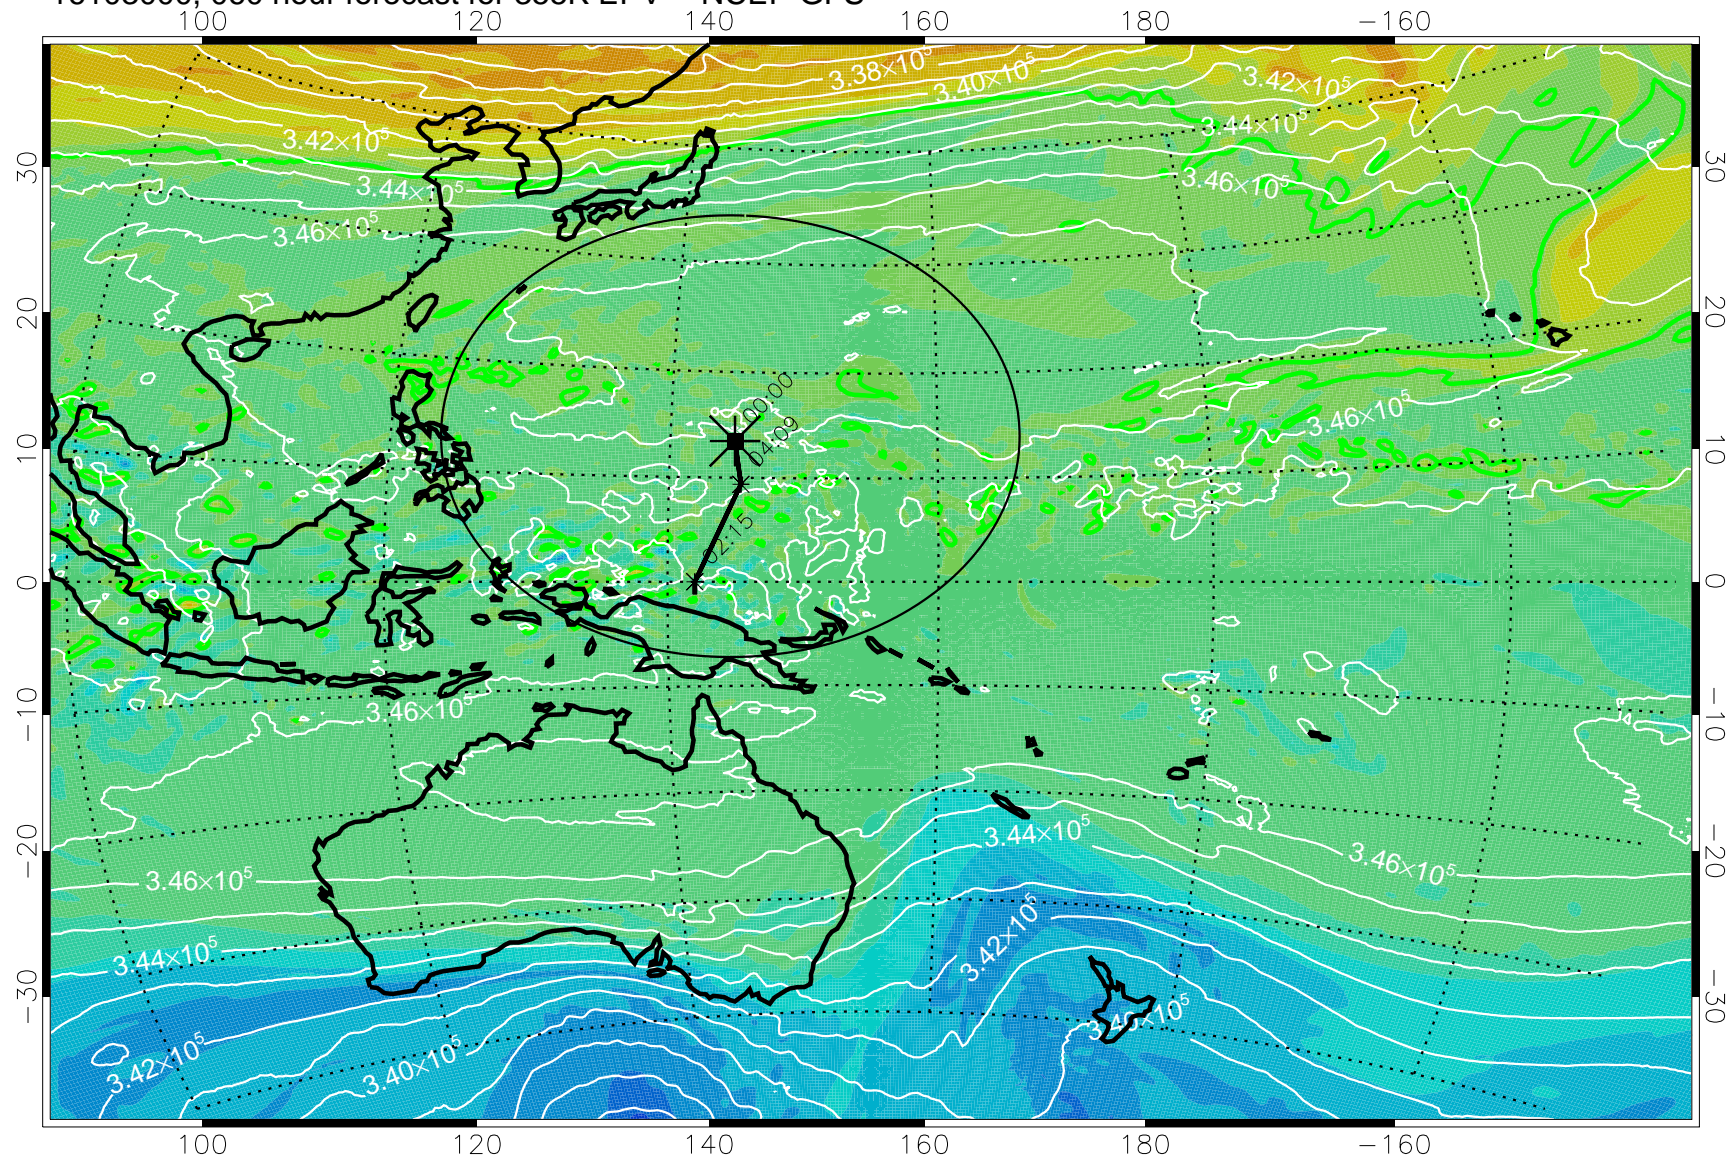

16102818, 030 hour forecast for 355K EPV -- NCEP GFS

355K Montgomery Streamfunction, white
EPV Tropopause (2 PVU) Position
Range ring of 2304 km

16102900, 036 hour forecast for 355K EPV -- NCEP GFS

355K Montgomery Streamfunction, white
EPV Tropopause (2 PVU) Position
Range ring of 2304 km

16102906, 042 hour forecast for 355K EPV -- NCEP GFS

355K Montgomery Streamfunction, white
EPV Tropopause (2 PVU) Position
Range ring of 2304 km

16102912, 048 hour forecast for 355K EPV -- NCEP GFS

355K Montgomery Streamfunction, white
EPV Tropopause (2 PVU) Position
Range ring of 2304 km

16102918, 054 hour forecast for 355K EPV -- NCEP GFS

355K Montgomery Streamfunction, white
EPV Tropopause (2 PVU) Position
Range ring of 2304 km

16103000, 060 hour forecast for 355K EPV -- NCEP GFS

355K Montgomery Streamfunction, white
EPV Tropopause (2 PVU) Position
Range ring of 2304 km

16103006, 066 hour forecast for 355K EPV -- NCEP GFS

355K Montgomery Streamfunction, white
EPV Tropopause (2 PVU) Position
Range ring of 2304 km

16103012, 072 hour forecast for 355K EPV -- NCEP GFS

355K Montgomery Streamfunction, white
EPV Tropopause (2 PVU) Position
Range ring of 2304 km