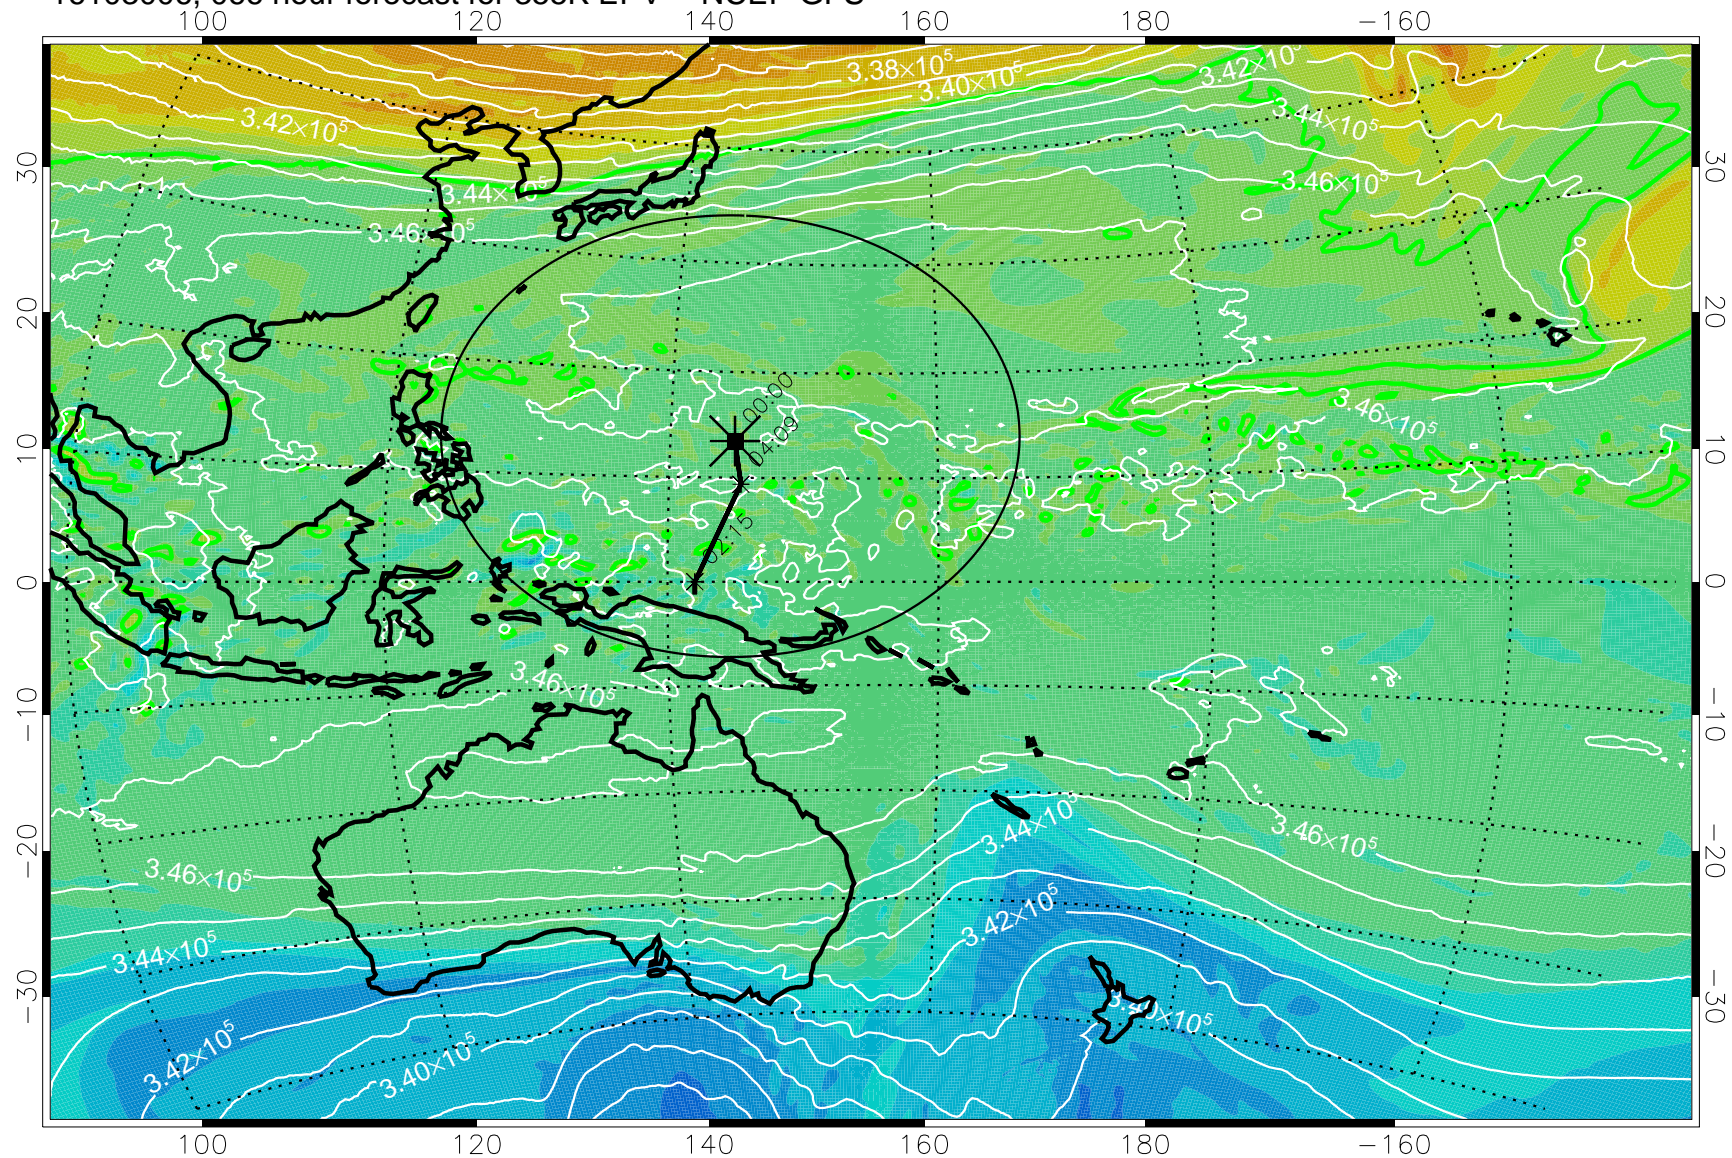

16102906, 042 hour forecast for 355K EPV -- NCEP GFS

355K Montgomery Streamfunction, white
EPV Tropopause (2 PVU) Position
Range ring of 2304 km

16102912, 048 hour forecast for 355K EPV -- NCEP GFS

355K Montgomery Streamfunction, white
EPV Tropopause (2 PVU) Position
Range ring of 2304 km

16102918, 054 hour forecast for 355K EPV -- NCEP GFS

355K Montgomery Streamfunction, white
EPV Tropopause (2 PVU) Position
Range ring of 2304 km

16103000, 060 hour forecast for 355K EPV -- NCEP GFS

355K Montgomery Streamfunction, white
EPV Tropopause (2 PVU) Position
Range ring of 2304 km

16103006, 066 hour forecast for 355K EPV -- NCEP GFS

355K Montgomery Streamfunction, white
EPV Tropopause (2 PVU) Position
Range ring of 2304 km

16103012, 072 hour forecast for 355K EPV -- NCEP GFS

355K Montgomery Streamfunction, white
EPV Tropopause (2 PVU) Position
Range ring of 2304 km

16103018, 078 hour forecast for 355K EPV -- NCEP GFS

355K Montgomery Streamfunction, white
EPV Tropopause (2 PVU) Position
Range ring of 2304 km

16103100, 084 hour forecast for 355K EPV -- NCEP GFS

355K Montgomery Streamfunction, white
EPV Tropopause (2 PVU) Position
Range ring of 2304 km