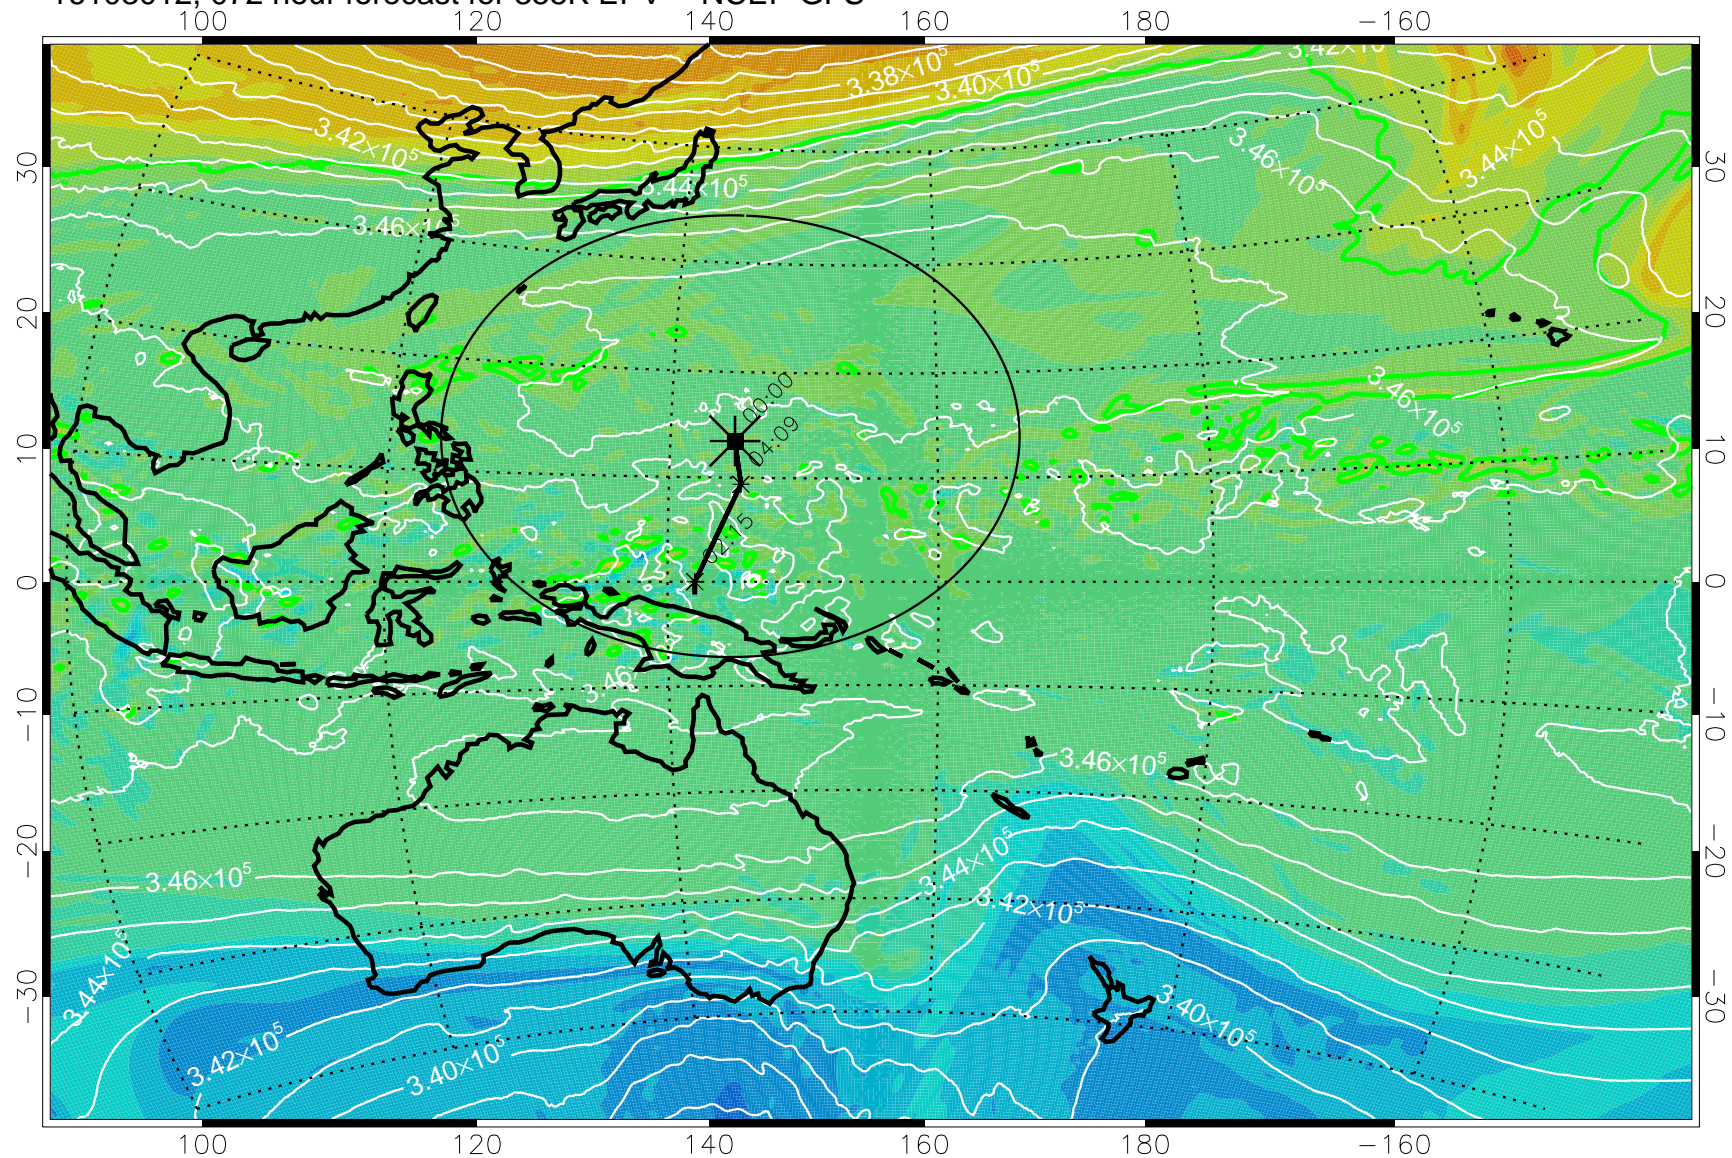

16102906, 042 hour forecast for 355K EPV -- NCEP GFS

355K Montgomery Streamfunction, white
EPV Tropopause (2 PVU) Position
Range ring of 2304 km

16102912, 048 hour forecast for 355K EPV -- NCEP GFS

355K Montgomery Streamfunction, white
EPV Tropopause (2 PVU) Position
Range ring of 2304 km

16102918, 054 hour forecast for 355K EPV -- NCEP GFS

355K Montgomery Streamfunction, white
EPV Tropopause (2 PVU) Position
Range ring of 2304 km

16103000, 060 hour forecast for 355K EPV -- NCEP GFS

355K Montgomery Streamfunction, white
EPV Tropopause (2 PVU) Position
Range ring of 2304 km

16103006, 066 hour forecast for 355K EPV -- NCEP GFS

355K Montgomery Streamfunction, white
EPV Tropopause (2 PVU) Position
Range ring of 2304 km

16103012, 072 hour forecast for 355K EPV -- NCEP GFS

355K Montgomery Streamfunction, white
EPV Tropopause (2 PVU) Position
Range ring of 2304 km

16103018, 078 hour forecast for 355K EPV -- NCEP GFS

355K Montgomery Streamfunction, white
EPV Tropopause (2 PVU) Position
Range ring of 2304 km

16103100, 084 hour forecast for 355K EPV -- NCEP GFS

355K Montgomery Streamfunction, white
EPV Tropopause (2 PVU) Position
Range ring of 2304 km