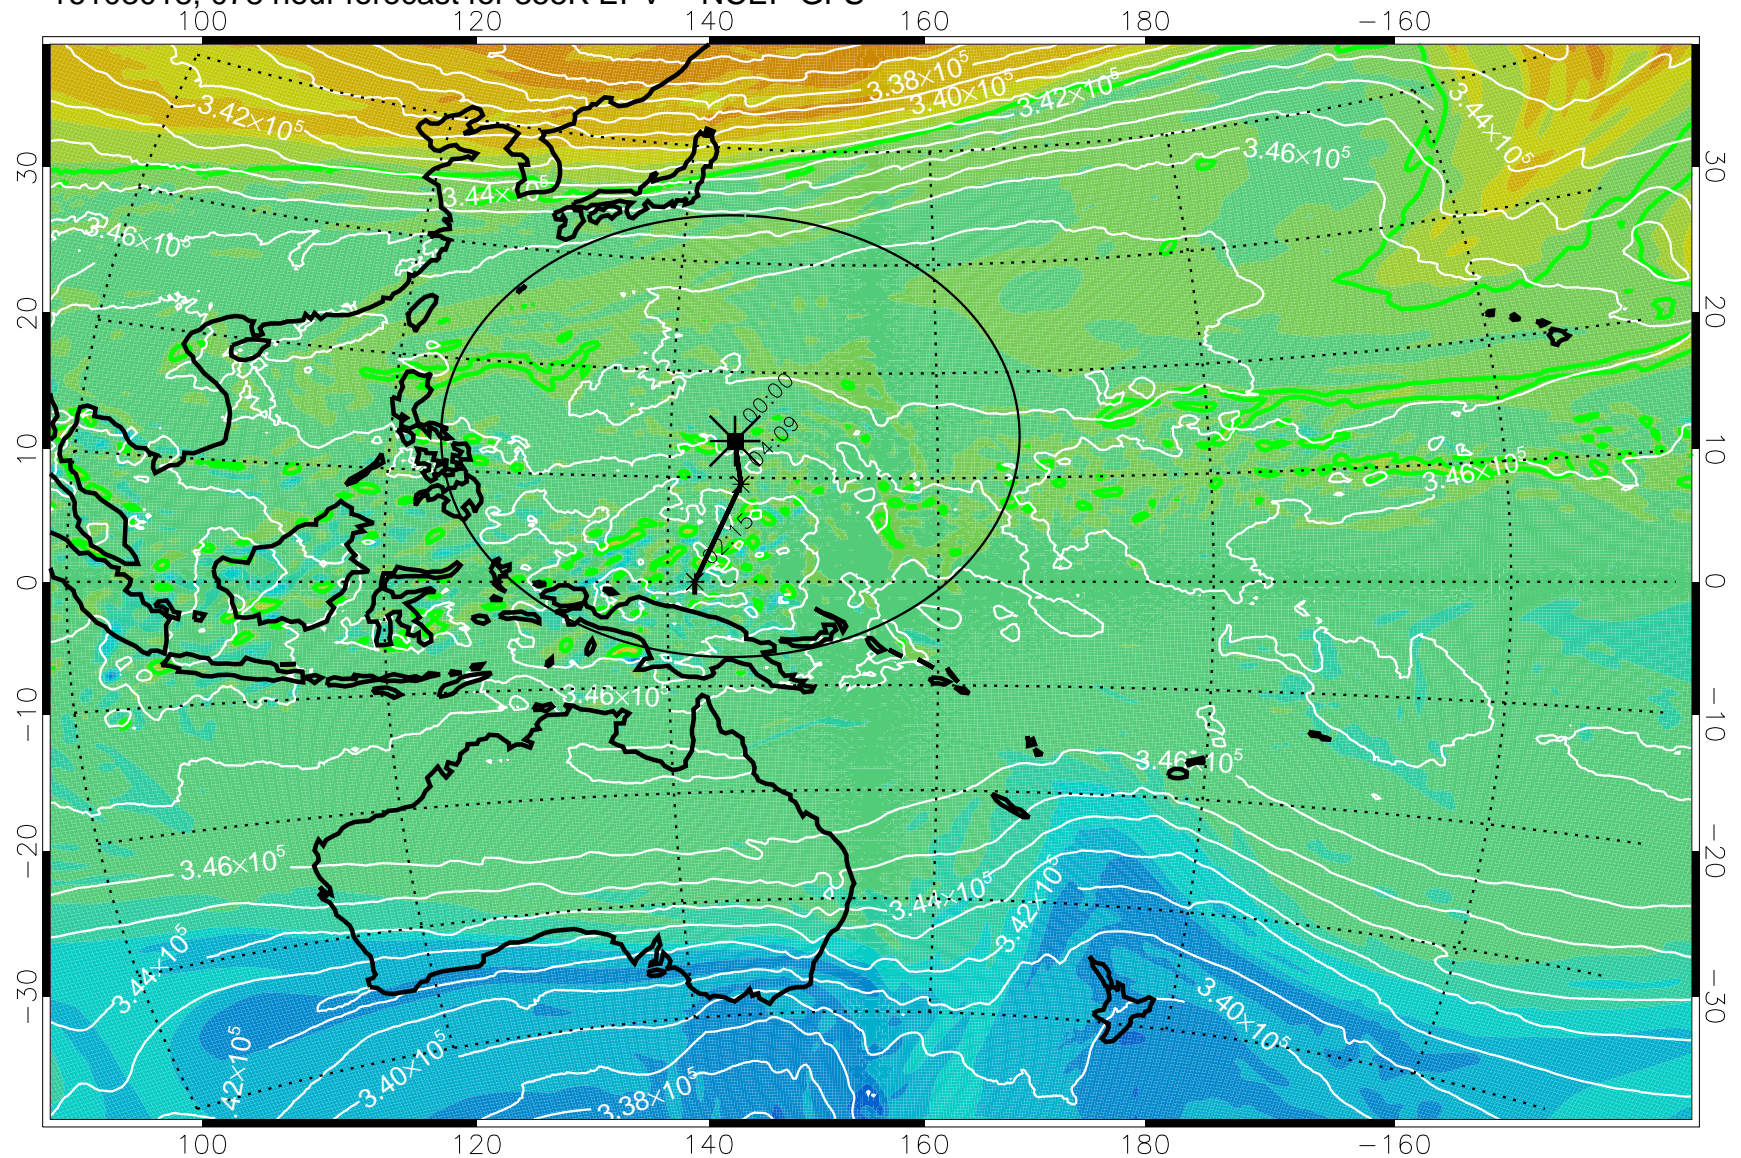

16102918, 054 hour forecast for 355K EPV -- NCEP GFS

355K Montgomery Streamfunction, white
EPV Tropopause (2 PVU) Position
Range ring of 2304 km

16103000, 060 hour forecast for 355K EPV -- NCEP GFS

355K Montgomery Streamfunction, white
EPV Tropopause (2 PVU) Position
Range ring of 2304 km

16103006, 066 hour forecast for 355K EPV -- NCEP GFS

355K Montgomery Streamfunction, white
EPV Tropopause (2 PVU) Position
Range ring of 2304 km

16103012, 072 hour forecast for 355K EPV -- NCEP GFS

355K Montgomery Streamfunction, white
EPV Tropopause (2 PVU) Position
Range ring of 2304 km

16103018, 078 hour forecast for 355K EPV -- NCEP GFS

355K Montgomery Streamfunction, white
EPV Tropopause (2 PVU) Position
Range ring of 2304 km

16103100, 084 hour forecast for 355K EPV -- NCEP GFS

355K Montgomery Streamfunction, white
EPV Tropopause (2 PVU) Position
Range ring of 2304 km

16103106, 090 hour forecast for 355K EPV -- NCEP GFS

355K Montgomery Streamfunction, white
EPV Tropopause (2 PVU) Position
Range ring of 2304 km

16103112, 096 hour forecast for 355K EPV -- NCEP GFS

355K Montgomery Streamfunction, white
EPV Tropopause (2 PVU) Position
Range ring of 2304 km