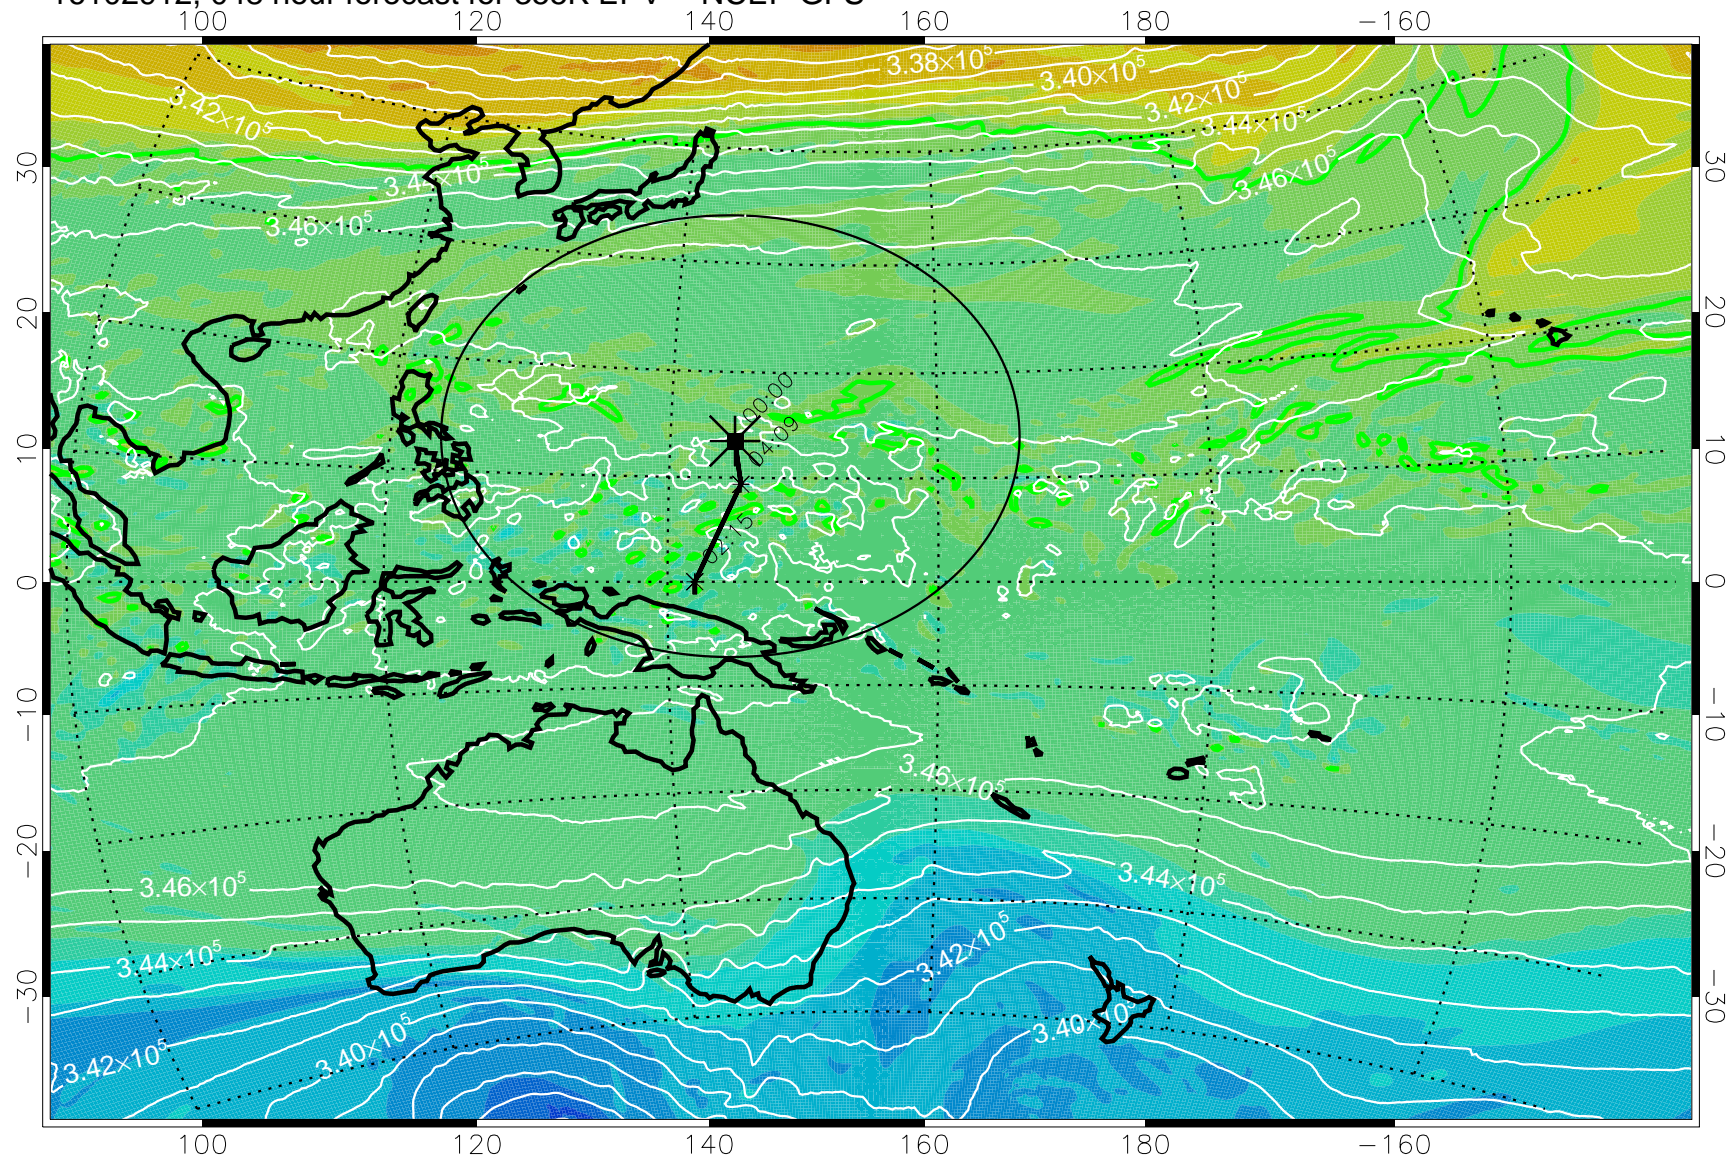

16102806, 018 hour forecast for 355K EPV -- NCEP GFS

355K Montgomery Streamfunction, white
EPV Tropopause (2 PVU) Position
Range ring of 2304 km

16102812, 024 hour forecast for 355K EPV -- NCEP GFS

355K Montgomery Streamfunction, white
EPV Tropopause (2 PVU) Position
Range ring of 2304 km

16102818, 030 hour forecast for 355K EPV -- NCEP GFS

355K Montgomery Streamfunction, white
EPV Tropopause (2 PVU) Position
Range ring of 2304 km

16102900, 036 hour forecast for 355K EPV -- NCEP GFS

355K Montgomery Streamfunction, white
EPV Tropopause (2 PVU) Position
Range ring of 2304 km

16102906, 042 hour forecast for 355K EPV -- NCEP GFS

355K Montgomery Streamfunction, white
EPV Tropopause (2 PVU) Position
Range ring of 2304 km

16102912, 048 hour forecast for 355K EPV -- NCEP GFS

355K Montgomery Streamfunction, white
EPV Tropopause (2 PVU) Position
Range ring of 2304 km

16102918, 054 hour forecast for 355K EPV -- NCEP GFS

355K Montgomery Streamfunction, white
EPV Tropopause (2 PVU) Position
Range ring of 2304 km

16103000, 060 hour forecast for 355K EPV -- NCEP GFS

355K Montgomery Streamfunction, white
EPV Tropopause (2 PVU) Position
Range ring of 2304 km