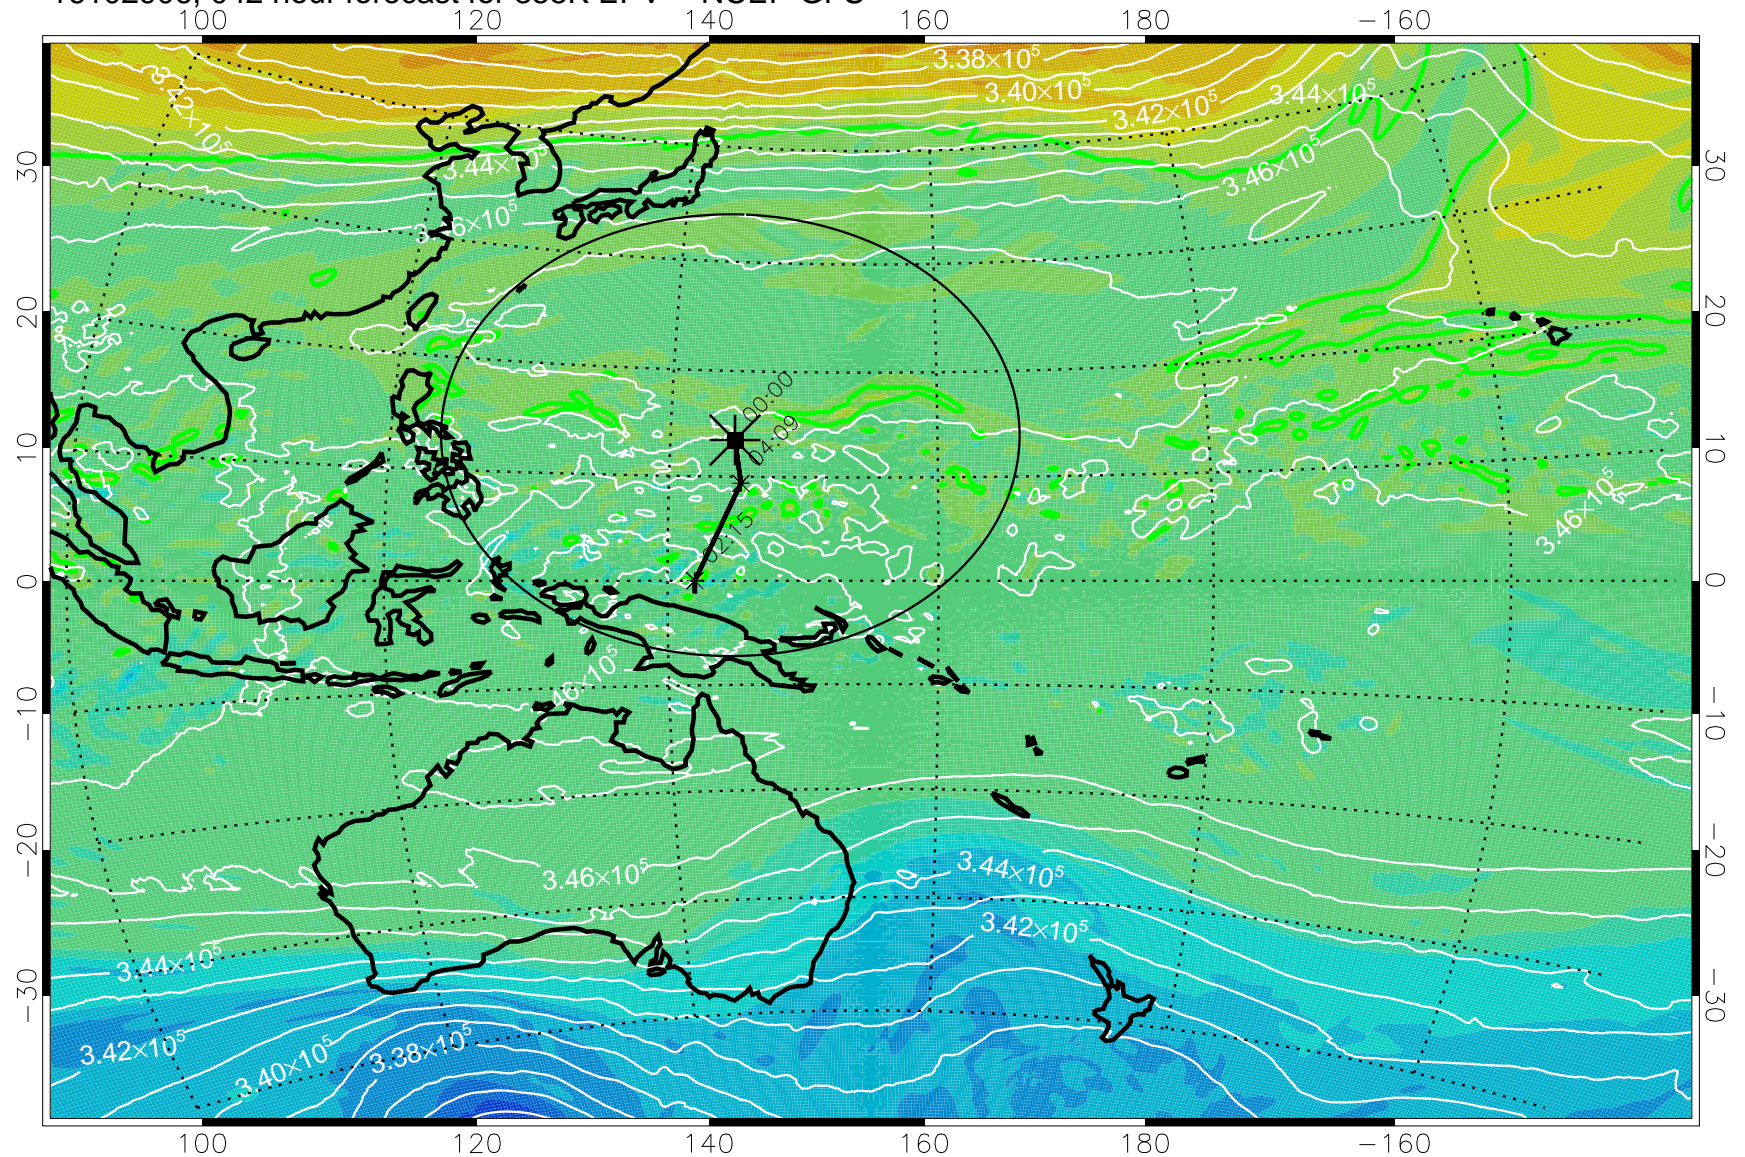

16102806, 018 hour forecast for 355K EPV -- NCEP GFS

355K Montgomery Streamfunction, white
EPV Tropopause (2 PVU) Position
Range ring of 2304 km

16102812, 024 hour forecast for 355K EPV -- NCEP GFS

355K Montgomery Streamfunction, white
EPV Tropopause (2 PVU) Position
Range ring of 2304 km

16102818, 030 hour forecast for 355K EPV -- NCEP GFS

355K Montgomery Streamfunction, white
EPV Tropopause (2 PVU) Position
Range ring of 2304 km

16102900, 036 hour forecast for 355K EPV -- NCEP GFS

355K Montgomery Streamfunction, white
EPV Tropopause (2 PVU) Position
Range ring of 2304 km

16102906, 042 hour forecast for 355K EPV -- NCEP GFS

355K Montgomery Streamfunction, white
EPV Tropopause (2 PVU) Position
Range ring of 2304 km

16102912, 048 hour forecast for 355K EPV -- NCEP GFS

355K Montgomery Streamfunction, white
EPV Tropopause (2 PVU) Position
Range ring of 2304 km

16102918, 054 hour forecast for 355K EPV -- NCEP GFS

355K Montgomery Streamfunction, white
EPV Tropopause (2 PVU) Position
Range ring of 2304 km

16103000, 060 hour forecast for 355K EPV -- NCEP GFS

355K Montgomery Streamfunction, white
EPV Tropopause (2 PVU) Position
Range ring of 2304 km