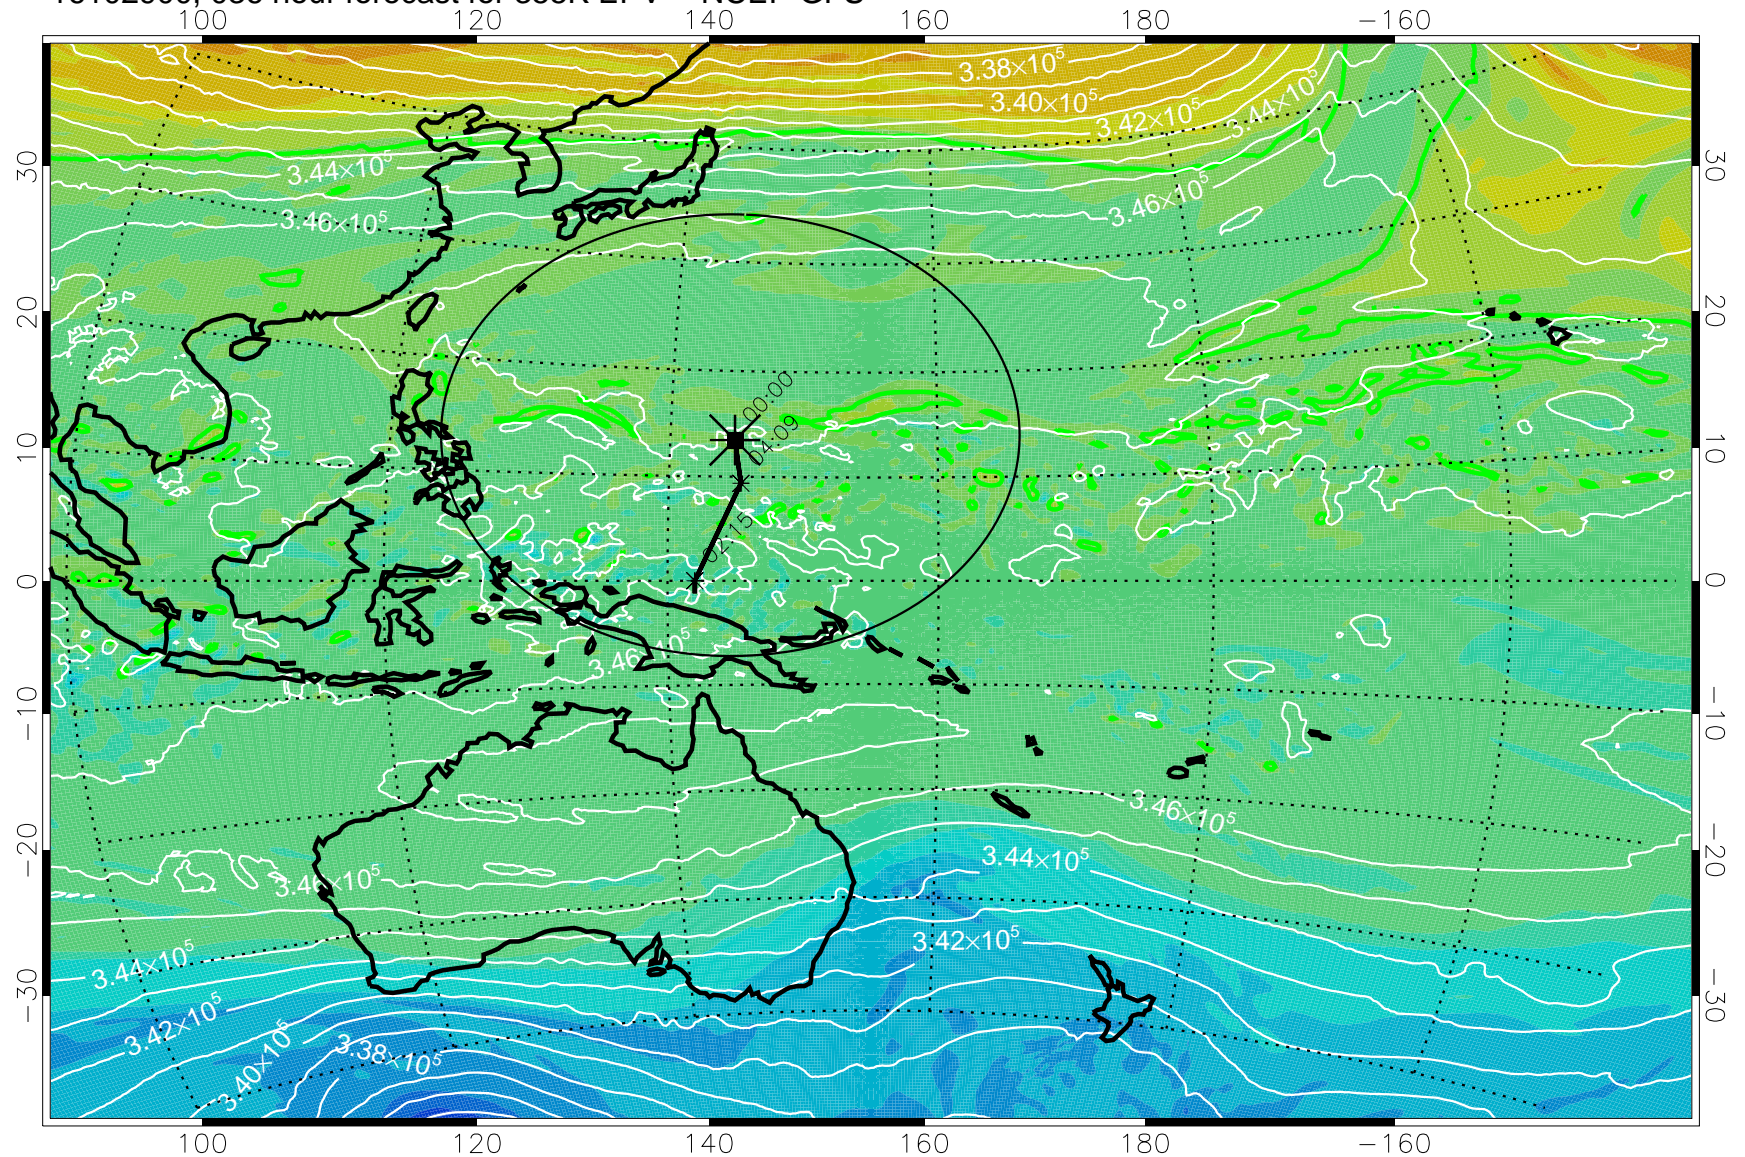

16102806, 018 hour forecast for 355K EPV -- NCEP GFS

355K Montgomery Streamfunction, white
EPV Tropopause (2 PVU) Position
Range ring of 2304 km

16102812, 024 hour forecast for 355K EPV -- NCEP GFS

355K Montgomery Streamfunction, white
EPV Tropopause (2 PVU) Position
Range ring of 2304 km

16102818, 030 hour forecast for 355K EPV -- NCEP GFS

355K Montgomery Streamfunction, white
EPV Tropopause (2 PVU) Position
Range ring of 2304 km

16102900, 036 hour forecast for 355K EPV -- NCEP GFS

355K Montgomery Streamfunction, white
EPV Tropopause (2 PVU) Position
Range ring of 2304 km

16102906, 042 hour forecast for 355K EPV -- NCEP GFS

355K Montgomery Streamfunction, white
EPV Tropopause (2 PVU) Position
Range ring of 2304 km

16102912, 048 hour forecast for 355K EPV -- NCEP GFS

355K Montgomery Streamfunction, white
EPV Tropopause (2 PVU) Position
Range ring of 2304 km

16102918, 054 hour forecast for 355K EPV -- NCEP GFS

355K Montgomery Streamfunction, white
EPV Tropopause (2 PVU) Position
Range ring of 2304 km

16103000, 060 hour forecast for 355K EPV -- NCEP GFS

355K Montgomery Streamfunction, white
EPV Tropopause (2 PVU) Position
Range ring of 2304 km