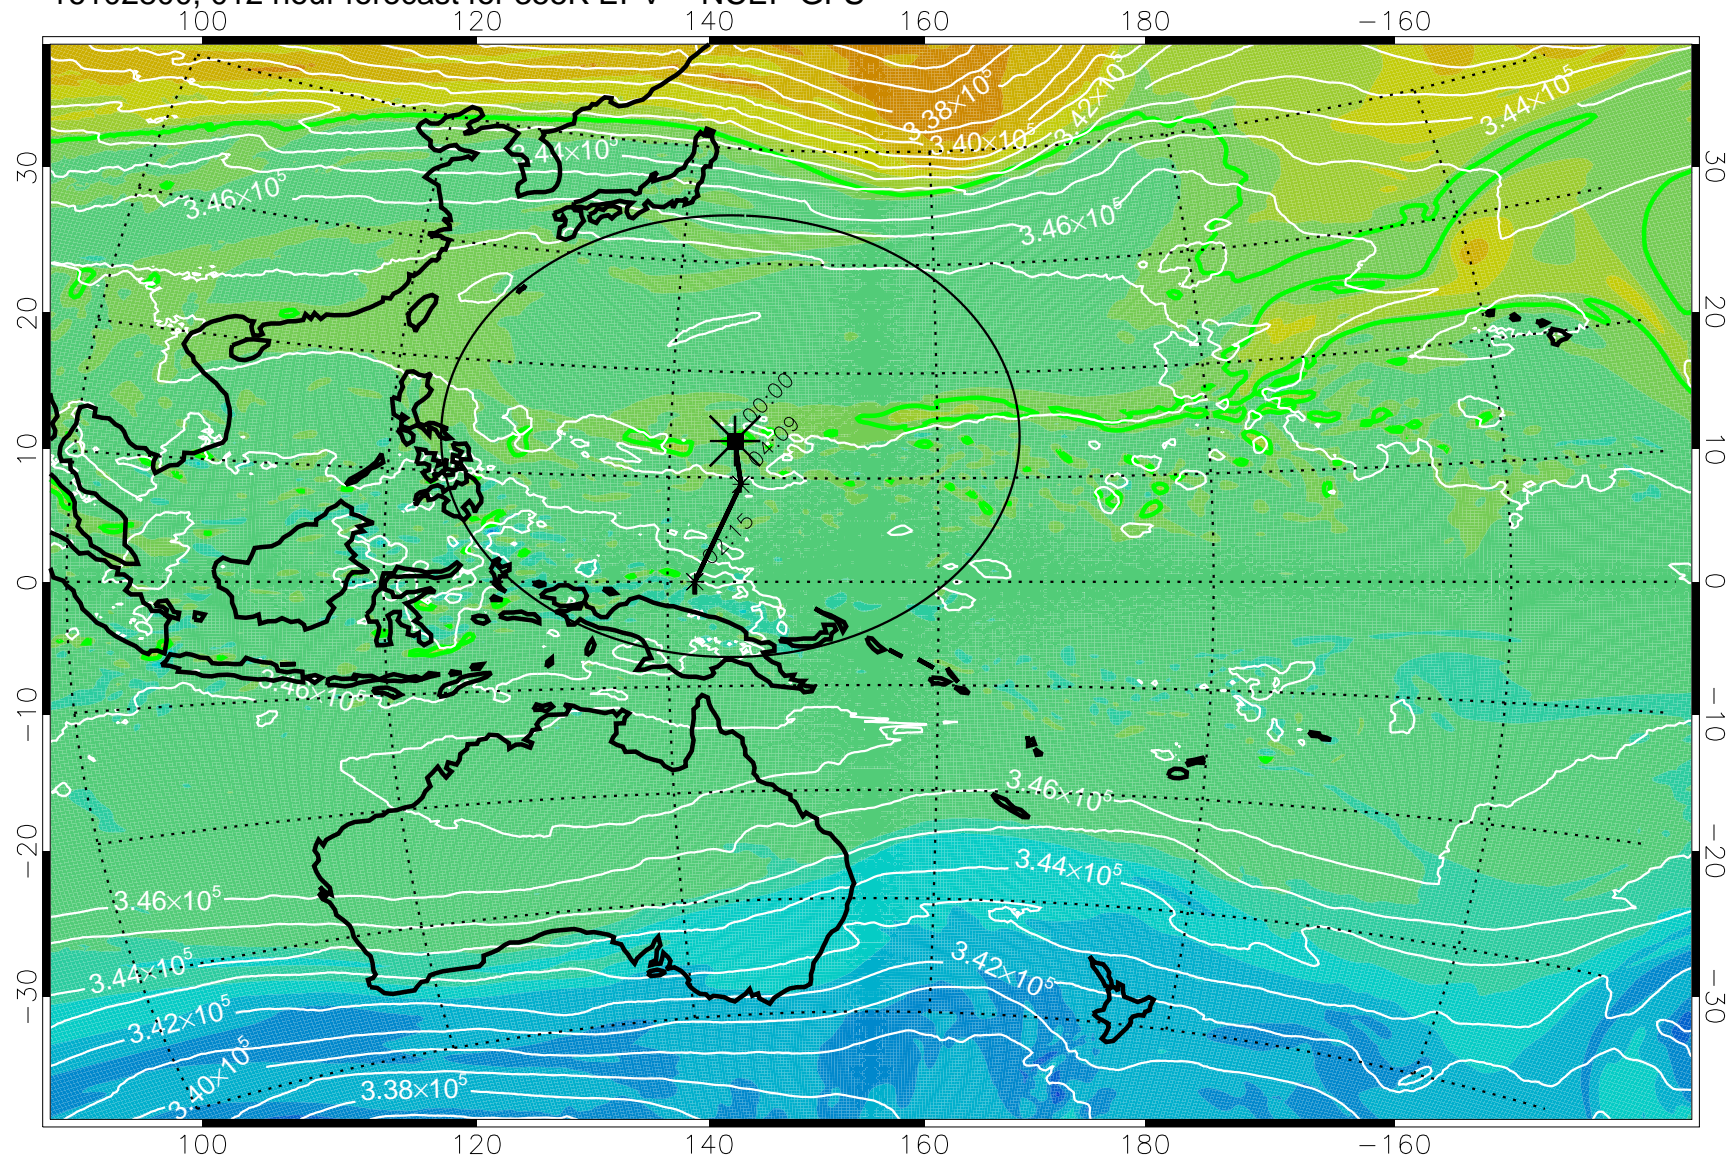

16102718, 006 hour forecast for 355K EPV -- NCEP GFS

355K Montgomery Streamfunction, white
EPV Tropopause (2 PVU) Position
Range ring of 2304 km

16102800, 012 hour forecast for 355K EPV -- NCEP GFS

355K Montgomery Streamfunction, white
EPV Tropopause (2 PVU) Position
Range ring of 2304 km

16102806, 018 hour forecast for 355K EPV -- NCEP GFS

355K Montgomery Streamfunction, white
EPV Tropopause (2 PVU) Position
Range ring of 2304 km

16102812, 024 hour forecast for 355K EPV -- NCEP GFS

355K Montgomery Streamfunction, white
EPV Tropopause (2 PVU) Position
Range ring of 2304 km

16102818, 030 hour forecast for 355K EPV -- NCEP GFS

355K Montgomery Streamfunction, white
EPV Tropopause (2 PVU) Position
Range ring of 2304 km

16102900, 036 hour forecast for 355K EPV -- NCEP GFS

355K Montgomery Streamfunction, white
EPV Tropopause (2 PVU) Position
Range ring of 2304 km

16102906, 042 hour forecast for 355K EPV -- NCEP GFS

355K Montgomery Streamfunction, white
EPV Tropopause (2 PVU) Position
Range ring of 2304 km

16102912, 048 hour forecast for 355K EPV -- NCEP GFS

355K Montgomery Streamfunction, white
EPV Tropopause (2 PVU) Position
Range ring of 2304 km