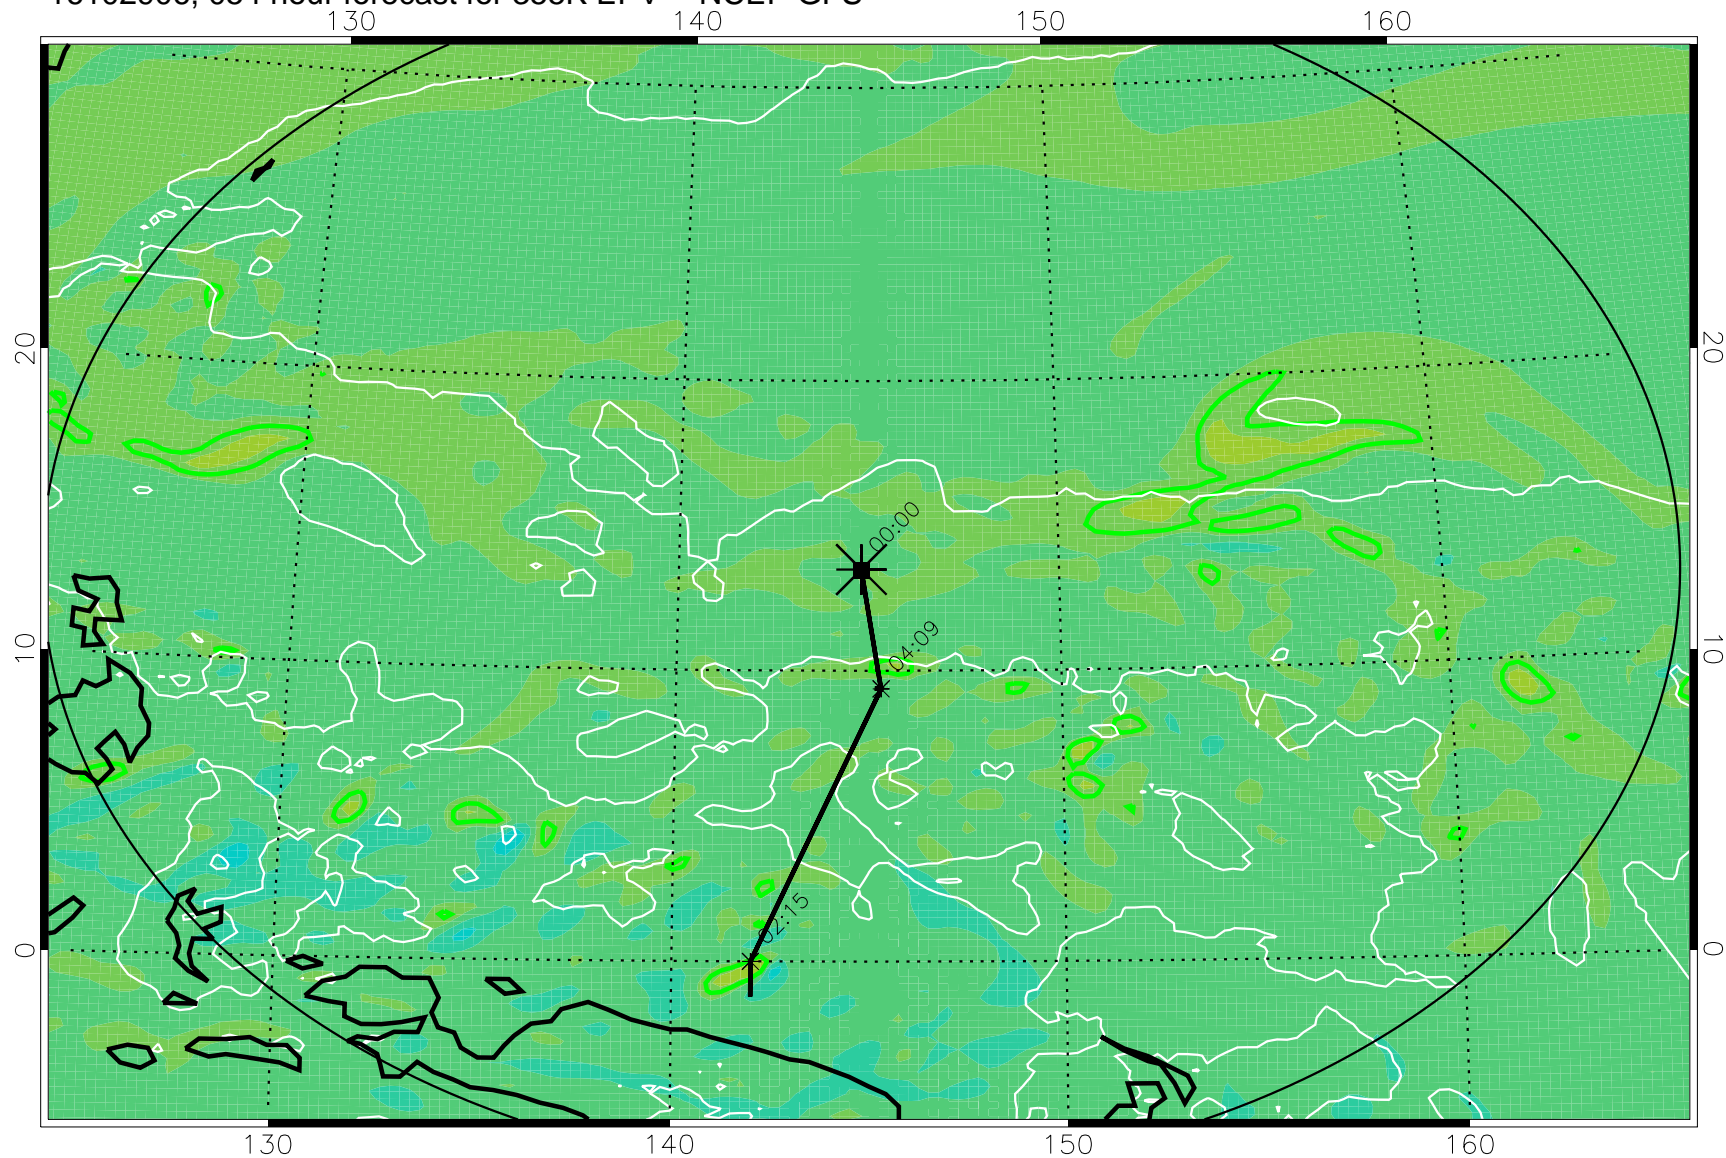

16102818, 042 hour forecast for 355K EPV -- NCEP GFS

355K Montgomery Streamfunction, white  
EPV Tropopause (2 PVU) Position  
Range ring of 2304 km

16102900, 048 hour forecast for 355K EPV -- NCEP GFS

355K Montgomery Streamfunction, white  
EPV Tropopause (2 PVU) Position  
Range ring of 2304 km

16102906, 054 hour forecast for 355K EPV -- NCEP GFS

355K Montgomery Streamfunction, white  
EPV Tropopause (2 PVU) Position  
Range ring of 2304 km

16102912, 060 hour forecast for 355K EPV -- NCEP GFS

355K Montgomery Streamfunction, white  
EPV Tropopause (2 PVU) Position  
Range ring of 2304 km

16102918, 066 hour forecast for 355K EPV -- NCEP GFS

355K Montgomery Streamfunction, white  
EPV Tropopause (2 PVU) Position  
Range ring of 2304 km

16103000, 072 hour forecast for 355K EPV -- NCEP GFS

355K Montgomery Streamfunction, white  
EPV Tropopause (2 PVU) Position  
Range ring of 2304 km

16103006, 078 hour forecast for 355K EPV -- NCEP GFS

355K Montgomery Streamfunction, white  
EPV Tropopause (2 PVU) Position  
Range ring of 2304 km

16103012, 084 hour forecast for 355K EPV -- NCEP GFS

355K Montgomery Streamfunction, white  
EPV Tropopause (2 PVU) Position  
Range ring of 2304 km