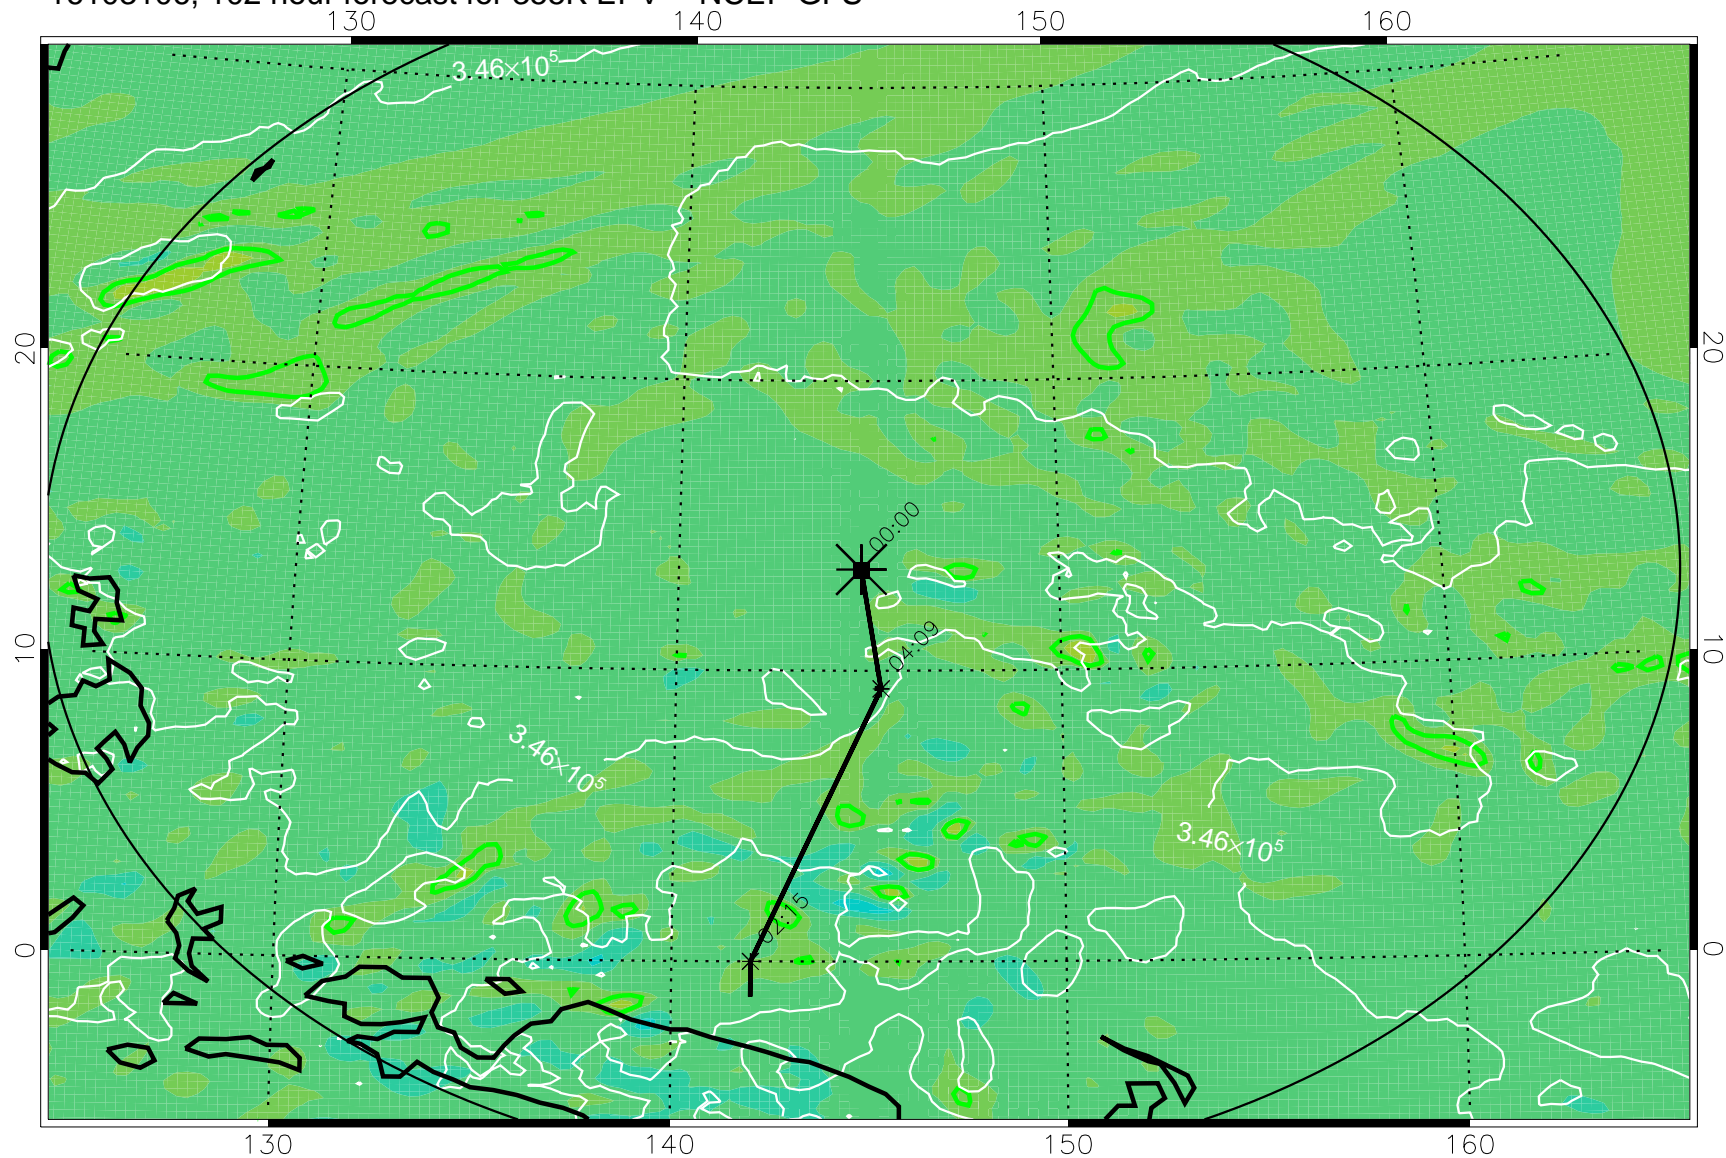

16103006, 078 hour forecast for 355K EPV -- NCEP GFS

355K Montgomery Streamfunction, white  
EPV Tropopause (2 PVU) Position  
Range ring of 2304 km

16103012, 084 hour forecast for 355K EPV -- NCEP GFS

355K Montgomery Streamfunction, white  
EPV Tropopause (2 PVU) Position  
Range ring of 2304 km

16103018, 090 hour forecast for 355K EPV -- NCEP GFS

355K Montgomery Streamfunction, white  
EPV Tropopause (2 PVU) Position  
Range ring of 2304 km

16103100, 096 hour forecast for 355K EPV -- NCEP GFS

355K Montgomery Streamfunction, white  
EPV Tropopause (2 PVU) Position  
Range ring of 2304 km

16103106, 102 hour forecast for 355K EPV -- NCEP GFS

355K Montgomery Streamfunction, white  
EPV Tropopause (2 PVU) Position  
Range ring of 2304 km

16103112, 108 hour forecast for 355K EPV -- NCEP GFS

355K Montgomery Streamfunction, white  
EPV Tropopause (2 PVU) Position  
Range ring of 2304 km

16103118, 114 hour forecast for 355K EPV -- NCEP GFS

355K Montgomery Streamfunction, white  
EPV Tropopause (2 PVU) Position  
Range ring of 2304 km

16110100, 120 hour forecast for 355K EPV -- NCEP GFS

355K Montgomery Streamfunction, white  
EPV Tropopause (2 PVU) Position  
Range ring of 2304 km