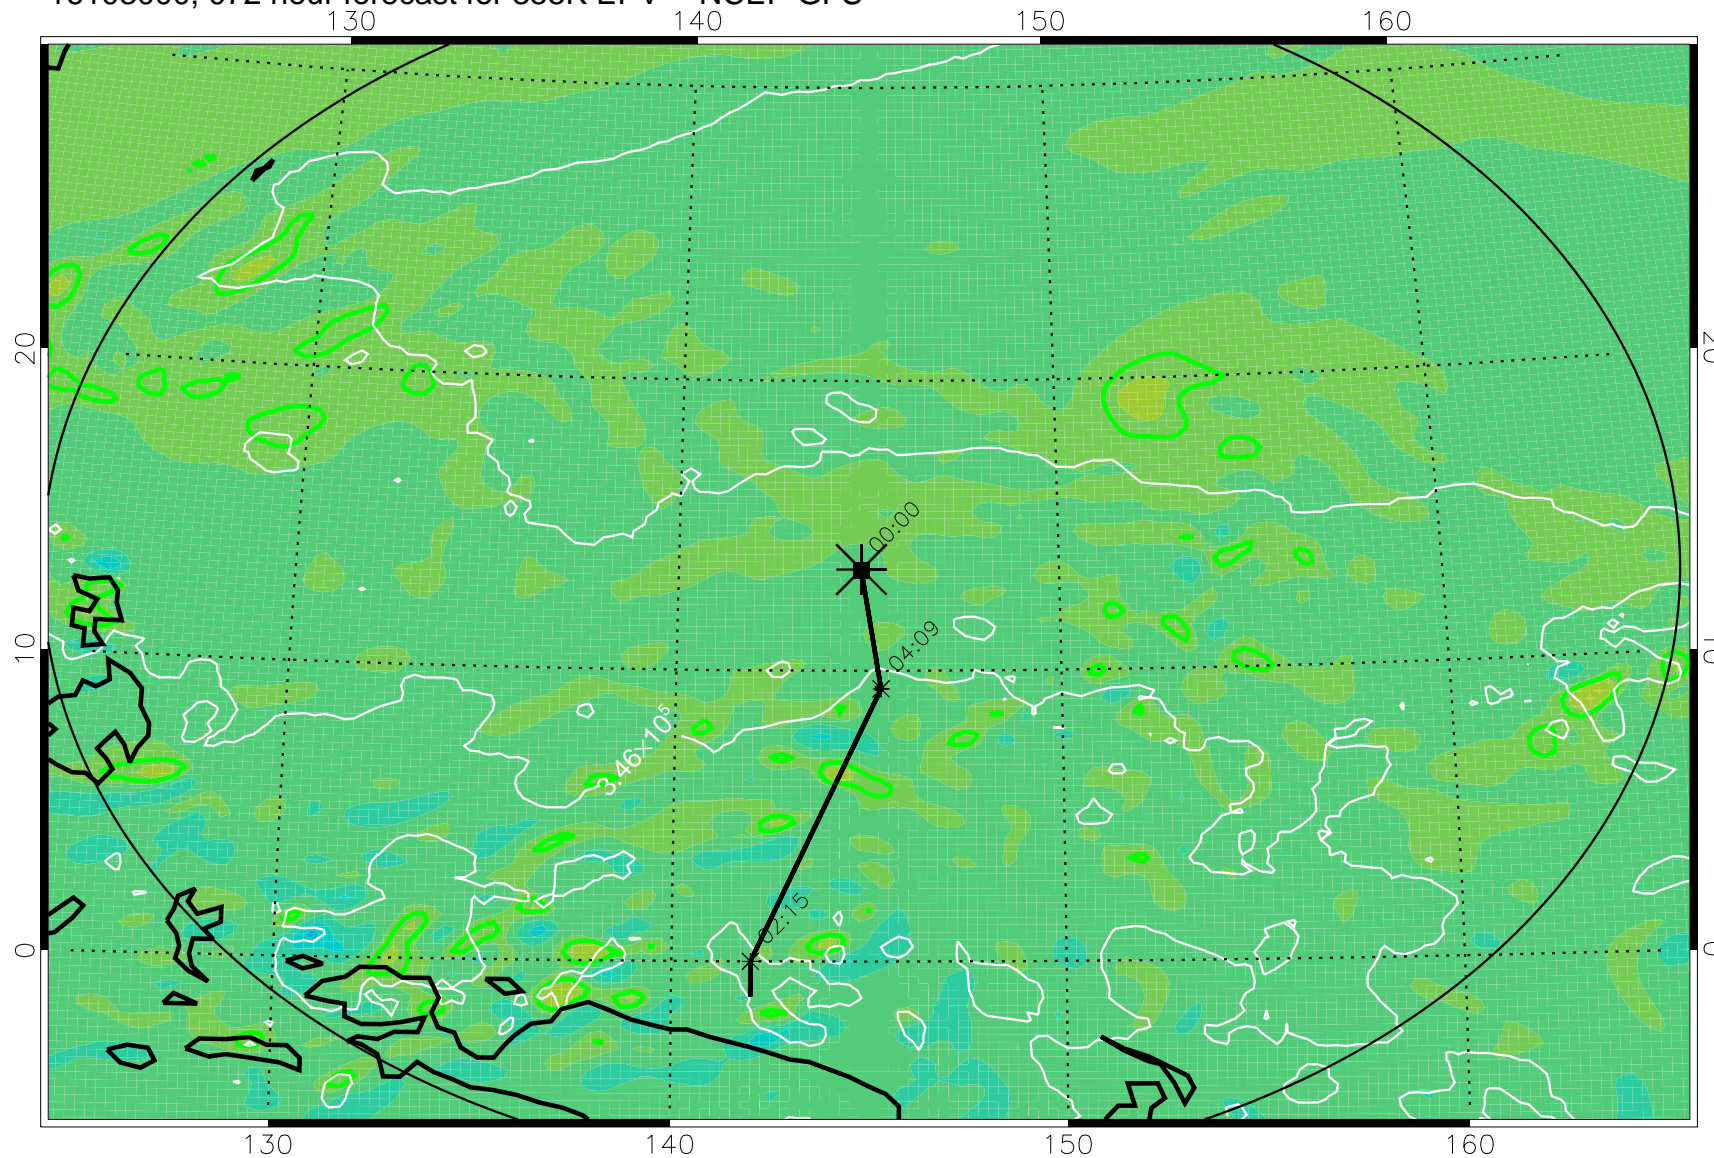

16102906, 054 hour forecast for 355K EPV -- NCEP GFS

355K Montgomery Streamfunction, white  
EPV Tropopause (2 PVU) Position  
Range ring of 2304 km

16102912, 060 hour forecast for 355K EPV -- NCEP GFS

355K Montgomery Streamfunction, white  
EPV Tropopause (2 PVU) Position  
Range ring of 2304 km

16102918, 066 hour forecast for 355K EPV -- NCEP GFS

355K Montgomery Streamfunction, white  
EPV Tropopause (2 PVU) Position  
Range ring of 2304 km

16103000, 072 hour forecast for 355K EPV -- NCEP GFS

355K Montgomery Streamfunction, white  
EPV Tropopause (2 PVU) Position  
Range ring of 2304 km

16103006, 078 hour forecast for 355K EPV -- NCEP GFS

355K Montgomery Streamfunction, white  
EPV Tropopause (2 PVU) Position  
Range ring of 2304 km

16103012, 084 hour forecast for 355K EPV -- NCEP GFS

355K Montgomery Streamfunction, white  
EPV Tropopause (2 PVU) Position  
Range ring of 2304 km

16103018, 090 hour forecast for 355K EPV -- NCEP GFS

355K Montgomery Streamfunction, white  
EPV Tropopause (2 PVU) Position  
Range ring of 2304 km

16103100, 096 hour forecast for 355K EPV -- NCEP GFS

355K Montgomery Streamfunction, white  
EPV Tropopause (2 PVU) Position  
Range ring of 2304 km