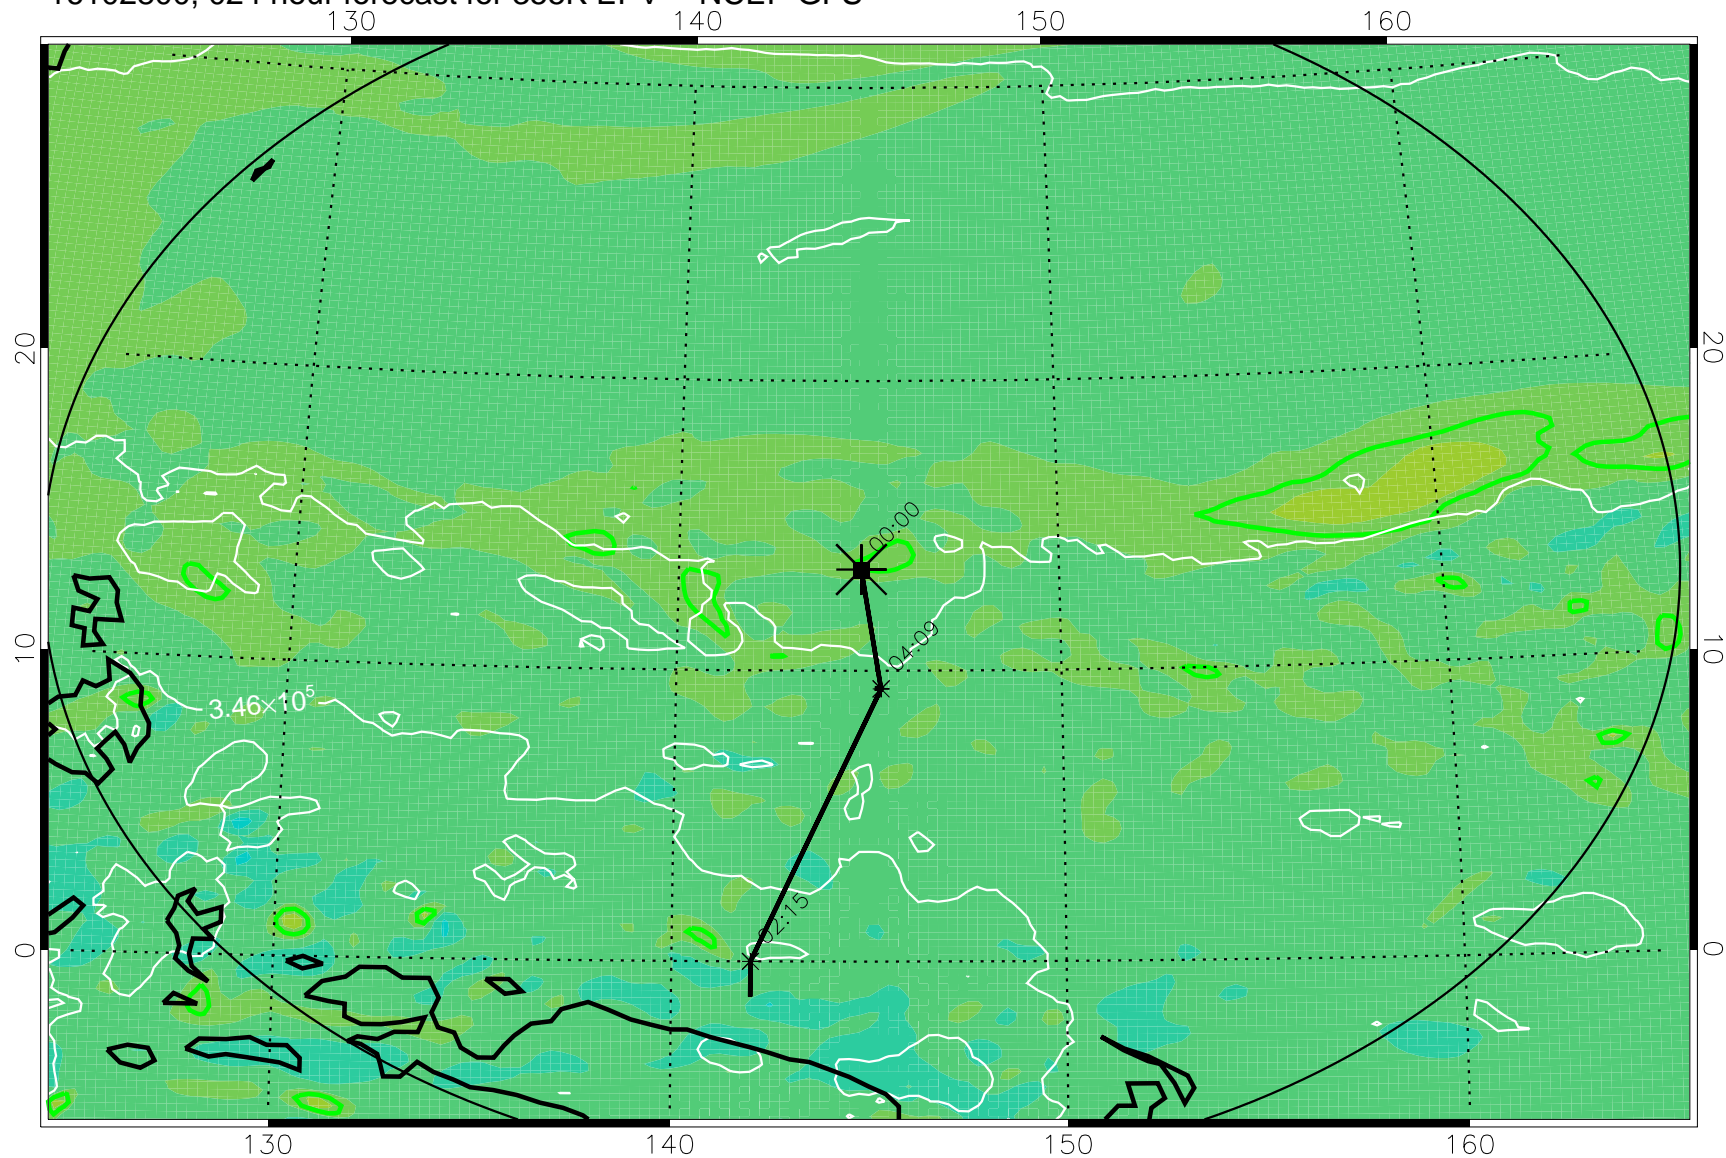

16102706, 006 hour forecast for 355K EPV -- NCEP GFS

355K Montgomery Streamfunction, white  
EPV Tropopause (2 PVU) Position  
Range ring of 2304 km

16102712, 012 hour forecast for 355K EPV -- NCEP GFS

355K Montgomery Streamfunction, white  
EPV Tropopause (2 PVU) Position  
Range ring of 2304 km

16102718, 018 hour forecast for 355K EPV -- NCEP GFS

355K Montgomery Streamfunction, white  
EPV Tropopause (2 PVU) Position  
Range ring of 2304 km

16102800, 024 hour forecast for 355K EPV -- NCEP GFS

355K Montgomery Streamfunction, white  
EPV Tropopause (2 PVU) Position  
Range ring of 2304 km

16102806, 030 hour forecast for 355K EPV -- NCEP GFS

355K Montgomery Streamfunction, white  
EPV Tropopause (2 PVU) Position  
Range ring of 2304 km

16102812, 036 hour forecast for 355K EPV -- NCEP GFS

355K Montgomery Streamfunction, white  
EPV Tropopause (2 PVU) Position  
Range ring of 2304 km

16102818, 042 hour forecast for 355K EPV -- NCEP GFS

355K Montgomery Streamfunction, white  
EPV Tropopause (2 PVU) Position  
Range ring of 2304 km

16102900, 048 hour forecast for 355K EPV -- NCEP GFS

355K Montgomery Streamfunction, white  
EPV Tropopause (2 PVU) Position  
Range ring of 2304 km