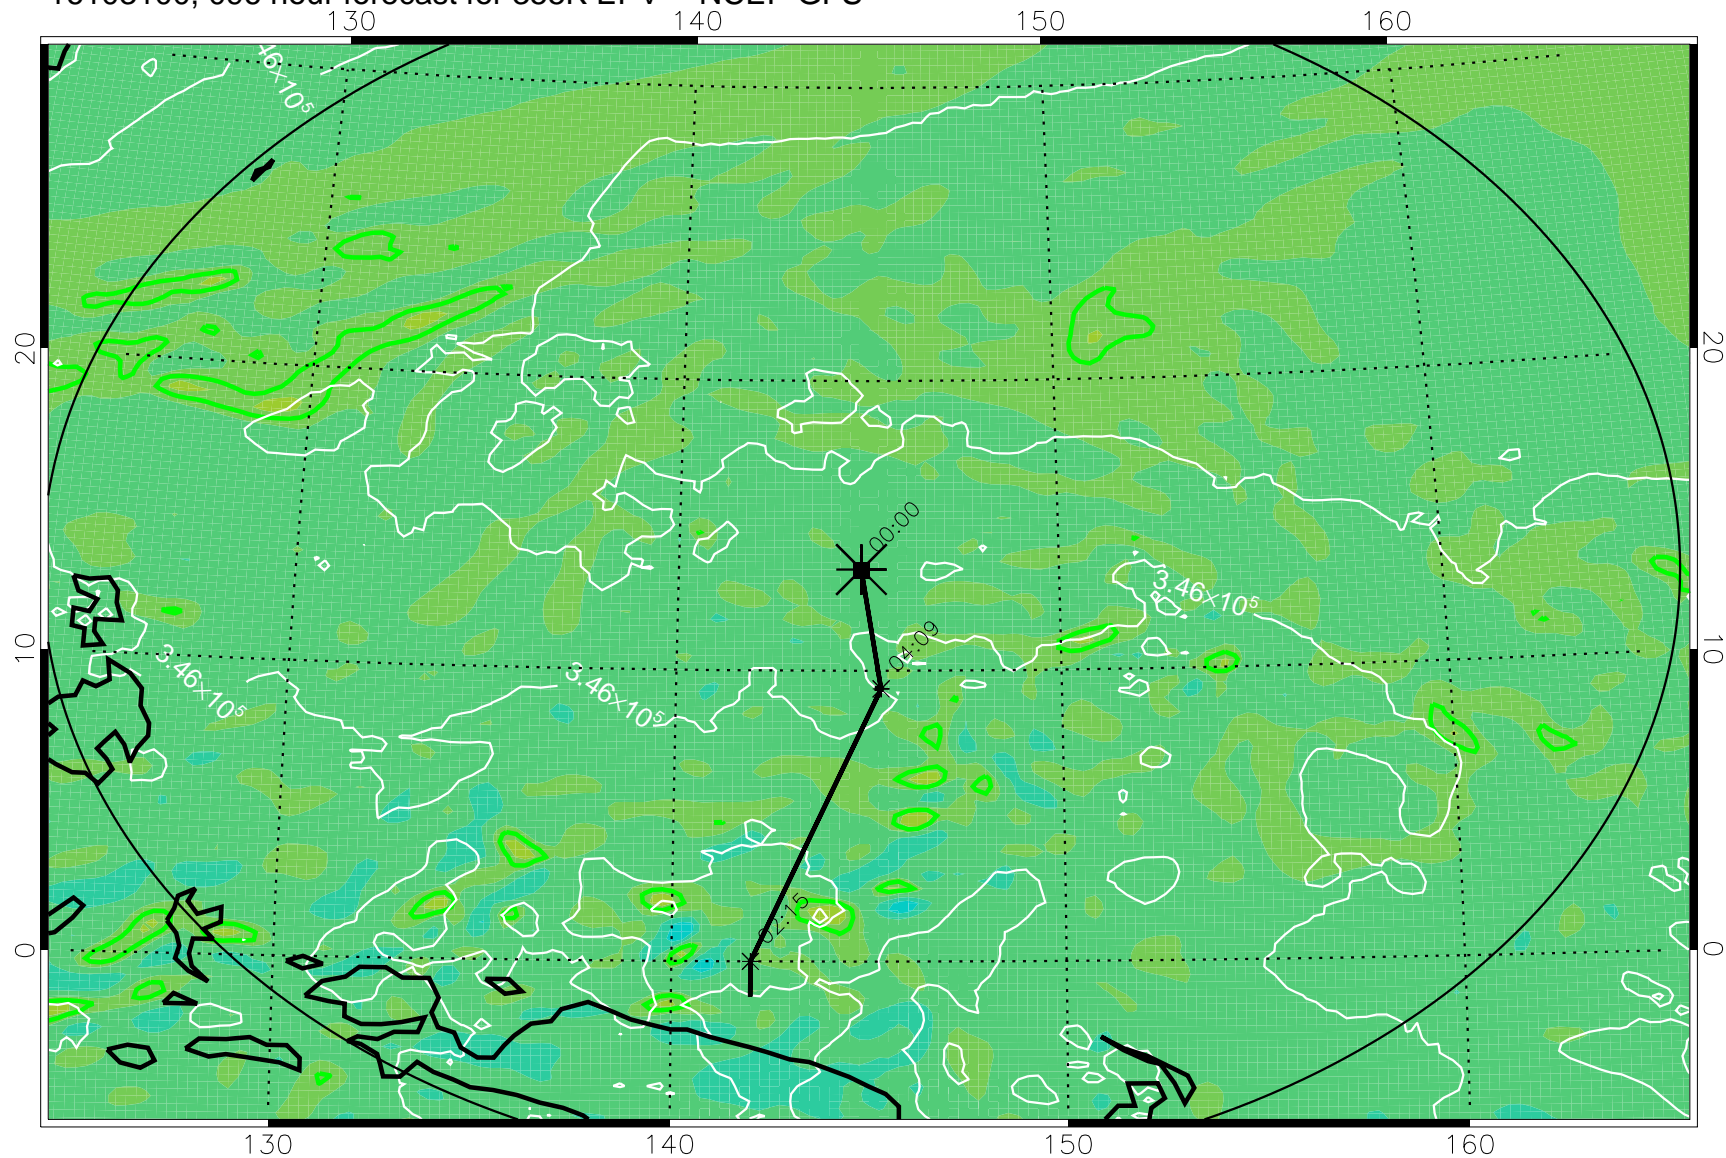

16102918, 066 hour forecast for 355K EPV -- NCEP GFS

355K Montgomery Streamfunction, white  
EPV Tropopause (2 PVU) Position  
Range ring of 2304 km

16103000, 072 hour forecast for 355K EPV -- NCEP GFS

355K Montgomery Streamfunction, white  
EPV Tropopause (2 PVU) Position  
Range ring of 2304 km

16103006, 078 hour forecast for 355K EPV -- NCEP GFS

355K Montgomery Streamfunction, white  
EPV Tropopause (2 PVU) Position  
Range ring of 2304 km

16103012, 084 hour forecast for 355K EPV -- NCEP GFS

355K Montgomery Streamfunction, white  
EPV Tropopause (2 PVU) Position  
Range ring of 2304 km

16103018, 090 hour forecast for 355K EPV -- NCEP GFS

355K Montgomery Streamfunction, white  
EPV Tropopause (2 PVU) Position  
Range ring of 2304 km

16103100, 096 hour forecast for 355K EPV -- NCEP GFS

355K Montgomery Streamfunction, white  
EPV Tropopause (2 PVU) Position  
Range ring of 2304 km

16103106, 102 hour forecast for 355K EPV -- NCEP GFS

355K Montgomery Streamfunction, white  
EPV Tropopause (2 PVU) Position  
Range ring of 2304 km

16103112, 108 hour forecast for 355K EPV -- NCEP GFS

355K Montgomery Streamfunction, white  
EPV Tropopause (2 PVU) Position  
Range ring of 2304 km