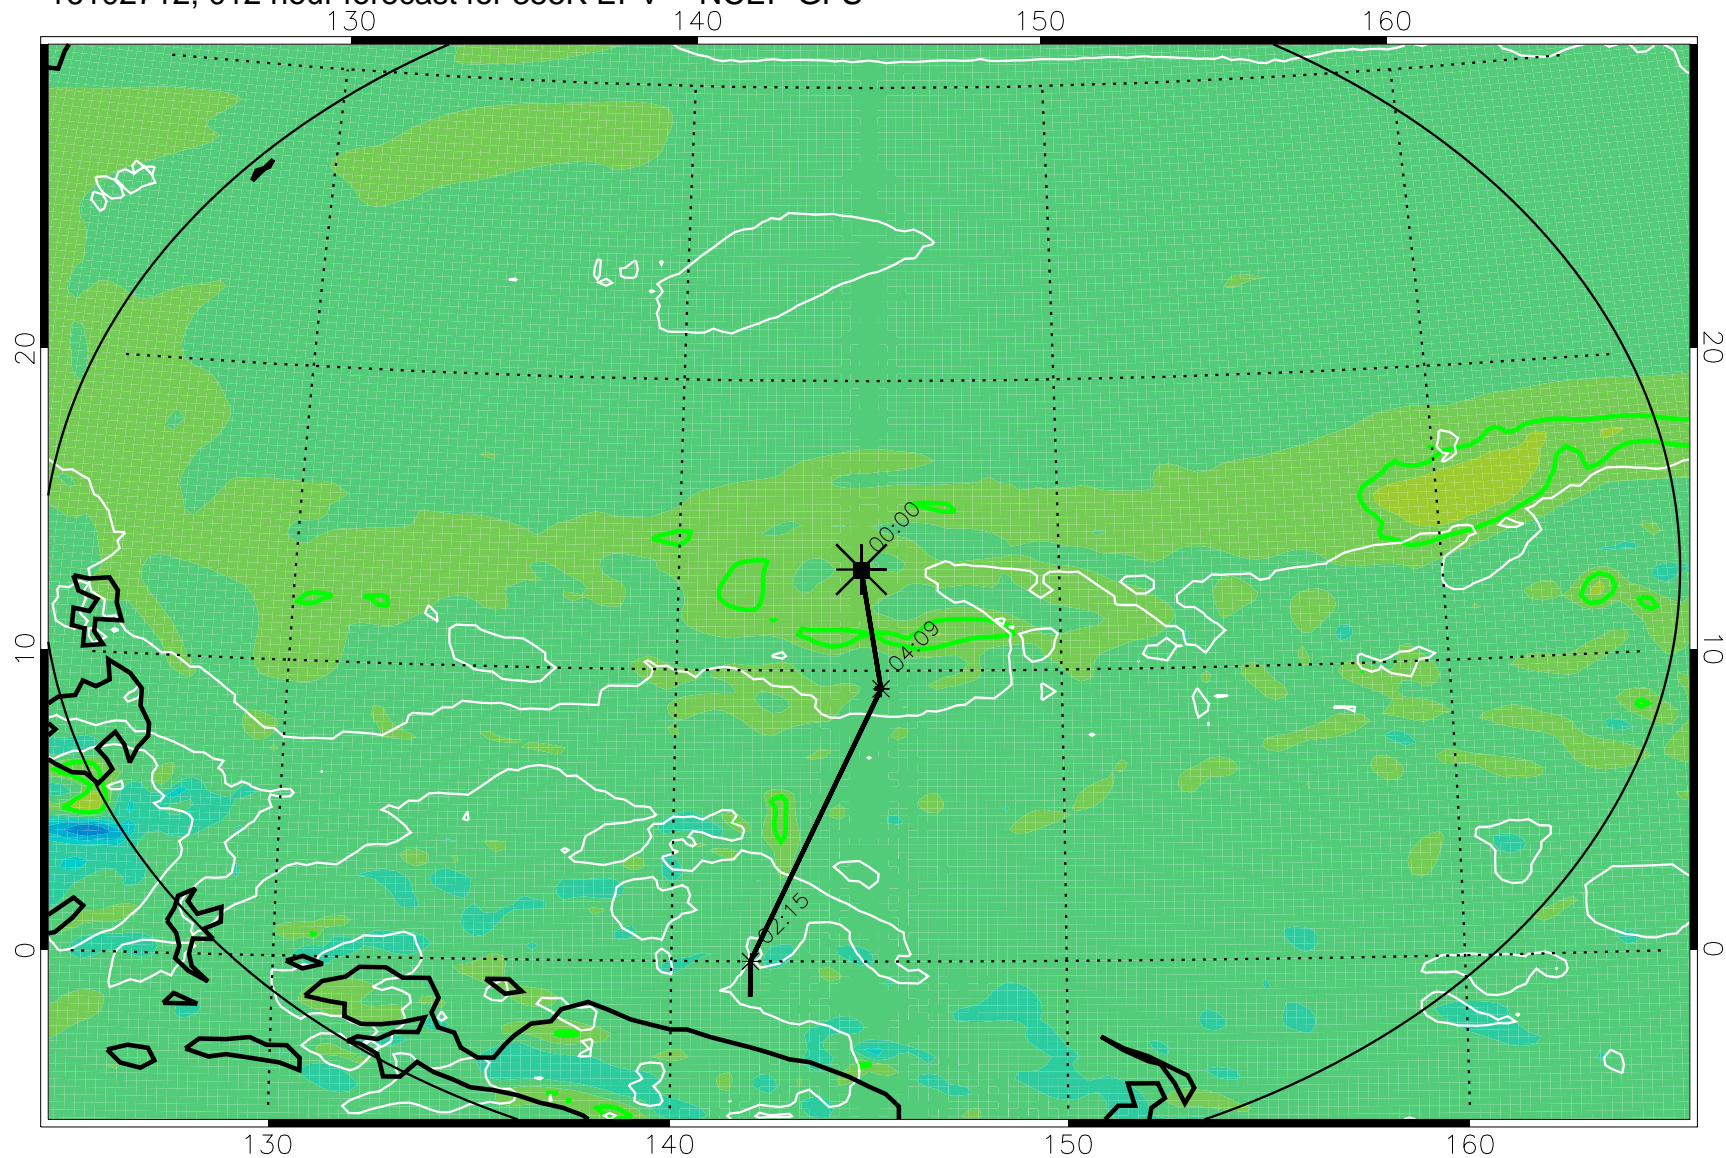

16102706, 006 hour forecast for 355K EPV -- NCEP GFS

355K Montgomery Streamfunction, white  
EPV Tropopause (2 PVU) Position  
Range ring of 2304 km

16102712, 012 hour forecast for 355K EPV -- NCEP GFS

355K Montgomery Streamfunction, white  
EPV Tropopause (2 PVU) Position  
Range ring of 2304 km

16102718, 018 hour forecast for 355K EPV -- NCEP GFS

355K Montgomery Streamfunction, white  
EPV Tropopause (2 PVU) Position  
Range ring of 2304 km

16102800, 024 hour forecast for 355K EPV -- NCEP GFS

355K Montgomery Streamfunction, white  
EPV Tropopause (2 PVU) Position  
Range ring of 2304 km

16102806, 030 hour forecast for 355K EPV -- NCEP GFS

355K Montgomery Streamfunction, white  
EPV Tropopause (2 PVU) Position  
Range ring of 2304 km

16102812, 036 hour forecast for 355K EPV -- NCEP GFS

355K Montgomery Streamfunction, white  
EPV Tropopause (2 PVU) Position  
Range ring of 2304 km

16102818, 042 hour forecast for 355K EPV -- NCEP GFS

355K Montgomery Streamfunction, white  
EPV Tropopause (2 PVU) Position  
Range ring of 2304 km

16102900, 048 hour forecast for 355K EPV -- NCEP GFS

355K Montgomery Streamfunction, white  
EPV Tropopause (2 PVU) Position  
Range ring of 2304 km