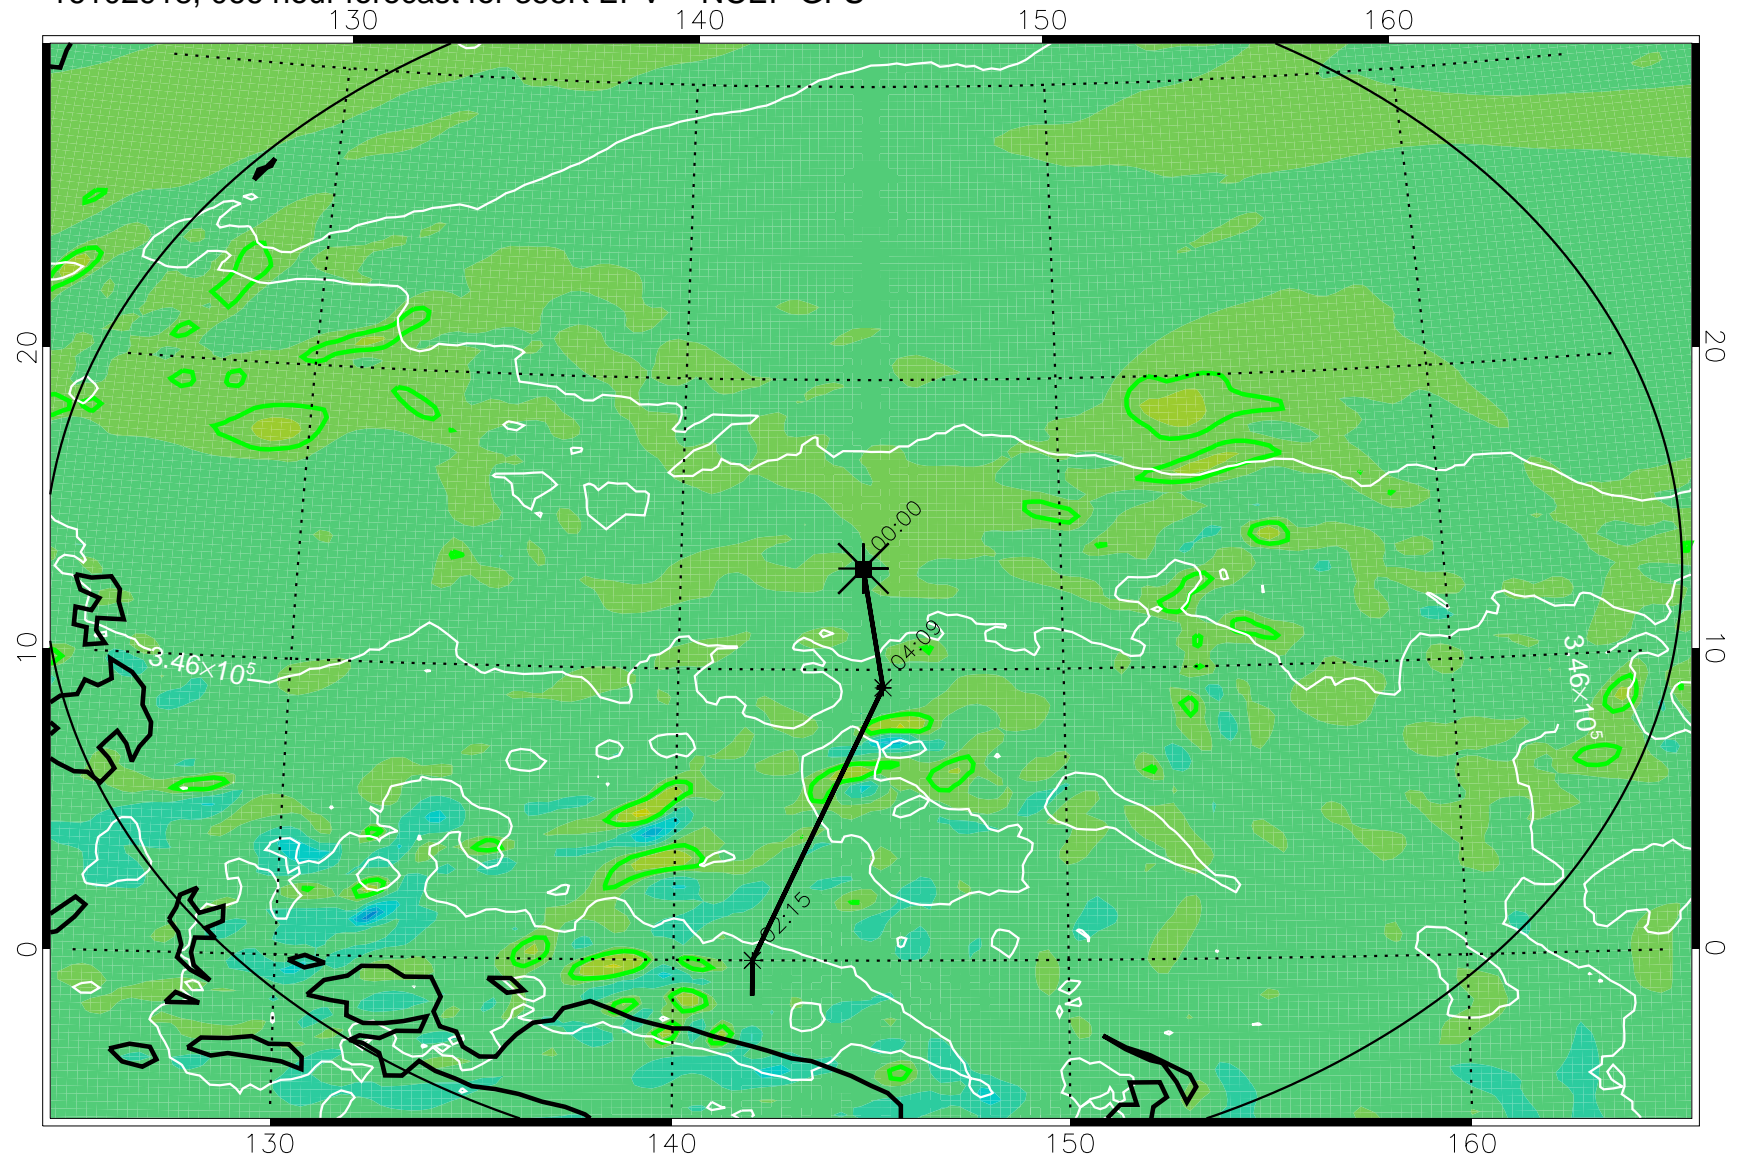

16102906, 054 hour forecast for 355K EPV -- NCEP GFS

355K Montgomery Streamfunction, white  
EPV Tropopause (2 PVU) Position  
Range ring of 2304 km

16102912, 060 hour forecast for 355K EPV -- NCEP GFS

355K Montgomery Streamfunction, white  
EPV Tropopause (2 PVU) Position  
Range ring of 2304 km

16102918, 066 hour forecast for 355K EPV -- NCEP GFS

355K Montgomery Streamfunction, white  
EPV Tropopause (2 PVU) Position  
Range ring of 2304 km

16103000, 072 hour forecast for 355K EPV -- NCEP GFS

355K Montgomery Streamfunction, white  
EPV Tropopause (2 PVU) Position  
Range ring of 2304 km

16103006, 078 hour forecast for 355K EPV -- NCEP GFS

355K Montgomery Streamfunction, white  
EPV Tropopause (2 PVU) Position  
Range ring of 2304 km

16103012, 084 hour forecast for 355K EPV -- NCEP GFS

355K Montgomery Streamfunction, white  
EPV Tropopause (2 PVU) Position  
Range ring of 2304 km

16103018, 090 hour forecast for 355K EPV -- NCEP GFS

355K Montgomery Streamfunction, white  
EPV Tropopause (2 PVU) Position  
Range ring of 2304 km

16103100, 096 hour forecast for 355K EPV -- NCEP GFS

355K Montgomery Streamfunction, white  
EPV Tropopause (2 PVU) Position  
Range ring of 2304 km