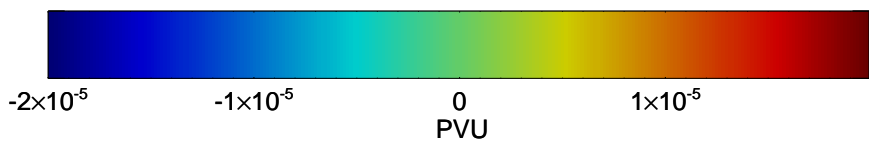

16103018, 090 hour forecast for 355K EPV -- NCEP GFS

355K Montgomery Streamfunction, white
EPV Tropopause (2 PVU) Position
Range ring of 2304 km