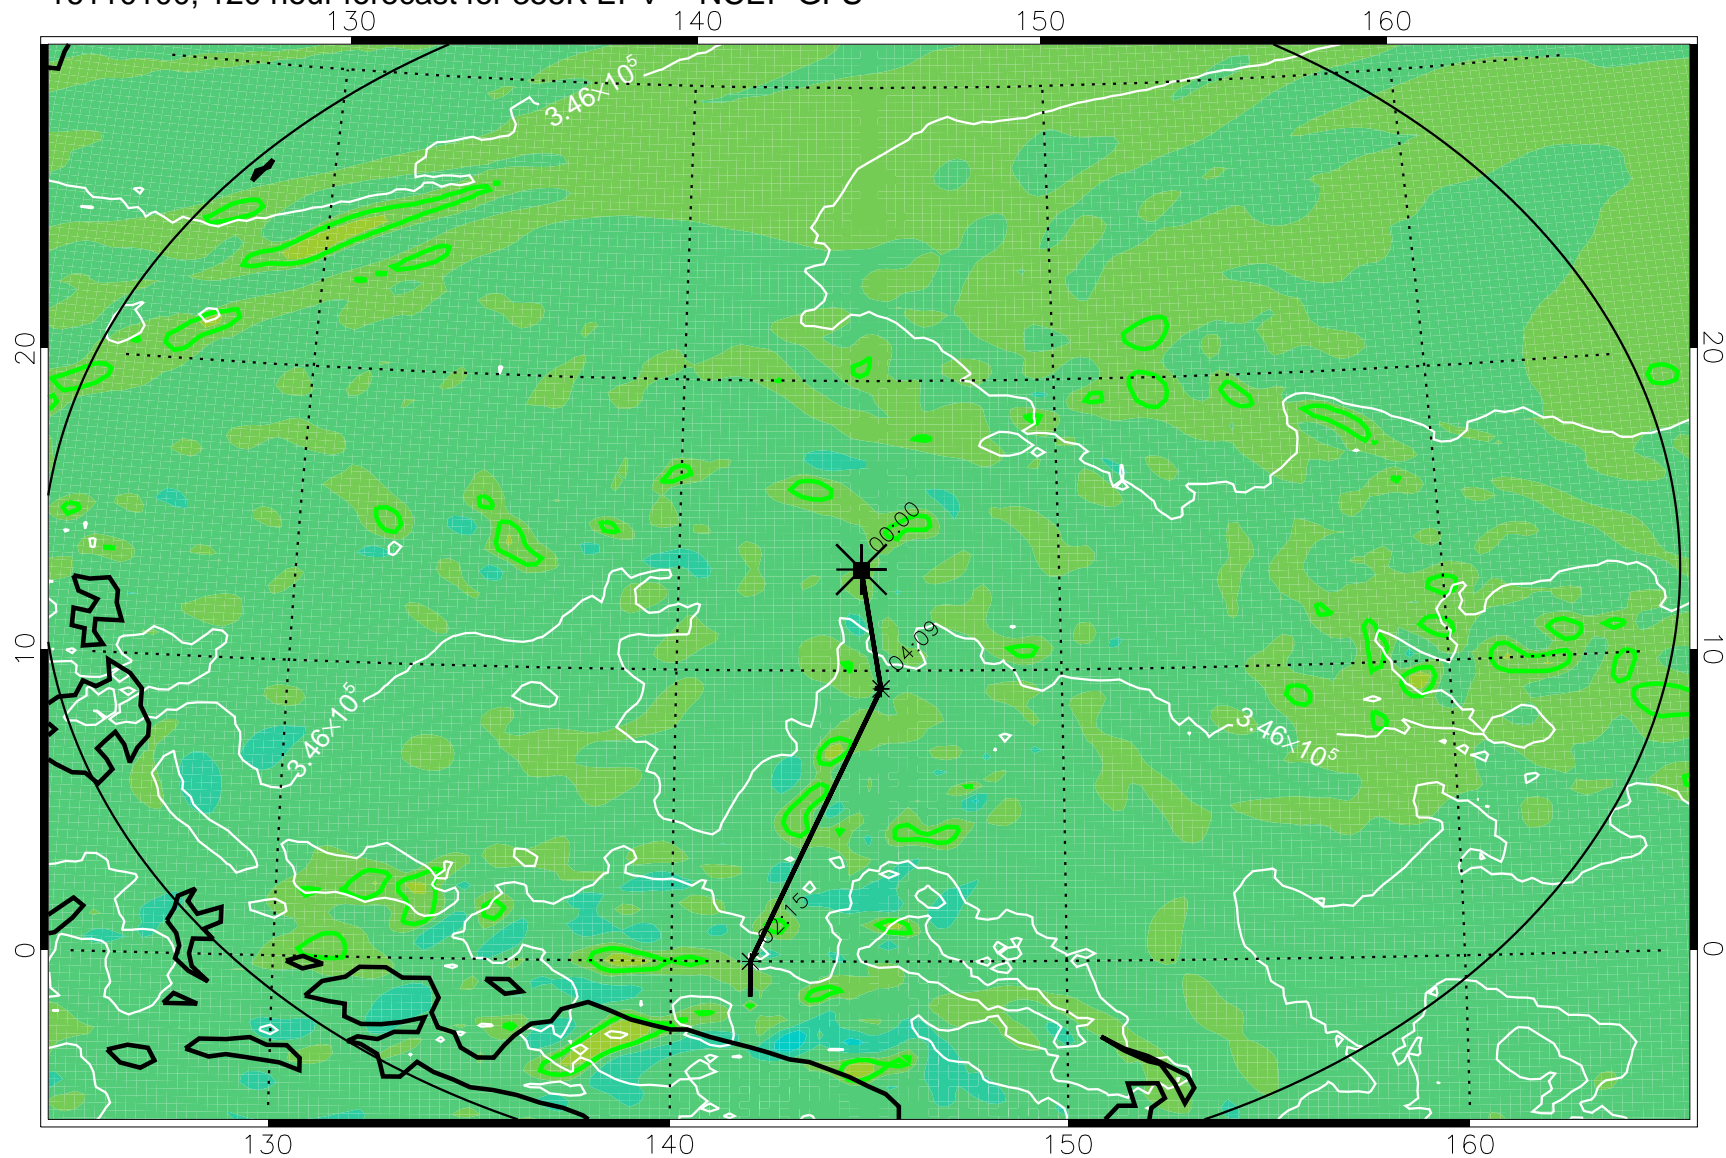

16103006, 078 hour forecast for 355K EPV -- NCEP GFS

355K Montgomery Streamfunction, white  
EPV Tropopause (2 PVU) Position  
Range ring of 2304 km

16103012, 084 hour forecast for 355K EPV -- NCEP GFS

355K Montgomery Streamfunction, white  
EPV Tropopause (2 PVU) Position  
Range ring of 2304 km

16103018, 090 hour forecast for 355K EPV -- NCEP GFS

355K Montgomery Streamfunction, white  
EPV Tropopause (2 PVU) Position  
Range ring of 2304 km

16103100, 096 hour forecast for 355K EPV -- NCEP GFS

355K Montgomery Streamfunction, white  
EPV Tropopause (2 PVU) Position  
Range ring of 2304 km

16103106, 102 hour forecast for 355K EPV -- NCEP GFS

355K Montgomery Streamfunction, white  
EPV Tropopause (2 PVU) Position  
Range ring of 2304 km

16103112, 108 hour forecast for 355K EPV -- NCEP GFS

355K Montgomery Streamfunction, white  
EPV Tropopause (2 PVU) Position  
Range ring of 2304 km

16103118, 114 hour forecast for 355K EPV -- NCEP GFS

355K Montgomery Streamfunction, white  
EPV Tropopause (2 PVU) Position  
Range ring of 2304 km

16110100, 120 hour forecast for 355K EPV -- NCEP GFS

355K Montgomery Streamfunction, white  
EPV Tropopause (2 PVU) Position  
Range ring of 2304 km