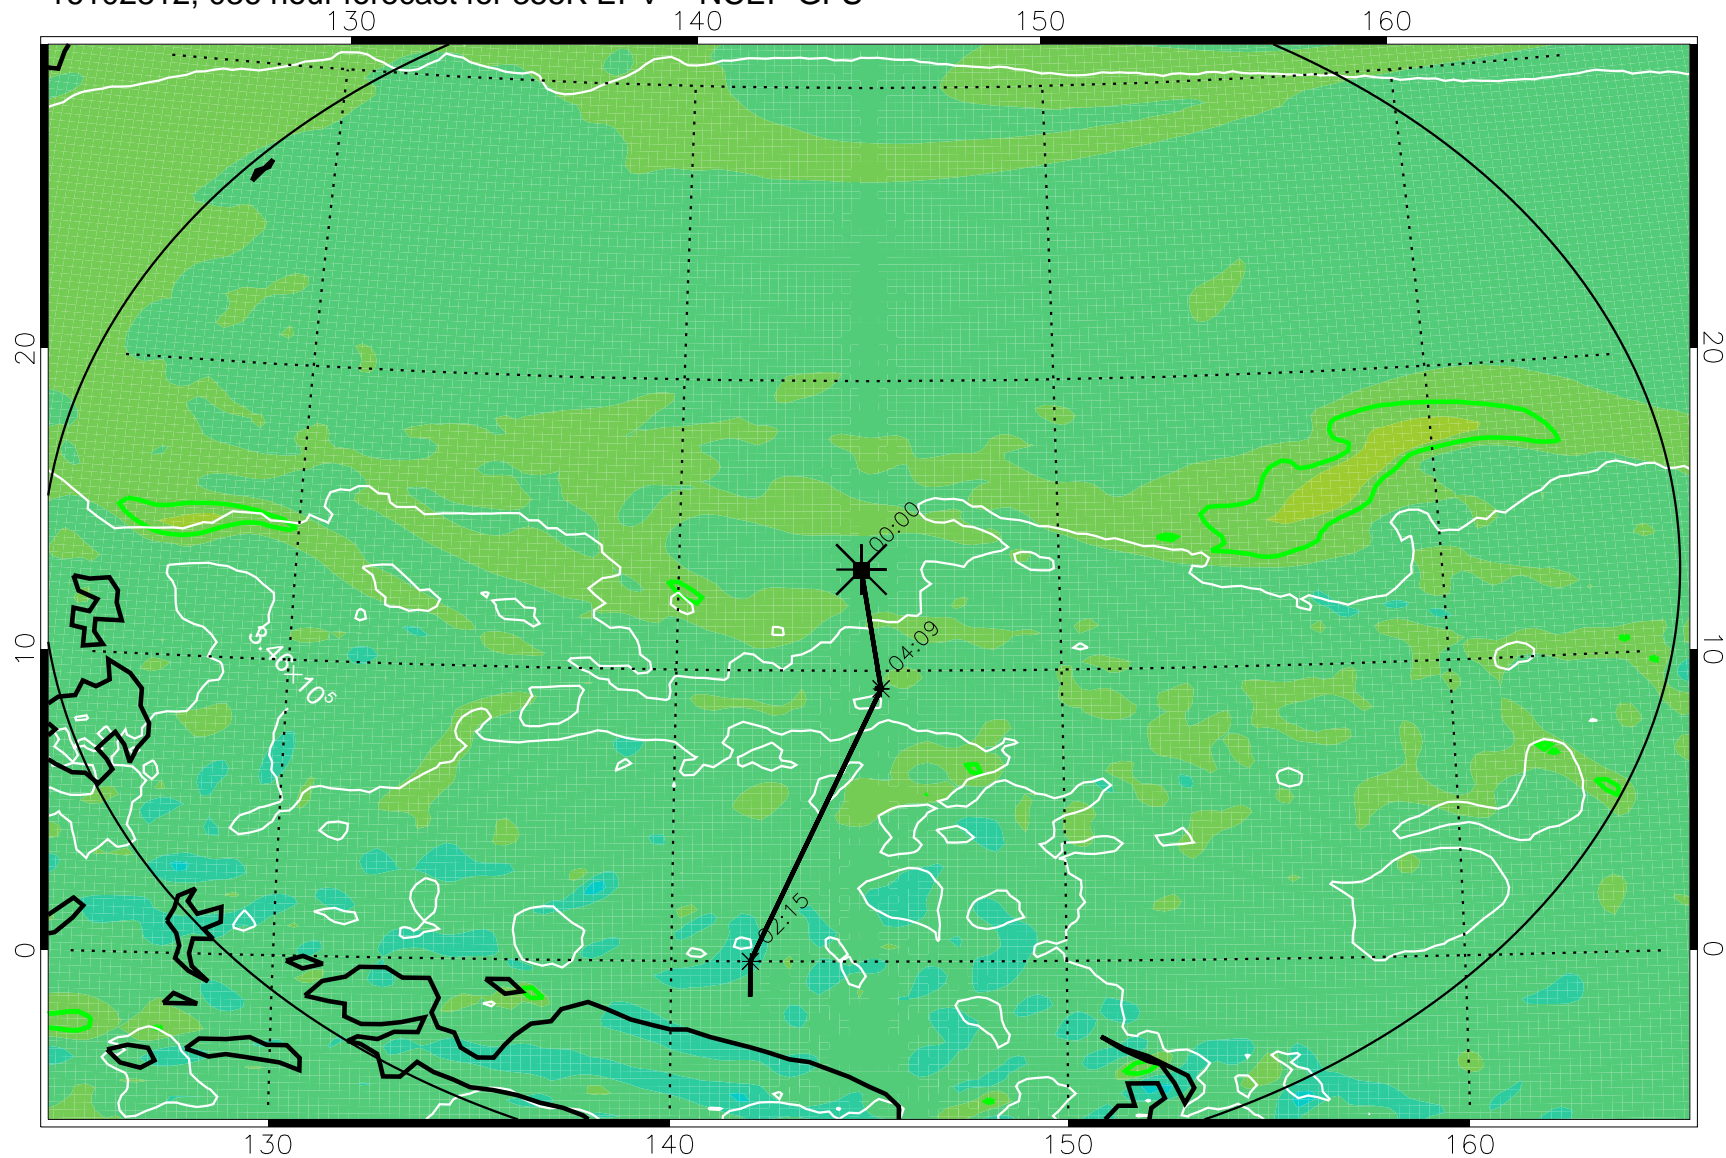

16102718, 018 hour forecast for 355K EPV -- NCEP GFS

355K Montgomery Streamfunction, white  
EPV Tropopause (2 PVU) Position  
Range ring of 2304 km

16102800, 024 hour forecast for 355K EPV -- NCEP GFS

355K Montgomery Streamfunction, white  
EPV Tropopause (2 PVU) Position  
Range ring of 2304 km

16102806, 030 hour forecast for 355K EPV -- NCEP GFS

355K Montgomery Streamfunction, white  
EPV Tropopause (2 PVU) Position  
Range ring of 2304 km

16102812, 036 hour forecast for 355K EPV -- NCEP GFS

355K Montgomery Streamfunction, white  
EPV Tropopause (2 PVU) Position  
Range ring of 2304 km

16102818, 042 hour forecast for 355K EPV -- NCEP GFS

355K Montgomery Streamfunction, white  
EPV Tropopause (2 PVU) Position  
Range ring of 2304 km

16102900, 048 hour forecast for 355K EPV -- NCEP GFS

355K Montgomery Streamfunction, white  
EPV Tropopause (2 PVU) Position  
Range ring of 2304 km

16102918, 066 hour forecast for 355K EPV -- NCEP GFS

355K Montgomery Streamfunction, white  
EPV Tropopause (2 PVU) Position  
Range ring of 2304 km

16103000, 072 hour forecast for 355K EPV -- NCEP GFS

355K Montgomery Streamfunction, white  
EPV Tropopause (2 PVU) Position  
Range ring of 2304 km