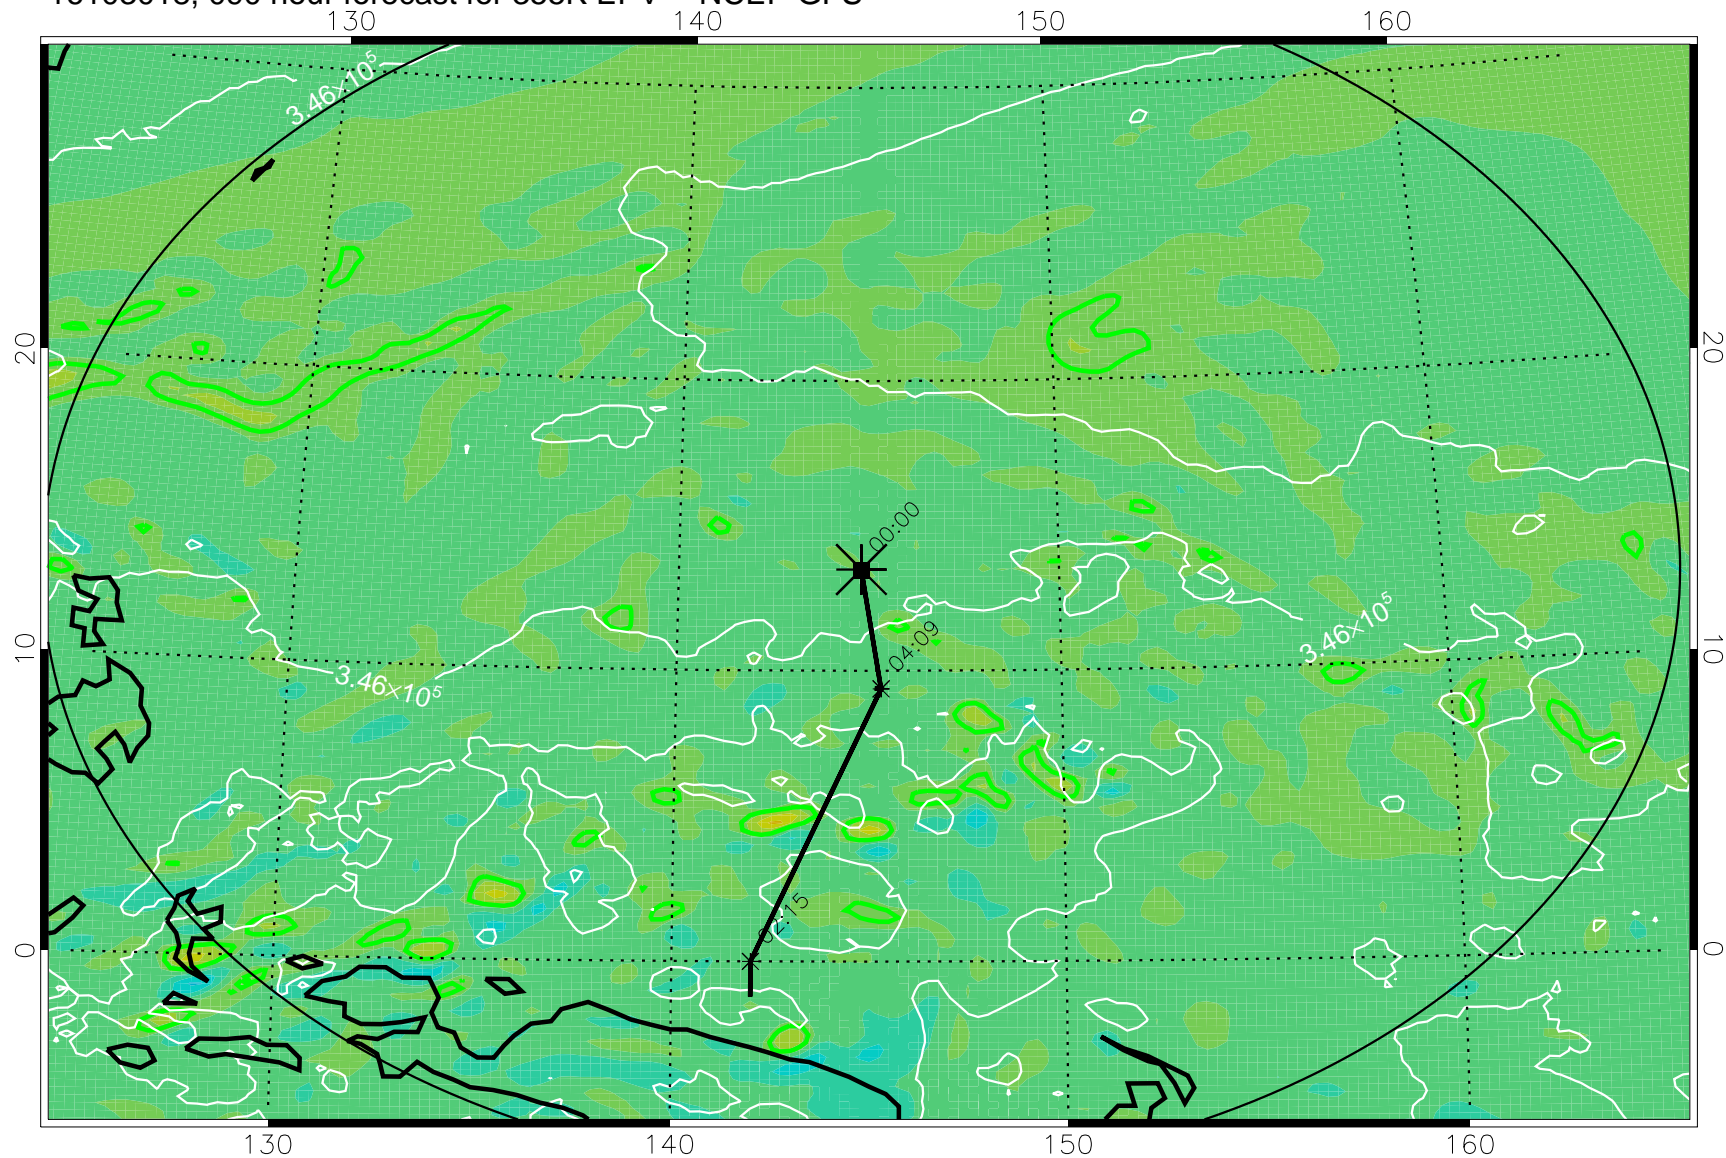

16102918, 066 hour forecast for 355K EPV -- NCEP GFS

355K Montgomery Streamfunction, white  
EPV Tropopause (2 PVU) Position  
Range ring of 2304 km

16103000, 072 hour forecast for 355K EPV -- NCEP GFS

355K Montgomery Streamfunction, white  
EPV Tropopause (2 PVU) Position  
Range ring of 2304 km

16103006, 078 hour forecast for 355K EPV -- NCEP GFS

355K Montgomery Streamfunction, white  
EPV Tropopause (2 PVU) Position  
Range ring of 2304 km

16103012, 084 hour forecast for 355K EPV -- NCEP GFS

355K Montgomery Streamfunction, white  
EPV Tropopause (2 PVU) Position  
Range ring of 2304 km

16103018, 090 hour forecast for 355K EPV -- NCEP GFS

355K Montgomery Streamfunction, white  
EPV Tropopause (2 PVU) Position  
Range ring of 2304 km

16103100, 096 hour forecast for 355K EPV -- NCEP GFS

355K Montgomery Streamfunction, white  
EPV Tropopause (2 PVU) Position  
Range ring of 2304 km

16103106, 102 hour forecast for 355K EPV -- NCEP GFS

355K Montgomery Streamfunction, white  
EPV Tropopause (2 PVU) Position  
Range ring of 2304 km

16103112, 108 hour forecast for 355K EPV -- NCEP GFS

355K Montgomery Streamfunction, white  
EPV Tropopause (2 PVU) Position  
Range ring of 2304 km