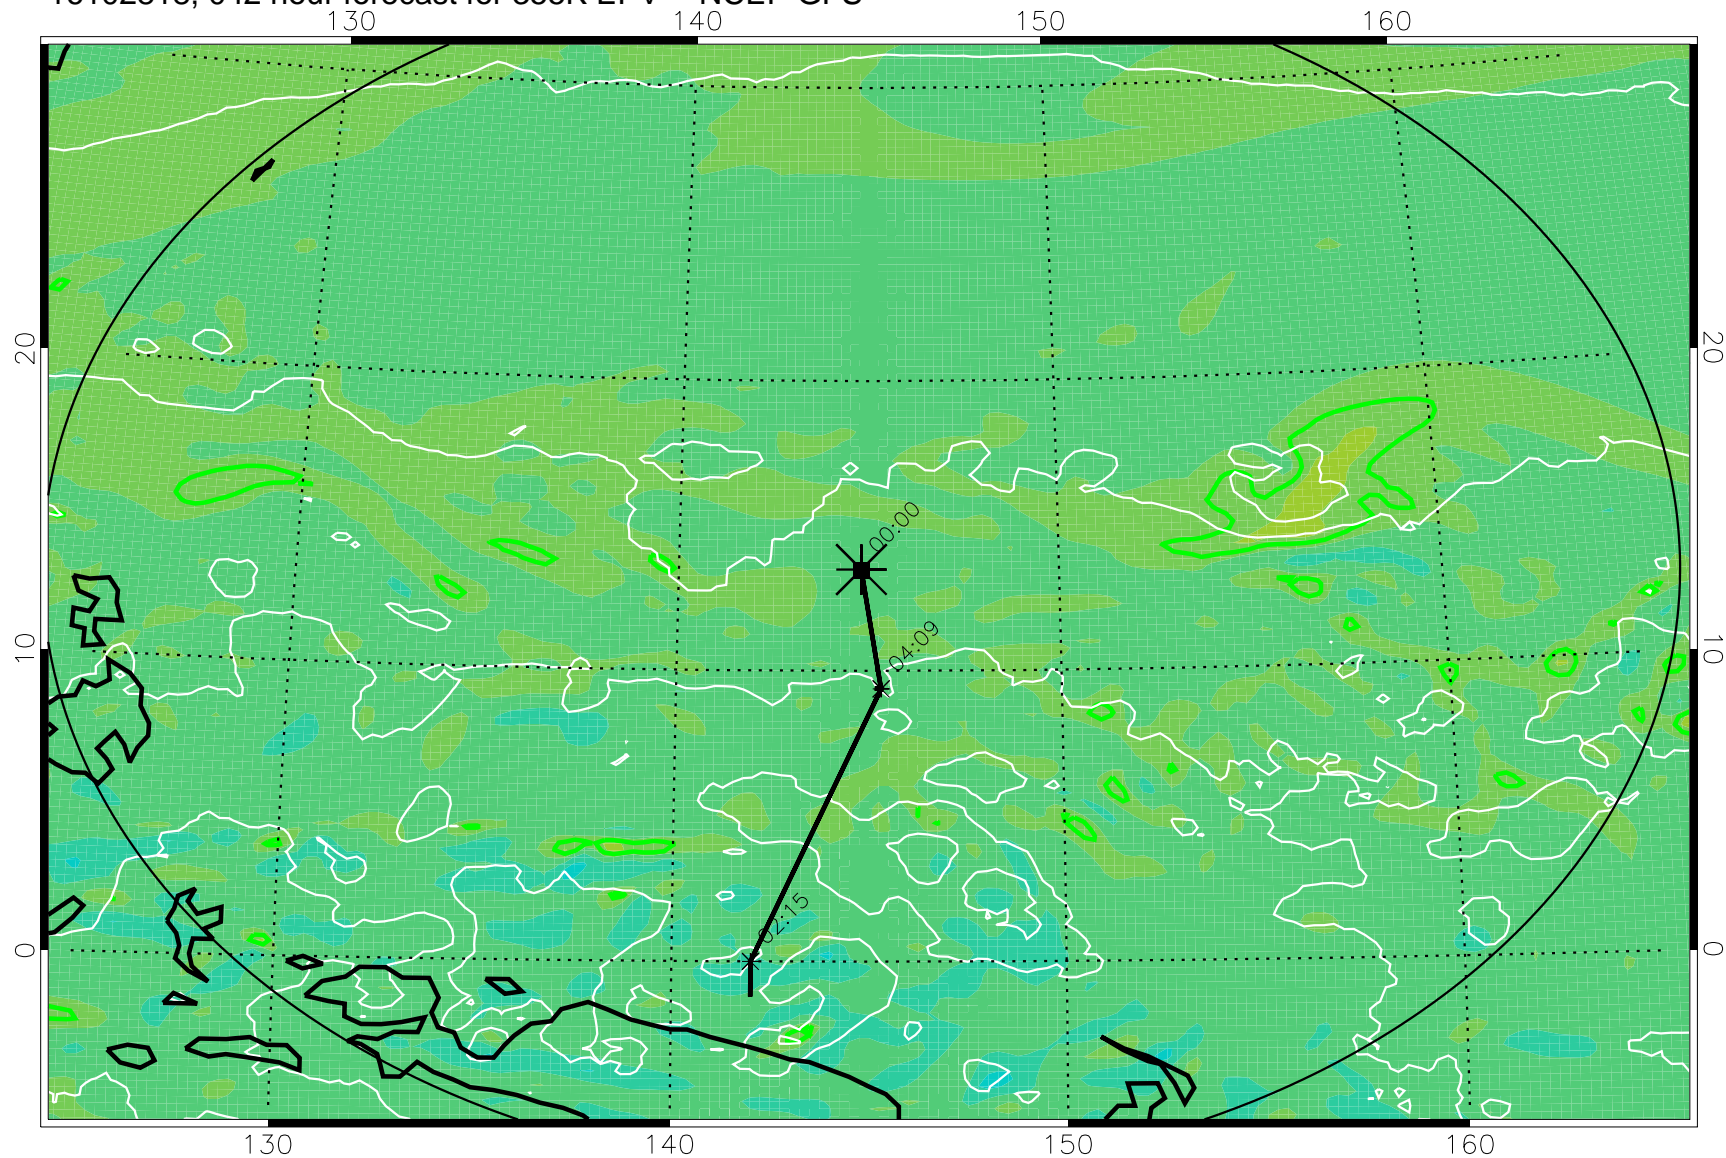

16102806, 030 hour forecast for 355K EPV -- NCEP GFS

355K Montgomery Streamfunction, white  
EPV Tropopause (2 PVU) Position  
Range ring of 2304 km

16102812, 036 hour forecast for 355K EPV -- NCEP GFS

355K Montgomery Streamfunction, white  
EPV Tropopause (2 PVU) Position  
Range ring of 2304 km

16102818, 042 hour forecast for 355K EPV -- NCEP GFS

355K Montgomery Streamfunction, white  
EPV Tropopause (2 PVU) Position  
Range ring of 2304 km

16102900, 048 hour forecast for 355K EPV -- NCEP GFS

355K Montgomery Streamfunction, white  
EPV Tropopause (2 PVU) Position  
Range ring of 2304 km

16102906, 054 hour forecast for 355K EPV -- NCEP GFS

355K Montgomery Streamfunction, white  
EPV Tropopause (2 PVU) Position  
Range ring of 2304 km

16102912, 060 hour forecast for 355K EPV -- NCEP GFS

355K Montgomery Streamfunction, white  
EPV Tropopause (2 PVU) Position  
Range ring of 2304 km

16102918, 066 hour forecast for 355K EPV -- NCEP GFS

355K Montgomery Streamfunction, white  
EPV Tropopause (2 PVU) Position  
Range ring of 2304 km

16103000, 072 hour forecast for 355K EPV -- NCEP GFS

355K Montgomery Streamfunction, white  
EPV Tropopause (2 PVU) Position  
Range ring of 2304 km