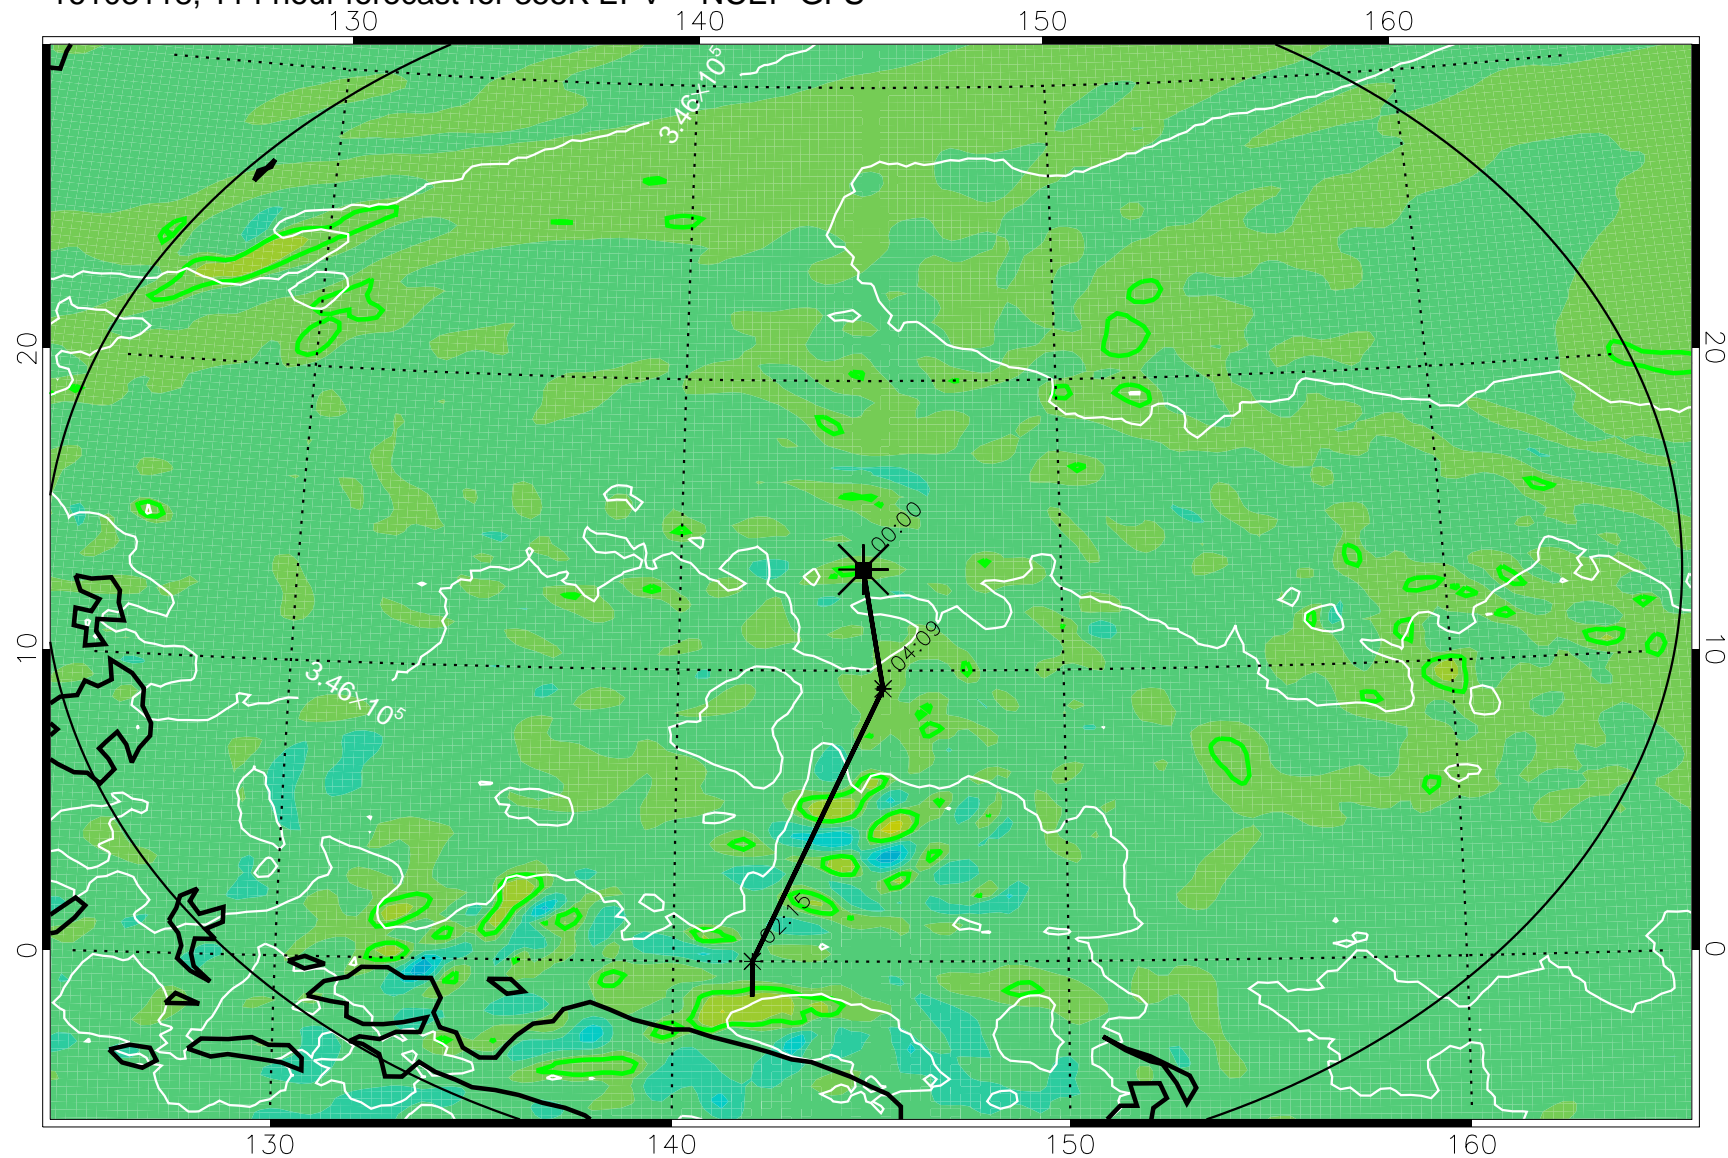

16103006, 078 hour forecast for 355K EPV -- NCEP GFS

355K Montgomery Streamfunction, white  
EPV Tropopause (2 PVU) Position  
Range ring of 2304 km

16103012, 084 hour forecast for 355K EPV -- NCEP GFS

355K Montgomery Streamfunction, white  
EPV Tropopause (2 PVU) Position  
Range ring of 2304 km

16103018, 090 hour forecast for 355K EPV -- NCEP GFS

355K Montgomery Streamfunction, white  
EPV Tropopause (2 PVU) Position  
Range ring of 2304 km

16103100, 096 hour forecast for 355K EPV -- NCEP GFS

355K Montgomery Streamfunction, white  
EPV Tropopause (2 PVU) Position  
Range ring of 2304 km

16103106, 102 hour forecast for 355K EPV -- NCEP GFS

355K Montgomery Streamfunction, white  
EPV Tropopause (2 PVU) Position  
Range ring of 2304 km

16103112, 108 hour forecast for 355K EPV -- NCEP GFS

355K Montgomery Streamfunction, white  
EPV Tropopause (2 PVU) Position  
Range ring of 2304 km

16103118, 114 hour forecast for 355K EPV -- NCEP GFS

355K Montgomery Streamfunction, white  
EPV Tropopause (2 PVU) Position  
Range ring of 2304 km

16110100, 120 hour forecast for 355K EPV -- NCEP GFS

355K Montgomery Streamfunction, white  
EPV Tropopause (2 PVU) Position  
Range ring of 2304 km