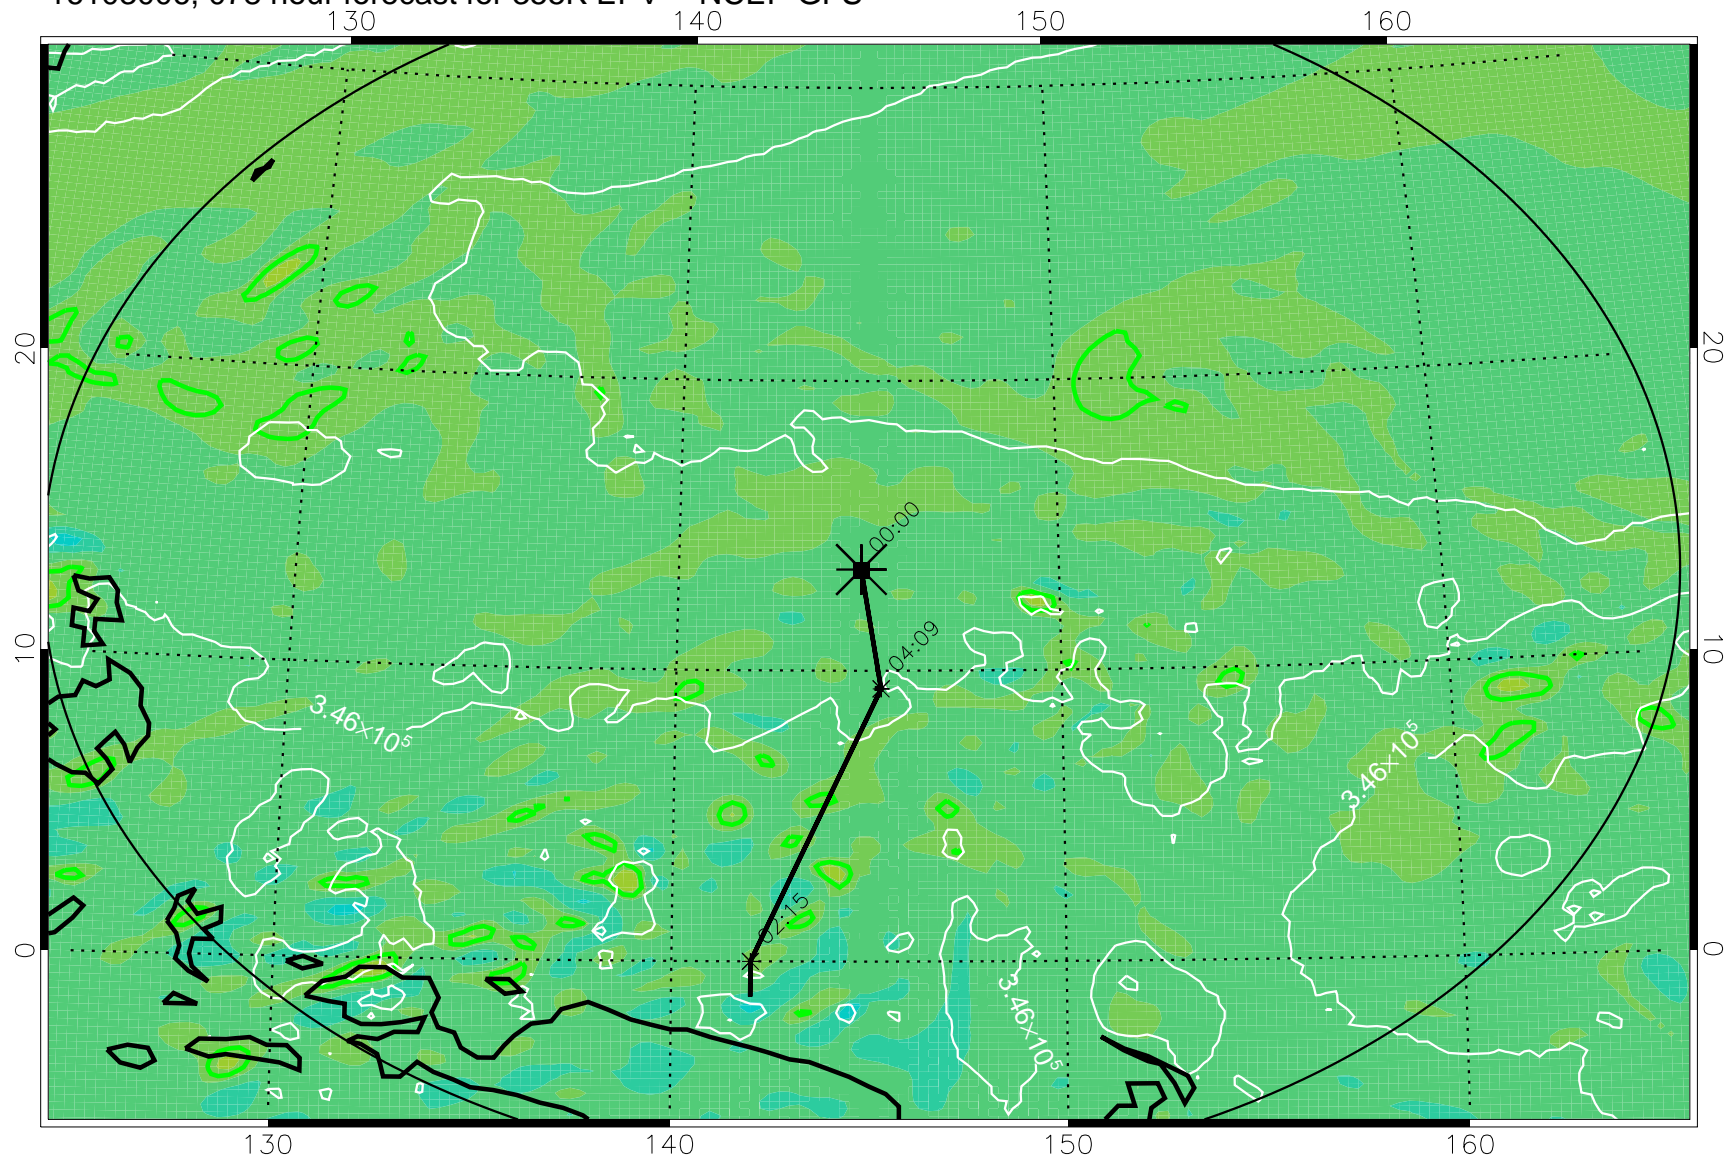

16102906, 054 hour forecast for 355K EPV -- NCEP GFS

355K Montgomery Streamfunction, white  
EPV Tropopause (2 PVU) Position  
Range ring of 2304 km

16102912, 060 hour forecast for 355K EPV -- NCEP GFS

355K Montgomery Streamfunction, white  
EPV Tropopause (2 PVU) Position  
Range ring of 2304 km

16102918, 066 hour forecast for 355K EPV -- NCEP GFS

355K Montgomery Streamfunction, white  
EPV Tropopause (2 PVU) Position  
Range ring of 2304 km

16103000, 072 hour forecast for 355K EPV -- NCEP GFS

355K Montgomery Streamfunction, white  
EPV Tropopause (2 PVU) Position  
Range ring of 2304 km

16103006, 078 hour forecast for 355K EPV -- NCEP GFS

355K Montgomery Streamfunction, white  
EPV Tropopause (2 PVU) Position  
Range ring of 2304 km

16103012, 084 hour forecast for 355K EPV -- NCEP GFS

355K Montgomery Streamfunction, white  
EPV Tropopause (2 PVU) Position  
Range ring of 2304 km

16103018, 090 hour forecast for 355K EPV -- NCEP GFS

355K Montgomery Streamfunction, white  
EPV Tropopause (2 PVU) Position  
Range ring of 2304 km

16103100, 096 hour forecast for 355K EPV -- NCEP GFS

355K Montgomery Streamfunction, white  
EPV Tropopause (2 PVU) Position  
Range ring of 2304 km