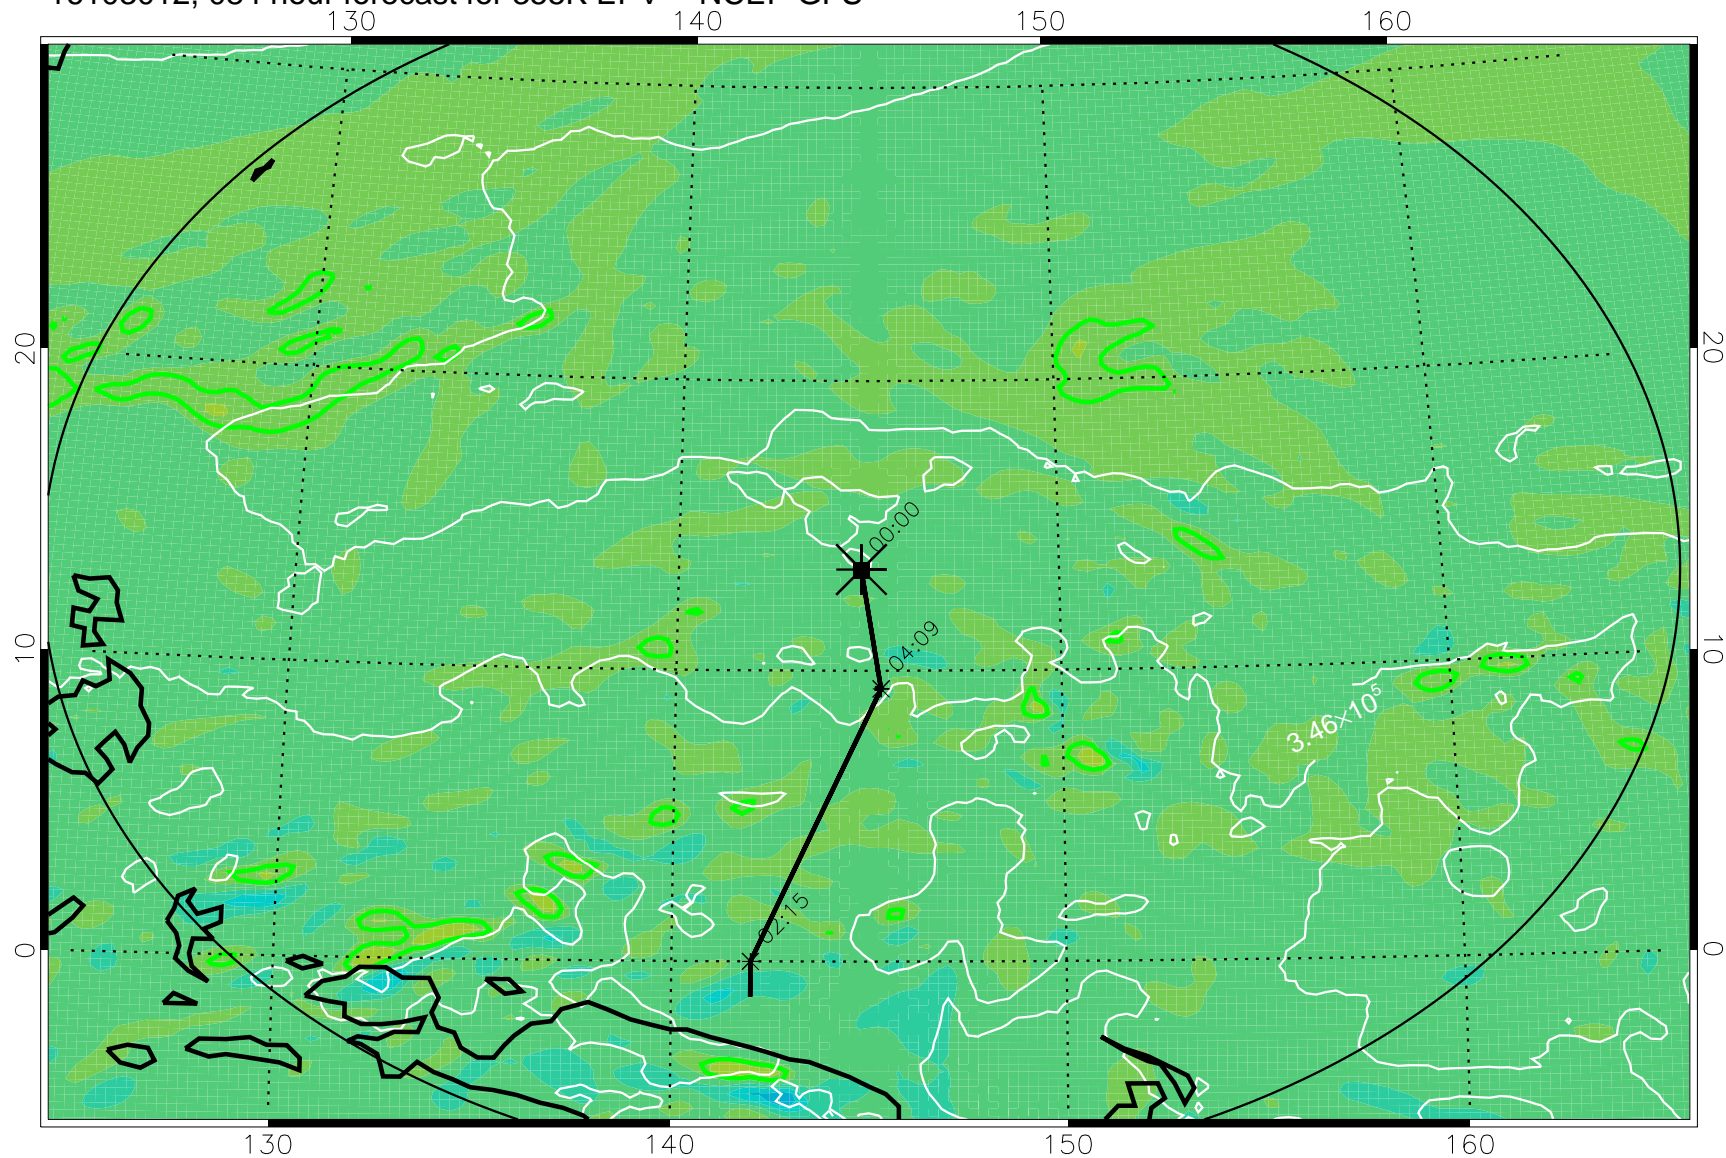

16102906, 054 hour forecast for 355K EPV -- NCEP GFS

355K Montgomery Streamfunction, white  
EPV Tropopause (2 PVU) Position  
Range ring of 2304 km

16102912, 060 hour forecast for 355K EPV -- NCEP GFS

355K Montgomery Streamfunction, white  
EPV Tropopause (2 PVU) Position  
Range ring of 2304 km

16102918, 066 hour forecast for 355K EPV -- NCEP GFS

355K Montgomery Streamfunction, white  
EPV Tropopause (2 PVU) Position  
Range ring of 2304 km

16103000, 072 hour forecast for 355K EPV -- NCEP GFS

355K Montgomery Streamfunction, white  
EPV Tropopause (2 PVU) Position  
Range ring of 2304 km

16103006, 078 hour forecast for 355K EPV -- NCEP GFS

355K Montgomery Streamfunction, white  
EPV Tropopause (2 PVU) Position  
Range ring of 2304 km

16103012, 084 hour forecast for 355K EPV -- NCEP GFS

355K Montgomery Streamfunction, white  
EPV Tropopause (2 PVU) Position  
Range ring of 2304 km

16103018, 090 hour forecast for 355K EPV -- NCEP GFS

355K Montgomery Streamfunction, white  
EPV Tropopause (2 PVU) Position  
Range ring of 2304 km

16103100, 096 hour forecast for 355K EPV -- NCEP GFS

355K Montgomery Streamfunction, white  
EPV Tropopause (2 PVU) Position  
Range ring of 2304 km