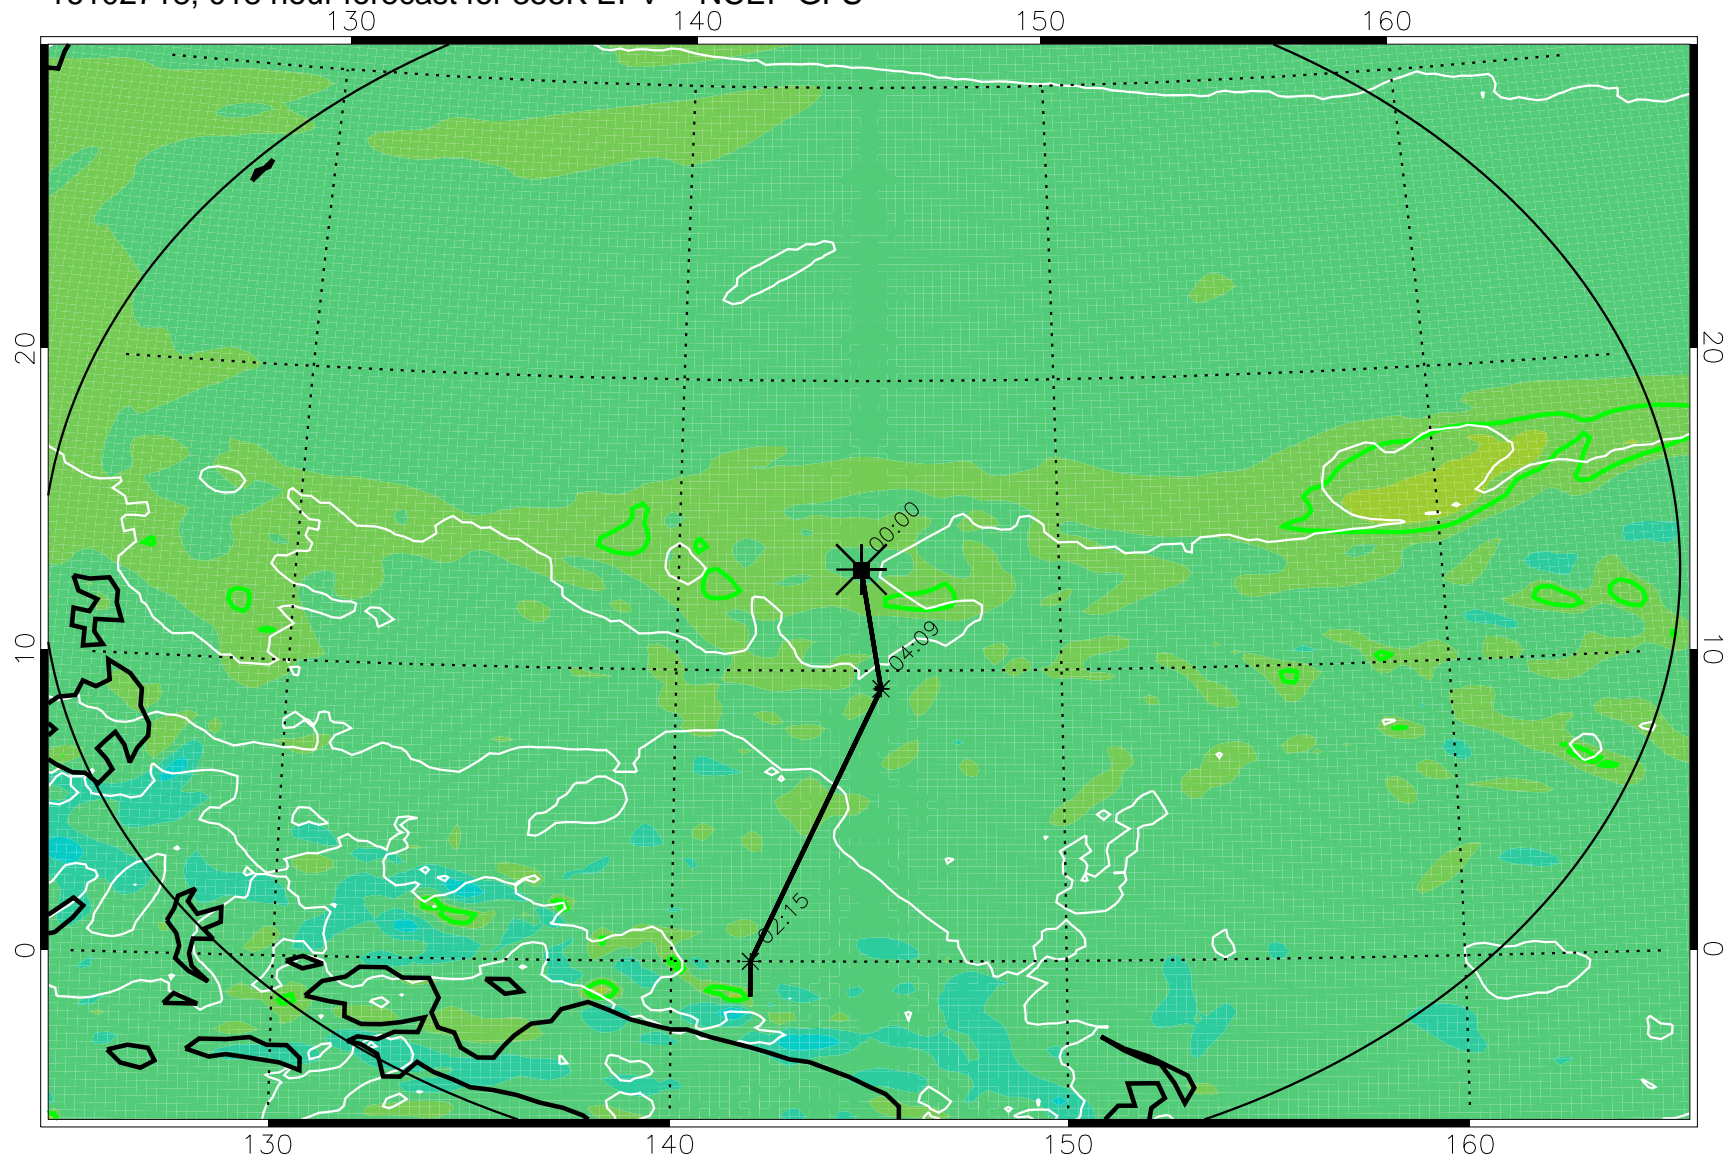

16102706, 006 hour forecast for 355K EPV -- NCEP GFS

355K Montgomery Streamfunction, white  
EPV Tropopause (2 PVU) Position  
Range ring of 2304 km

16102712, 012 hour forecast for 355K EPV -- NCEP GFS

355K Montgomery Streamfunction, white  
EPV Tropopause (2 PVU) Position  
Range ring of 2304 km

16102718, 018 hour forecast for 355K EPV -- NCEP GFS

355K Montgomery Streamfunction, white  
EPV Tropopause (2 PVU) Position  
Range ring of 2304 km

16102800, 024 hour forecast for 355K EPV -- NCEP GFS

355K Montgomery Streamfunction, white  
EPV Tropopause (2 PVU) Position  
Range ring of 2304 km

16102806, 030 hour forecast for 355K EPV -- NCEP GFS

355K Montgomery Streamfunction, white  
EPV Tropopause (2 PVU) Position  
Range ring of 2304 km

16102812, 036 hour forecast for 355K EPV -- NCEP GFS

355K Montgomery Streamfunction, white  
EPV Tropopause (2 PVU) Position  
Range ring of 2304 km

16102818, 042 hour forecast for 355K EPV -- NCEP GFS

355K Montgomery Streamfunction, white  
EPV Tropopause (2 PVU) Position  
Range ring of 2304 km

16102900, 048 hour forecast for 355K EPV -- NCEP GFS

355K Montgomery Streamfunction, white  
EPV Tropopause (2 PVU) Position  
Range ring of 2304 km