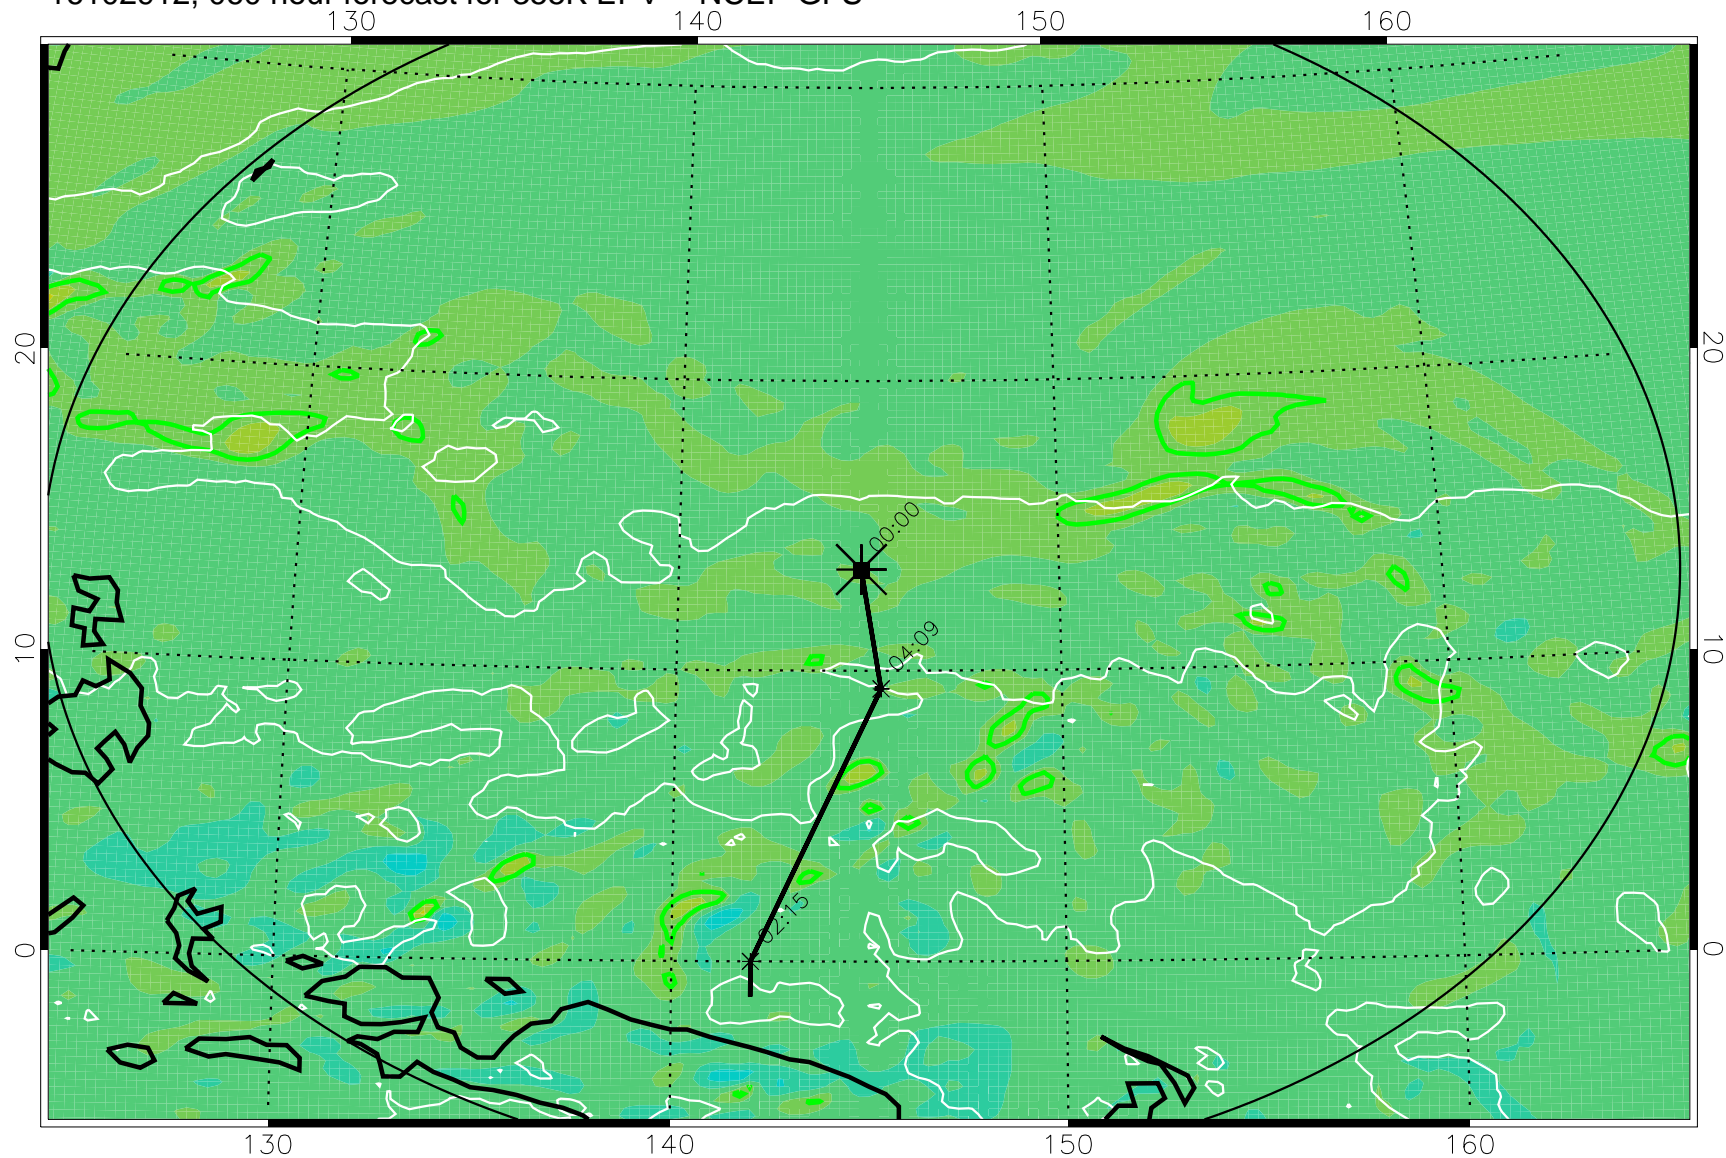

16102818, 042 hour forecast for 355K EPV -- NCEP GFS

355K Montgomery Streamfunction, white  
EPV Tropopause (2 PVU) Position  
Range ring of 2304 km

16102900, 048 hour forecast for 355K EPV -- NCEP GFS

355K Montgomery Streamfunction, white  
EPV Tropopause (2 PVU) Position  
Range ring of 2304 km

16102906, 054 hour forecast for 355K EPV -- NCEP GFS

355K Montgomery Streamfunction, white  
EPV Tropopause (2 PVU) Position  
Range ring of 2304 km

16102912, 060 hour forecast for 355K EPV -- NCEP GFS

355K Montgomery Streamfunction, white  
EPV Tropopause (2 PVU) Position  
Range ring of 2304 km

16102918, 066 hour forecast for 355K EPV -- NCEP GFS

355K Montgomery Streamfunction, white  
EPV Tropopause (2 PVU) Position  
Range ring of 2304 km

16103000, 072 hour forecast for 355K EPV -- NCEP GFS

355K Montgomery Streamfunction, white  
EPV Tropopause (2 PVU) Position  
Range ring of 2304 km

16103006, 078 hour forecast for 355K EPV -- NCEP GFS

355K Montgomery Streamfunction, white  
EPV Tropopause (2 PVU) Position  
Range ring of 2304 km

16103012, 084 hour forecast for 355K EPV -- NCEP GFS

355K Montgomery Streamfunction, white  
EPV Tropopause (2 PVU) Position  
Range ring of 2304 km