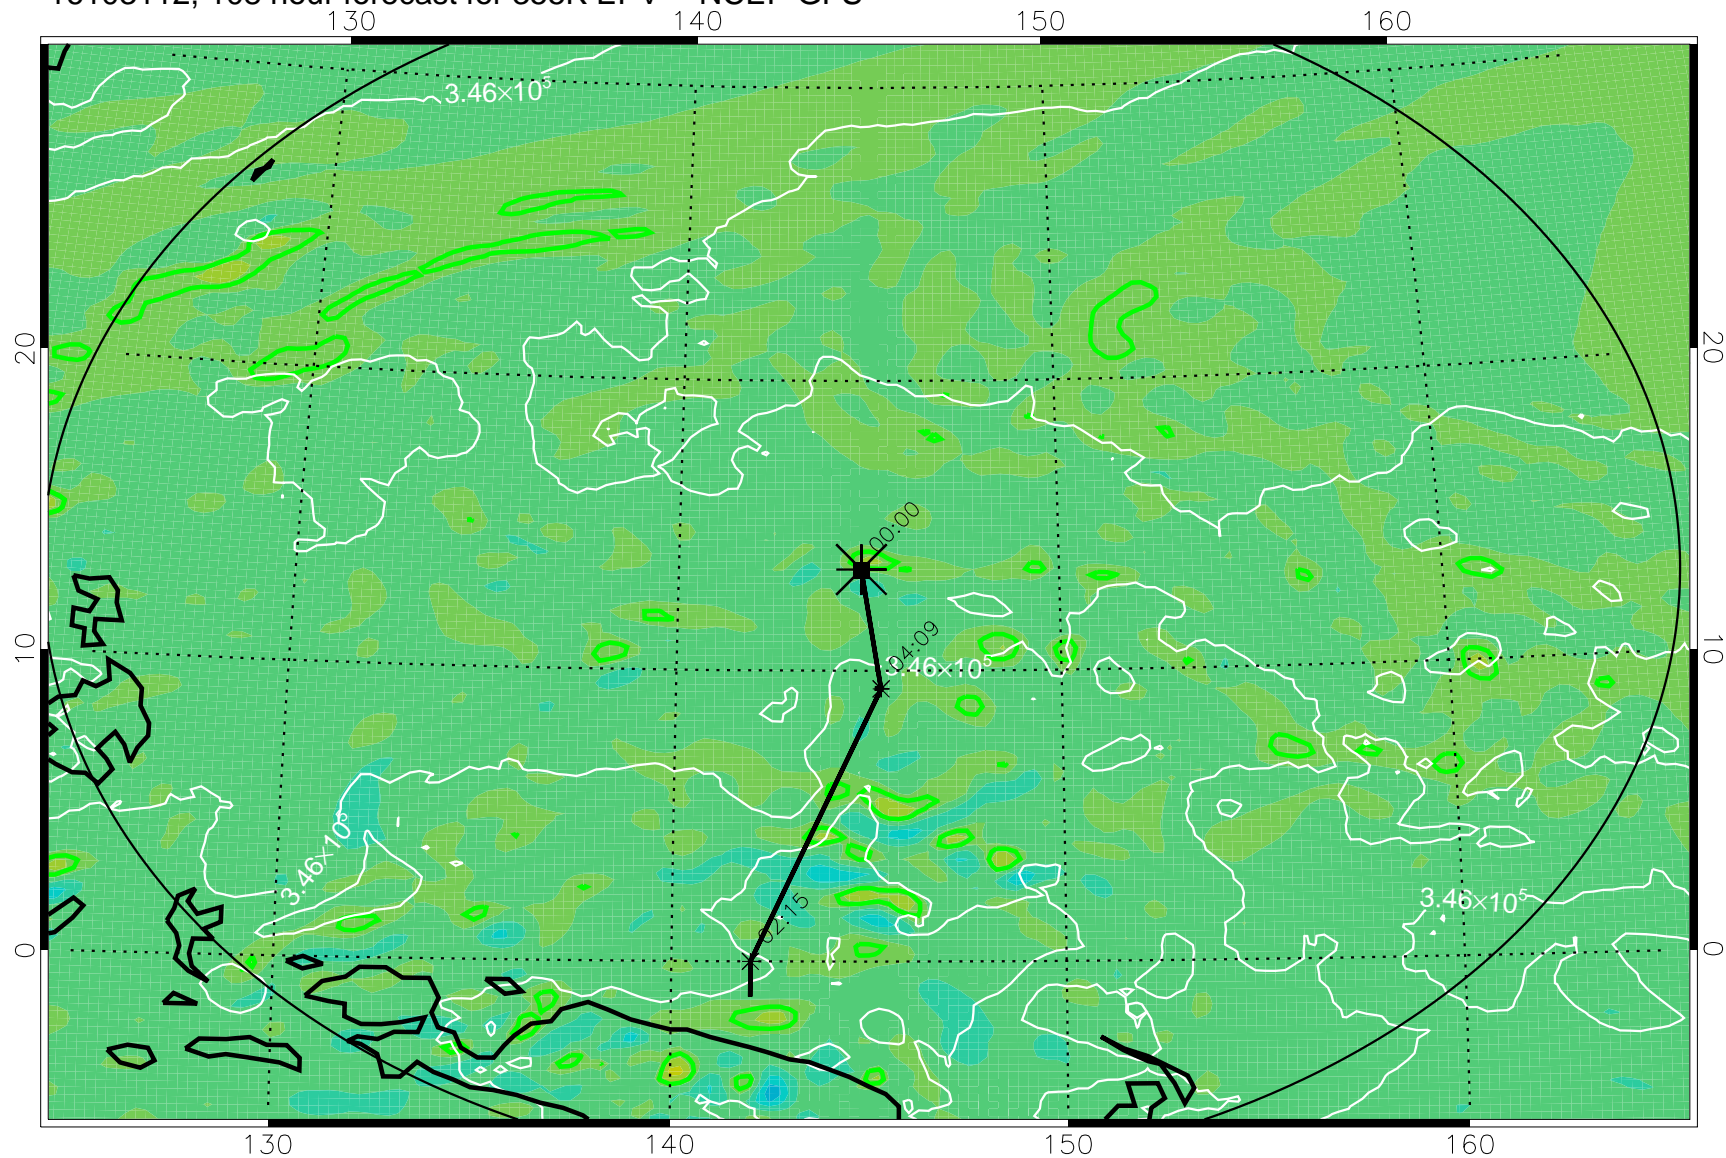

16103006, 078 hour forecast for 355K EPV -- NCEP GFS

355K Montgomery Streamfunction, white  
EPV Tropopause (2 PVU) Position  
Range ring of 2304 km

16103012, 084 hour forecast for 355K EPV -- NCEP GFS

355K Montgomery Streamfunction, white  
EPV Tropopause (2 PVU) Position  
Range ring of 2304 km

16103018, 090 hour forecast for 355K EPV -- NCEP GFS

355K Montgomery Streamfunction, white  
EPV Tropopause (2 PVU) Position  
Range ring of 2304 km

16103100, 096 hour forecast for 355K EPV -- NCEP GFS

355K Montgomery Streamfunction, white  
EPV Tropopause (2 PVU) Position  
Range ring of 2304 km

16103106, 102 hour forecast for 355K EPV -- NCEP GFS

355K Montgomery Streamfunction, white  
EPV Tropopause (2 PVU) Position  
Range ring of 2304 km

16103112, 108 hour forecast for 355K EPV -- NCEP GFS

355K Montgomery Streamfunction, white  
EPV Tropopause (2 PVU) Position  
Range ring of 2304 km

16103118, 114 hour forecast for 355K EPV -- NCEP GFS

355K Montgomery Streamfunction, white  
EPV Tropopause (2 PVU) Position  
Range ring of 2304 km

16110100, 120 hour forecast for 355K EPV -- NCEP GFS

355K Montgomery Streamfunction, white  
EPV Tropopause (2 PVU) Position  
Range ring of 2304 km