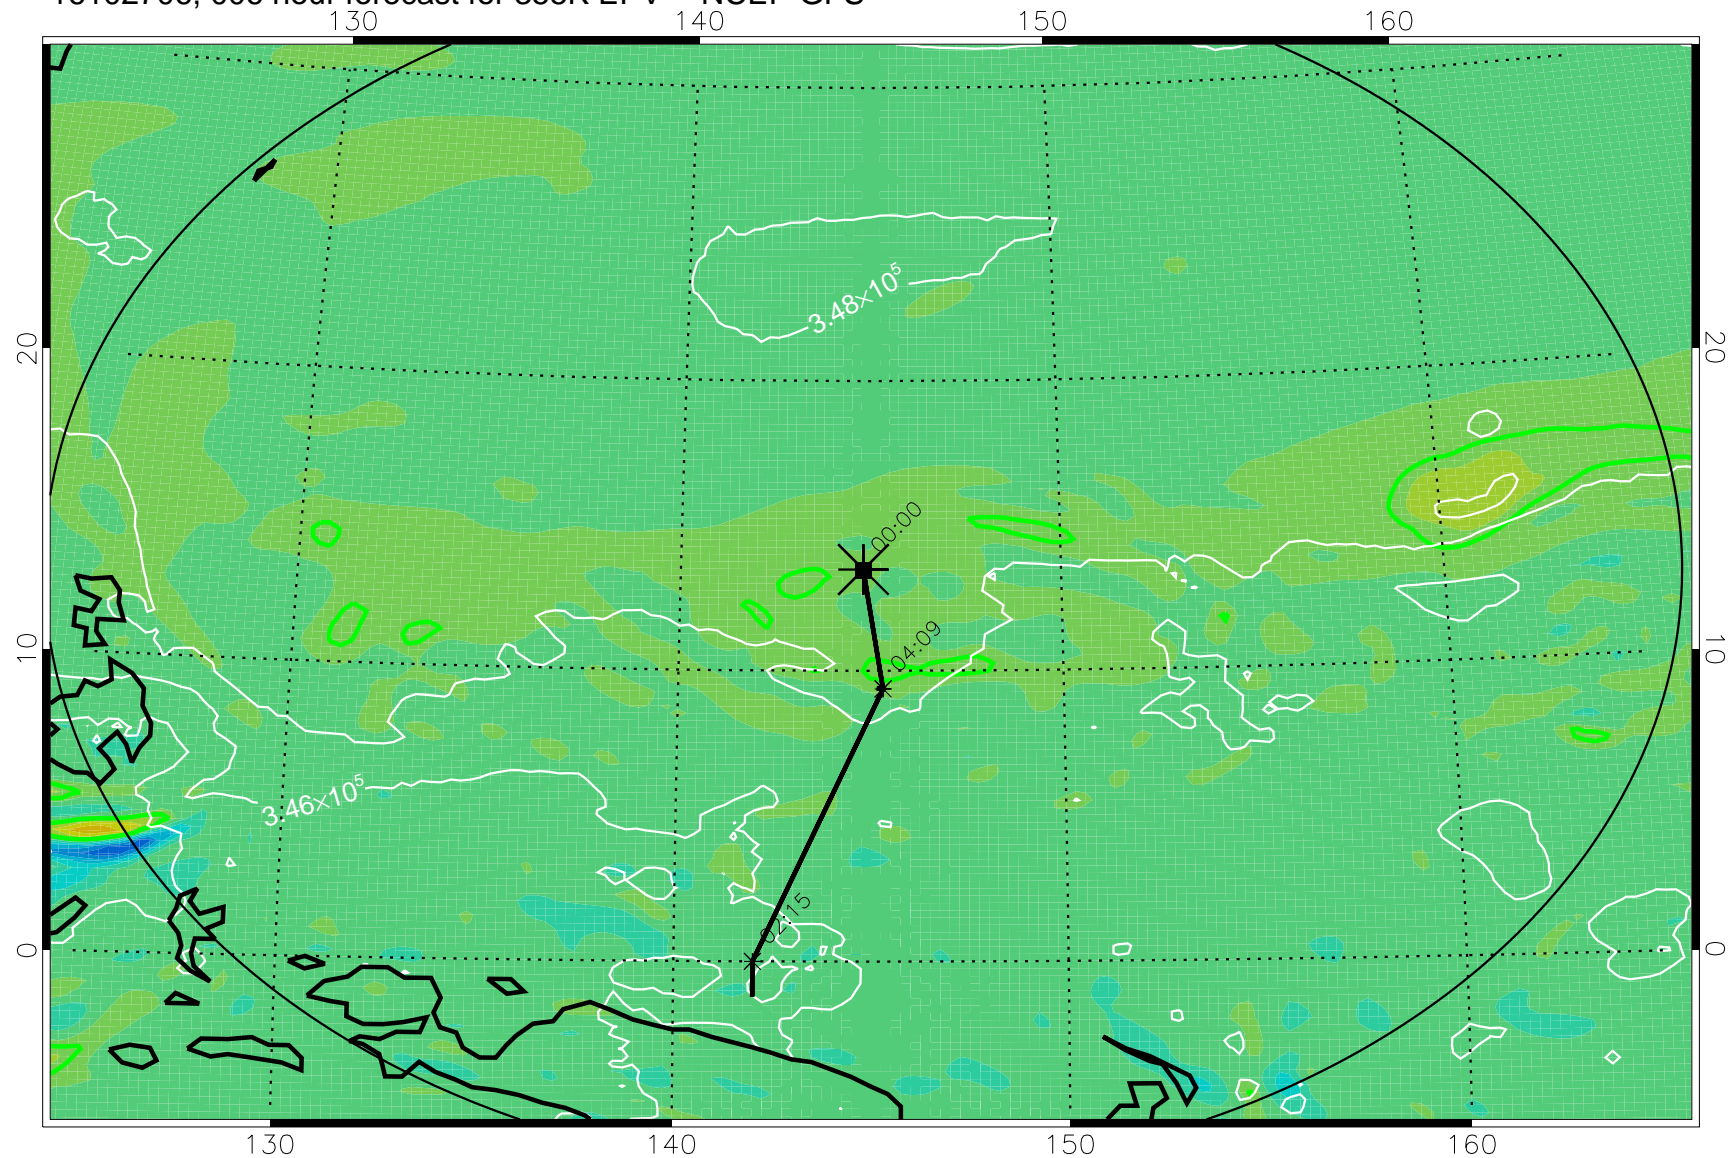

16102706, 006 hour forecast for 355K EPV -- NCEP GFS

355K Montgomery Streamfunction, white  
EPV Tropopause (2 PVU) Position  
Range ring of 2304 km

16102712, 012 hour forecast for 355K EPV -- NCEP GFS

355K Montgomery Streamfunction, white  
EPV Tropopause (2 PVU) Position  
Range ring of 2304 km

16102718, 018 hour forecast for 355K EPV -- NCEP GFS

355K Montgomery Streamfunction, white  
EPV Tropopause (2 PVU) Position  
Range ring of 2304 km

16102800, 024 hour forecast for 355K EPV -- NCEP GFS

355K Montgomery Streamfunction, white  
EPV Tropopause (2 PVU) Position  
Range ring of 2304 km

16102806, 030 hour forecast for 355K EPV -- NCEP GFS

355K Montgomery Streamfunction, white  
EPV Tropopause (2 PVU) Position  
Range ring of 2304 km

16102812, 036 hour forecast for 355K EPV -- NCEP GFS

355K Montgomery Streamfunction, white  
EPV Tropopause (2 PVU) Position  
Range ring of 2304 km

16102818, 042 hour forecast for 355K EPV -- NCEP GFS

355K Montgomery Streamfunction, white  
EPV Tropopause (2 PVU) Position  
Range ring of 2304 km

16102900, 048 hour forecast for 355K EPV -- NCEP GFS

355K Montgomery Streamfunction, white  
EPV Tropopause (2 PVU) Position  
Range ring of 2304 km