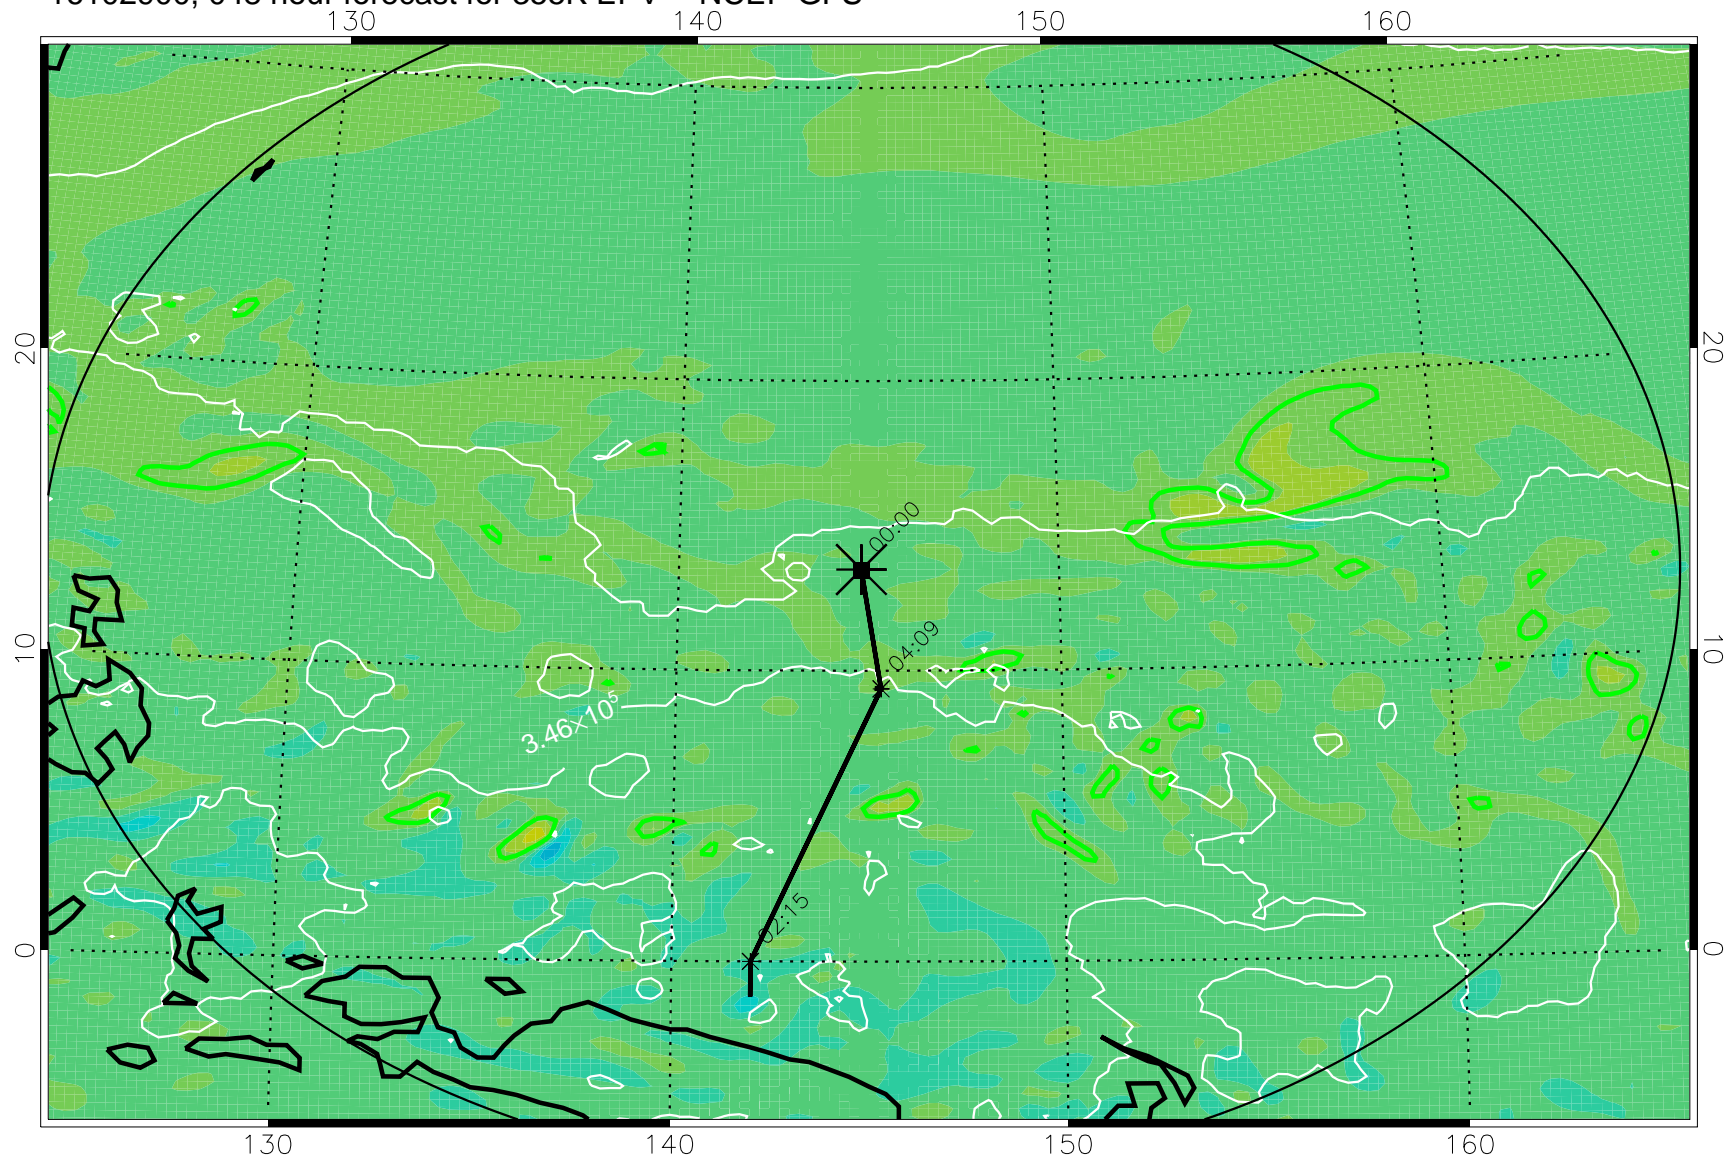

16102806, 030 hour forecast for 355K EPV -- NCEP GFS

355K Montgomery Streamfunction, white  
EPV Tropopause (2 PVU) Position  
Range ring of 2304 km

16102812, 036 hour forecast for 355K EPV -- NCEP GFS

355K Montgomery Streamfunction, white  
EPV Tropopause (2 PVU) Position  
Range ring of 2304 km

16102818, 042 hour forecast for 355K EPV -- NCEP GFS

355K Montgomery Streamfunction, white  
EPV Tropopause (2 PVU) Position  
Range ring of 2304 km

16102900, 048 hour forecast for 355K EPV -- NCEP GFS

355K Montgomery Streamfunction, white  
EPV Tropopause (2 PVU) Position  
Range ring of 2304 km

16102906, 054 hour forecast for 355K EPV -- NCEP GFS

355K Montgomery Streamfunction, white  
EPV Tropopause (2 PVU) Position  
Range ring of 2304 km

16102912, 060 hour forecast for 355K EPV -- NCEP GFS

355K Montgomery Streamfunction, white  
EPV Tropopause (2 PVU) Position  
Range ring of 2304 km

16102918, 066 hour forecast for 355K EPV -- NCEP GFS

355K Montgomery Streamfunction, white  
EPV Tropopause (2 PVU) Position  
Range ring of 2304 km

16103000, 072 hour forecast for 355K EPV -- NCEP GFS

355K Montgomery Streamfunction, white  
EPV Tropopause (2 PVU) Position  
Range ring of 2304 km