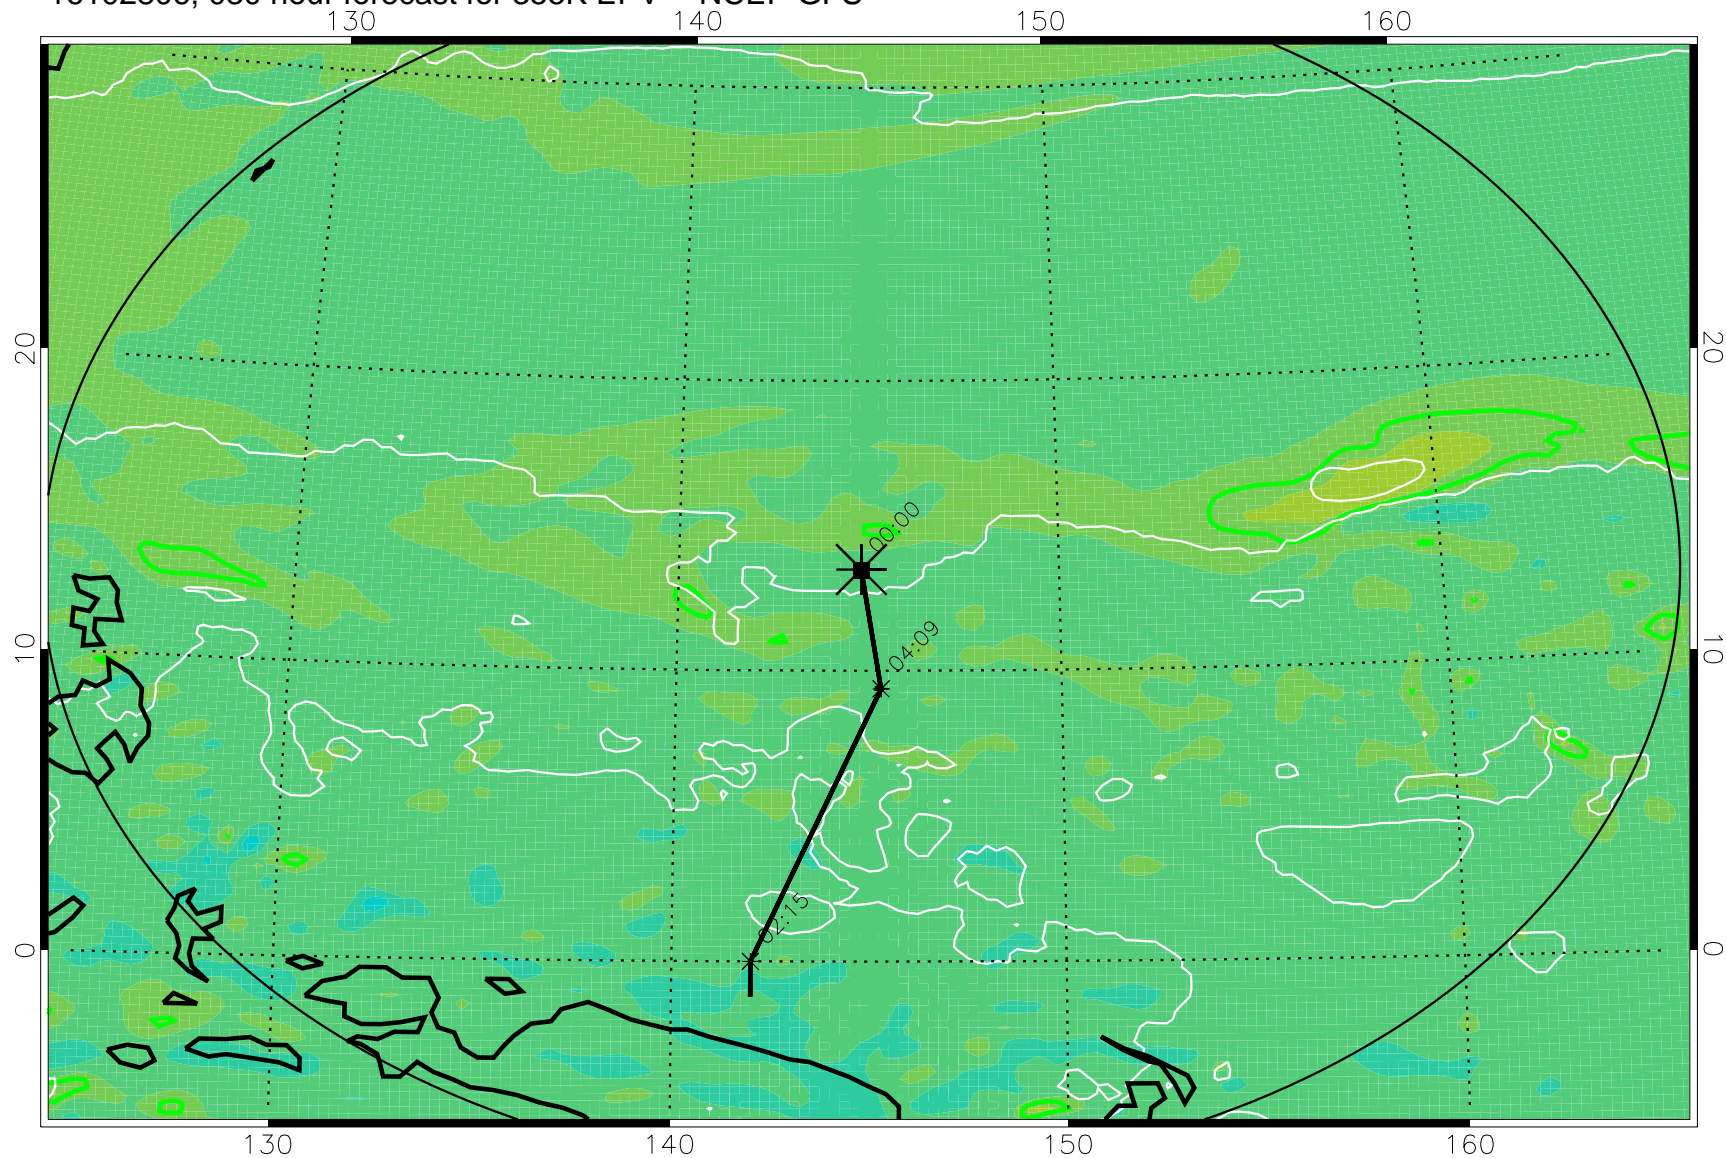

16102718, 018 hour forecast for 355K EPV -- NCEP GFS

355K Montgomery Streamfunction, white  
EPV Tropopause (2 PVU) Position  
Range ring of 2304 km

16102800, 024 hour forecast for 355K EPV -- NCEP GFS

355K Montgomery Streamfunction, white  
EPV Tropopause (2 PVU) Position  
Range ring of 2304 km

16102806, 030 hour forecast for 355K EPV -- NCEP GFS

355K Montgomery Streamfunction, white  
EPV Tropopause (2 PVU) Position  
Range ring of 2304 km

16102812, 036 hour forecast for 355K EPV -- NCEP GFS

355K Montgomery Streamfunction, white  
EPV Tropopause (2 PVU) Position  
Range ring of 2304 km

16102818, 042 hour forecast for 355K EPV -- NCEP GFS

355K Montgomery Streamfunction, white  
EPV Tropopause (2 PVU) Position  
Range ring of 2304 km

16102900, 048 hour forecast for 355K EPV -- NCEP GFS

355K Montgomery Streamfunction, white  
EPV Tropopause (2 PVU) Position  
Range ring of 2304 km

16102918, 066 hour forecast for 355K EPV -- NCEP GFS

355K Montgomery Streamfunction, white  
EPV Tropopause (2 PVU) Position  
Range ring of 2304 km

16103000, 072 hour forecast for 355K EPV -- NCEP GFS

355K Montgomery Streamfunction, white  
EPV Tropopause (2 PVU) Position  
Range ring of 2304 km