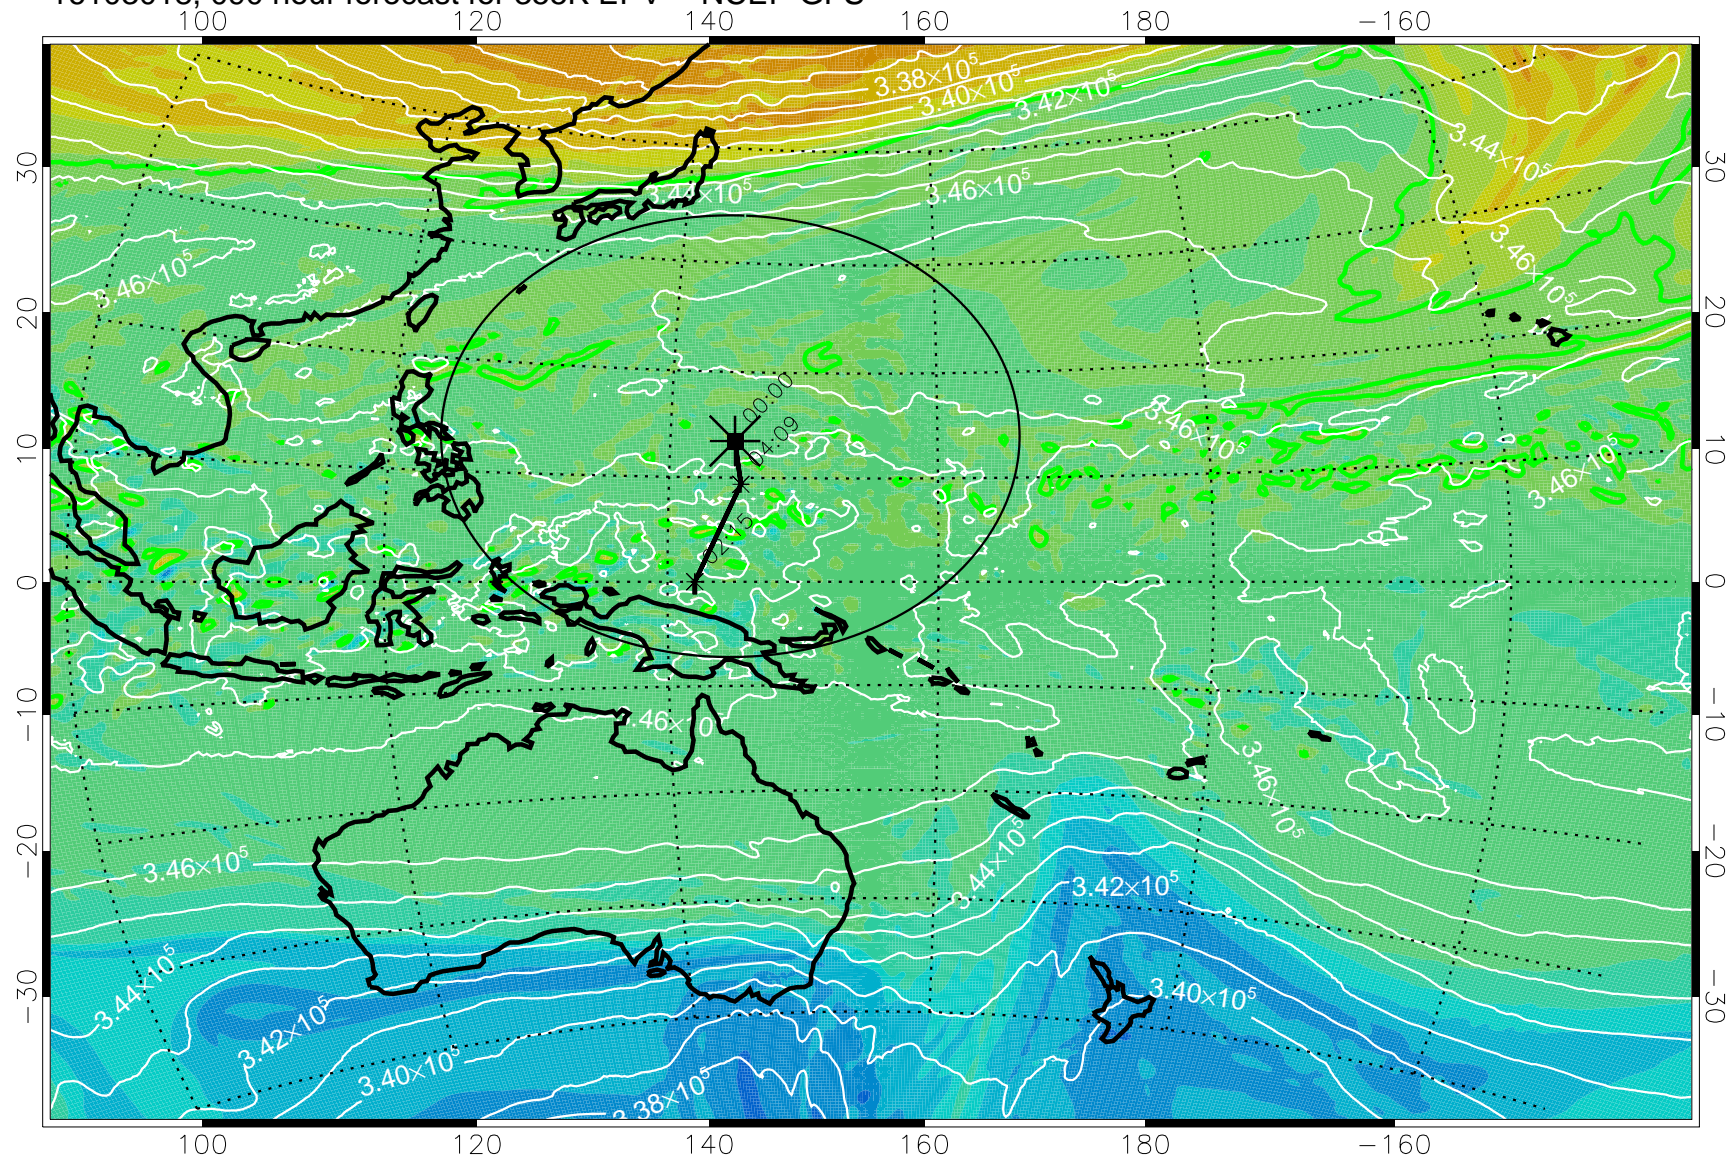

16102918, 066 hour forecast for 355K EPV -- NCEP GFS

355K Montgomery Streamfunction, white  
EPV Tropopause (2 PVU) Position  
Range ring of 2304 km

16103000, 072 hour forecast for 355K EPV -- NCEP GFS

355K Montgomery Streamfunction, white  
EPV Tropopause (2 PVU) Position  
Range ring of 2304 km

16103006, 078 hour forecast for 355K EPV -- NCEP GFS

355K Montgomery Streamfunction, white  
EPV Tropopause (2 PVU) Position  
Range ring of 2304 km

16103012, 084 hour forecast for 355K EPV -- NCEP GFS

355K Montgomery Streamfunction, white  
EPV Tropopause (2 PVU) Position  
Range ring of 2304 km

16103018, 090 hour forecast for 355K EPV -- NCEP GFS

355K Montgomery Streamfunction, white  
EPV Tropopause (2 PVU) Position  
Range ring of 2304 km

16103100, 096 hour forecast for 355K EPV -- NCEP GFS

355K Montgomery Streamfunction, white  
EPV Tropopause (2 PVU) Position  
Range ring of 2304 km

16103106, 102 hour forecast for 355K EPV -- NCEP GFS

355K Montgomery Streamfunction, white  
EPV Tropopause (2 PVU) Position  
Range ring of 2304 km

16103112, 108 hour forecast for 355K EPV -- NCEP GFS

355K Montgomery Streamfunction, white  
EPV Tropopause (2 PVU) Position  
Range ring of 2304 km