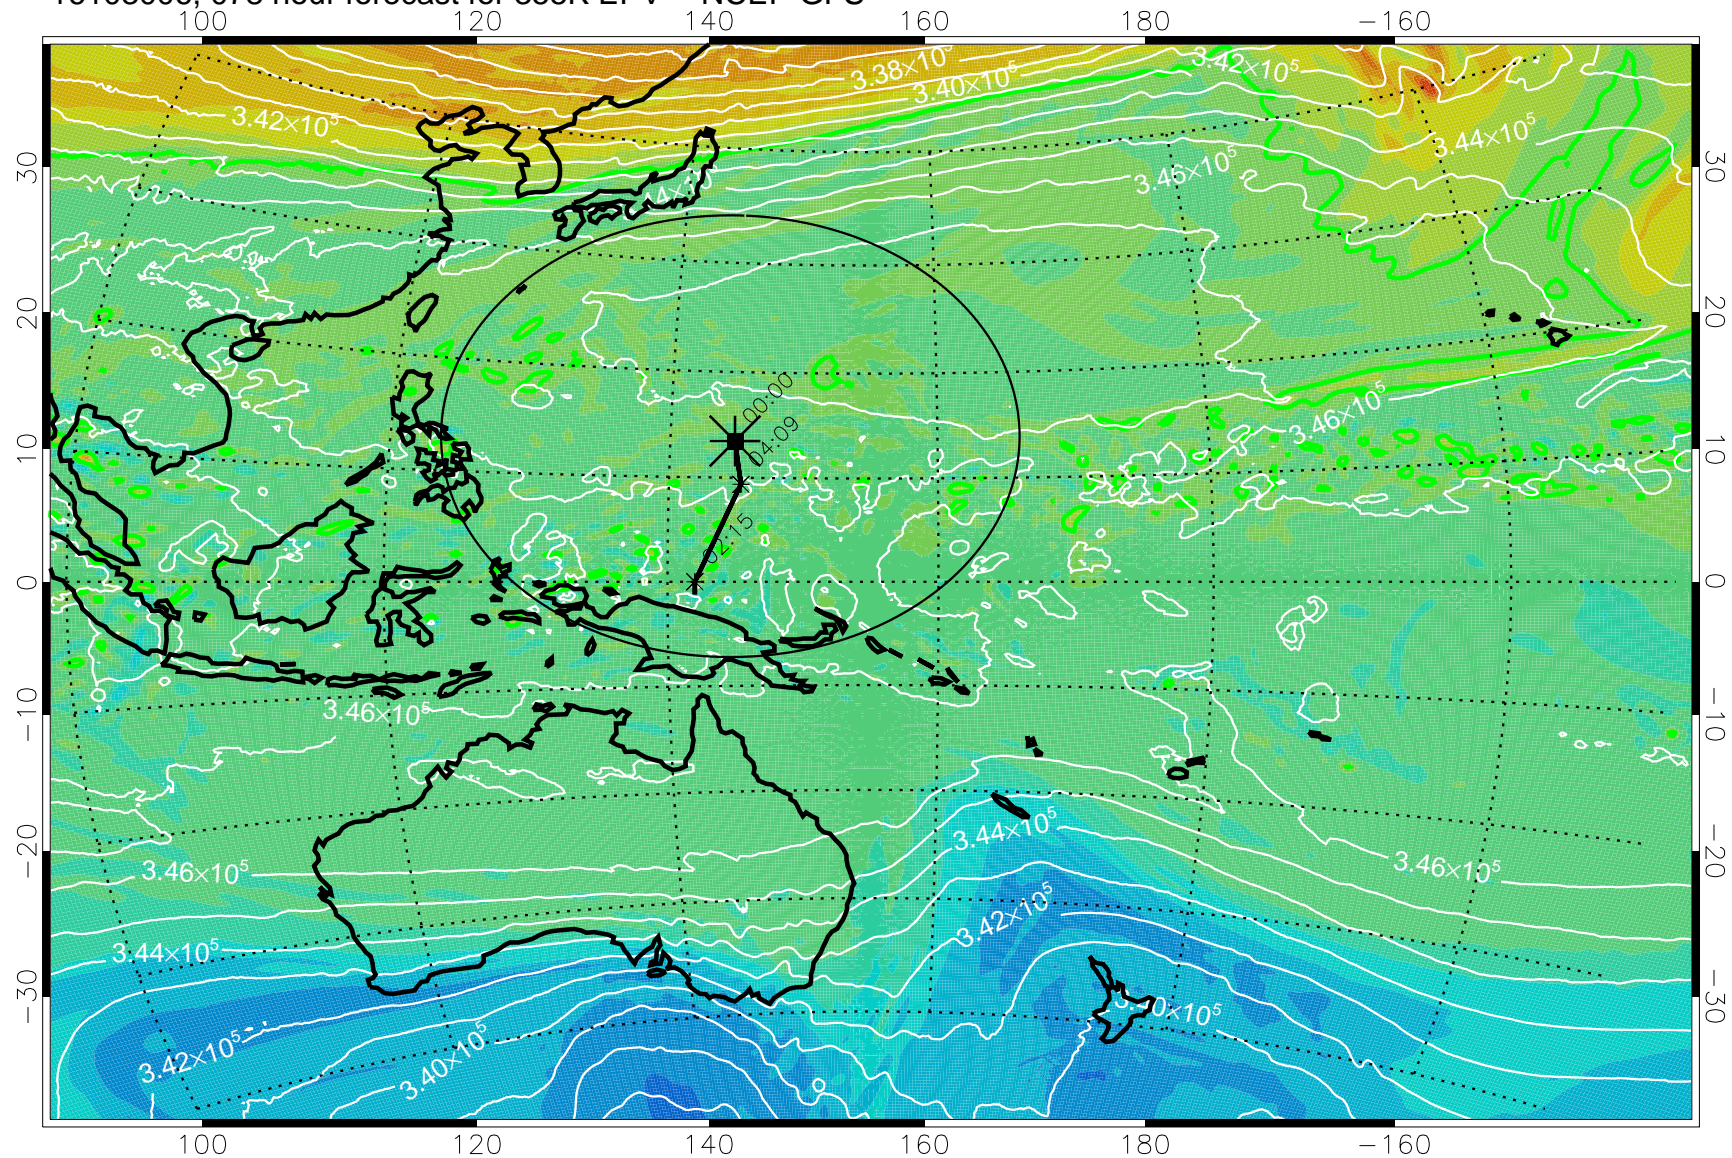

16102906, 054 hour forecast for 355K EPV -- NCEP GFS

355K Montgomery Streamfunction, white  
EPV Tropopause (2 PVU) Position  
Range ring of 2304 km

16102912, 060 hour forecast for 355K EPV -- NCEP GFS

355K Montgomery Streamfunction, white  
EPV Tropopause (2 PVU) Position  
Range ring of 2304 km

16102918, 066 hour forecast for 355K EPV -- NCEP GFS

355K Montgomery Streamfunction, white  
EPV Tropopause (2 PVU) Position  
Range ring of 2304 km

16103000, 072 hour forecast for 355K EPV -- NCEP GFS

355K Montgomery Streamfunction, white  
EPV Tropopause (2 PVU) Position  
Range ring of 2304 km

16103006, 078 hour forecast for 355K EPV -- NCEP GFS

355K Montgomery Streamfunction, white  
EPV Tropopause (2 PVU) Position  
Range ring of 2304 km

16103012, 084 hour forecast for 355K EPV -- NCEP GFS

355K Montgomery Streamfunction, white  
EPV Tropopause (2 PVU) Position  
Range ring of 2304 km

16103018, 090 hour forecast for 355K EPV -- NCEP GFS

355K Montgomery Streamfunction, white  
EPV Tropopause (2 PVU) Position  
Range ring of 2304 km

16103100, 096 hour forecast for 355K EPV -- NCEP GFS

355K Montgomery Streamfunction, white  
EPV Tropopause (2 PVU) Position  
Range ring of 2304 km