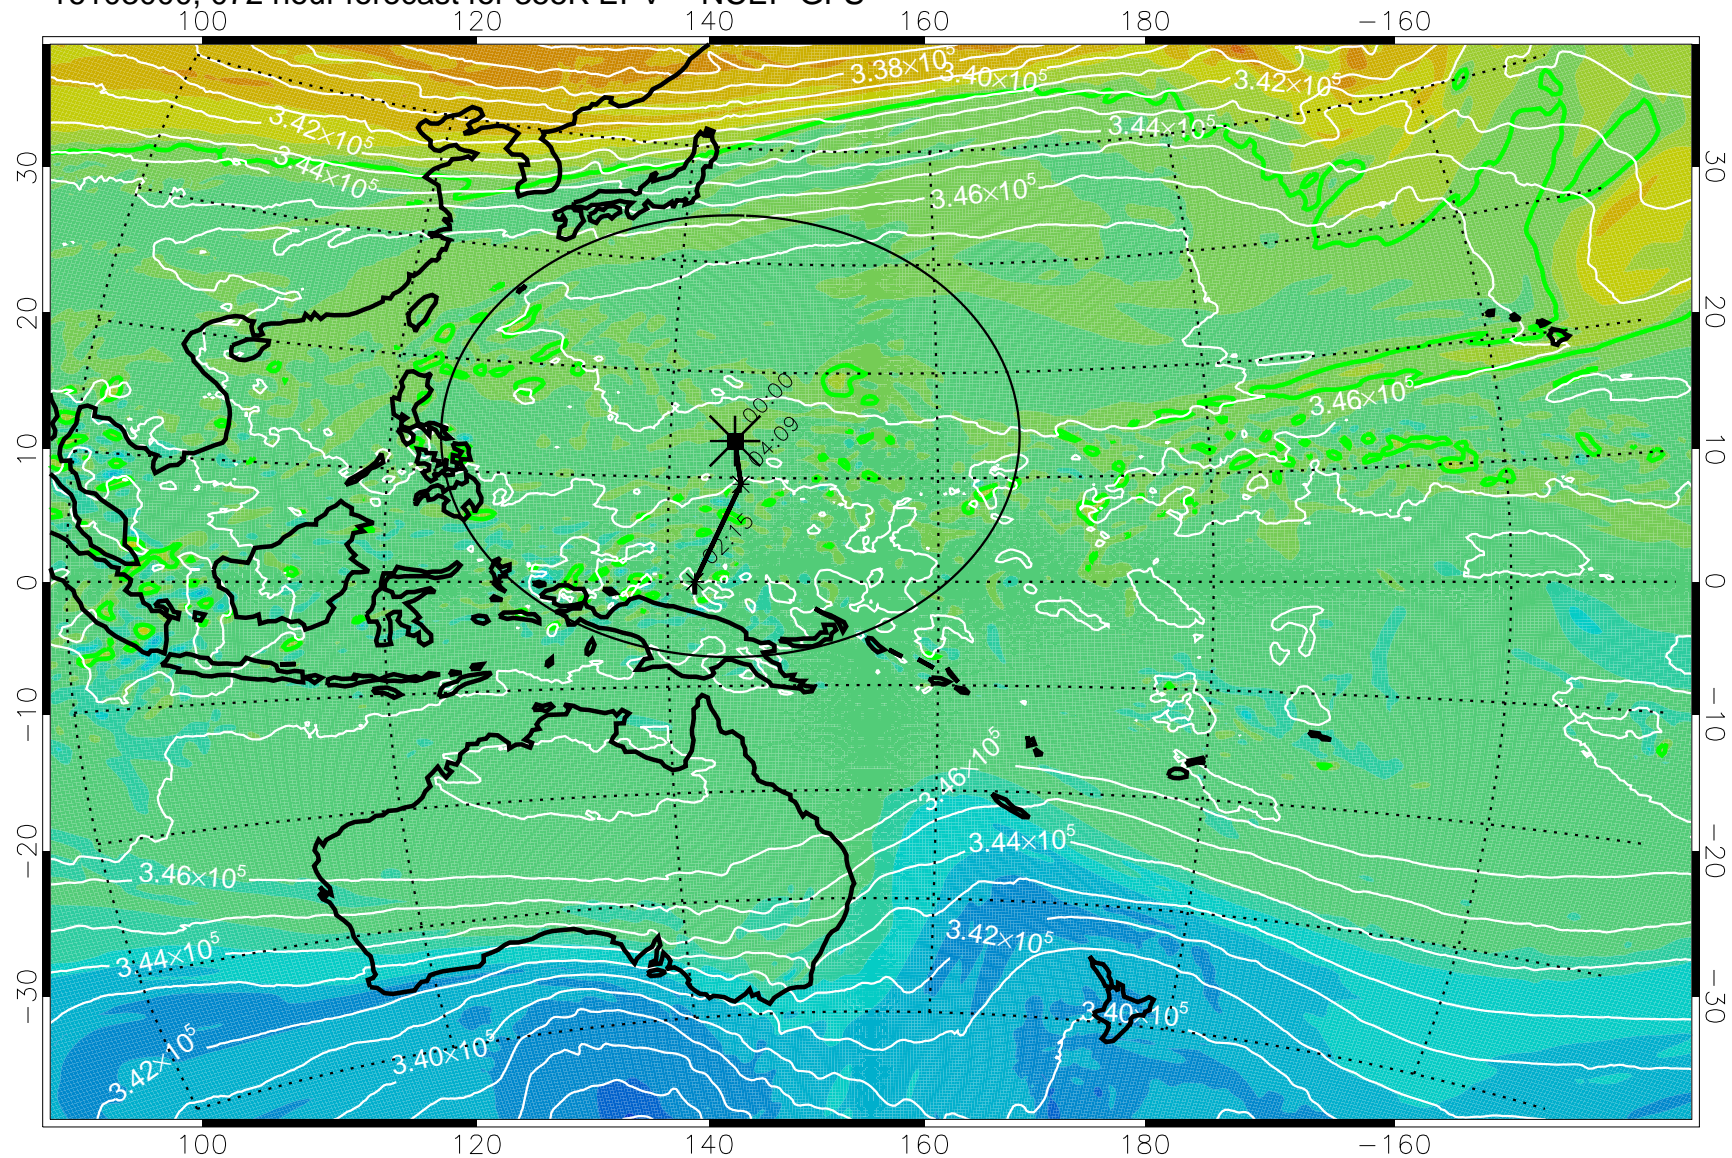

16102818, 042 hour forecast for 355K EPV -- NCEP GFS

355K Montgomery Streamfunction, white  
EPV Tropopause (2 PVU) Position  
Range ring of 2304 km

16102900, 048 hour forecast for 355K EPV -- NCEP GFS

355K Montgomery Streamfunction, white  
EPV Tropopause (2 PVU) Position  
Range ring of 2304 km

16102906, 054 hour forecast for 355K EPV -- NCEP GFS

355K Montgomery Streamfunction, white  
EPV Tropopause (2 PVU) Position  
Range ring of 2304 km

16102912, 060 hour forecast for 355K EPV -- NCEP GFS

355K Montgomery Streamfunction, white  
EPV Tropopause (2 PVU) Position  
Range ring of 2304 km

16102918, 066 hour forecast for 355K EPV -- NCEP GFS

355K Montgomery Streamfunction, white  
EPV Tropopause (2 PVU) Position  
Range ring of 2304 km

16103000, 072 hour forecast for 355K EPV -- NCEP GFS

355K Montgomery Streamfunction, white  
EPV Tropopause (2 PVU) Position  
Range ring of 2304 km

16103006, 078 hour forecast for 355K EPV -- NCEP GFS

355K Montgomery Streamfunction, white  
EPV Tropopause (2 PVU) Position  
Range ring of 2304 km

16103012, 084 hour forecast for 355K EPV -- NCEP GFS

355K Montgomery Streamfunction, white  
EPV Tropopause (2 PVU) Position  
Range ring of 2304 km