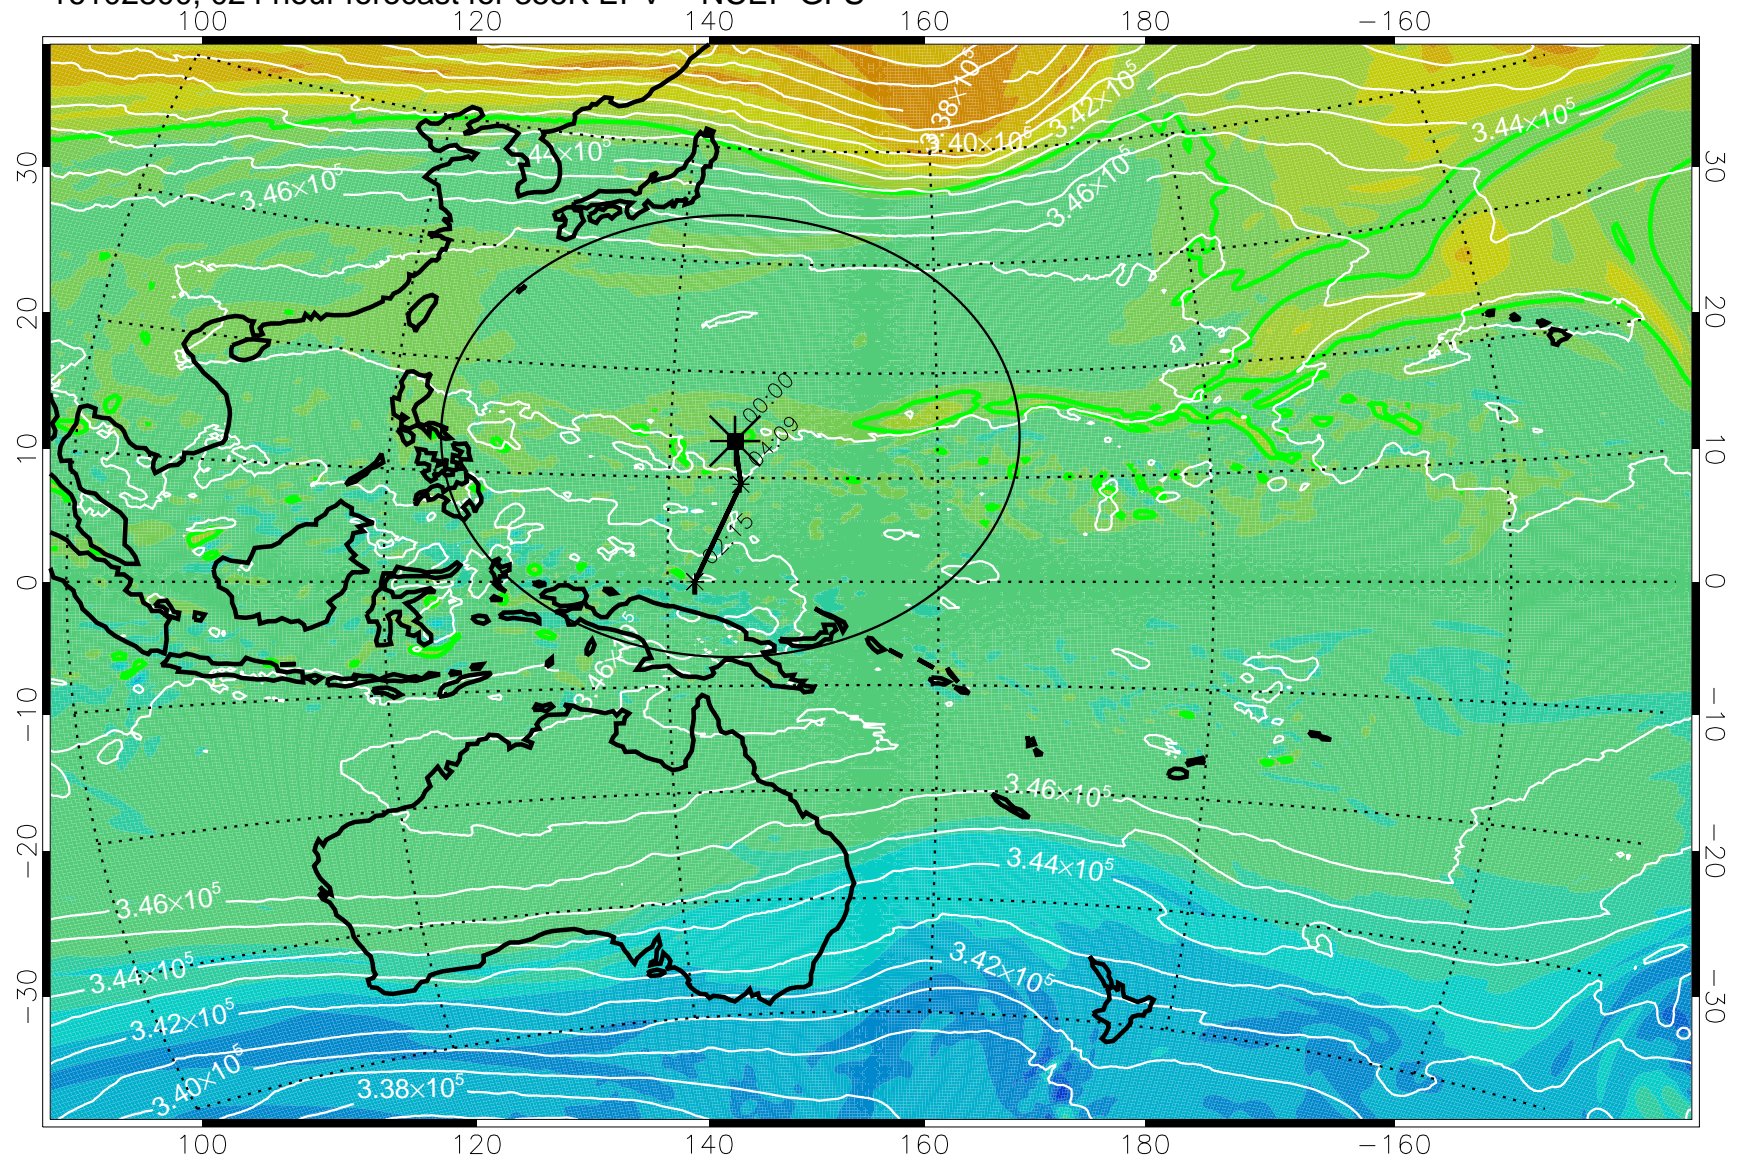

16102706, 006 hour forecast for 355K EPV -- NCEP GFS

355K Montgomery Streamfunction, white  
EPV Tropopause (2 PVU) Position  
Range ring of 2304 km

16102712, 012 hour forecast for 355K EPV -- NCEP GFS

355K Montgomery Streamfunction, white  
EPV Tropopause (2 PVU) Position  
Range ring of 2304 km

16102718, 018 hour forecast for 355K EPV -- NCEP GFS

355K Montgomery Streamfunction, white  
EPV Tropopause (2 PVU) Position  
Range ring of 2304 km

16102800, 024 hour forecast for 355K EPV -- NCEP GFS

355K Montgomery Streamfunction, white  
EPV Tropopause (2 PVU) Position  
Range ring of 2304 km

16102806, 030 hour forecast for 355K EPV -- NCEP GFS

355K Montgomery Streamfunction, white  
EPV Tropopause (2 PVU) Position  
Range ring of 2304 km

16102812, 036 hour forecast for 355K EPV -- NCEP GFS

355K Montgomery Streamfunction, white  
EPV Tropopause (2 PVU) Position  
Range ring of 2304 km

16102818, 042 hour forecast for 355K EPV -- NCEP GFS

355K Montgomery Streamfunction, white  
EPV Tropopause (2 PVU) Position  
Range ring of 2304 km

16102900, 048 hour forecast for 355K EPV -- NCEP GFS

355K Montgomery Streamfunction, white  
EPV Tropopause (2 PVU) Position  
Range ring of 2304 km