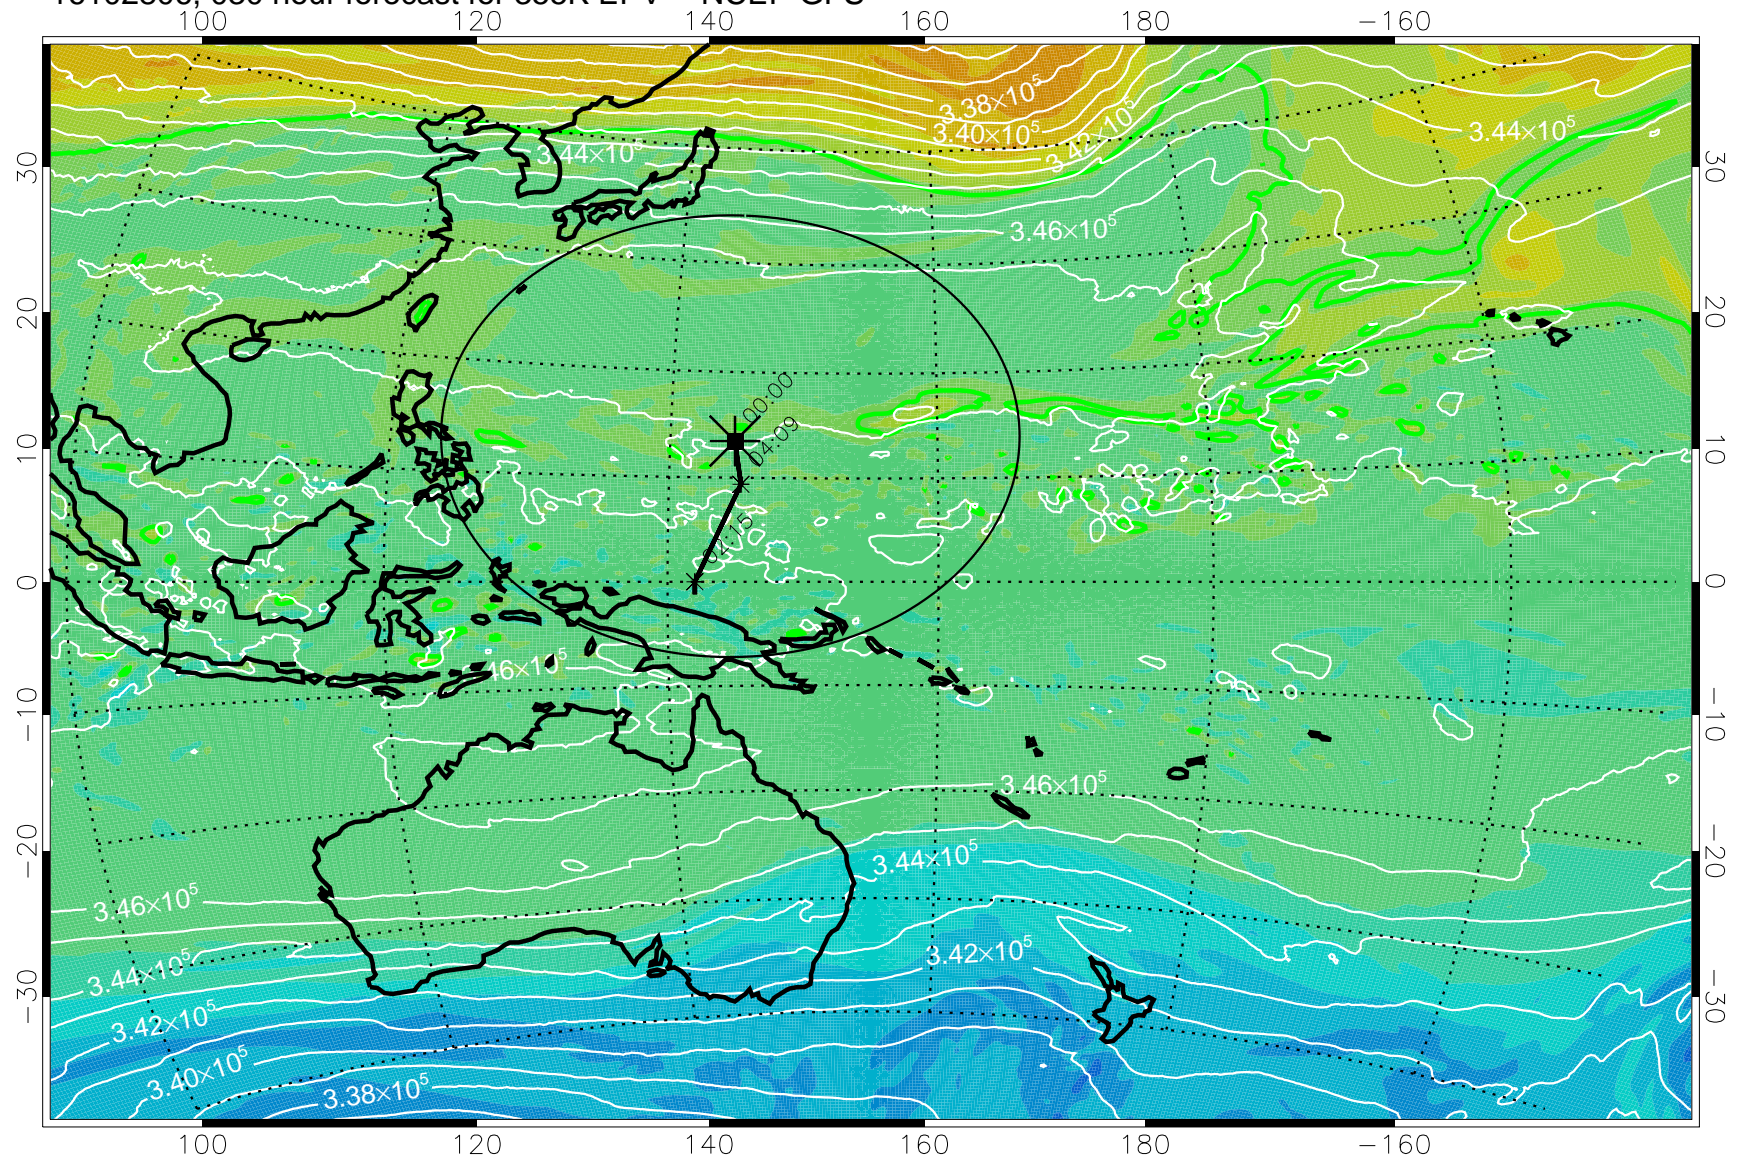

16102718, 018 hour forecast for 355K EPV -- NCEP GFS

355K Montgomery Streamfunction, white  
EPV Tropopause (2 PVU) Position  
Range ring of 2304 km

16102800, 024 hour forecast for 355K EPV -- NCEP GFS

355K Montgomery Streamfunction, white  
EPV Tropopause (2 PVU) Position  
Range ring of 2304 km

16102806, 030 hour forecast for 355K EPV -- NCEP GFS

355K Montgomery Streamfunction, white  
EPV Tropopause (2 PVU) Position  
Range ring of 2304 km

16102812, 036 hour forecast for 355K EPV -- NCEP GFS

355K Montgomery Streamfunction, white  
EPV Tropopause (2 PVU) Position  
Range ring of 2304 km

16102818, 042 hour forecast for 355K EPV -- NCEP GFS

355K Montgomery Streamfunction, white  
EPV Tropopause (2 PVU) Position  
Range ring of 2304 km

16102900, 048 hour forecast for 355K EPV -- NCEP GFS

355K Montgomery Streamfunction, white  
EPV Tropopause (2 PVU) Position  
Range ring of 2304 km

16102918, 066 hour forecast for 355K EPV -- NCEP GFS

355K Montgomery Streamfunction, white  
EPV Tropopause (2 PVU) Position  
Range ring of 2304 km

16103000, 072 hour forecast for 355K EPV -- NCEP GFS

355K Montgomery Streamfunction, white  
EPV Tropopause (2 PVU) Position  
Range ring of 2304 km