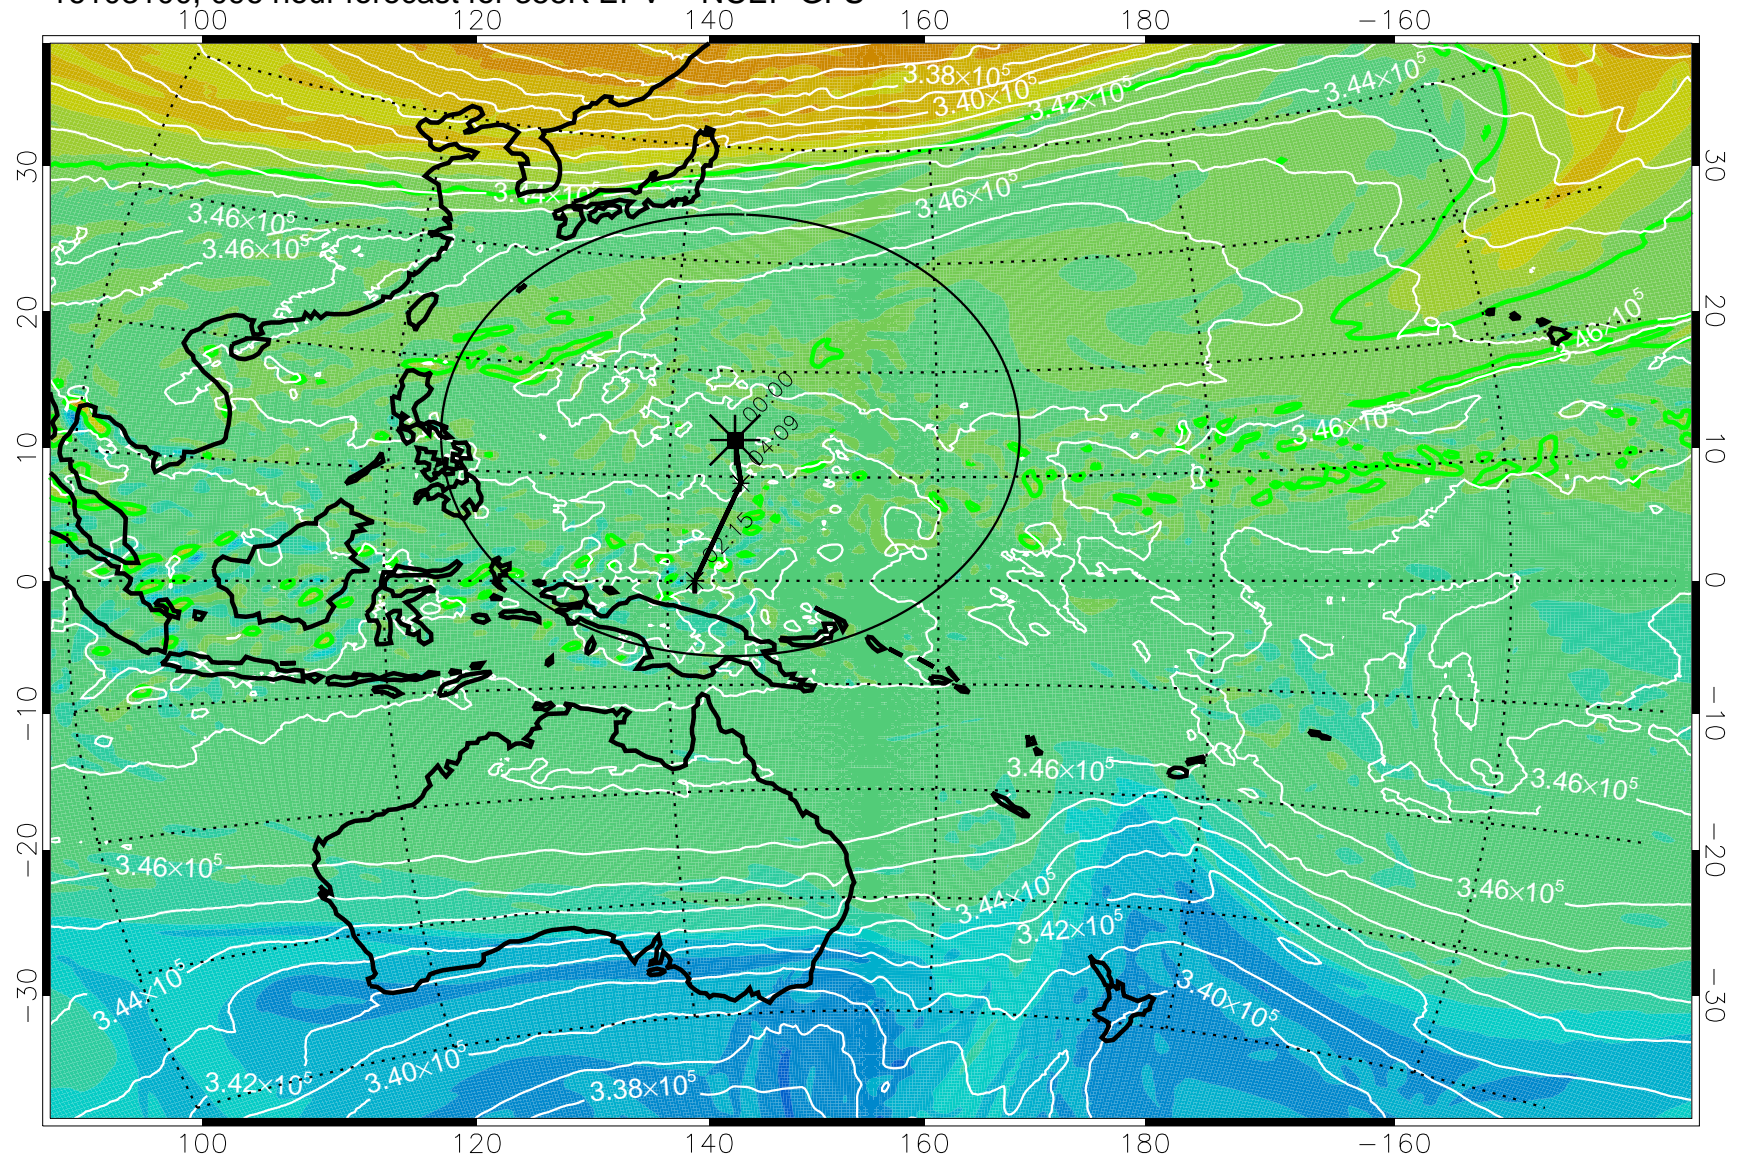

16102918, 066 hour forecast for 355K EPV -- NCEP GFS

355K Montgomery Streamfunction, white  
EPV Tropopause (2 PVU) Position  
Range ring of 2304 km

16103000, 072 hour forecast for 355K EPV -- NCEP GFS

355K Montgomery Streamfunction, white  
EPV Tropopause (2 PVU) Position  
Range ring of 2304 km

16103006, 078 hour forecast for 355K EPV -- NCEP GFS

355K Montgomery Streamfunction, white  
EPV Tropopause (2 PVU) Position  
Range ring of 2304 km

16103012, 084 hour forecast for 355K EPV -- NCEP GFS

355K Montgomery Streamfunction, white  
EPV Tropopause (2 PVU) Position  
Range ring of 2304 km

16103018, 090 hour forecast for 355K EPV -- NCEP GFS

355K Montgomery Streamfunction, white  
EPV Tropopause (2 PVU) Position  
Range ring of 2304 km

16103100, 096 hour forecast for 355K EPV -- NCEP GFS

355K Montgomery Streamfunction, white  
EPV Tropopause (2 PVU) Position  
Range ring of 2304 km

16103106, 102 hour forecast for 355K EPV -- NCEP GFS

355K Montgomery Streamfunction, white  
EPV Tropopause (2 PVU) Position  
Range ring of 2304 km

16103112, 108 hour forecast for 355K EPV -- NCEP GFS

355K Montgomery Streamfunction, white  
EPV Tropopause (2 PVU) Position  
Range ring of 2304 km