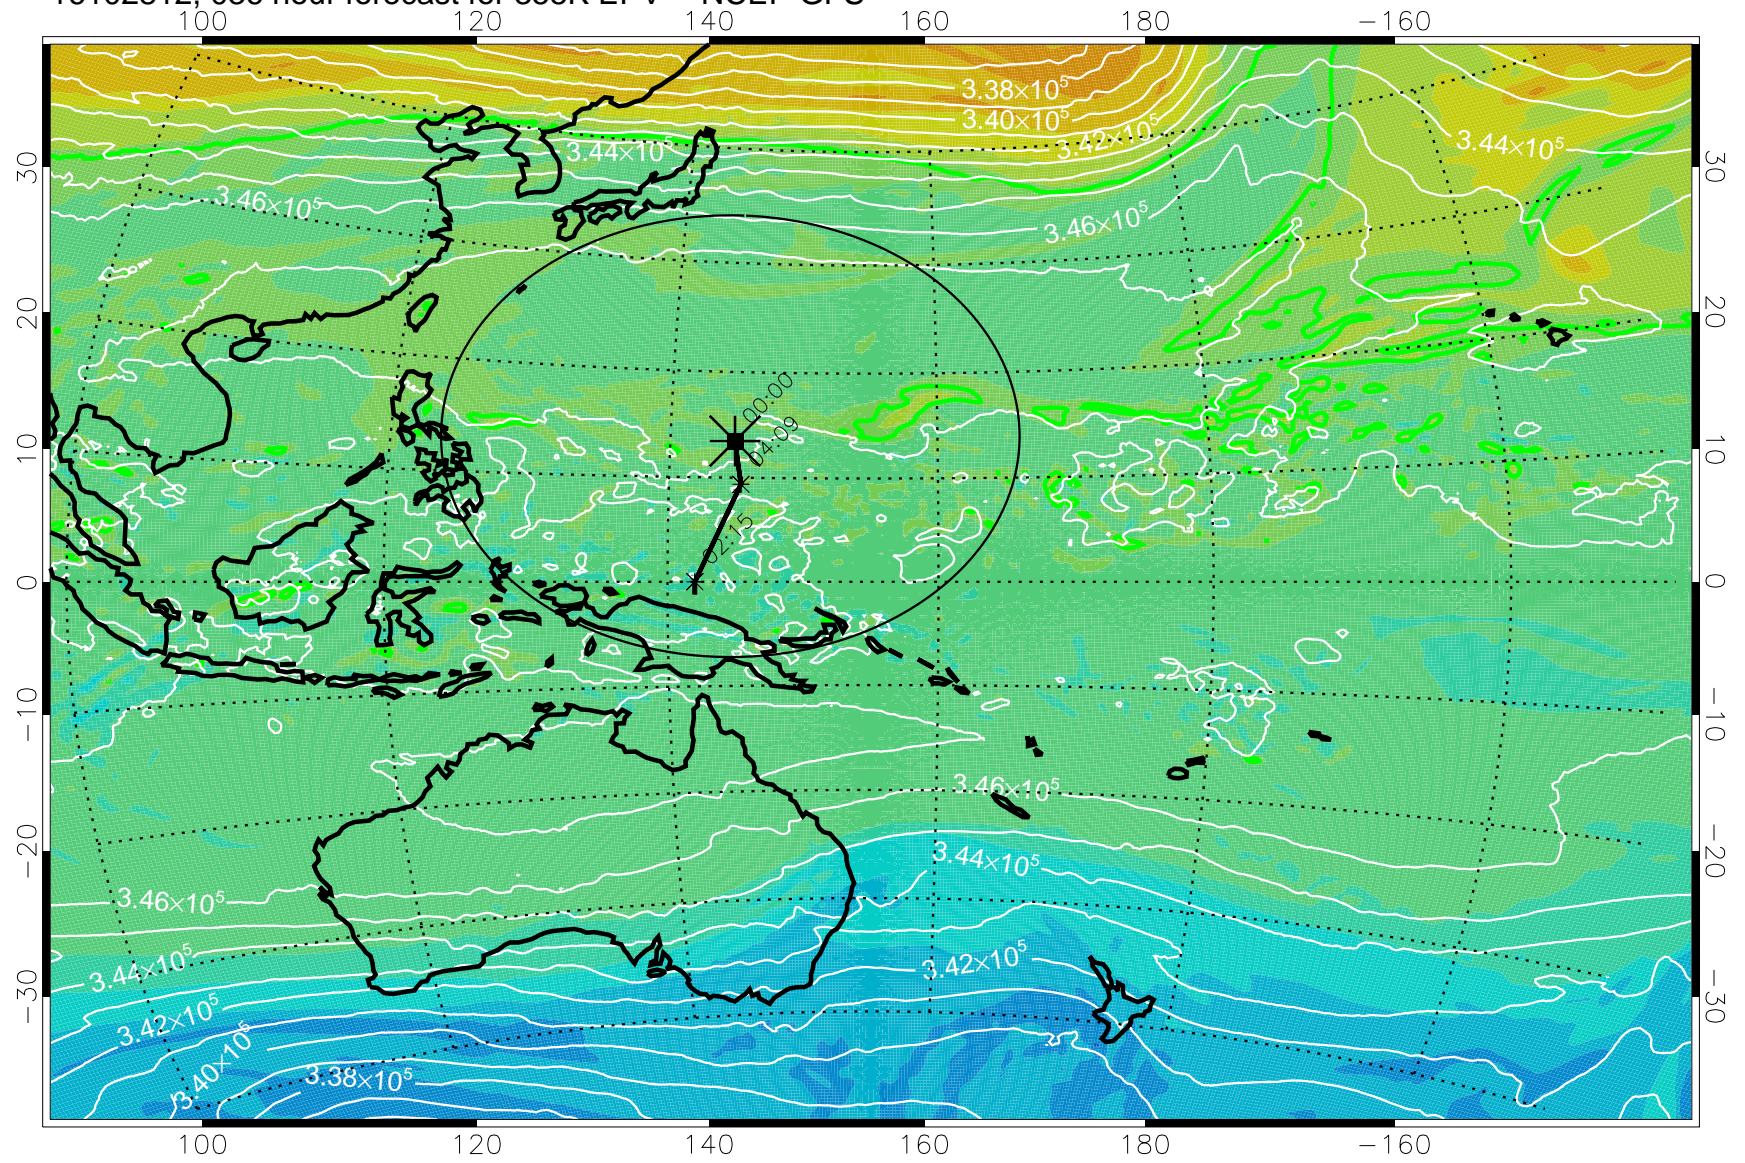

16102718, 018 hour forecast for 355K EPV -- NCEP GFS

355K Montgomery Streamfunction, white  
EPV Tropopause (2 PVU) Position  
Range ring of 2304 km

16102800, 024 hour forecast for 355K EPV -- NCEP GFS

355K Montgomery Streamfunction, white  
EPV Tropopause (2 PVU) Position  
Range ring of 2304 km

16102806, 030 hour forecast for 355K EPV -- NCEP GFS

355K Montgomery Streamfunction, white  
EPV Tropopause (2 PVU) Position  
Range ring of 2304 km

16102812, 036 hour forecast for 355K EPV -- NCEP GFS

355K Montgomery Streamfunction, white  
EPV Tropopause (2 PVU) Position  
Range ring of 2304 km

16102818, 042 hour forecast for 355K EPV -- NCEP GFS

355K Montgomery Streamfunction, white  
EPV Tropopause (2 PVU) Position  
Range ring of 2304 km

16102900, 048 hour forecast for 355K EPV -- NCEP GFS

355K Montgomery Streamfunction, white  
EPV Tropopause (2 PVU) Position  
Range ring of 2304 km

16102918, 066 hour forecast for 355K EPV -- NCEP GFS

355K Montgomery Streamfunction, white  
EPV Tropopause (2 PVU) Position  
Range ring of 2304 km

16103000, 072 hour forecast for 355K EPV -- NCEP GFS

355K Montgomery Streamfunction, white  
EPV Tropopause (2 PVU) Position  
Range ring of 2304 km