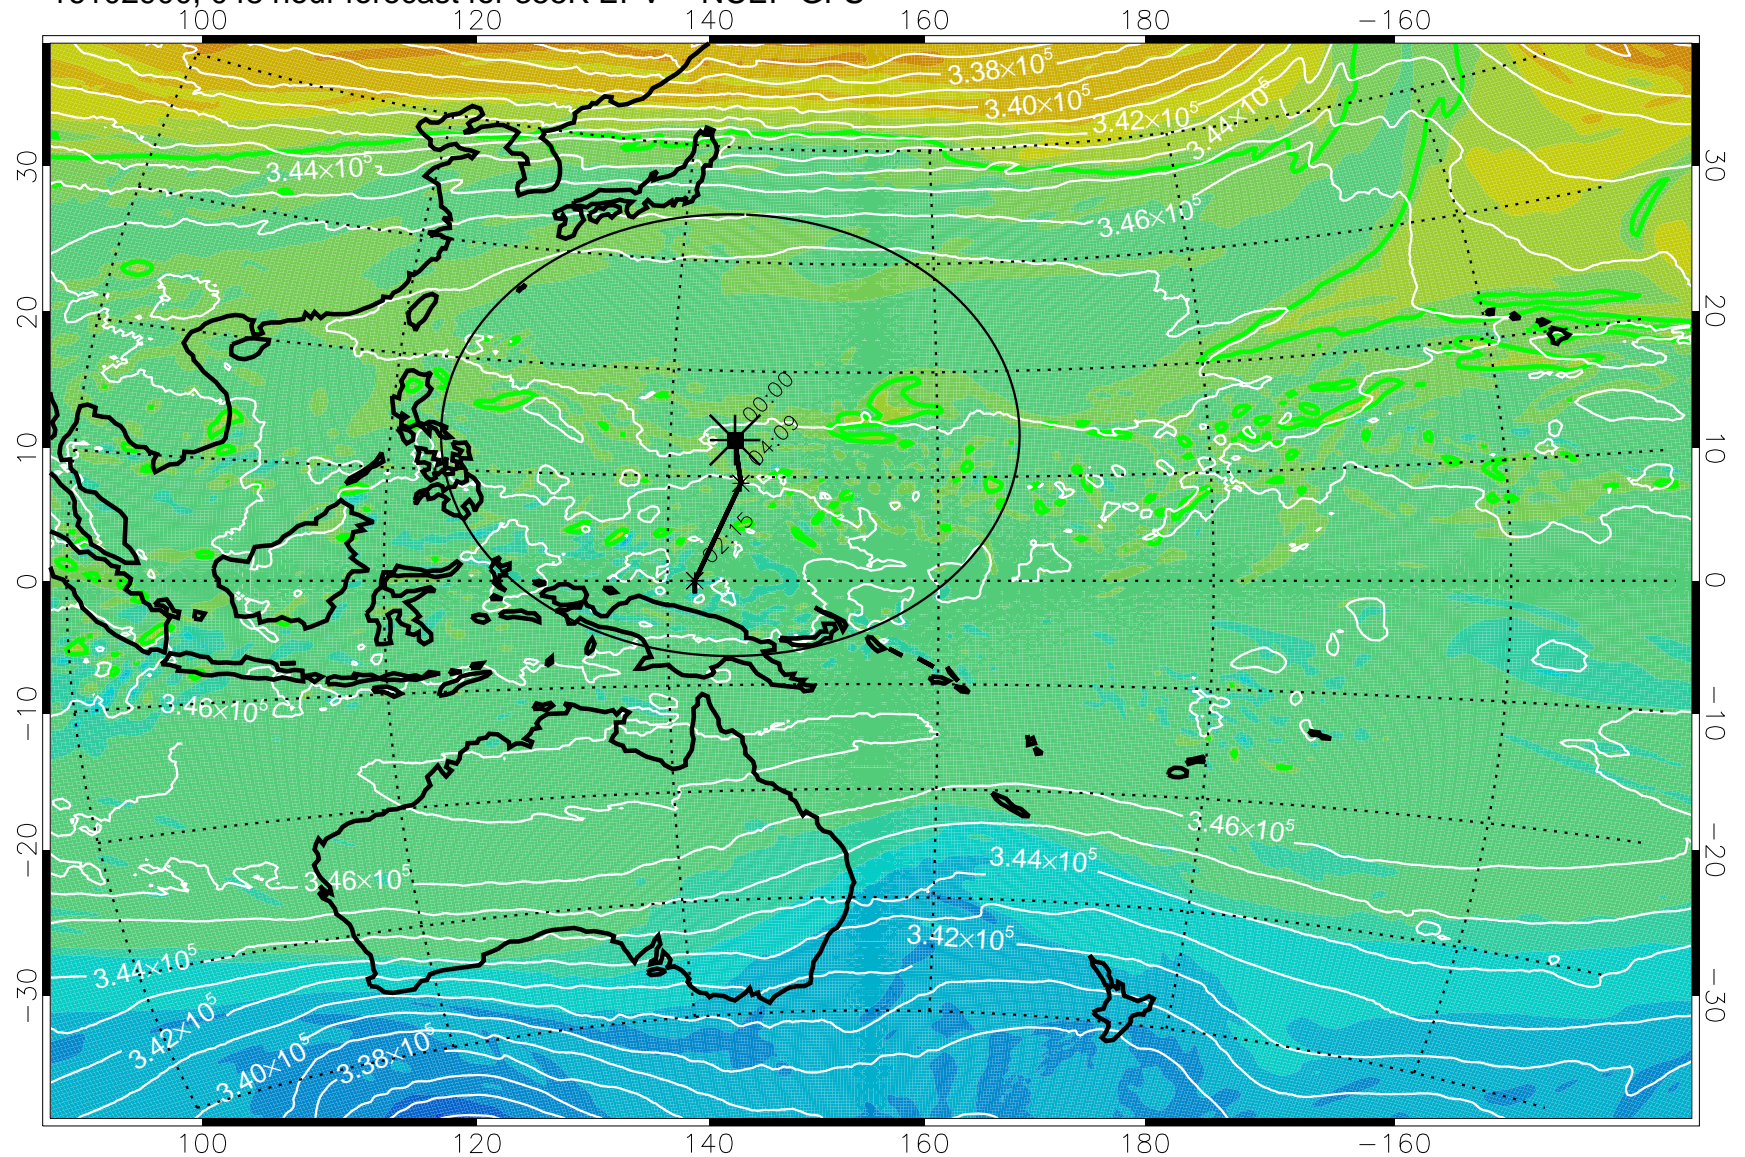

16102806, 030 hour forecast for 355K EPV -- NCEP GFS

355K Montgomery Streamfunction, white  
EPV Tropopause (2 PVU) Position  
Range ring of 2304 km

16102812, 036 hour forecast for 355K EPV -- NCEP GFS

355K Montgomery Streamfunction, white  
EPV Tropopause (2 PVU) Position  
Range ring of 2304 km

16102818, 042 hour forecast for 355K EPV -- NCEP GFS

355K Montgomery Streamfunction, white  
EPV Tropopause (2 PVU) Position  
Range ring of 2304 km

16102900, 048 hour forecast for 355K EPV -- NCEP GFS

355K Montgomery Streamfunction, white  
EPV Tropopause (2 PVU) Position  
Range ring of 2304 km

16102906, 054 hour forecast for 355K EPV -- NCEP GFS

355K Montgomery Streamfunction, white  
EPV Tropopause (2 PVU) Position  
Range ring of 2304 km

16102912, 060 hour forecast for 355K EPV -- NCEP GFS

355K Montgomery Streamfunction, white  
EPV Tropopause (2 PVU) Position  
Range ring of 2304 km

16102918, 066 hour forecast for 355K EPV -- NCEP GFS

355K Montgomery Streamfunction, white  
EPV Tropopause (2 PVU) Position  
Range ring of 2304 km

16103000, 072 hour forecast for 355K EPV -- NCEP GFS

355K Montgomery Streamfunction, white  
EPV Tropopause (2 PVU) Position  
Range ring of 2304 km