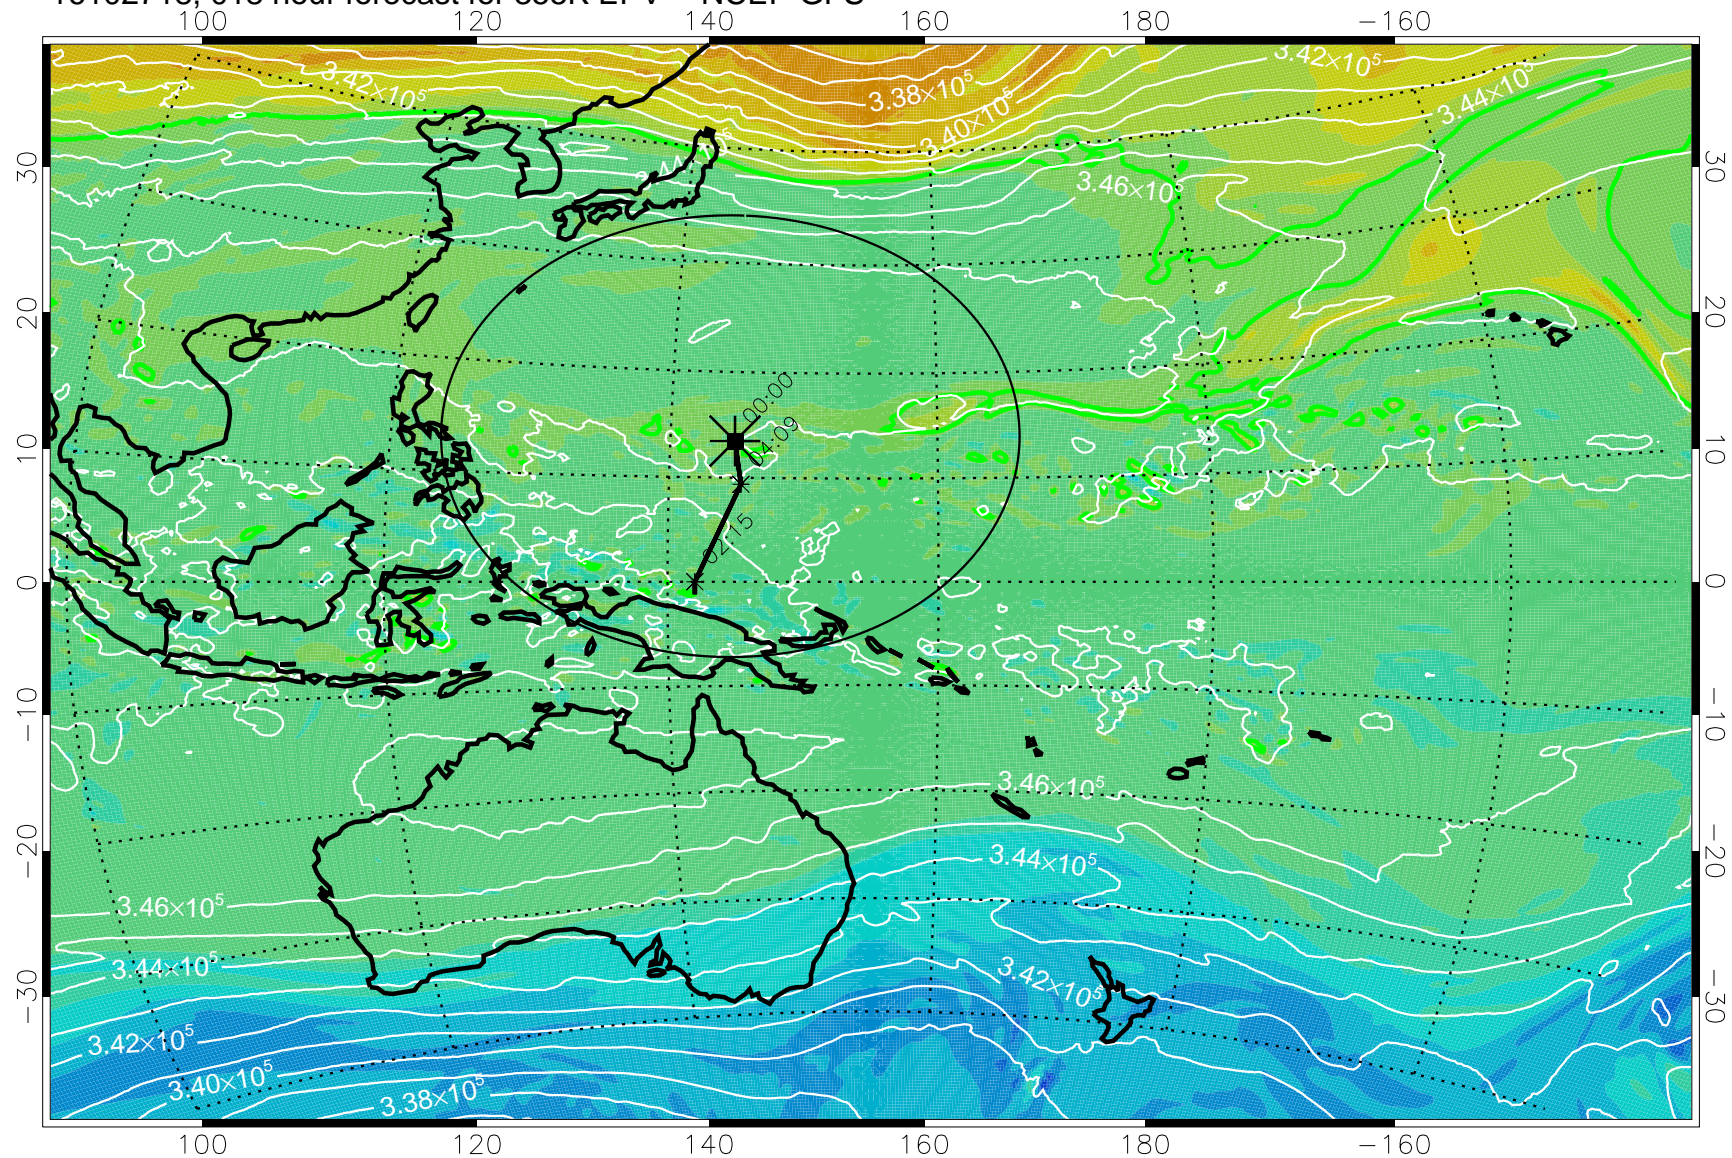

16102706, 006 hour forecast for 355K EPV -- NCEP GFS

355K Montgomery Streamfunction, white  
EPV Tropopause (2 PVU) Position  
Range ring of 2304 km

16102712, 012 hour forecast for 355K EPV -- NCEP GFS

355K Montgomery Streamfunction, white  
EPV Tropopause (2 PVU) Position  
Range ring of 2304 km

16102718, 018 hour forecast for 355K EPV -- NCEP GFS

355K Montgomery Streamfunction, white  
EPV Tropopause (2 PVU) Position  
Range ring of 2304 km

16102800, 024 hour forecast for 355K EPV -- NCEP GFS

355K Montgomery Streamfunction, white  
EPV Tropopause (2 PVU) Position  
Range ring of 2304 km

16102806, 030 hour forecast for 355K EPV -- NCEP GFS

355K Montgomery Streamfunction, white  
EPV Tropopause (2 PVU) Position  
Range ring of 2304 km

16102812, 036 hour forecast for 355K EPV -- NCEP GFS

355K Montgomery Streamfunction, white  
EPV Tropopause (2 PVU) Position  
Range ring of 2304 km

16102818, 042 hour forecast for 355K EPV -- NCEP GFS

355K Montgomery Streamfunction, white  
EPV Tropopause (2 PVU) Position  
Range ring of 2304 km

16102900, 048 hour forecast for 355K EPV -- NCEP GFS

355K Montgomery Streamfunction, white  
EPV Tropopause (2 PVU) Position  
Range ring of 2304 km