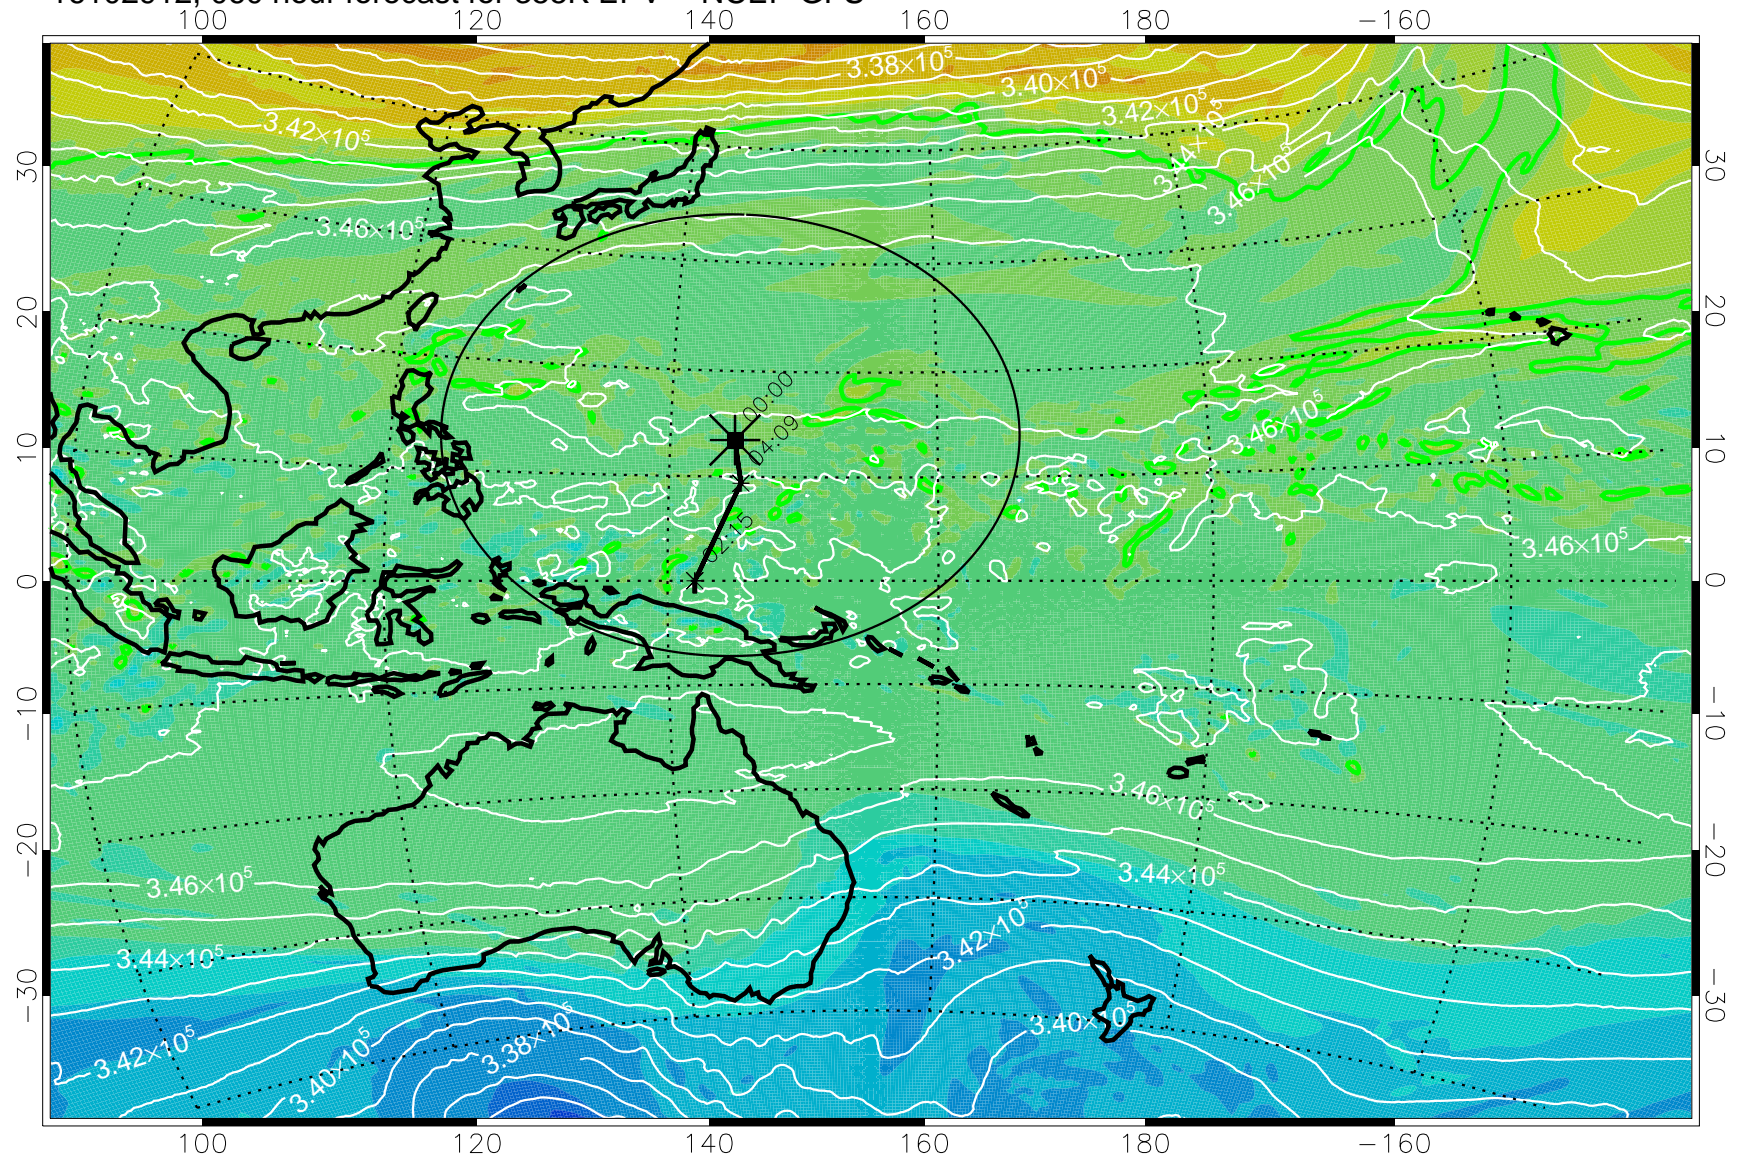

16102818, 042 hour forecast for 355K EPV -- NCEP GFS

355K Montgomery Streamfunction, white  
EPV Tropopause (2 PVU) Position  
Range ring of 2304 km

16102900, 048 hour forecast for 355K EPV -- NCEP GFS

355K Montgomery Streamfunction, white  
EPV Tropopause (2 PVU) Position  
Range ring of 2304 km

16102906, 054 hour forecast for 355K EPV -- NCEP GFS

355K Montgomery Streamfunction, white  
EPV Tropopause (2 PVU) Position  
Range ring of 2304 km

16102912, 060 hour forecast for 355K EPV -- NCEP GFS

355K Montgomery Streamfunction, white  
EPV Tropopause (2 PVU) Position  
Range ring of 2304 km

16102918, 066 hour forecast for 355K EPV -- NCEP GFS

355K Montgomery Streamfunction, white  
EPV Tropopause (2 PVU) Position  
Range ring of 2304 km

16103000, 072 hour forecast for 355K EPV -- NCEP GFS

355K Montgomery Streamfunction, white  
EPV Tropopause (2 PVU) Position  
Range ring of 2304 km

16103006, 078 hour forecast for 355K EPV -- NCEP GFS

355K Montgomery Streamfunction, white  
EPV Tropopause (2 PVU) Position  
Range ring of 2304 km

16103012, 084 hour forecast for 355K EPV -- NCEP GFS

355K Montgomery Streamfunction, white  
EPV Tropopause (2 PVU) Position  
Range ring of 2304 km