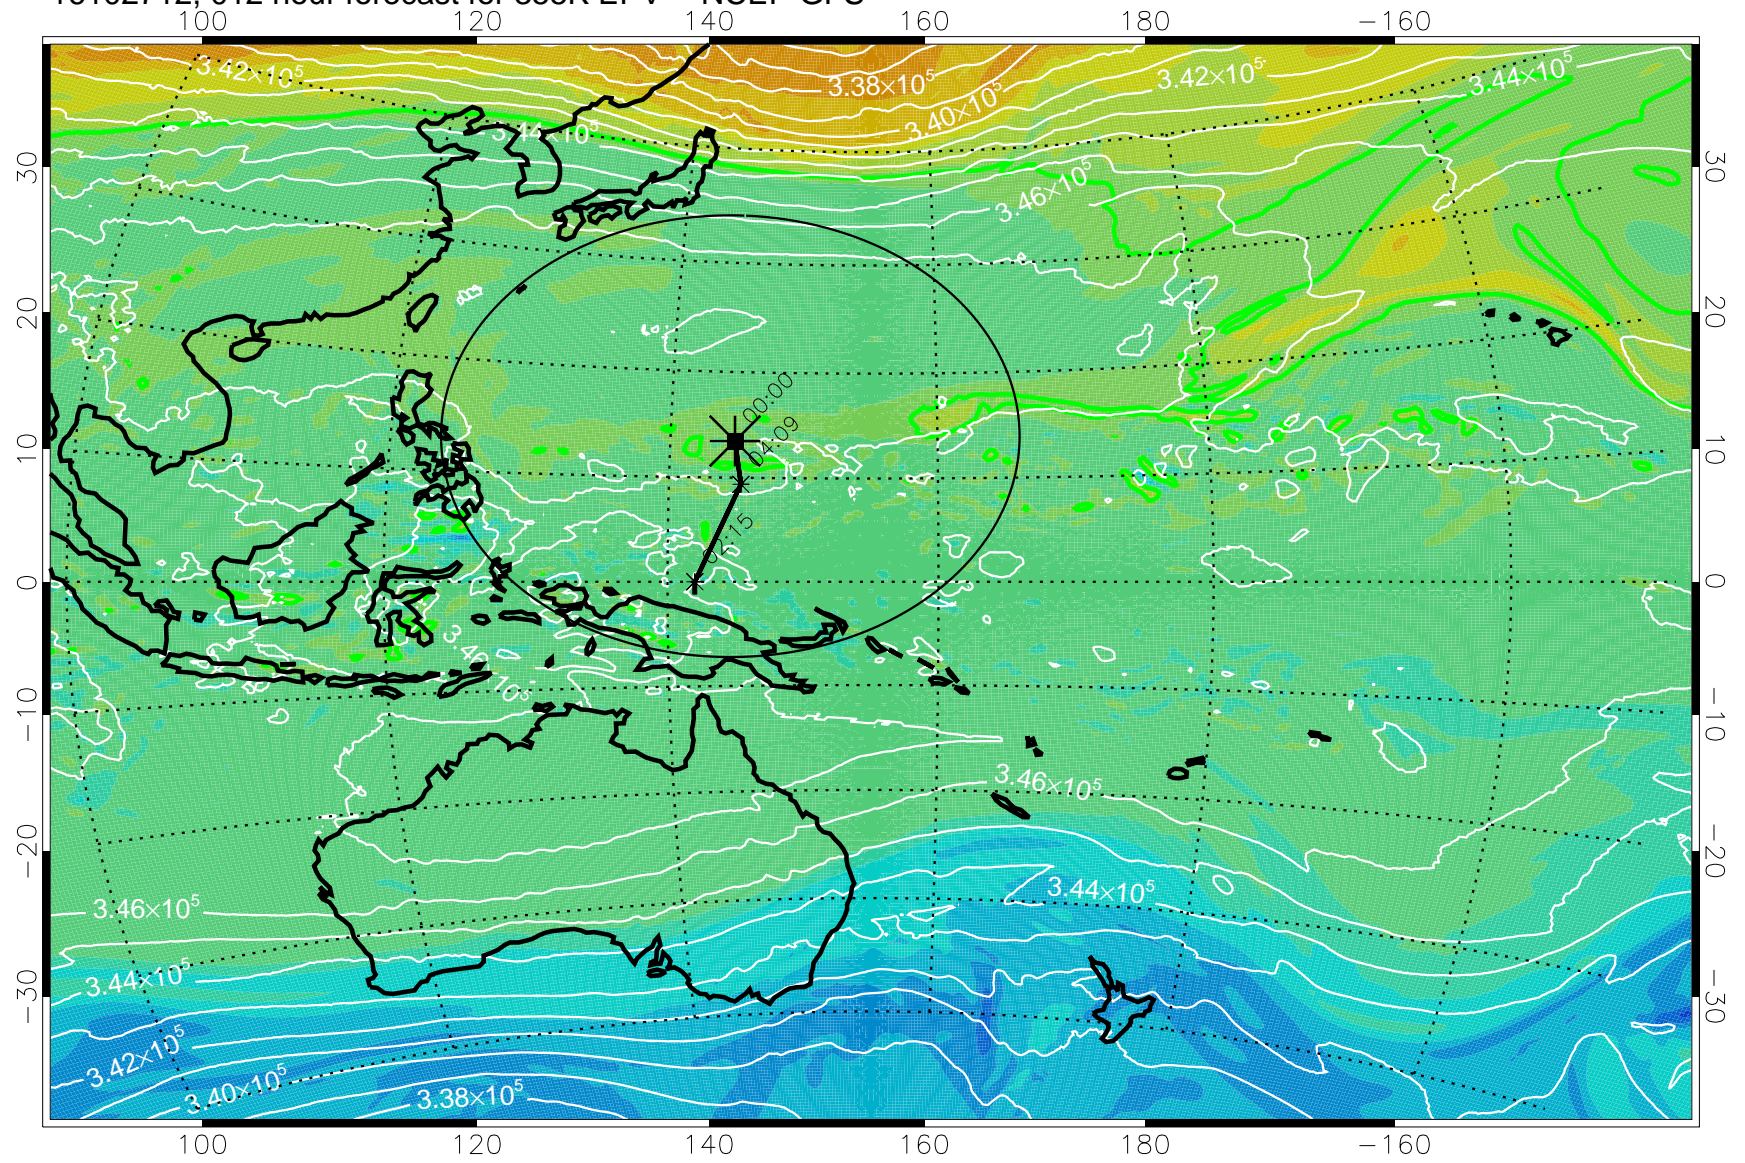

16102706, 006 hour forecast for 355K EPV -- NCEP GFS

355K Montgomery Streamfunction, white  
EPV Tropopause (2 PVU) Position  
Range ring of 2304 km

16102712, 012 hour forecast for 355K EPV -- NCEP GFS

355K Montgomery Streamfunction, white  
EPV Tropopause (2 PVU) Position  
Range ring of 2304 km

16102718, 018 hour forecast for 355K EPV -- NCEP GFS

355K Montgomery Streamfunction, white  
EPV Tropopause (2 PVU) Position  
Range ring of 2304 km

16102800, 024 hour forecast for 355K EPV -- NCEP GFS

355K Montgomery Streamfunction, white  
EPV Tropopause (2 PVU) Position  
Range ring of 2304 km

16102806, 030 hour forecast for 355K EPV -- NCEP GFS

355K Montgomery Streamfunction, white  
EPV Tropopause (2 PVU) Position  
Range ring of 2304 km

16102812, 036 hour forecast for 355K EPV -- NCEP GFS

355K Montgomery Streamfunction, white  
EPV Tropopause (2 PVU) Position  
Range ring of 2304 km

16102818, 042 hour forecast for 355K EPV -- NCEP GFS

355K Montgomery Streamfunction, white  
EPV Tropopause (2 PVU) Position  
Range ring of 2304 km

16102900, 048 hour forecast for 355K EPV -- NCEP GFS

355K Montgomery Streamfunction, white  
EPV Tropopause (2 PVU) Position  
Range ring of 2304 km