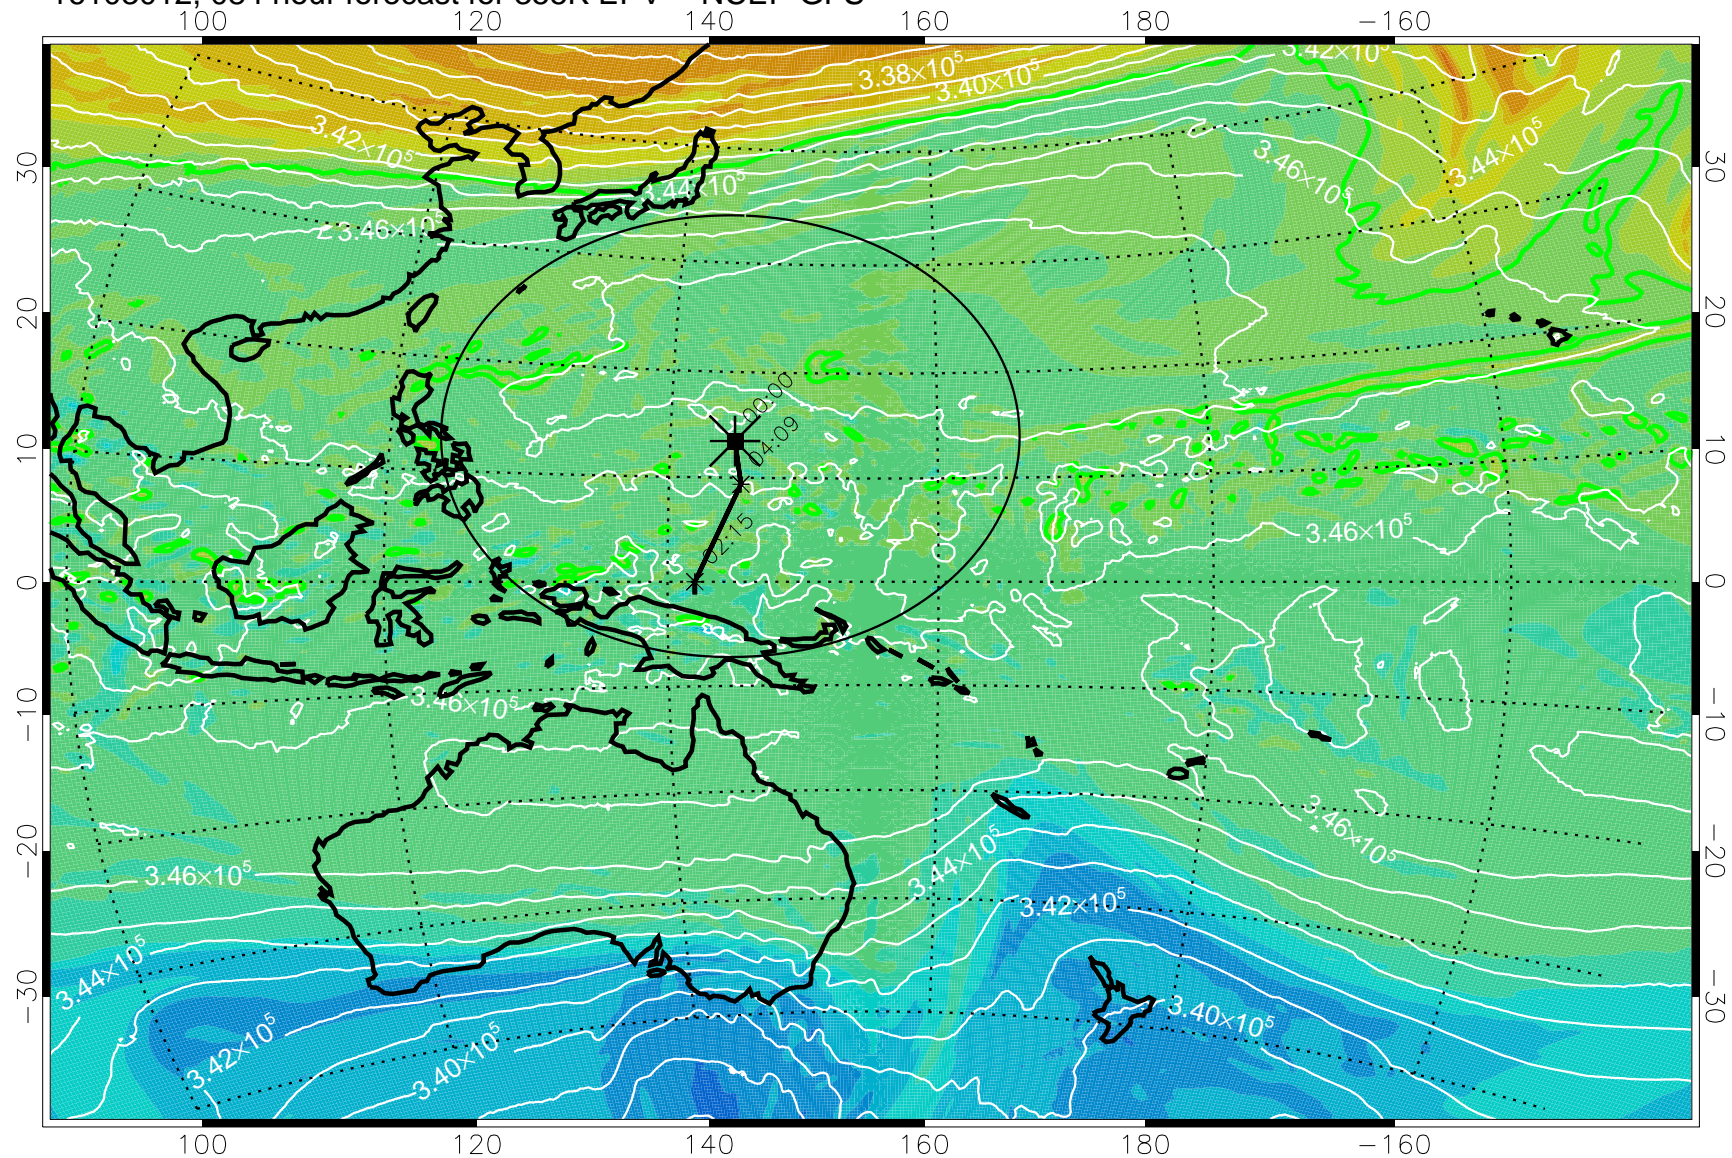

16102906, 054 hour forecast for 355K EPV -- NCEP GFS

355K Montgomery Streamfunction, white  
EPV Tropopause (2 PVU) Position  
Range ring of 2304 km

16102912, 060 hour forecast for 355K EPV -- NCEP GFS

355K Montgomery Streamfunction, white  
EPV Tropopause (2 PVU) Position  
Range ring of 2304 km

16102918, 066 hour forecast for 355K EPV -- NCEP GFS

355K Montgomery Streamfunction, white  
EPV Tropopause (2 PVU) Position  
Range ring of 2304 km

16103000, 072 hour forecast for 355K EPV -- NCEP GFS

355K Montgomery Streamfunction, white  
EPV Tropopause (2 PVU) Position  
Range ring of 2304 km

16103006, 078 hour forecast for 355K EPV -- NCEP GFS

355K Montgomery Streamfunction, white  
EPV Tropopause (2 PVU) Position  
Range ring of 2304 km

16103012, 084 hour forecast for 355K EPV -- NCEP GFS

355K Montgomery Streamfunction, white  
EPV Tropopause (2 PVU) Position  
Range ring of 2304 km

16103018, 090 hour forecast for 355K EPV -- NCEP GFS

355K Montgomery Streamfunction, white  
EPV Tropopause (2 PVU) Position  
Range ring of 2304 km

16103100, 096 hour forecast for 355K EPV -- NCEP GFS

355K Montgomery Streamfunction, white  
EPV Tropopause (2 PVU) Position  
Range ring of 2304 km