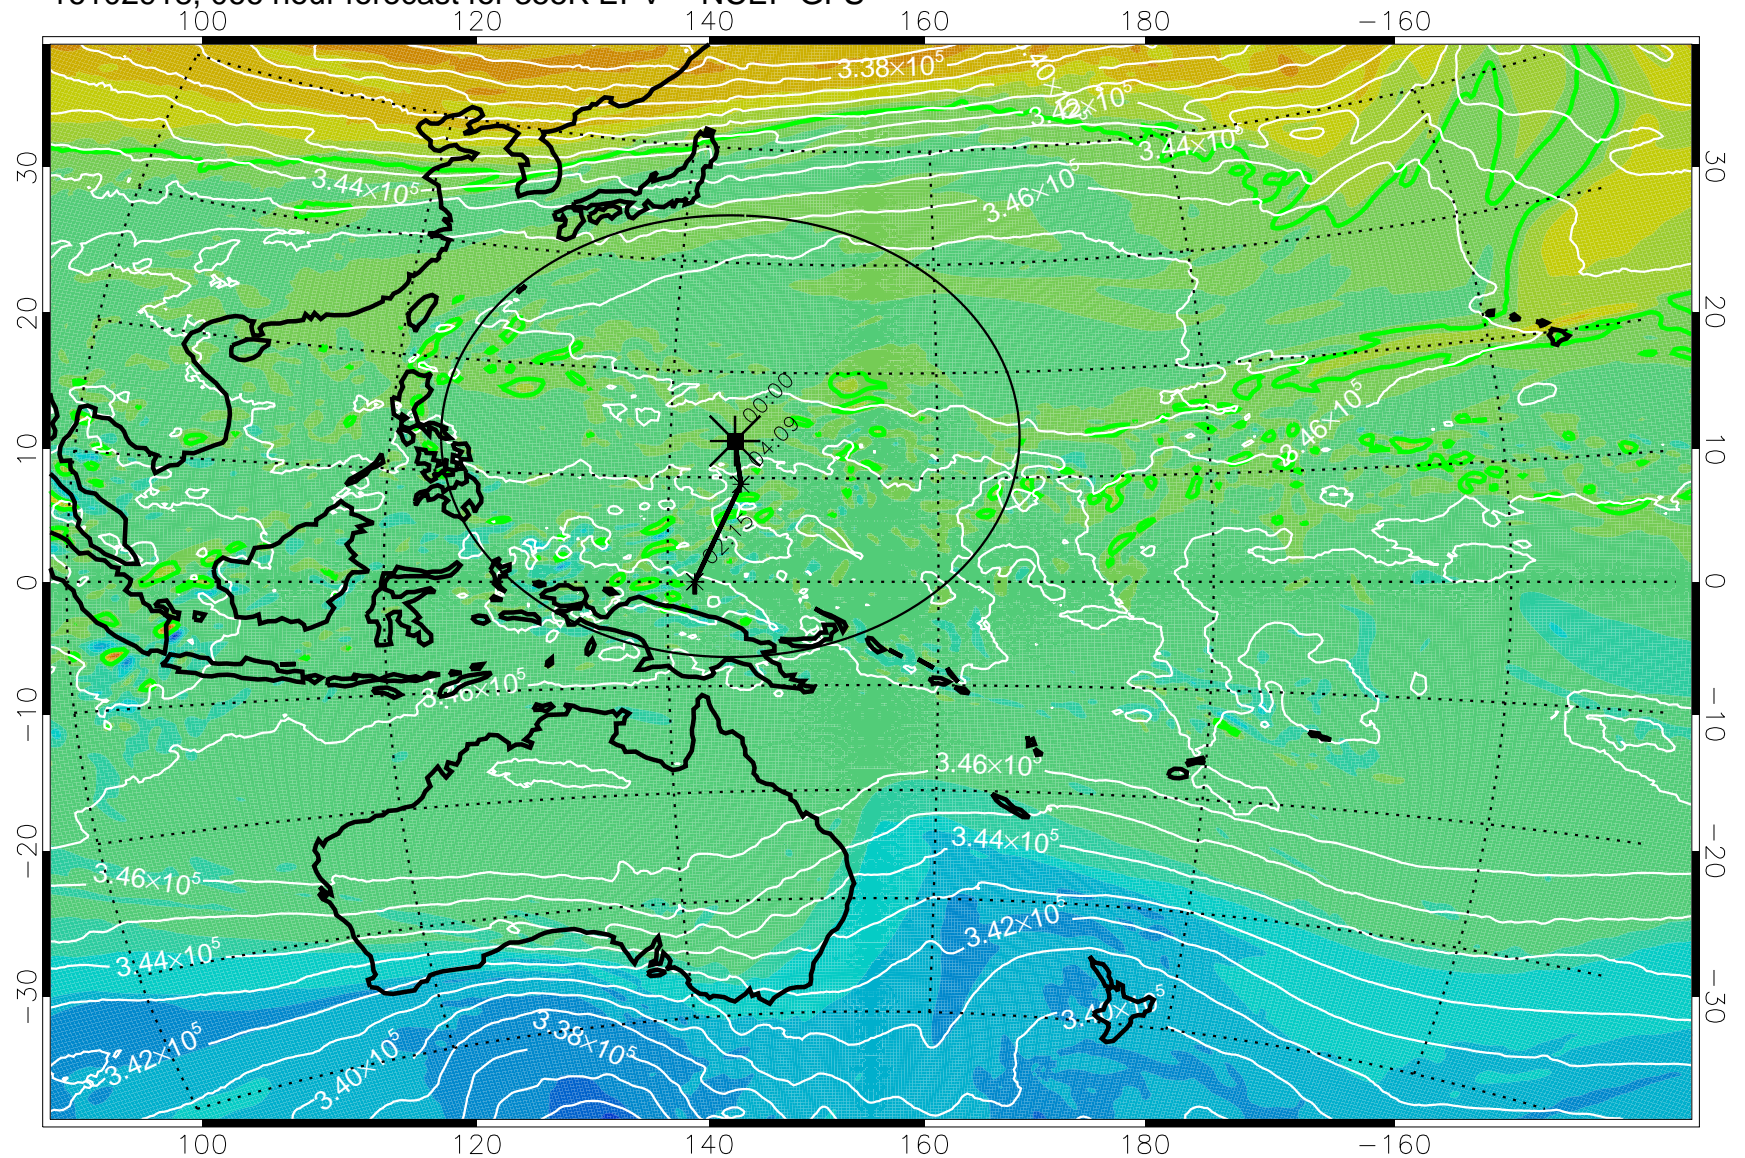

16102818, 042 hour forecast for 355K EPV -- NCEP GFS

355K Montgomery Streamfunction, white  
EPV Tropopause (2 PVU) Position  
Range ring of 2304 km

16102900, 048 hour forecast for 355K EPV -- NCEP GFS

355K Montgomery Streamfunction, white  
EPV Tropopause (2 PVU) Position  
Range ring of 2304 km

16102906, 054 hour forecast for 355K EPV -- NCEP GFS

355K Montgomery Streamfunction, white  
EPV Tropopause (2 PVU) Position  
Range ring of 2304 km

16102912, 060 hour forecast for 355K EPV -- NCEP GFS

355K Montgomery Streamfunction, white  
EPV Tropopause (2 PVU) Position  
Range ring of 2304 km

16102918, 066 hour forecast for 355K EPV -- NCEP GFS

355K Montgomery Streamfunction, white  
EPV Tropopause (2 PVU) Position  
Range ring of 2304 km

16103000, 072 hour forecast for 355K EPV -- NCEP GFS

355K Montgomery Streamfunction, white  
EPV Tropopause (2 PVU) Position  
Range ring of 2304 km

16103006, 078 hour forecast for 355K EPV -- NCEP GFS

355K Montgomery Streamfunction, white  
EPV Tropopause (2 PVU) Position  
Range ring of 2304 km

16103012, 084 hour forecast for 355K EPV -- NCEP GFS

355K Montgomery Streamfunction, white  
EPV Tropopause (2 PVU) Position  
Range ring of 2304 km