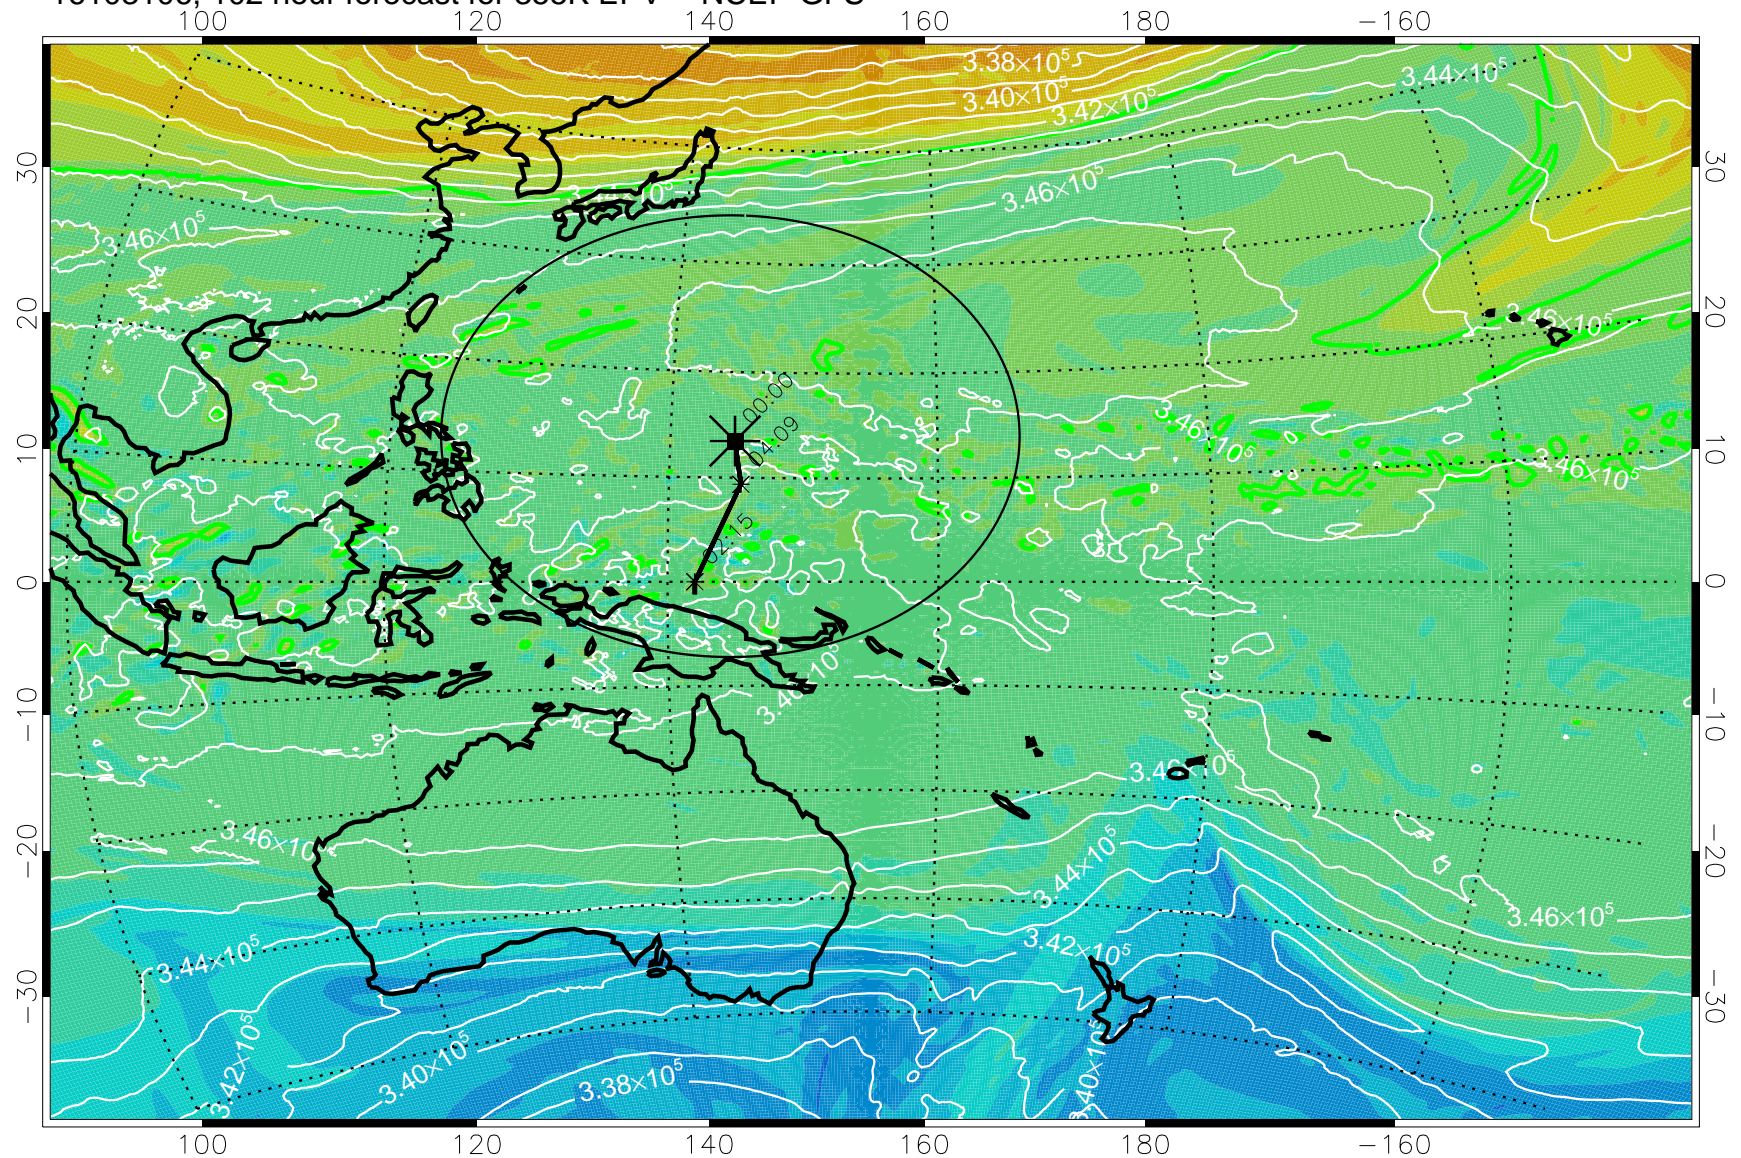

16103006, 078 hour forecast for 355K EPV -- NCEP GFS

355K Montgomery Streamfunction, white  
EPV Tropopause (2 PVU) Position  
Range ring of 2304 km

16103012, 084 hour forecast for 355K EPV -- NCEP GFS

355K Montgomery Streamfunction, white  
EPV Tropopause (2 PVU) Position  
Range ring of 2304 km

16103018, 090 hour forecast for 355K EPV -- NCEP GFS

355K Montgomery Streamfunction, white  
EPV Tropopause (2 PVU) Position  
Range ring of 2304 km

16103100, 096 hour forecast for 355K EPV -- NCEP GFS

355K Montgomery Streamfunction, white  
EPV Tropopause (2 PVU) Position  
Range ring of 2304 km

16103106, 102 hour forecast for 355K EPV -- NCEP GFS

355K Montgomery Streamfunction, white  
EPV Tropopause (2 PVU) Position  
Range ring of 2304 km

16103112, 108 hour forecast for 355K EPV -- NCEP GFS

355K Montgomery Streamfunction, white  
EPV Tropopause (2 PVU) Position  
Range ring of 2304 km

16103118, 114 hour forecast for 355K EPV -- NCEP GFS

355K Montgomery Streamfunction, white  
EPV Tropopause (2 PVU) Position  
Range ring of 2304 km

16110100, 120 hour forecast for 355K EPV -- NCEP GFS

355K Montgomery Streamfunction, white  
EPV Tropopause (2 PVU) Position  
Range ring of 2304 km