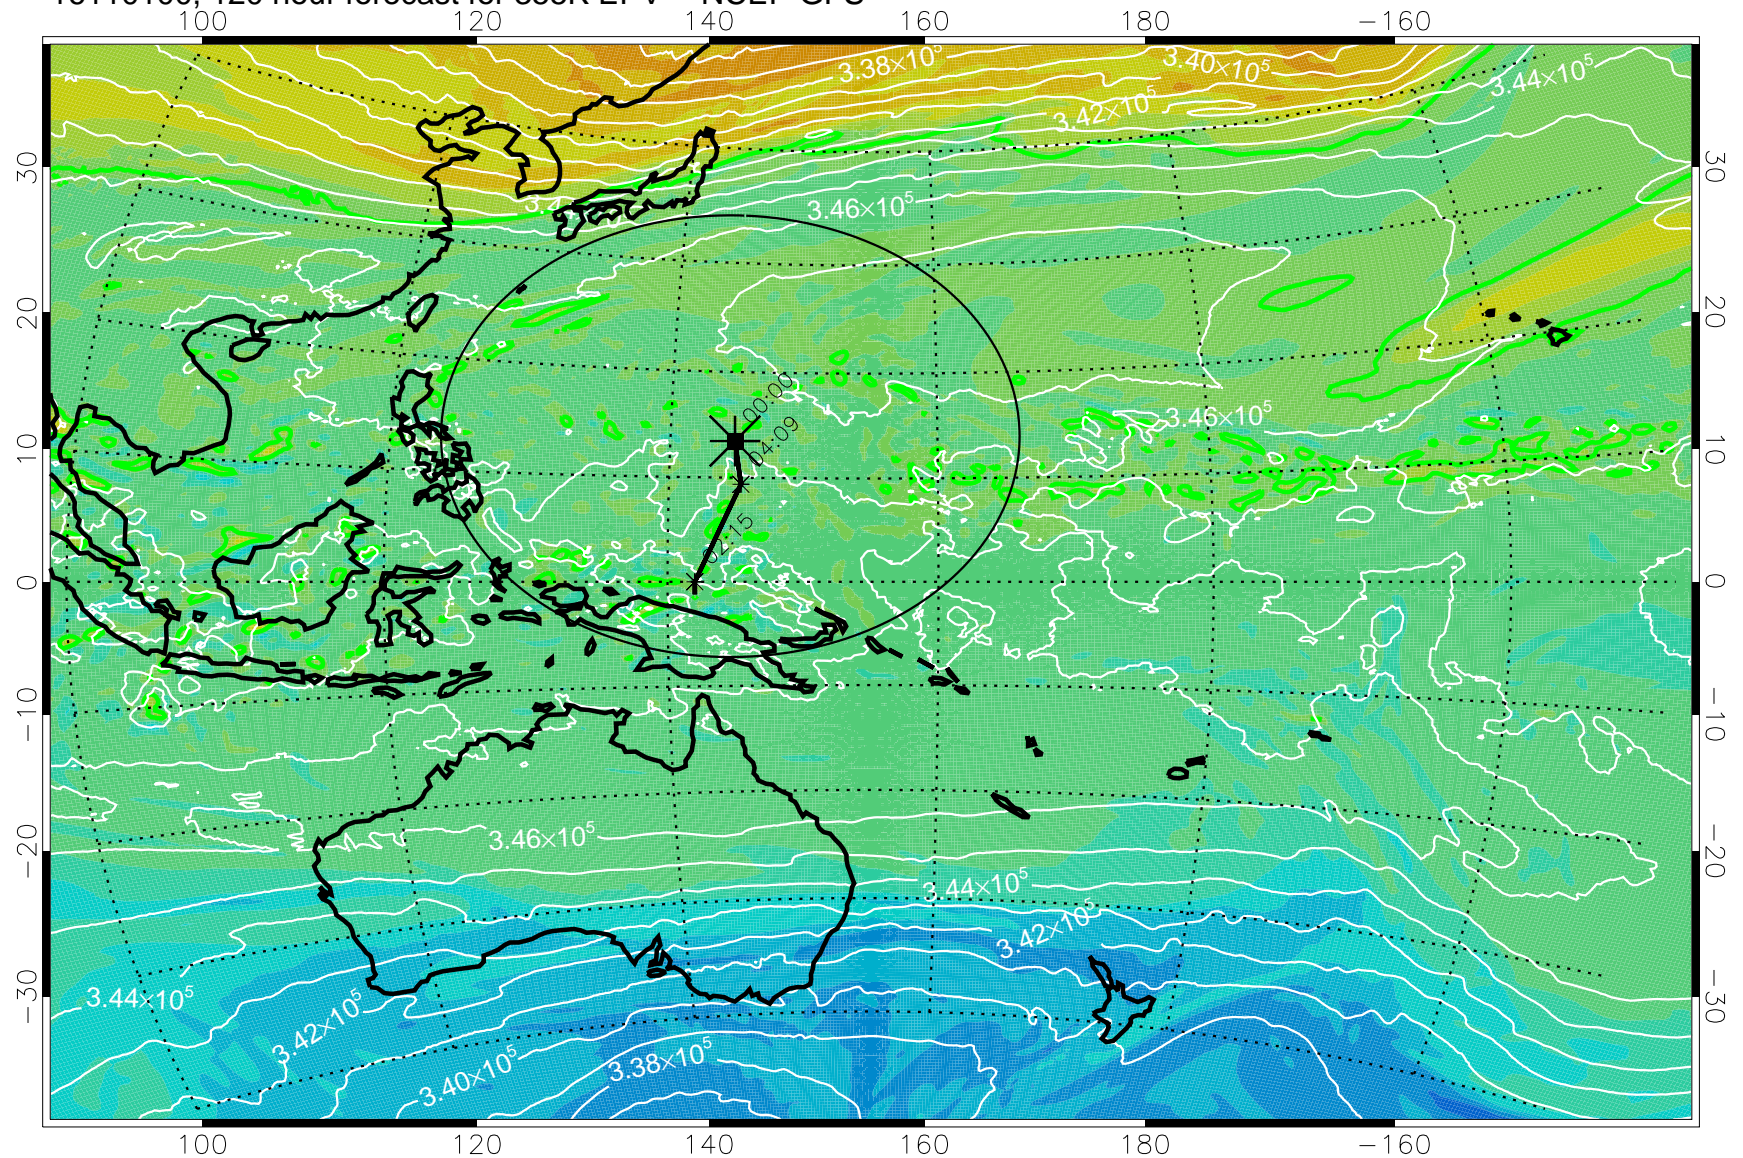

16103006, 078 hour forecast for 355K EPV -- NCEP GFS

355K Montgomery Streamfunction, white  
EPV Tropopause (2 PVU) Position  
Range ring of 2304 km

16103012, 084 hour forecast for 355K EPV -- NCEP GFS

355K Montgomery Streamfunction, white  
EPV Tropopause (2 PVU) Position  
Range ring of 2304 km

16103018, 090 hour forecast for 355K EPV -- NCEP GFS

355K Montgomery Streamfunction, white  
EPV Tropopause (2 PVU) Position  
Range ring of 2304 km

16103100, 096 hour forecast for 355K EPV -- NCEP GFS

355K Montgomery Streamfunction, white  
EPV Tropopause (2 PVU) Position  
Range ring of 2304 km

16103106, 102 hour forecast for 355K EPV -- NCEP GFS

355K Montgomery Streamfunction, white  
EPV Tropopause (2 PVU) Position  
Range ring of 2304 km

16103112, 108 hour forecast for 355K EPV -- NCEP GFS

355K Montgomery Streamfunction, white  
EPV Tropopause (2 PVU) Position  
Range ring of 2304 km

16103118, 114 hour forecast for 355K EPV -- NCEP GFS

355K Montgomery Streamfunction, white  
EPV Tropopause (2 PVU) Position  
Range ring of 2304 km

16110100, 120 hour forecast for 355K EPV -- NCEP GFS

355K Montgomery Streamfunction, white  
EPV Tropopause (2 PVU) Position  
Range ring of 2304 km