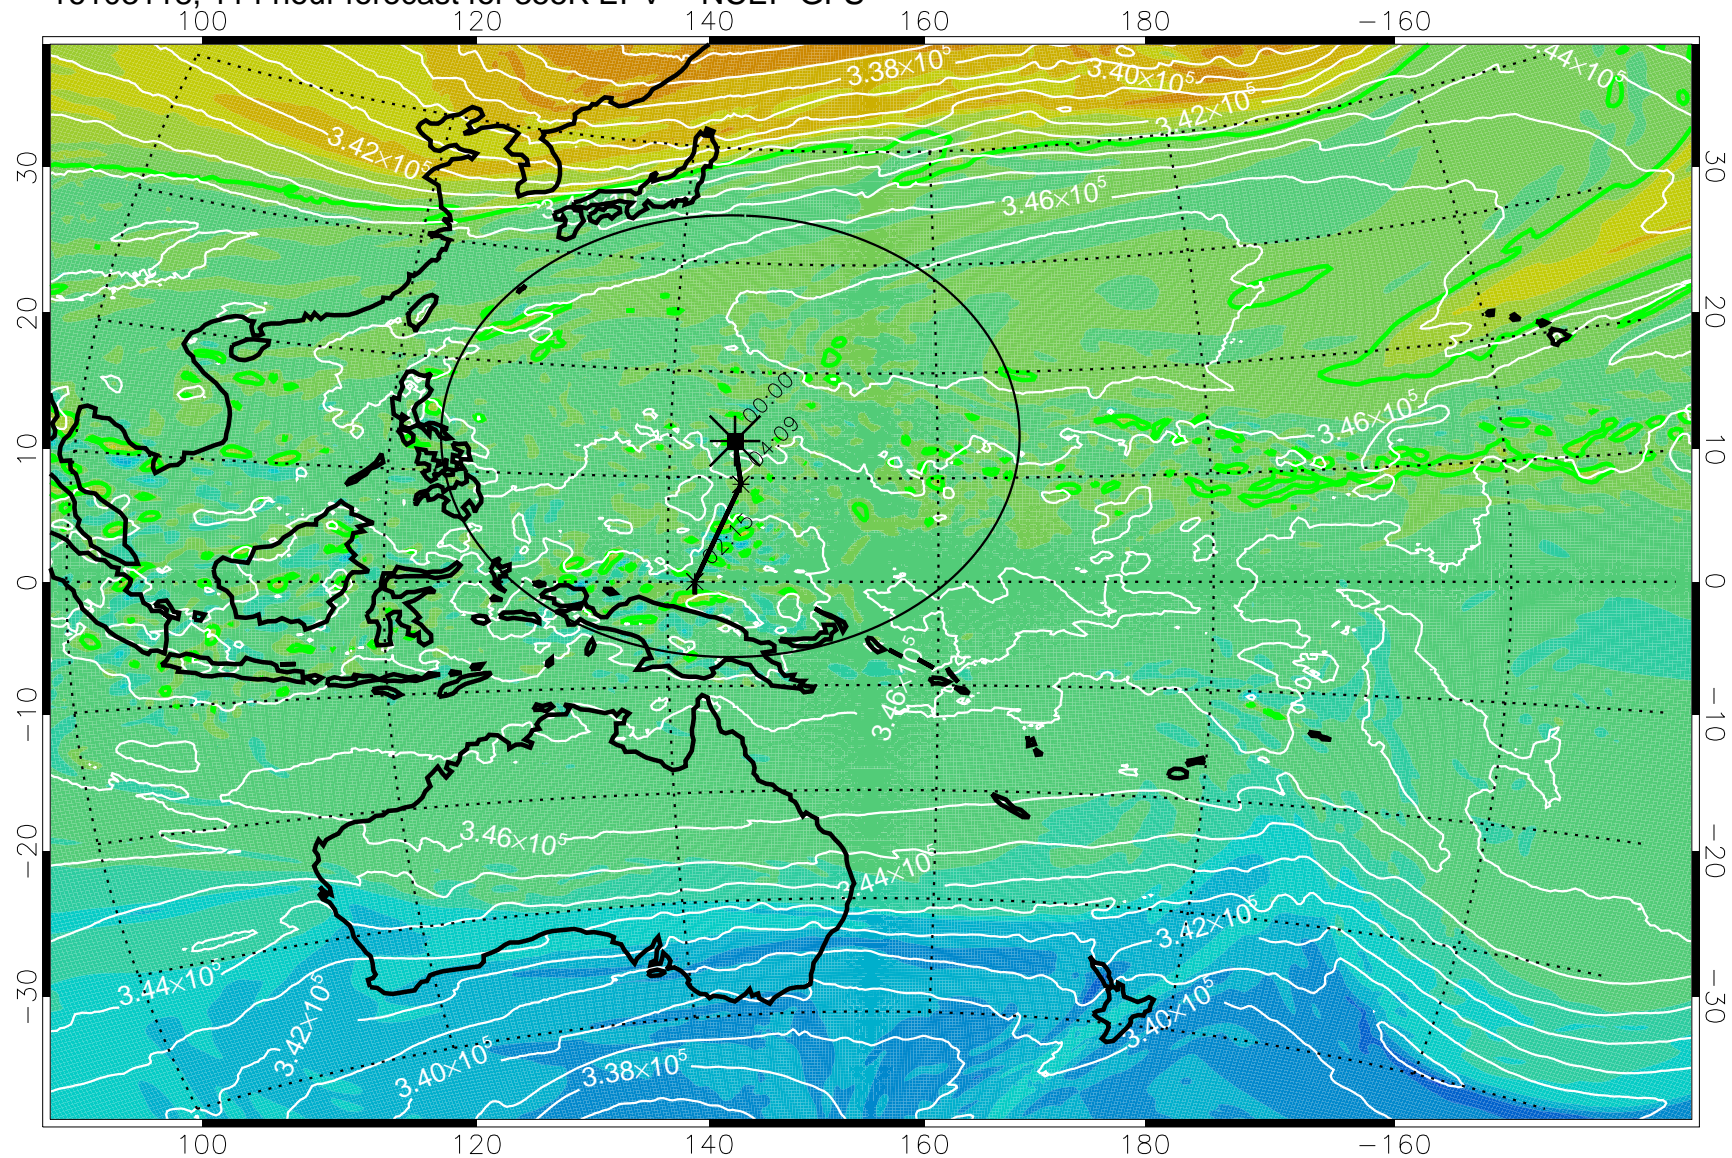

16103006, 078 hour forecast for 355K EPV -- NCEP GFS

355K Montgomery Streamfunction, white  
EPV Tropopause (2 PVU) Position  
Range ring of 2304 km

16103012, 084 hour forecast for 355K EPV -- NCEP GFS

355K Montgomery Streamfunction, white  
EPV Tropopause (2 PVU) Position  
Range ring of 2304 km

16103018, 090 hour forecast for 355K EPV -- NCEP GFS

355K Montgomery Streamfunction, white  
EPV Tropopause (2 PVU) Position  
Range ring of 2304 km

16103100, 096 hour forecast for 355K EPV -- NCEP GFS

355K Montgomery Streamfunction, white  
EPV Tropopause (2 PVU) Position  
Range ring of 2304 km

16103106, 102 hour forecast for 355K EPV -- NCEP GFS

355K Montgomery Streamfunction, white  
EPV Tropopause (2 PVU) Position  
Range ring of 2304 km

16103112, 108 hour forecast for 355K EPV -- NCEP GFS

355K Montgomery Streamfunction, white  
EPV Tropopause (2 PVU) Position  
Range ring of 2304 km

16103118, 114 hour forecast for 355K EPV -- NCEP GFS

355K Montgomery Streamfunction, white  
EPV Tropopause (2 PVU) Position  
Range ring of 2304 km

16110100, 120 hour forecast for 355K EPV -- NCEP GFS

355K Montgomery Streamfunction, white  
EPV Tropopause (2 PVU) Position  
Range ring of 2304 km