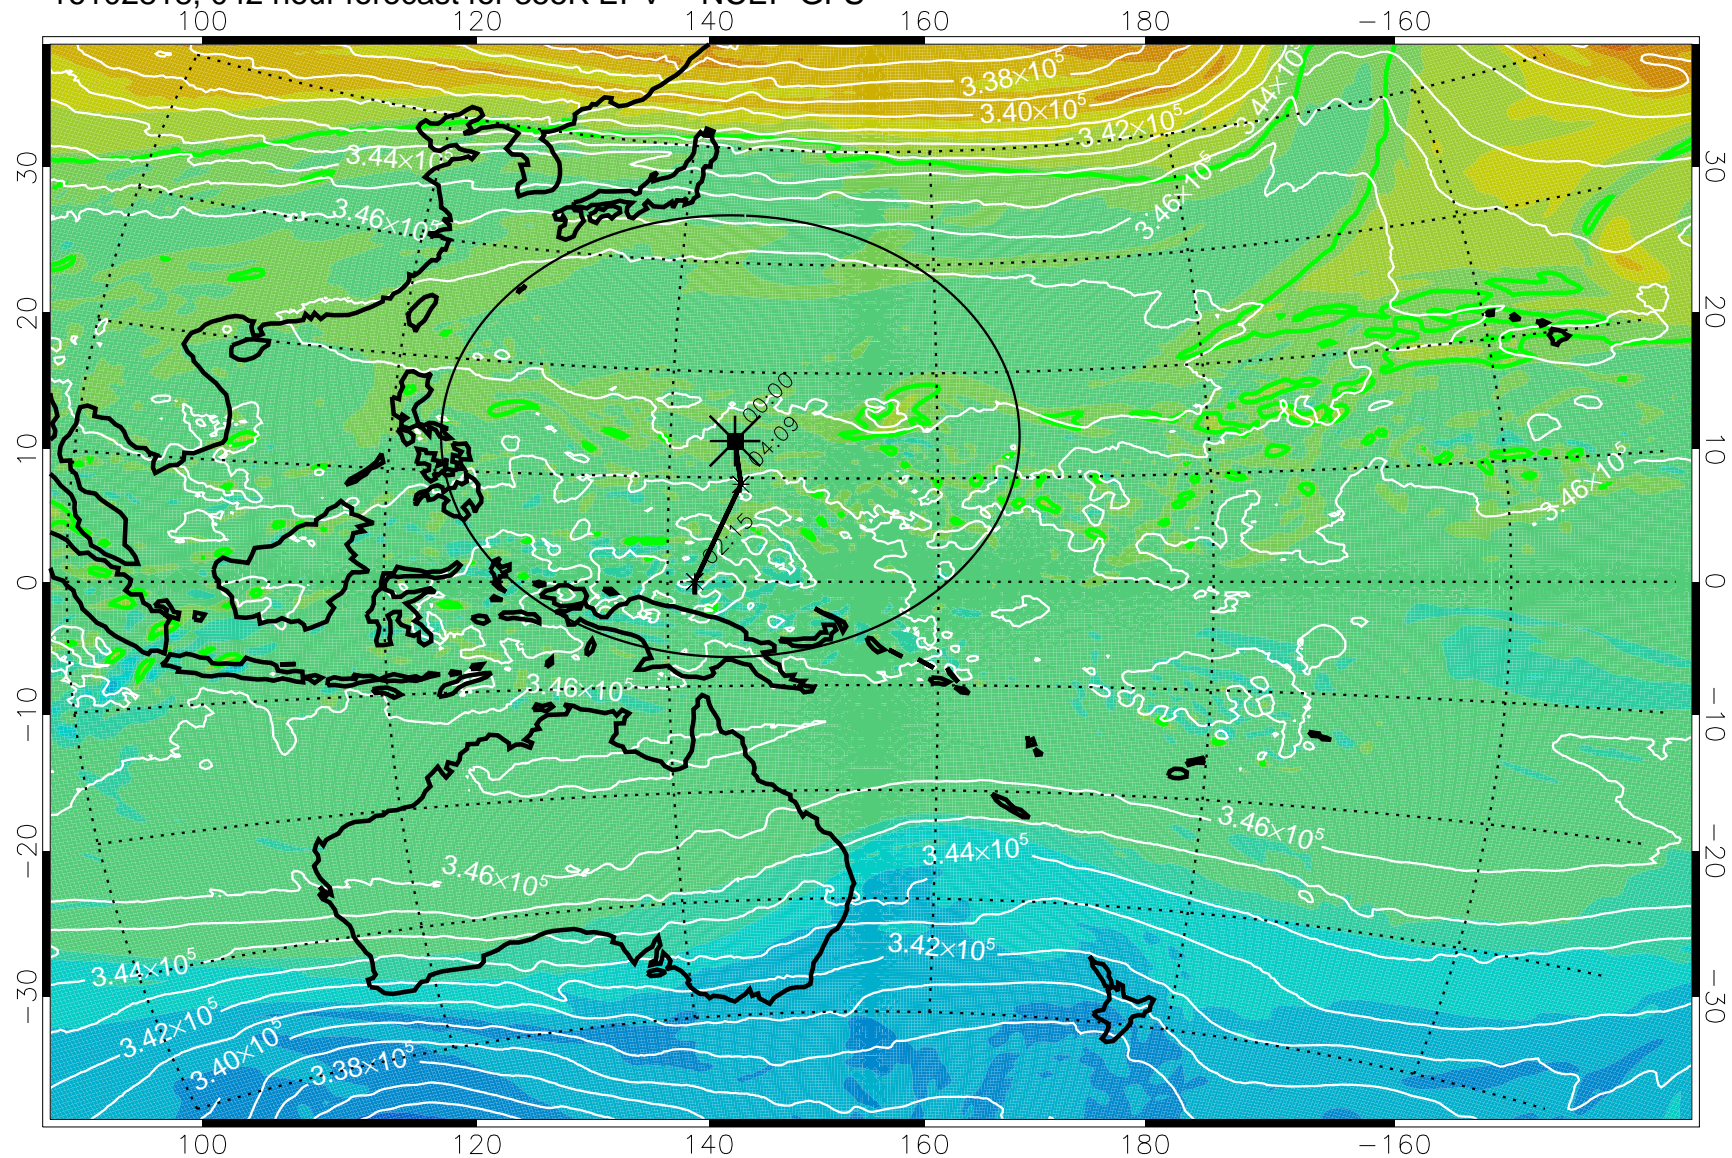

16102806, 030 hour forecast for 355K EPV -- NCEP GFS

355K Montgomery Streamfunction, white  
EPV Tropopause (2 PVU) Position  
Range ring of 2304 km

16102812, 036 hour forecast for 355K EPV -- NCEP GFS

355K Montgomery Streamfunction, white  
EPV Tropopause (2 PVU) Position  
Range ring of 2304 km

16102818, 042 hour forecast for 355K EPV -- NCEP GFS

355K Montgomery Streamfunction, white  
EPV Tropopause (2 PVU) Position  
Range ring of 2304 km

16102900, 048 hour forecast for 355K EPV -- NCEP GFS

355K Montgomery Streamfunction, white  
EPV Tropopause (2 PVU) Position  
Range ring of 2304 km

16102906, 054 hour forecast for 355K EPV -- NCEP GFS

355K Montgomery Streamfunction, white  
EPV Tropopause (2 PVU) Position  
Range ring of 2304 km

16102912, 060 hour forecast for 355K EPV -- NCEP GFS

355K Montgomery Streamfunction, white  
EPV Tropopause (2 PVU) Position  
Range ring of 2304 km

16102918, 066 hour forecast for 355K EPV -- NCEP GFS

355K Montgomery Streamfunction, white  
EPV Tropopause (2 PVU) Position  
Range ring of 2304 km

16103000, 072 hour forecast for 355K EPV -- NCEP GFS

355K Montgomery Streamfunction, white  
EPV Tropopause (2 PVU) Position  
Range ring of 2304 km