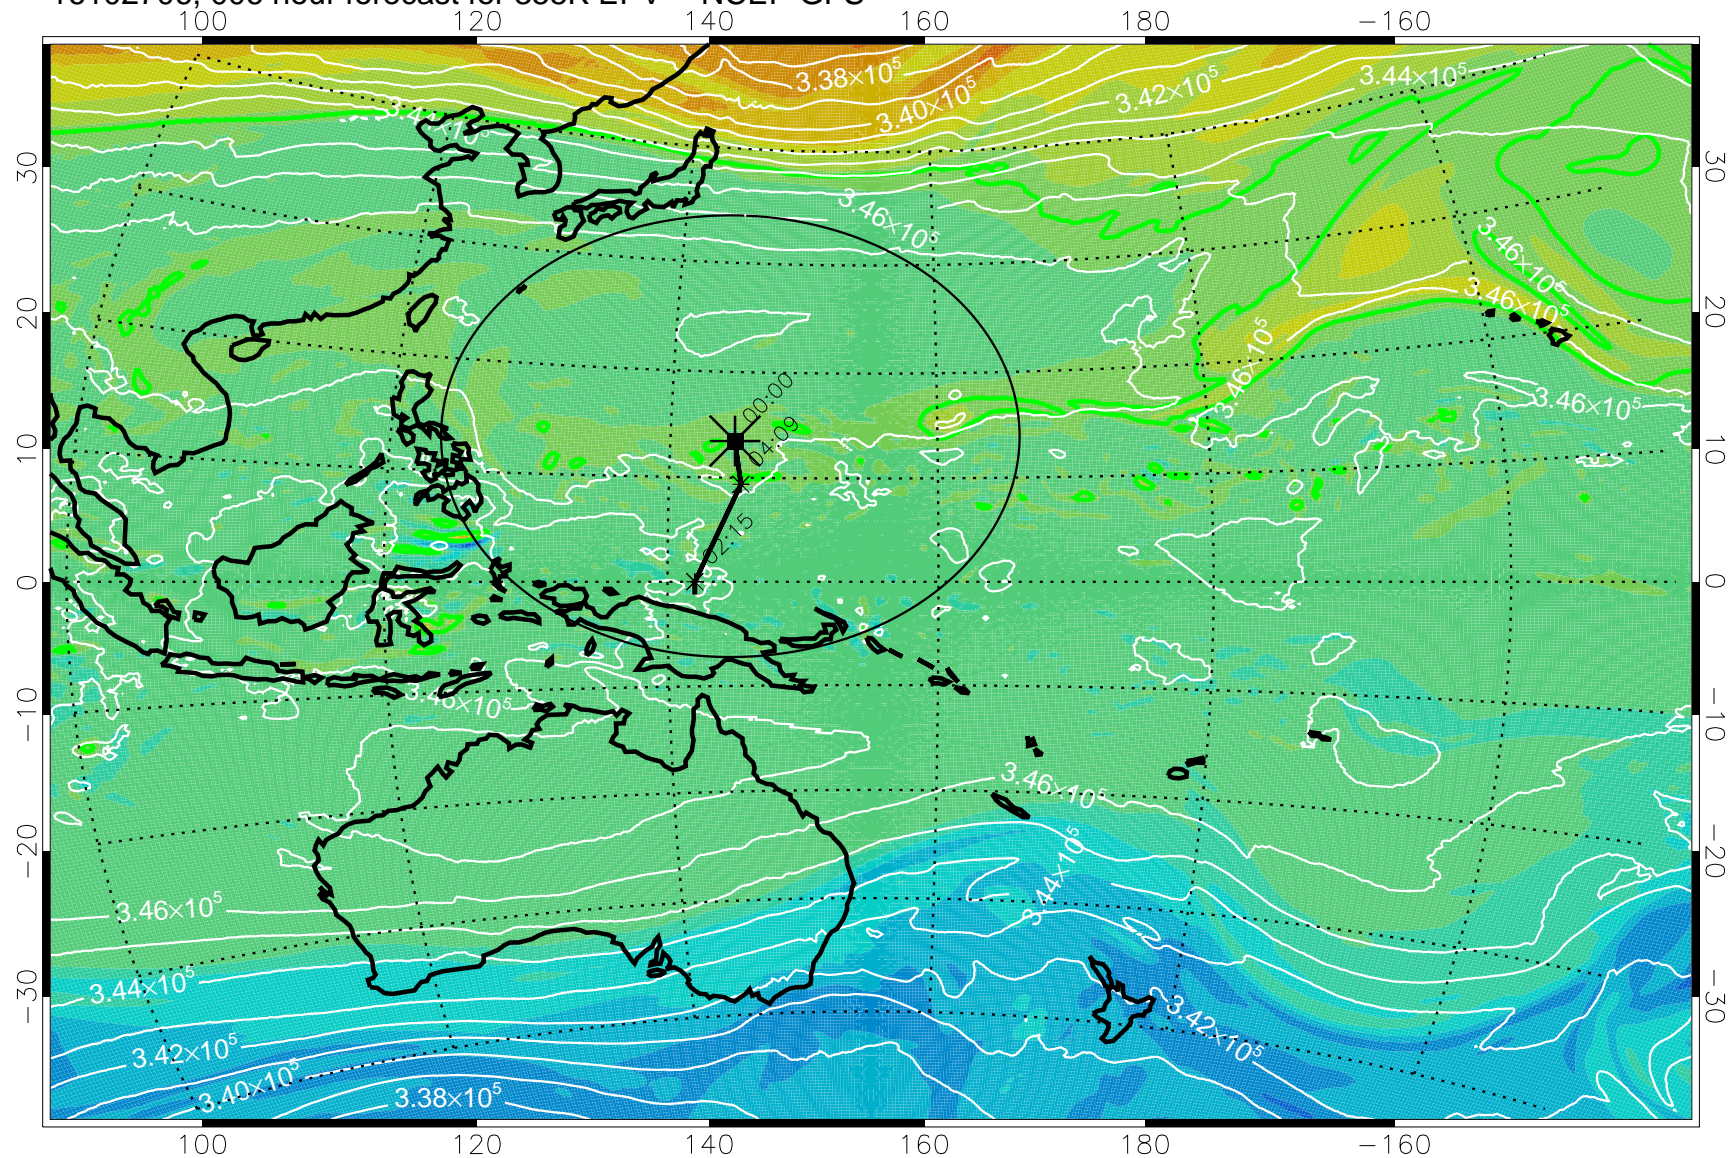

16102706, 006 hour forecast for 355K EPV -- NCEP GFS

355K Montgomery Streamfunction, white  
EPV Tropopause (2 PVU) Position  
Range ring of 2304 km

16102712, 012 hour forecast for 355K EPV -- NCEP GFS

355K Montgomery Streamfunction, white  
EPV Tropopause (2 PVU) Position  
Range ring of 2304 km

16102718, 018 hour forecast for 355K EPV -- NCEP GFS

355K Montgomery Streamfunction, white  
EPV Tropopause (2 PVU) Position  
Range ring of 2304 km

16102800, 024 hour forecast for 355K EPV -- NCEP GFS

355K Montgomery Streamfunction, white  
EPV Tropopause (2 PVU) Position  
Range ring of 2304 km

16102806, 030 hour forecast for 355K EPV -- NCEP GFS

355K Montgomery Streamfunction, white  
EPV Tropopause (2 PVU) Position  
Range ring of 2304 km

16102812, 036 hour forecast for 355K EPV -- NCEP GFS

355K Montgomery Streamfunction, white  
EPV Tropopause (2 PVU) Position  
Range ring of 2304 km

16102818, 042 hour forecast for 355K EPV -- NCEP GFS

355K Montgomery Streamfunction, white  
EPV Tropopause (2 PVU) Position  
Range ring of 2304 km

16102900, 048 hour forecast for 355K EPV -- NCEP GFS

355K Montgomery Streamfunction, white  
EPV Tropopause (2 PVU) Position  
Range ring of 2304 km