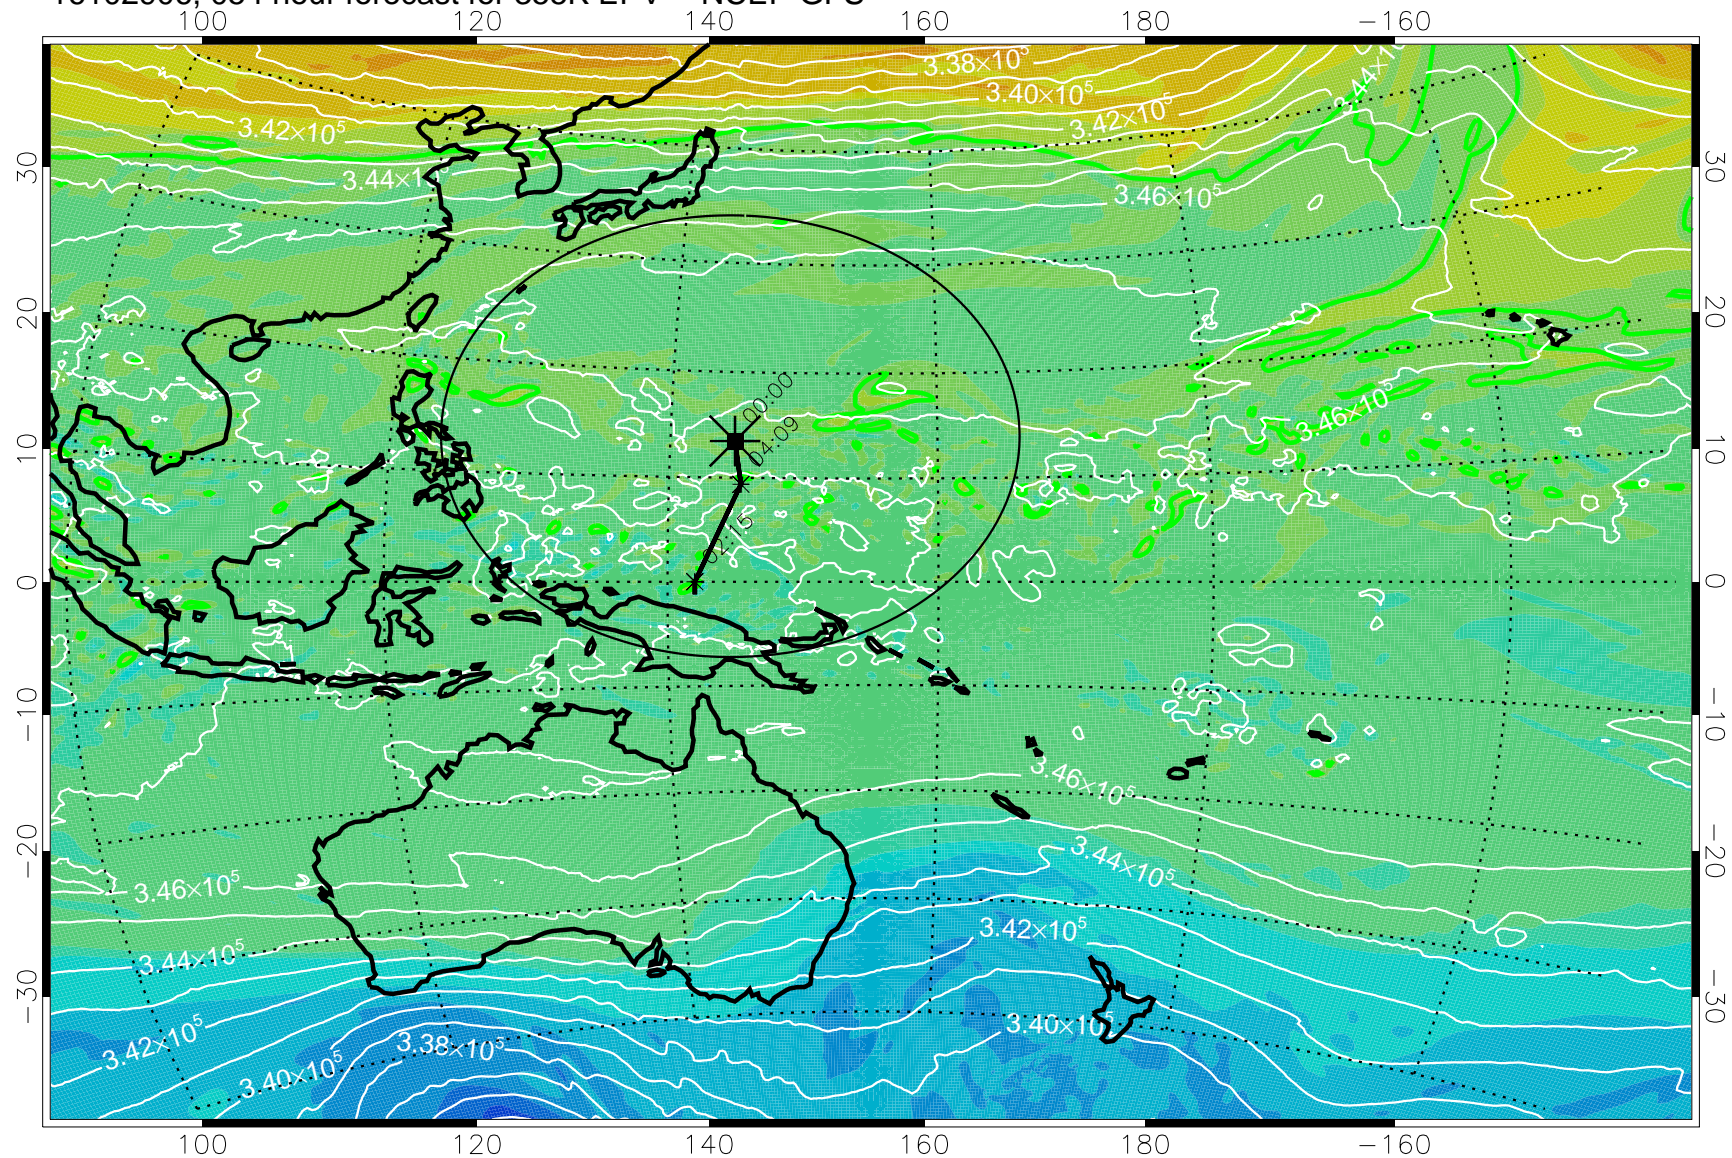

16102818, 042 hour forecast for 355K EPV -- NCEP GFS

355K Montgomery Streamfunction, white  
EPV Tropopause (2 PVU) Position  
Range ring of 2304 km

16102900, 048 hour forecast for 355K EPV -- NCEP GFS

355K Montgomery Streamfunction, white  
EPV Tropopause (2 PVU) Position  
Range ring of 2304 km

16102906, 054 hour forecast for 355K EPV -- NCEP GFS

355K Montgomery Streamfunction, white  
EPV Tropopause (2 PVU) Position  
Range ring of 2304 km

16102912, 060 hour forecast for 355K EPV -- NCEP GFS

355K Montgomery Streamfunction, white  
EPV Tropopause (2 PVU) Position  
Range ring of 2304 km

16102918, 066 hour forecast for 355K EPV -- NCEP GFS

355K Montgomery Streamfunction, white  
EPV Tropopause (2 PVU) Position  
Range ring of 2304 km

16103000, 072 hour forecast for 355K EPV -- NCEP GFS

355K Montgomery Streamfunction, white  
EPV Tropopause (2 PVU) Position  
Range ring of 2304 km

16103006, 078 hour forecast for 355K EPV -- NCEP GFS

355K Montgomery Streamfunction, white  
EPV Tropopause (2 PVU) Position  
Range ring of 2304 km

16103012, 084 hour forecast for 355K EPV -- NCEP GFS

355K Montgomery Streamfunction, white  
EPV Tropopause (2 PVU) Position  
Range ring of 2304 km