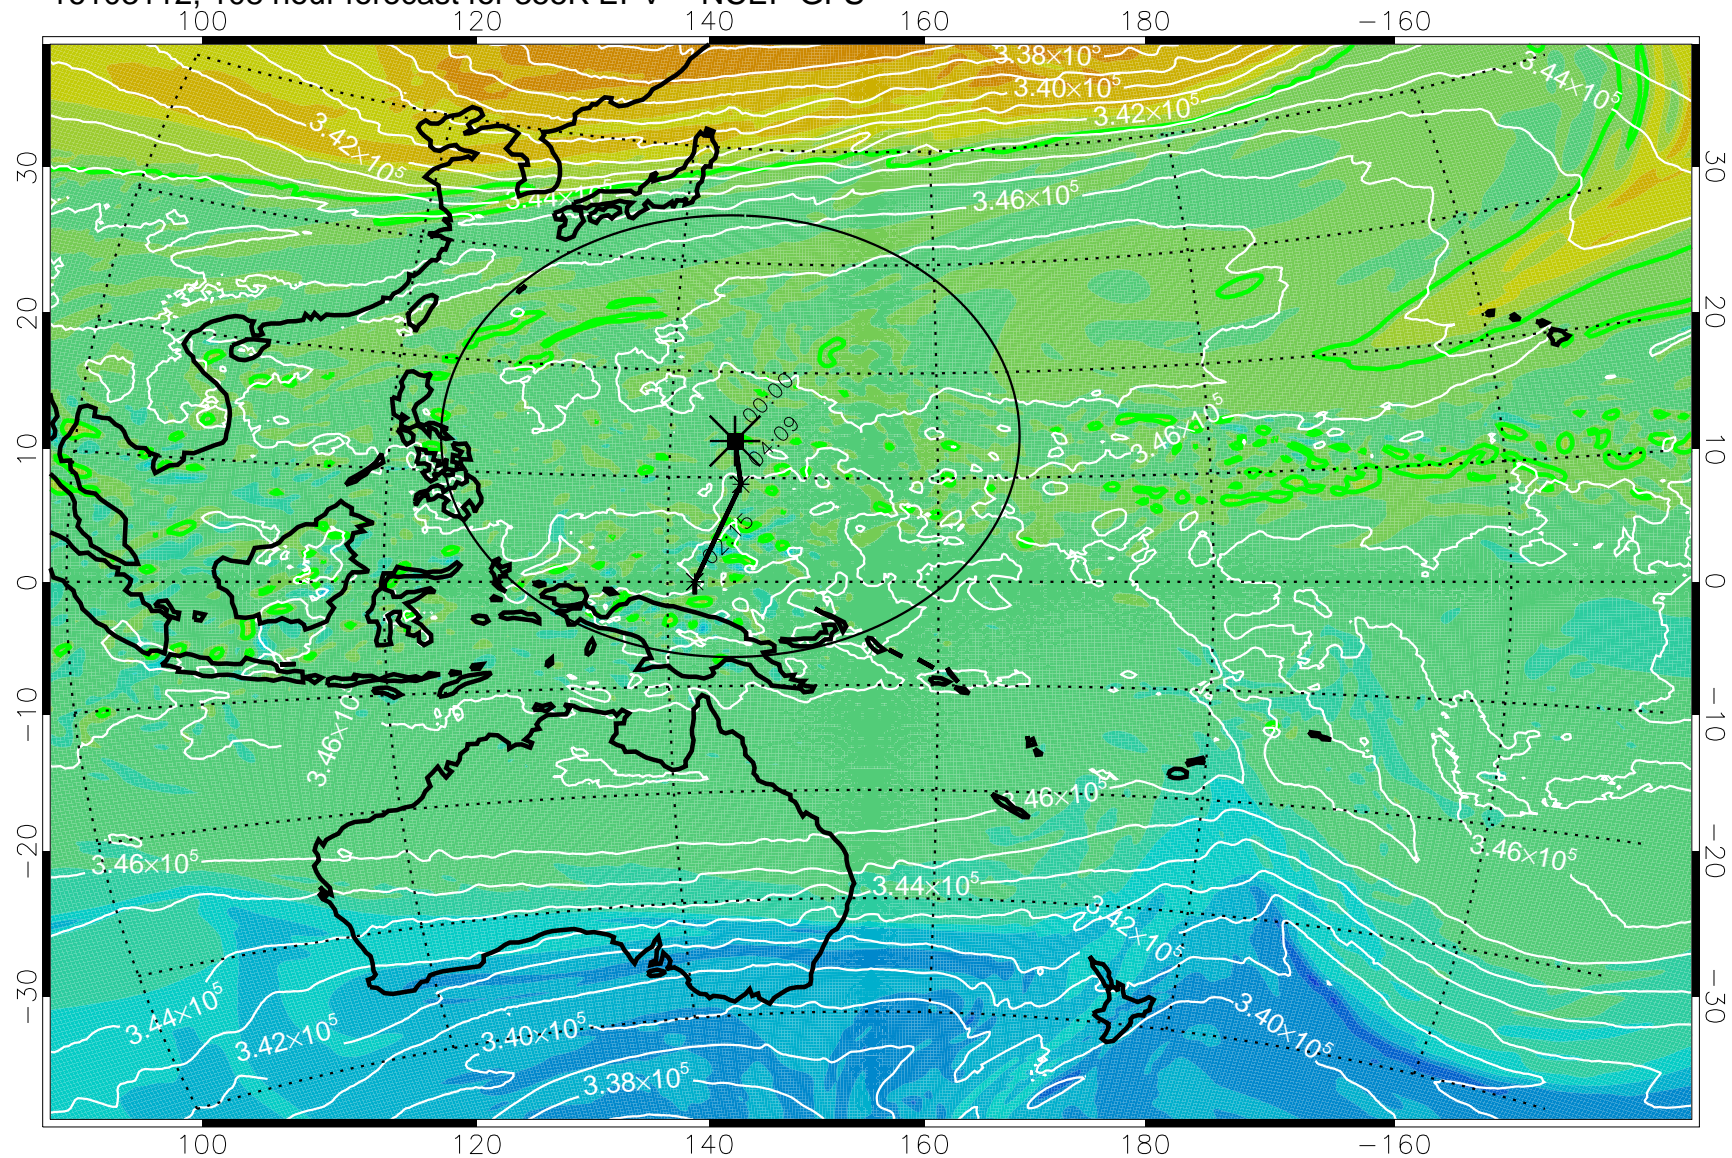

16103006, 078 hour forecast for 355K EPV -- NCEP GFS

355K Montgomery Streamfunction, white  
EPV Tropopause (2 PVU) Position  
Range ring of 2304 km

16103012, 084 hour forecast for 355K EPV -- NCEP GFS

355K Montgomery Streamfunction, white  
EPV Tropopause (2 PVU) Position  
Range ring of 2304 km

16103018, 090 hour forecast for 355K EPV -- NCEP GFS

355K Montgomery Streamfunction, white  
EPV Tropopause (2 PVU) Position  
Range ring of 2304 km

16103100, 096 hour forecast for 355K EPV -- NCEP GFS

355K Montgomery Streamfunction, white  
EPV Tropopause (2 PVU) Position  
Range ring of 2304 km

16103106, 102 hour forecast for 355K EPV -- NCEP GFS

355K Montgomery Streamfunction, white  
EPV Tropopause (2 PVU) Position  
Range ring of 2304 km

16103112, 108 hour forecast for 355K EPV -- NCEP GFS

355K Montgomery Streamfunction, white  
EPV Tropopause (2 PVU) Position  
Range ring of 2304 km

16103118, 114 hour forecast for 355K EPV -- NCEP GFS

355K Montgomery Streamfunction, white  
EPV Tropopause (2 PVU) Position  
Range ring of 2304 km

16110100, 120 hour forecast for 355K EPV -- NCEP GFS

355K Montgomery Streamfunction, white  
EPV Tropopause (2 PVU) Position  
Range ring of 2304 km