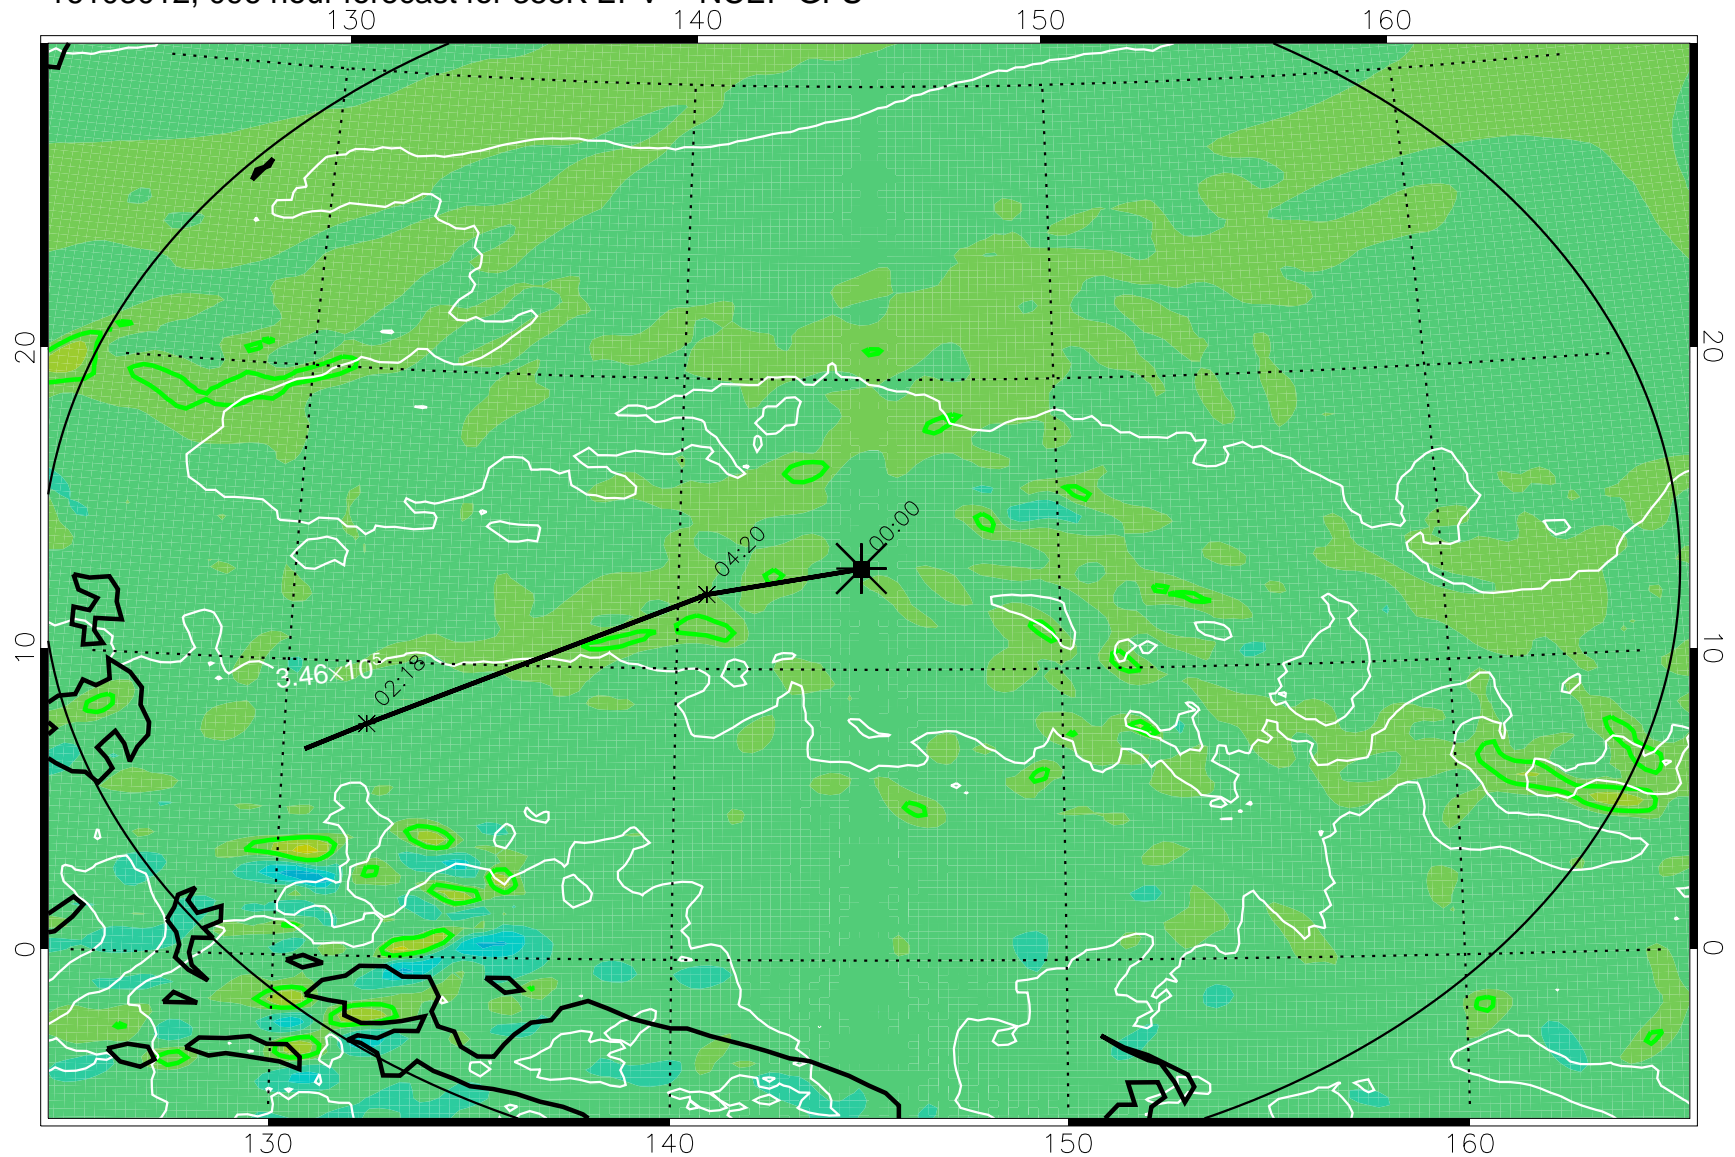

16102906, 066 hour forecast for 355K EPV -- NCEP GFS

355K Montgomery Streamfunction, white
EPV Tropopause (2 PVU) Position
Range ring of 2304 km

16102912, 072 hour forecast for 355K EPV -- NCEP GFS

355K Montgomery Streamfunction, white
EPV Tropopause (2 PVU) Position
Range ring of 2304 km

16102918, 078 hour forecast for 355K EPV -- NCEP GFS

355K Montgomery Streamfunction, white
EPV Tropopause (2 PVU) Position
Range ring of 2304 km

16103000, 084 hour forecast for 355K EPV -- NCEP GFS

355K Montgomery Streamfunction, white
EPV Tropopause (2 PVU) Position
Range ring of 2304 km

16103006, 090 hour forecast for 355K EPV -- NCEP GFS

355K Montgomery Streamfunction, white
EPV Tropopause (2 PVU) Position
Range ring of 2304 km

16103012, 096 hour forecast for 355K EPV -- NCEP GFS

355K Montgomery Streamfunction, white
EPV Tropopause (2 PVU) Position
Range ring of 2304 km

16103018, 102 hour forecast for 355K EPV -- NCEP GFS

355K Montgomery Streamfunction, white
EPV Tropopause (2 PVU) Position
Range ring of 2304 km

16103100, 108 hour forecast for 355K EPV -- NCEP GFS

355K Montgomery Streamfunction, white
EPV Tropopause (2 PVU) Position
Range ring of 2304 km