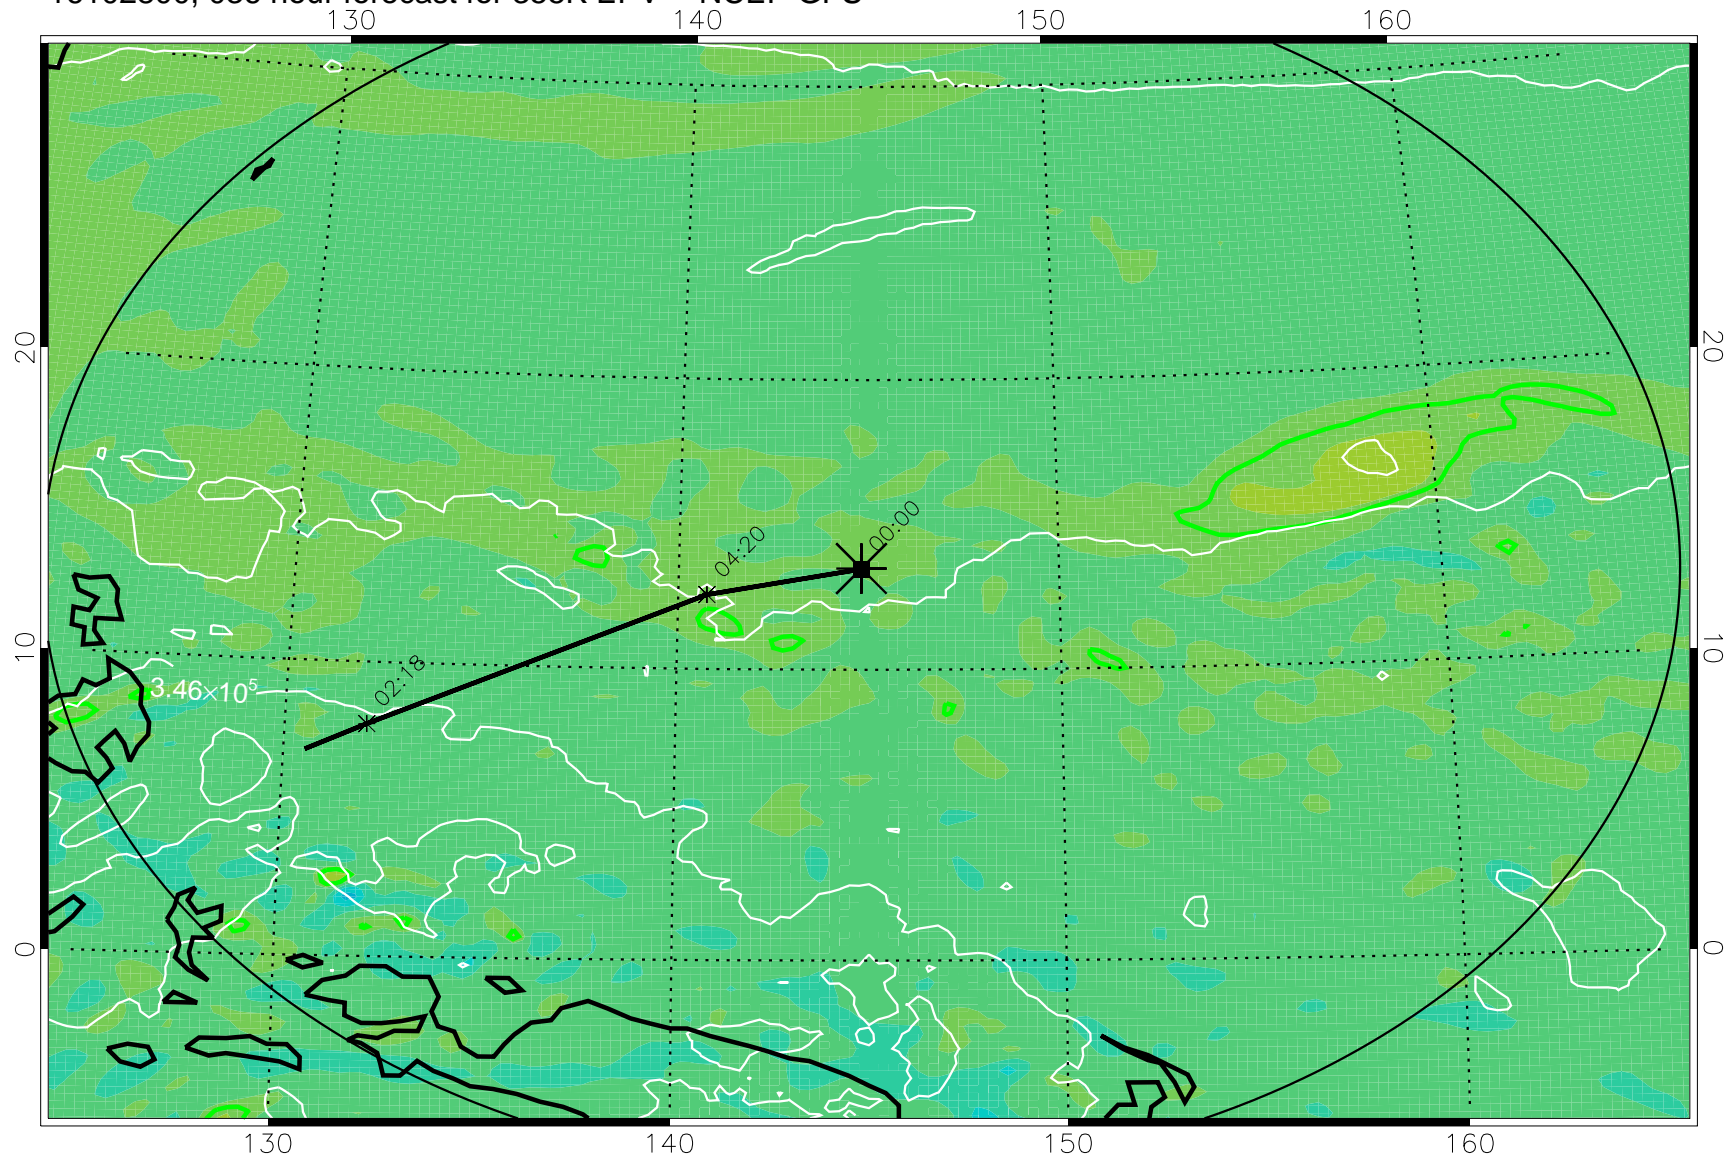

16102706, 018 hour forecast for 355K EPV -- NCEP GFS

355K Montgomery Streamfunction, white
EPV Tropopause (2 PVU) Position
Range ring of 2304 km

16102712, 024 hour forecast for 355K EPV -- NCEP GFS

355K Montgomery Streamfunction, white
EPV Tropopause (2 PVU) Position
Range ring of 2304 km

16102718, 030 hour forecast for 355K EPV -- NCEP GFS

355K Montgomery Streamfunction, white
EPV Tropopause (2 PVU) Position
Range ring of 2304 km

16102800, 036 hour forecast for 355K EPV -- NCEP GFS

355K Montgomery Streamfunction, white
EPV Tropopause (2 PVU) Position
Range ring of 2304 km

16102806, 042 hour forecast for 355K EPV -- NCEP GFS

355K Montgomery Streamfunction, white
EPV Tropopause (2 PVU) Position
Range ring of 2304 km

16102812, 048 hour forecast for 355K EPV -- NCEP GFS

355K Montgomery Streamfunction, white
EPV Tropopause (2 PVU) Position
Range ring of 2304 km

16102918, 078 hour forecast for 355K EPV -- NCEP GFS

355K Montgomery Streamfunction, white
EPV Tropopause (2 PVU) Position
Range ring of 2304 km

16103000, 084 hour forecast for 355K EPV -- NCEP GFS

355K Montgomery Streamfunction, white
EPV Tropopause (2 PVU) Position
Range ring of 2304 km