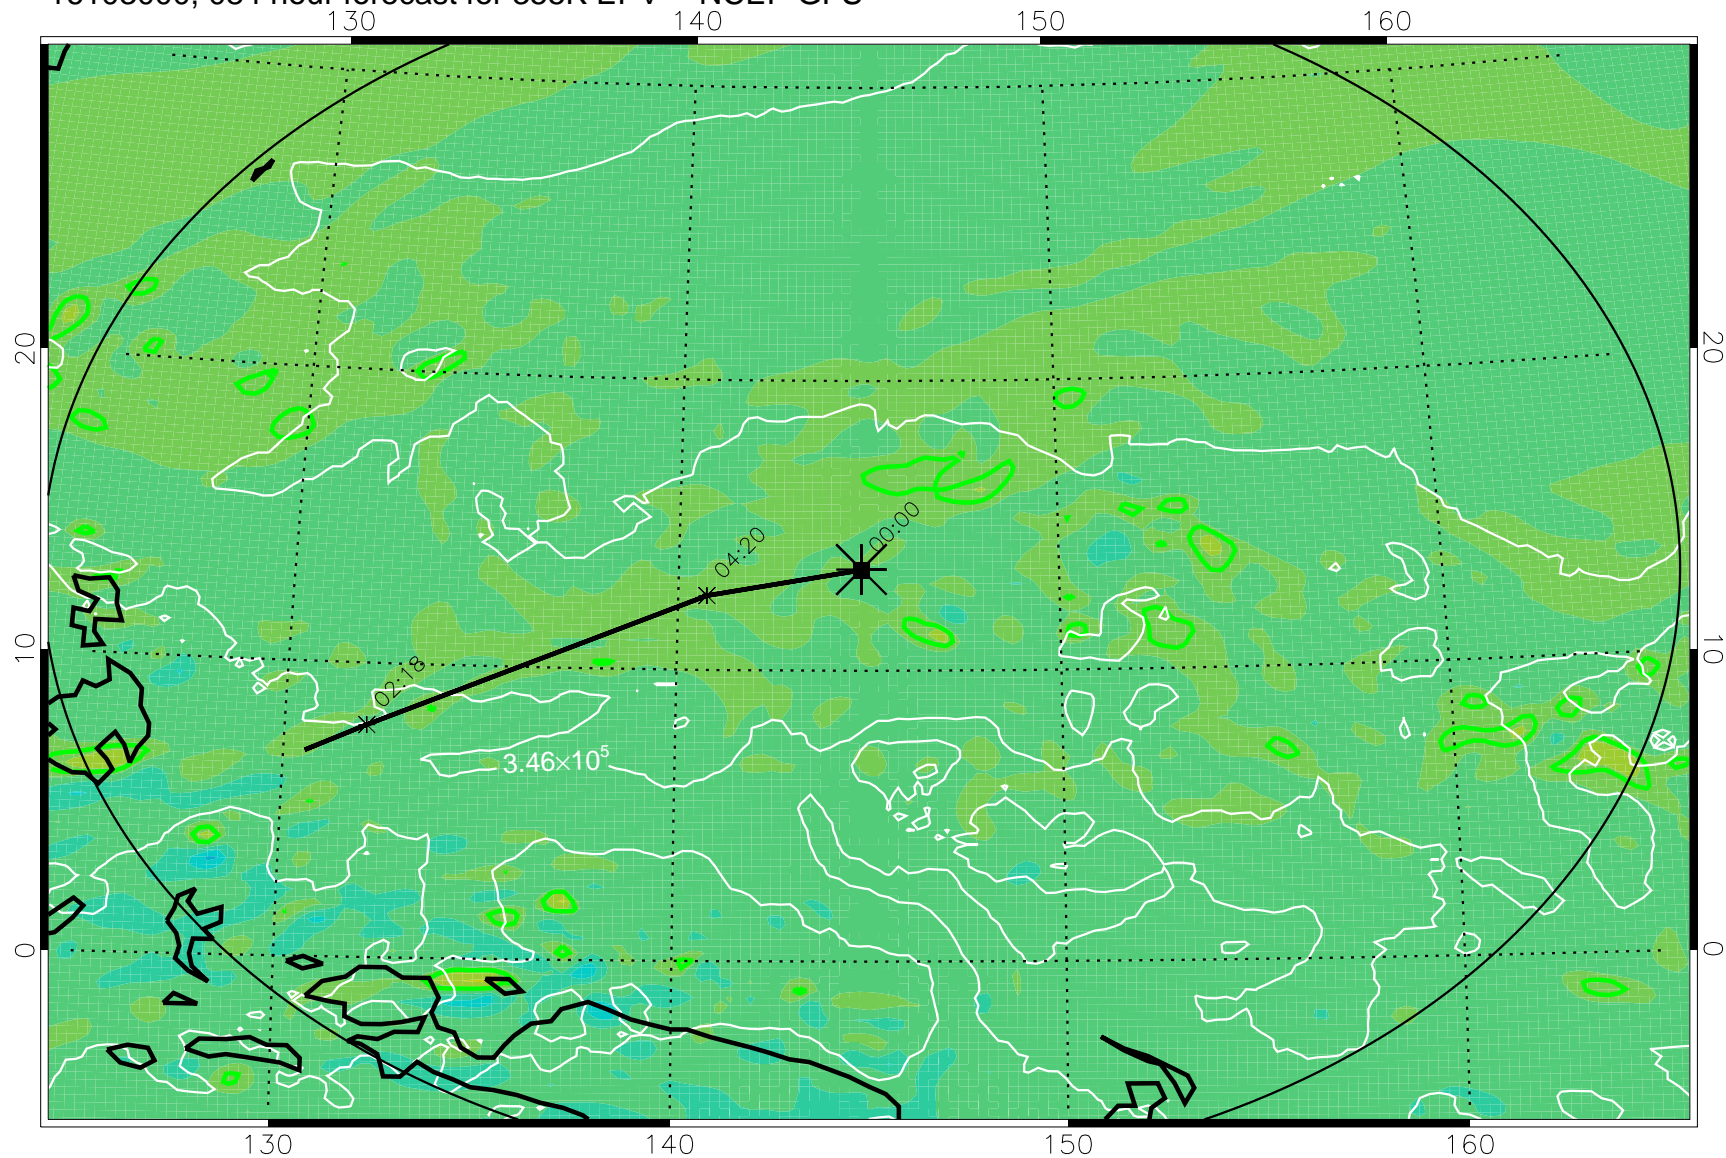

16102906, 066 hour forecast for 355K EPV -- NCEP GFS

355K Montgomery Streamfunction, white
EPV Tropopause (2 PVU) Position
Range ring of 2304 km

16102912, 072 hour forecast for 355K EPV -- NCEP GFS

355K Montgomery Streamfunction, white
EPV Tropopause (2 PVU) Position
Range ring of 2304 km

16102918, 078 hour forecast for 355K EPV -- NCEP GFS

355K Montgomery Streamfunction, white
EPV Tropopause (2 PVU) Position
Range ring of 2304 km

16103000, 084 hour forecast for 355K EPV -- NCEP GFS

355K Montgomery Streamfunction, white
EPV Tropopause (2 PVU) Position
Range ring of 2304 km

16103006, 090 hour forecast for 355K EPV -- NCEP GFS

355K Montgomery Streamfunction, white
EPV Tropopause (2 PVU) Position
Range ring of 2304 km

16103012, 096 hour forecast for 355K EPV -- NCEP GFS

355K Montgomery Streamfunction, white
EPV Tropopause (2 PVU) Position
Range ring of 2304 km

16103018, 102 hour forecast for 355K EPV -- NCEP GFS

355K Montgomery Streamfunction, white
EPV Tropopause (2 PVU) Position
Range ring of 2304 km

16103100, 108 hour forecast for 355K EPV -- NCEP GFS

355K Montgomery Streamfunction, white
EPV Tropopause (2 PVU) Position
Range ring of 2304 km