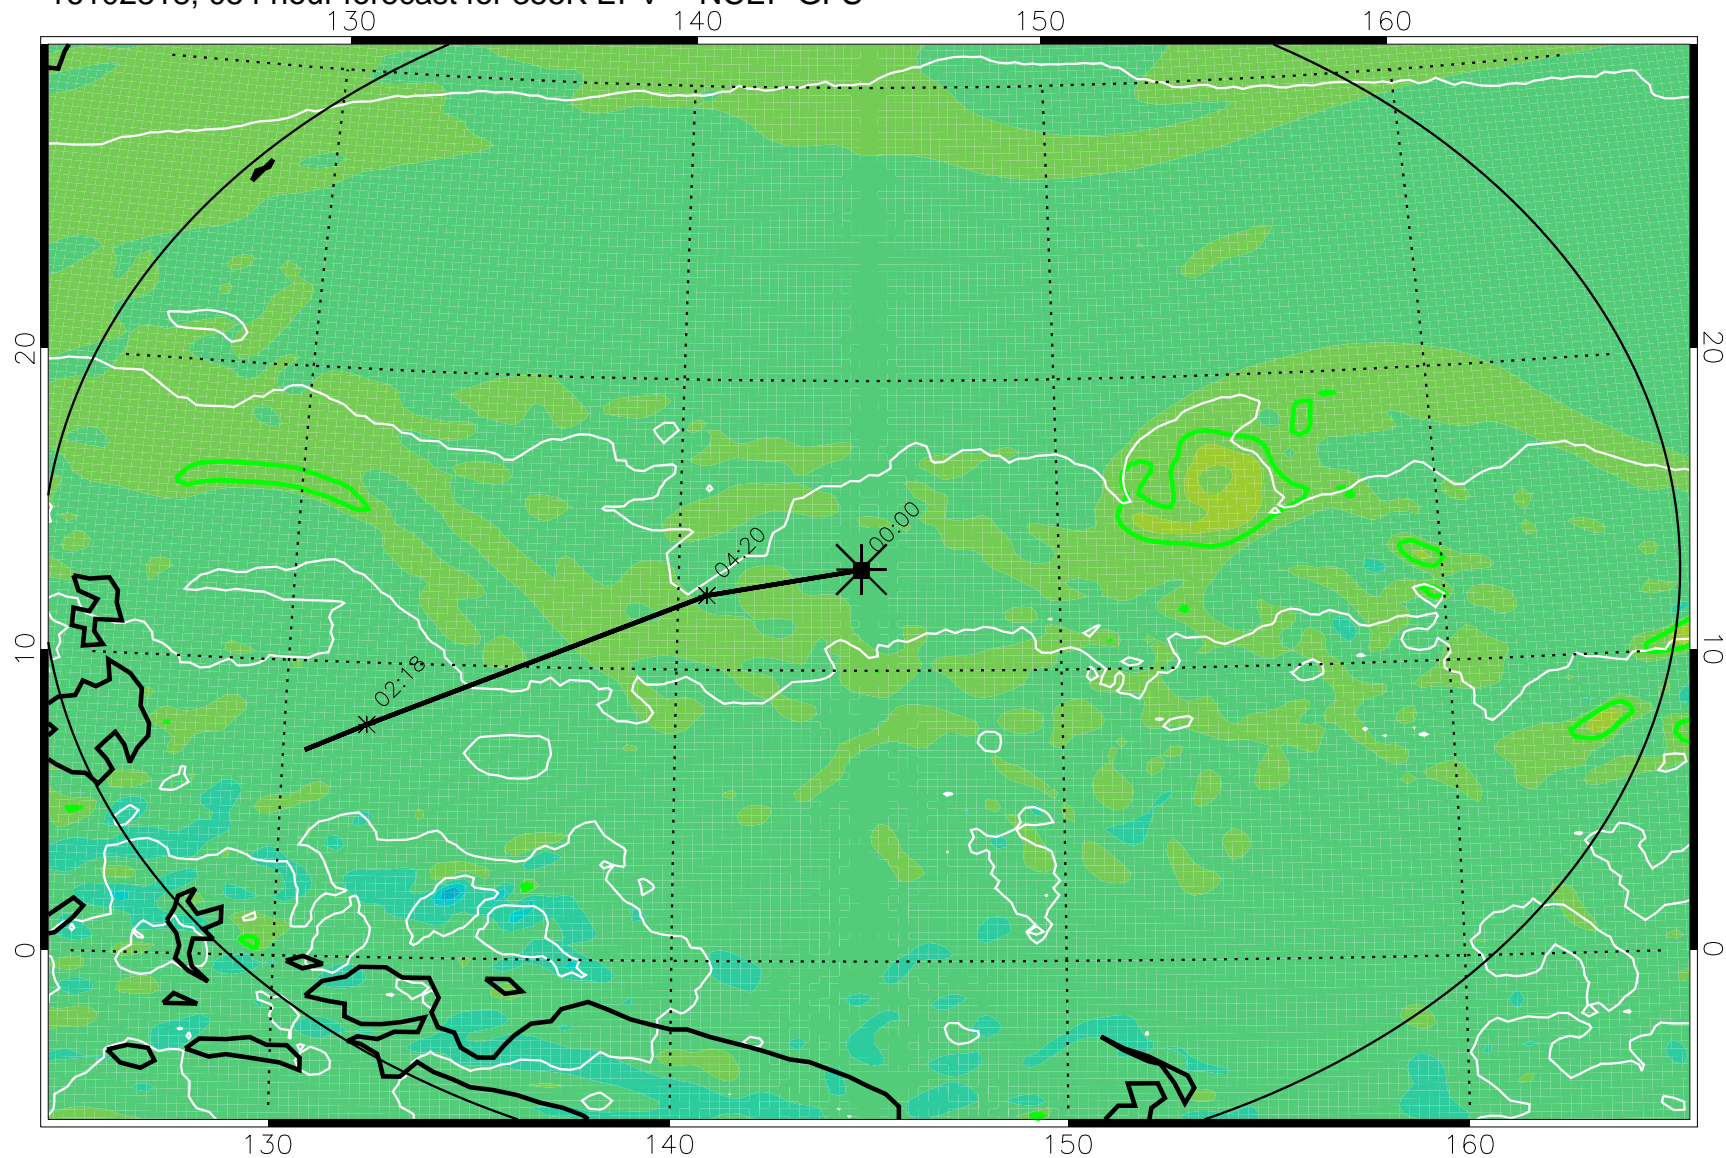

16102806, 042 hour forecast for 355K EPV -- NCEP GFS

355K Montgomery Streamfunction, white
EPV Tropopause (2 PVU) Position
Range ring of 2304 km

16102812, 048 hour forecast for 355K EPV -- NCEP GFS

355K Montgomery Streamfunction, white
EPV Tropopause (2 PVU) Position
Range ring of 2304 km

16102818, 054 hour forecast for 355K EPV -- NCEP GFS

355K Montgomery Streamfunction, white
EPV Tropopause (2 PVU) Position
Range ring of 2304 km

16102900, 060 hour forecast for 355K EPV -- NCEP GFS

355K Montgomery Streamfunction, white
EPV Tropopause (2 PVU) Position
Range ring of 2304 km

16102906, 066 hour forecast for 355K EPV -- NCEP GFS

355K Montgomery Streamfunction, white
EPV Tropopause (2 PVU) Position
Range ring of 2304 km

16102912, 072 hour forecast for 355K EPV -- NCEP GFS

355K Montgomery Streamfunction, white
EPV Tropopause (2 PVU) Position
Range ring of 2304 km

16102918, 078 hour forecast for 355K EPV -- NCEP GFS

355K Montgomery Streamfunction, white
EPV Tropopause (2 PVU) Position
Range ring of 2304 km

16103000, 084 hour forecast for 355K EPV -- NCEP GFS

355K Montgomery Streamfunction, white
EPV Tropopause (2 PVU) Position
Range ring of 2304 km