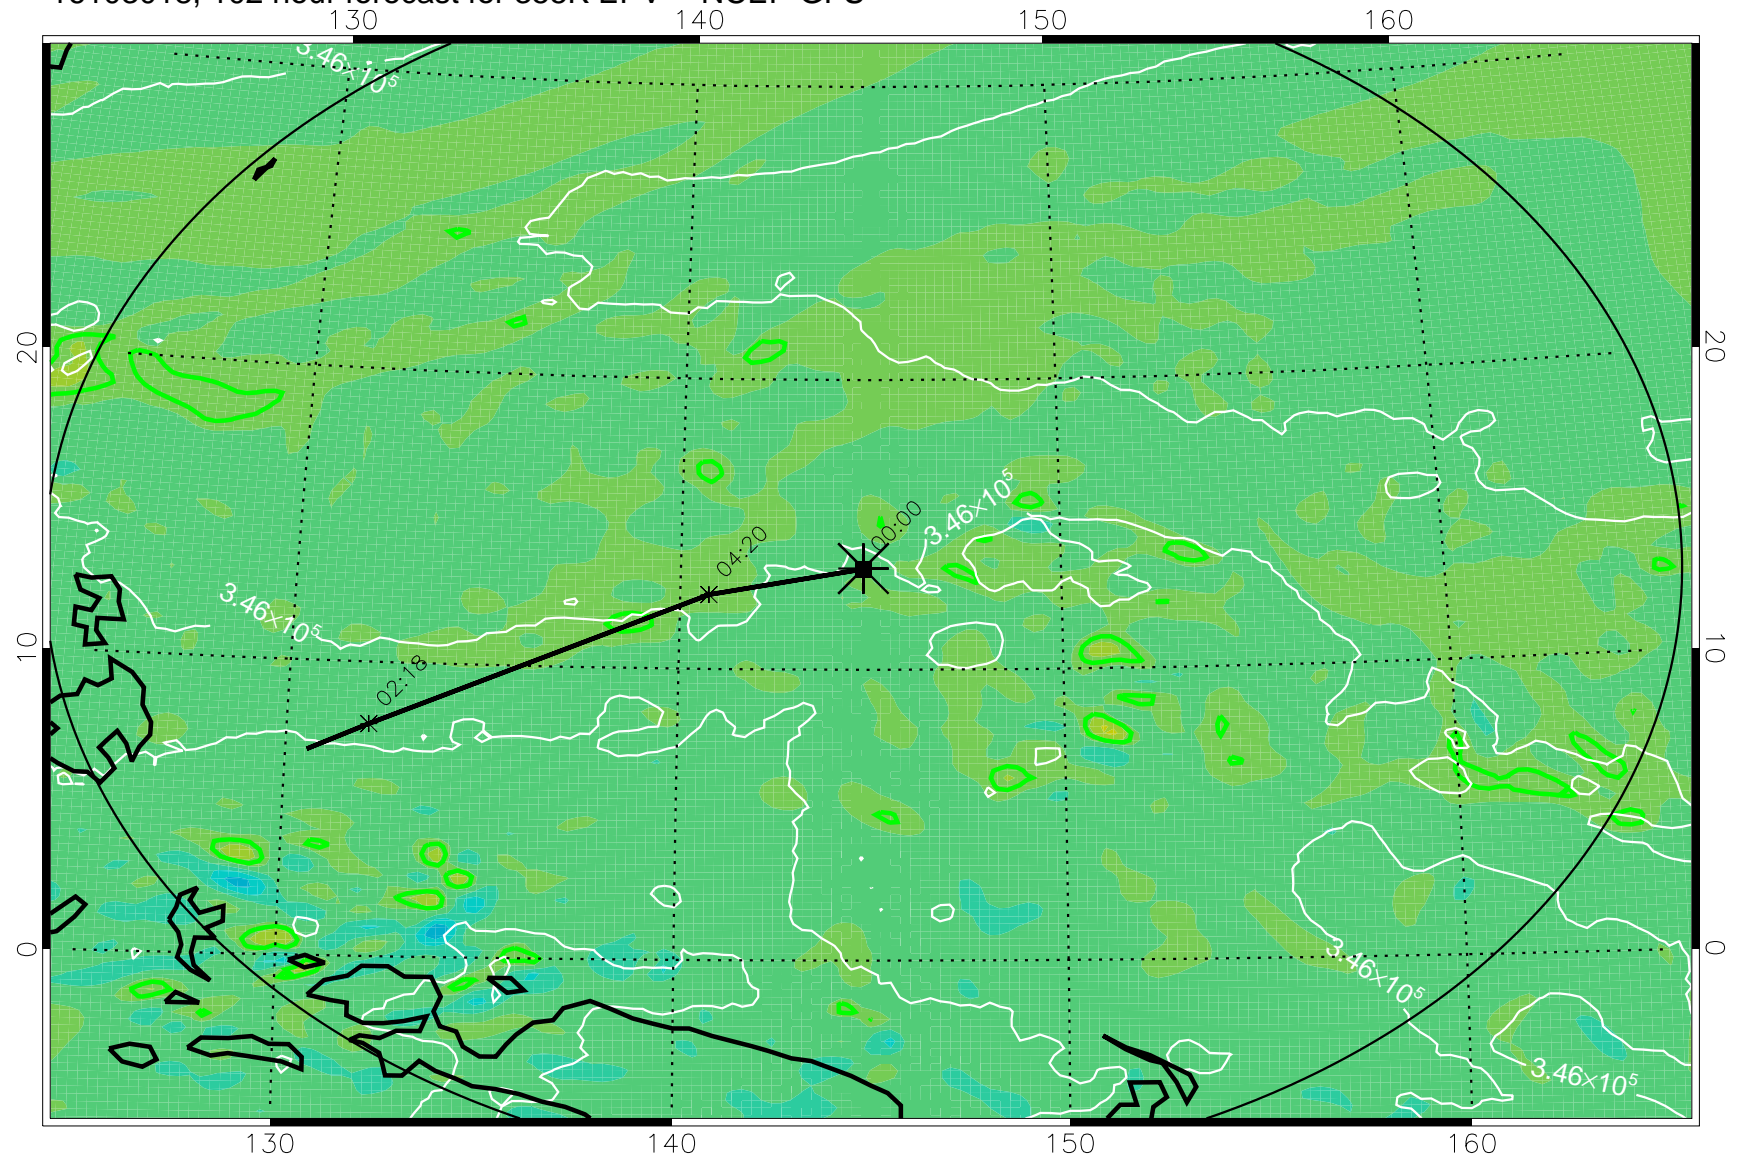

16102918, 078 hour forecast for 355K EPV -- NCEP GFS

355K Montgomery Streamfunction, white
EPV Tropopause (2 PVU) Position
Range ring of 2304 km

16103000, 084 hour forecast for 355K EPV -- NCEP GFS

355K Montgomery Streamfunction, white
EPV Tropopause (2 PVU) Position
Range ring of 2304 km

16103006, 090 hour forecast for 355K EPV -- NCEP GFS

355K Montgomery Streamfunction, white
EPV Tropopause (2 PVU) Position
Range ring of 2304 km

16103012, 096 hour forecast for 355K EPV -- NCEP GFS

355K Montgomery Streamfunction, white
EPV Tropopause (2 PVU) Position
Range ring of 2304 km

16103018, 102 hour forecast for 355K EPV -- NCEP GFS

355K Montgomery Streamfunction, white
EPV Tropopause (2 PVU) Position
Range ring of 2304 km

16103100, 108 hour forecast for 355K EPV -- NCEP GFS

355K Montgomery Streamfunction, white
EPV Tropopause (2 PVU) Position
Range ring of 2304 km

16103106, 114 hour forecast for 355K EPV -- NCEP GFS

355K Montgomery Streamfunction, white
EPV Tropopause (2 PVU) Position
Range ring of 2304 km

16103112, 120 hour forecast for 355K EPV -- NCEP GFS

355K Montgomery Streamfunction, white
EPV Tropopause (2 PVU) Position
Range ring of 2304 km