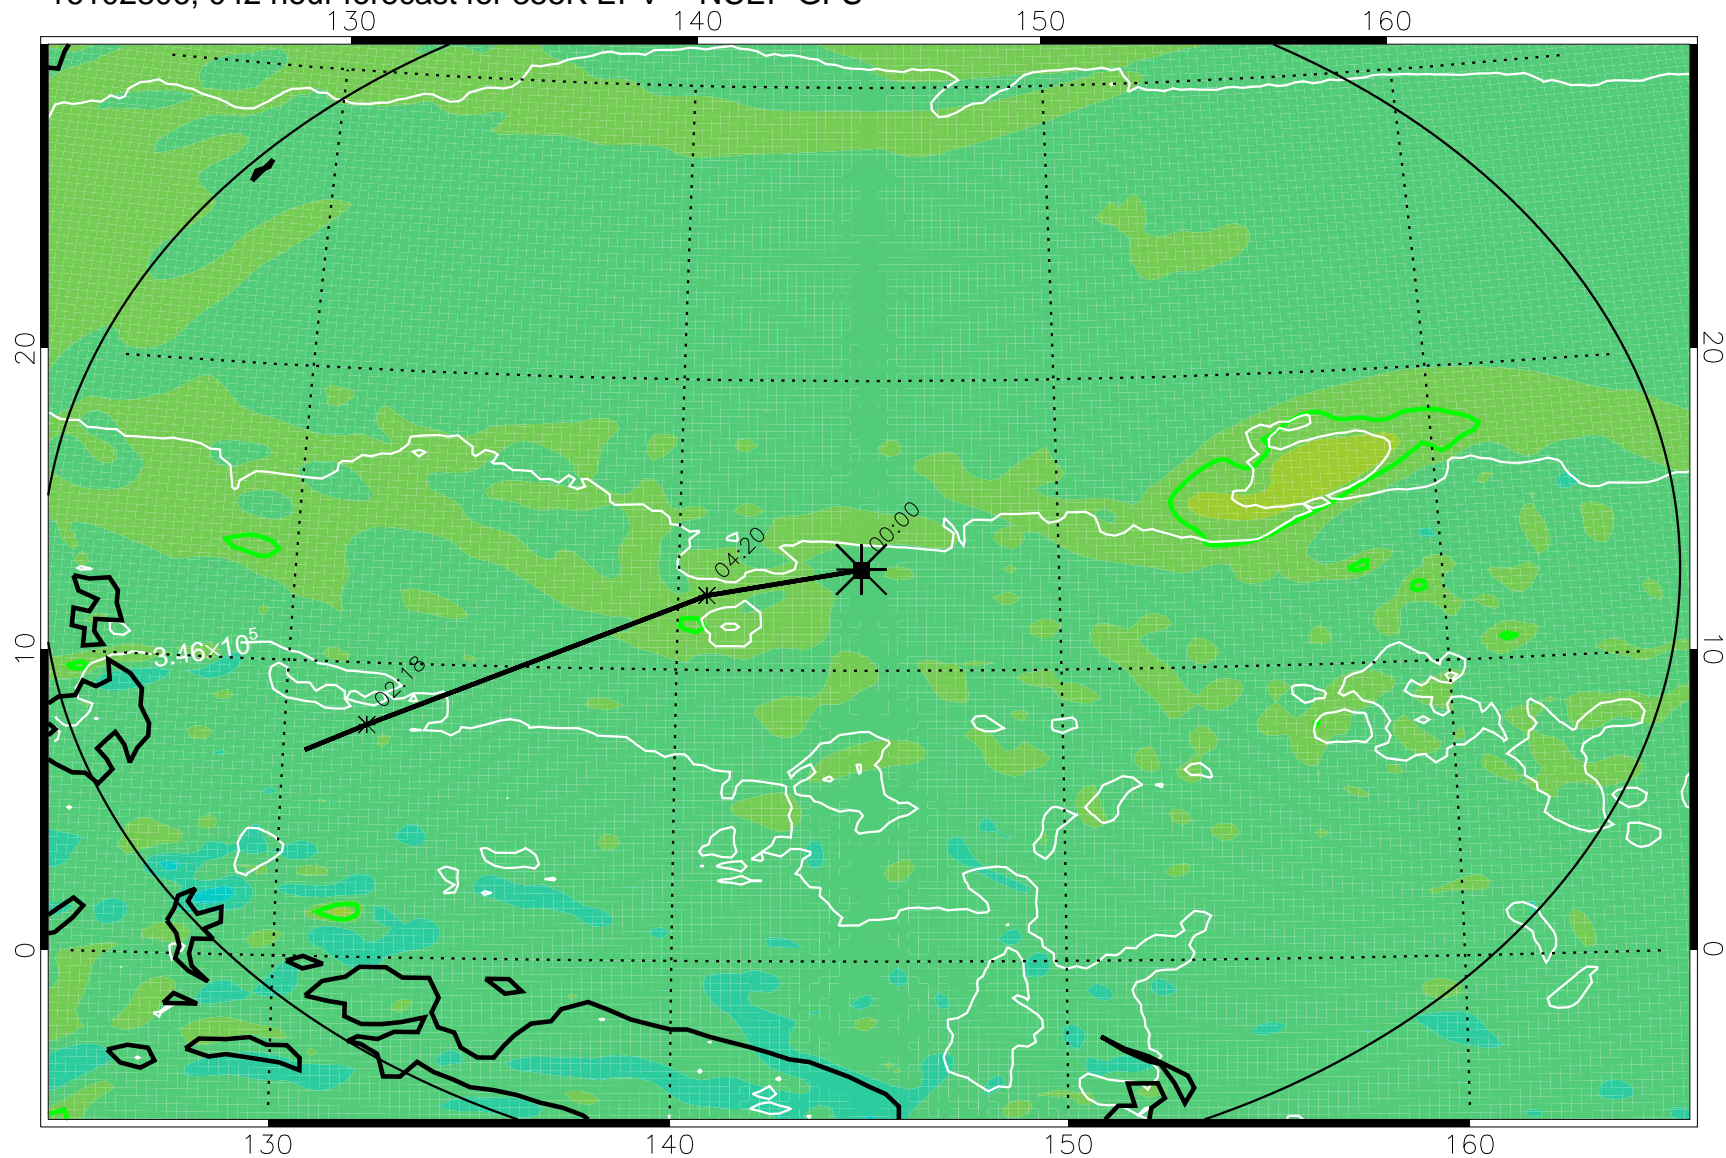

16102718, 030 hour forecast for 355K EPV -- NCEP GFS

355K Montgomery Streamfunction, white
EPV Tropopause (2 PVU) Position
Range ring of 2304 km

16102800, 036 hour forecast for 355K EPV -- NCEP GFS

355K Montgomery Streamfunction, white
EPV Tropopause (2 PVU) Position
Range ring of 2304 km

16102806, 042 hour forecast for 355K EPV -- NCEP GFS

355K Montgomery Streamfunction, white
EPV Tropopause (2 PVU) Position
Range ring of 2304 km

16102812, 048 hour forecast for 355K EPV -- NCEP GFS

355K Montgomery Streamfunction, white
EPV Tropopause (2 PVU) Position
Range ring of 2304 km

16102818, 054 hour forecast for 355K EPV -- NCEP GFS

355K Montgomery Streamfunction, white
EPV Tropopause (2 PVU) Position
Range ring of 2304 km

16102900, 060 hour forecast for 355K EPV -- NCEP GFS

355K Montgomery Streamfunction, white
EPV Tropopause (2 PVU) Position
Range ring of 2304 km

16102918, 078 hour forecast for 355K EPV -- NCEP GFS

355K Montgomery Streamfunction, white
EPV Tropopause (2 PVU) Position
Range ring of 2304 km

16103000, 084 hour forecast for 355K EPV -- NCEP GFS

355K Montgomery Streamfunction, white
EPV Tropopause (2 PVU) Position
Range ring of 2304 km