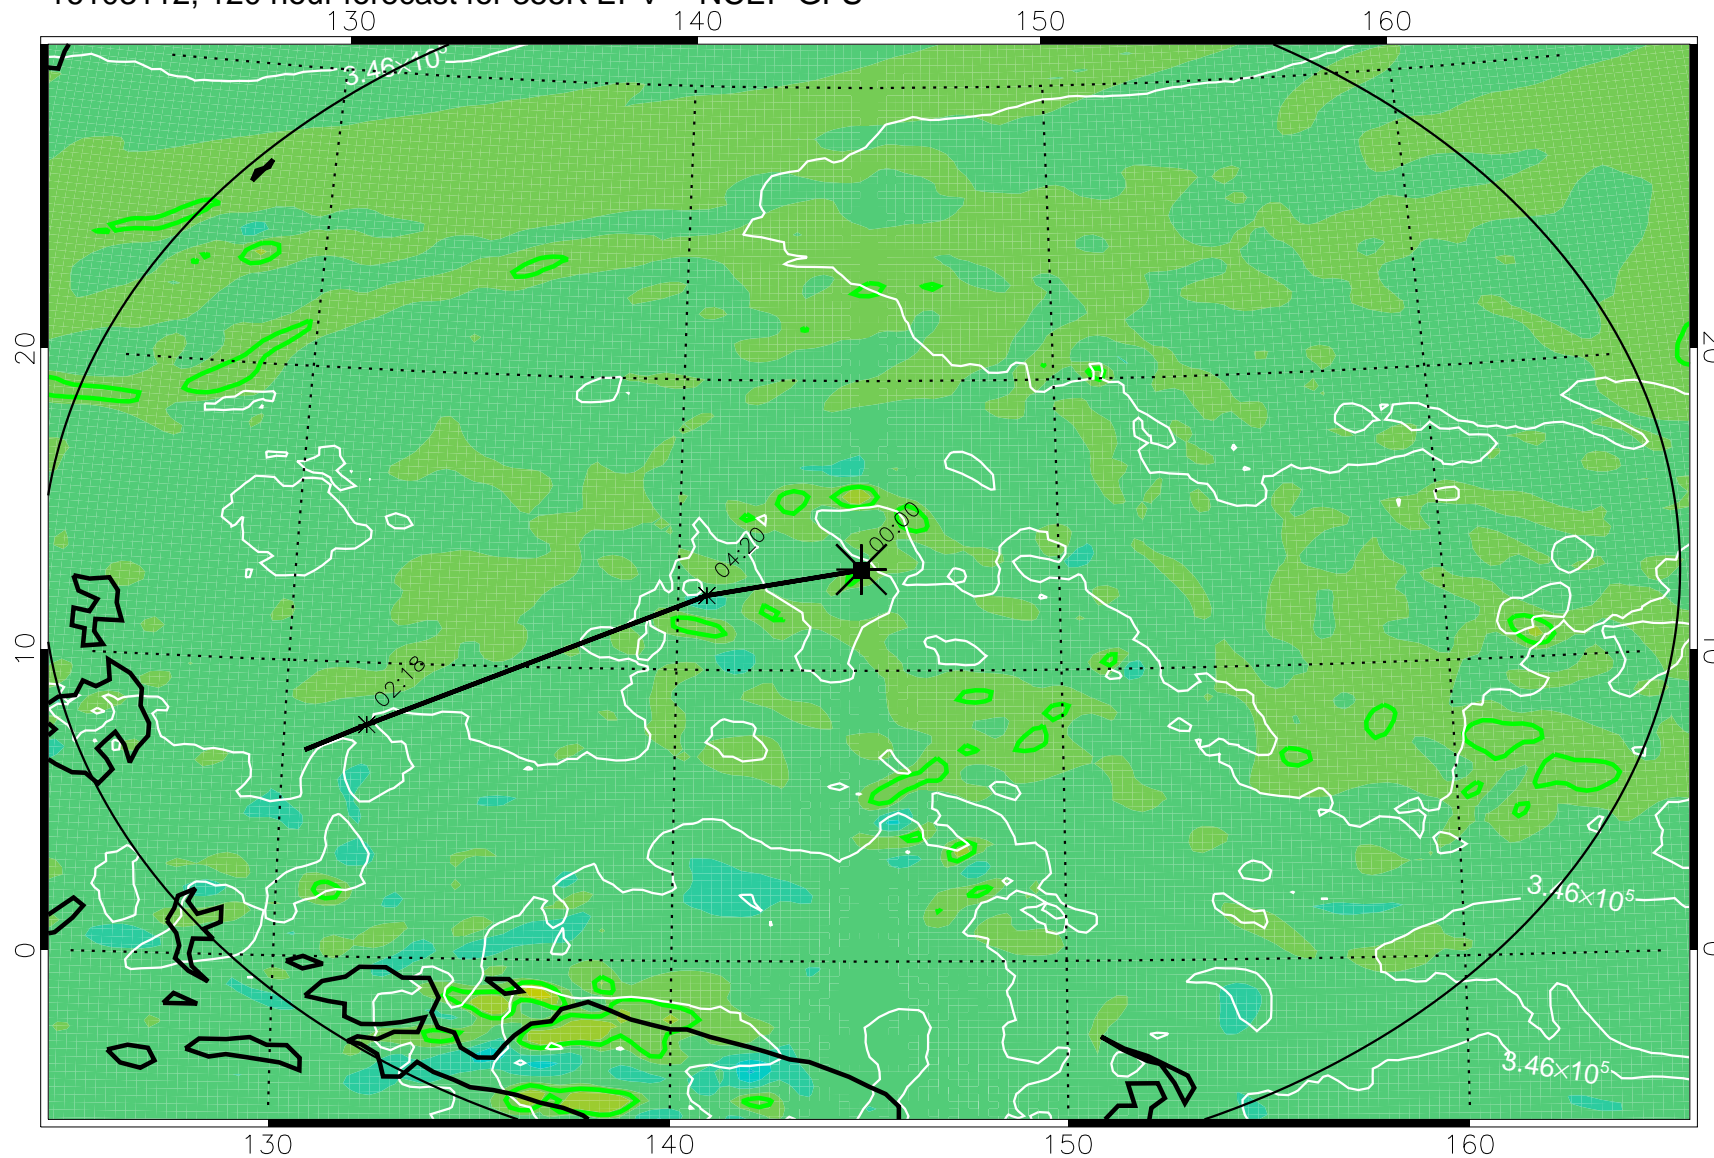

16102918, 078 hour forecast for 355K EPV -- NCEP GFS

355K Montgomery Streamfunction, white
EPV Tropopause (2 PVU) Position
Range ring of 2304 km

16103000, 084 hour forecast for 355K EPV -- NCEP GFS

355K Montgomery Streamfunction, white
EPV Tropopause (2 PVU) Position
Range ring of 2304 km

16103006, 090 hour forecast for 355K EPV -- NCEP GFS

355K Montgomery Streamfunction, white
EPV Tropopause (2 PVU) Position
Range ring of 2304 km

16103012, 096 hour forecast for 355K EPV -- NCEP GFS

355K Montgomery Streamfunction, white
EPV Tropopause (2 PVU) Position
Range ring of 2304 km

16103018, 102 hour forecast for 355K EPV -- NCEP GFS

355K Montgomery Streamfunction, white
EPV Tropopause (2 PVU) Position
Range ring of 2304 km

16103100, 108 hour forecast for 355K EPV -- NCEP GFS

355K Montgomery Streamfunction, white
EPV Tropopause (2 PVU) Position
Range ring of 2304 km

16103106, 114 hour forecast for 355K EPV -- NCEP GFS

355K Montgomery Streamfunction, white
EPV Tropopause (2 PVU) Position
Range ring of 2304 km

16103112, 120 hour forecast for 355K EPV -- NCEP GFS

355K Montgomery Streamfunction, white
EPV Tropopause (2 PVU) Position
Range ring of 2304 km