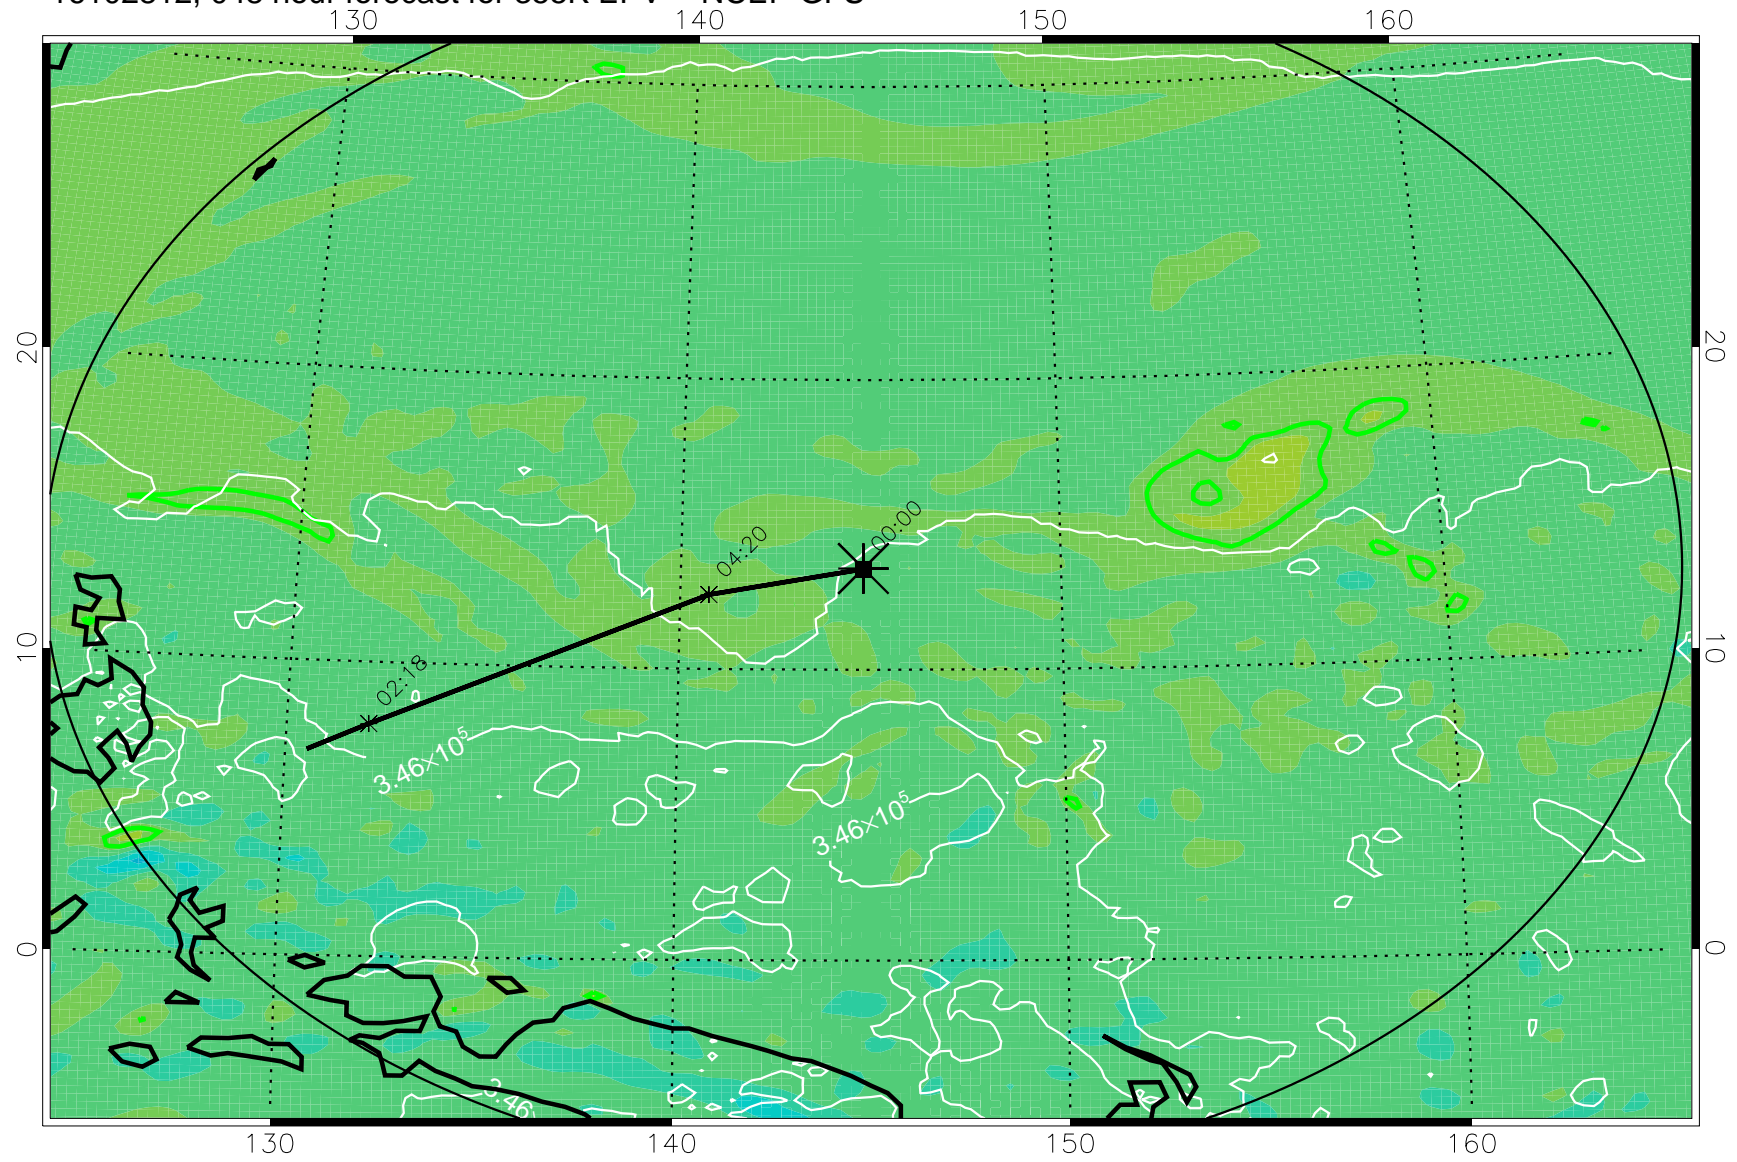

16102718, 030 hour forecast for 355K EPV -- NCEP GFS

355K Montgomery Streamfunction, white
EPV Tropopause (2 PVU) Position
Range ring of 2304 km

16102800, 036 hour forecast for 355K EPV -- NCEP GFS

355K Montgomery Streamfunction, white
EPV Tropopause (2 PVU) Position
Range ring of 2304 km

16102806, 042 hour forecast for 355K EPV -- NCEP GFS

355K Montgomery Streamfunction, white
EPV Tropopause (2 PVU) Position
Range ring of 2304 km

16102812, 048 hour forecast for 355K EPV -- NCEP GFS

355K Montgomery Streamfunction, white
EPV Tropopause (2 PVU) Position
Range ring of 2304 km

16102818, 054 hour forecast for 355K EPV -- NCEP GFS

355K Montgomery Streamfunction, white
EPV Tropopause (2 PVU) Position
Range ring of 2304 km

16102900, 060 hour forecast for 355K EPV -- NCEP GFS

355K Montgomery Streamfunction, white
EPV Tropopause (2 PVU) Position
Range ring of 2304 km

16102918, 078 hour forecast for 355K EPV -- NCEP GFS

355K Montgomery Streamfunction, white
EPV Tropopause (2 PVU) Position
Range ring of 2304 km

16103000, 084 hour forecast for 355K EPV -- NCEP GFS

355K Montgomery Streamfunction, white
EPV Tropopause (2 PVU) Position
Range ring of 2304 km