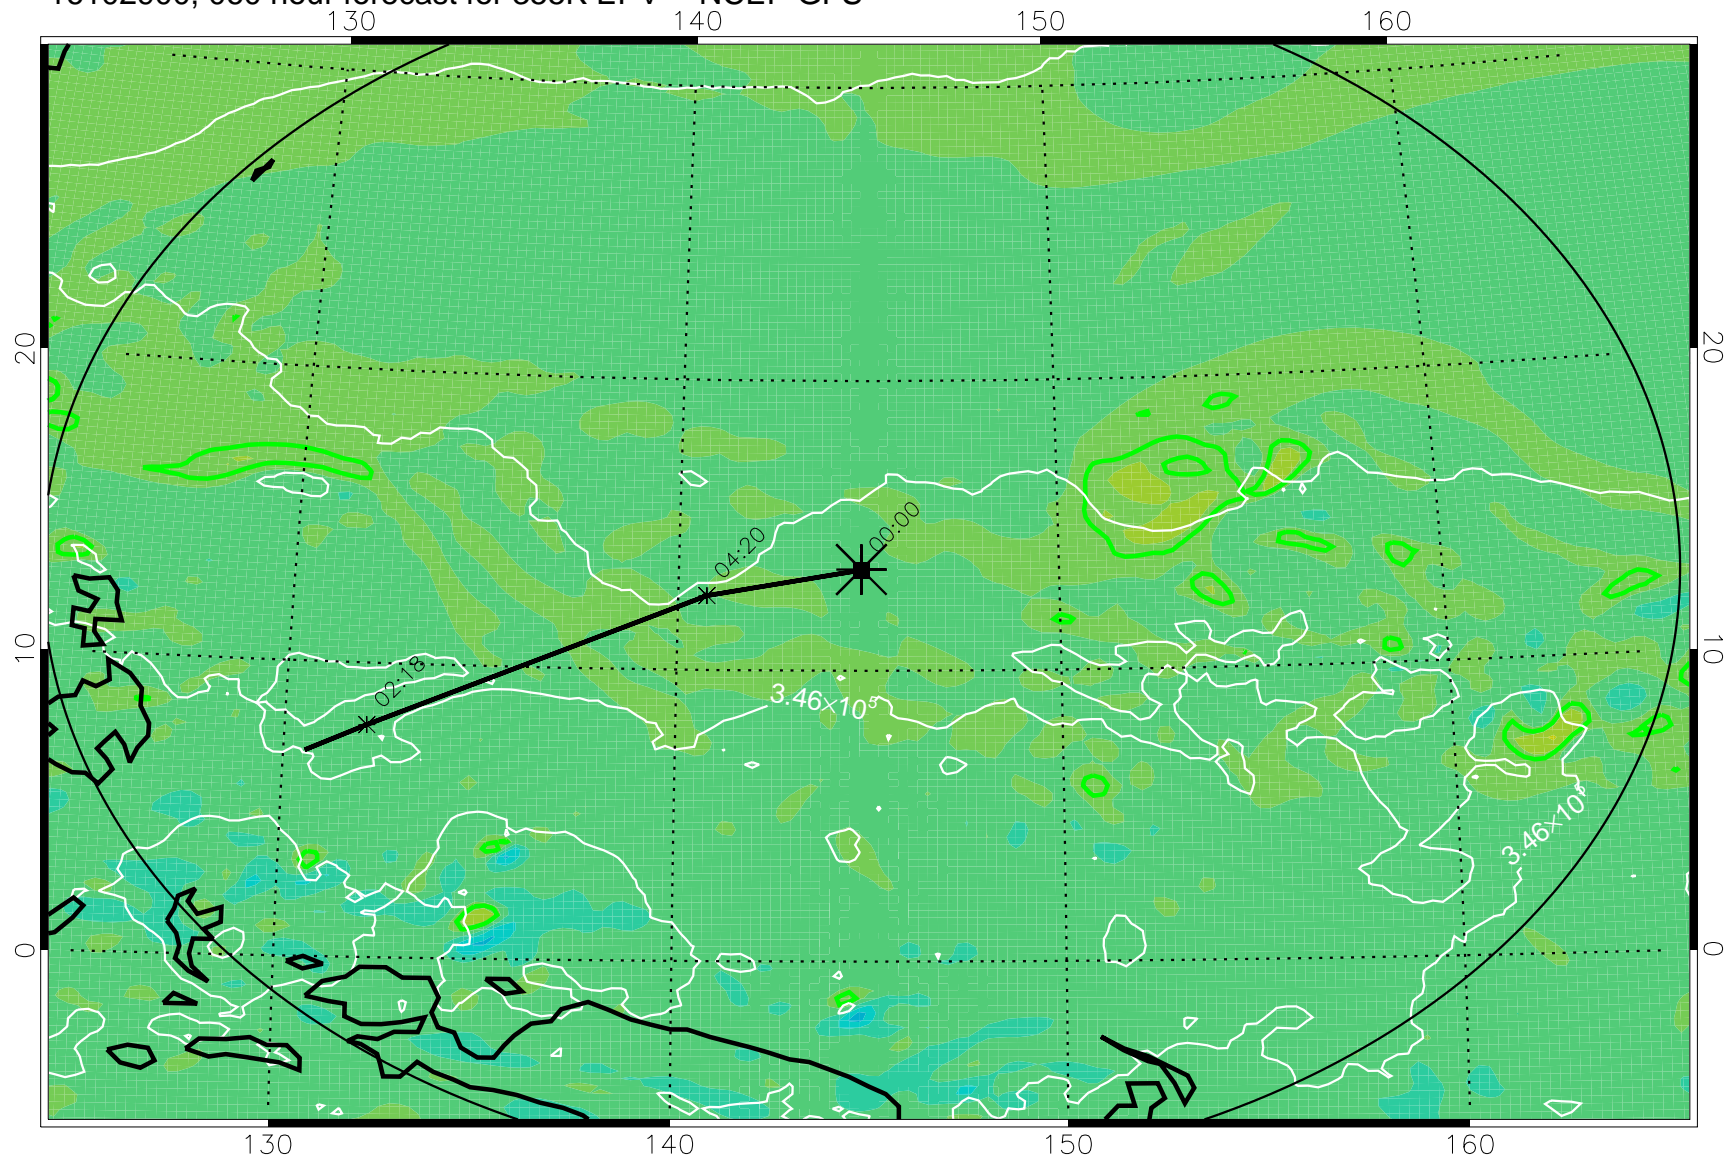

16102806, 042 hour forecast for 355K EPV -- NCEP GFS

355K Montgomery Streamfunction, white
EPV Tropopause (2 PVU) Position
Range ring of 2304 km

16102812, 048 hour forecast for 355K EPV -- NCEP GFS

355K Montgomery Streamfunction, white
EPV Tropopause (2 PVU) Position
Range ring of 2304 km

16102818, 054 hour forecast for 355K EPV -- NCEP GFS

355K Montgomery Streamfunction, white
EPV Tropopause (2 PVU) Position
Range ring of 2304 km

16102900, 060 hour forecast for 355K EPV -- NCEP GFS

355K Montgomery Streamfunction, white
EPV Tropopause (2 PVU) Position
Range ring of 2304 km

16102906, 066 hour forecast for 355K EPV -- NCEP GFS

355K Montgomery Streamfunction, white
EPV Tropopause (2 PVU) Position
Range ring of 2304 km

16102912, 072 hour forecast for 355K EPV -- NCEP GFS

355K Montgomery Streamfunction, white
EPV Tropopause (2 PVU) Position
Range ring of 2304 km

16102918, 078 hour forecast for 355K EPV -- NCEP GFS

355K Montgomery Streamfunction, white
EPV Tropopause (2 PVU) Position
Range ring of 2304 km

16103000, 084 hour forecast for 355K EPV -- NCEP GFS

355K Montgomery Streamfunction, white
EPV Tropopause (2 PVU) Position
Range ring of 2304 km