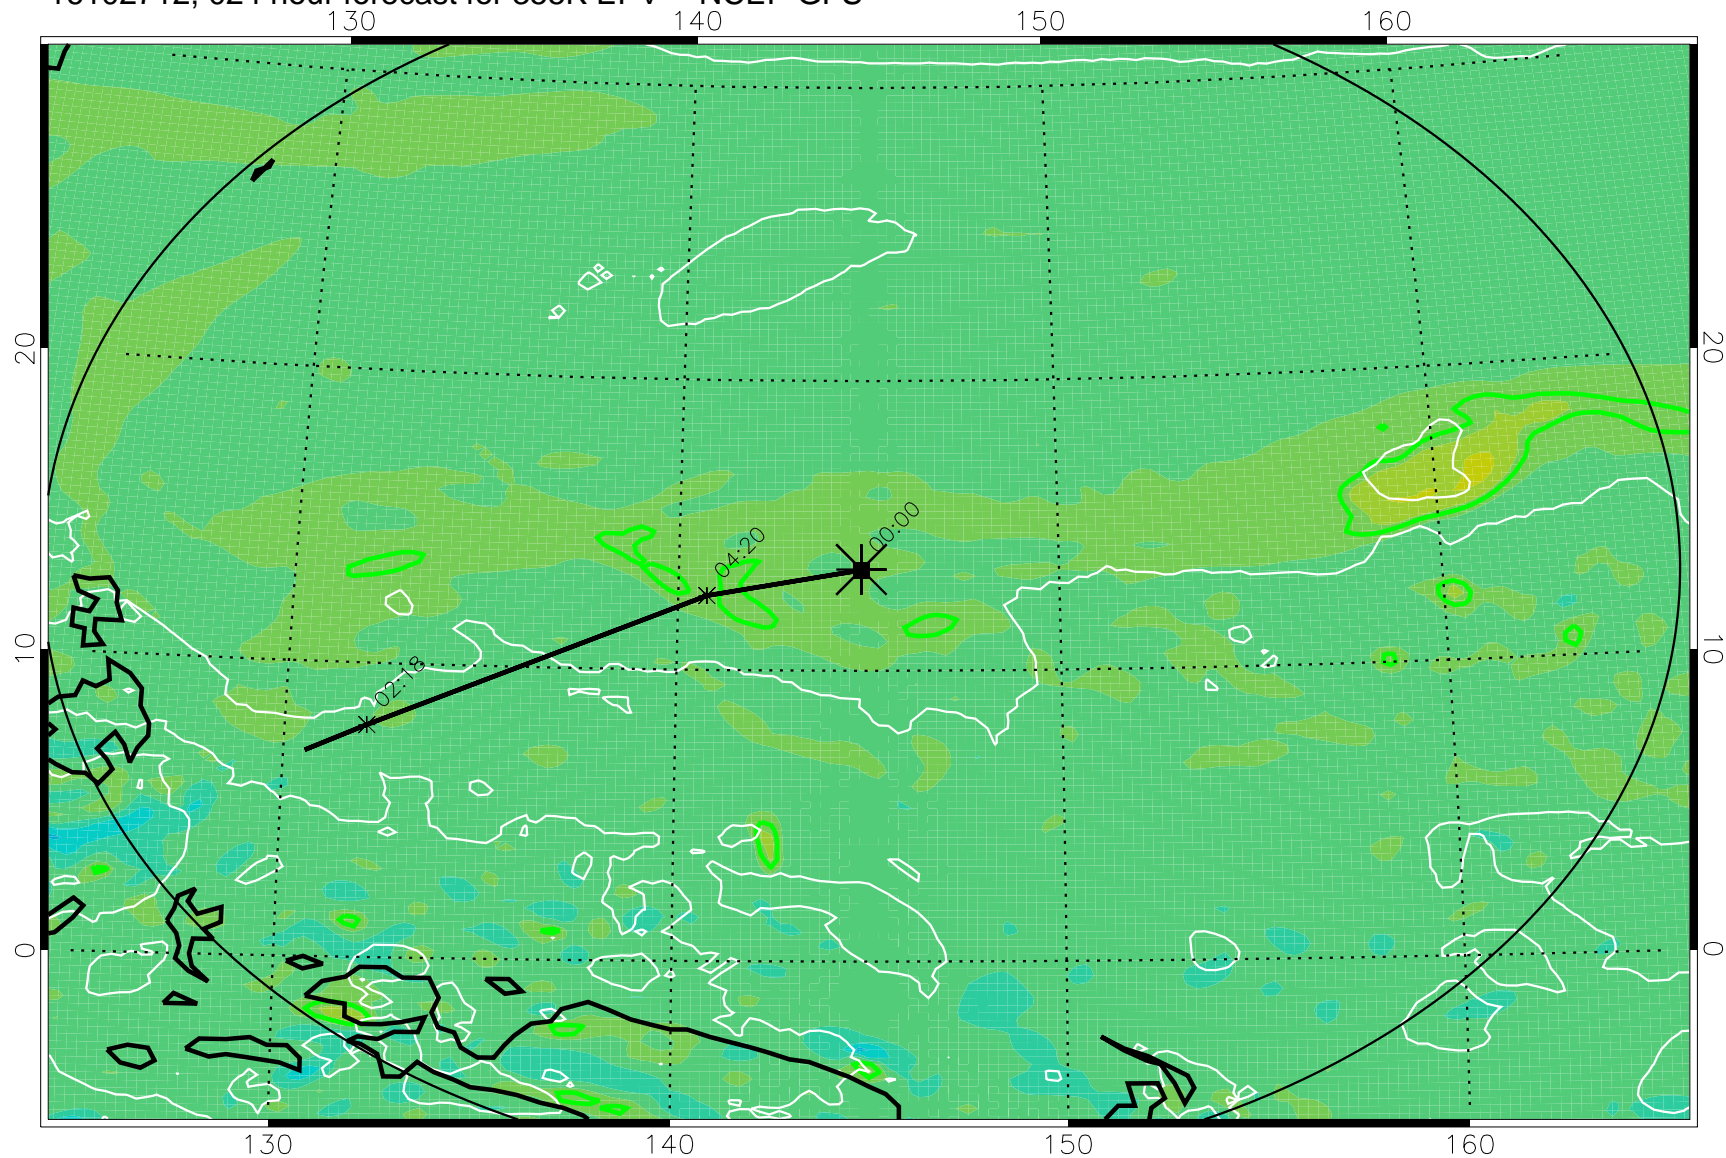

16102618, 006 hour forecast for 355K EPV -- NCEP GFS

355K Montgomery Streamfunction, white
EPV Tropopause (2 PVU) Position
Range ring of 2304 km

16102700, 012 hour forecast for 355K EPV -- NCEP GFS

355K Montgomery Streamfunction, white
EPV Tropopause (2 PVU) Position
Range ring of 2304 km

16102706, 018 hour forecast for 355K EPV -- NCEP GFS

355K Montgomery Streamfunction, white
EPV Tropopause (2 PVU) Position
Range ring of 2304 km

16102712, 024 hour forecast for 355K EPV -- NCEP GFS

355K Montgomery Streamfunction, white
EPV Tropopause (2 PVU) Position
Range ring of 2304 km

16102718, 030 hour forecast for 355K EPV -- NCEP GFS

355K Montgomery Streamfunction, white
EPV Tropopause (2 PVU) Position
Range ring of 2304 km

16102800, 036 hour forecast for 355K EPV -- NCEP GFS

355K Montgomery Streamfunction, white
EPV Tropopause (2 PVU) Position
Range ring of 2304 km

16102806, 042 hour forecast for 355K EPV -- NCEP GFS

355K Montgomery Streamfunction, white
EPV Tropopause (2 PVU) Position
Range ring of 2304 km

16102812, 048 hour forecast for 355K EPV -- NCEP GFS

355K Montgomery Streamfunction, white
EPV Tropopause (2 PVU) Position
Range ring of 2304 km