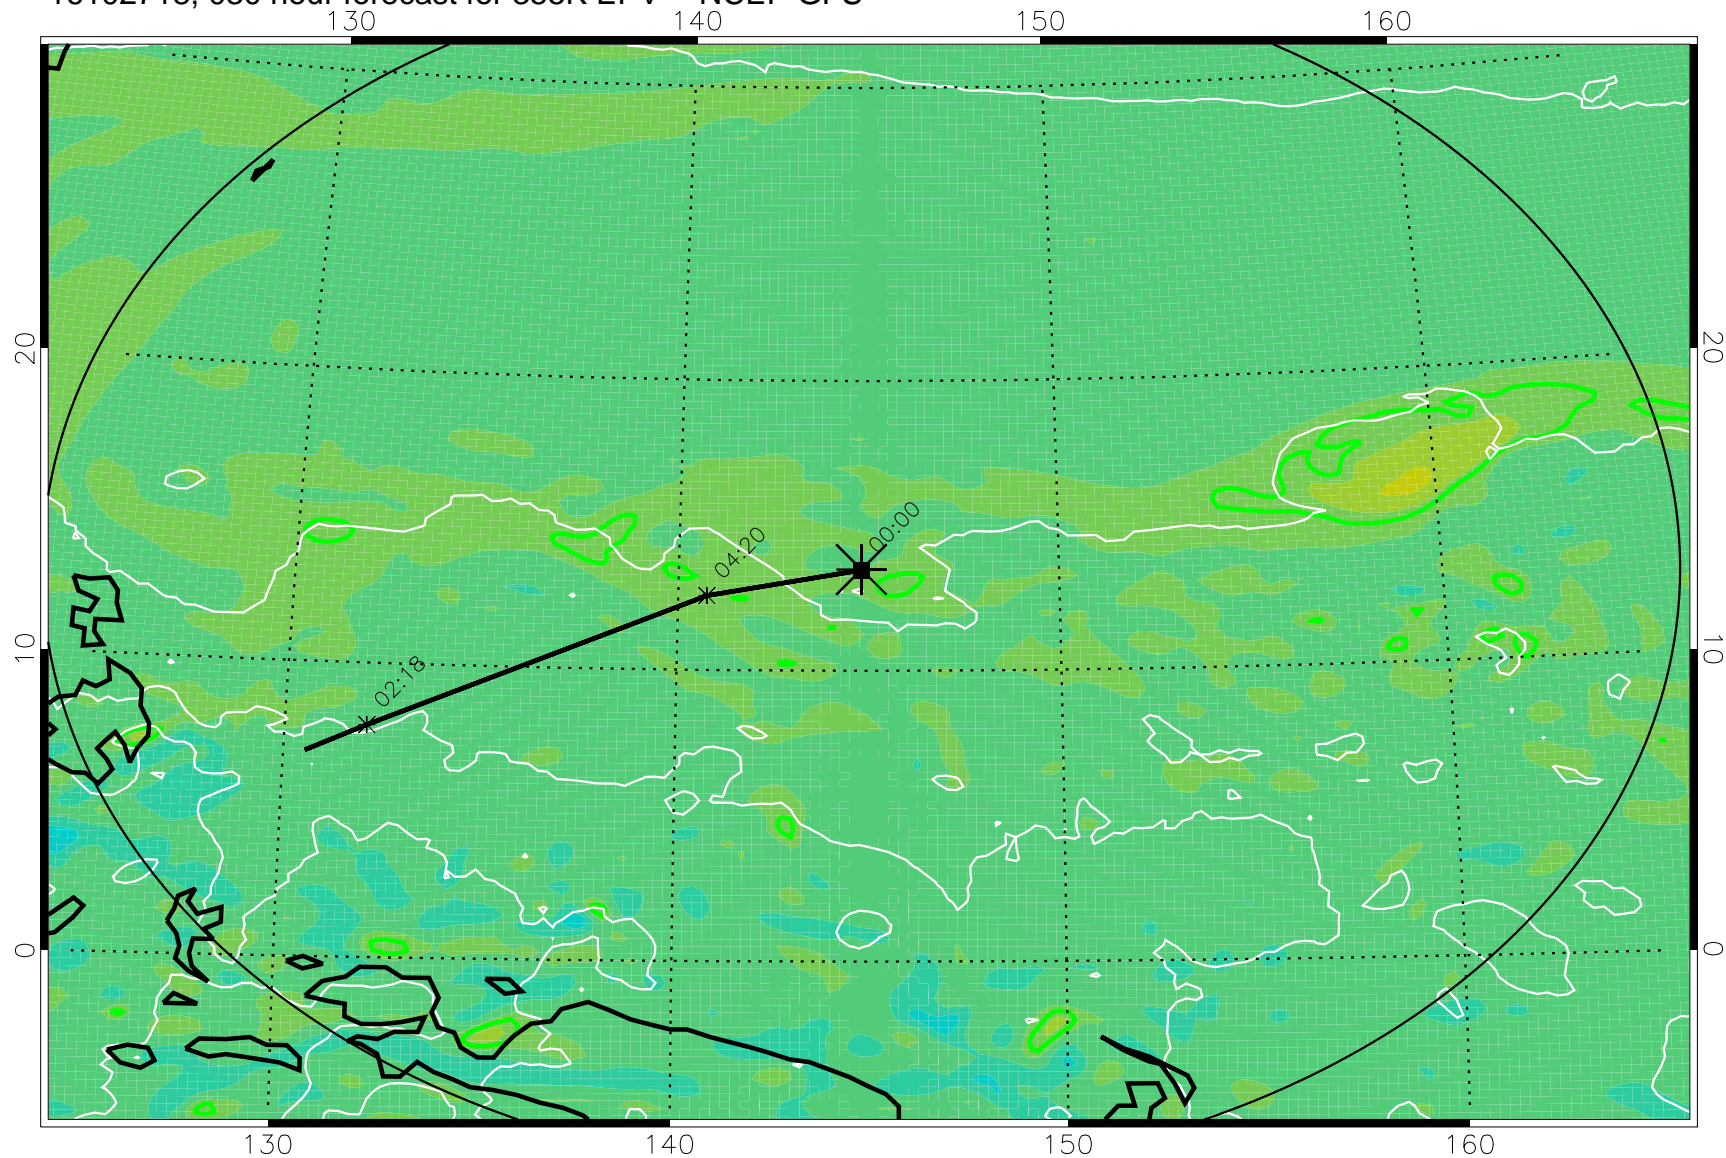

16102618, 006 hour forecast for 355K EPV -- NCEP GFS

355K Montgomery Streamfunction, white
EPV Tropopause (2 PVU) Position
Range ring of 2304 km

16102700, 012 hour forecast for 355K EPV -- NCEP GFS

355K Montgomery Streamfunction, white
EPV Tropopause (2 PVU) Position
Range ring of 2304 km

16102706, 018 hour forecast for 355K EPV -- NCEP GFS

355K Montgomery Streamfunction, white
EPV Tropopause (2 PVU) Position
Range ring of 2304 km

16102712, 024 hour forecast for 355K EPV -- NCEP GFS

355K Montgomery Streamfunction, white
EPV Tropopause (2 PVU) Position
Range ring of 2304 km

16102718, 030 hour forecast for 355K EPV -- NCEP GFS

355K Montgomery Streamfunction, white
EPV Tropopause (2 PVU) Position
Range ring of 2304 km

16102800, 036 hour forecast for 355K EPV -- NCEP GFS

355K Montgomery Streamfunction, white
EPV Tropopause (2 PVU) Position
Range ring of 2304 km

16102806, 042 hour forecast for 355K EPV -- NCEP GFS

355K Montgomery Streamfunction, white
EPV Tropopause (2 PVU) Position
Range ring of 2304 km

16102812, 048 hour forecast for 355K EPV -- NCEP GFS

355K Montgomery Streamfunction, white
EPV Tropopause (2 PVU) Position
Range ring of 2304 km