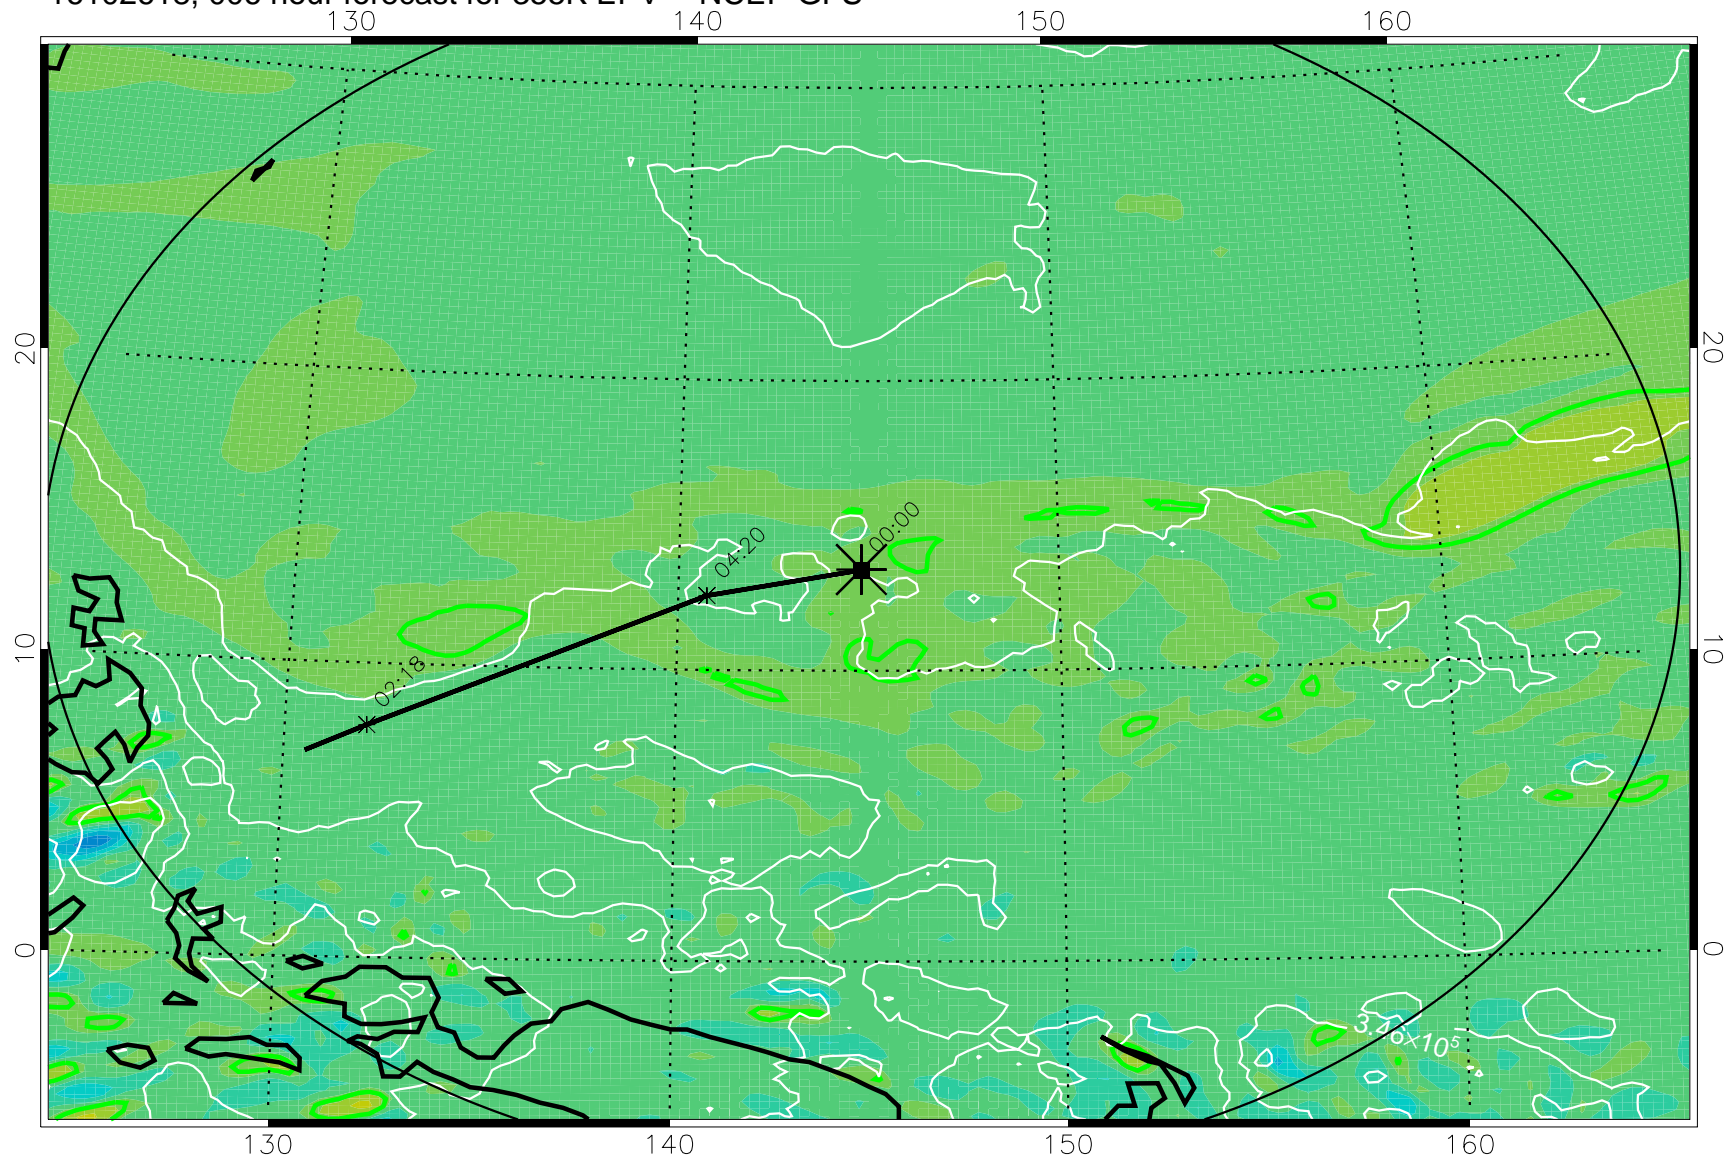

16102618, 006 hour forecast for 355K EPV -- NCEP GFS

355K Montgomery Streamfunction, white
EPV Tropopause (2 PVU) Position
Range ring of 2304 km

16102700, 012 hour forecast for 355K EPV -- NCEP GFS

355K Montgomery Streamfunction, white
EPV Tropopause (2 PVU) Position
Range ring of 2304 km

16102706, 018 hour forecast for 355K EPV -- NCEP GFS

355K Montgomery Streamfunction, white
EPV Tropopause (2 PVU) Position
Range ring of 2304 km

16102712, 024 hour forecast for 355K EPV -- NCEP GFS

355K Montgomery Streamfunction, white
EPV Tropopause (2 PVU) Position
Range ring of 2304 km

16102718, 030 hour forecast for 355K EPV -- NCEP GFS

355K Montgomery Streamfunction, white
EPV Tropopause (2 PVU) Position
Range ring of 2304 km

16102800, 036 hour forecast for 355K EPV -- NCEP GFS

355K Montgomery Streamfunction, white
EPV Tropopause (2 PVU) Position
Range ring of 2304 km

16102806, 042 hour forecast for 355K EPV -- NCEP GFS

355K Montgomery Streamfunction, white
EPV Tropopause (2 PVU) Position
Range ring of 2304 km

16102812, 048 hour forecast for 355K EPV -- NCEP GFS

355K Montgomery Streamfunction, white
EPV Tropopause (2 PVU) Position
Range ring of 2304 km