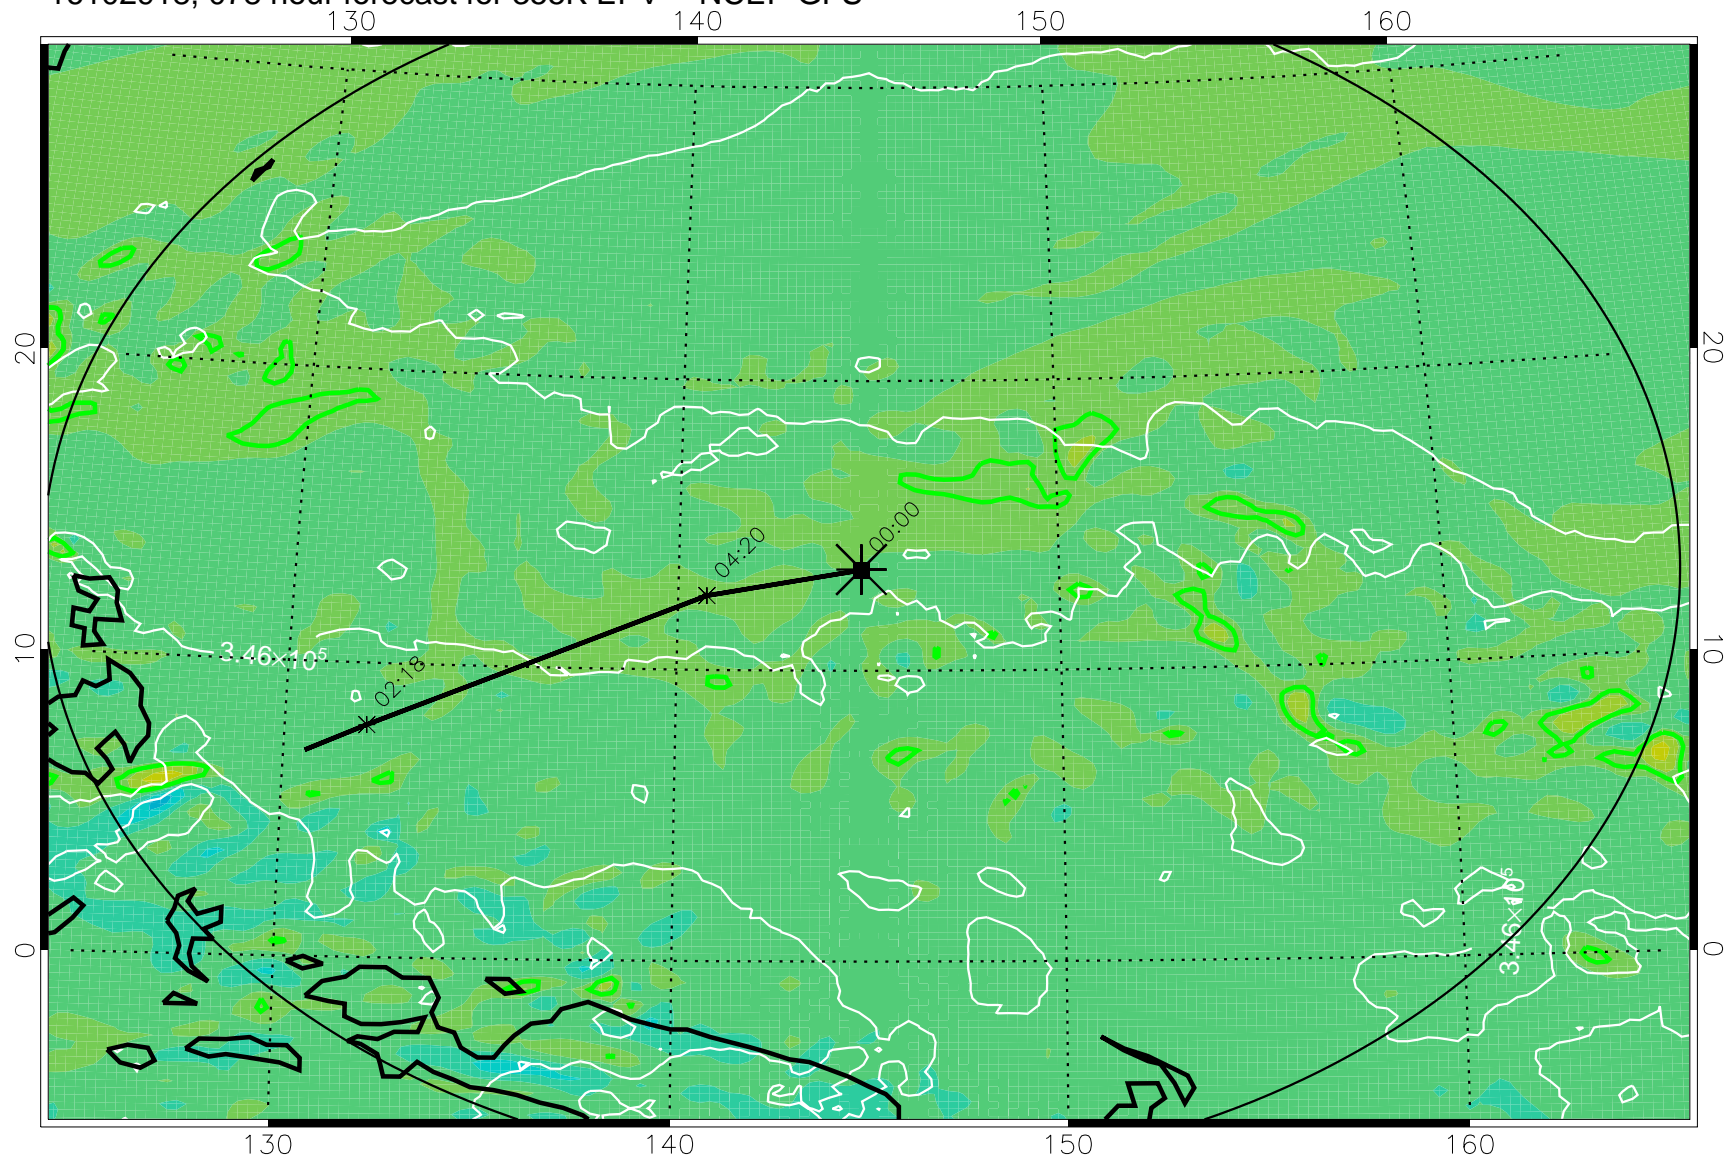

16102906, 066 hour forecast for 355K EPV -- NCEP GFS

355K Montgomery Streamfunction, white
EPV Tropopause (2 PVU) Position
Range ring of 2304 km

16102912, 072 hour forecast for 355K EPV -- NCEP GFS

355K Montgomery Streamfunction, white
EPV Tropopause (2 PVU) Position
Range ring of 2304 km

16102918, 078 hour forecast for 355K EPV -- NCEP GFS

355K Montgomery Streamfunction, white
EPV Tropopause (2 PVU) Position
Range ring of 2304 km

16103000, 084 hour forecast for 355K EPV -- NCEP GFS

355K Montgomery Streamfunction, white
EPV Tropopause (2 PVU) Position
Range ring of 2304 km

16103006, 090 hour forecast for 355K EPV -- NCEP GFS

355K Montgomery Streamfunction, white
EPV Tropopause (2 PVU) Position
Range ring of 2304 km

16103012, 096 hour forecast for 355K EPV -- NCEP GFS

355K Montgomery Streamfunction, white
EPV Tropopause (2 PVU) Position
Range ring of 2304 km

16103018, 102 hour forecast for 355K EPV -- NCEP GFS

355K Montgomery Streamfunction, white
EPV Tropopause (2 PVU) Position
Range ring of 2304 km

16103100, 108 hour forecast for 355K EPV -- NCEP GFS

355K Montgomery Streamfunction, white
EPV Tropopause (2 PVU) Position
Range ring of 2304 km