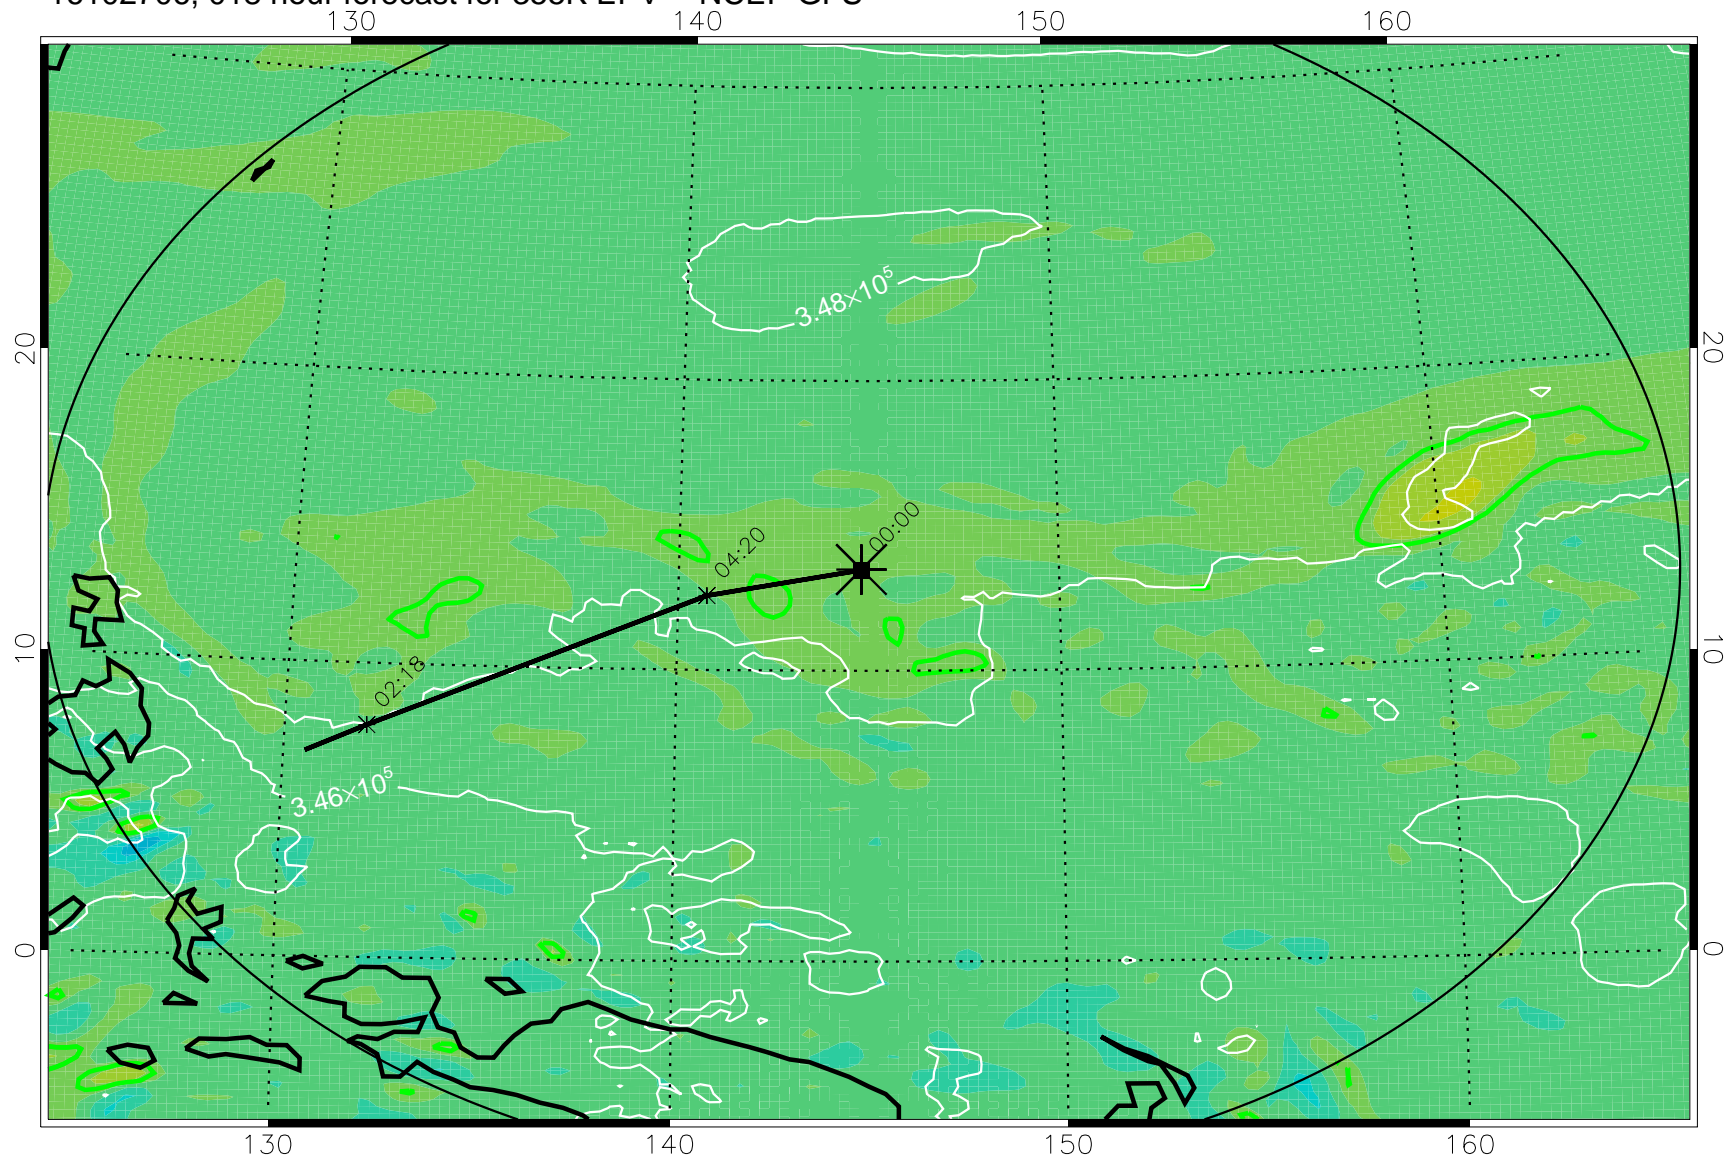

16102618, 006 hour forecast for 355K EPV -- NCEP GFS

355K Montgomery Streamfunction, white
EPV Tropopause (2 PVU) Position
Range ring of 2304 km

16102700, 012 hour forecast for 355K EPV -- NCEP GFS

355K Montgomery Streamfunction, white
EPV Tropopause (2 PVU) Position
Range ring of 2304 km

16102706, 018 hour forecast for 355K EPV -- NCEP GFS

355K Montgomery Streamfunction, white
EPV Tropopause (2 PVU) Position
Range ring of 2304 km

16102712, 024 hour forecast for 355K EPV -- NCEP GFS

355K Montgomery Streamfunction, white
EPV Tropopause (2 PVU) Position
Range ring of 2304 km

16102718, 030 hour forecast for 355K EPV -- NCEP GFS

355K Montgomery Streamfunction, white
EPV Tropopause (2 PVU) Position
Range ring of 2304 km

16102800, 036 hour forecast for 355K EPV -- NCEP GFS

355K Montgomery Streamfunction, white
EPV Tropopause (2 PVU) Position
Range ring of 2304 km

16102806, 042 hour forecast for 355K EPV -- NCEP GFS

355K Montgomery Streamfunction, white
EPV Tropopause (2 PVU) Position
Range ring of 2304 km

16102812, 048 hour forecast for 355K EPV -- NCEP GFS

355K Montgomery Streamfunction, white
EPV Tropopause (2 PVU) Position
Range ring of 2304 km