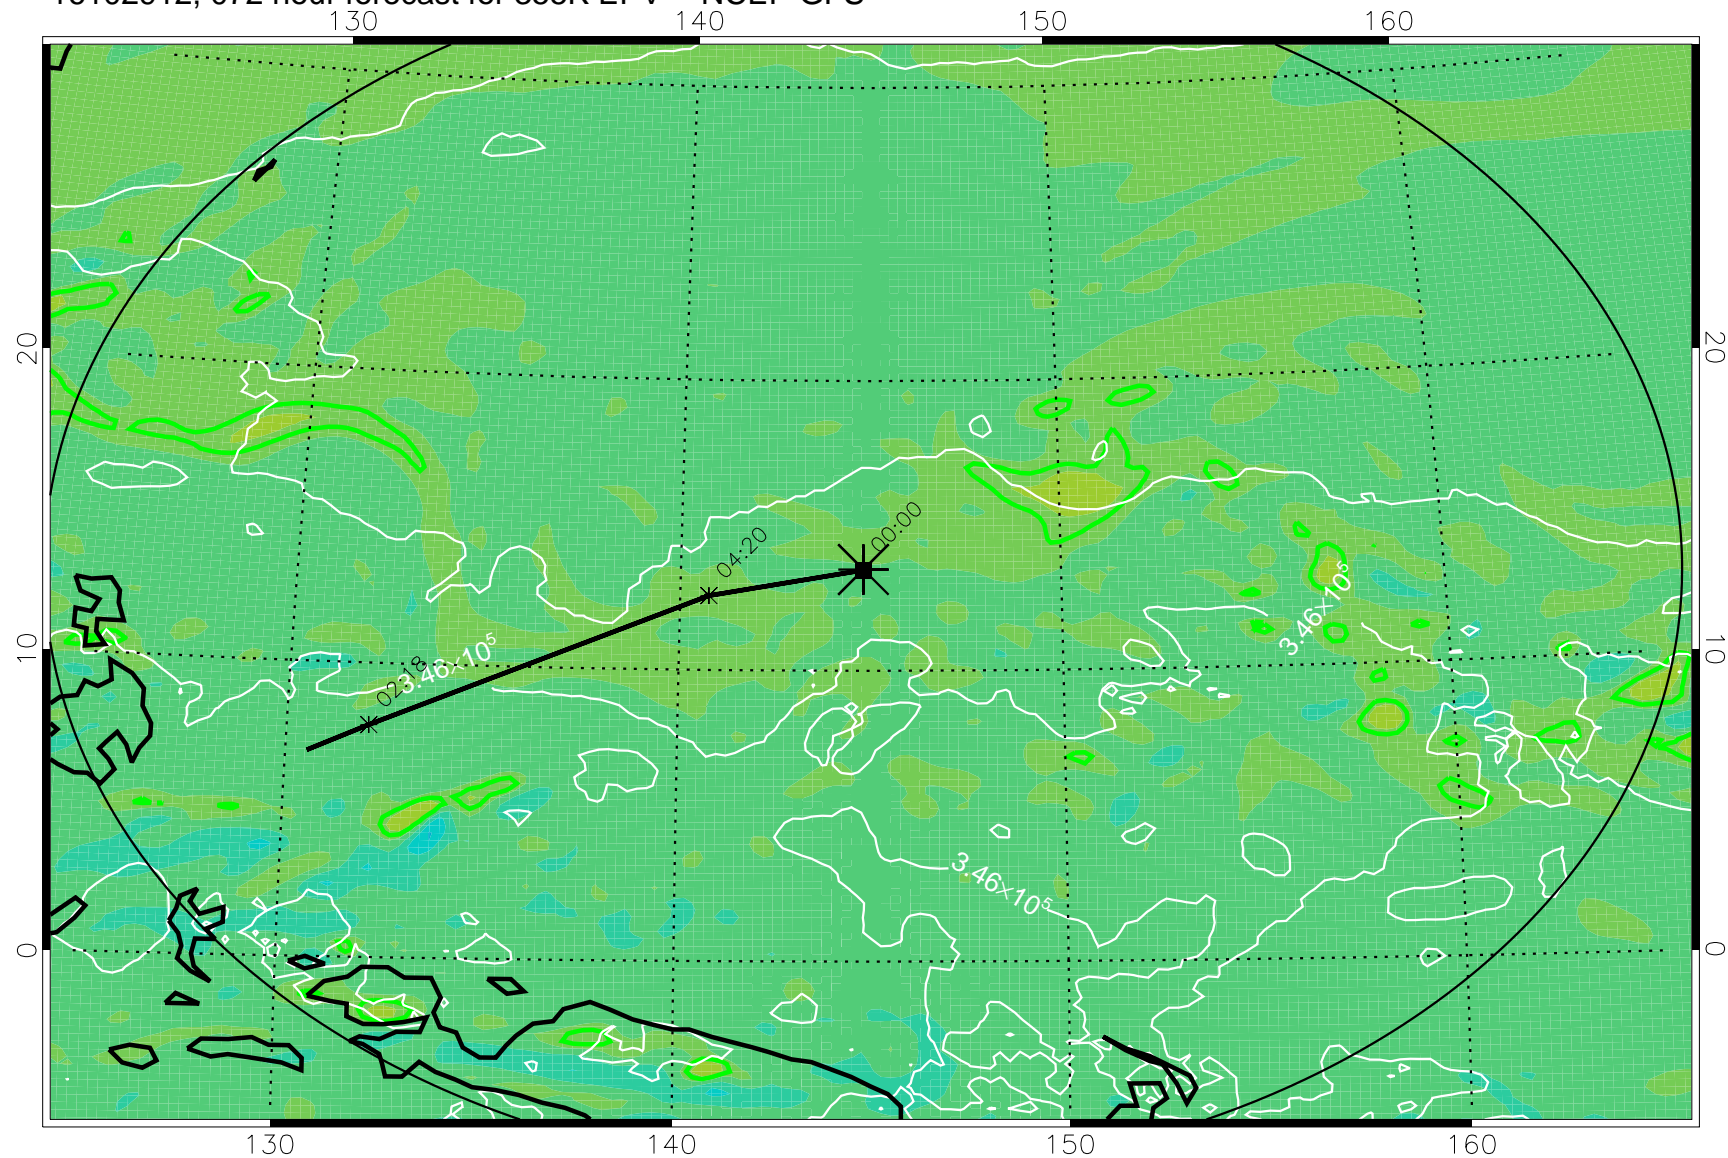

16102818, 054 hour forecast for 355K EPV -- NCEP GFS

355K Montgomery Streamfunction, white
EPV Tropopause (2 PVU) Position
Range ring of 2304 km

16102900, 060 hour forecast for 355K EPV -- NCEP GFS

355K Montgomery Streamfunction, white
EPV Tropopause (2 PVU) Position
Range ring of 2304 km

16102906, 066 hour forecast for 355K EPV -- NCEP GFS

355K Montgomery Streamfunction, white
EPV Tropopause (2 PVU) Position
Range ring of 2304 km

16102912, 072 hour forecast for 355K EPV -- NCEP GFS

355K Montgomery Streamfunction, white
EPV Tropopause (2 PVU) Position
Range ring of 2304 km

16102918, 078 hour forecast for 355K EPV -- NCEP GFS

355K Montgomery Streamfunction, white
EPV Tropopause (2 PVU) Position
Range ring of 2304 km

16103000, 084 hour forecast for 355K EPV -- NCEP GFS

355K Montgomery Streamfunction, white
EPV Tropopause (2 PVU) Position
Range ring of 2304 km

16103006, 090 hour forecast for 355K EPV -- NCEP GFS

355K Montgomery Streamfunction, white
EPV Tropopause (2 PVU) Position
Range ring of 2304 km

16103012, 096 hour forecast for 355K EPV -- NCEP GFS

355K Montgomery Streamfunction, white
EPV Tropopause (2 PVU) Position
Range ring of 2304 km