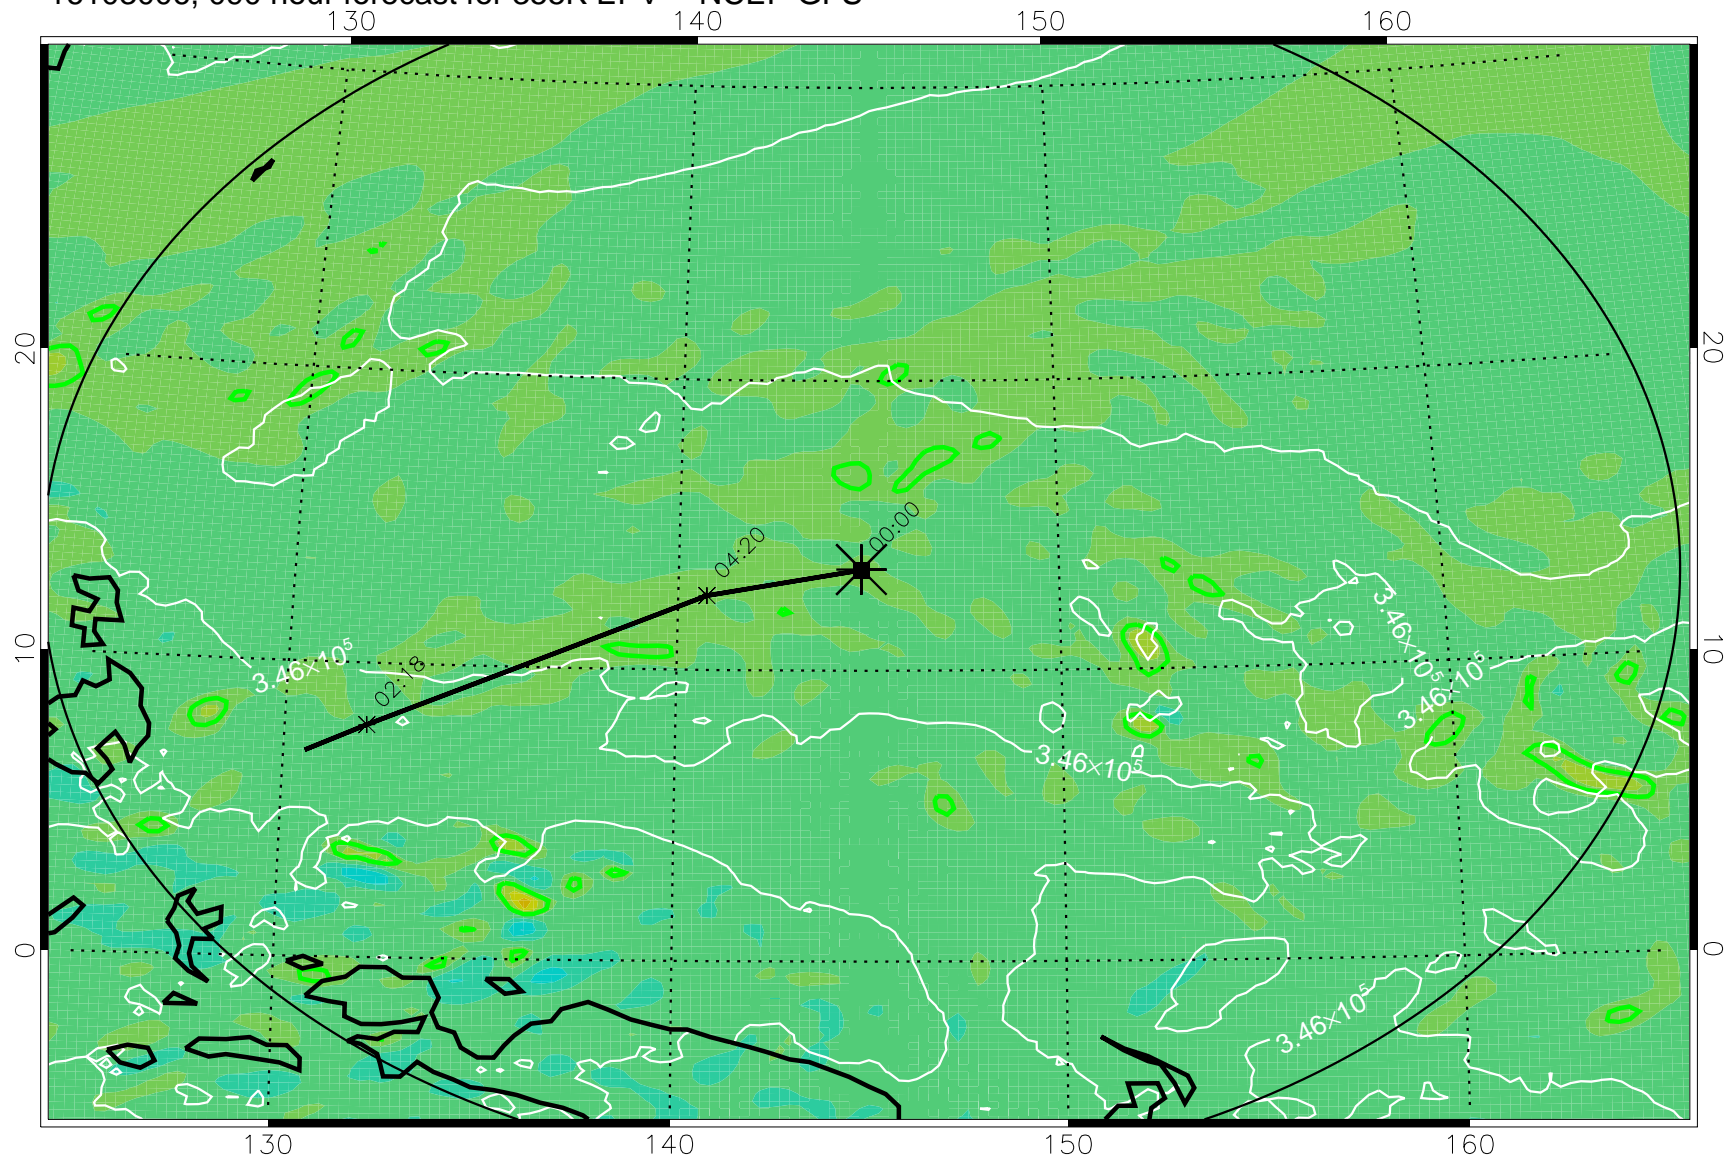

16102906, 066 hour forecast for 355K EPV -- NCEP GFS

355K Montgomery Streamfunction, white
EPV Tropopause (2 PVU) Position
Range ring of 2304 km

16102912, 072 hour forecast for 355K EPV -- NCEP GFS

355K Montgomery Streamfunction, white
EPV Tropopause (2 PVU) Position
Range ring of 2304 km

16102918, 078 hour forecast for 355K EPV -- NCEP GFS

355K Montgomery Streamfunction, white
EPV Tropopause (2 PVU) Position
Range ring of 2304 km

16103000, 084 hour forecast for 355K EPV -- NCEP GFS

355K Montgomery Streamfunction, white
EPV Tropopause (2 PVU) Position
Range ring of 2304 km

16103006, 090 hour forecast for 355K EPV -- NCEP GFS

355K Montgomery Streamfunction, white
EPV Tropopause (2 PVU) Position
Range ring of 2304 km

16103012, 096 hour forecast for 355K EPV -- NCEP GFS

355K Montgomery Streamfunction, white
EPV Tropopause (2 PVU) Position
Range ring of 2304 km

16103018, 102 hour forecast for 355K EPV -- NCEP GFS

355K Montgomery Streamfunction, white
EPV Tropopause (2 PVU) Position
Range ring of 2304 km

16103100, 108 hour forecast for 355K EPV -- NCEP GFS

355K Montgomery Streamfunction, white
EPV Tropopause (2 PVU) Position
Range ring of 2304 km