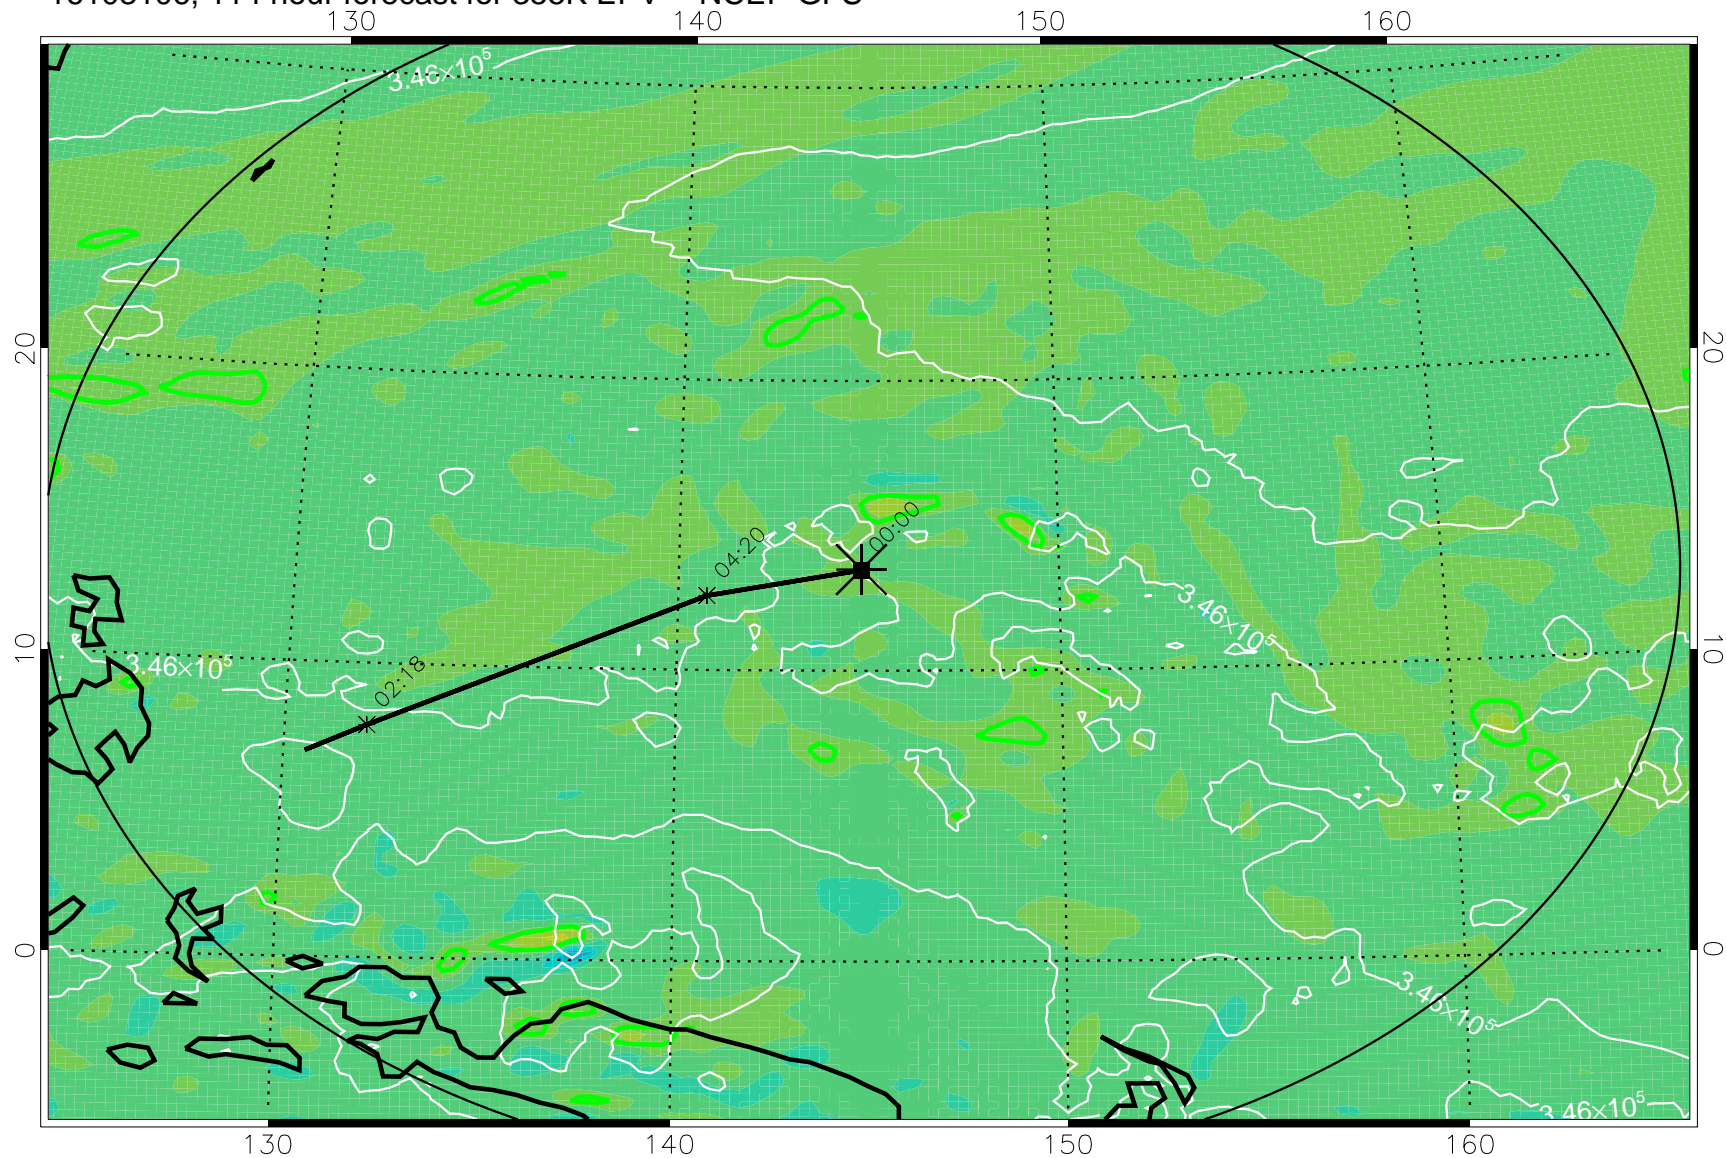

16102918, 078 hour forecast for 355K EPV -- NCEP GFS

355K Montgomery Streamfunction, white
EPV Tropopause (2 PVU) Position
Range ring of 2304 km

16103000, 084 hour forecast for 355K EPV -- NCEP GFS

355K Montgomery Streamfunction, white
EPV Tropopause (2 PVU) Position
Range ring of 2304 km

16103006, 090 hour forecast for 355K EPV -- NCEP GFS

355K Montgomery Streamfunction, white
EPV Tropopause (2 PVU) Position
Range ring of 2304 km

16103012, 096 hour forecast for 355K EPV -- NCEP GFS

355K Montgomery Streamfunction, white
EPV Tropopause (2 PVU) Position
Range ring of 2304 km

16103018, 102 hour forecast for 355K EPV -- NCEP GFS

355K Montgomery Streamfunction, white
EPV Tropopause (2 PVU) Position
Range ring of 2304 km

16103100, 108 hour forecast for 355K EPV -- NCEP GFS

355K Montgomery Streamfunction, white
EPV Tropopause (2 PVU) Position
Range ring of 2304 km

16103106, 114 hour forecast for 355K EPV -- NCEP GFS

355K Montgomery Streamfunction, white
EPV Tropopause (2 PVU) Position
Range ring of 2304 km

16103112, 120 hour forecast for 355K EPV -- NCEP GFS

355K Montgomery Streamfunction, white
EPV Tropopause (2 PVU) Position
Range ring of 2304 km