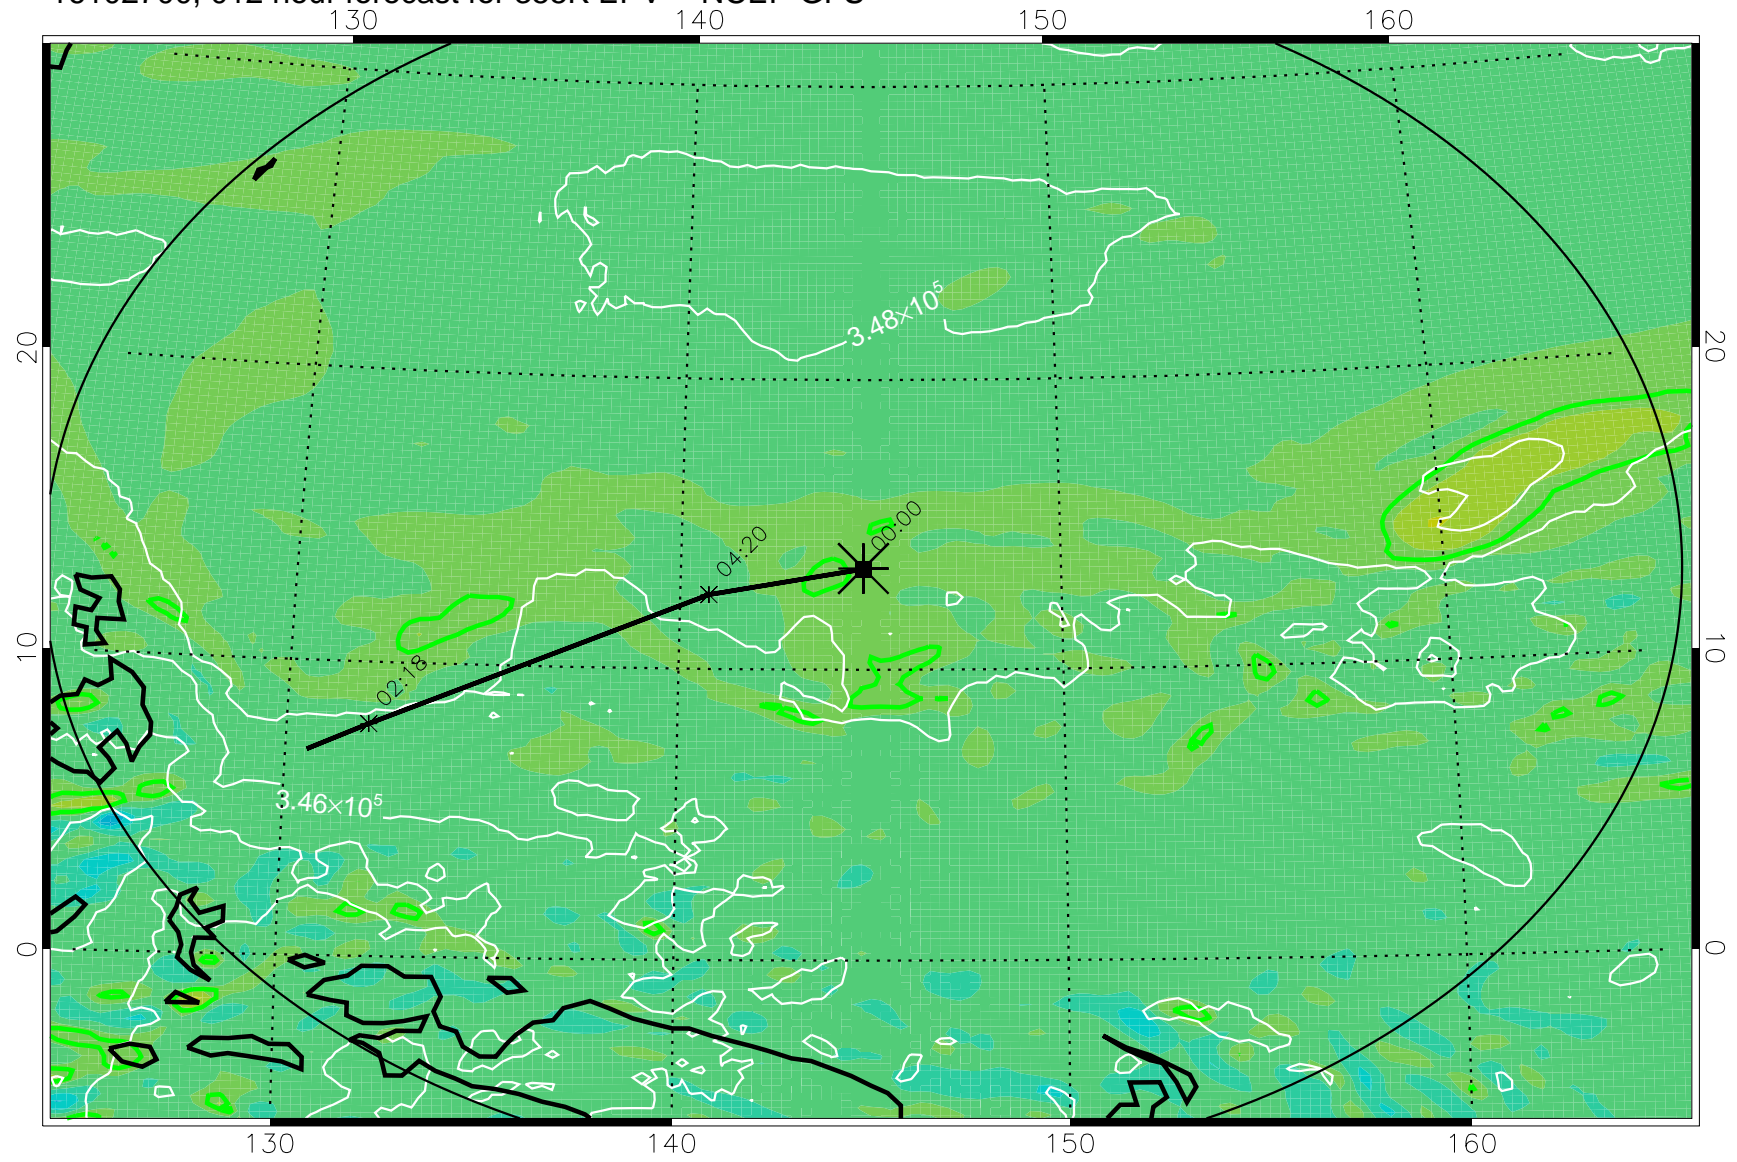

16102618, 006 hour forecast for 355K EPV -- NCEP GFS

355K Montgomery Streamfunction, white
EPV Tropopause (2 PVU) Position
Range ring of 2304 km

16102700, 012 hour forecast for 355K EPV -- NCEP GFS

355K Montgomery Streamfunction, white
EPV Tropopause (2 PVU) Position
Range ring of 2304 km

16102706, 018 hour forecast for 355K EPV -- NCEP GFS

355K Montgomery Streamfunction, white
EPV Tropopause (2 PVU) Position
Range ring of 2304 km

16102712, 024 hour forecast for 355K EPV -- NCEP GFS

355K Montgomery Streamfunction, white
EPV Tropopause (2 PVU) Position
Range ring of 2304 km

16102718, 030 hour forecast for 355K EPV -- NCEP GFS

355K Montgomery Streamfunction, white
EPV Tropopause (2 PVU) Position
Range ring of 2304 km

16102800, 036 hour forecast for 355K EPV -- NCEP GFS

355K Montgomery Streamfunction, white
EPV Tropopause (2 PVU) Position
Range ring of 2304 km

16102918, 078 hour forecast for 355K EPV -- NCEP GFS

355K Montgomery Streamfunction, white
EPV Tropopause (2 PVU) Position
Range ring of 2304 km

16103000, 084 hour forecast for 355K EPV -- NCEP GFS

355K Montgomery Streamfunction, white
EPV Tropopause (2 PVU) Position
Range ring of 2304 km