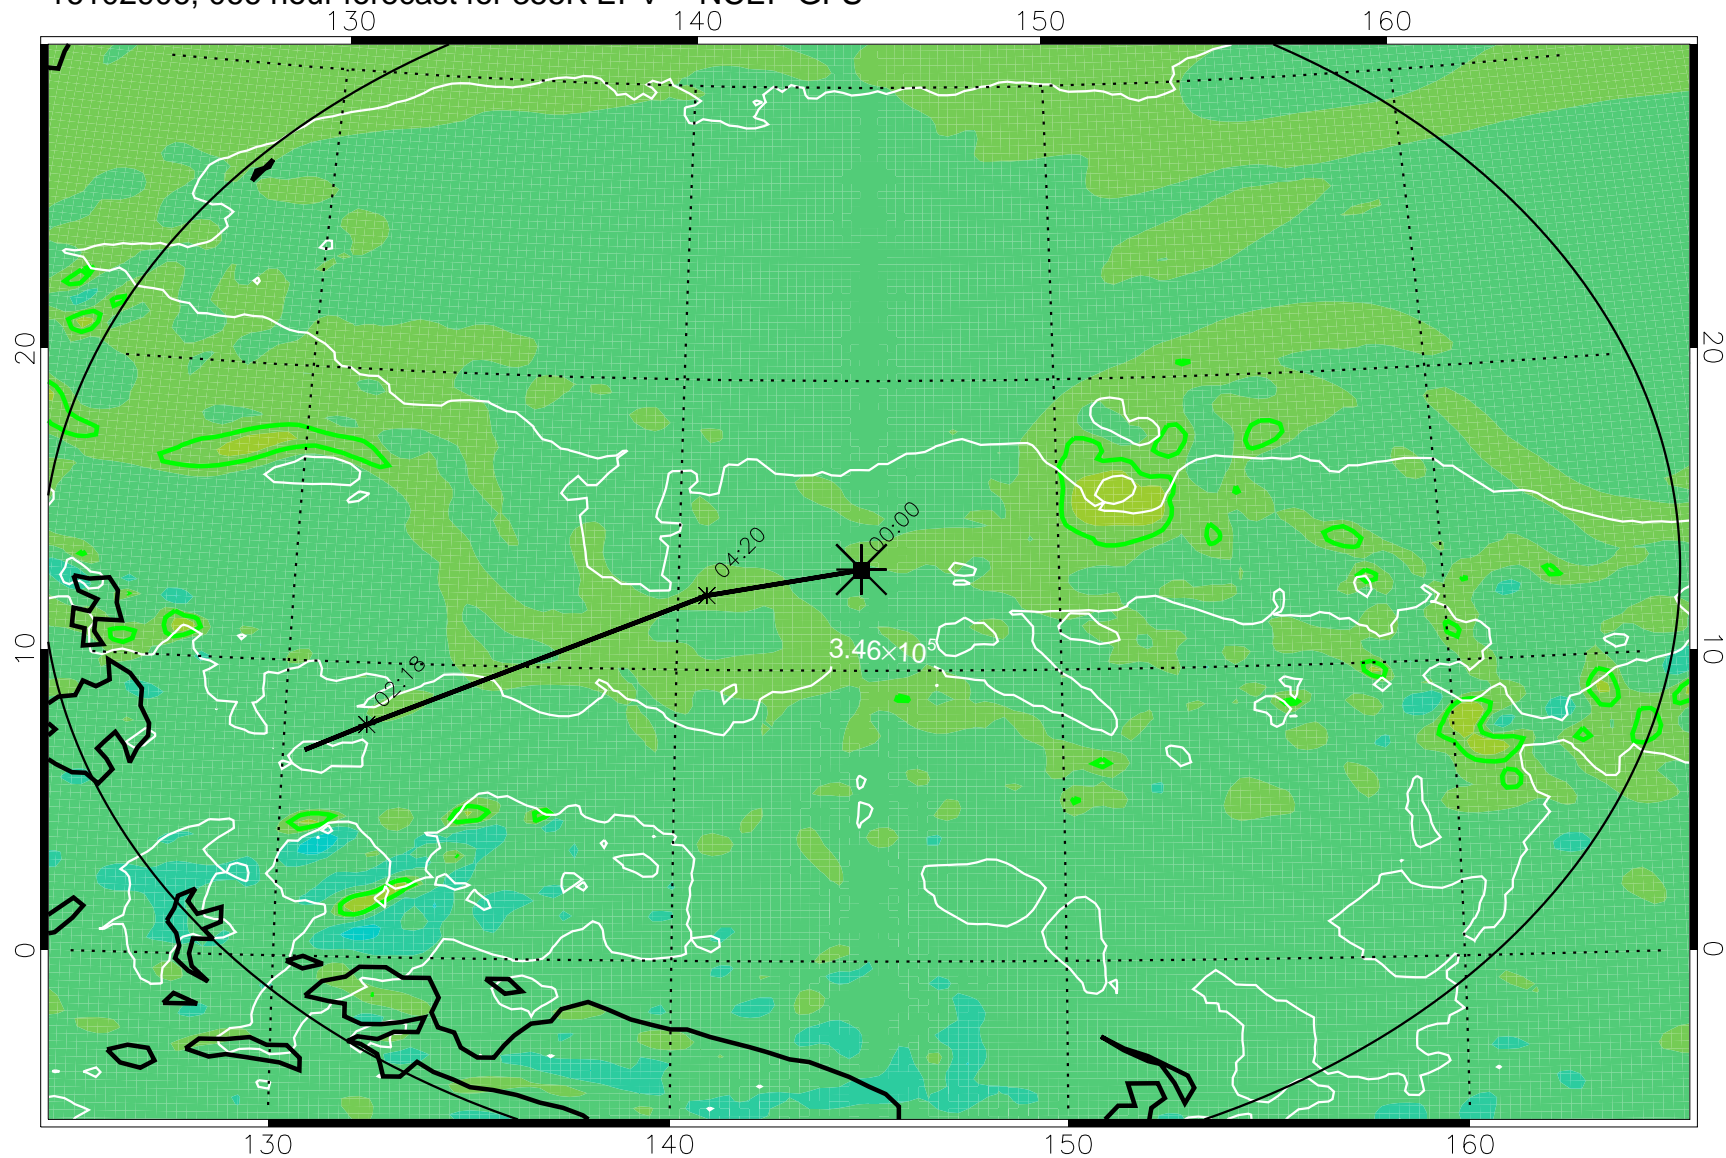

16102818, 054 hour forecast for 355K EPV -- NCEP GFS

355K Montgomery Streamfunction, white
EPV Tropopause (2 PVU) Position
Range ring of 2304 km

16102900, 060 hour forecast for 355K EPV -- NCEP GFS

355K Montgomery Streamfunction, white
EPV Tropopause (2 PVU) Position
Range ring of 2304 km

16102906, 066 hour forecast for 355K EPV -- NCEP GFS

355K Montgomery Streamfunction, white
EPV Tropopause (2 PVU) Position
Range ring of 2304 km

16102912, 072 hour forecast for 355K EPV -- NCEP GFS

355K Montgomery Streamfunction, white
EPV Tropopause (2 PVU) Position
Range ring of 2304 km

16102918, 078 hour forecast for 355K EPV -- NCEP GFS

355K Montgomery Streamfunction, white
EPV Tropopause (2 PVU) Position
Range ring of 2304 km

16103000, 084 hour forecast for 355K EPV -- NCEP GFS

355K Montgomery Streamfunction, white
EPV Tropopause (2 PVU) Position
Range ring of 2304 km

16103006, 090 hour forecast for 355K EPV -- NCEP GFS

355K Montgomery Streamfunction, white
EPV Tropopause (2 PVU) Position
Range ring of 2304 km

16103012, 096 hour forecast for 355K EPV -- NCEP GFS

355K Montgomery Streamfunction, white
EPV Tropopause (2 PVU) Position
Range ring of 2304 km