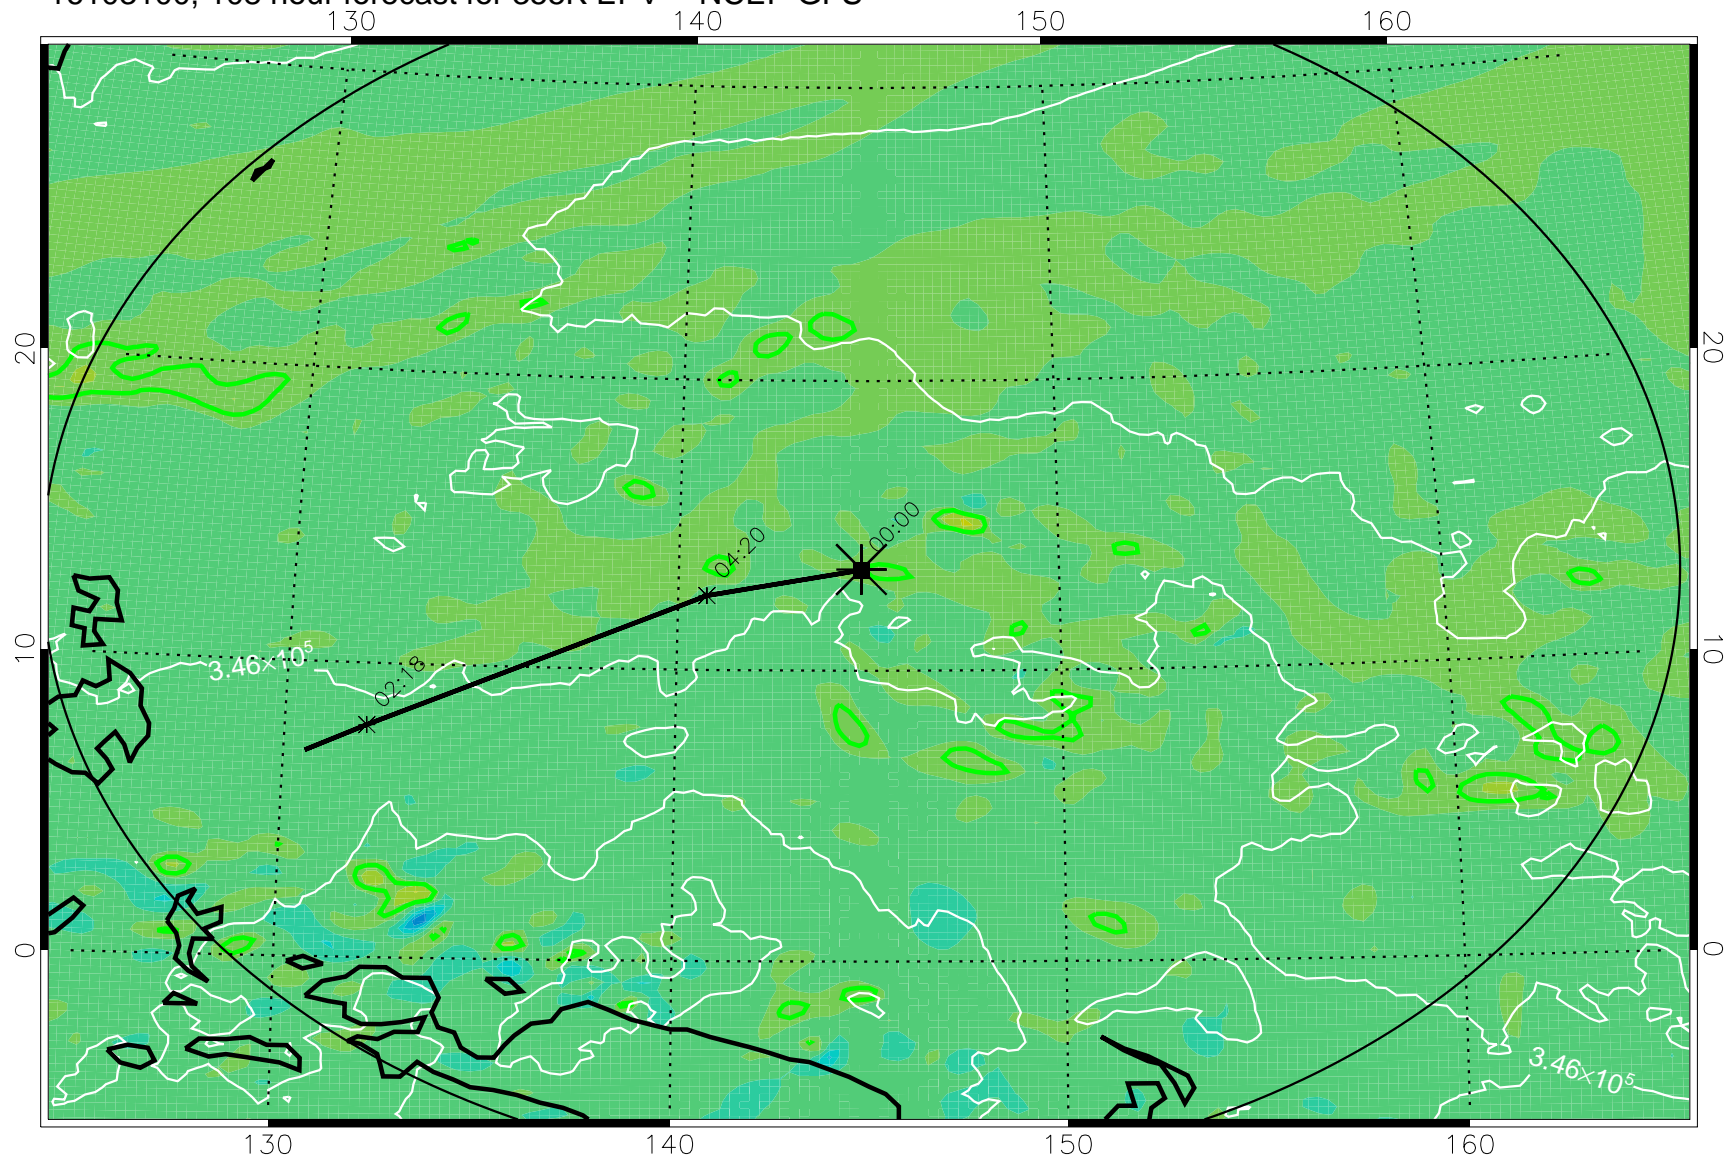

16102918, 078 hour forecast for 355K EPV -- NCEP GFS

355K Montgomery Streamfunction, white
EPV Tropopause (2 PVU) Position
Range ring of 2304 km

16103000, 084 hour forecast for 355K EPV -- NCEP GFS

355K Montgomery Streamfunction, white
EPV Tropopause (2 PVU) Position
Range ring of 2304 km

16103006, 090 hour forecast for 355K EPV -- NCEP GFS

355K Montgomery Streamfunction, white
EPV Tropopause (2 PVU) Position
Range ring of 2304 km

16103012, 096 hour forecast for 355K EPV -- NCEP GFS

355K Montgomery Streamfunction, white
EPV Tropopause (2 PVU) Position
Range ring of 2304 km

16103018, 102 hour forecast for 355K EPV -- NCEP GFS

355K Montgomery Streamfunction, white
EPV Tropopause (2 PVU) Position
Range ring of 2304 km

16103100, 108 hour forecast for 355K EPV -- NCEP GFS

355K Montgomery Streamfunction, white
EPV Tropopause (2 PVU) Position
Range ring of 2304 km

16103106, 114 hour forecast for 355K EPV -- NCEP GFS

355K Montgomery Streamfunction, white
EPV Tropopause (2 PVU) Position
Range ring of 2304 km

16103112, 120 hour forecast for 355K EPV -- NCEP GFS

355K Montgomery Streamfunction, white
EPV Tropopause (2 PVU) Position
Range ring of 2304 km