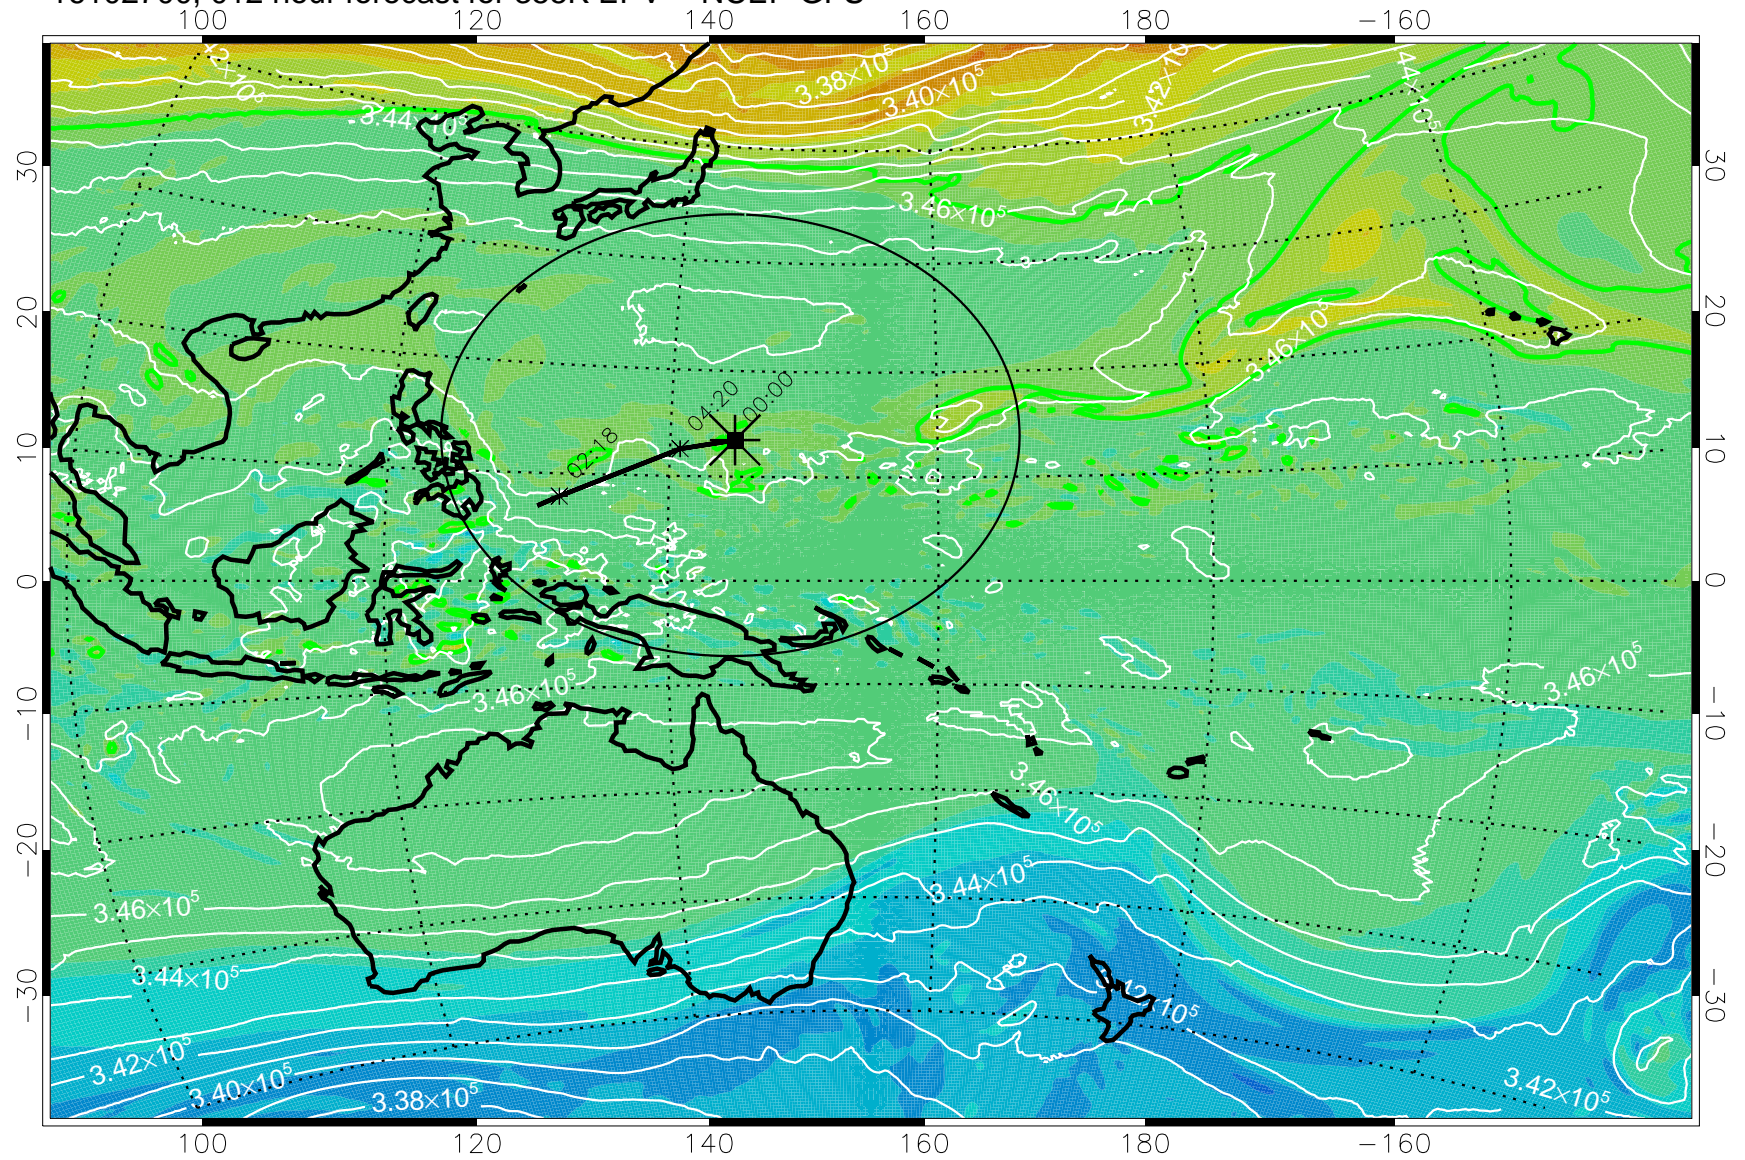

16102618, 006 hour forecast for 355K EPV -- NCEP GFS

355K Montgomery Streamfunction, white  
EPV Tropopause (2 PVU) Position  
Range ring of 2304 km

16102700, 012 hour forecast for 355K EPV -- NCEP GFS

355K Montgomery Streamfunction, white  
EPV Tropopause (2 PVU) Position  
Range ring of 2304 km

16102706, 018 hour forecast for 355K EPV -- NCEP GFS

355K Montgomery Streamfunction, white  
EPV Tropopause (2 PVU) Position  
Range ring of 2304 km

16102712, 024 hour forecast for 355K EPV -- NCEP GFS

355K Montgomery Streamfunction, white  
EPV Tropopause (2 PVU) Position  
Range ring of 2304 km

16102718, 030 hour forecast for 355K EPV -- NCEP GFS

355K Montgomery Streamfunction, white  
EPV Tropopause (2 PVU) Position  
Range ring of 2304 km

16102800, 036 hour forecast for 355K EPV -- NCEP GFS

355K Montgomery Streamfunction, white  
EPV Tropopause (2 PVU) Position  
Range ring of 2304 km

16102806, 042 hour forecast for 355K EPV -- NCEP GFS

355K Montgomery Streamfunction, white  
EPV Tropopause (2 PVU) Position  
Range ring of 2304 km

16102812, 048 hour forecast for 355K EPV -- NCEP GFS

355K Montgomery Streamfunction, white  
 EPV Tropopause (2 PVU) Position  
 Range ring of 2304 km