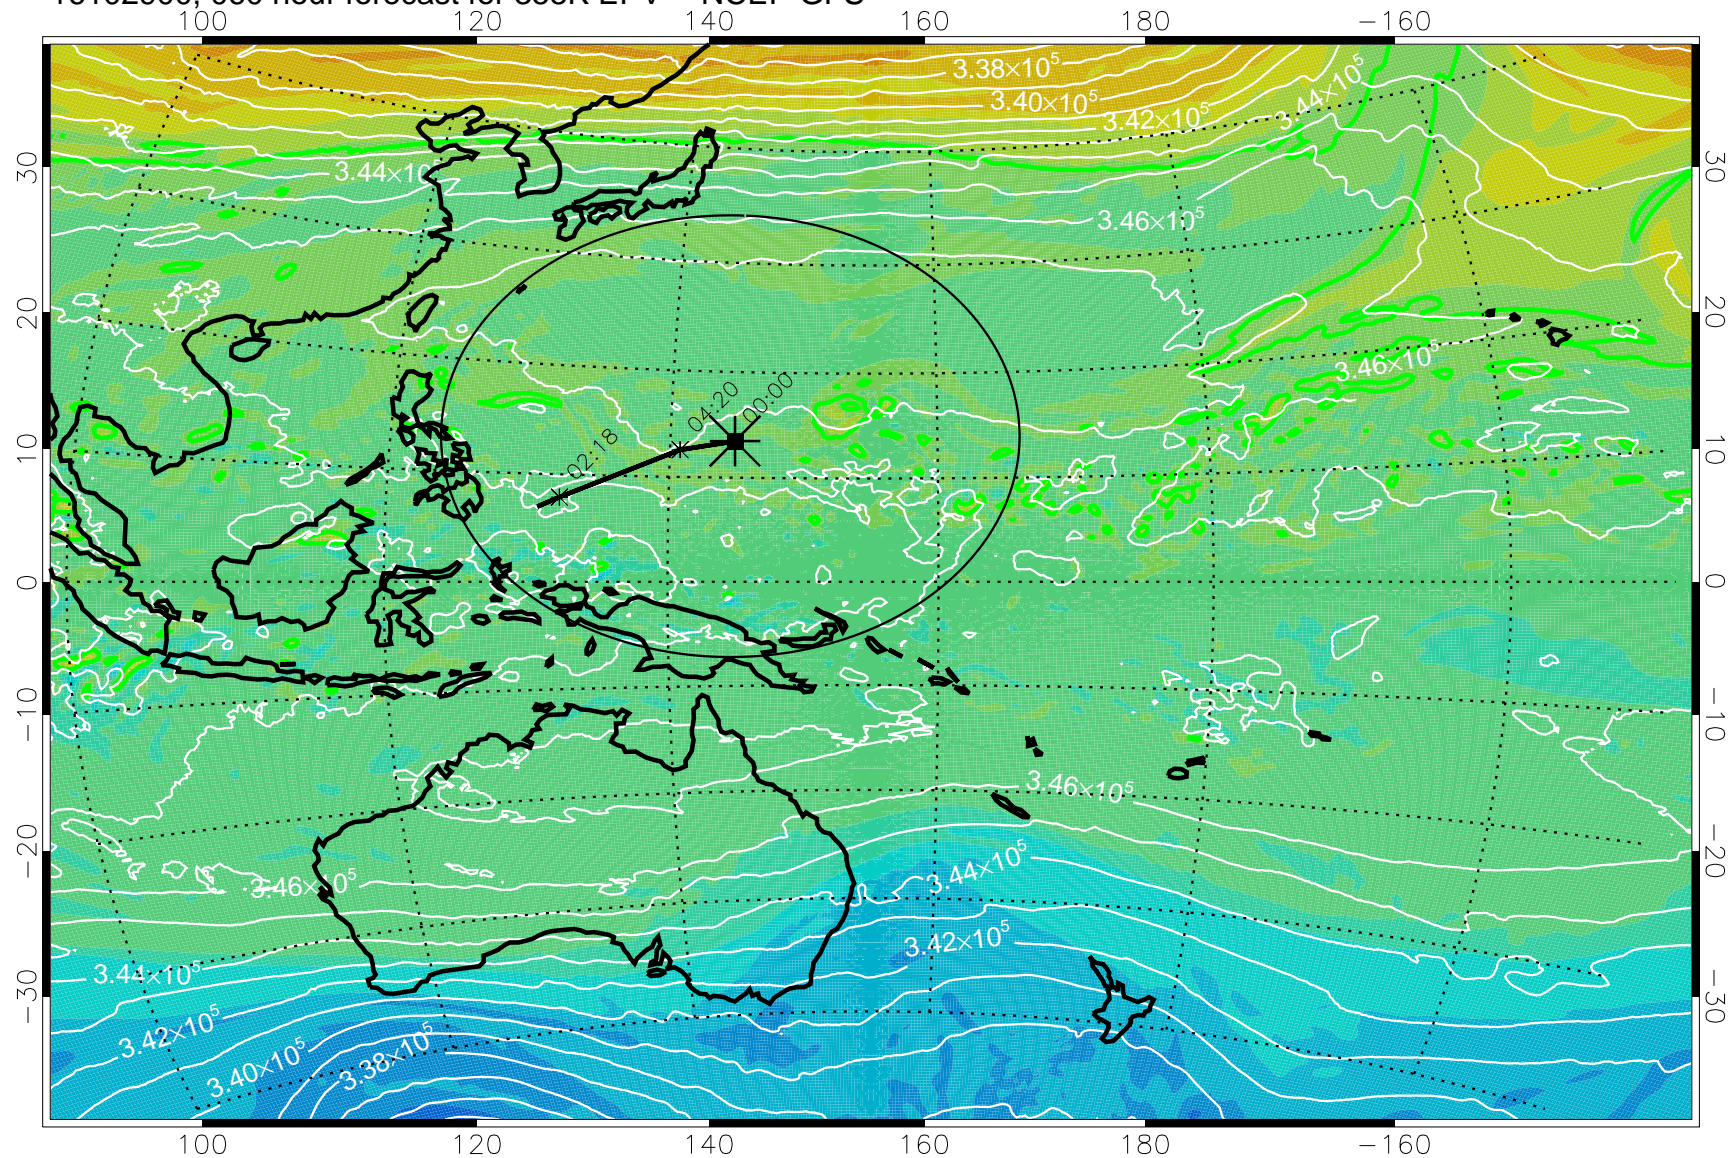

16102806, 042 hour forecast for 355K EPV -- NCEP GFS

355K Montgomery Streamfunction, white  
EPV Tropopause (2 PVU) Position  
Range ring of 2304 km

16102812, 048 hour forecast for 355K EPV -- NCEP GFS

355K Montgomery Streamfunction, white  
 EPV Tropopause (2 PVU) Position  
 Range ring of 2304 km

16102818, 054 hour forecast for 355K EPV -- NCEP GFS

355K Montgomery Streamfunction, white  
EPV Tropopause (2 PVU) Position  
Range ring of 2304 km

16102900, 060 hour forecast for 355K EPV -- NCEP GFS

355K Montgomery Streamfunction, white  
EPV Tropopause (2 PVU) Position  
Range ring of 2304 km

16102906, 066 hour forecast for 355K EPV -- NCEP GFS

355K Montgomery Streamfunction, white  
EPV Tropopause (2 PVU) Position  
Range ring of 2304 km

16102912, 072 hour forecast for 355K EPV -- NCEP GFS

355K Montgomery Streamfunction, white  
EPV Tropopause (2 PVU) Position  
Range ring of 2304 km

16102918, 078 hour forecast for 355K EPV -- NCEP GFS

355K Montgomery Streamfunction, white  
EPV Tropopause (2 PVU) Position  
Range ring of 2304 km

16103000, 084 hour forecast for 355K EPV -- NCEP GFS

355K Montgomery Streamfunction, white  
EPV Tropopause (2 PVU) Position  
Range ring of 2304 km