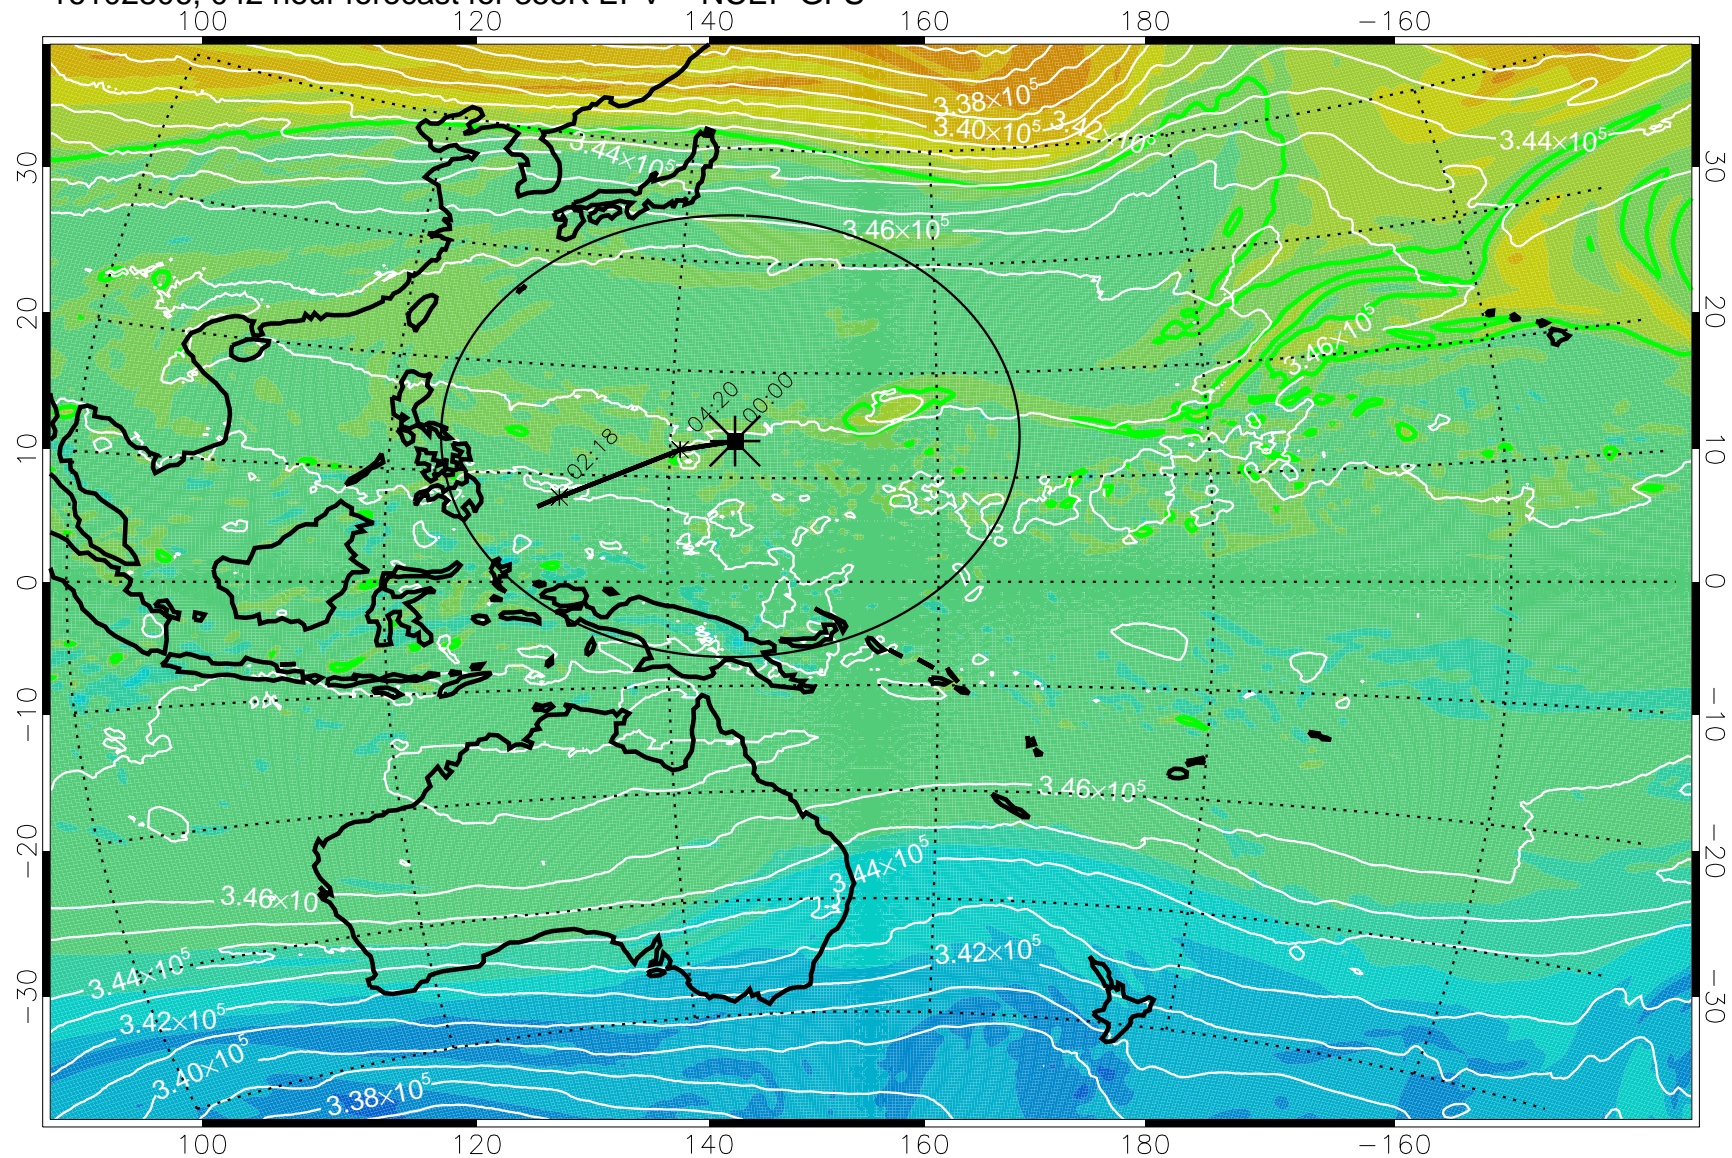

16102718, 030 hour forecast for 355K EPV -- NCEP GFS

355K Montgomery Streamfunction, white  
EPV Tropopause (2 PVU) Position  
Range ring of 2304 km

16102800, 036 hour forecast for 355K EPV -- NCEP GFS

355K Montgomery Streamfunction, white  
EPV Tropopause (2 PVU) Position  
Range ring of 2304 km

16102806, 042 hour forecast for 355K EPV -- NCEP GFS

355K Montgomery Streamfunction, white  
EPV Tropopause (2 PVU) Position  
Range ring of 2304 km

16102812, 048 hour forecast for 355K EPV -- NCEP GFS

355K Montgomery Streamfunction, white  
 EPV Tropopause (2 PVU) Position  
 Range ring of 2304 km

16102818, 054 hour forecast for 355K EPV -- NCEP GFS

355K Montgomery Streamfunction, white  
EPV Tropopause (2 PVU) Position  
Range ring of 2304 km

16102900, 060 hour forecast for 355K EPV -- NCEP GFS

355K Montgomery Streamfunction, white  
EPV Tropopause (2 PVU) Position  
Range ring of 2304 km

16102906, 066 hour forecast for 355K EPV -- NCEP GFS

355K Montgomery Streamfunction, white  
EPV Tropopause (2 PVU) Position  
Range ring of 2304 km

16102912, 072 hour forecast for 355K EPV -- NCEP GFS

355K Montgomery Streamfunction, white  
EPV Tropopause (2 PVU) Position  
Range ring of 2304 km