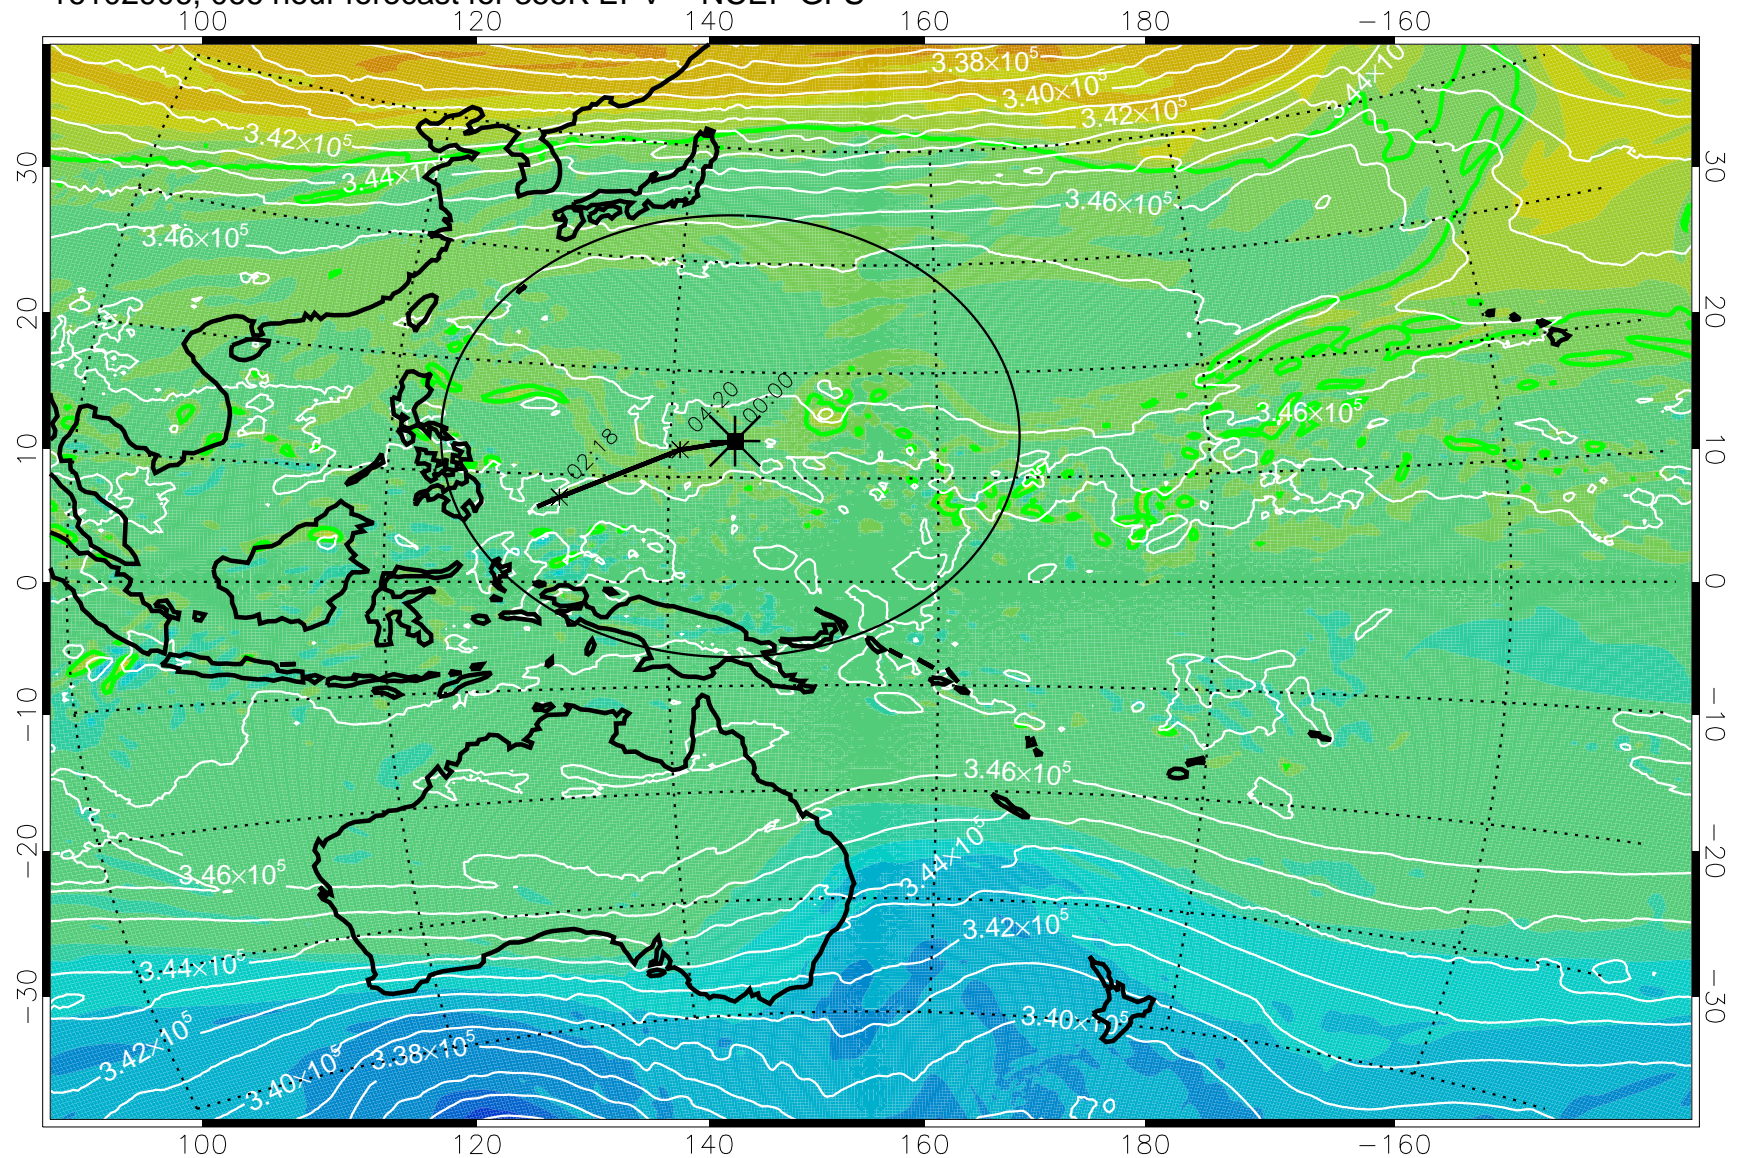

16102806, 042 hour forecast for 355K EPV -- NCEP GFS

355K Montgomery Streamfunction, white  
EPV Tropopause (2 PVU) Position  
Range ring of 2304 km

16102812, 048 hour forecast for 355K EPV -- NCEP GFS

355K Montgomery Streamfunction, white  
 EPV Tropopause (2 PVU) Position  
 Range ring of 2304 km

16102818, 054 hour forecast for 355K EPV -- NCEP GFS

355K Montgomery Streamfunction, white  
EPV Tropopause (2 PVU) Position  
Range ring of 2304 km

16102900, 060 hour forecast for 355K EPV -- NCEP GFS

355K Montgomery Streamfunction, white  
EPV Tropopause (2 PVU) Position  
Range ring of 2304 km

16102906, 066 hour forecast for 355K EPV -- NCEP GFS

355K Montgomery Streamfunction, white  
EPV Tropopause (2 PVU) Position  
Range ring of 2304 km

16102912, 072 hour forecast for 355K EPV -- NCEP GFS

355K Montgomery Streamfunction, white  
EPV Tropopause (2 PVU) Position  
Range ring of 2304 km

16102918, 078 hour forecast for 355K EPV -- NCEP GFS

355K Montgomery Streamfunction, white  
EPV Tropopause (2 PVU) Position  
Range ring of 2304 km

16103000, 084 hour forecast for 355K EPV -- NCEP GFS

355K Montgomery Streamfunction, white  
EPV Tropopause (2 PVU) Position  
Range ring of 2304 km