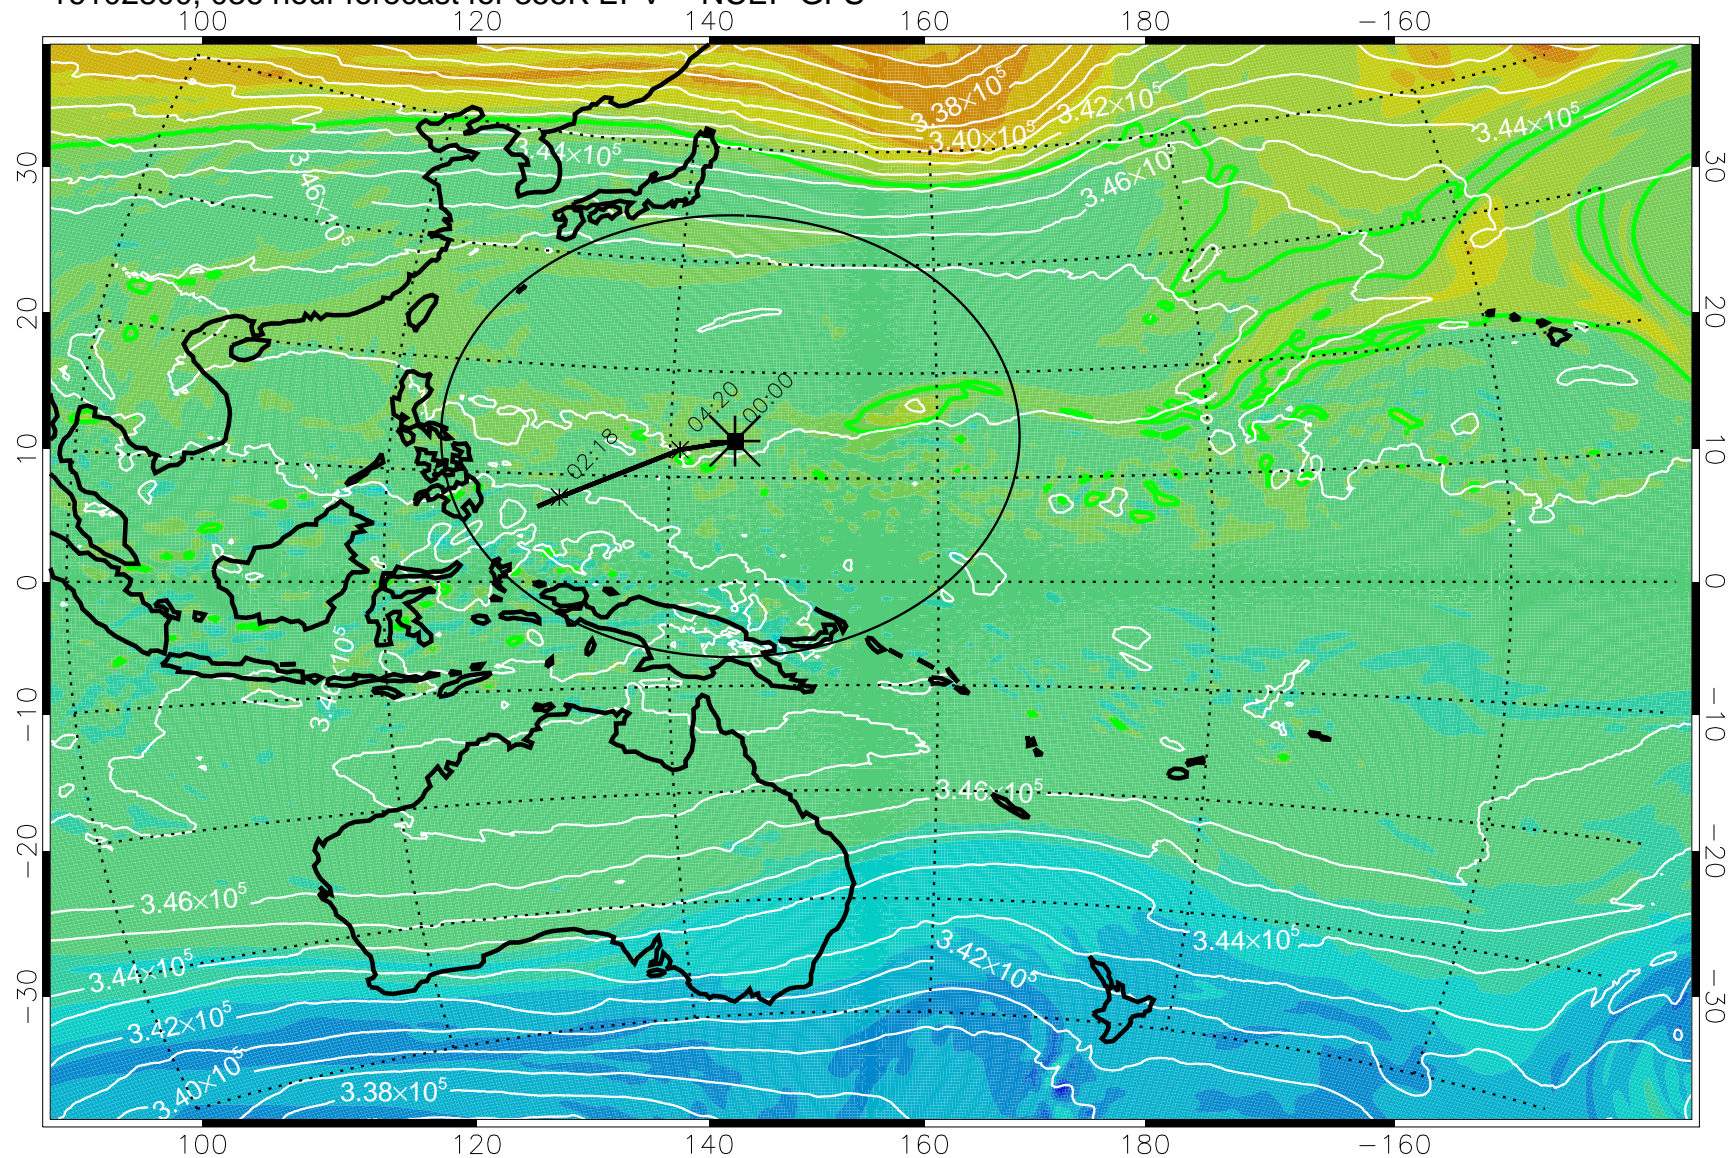

16102706, 018 hour forecast for 355K EPV -- NCEP GFS

355K Montgomery Streamfunction, white  
EPV Tropopause (2 PVU) Position  
Range ring of 2304 km

16102712, 024 hour forecast for 355K EPV -- NCEP GFS

355K Montgomery Streamfunction, white  
EPV Tropopause (2 PVU) Position  
Range ring of 2304 km

16102718, 030 hour forecast for 355K EPV -- NCEP GFS

355K Montgomery Streamfunction, white  
EPV Tropopause (2 PVU) Position  
Range ring of 2304 km

16102800, 036 hour forecast for 355K EPV -- NCEP GFS

355K Montgomery Streamfunction, white  
EPV Tropopause (2 PVU) Position  
Range ring of 2304 km

16102806, 042 hour forecast for 355K EPV -- NCEP GFS

355K Montgomery Streamfunction, white  
EPV Tropopause (2 PVU) Position  
Range ring of 2304 km

16102812, 048 hour forecast for 355K EPV -- NCEP GFS

355K Montgomery Streamfunction, white  
 EPV Tropopause (2 PVU) Position  
 Range ring of 2304 km

16102818, 054 hour forecast for 355K EPV -- NCEP GFS

355K Montgomery Streamfunction, white  
EPV Tropopause (2 PVU) Position  
Range ring of 2304 km

16102900, 060 hour forecast for 355K EPV -- NCEP GFS

355K Montgomery Streamfunction, white  
EPV Tropopause (2 PVU) Position  
Range ring of 2304 km