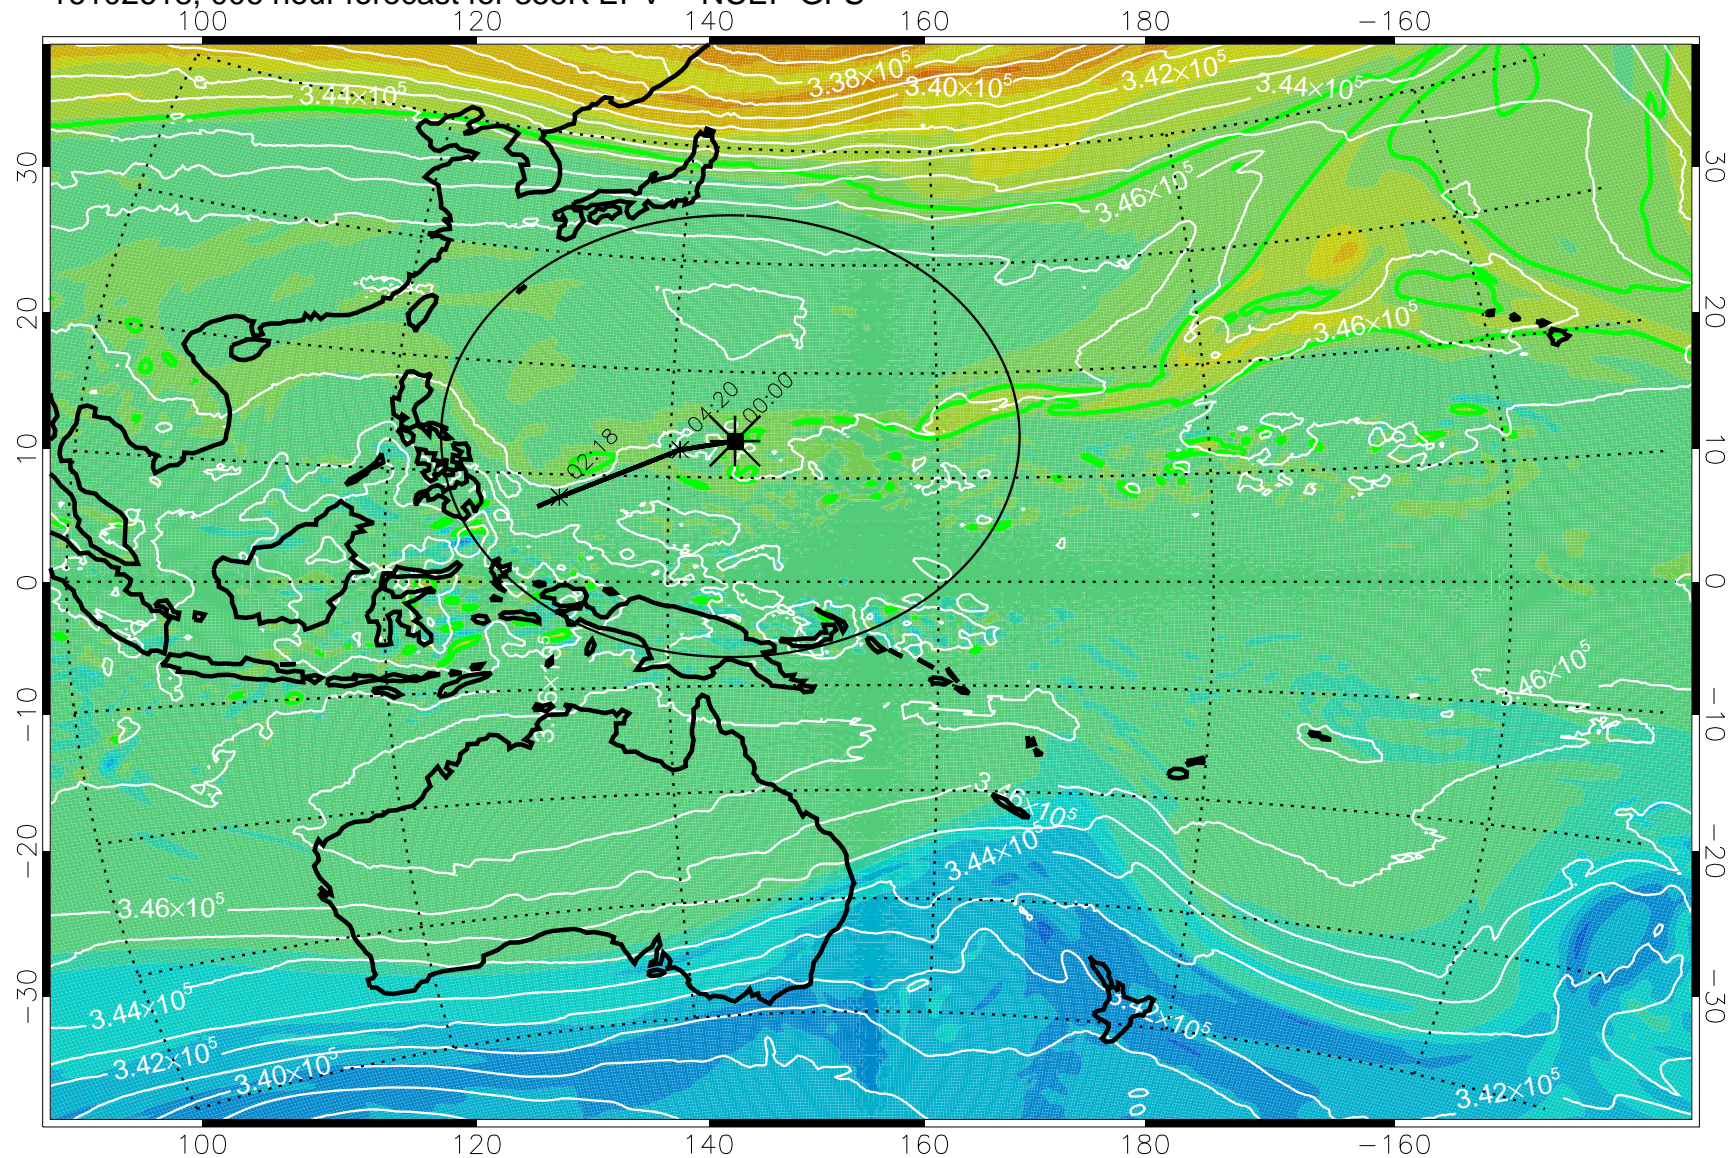

16102618, 006 hour forecast for 355K EPV -- NCEP GFS

355K Montgomery Streamfunction, white  
EPV Tropopause (2 PVU) Position  
Range ring of 2304 km

16102700, 012 hour forecast for 355K EPV -- NCEP GFS

355K Montgomery Streamfunction, white  
EPV Tropopause (2 PVU) Position  
Range ring of 2304 km

16102706, 018 hour forecast for 355K EPV -- NCEP GFS

355K Montgomery Streamfunction, white  
EPV Tropopause (2 PVU) Position  
Range ring of 2304 km

16102712, 024 hour forecast for 355K EPV -- NCEP GFS

355K Montgomery Streamfunction, white  
EPV Tropopause (2 PVU) Position  
Range ring of 2304 km

16102718, 030 hour forecast for 355K EPV -- NCEP GFS

355K Montgomery Streamfunction, white  
EPV Tropopause (2 PVU) Position  
Range ring of 2304 km

16102800, 036 hour forecast for 355K EPV -- NCEP GFS

355K Montgomery Streamfunction, white  
EPV Tropopause (2 PVU) Position  
Range ring of 2304 km

16102806, 042 hour forecast for 355K EPV -- NCEP GFS

355K Montgomery Streamfunction, white  
EPV Tropopause (2 PVU) Position  
Range ring of 2304 km

16102812, 048 hour forecast for 355K EPV -- NCEP GFS

355K Montgomery Streamfunction, white  
 EPV Tropopause (2 PVU) Position  
 Range ring of 2304 km