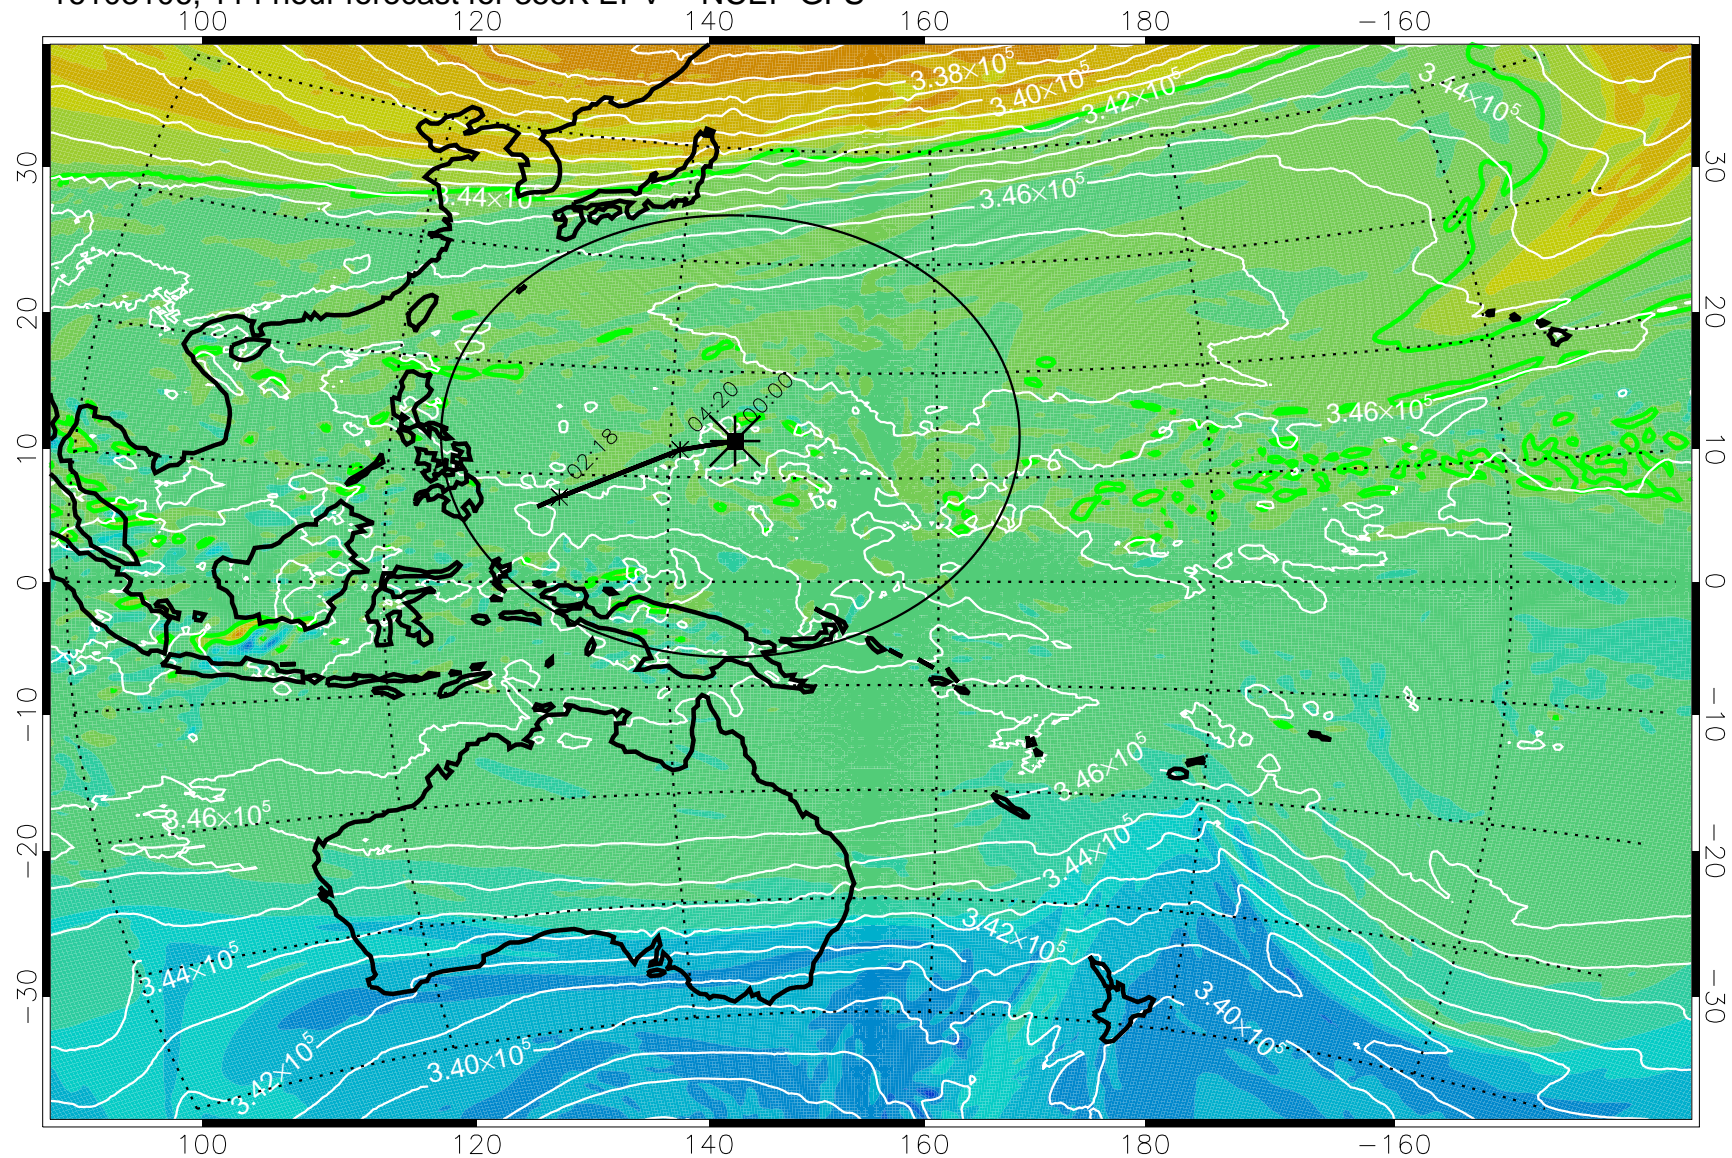

16102918, 078 hour forecast for 355K EPV -- NCEP GFS

355K Montgomery Streamfunction, white  
EPV Tropopause (2 PVU) Position  
Range ring of 2304 km

16103000, 084 hour forecast for 355K EPV -- NCEP GFS

355K Montgomery Streamfunction, white  
EPV Tropopause (2 PVU) Position  
Range ring of 2304 km

16103006, 090 hour forecast for 355K EPV -- NCEP GFS

355K Montgomery Streamfunction, white  
EPV Tropopause (2 PVU) Position  
Range ring of 2304 km

16103012, 096 hour forecast for 355K EPV -- NCEP GFS

355K Montgomery Streamfunction, white  
EPV Tropopause (2 PVU) Position  
Range ring of 2304 km

16103018, 102 hour forecast for 355K EPV -- NCEP GFS

355K Montgomery Streamfunction, white  
EPV Tropopause (2 PVU) Position  
Range ring of 2304 km

16103100, 108 hour forecast for 355K EPV -- NCEP GFS

355K Montgomery Streamfunction, white  
EPV Tropopause (2 PVU) Position  
Range ring of 2304 km

16103106, 114 hour forecast for 355K EPV -- NCEP GFS

355K Montgomery Streamfunction, white  
EPV Tropopause (2 PVU) Position  
Range ring of 2304 km

16103112, 120 hour forecast for 355K EPV -- NCEP GFS

355K Montgomery Streamfunction, white  
EPV Tropopause (2 PVU) Position  
Range ring of 2304 km