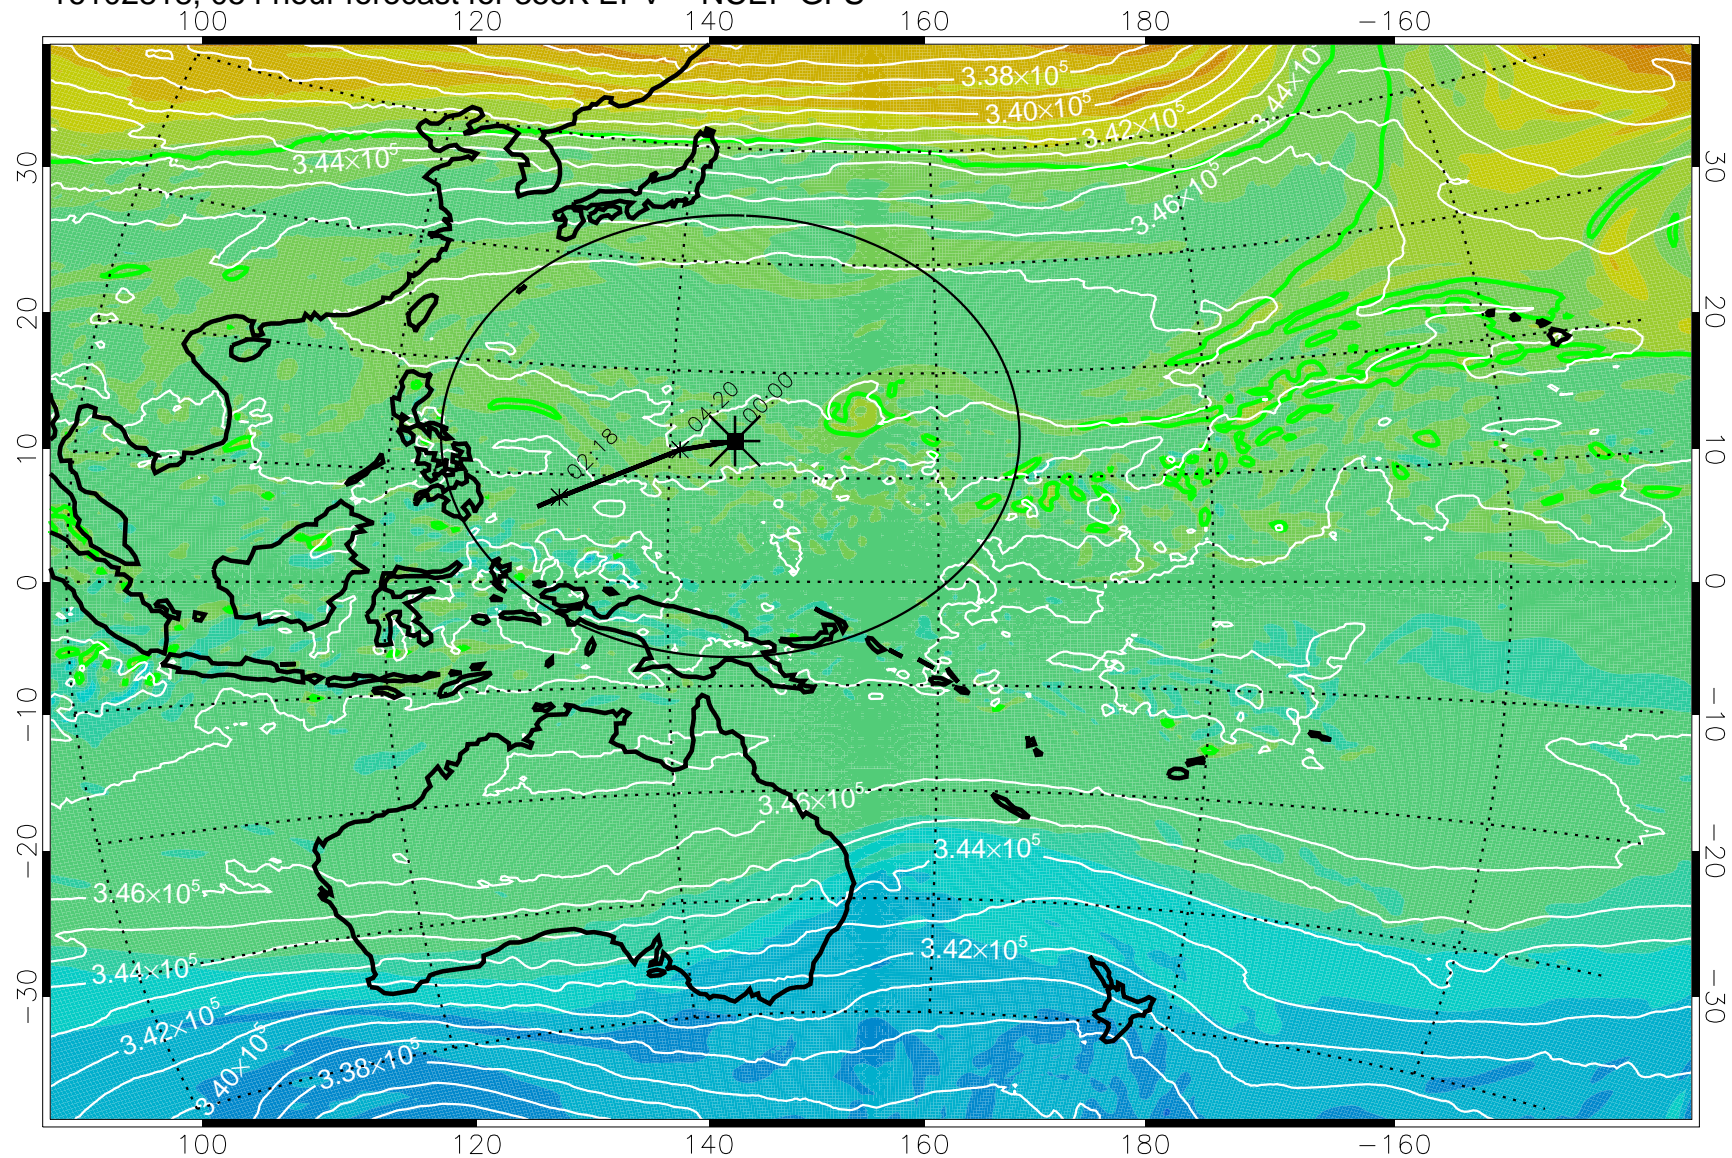

16102806, 042 hour forecast for 355K EPV -- NCEP GFS

355K Montgomery Streamfunction, white  
EPV Tropopause (2 PVU) Position  
Range ring of 2304 km

16102812, 048 hour forecast for 355K EPV -- NCEP GFS

355K Montgomery Streamfunction, white  
 EPV Tropopause (2 PVU) Position  
 Range ring of 2304 km

16102818, 054 hour forecast for 355K EPV -- NCEP GFS

355K Montgomery Streamfunction, white  
EPV Tropopause (2 PVU) Position  
Range ring of 2304 km

16102900, 060 hour forecast for 355K EPV -- NCEP GFS

355K Montgomery Streamfunction, white  
EPV Tropopause (2 PVU) Position  
Range ring of 2304 km

16102906, 066 hour forecast for 355K EPV -- NCEP GFS

355K Montgomery Streamfunction, white  
EPV Tropopause (2 PVU) Position  
Range ring of 2304 km

16102912, 072 hour forecast for 355K EPV -- NCEP GFS

355K Montgomery Streamfunction, white  
EPV Tropopause (2 PVU) Position  
Range ring of 2304 km

16102918, 078 hour forecast for 355K EPV -- NCEP GFS

355K Montgomery Streamfunction, white  
EPV Tropopause (2 PVU) Position  
Range ring of 2304 km

16103000, 084 hour forecast for 355K EPV -- NCEP GFS

355K Montgomery Streamfunction, white  
EPV Tropopause (2 PVU) Position  
Range ring of 2304 km