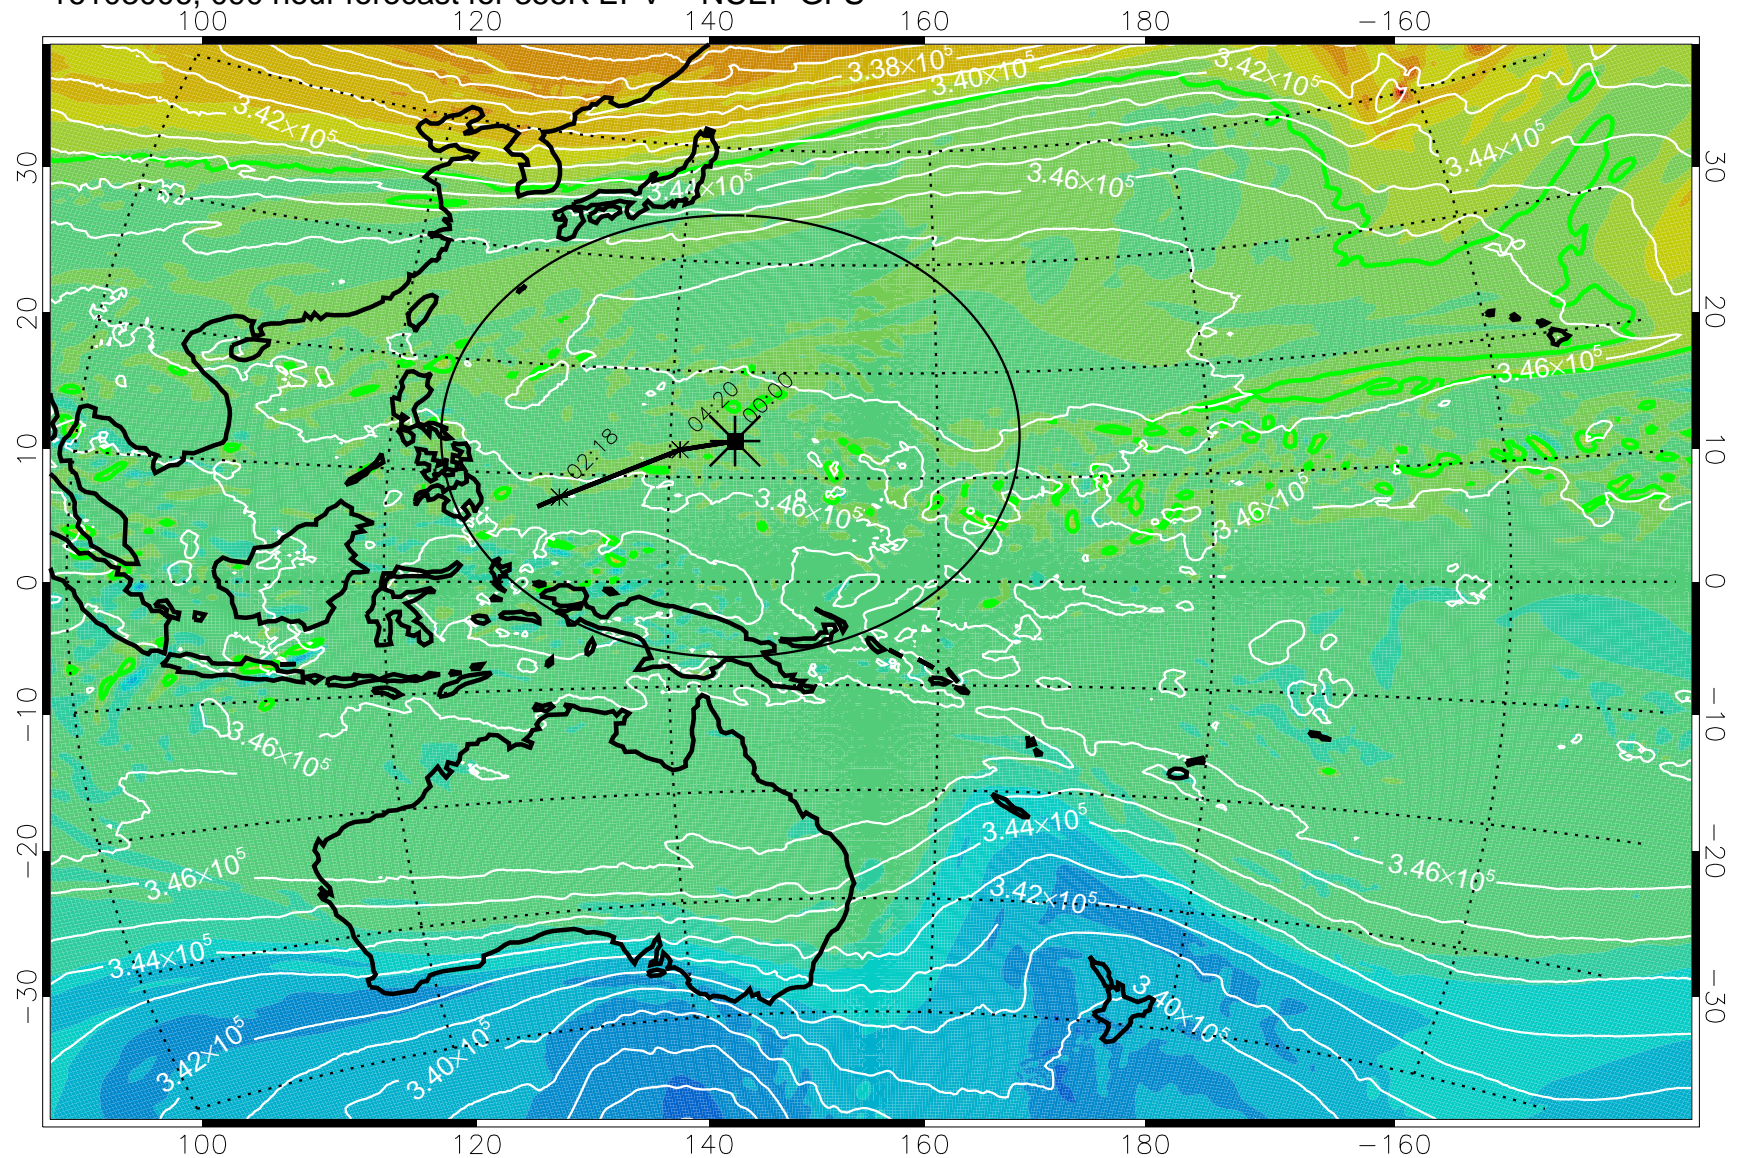

16102906, 066 hour forecast for 355K EPV -- NCEP GFS

355K Montgomery Streamfunction, white  
EPV Tropopause (2 PVU) Position  
Range ring of 2304 km

16102912, 072 hour forecast for 355K EPV -- NCEP GFS

355K Montgomery Streamfunction, white  
EPV Tropopause (2 PVU) Position  
Range ring of 2304 km

16102918, 078 hour forecast for 355K EPV -- NCEP GFS

355K Montgomery Streamfunction, white  
EPV Tropopause (2 PVU) Position  
Range ring of 2304 km

16103000, 084 hour forecast for 355K EPV -- NCEP GFS

355K Montgomery Streamfunction, white  
EPV Tropopause (2 PVU) Position  
Range ring of 2304 km

16103006, 090 hour forecast for 355K EPV -- NCEP GFS

355K Montgomery Streamfunction, white  
EPV Tropopause (2 PVU) Position  
Range ring of 2304 km

16103012, 096 hour forecast for 355K EPV -- NCEP GFS

355K Montgomery Streamfunction, white  
EPV Tropopause (2 PVU) Position  
Range ring of 2304 km

16103018, 102 hour forecast for 355K EPV -- NCEP GFS

355K Montgomery Streamfunction, white  
EPV Tropopause (2 PVU) Position  
Range ring of 2304 km

16103100, 108 hour forecast for 355K EPV -- NCEP GFS

355K Montgomery Streamfunction, white  
EPV Tropopause (2 PVU) Position  
Range ring of 2304 km