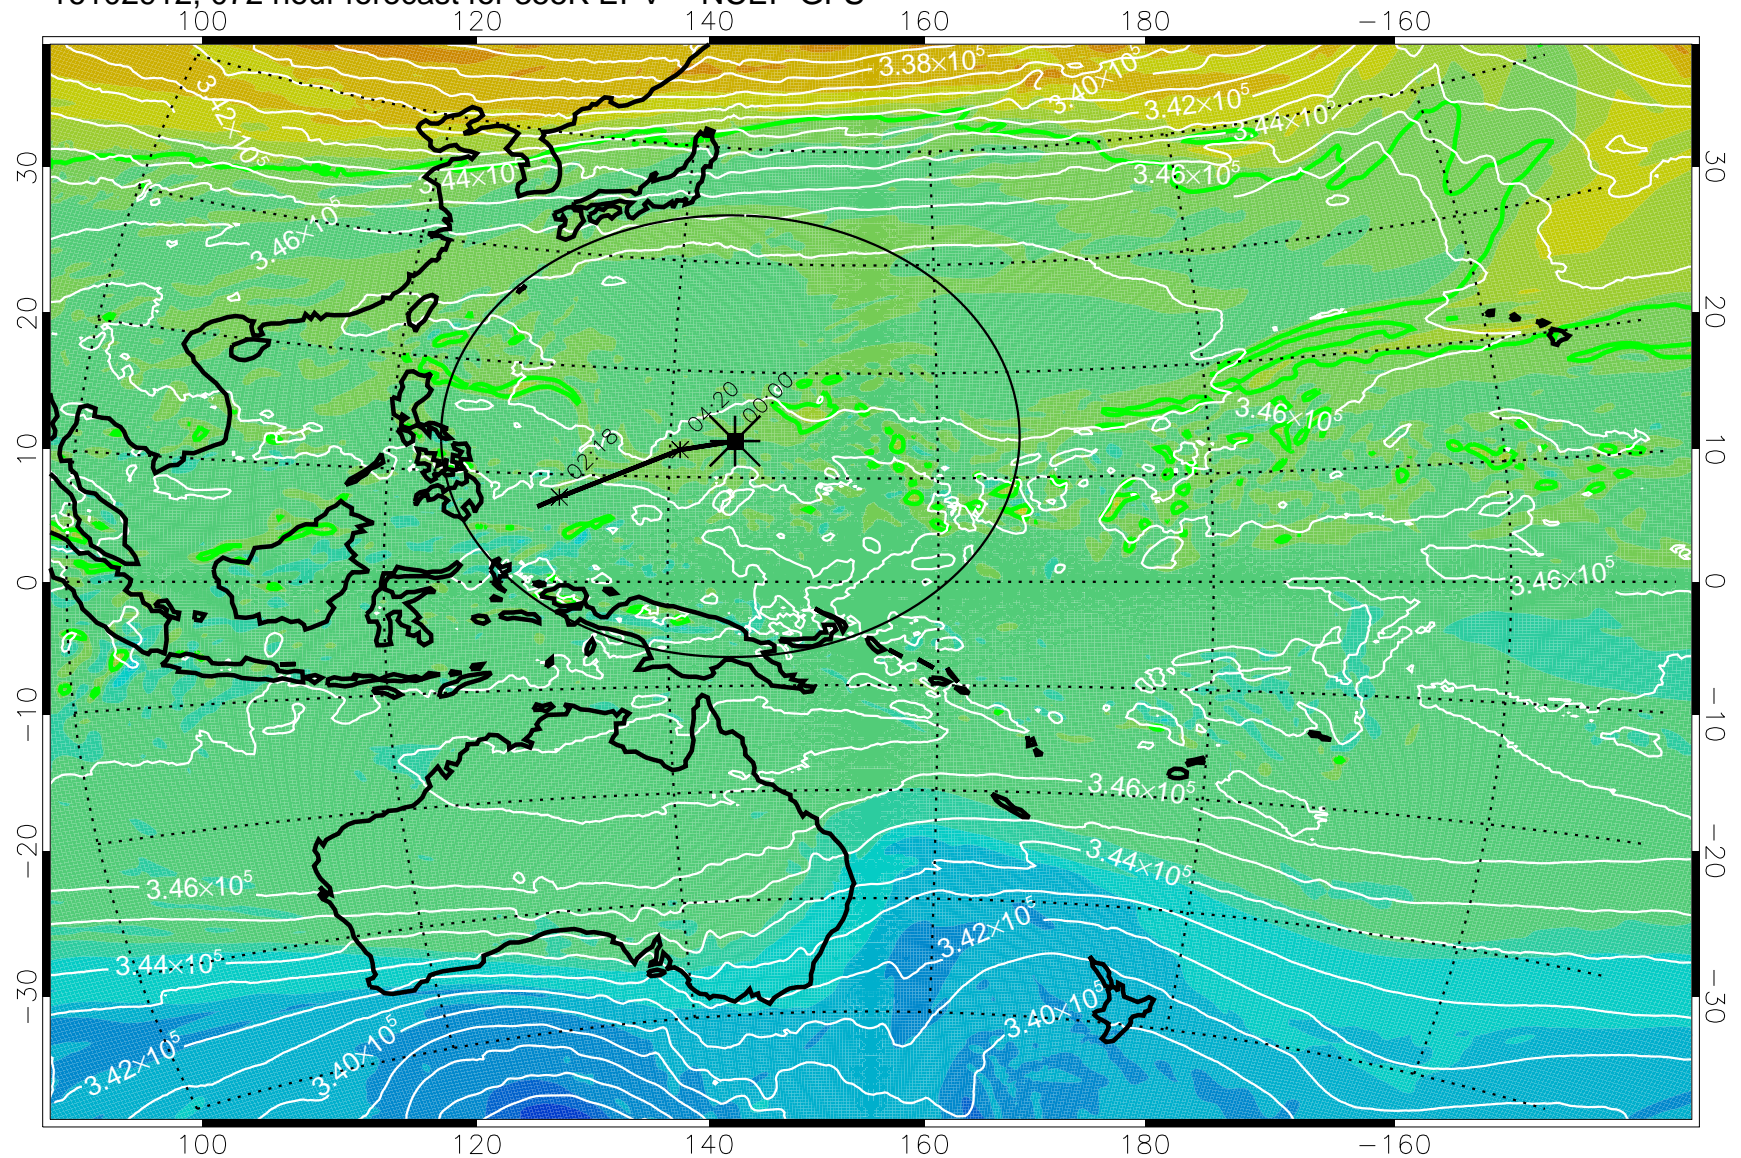

16102806, 042 hour forecast for 355K EPV -- NCEP GFS

355K Montgomery Streamfunction, white  
EPV Tropopause (2 PVU) Position  
Range ring of 2304 km

16102812, 048 hour forecast for 355K EPV -- NCEP GFS

355K Montgomery Streamfunction, white  
 EPV Tropopause (2 PVU) Position  
 Range ring of 2304 km

16102818, 054 hour forecast for 355K EPV -- NCEP GFS

355K Montgomery Streamfunction, white  
EPV Tropopause (2 PVU) Position  
Range ring of 2304 km

16102900, 060 hour forecast for 355K EPV -- NCEP GFS

355K Montgomery Streamfunction, white  
EPV Tropopause (2 PVU) Position  
Range ring of 2304 km

16102906, 066 hour forecast for 355K EPV -- NCEP GFS

355K Montgomery Streamfunction, white  
EPV Tropopause (2 PVU) Position  
Range ring of 2304 km

16102912, 072 hour forecast for 355K EPV -- NCEP GFS

355K Montgomery Streamfunction, white  
EPV Tropopause (2 PVU) Position  
Range ring of 2304 km

16102918, 078 hour forecast for 355K EPV -- NCEP GFS

355K Montgomery Streamfunction, white  
EPV Tropopause (2 PVU) Position  
Range ring of 2304 km

16103000, 084 hour forecast for 355K EPV -- NCEP GFS

355K Montgomery Streamfunction, white  
EPV Tropopause (2 PVU) Position  
Range ring of 2304 km