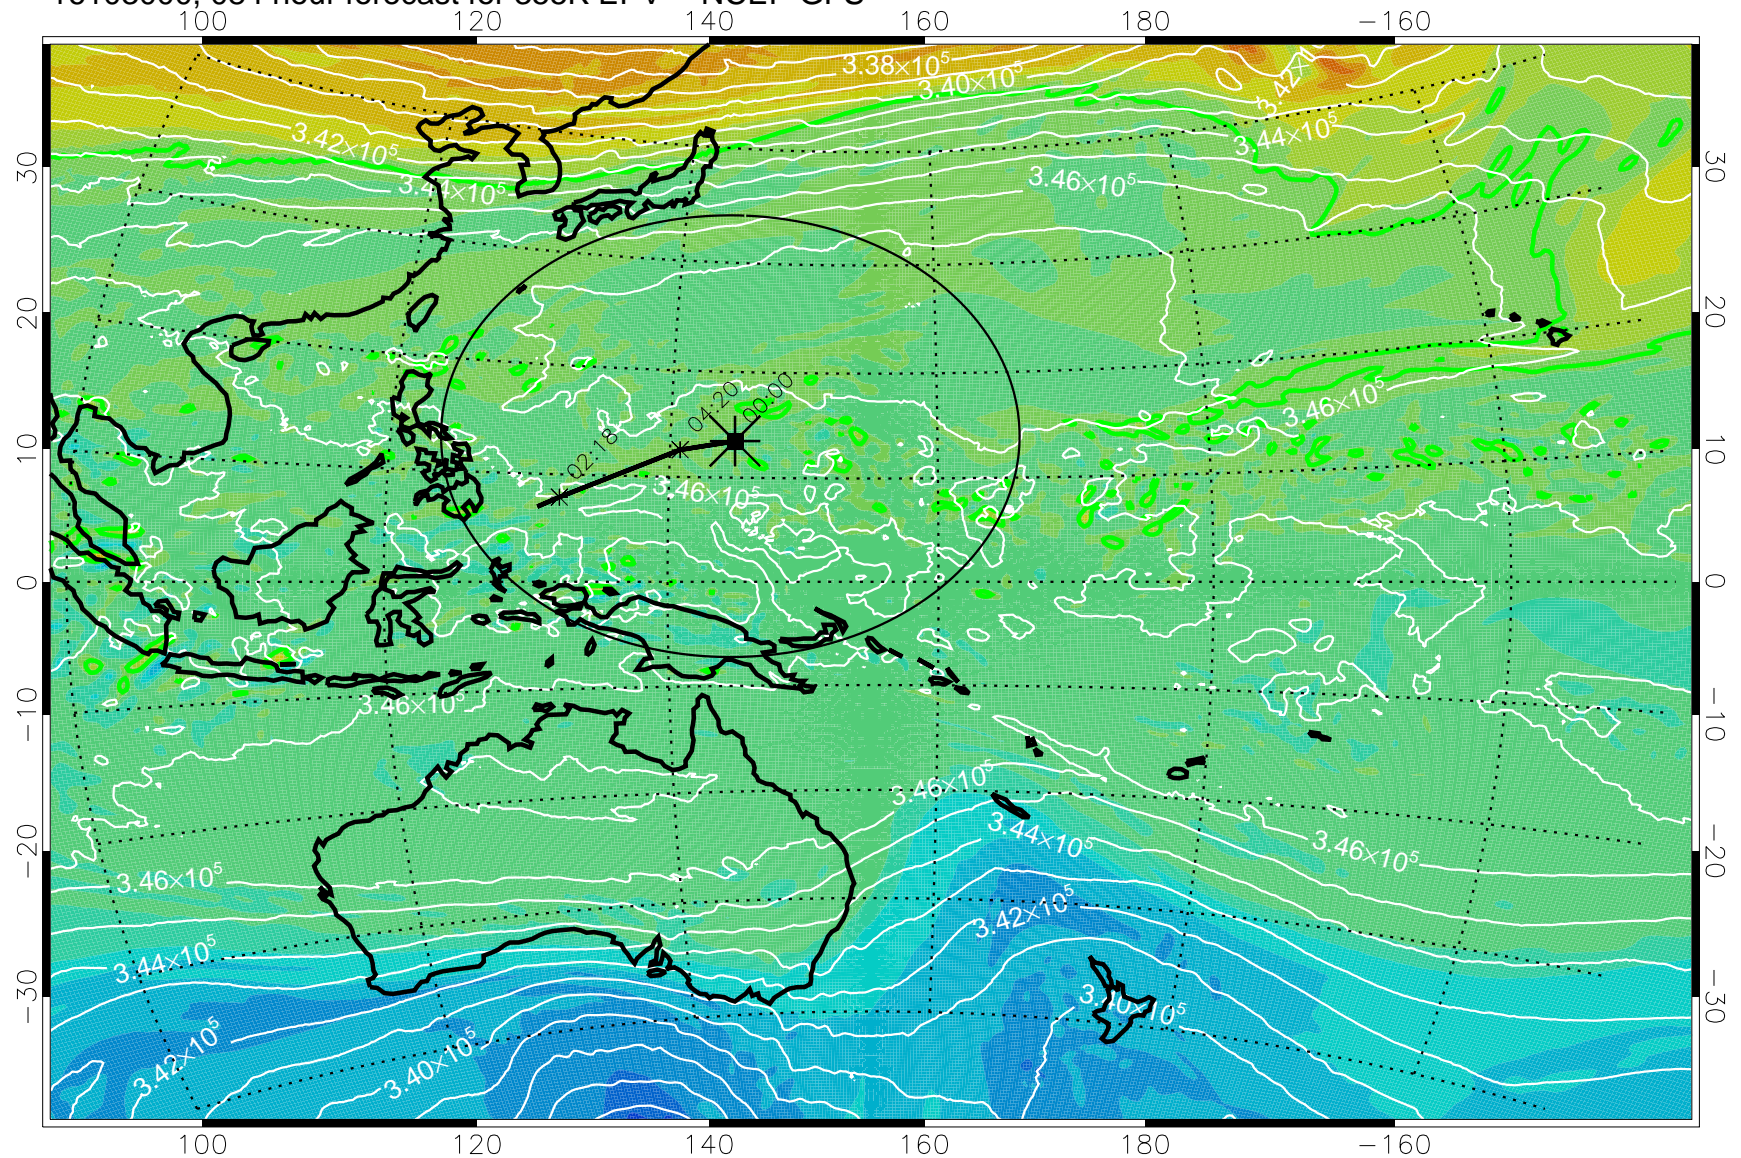

16102818, 054 hour forecast for 355K EPV -- NCEP GFS

355K Montgomery Streamfunction, white  
EPV Tropopause (2 PVU) Position  
Range ring of 2304 km

16102900, 060 hour forecast for 355K EPV -- NCEP GFS

355K Montgomery Streamfunction, white  
EPV Tropopause (2 PVU) Position  
Range ring of 2304 km

16102906, 066 hour forecast for 355K EPV -- NCEP GFS

355K Montgomery Streamfunction, white  
EPV Tropopause (2 PVU) Position  
Range ring of 2304 km

16102912, 072 hour forecast for 355K EPV -- NCEP GFS

355K Montgomery Streamfunction, white  
EPV Tropopause (2 PVU) Position  
Range ring of 2304 km

16102918, 078 hour forecast for 355K EPV -- NCEP GFS

355K Montgomery Streamfunction, white  
EPV Tropopause (2 PVU) Position  
Range ring of 2304 km

16103000, 084 hour forecast for 355K EPV -- NCEP GFS

355K Montgomery Streamfunction, white  
EPV Tropopause (2 PVU) Position  
Range ring of 2304 km

16103006, 090 hour forecast for 355K EPV -- NCEP GFS

355K Montgomery Streamfunction, white  
EPV Tropopause (2 PVU) Position  
Range ring of 2304 km

16103012, 096 hour forecast for 355K EPV -- NCEP GFS

355K Montgomery Streamfunction, white  
EPV Tropopause (2 PVU) Position  
Range ring of 2304 km