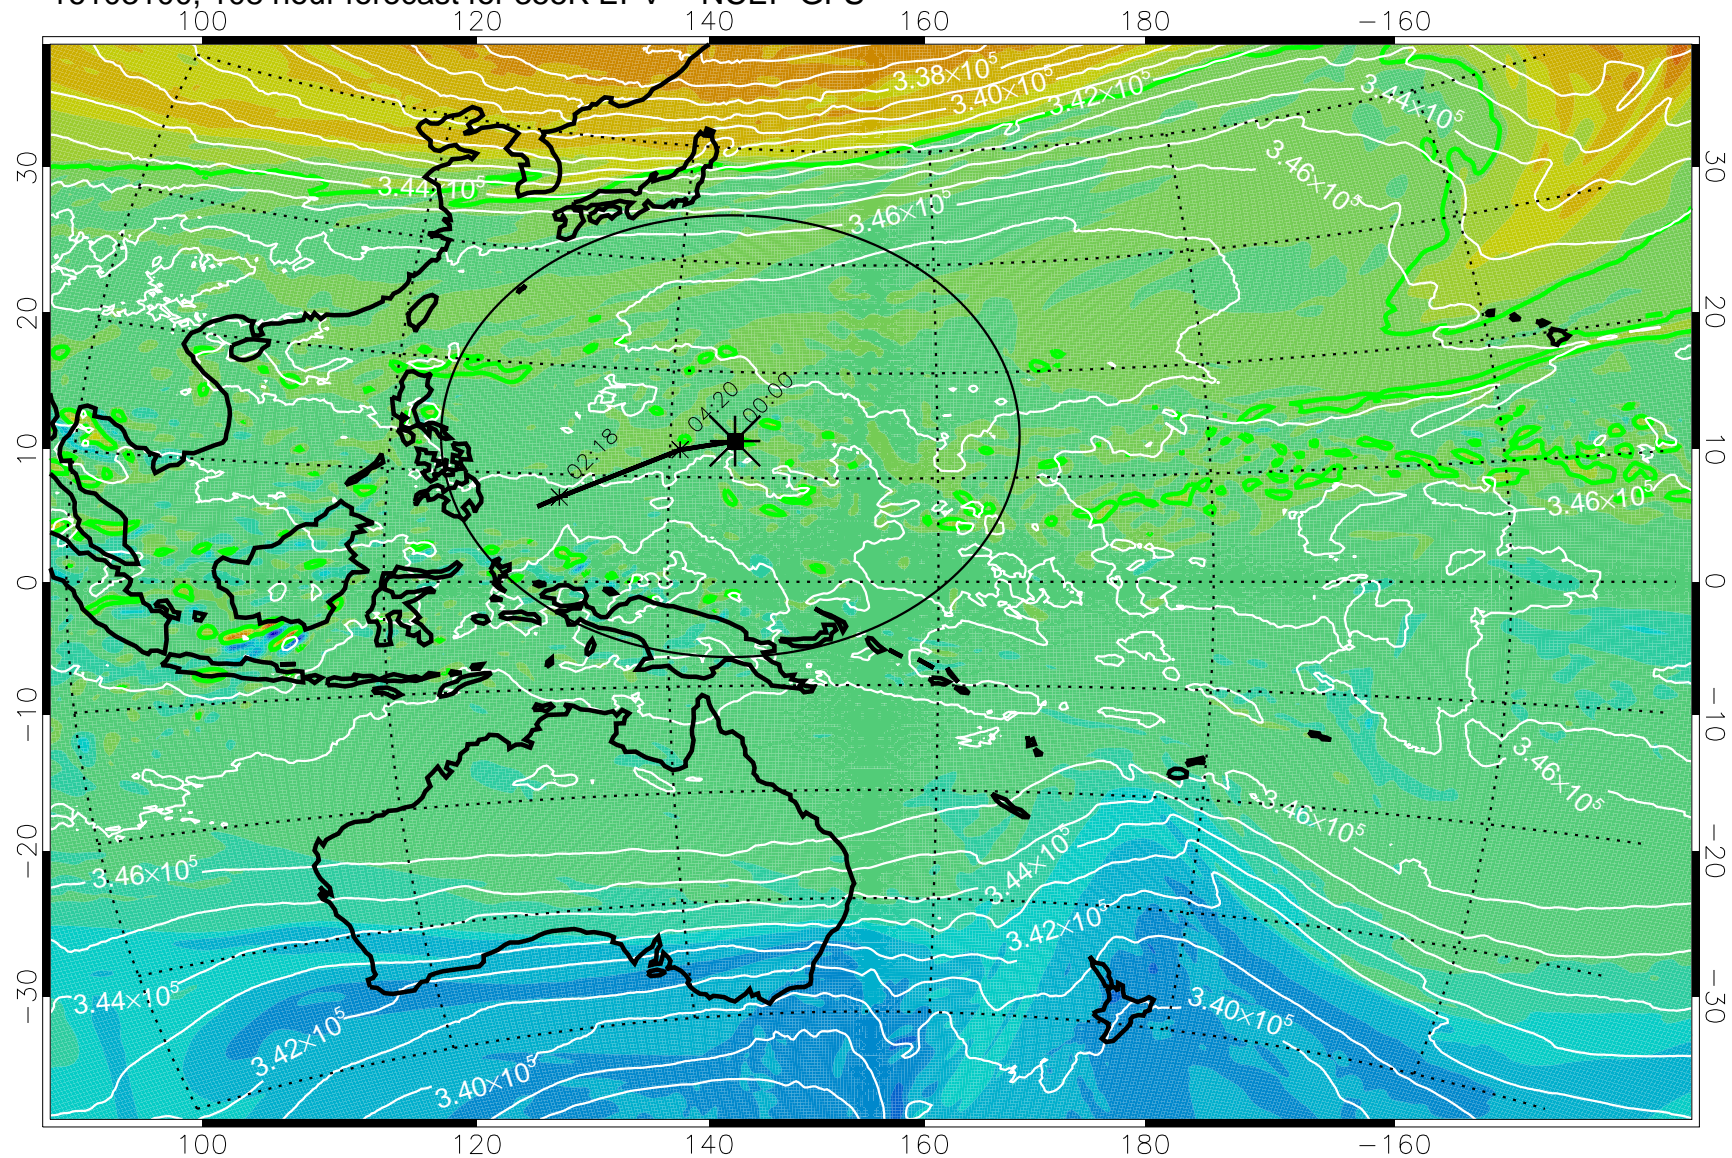

16102918, 078 hour forecast for 355K EPV -- NCEP GFS

355K Montgomery Streamfunction, white  
EPV Tropopause (2 PVU) Position  
Range ring of 2304 km

16103000, 084 hour forecast for 355K EPV -- NCEP GFS

355K Montgomery Streamfunction, white  
EPV Tropopause (2 PVU) Position  
Range ring of 2304 km

16103006, 090 hour forecast for 355K EPV -- NCEP GFS

355K Montgomery Streamfunction, white  
EPV Tropopause (2 PVU) Position  
Range ring of 2304 km

16103012, 096 hour forecast for 355K EPV -- NCEP GFS

355K Montgomery Streamfunction, white  
EPV Tropopause (2 PVU) Position  
Range ring of 2304 km

16103018, 102 hour forecast for 355K EPV -- NCEP GFS

355K Montgomery Streamfunction, white  
EPV Tropopause (2 PVU) Position  
Range ring of 2304 km

16103100, 108 hour forecast for 355K EPV -- NCEP GFS

355K Montgomery Streamfunction, white  
EPV Tropopause (2 PVU) Position  
Range ring of 2304 km

16103106, 114 hour forecast for 355K EPV -- NCEP GFS

355K Montgomery Streamfunction, white  
EPV Tropopause (2 PVU) Position  
Range ring of 2304 km

16103112, 120 hour forecast for 355K EPV -- NCEP GFS

355K Montgomery Streamfunction, white  
EPV Tropopause (2 PVU) Position  
Range ring of 2304 km