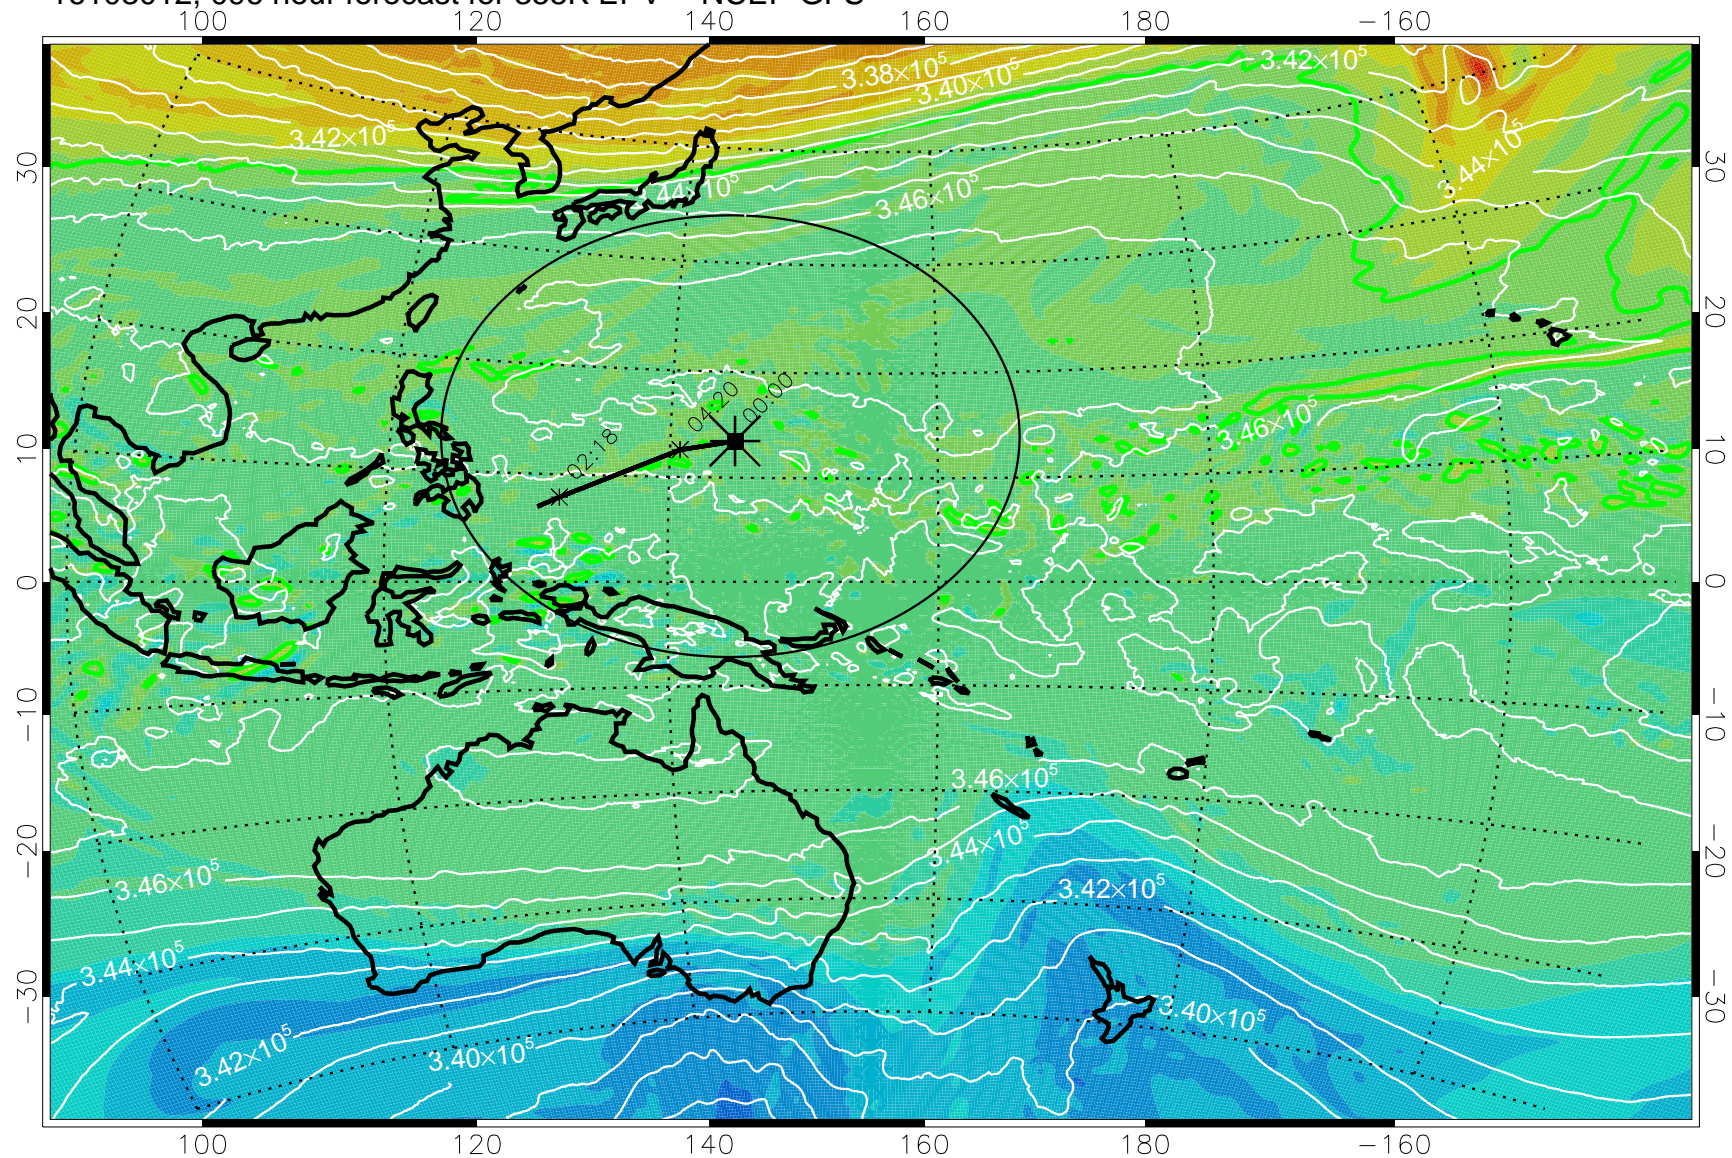

16102906, 066 hour forecast for 355K EPV -- NCEP GFS

355K Montgomery Streamfunction, white  
EPV Tropopause (2 PVU) Position  
Range ring of 2304 km

16102912, 072 hour forecast for 355K EPV -- NCEP GFS

355K Montgomery Streamfunction, white  
EPV Tropopause (2 PVU) Position  
Range ring of 2304 km

16102918, 078 hour forecast for 355K EPV -- NCEP GFS

355K Montgomery Streamfunction, white  
EPV Tropopause (2 PVU) Position  
Range ring of 2304 km

16103000, 084 hour forecast for 355K EPV -- NCEP GFS

355K Montgomery Streamfunction, white  
EPV Tropopause (2 PVU) Position  
Range ring of 2304 km

16103006, 090 hour forecast for 355K EPV -- NCEP GFS

355K Montgomery Streamfunction, white  
EPV Tropopause (2 PVU) Position  
Range ring of 2304 km

16103012, 096 hour forecast for 355K EPV -- NCEP GFS

355K Montgomery Streamfunction, white  
EPV Tropopause (2 PVU) Position  
Range ring of 2304 km

16103018, 102 hour forecast for 355K EPV -- NCEP GFS

355K Montgomery Streamfunction, white  
EPV Tropopause (2 PVU) Position  
Range ring of 2304 km

16103100, 108 hour forecast for 355K EPV -- NCEP GFS

355K Montgomery Streamfunction, white  
EPV Tropopause (2 PVU) Position  
Range ring of 2304 km