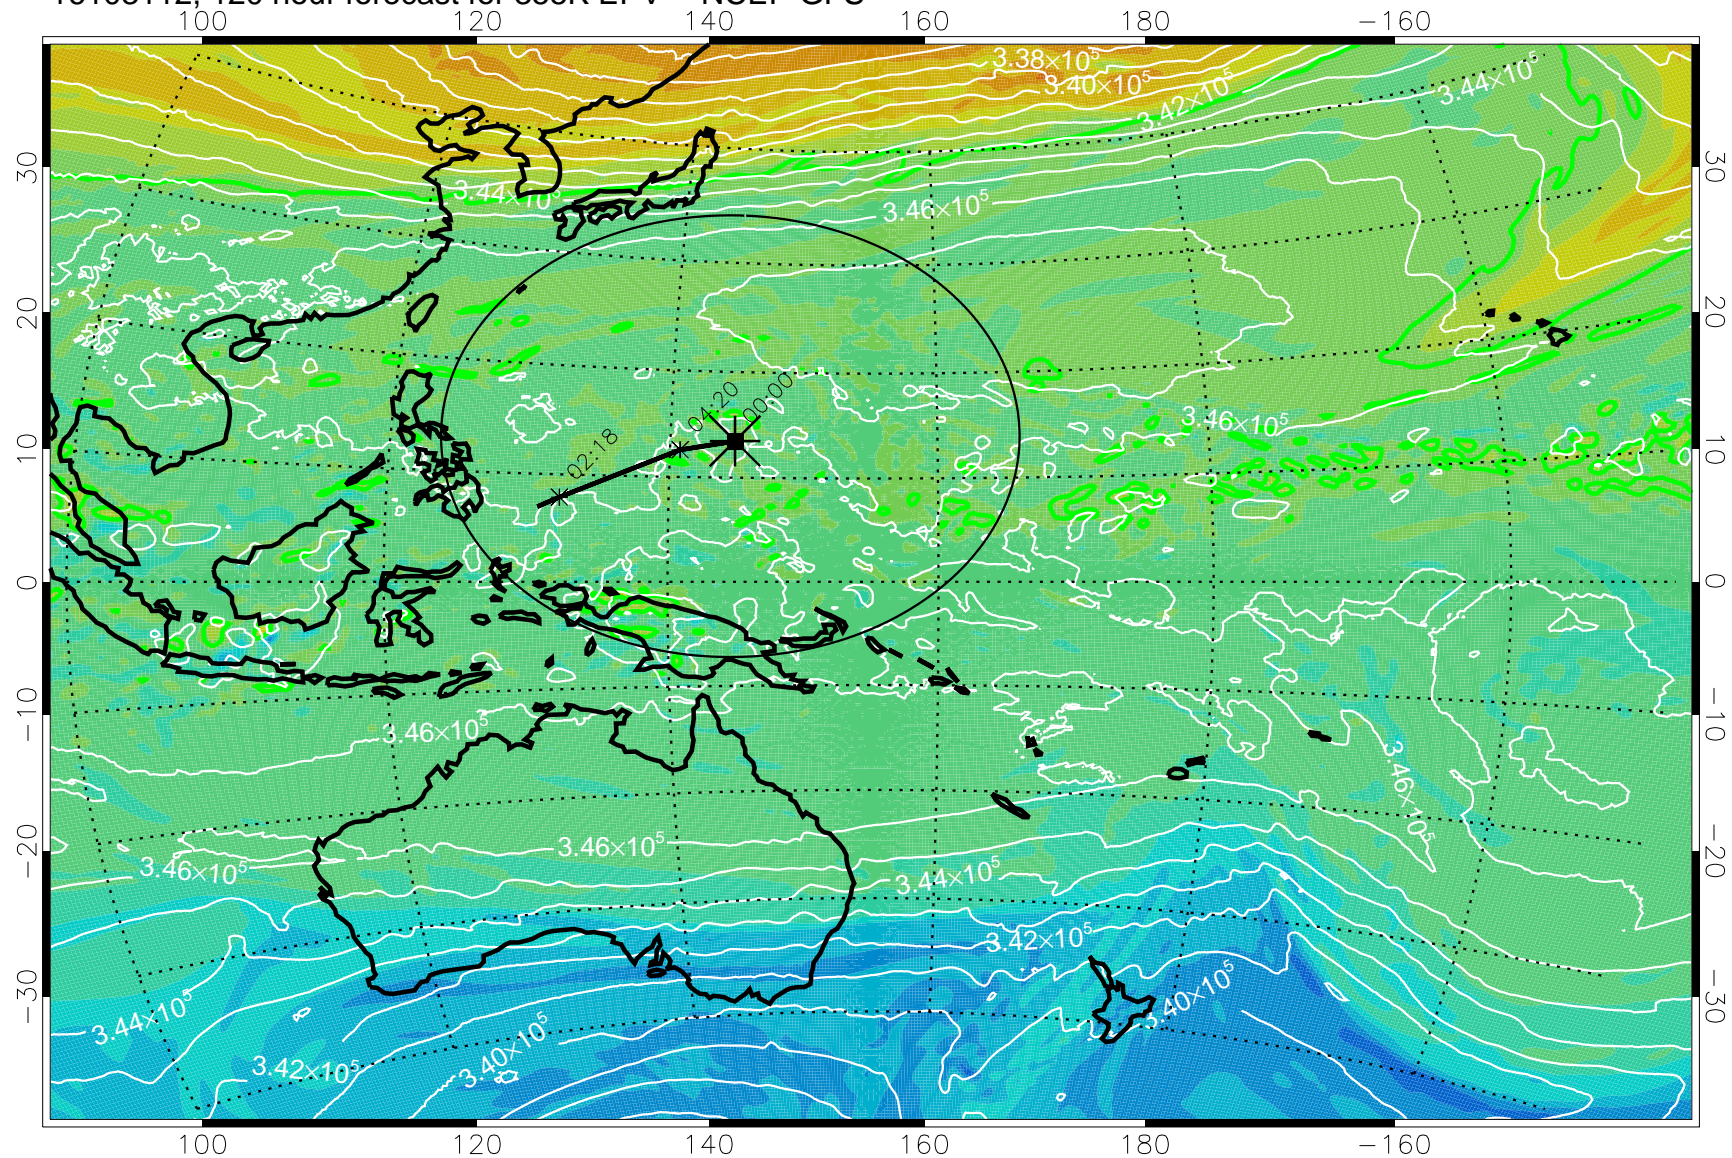

16102918, 078 hour forecast for 355K EPV -- NCEP GFS

355K Montgomery Streamfunction, white  
EPV Tropopause (2 PVU) Position  
Range ring of 2304 km

16103000, 084 hour forecast for 355K EPV -- NCEP GFS

355K Montgomery Streamfunction, white  
EPV Tropopause (2 PVU) Position  
Range ring of 2304 km

16103006, 090 hour forecast for 355K EPV -- NCEP GFS

355K Montgomery Streamfunction, white  
EPV Tropopause (2 PVU) Position  
Range ring of 2304 km

16103012, 096 hour forecast for 355K EPV -- NCEP GFS

355K Montgomery Streamfunction, white  
EPV Tropopause (2 PVU) Position  
Range ring of 2304 km

16103018, 102 hour forecast for 355K EPV -- NCEP GFS

355K Montgomery Streamfunction, white  
EPV Tropopause (2 PVU) Position  
Range ring of 2304 km

16103100, 108 hour forecast for 355K EPV -- NCEP GFS

355K Montgomery Streamfunction, white  
EPV Tropopause (2 PVU) Position  
Range ring of 2304 km

16103106, 114 hour forecast for 355K EPV -- NCEP GFS

355K Montgomery Streamfunction, white  
EPV Tropopause (2 PVU) Position  
Range ring of 2304 km

16103112, 120 hour forecast for 355K EPV -- NCEP GFS

355K Montgomery Streamfunction, white  
EPV Tropopause (2 PVU) Position  
Range ring of 2304 km