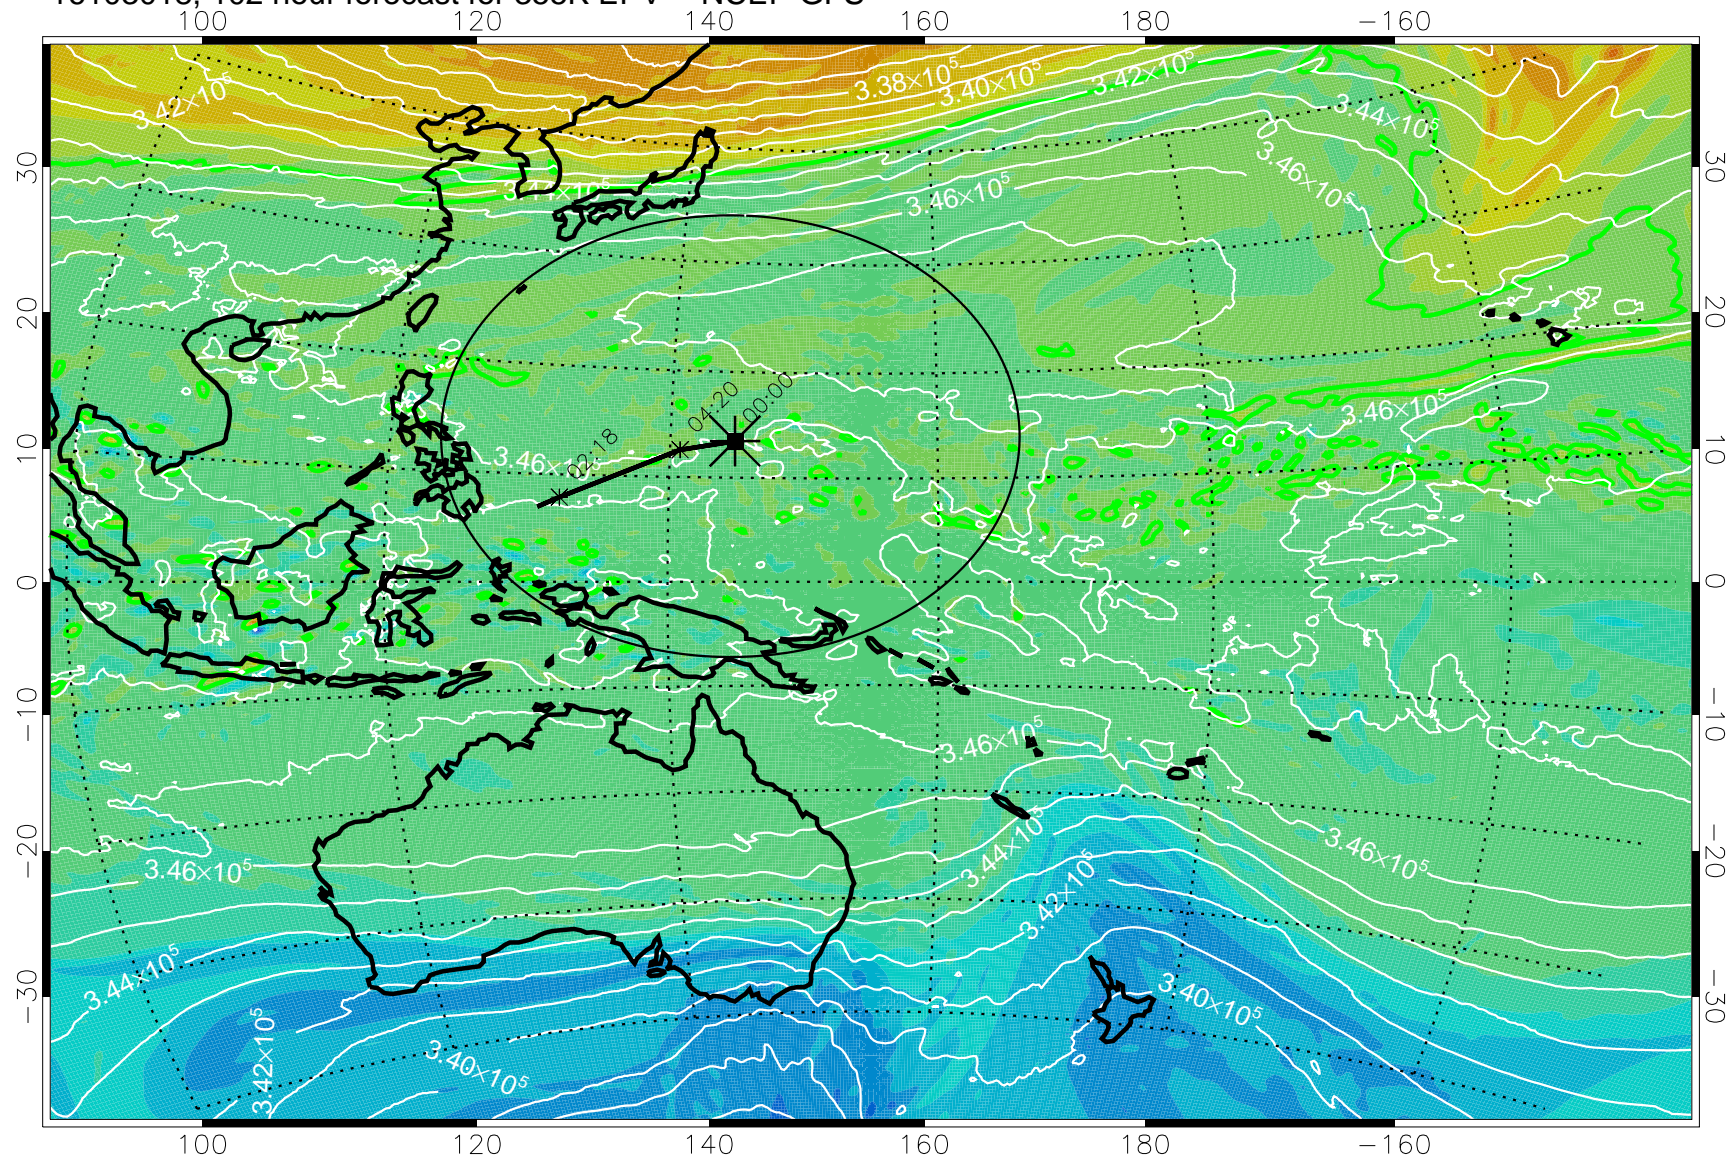

16102918, 078 hour forecast for 355K EPV -- NCEP GFS

355K Montgomery Streamfunction, white  
EPV Tropopause (2 PVU) Position  
Range ring of 2304 km

16103000, 084 hour forecast for 355K EPV -- NCEP GFS

355K Montgomery Streamfunction, white  
EPV Tropopause (2 PVU) Position  
Range ring of 2304 km

16103006, 090 hour forecast for 355K EPV -- NCEP GFS

355K Montgomery Streamfunction, white  
EPV Tropopause (2 PVU) Position  
Range ring of 2304 km

16103012, 096 hour forecast for 355K EPV -- NCEP GFS

355K Montgomery Streamfunction, white  
EPV Tropopause (2 PVU) Position  
Range ring of 2304 km

16103018, 102 hour forecast for 355K EPV -- NCEP GFS

355K Montgomery Streamfunction, white  
EPV Tropopause (2 PVU) Position  
Range ring of 2304 km

16103100, 108 hour forecast for 355K EPV -- NCEP GFS

355K Montgomery Streamfunction, white  
EPV Tropopause (2 PVU) Position  
Range ring of 2304 km

16103106, 114 hour forecast for 355K EPV -- NCEP GFS

355K Montgomery Streamfunction, white  
EPV Tropopause (2 PVU) Position  
Range ring of 2304 km

16103112, 120 hour forecast for 355K EPV -- NCEP GFS

355K Montgomery Streamfunction, white  
EPV Tropopause (2 PVU) Position  
Range ring of 2304 km