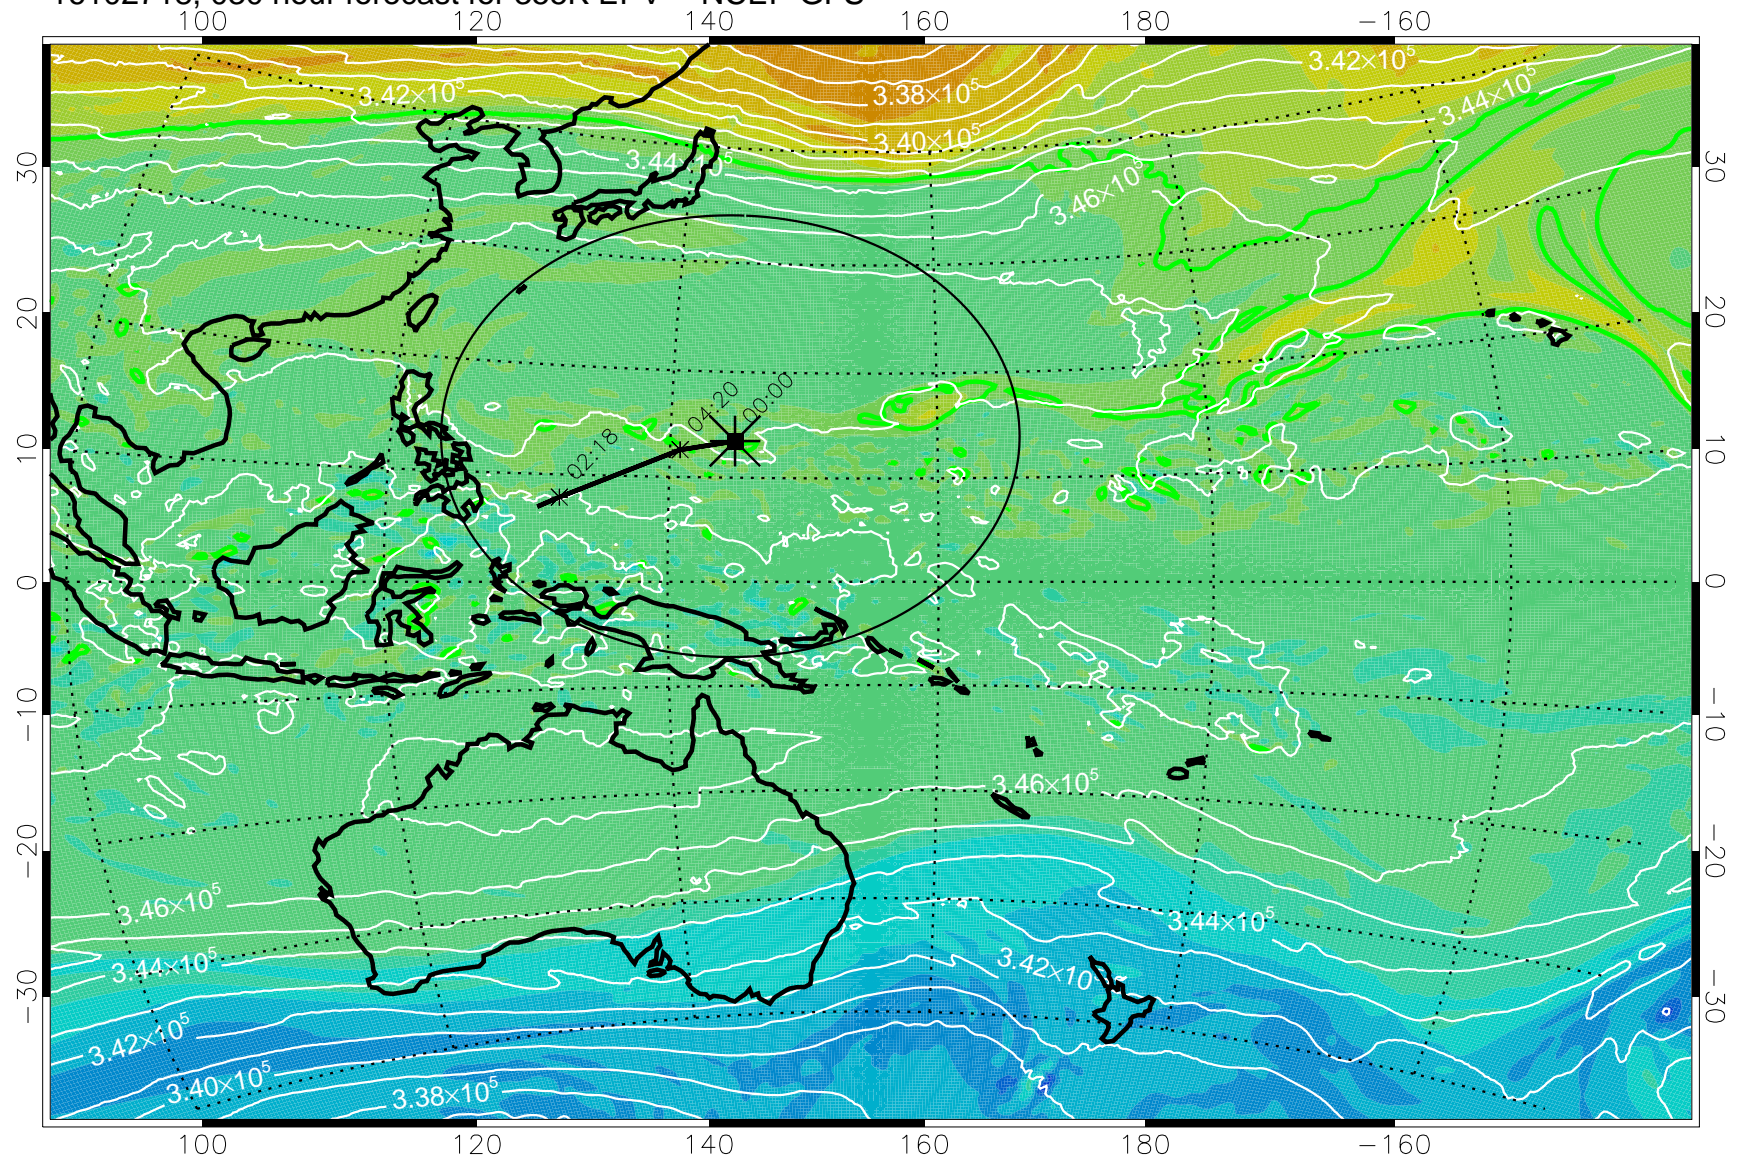

16102706, 018 hour forecast for 355K EPV -- NCEP GFS

355K Montgomery Streamfunction, white  
EPV Tropopause (2 PVU) Position  
Range ring of 2304 km

16102712, 024 hour forecast for 355K EPV -- NCEP GFS

355K Montgomery Streamfunction, white  
EPV Tropopause (2 PVU) Position  
Range ring of 2304 km

16102718, 030 hour forecast for 355K EPV -- NCEP GFS

355K Montgomery Streamfunction, white  
EPV Tropopause (2 PVU) Position  
Range ring of 2304 km

16102800, 036 hour forecast for 355K EPV -- NCEP GFS

355K Montgomery Streamfunction, white  
EPV Tropopause (2 PVU) Position  
Range ring of 2304 km

16102806, 042 hour forecast for 355K EPV -- NCEP GFS

355K Montgomery Streamfunction, white  
EPV Tropopause (2 PVU) Position  
Range ring of 2304 km

16102812, 048 hour forecast for 355K EPV -- NCEP GFS

355K Montgomery Streamfunction, white  
 EPV Tropopause (2 PVU) Position  
 Range ring of 2304 km

16102818, 054 hour forecast for 355K EPV -- NCEP GFS

355K Montgomery Streamfunction, white  
EPV Tropopause (2 PVU) Position  
Range ring of 2304 km

16102900, 060 hour forecast for 355K EPV -- NCEP GFS

355K Montgomery Streamfunction, white  
EPV Tropopause (2 PVU) Position  
Range ring of 2304 km