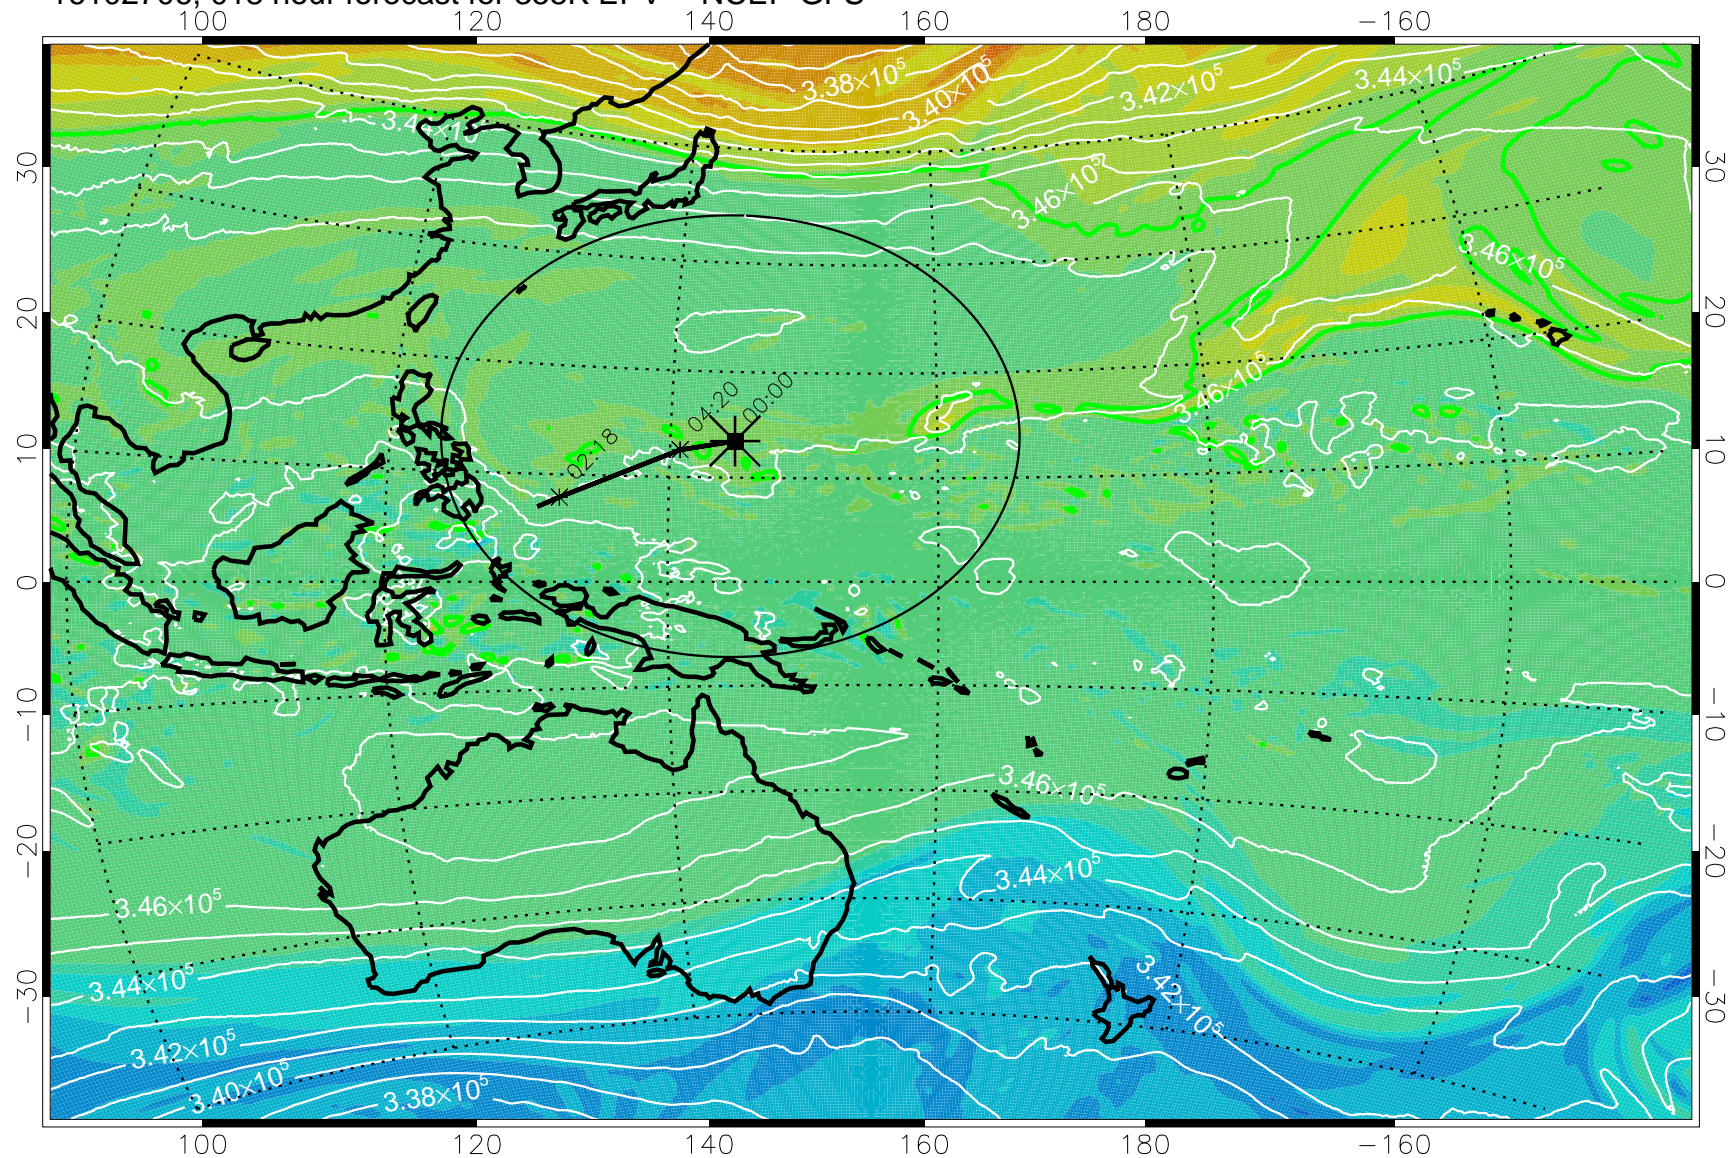

16102618, 006 hour forecast for 355K EPV -- NCEP GFS

355K Montgomery Streamfunction, white  
EPV Tropopause (2 PVU) Position  
Range ring of 2304 km

16102700, 012 hour forecast for 355K EPV -- NCEP GFS

355K Montgomery Streamfunction, white  
EPV Tropopause (2 PVU) Position  
Range ring of 2304 km

16102706, 018 hour forecast for 355K EPV -- NCEP GFS

355K Montgomery Streamfunction, white  
EPV Tropopause (2 PVU) Position  
Range ring of 2304 km

16102712, 024 hour forecast for 355K EPV -- NCEP GFS

355K Montgomery Streamfunction, white  
EPV Tropopause (2 PVU) Position  
Range ring of 2304 km

16102718, 030 hour forecast for 355K EPV -- NCEP GFS

355K Montgomery Streamfunction, white  
EPV Tropopause (2 PVU) Position  
Range ring of 2304 km

16102800, 036 hour forecast for 355K EPV -- NCEP GFS

355K Montgomery Streamfunction, white  
EPV Tropopause (2 PVU) Position  
Range ring of 2304 km

16102806, 042 hour forecast for 355K EPV -- NCEP GFS

355K Montgomery Streamfunction, white  
EPV Tropopause (2 PVU) Position  
Range ring of 2304 km

16102812, 048 hour forecast for 355K EPV -- NCEP GFS

355K Montgomery Streamfunction, white  
 EPV Tropopause (2 PVU) Position  
 Range ring of 2304 km