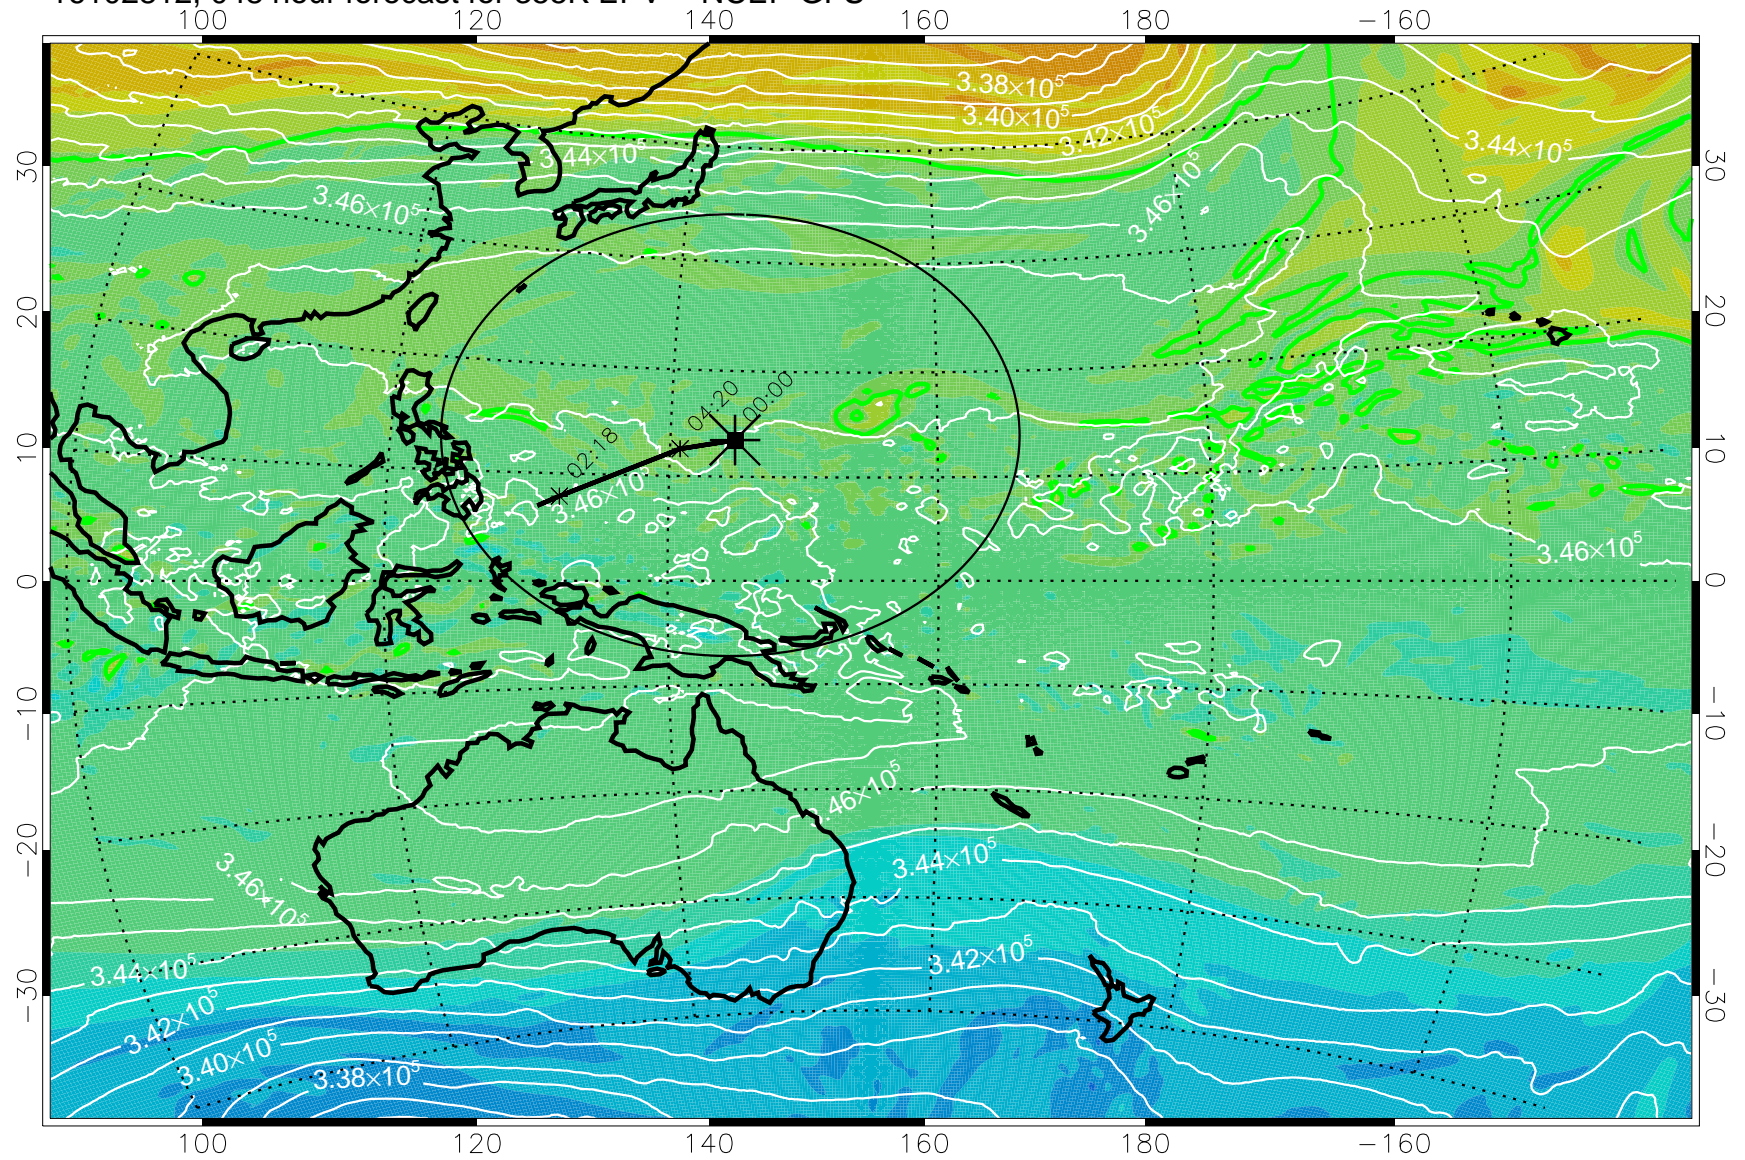

16102718, 030 hour forecast for 355K EPV -- NCEP GFS

355K Montgomery Streamfunction, white  
EPV Tropopause (2 PVU) Position  
Range ring of 2304 km

16102800, 036 hour forecast for 355K EPV -- NCEP GFS

355K Montgomery Streamfunction, white  
EPV Tropopause (2 PVU) Position  
Range ring of 2304 km

16102806, 042 hour forecast for 355K EPV -- NCEP GFS

355K Montgomery Streamfunction, white  
EPV Tropopause (2 PVU) Position  
Range ring of 2304 km

16102812, 048 hour forecast for 355K EPV -- NCEP GFS

355K Montgomery Streamfunction, white  
 EPV Tropopause (2 PVU) Position  
 Range ring of 2304 km

16102818, 054 hour forecast for 355K EPV -- NCEP GFS

355K Montgomery Streamfunction, white  
EPV Tropopause (2 PVU) Position  
Range ring of 2304 km

16102900, 060 hour forecast for 355K EPV -- NCEP GFS

355K Montgomery Streamfunction, white  
EPV Tropopause (2 PVU) Position  
Range ring of 2304 km

16102906, 066 hour forecast for 355K EPV -- NCEP GFS

355K Montgomery Streamfunction, white  
EPV Tropopause (2 PVU) Position  
Range ring of 2304 km

16102912, 072 hour forecast for 355K EPV -- NCEP GFS

355K Montgomery Streamfunction, white  
EPV Tropopause (2 PVU) Position  
Range ring of 2304 km