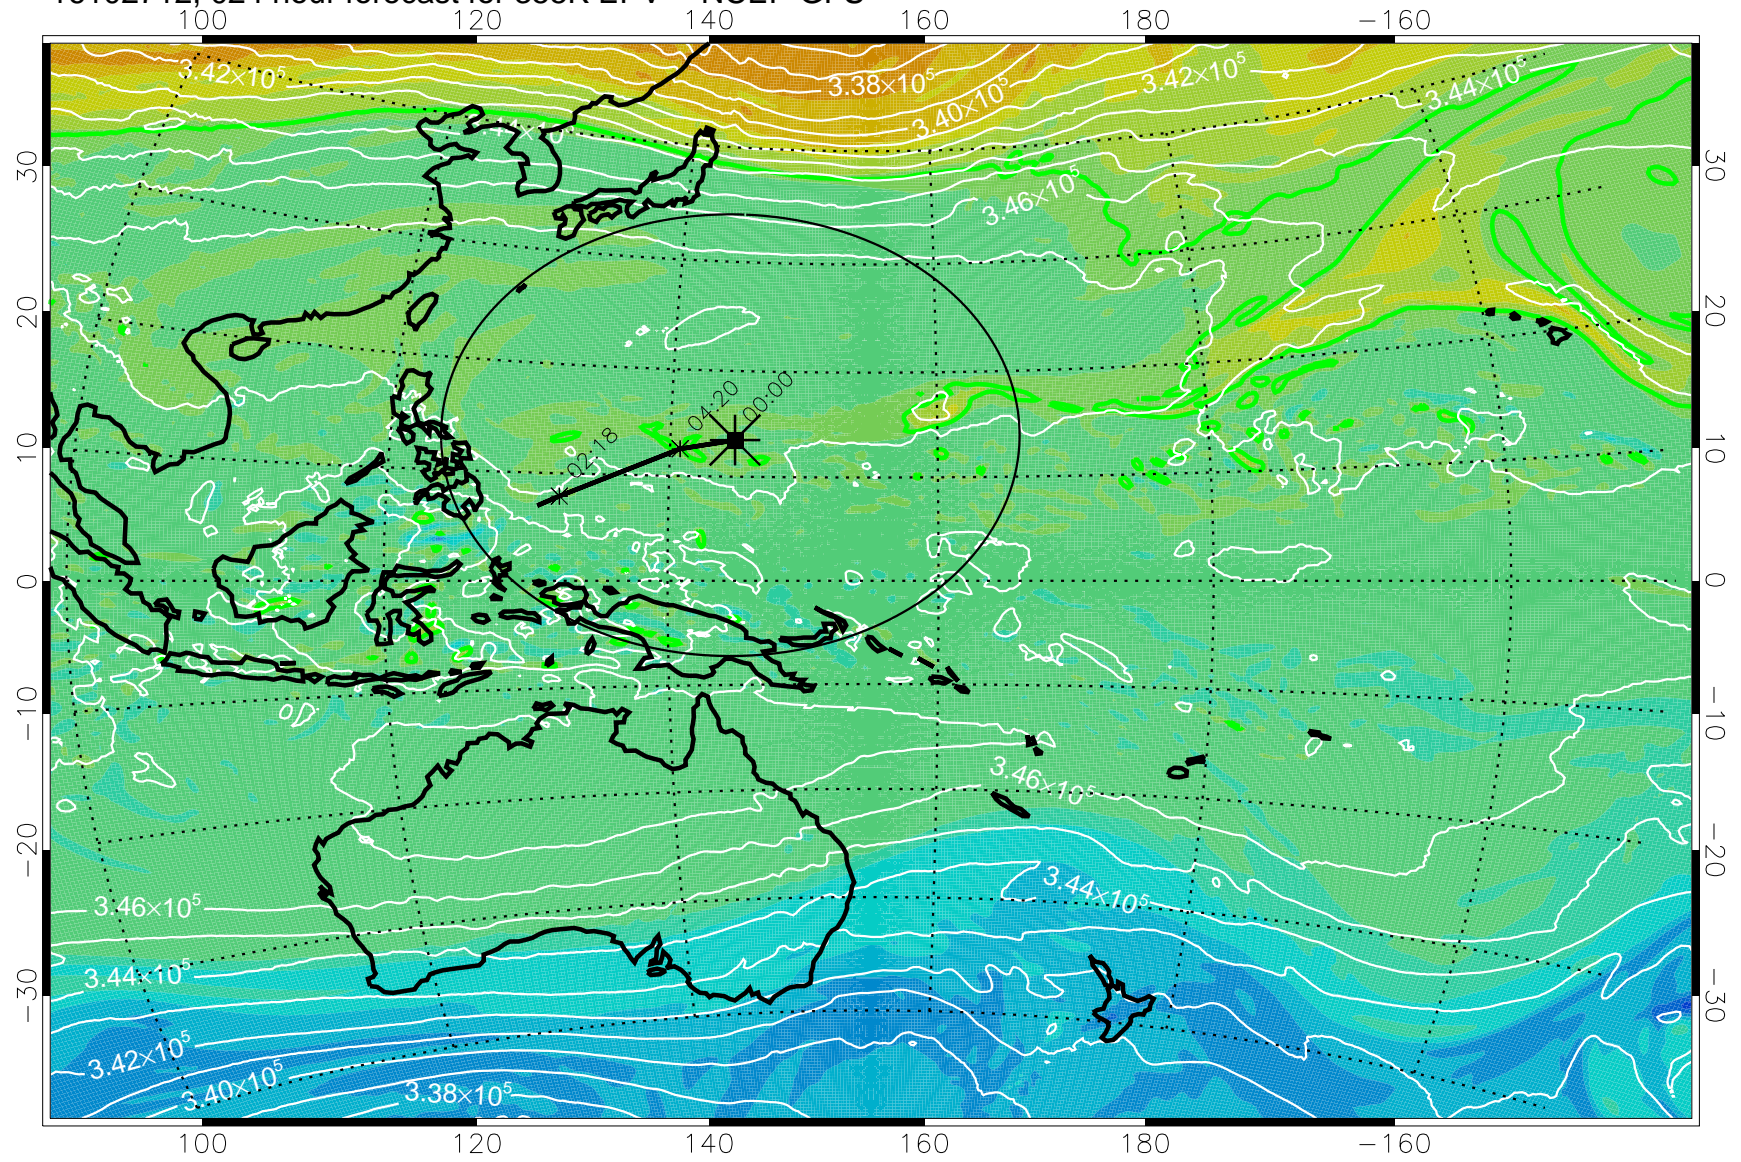

16102618, 006 hour forecast for 355K EPV -- NCEP GFS

355K Montgomery Streamfunction, white  
EPV Tropopause (2 PVU) Position  
Range ring of 2304 km

16102700, 012 hour forecast for 355K EPV -- NCEP GFS

355K Montgomery Streamfunction, white  
EPV Tropopause (2 PVU) Position  
Range ring of 2304 km

16102706, 018 hour forecast for 355K EPV -- NCEP GFS

355K Montgomery Streamfunction, white  
EPV Tropopause (2 PVU) Position  
Range ring of 2304 km

16102712, 024 hour forecast for 355K EPV -- NCEP GFS

355K Montgomery Streamfunction, white  
EPV Tropopause (2 PVU) Position  
Range ring of 2304 km

16102718, 030 hour forecast for 355K EPV -- NCEP GFS

355K Montgomery Streamfunction, white  
EPV Tropopause (2 PVU) Position  
Range ring of 2304 km

16102800, 036 hour forecast for 355K EPV -- NCEP GFS

355K Montgomery Streamfunction, white  
EPV Tropopause (2 PVU) Position  
Range ring of 2304 km

16102806, 042 hour forecast for 355K EPV -- NCEP GFS

355K Montgomery Streamfunction, white  
EPV Tropopause (2 PVU) Position  
Range ring of 2304 km

16102812, 048 hour forecast for 355K EPV -- NCEP GFS

355K Montgomery Streamfunction, white  
 EPV Tropopause (2 PVU) Position  
 Range ring of 2304 km