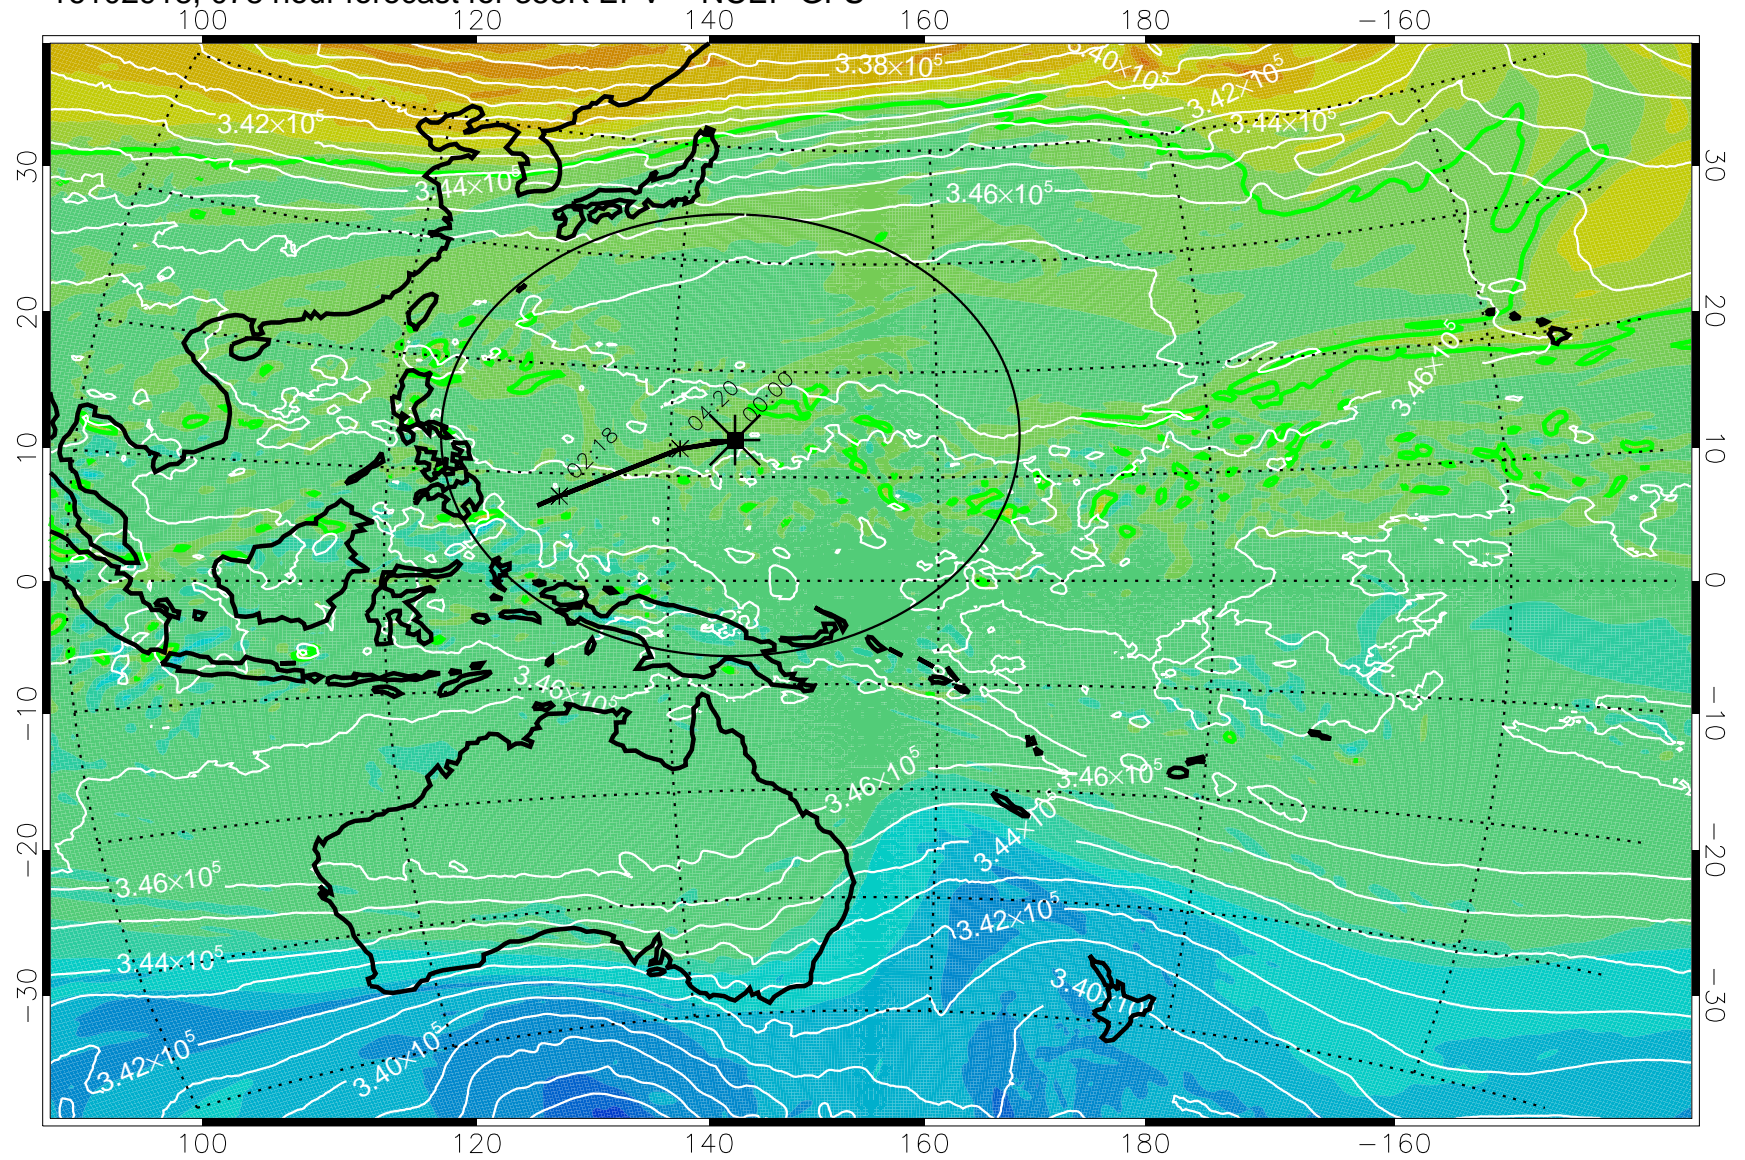

16102818, 054 hour forecast for 355K EPV -- NCEP GFS

355K Montgomery Streamfunction, white  
EPV Tropopause (2 PVU) Position  
Range ring of 2304 km

16102900, 060 hour forecast for 355K EPV -- NCEP GFS

355K Montgomery Streamfunction, white  
EPV Tropopause (2 PVU) Position  
Range ring of 2304 km

16102906, 066 hour forecast for 355K EPV -- NCEP GFS

355K Montgomery Streamfunction, white  
EPV Tropopause (2 PVU) Position  
Range ring of 2304 km

16102912, 072 hour forecast for 355K EPV -- NCEP GFS

355K Montgomery Streamfunction, white  
EPV Tropopause (2 PVU) Position  
Range ring of 2304 km

16102918, 078 hour forecast for 355K EPV -- NCEP GFS

355K Montgomery Streamfunction, white  
EPV Tropopause (2 PVU) Position  
Range ring of 2304 km

16103000, 084 hour forecast for 355K EPV -- NCEP GFS

355K Montgomery Streamfunction, white  
EPV Tropopause (2 PVU) Position  
Range ring of 2304 km

16103006, 090 hour forecast for 355K EPV -- NCEP GFS

355K Montgomery Streamfunction, white  
EPV Tropopause (2 PVU) Position  
Range ring of 2304 km

16103012, 096 hour forecast for 355K EPV -- NCEP GFS

355K Montgomery Streamfunction, white  
EPV Tropopause (2 PVU) Position  
Range ring of 2304 km