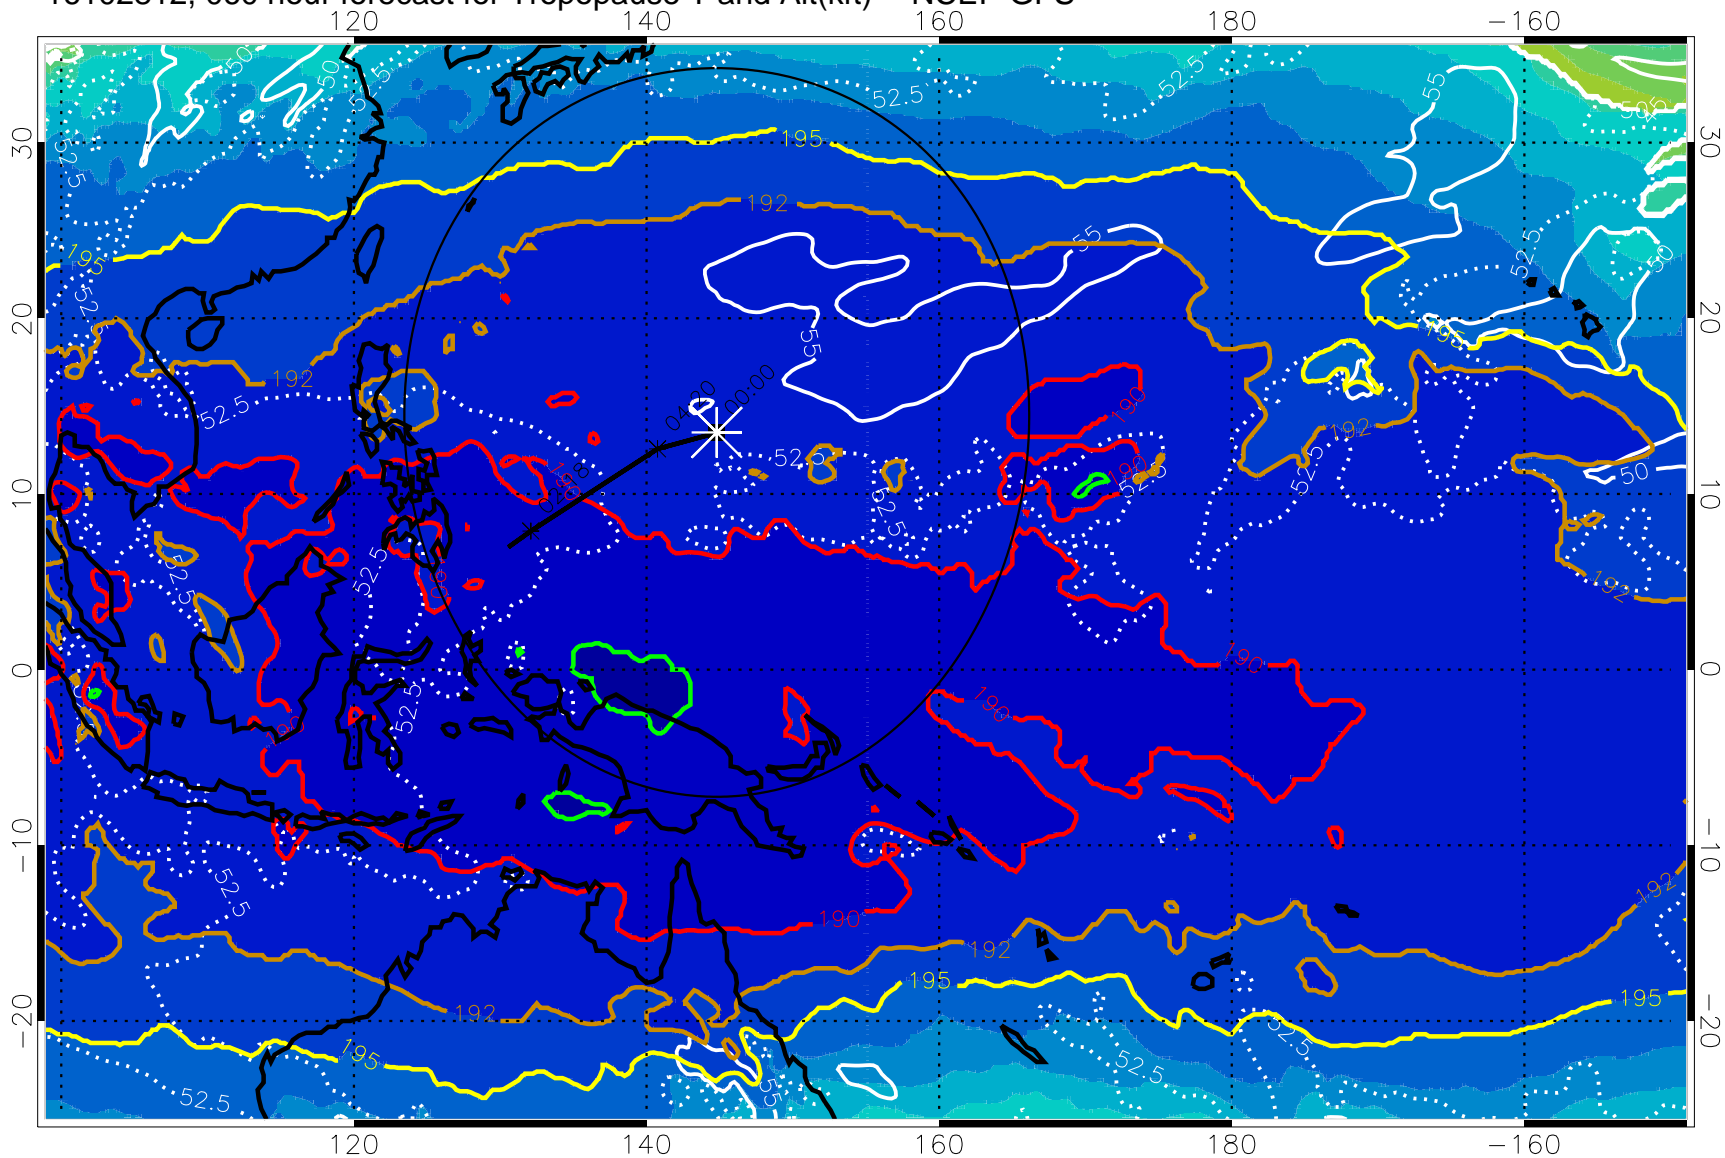

Range ring of 2304 km

16102800, 048 hour forecast for Tropopause T and Alt(kft) -- NCEP GFS

190 200 210 220 230

Tropopause T, K

Tropopause Altitude in kft (white)

192.5K Isotherm 195K Isotherm  
187.5K Isotherm 190K Isotherm

Range ring of 2304 km

16102806, 054 hour forecast for Tropopause T and Alt(kft) -- NCEP GFS

190      200      210      220      230  
Tropopause T, K

Tropopause Altitude in kft (white)

192.5K Isotherm    195K Isotherm  
187.5K Isotherm    190K Isotherm

Range ring of 2304 km

16102812, 060 hour forecast for Tropopause T and Alt(kft) -- NCEP GFS

190 200 210 220 230

Tropopause T, K

Tropopause Altitude in kft (white)

192.5K Isotherm 195K Isotherm  
187.5K Isotherm 190K Isotherm