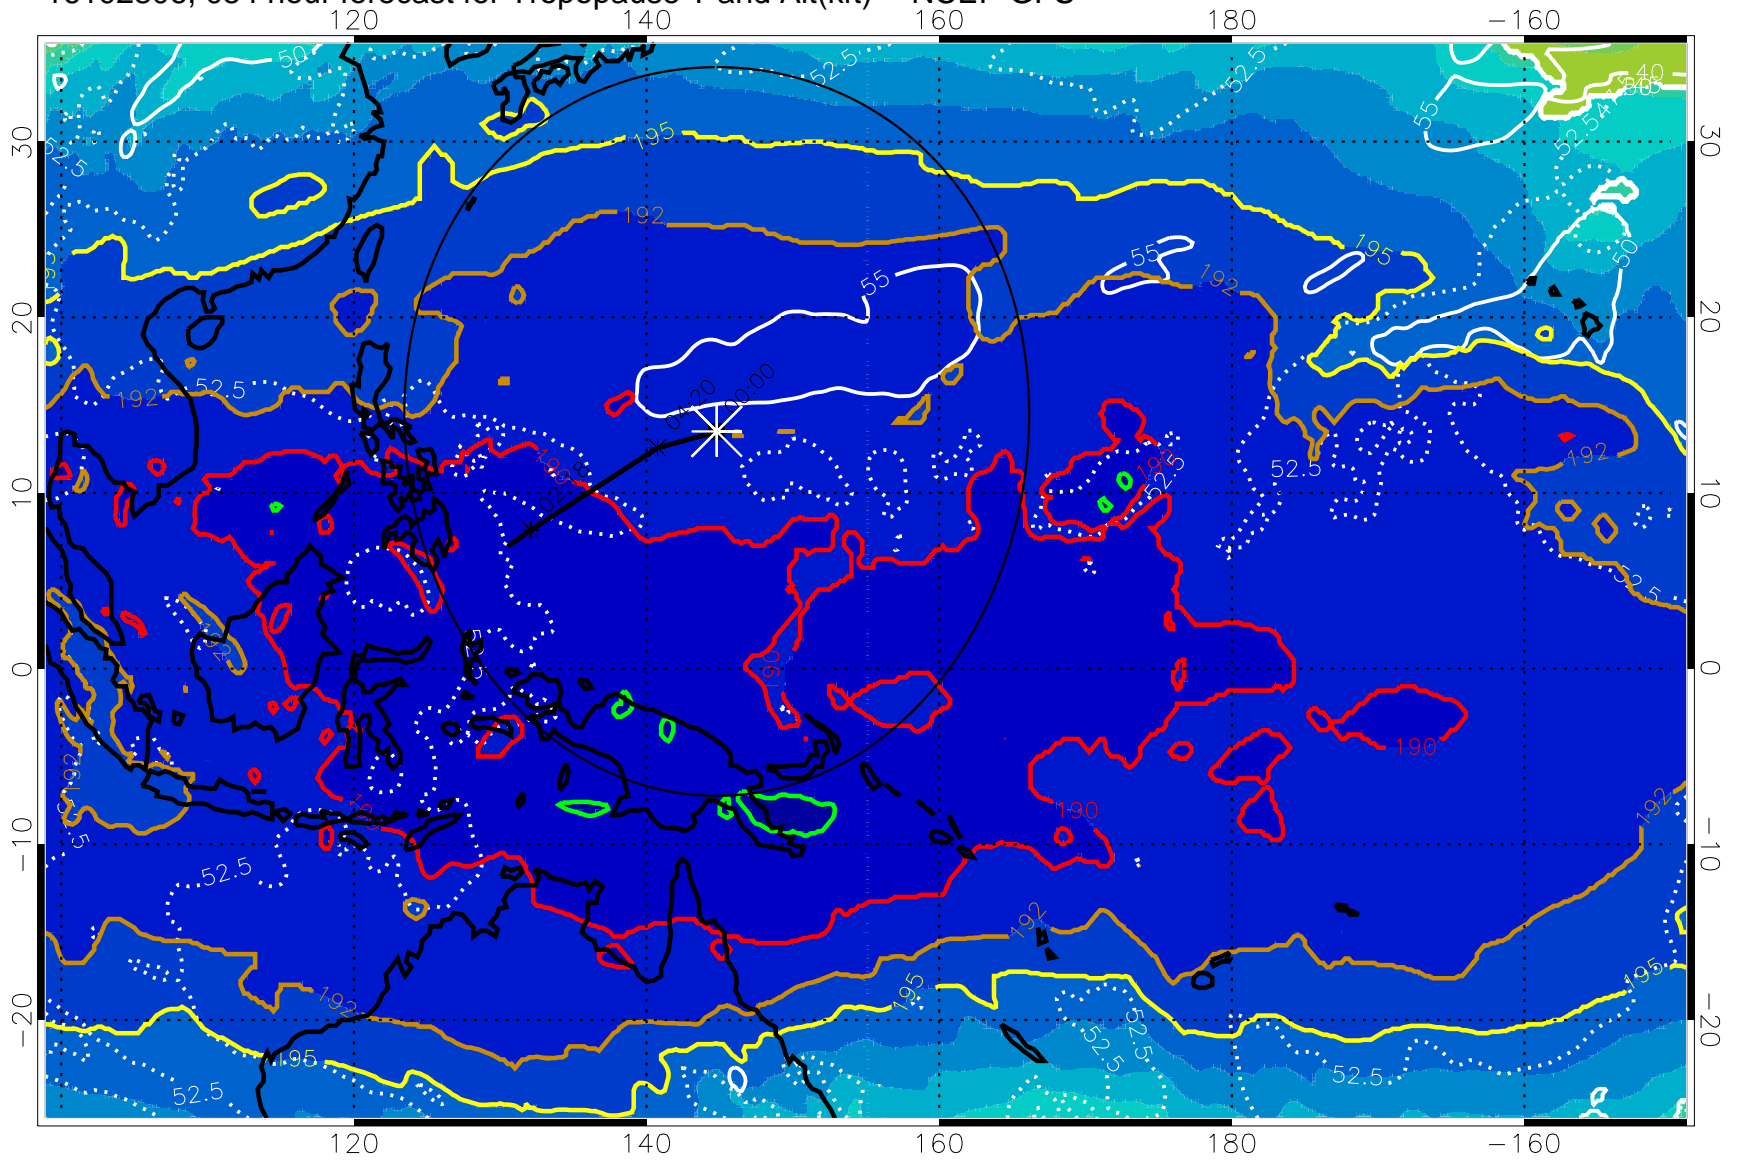

Range ring of 2304 km

16102800, 048 hour forecast for Tropopause T and Alt(kft) -- NCEP GFS

190 200 210 220 230

Tropopause T, K

Tropopause Altitude in kft (white)

192.5K Isotherm 195K Isotherm  
187.5K Isotherm 190K Isotherm

Range ring of 2304 km

16102806, 054 hour forecast for Tropopause T and Alt(kft) -- NCEP GFS

190      200      210      220      230  
Tropopause T, K

Tropopause Altitude in kft (white)

192.5K Isotherm    195K Isotherm  
187.5K Isotherm    190K Isotherm