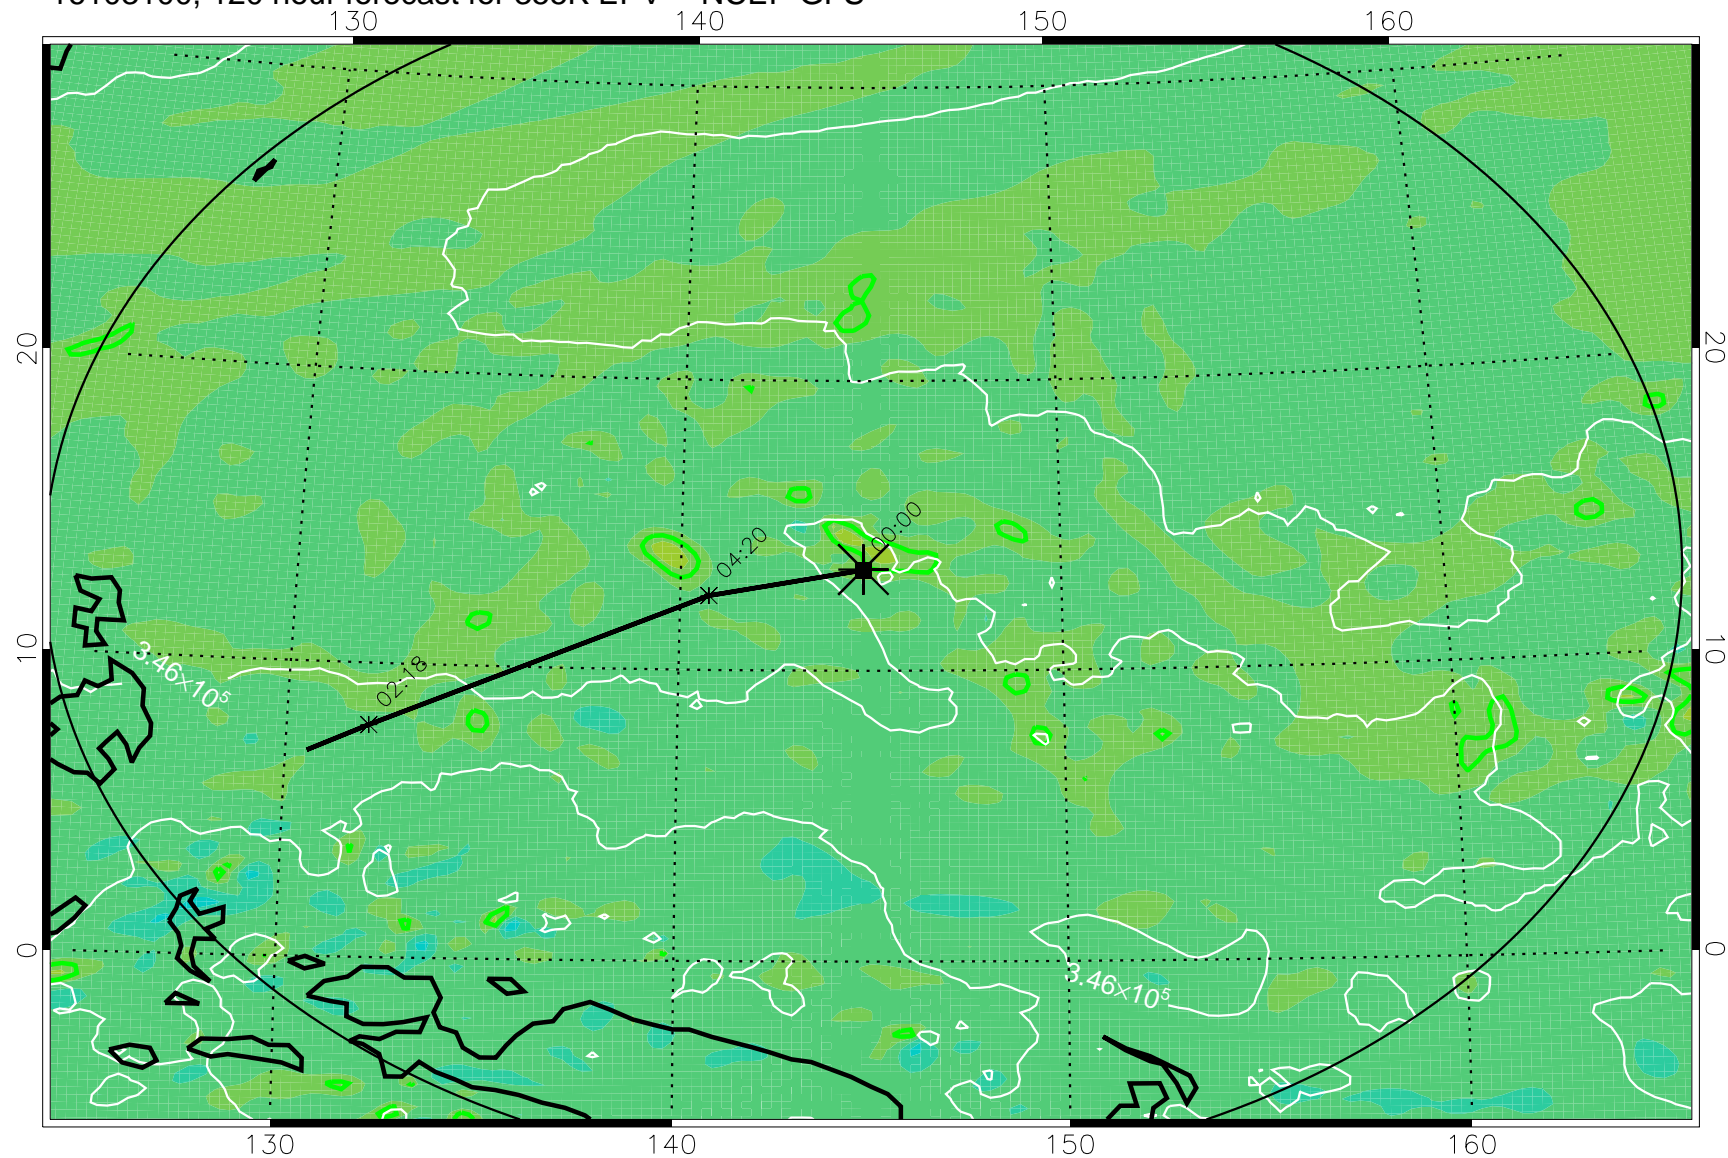

16102906, 078 hour forecast for 355K EPV -- NCEP GFS

355K Montgomery Streamfunction, white
EPV Tropopause (2 PVU) Position
Range ring of 2304 km

16102912, 084 hour forecast for 355K EPV -- NCEP GFS

355K Montgomery Streamfunction, white
EPV Tropopause (2 PVU) Position
Range ring of 2304 km

16102918, 090 hour forecast for 355K EPV -- NCEP GFS

355K Montgomery Streamfunction, white
EPV Tropopause (2 PVU) Position
Range ring of 2304 km

16103000, 096 hour forecast for 355K EPV -- NCEP GFS

355K Montgomery Streamfunction, white
EPV Tropopause (2 PVU) Position
Range ring of 2304 km

16103006, 102 hour forecast for 355K EPV -- NCEP GFS

355K Montgomery Streamfunction, white
EPV Tropopause (2 PVU) Position
Range ring of 2304 km

16103012, 108 hour forecast for 355K EPV -- NCEP GFS

355K Montgomery Streamfunction, white
EPV Tropopause (2 PVU) Position
Range ring of 2304 km

16103018, 114 hour forecast for 355K EPV -- NCEP GFS

355K Montgomery Streamfunction, white
EPV Tropopause (2 PVU) Position
Range ring of 2304 km

16103100, 120 hour forecast for 355K EPV -- NCEP GFS

355K Montgomery Streamfunction, white
EPV Tropopause (2 PVU) Position
Range ring of 2304 km