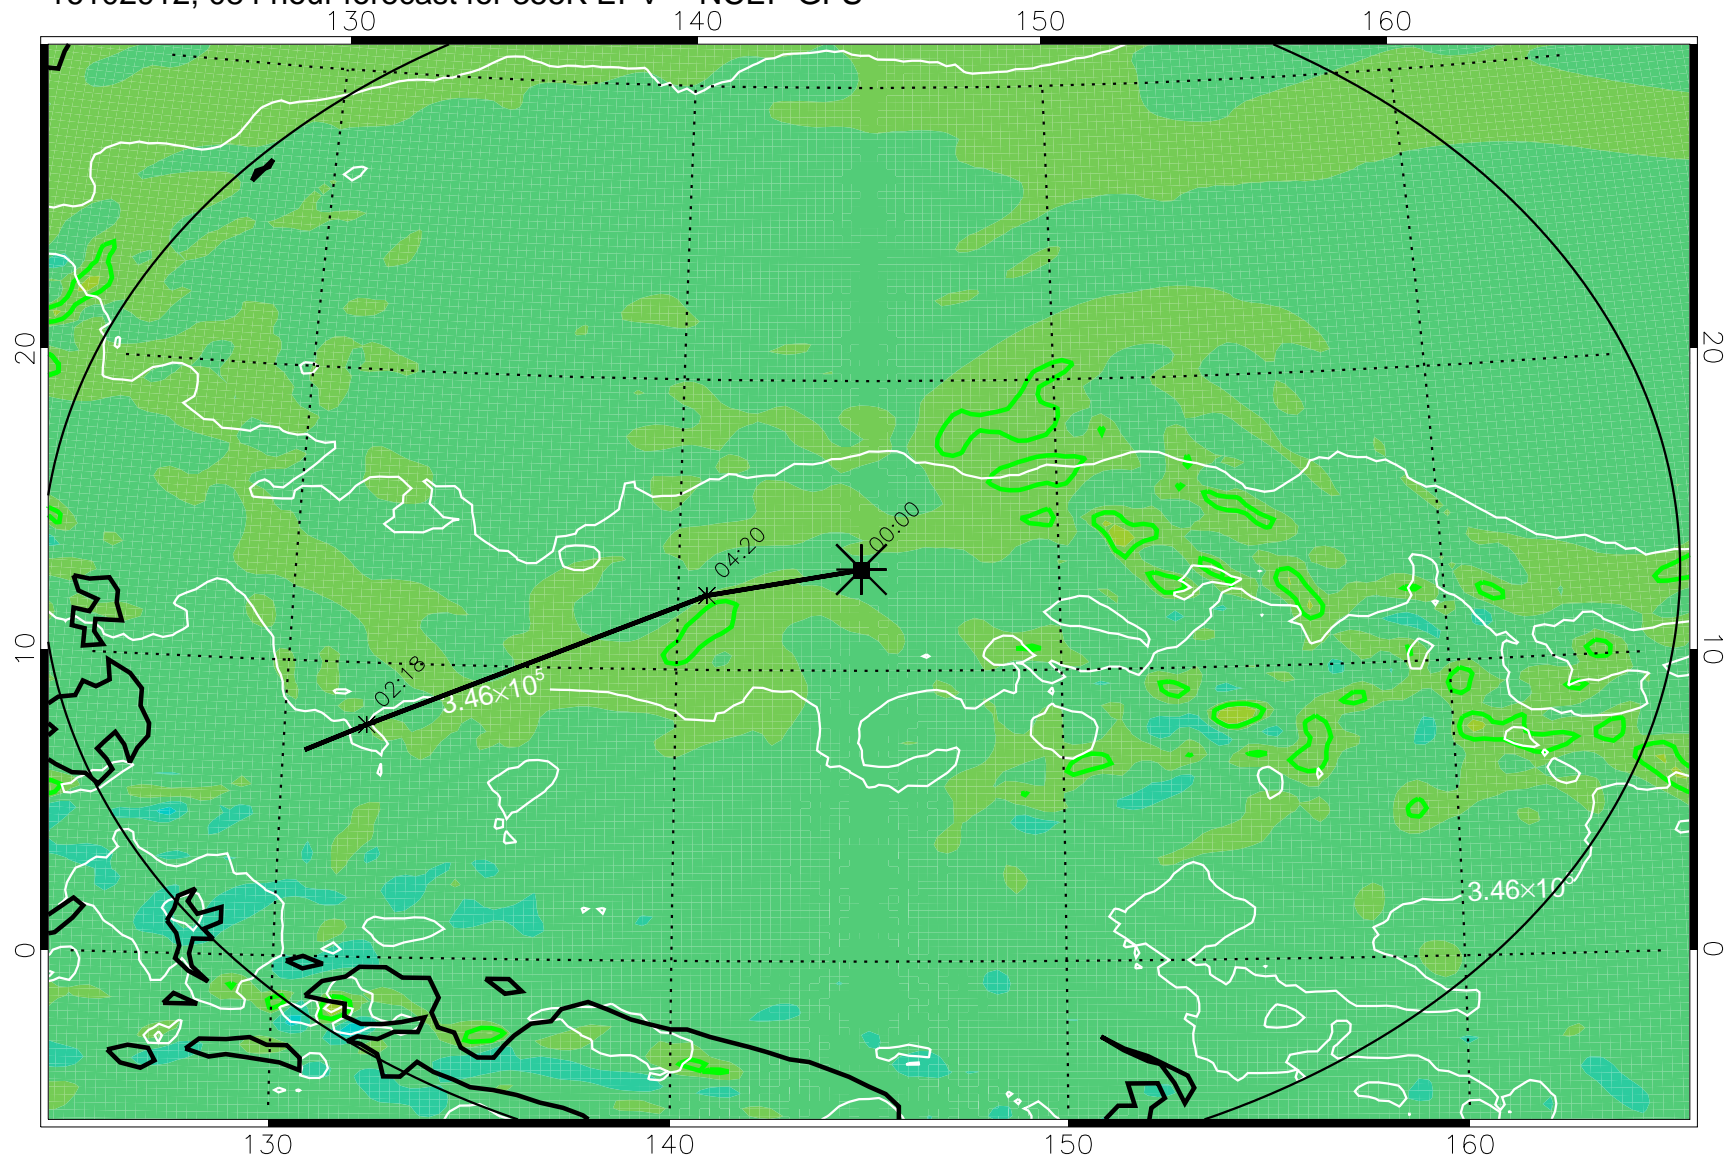

16102818, 066 hour forecast for 355K EPV -- NCEP GFS

355K Montgomery Streamfunction, white
EPV Tropopause (2 PVU) Position
Range ring of 2304 km

16102900, 072 hour forecast for 355K EPV -- NCEP GFS

355K Montgomery Streamfunction, white
EPV Tropopause (2 PVU) Position
Range ring of 2304 km

16102906, 078 hour forecast for 355K EPV -- NCEP GFS

355K Montgomery Streamfunction, white
EPV Tropopause (2 PVU) Position
Range ring of 2304 km

16102912, 084 hour forecast for 355K EPV -- NCEP GFS

355K Montgomery Streamfunction, white
EPV Tropopause (2 PVU) Position
Range ring of 2304 km

16102918, 090 hour forecast for 355K EPV -- NCEP GFS

355K Montgomery Streamfunction, white
EPV Tropopause (2 PVU) Position
Range ring of 2304 km

16103000, 096 hour forecast for 355K EPV -- NCEP GFS

355K Montgomery Streamfunction, white
EPV Tropopause (2 PVU) Position
Range ring of 2304 km

16103006, 102 hour forecast for 355K EPV -- NCEP GFS

355K Montgomery Streamfunction, white
EPV Tropopause (2 PVU) Position
Range ring of 2304 km

16103012, 108 hour forecast for 355K EPV -- NCEP GFS

355K Montgomery Streamfunction, white
EPV Tropopause (2 PVU) Position
Range ring of 2304 km