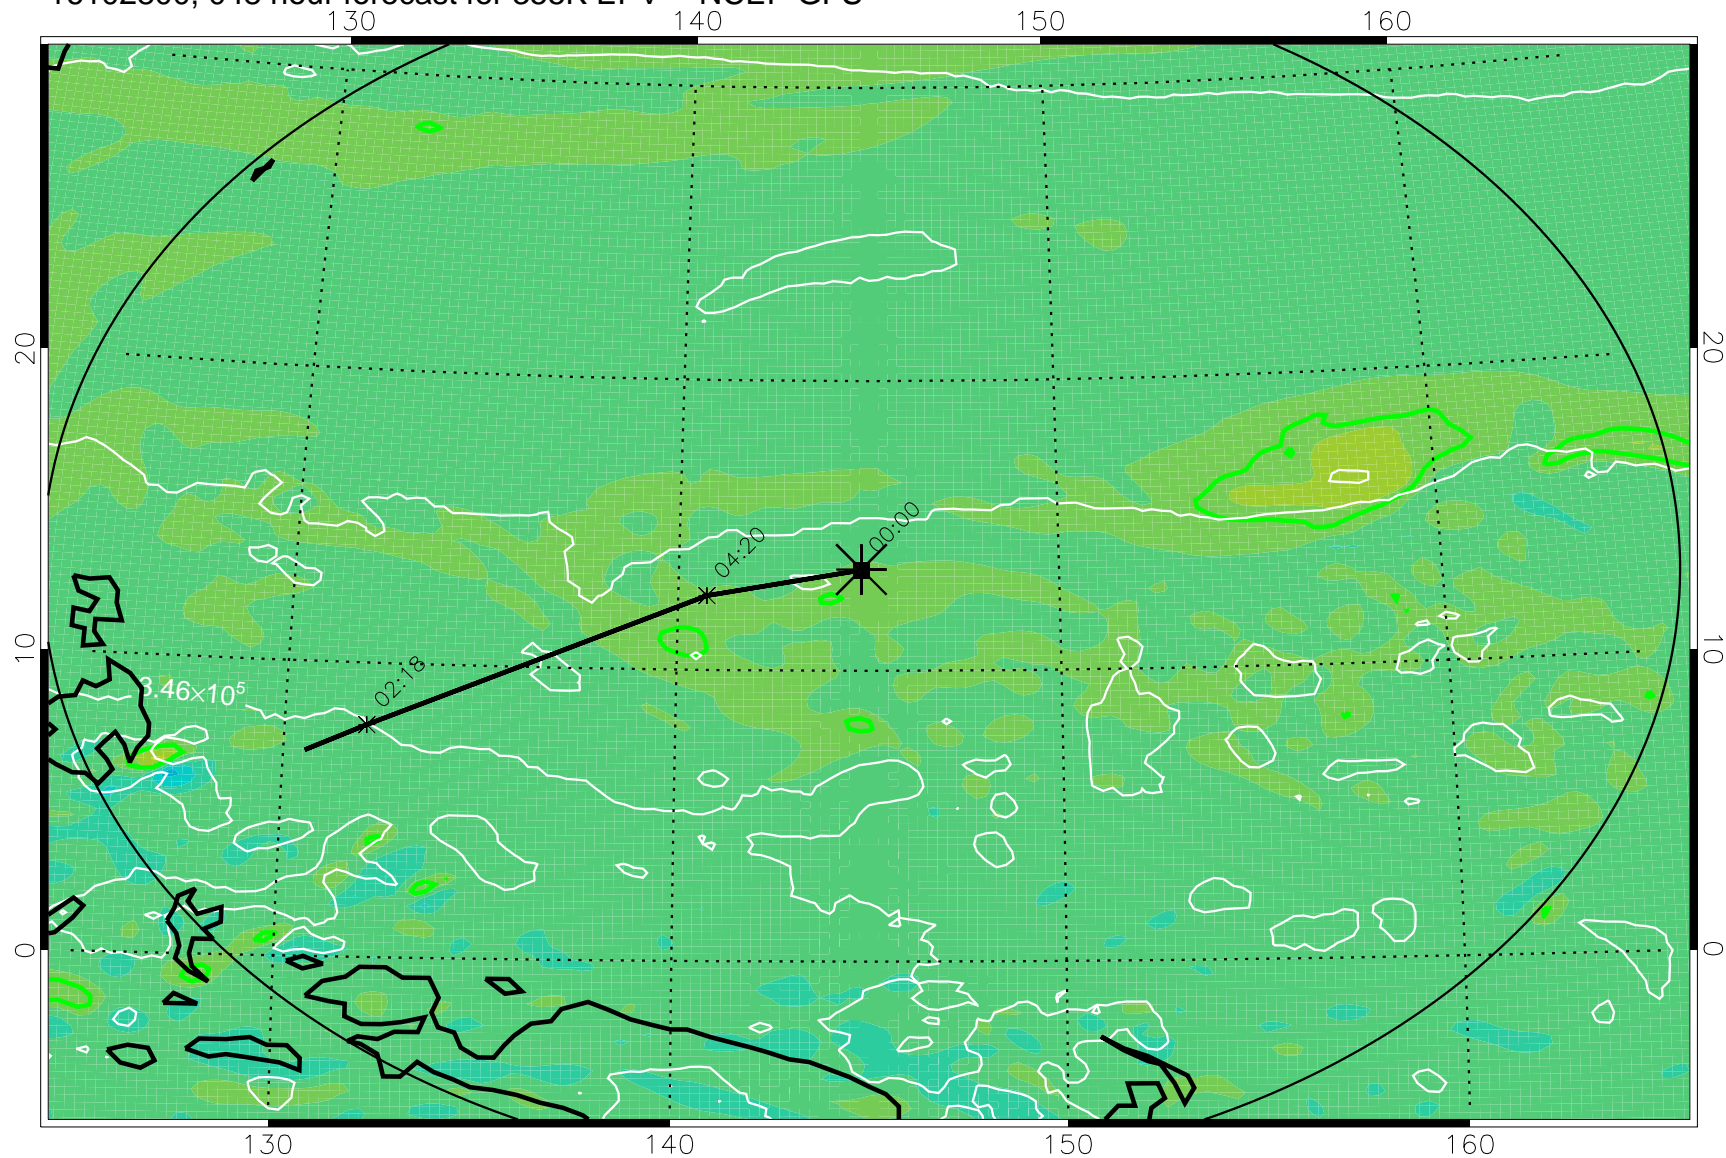

16102706, 030 hour forecast for 355K EPV -- NCEP GFS

355K Montgomery Streamfunction, white
EPV Tropopause (2 PVU) Position
Range ring of 2304 km

16102712, 036 hour forecast for 355K EPV -- NCEP GFS

355K Montgomery Streamfunction, white
EPV Tropopause (2 PVU) Position
Range ring of 2304 km

16102718, 042 hour forecast for 355K EPV -- NCEP GFS

355K Montgomery Streamfunction, white
EPV Tropopause (2 PVU) Position
Range ring of 2304 km

16102800, 048 hour forecast for 355K EPV -- NCEP GFS

355K Montgomery Streamfunction, white
EPV Tropopause (2 PVU) Position
Range ring of 2304 km

16102806, 054 hour forecast for 355K EPV -- NCEP GFS

355K Montgomery Streamfunction, white
EPV Tropopause (2 PVU) Position
Range ring of 2304 km

16102812, 060 hour forecast for 355K EPV -- NCEP GFS

355K Montgomery Streamfunction, white
EPV Tropopause (2 PVU) Position
Range ring of 2304 km

16102818, 066 hour forecast for 355K EPV -- NCEP GFS

355K Montgomery Streamfunction, white
EPV Tropopause (2 PVU) Position
Range ring of 2304 km

16102900, 072 hour forecast for 355K EPV -- NCEP GFS

355K Montgomery Streamfunction, white
EPV Tropopause (2 PVU) Position
Range ring of 2304 km