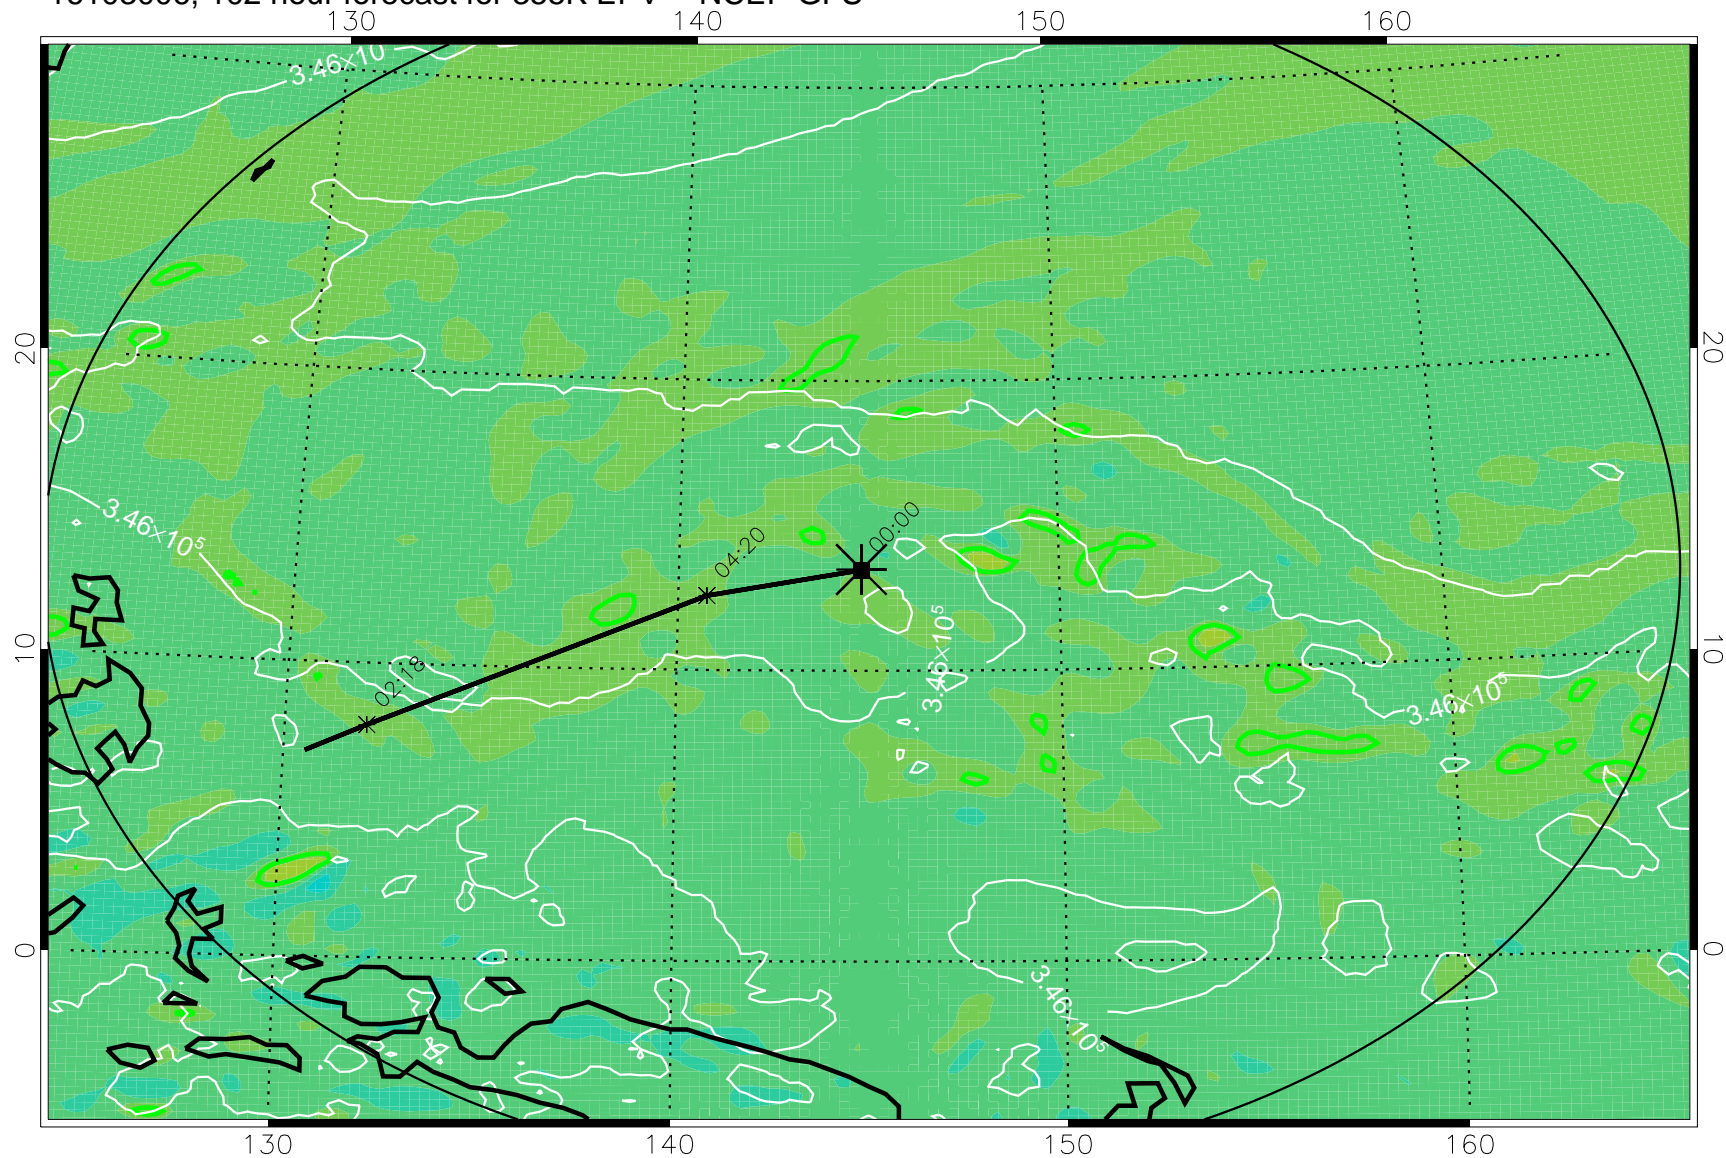

16102906, 078 hour forecast for 355K EPV -- NCEP GFS

355K Montgomery Streamfunction, white
EPV Tropopause (2 PVU) Position
Range ring of 2304 km

16102912, 084 hour forecast for 355K EPV -- NCEP GFS

355K Montgomery Streamfunction, white
EPV Tropopause (2 PVU) Position
Range ring of 2304 km

16102918, 090 hour forecast for 355K EPV -- NCEP GFS

355K Montgomery Streamfunction, white
EPV Tropopause (2 PVU) Position
Range ring of 2304 km

16103000, 096 hour forecast for 355K EPV -- NCEP GFS

355K Montgomery Streamfunction, white
EPV Tropopause (2 PVU) Position
Range ring of 2304 km

16103006, 102 hour forecast for 355K EPV -- NCEP GFS

355K Montgomery Streamfunction, white
EPV Tropopause (2 PVU) Position
Range ring of 2304 km

16103012, 108 hour forecast for 355K EPV -- NCEP GFS

355K Montgomery Streamfunction, white
EPV Tropopause (2 PVU) Position
Range ring of 2304 km

16103018, 114 hour forecast for 355K EPV -- NCEP GFS

355K Montgomery Streamfunction, white
EPV Tropopause (2 PVU) Position
Range ring of 2304 km

16103100, 120 hour forecast for 355K EPV -- NCEP GFS

355K Montgomery Streamfunction, white
EPV Tropopause (2 PVU) Position
Range ring of 2304 km