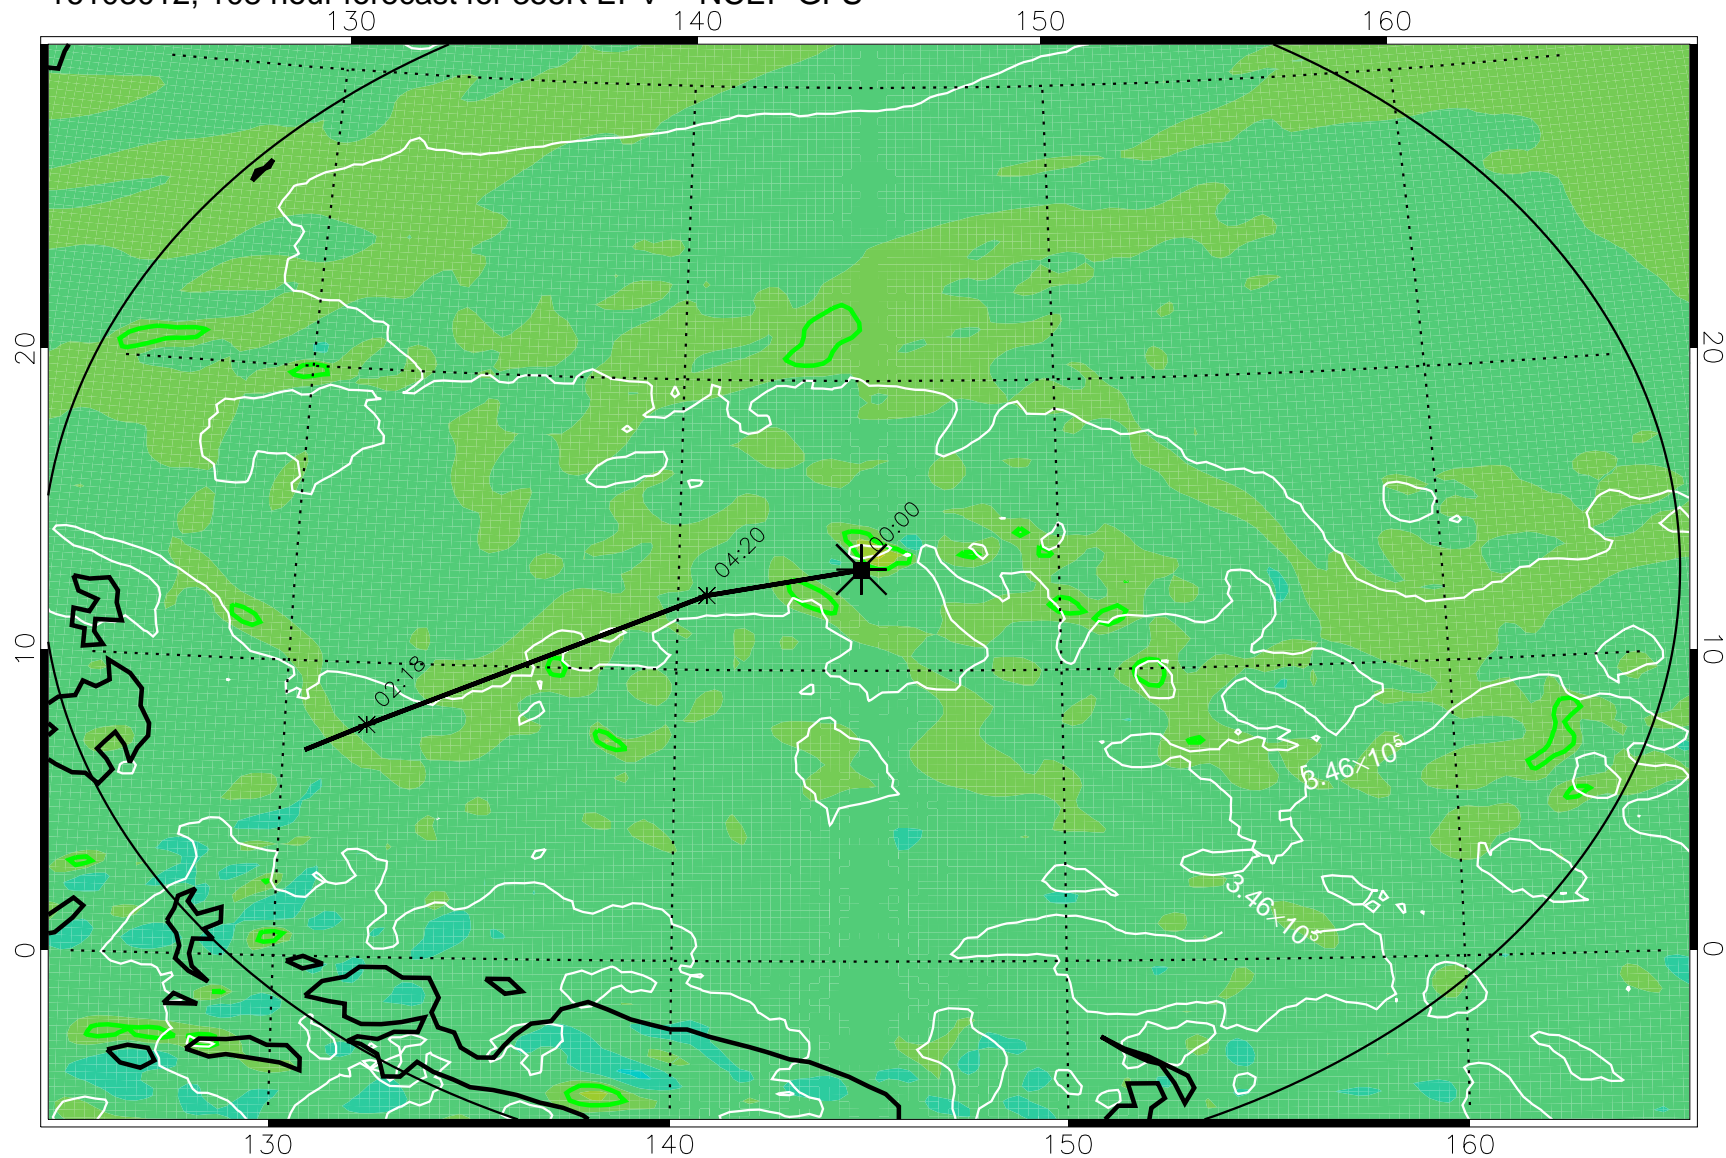

16102906, 078 hour forecast for 355K EPV -- NCEP GFS

355K Montgomery Streamfunction, white
EPV Tropopause (2 PVU) Position
Range ring of 2304 km

16102912, 084 hour forecast for 355K EPV -- NCEP GFS

355K Montgomery Streamfunction, white
EPV Tropopause (2 PVU) Position
Range ring of 2304 km

16102918, 090 hour forecast for 355K EPV -- NCEP GFS

355K Montgomery Streamfunction, white
EPV Tropopause (2 PVU) Position
Range ring of 2304 km

16103000, 096 hour forecast for 355K EPV -- NCEP GFS

355K Montgomery Streamfunction, white
EPV Tropopause (2 PVU) Position
Range ring of 2304 km

16103006, 102 hour forecast for 355K EPV -- NCEP GFS

355K Montgomery Streamfunction, white
EPV Tropopause (2 PVU) Position
Range ring of 2304 km

16103012, 108 hour forecast for 355K EPV -- NCEP GFS

355K Montgomery Streamfunction, white
EPV Tropopause (2 PVU) Position
Range ring of 2304 km

16103018, 114 hour forecast for 355K EPV -- NCEP GFS

355K Montgomery Streamfunction, white
EPV Tropopause (2 PVU) Position
Range ring of 2304 km

16103100, 120 hour forecast for 355K EPV -- NCEP GFS

355K Montgomery Streamfunction, white
EPV Tropopause (2 PVU) Position
Range ring of 2304 km