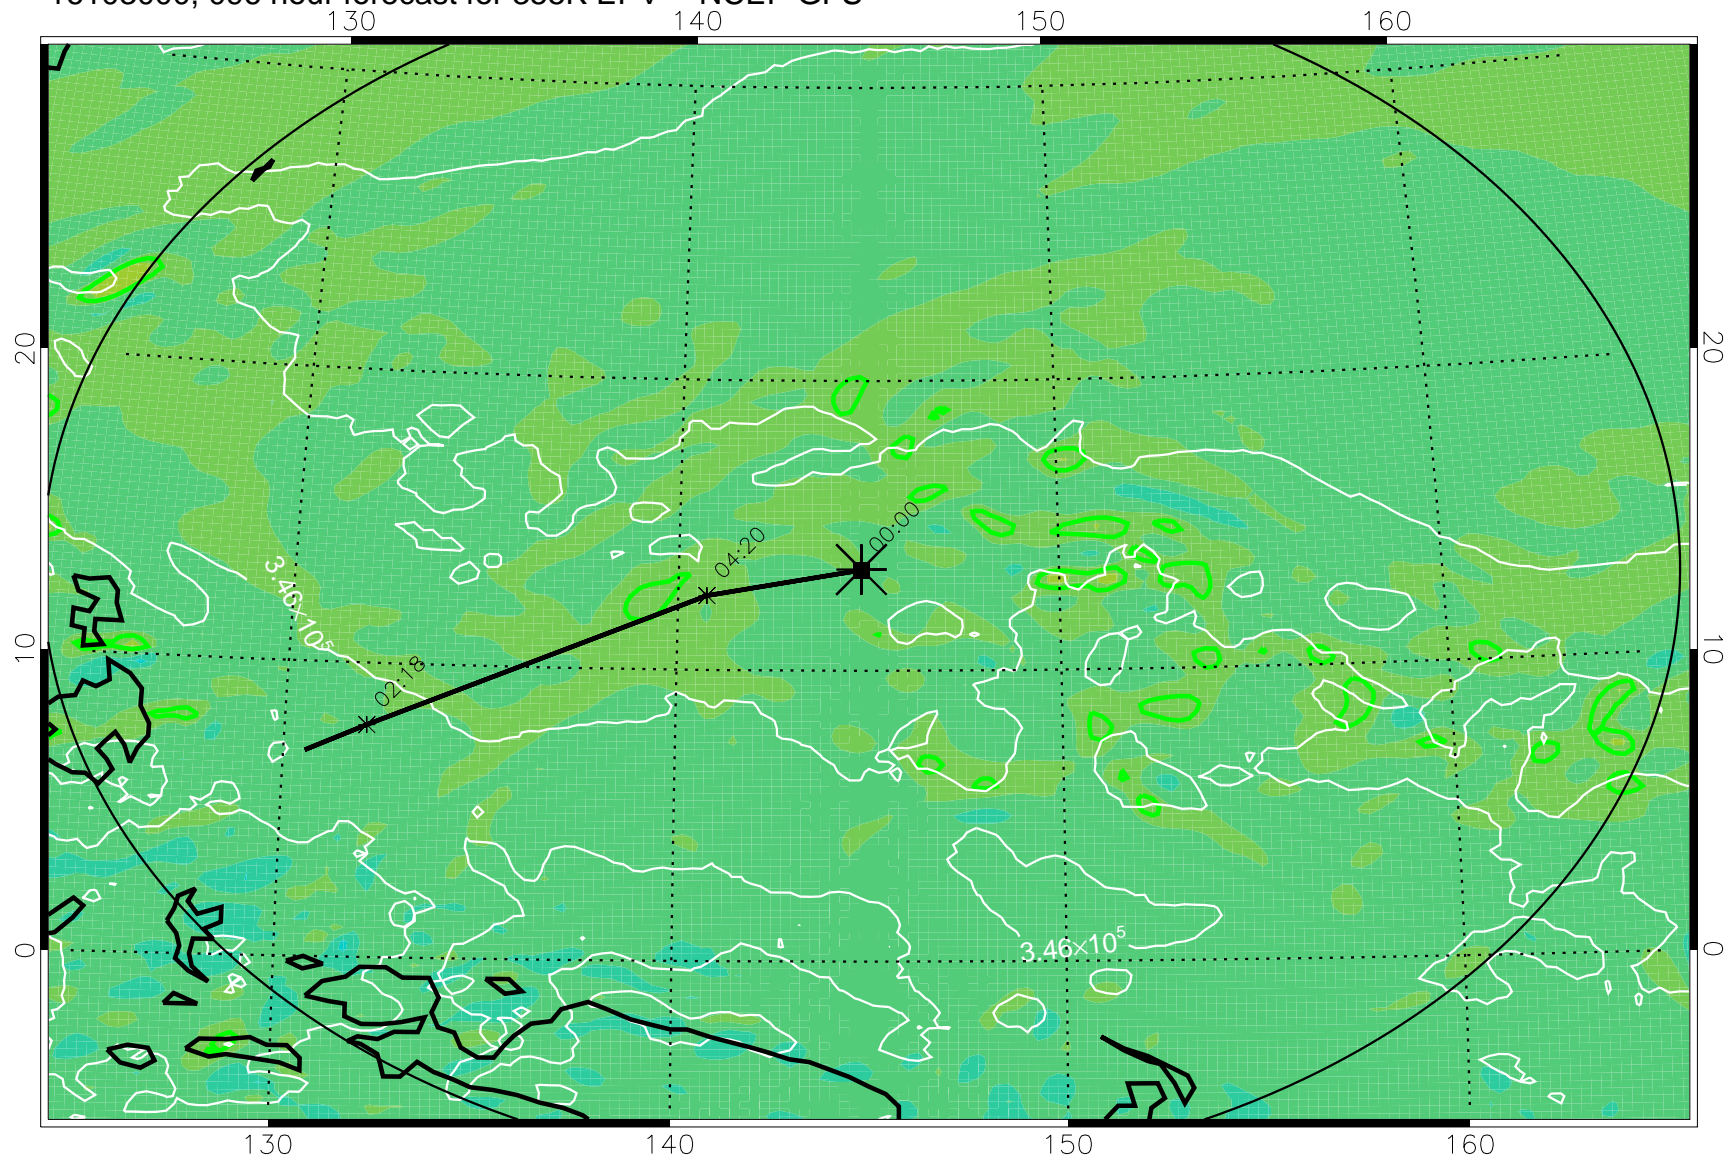

16102818, 066 hour forecast for 355K EPV -- NCEP GFS

355K Montgomery Streamfunction, white
EPV Tropopause (2 PVU) Position
Range ring of 2304 km

16102900, 072 hour forecast for 355K EPV -- NCEP GFS

355K Montgomery Streamfunction, white
EPV Tropopause (2 PVU) Position
Range ring of 2304 km

16102906, 078 hour forecast for 355K EPV -- NCEP GFS

355K Montgomery Streamfunction, white
EPV Tropopause (2 PVU) Position
Range ring of 2304 km

16102912, 084 hour forecast for 355K EPV -- NCEP GFS

355K Montgomery Streamfunction, white
EPV Tropopause (2 PVU) Position
Range ring of 2304 km

16102918, 090 hour forecast for 355K EPV -- NCEP GFS

355K Montgomery Streamfunction, white
EPV Tropopause (2 PVU) Position
Range ring of 2304 km

16103000, 096 hour forecast for 355K EPV -- NCEP GFS

355K Montgomery Streamfunction, white
EPV Tropopause (2 PVU) Position
Range ring of 2304 km

16103006, 102 hour forecast for 355K EPV -- NCEP GFS

355K Montgomery Streamfunction, white
EPV Tropopause (2 PVU) Position
Range ring of 2304 km

16103012, 108 hour forecast for 355K EPV -- NCEP GFS

355K Montgomery Streamfunction, white
EPV Tropopause (2 PVU) Position
Range ring of 2304 km