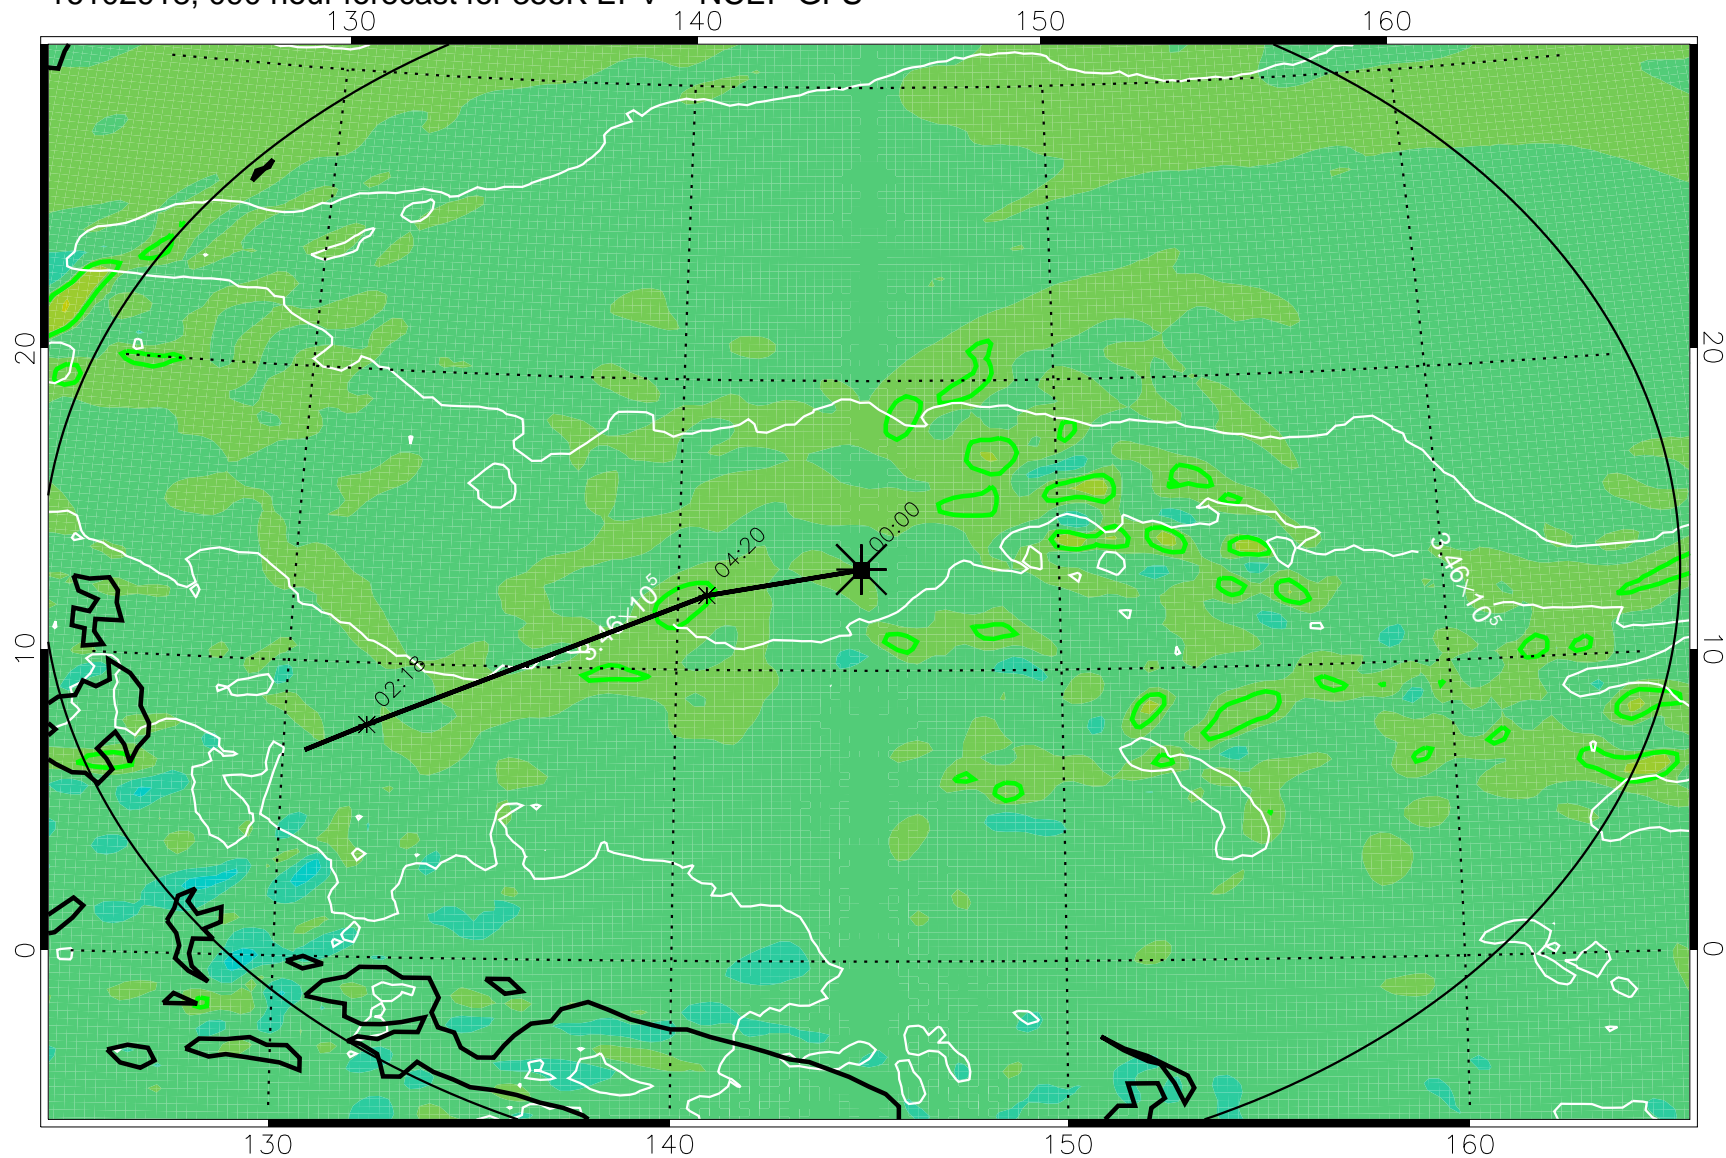

16102818, 066 hour forecast for 355K EPV -- NCEP GFS

355K Montgomery Streamfunction, white
EPV Tropopause (2 PVU) Position
Range ring of 2304 km

16102900, 072 hour forecast for 355K EPV -- NCEP GFS

355K Montgomery Streamfunction, white
EPV Tropopause (2 PVU) Position
Range ring of 2304 km

16102906, 078 hour forecast for 355K EPV -- NCEP GFS

355K Montgomery Streamfunction, white
EPV Tropopause (2 PVU) Position
Range ring of 2304 km

16102912, 084 hour forecast for 355K EPV -- NCEP GFS

355K Montgomery Streamfunction, white
EPV Tropopause (2 PVU) Position
Range ring of 2304 km

16102918, 090 hour forecast for 355K EPV -- NCEP GFS

355K Montgomery Streamfunction, white
EPV Tropopause (2 PVU) Position
Range ring of 2304 km

16103000, 096 hour forecast for 355K EPV -- NCEP GFS

355K Montgomery Streamfunction, white
EPV Tropopause (2 PVU) Position
Range ring of 2304 km

16103006, 102 hour forecast for 355K EPV -- NCEP GFS

355K Montgomery Streamfunction, white
EPV Tropopause (2 PVU) Position
Range ring of 2304 km

16103012, 108 hour forecast for 355K EPV -- NCEP GFS

355K Montgomery Streamfunction, white
EPV Tropopause (2 PVU) Position
Range ring of 2304 km