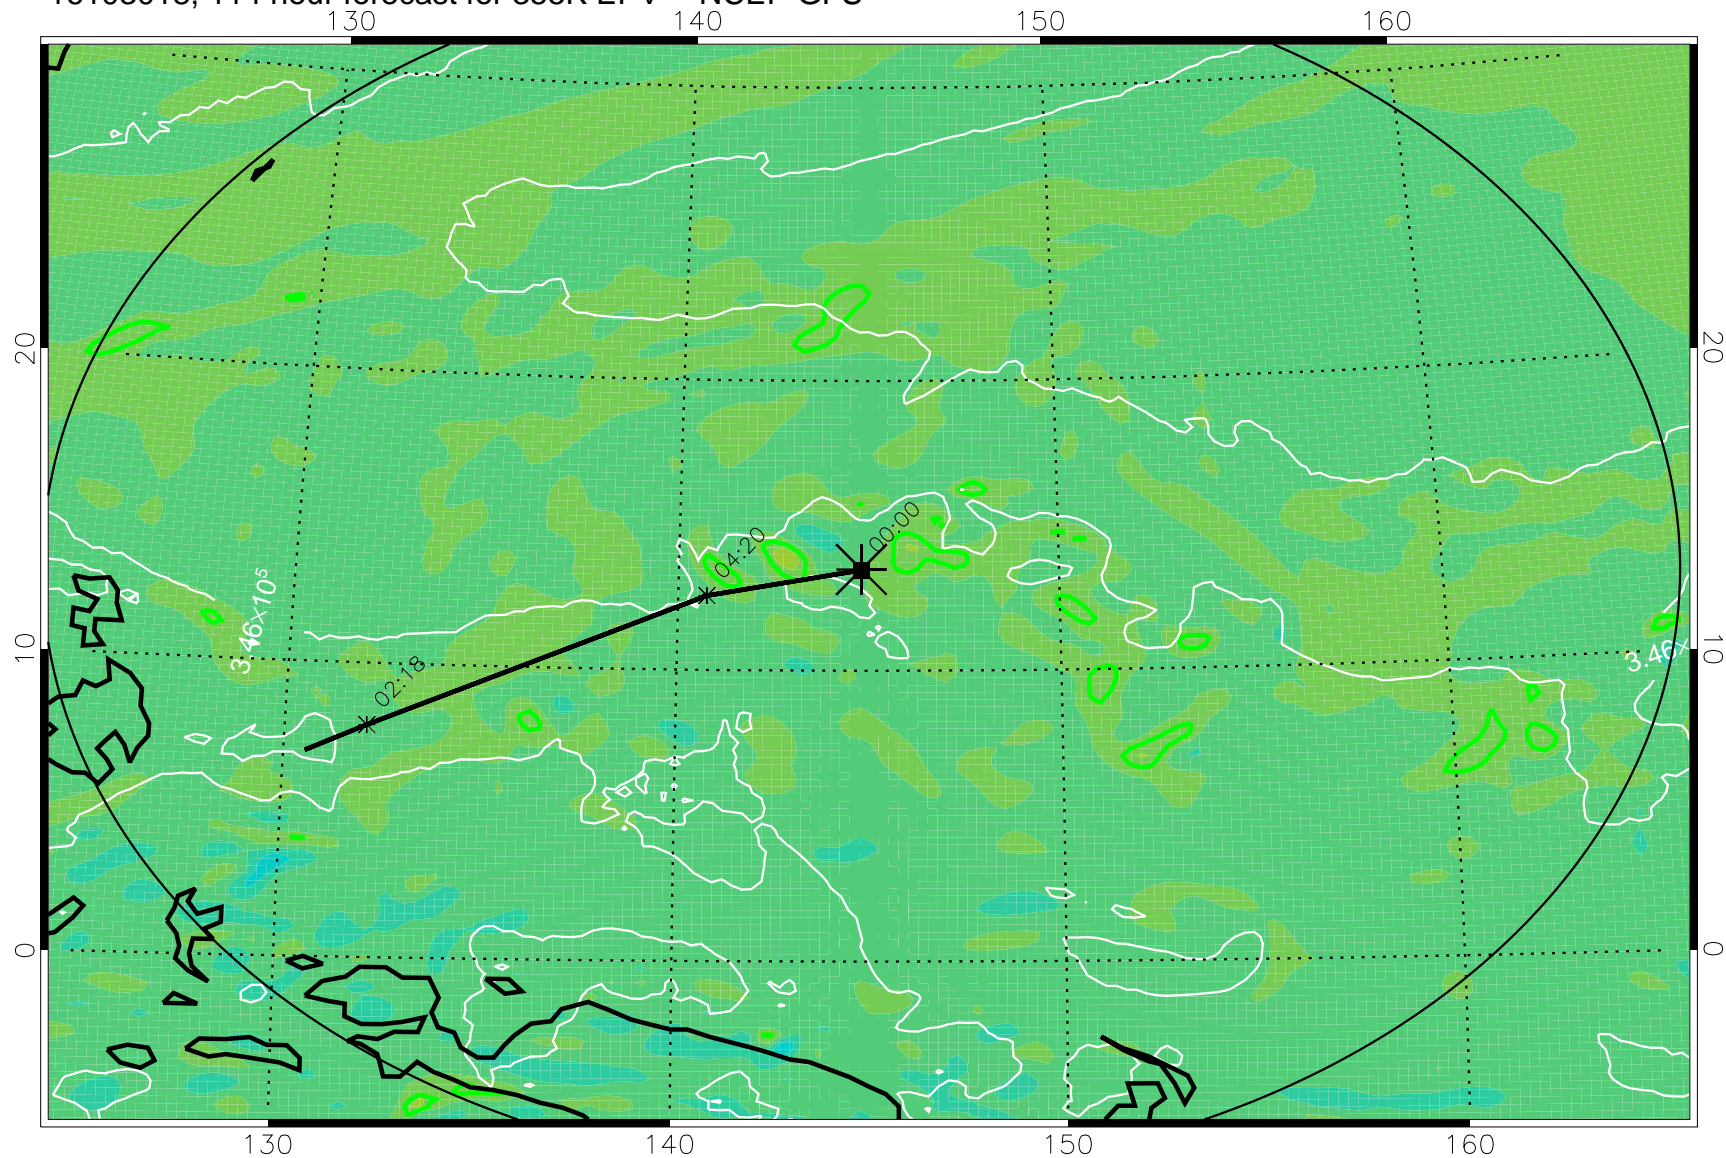

16102906, 078 hour forecast for 355K EPV -- NCEP GFS

355K Montgomery Streamfunction, white
EPV Tropopause (2 PVU) Position
Range ring of 2304 km

16102912, 084 hour forecast for 355K EPV -- NCEP GFS

355K Montgomery Streamfunction, white
EPV Tropopause (2 PVU) Position
Range ring of 2304 km

16102918, 090 hour forecast for 355K EPV -- NCEP GFS

355K Montgomery Streamfunction, white
EPV Tropopause (2 PVU) Position
Range ring of 2304 km

16103000, 096 hour forecast for 355K EPV -- NCEP GFS

355K Montgomery Streamfunction, white
EPV Tropopause (2 PVU) Position
Range ring of 2304 km

16103006, 102 hour forecast for 355K EPV -- NCEP GFS

355K Montgomery Streamfunction, white
EPV Tropopause (2 PVU) Position
Range ring of 2304 km

16103012, 108 hour forecast for 355K EPV -- NCEP GFS

355K Montgomery Streamfunction, white
EPV Tropopause (2 PVU) Position
Range ring of 2304 km

16103018, 114 hour forecast for 355K EPV -- NCEP GFS

355K Montgomery Streamfunction, white
EPV Tropopause (2 PVU) Position
Range ring of 2304 km

16103100, 120 hour forecast for 355K EPV -- NCEP GFS

355K Montgomery Streamfunction, white
EPV Tropopause (2 PVU) Position
Range ring of 2304 km