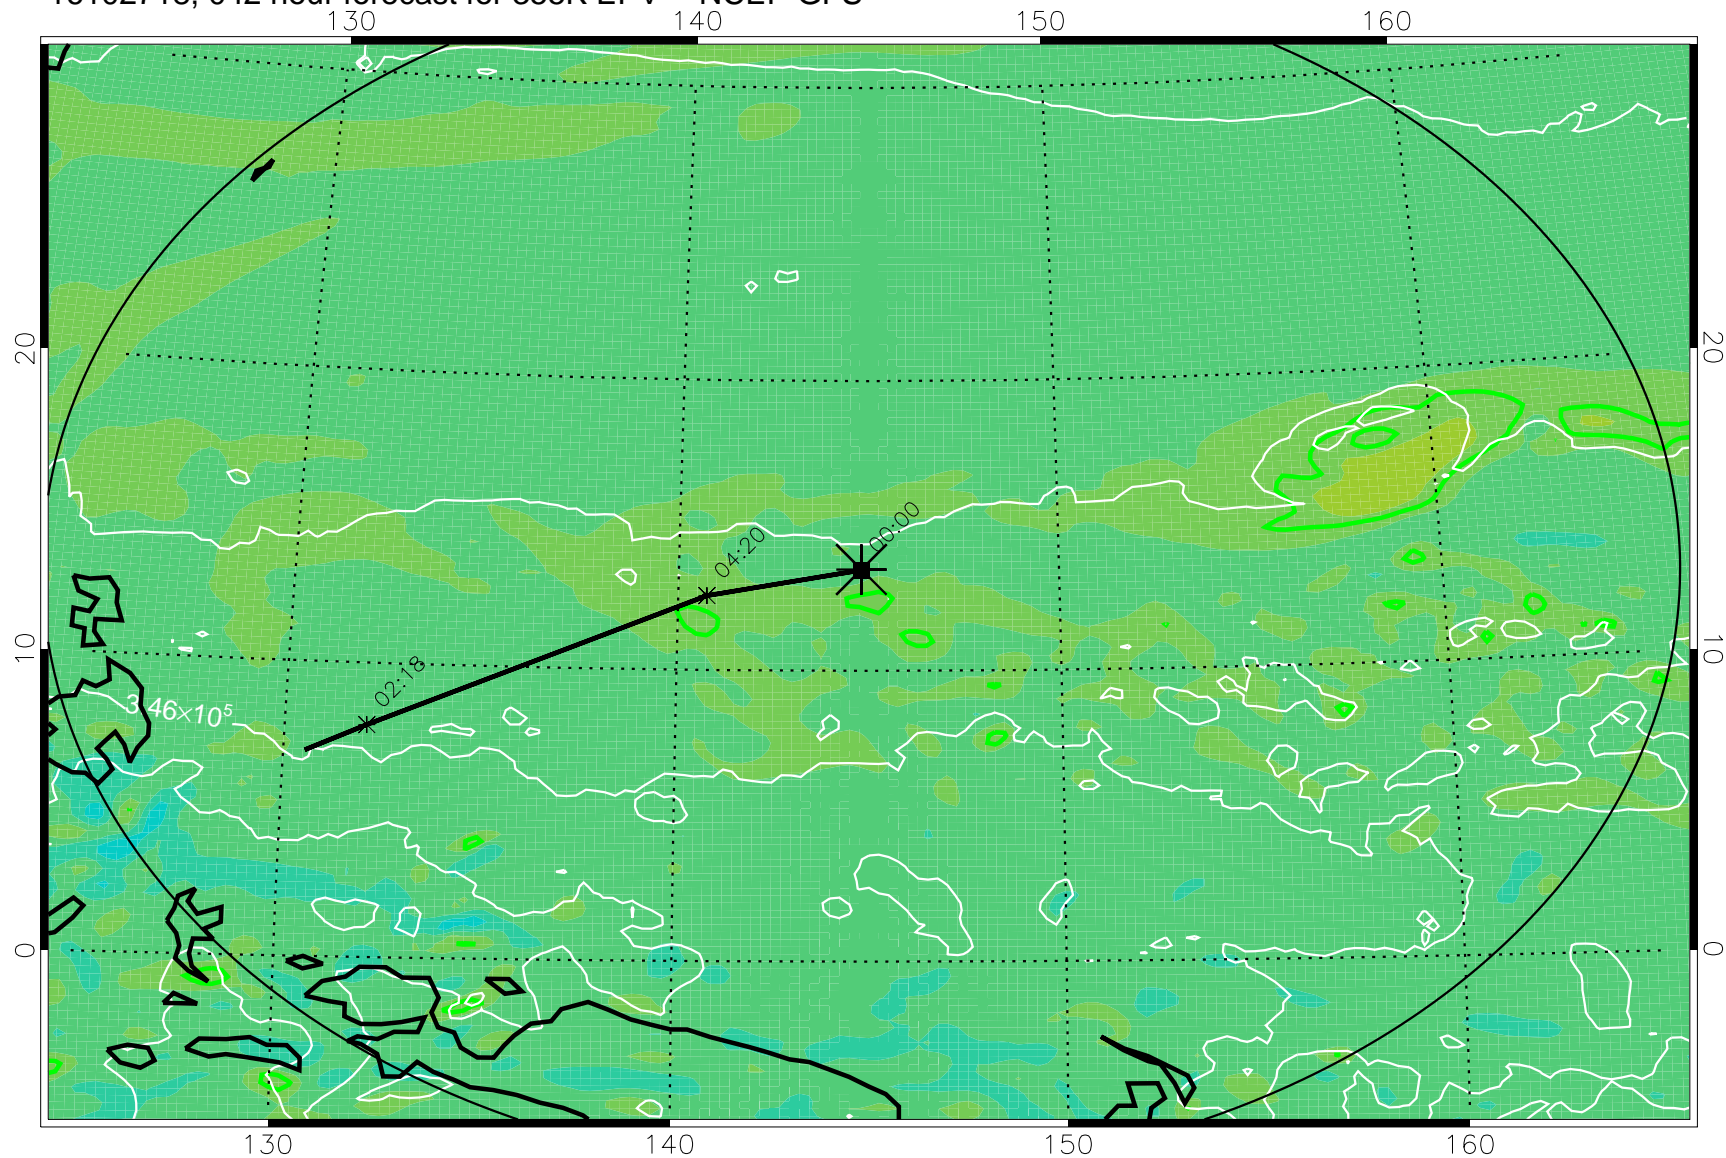

16102706, 030 hour forecast for 355K EPV -- NCEP GFS

355K Montgomery Streamfunction, white
EPV Tropopause (2 PVU) Position
Range ring of 2304 km

16102712, 036 hour forecast for 355K EPV -- NCEP GFS

355K Montgomery Streamfunction, white
EPV Tropopause (2 PVU) Position
Range ring of 2304 km

16102718, 042 hour forecast for 355K EPV -- NCEP GFS

355K Montgomery Streamfunction, white
EPV Tropopause (2 PVU) Position
Range ring of 2304 km

16102800, 048 hour forecast for 355K EPV -- NCEP GFS

355K Montgomery Streamfunction, white
EPV Tropopause (2 PVU) Position
Range ring of 2304 km

16102806, 054 hour forecast for 355K EPV -- NCEP GFS

355K Montgomery Streamfunction, white
EPV Tropopause (2 PVU) Position
Range ring of 2304 km

16102812, 060 hour forecast for 355K EPV -- NCEP GFS

355K Montgomery Streamfunction, white
EPV Tropopause (2 PVU) Position
Range ring of 2304 km

16102818, 066 hour forecast for 355K EPV -- NCEP GFS

355K Montgomery Streamfunction, white
EPV Tropopause (2 PVU) Position
Range ring of 2304 km

16102900, 072 hour forecast for 355K EPV -- NCEP GFS

355K Montgomery Streamfunction, white
EPV Tropopause (2 PVU) Position
Range ring of 2304 km