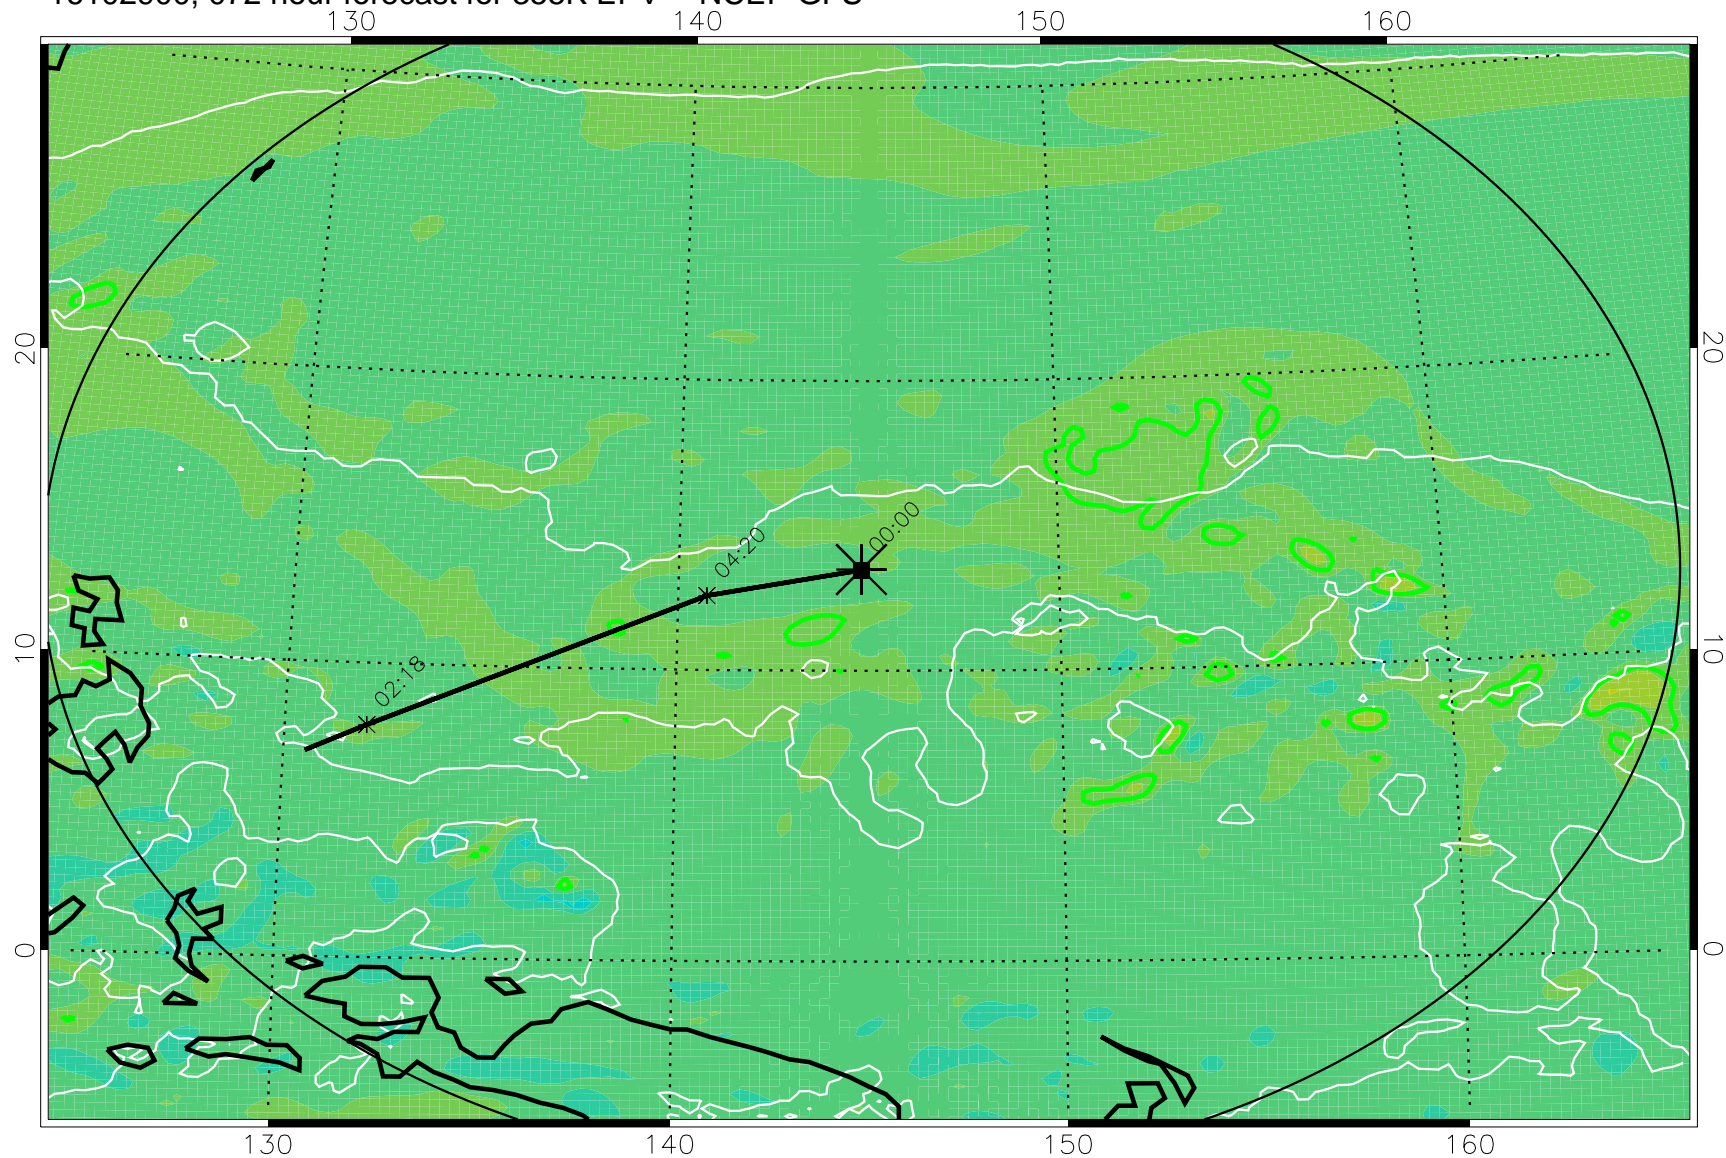

16102806, 054 hour forecast for 355K EPV -- NCEP GFS

355K Montgomery Streamfunction, white
EPV Tropopause (2 PVU) Position
Range ring of 2304 km

16102812, 060 hour forecast for 355K EPV -- NCEP GFS

355K Montgomery Streamfunction, white
EPV Tropopause (2 PVU) Position
Range ring of 2304 km

16102818, 066 hour forecast for 355K EPV -- NCEP GFS

355K Montgomery Streamfunction, white
EPV Tropopause (2 PVU) Position
Range ring of 2304 km

16102900, 072 hour forecast for 355K EPV -- NCEP GFS

355K Montgomery Streamfunction, white
EPV Tropopause (2 PVU) Position
Range ring of 2304 km

16102906, 078 hour forecast for 355K EPV -- NCEP GFS

355K Montgomery Streamfunction, white
EPV Tropopause (2 PVU) Position
Range ring of 2304 km

16102912, 084 hour forecast for 355K EPV -- NCEP GFS

355K Montgomery Streamfunction, white
EPV Tropopause (2 PVU) Position
Range ring of 2304 km

16102918, 090 hour forecast for 355K EPV -- NCEP GFS

355K Montgomery Streamfunction, white
EPV Tropopause (2 PVU) Position
Range ring of 2304 km

16103000, 096 hour forecast for 355K EPV -- NCEP GFS

355K Montgomery Streamfunction, white
EPV Tropopause (2 PVU) Position
Range ring of 2304 km