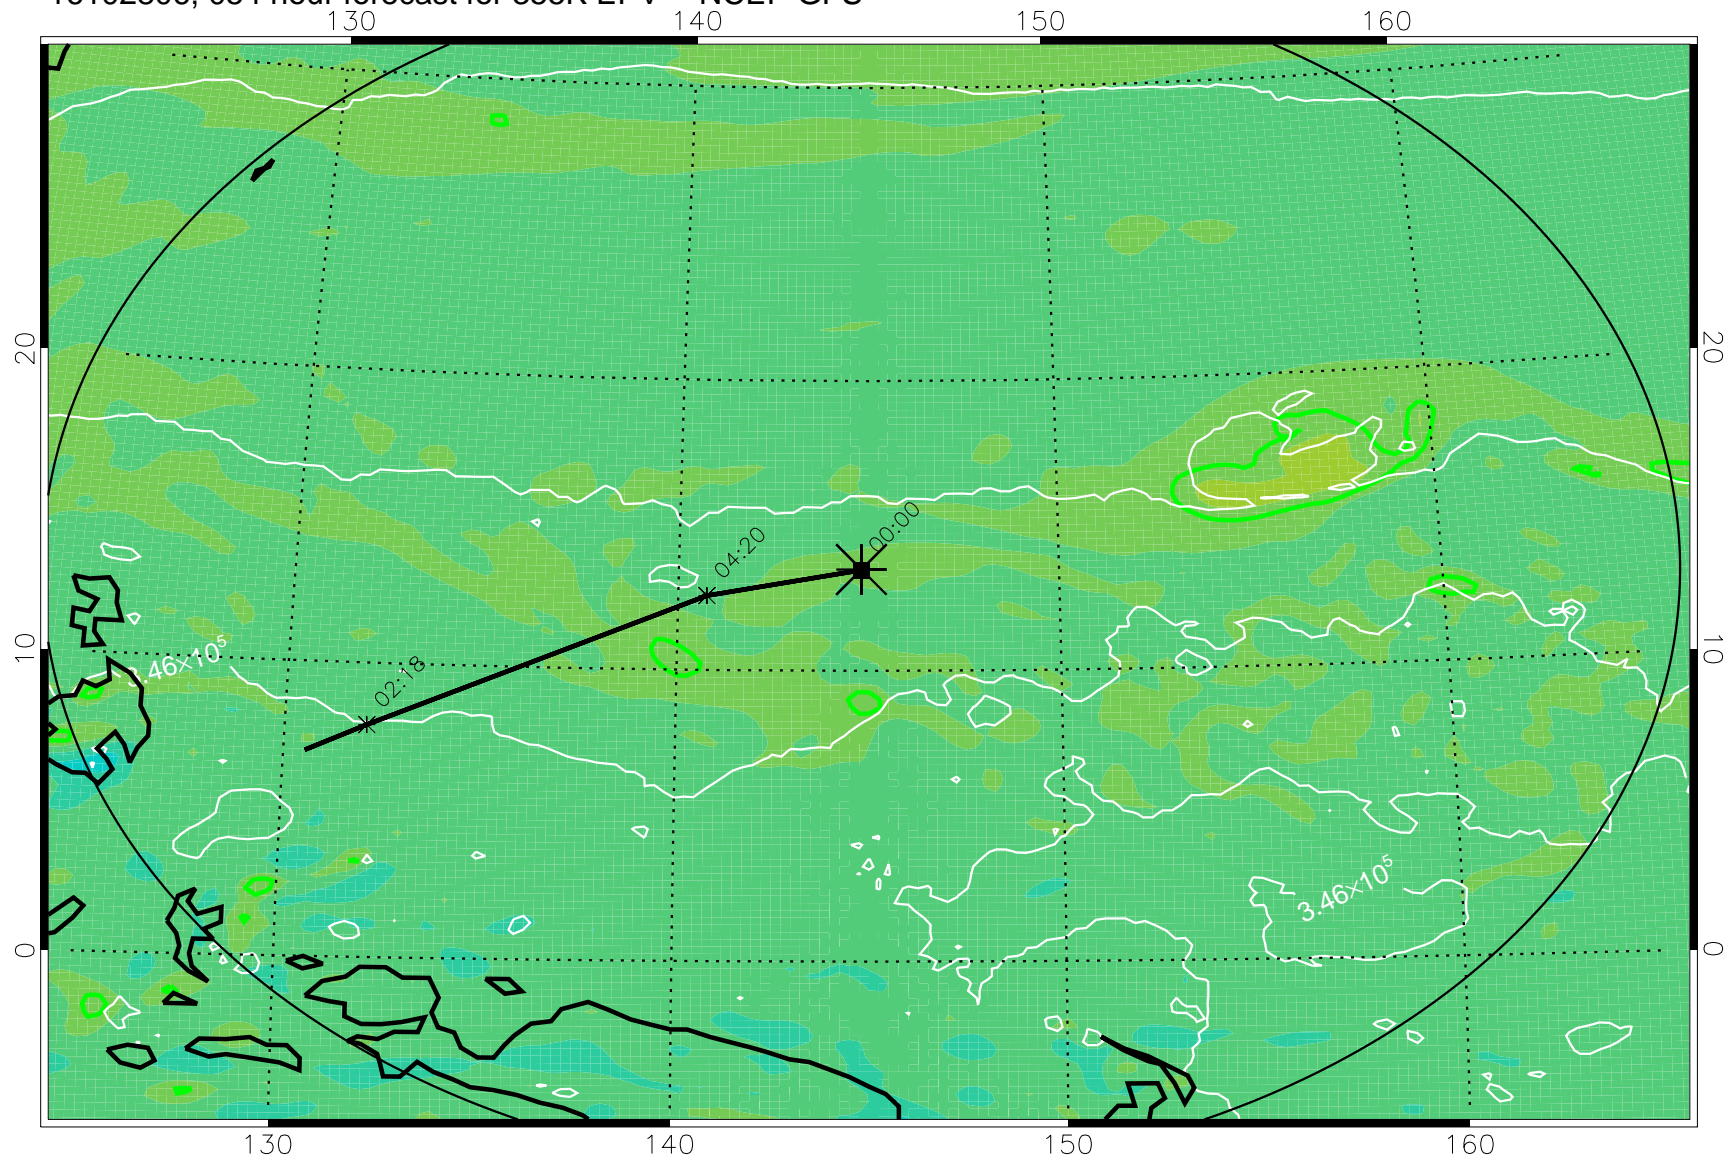

16102718, 042 hour forecast for 355K EPV -- NCEP GFS

355K Montgomery Streamfunction, white
EPV Tropopause (2 PVU) Position
Range ring of 2304 km

16102800, 048 hour forecast for 355K EPV -- NCEP GFS

355K Montgomery Streamfunction, white
EPV Tropopause (2 PVU) Position
Range ring of 2304 km

16102806, 054 hour forecast for 355K EPV -- NCEP GFS

355K Montgomery Streamfunction, white
EPV Tropopause (2 PVU) Position
Range ring of 2304 km

16102812, 060 hour forecast for 355K EPV -- NCEP GFS

355K Montgomery Streamfunction, white
EPV Tropopause (2 PVU) Position
Range ring of 2304 km

16102818, 066 hour forecast for 355K EPV -- NCEP GFS

355K Montgomery Streamfunction, white
EPV Tropopause (2 PVU) Position
Range ring of 2304 km

16102900, 072 hour forecast for 355K EPV -- NCEP GFS

355K Montgomery Streamfunction, white
EPV Tropopause (2 PVU) Position
Range ring of 2304 km

16102906, 078 hour forecast for 355K EPV -- NCEP GFS

355K Montgomery Streamfunction, white
EPV Tropopause (2 PVU) Position
Range ring of 2304 km

16102912, 084 hour forecast for 355K EPV -- NCEP GFS

355K Montgomery Streamfunction, white
EPV Tropopause (2 PVU) Position
Range ring of 2304 km