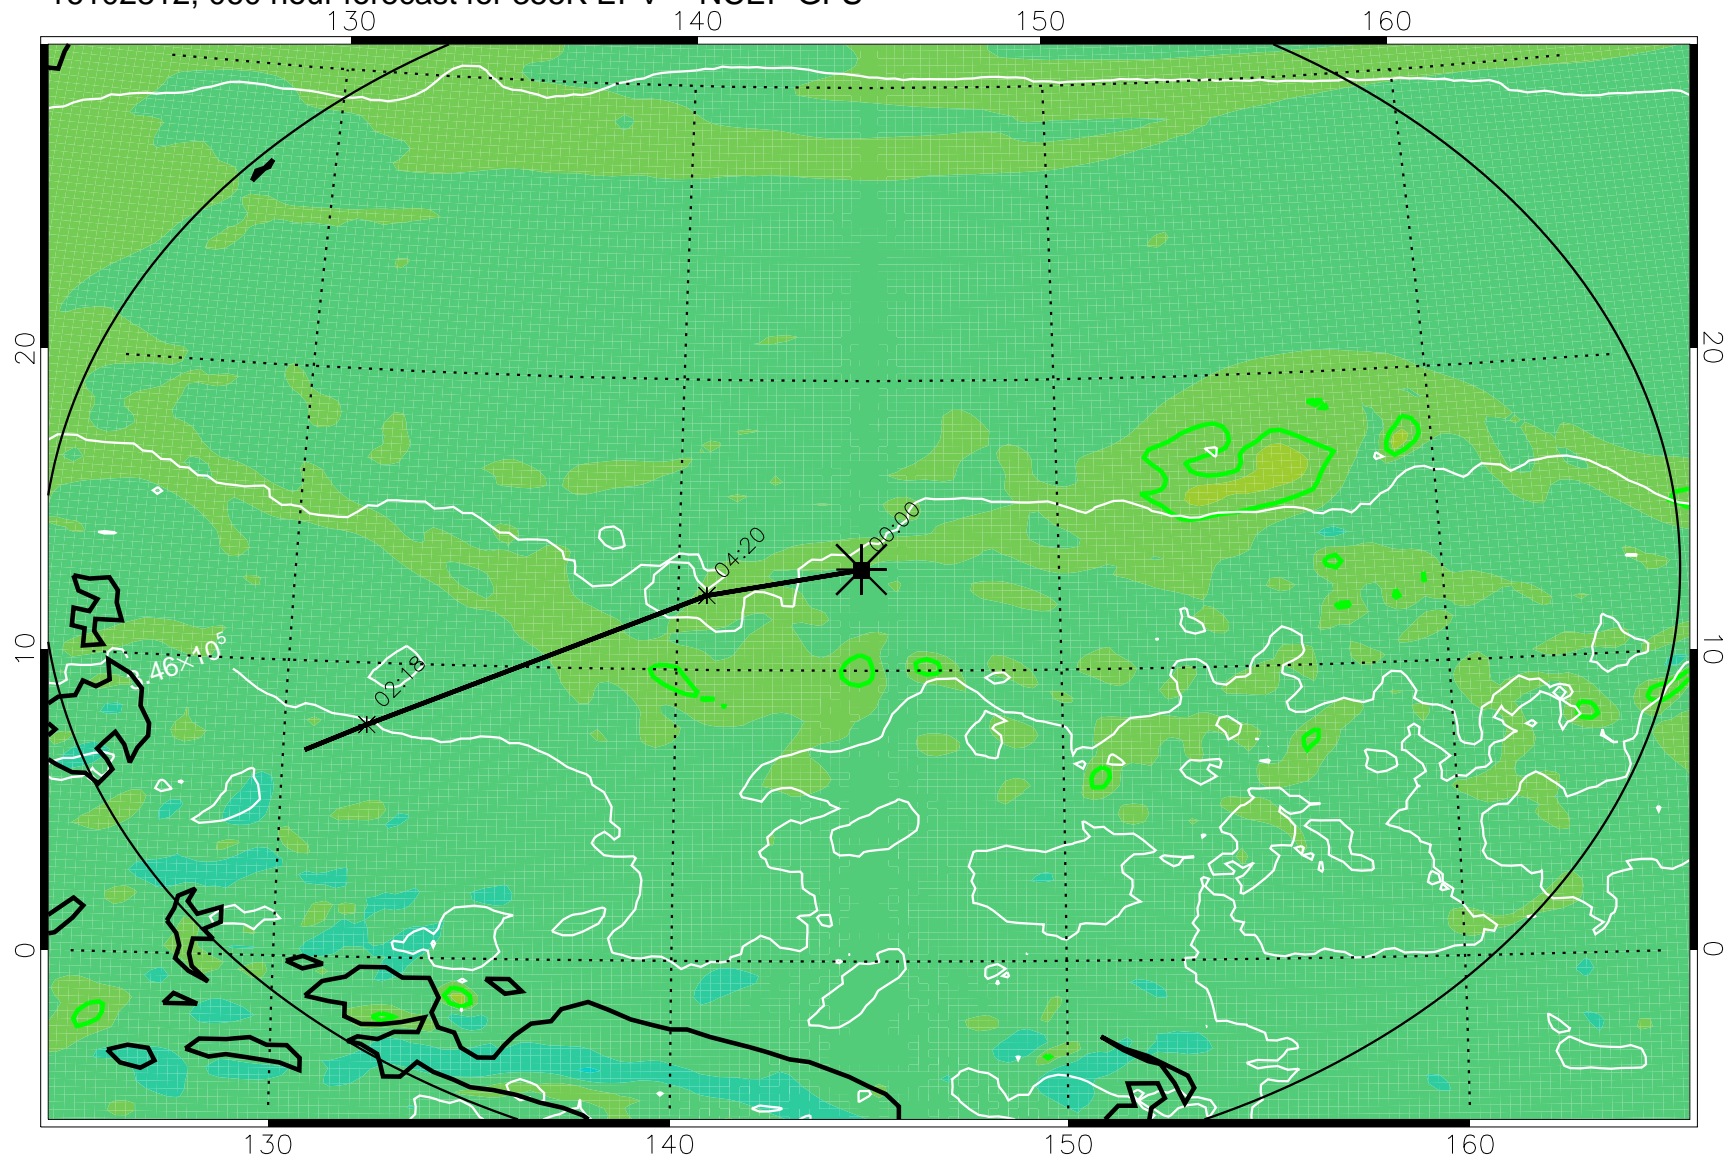

16102718, 042 hour forecast for 355K EPV -- NCEP GFS

355K Montgomery Streamfunction, white
EPV Tropopause (2 PVU) Position
Range ring of 2304 km

16102800, 048 hour forecast for 355K EPV -- NCEP GFS

355K Montgomery Streamfunction, white
EPV Tropopause (2 PVU) Position
Range ring of 2304 km

16102806, 054 hour forecast for 355K EPV -- NCEP GFS

355K Montgomery Streamfunction, white
EPV Tropopause (2 PVU) Position
Range ring of 2304 km

16102812, 060 hour forecast for 355K EPV -- NCEP GFS

355K Montgomery Streamfunction, white
EPV Tropopause (2 PVU) Position
Range ring of 2304 km

16102818, 066 hour forecast for 355K EPV -- NCEP GFS

355K Montgomery Streamfunction, white
EPV Tropopause (2 PVU) Position
Range ring of 2304 km

16102900, 072 hour forecast for 355K EPV -- NCEP GFS

355K Montgomery Streamfunction, white
EPV Tropopause (2 PVU) Position
Range ring of 2304 km

16102906, 078 hour forecast for 355K EPV -- NCEP GFS

355K Montgomery Streamfunction, white
EPV Tropopause (2 PVU) Position
Range ring of 2304 km

16102912, 084 hour forecast for 355K EPV -- NCEP GFS

355K Montgomery Streamfunction, white
EPV Tropopause (2 PVU) Position
Range ring of 2304 km