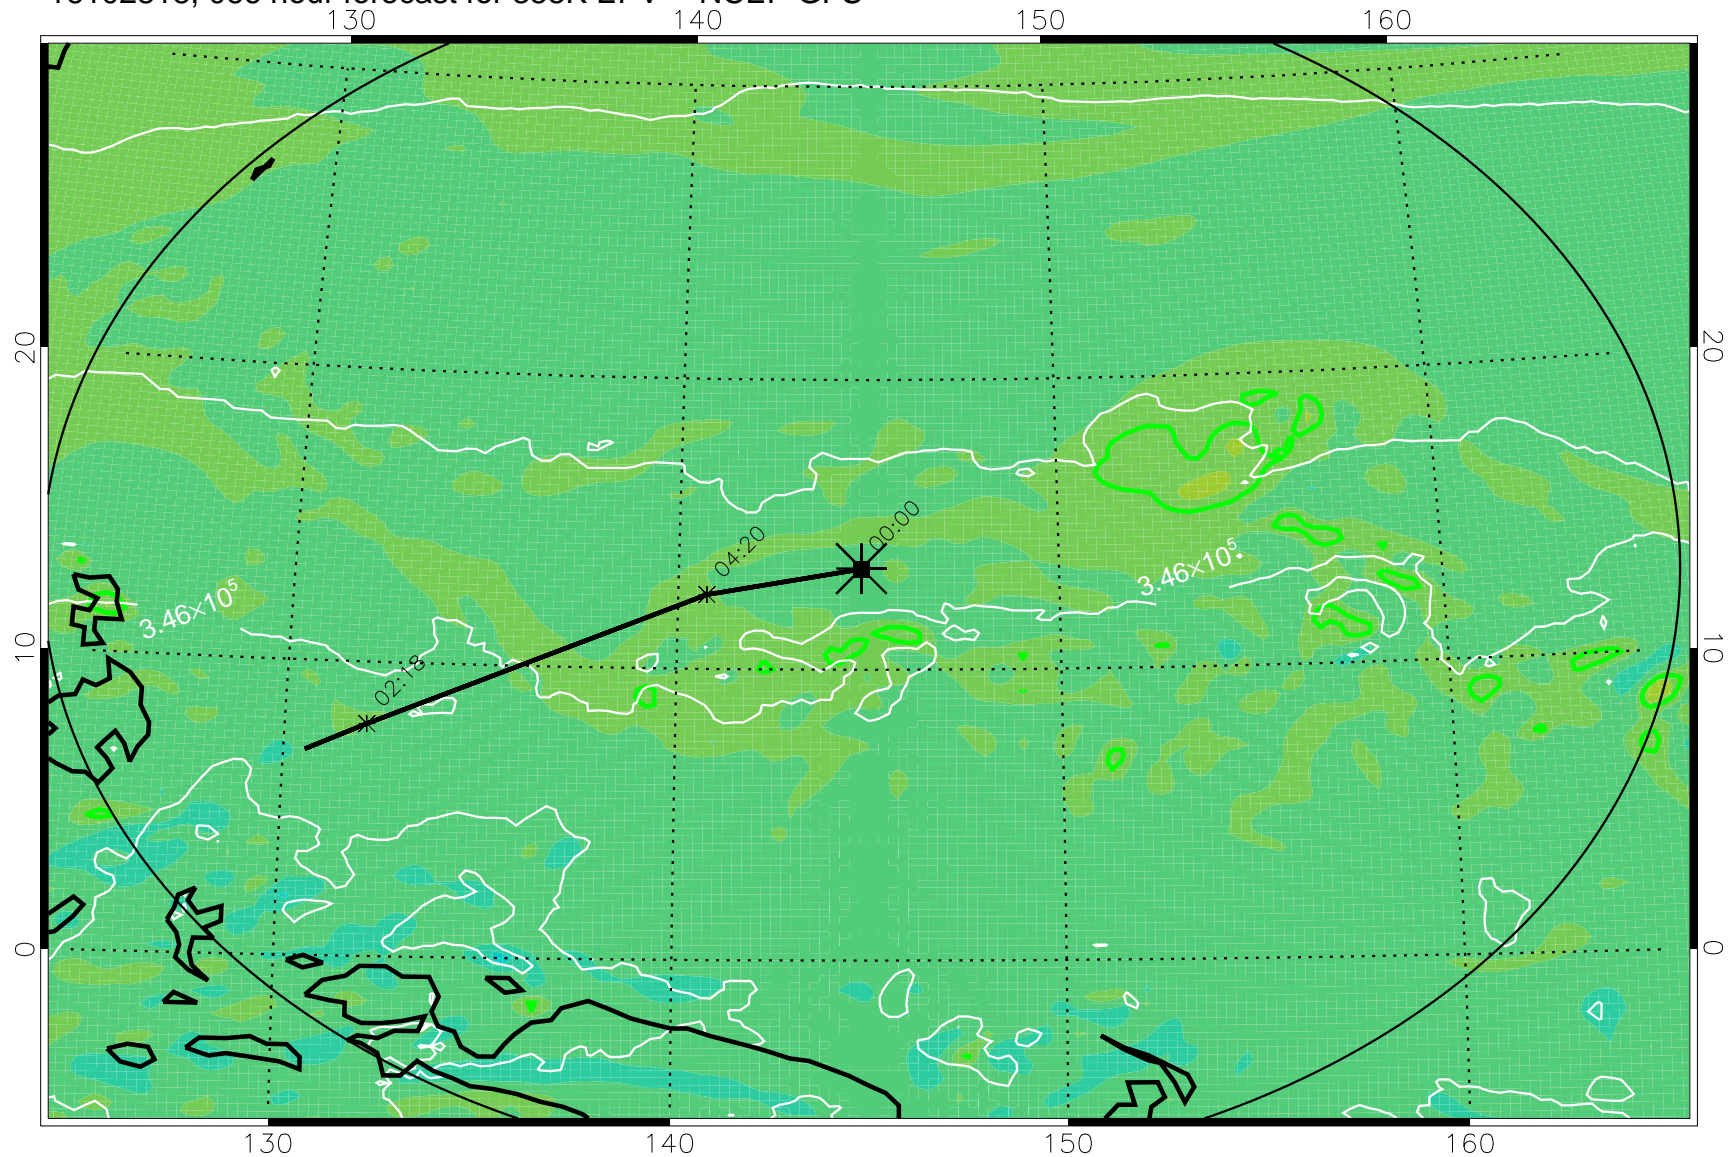

16102806, 054 hour forecast for 355K EPV -- NCEP GFS

355K Montgomery Streamfunction, white
EPV Tropopause (2 PVU) Position
Range ring of 2304 km

16102812, 060 hour forecast for 355K EPV -- NCEP GFS

355K Montgomery Streamfunction, white
EPV Tropopause (2 PVU) Position
Range ring of 2304 km

16102818, 066 hour forecast for 355K EPV -- NCEP GFS

355K Montgomery Streamfunction, white
EPV Tropopause (2 PVU) Position
Range ring of 2304 km

16102900, 072 hour forecast for 355K EPV -- NCEP GFS

355K Montgomery Streamfunction, white
EPV Tropopause (2 PVU) Position
Range ring of 2304 km

16102906, 078 hour forecast for 355K EPV -- NCEP GFS

355K Montgomery Streamfunction, white
EPV Tropopause (2 PVU) Position
Range ring of 2304 km

16102912, 084 hour forecast for 355K EPV -- NCEP GFS

355K Montgomery Streamfunction, white
EPV Tropopause (2 PVU) Position
Range ring of 2304 km

16102918, 090 hour forecast for 355K EPV -- NCEP GFS

355K Montgomery Streamfunction, white
EPV Tropopause (2 PVU) Position
Range ring of 2304 km

16103000, 096 hour forecast for 355K EPV -- NCEP GFS

355K Montgomery Streamfunction, white
EPV Tropopause (2 PVU) Position
Range ring of 2304 km