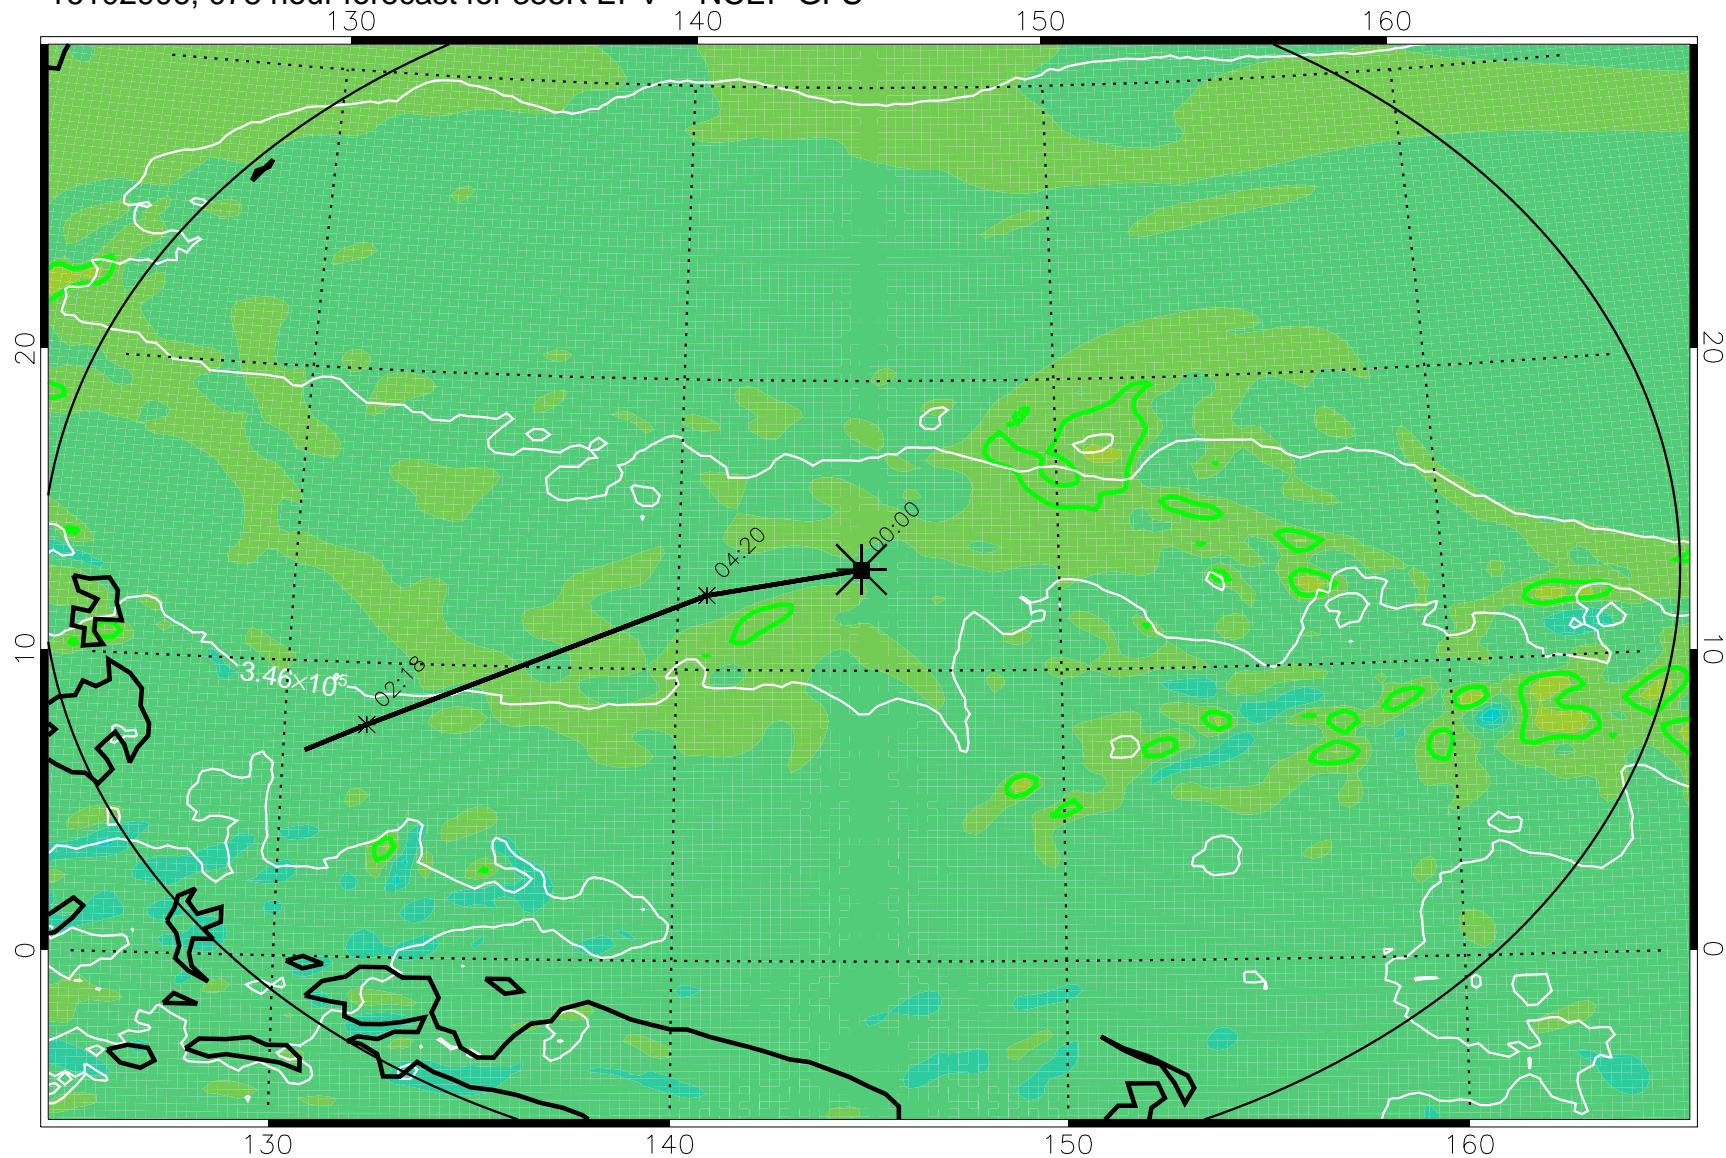

16102818, 066 hour forecast for 355K EPV -- NCEP GFS

355K Montgomery Streamfunction, white
EPV Tropopause (2 PVU) Position
Range ring of 2304 km

16102900, 072 hour forecast for 355K EPV -- NCEP GFS

355K Montgomery Streamfunction, white
EPV Tropopause (2 PVU) Position
Range ring of 2304 km

16102906, 078 hour forecast for 355K EPV -- NCEP GFS

355K Montgomery Streamfunction, white
EPV Tropopause (2 PVU) Position
Range ring of 2304 km

16102912, 084 hour forecast for 355K EPV -- NCEP GFS

355K Montgomery Streamfunction, white
EPV Tropopause (2 PVU) Position
Range ring of 2304 km

16102918, 090 hour forecast for 355K EPV -- NCEP GFS

355K Montgomery Streamfunction, white
EPV Tropopause (2 PVU) Position
Range ring of 2304 km

16103000, 096 hour forecast for 355K EPV -- NCEP GFS

355K Montgomery Streamfunction, white
EPV Tropopause (2 PVU) Position
Range ring of 2304 km

16103006, 102 hour forecast for 355K EPV -- NCEP GFS

355K Montgomery Streamfunction, white
EPV Tropopause (2 PVU) Position
Range ring of 2304 km

16103012, 108 hour forecast for 355K EPV -- NCEP GFS

355K Montgomery Streamfunction, white
EPV Tropopause (2 PVU) Position
Range ring of 2304 km