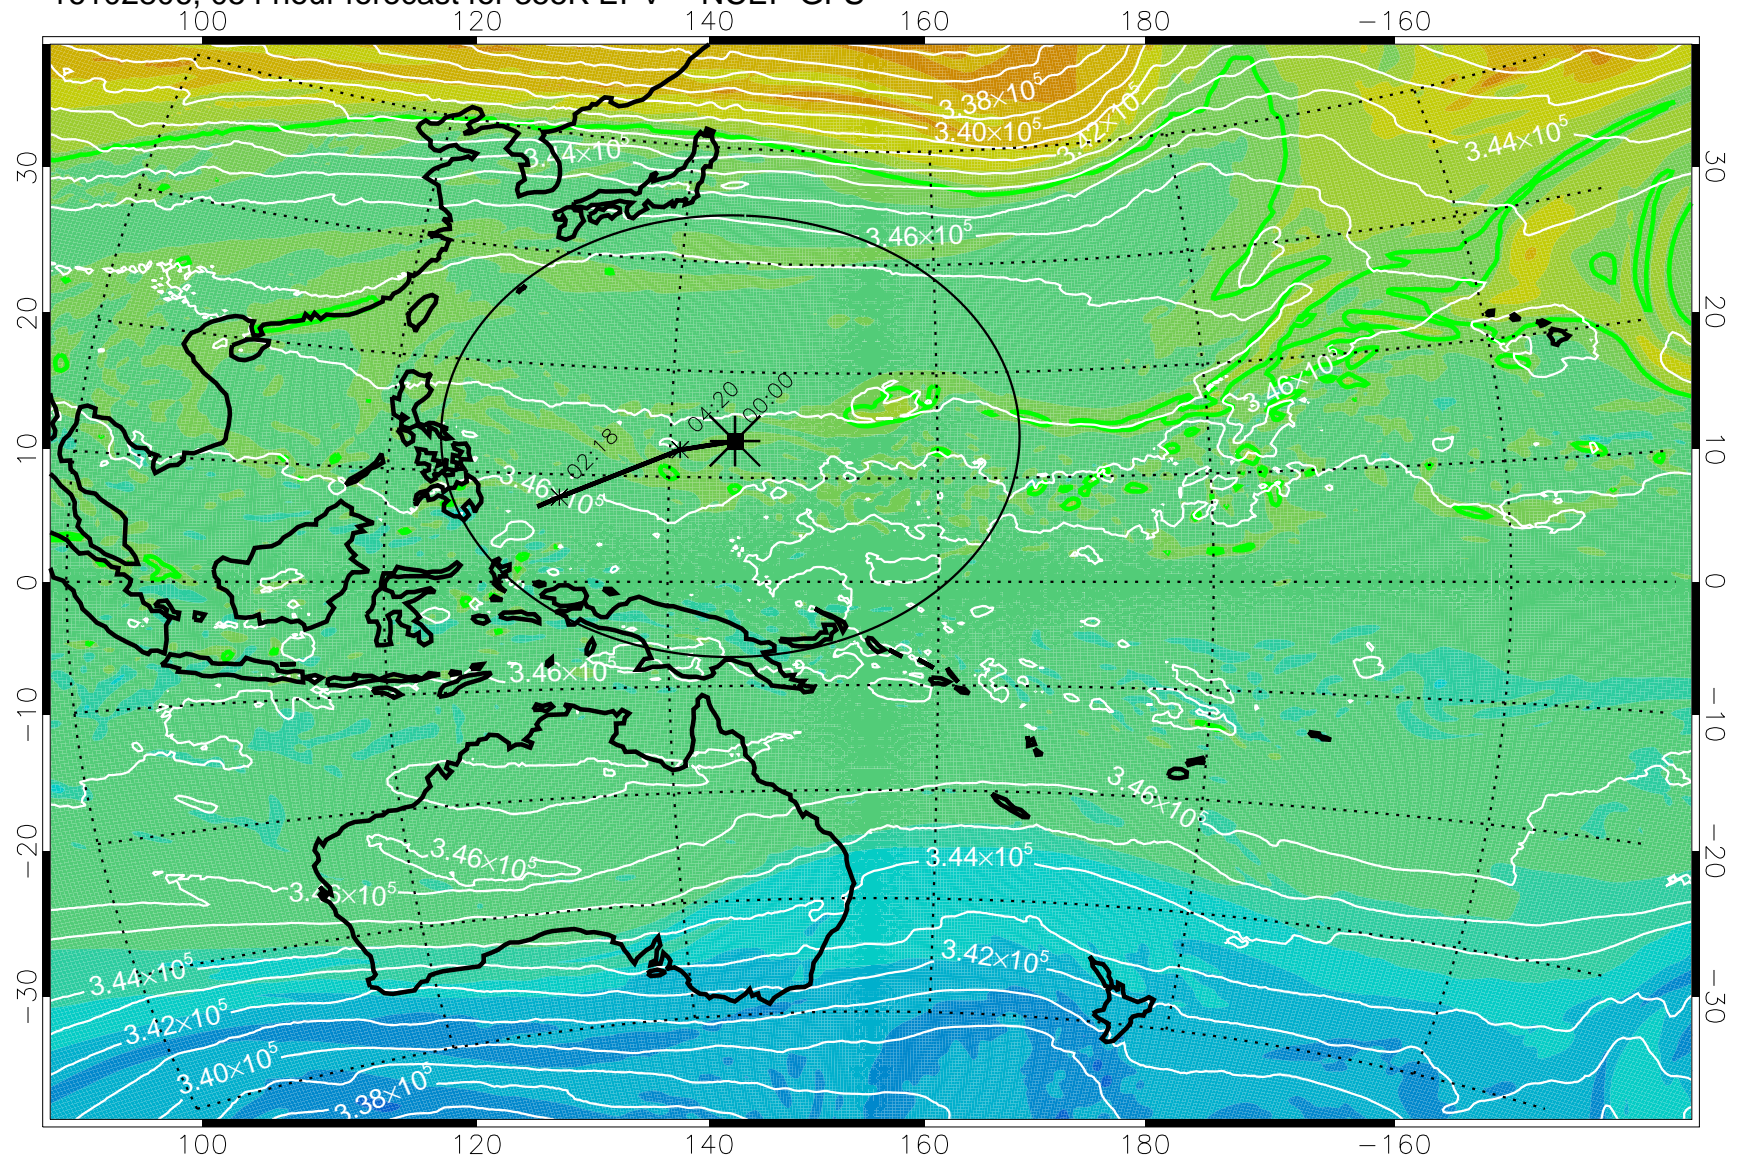

16102718, 042 hour forecast for 355K EPV -- NCEP GFS

355K Montgomery Streamfunction, white
EPV Tropopause (2 PVU) Position
Range ring of 2304 km

16102800, 048 hour forecast for 355K EPV -- NCEP GFS

355K Montgomery Streamfunction, white
EPV Tropopause (2 PVU) Position
Range ring of 2304 km

16102806, 054 hour forecast for 355K EPV -- NCEP GFS

355K Montgomery Streamfunction, white
EPV Tropopause (2 PVU) Position
Range ring of 2304 km

16102812, 060 hour forecast for 355K EPV -- NCEP GFS

355K Montgomery Streamfunction, white
EPV Tropopause (2 PVU) Position
Range ring of 2304 km

16102818, 066 hour forecast for 355K EPV -- NCEP GFS

355K Montgomery Streamfunction, white
EPV Tropopause (2 PVU) Position
Range ring of 2304 km

16102900, 072 hour forecast for 355K EPV -- NCEP GFS

355K Montgomery Streamfunction, white
EPV Tropopause (2 PVU) Position
Range ring of 2304 km

16102906, 078 hour forecast for 355K EPV -- NCEP GFS

355K Montgomery Streamfunction, white
EPV Tropopause (2 PVU) Position
Range ring of 2304 km

16102912, 084 hour forecast for 355K EPV -- NCEP GFS

355K Montgomery Streamfunction, white
EPV Tropopause (2 PVU) Position
Range ring of 2304 km