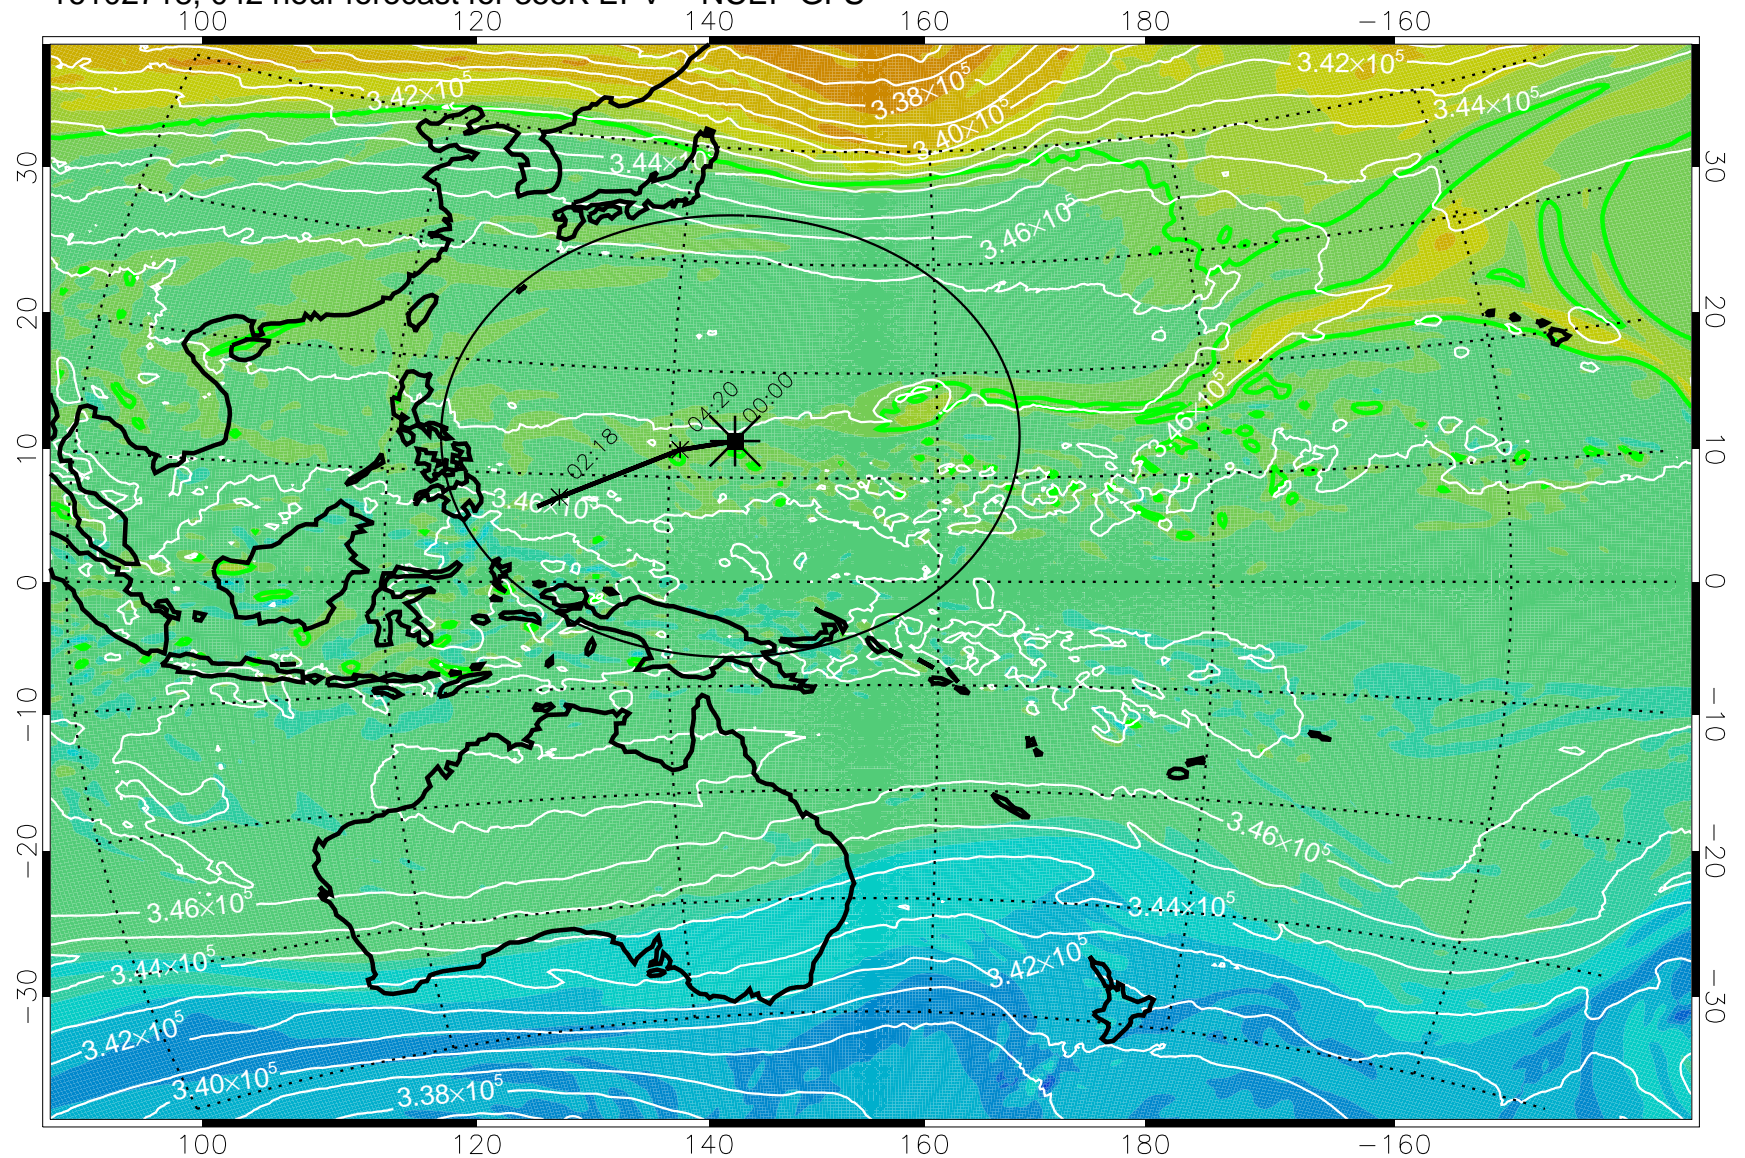

16102706, 030 hour forecast for 355K EPV -- NCEP GFS

355K Montgomery Streamfunction, white
EPV Tropopause (2 PVU) Position
Range ring of 2304 km

16102712, 036 hour forecast for 355K EPV -- NCEP GFS

355K Montgomery Streamfunction, white
EPV Tropopause (2 PVU) Position
Range ring of 2304 km

16102718, 042 hour forecast for 355K EPV -- NCEP GFS

355K Montgomery Streamfunction, white
EPV Tropopause (2 PVU) Position
Range ring of 2304 km

16102800, 048 hour forecast for 355K EPV -- NCEP GFS

355K Montgomery Streamfunction, white
EPV Tropopause (2 PVU) Position
Range ring of 2304 km

16102806, 054 hour forecast for 355K EPV -- NCEP GFS

355K Montgomery Streamfunction, white
EPV Tropopause (2 PVU) Position
Range ring of 2304 km

16102812, 060 hour forecast for 355K EPV -- NCEP GFS

355K Montgomery Streamfunction, white
EPV Tropopause (2 PVU) Position
Range ring of 2304 km

16102818, 066 hour forecast for 355K EPV -- NCEP GFS

355K Montgomery Streamfunction, white
EPV Tropopause (2 PVU) Position
Range ring of 2304 km

16102900, 072 hour forecast for 355K EPV -- NCEP GFS

355K Montgomery Streamfunction, white
EPV Tropopause (2 PVU) Position
Range ring of 2304 km