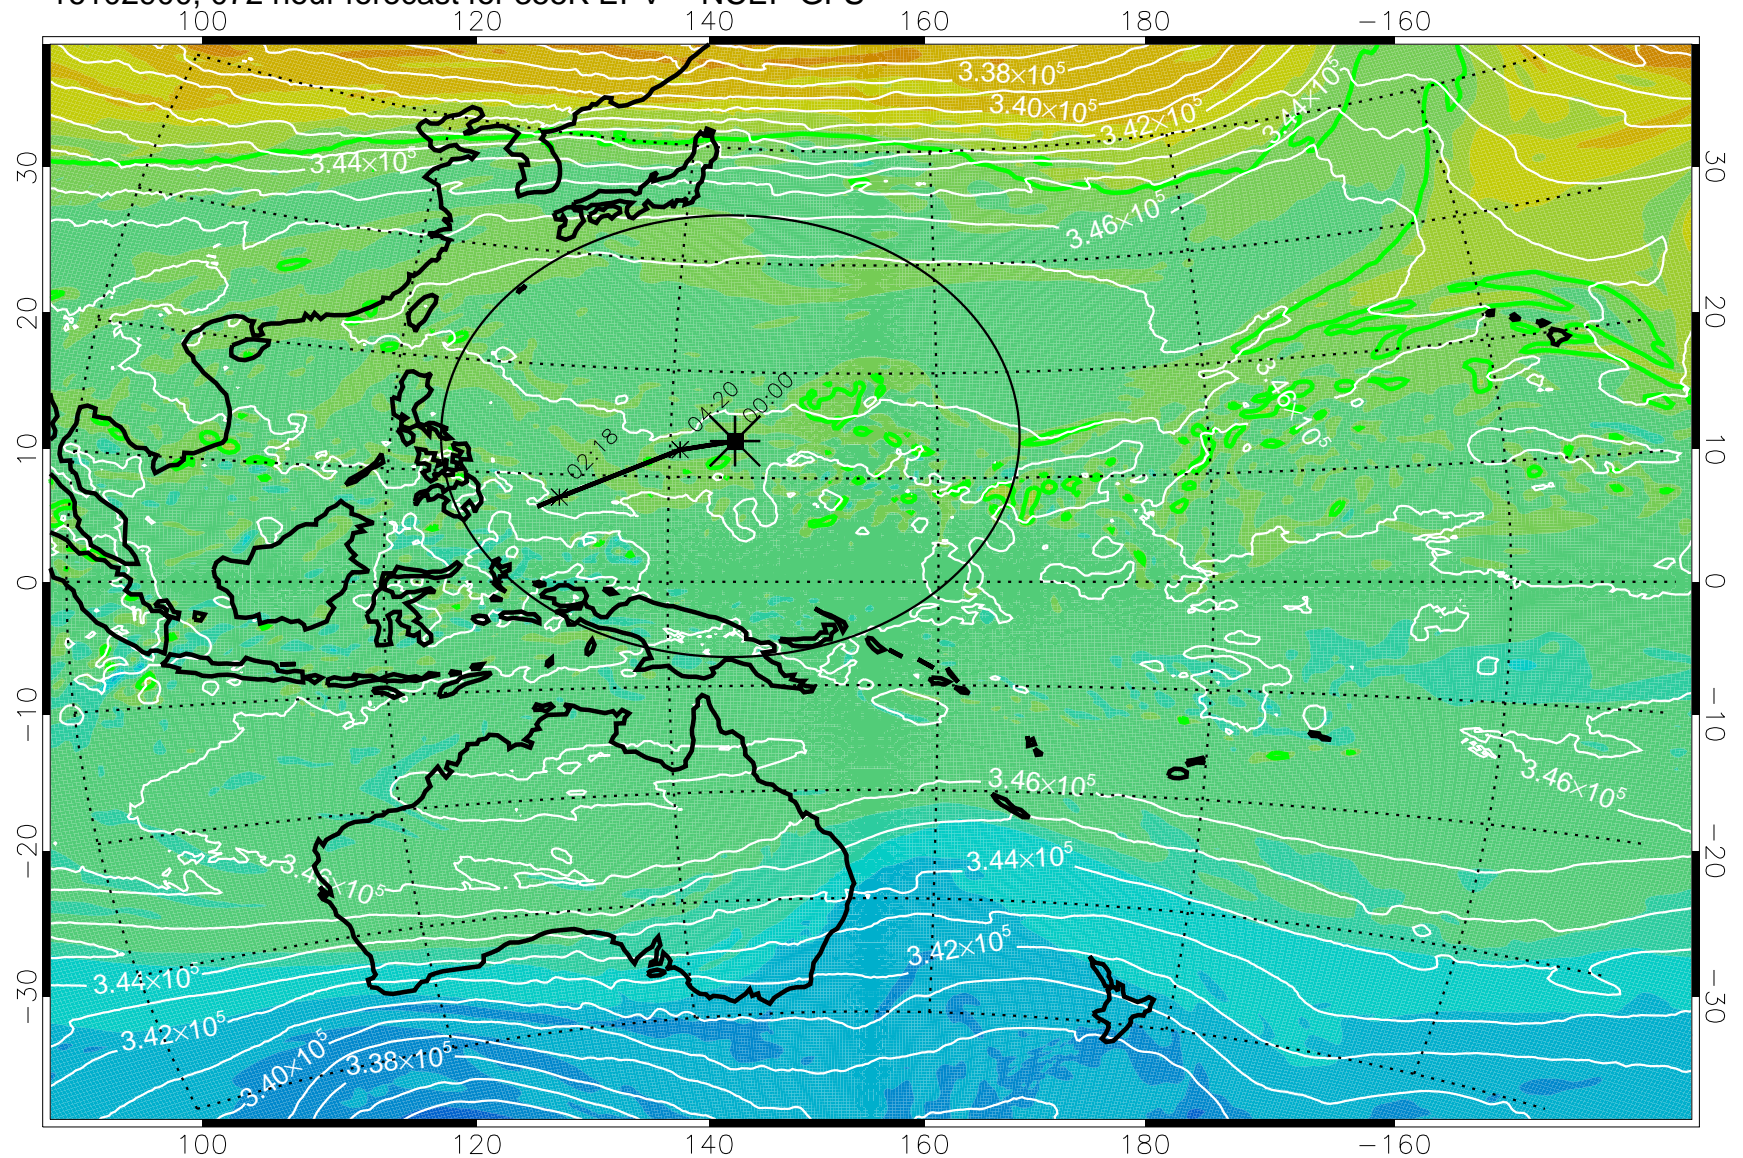

16102806, 054 hour forecast for 355K EPV -- NCEP GFS

355K Montgomery Streamfunction, white
EPV Tropopause (2 PVU) Position
Range ring of 2304 km

16102812, 060 hour forecast for 355K EPV -- NCEP GFS

355K Montgomery Streamfunction, white
EPV Tropopause (2 PVU) Position
Range ring of 2304 km

16102818, 066 hour forecast for 355K EPV -- NCEP GFS

355K Montgomery Streamfunction, white
EPV Tropopause (2 PVU) Position
Range ring of 2304 km

16102900, 072 hour forecast for 355K EPV -- NCEP GFS

355K Montgomery Streamfunction, white
EPV Tropopause (2 PVU) Position
Range ring of 2304 km

16102906, 078 hour forecast for 355K EPV -- NCEP GFS

355K Montgomery Streamfunction, white
EPV Tropopause (2 PVU) Position
Range ring of 2304 km

16102912, 084 hour forecast for 355K EPV -- NCEP GFS

355K Montgomery Streamfunction, white
EPV Tropopause (2 PVU) Position
Range ring of 2304 km

16102918, 090 hour forecast for 355K EPV -- NCEP GFS

355K Montgomery Streamfunction, white
EPV Tropopause (2 PVU) Position
Range ring of 2304 km

16103000, 096 hour forecast for 355K EPV -- NCEP GFS

355K Montgomery Streamfunction, white
EPV Tropopause (2 PVU) Position
Range ring of 2304 km