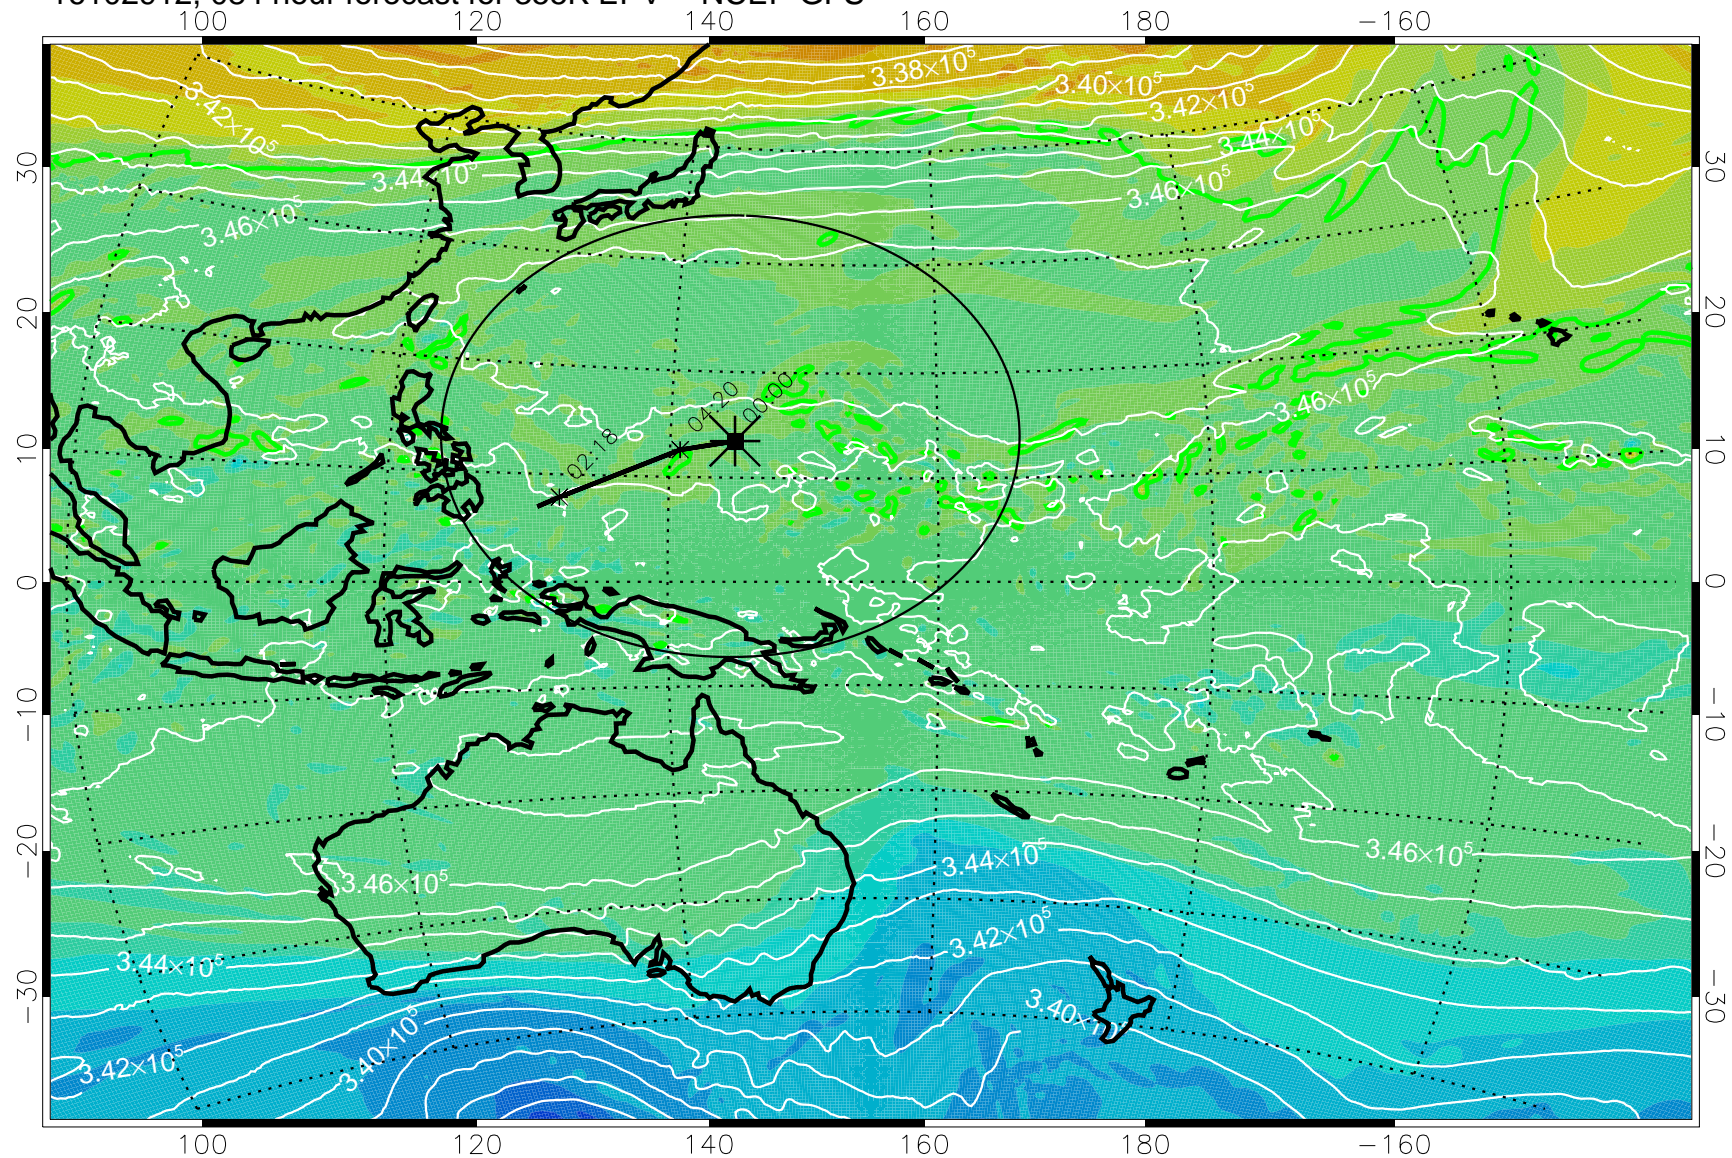

16102806, 054 hour forecast for 355K EPV -- NCEP GFS

355K Montgomery Streamfunction, white
EPV Tropopause (2 PVU) Position
Range ring of 2304 km

16102812, 060 hour forecast for 355K EPV -- NCEP GFS

355K Montgomery Streamfunction, white
EPV Tropopause (2 PVU) Position
Range ring of 2304 km

16102818, 066 hour forecast for 355K EPV -- NCEP GFS

355K Montgomery Streamfunction, white
EPV Tropopause (2 PVU) Position
Range ring of 2304 km

16102900, 072 hour forecast for 355K EPV -- NCEP GFS

355K Montgomery Streamfunction, white
EPV Tropopause (2 PVU) Position
Range ring of 2304 km

16102906, 078 hour forecast for 355K EPV -- NCEP GFS

355K Montgomery Streamfunction, white
EPV Tropopause (2 PVU) Position
Range ring of 2304 km

16102912, 084 hour forecast for 355K EPV -- NCEP GFS

355K Montgomery Streamfunction, white
EPV Tropopause (2 PVU) Position
Range ring of 2304 km

16102918, 090 hour forecast for 355K EPV -- NCEP GFS

355K Montgomery Streamfunction, white
EPV Tropopause (2 PVU) Position
Range ring of 2304 km

16103000, 096 hour forecast for 355K EPV -- NCEP GFS

355K Montgomery Streamfunction, white
EPV Tropopause (2 PVU) Position
Range ring of 2304 km