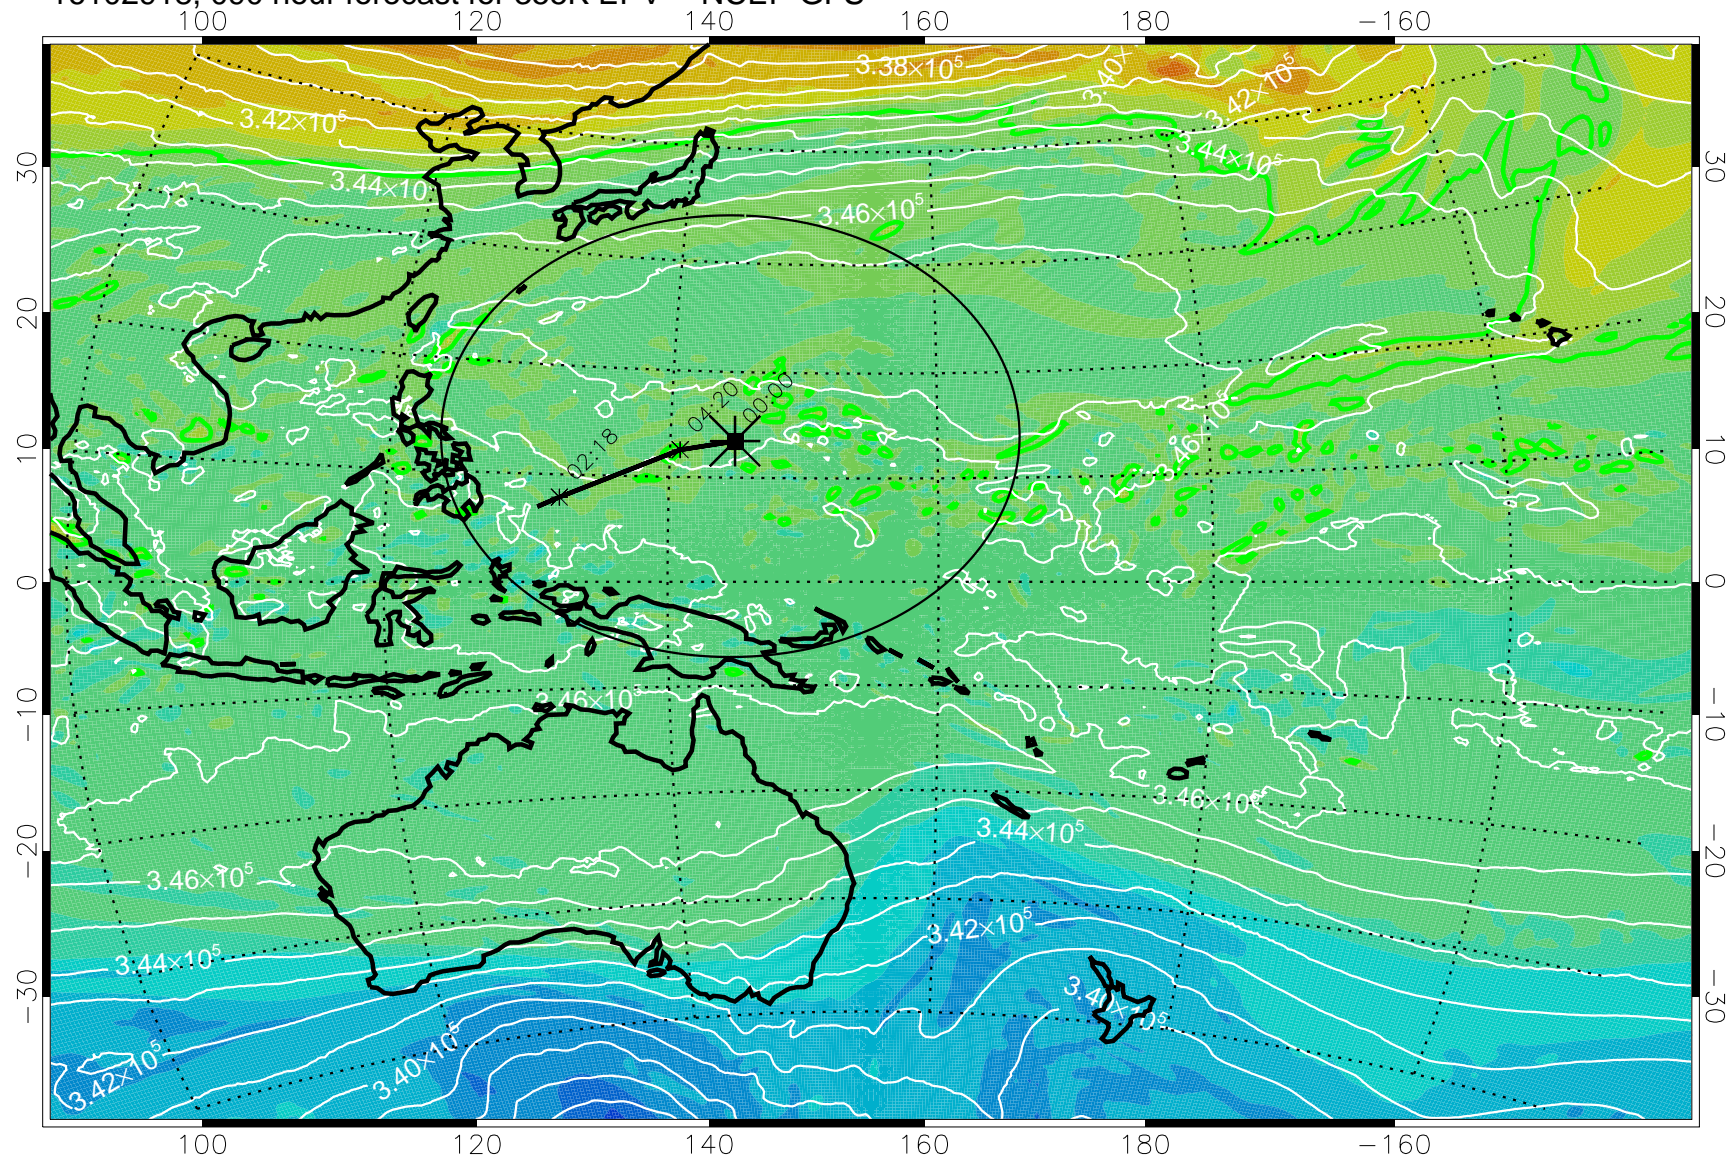

16102818, 066 hour forecast for 355K EPV -- NCEP GFS

355K Montgomery Streamfunction, white
EPV Tropopause (2 PVU) Position
Range ring of 2304 km

16102900, 072 hour forecast for 355K EPV -- NCEP GFS

355K Montgomery Streamfunction, white
EPV Tropopause (2 PVU) Position
Range ring of 2304 km

16102906, 078 hour forecast for 355K EPV -- NCEP GFS

355K Montgomery Streamfunction, white
EPV Tropopause (2 PVU) Position
Range ring of 2304 km

16102912, 084 hour forecast for 355K EPV -- NCEP GFS

355K Montgomery Streamfunction, white
EPV Tropopause (2 PVU) Position
Range ring of 2304 km

16102918, 090 hour forecast for 355K EPV -- NCEP GFS

355K Montgomery Streamfunction, white
EPV Tropopause (2 PVU) Position
Range ring of 2304 km

16103000, 096 hour forecast for 355K EPV -- NCEP GFS

355K Montgomery Streamfunction, white
EPV Tropopause (2 PVU) Position
Range ring of 2304 km

16103006, 102 hour forecast for 355K EPV -- NCEP GFS

355K Montgomery Streamfunction, white
EPV Tropopause (2 PVU) Position
Range ring of 2304 km

16103012, 108 hour forecast for 355K EPV -- NCEP GFS

355K Montgomery Streamfunction, white
EPV Tropopause (2 PVU) Position
Range ring of 2304 km