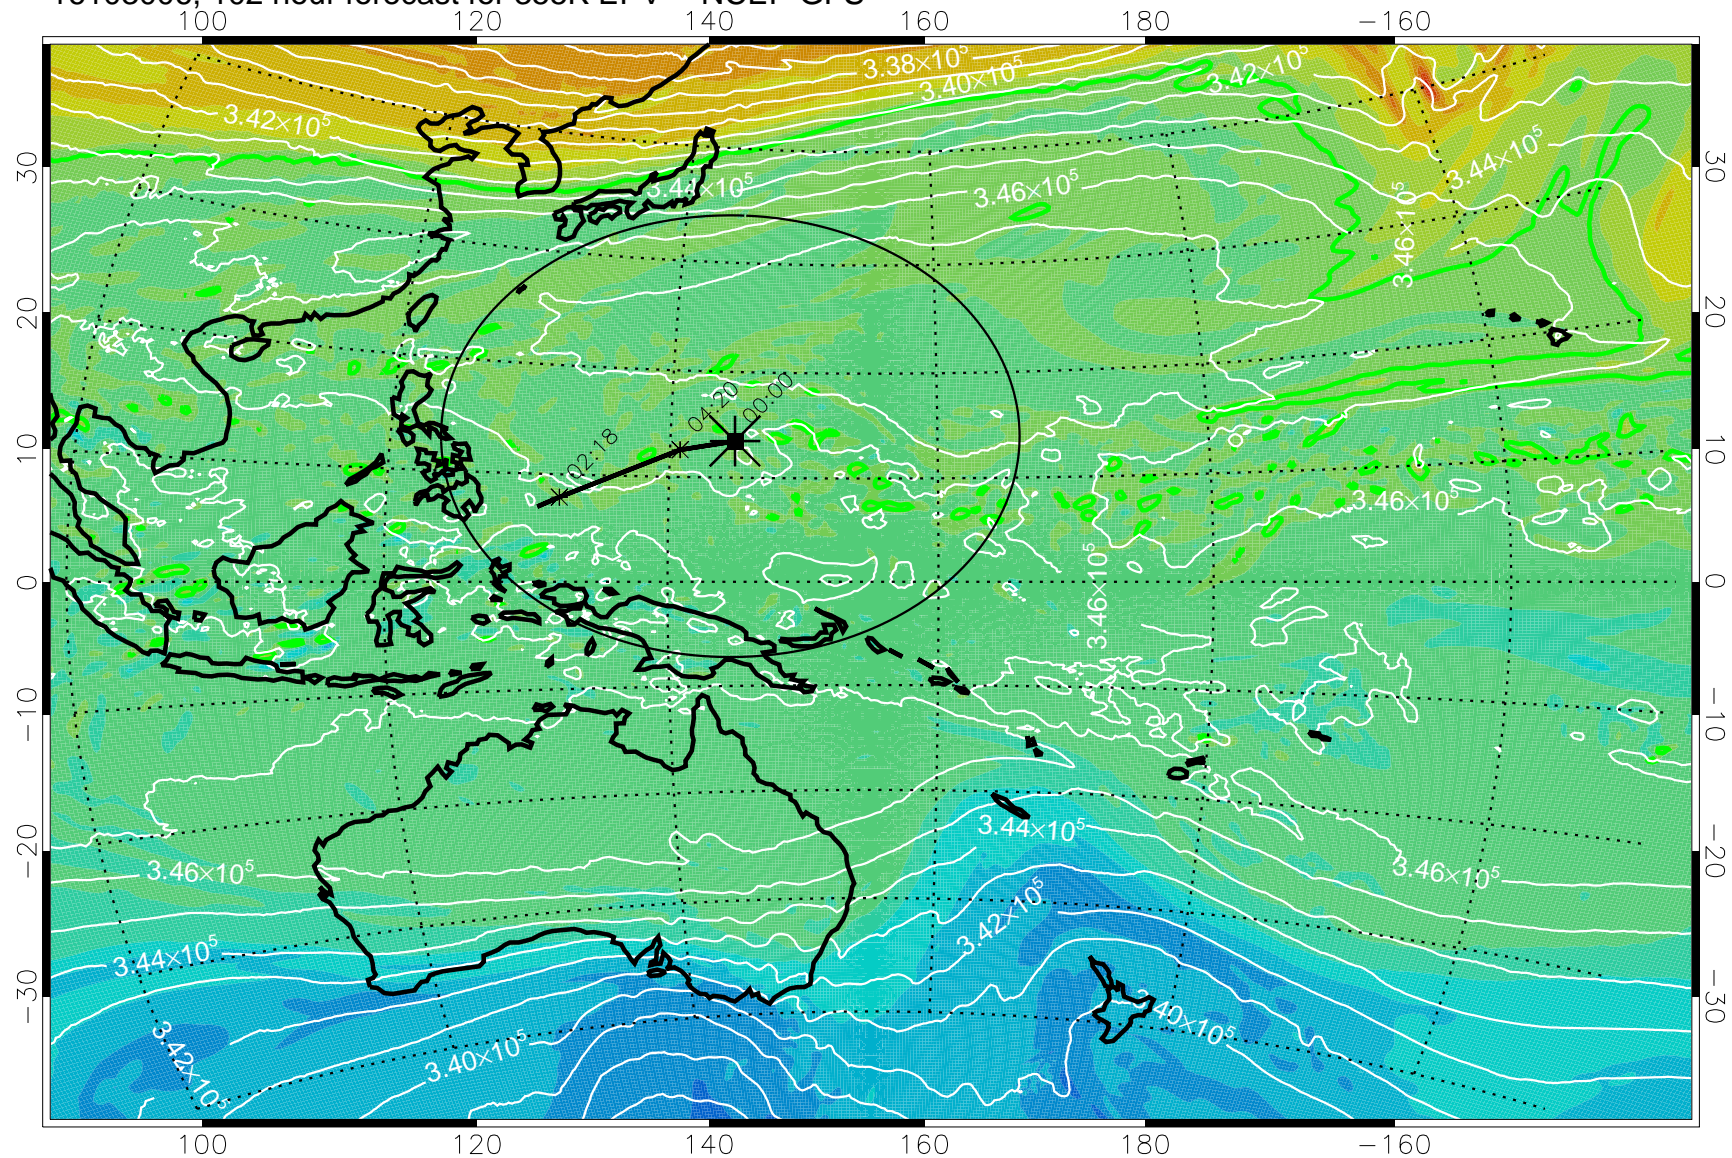

16102906, 078 hour forecast for 355K EPV -- NCEP GFS

355K Montgomery Streamfunction, white
EPV Tropopause (2 PVU) Position
Range ring of 2304 km

16102912, 084 hour forecast for 355K EPV -- NCEP GFS

355K Montgomery Streamfunction, white
EPV Tropopause (2 PVU) Position
Range ring of 2304 km

16102918, 090 hour forecast for 355K EPV -- NCEP GFS

355K Montgomery Streamfunction, white
EPV Tropopause (2 PVU) Position
Range ring of 2304 km

16103000, 096 hour forecast for 355K EPV -- NCEP GFS

355K Montgomery Streamfunction, white
EPV Tropopause (2 PVU) Position
Range ring of 2304 km

16103006, 102 hour forecast for 355K EPV -- NCEP GFS

355K Montgomery Streamfunction, white
EPV Tropopause (2 PVU) Position
Range ring of 2304 km

16103012, 108 hour forecast for 355K EPV -- NCEP GFS

355K Montgomery Streamfunction, white
EPV Tropopause (2 PVU) Position
Range ring of 2304 km

16103018, 114 hour forecast for 355K EPV -- NCEP GFS

355K Montgomery Streamfunction, white
EPV Tropopause (2 PVU) Position
Range ring of 2304 km

16103100, 120 hour forecast for 355K EPV -- NCEP GFS

355K Montgomery Streamfunction, white
EPV Tropopause (2 PVU) Position
Range ring of 2304 km