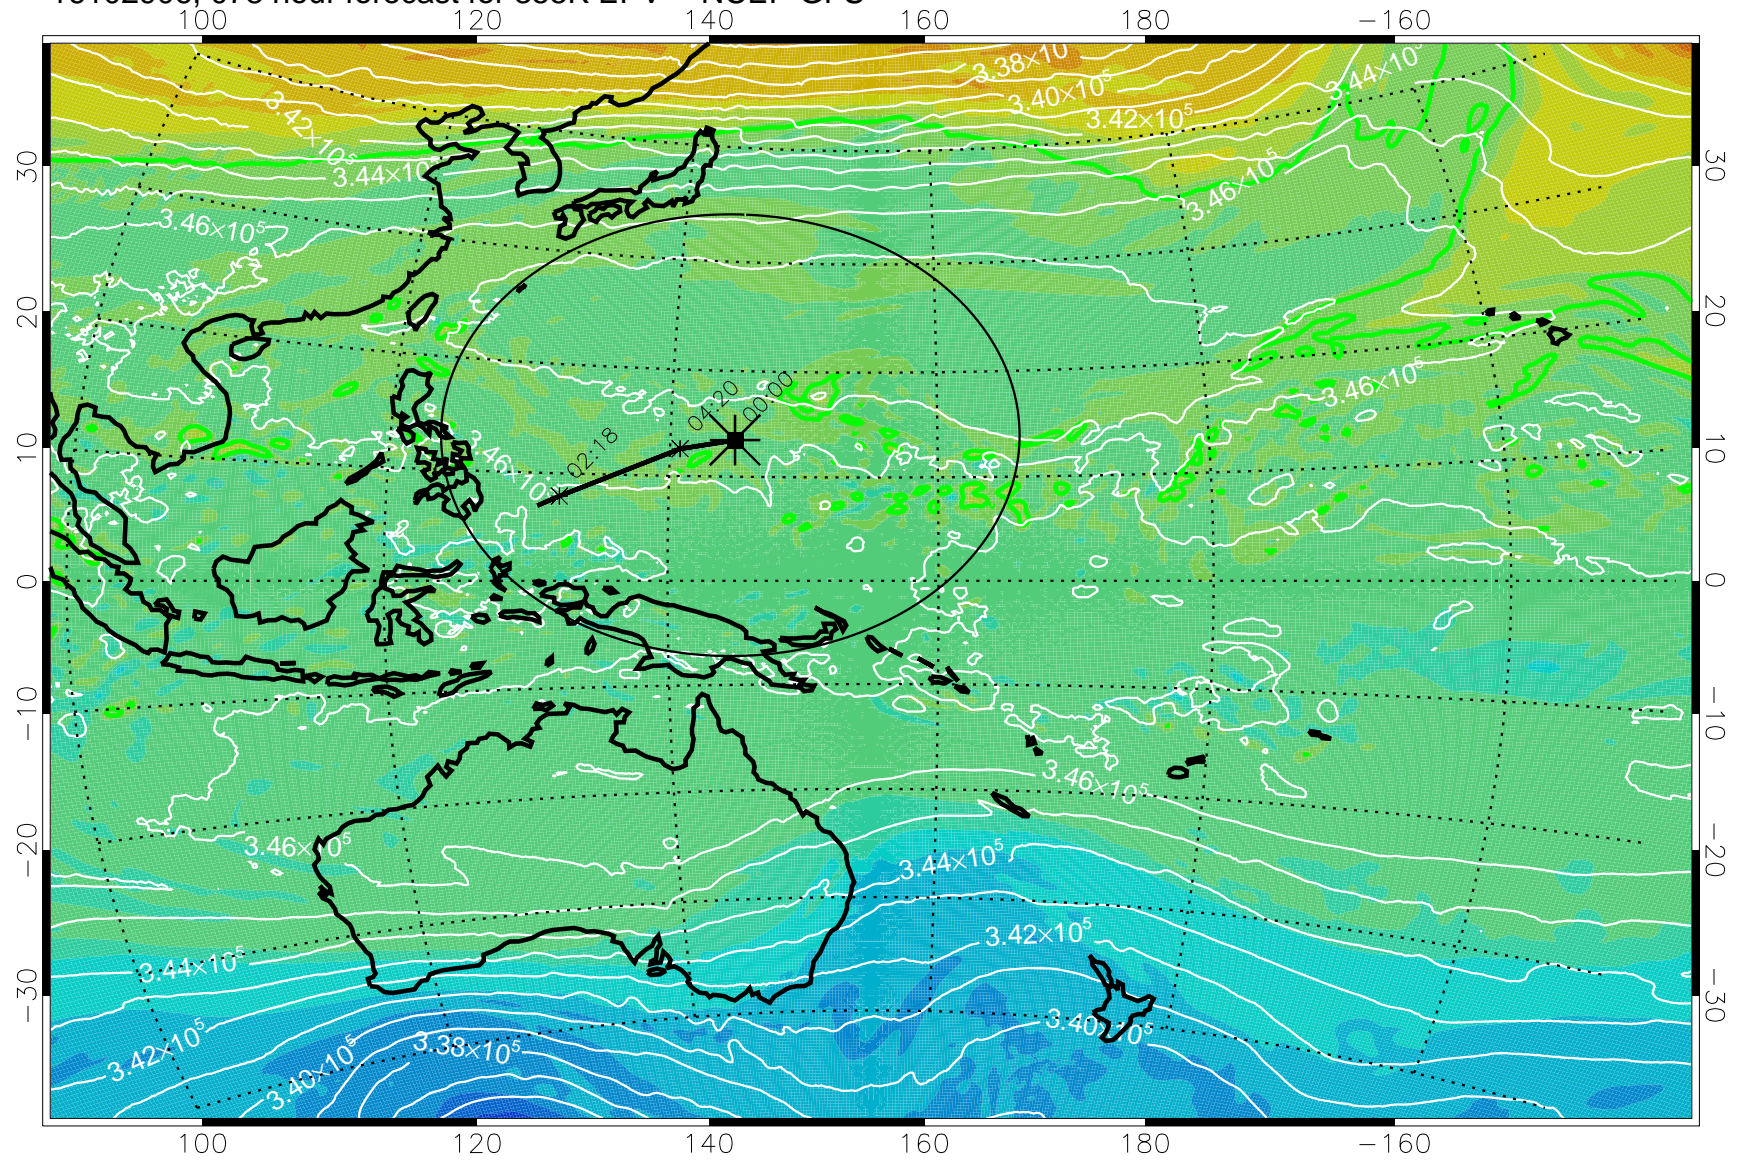

16102806, 054 hour forecast for 355K EPV -- NCEP GFS

355K Montgomery Streamfunction, white
EPV Tropopause (2 PVU) Position
Range ring of 2304 km

16102812, 060 hour forecast for 355K EPV -- NCEP GFS

355K Montgomery Streamfunction, white
EPV Tropopause (2 PVU) Position
Range ring of 2304 km

16102818, 066 hour forecast for 355K EPV -- NCEP GFS

355K Montgomery Streamfunction, white
EPV Tropopause (2 PVU) Position
Range ring of 2304 km

16102900, 072 hour forecast for 355K EPV -- NCEP GFS

355K Montgomery Streamfunction, white
EPV Tropopause (2 PVU) Position
Range ring of 2304 km

16102906, 078 hour forecast for 355K EPV -- NCEP GFS

355K Montgomery Streamfunction, white
EPV Tropopause (2 PVU) Position
Range ring of 2304 km

16102912, 084 hour forecast for 355K EPV -- NCEP GFS

355K Montgomery Streamfunction, white
EPV Tropopause (2 PVU) Position
Range ring of 2304 km

16102918, 090 hour forecast for 355K EPV -- NCEP GFS

355K Montgomery Streamfunction, white
EPV Tropopause (2 PVU) Position
Range ring of 2304 km

16103000, 096 hour forecast for 355K EPV -- NCEP GFS

355K Montgomery Streamfunction, white
EPV Tropopause (2 PVU) Position
Range ring of 2304 km