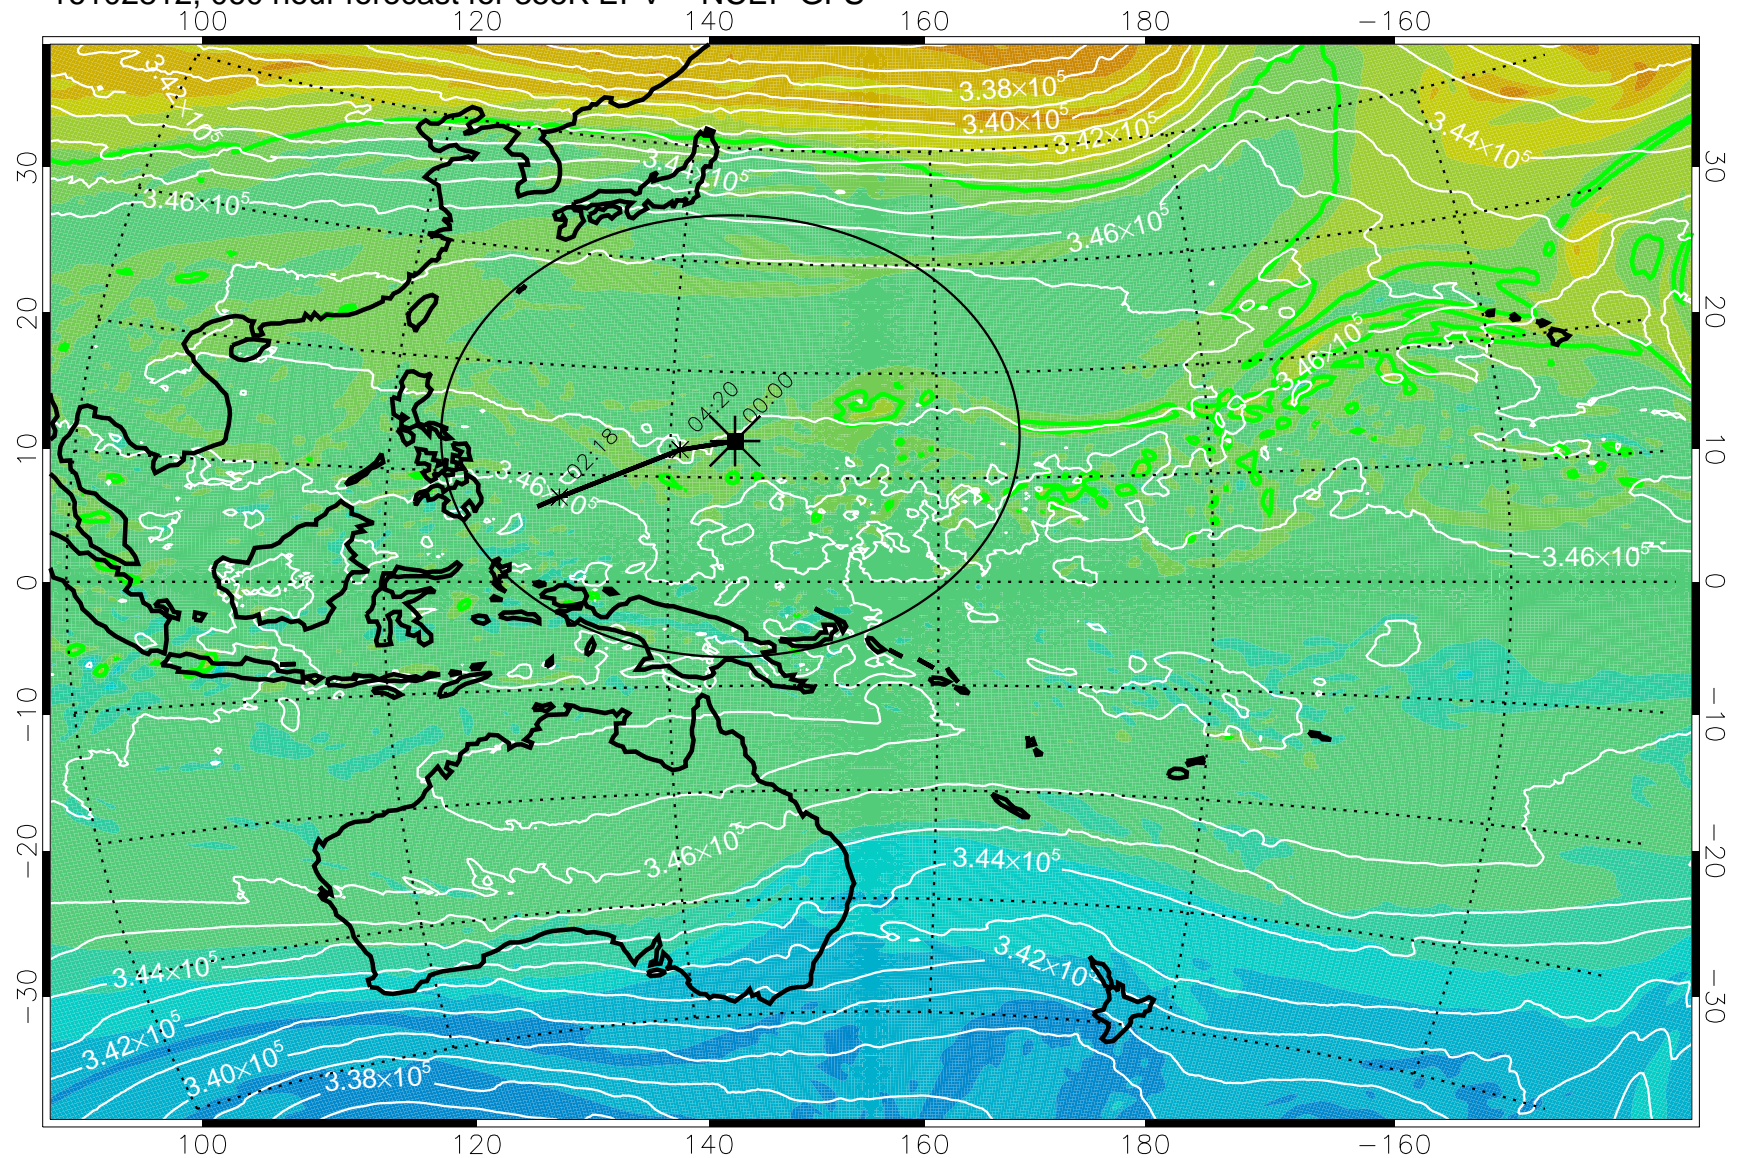

16102718, 042 hour forecast for 355K EPV -- NCEP GFS

355K Montgomery Streamfunction, white
EPV Tropopause (2 PVU) Position
Range ring of 2304 km

16102800, 048 hour forecast for 355K EPV -- NCEP GFS

355K Montgomery Streamfunction, white
EPV Tropopause (2 PVU) Position
Range ring of 2304 km

16102806, 054 hour forecast for 355K EPV -- NCEP GFS

355K Montgomery Streamfunction, white
EPV Tropopause (2 PVU) Position
Range ring of 2304 km

16102812, 060 hour forecast for 355K EPV -- NCEP GFS

355K Montgomery Streamfunction, white
EPV Tropopause (2 PVU) Position
Range ring of 2304 km

16102818, 066 hour forecast for 355K EPV -- NCEP GFS

355K Montgomery Streamfunction, white
EPV Tropopause (2 PVU) Position
Range ring of 2304 km

16102900, 072 hour forecast for 355K EPV -- NCEP GFS

355K Montgomery Streamfunction, white
EPV Tropopause (2 PVU) Position
Range ring of 2304 km

16102906, 078 hour forecast for 355K EPV -- NCEP GFS

355K Montgomery Streamfunction, white
EPV Tropopause (2 PVU) Position
Range ring of 2304 km

16102912, 084 hour forecast for 355K EPV -- NCEP GFS

355K Montgomery Streamfunction, white
EPV Tropopause (2 PVU) Position
Range ring of 2304 km