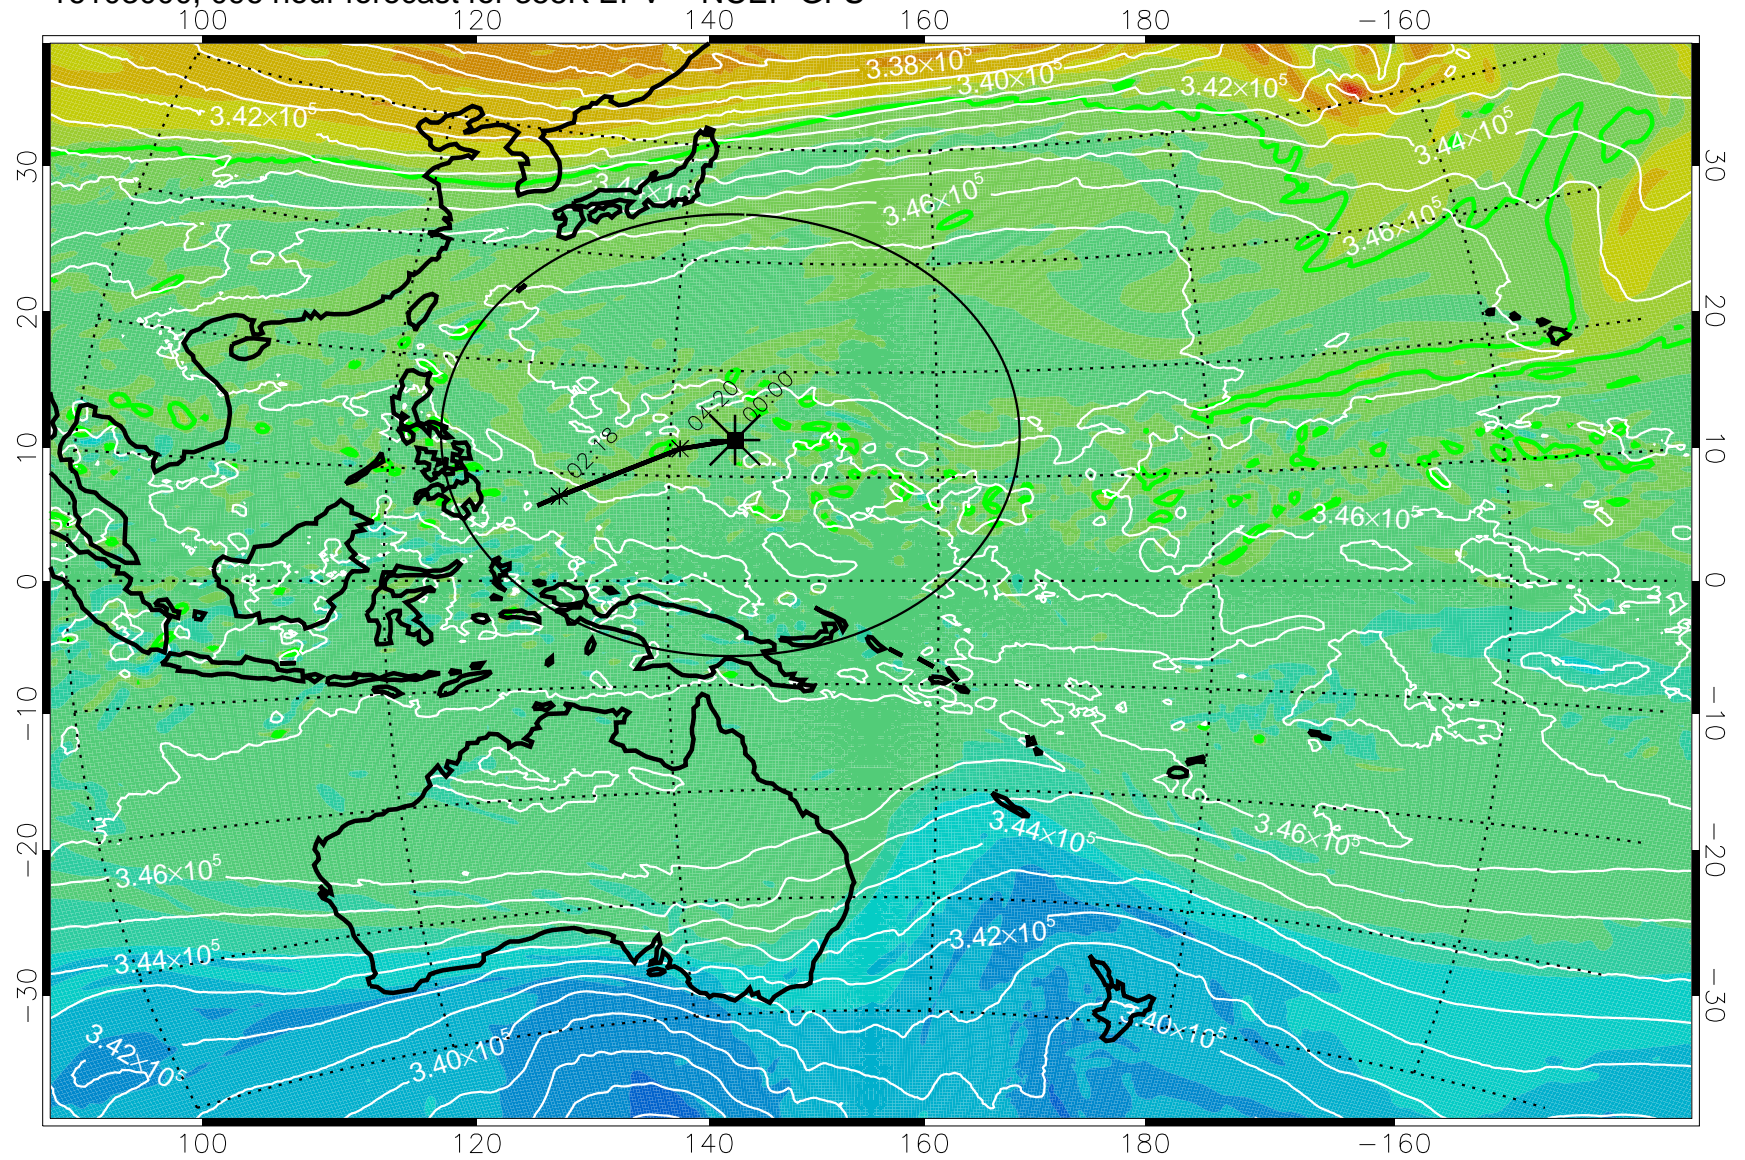

16102818, 066 hour forecast for 355K EPV -- NCEP GFS

355K Montgomery Streamfunction, white
EPV Tropopause (2 PVU) Position
Range ring of 2304 km

16102900, 072 hour forecast for 355K EPV -- NCEP GFS

355K Montgomery Streamfunction, white
EPV Tropopause (2 PVU) Position
Range ring of 2304 km

16102906, 078 hour forecast for 355K EPV -- NCEP GFS

355K Montgomery Streamfunction, white
EPV Tropopause (2 PVU) Position
Range ring of 2304 km

16102912, 084 hour forecast for 355K EPV -- NCEP GFS

355K Montgomery Streamfunction, white
EPV Tropopause (2 PVU) Position
Range ring of 2304 km

16102918, 090 hour forecast for 355K EPV -- NCEP GFS

355K Montgomery Streamfunction, white
EPV Tropopause (2 PVU) Position
Range ring of 2304 km

16103000, 096 hour forecast for 355K EPV -- NCEP GFS

355K Montgomery Streamfunction, white
EPV Tropopause (2 PVU) Position
Range ring of 2304 km

16103006, 102 hour forecast for 355K EPV -- NCEP GFS

355K Montgomery Streamfunction, white
EPV Tropopause (2 PVU) Position
Range ring of 2304 km

16103012, 108 hour forecast for 355K EPV -- NCEP GFS

355K Montgomery Streamfunction, white
EPV Tropopause (2 PVU) Position
Range ring of 2304 km