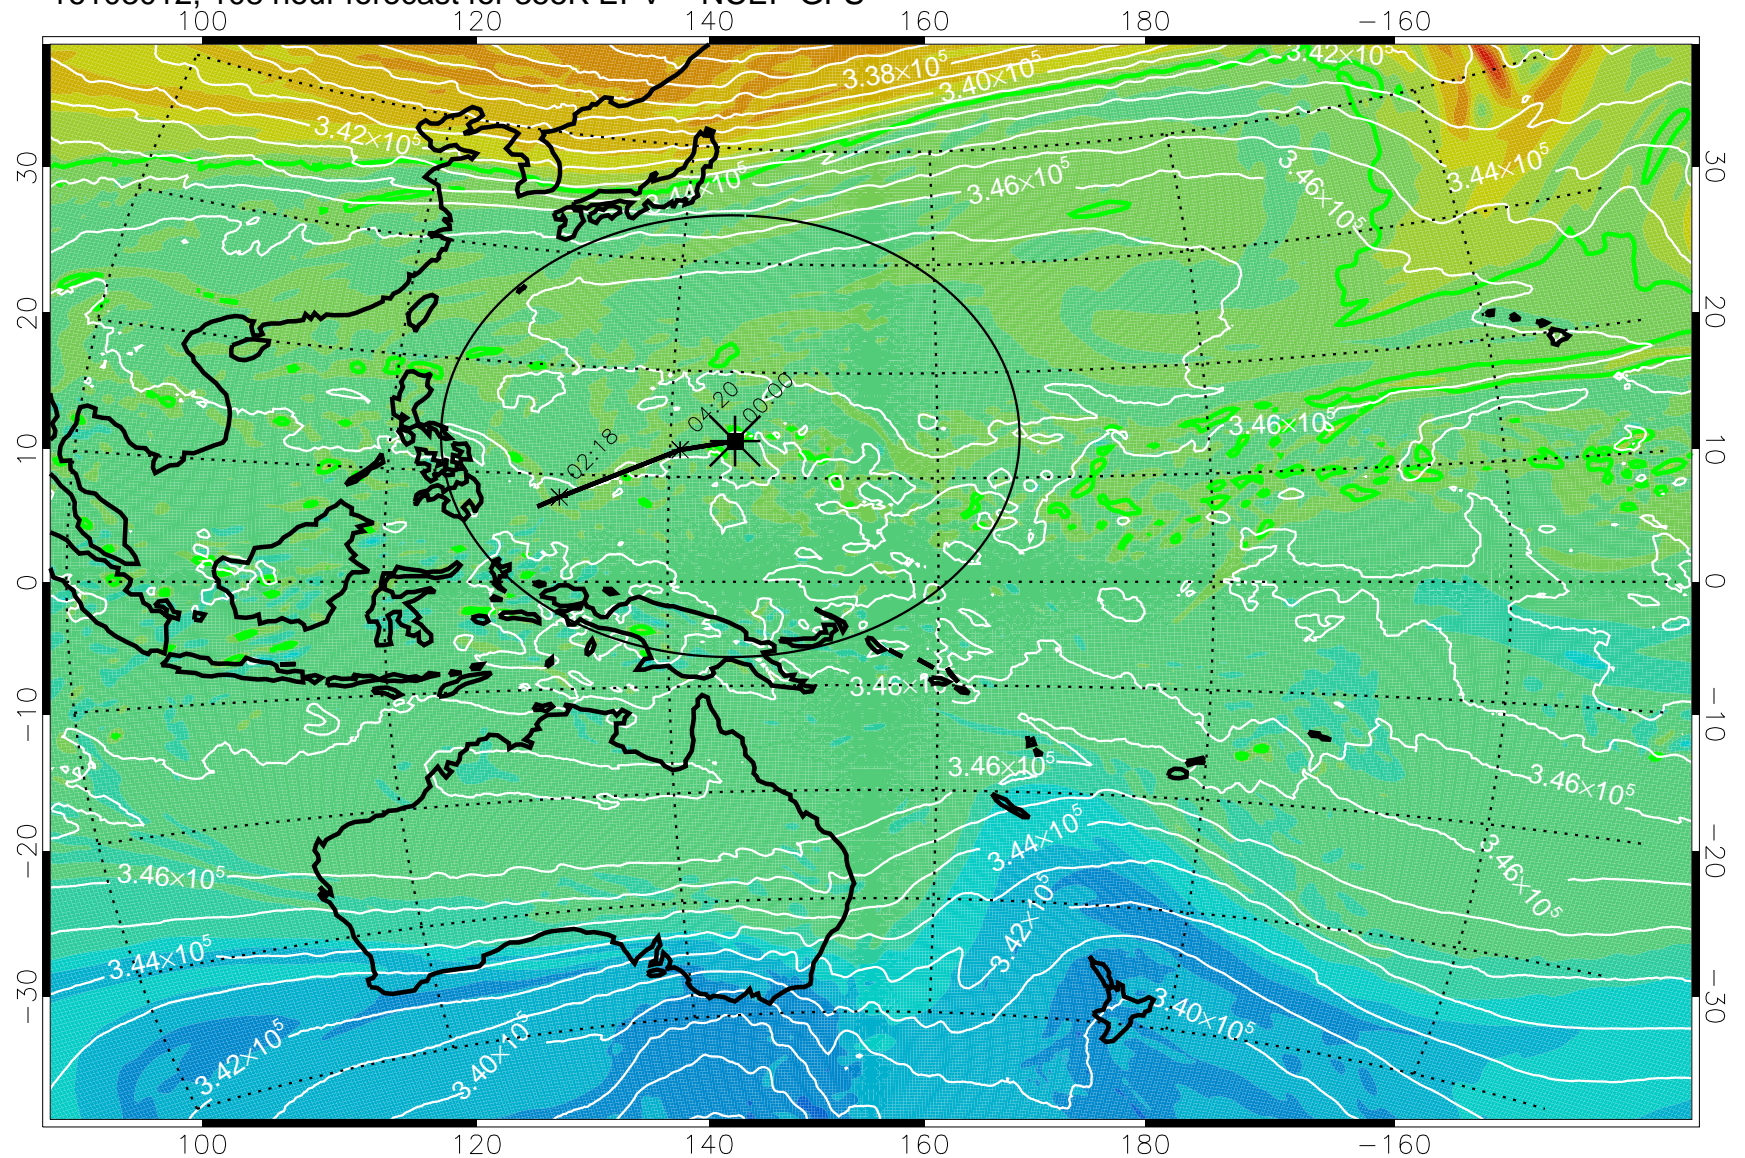

16102906, 078 hour forecast for 355K EPV -- NCEP GFS

355K Montgomery Streamfunction, white
EPV Tropopause (2 PVU) Position
Range ring of 2304 km

16102912, 084 hour forecast for 355K EPV -- NCEP GFS

355K Montgomery Streamfunction, white
EPV Tropopause (2 PVU) Position
Range ring of 2304 km

16102918, 090 hour forecast for 355K EPV -- NCEP GFS

355K Montgomery Streamfunction, white
EPV Tropopause (2 PVU) Position
Range ring of 2304 km

16103000, 096 hour forecast for 355K EPV -- NCEP GFS

355K Montgomery Streamfunction, white
EPV Tropopause (2 PVU) Position
Range ring of 2304 km

16103006, 102 hour forecast for 355K EPV -- NCEP GFS

355K Montgomery Streamfunction, white
EPV Tropopause (2 PVU) Position
Range ring of 2304 km

16103012, 108 hour forecast for 355K EPV -- NCEP GFS

355K Montgomery Streamfunction, white
EPV Tropopause (2 PVU) Position
Range ring of 2304 km

16103018, 114 hour forecast for 355K EPV -- NCEP GFS

355K Montgomery Streamfunction, white
EPV Tropopause (2 PVU) Position
Range ring of 2304 km

16103100, 120 hour forecast for 355K EPV -- NCEP GFS

355K Montgomery Streamfunction, white
EPV Tropopause (2 PVU) Position
Range ring of 2304 km