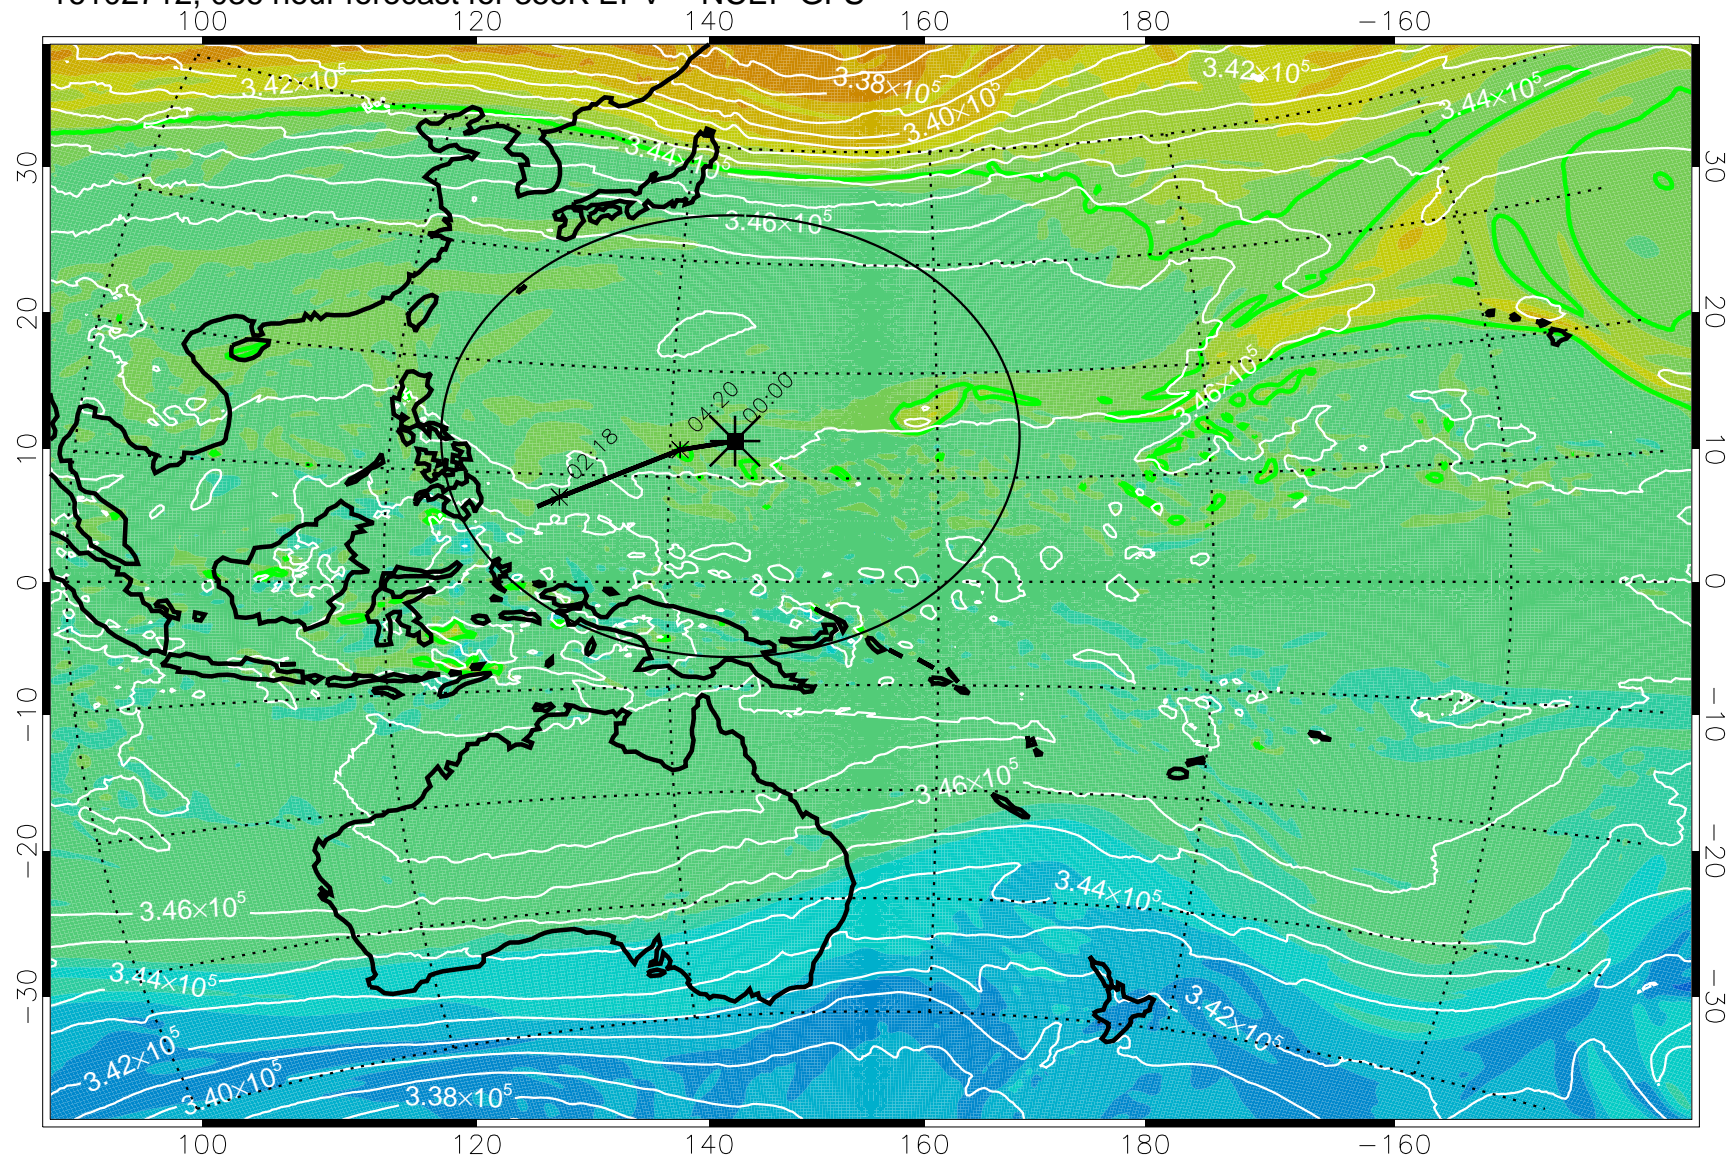

16102618, 018 hour forecast for 355K EPV -- NCEP GFS

355K Montgomery Streamfunction, white
EPV Tropopause (2 PVU) Position
Range ring of 2304 km

16102700, 024 hour forecast for 355K EPV -- NCEP GFS

355K Montgomery Streamfunction, white
EPV Tropopause (2 PVU) Position
Range ring of 2304 km

16102706, 030 hour forecast for 355K EPV -- NCEP GFS

355K Montgomery Streamfunction, white
EPV Tropopause (2 PVU) Position
Range ring of 2304 km

16102712, 036 hour forecast for 355K EPV -- NCEP GFS

355K Montgomery Streamfunction, white
EPV Tropopause (2 PVU) Position
Range ring of 2304 km

16102718, 042 hour forecast for 355K EPV -- NCEP GFS

355K Montgomery Streamfunction, white
EPV Tropopause (2 PVU) Position
Range ring of 2304 km

16102800, 048 hour forecast for 355K EPV -- NCEP GFS

355K Montgomery Streamfunction, white
EPV Tropopause (2 PVU) Position
Range ring of 2304 km

16102806, 054 hour forecast for 355K EPV -- NCEP GFS

355K Montgomery Streamfunction, white
EPV Tropopause (2 PVU) Position
Range ring of 2304 km

16102812, 060 hour forecast for 355K EPV -- NCEP GFS

355K Montgomery Streamfunction, white
EPV Tropopause (2 PVU) Position
Range ring of 2304 km