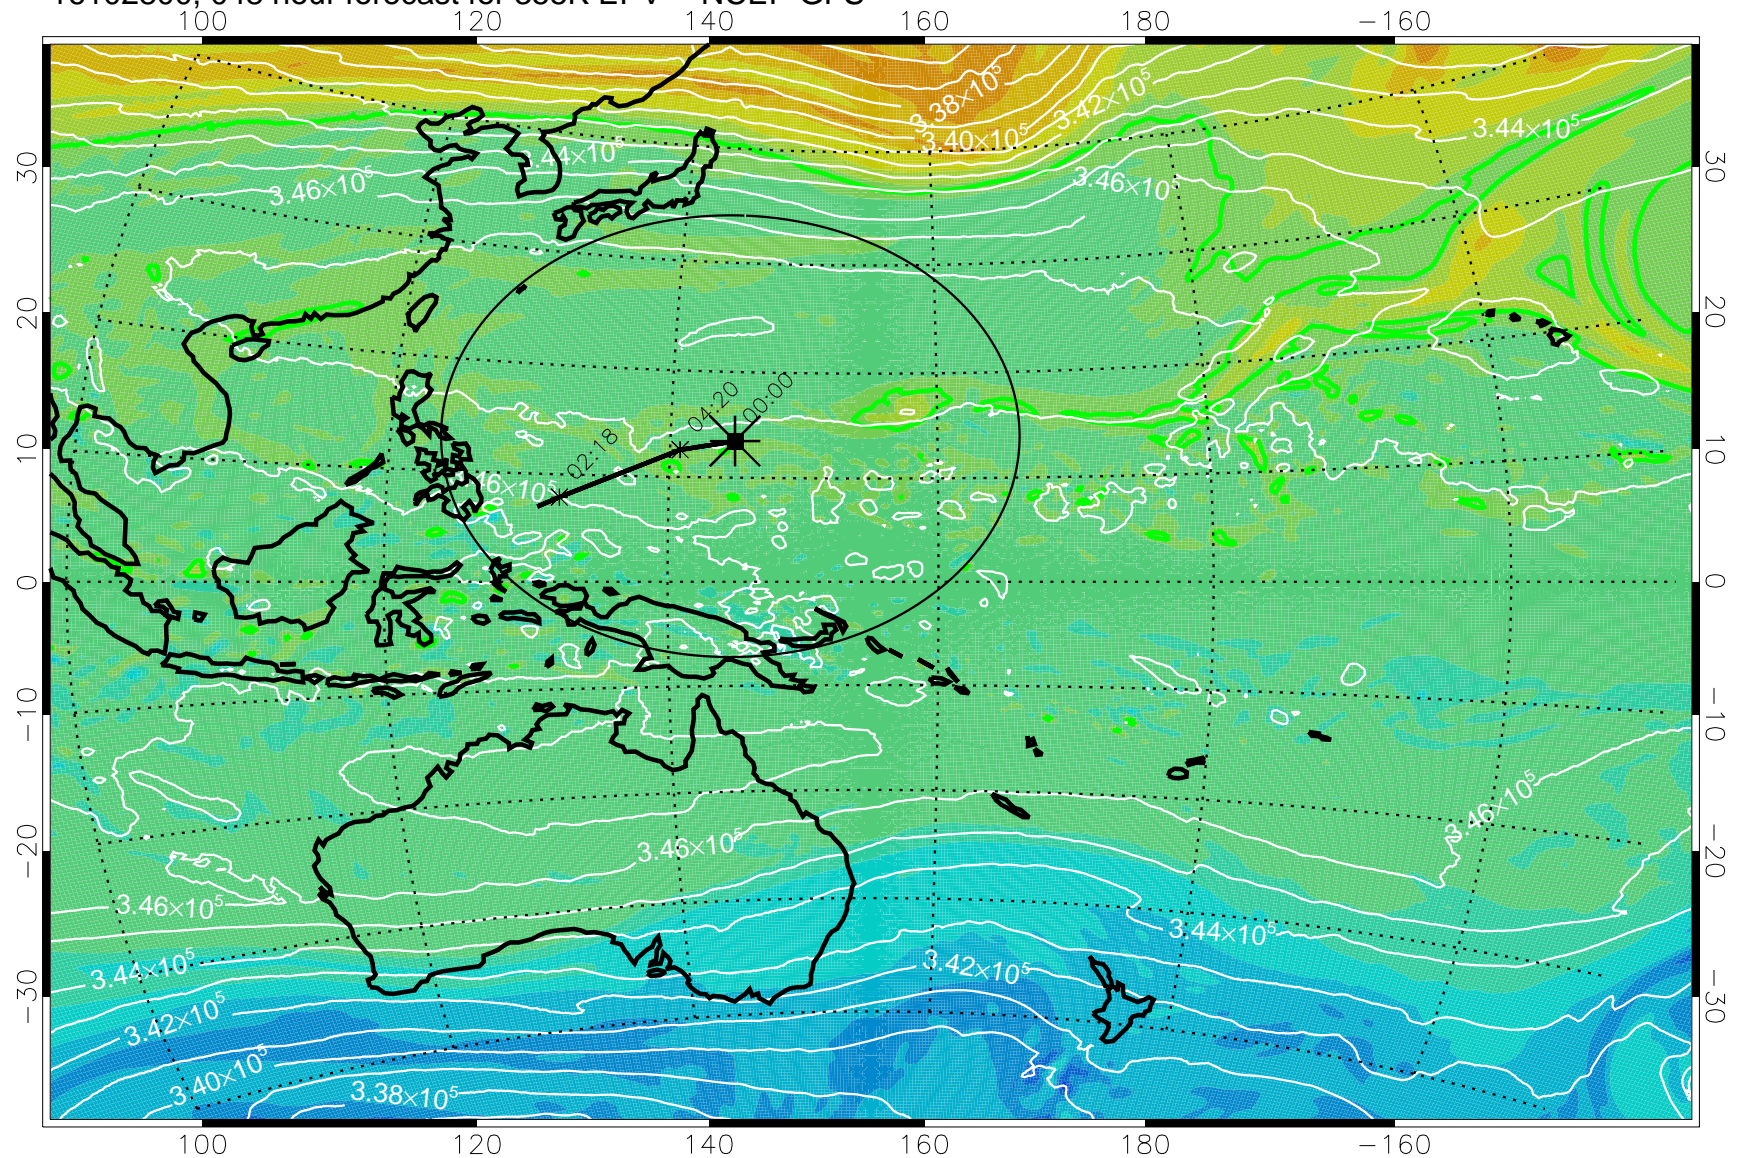

16102706, 030 hour forecast for 355K EPV -- NCEP GFS

355K Montgomery Streamfunction, white
EPV Tropopause (2 PVU) Position
Range ring of 2304 km

16102712, 036 hour forecast for 355K EPV -- NCEP GFS

355K Montgomery Streamfunction, white
EPV Tropopause (2 PVU) Position
Range ring of 2304 km

16102718, 042 hour forecast for 355K EPV -- NCEP GFS

355K Montgomery Streamfunction, white
EPV Tropopause (2 PVU) Position
Range ring of 2304 km

16102800, 048 hour forecast for 355K EPV -- NCEP GFS

355K Montgomery Streamfunction, white
EPV Tropopause (2 PVU) Position
Range ring of 2304 km

16102806, 054 hour forecast for 355K EPV -- NCEP GFS

355K Montgomery Streamfunction, white
EPV Tropopause (2 PVU) Position
Range ring of 2304 km

16102812, 060 hour forecast for 355K EPV -- NCEP GFS

355K Montgomery Streamfunction, white
EPV Tropopause (2 PVU) Position
Range ring of 2304 km

16102818, 066 hour forecast for 355K EPV -- NCEP GFS

355K Montgomery Streamfunction, white
EPV Tropopause (2 PVU) Position
Range ring of 2304 km

16102900, 072 hour forecast for 355K EPV -- NCEP GFS

355K Montgomery Streamfunction, white
EPV Tropopause (2 PVU) Position
Range ring of 2304 km