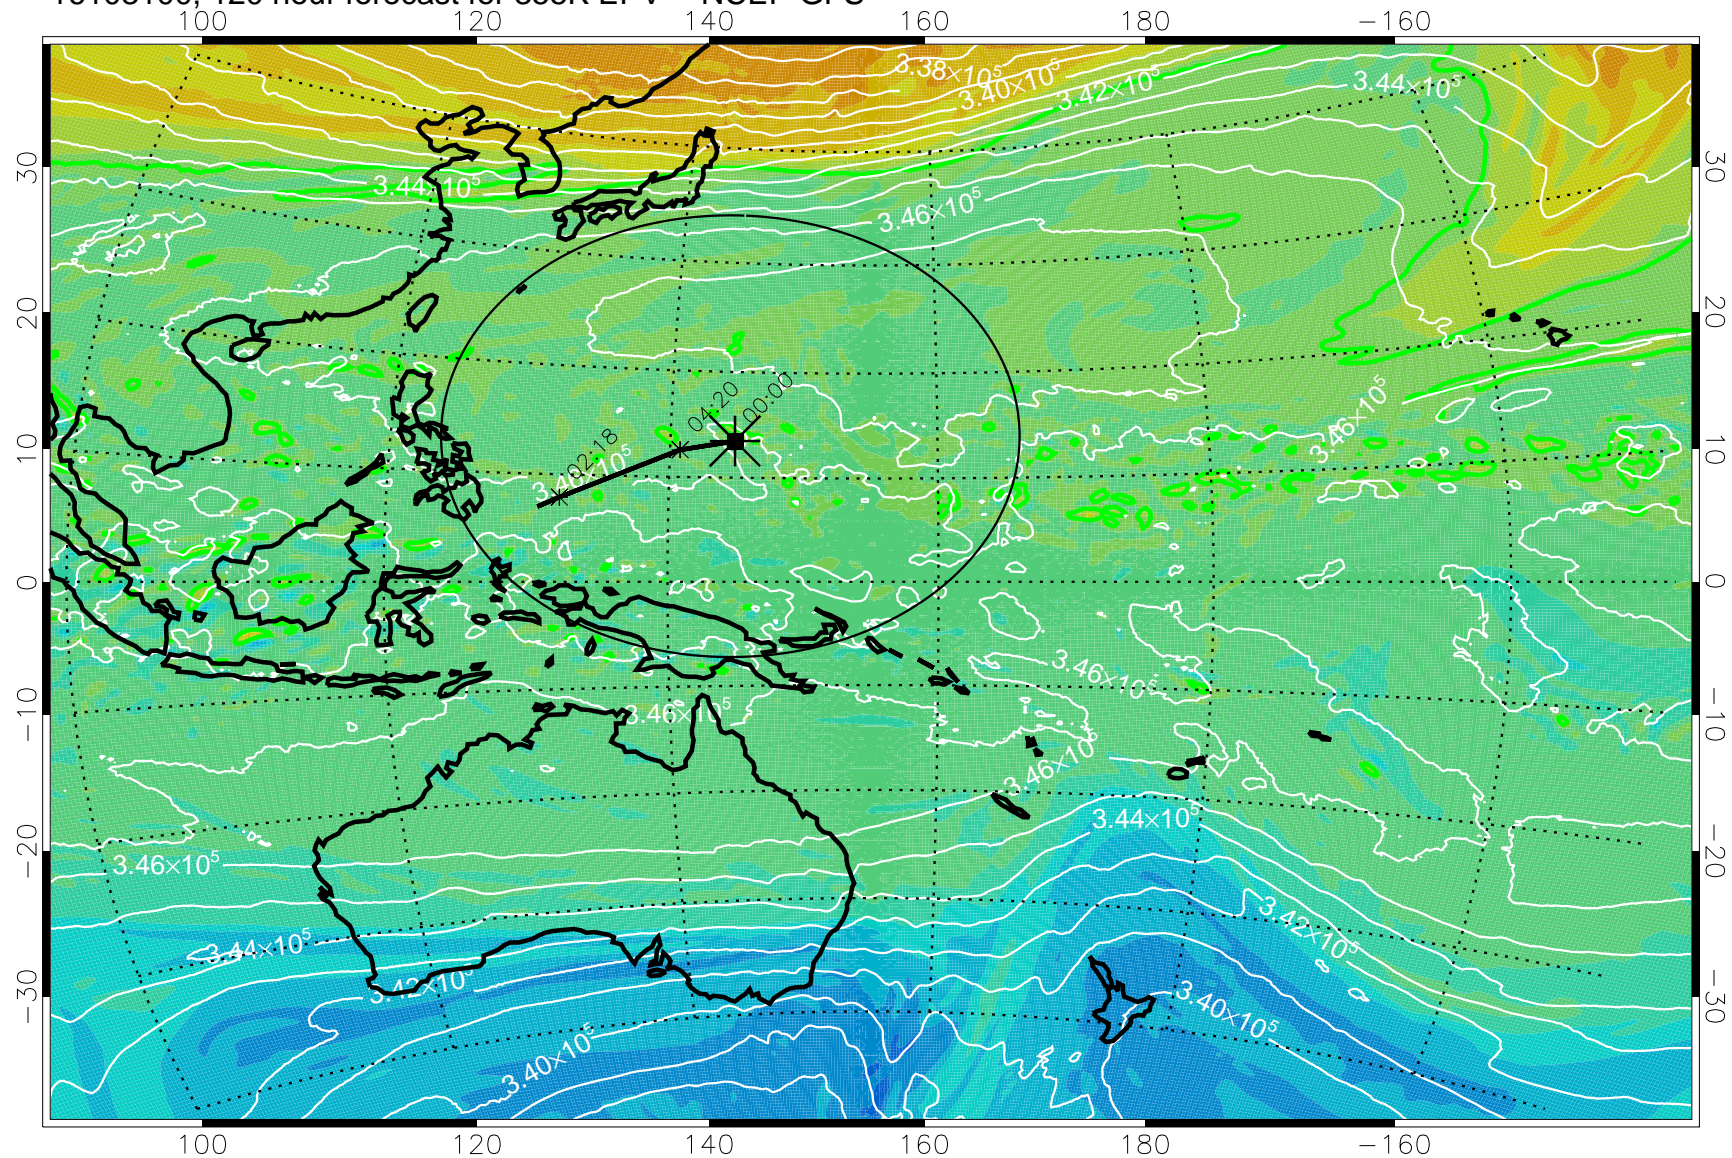

16102906, 078 hour forecast for 355K EPV -- NCEP GFS

355K Montgomery Streamfunction, white
EPV Tropopause (2 PVU) Position
Range ring of 2304 km

16102912, 084 hour forecast for 355K EPV -- NCEP GFS

355K Montgomery Streamfunction, white
EPV Tropopause (2 PVU) Position
Range ring of 2304 km

16102918, 090 hour forecast for 355K EPV -- NCEP GFS

355K Montgomery Streamfunction, white
EPV Tropopause (2 PVU) Position
Range ring of 2304 km

16103000, 096 hour forecast for 355K EPV -- NCEP GFS

355K Montgomery Streamfunction, white
EPV Tropopause (2 PVU) Position
Range ring of 2304 km

16103006, 102 hour forecast for 355K EPV -- NCEP GFS

355K Montgomery Streamfunction, white
EPV Tropopause (2 PVU) Position
Range ring of 2304 km

16103012, 108 hour forecast for 355K EPV -- NCEP GFS

355K Montgomery Streamfunction, white
EPV Tropopause (2 PVU) Position
Range ring of 2304 km

16103018, 114 hour forecast for 355K EPV -- NCEP GFS

355K Montgomery Streamfunction, white
EPV Tropopause (2 PVU) Position
Range ring of 2304 km

16103100, 120 hour forecast for 355K EPV -- NCEP GFS

355K Montgomery Streamfunction, white
EPV Tropopause (2 PVU) Position
Range ring of 2304 km