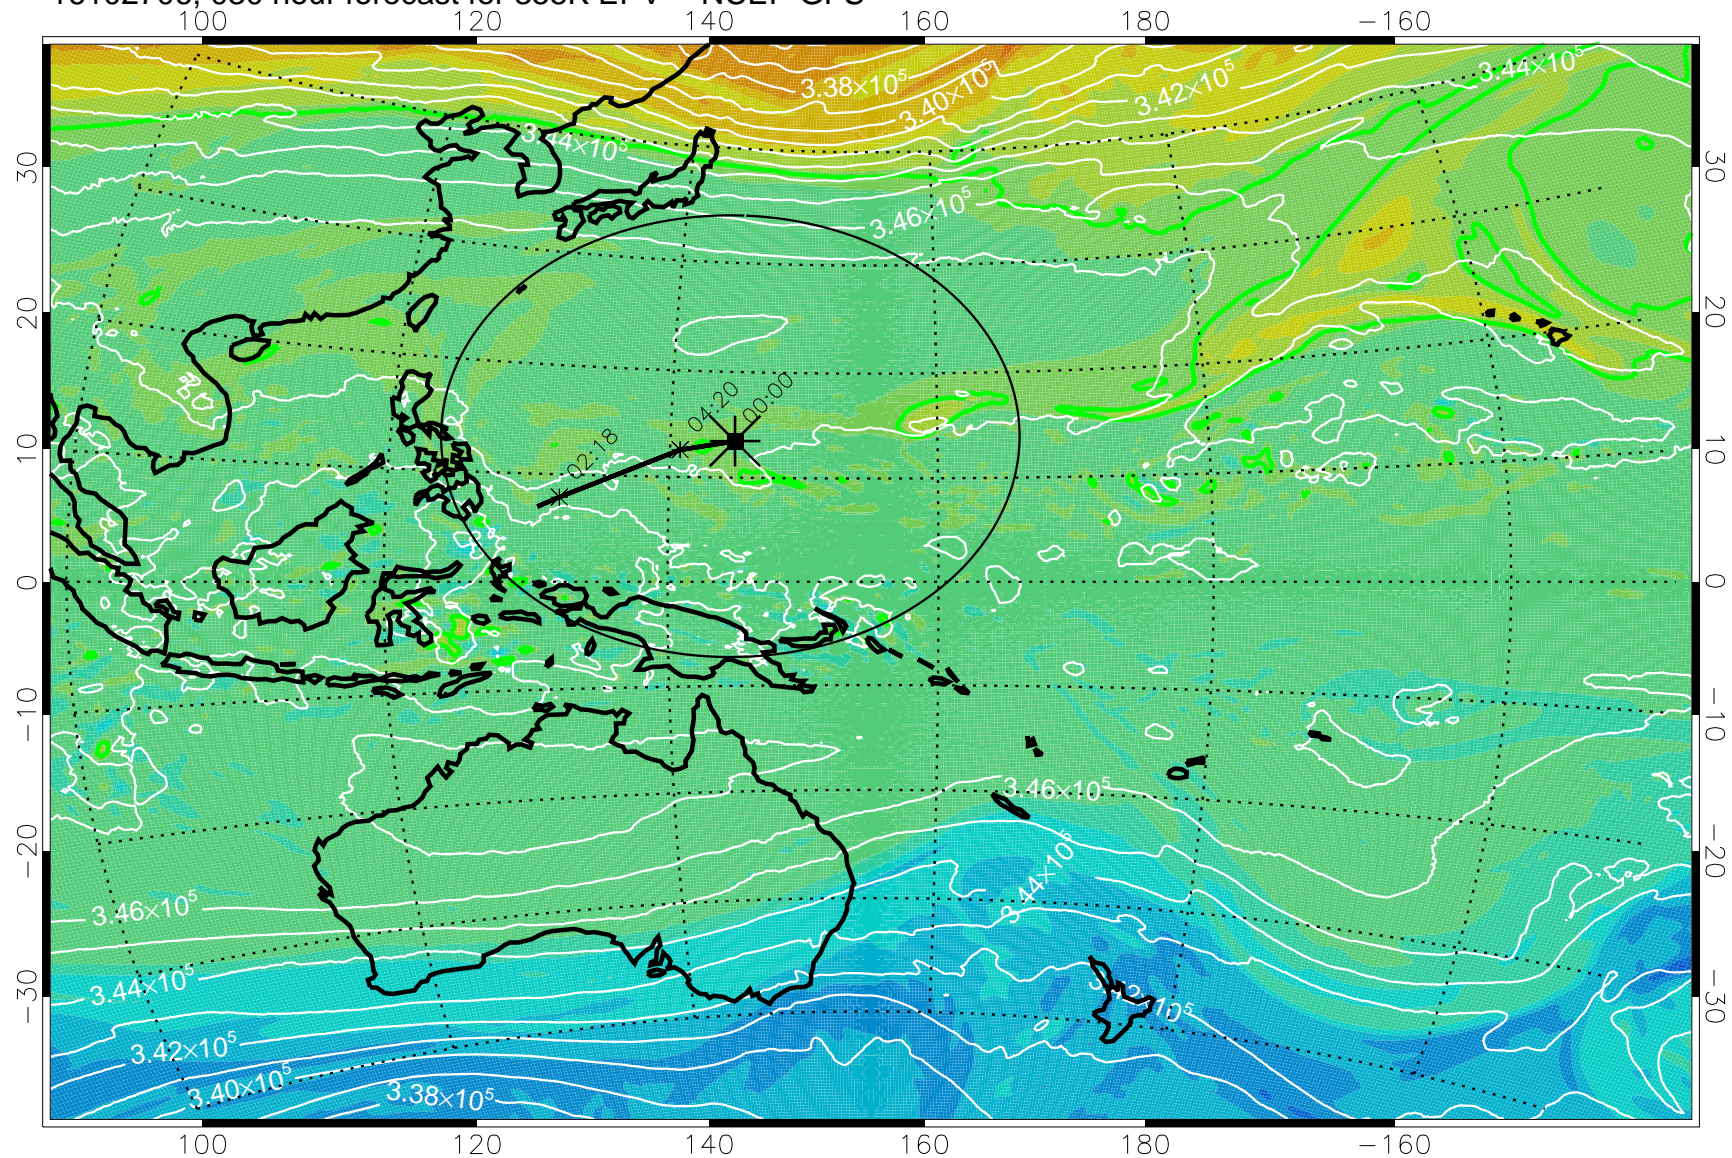

16102618, 018 hour forecast for 355K EPV -- NCEP GFS

355K Montgomery Streamfunction, white
EPV Tropopause (2 PVU) Position
Range ring of 2304 km

16102700, 024 hour forecast for 355K EPV -- NCEP GFS

355K Montgomery Streamfunction, white
EPV Tropopause (2 PVU) Position
Range ring of 2304 km

16102706, 030 hour forecast for 355K EPV -- NCEP GFS

355K Montgomery Streamfunction, white
EPV Tropopause (2 PVU) Position
Range ring of 2304 km

16102712, 036 hour forecast for 355K EPV -- NCEP GFS

355K Montgomery Streamfunction, white
EPV Tropopause (2 PVU) Position
Range ring of 2304 km

16102718, 042 hour forecast for 355K EPV -- NCEP GFS

355K Montgomery Streamfunction, white
EPV Tropopause (2 PVU) Position
Range ring of 2304 km

16102800, 048 hour forecast for 355K EPV -- NCEP GFS

355K Montgomery Streamfunction, white
EPV Tropopause (2 PVU) Position
Range ring of 2304 km

16102806, 054 hour forecast for 355K EPV -- NCEP GFS

355K Montgomery Streamfunction, white
EPV Tropopause (2 PVU) Position
Range ring of 2304 km

16102812, 060 hour forecast for 355K EPV -- NCEP GFS

355K Montgomery Streamfunction, white
EPV Tropopause (2 PVU) Position
Range ring of 2304 km