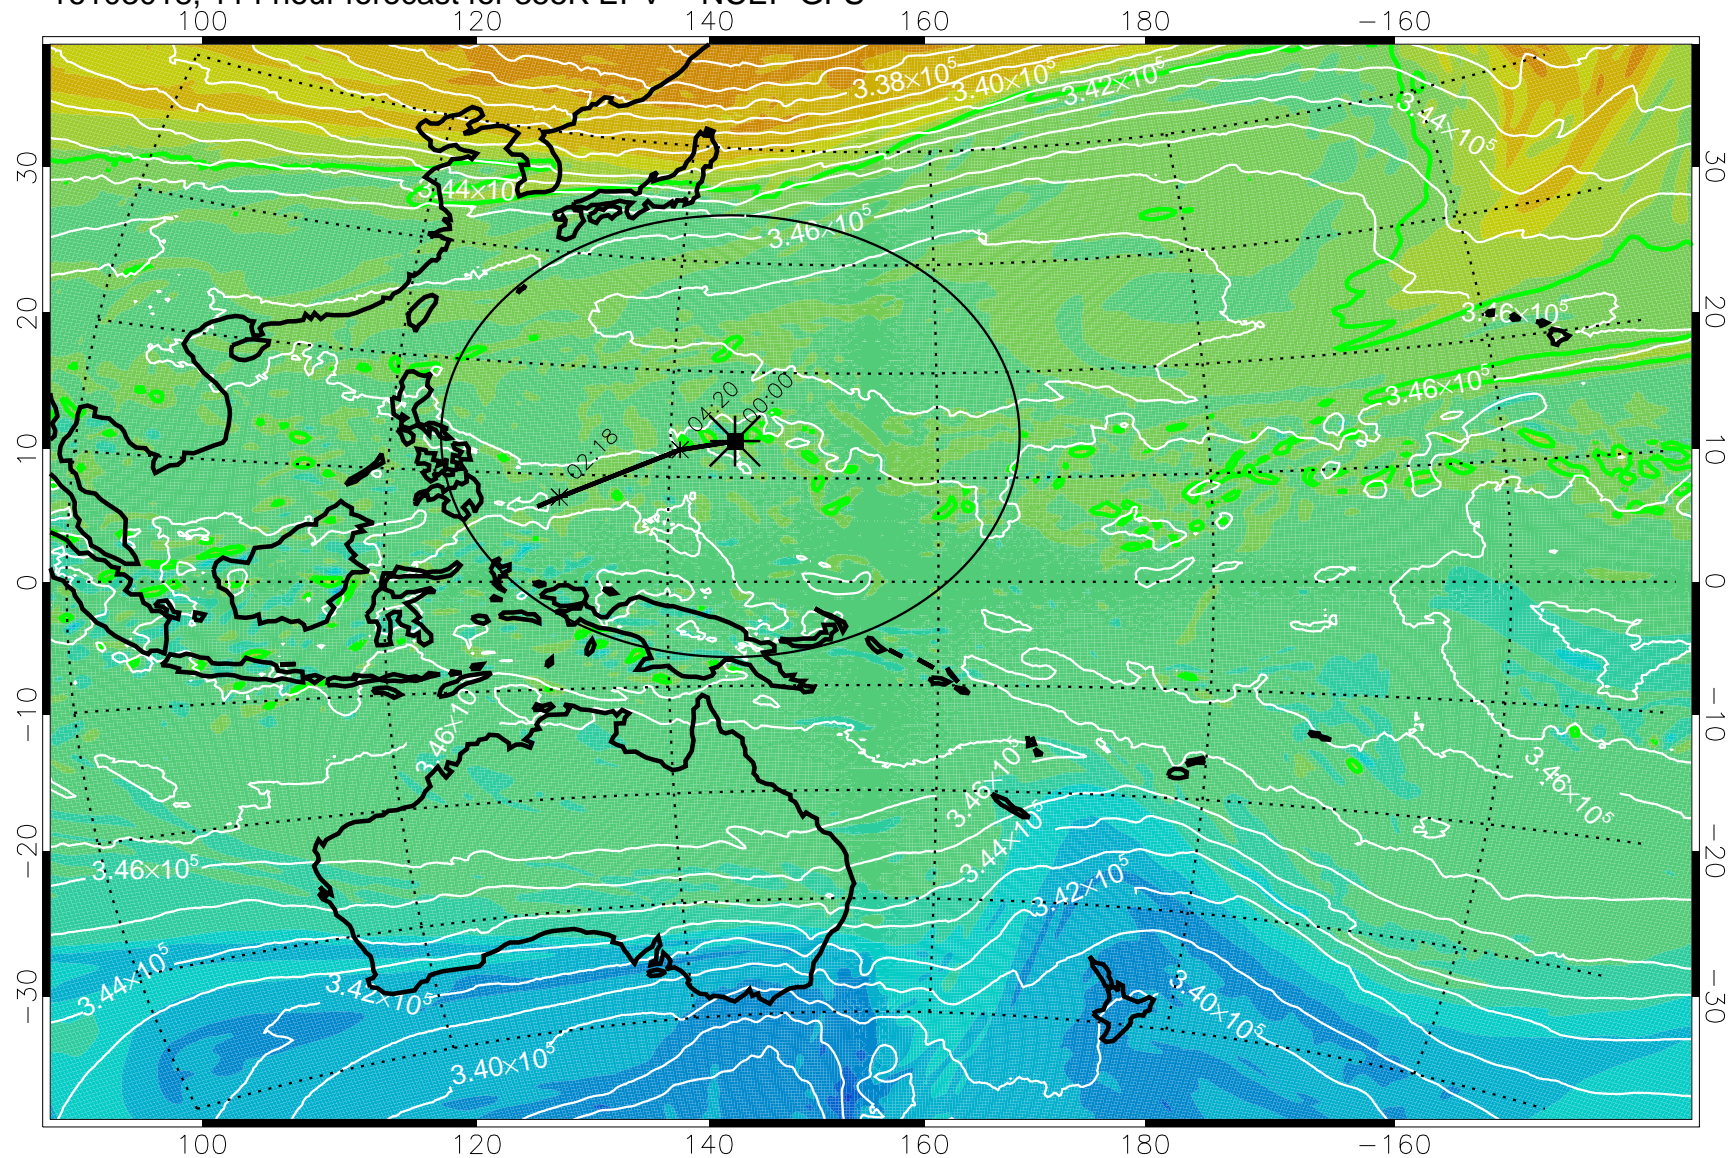

16102906, 078 hour forecast for 355K EPV -- NCEP GFS

355K Montgomery Streamfunction, white
EPV Tropopause (2 PVU) Position
Range ring of 2304 km

16102912, 084 hour forecast for 355K EPV -- NCEP GFS

355K Montgomery Streamfunction, white
EPV Tropopause (2 PVU) Position
Range ring of 2304 km

16102918, 090 hour forecast for 355K EPV -- NCEP GFS

355K Montgomery Streamfunction, white
EPV Tropopause (2 PVU) Position
Range ring of 2304 km

16103000, 096 hour forecast for 355K EPV -- NCEP GFS

355K Montgomery Streamfunction, white
EPV Tropopause (2 PVU) Position
Range ring of 2304 km

16103006, 102 hour forecast for 355K EPV -- NCEP GFS

355K Montgomery Streamfunction, white
EPV Tropopause (2 PVU) Position
Range ring of 2304 km

16103012, 108 hour forecast for 355K EPV -- NCEP GFS

355K Montgomery Streamfunction, white
EPV Tropopause (2 PVU) Position
Range ring of 2304 km

16103018, 114 hour forecast for 355K EPV -- NCEP GFS

355K Montgomery Streamfunction, white
EPV Tropopause (2 PVU) Position
Range ring of 2304 km

16103100, 120 hour forecast for 355K EPV -- NCEP GFS

355K Montgomery Streamfunction, white
EPV Tropopause (2 PVU) Position
Range ring of 2304 km