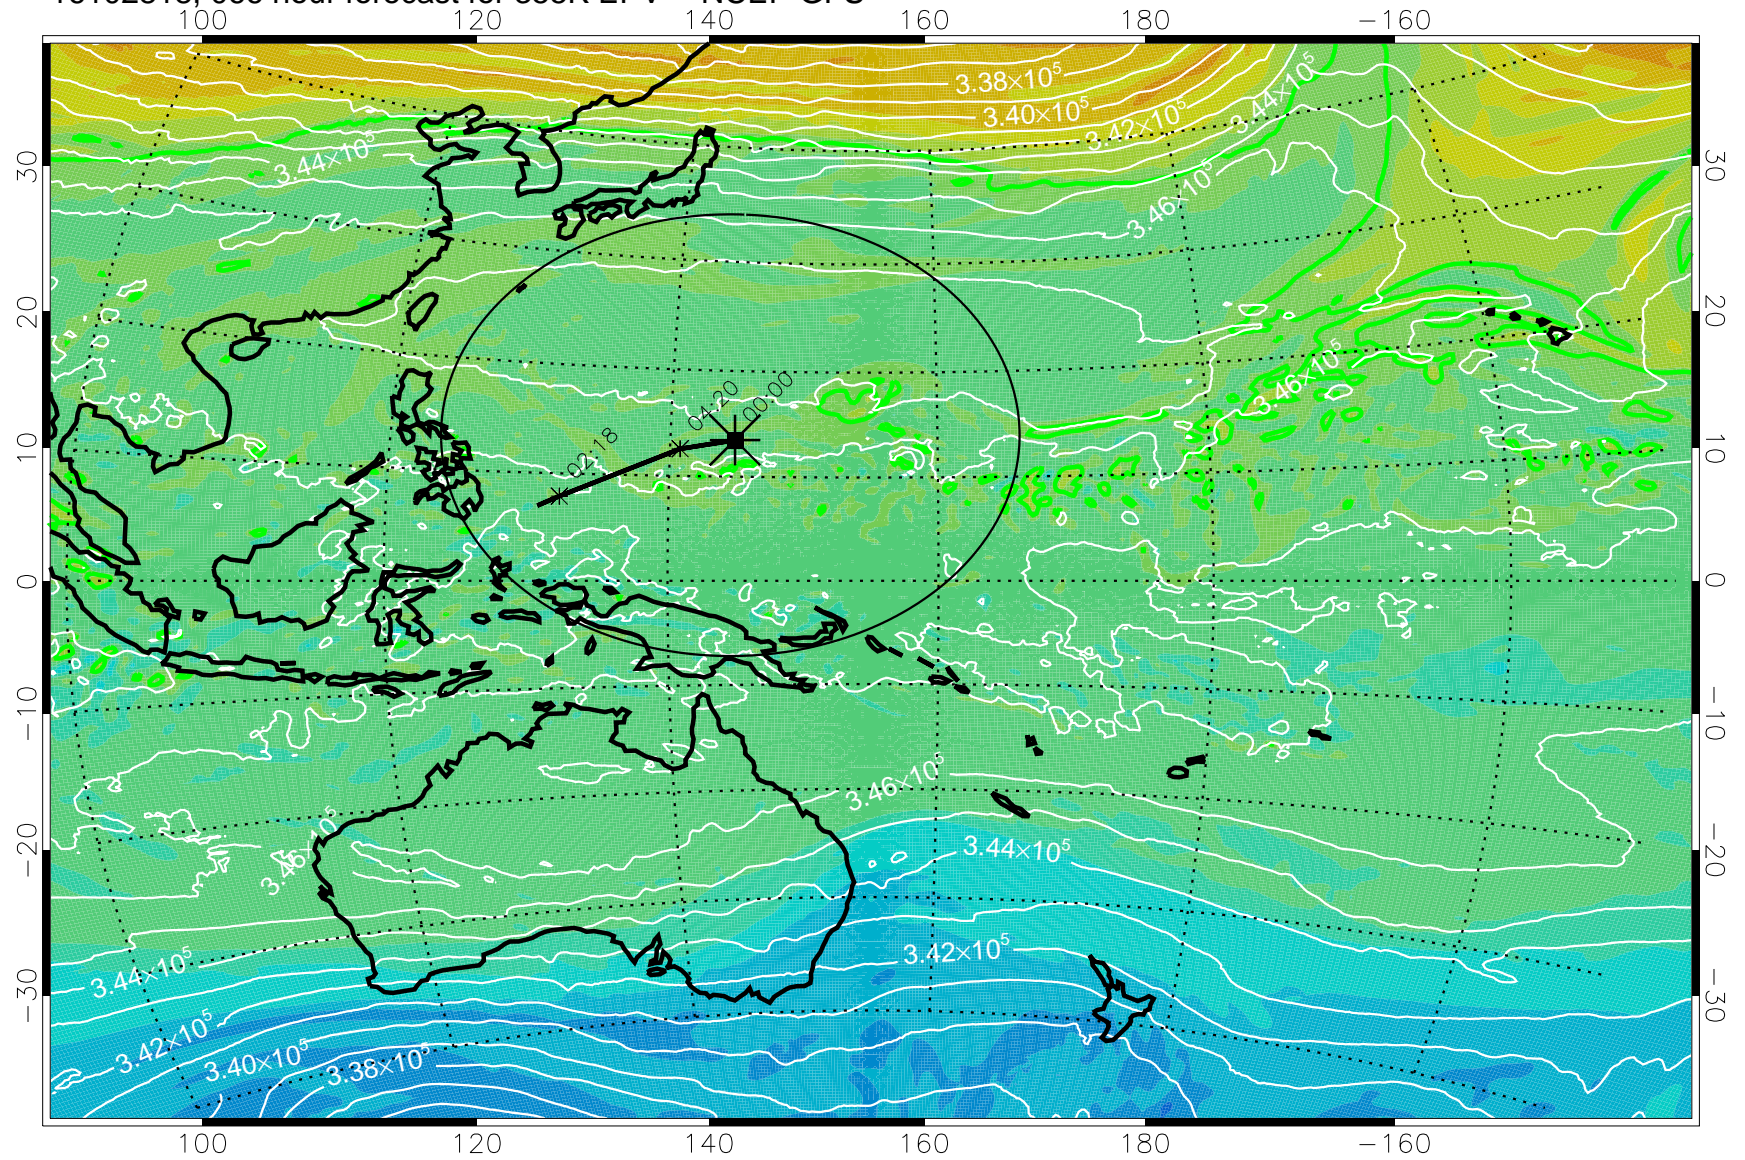

16102806, 054 hour forecast for 355K EPV -- NCEP GFS

355K Montgomery Streamfunction, white
EPV Tropopause (2 PVU) Position
Range ring of 2304 km

16102812, 060 hour forecast for 355K EPV -- NCEP GFS

355K Montgomery Streamfunction, white
EPV Tropopause (2 PVU) Position
Range ring of 2304 km

16102818, 066 hour forecast for 355K EPV -- NCEP GFS

355K Montgomery Streamfunction, white
EPV Tropopause (2 PVU) Position
Range ring of 2304 km

16102900, 072 hour forecast for 355K EPV -- NCEP GFS

355K Montgomery Streamfunction, white
EPV Tropopause (2 PVU) Position
Range ring of 2304 km

16102906, 078 hour forecast for 355K EPV -- NCEP GFS

355K Montgomery Streamfunction, white
EPV Tropopause (2 PVU) Position
Range ring of 2304 km

16102912, 084 hour forecast for 355K EPV -- NCEP GFS

355K Montgomery Streamfunction, white
EPV Tropopause (2 PVU) Position
Range ring of 2304 km

16102918, 090 hour forecast for 355K EPV -- NCEP GFS

355K Montgomery Streamfunction, white
EPV Tropopause (2 PVU) Position
Range ring of 2304 km

16103000, 096 hour forecast for 355K EPV -- NCEP GFS

355K Montgomery Streamfunction, white
EPV Tropopause (2 PVU) Position
Range ring of 2304 km