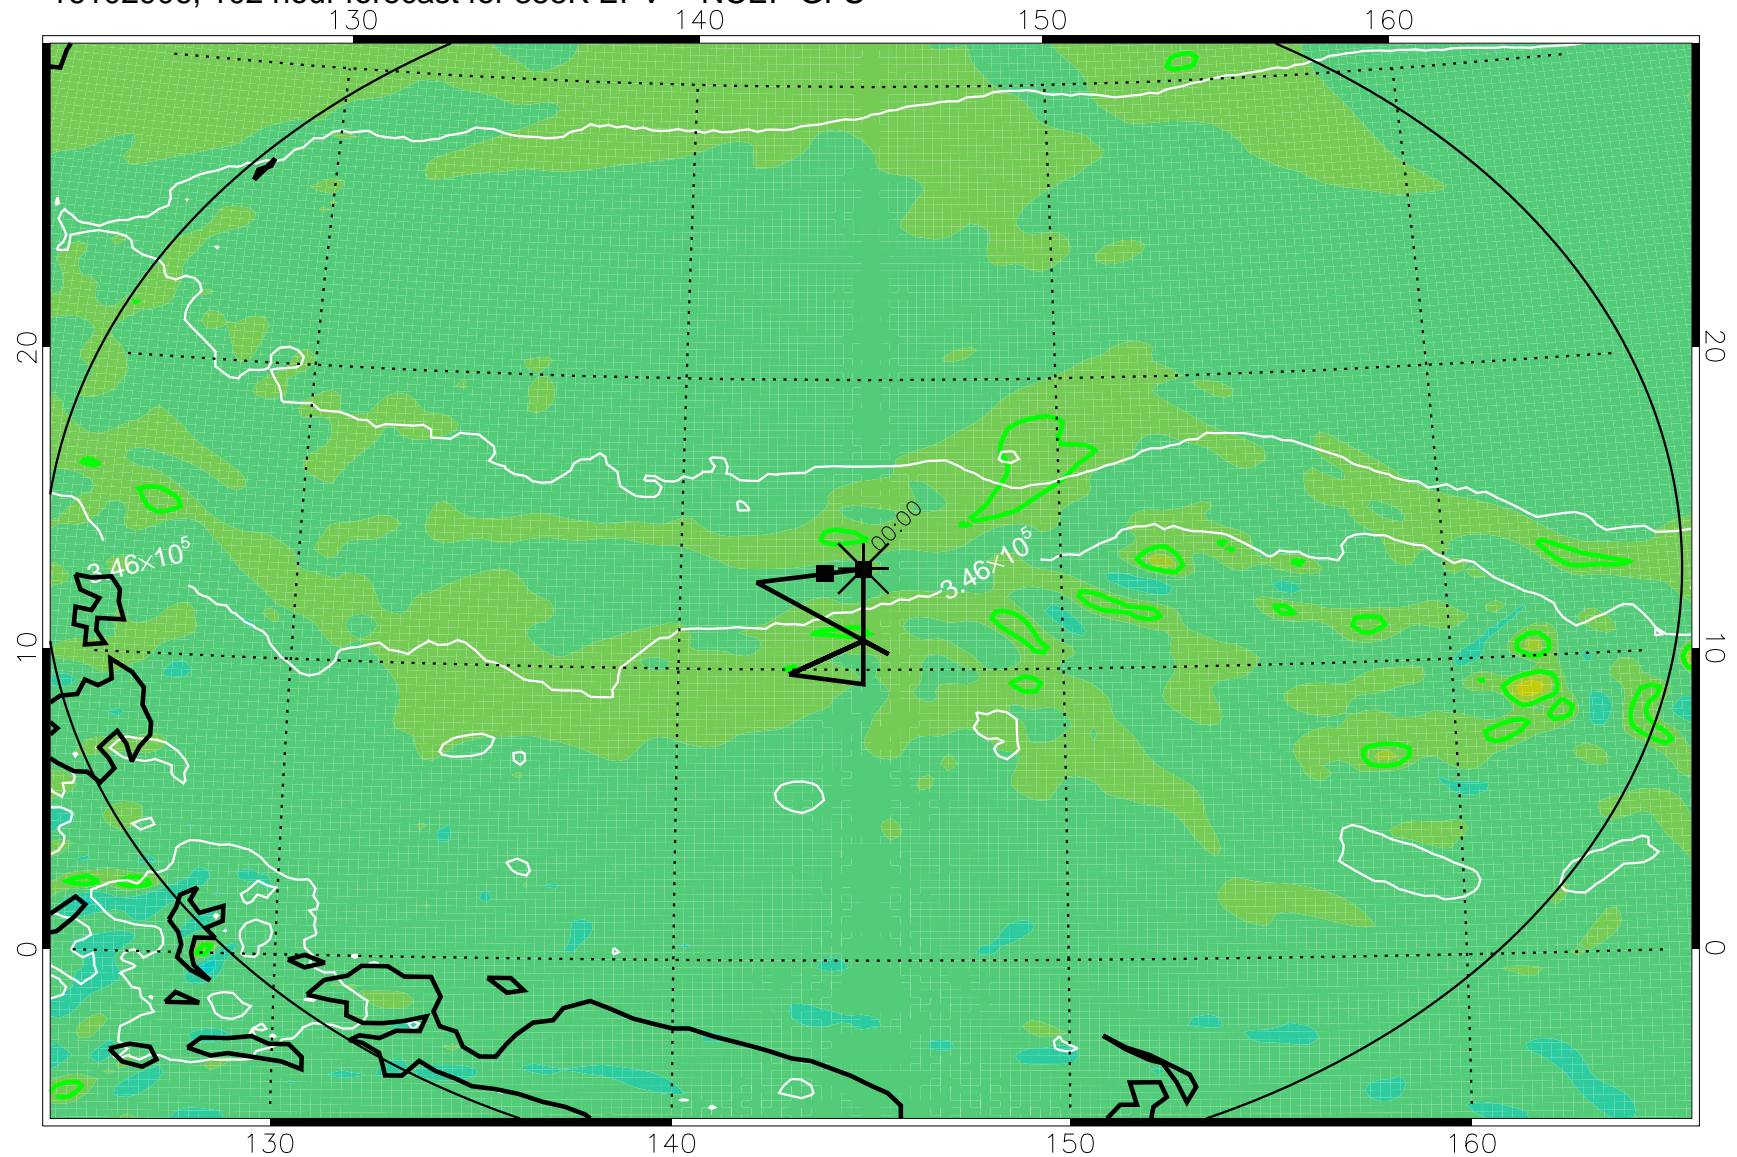

16102806, 078 hour forecast for 355K EPV -- NCEP GFS

355K Montgomery Streamfunction, white
EPV Tropopause (2 PVU) Position
Range ring of 2304 km

16102812, 084 hour forecast for 355K EPV -- NCEP GFS

355K Montgomery Streamfunction, white
EPV Tropopause (2 PVU) Position
Range ring of 2304 km

16102818, 090 hour forecast for 355K EPV -- NCEP GFS

355K Montgomery Streamfunction, white
EPV Tropopause (2 PVU) Position
Range ring of 2304 km

16102900, 096 hour forecast for 355K EPV -- NCEP GFS

355K Montgomery Streamfunction, white
EPV Tropopause (2 PVU) Position
Range ring of 2304 km

16102906, 102 hour forecast for 355K EPV -- NCEP GFS

355K Montgomery Streamfunction, white
EPV Tropopause (2 PVU) Position
Range ring of 2304 km

16102912, 108 hour forecast for 355K EPV -- NCEP GFS

355K Montgomery Streamfunction, white
EPV Tropopause (2 PVU) Position
Range ring of 2304 km

16102918, 114 hour forecast for 355K EPV -- NCEP GFS

355K Montgomery Streamfunction, white
EPV Tropopause (2 PVU) Position
Range ring of 2304 km

16103000, 120 hour forecast for 355K EPV -- NCEP GFS

355K Montgomery Streamfunction, white
EPV Tropopause (2 PVU) Position
Range ring of 2304 km