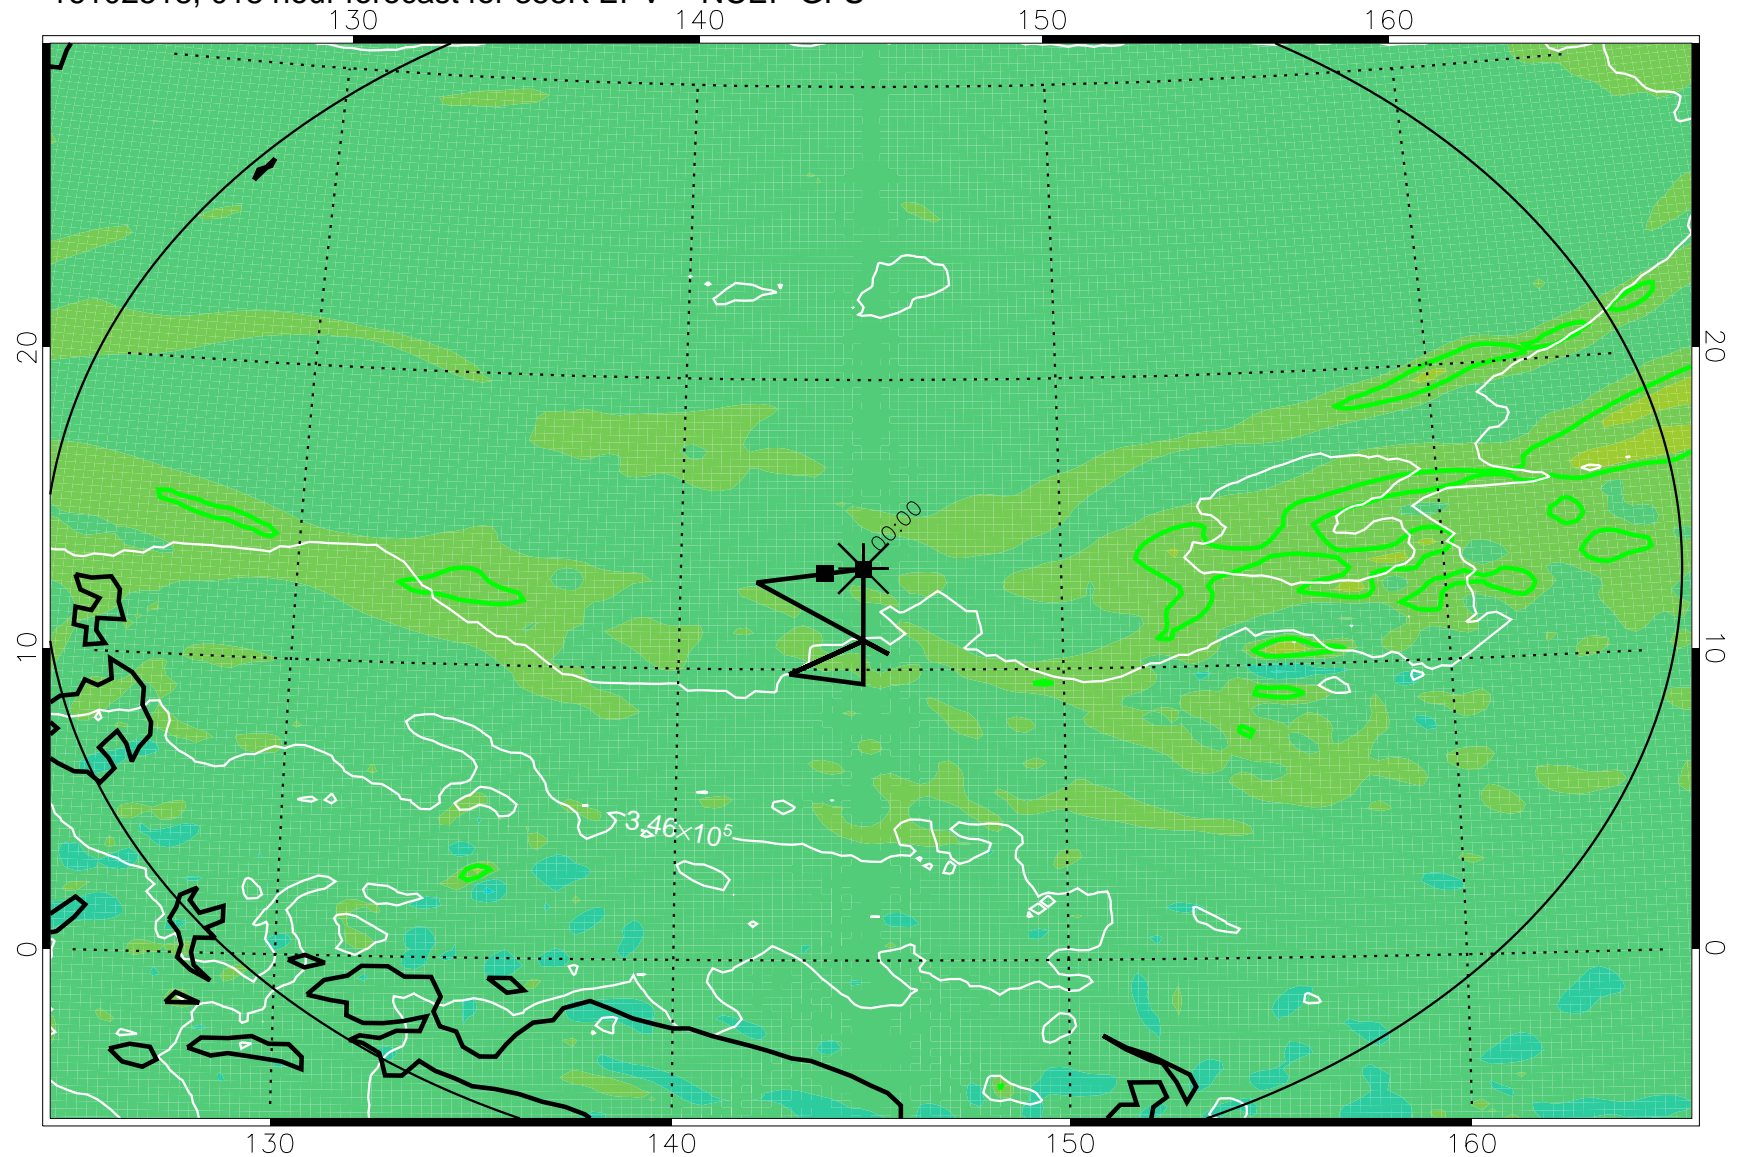

16102506, 006 hour forecast for 355K EPV -- NCEP GFS

355K Montgomery Streamfunction, white
EPV Tropopause (2 PVU) Position
Range ring of 2304 km

16102512, 012 hour forecast for 355K EPV -- NCEP GFS

355K Montgomery Streamfunction, white
EPV Tropopause (2 PVU) Position
Range ring of 2304 km

16102518, 018 hour forecast for 355K EPV -- NCEP GFS

355K Montgomery Streamfunction, white
EPV Tropopause (2 PVU) Position
Range ring of 2304 km

16102600, 024 hour forecast for 355K EPV -- NCEP GFS

355K Montgomery Streamfunction, white
EPV Tropopause (2 PVU) Position
Range ring of 2304 km

16102606, 030 hour forecast for 355K EPV -- NCEP GFS

355K Montgomery Streamfunction, white
EPV Tropopause (2 PVU) Position
Range ring of 2304 km

16102612, 036 hour forecast for 355K EPV -- NCEP GFS

355K Montgomery Streamfunction, white
EPV Tropopause (2 PVU) Position
Range ring of 2304 km

16102618, 042 hour forecast for 355K EPV -- NCEP GFS

355K Montgomery Streamfunction, white
EPV Tropopause (2 PVU) Position
Range ring of 2304 km

16102700, 048 hour forecast for 355K EPV -- NCEP GFS

355K Montgomery Streamfunction, white
EPV Tropopause (2 PVU) Position
Range ring of 2304 km