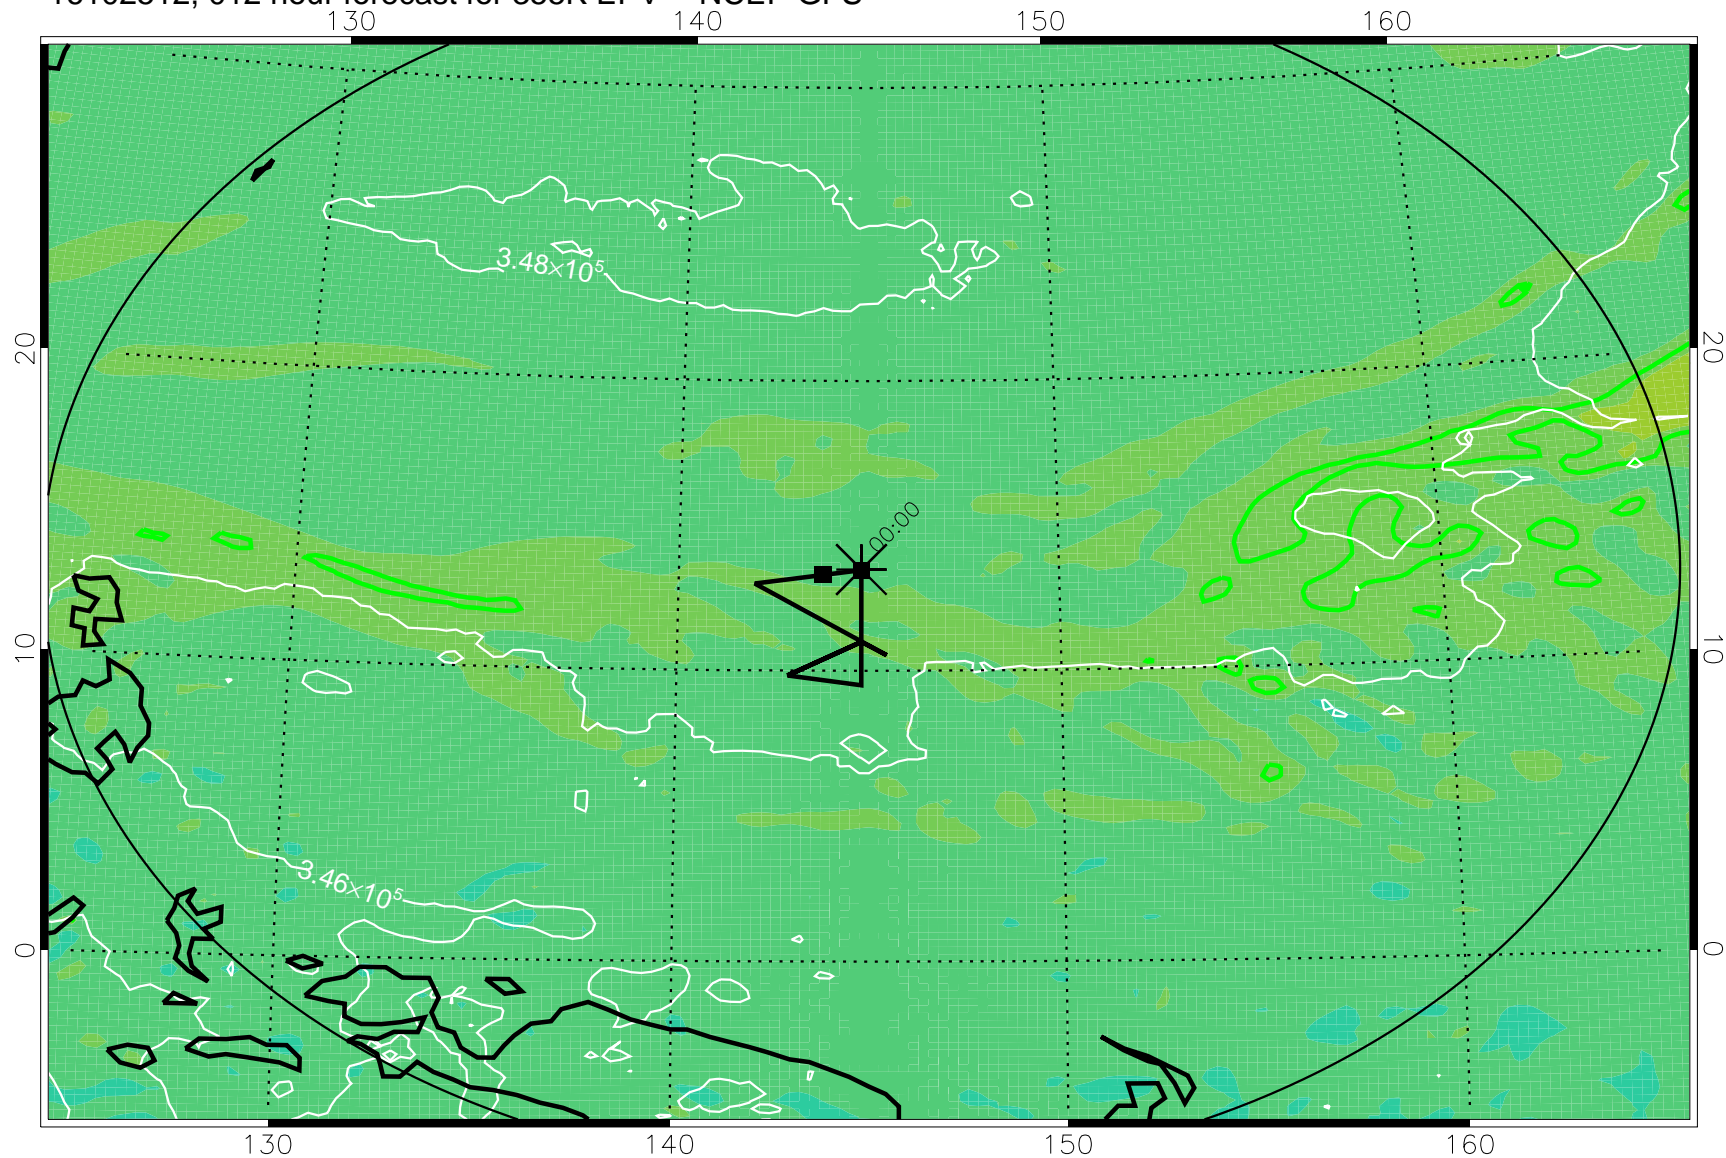

16102506, 006 hour forecast for 355K EPV -- NCEP GFS

355K Montgomery Streamfunction, white
EPV Tropopause (2 PVU) Position
Range ring of 2304 km

16102512, 012 hour forecast for 355K EPV -- NCEP GFS

355K Montgomery Streamfunction, white
EPV Tropopause (2 PVU) Position
Range ring of 2304 km

16102518, 018 hour forecast for 355K EPV -- NCEP GFS

355K Montgomery Streamfunction, white
EPV Tropopause (2 PVU) Position
Range ring of 2304 km

16102600, 024 hour forecast for 355K EPV -- NCEP GFS

355K Montgomery Streamfunction, white
EPV Tropopause (2 PVU) Position
Range ring of 2304 km

16102606, 030 hour forecast for 355K EPV -- NCEP GFS

355K Montgomery Streamfunction, white
EPV Tropopause (2 PVU) Position
Range ring of 2304 km

16102612, 036 hour forecast for 355K EPV -- NCEP GFS

355K Montgomery Streamfunction, white
EPV Tropopause (2 PVU) Position
Range ring of 2304 km

16102618, 042 hour forecast for 355K EPV -- NCEP GFS

355K Montgomery Streamfunction, white
EPV Tropopause (2 PVU) Position
Range ring of 2304 km

16102700, 048 hour forecast for 355K EPV -- NCEP GFS

355K Montgomery Streamfunction, white
EPV Tropopause (2 PVU) Position
Range ring of 2304 km