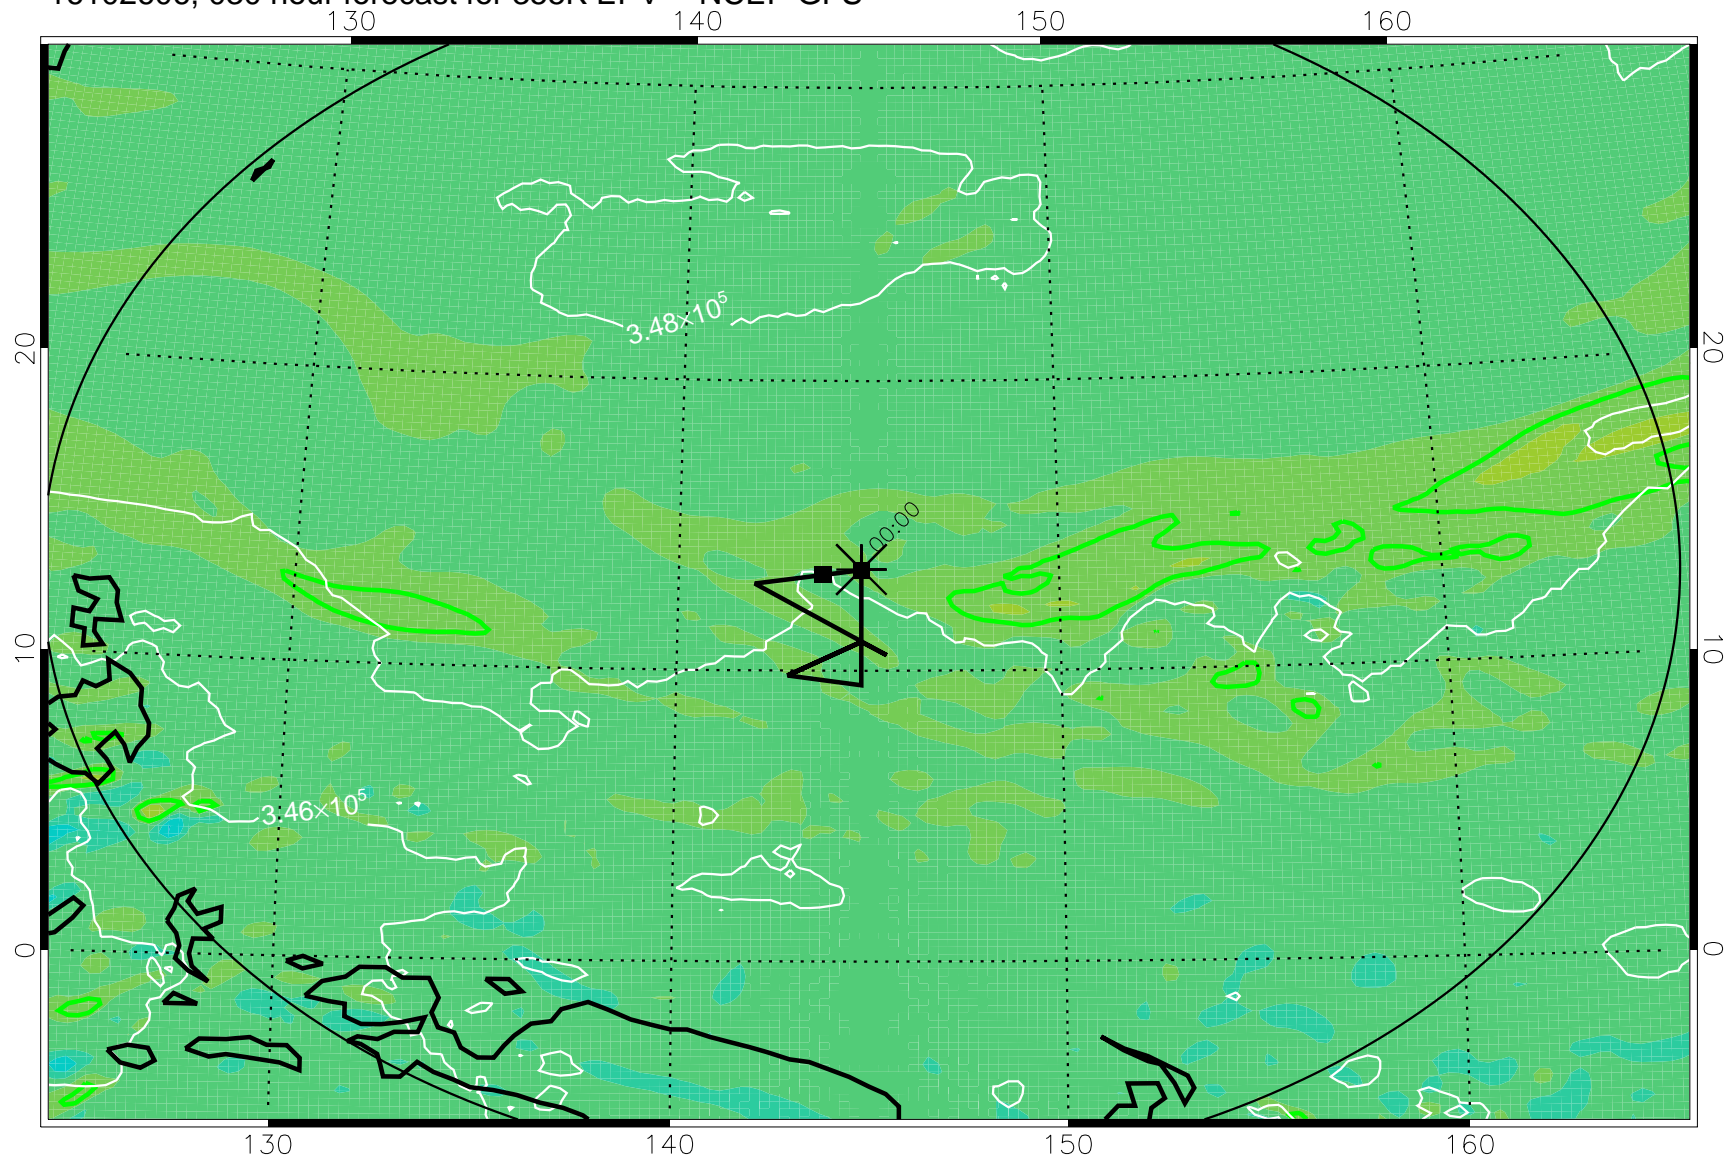

16102506, 006 hour forecast for 355K EPV -- NCEP GFS

355K Montgomery Streamfunction, white
EPV Tropopause (2 PVU) Position
Range ring of 2304 km

16102512, 012 hour forecast for 355K EPV -- NCEP GFS

355K Montgomery Streamfunction, white
EPV Tropopause (2 PVU) Position
Range ring of 2304 km

16102518, 018 hour forecast for 355K EPV -- NCEP GFS

355K Montgomery Streamfunction, white
EPV Tropopause (2 PVU) Position
Range ring of 2304 km

16102600, 024 hour forecast for 355K EPV -- NCEP GFS

355K Montgomery Streamfunction, white
EPV Tropopause (2 PVU) Position
Range ring of 2304 km

16102606, 030 hour forecast for 355K EPV -- NCEP GFS

355K Montgomery Streamfunction, white
EPV Tropopause (2 PVU) Position
Range ring of 2304 km

16102612, 036 hour forecast for 355K EPV -- NCEP GFS

355K Montgomery Streamfunction, white
EPV Tropopause (2 PVU) Position
Range ring of 2304 km

16102618, 042 hour forecast for 355K EPV -- NCEP GFS

355K Montgomery Streamfunction, white
EPV Tropopause (2 PVU) Position
Range ring of 2304 km

16102700, 048 hour forecast for 355K EPV -- NCEP GFS

355K Montgomery Streamfunction, white
EPV Tropopause (2 PVU) Position
Range ring of 2304 km