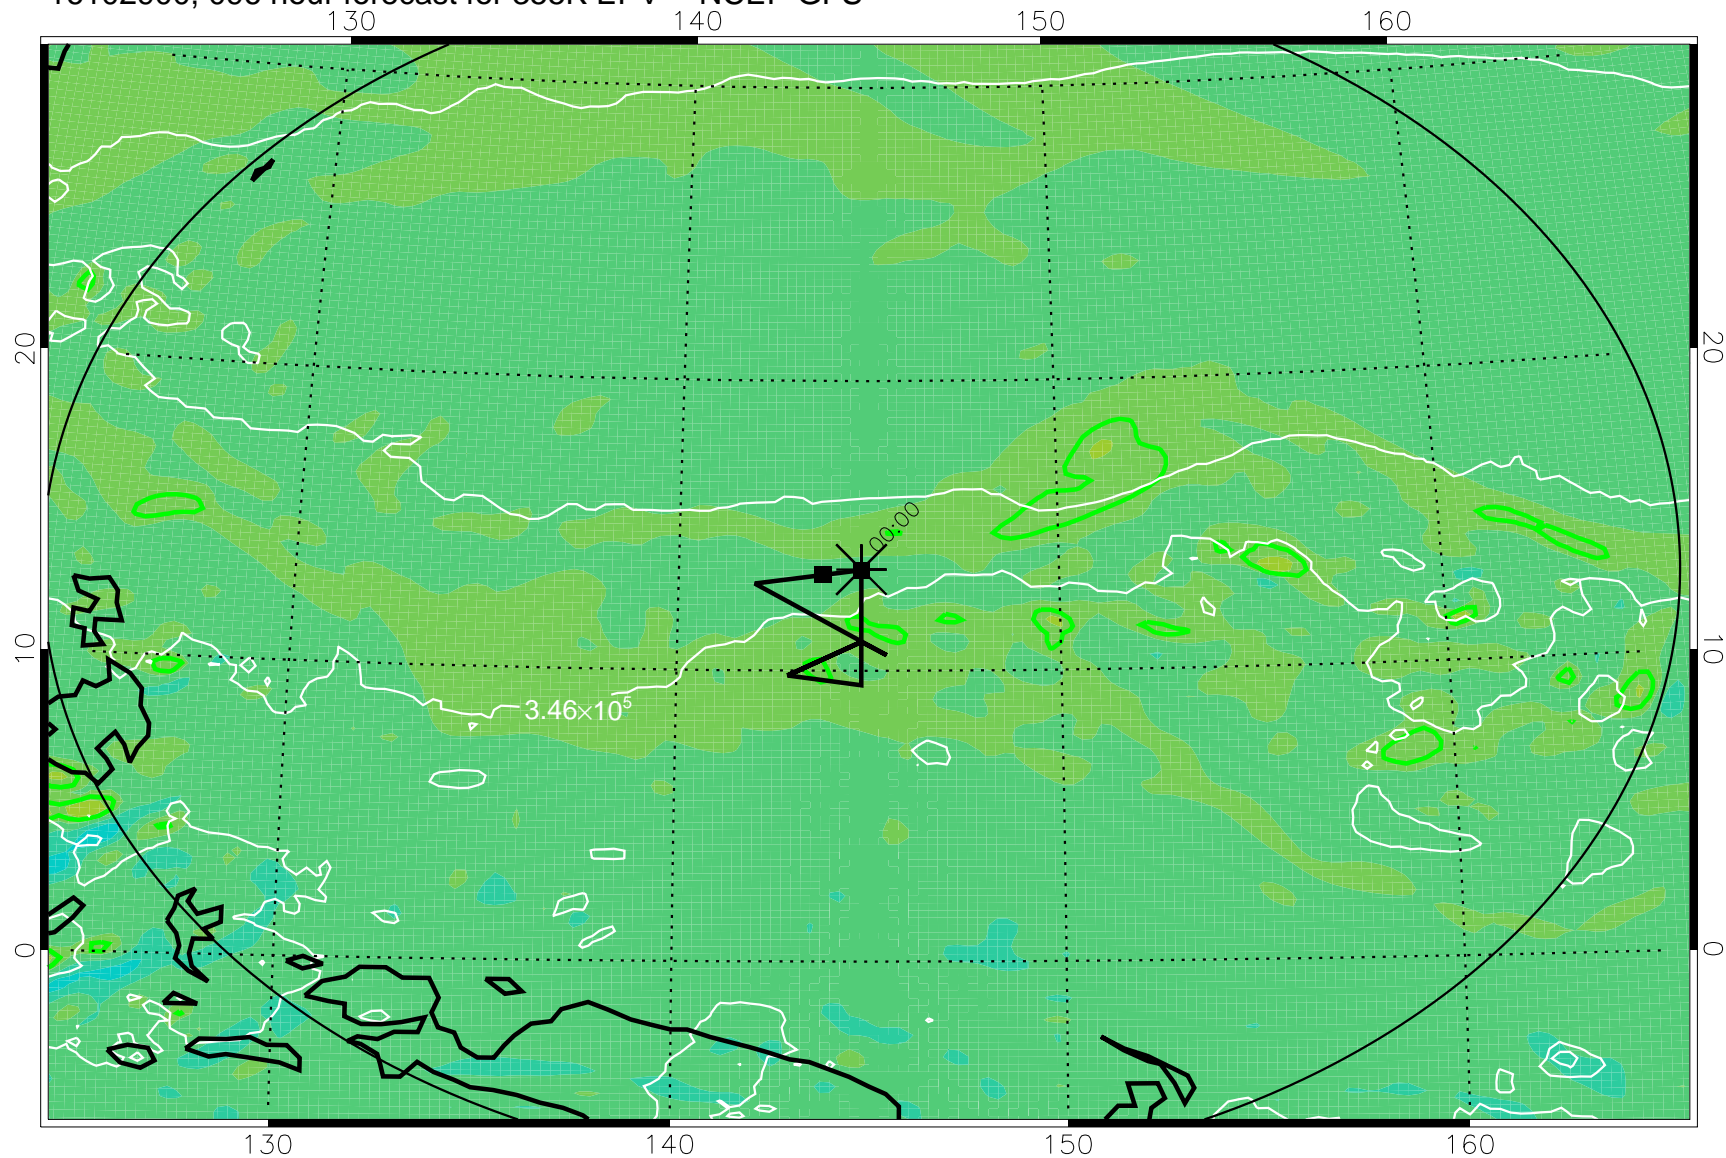

16102806, 078 hour forecast for 355K EPV -- NCEP GFS

355K Montgomery Streamfunction, white
EPV Tropopause (2 PVU) Position
Range ring of 2304 km

16102812, 084 hour forecast for 355K EPV -- NCEP GFS

355K Montgomery Streamfunction, white
EPV Tropopause (2 PVU) Position
Range ring of 2304 km

16102818, 090 hour forecast for 355K EPV -- NCEP GFS

355K Montgomery Streamfunction, white
EPV Tropopause (2 PVU) Position
Range ring of 2304 km

16102900, 096 hour forecast for 355K EPV -- NCEP GFS

355K Montgomery Streamfunction, white
EPV Tropopause (2 PVU) Position
Range ring of 2304 km

16102906, 102 hour forecast for 355K EPV -- NCEP GFS

355K Montgomery Streamfunction, white
EPV Tropopause (2 PVU) Position
Range ring of 2304 km

16102912, 108 hour forecast for 355K EPV -- NCEP GFS

355K Montgomery Streamfunction, white
EPV Tropopause (2 PVU) Position
Range ring of 2304 km

16102918, 114 hour forecast for 355K EPV -- NCEP GFS

355K Montgomery Streamfunction, white
EPV Tropopause (2 PVU) Position
Range ring of 2304 km

16103000, 120 hour forecast for 355K EPV -- NCEP GFS

355K Montgomery Streamfunction, white
EPV Tropopause (2 PVU) Position
Range ring of 2304 km