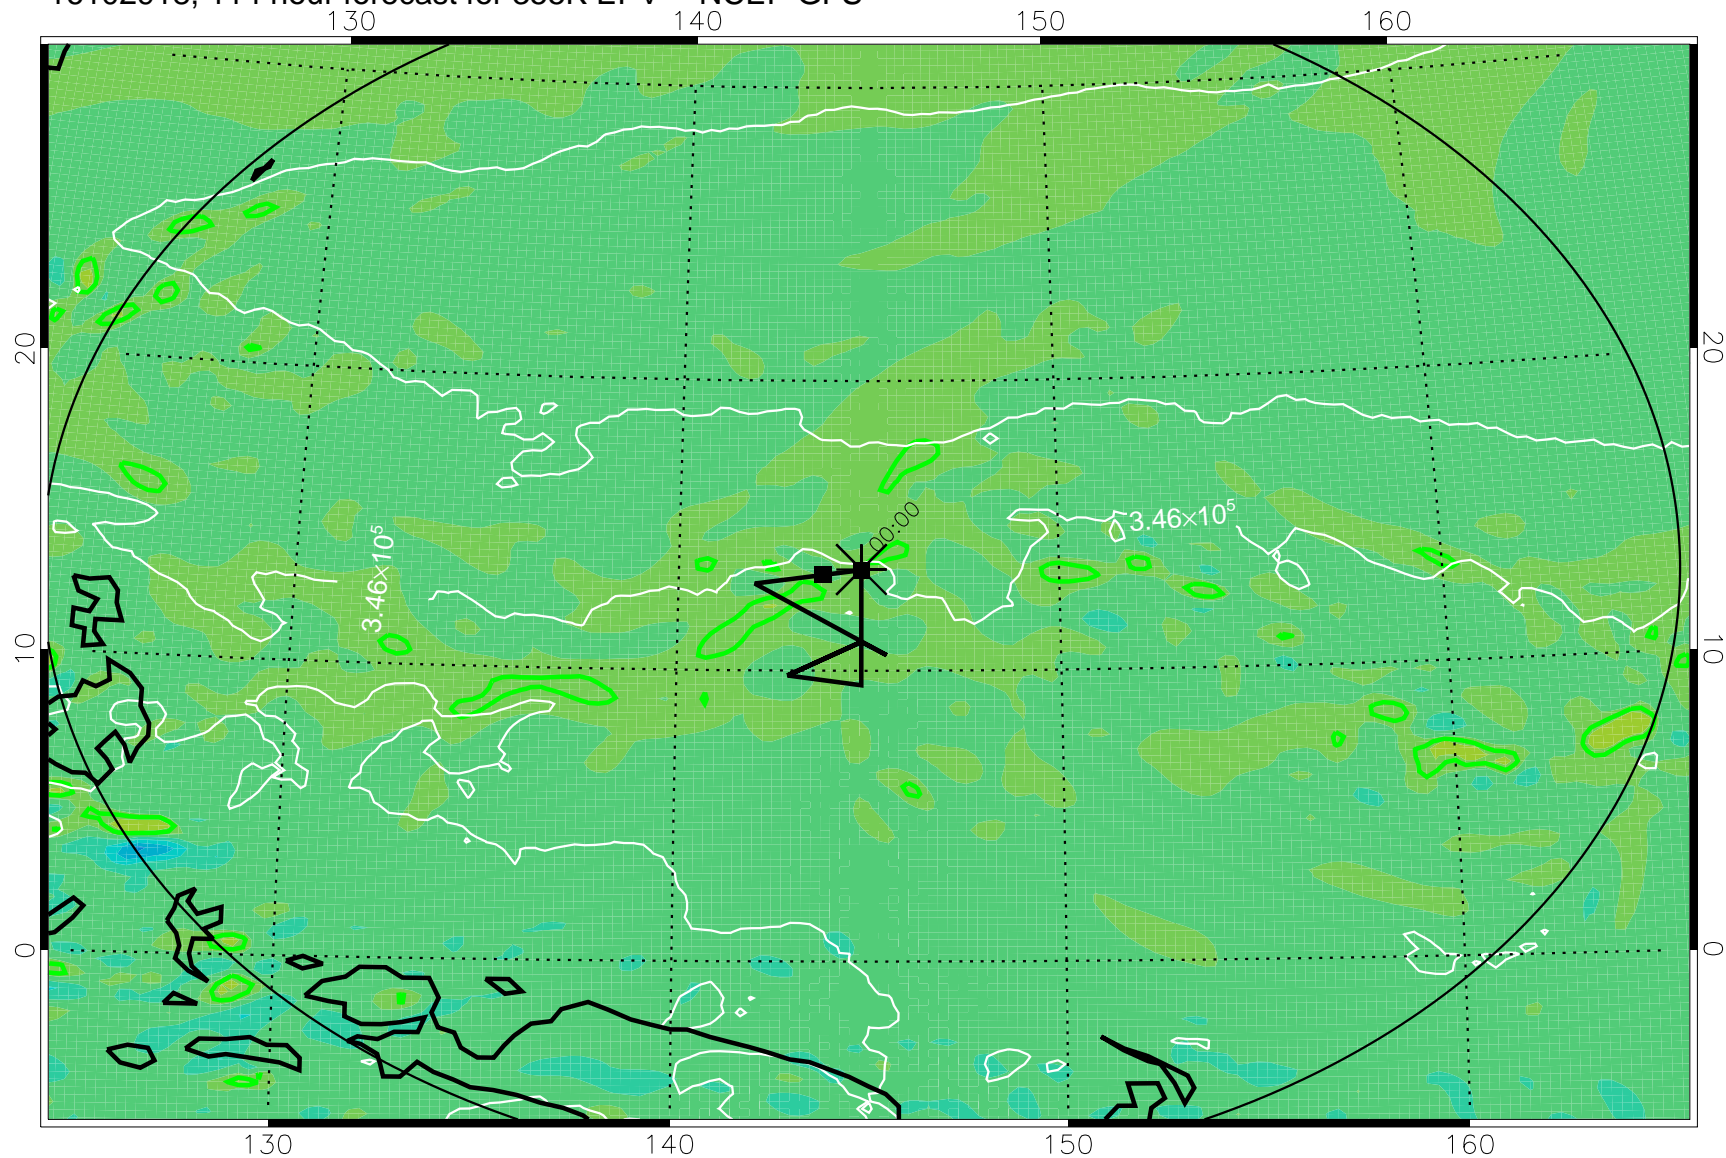

16102806, 078 hour forecast for 355K EPV -- NCEP GFS

355K Montgomery Streamfunction, white
EPV Tropopause (2 PVU) Position
Range ring of 2304 km

16102812, 084 hour forecast for 355K EPV -- NCEP GFS

355K Montgomery Streamfunction, white
EPV Tropopause (2 PVU) Position
Range ring of 2304 km

16102818, 090 hour forecast for 355K EPV -- NCEP GFS

355K Montgomery Streamfunction, white
EPV Tropopause (2 PVU) Position
Range ring of 2304 km

16102900, 096 hour forecast for 355K EPV -- NCEP GFS

355K Montgomery Streamfunction, white
EPV Tropopause (2 PVU) Position
Range ring of 2304 km

16102906, 102 hour forecast for 355K EPV -- NCEP GFS

355K Montgomery Streamfunction, white
EPV Tropopause (2 PVU) Position
Range ring of 2304 km

16102912, 108 hour forecast for 355K EPV -- NCEP GFS

355K Montgomery Streamfunction, white
EPV Tropopause (2 PVU) Position
Range ring of 2304 km

16102918, 114 hour forecast for 355K EPV -- NCEP GFS

355K Montgomery Streamfunction, white
EPV Tropopause (2 PVU) Position
Range ring of 2304 km

16103000, 120 hour forecast for 355K EPV -- NCEP GFS

355K Montgomery Streamfunction, white
EPV Tropopause (2 PVU) Position
Range ring of 2304 km