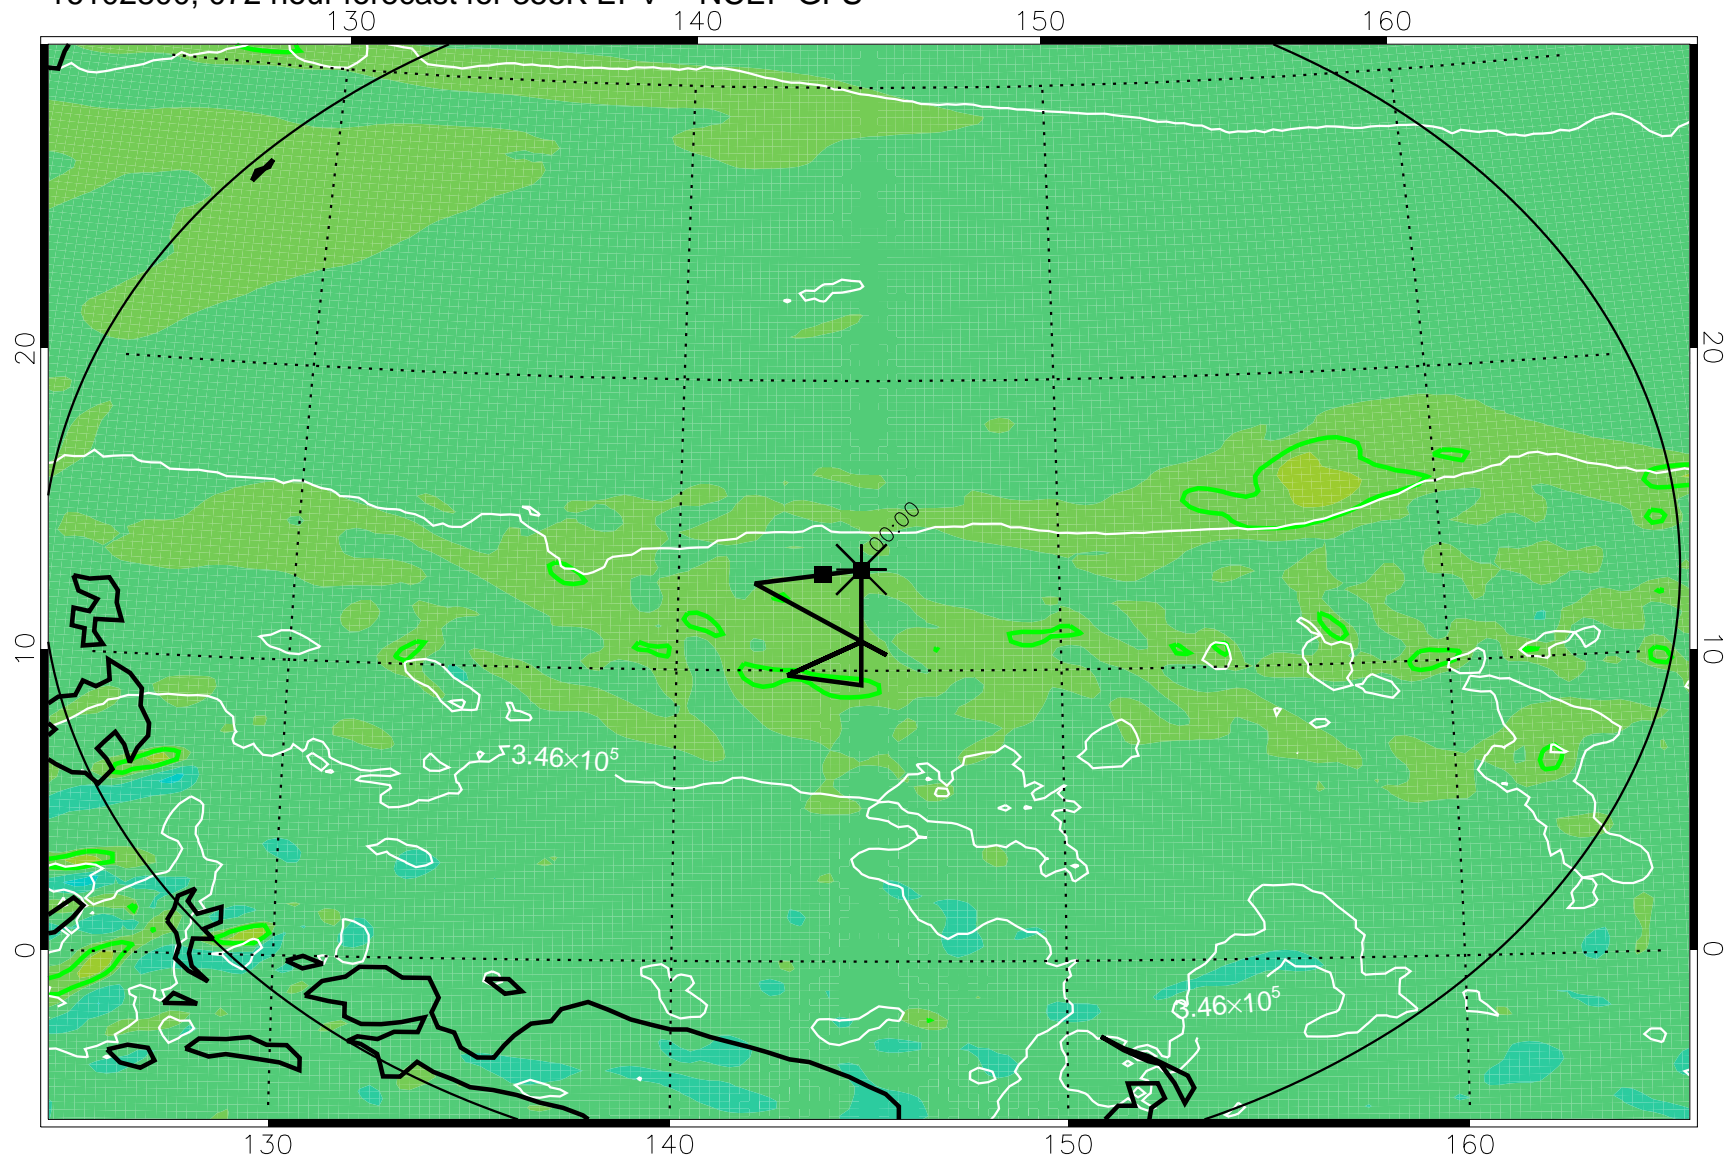

16102706, 054 hour forecast for 355K EPV -- NCEP GFS

355K Montgomery Streamfunction, white
EPV Tropopause (2 PVU) Position
Range ring of 2304 km

16102712, 060 hour forecast for 355K EPV -- NCEP GFS

355K Montgomery Streamfunction, white
EPV Tropopause (2 PVU) Position
Range ring of 2304 km

16102718, 066 hour forecast for 355K EPV -- NCEP GFS

355K Montgomery Streamfunction, white
EPV Tropopause (2 PVU) Position
Range ring of 2304 km

16102800, 072 hour forecast for 355K EPV -- NCEP GFS

355K Montgomery Streamfunction, white
EPV Tropopause (2 PVU) Position
Range ring of 2304 km

16102806, 078 hour forecast for 355K EPV -- NCEP GFS

355K Montgomery Streamfunction, white
EPV Tropopause (2 PVU) Position
Range ring of 2304 km

16102812, 084 hour forecast for 355K EPV -- NCEP GFS

355K Montgomery Streamfunction, white
EPV Tropopause (2 PVU) Position
Range ring of 2304 km

16102818, 090 hour forecast for 355K EPV -- NCEP GFS

355K Montgomery Streamfunction, white
EPV Tropopause (2 PVU) Position
Range ring of 2304 km

16102900, 096 hour forecast for 355K EPV -- NCEP GFS

355K Montgomery Streamfunction, white
EPV Tropopause (2 PVU) Position
Range ring of 2304 km