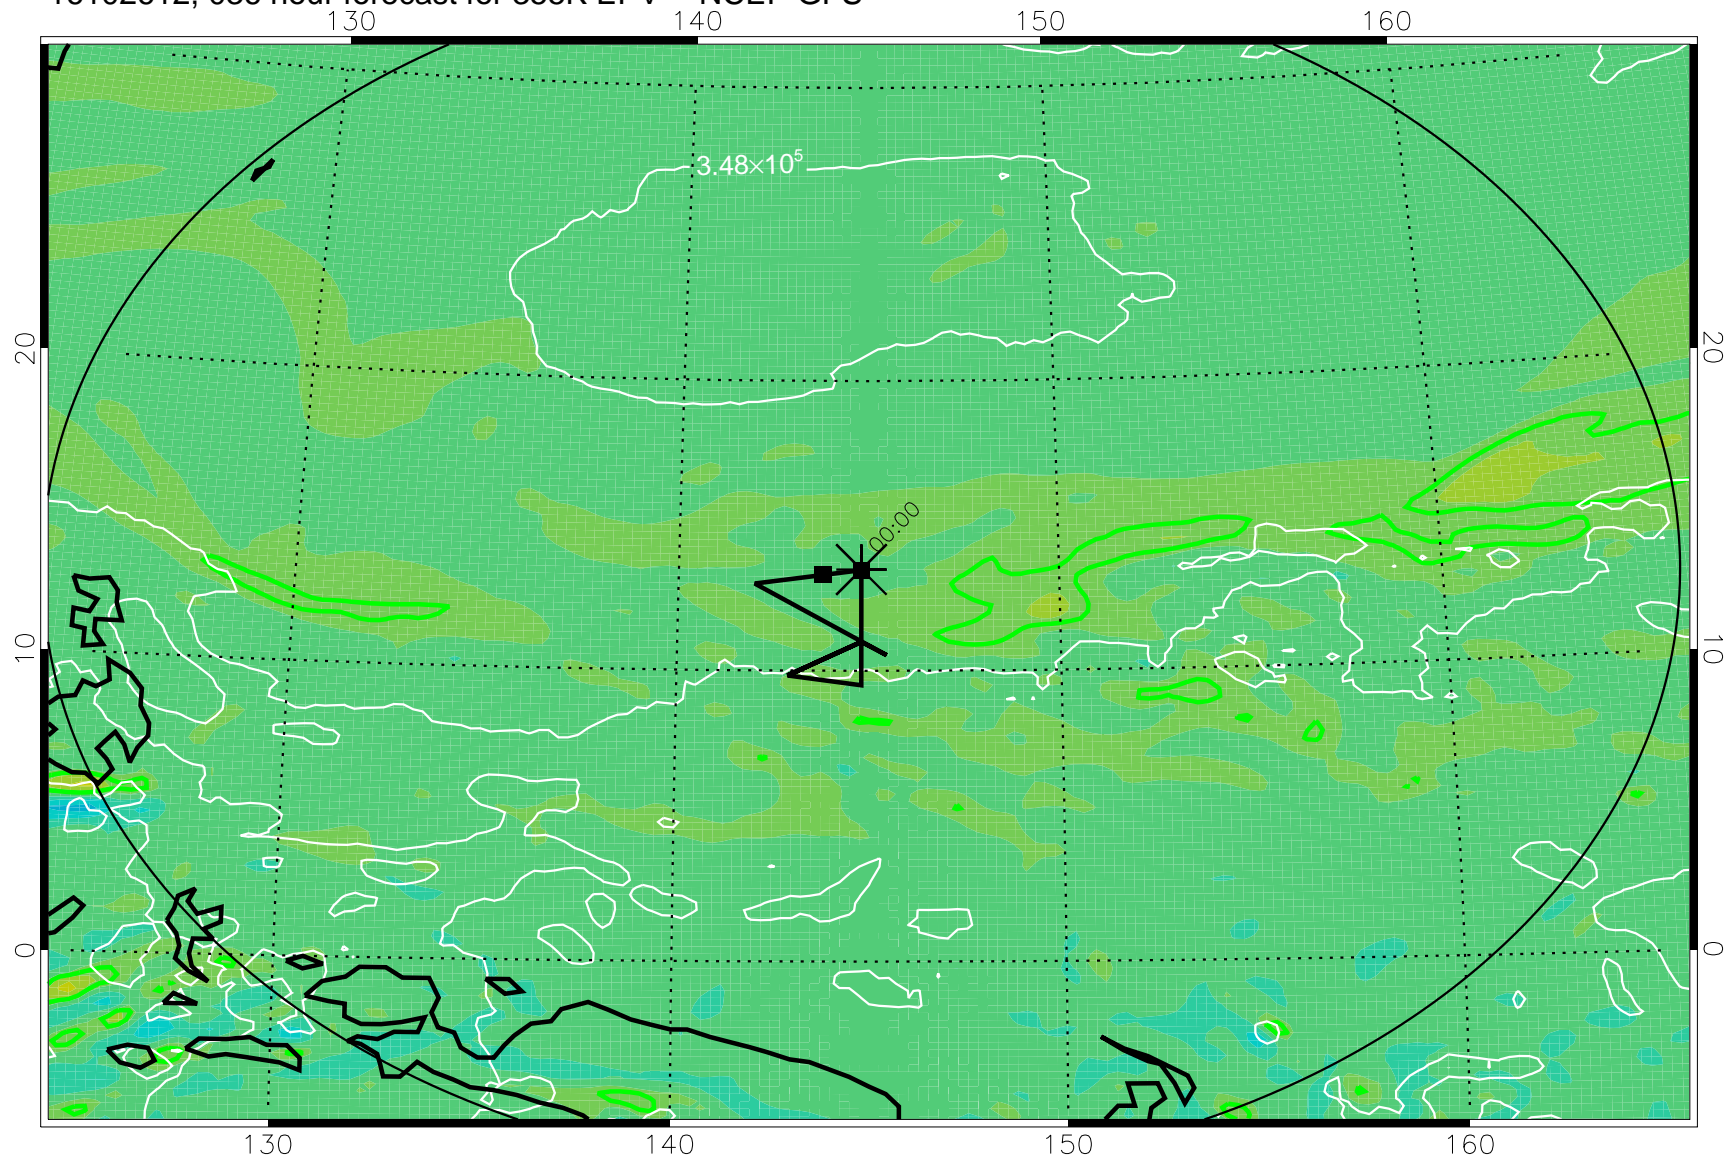

16102506, 006 hour forecast for 355K EPV -- NCEP GFS

355K Montgomery Streamfunction, white
EPV Tropopause (2 PVU) Position
Range ring of 2304 km

16102512, 012 hour forecast for 355K EPV -- NCEP GFS

355K Montgomery Streamfunction, white
EPV Tropopause (2 PVU) Position
Range ring of 2304 km

16102518, 018 hour forecast for 355K EPV -- NCEP GFS

355K Montgomery Streamfunction, white
EPV Tropopause (2 PVU) Position
Range ring of 2304 km

16102600, 024 hour forecast for 355K EPV -- NCEP GFS

355K Montgomery Streamfunction, white
EPV Tropopause (2 PVU) Position
Range ring of 2304 km

16102606, 030 hour forecast for 355K EPV -- NCEP GFS

355K Montgomery Streamfunction, white
EPV Tropopause (2 PVU) Position
Range ring of 2304 km

16102612, 036 hour forecast for 355K EPV -- NCEP GFS

355K Montgomery Streamfunction, white
EPV Tropopause (2 PVU) Position
Range ring of 2304 km

16102618, 042 hour forecast for 355K EPV -- NCEP GFS

355K Montgomery Streamfunction, white
EPV Tropopause (2 PVU) Position
Range ring of 2304 km

16102700, 048 hour forecast for 355K EPV -- NCEP GFS

355K Montgomery Streamfunction, white
EPV Tropopause (2 PVU) Position
Range ring of 2304 km