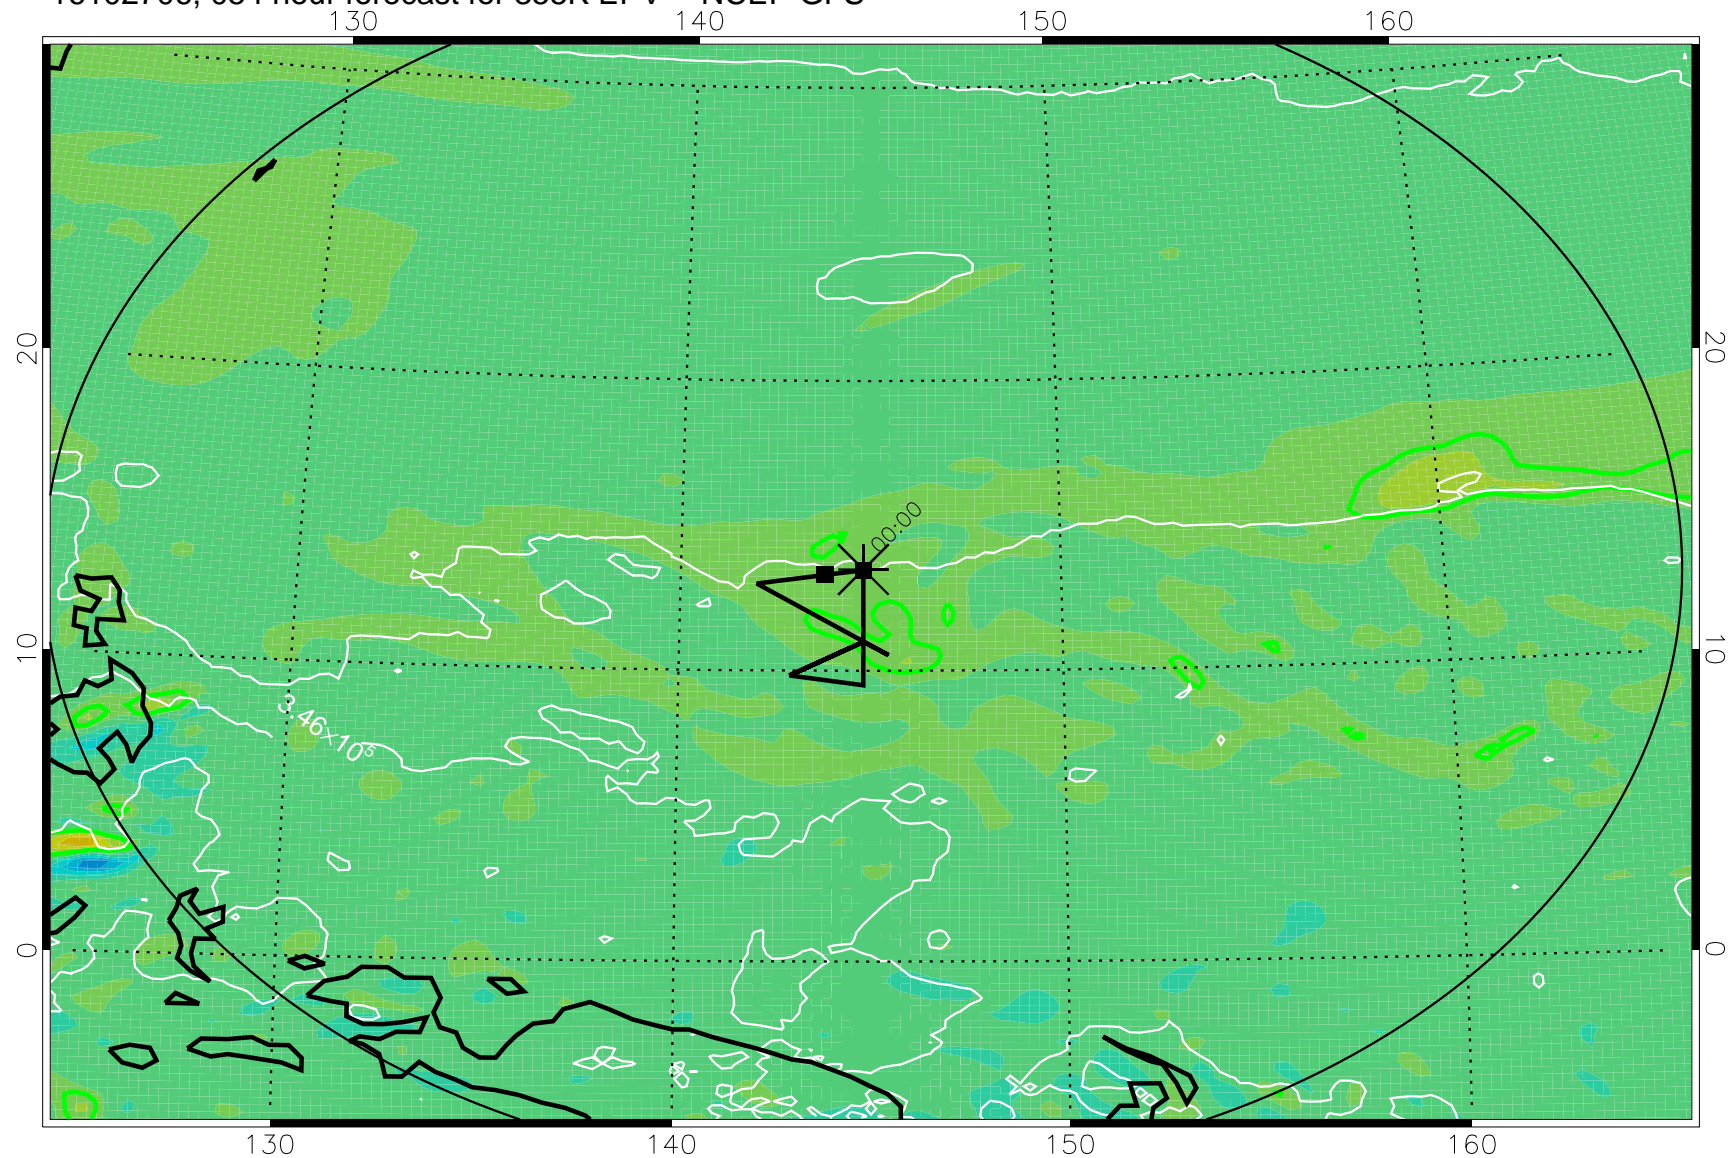

16102618, 042 hour forecast for 355K EPV -- NCEP GFS

355K Montgomery Streamfunction, white
EPV Tropopause (2 PVU) Position
Range ring of 2304 km

16102700, 048 hour forecast for 355K EPV -- NCEP GFS

355K Montgomery Streamfunction, white
EPV Tropopause (2 PVU) Position
Range ring of 2304 km

16102706, 054 hour forecast for 355K EPV -- NCEP GFS

355K Montgomery Streamfunction, white
EPV Tropopause (2 PVU) Position
Range ring of 2304 km

16102712, 060 hour forecast for 355K EPV -- NCEP GFS

355K Montgomery Streamfunction, white
EPV Tropopause (2 PVU) Position
Range ring of 2304 km

16102718, 066 hour forecast for 355K EPV -- NCEP GFS

355K Montgomery Streamfunction, white
EPV Tropopause (2 PVU) Position
Range ring of 2304 km

16102800, 072 hour forecast for 355K EPV -- NCEP GFS

355K Montgomery Streamfunction, white
EPV Tropopause (2 PVU) Position
Range ring of 2304 km

16102806, 078 hour forecast for 355K EPV -- NCEP GFS

355K Montgomery Streamfunction, white
EPV Tropopause (2 PVU) Position
Range ring of 2304 km

16102812, 084 hour forecast for 355K EPV -- NCEP GFS

355K Montgomery Streamfunction, white
EPV Tropopause (2 PVU) Position
Range ring of 2304 km