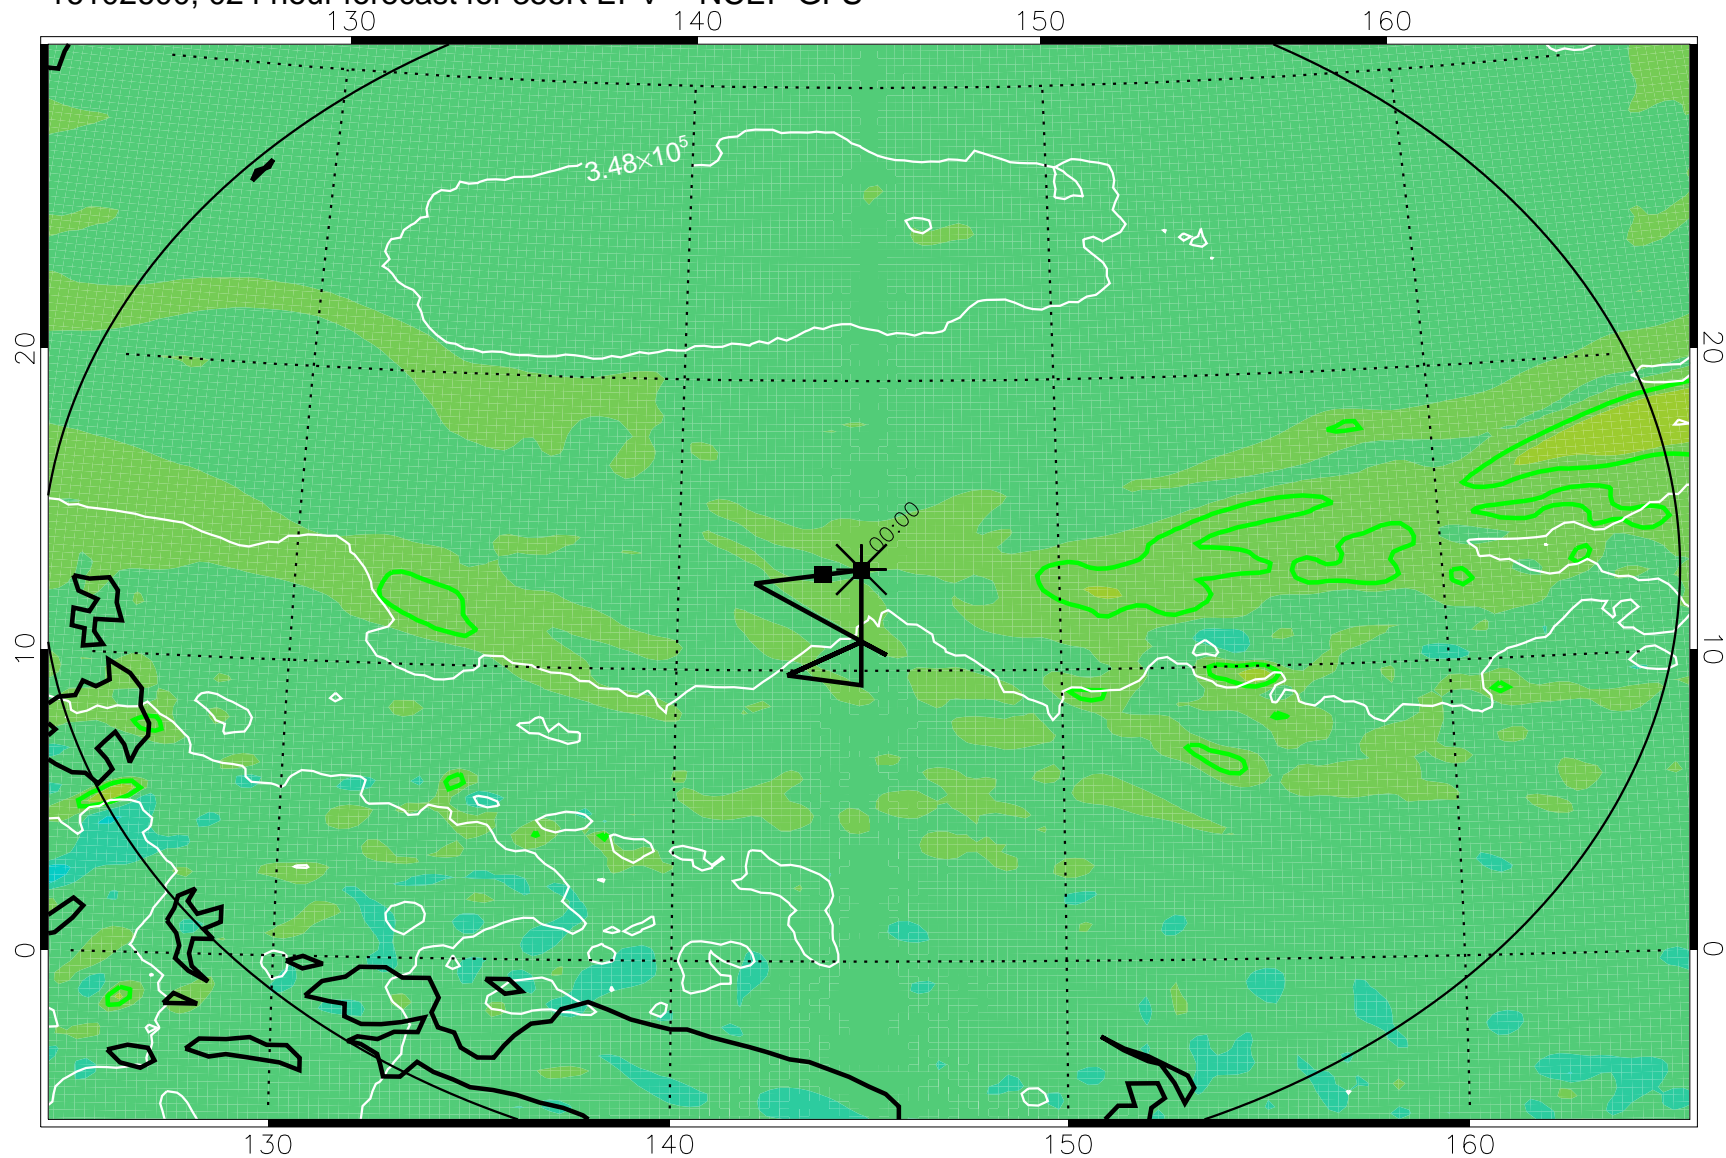

16102506, 006 hour forecast for 355K EPV -- NCEP GFS

355K Montgomery Streamfunction, white
EPV Tropopause (2 PVU) Position
Range ring of 2304 km

16102512, 012 hour forecast for 355K EPV -- NCEP GFS

355K Montgomery Streamfunction, white
EPV Tropopause (2 PVU) Position
Range ring of 2304 km

16102518, 018 hour forecast for 355K EPV -- NCEP GFS

355K Montgomery Streamfunction, white
EPV Tropopause (2 PVU) Position
Range ring of 2304 km

16102600, 024 hour forecast for 355K EPV -- NCEP GFS

355K Montgomery Streamfunction, white
EPV Tropopause (2 PVU) Position
Range ring of 2304 km

16102606, 030 hour forecast for 355K EPV -- NCEP GFS

355K Montgomery Streamfunction, white
EPV Tropopause (2 PVU) Position
Range ring of 2304 km

16102612, 036 hour forecast for 355K EPV -- NCEP GFS

355K Montgomery Streamfunction, white
EPV Tropopause (2 PVU) Position
Range ring of 2304 km

16102618, 042 hour forecast for 355K EPV -- NCEP GFS

355K Montgomery Streamfunction, white
EPV Tropopause (2 PVU) Position
Range ring of 2304 km

16102700, 048 hour forecast for 355K EPV -- NCEP GFS

355K Montgomery Streamfunction, white
EPV Tropopause (2 PVU) Position
Range ring of 2304 km