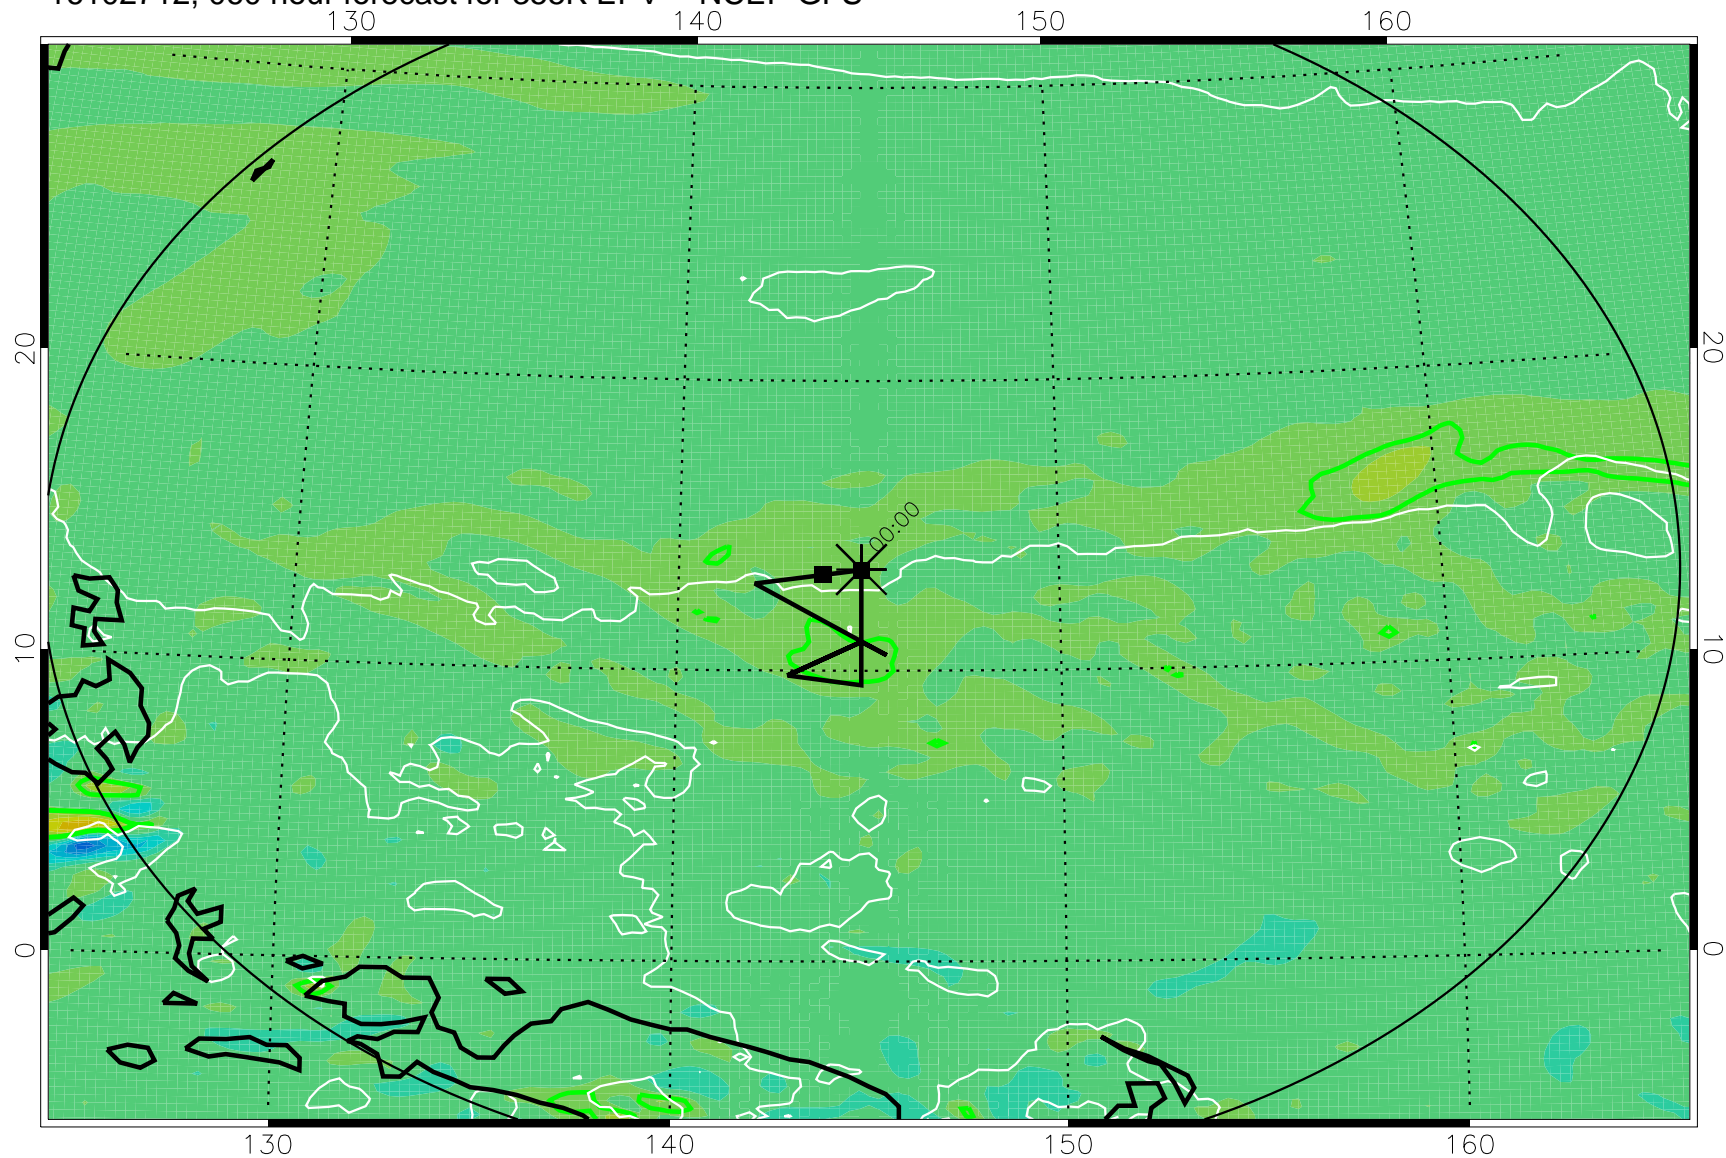

16102618, 042 hour forecast for 355K EPV -- NCEP GFS

355K Montgomery Streamfunction, white
EPV Tropopause (2 PVU) Position
Range ring of 2304 km

16102700, 048 hour forecast for 355K EPV -- NCEP GFS

355K Montgomery Streamfunction, white
EPV Tropopause (2 PVU) Position
Range ring of 2304 km

16102706, 054 hour forecast for 355K EPV -- NCEP GFS

355K Montgomery Streamfunction, white
EPV Tropopause (2 PVU) Position
Range ring of 2304 km

16102712, 060 hour forecast for 355K EPV -- NCEP GFS

355K Montgomery Streamfunction, white
EPV Tropopause (2 PVU) Position
Range ring of 2304 km

16102718, 066 hour forecast for 355K EPV -- NCEP GFS

355K Montgomery Streamfunction, white
EPV Tropopause (2 PVU) Position
Range ring of 2304 km

16102800, 072 hour forecast for 355K EPV -- NCEP GFS

355K Montgomery Streamfunction, white
EPV Tropopause (2 PVU) Position
Range ring of 2304 km

16102806, 078 hour forecast for 355K EPV -- NCEP GFS

355K Montgomery Streamfunction, white
EPV Tropopause (2 PVU) Position
Range ring of 2304 km

16102812, 084 hour forecast for 355K EPV -- NCEP GFS

355K Montgomery Streamfunction, white
EPV Tropopause (2 PVU) Position
Range ring of 2304 km