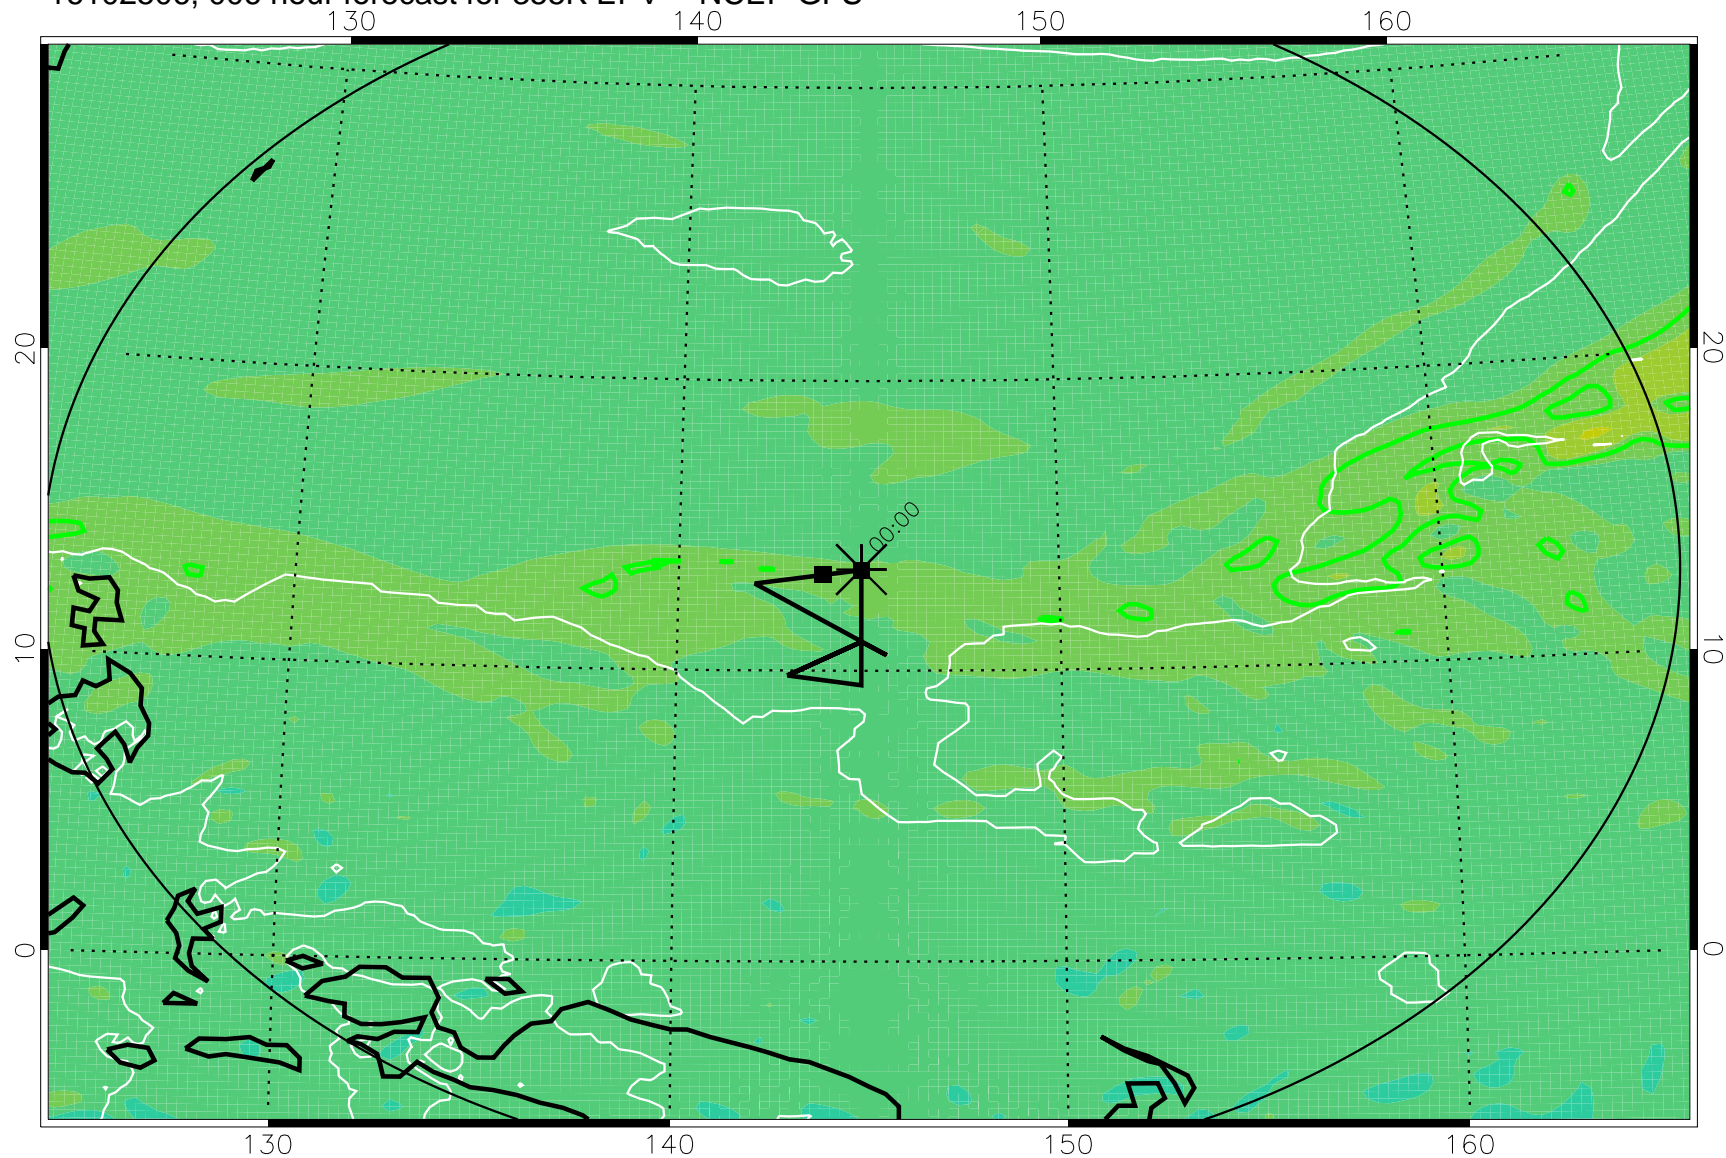

16102506, 006 hour forecast for 355K EPV -- NCEP GFS

355K Montgomery Streamfunction, white
EPV Tropopause (2 PVU) Position
Range ring of 2304 km

16102512, 012 hour forecast for 355K EPV -- NCEP GFS

355K Montgomery Streamfunction, white
EPV Tropopause (2 PVU) Position
Range ring of 2304 km

16102518, 018 hour forecast for 355K EPV -- NCEP GFS

355K Montgomery Streamfunction, white
EPV Tropopause (2 PVU) Position
Range ring of 2304 km

16102600, 024 hour forecast for 355K EPV -- NCEP GFS

355K Montgomery Streamfunction, white
EPV Tropopause (2 PVU) Position
Range ring of 2304 km

16102606, 030 hour forecast for 355K EPV -- NCEP GFS

355K Montgomery Streamfunction, white
EPV Tropopause (2 PVU) Position
Range ring of 2304 km

16102612, 036 hour forecast for 355K EPV -- NCEP GFS

355K Montgomery Streamfunction, white
EPV Tropopause (2 PVU) Position
Range ring of 2304 km

16102618, 042 hour forecast for 355K EPV -- NCEP GFS

355K Montgomery Streamfunction, white
EPV Tropopause (2 PVU) Position
Range ring of 2304 km

16102700, 048 hour forecast for 355K EPV -- NCEP GFS

355K Montgomery Streamfunction, white
EPV Tropopause (2 PVU) Position
Range ring of 2304 km