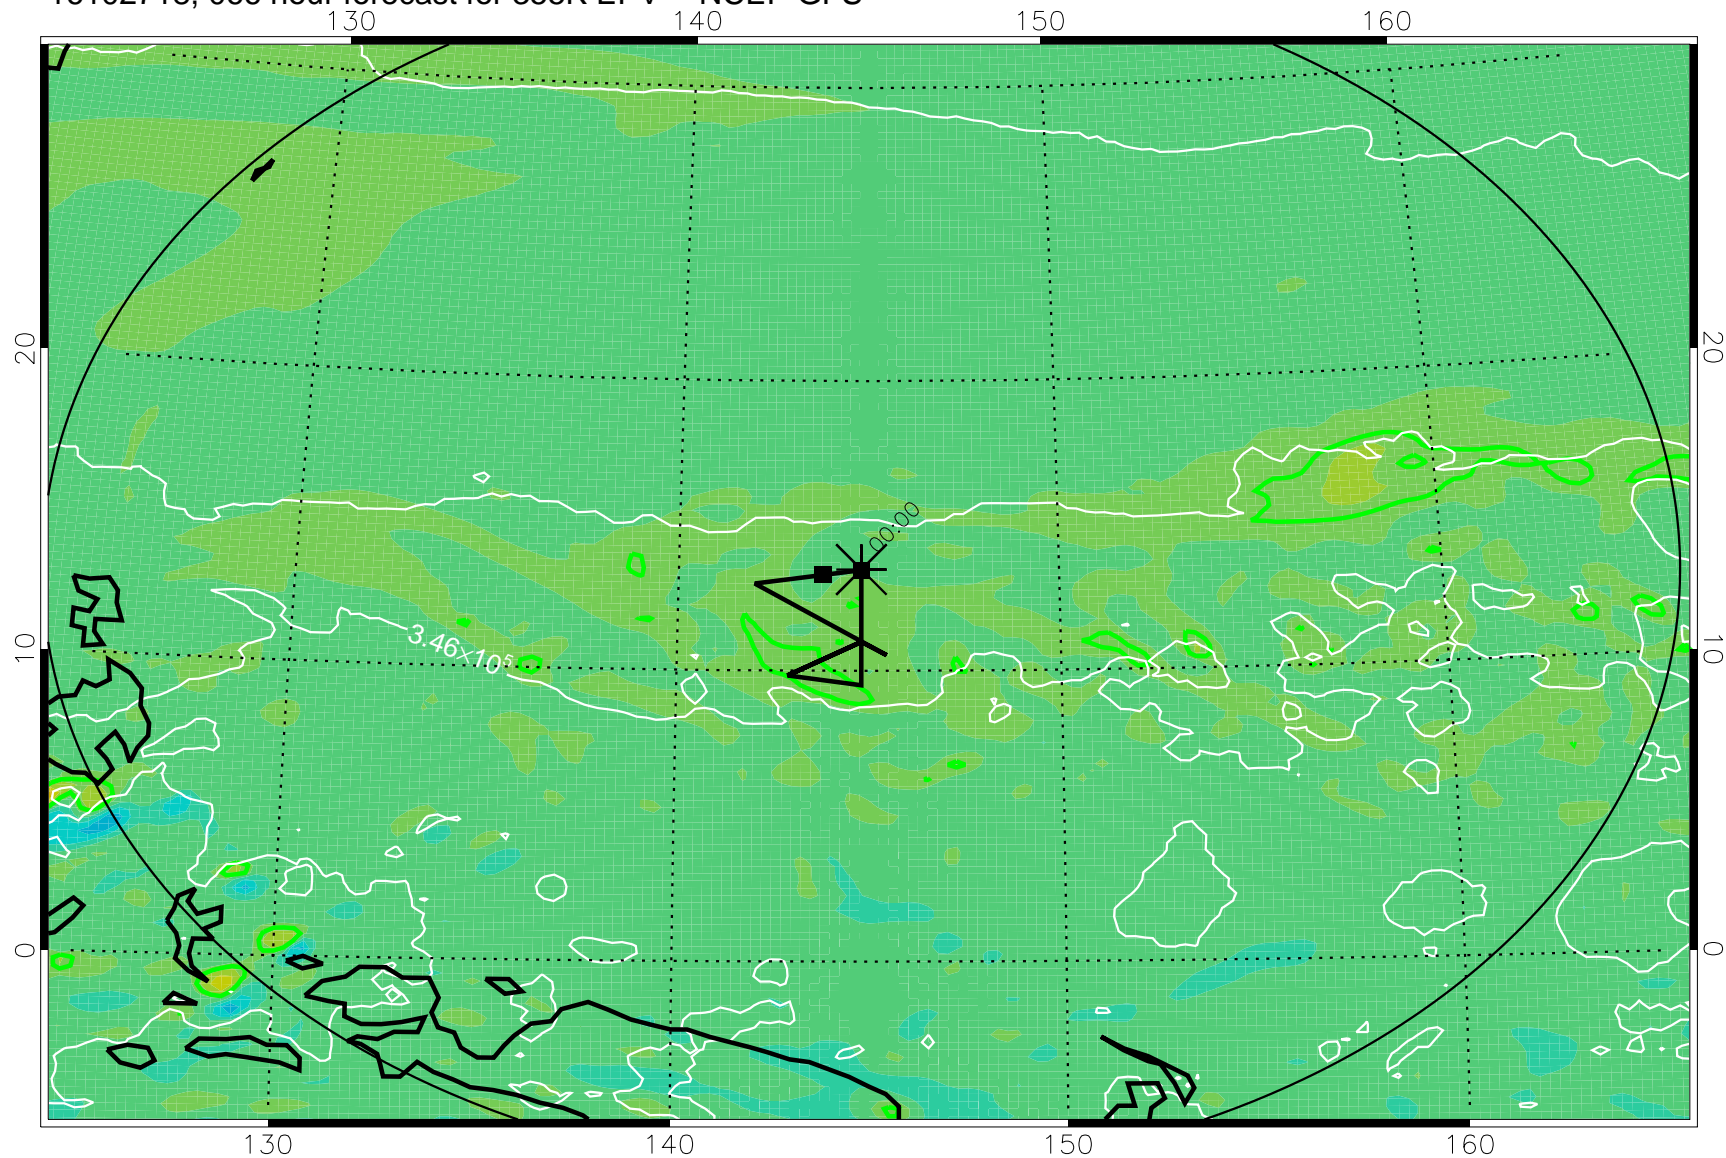

16102706, 054 hour forecast for 355K EPV -- NCEP GFS

355K Montgomery Streamfunction, white
EPV Tropopause (2 PVU) Position
Range ring of 2304 km

16102712, 060 hour forecast for 355K EPV -- NCEP GFS

355K Montgomery Streamfunction, white
EPV Tropopause (2 PVU) Position
Range ring of 2304 km

16102718, 066 hour forecast for 355K EPV -- NCEP GFS

355K Montgomery Streamfunction, white
EPV Tropopause (2 PVU) Position
Range ring of 2304 km

16102800, 072 hour forecast for 355K EPV -- NCEP GFS

355K Montgomery Streamfunction, white
EPV Tropopause (2 PVU) Position
Range ring of 2304 km

16102806, 078 hour forecast for 355K EPV -- NCEP GFS

355K Montgomery Streamfunction, white
EPV Tropopause (2 PVU) Position
Range ring of 2304 km

16102812, 084 hour forecast for 355K EPV -- NCEP GFS

355K Montgomery Streamfunction, white
EPV Tropopause (2 PVU) Position
Range ring of 2304 km

16102818, 090 hour forecast for 355K EPV -- NCEP GFS

355K Montgomery Streamfunction, white
EPV Tropopause (2 PVU) Position
Range ring of 2304 km

16102900, 096 hour forecast for 355K EPV -- NCEP GFS

355K Montgomery Streamfunction, white
EPV Tropopause (2 PVU) Position
Range ring of 2304 km