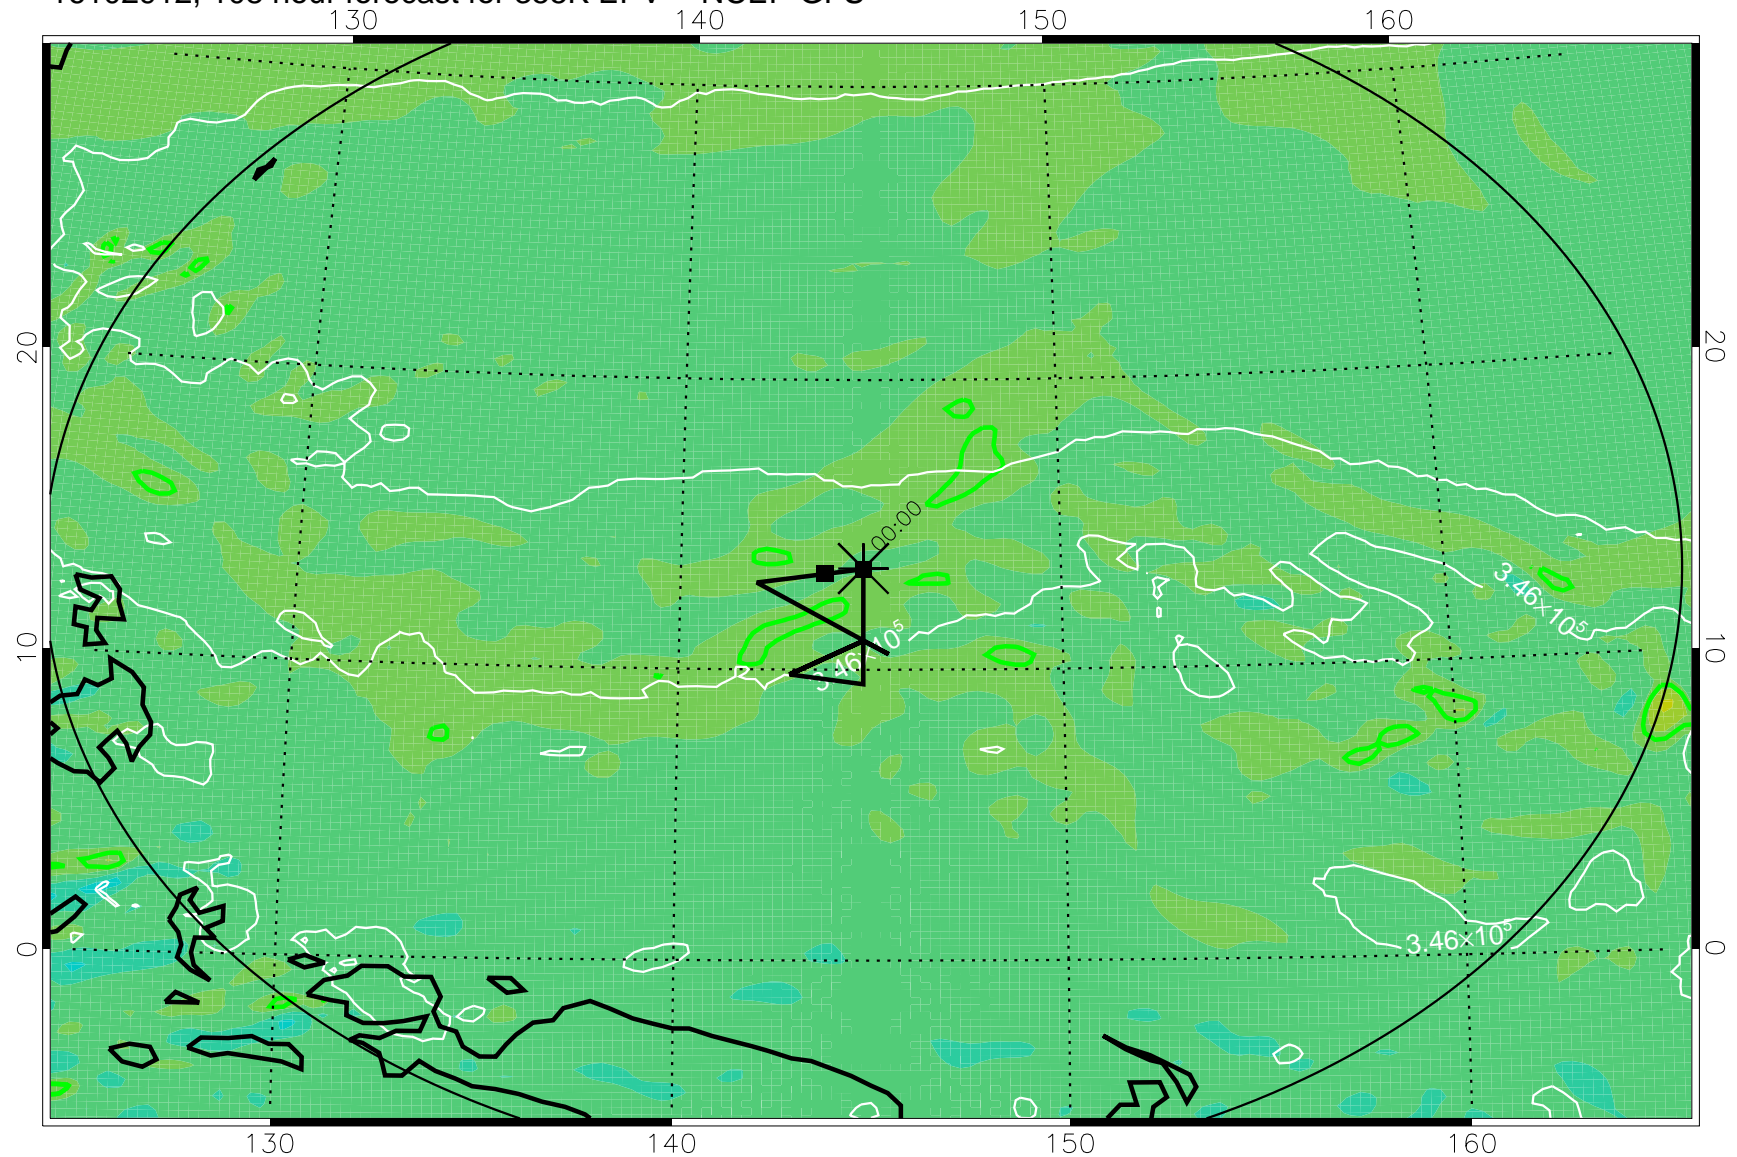

16102806, 078 hour forecast for 355K EPV -- NCEP GFS

355K Montgomery Streamfunction, white
EPV Tropopause (2 PVU) Position
Range ring of 2304 km

16102812, 084 hour forecast for 355K EPV -- NCEP GFS

355K Montgomery Streamfunction, white
EPV Tropopause (2 PVU) Position
Range ring of 2304 km

16102818, 090 hour forecast for 355K EPV -- NCEP GFS

355K Montgomery Streamfunction, white
EPV Tropopause (2 PVU) Position
Range ring of 2304 km

16102900, 096 hour forecast for 355K EPV -- NCEP GFS

355K Montgomery Streamfunction, white
EPV Tropopause (2 PVU) Position
Range ring of 2304 km

16102906, 102 hour forecast for 355K EPV -- NCEP GFS

355K Montgomery Streamfunction, white
EPV Tropopause (2 PVU) Position
Range ring of 2304 km

16102912, 108 hour forecast for 355K EPV -- NCEP GFS

355K Montgomery Streamfunction, white
EPV Tropopause (2 PVU) Position
Range ring of 2304 km

16102918, 114 hour forecast for 355K EPV -- NCEP GFS

355K Montgomery Streamfunction, white
EPV Tropopause (2 PVU) Position
Range ring of 2304 km

16103000, 120 hour forecast for 355K EPV -- NCEP GFS

355K Montgomery Streamfunction, white
EPV Tropopause (2 PVU) Position
Range ring of 2304 km