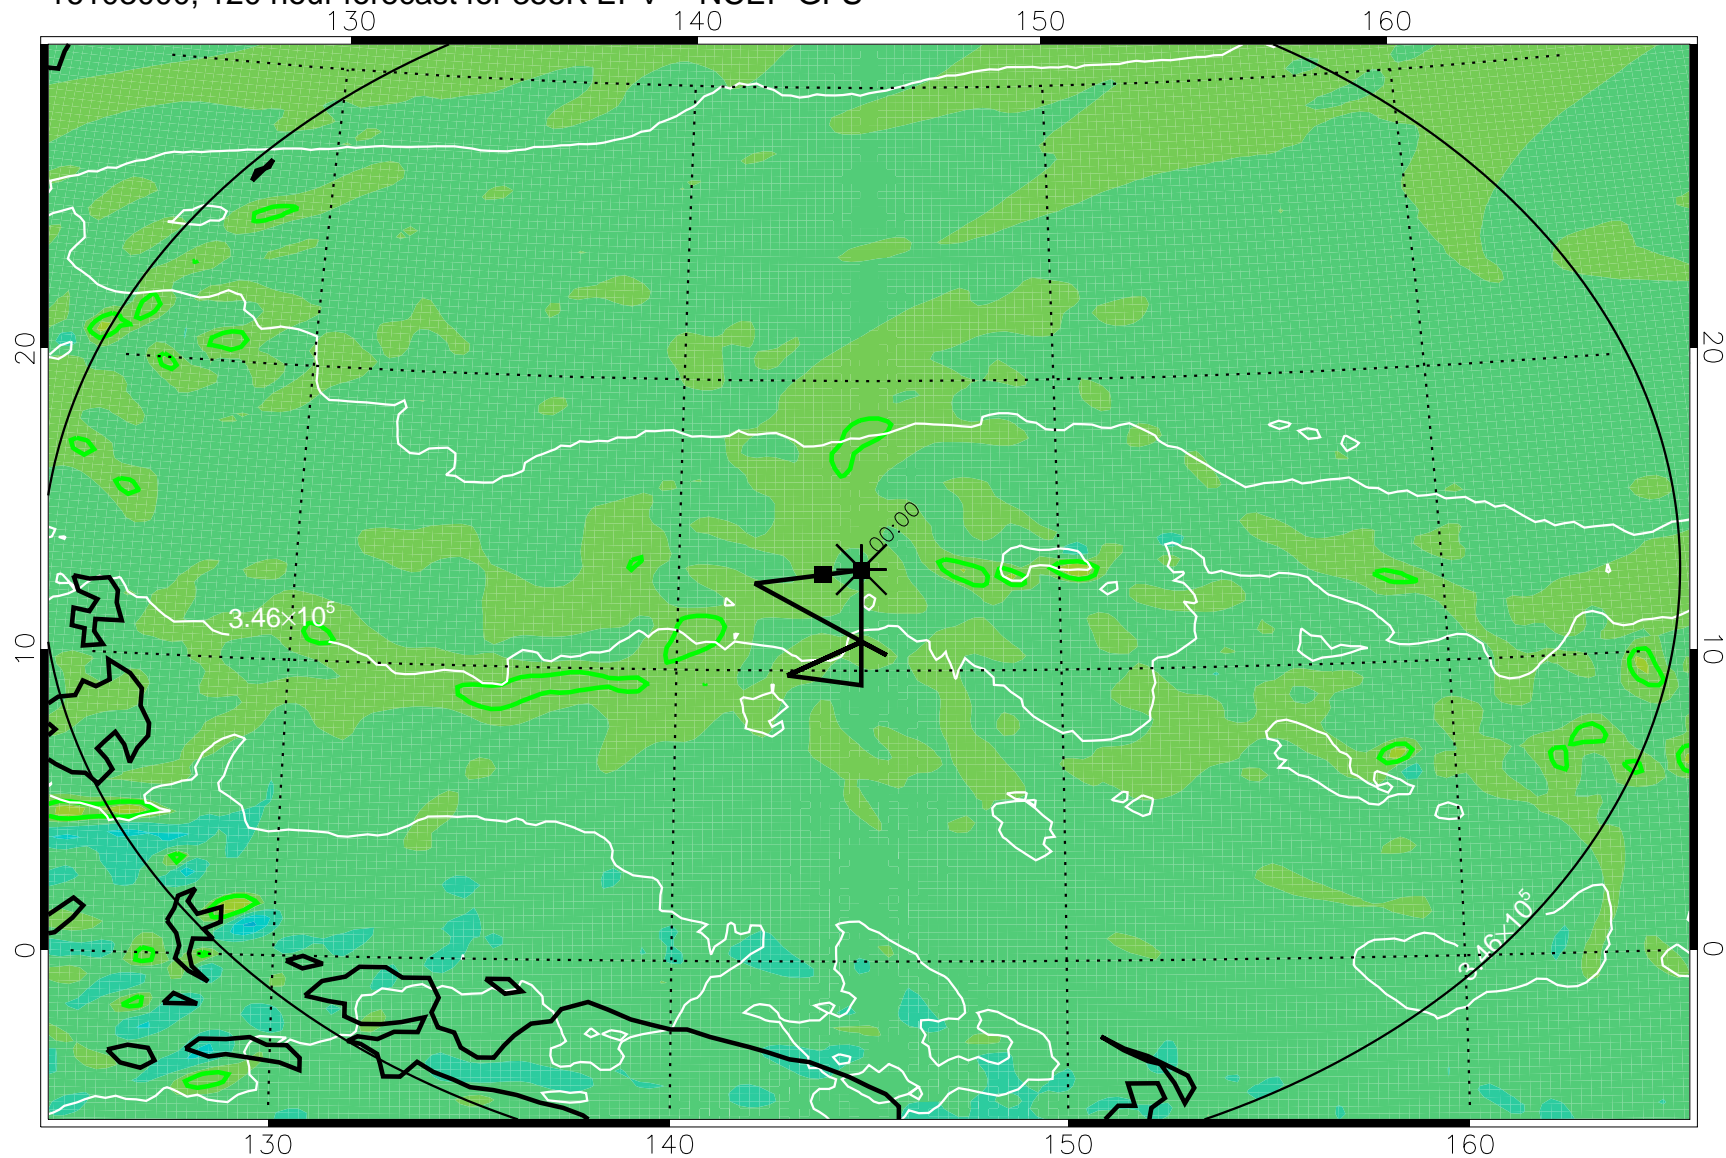

16102806, 078 hour forecast for 355K EPV -- NCEP GFS

355K Montgomery Streamfunction, white
EPV Tropopause (2 PVU) Position
Range ring of 2304 km

16102812, 084 hour forecast for 355K EPV -- NCEP GFS

355K Montgomery Streamfunction, white
EPV Tropopause (2 PVU) Position
Range ring of 2304 km

16102818, 090 hour forecast for 355K EPV -- NCEP GFS

355K Montgomery Streamfunction, white
EPV Tropopause (2 PVU) Position
Range ring of 2304 km

16102900, 096 hour forecast for 355K EPV -- NCEP GFS

355K Montgomery Streamfunction, white
EPV Tropopause (2 PVU) Position
Range ring of 2304 km

16102906, 102 hour forecast for 355K EPV -- NCEP GFS

355K Montgomery Streamfunction, white
EPV Tropopause (2 PVU) Position
Range ring of 2304 km

16102912, 108 hour forecast for 355K EPV -- NCEP GFS

355K Montgomery Streamfunction, white
EPV Tropopause (2 PVU) Position
Range ring of 2304 km

16102918, 114 hour forecast for 355K EPV -- NCEP GFS

355K Montgomery Streamfunction, white
EPV Tropopause (2 PVU) Position
Range ring of 2304 km

16103000, 120 hour forecast for 355K EPV -- NCEP GFS

355K Montgomery Streamfunction, white
EPV Tropopause (2 PVU) Position
Range ring of 2304 km