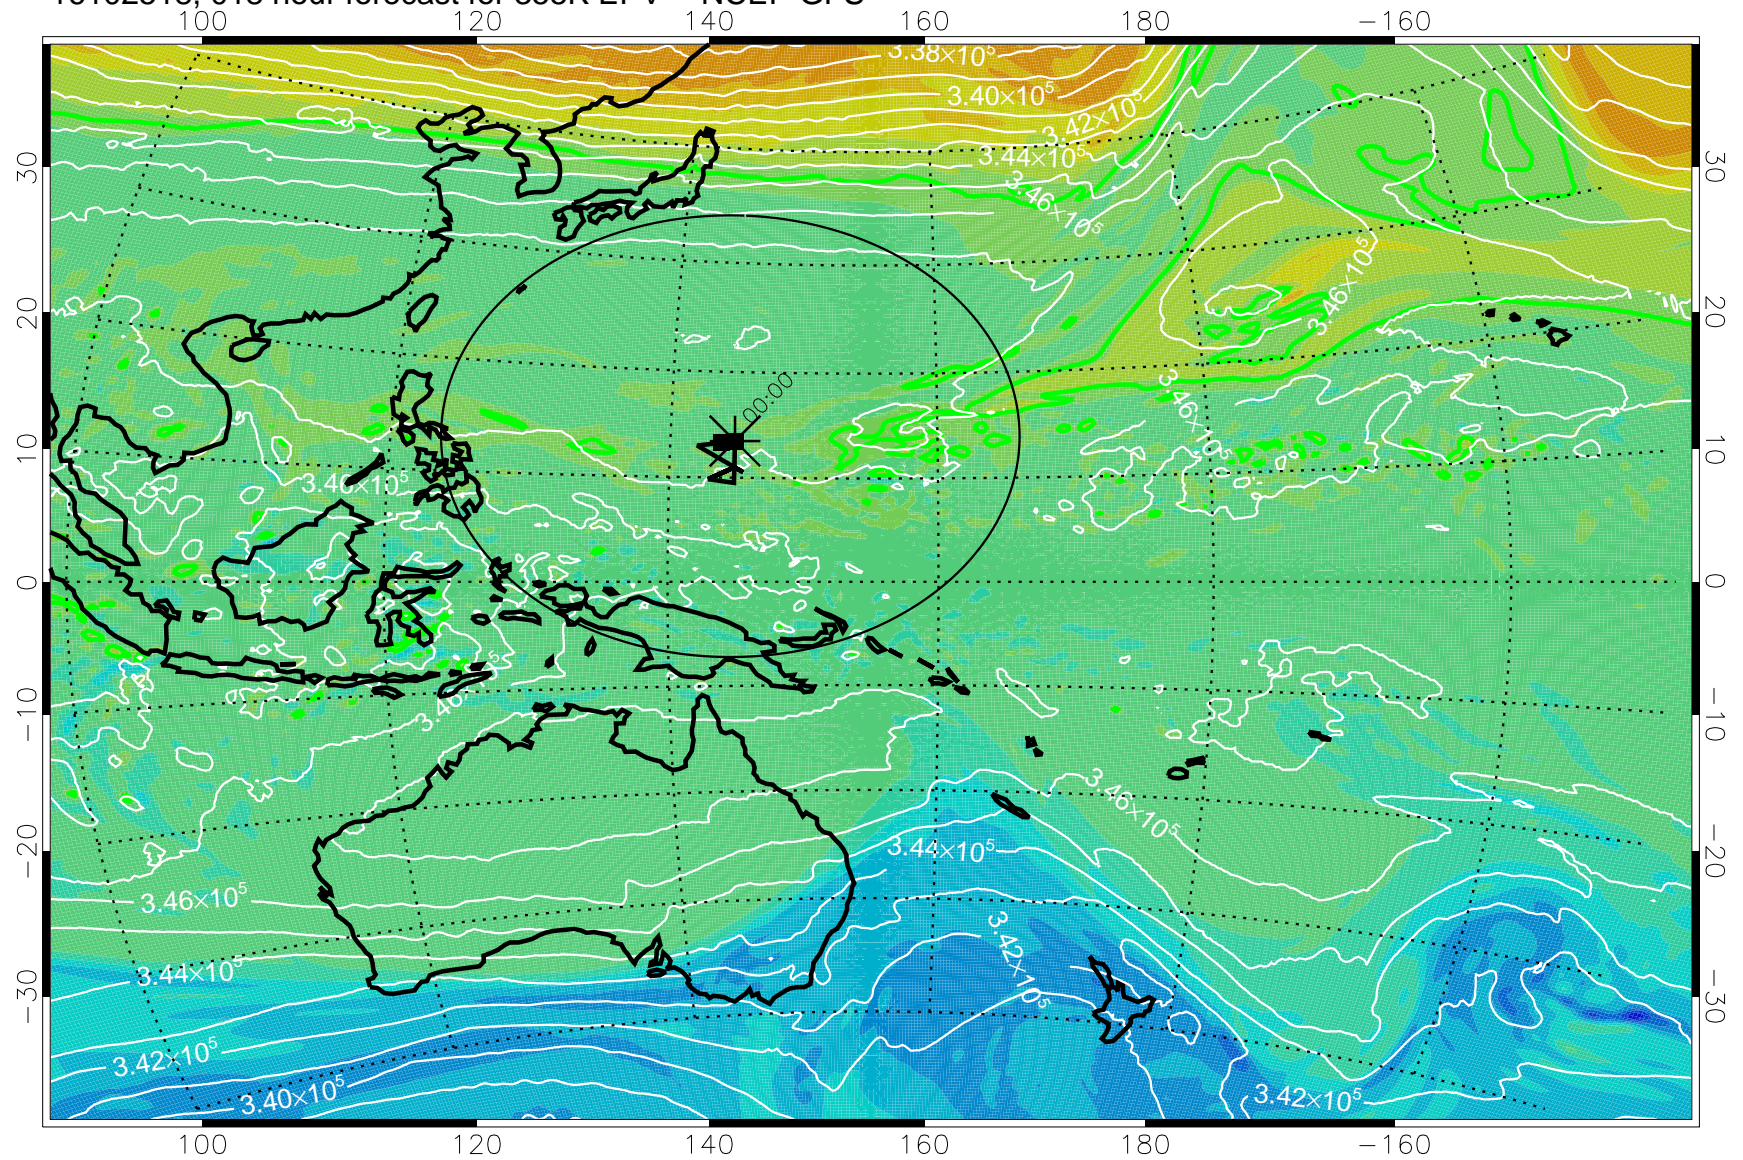

16102506, 006 hour forecast for 355K EPV -- NCEP GFS

355K Montgomery Streamfunction, white
EPV Tropopause (2 PVU) Position
Range ring of 2304 km

16102512, 012 hour forecast for 355K EPV -- NCEP GFS

355K Montgomery Streamfunction, white
EPV Tropopause (2 PVU) Position
Range ring of 2304 km

16102518, 018 hour forecast for 355K EPV -- NCEP GFS

355K Montgomery Streamfunction, white
EPV Tropopause (2 PVU) Position
Range ring of 2304 km

16102600, 024 hour forecast for 355K EPV -- NCEP GFS

355K Montgomery Streamfunction, white
EPV Tropopause (2 PVU) Position
Range ring of 2304 km

16102606, 030 hour forecast for 355K EPV -- NCEP GFS

355K Montgomery Streamfunction, white
EPV Tropopause (2 PVU) Position
Range ring of 2304 km

16102612, 036 hour forecast for 355K EPV -- NCEP GFS

355K Montgomery Streamfunction, white
EPV Tropopause (2 PVU) Position
Range ring of 2304 km

16102618, 042 hour forecast for 355K EPV -- NCEP GFS

355K Montgomery Streamfunction, white
EPV Tropopause (2 PVU) Position
Range ring of 2304 km

16102700, 048 hour forecast for 355K EPV -- NCEP GFS

355K Montgomery Streamfunction, white
EPV Tropopause (2 PVU) Position
Range ring of 2304 km