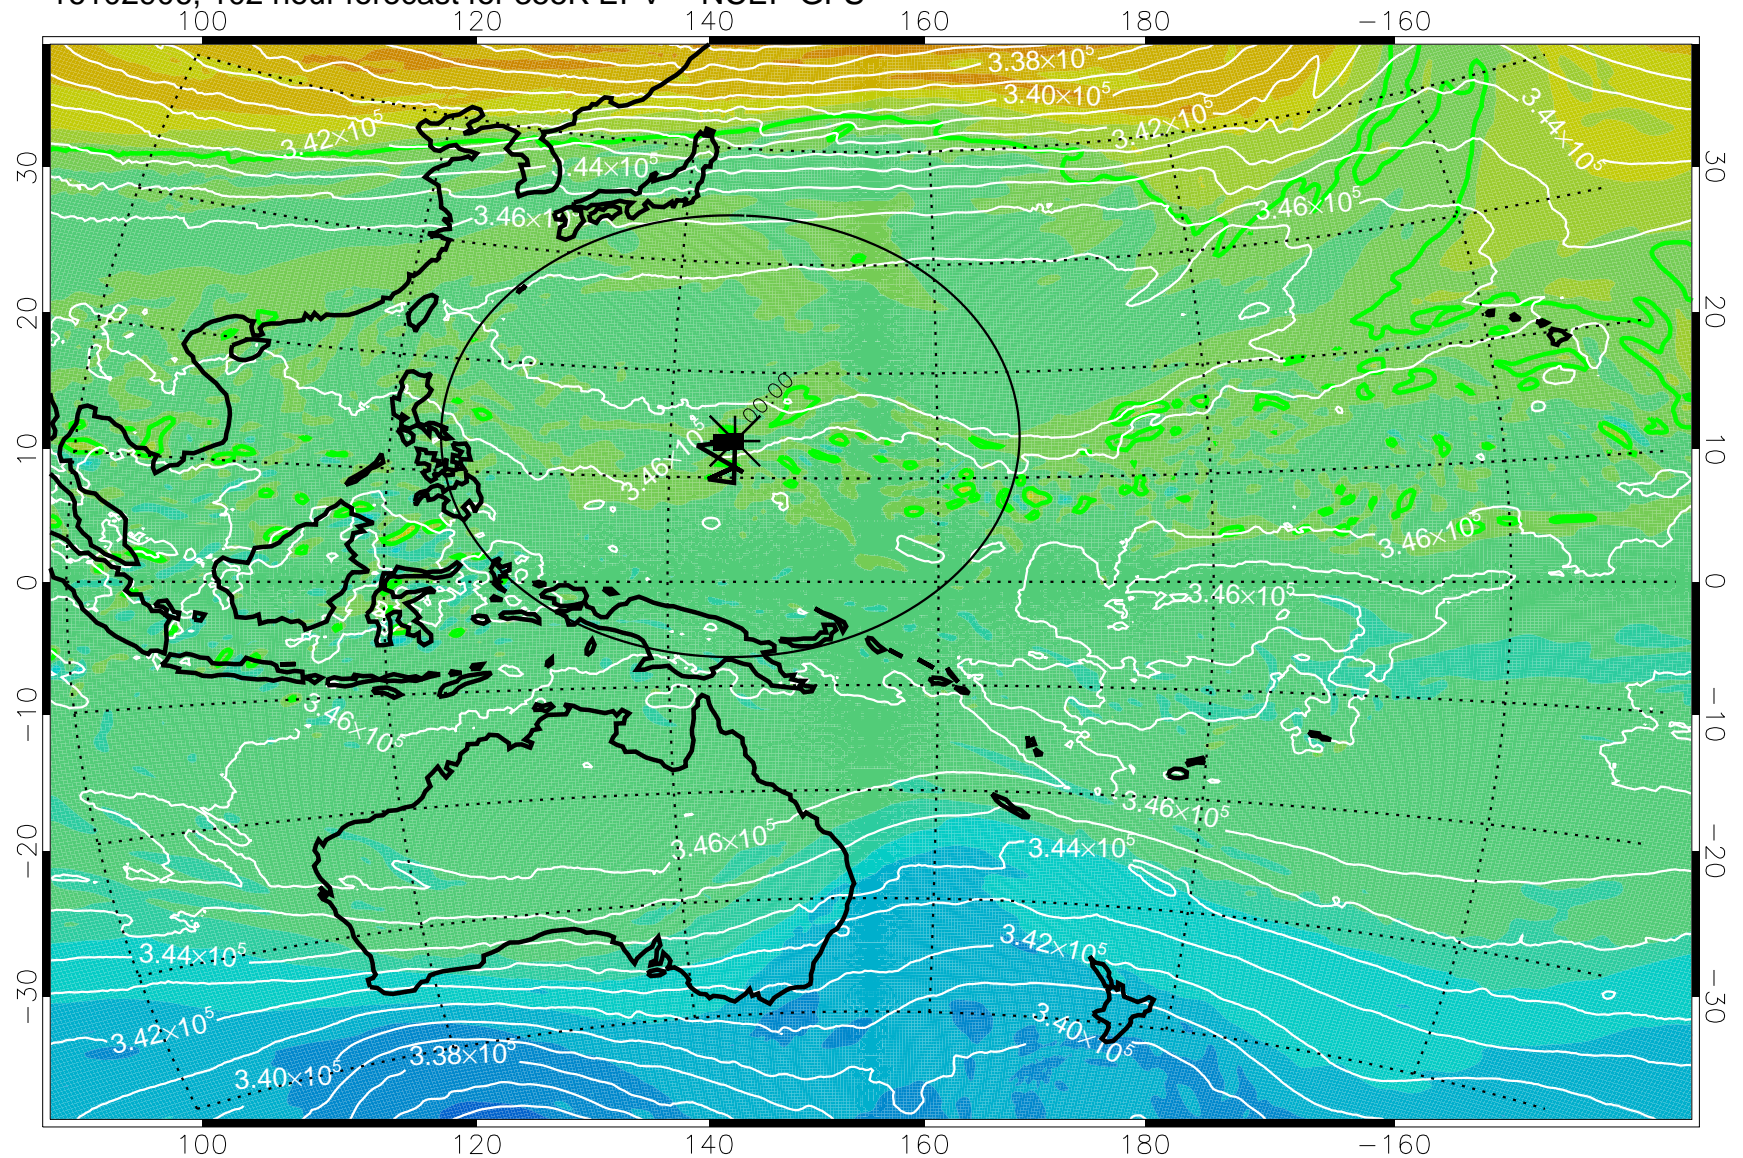

16102806, 078 hour forecast for 355K EPV -- NCEP GFS

355K Montgomery Streamfunction, white
EPV Tropopause (2 PVU) Position
Range ring of 2304 km

16102812, 084 hour forecast for 355K EPV -- NCEP GFS

355K Montgomery Streamfunction, white
EPV Tropopause (2 PVU) Position
Range ring of 2304 km

16102818, 090 hour forecast for 355K EPV -- NCEP GFS

355K Montgomery Streamfunction, white
EPV Tropopause (2 PVU) Position
Range ring of 2304 km

16102900, 096 hour forecast for 355K EPV -- NCEP GFS

355K Montgomery Streamfunction, white
EPV Tropopause (2 PVU) Position
Range ring of 2304 km

16102906, 102 hour forecast for 355K EPV -- NCEP GFS

355K Montgomery Streamfunction, white
EPV Tropopause (2 PVU) Position
Range ring of 2304 km

16102912, 108 hour forecast for 355K EPV -- NCEP GFS

355K Montgomery Streamfunction, white
EPV Tropopause (2 PVU) Position
Range ring of 2304 km

16102918, 114 hour forecast for 355K EPV -- NCEP GFS

355K Montgomery Streamfunction, white
EPV Tropopause (2 PVU) Position
Range ring of 2304 km

16103000, 120 hour forecast for 355K EPV -- NCEP GFS

355K Montgomery Streamfunction, white
EPV Tropopause (2 PVU) Position
Range ring of 2304 km