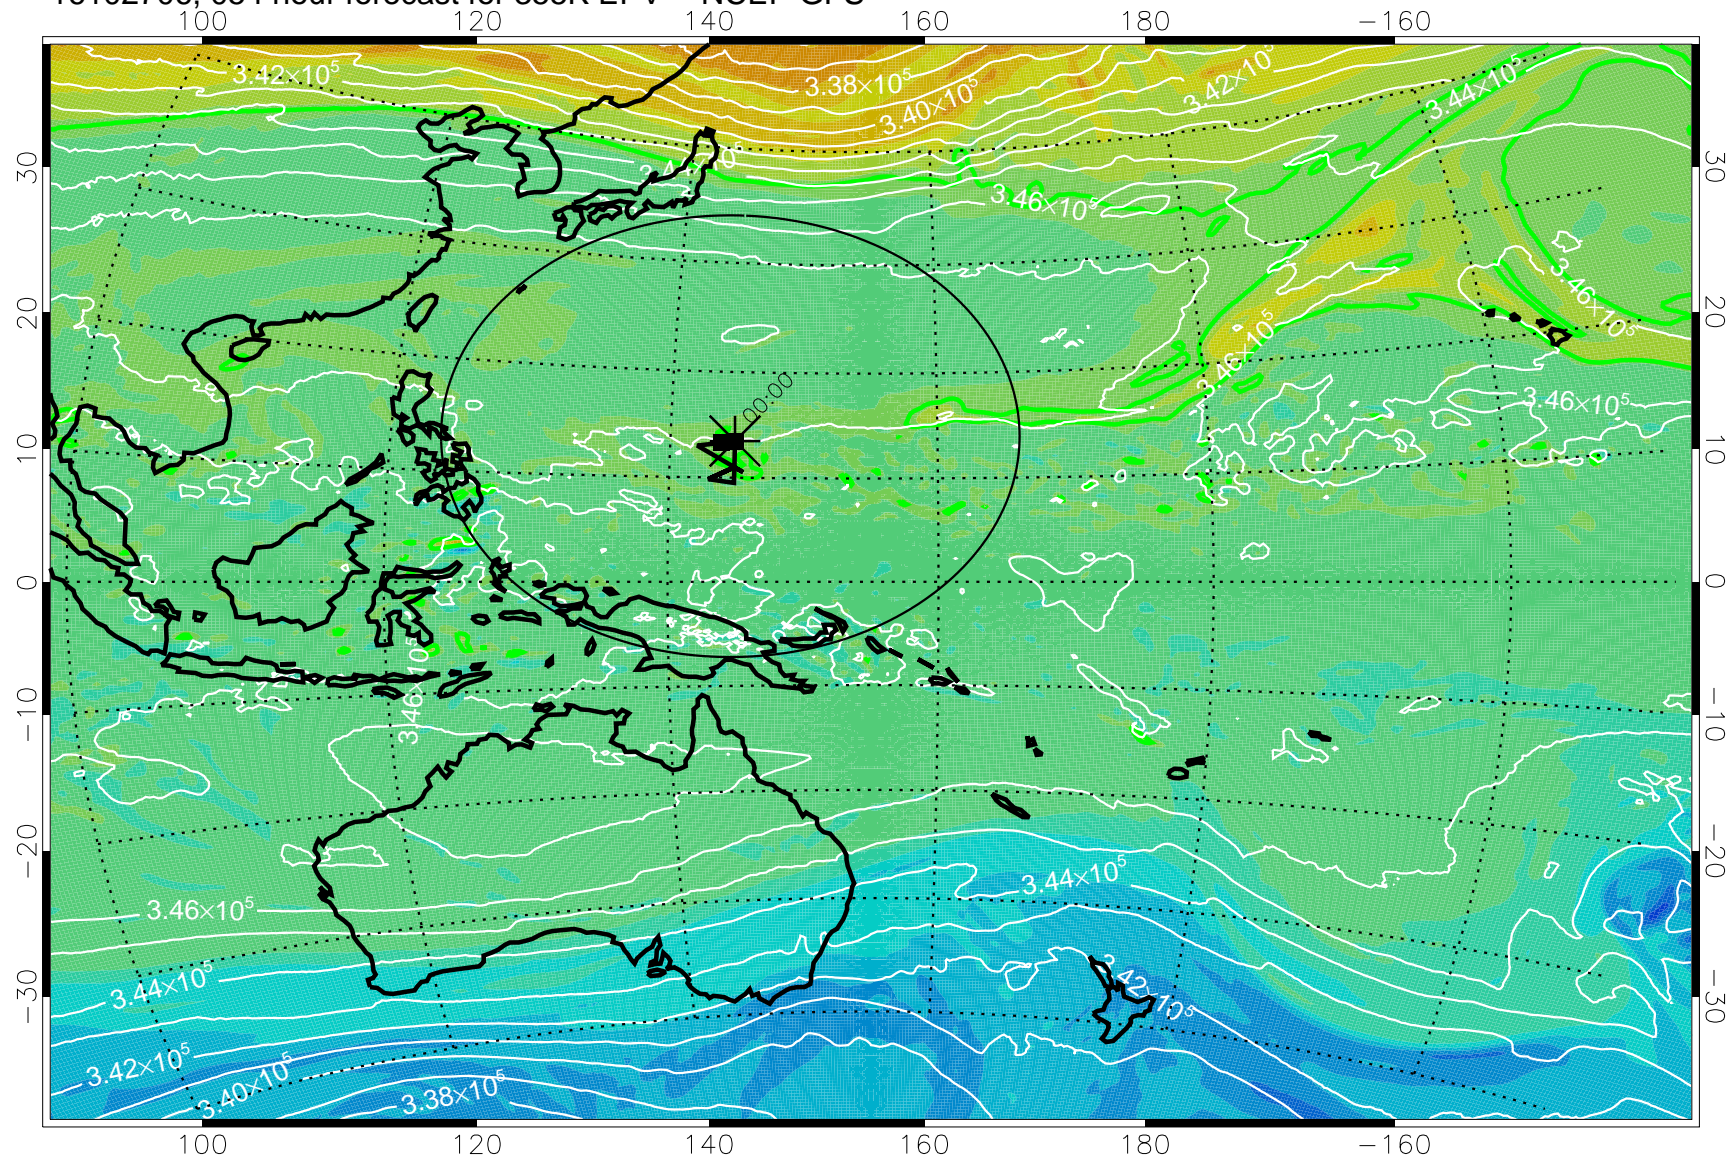

16102618, 042 hour forecast for 355K EPV -- NCEP GFS

355K Montgomery Streamfunction, white
EPV Tropopause (2 PVU) Position
Range ring of 2304 km

16102700, 048 hour forecast for 355K EPV -- NCEP GFS

355K Montgomery Streamfunction, white
EPV Tropopause (2 PVU) Position
Range ring of 2304 km

16102706, 054 hour forecast for 355K EPV -- NCEP GFS

355K Montgomery Streamfunction, white
EPV Tropopause (2 PVU) Position
Range ring of 2304 km

16102712, 060 hour forecast for 355K EPV -- NCEP GFS

355K Montgomery Streamfunction, white
EPV Tropopause (2 PVU) Position
Range ring of 2304 km

16102718, 066 hour forecast for 355K EPV -- NCEP GFS

355K Montgomery Streamfunction, white
EPV Tropopause (2 PVU) Position
Range ring of 2304 km

16102800, 072 hour forecast for 355K EPV -- NCEP GFS

355K Montgomery Streamfunction, white
EPV Tropopause (2 PVU) Position
Range ring of 2304 km

16102806, 078 hour forecast for 355K EPV -- NCEP GFS

355K Montgomery Streamfunction, white
EPV Tropopause (2 PVU) Position
Range ring of 2304 km

16102812, 084 hour forecast for 355K EPV -- NCEP GFS

355K Montgomery Streamfunction, white
EPV Tropopause (2 PVU) Position
Range ring of 2304 km