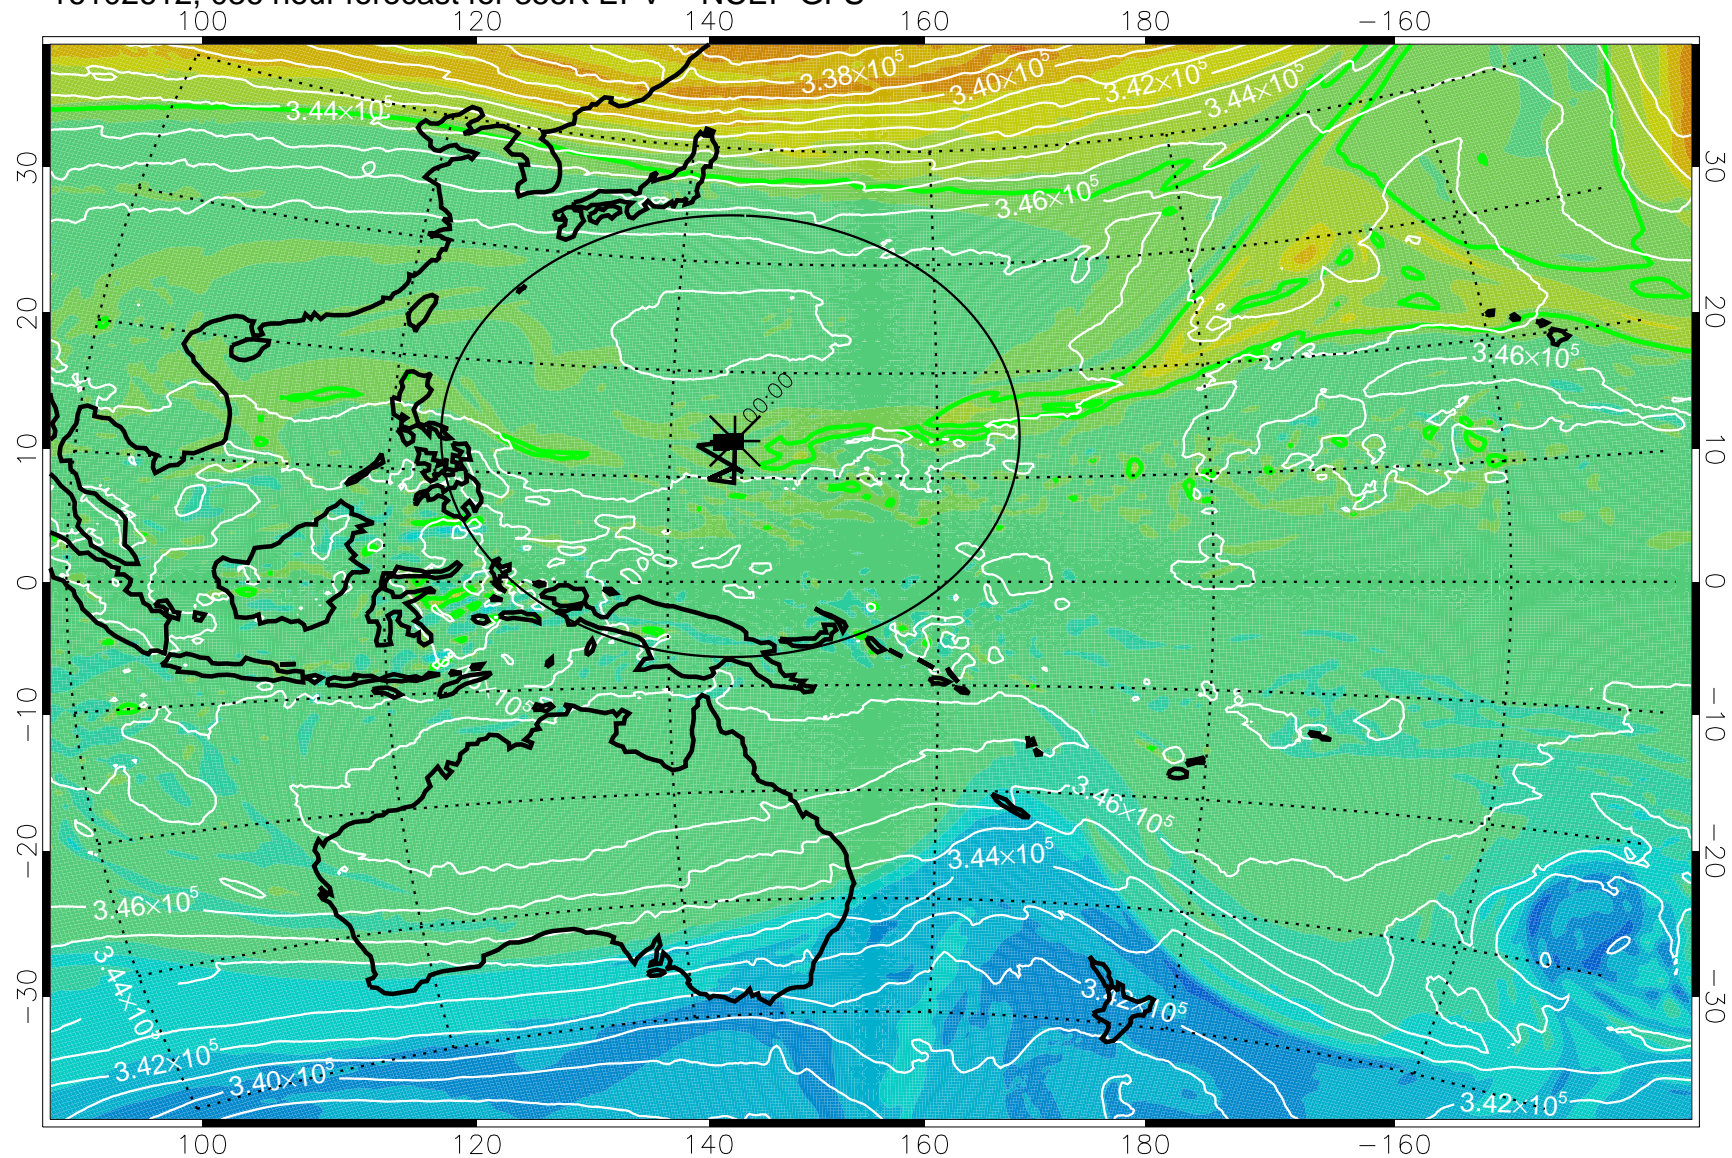

16102518, 018 hour forecast for 355K EPV -- NCEP GFS

355K Montgomery Streamfunction, white
EPV Tropopause (2 PVU) Position
Range ring of 2304 km

16102600, 024 hour forecast for 355K EPV -- NCEP GFS

355K Montgomery Streamfunction, white
EPV Tropopause (2 PVU) Position
Range ring of 2304 km

16102606, 030 hour forecast for 355K EPV -- NCEP GFS

355K Montgomery Streamfunction, white
EPV Tropopause (2 PVU) Position
Range ring of 2304 km

16102612, 036 hour forecast for 355K EPV -- NCEP GFS

355K Montgomery Streamfunction, white
EPV Tropopause (2 PVU) Position
Range ring of 2304 km

16102618, 042 hour forecast for 355K EPV -- NCEP GFS

355K Montgomery Streamfunction, white
EPV Tropopause (2 PVU) Position
Range ring of 2304 km

16102700, 048 hour forecast for 355K EPV -- NCEP GFS

355K Montgomery Streamfunction, white
EPV Tropopause (2 PVU) Position
Range ring of 2304 km

16102706, 054 hour forecast for 355K EPV -- NCEP GFS

355K Montgomery Streamfunction, white
EPV Tropopause (2 PVU) Position
Range ring of 2304 km

16102712, 060 hour forecast for 355K EPV -- NCEP GFS

355K Montgomery Streamfunction, white
EPV Tropopause (2 PVU) Position
Range ring of 2304 km