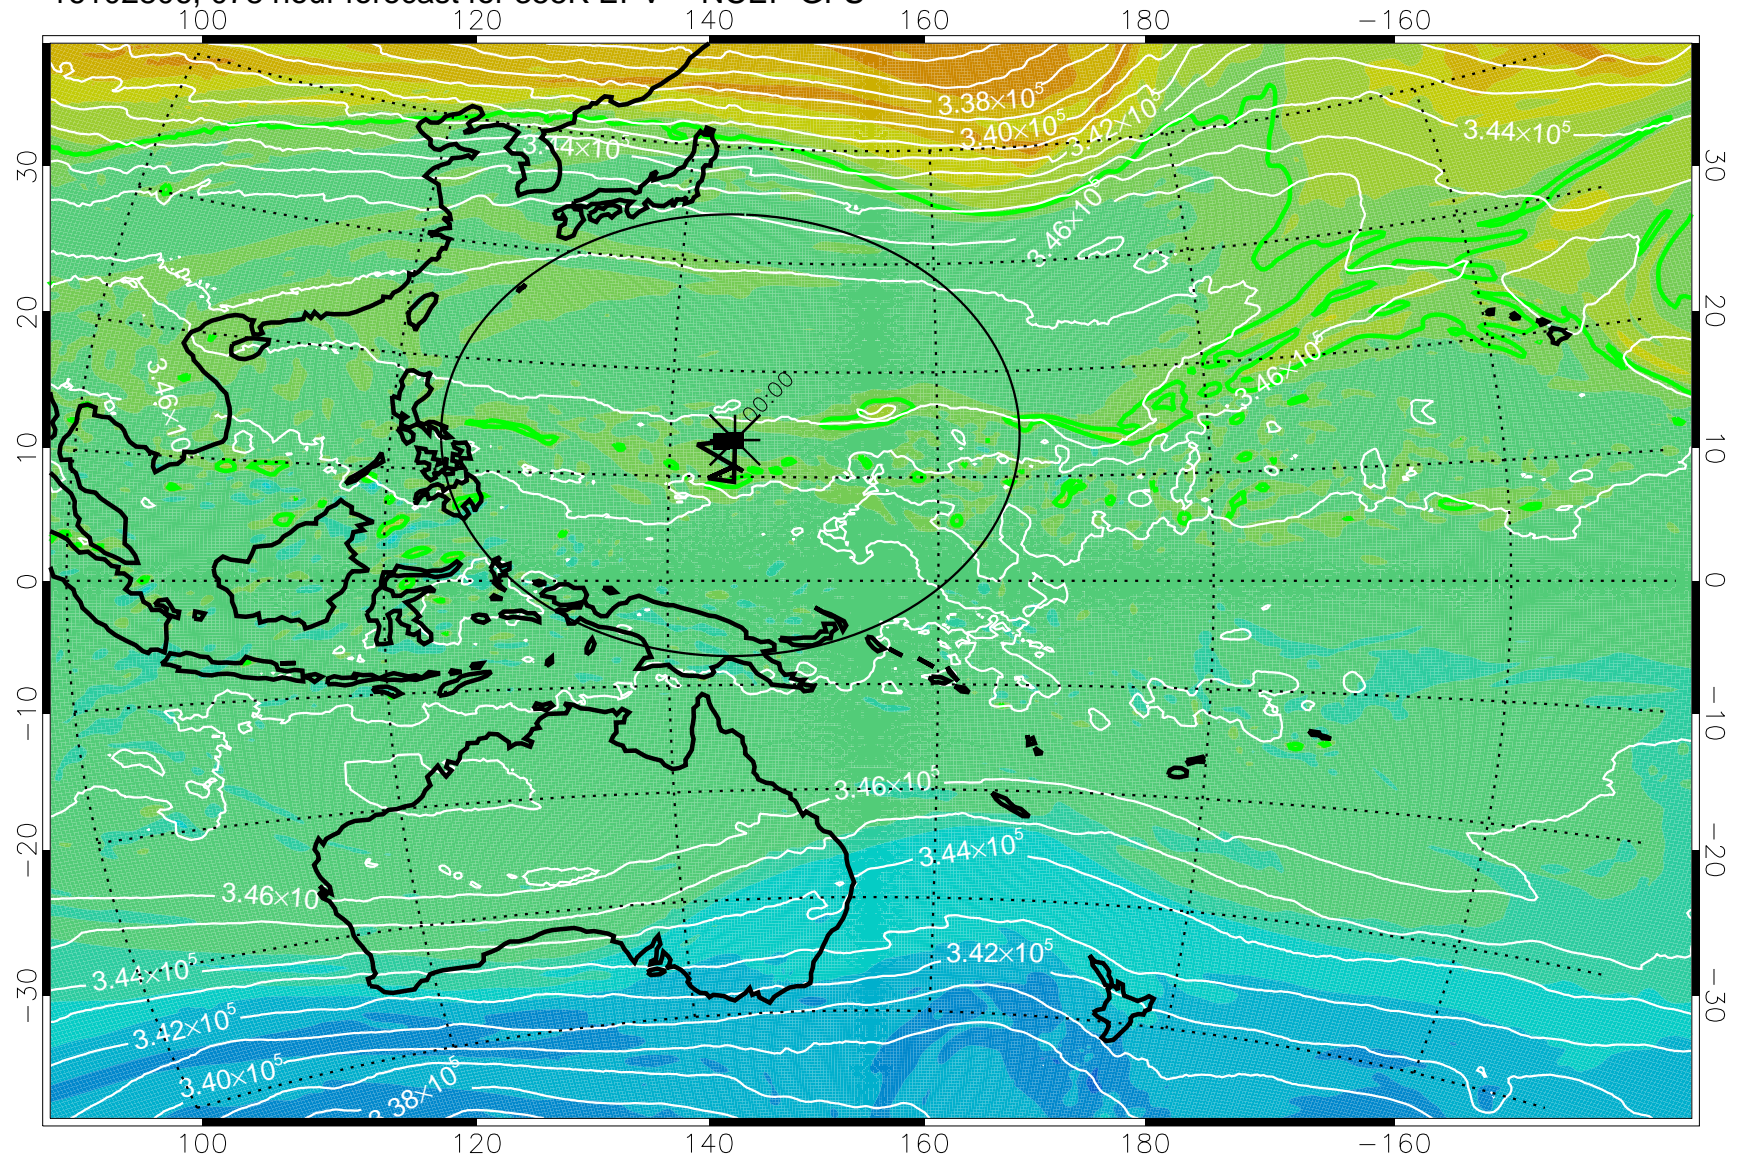

16102706, 054 hour forecast for 355K EPV -- NCEP GFS

355K Montgomery Streamfunction, white
EPV Tropopause (2 PVU) Position
Range ring of 2304 km

16102712, 060 hour forecast for 355K EPV -- NCEP GFS

355K Montgomery Streamfunction, white
EPV Tropopause (2 PVU) Position
Range ring of 2304 km

16102718, 066 hour forecast for 355K EPV -- NCEP GFS

355K Montgomery Streamfunction, white
EPV Tropopause (2 PVU) Position
Range ring of 2304 km

16102800, 072 hour forecast for 355K EPV -- NCEP GFS

355K Montgomery Streamfunction, white
EPV Tropopause (2 PVU) Position
Range ring of 2304 km

16102806, 078 hour forecast for 355K EPV -- NCEP GFS

355K Montgomery Streamfunction, white
EPV Tropopause (2 PVU) Position
Range ring of 2304 km

16102812, 084 hour forecast for 355K EPV -- NCEP GFS

355K Montgomery Streamfunction, white
EPV Tropopause (2 PVU) Position
Range ring of 2304 km

16102818, 090 hour forecast for 355K EPV -- NCEP GFS

355K Montgomery Streamfunction, white
EPV Tropopause (2 PVU) Position
Range ring of 2304 km

16102900, 096 hour forecast for 355K EPV -- NCEP GFS

355K Montgomery Streamfunction, white
EPV Tropopause (2 PVU) Position
Range ring of 2304 km