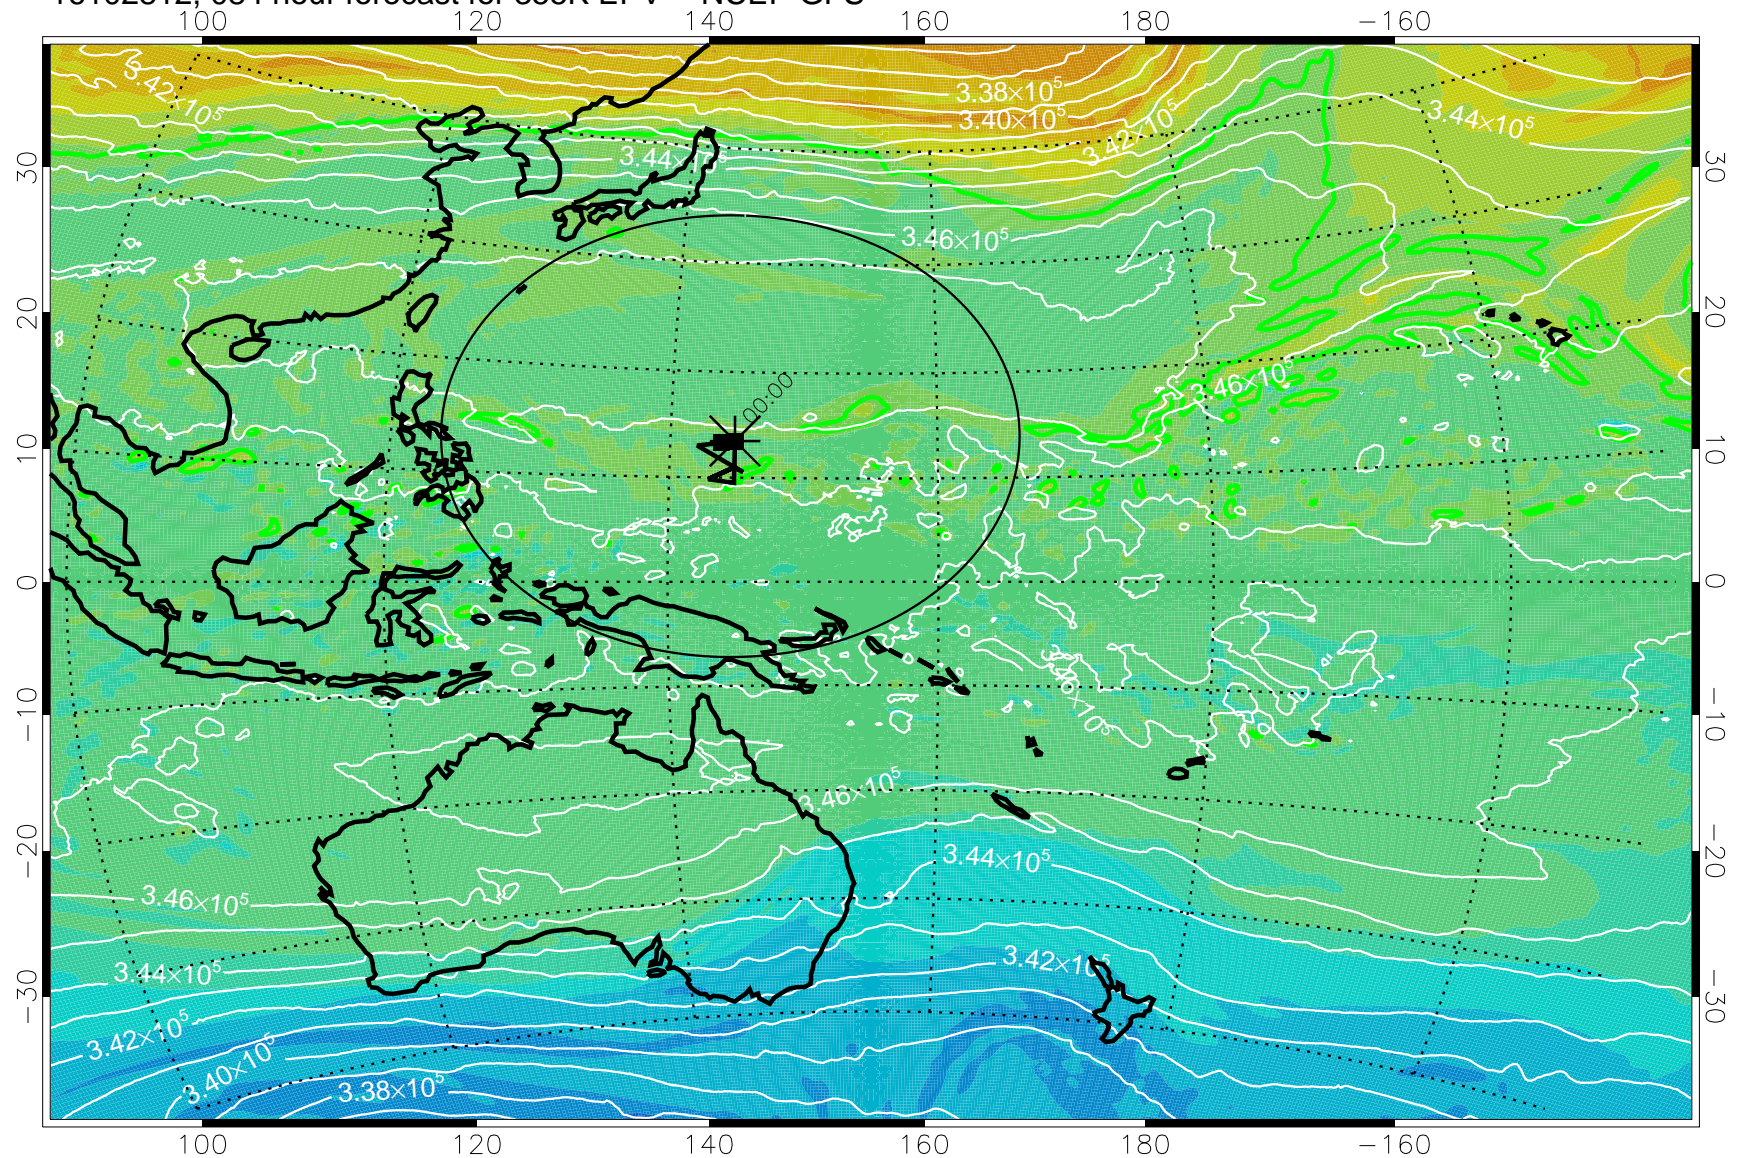

16102706, 054 hour forecast for 355K EPV -- NCEP GFS

355K Montgomery Streamfunction, white
EPV Tropopause (2 PVU) Position
Range ring of 2304 km

16102712, 060 hour forecast for 355K EPV -- NCEP GFS

355K Montgomery Streamfunction, white
EPV Tropopause (2 PVU) Position
Range ring of 2304 km

16102718, 066 hour forecast for 355K EPV -- NCEP GFS

355K Montgomery Streamfunction, white
EPV Tropopause (2 PVU) Position
Range ring of 2304 km

16102800, 072 hour forecast for 355K EPV -- NCEP GFS

355K Montgomery Streamfunction, white
EPV Tropopause (2 PVU) Position
Range ring of 2304 km

16102806, 078 hour forecast for 355K EPV -- NCEP GFS

355K Montgomery Streamfunction, white
EPV Tropopause (2 PVU) Position
Range ring of 2304 km

16102812, 084 hour forecast for 355K EPV -- NCEP GFS

355K Montgomery Streamfunction, white
EPV Tropopause (2 PVU) Position
Range ring of 2304 km

16102818, 090 hour forecast for 355K EPV -- NCEP GFS

355K Montgomery Streamfunction, white
EPV Tropopause (2 PVU) Position
Range ring of 2304 km

16102900, 096 hour forecast for 355K EPV -- NCEP GFS

355K Montgomery Streamfunction, white
EPV Tropopause (2 PVU) Position
Range ring of 2304 km