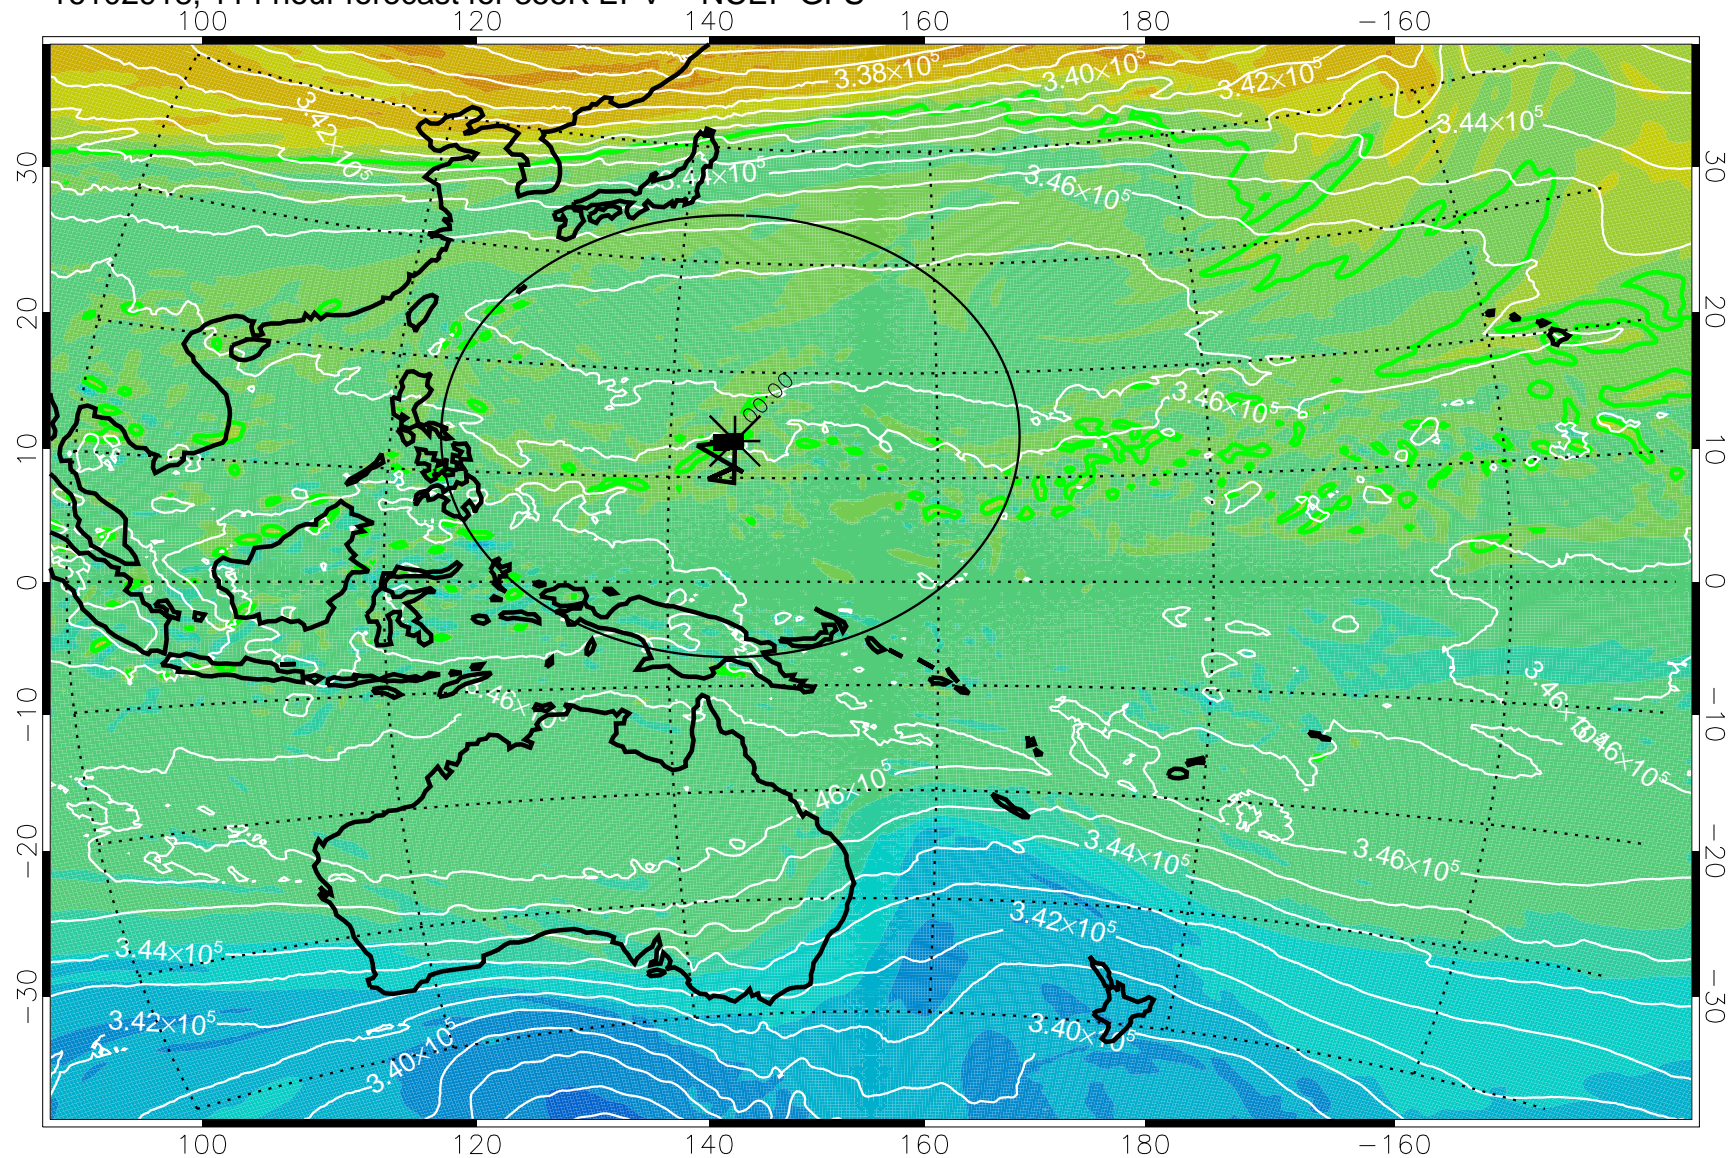

16102806, 078 hour forecast for 355K EPV -- NCEP GFS

355K Montgomery Streamfunction, white
EPV Tropopause (2 PVU) Position
Range ring of 2304 km

16102812, 084 hour forecast for 355K EPV -- NCEP GFS

355K Montgomery Streamfunction, white
EPV Tropopause (2 PVU) Position
Range ring of 2304 km

16102818, 090 hour forecast for 355K EPV -- NCEP GFS

355K Montgomery Streamfunction, white
EPV Tropopause (2 PVU) Position
Range ring of 2304 km

16102900, 096 hour forecast for 355K EPV -- NCEP GFS

355K Montgomery Streamfunction, white
EPV Tropopause (2 PVU) Position
Range ring of 2304 km

16102906, 102 hour forecast for 355K EPV -- NCEP GFS

355K Montgomery Streamfunction, white
EPV Tropopause (2 PVU) Position
Range ring of 2304 km

16102912, 108 hour forecast for 355K EPV -- NCEP GFS

355K Montgomery Streamfunction, white
EPV Tropopause (2 PVU) Position
Range ring of 2304 km

16102918, 114 hour forecast for 355K EPV -- NCEP GFS

355K Montgomery Streamfunction, white
EPV Tropopause (2 PVU) Position
Range ring of 2304 km

16103000, 120 hour forecast for 355K EPV -- NCEP GFS

355K Montgomery Streamfunction, white
EPV Tropopause (2 PVU) Position
Range ring of 2304 km