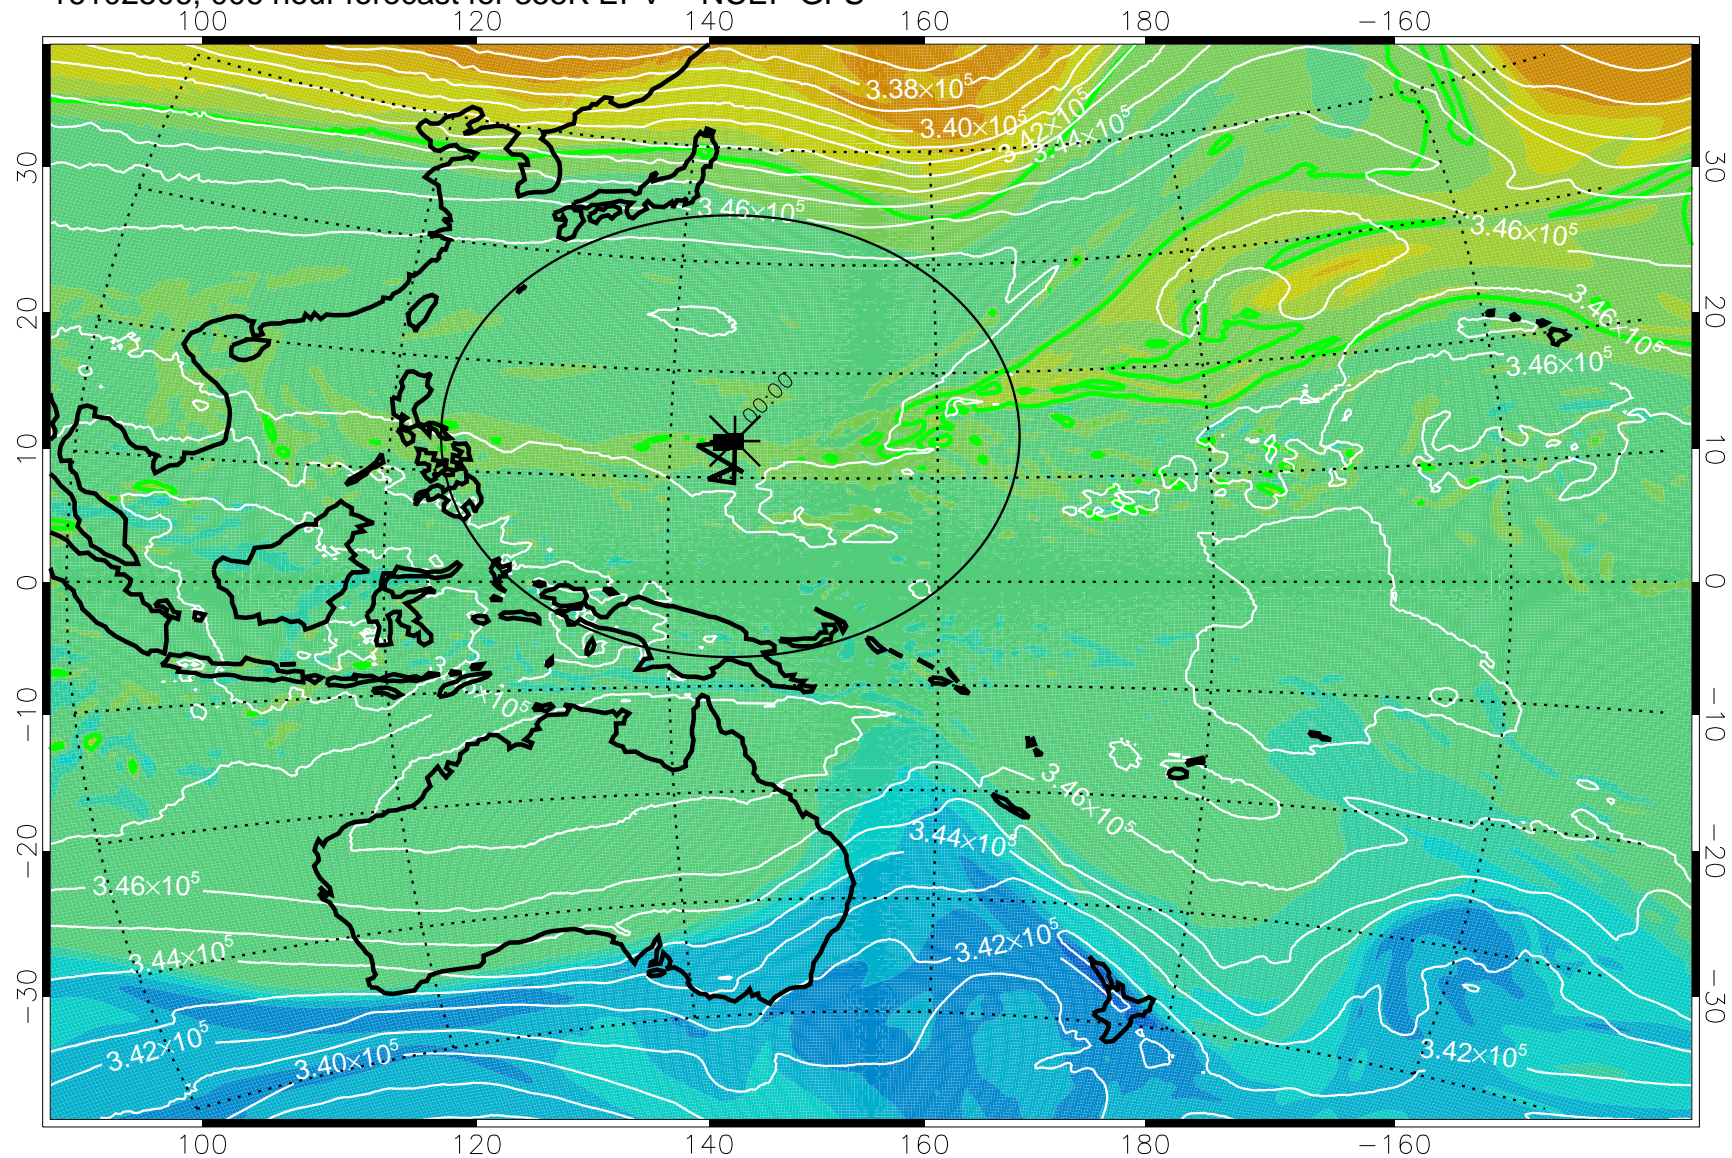

16102506, 006 hour forecast for 355K EPV -- NCEP GFS

355K Montgomery Streamfunction, white
EPV Tropopause (2 PVU) Position
Range ring of 2304 km

16102512, 012 hour forecast for 355K EPV -- NCEP GFS

355K Montgomery Streamfunction, white
EPV Tropopause (2 PVU) Position
Range ring of 2304 km

16102518, 018 hour forecast for 355K EPV -- NCEP GFS

355K Montgomery Streamfunction, white
EPV Tropopause (2 PVU) Position
Range ring of 2304 km

16102600, 024 hour forecast for 355K EPV -- NCEP GFS

355K Montgomery Streamfunction, white
EPV Tropopause (2 PVU) Position
Range ring of 2304 km

16102606, 030 hour forecast for 355K EPV -- NCEP GFS

355K Montgomery Streamfunction, white
EPV Tropopause (2 PVU) Position
Range ring of 2304 km

16102612, 036 hour forecast for 355K EPV -- NCEP GFS

355K Montgomery Streamfunction, white
EPV Tropopause (2 PVU) Position
Range ring of 2304 km

16102618, 042 hour forecast for 355K EPV -- NCEP GFS

355K Montgomery Streamfunction, white
EPV Tropopause (2 PVU) Position
Range ring of 2304 km

16102700, 048 hour forecast for 355K EPV -- NCEP GFS

355K Montgomery Streamfunction, white
EPV Tropopause (2 PVU) Position
Range ring of 2304 km