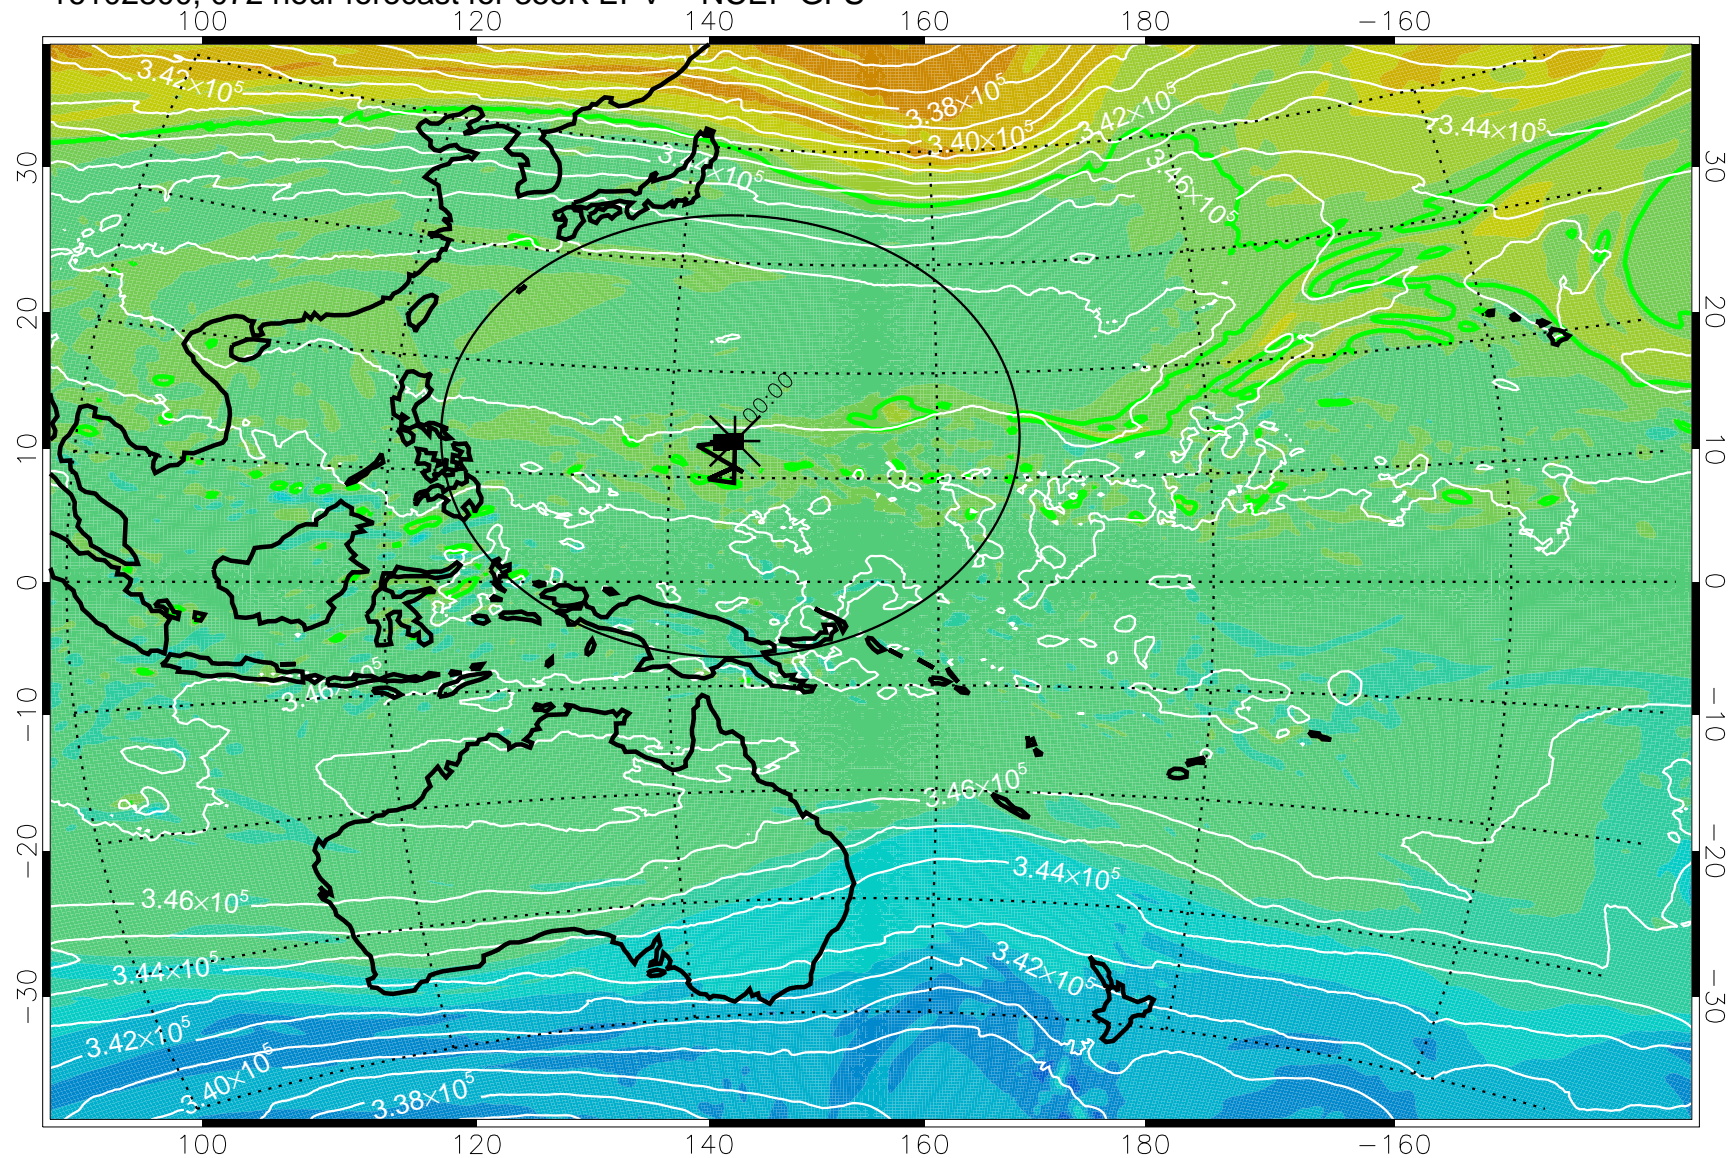

16102706, 054 hour forecast for 355K EPV -- NCEP GFS

355K Montgomery Streamfunction, white
EPV Tropopause (2 PVU) Position
Range ring of 2304 km

16102712, 060 hour forecast for 355K EPV -- NCEP GFS

355K Montgomery Streamfunction, white
EPV Tropopause (2 PVU) Position
Range ring of 2304 km

16102718, 066 hour forecast for 355K EPV -- NCEP GFS

355K Montgomery Streamfunction, white
EPV Tropopause (2 PVU) Position
Range ring of 2304 km

16102800, 072 hour forecast for 355K EPV -- NCEP GFS

355K Montgomery Streamfunction, white
EPV Tropopause (2 PVU) Position
Range ring of 2304 km

16102806, 078 hour forecast for 355K EPV -- NCEP GFS

355K Montgomery Streamfunction, white
EPV Tropopause (2 PVU) Position
Range ring of 2304 km

16102812, 084 hour forecast for 355K EPV -- NCEP GFS

355K Montgomery Streamfunction, white
EPV Tropopause (2 PVU) Position
Range ring of 2304 km

16102818, 090 hour forecast for 355K EPV -- NCEP GFS

355K Montgomery Streamfunction, white
EPV Tropopause (2 PVU) Position
Range ring of 2304 km

16102900, 096 hour forecast for 355K EPV -- NCEP GFS

355K Montgomery Streamfunction, white
EPV Tropopause (2 PVU) Position
Range ring of 2304 km