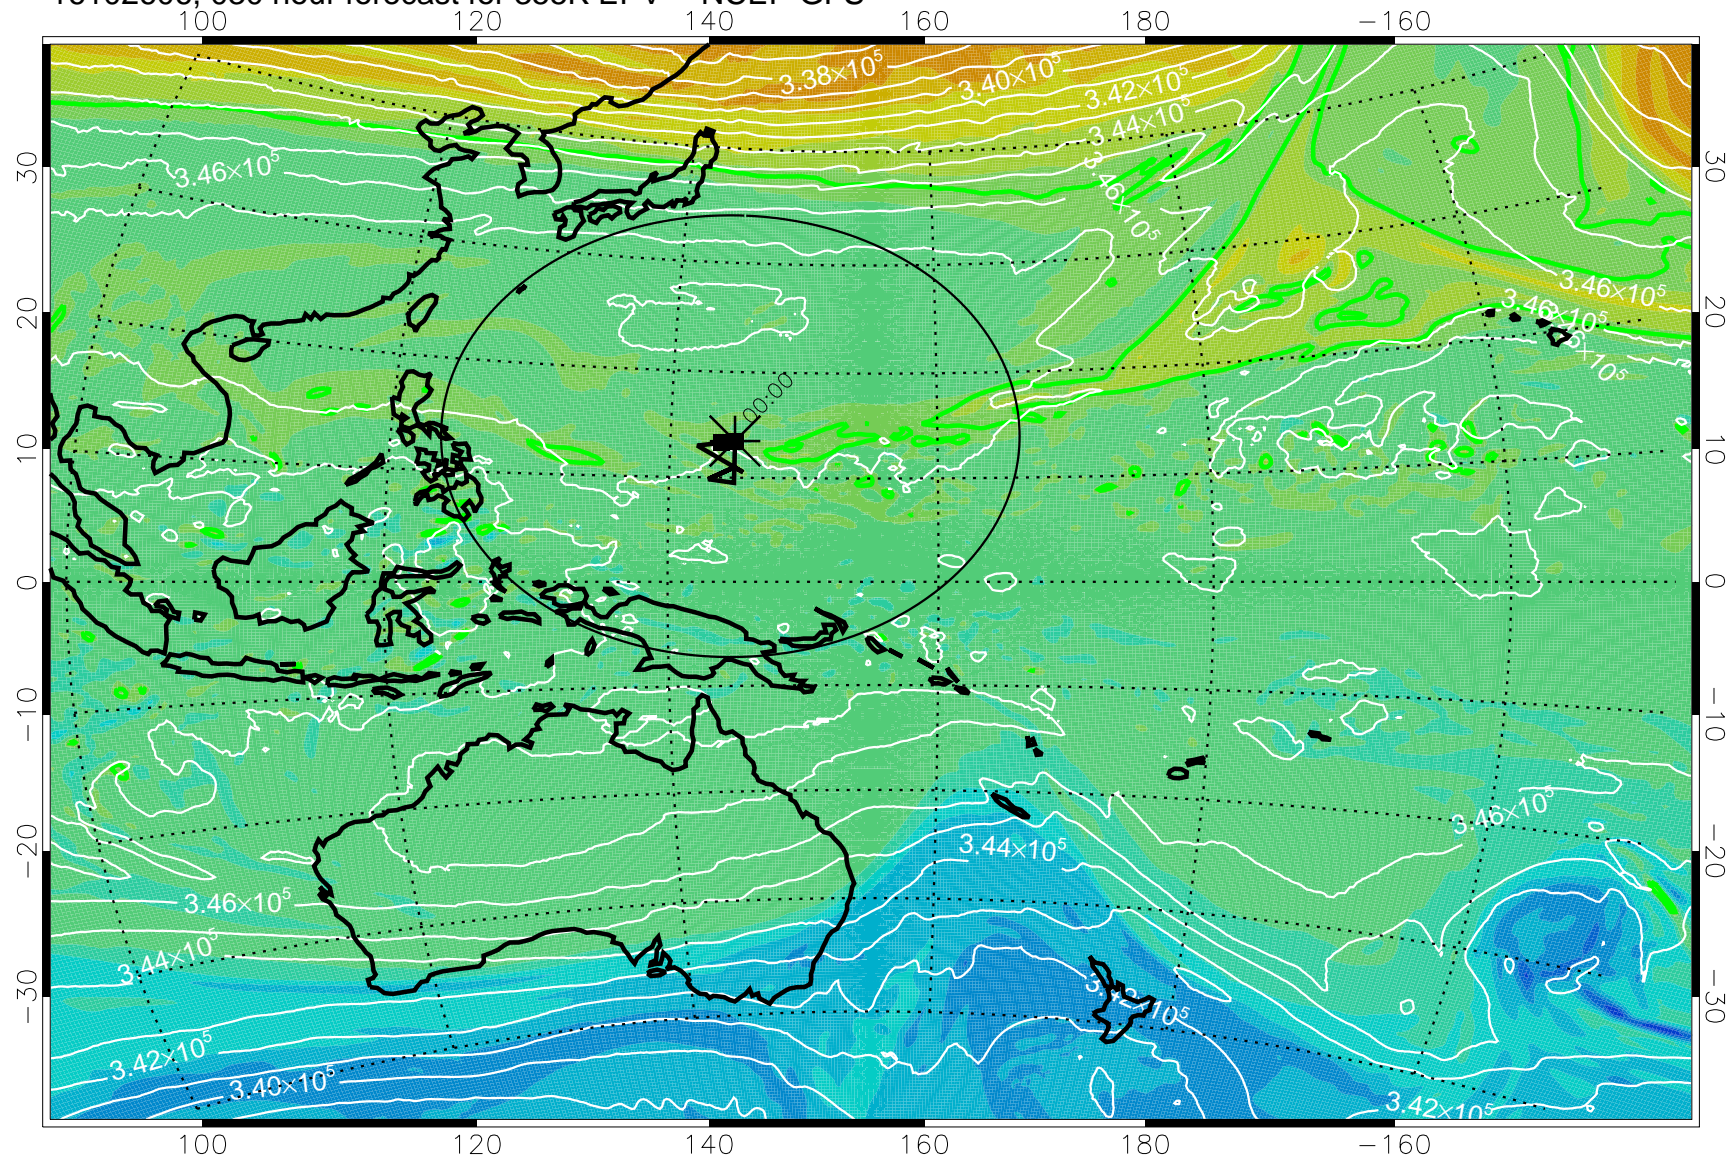

16102518, 018 hour forecast for 355K EPV -- NCEP GFS

355K Montgomery Streamfunction, white
EPV Tropopause (2 PVU) Position
Range ring of 2304 km

16102600, 024 hour forecast for 355K EPV -- NCEP GFS

355K Montgomery Streamfunction, white
EPV Tropopause (2 PVU) Position
Range ring of 2304 km

16102606, 030 hour forecast for 355K EPV -- NCEP GFS

355K Montgomery Streamfunction, white
EPV Tropopause (2 PVU) Position
Range ring of 2304 km

16102612, 036 hour forecast for 355K EPV -- NCEP GFS

355K Montgomery Streamfunction, white
EPV Tropopause (2 PVU) Position
Range ring of 2304 km

16102618, 042 hour forecast for 355K EPV -- NCEP GFS

355K Montgomery Streamfunction, white
EPV Tropopause (2 PVU) Position
Range ring of 2304 km

16102700, 048 hour forecast for 355K EPV -- NCEP GFS

355K Montgomery Streamfunction, white
EPV Tropopause (2 PVU) Position
Range ring of 2304 km

16102706, 054 hour forecast for 355K EPV -- NCEP GFS

355K Montgomery Streamfunction, white
EPV Tropopause (2 PVU) Position
Range ring of 2304 km

16102712, 060 hour forecast for 355K EPV -- NCEP GFS

355K Montgomery Streamfunction, white
EPV Tropopause (2 PVU) Position
Range ring of 2304 km