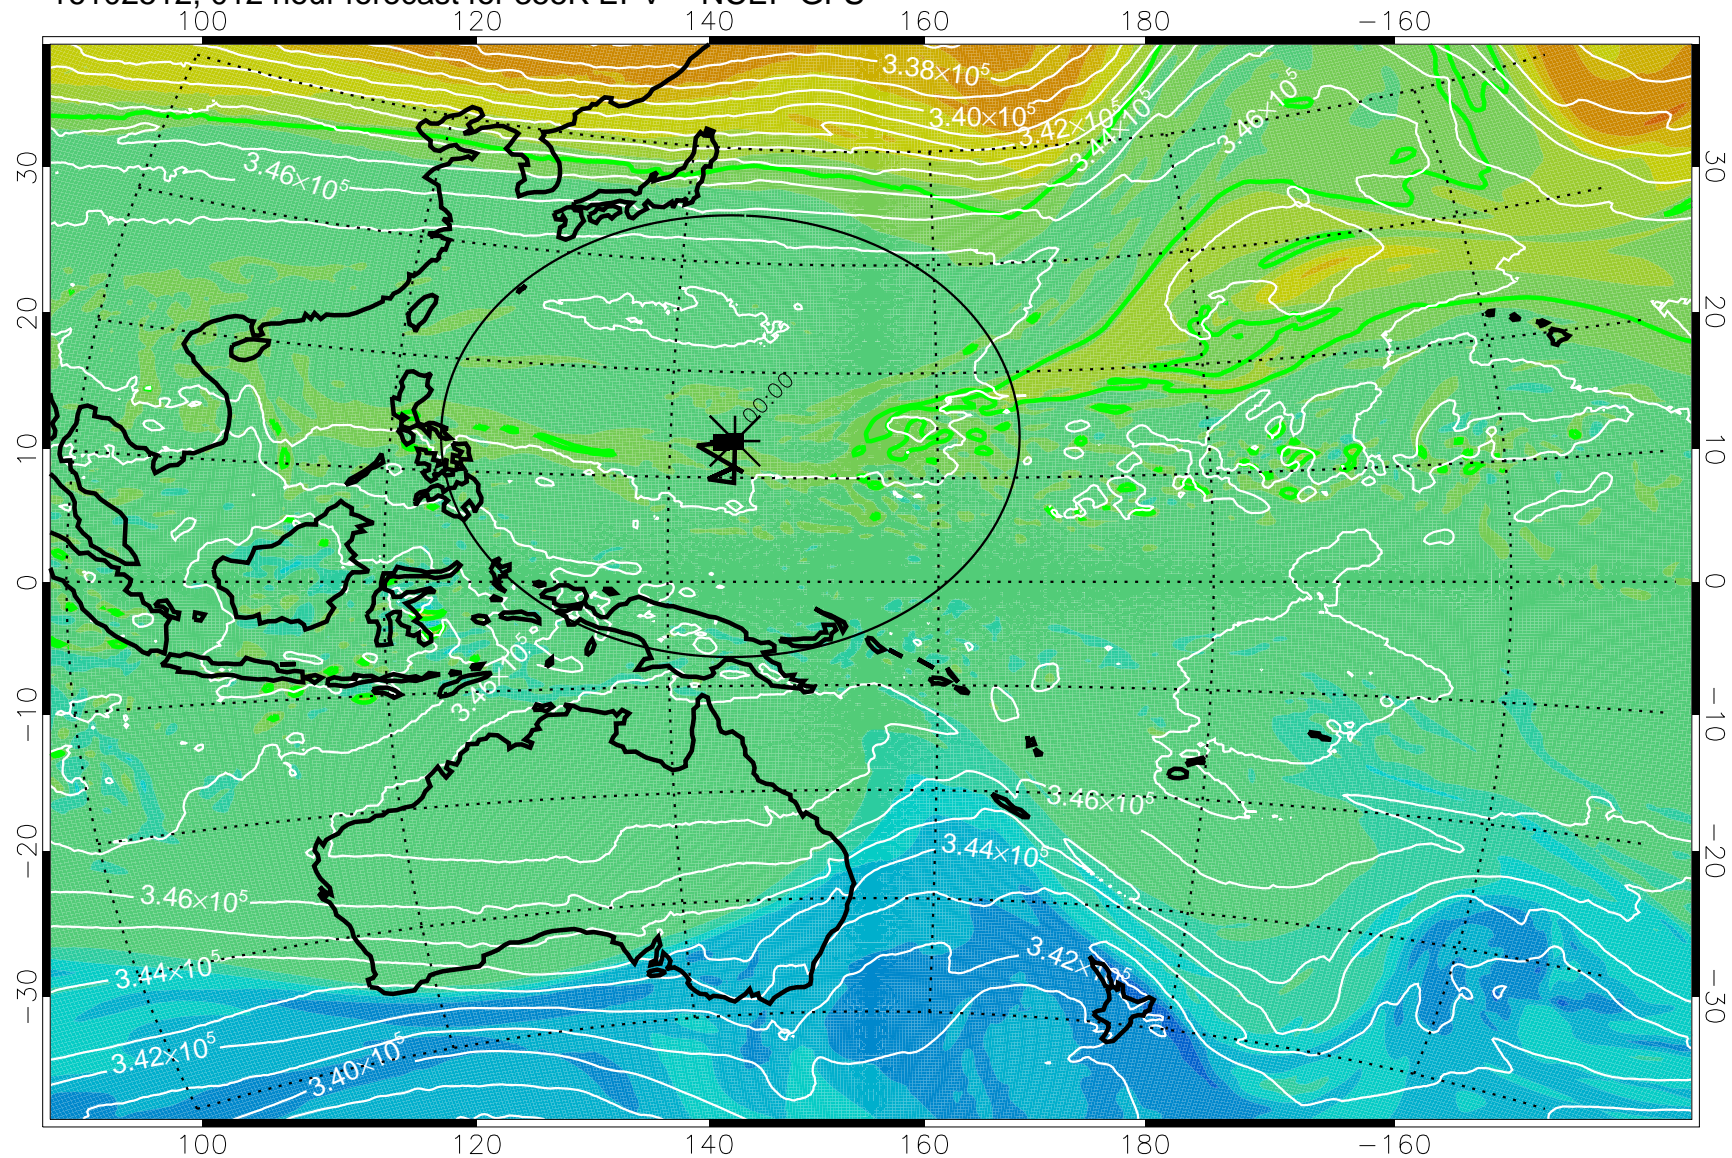

16102506, 006 hour forecast for 355K EPV -- NCEP GFS

355K Montgomery Streamfunction, white
EPV Tropopause (2 PVU) Position
Range ring of 2304 km

16102512, 012 hour forecast for 355K EPV -- NCEP GFS

355K Montgomery Streamfunction, white
EPV Tropopause (2 PVU) Position
Range ring of 2304 km

16102518, 018 hour forecast for 355K EPV -- NCEP GFS

355K Montgomery Streamfunction, white
EPV Tropopause (2 PVU) Position
Range ring of 2304 km

16102600, 024 hour forecast for 355K EPV -- NCEP GFS

355K Montgomery Streamfunction, white
EPV Tropopause (2 PVU) Position
Range ring of 2304 km

16102606, 030 hour forecast for 355K EPV -- NCEP GFS

355K Montgomery Streamfunction, white
EPV Tropopause (2 PVU) Position
Range ring of 2304 km

16102612, 036 hour forecast for 355K EPV -- NCEP GFS

355K Montgomery Streamfunction, white
EPV Tropopause (2 PVU) Position
Range ring of 2304 km

16102618, 042 hour forecast for 355K EPV -- NCEP GFS

355K Montgomery Streamfunction, white
EPV Tropopause (2 PVU) Position
Range ring of 2304 km

16102700, 048 hour forecast for 355K EPV -- NCEP GFS

355K Montgomery Streamfunction, white
EPV Tropopause (2 PVU) Position
Range ring of 2304 km