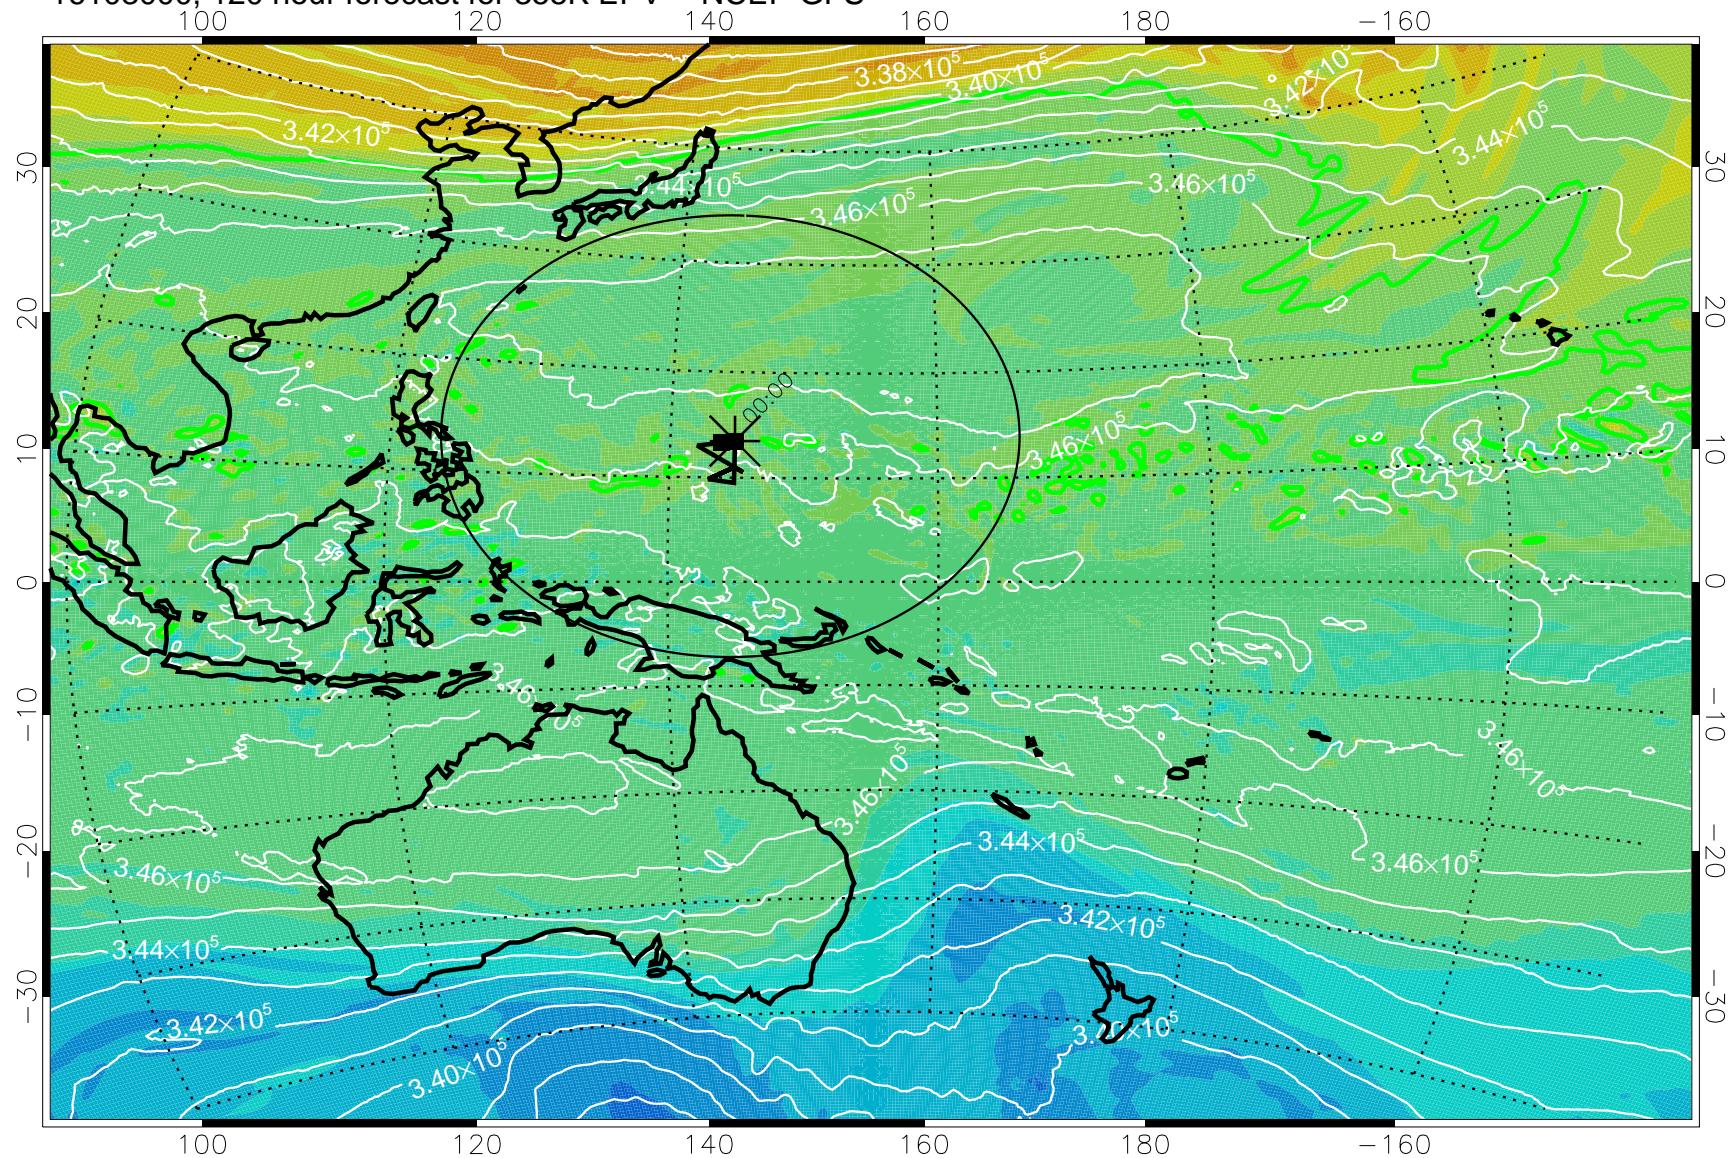

16102806, 078 hour forecast for 355K EPV -- NCEP GFS

355K Montgomery Streamfunction, white
EPV Tropopause (2 PVU) Position
Range ring of 2304 km

16102812, 084 hour forecast for 355K EPV -- NCEP GFS

355K Montgomery Streamfunction, white
EPV Tropopause (2 PVU) Position
Range ring of 2304 km

16102818, 090 hour forecast for 355K EPV -- NCEP GFS

355K Montgomery Streamfunction, white
EPV Tropopause (2 PVU) Position
Range ring of 2304 km

16102900, 096 hour forecast for 355K EPV -- NCEP GFS

355K Montgomery Streamfunction, white
EPV Tropopause (2 PVU) Position
Range ring of 2304 km

16102906, 102 hour forecast for 355K EPV -- NCEP GFS

355K Montgomery Streamfunction, white
EPV Tropopause (2 PVU) Position
Range ring of 2304 km

16102912, 108 hour forecast for 355K EPV -- NCEP GFS

355K Montgomery Streamfunction, white
EPV Tropopause (2 PVU) Position
Range ring of 2304 km

16102918, 114 hour forecast for 355K EPV -- NCEP GFS

355K Montgomery Streamfunction, white
EPV Tropopause (2 PVU) Position
Range ring of 2304 km

16103000, 120 hour forecast for 355K EPV -- NCEP GFS

355K Montgomery Streamfunction, white
EPV Tropopause (2 PVU) Position
Range ring of 2304 km