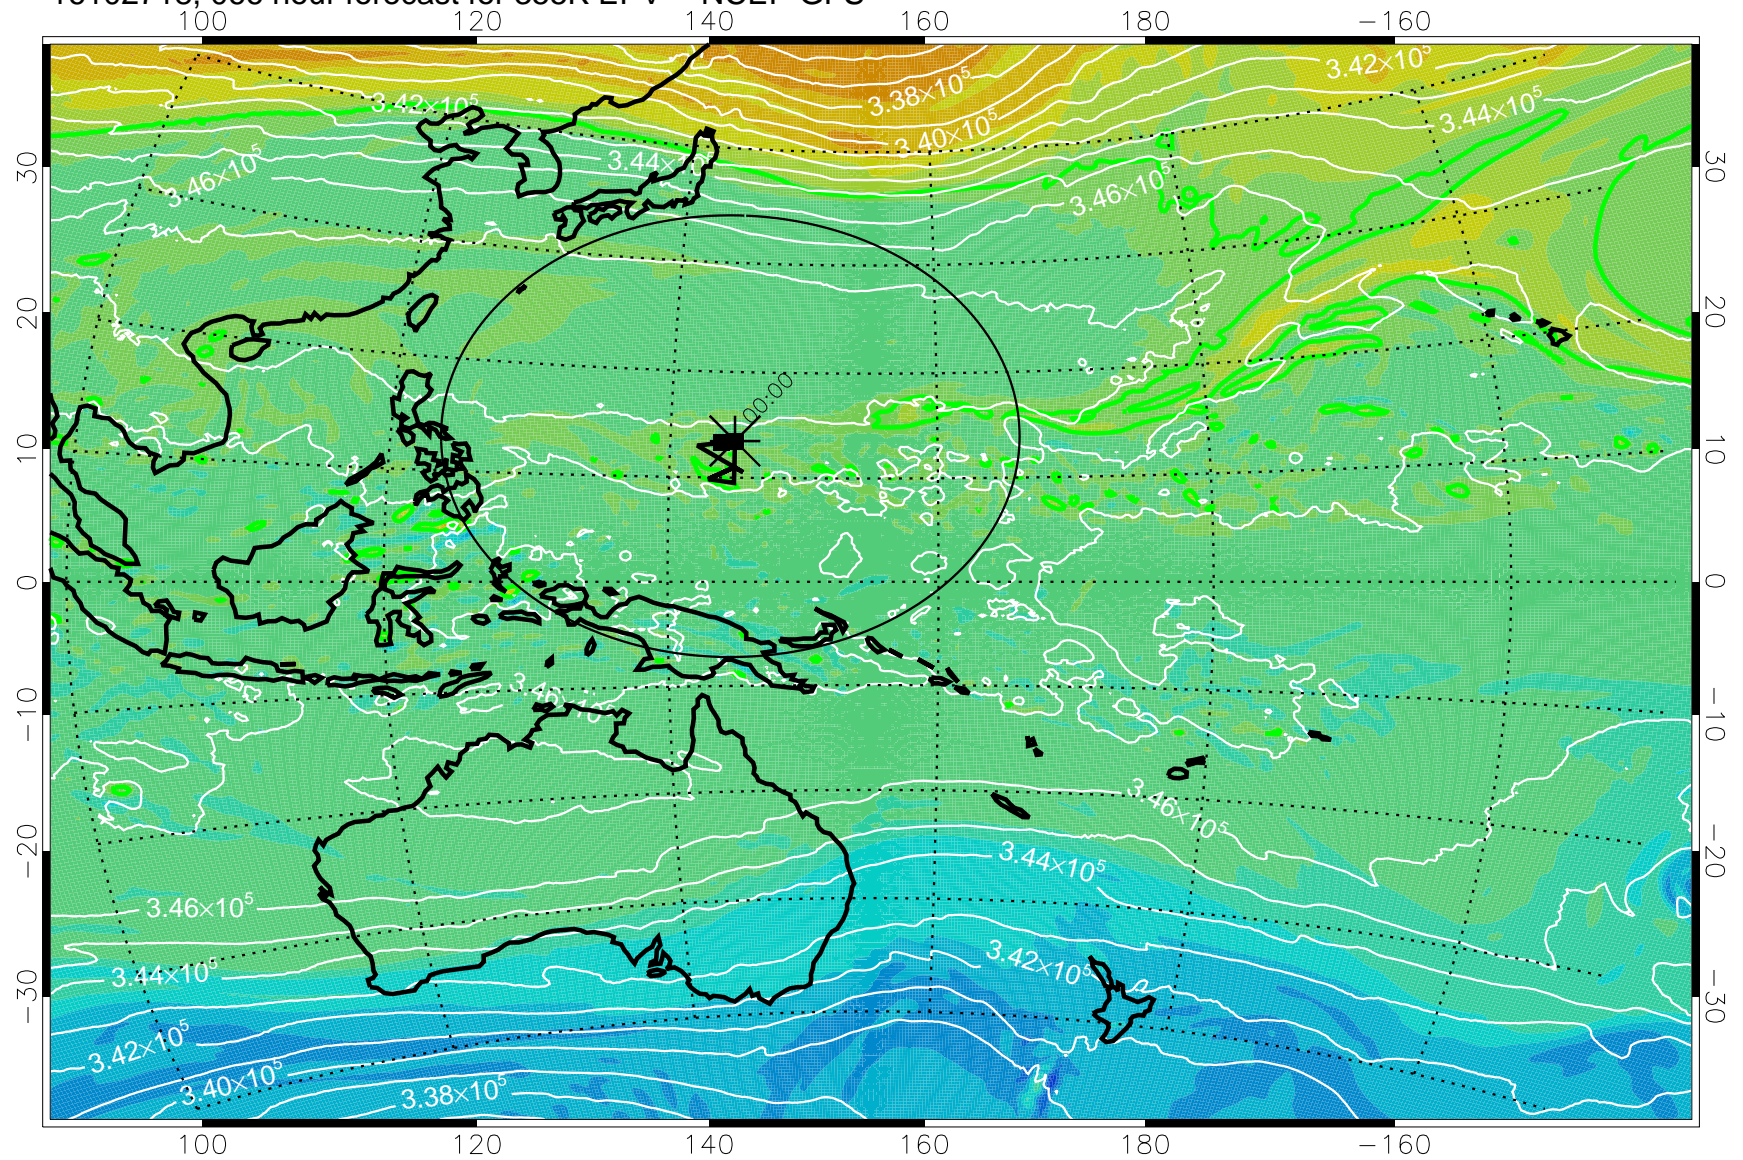

16102618, 042 hour forecast for 355K EPV -- NCEP GFS

355K Montgomery Streamfunction, white
EPV Tropopause (2 PVU) Position
Range ring of 2304 km

16102700, 048 hour forecast for 355K EPV -- NCEP GFS

355K Montgomery Streamfunction, white
EPV Tropopause (2 PVU) Position
Range ring of 2304 km

16102706, 054 hour forecast for 355K EPV -- NCEP GFS

355K Montgomery Streamfunction, white
EPV Tropopause (2 PVU) Position
Range ring of 2304 km

16102712, 060 hour forecast for 355K EPV -- NCEP GFS

355K Montgomery Streamfunction, white
EPV Tropopause (2 PVU) Position
Range ring of 2304 km

16102718, 066 hour forecast for 355K EPV -- NCEP GFS

355K Montgomery Streamfunction, white
EPV Tropopause (2 PVU) Position
Range ring of 2304 km

16102800, 072 hour forecast for 355K EPV -- NCEP GFS

355K Montgomery Streamfunction, white
EPV Tropopause (2 PVU) Position
Range ring of 2304 km

16102806, 078 hour forecast for 355K EPV -- NCEP GFS

355K Montgomery Streamfunction, white
EPV Tropopause (2 PVU) Position
Range ring of 2304 km

16102812, 084 hour forecast for 355K EPV -- NCEP GFS

355K Montgomery Streamfunction, white
EPV Tropopause (2 PVU) Position
Range ring of 2304 km