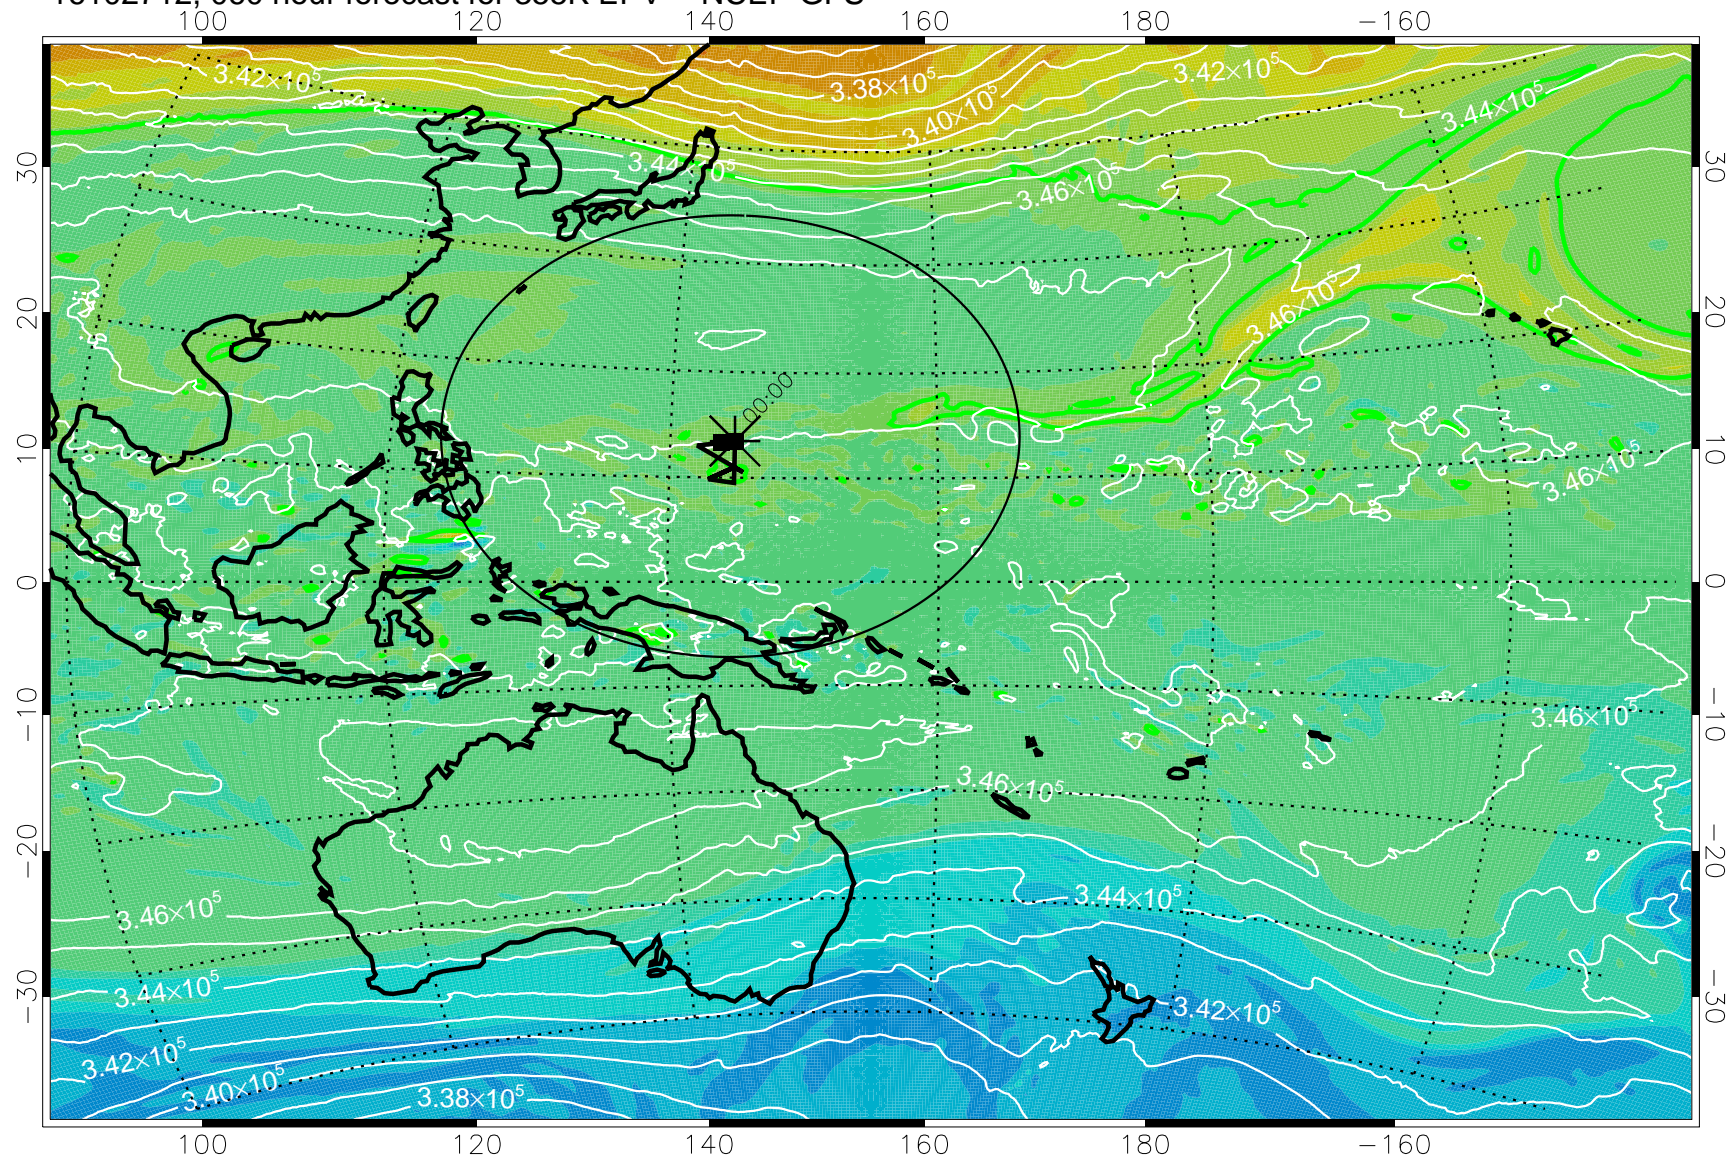

16102618, 042 hour forecast for 355K EPV -- NCEP GFS

355K Montgomery Streamfunction, white
EPV Tropopause (2 PVU) Position
Range ring of 2304 km

16102700, 048 hour forecast for 355K EPV -- NCEP GFS

355K Montgomery Streamfunction, white
EPV Tropopause (2 PVU) Position
Range ring of 2304 km

16102706, 054 hour forecast for 355K EPV -- NCEP GFS

355K Montgomery Streamfunction, white
EPV Tropopause (2 PVU) Position
Range ring of 2304 km

16102712, 060 hour forecast for 355K EPV -- NCEP GFS

355K Montgomery Streamfunction, white
EPV Tropopause (2 PVU) Position
Range ring of 2304 km

16102718, 066 hour forecast for 355K EPV -- NCEP GFS

355K Montgomery Streamfunction, white
EPV Tropopause (2 PVU) Position
Range ring of 2304 km

16102800, 072 hour forecast for 355K EPV -- NCEP GFS

355K Montgomery Streamfunction, white
EPV Tropopause (2 PVU) Position
Range ring of 2304 km

16102806, 078 hour forecast for 355K EPV -- NCEP GFS

355K Montgomery Streamfunction, white
EPV Tropopause (2 PVU) Position
Range ring of 2304 km

16102812, 084 hour forecast for 355K EPV -- NCEP GFS

355K Montgomery Streamfunction, white
EPV Tropopause (2 PVU) Position
Range ring of 2304 km