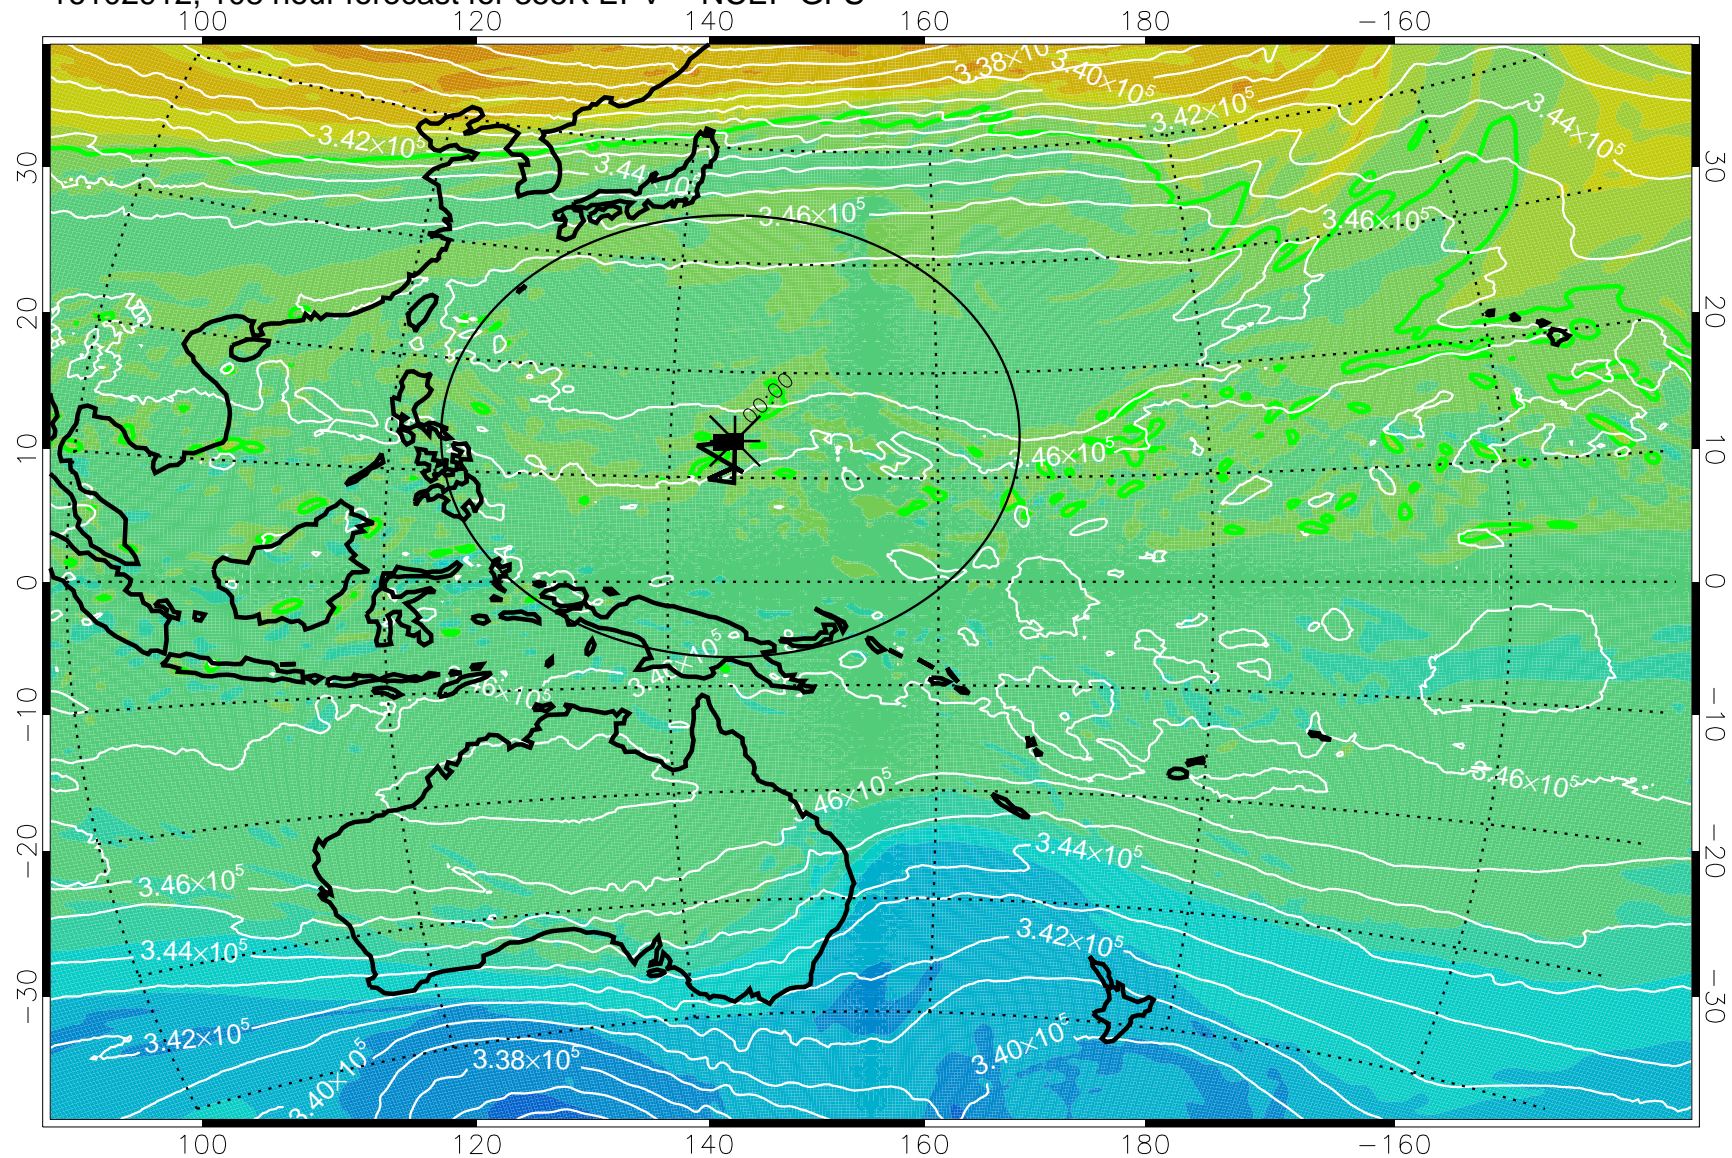

16102806, 078 hour forecast for 355K EPV -- NCEP GFS

355K Montgomery Streamfunction, white
EPV Tropopause (2 PVU) Position
Range ring of 2304 km

16102812, 084 hour forecast for 355K EPV -- NCEP GFS

355K Montgomery Streamfunction, white
EPV Tropopause (2 PVU) Position
Range ring of 2304 km

16102818, 090 hour forecast for 355K EPV -- NCEP GFS

355K Montgomery Streamfunction, white
EPV Tropopause (2 PVU) Position
Range ring of 2304 km

16102900, 096 hour forecast for 355K EPV -- NCEP GFS

355K Montgomery Streamfunction, white
EPV Tropopause (2 PVU) Position
Range ring of 2304 km

16102906, 102 hour forecast for 355K EPV -- NCEP GFS

355K Montgomery Streamfunction, white
EPV Tropopause (2 PVU) Position
Range ring of 2304 km

16102912, 108 hour forecast for 355K EPV -- NCEP GFS

355K Montgomery Streamfunction, white
EPV Tropopause (2 PVU) Position
Range ring of 2304 km

16102918, 114 hour forecast for 355K EPV -- NCEP GFS

355K Montgomery Streamfunction, white
EPV Tropopause (2 PVU) Position
Range ring of 2304 km

16103000, 120 hour forecast for 355K EPV -- NCEP GFS

355K Montgomery Streamfunction, white
EPV Tropopause (2 PVU) Position
Range ring of 2304 km