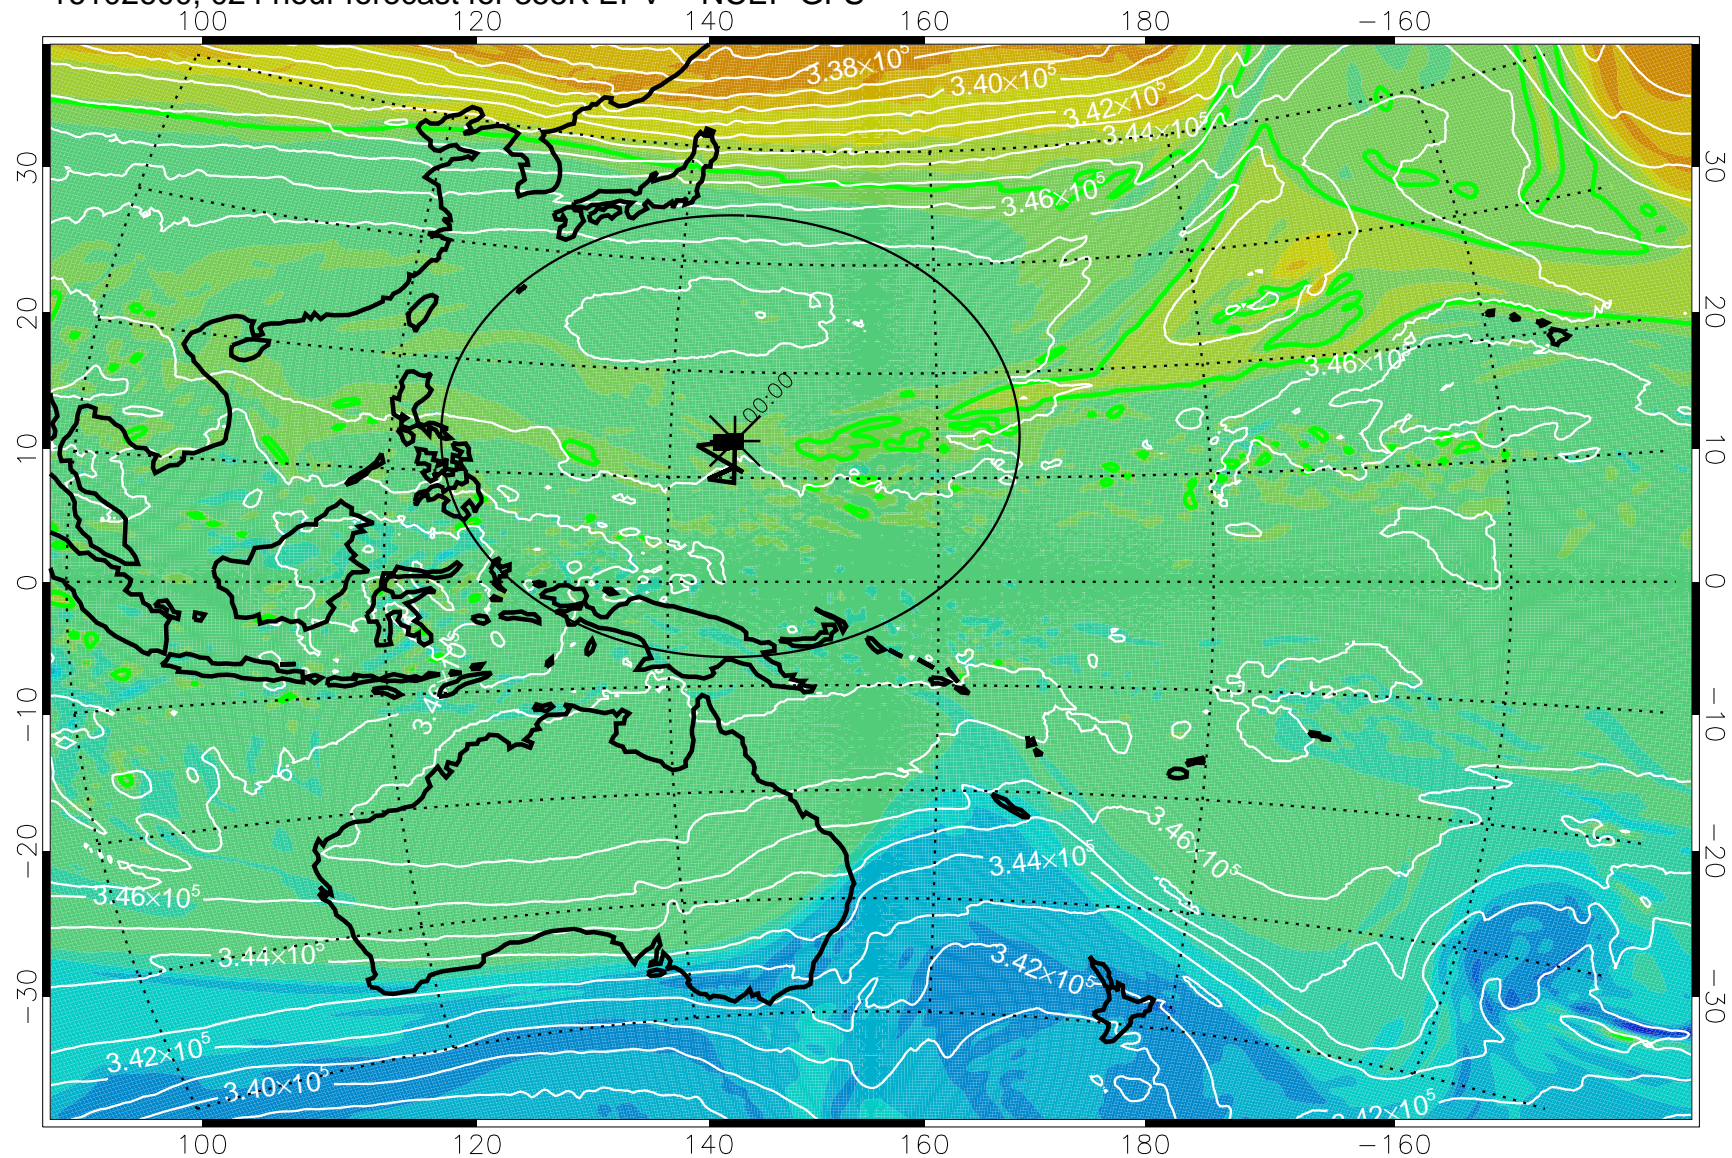

16102506, 006 hour forecast for 355K EPV -- NCEP GFS

355K Montgomery Streamfunction, white
EPV Tropopause (2 PVU) Position
Range ring of 2304 km

16102512, 012 hour forecast for 355K EPV -- NCEP GFS

355K Montgomery Streamfunction, white
EPV Tropopause (2 PVU) Position
Range ring of 2304 km

16102518, 018 hour forecast for 355K EPV -- NCEP GFS

355K Montgomery Streamfunction, white
EPV Tropopause (2 PVU) Position
Range ring of 2304 km

16102600, 024 hour forecast for 355K EPV -- NCEP GFS

355K Montgomery Streamfunction, white
EPV Tropopause (2 PVU) Position
Range ring of 2304 km

16102606, 030 hour forecast for 355K EPV -- NCEP GFS

355K Montgomery Streamfunction, white
EPV Tropopause (2 PVU) Position
Range ring of 2304 km

16102612, 036 hour forecast for 355K EPV -- NCEP GFS

355K Montgomery Streamfunction, white
EPV Tropopause (2 PVU) Position
Range ring of 2304 km

16102618, 042 hour forecast for 355K EPV -- NCEP GFS

355K Montgomery Streamfunction, white
EPV Tropopause (2 PVU) Position
Range ring of 2304 km

16102700, 048 hour forecast for 355K EPV -- NCEP GFS

355K Montgomery Streamfunction, white
EPV Tropopause (2 PVU) Position
Range ring of 2304 km