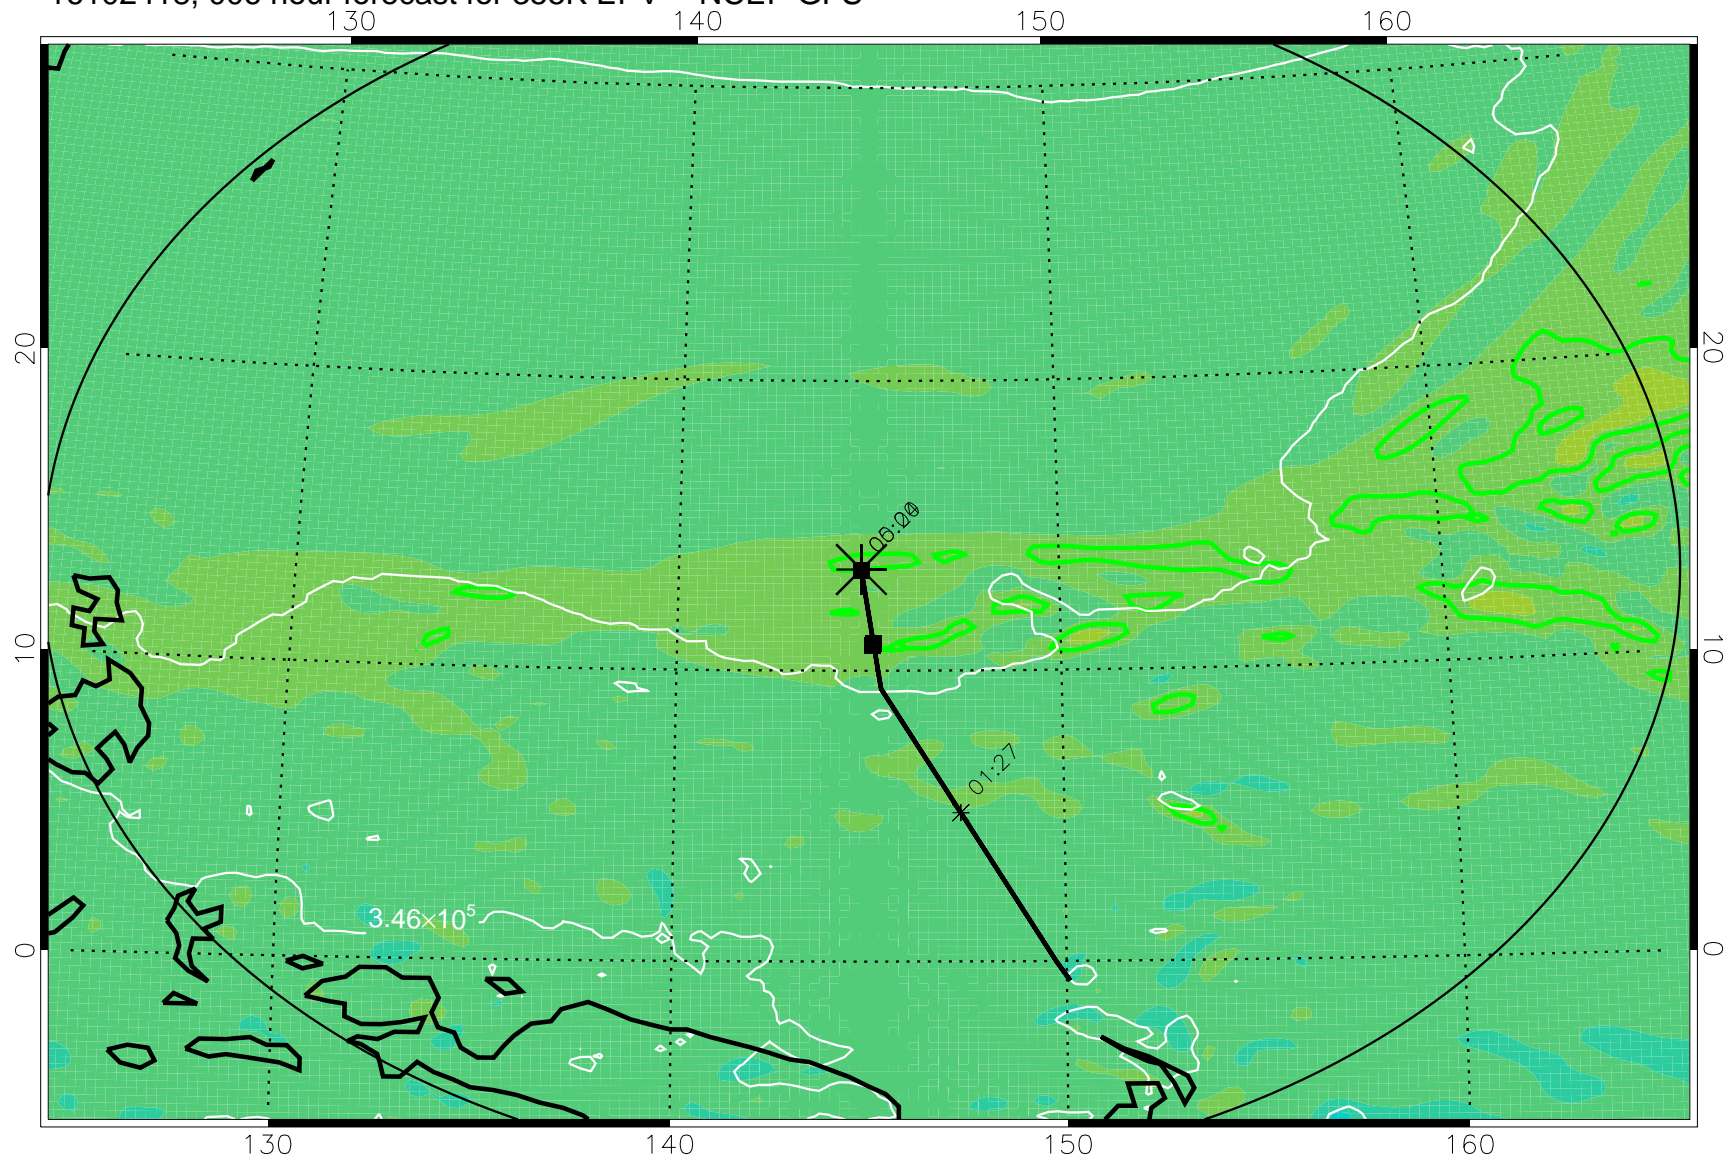

16102418, 006 hour forecast for 355K EPV -- NCEP GFS

355K Montgomery Streamfunction, white
EPV Tropopause (2 PVU) Position
Range ring of 2304 km

16102500, 012 hour forecast for 355K EPV -- NCEP GFS

355K Montgomery Streamfunction, white
EPV Tropopause (2 PVU) Position
Range ring of 2304 km

16102506, 018 hour forecast for 355K EPV -- NCEP GFS

355K Montgomery Streamfunction, white
EPV Tropopause (2 PVU) Position
Range ring of 2304 km

16102512, 024 hour forecast for 355K EPV -- NCEP GFS

355K Montgomery Streamfunction, white
EPV Tropopause (2 PVU) Position
Range ring of 2304 km

16102518, 030 hour forecast for 355K EPV -- NCEP GFS

355K Montgomery Streamfunction, white
EPV Tropopause (2 PVU) Position
Range ring of 2304 km

16102600, 036 hour forecast for 355K EPV -- NCEP GFS

355K Montgomery Streamfunction, white
EPV Tropopause (2 PVU) Position
Range ring of 2304 km

16102606, 042 hour forecast for 355K EPV -- NCEP GFS

355K Montgomery Streamfunction, white
EPV Tropopause (2 PVU) Position
Range ring of 2304 km

16102612, 048 hour forecast for 355K EPV -- NCEP GFS

355K Montgomery Streamfunction, white
EPV Tropopause (2 PVU) Position
Range ring of 2304 km