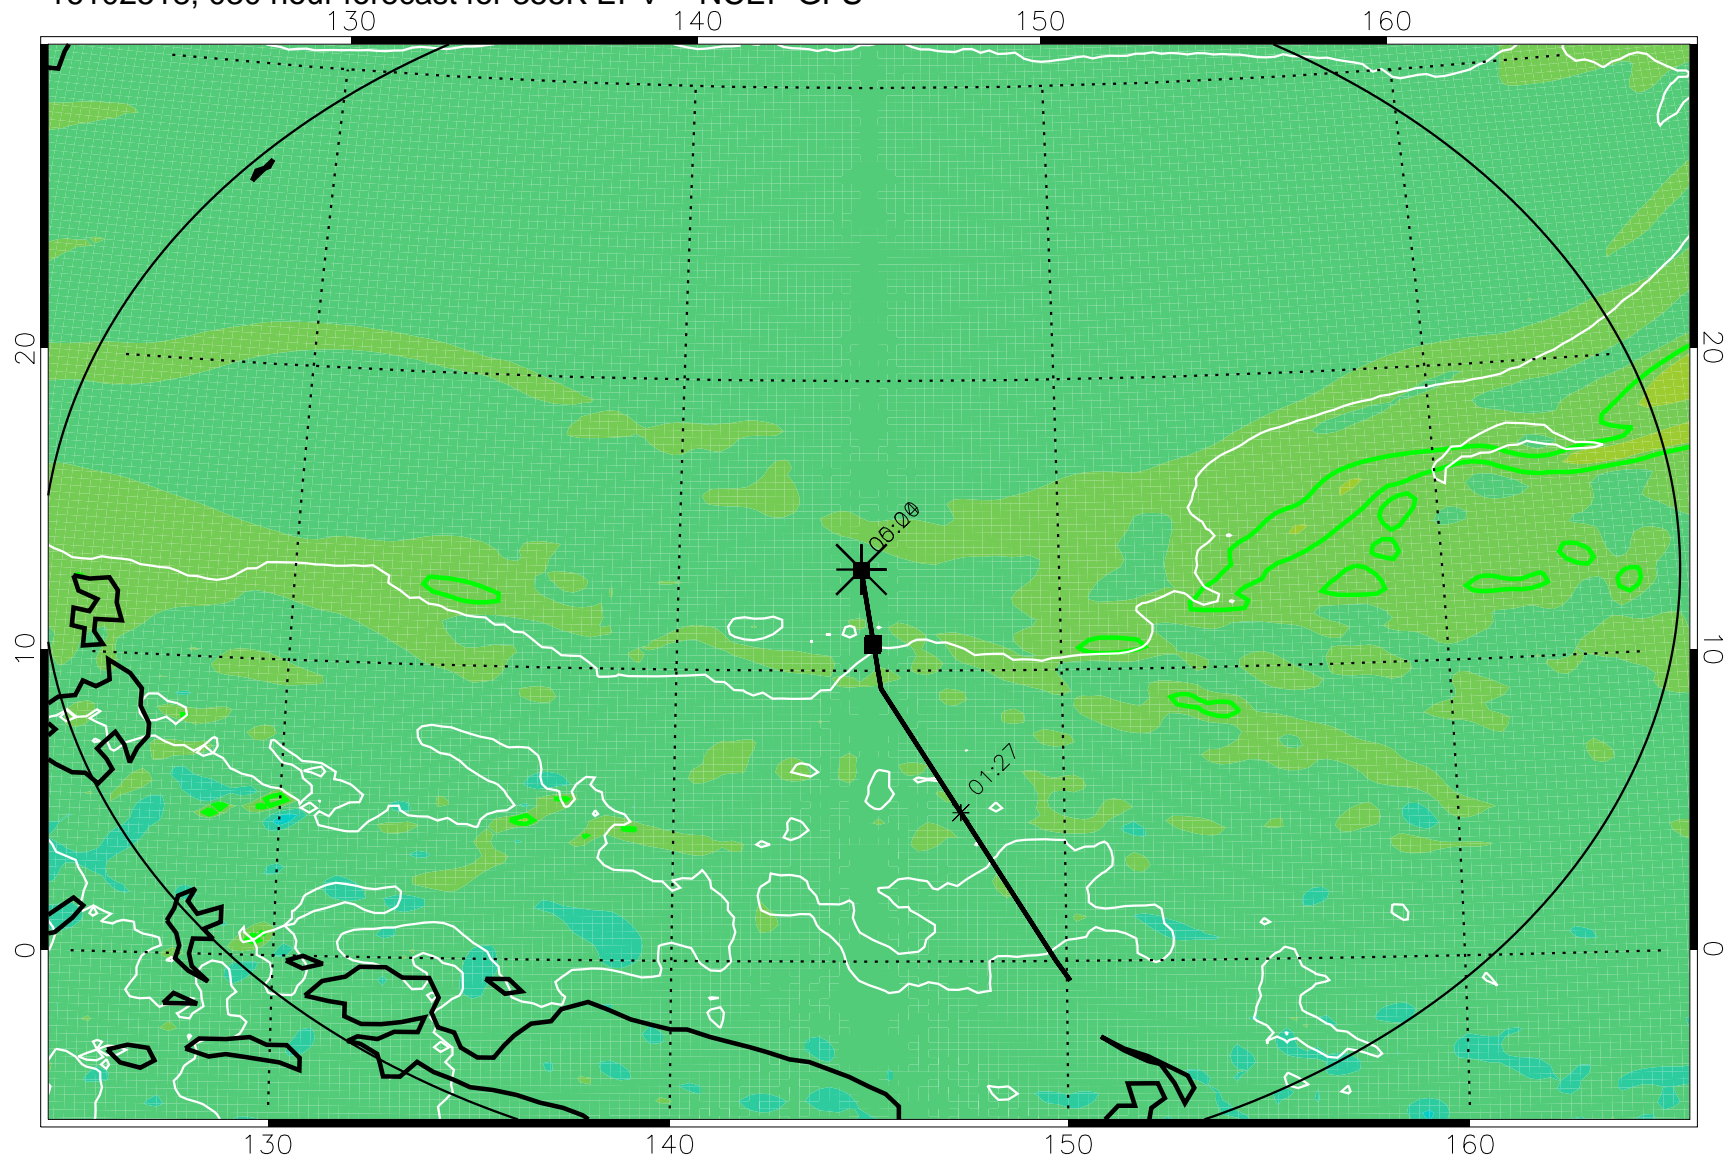

16102506, 018 hour forecast for 355K EPV -- NCEP GFS

355K Montgomery Streamfunction, white
EPV Tropopause (2 PVU) Position
Range ring of 2304 km

16102512, 024 hour forecast for 355K EPV -- NCEP GFS

355K Montgomery Streamfunction, white
EPV Tropopause (2 PVU) Position
Range ring of 2304 km

16102518, 030 hour forecast for 355K EPV -- NCEP GFS

355K Montgomery Streamfunction, white
EPV Tropopause (2 PVU) Position
Range ring of 2304 km

16102600, 036 hour forecast for 355K EPV -- NCEP GFS

355K Montgomery Streamfunction, white
EPV Tropopause (2 PVU) Position
Range ring of 2304 km

16102606, 042 hour forecast for 355K EPV -- NCEP GFS

355K Montgomery Streamfunction, white
EPV Tropopause (2 PVU) Position
Range ring of 2304 km

16102612, 048 hour forecast for 355K EPV -- NCEP GFS

355K Montgomery Streamfunction, white
EPV Tropopause (2 PVU) Position
Range ring of 2304 km

16102618, 054 hour forecast for 355K EPV -- NCEP GFS

355K Montgomery Streamfunction, white
EPV Tropopause (2 PVU) Position
Range ring of 2304 km

16102700, 060 hour forecast for 355K EPV -- NCEP GFS

355K Montgomery Streamfunction, white
EPV Tropopause (2 PVU) Position
Range ring of 2304 km