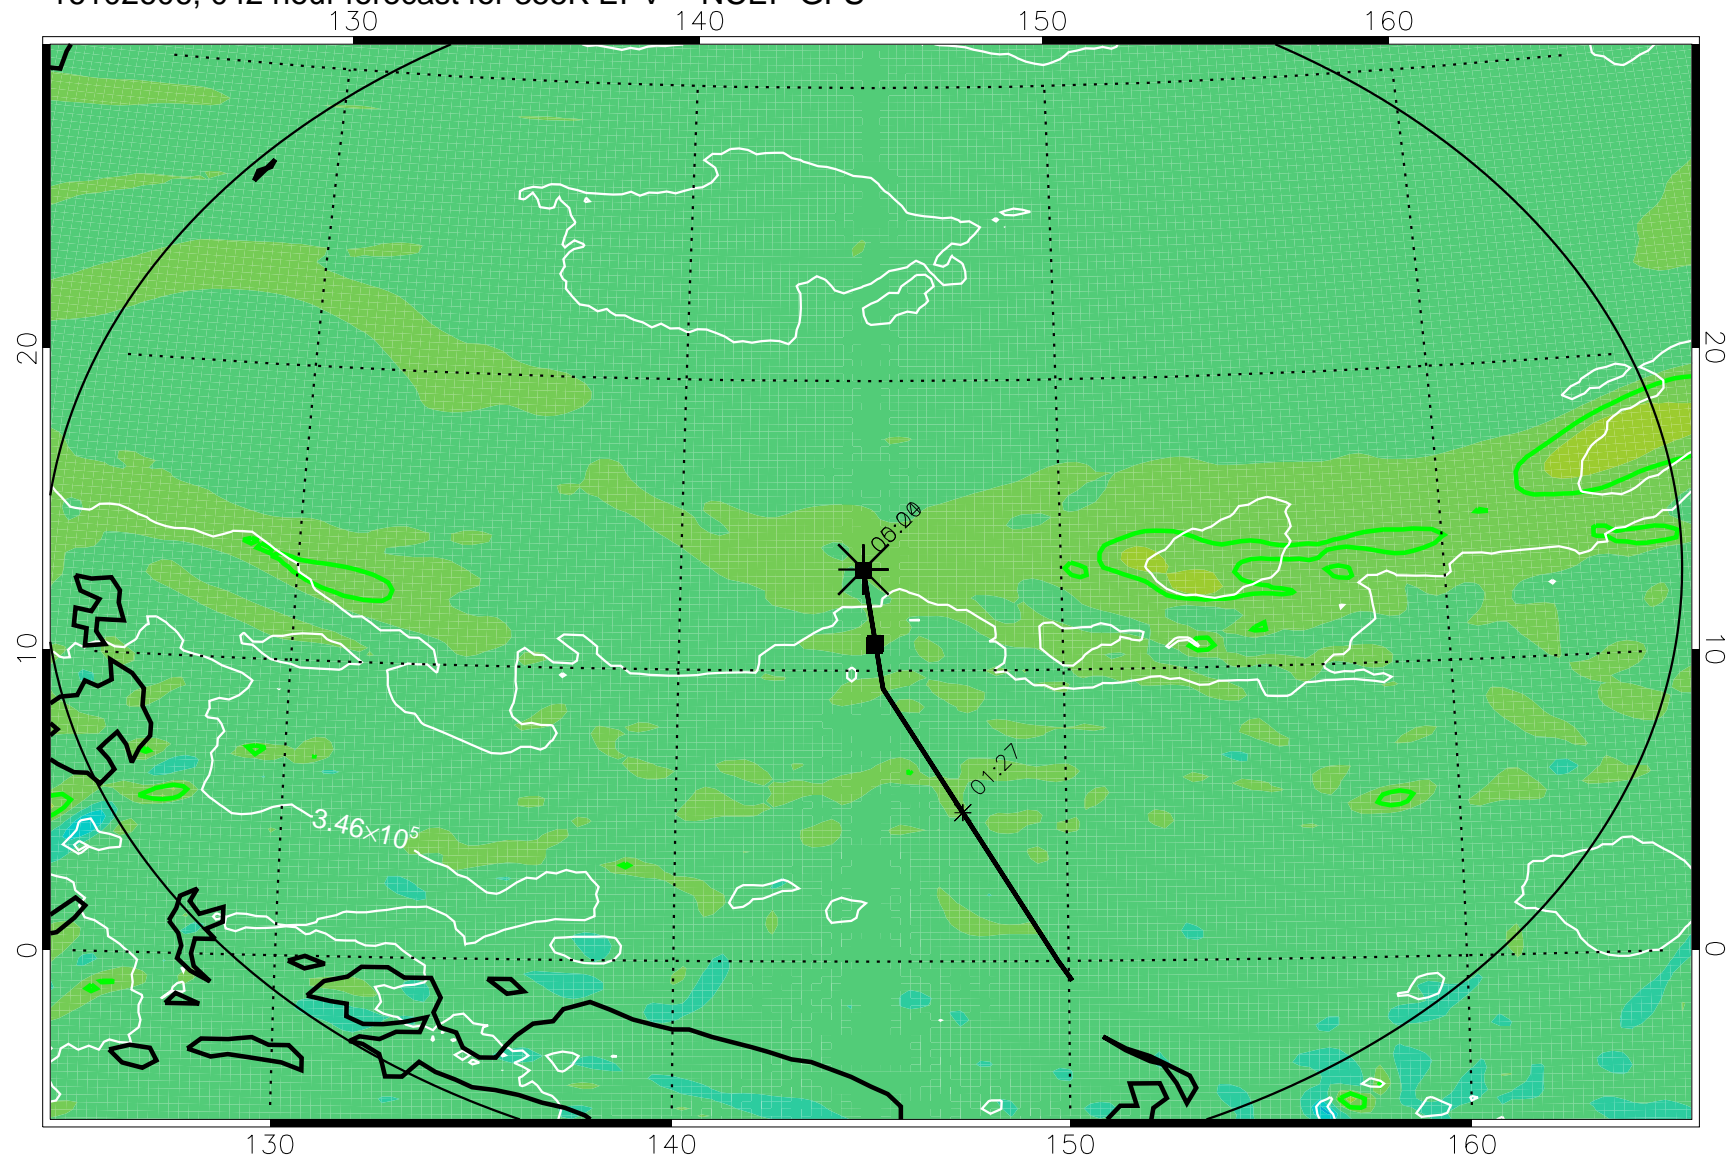

16102518, 030 hour forecast for 355K EPV -- NCEP GFS

355K Montgomery Streamfunction, white
EPV Tropopause (2 PVU) Position
Range ring of 2304 km

16102600, 036 hour forecast for 355K EPV -- NCEP GFS

355K Montgomery Streamfunction, white
EPV Tropopause (2 PVU) Position
Range ring of 2304 km

16102606, 042 hour forecast for 355K EPV -- NCEP GFS

355K Montgomery Streamfunction, white
EPV Tropopause (2 PVU) Position
Range ring of 2304 km

16102612, 048 hour forecast for 355K EPV -- NCEP GFS

355K Montgomery Streamfunction, white
EPV Tropopause (2 PVU) Position
Range ring of 2304 km

16102618, 054 hour forecast for 355K EPV -- NCEP GFS

355K Montgomery Streamfunction, white
EPV Tropopause (2 PVU) Position
Range ring of 2304 km

16102700, 060 hour forecast for 355K EPV -- NCEP GFS

355K Montgomery Streamfunction, white
EPV Tropopause (2 PVU) Position
Range ring of 2304 km

16102718, 078 hour forecast for 355K EPV -- NCEP GFS

355K Montgomery Streamfunction, white
EPV Tropopause (2 PVU) Position
Range ring of 2304 km

16102800, 084 hour forecast for 355K EPV -- NCEP GFS

355K Montgomery Streamfunction, white
EPV Tropopause (2 PVU) Position
Range ring of 2304 km