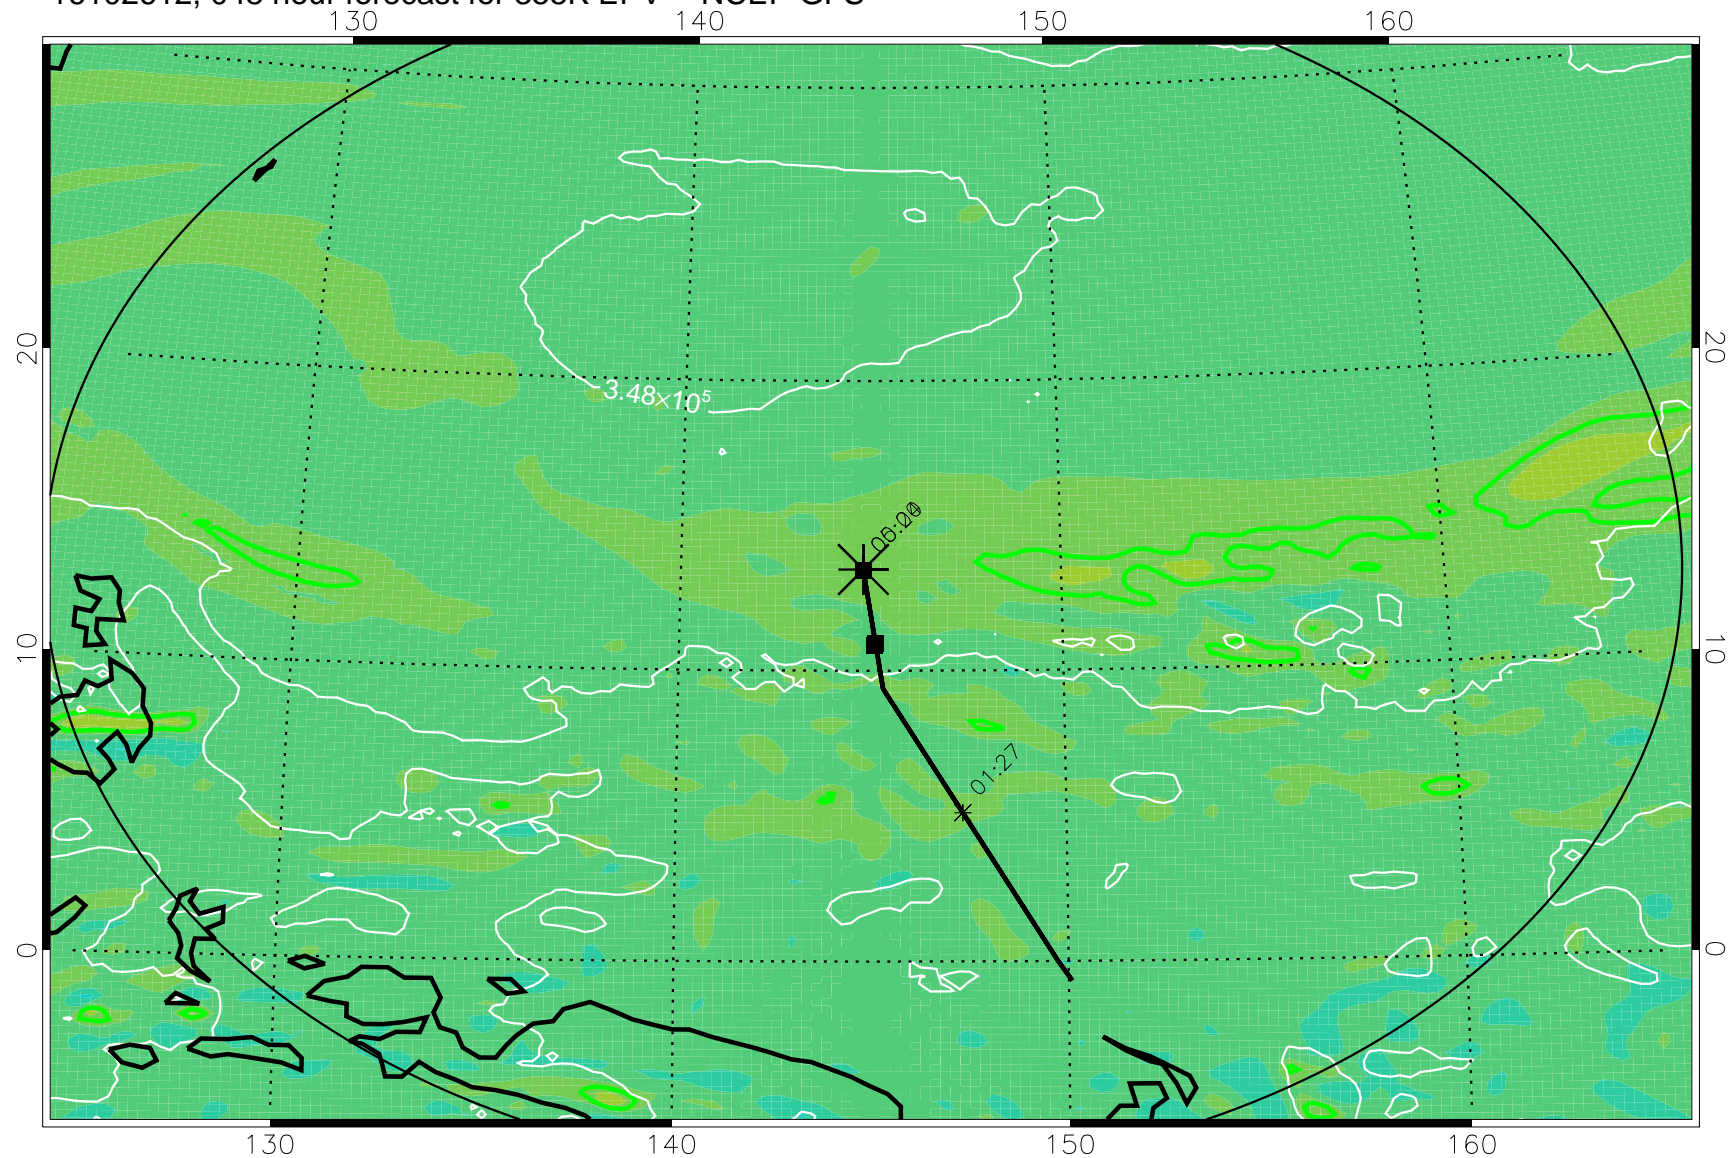

16102518, 030 hour forecast for 355K EPV -- NCEP GFS

355K Montgomery Streamfunction, white
EPV Tropopause (2 PVU) Position
Range ring of 2304 km

16102600, 036 hour forecast for 355K EPV -- NCEP GFS

355K Montgomery Streamfunction, white
EPV Tropopause (2 PVU) Position
Range ring of 2304 km

16102606, 042 hour forecast for 355K EPV -- NCEP GFS

355K Montgomery Streamfunction, white
EPV Tropopause (2 PVU) Position
Range ring of 2304 km

16102612, 048 hour forecast for 355K EPV -- NCEP GFS

355K Montgomery Streamfunction, white
EPV Tropopause (2 PVU) Position
Range ring of 2304 km

16102618, 054 hour forecast for 355K EPV -- NCEP GFS

355K Montgomery Streamfunction, white
EPV Tropopause (2 PVU) Position
Range ring of 2304 km

16102700, 060 hour forecast for 355K EPV -- NCEP GFS

355K Montgomery Streamfunction, white
EPV Tropopause (2 PVU) Position
Range ring of 2304 km

16102718, 078 hour forecast for 355K EPV -- NCEP GFS

355K Montgomery Streamfunction, white
EPV Tropopause (2 PVU) Position
Range ring of 2304 km

16102800, 084 hour forecast for 355K EPV -- NCEP GFS

355K Montgomery Streamfunction, white
EPV Tropopause (2 PVU) Position
Range ring of 2304 km