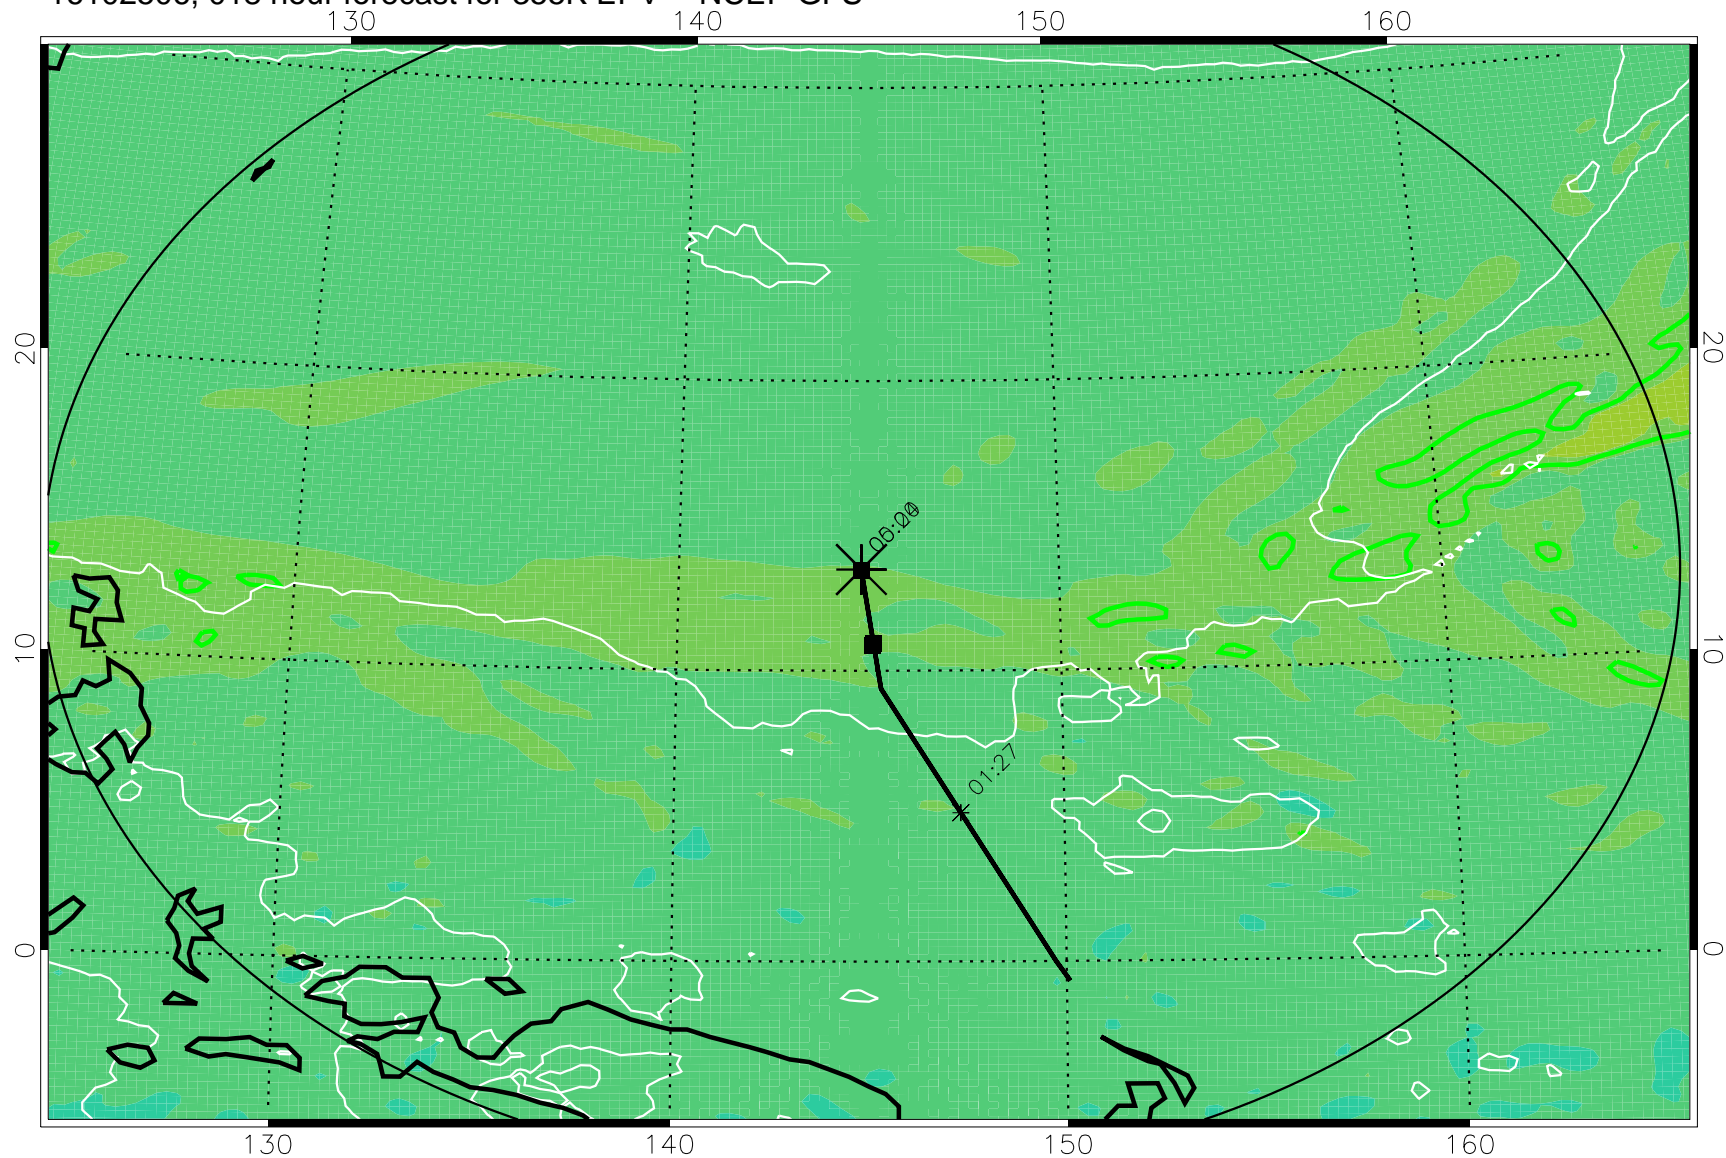

16102418, 006 hour forecast for 355K EPV -- NCEP GFS

355K Montgomery Streamfunction, white
EPV Tropopause (2 PVU) Position
Range ring of 2304 km

16102500, 012 hour forecast for 355K EPV -- NCEP GFS

355K Montgomery Streamfunction, white
EPV Tropopause (2 PVU) Position
Range ring of 2304 km

16102506, 018 hour forecast for 355K EPV -- NCEP GFS

355K Montgomery Streamfunction, white
EPV Tropopause (2 PVU) Position
Range ring of 2304 km

16102512, 024 hour forecast for 355K EPV -- NCEP GFS

355K Montgomery Streamfunction, white
EPV Tropopause (2 PVU) Position
Range ring of 2304 km

16102518, 030 hour forecast for 355K EPV -- NCEP GFS

355K Montgomery Streamfunction, white
EPV Tropopause (2 PVU) Position
Range ring of 2304 km

16102600, 036 hour forecast for 355K EPV -- NCEP GFS

355K Montgomery Streamfunction, white
EPV Tropopause (2 PVU) Position
Range ring of 2304 km

16102606, 042 hour forecast for 355K EPV -- NCEP GFS

355K Montgomery Streamfunction, white
EPV Tropopause (2 PVU) Position
Range ring of 2304 km

16102612, 048 hour forecast for 355K EPV -- NCEP GFS

355K Montgomery Streamfunction, white
EPV Tropopause (2 PVU) Position
Range ring of 2304 km