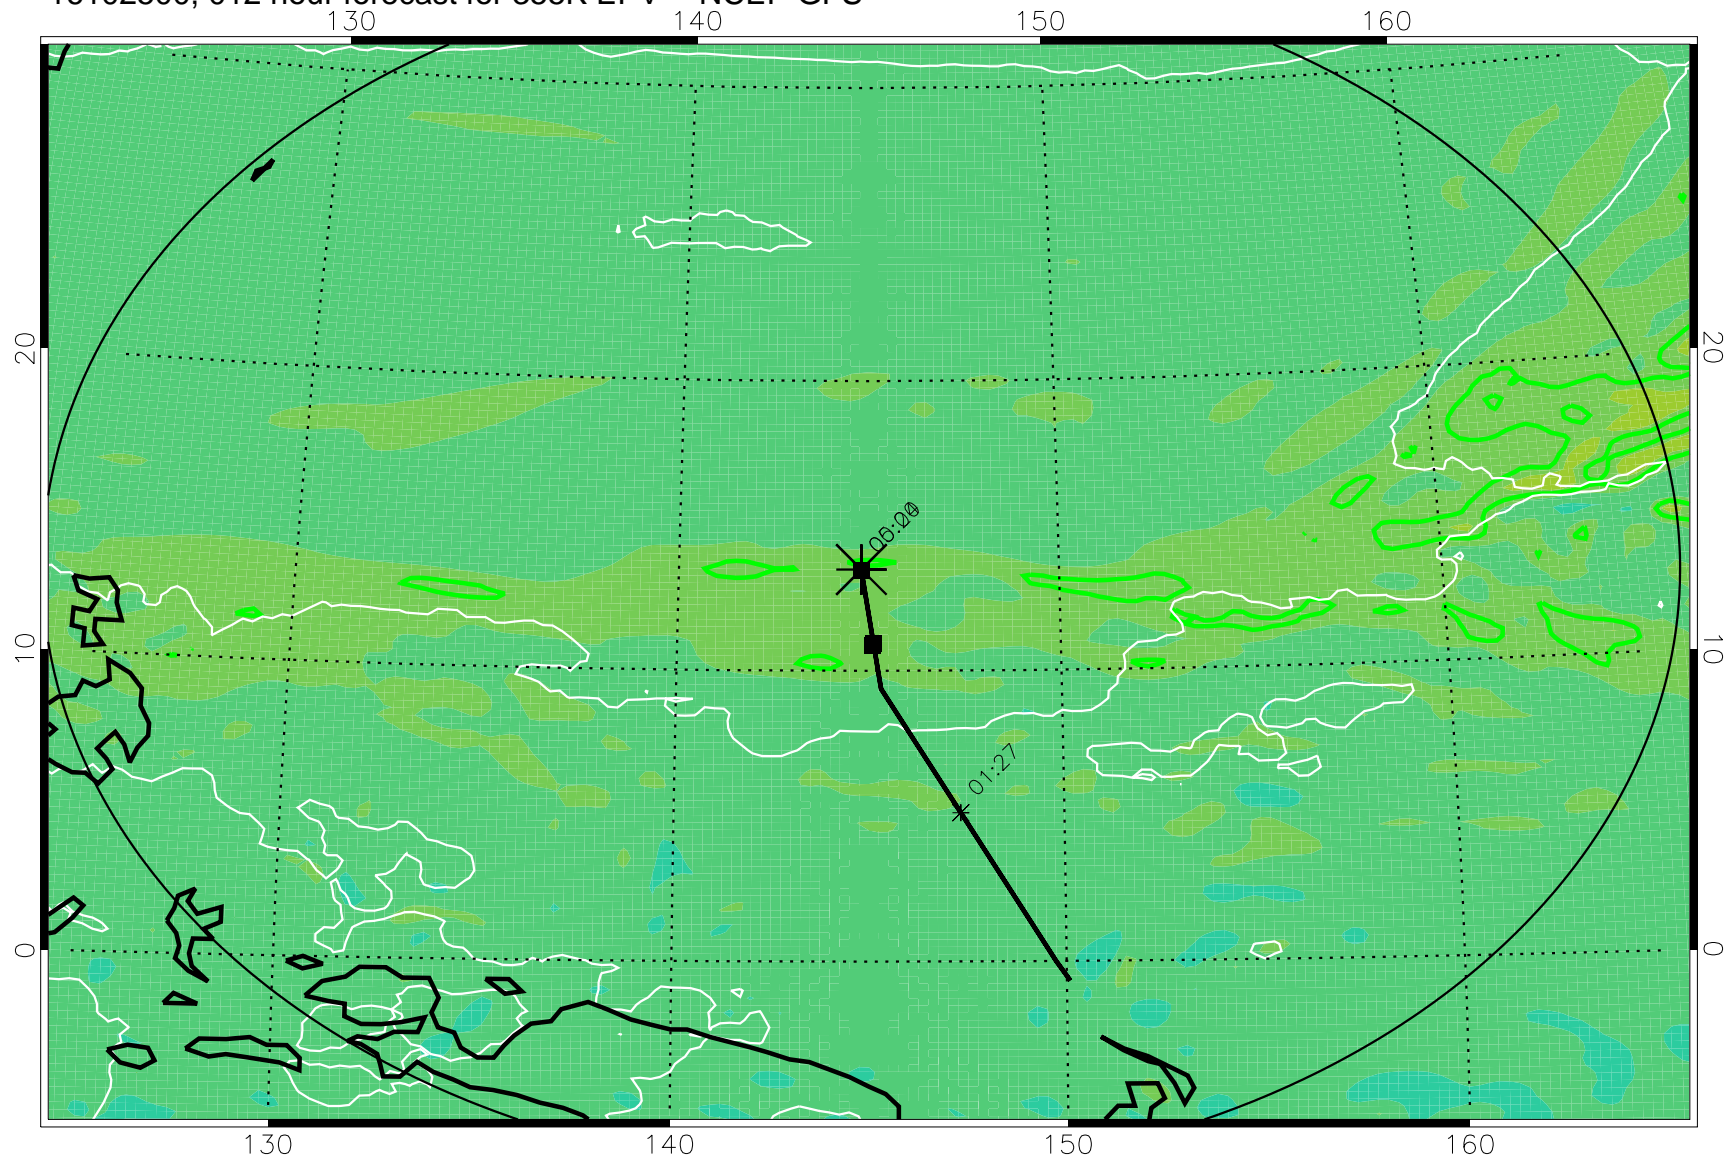

16102418, 006 hour forecast for 355K EPV -- NCEP GFS

355K Montgomery Streamfunction, white
EPV Tropopause (2 PVU) Position
Range ring of 2304 km

16102500, 012 hour forecast for 355K EPV -- NCEP GFS

355K Montgomery Streamfunction, white
EPV Tropopause (2 PVU) Position
Range ring of 2304 km

16102506, 018 hour forecast for 355K EPV -- NCEP GFS

355K Montgomery Streamfunction, white
EPV Tropopause (2 PVU) Position
Range ring of 2304 km

16102512, 024 hour forecast for 355K EPV -- NCEP GFS

355K Montgomery Streamfunction, white
EPV Tropopause (2 PVU) Position
Range ring of 2304 km

16102518, 030 hour forecast for 355K EPV -- NCEP GFS

355K Montgomery Streamfunction, white
EPV Tropopause (2 PVU) Position
Range ring of 2304 km

16102600, 036 hour forecast for 355K EPV -- NCEP GFS

355K Montgomery Streamfunction, white
EPV Tropopause (2 PVU) Position
Range ring of 2304 km

16102606, 042 hour forecast for 355K EPV -- NCEP GFS

355K Montgomery Streamfunction, white
EPV Tropopause (2 PVU) Position
Range ring of 2304 km

16102612, 048 hour forecast for 355K EPV -- NCEP GFS

355K Montgomery Streamfunction, white
EPV Tropopause (2 PVU) Position
Range ring of 2304 km