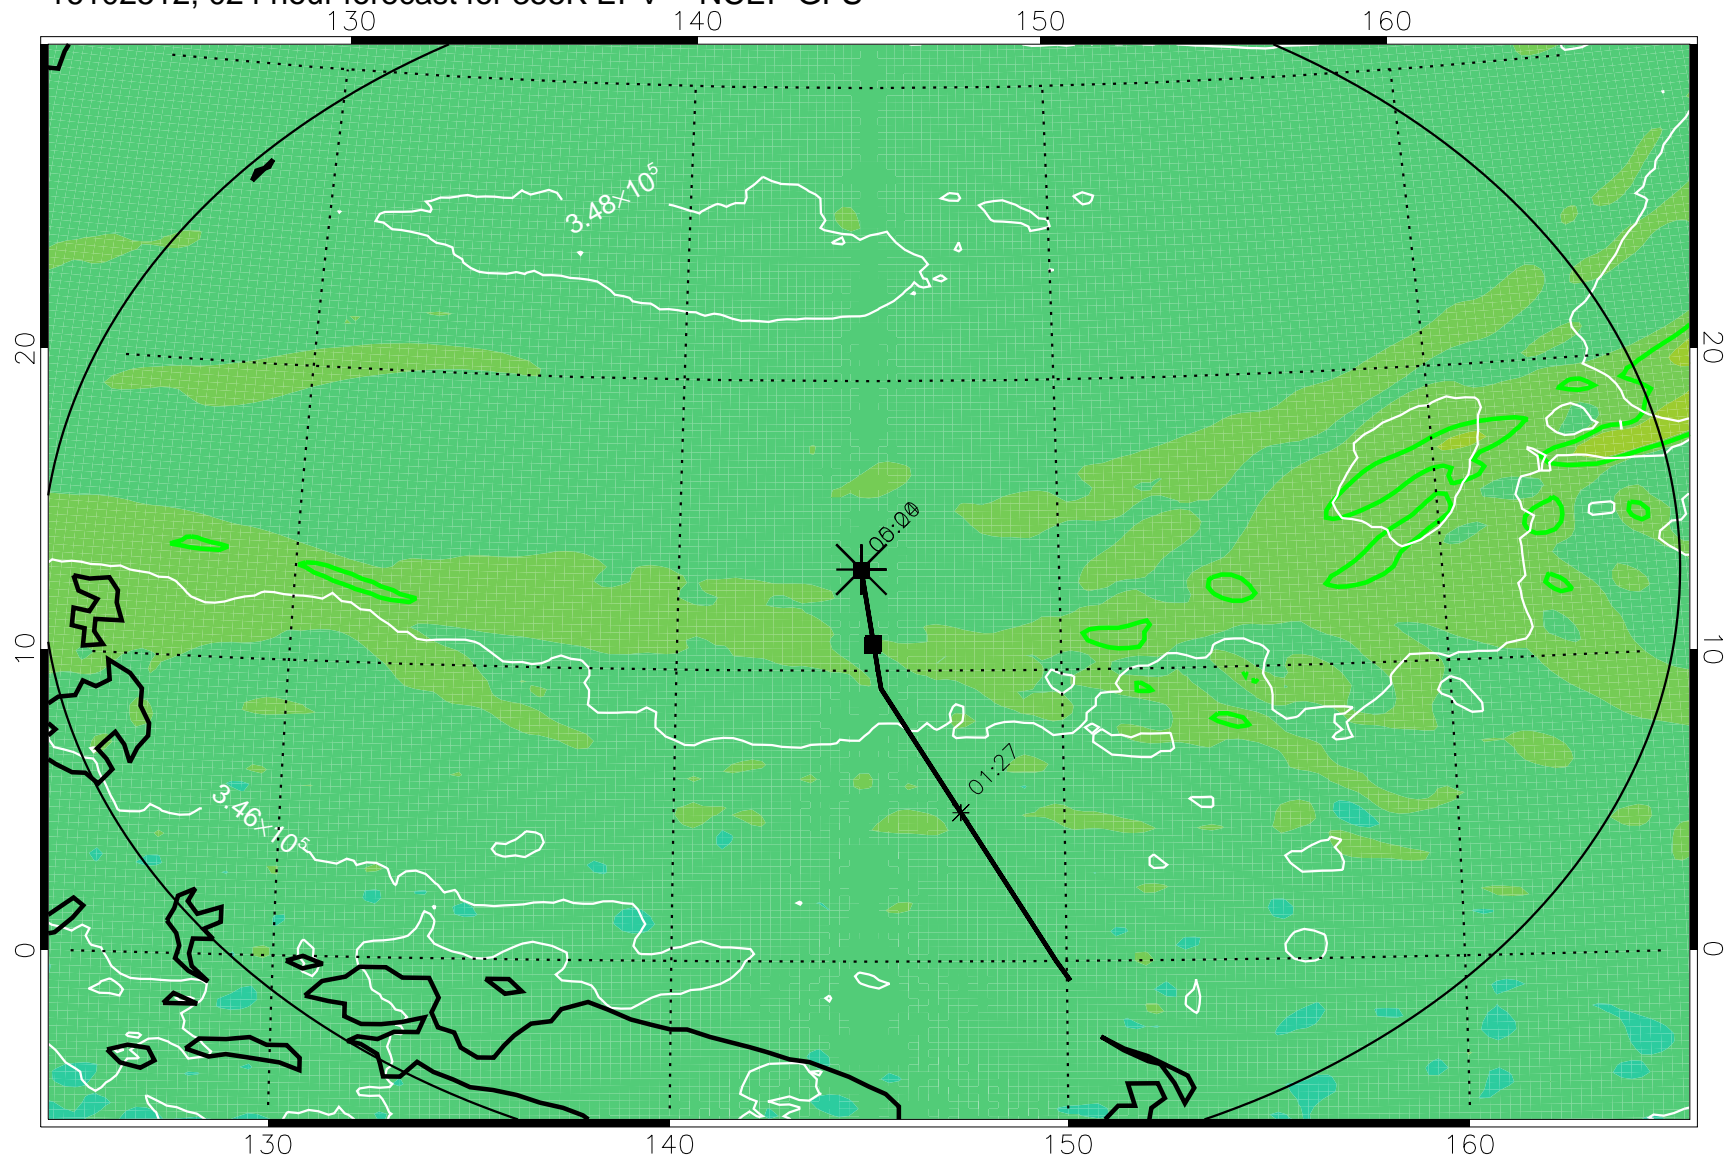

16102418, 006 hour forecast for 355K EPV -- NCEP GFS

355K Montgomery Streamfunction, white
EPV Tropopause (2 PVU) Position
Range ring of 2304 km

16102500, 012 hour forecast for 355K EPV -- NCEP GFS

355K Montgomery Streamfunction, white
EPV Tropopause (2 PVU) Position
Range ring of 2304 km

16102506, 018 hour forecast for 355K EPV -- NCEP GFS

355K Montgomery Streamfunction, white
EPV Tropopause (2 PVU) Position
Range ring of 2304 km

16102512, 024 hour forecast for 355K EPV -- NCEP GFS

355K Montgomery Streamfunction, white
EPV Tropopause (2 PVU) Position
Range ring of 2304 km

16102518, 030 hour forecast for 355K EPV -- NCEP GFS

355K Montgomery Streamfunction, white
EPV Tropopause (2 PVU) Position
Range ring of 2304 km

16102600, 036 hour forecast for 355K EPV -- NCEP GFS

355K Montgomery Streamfunction, white
EPV Tropopause (2 PVU) Position
Range ring of 2304 km

16102606, 042 hour forecast for 355K EPV -- NCEP GFS

355K Montgomery Streamfunction, white
EPV Tropopause (2 PVU) Position
Range ring of 2304 km

16102612, 048 hour forecast for 355K EPV -- NCEP GFS

355K Montgomery Streamfunction, white
EPV Tropopause (2 PVU) Position
Range ring of 2304 km