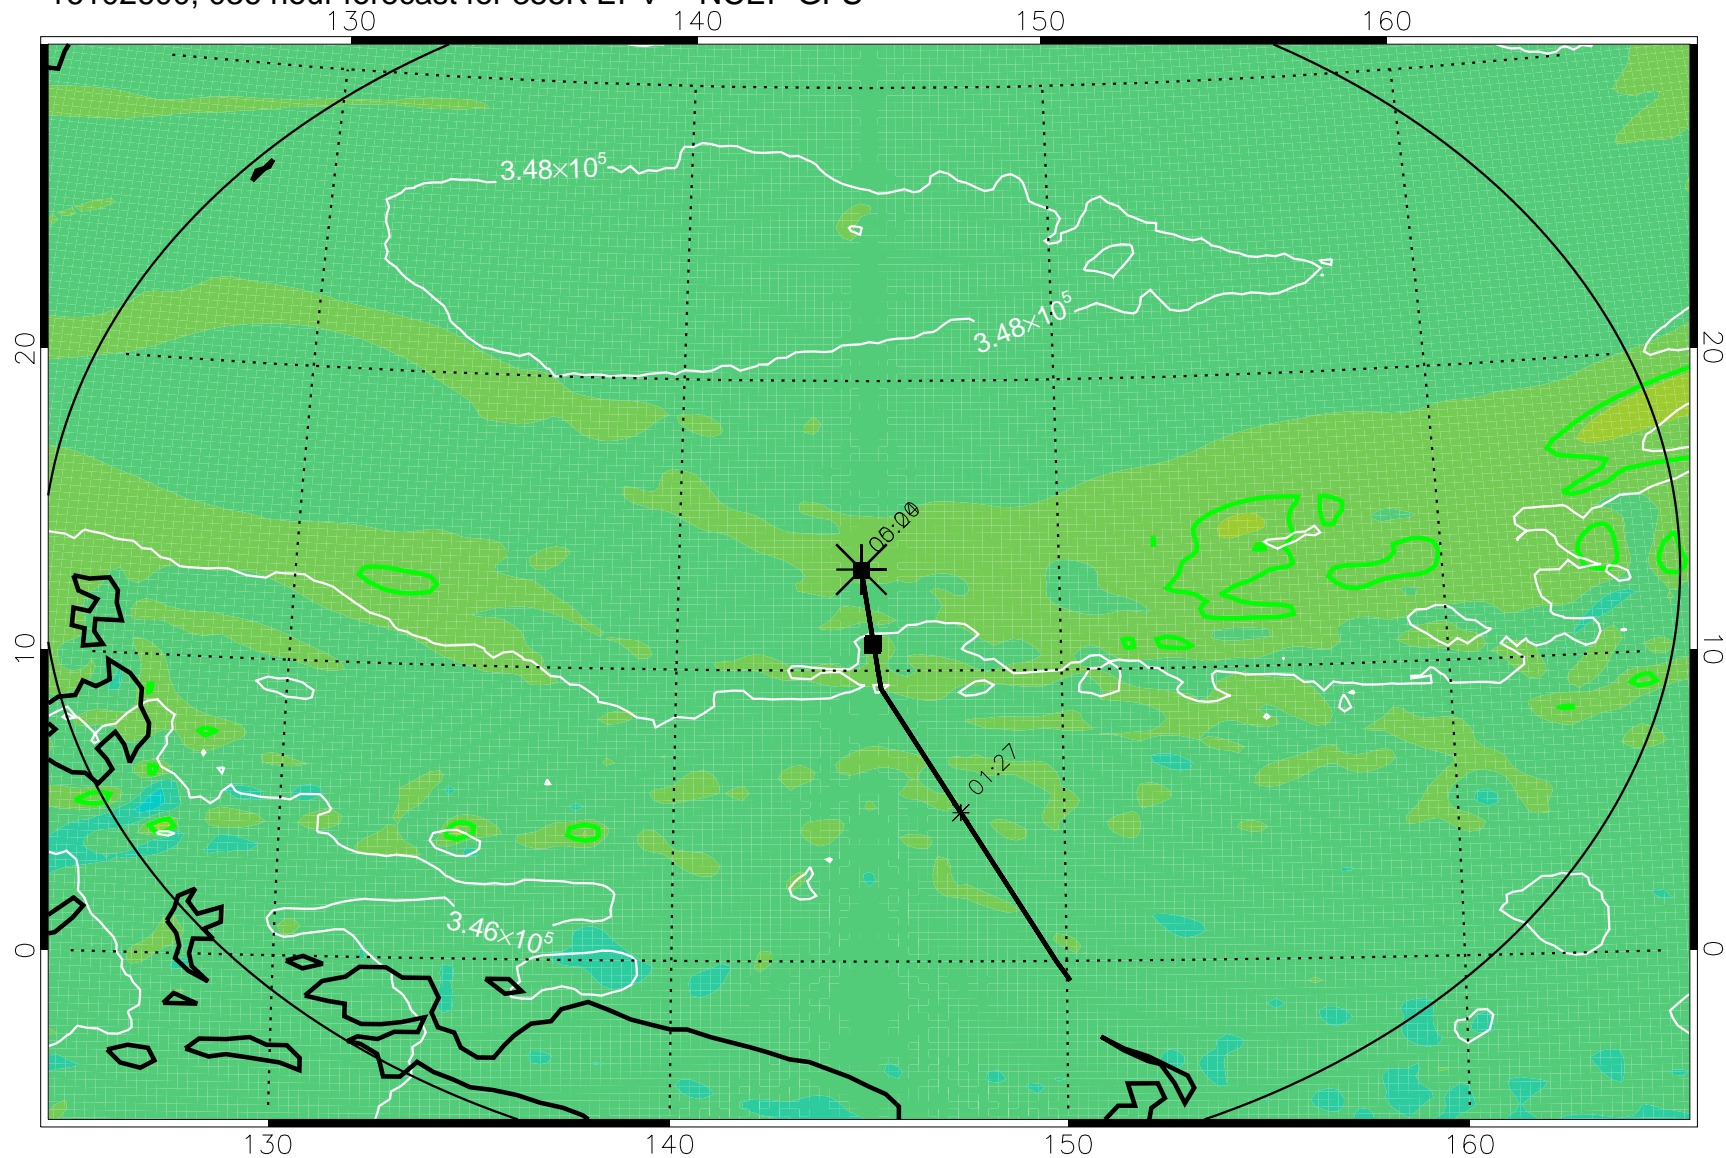

16102506, 018 hour forecast for 355K EPV -- NCEP GFS

355K Montgomery Streamfunction, white
EPV Tropopause (2 PVU) Position
Range ring of 2304 km

16102512, 024 hour forecast for 355K EPV -- NCEP GFS

355K Montgomery Streamfunction, white
EPV Tropopause (2 PVU) Position
Range ring of 2304 km

16102518, 030 hour forecast for 355K EPV -- NCEP GFS

355K Montgomery Streamfunction, white
EPV Tropopause (2 PVU) Position
Range ring of 2304 km

16102600, 036 hour forecast for 355K EPV -- NCEP GFS

355K Montgomery Streamfunction, white
EPV Tropopause (2 PVU) Position
Range ring of 2304 km

16102606, 042 hour forecast for 355K EPV -- NCEP GFS

355K Montgomery Streamfunction, white
EPV Tropopause (2 PVU) Position
Range ring of 2304 km

16102612, 048 hour forecast for 355K EPV -- NCEP GFS

355K Montgomery Streamfunction, white
EPV Tropopause (2 PVU) Position
Range ring of 2304 km

16102618, 054 hour forecast for 355K EPV -- NCEP GFS

355K Montgomery Streamfunction, white
EPV Tropopause (2 PVU) Position
Range ring of 2304 km

16102700, 060 hour forecast for 355K EPV -- NCEP GFS

355K Montgomery Streamfunction, white
EPV Tropopause (2 PVU) Position
Range ring of 2304 km