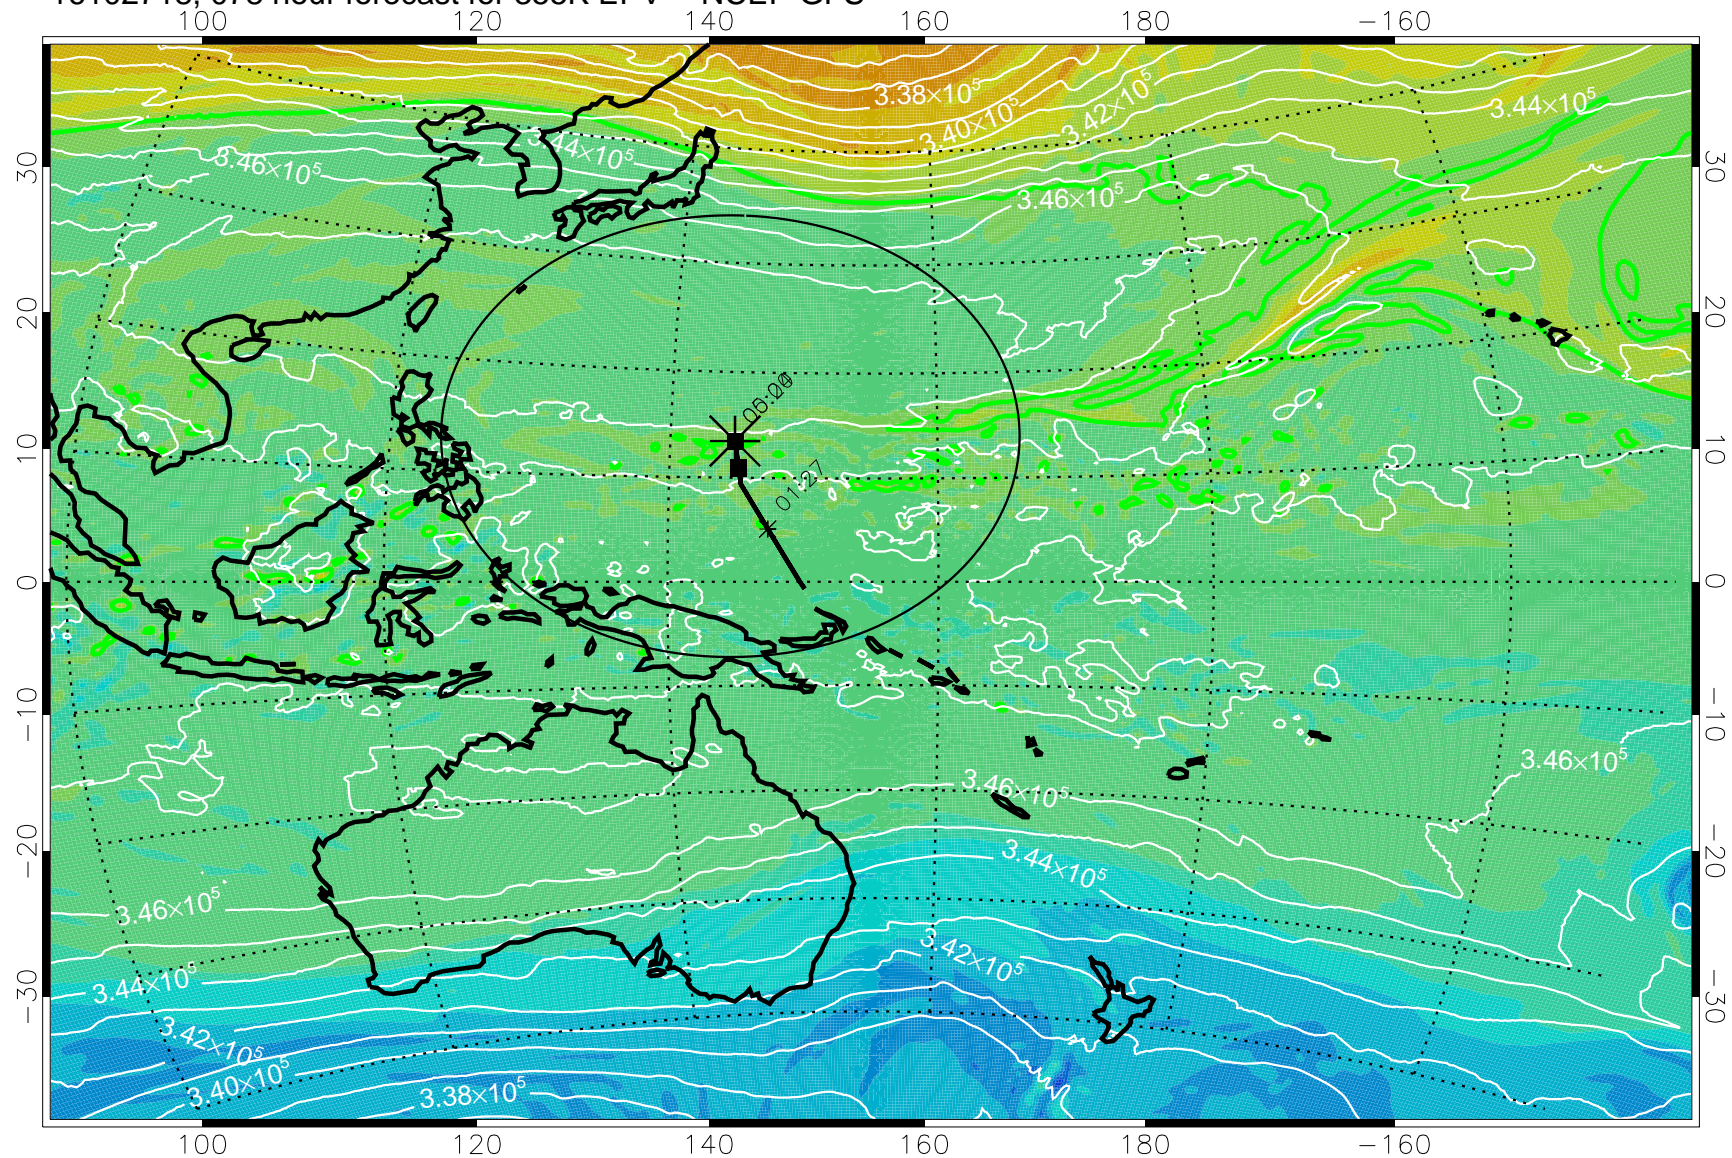

16102618, 054 hour forecast for 355K EPV -- NCEP GFS

355K Montgomery Streamfunction, white  
EPV Tropopause (2 PVU) Position  
Range ring of 2304 km

16102700, 060 hour forecast for 355K EPV -- NCEP GFS

355K Montgomery Streamfunction, white  
EPV Tropopause (2 PVU) Position  
Range ring of 2304 km

16102706, 066 hour forecast for 355K EPV -- NCEP GFS

355K Montgomery Streamfunction, white  
EPV Tropopause (2 PVU) Position  
Range ring of 2304 km

16102712, 072 hour forecast for 355K EPV -- NCEP GFS

355K Montgomery Streamfunction, white  
EPV Tropopause (2 PVU) Position  
Range ring of 2304 km

16102718, 078 hour forecast for 355K EPV -- NCEP GFS

355K Montgomery Streamfunction, white  
EPV Tropopause (2 PVU) Position  
Range ring of 2304 km

16102800, 084 hour forecast for 355K EPV -- NCEP GFS

355K Montgomery Streamfunction, white  
EPV Tropopause (2 PVU) Position  
Range ring of 2304 km

16102806, 090 hour forecast for 355K EPV -- NCEP GFS

355K Montgomery Streamfunction, white  
EPV Tropopause (2 PVU) Position  
Range ring of 2304 km

16102812, 096 hour forecast for 355K EPV -- NCEP GFS

355K Montgomery Streamfunction, white  
EPV Tropopause (2 PVU) Position  
Range ring of 2304 km