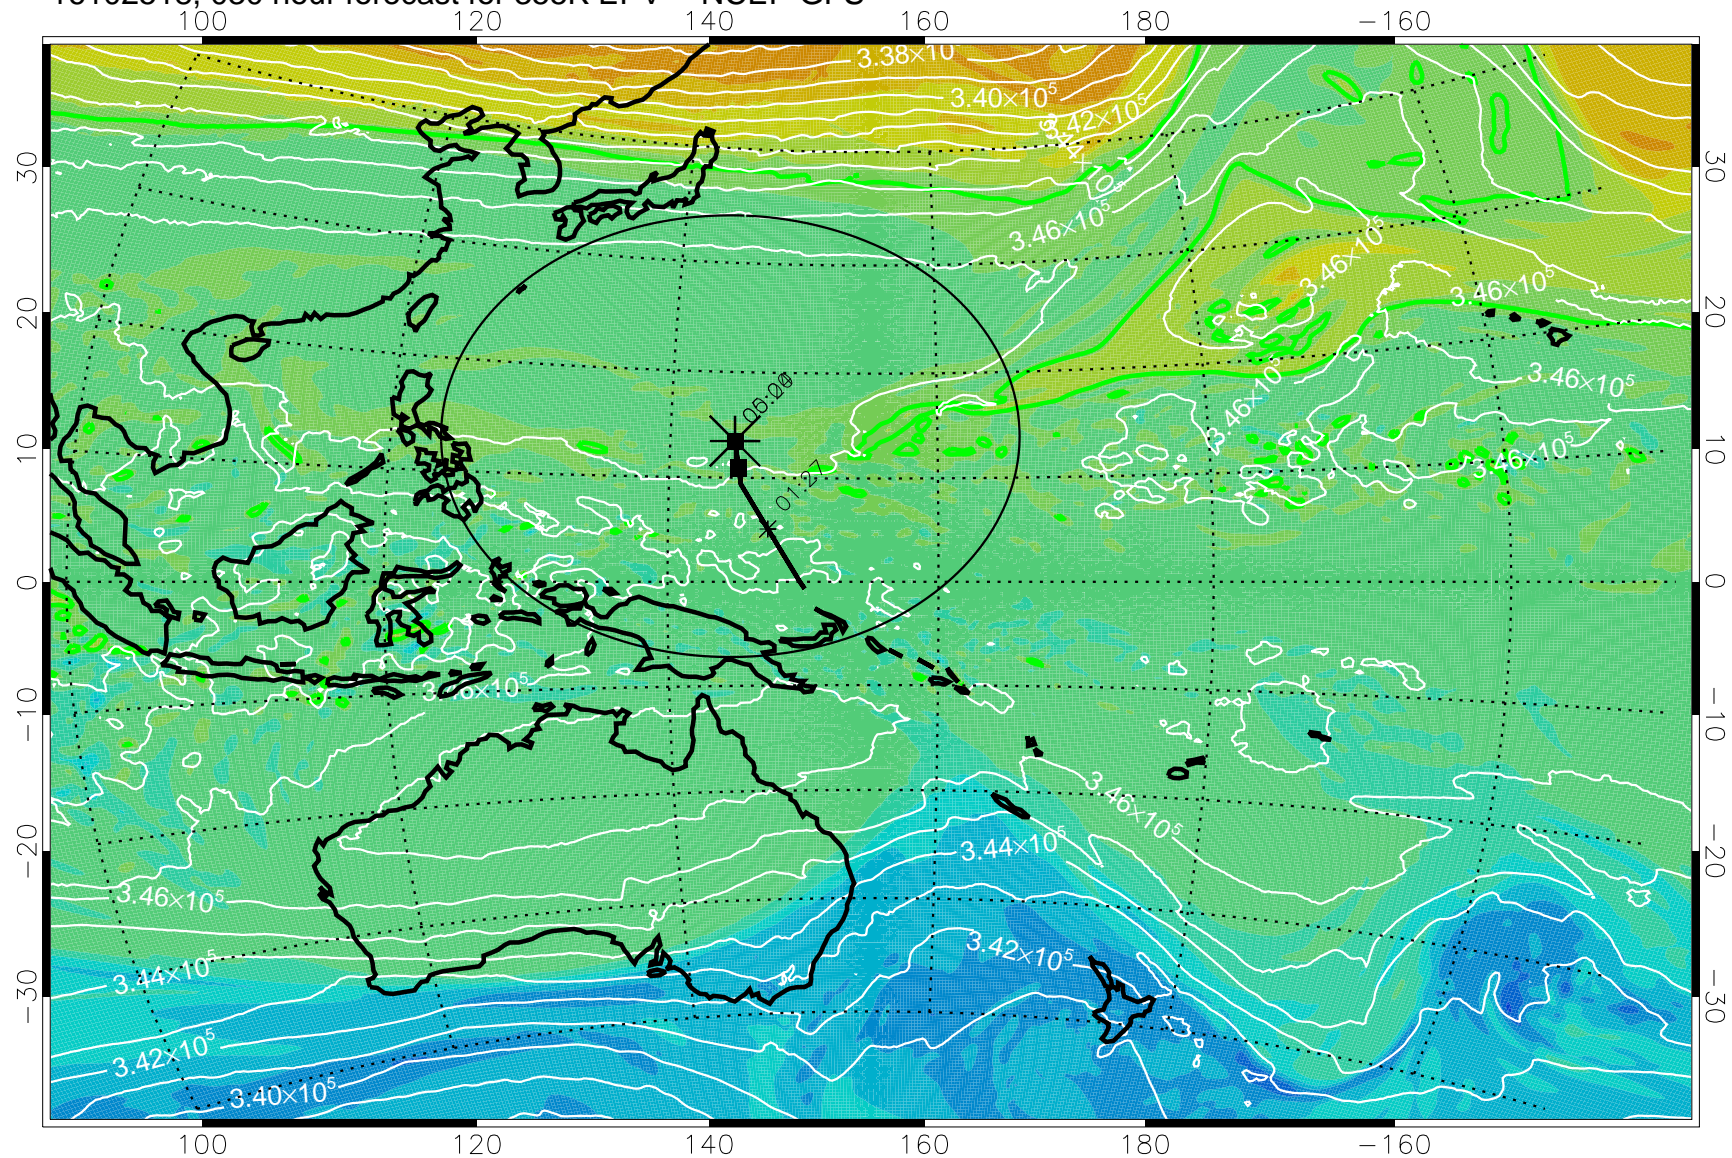

16102506, 018 hour forecast for 355K EPV -- NCEP GFS

355K Montgomery Streamfunction, white  
EPV Tropopause (2 PVU) Position  
Range ring of 2304 km

16102512, 024 hour forecast for 355K EPV -- NCEP GFS

355K Montgomery Streamfunction, white  
EPV Tropopause (2 PVU) Position  
Range ring of 2304 km

16102518, 030 hour forecast for 355K EPV -- NCEP GFS

355K Montgomery Streamfunction, white  
EPV Tropopause (2 PVU) Position  
Range ring of 2304 km

16102600, 036 hour forecast for 355K EPV -- NCEP GFS

355K Montgomery Streamfunction, white  
EPV Tropopause (2 PVU) Position  
Range ring of 2304 km

16102606, 042 hour forecast for 355K EPV -- NCEP GFS

355K Montgomery Streamfunction, white  
EPV Tropopause (2 PVU) Position  
Range ring of 2304 km

16102612, 048 hour forecast for 355K EPV -- NCEP GFS

355K Montgomery Streamfunction, white  
EPV Tropopause (2 PVU) Position  
Range ring of 2304 km

16102618, 054 hour forecast for 355K EPV -- NCEP GFS

355K Montgomery Streamfunction, white  
EPV Tropopause (2 PVU) Position  
Range ring of 2304 km

16102700, 060 hour forecast for 355K EPV -- NCEP GFS

355K Montgomery Streamfunction, white  
EPV Tropopause (2 PVU) Position  
Range ring of 2304 km