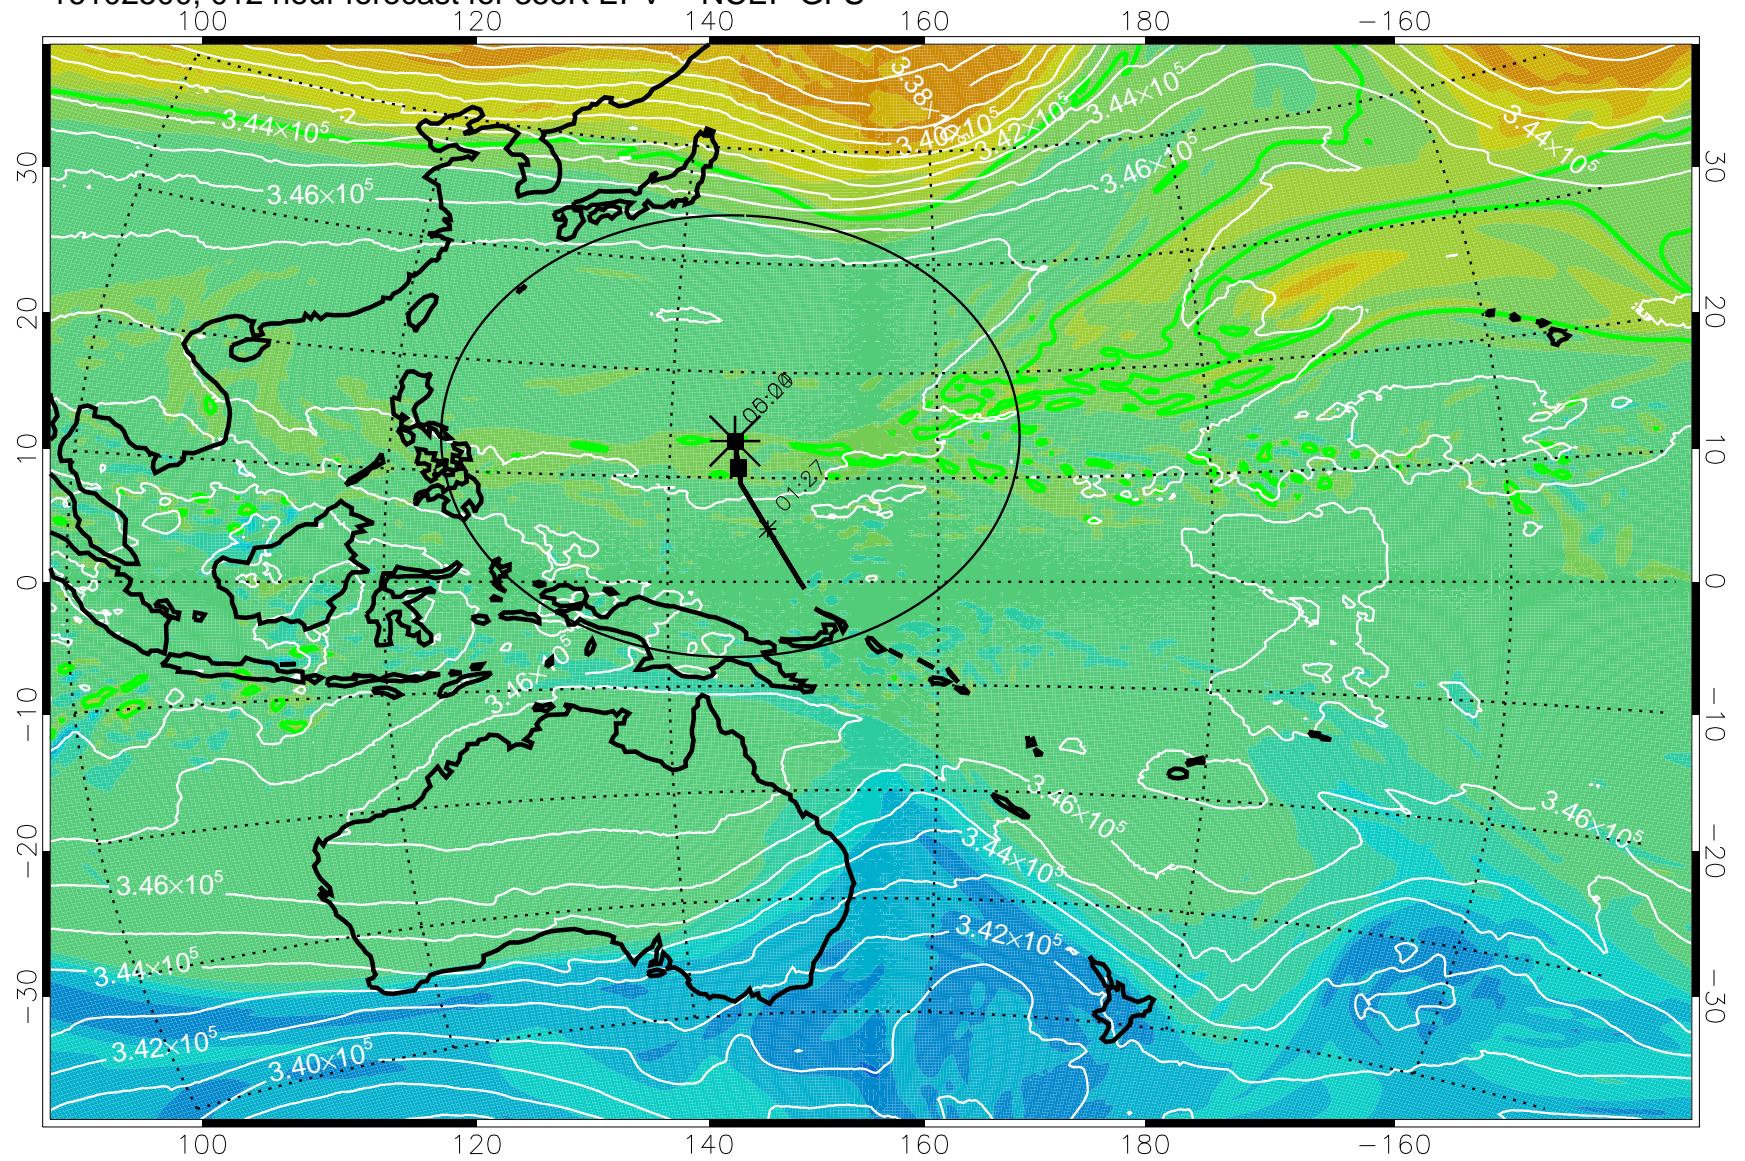

16102418, 006 hour forecast for 355K EPV -- NCEP GFS

355K Montgomery Streamfunction, white  
EPV Tropopause (2 PVU) Position  
Range ring of 2304 km

16102500, 012 hour forecast for 355K EPV -- NCEP GFS

355K Montgomery Streamfunction, white  
EPV Tropopause (2 PVU) Position  
Range ring of 2304 km

16102506, 018 hour forecast for 355K EPV -- NCEP GFS

355K Montgomery Streamfunction, white  
EPV Tropopause (2 PVU) Position  
Range ring of 2304 km

16102512, 024 hour forecast for 355K EPV -- NCEP GFS

355K Montgomery Streamfunction, white  
EPV Tropopause (2 PVU) Position  
Range ring of 2304 km

16102518, 030 hour forecast for 355K EPV -- NCEP GFS

355K Montgomery Streamfunction, white  
EPV Tropopause (2 PVU) Position  
Range ring of 2304 km

16102600, 036 hour forecast for 355K EPV -- NCEP GFS

355K Montgomery Streamfunction, white  
EPV Tropopause (2 PVU) Position  
Range ring of 2304 km

16102606, 042 hour forecast for 355K EPV -- NCEP GFS

355K Montgomery Streamfunction, white  
EPV Tropopause (2 PVU) Position  
Range ring of 2304 km

16102612, 048 hour forecast for 355K EPV -- NCEP GFS

355K Montgomery Streamfunction, white  
EPV Tropopause (2 PVU) Position  
Range ring of 2304 km