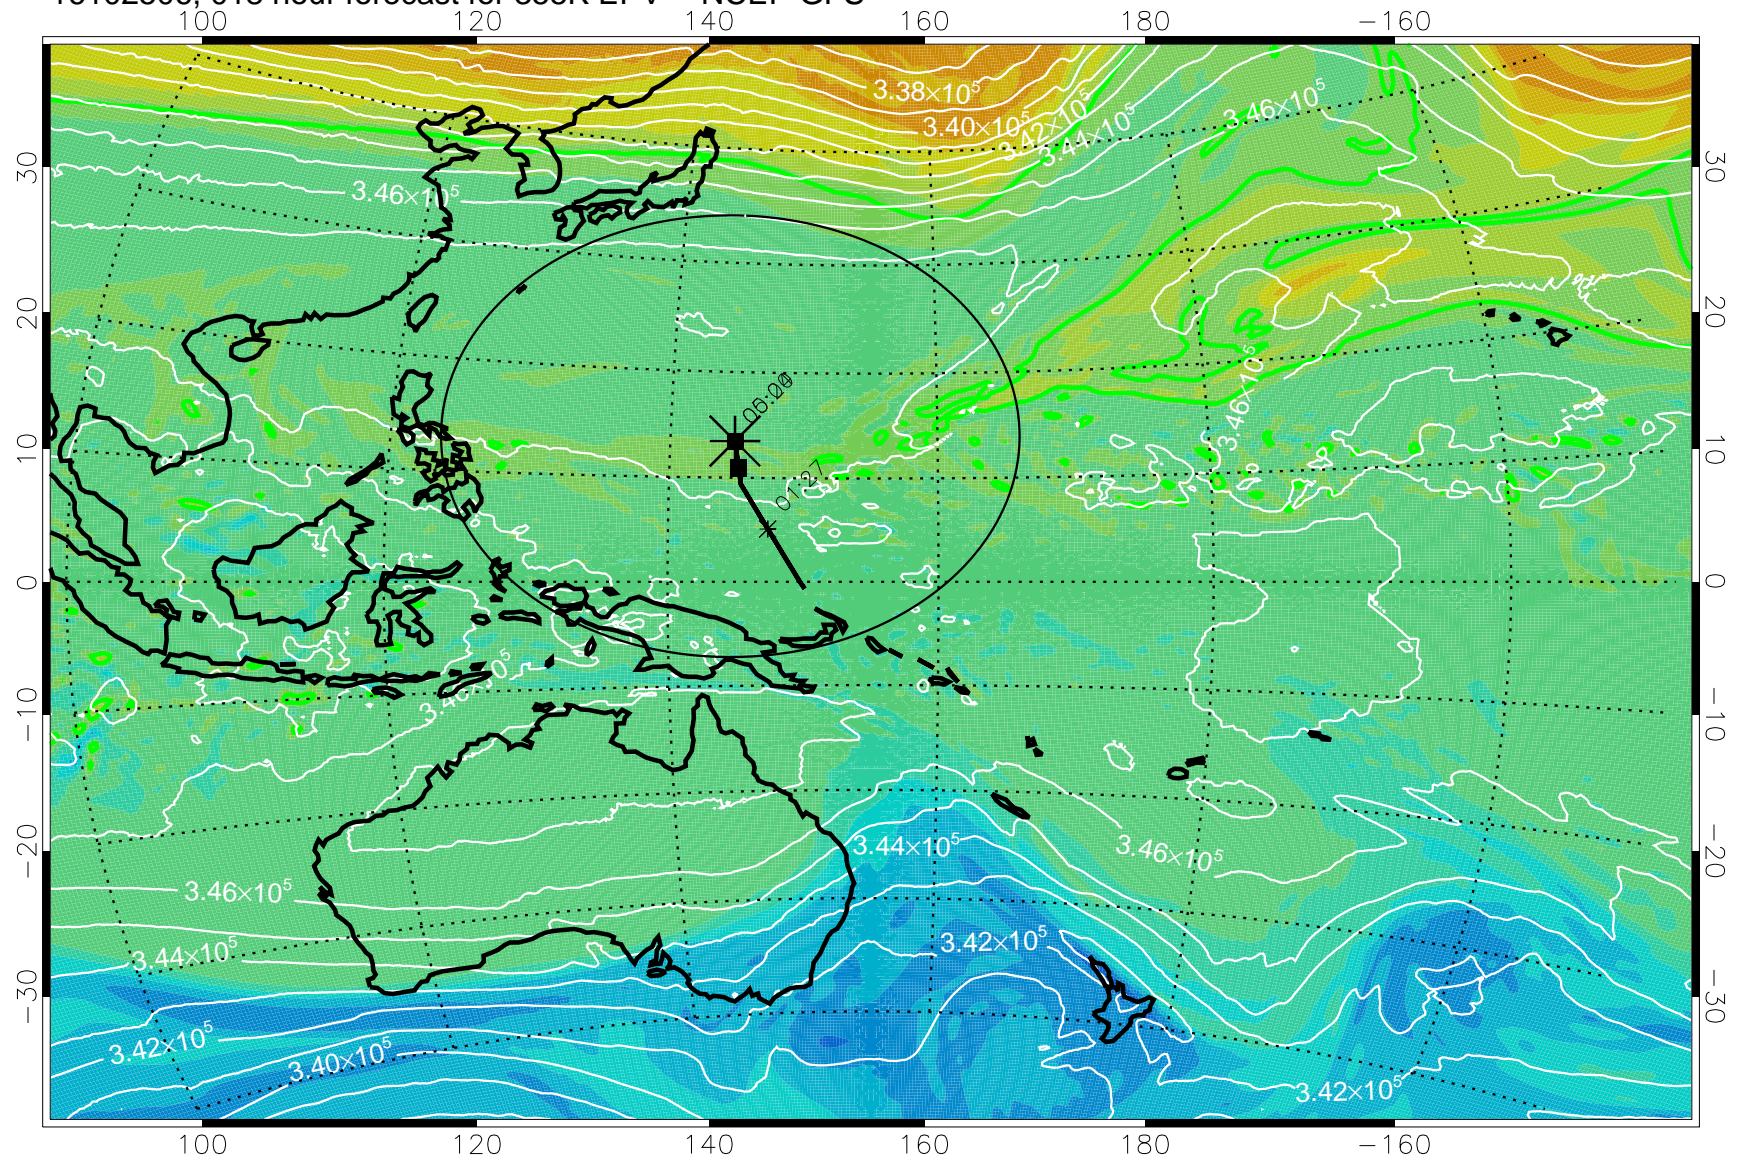

16102418, 006 hour forecast for 355K EPV -- NCEP GFS

355K Montgomery Streamfunction, white  
EPV Tropopause (2 PVU) Position  
Range ring of 2304 km

16102500, 012 hour forecast for 355K EPV -- NCEP GFS

355K Montgomery Streamfunction, white  
EPV Tropopause (2 PVU) Position  
Range ring of 2304 km

16102506, 018 hour forecast for 355K EPV -- NCEP GFS

355K Montgomery Streamfunction, white  
EPV Tropopause (2 PVU) Position  
Range ring of 2304 km

16102512, 024 hour forecast for 355K EPV -- NCEP GFS

355K Montgomery Streamfunction, white  
EPV Tropopause (2 PVU) Position  
Range ring of 2304 km

16102518, 030 hour forecast for 355K EPV -- NCEP GFS

355K Montgomery Streamfunction, white  
EPV Tropopause (2 PVU) Position  
Range ring of 2304 km

16102600, 036 hour forecast for 355K EPV -- NCEP GFS

355K Montgomery Streamfunction, white  
EPV Tropopause (2 PVU) Position  
Range ring of 2304 km

16102606, 042 hour forecast for 355K EPV -- NCEP GFS

355K Montgomery Streamfunction, white  
EPV Tropopause (2 PVU) Position  
Range ring of 2304 km

16102612, 048 hour forecast for 355K EPV -- NCEP GFS

355K Montgomery Streamfunction, white  
EPV Tropopause (2 PVU) Position  
Range ring of 2304 km