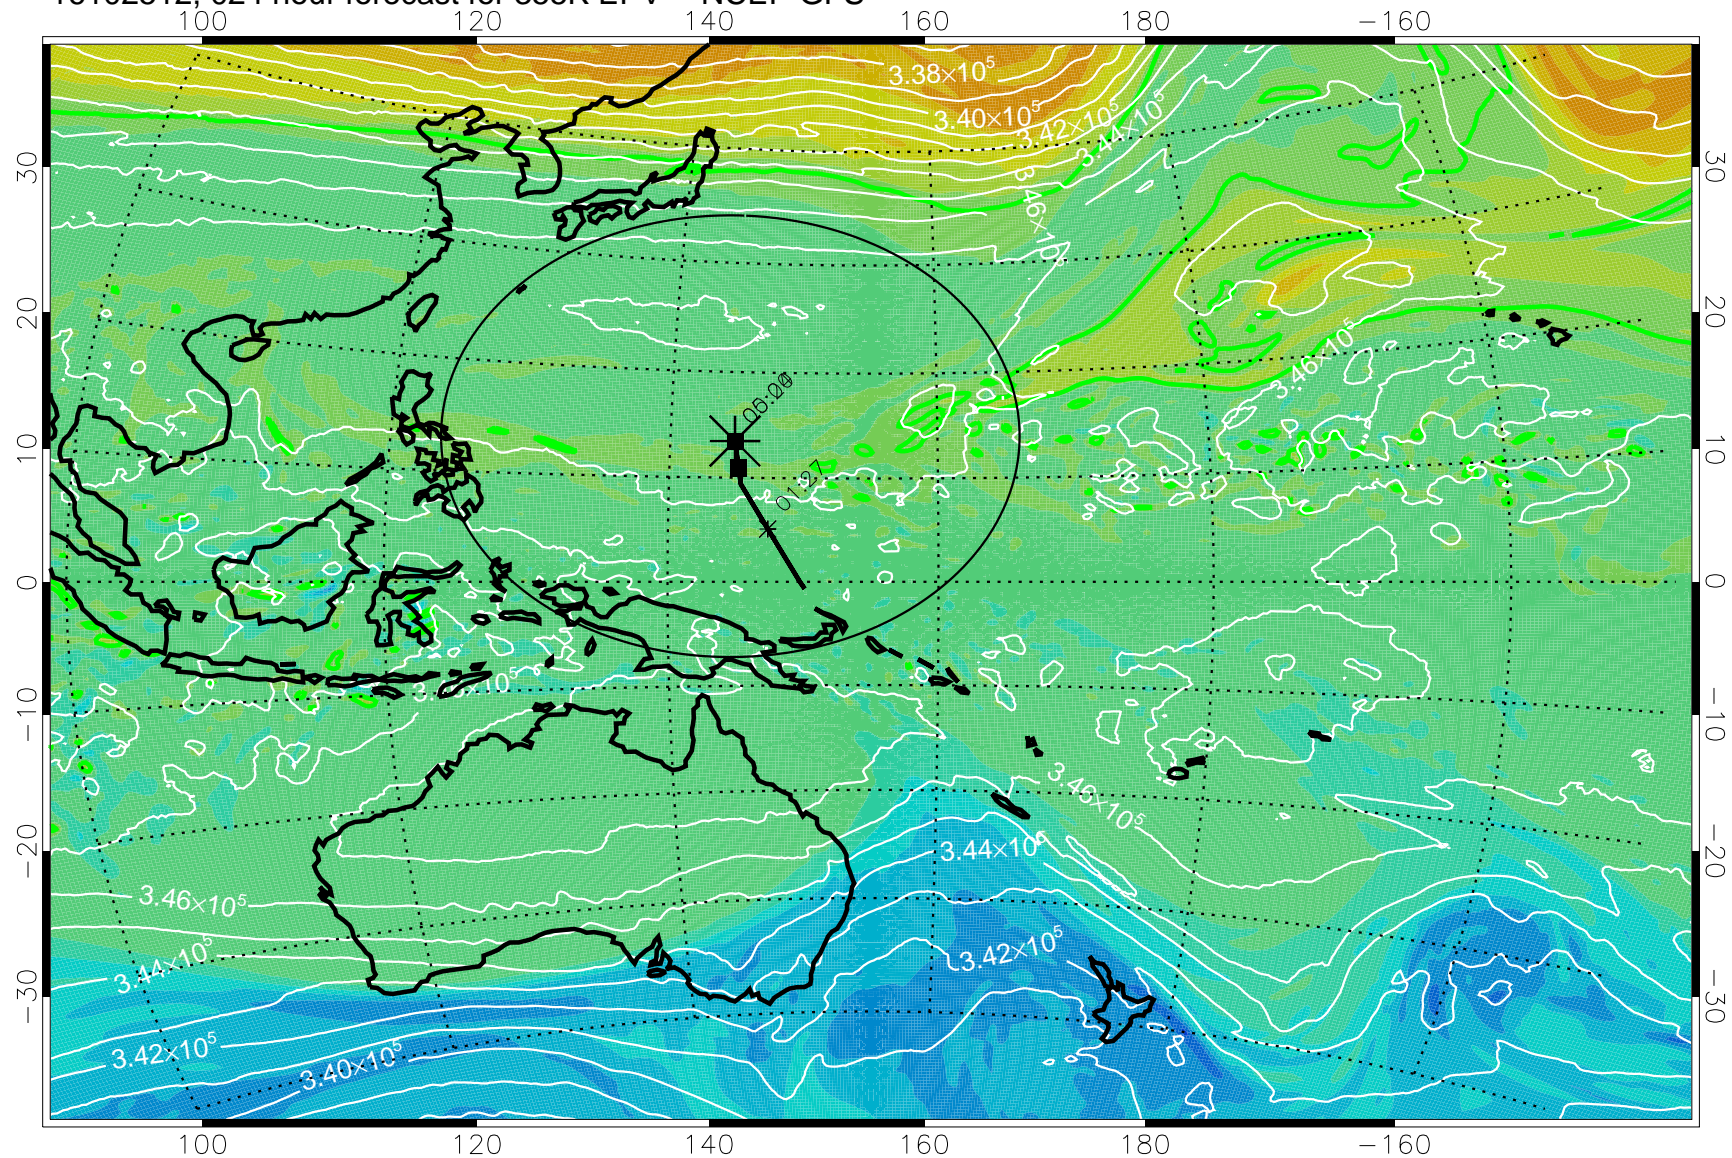

16102418, 006 hour forecast for 355K EPV -- NCEP GFS

355K Montgomery Streamfunction, white  
EPV Tropopause (2 PVU) Position  
Range ring of 2304 km

16102500, 012 hour forecast for 355K EPV -- NCEP GFS

355K Montgomery Streamfunction, white  
EPV Tropopause (2 PVU) Position  
Range ring of 2304 km

16102506, 018 hour forecast for 355K EPV -- NCEP GFS

355K Montgomery Streamfunction, white  
EPV Tropopause (2 PVU) Position  
Range ring of 2304 km

16102512, 024 hour forecast for 355K EPV -- NCEP GFS

355K Montgomery Streamfunction, white  
EPV Tropopause (2 PVU) Position  
Range ring of 2304 km

16102518, 030 hour forecast for 355K EPV -- NCEP GFS

355K Montgomery Streamfunction, white  
EPV Tropopause (2 PVU) Position  
Range ring of 2304 km

16102600, 036 hour forecast for 355K EPV -- NCEP GFS

355K Montgomery Streamfunction, white  
EPV Tropopause (2 PVU) Position  
Range ring of 2304 km

16102606, 042 hour forecast for 355K EPV -- NCEP GFS

355K Montgomery Streamfunction, white  
EPV Tropopause (2 PVU) Position  
Range ring of 2304 km

16102612, 048 hour forecast for 355K EPV -- NCEP GFS

355K Montgomery Streamfunction, white  
EPV Tropopause (2 PVU) Position  
Range ring of 2304 km