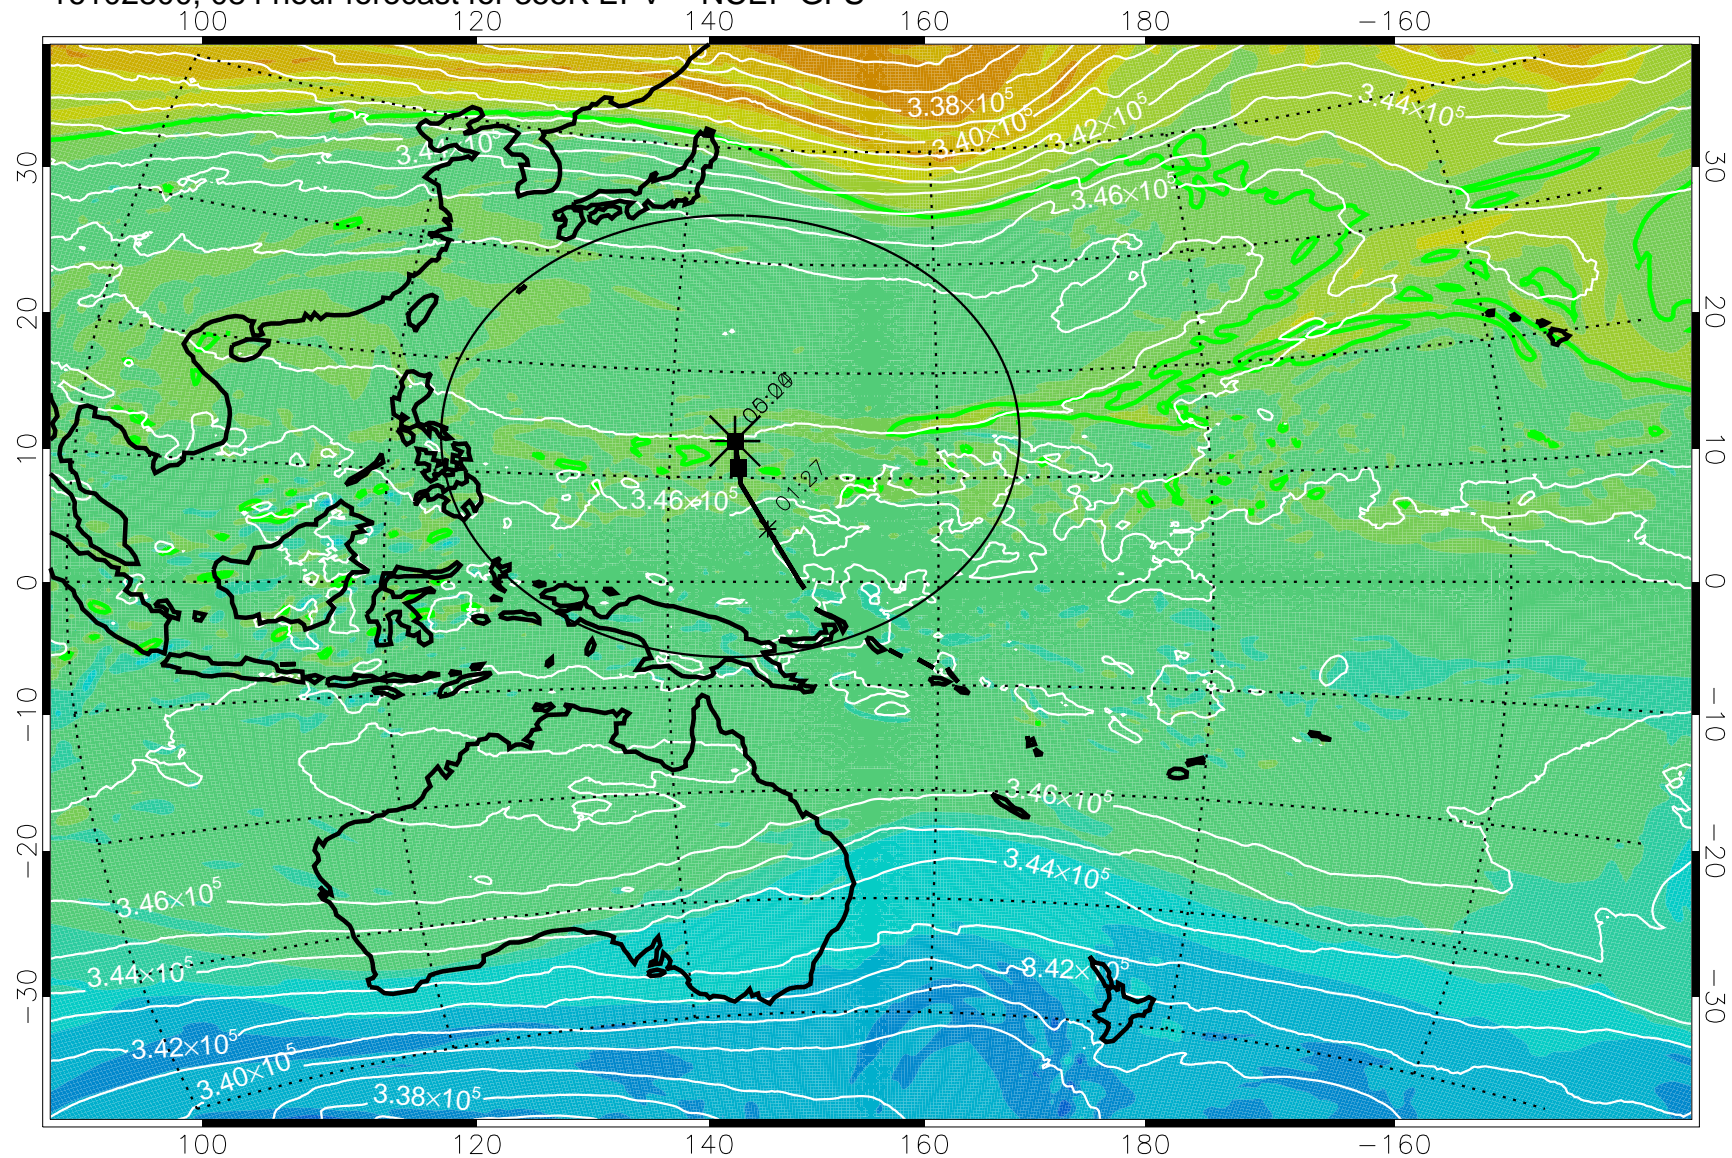

16102618, 054 hour forecast for 355K EPV -- NCEP GFS

355K Montgomery Streamfunction, white  
EPV Tropopause (2 PVU) Position  
Range ring of 2304 km

16102700, 060 hour forecast for 355K EPV -- NCEP GFS

355K Montgomery Streamfunction, white  
EPV Tropopause (2 PVU) Position  
Range ring of 2304 km

16102706, 066 hour forecast for 355K EPV -- NCEP GFS

355K Montgomery Streamfunction, white  
EPV Tropopause (2 PVU) Position  
Range ring of 2304 km

16102712, 072 hour forecast for 355K EPV -- NCEP GFS

355K Montgomery Streamfunction, white  
EPV Tropopause (2 PVU) Position  
Range ring of 2304 km

16102718, 078 hour forecast for 355K EPV -- NCEP GFS

355K Montgomery Streamfunction, white  
EPV Tropopause (2 PVU) Position  
Range ring of 2304 km

16102800, 084 hour forecast for 355K EPV -- NCEP GFS

355K Montgomery Streamfunction, white  
EPV Tropopause (2 PVU) Position  
Range ring of 2304 km

16102806, 090 hour forecast for 355K EPV -- NCEP GFS

355K Montgomery Streamfunction, white  
EPV Tropopause (2 PVU) Position  
Range ring of 2304 km

16102812, 096 hour forecast for 355K EPV -- NCEP GFS

355K Montgomery Streamfunction, white  
EPV Tropopause (2 PVU) Position  
Range ring of 2304 km