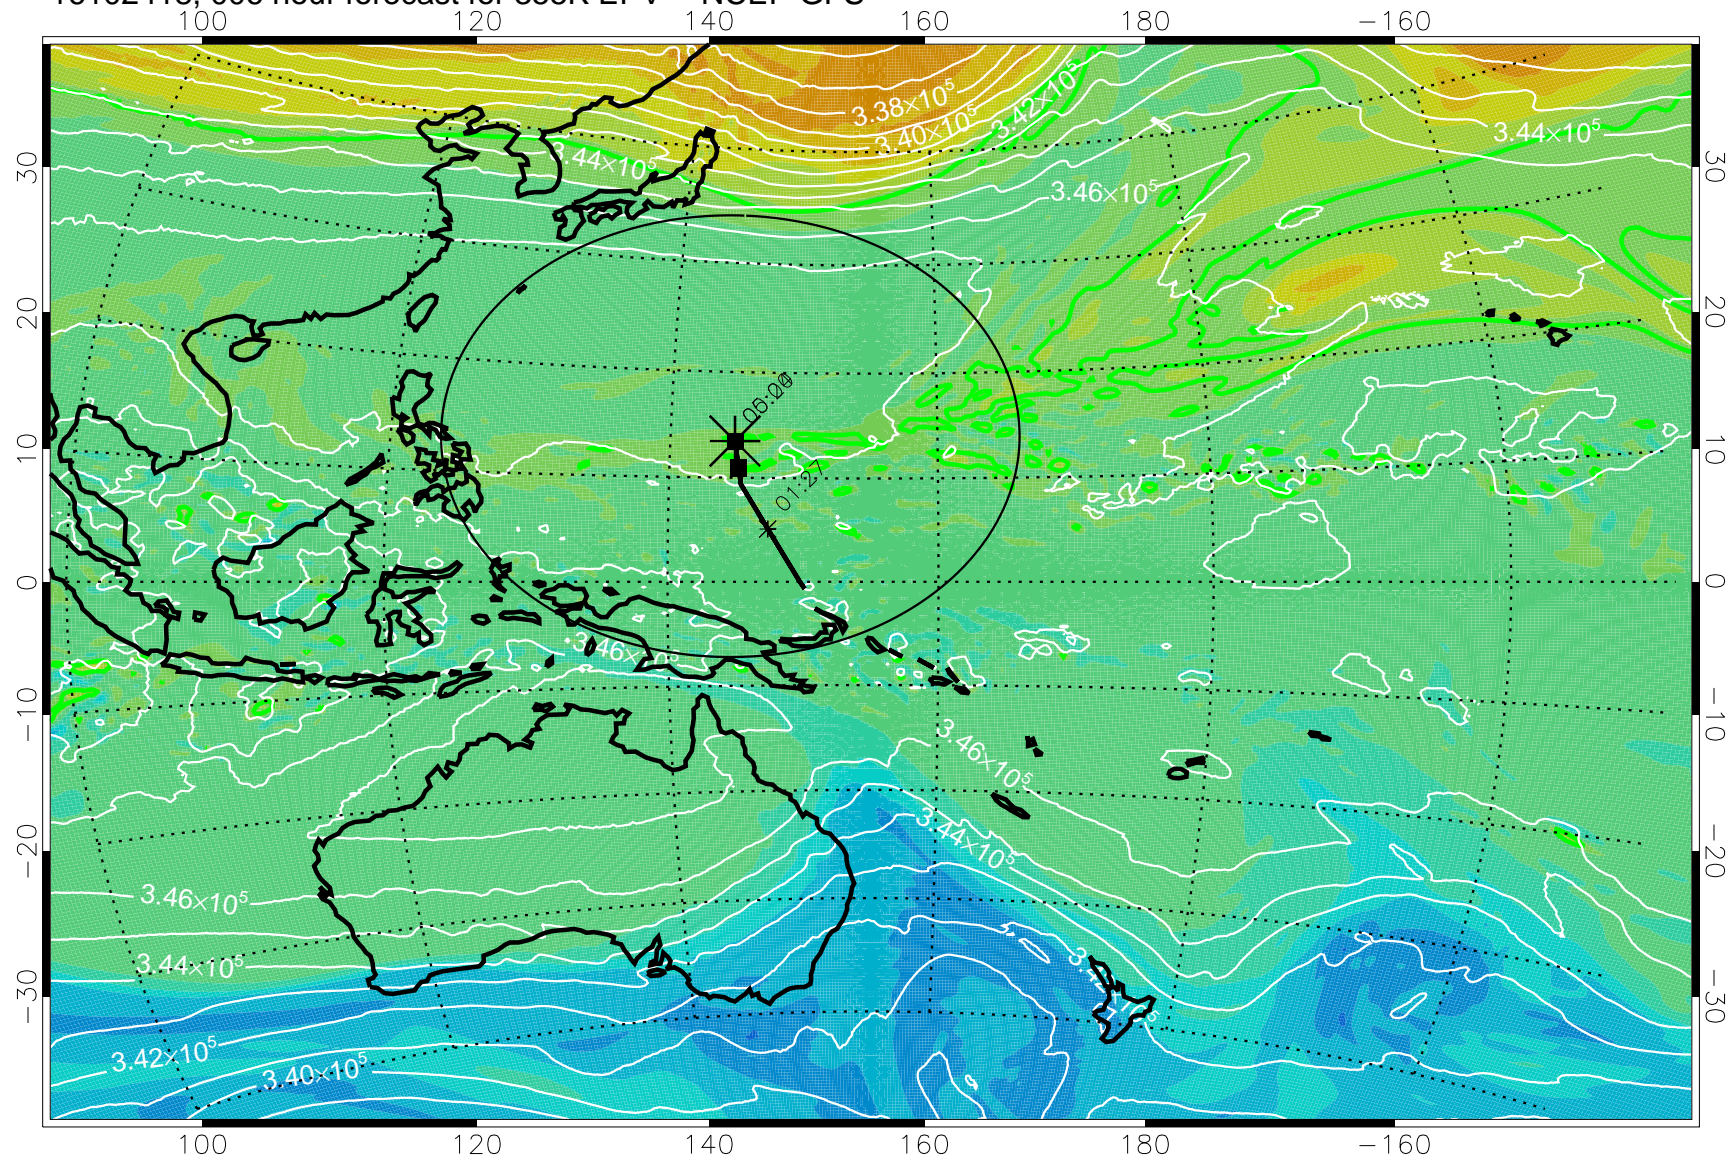

16102418, 006 hour forecast for 355K EPV -- NCEP GFS

355K Montgomery Streamfunction, white  
EPV Tropopause (2 PVU) Position  
Range ring of 2304 km

16102500, 012 hour forecast for 355K EPV -- NCEP GFS

355K Montgomery Streamfunction, white  
EPV Tropopause (2 PVU) Position  
Range ring of 2304 km

16102506, 018 hour forecast for 355K EPV -- NCEP GFS

355K Montgomery Streamfunction, white  
EPV Tropopause (2 PVU) Position  
Range ring of 2304 km

16102512, 024 hour forecast for 355K EPV -- NCEP GFS

355K Montgomery Streamfunction, white  
EPV Tropopause (2 PVU) Position  
Range ring of 2304 km

16102518, 030 hour forecast for 355K EPV -- NCEP GFS

355K Montgomery Streamfunction, white  
EPV Tropopause (2 PVU) Position  
Range ring of 2304 km

16102600, 036 hour forecast for 355K EPV -- NCEP GFS

355K Montgomery Streamfunction, white  
EPV Tropopause (2 PVU) Position  
Range ring of 2304 km

16102606, 042 hour forecast for 355K EPV -- NCEP GFS

355K Montgomery Streamfunction, white  
EPV Tropopause (2 PVU) Position  
Range ring of 2304 km

16102612, 048 hour forecast for 355K EPV -- NCEP GFS

355K Montgomery Streamfunction, white  
EPV Tropopause (2 PVU) Position  
Range ring of 2304 km