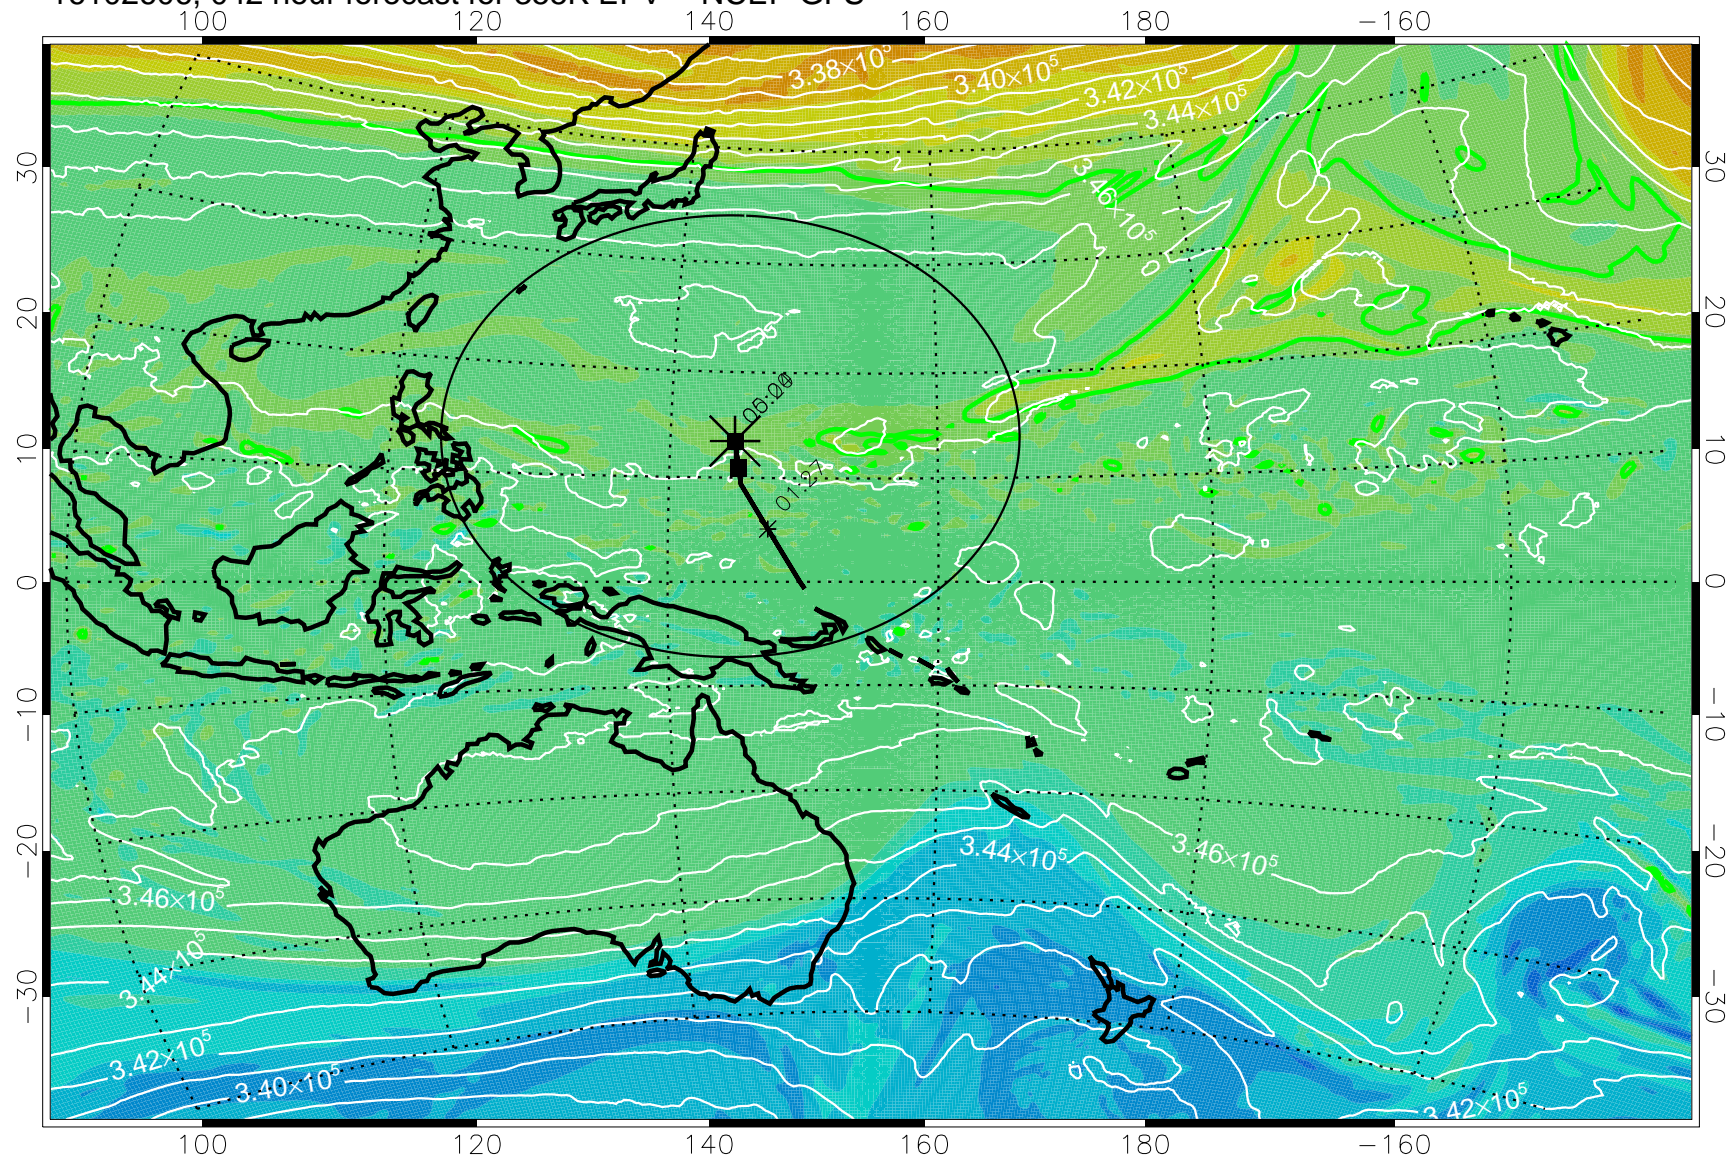

16102506, 018 hour forecast for 355K EPV -- NCEP GFS

355K Montgomery Streamfunction, white  
EPV Tropopause (2 PVU) Position  
Range ring of 2304 km

16102512, 024 hour forecast for 355K EPV -- NCEP GFS

355K Montgomery Streamfunction, white  
EPV Tropopause (2 PVU) Position  
Range ring of 2304 km

16102518, 030 hour forecast for 355K EPV -- NCEP GFS

355K Montgomery Streamfunction, white  
EPV Tropopause (2 PVU) Position  
Range ring of 2304 km

16102600, 036 hour forecast for 355K EPV -- NCEP GFS

355K Montgomery Streamfunction, white  
EPV Tropopause (2 PVU) Position  
Range ring of 2304 km

16102606, 042 hour forecast for 355K EPV -- NCEP GFS

355K Montgomery Streamfunction, white  
EPV Tropopause (2 PVU) Position  
Range ring of 2304 km

16102612, 048 hour forecast for 355K EPV -- NCEP GFS

355K Montgomery Streamfunction, white  
EPV Tropopause (2 PVU) Position  
Range ring of 2304 km

16102618, 054 hour forecast for 355K EPV -- NCEP GFS

355K Montgomery Streamfunction, white  
EPV Tropopause (2 PVU) Position  
Range ring of 2304 km

16102700, 060 hour forecast for 355K EPV -- NCEP GFS

355K Montgomery Streamfunction, white  
EPV Tropopause (2 PVU) Position  
Range ring of 2304 km