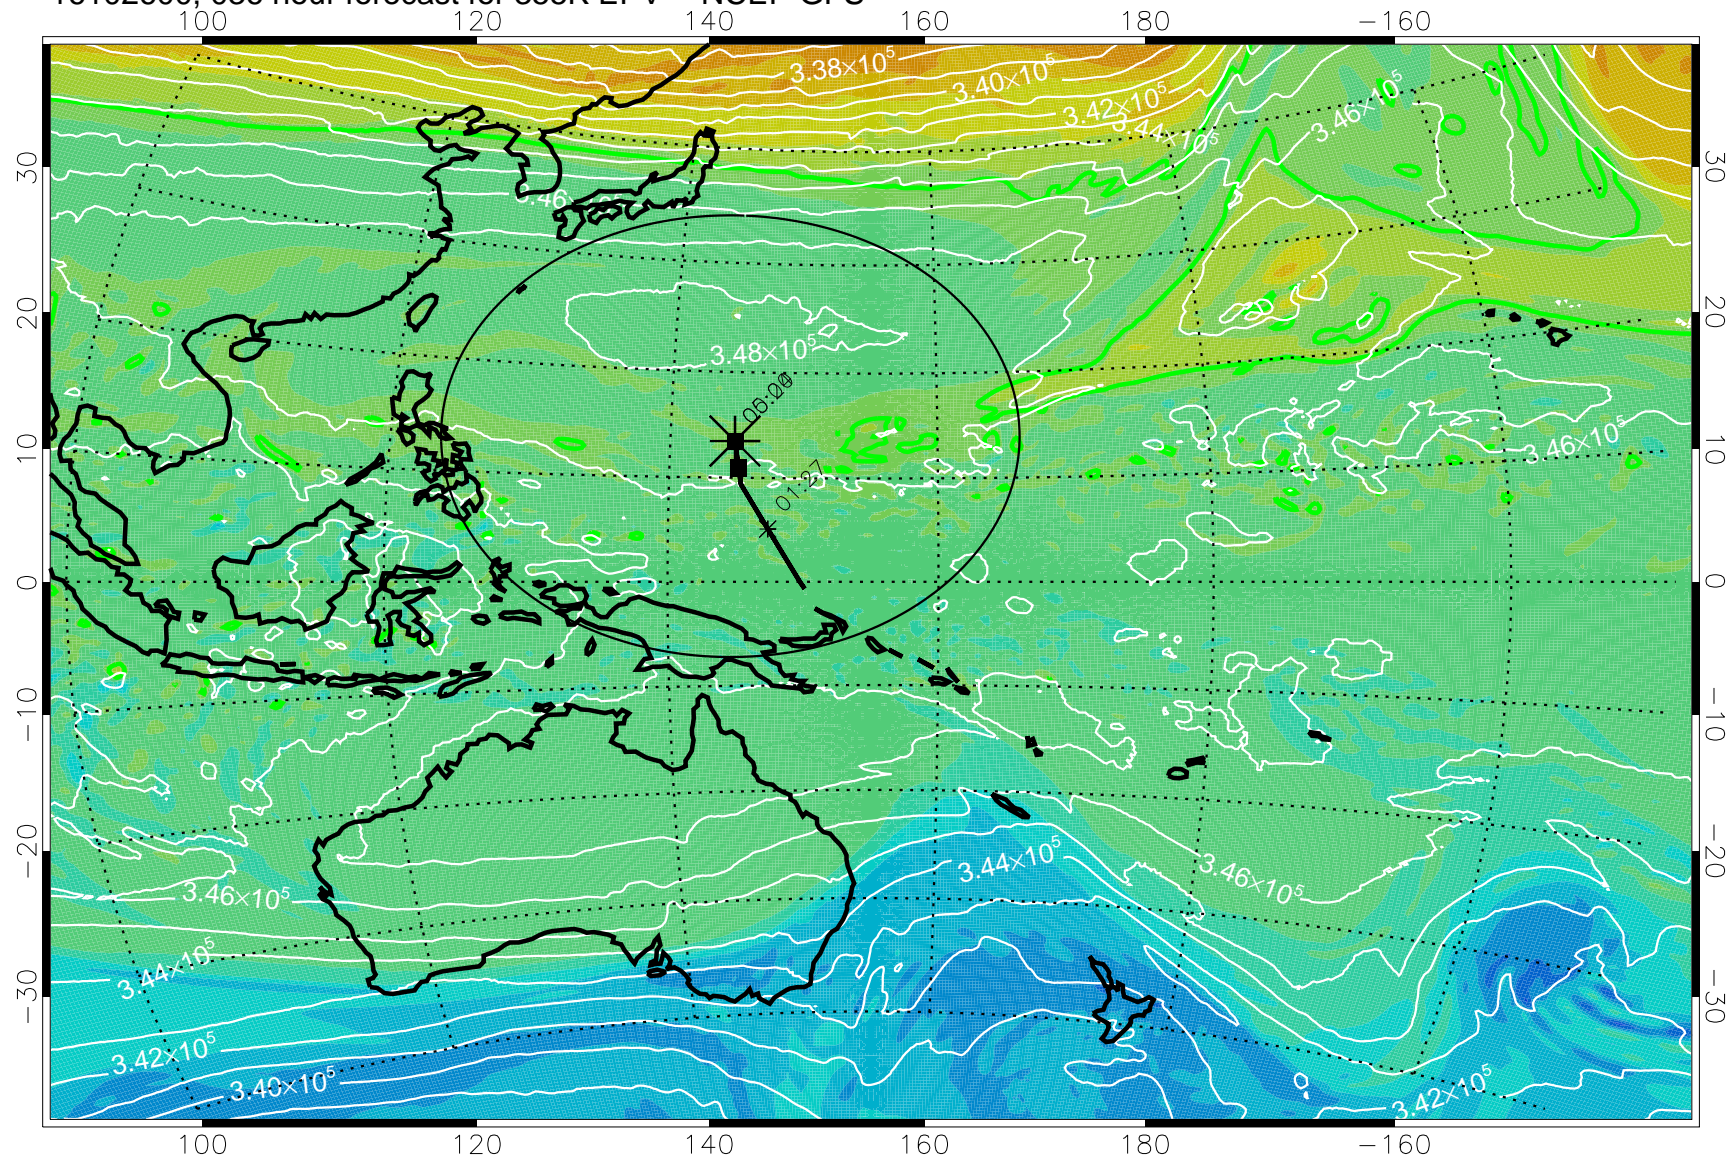

16102506, 018 hour forecast for 355K EPV -- NCEP GFS

355K Montgomery Streamfunction, white  
EPV Tropopause (2 PVU) Position  
Range ring of 2304 km

16102512, 024 hour forecast for 355K EPV -- NCEP GFS

355K Montgomery Streamfunction, white  
EPV Tropopause (2 PVU) Position  
Range ring of 2304 km

16102518, 030 hour forecast for 355K EPV -- NCEP GFS

355K Montgomery Streamfunction, white  
EPV Tropopause (2 PVU) Position  
Range ring of 2304 km

16102600, 036 hour forecast for 355K EPV -- NCEP GFS

355K Montgomery Streamfunction, white  
EPV Tropopause (2 PVU) Position  
Range ring of 2304 km

16102606, 042 hour forecast for 355K EPV -- NCEP GFS

355K Montgomery Streamfunction, white  
EPV Tropopause (2 PVU) Position  
Range ring of 2304 km

16102612, 048 hour forecast for 355K EPV -- NCEP GFS

355K Montgomery Streamfunction, white  
EPV Tropopause (2 PVU) Position  
Range ring of 2304 km

16102618, 054 hour forecast for 355K EPV -- NCEP GFS

355K Montgomery Streamfunction, white  
EPV Tropopause (2 PVU) Position  
Range ring of 2304 km

16102700, 060 hour forecast for 355K EPV -- NCEP GFS

355K Montgomery Streamfunction, white  
EPV Tropopause (2 PVU) Position  
Range ring of 2304 km