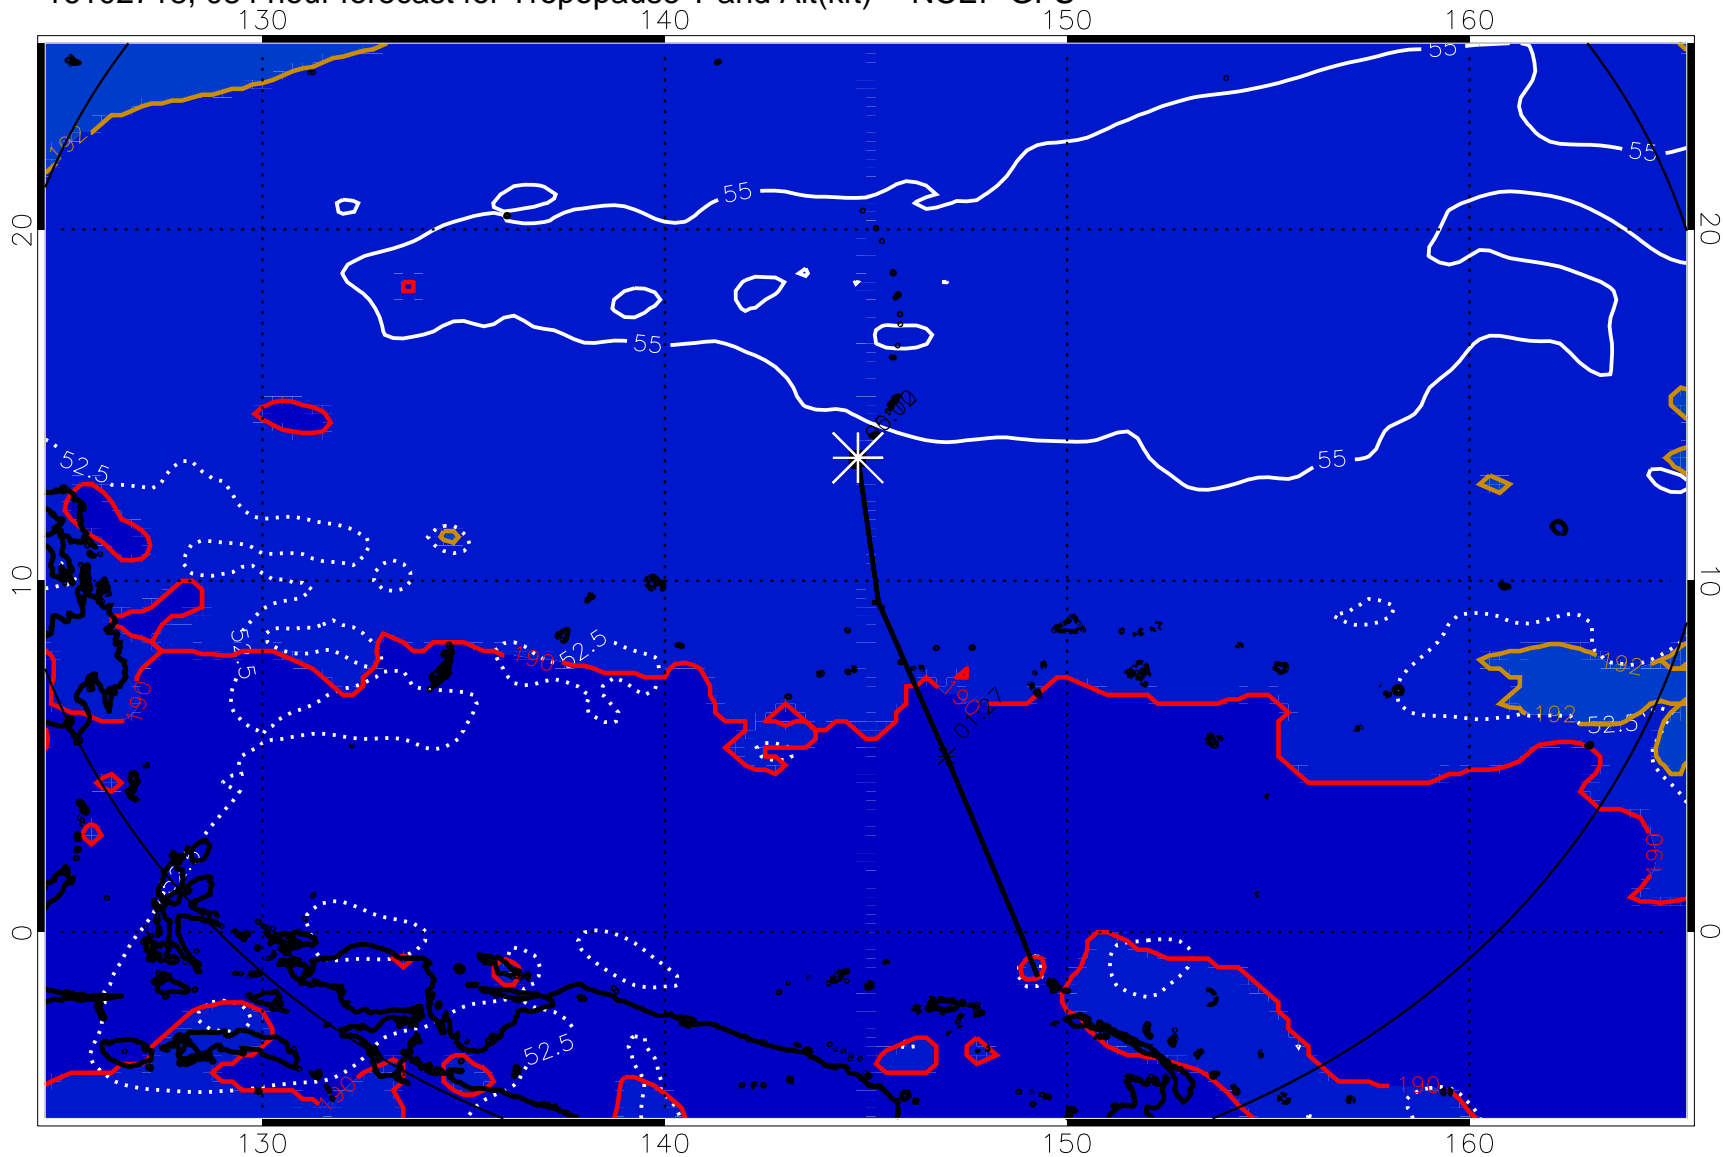

190 200 210 220 230

Tropopause T, K

Tropopause Altitude in kft (white)

192.5K Isotherm 195K Isotherm
187.5K Isotherm 190K Isotherm

16102712, 078 hour forecast for Tropopause T and Alt(kft) -- NCEP GFS

190 200 210 220 230

Tropopause T, K

Tropopause Altitude in kft (white)

192.5K Isotherm 195K Isotherm
187.5K Isotherm 190K Isotherm

16102718, 084 hour forecast for Tropopause T and Alt(kft) -- NCEP GFS

190 200 210 220 230

Tropopause T, K