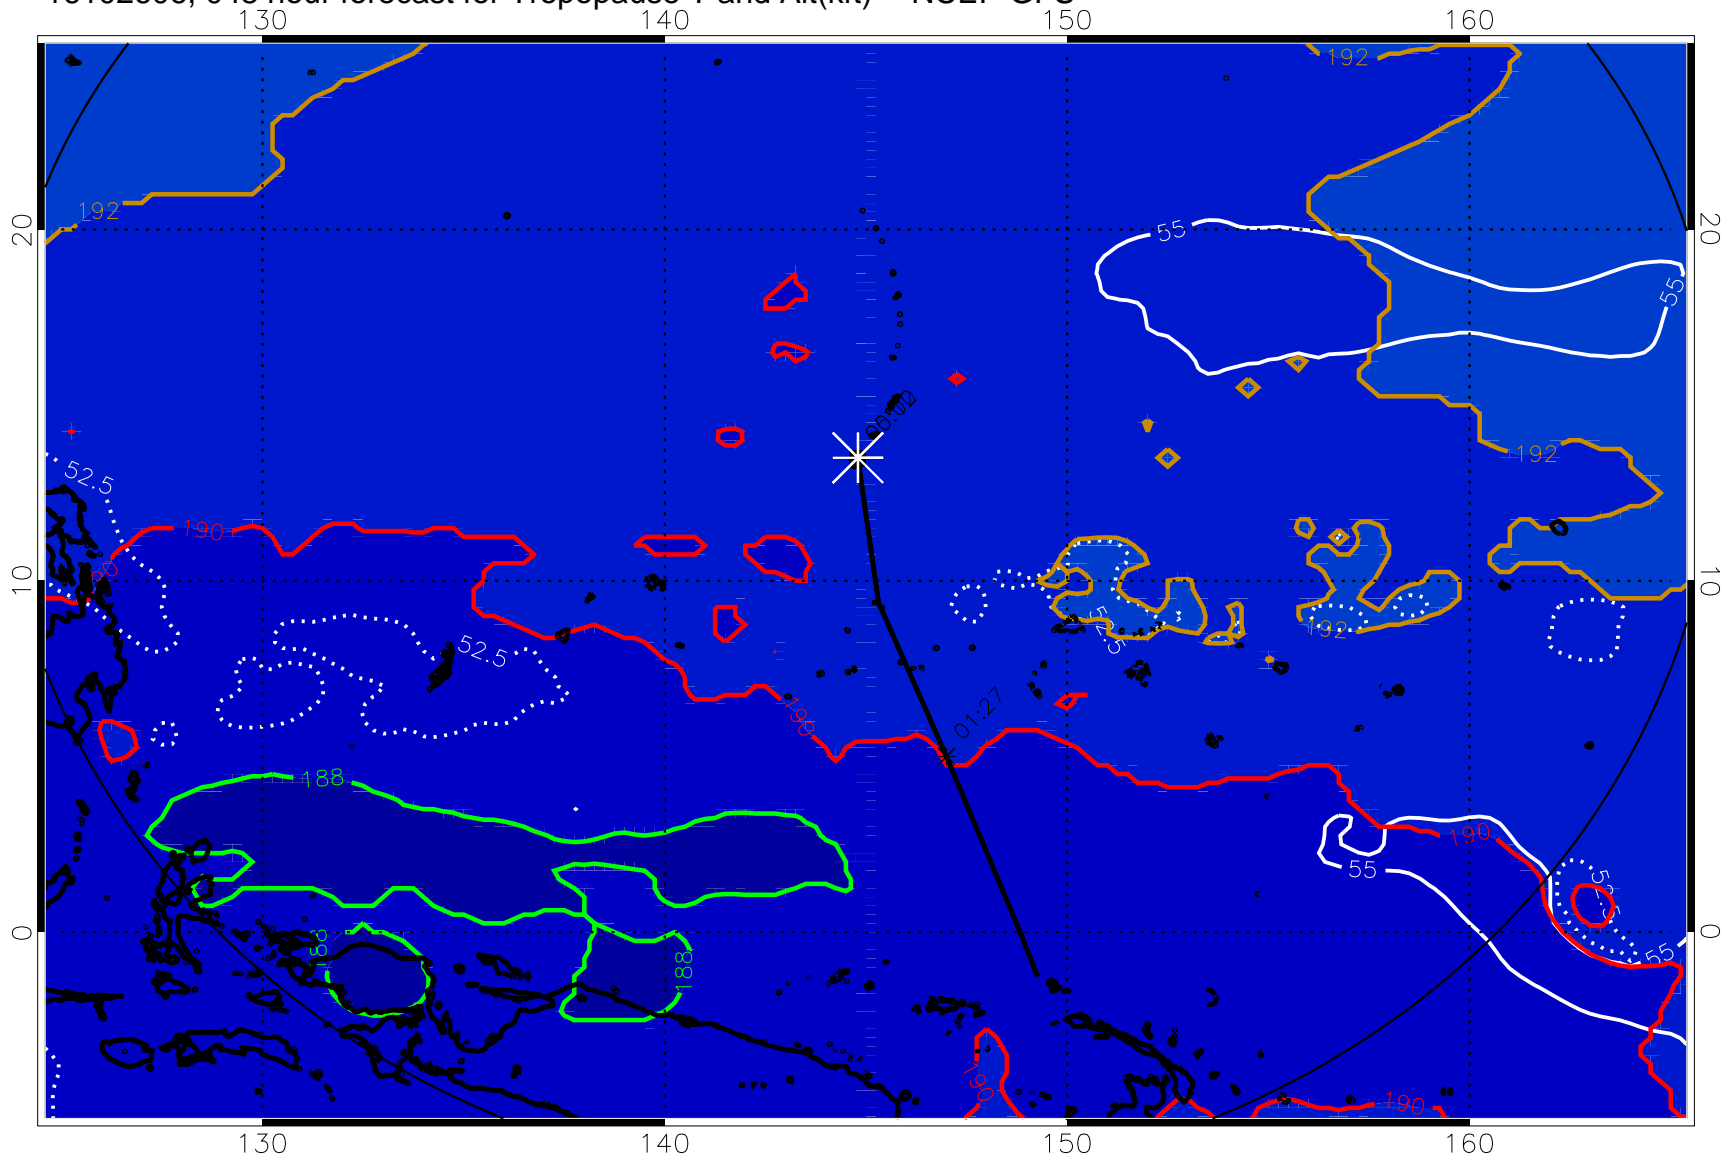

190 200 210 220 230

Tropopause T, K

Tropopause Altitude in kft (white)

192.5K Isotherm 195K Isotherm

187.5K Isotherm 190K Isotherm

16102606, 048 hour forecast for Tropopause T and Alt(kft) -- NCEP GFS

190 200 210 220 230
Tropopause T, K