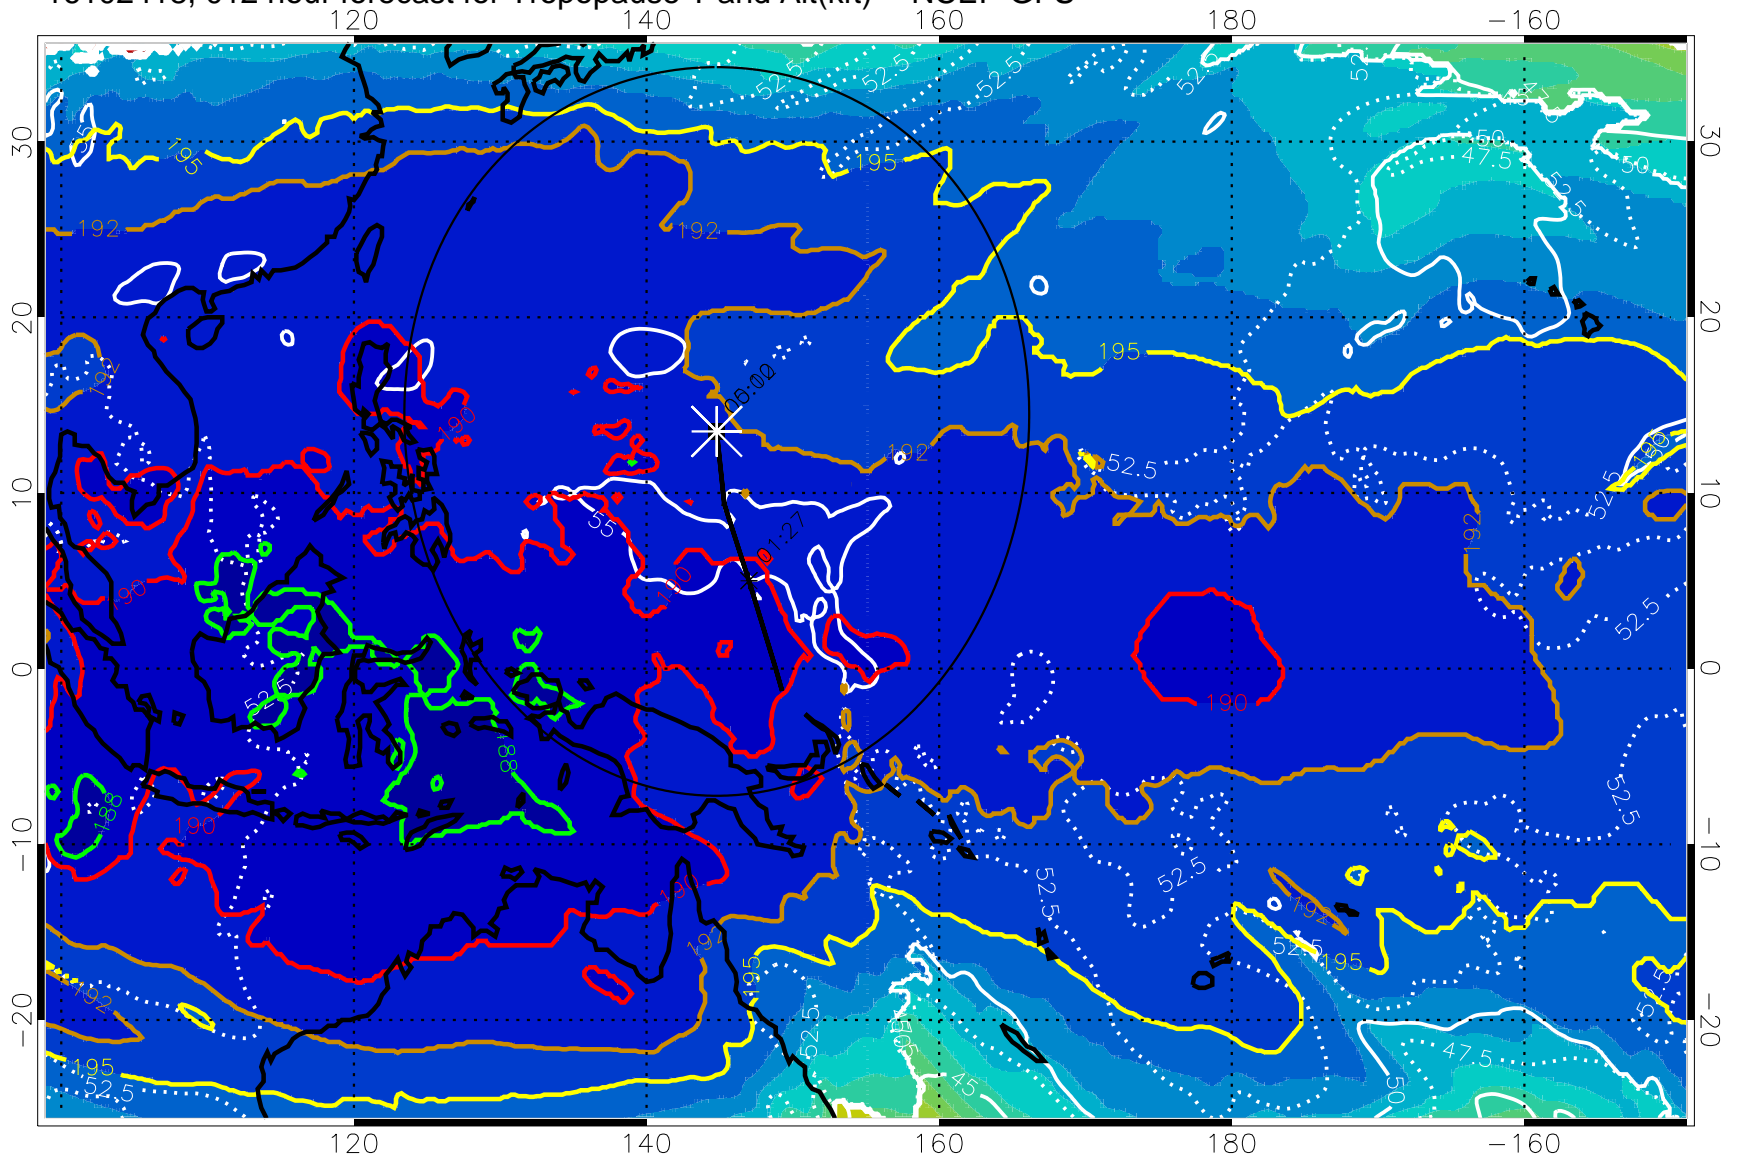

16102412, 006 hour forecast for Tropopause T and Alt(kft) -- NCEP GFS

190 200 210 220 230

Tropopause T, K

Tropopause Altitude in kft (white)

192.5K Isotherm 195K Isotherm  
187.5K Isotherm 190K Isotherm

Range ring of 2304 km

16102418, 012 hour forecast for Tropopause T and Alt(kft) -- NCEP GFS

190      200      210      220      230  
Tropopause T, K

Tropopause Altitude in kft (white)

192.5K Isotherm    195K Isotherm  
187.5K Isotherm    190K Isotherm