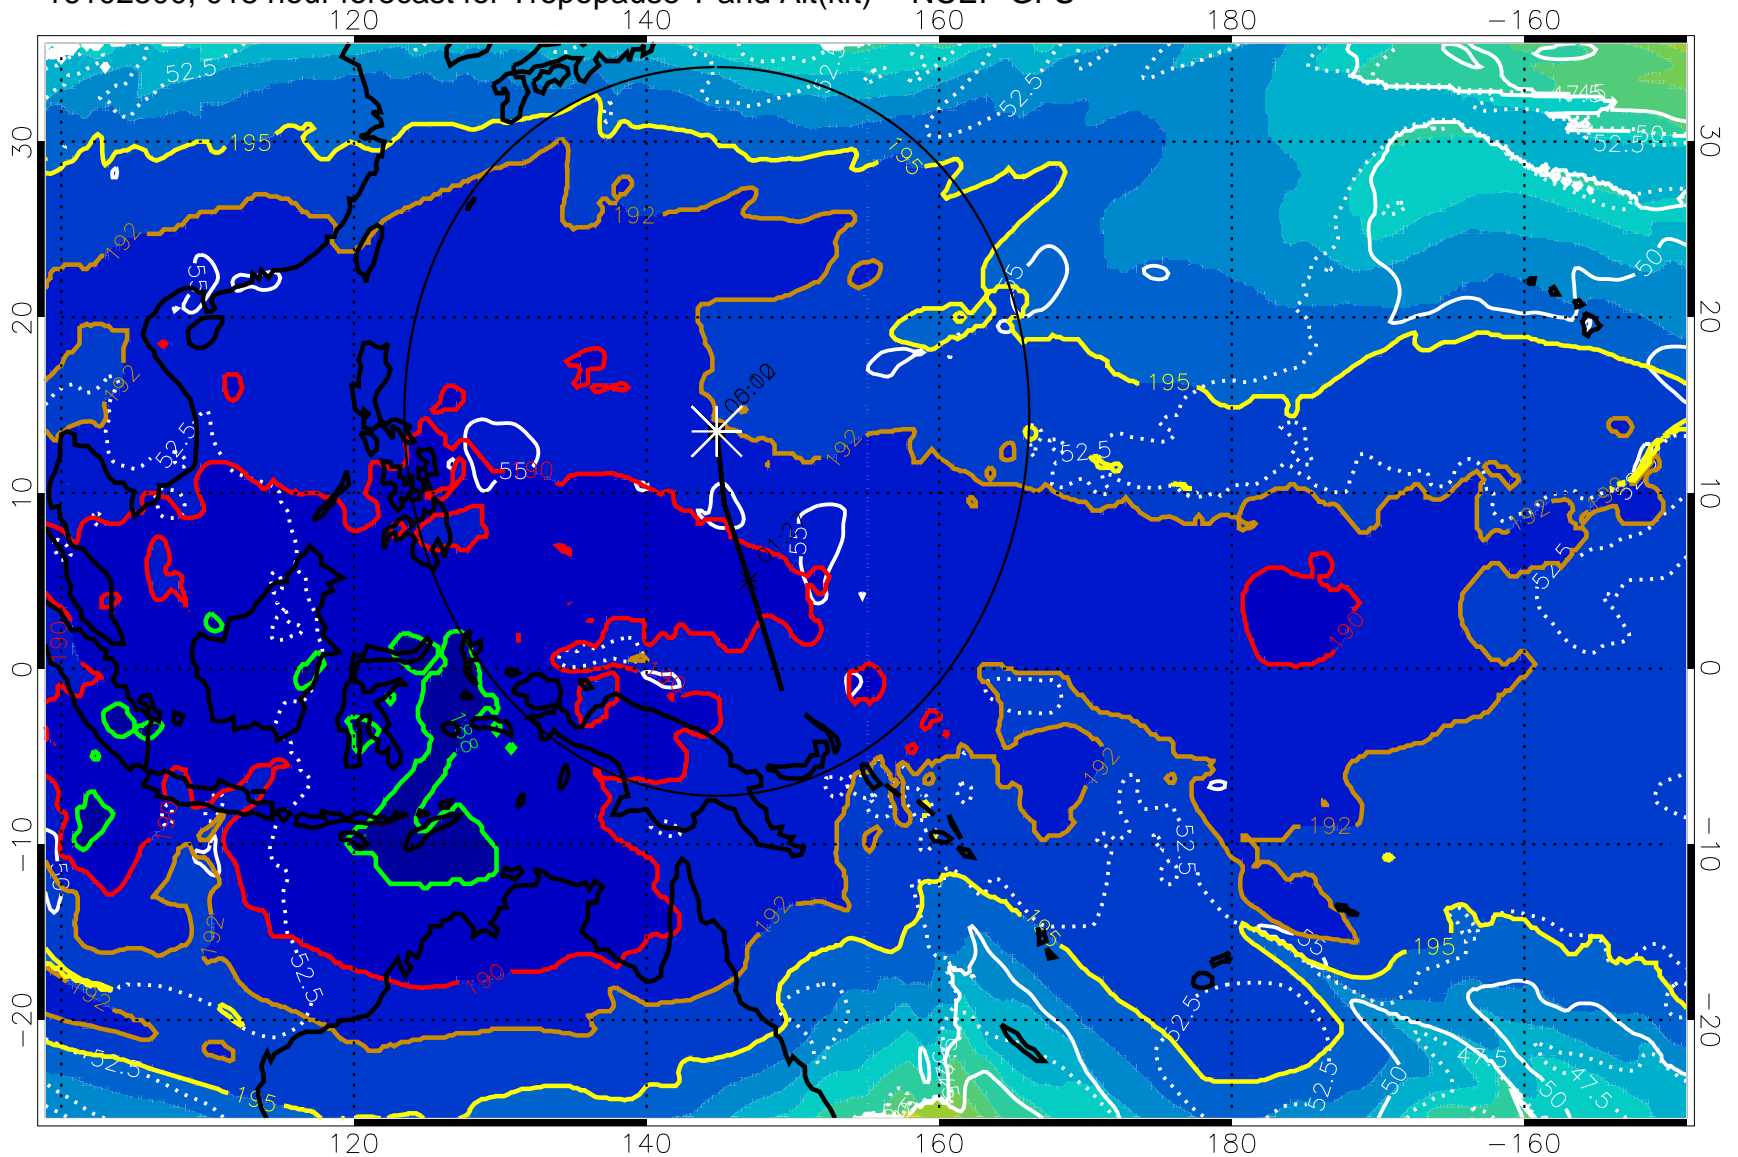

16102418, 012 hour forecast for Tropopause T and Alt(kft) -- NCEP GFS

190      200      210      220      230  
Tropopause T, K

Tropopause Altitude in kft (white)

192.5K Isotherm    195K Isotherm  
187.5K Isotherm    190K Isotherm

Range ring of 2304 km

16102500, 018 hour forecast for Tropopause T and Alt(kft) -- NCEP GFS

190 200 210 220 230

Tropopause T, K

Tropopause Altitude in kft (white)

192.5K Isotherm 195K Isotherm

187.5K Isotherm 190K Isotherm