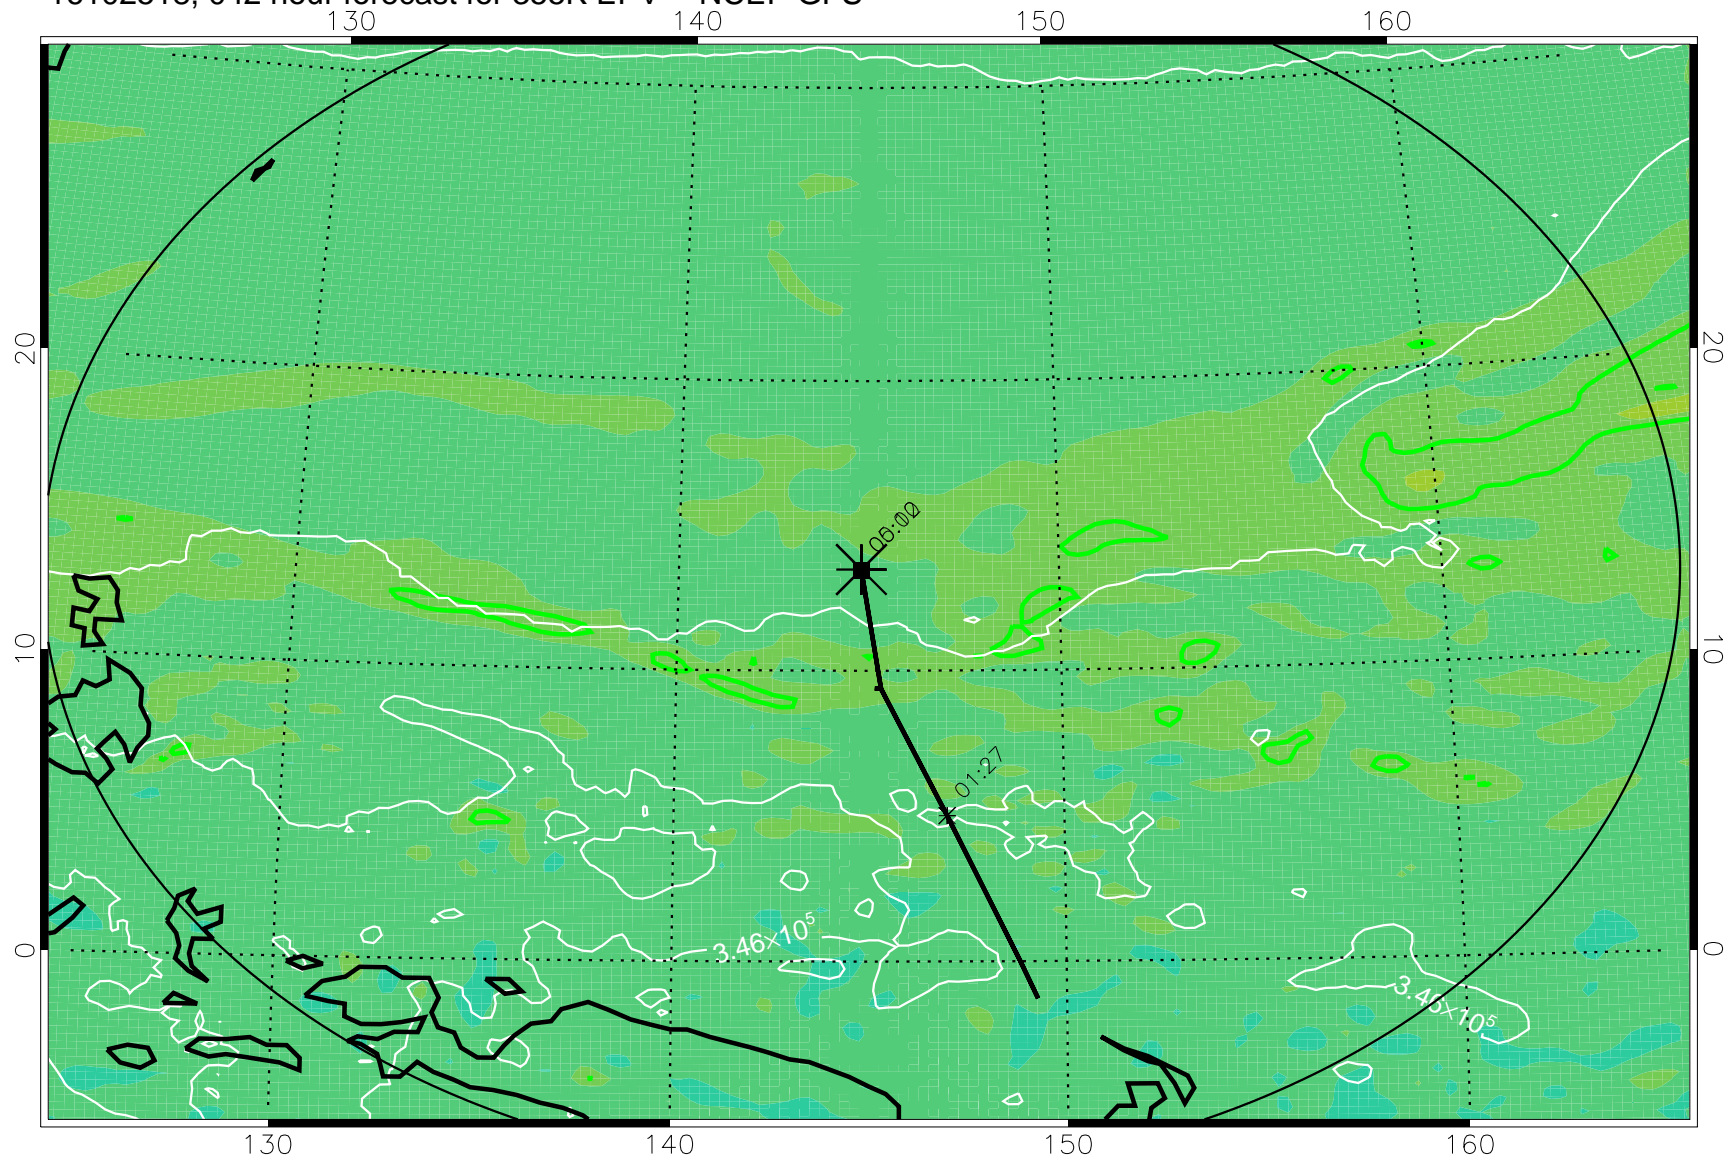

16102506, 030 hour forecast for 355K EPV -- NCEP GFS

355K Montgomery Streamfunction, white
EPV Tropopause (2 PVU) Position
Range ring of 2304 km

16102512, 036 hour forecast for 355K EPV -- NCEP GFS

355K Montgomery Streamfunction, white
EPV Tropopause (2 PVU) Position
Range ring of 2304 km

16102518, 042 hour forecast for 355K EPV -- NCEP GFS

355K Montgomery Streamfunction, white
EPV Tropopause (2 PVU) Position
Range ring of 2304 km

16102600, 048 hour forecast for 355K EPV -- NCEP GFS

355K Montgomery Streamfunction, white
EPV Tropopause (2 PVU) Position
Range ring of 2304 km

16102606, 054 hour forecast for 355K EPV -- NCEP GFS

355K Montgomery Streamfunction, white
EPV Tropopause (2 PVU) Position
Range ring of 2304 km

16102612, 060 hour forecast for 355K EPV -- NCEP GFS

355K Montgomery Streamfunction, white
EPV Tropopause (2 PVU) Position
Range ring of 2304 km

16102618, 066 hour forecast for 355K EPV -- NCEP GFS

355K Montgomery Streamfunction, white
EPV Tropopause (2 PVU) Position
Range ring of 2304 km

16102700, 072 hour forecast for 355K EPV -- NCEP GFS

355K Montgomery Streamfunction, white
EPV Tropopause (2 PVU) Position
Range ring of 2304 km