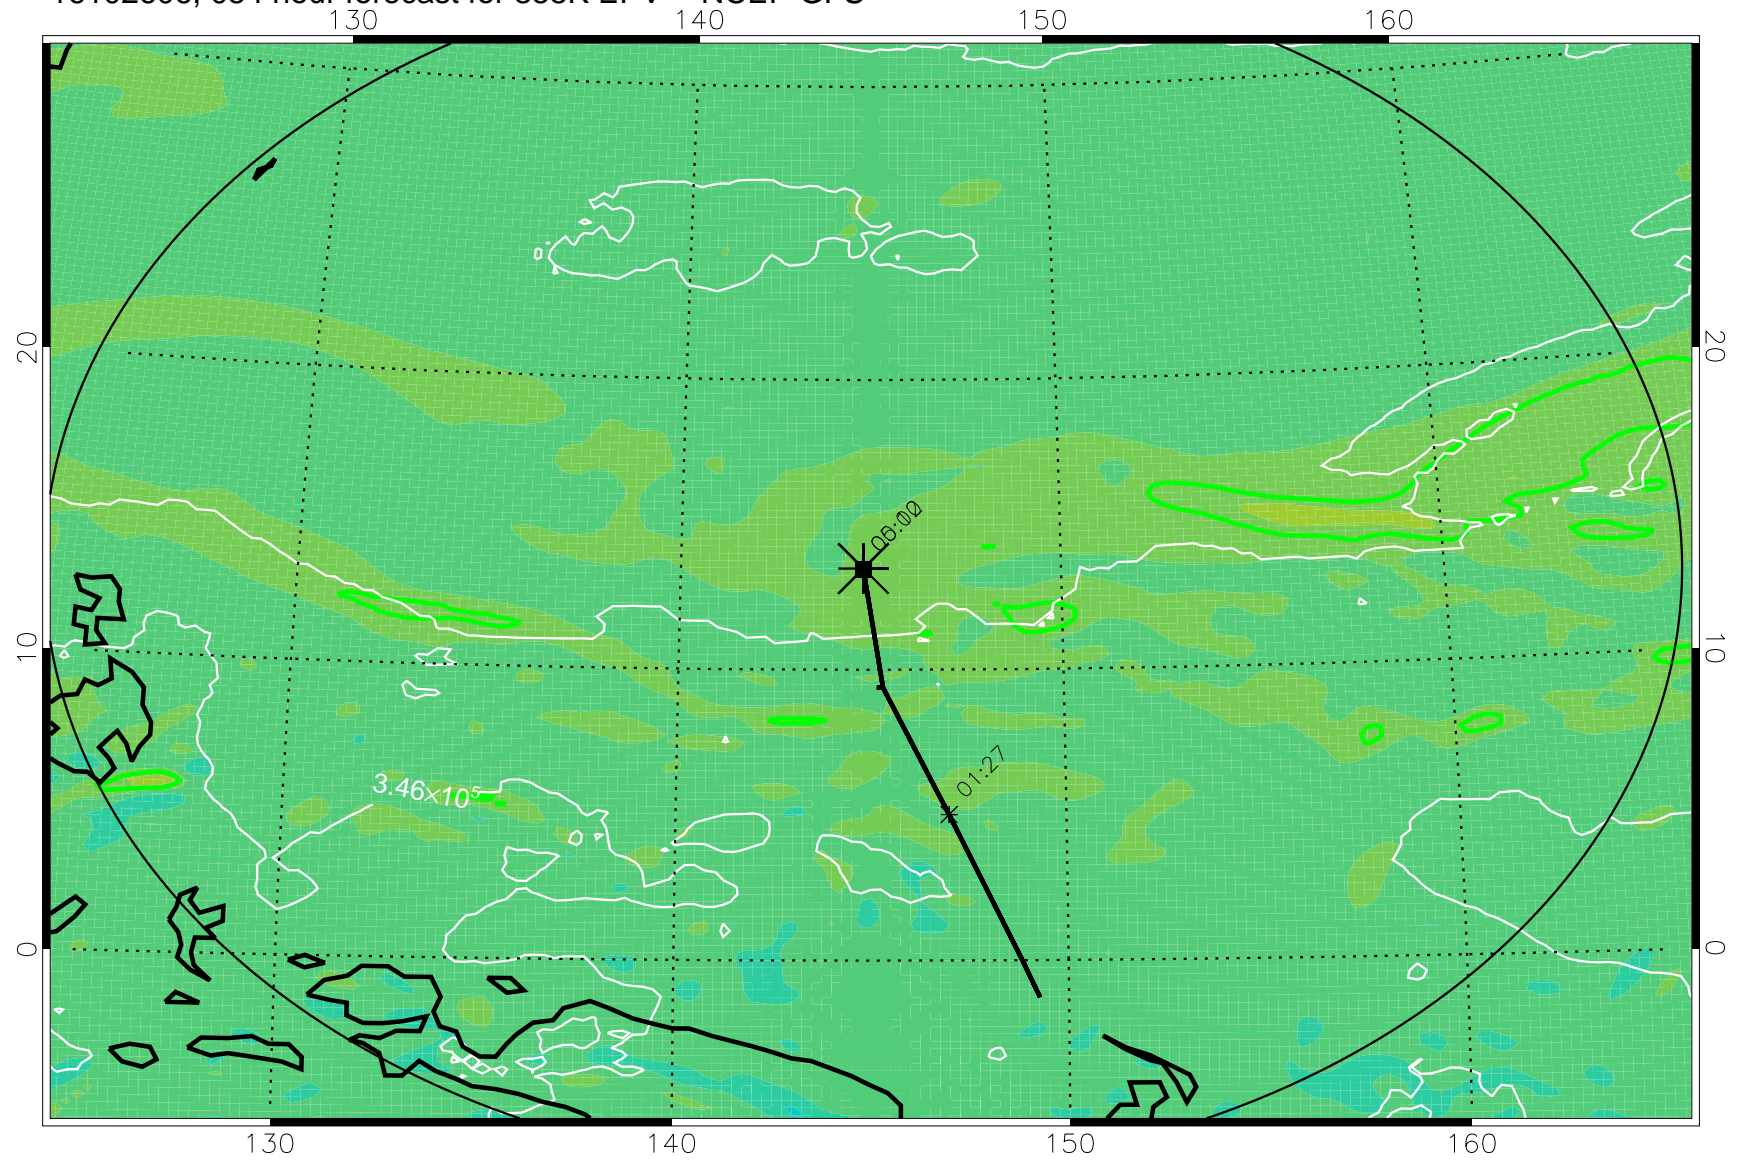

16102518, 042 hour forecast for 355K EPV -- NCEP GFS

355K Montgomery Streamfunction, white
EPV Tropopause (2 PVU) Position
Range ring of 2304 km

16102600, 048 hour forecast for 355K EPV -- NCEP GFS

355K Montgomery Streamfunction, white
EPV Tropopause (2 PVU) Position
Range ring of 2304 km

16102606, 054 hour forecast for 355K EPV -- NCEP GFS

355K Montgomery Streamfunction, white
EPV Tropopause (2 PVU) Position
Range ring of 2304 km

16102612, 060 hour forecast for 355K EPV -- NCEP GFS

355K Montgomery Streamfunction, white
EPV Tropopause (2 PVU) Position
Range ring of 2304 km

16102618, 066 hour forecast for 355K EPV -- NCEP GFS

355K Montgomery Streamfunction, white
EPV Tropopause (2 PVU) Position
Range ring of 2304 km

16102700, 072 hour forecast for 355K EPV -- NCEP GFS

355K Montgomery Streamfunction, white
EPV Tropopause (2 PVU) Position
Range ring of 2304 km

16102706, 078 hour forecast for 355K EPV -- NCEP GFS

355K Montgomery Streamfunction, white
EPV Tropopause (2 PVU) Position
Range ring of 2304 km

16102712, 084 hour forecast for 355K EPV -- NCEP GFS

355K Montgomery Streamfunction, white
EPV Tropopause (2 PVU) Position
Range ring of 2304 km