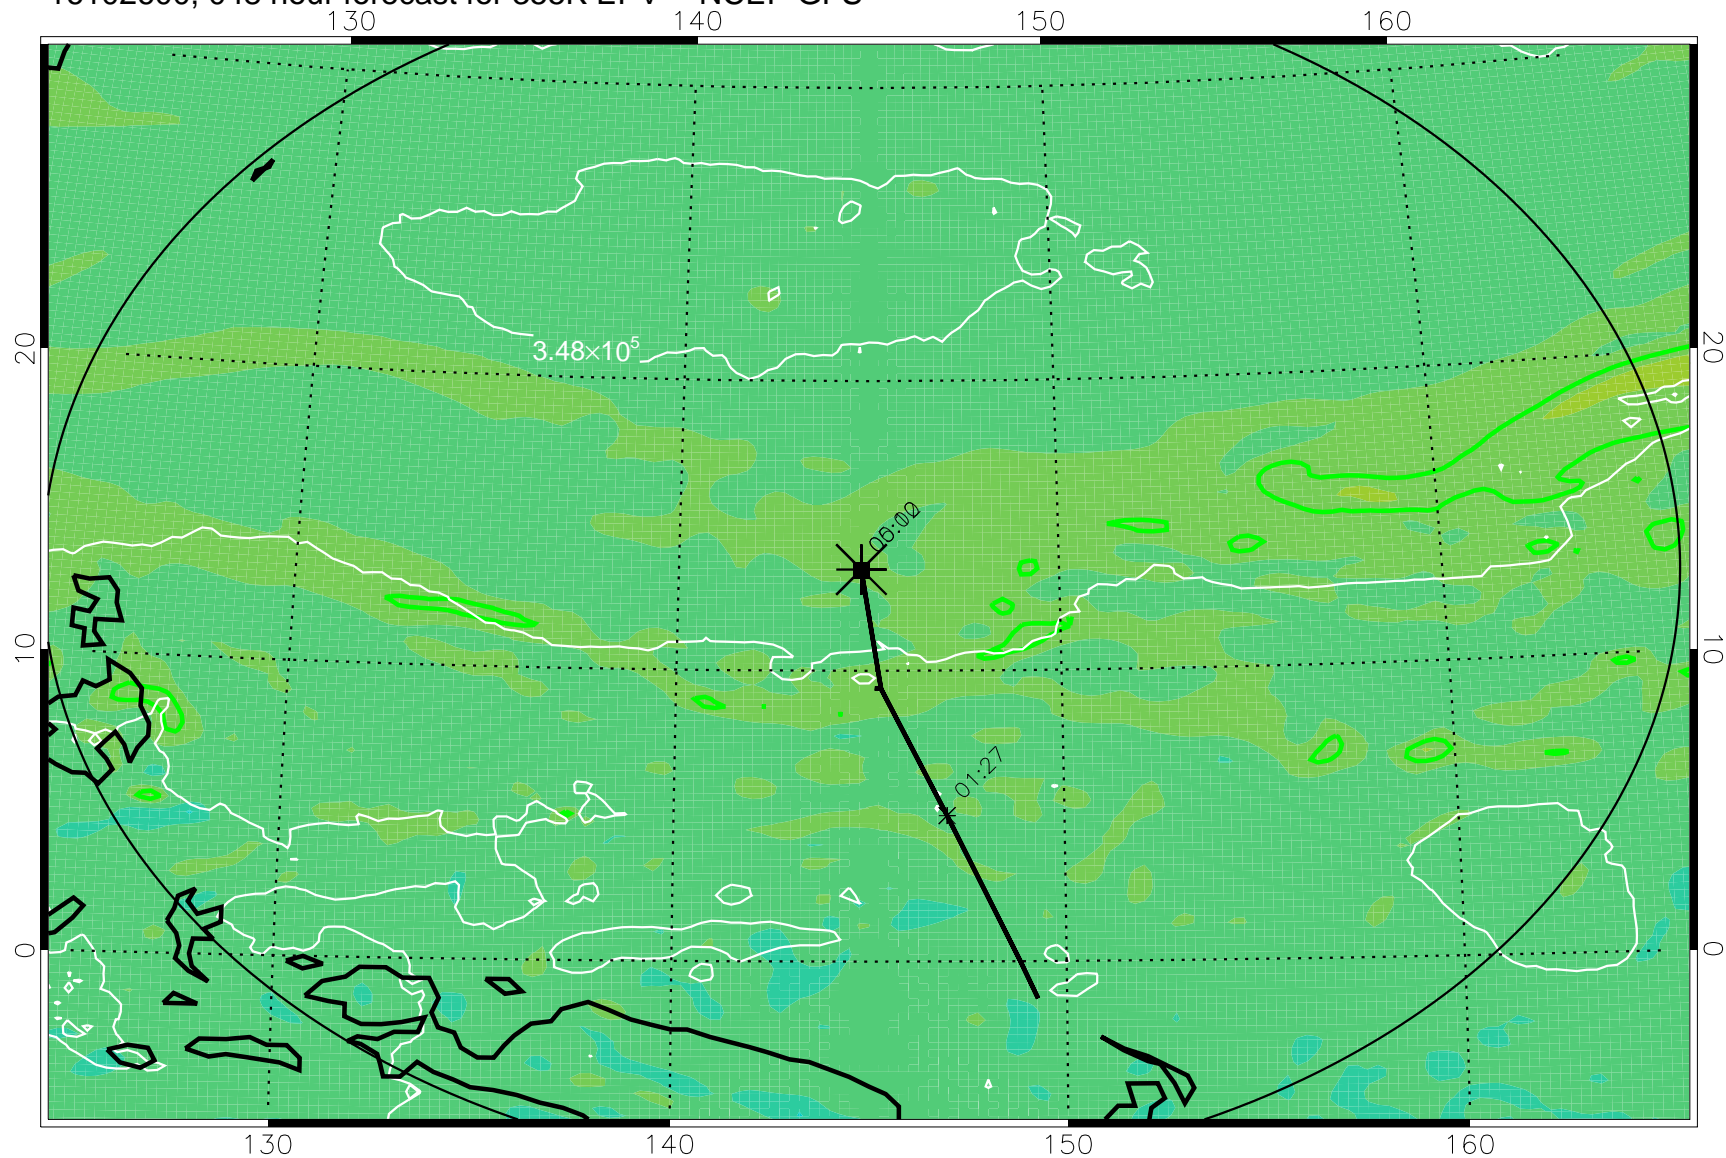

16102506, 030 hour forecast for 355K EPV -- NCEP GFS

355K Montgomery Streamfunction, white
EPV Tropopause (2 PVU) Position
Range ring of 2304 km

16102512, 036 hour forecast for 355K EPV -- NCEP GFS

355K Montgomery Streamfunction, white
EPV Tropopause (2 PVU) Position
Range ring of 2304 km

16102518, 042 hour forecast for 355K EPV -- NCEP GFS

355K Montgomery Streamfunction, white
EPV Tropopause (2 PVU) Position
Range ring of 2304 km

16102600, 048 hour forecast for 355K EPV -- NCEP GFS

355K Montgomery Streamfunction, white
EPV Tropopause (2 PVU) Position
Range ring of 2304 km

16102606, 054 hour forecast for 355K EPV -- NCEP GFS

355K Montgomery Streamfunction, white
EPV Tropopause (2 PVU) Position
Range ring of 2304 km

16102612, 060 hour forecast for 355K EPV -- NCEP GFS

355K Montgomery Streamfunction, white
EPV Tropopause (2 PVU) Position
Range ring of 2304 km

16102618, 066 hour forecast for 355K EPV -- NCEP GFS

355K Montgomery Streamfunction, white
EPV Tropopause (2 PVU) Position
Range ring of 2304 km

16102700, 072 hour forecast for 355K EPV -- NCEP GFS

355K Montgomery Streamfunction, white
EPV Tropopause (2 PVU) Position
Range ring of 2304 km