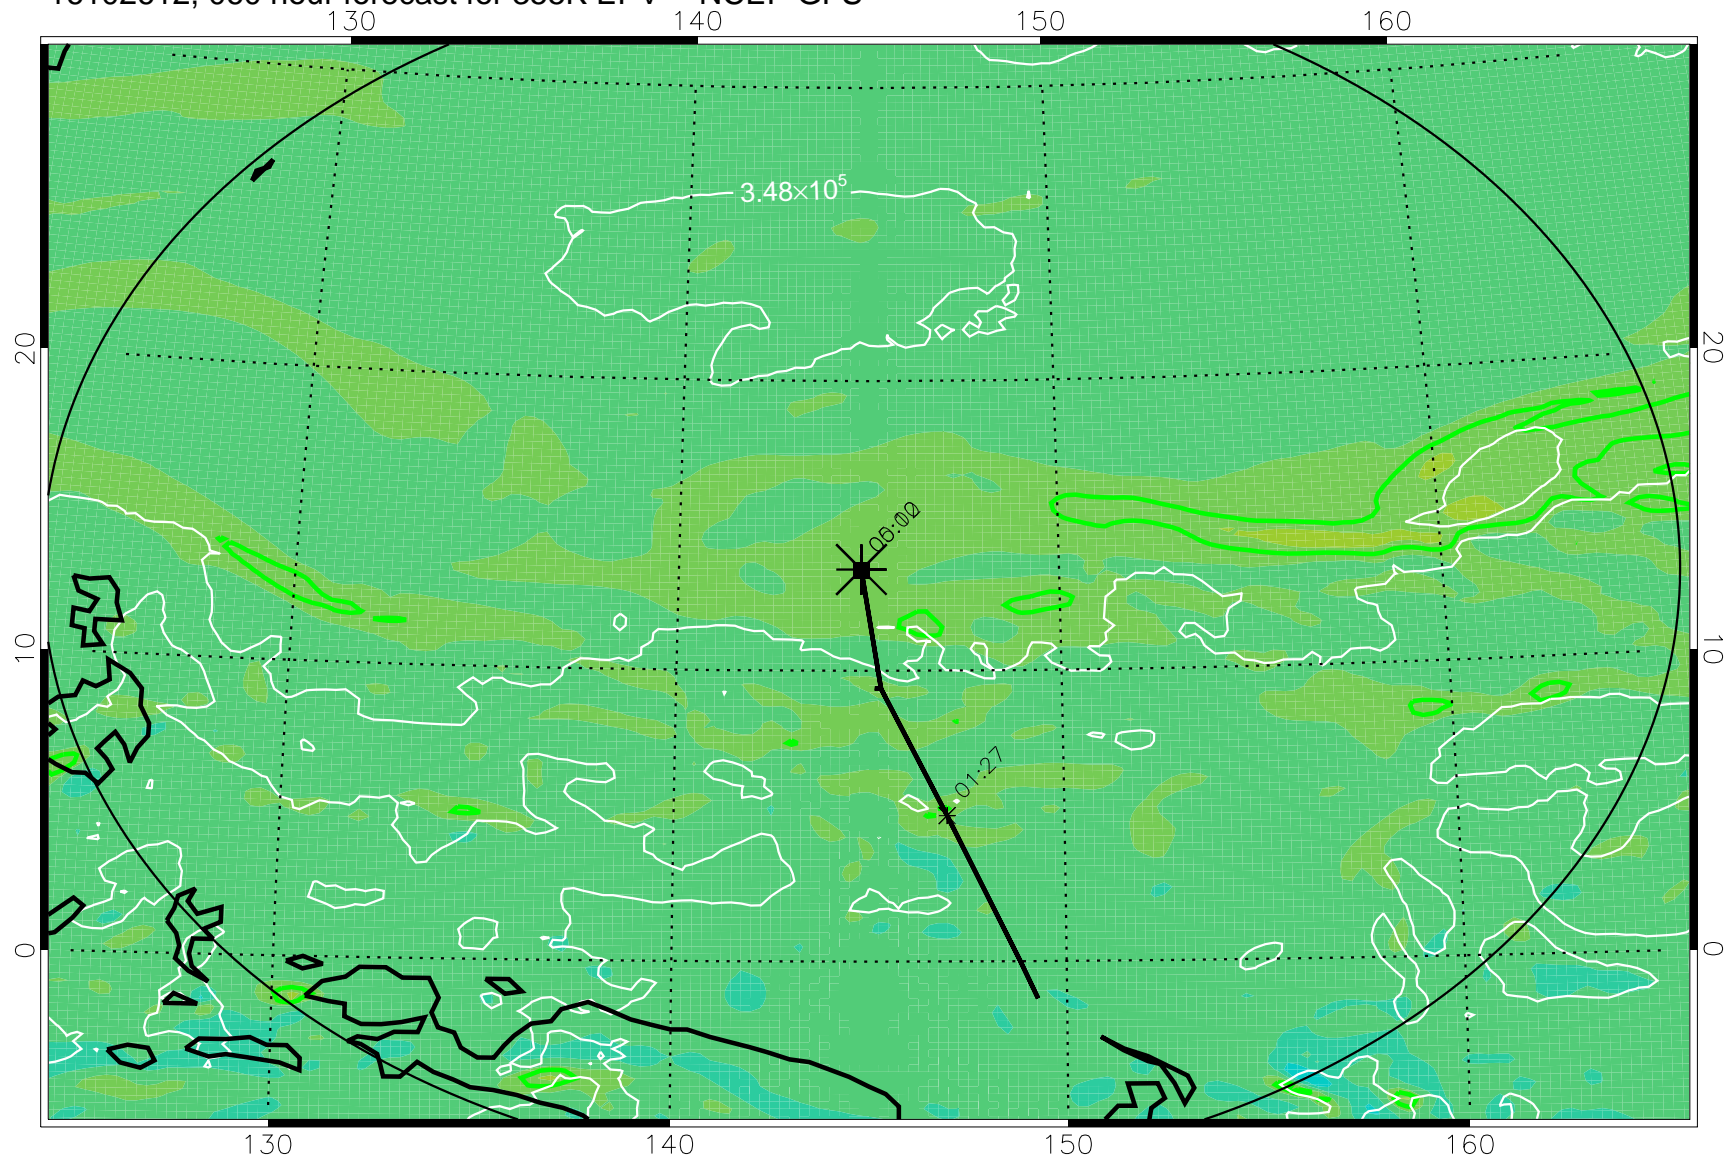

16102518, 042 hour forecast for 355K EPV -- NCEP GFS

355K Montgomery Streamfunction, white
EPV Tropopause (2 PVU) Position
Range ring of 2304 km

16102600, 048 hour forecast for 355K EPV -- NCEP GFS

355K Montgomery Streamfunction, white
EPV Tropopause (2 PVU) Position
Range ring of 2304 km

16102606, 054 hour forecast for 355K EPV -- NCEP GFS

355K Montgomery Streamfunction, white
EPV Tropopause (2 PVU) Position
Range ring of 2304 km

16102612, 060 hour forecast for 355K EPV -- NCEP GFS

355K Montgomery Streamfunction, white
EPV Tropopause (2 PVU) Position
Range ring of 2304 km

16102618, 066 hour forecast for 355K EPV -- NCEP GFS

355K Montgomery Streamfunction, white
EPV Tropopause (2 PVU) Position
Range ring of 2304 km

16102700, 072 hour forecast for 355K EPV -- NCEP GFS

355K Montgomery Streamfunction, white
EPV Tropopause (2 PVU) Position
Range ring of 2304 km

16102706, 078 hour forecast for 355K EPV -- NCEP GFS

355K Montgomery Streamfunction, white
EPV Tropopause (2 PVU) Position
Range ring of 2304 km

16102712, 084 hour forecast for 355K EPV -- NCEP GFS

355K Montgomery Streamfunction, white
EPV Tropopause (2 PVU) Position
Range ring of 2304 km