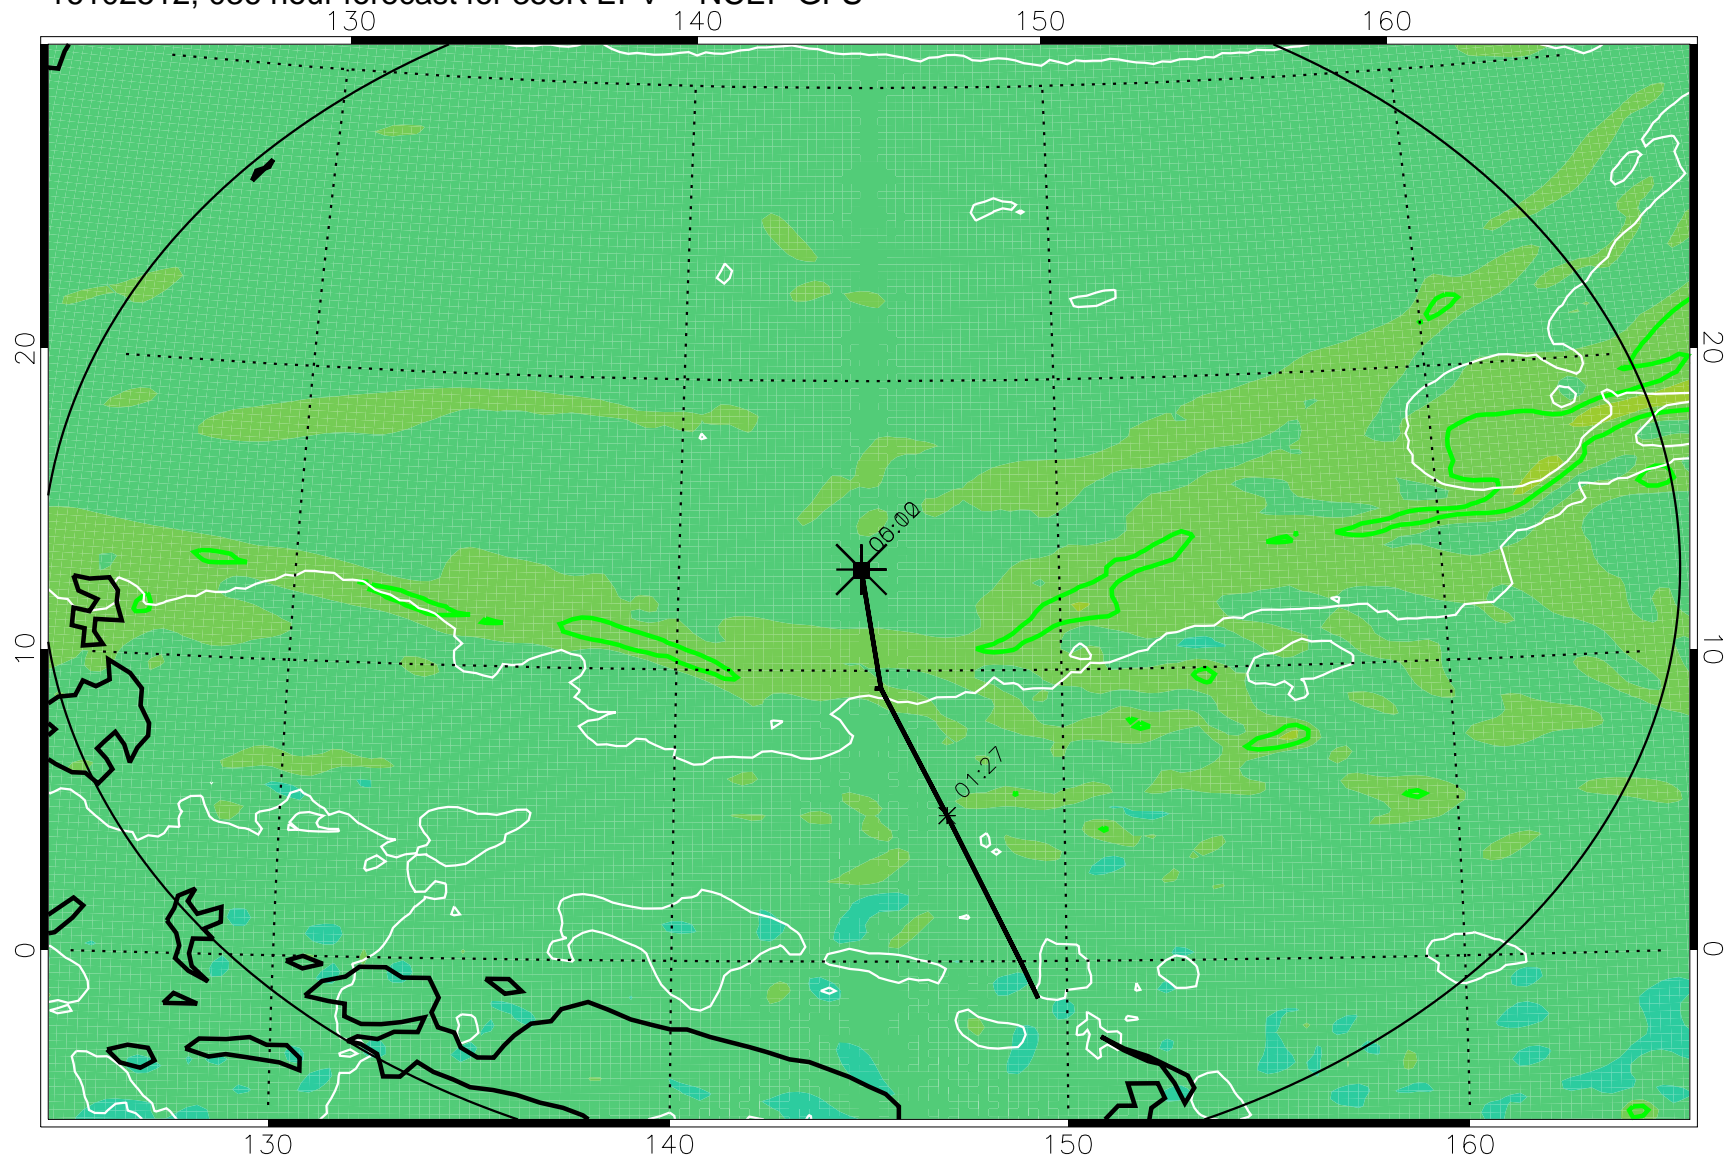

16102418, 018 hour forecast for 355K EPV -- NCEP GFS

355K Montgomery Streamfunction, white
EPV Tropopause (2 PVU) Position
Range ring of 2304 km

16102500, 024 hour forecast for 355K EPV -- NCEP GFS

355K Montgomery Streamfunction, white
EPV Tropopause (2 PVU) Position
Range ring of 2304 km

16102506, 030 hour forecast for 355K EPV -- NCEP GFS

355K Montgomery Streamfunction, white
EPV Tropopause (2 PVU) Position
Range ring of 2304 km

16102512, 036 hour forecast for 355K EPV -- NCEP GFS

355K Montgomery Streamfunction, white
EPV Tropopause (2 PVU) Position
Range ring of 2304 km

16102518, 042 hour forecast for 355K EPV -- NCEP GFS

355K Montgomery Streamfunction, white
EPV Tropopause (2 PVU) Position
Range ring of 2304 km

16102600, 048 hour forecast for 355K EPV -- NCEP GFS

355K Montgomery Streamfunction, white
EPV Tropopause (2 PVU) Position
Range ring of 2304 km

16102606, 054 hour forecast for 355K EPV -- NCEP GFS

355K Montgomery Streamfunction, white
EPV Tropopause (2 PVU) Position
Range ring of 2304 km

16102612, 060 hour forecast for 355K EPV -- NCEP GFS

355K Montgomery Streamfunction, white
EPV Tropopause (2 PVU) Position
Range ring of 2304 km