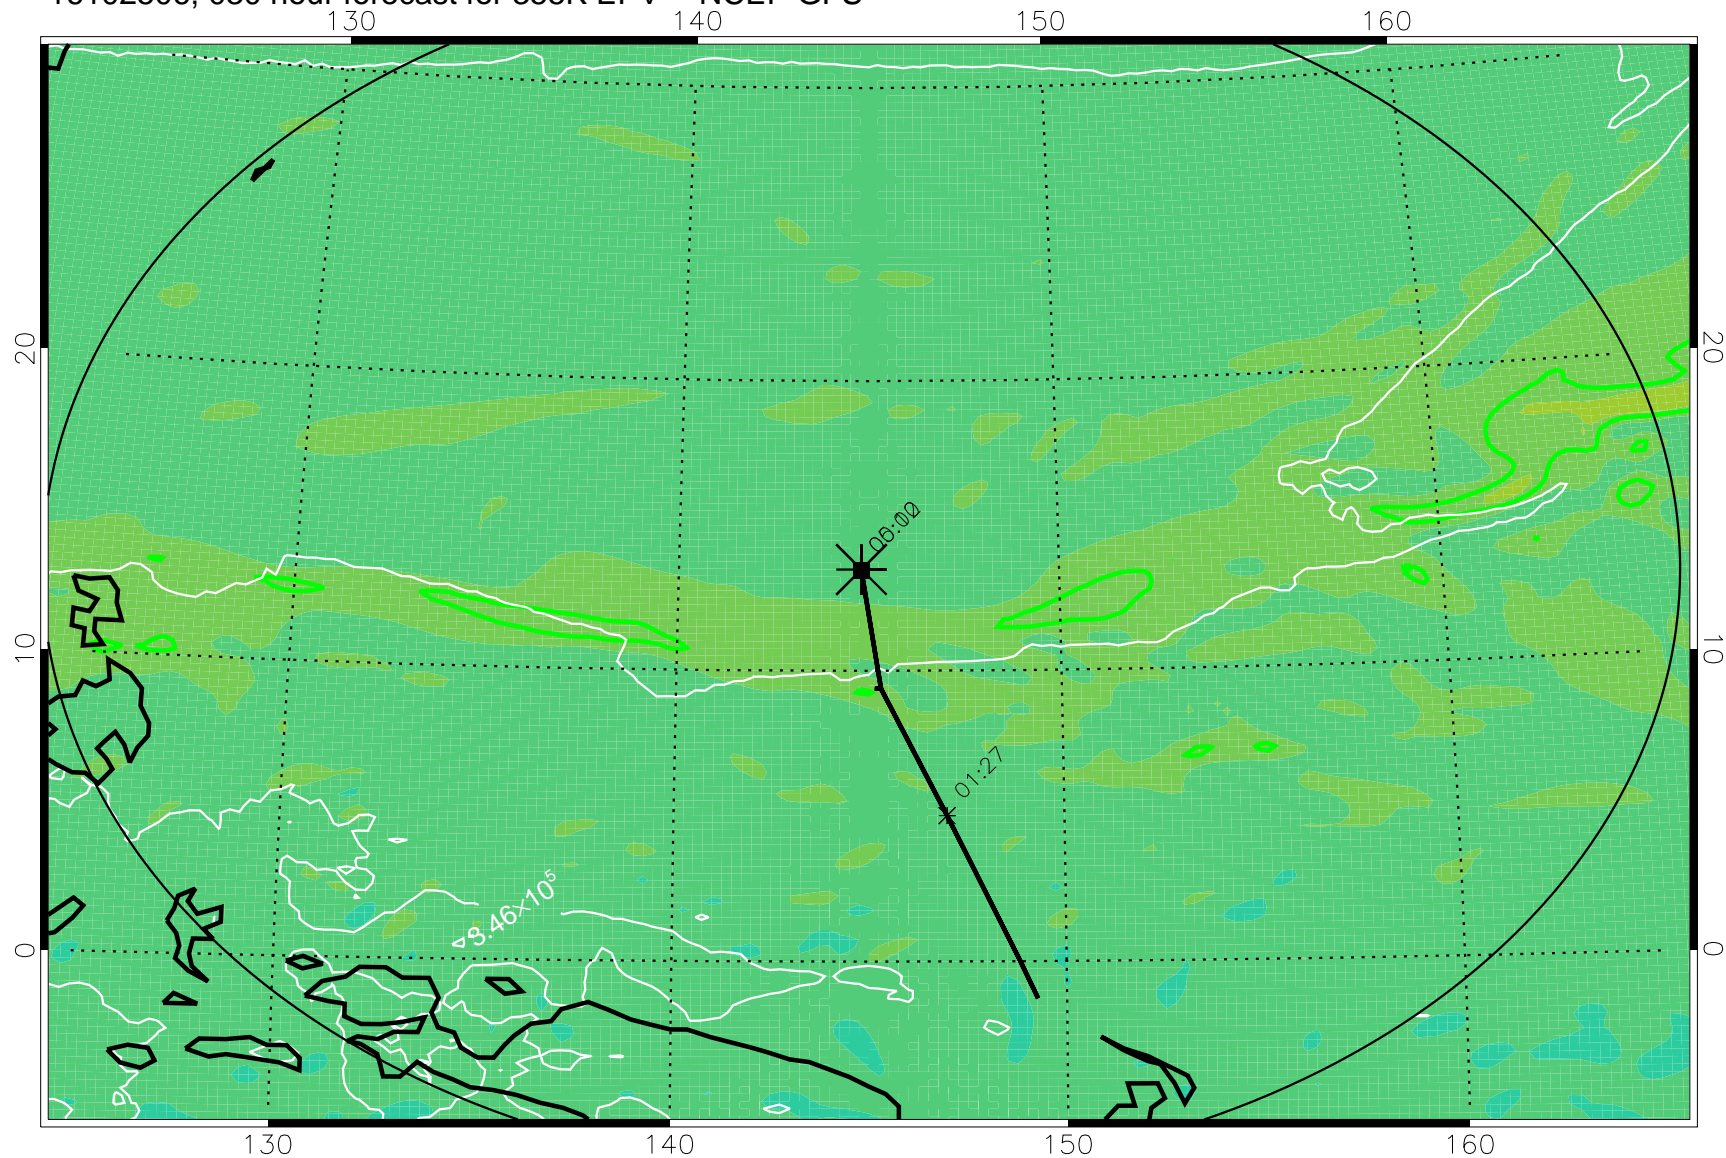

16102418, 018 hour forecast for 355K EPV -- NCEP GFS

355K Montgomery Streamfunction, white
EPV Tropopause (2 PVU) Position
Range ring of 2304 km

16102500, 024 hour forecast for 355K EPV -- NCEP GFS

355K Montgomery Streamfunction, white
EPV Tropopause (2 PVU) Position
Range ring of 2304 km

16102506, 030 hour forecast for 355K EPV -- NCEP GFS

355K Montgomery Streamfunction, white
EPV Tropopause (2 PVU) Position
Range ring of 2304 km

16102512, 036 hour forecast for 355K EPV -- NCEP GFS

355K Montgomery Streamfunction, white
EPV Tropopause (2 PVU) Position
Range ring of 2304 km

16102518, 042 hour forecast for 355K EPV -- NCEP GFS

355K Montgomery Streamfunction, white
EPV Tropopause (2 PVU) Position
Range ring of 2304 km

16102600, 048 hour forecast for 355K EPV -- NCEP GFS

355K Montgomery Streamfunction, white
EPV Tropopause (2 PVU) Position
Range ring of 2304 km

16102606, 054 hour forecast for 355K EPV -- NCEP GFS

355K Montgomery Streamfunction, white
EPV Tropopause (2 PVU) Position
Range ring of 2304 km

16102612, 060 hour forecast for 355K EPV -- NCEP GFS

355K Montgomery Streamfunction, white
EPV Tropopause (2 PVU) Position
Range ring of 2304 km