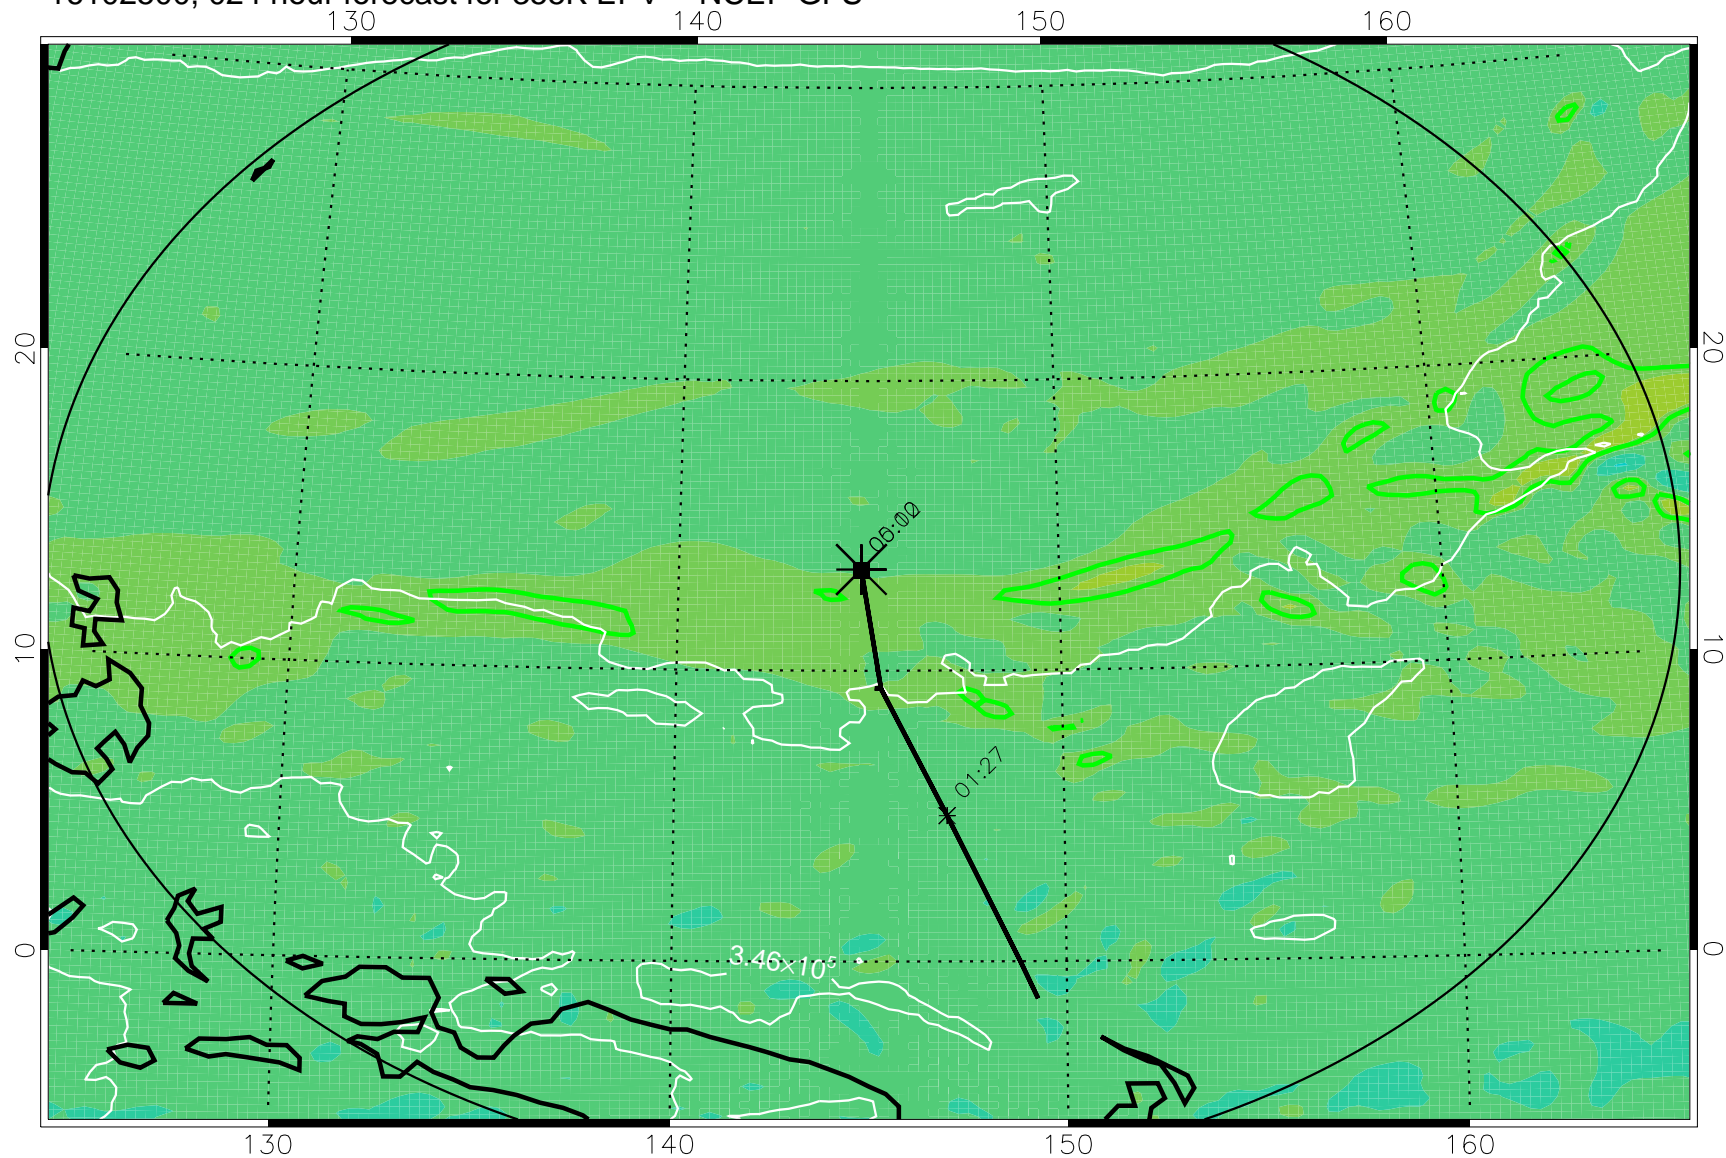

16102406, 006 hour forecast for 355K EPV -- NCEP GFS

355K Montgomery Streamfunction, white
EPV Tropopause (2 PVU) Position
Range ring of 2304 km

16102412, 012 hour forecast for 355K EPV -- NCEP GFS

355K Montgomery Streamfunction, white
EPV Tropopause (2 PVU) Position
Range ring of 2304 km

16102418, 018 hour forecast for 355K EPV -- NCEP GFS

355K Montgomery Streamfunction, white
EPV Tropopause (2 PVU) Position
Range ring of 2304 km

16102500, 024 hour forecast for 355K EPV -- NCEP GFS

355K Montgomery Streamfunction, white
EPV Tropopause (2 PVU) Position
Range ring of 2304 km

16102506, 030 hour forecast for 355K EPV -- NCEP GFS

355K Montgomery Streamfunction, white
EPV Tropopause (2 PVU) Position
Range ring of 2304 km

16102512, 036 hour forecast for 355K EPV -- NCEP GFS

355K Montgomery Streamfunction, white
EPV Tropopause (2 PVU) Position
Range ring of 2304 km

16102518, 042 hour forecast for 355K EPV -- NCEP GFS

355K Montgomery Streamfunction, white
EPV Tropopause (2 PVU) Position
Range ring of 2304 km

16102600, 048 hour forecast for 355K EPV -- NCEP GFS

355K Montgomery Streamfunction, white
EPV Tropopause (2 PVU) Position
Range ring of 2304 km