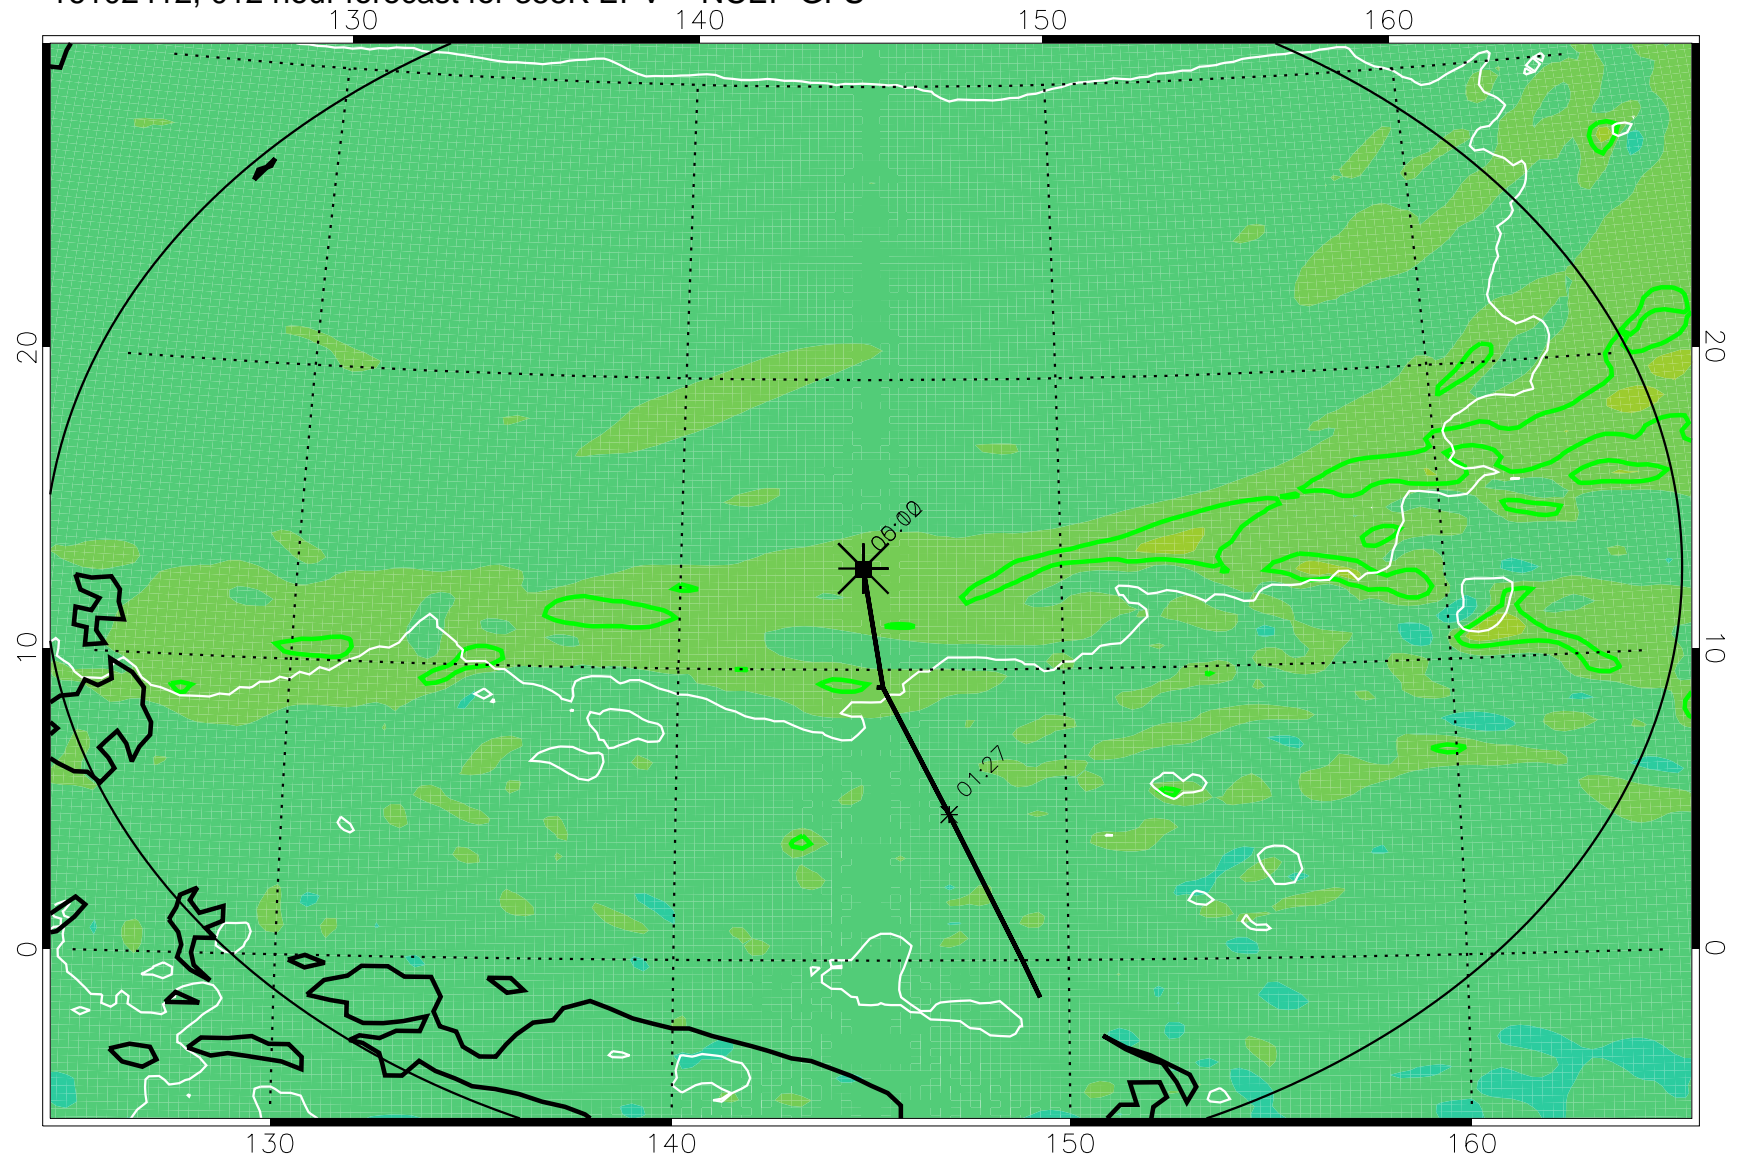

16102406, 006 hour forecast for 355K EPV -- NCEP GFS

355K Montgomery Streamfunction, white
EPV Tropopause (2 PVU) Position
Range ring of 2304 km

16102412, 012 hour forecast for 355K EPV -- NCEP GFS

355K Montgomery Streamfunction, white
EPV Tropopause (2 PVU) Position
Range ring of 2304 km

16102418, 018 hour forecast for 355K EPV -- NCEP GFS

355K Montgomery Streamfunction, white
EPV Tropopause (2 PVU) Position
Range ring of 2304 km

16102500, 024 hour forecast for 355K EPV -- NCEP GFS

355K Montgomery Streamfunction, white
EPV Tropopause (2 PVU) Position
Range ring of 2304 km

16102506, 030 hour forecast for 355K EPV -- NCEP GFS

355K Montgomery Streamfunction, white
EPV Tropopause (2 PVU) Position
Range ring of 2304 km

16102512, 036 hour forecast for 355K EPV -- NCEP GFS

355K Montgomery Streamfunction, white
EPV Tropopause (2 PVU) Position
Range ring of 2304 km

16102518, 042 hour forecast for 355K EPV -- NCEP GFS

355K Montgomery Streamfunction, white
EPV Tropopause (2 PVU) Position
Range ring of 2304 km

16102600, 048 hour forecast for 355K EPV -- NCEP GFS

355K Montgomery Streamfunction, white
EPV Tropopause (2 PVU) Position
Range ring of 2304 km