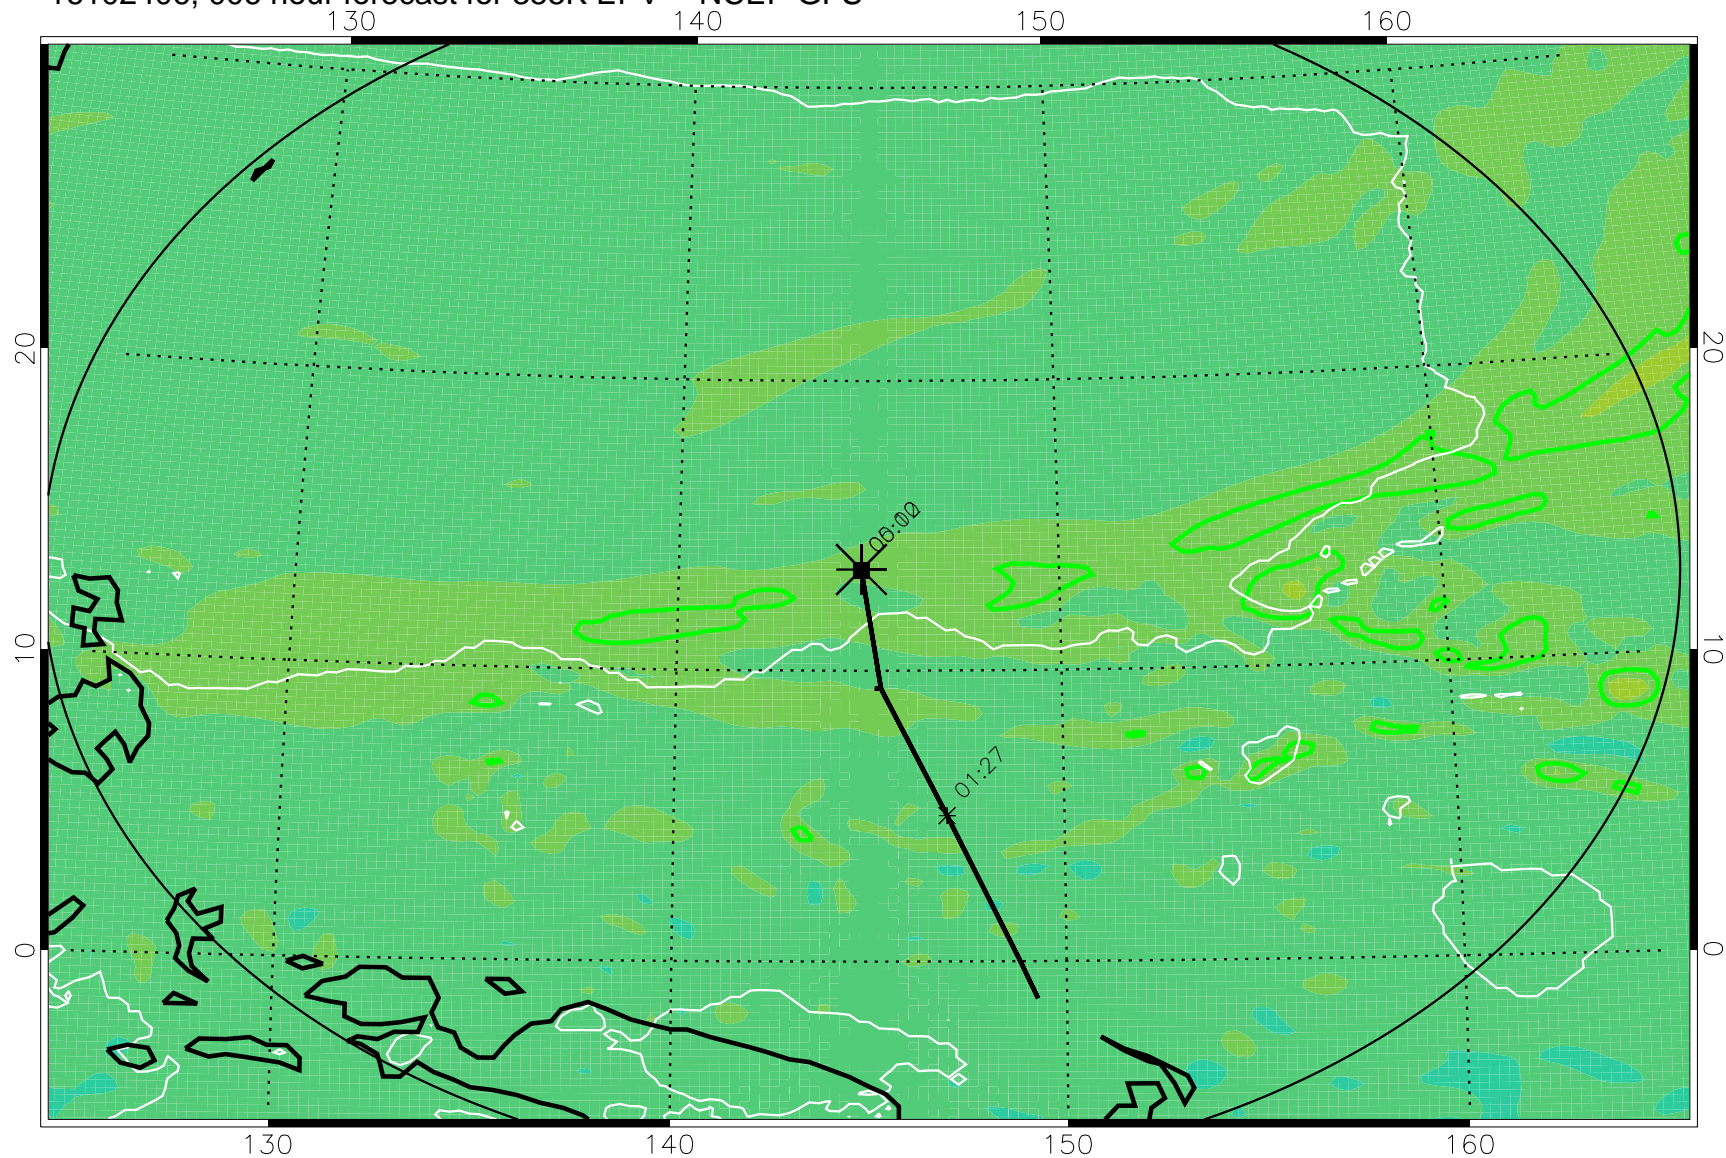

16102406, 006 hour forecast for 355K EPV -- NCEP GFS

355K Montgomery Streamfunction, white
EPV Tropopause (2 PVU) Position
Range ring of 2304 km

16102412, 012 hour forecast for 355K EPV -- NCEP GFS

355K Montgomery Streamfunction, white
EPV Tropopause (2 PVU) Position
Range ring of 2304 km

16102418, 018 hour forecast for 355K EPV -- NCEP GFS

355K Montgomery Streamfunction, white
EPV Tropopause (2 PVU) Position
Range ring of 2304 km

16102500, 024 hour forecast for 355K EPV -- NCEP GFS

355K Montgomery Streamfunction, white
EPV Tropopause (2 PVU) Position
Range ring of 2304 km

16102506, 030 hour forecast for 355K EPV -- NCEP GFS

355K Montgomery Streamfunction, white
EPV Tropopause (2 PVU) Position
Range ring of 2304 km

16102512, 036 hour forecast for 355K EPV -- NCEP GFS

355K Montgomery Streamfunction, white
EPV Tropopause (2 PVU) Position
Range ring of 2304 km

16102518, 042 hour forecast for 355K EPV -- NCEP GFS

355K Montgomery Streamfunction, white
EPV Tropopause (2 PVU) Position
Range ring of 2304 km

16102600, 048 hour forecast for 355K EPV -- NCEP GFS

355K Montgomery Streamfunction, white
EPV Tropopause (2 PVU) Position
Range ring of 2304 km