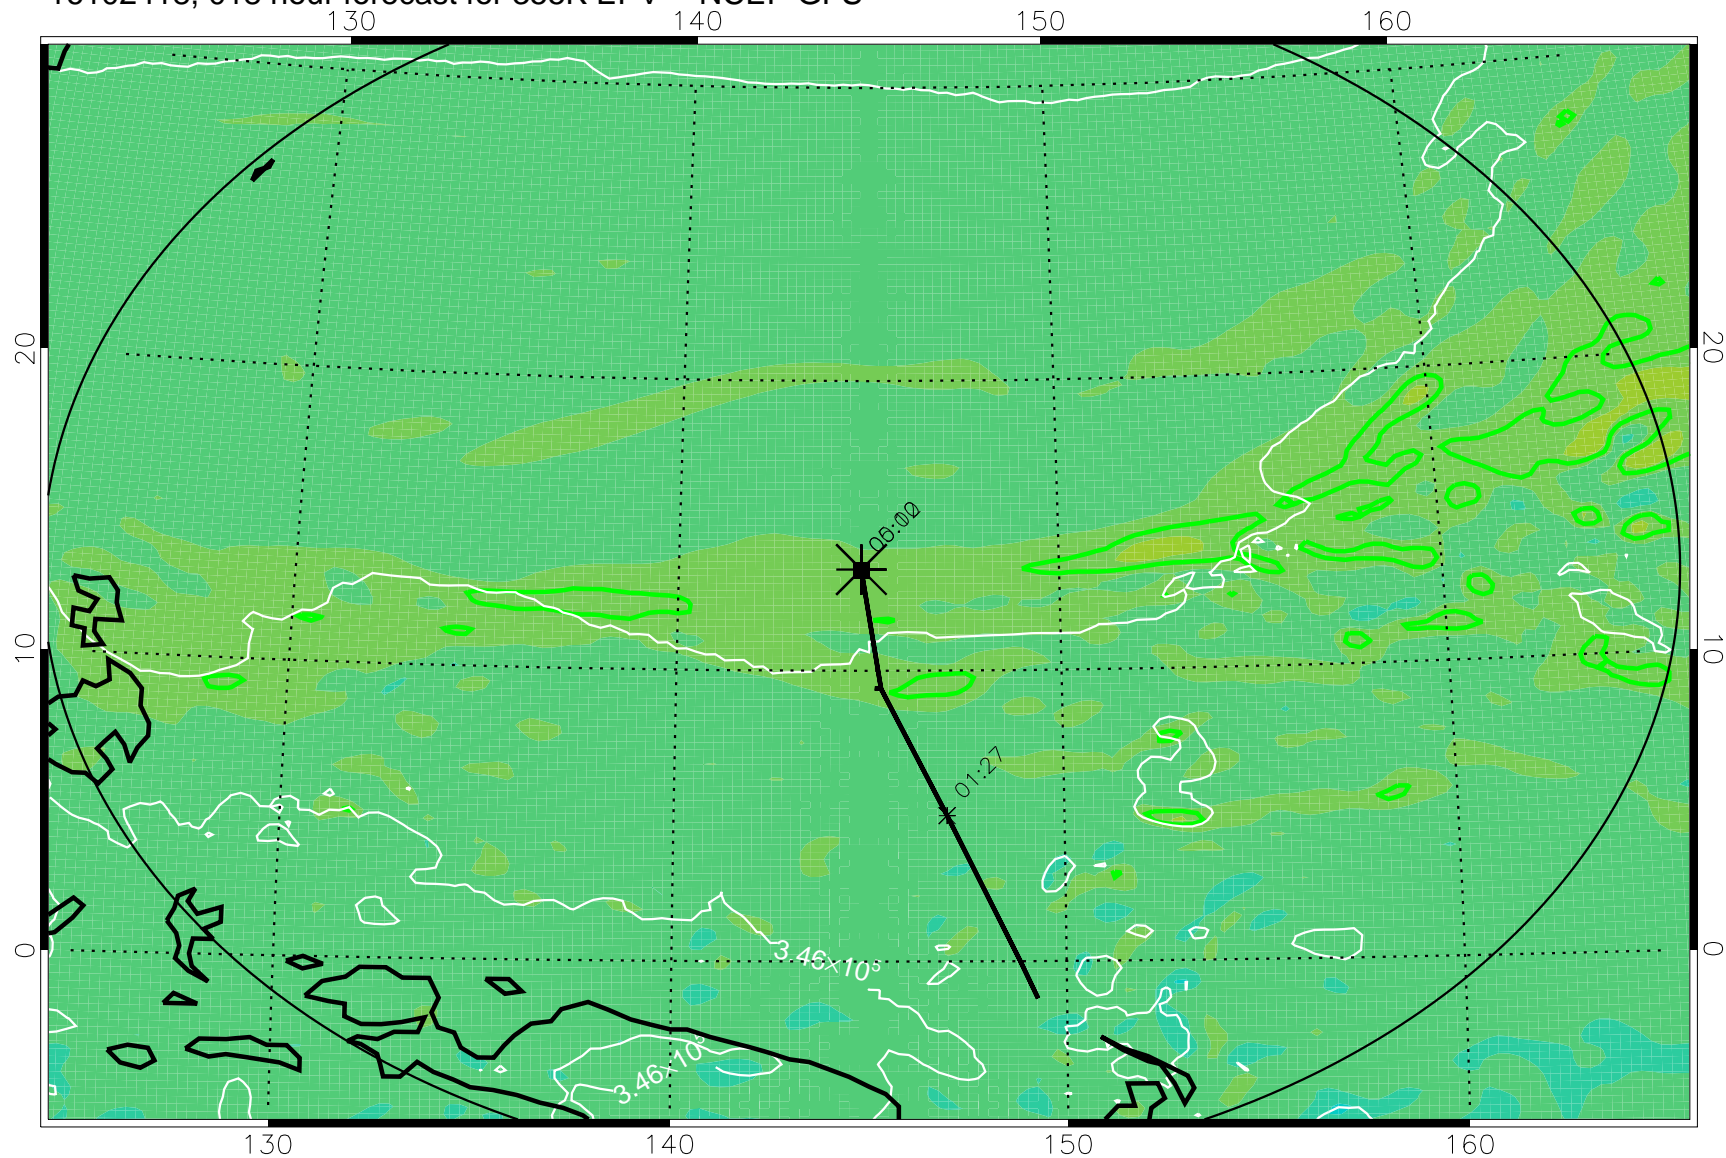

16102406, 006 hour forecast for 355K EPV -- NCEP GFS

355K Montgomery Streamfunction, white
EPV Tropopause (2 PVU) Position
Range ring of 2304 km

16102412, 012 hour forecast for 355K EPV -- NCEP GFS

355K Montgomery Streamfunction, white
EPV Tropopause (2 PVU) Position
Range ring of 2304 km

16102418, 018 hour forecast for 355K EPV -- NCEP GFS

355K Montgomery Streamfunction, white
EPV Tropopause (2 PVU) Position
Range ring of 2304 km

16102500, 024 hour forecast for 355K EPV -- NCEP GFS

355K Montgomery Streamfunction, white
EPV Tropopause (2 PVU) Position
Range ring of 2304 km

16102506, 030 hour forecast for 355K EPV -- NCEP GFS

355K Montgomery Streamfunction, white
EPV Tropopause (2 PVU) Position
Range ring of 2304 km

16102512, 036 hour forecast for 355K EPV -- NCEP GFS

355K Montgomery Streamfunction, white
EPV Tropopause (2 PVU) Position
Range ring of 2304 km

16102518, 042 hour forecast for 355K EPV -- NCEP GFS

355K Montgomery Streamfunction, white
EPV Tropopause (2 PVU) Position
Range ring of 2304 km

16102600, 048 hour forecast for 355K EPV -- NCEP GFS

355K Montgomery Streamfunction, white
EPV Tropopause (2 PVU) Position
Range ring of 2304 km