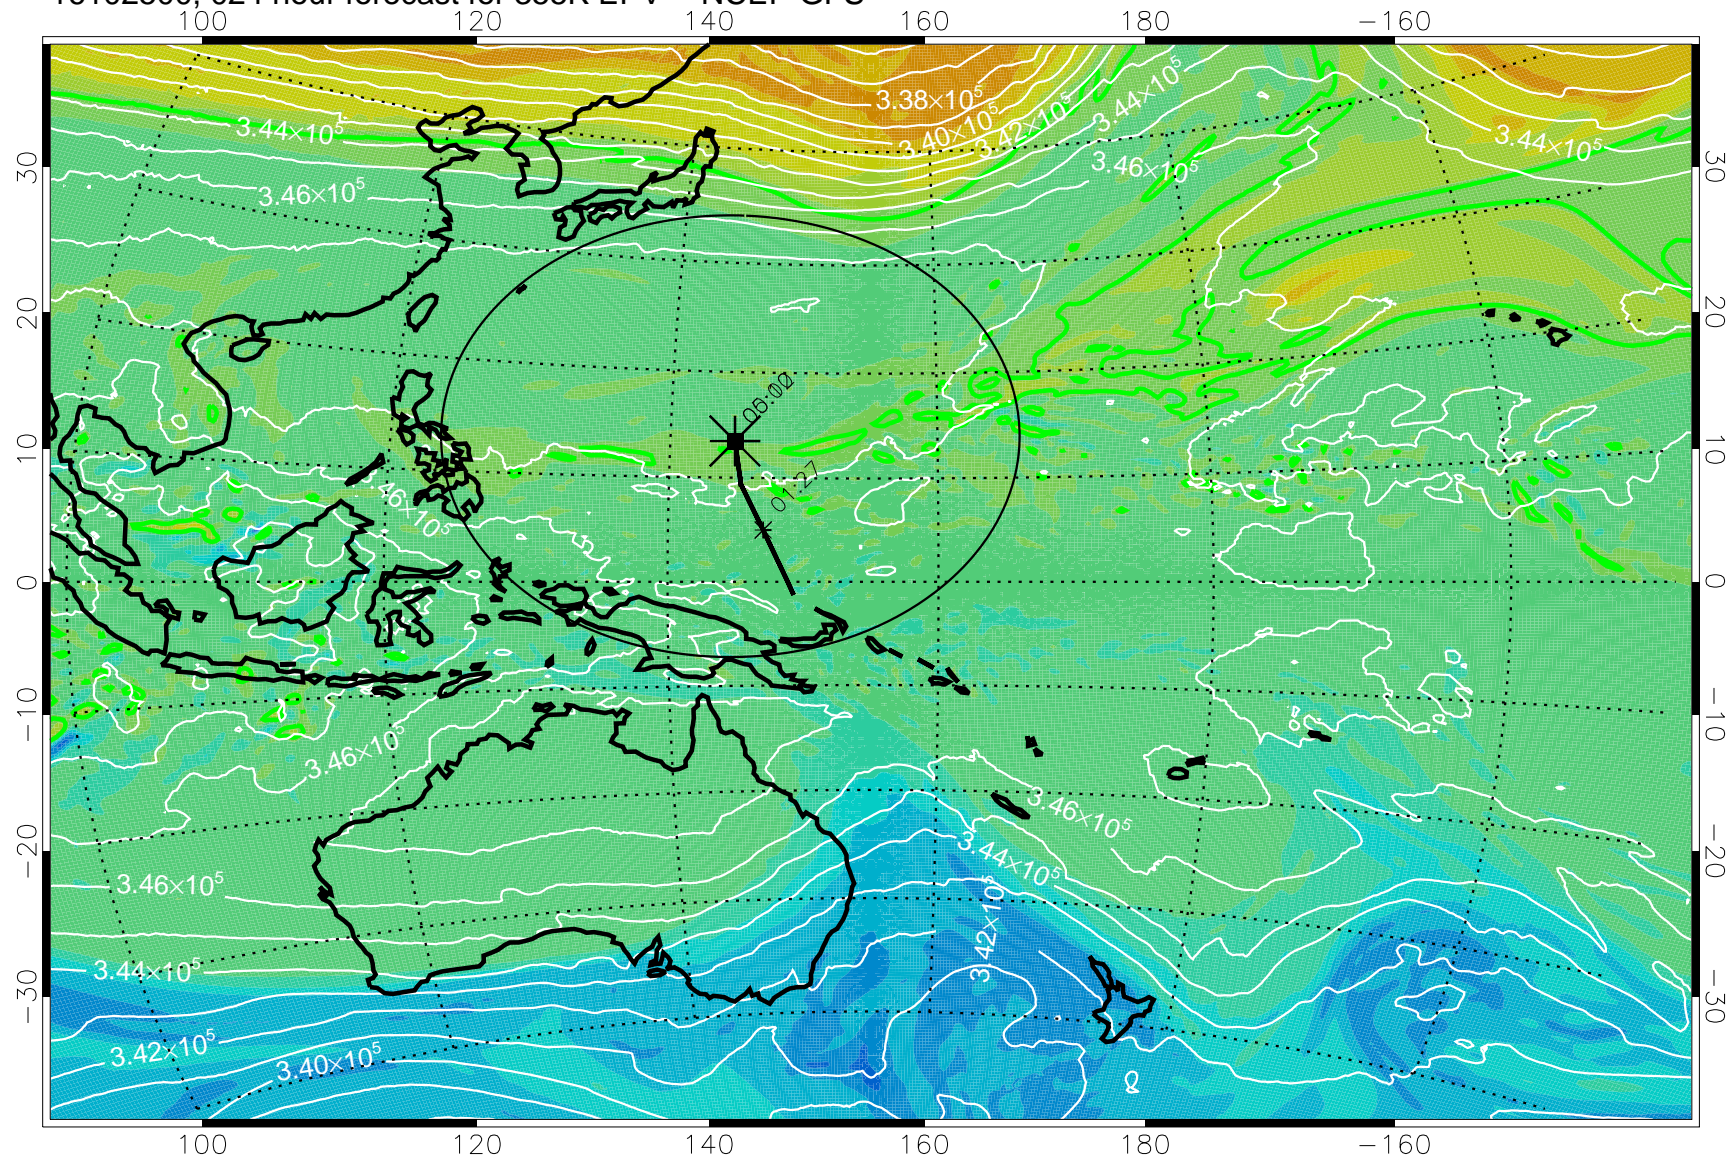

16102406, 006 hour forecast for 355K EPV -- NCEP GFS

355K Montgomery Streamfunction, white  
EPV Tropopause (2 PVU) Position  
Range ring of 2304 km

16102412, 012 hour forecast for 355K EPV -- NCEP GFS

355K Montgomery Streamfunction, white  
EPV Tropopause (2 PVU) Position  
Range ring of 2304 km

16102418, 018 hour forecast for 355K EPV -- NCEP GFS

355K Montgomery Streamfunction, white  
EPV Tropopause (2 PVU) Position  
Range ring of 2304 km

16102500, 024 hour forecast for 355K EPV -- NCEP GFS

355K Montgomery Streamfunction, white  
EPV Tropopause (2 PVU) Position  
Range ring of 2304 km

16102506, 030 hour forecast for 355K EPV -- NCEP GFS

355K Montgomery Streamfunction, white  
EPV Tropopause (2 PVU) Position  
Range ring of 2304 km

16102512, 036 hour forecast for 355K EPV -- NCEP GFS

355K Montgomery Streamfunction, white  
EPV Tropopause (2 PVU) Position  
Range ring of 2304 km

16102518, 042 hour forecast for 355K EPV -- NCEP GFS

355K Montgomery Streamfunction, white  
EPV Tropopause (2 PVU) Position  
Range ring of 2304 km

16102600, 048 hour forecast for 355K EPV -- NCEP GFS

355K Montgomery Streamfunction, white  
EPV Tropopause (2 PVU) Position  
Range ring of 2304 km