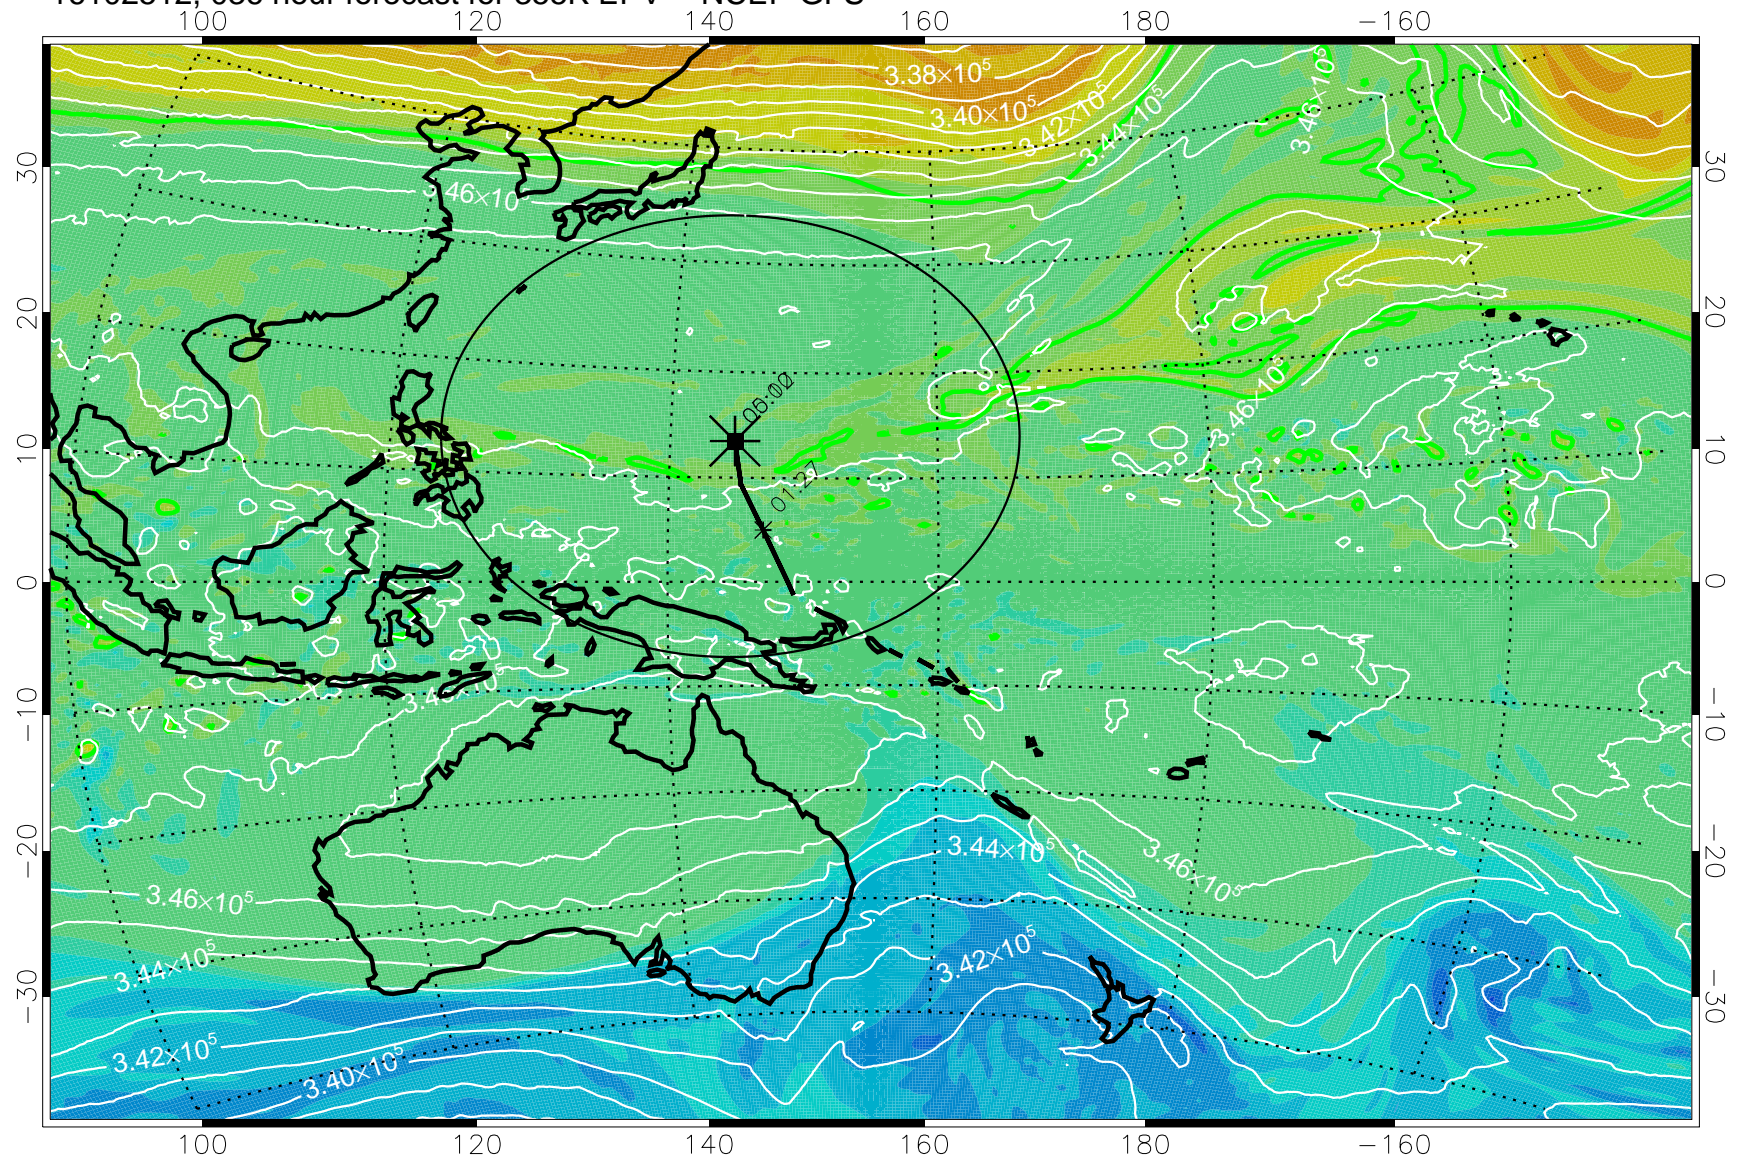

16102418, 018 hour forecast for 355K EPV -- NCEP GFS

355K Montgomery Streamfunction, white  
EPV Tropopause (2 PVU) Position  
Range ring of 2304 km

16102500, 024 hour forecast for 355K EPV -- NCEP GFS

355K Montgomery Streamfunction, white  
EPV Tropopause (2 PVU) Position  
Range ring of 2304 km

16102506, 030 hour forecast for 355K EPV -- NCEP GFS

355K Montgomery Streamfunction, white  
EPV Tropopause (2 PVU) Position  
Range ring of 2304 km

16102512, 036 hour forecast for 355K EPV -- NCEP GFS

355K Montgomery Streamfunction, white  
EPV Tropopause (2 PVU) Position  
Range ring of 2304 km

16102518, 042 hour forecast for 355K EPV -- NCEP GFS

355K Montgomery Streamfunction, white  
EPV Tropopause (2 PVU) Position  
Range ring of 2304 km

16102600, 048 hour forecast for 355K EPV -- NCEP GFS

355K Montgomery Streamfunction, white  
EPV Tropopause (2 PVU) Position  
Range ring of 2304 km

16102606, 054 hour forecast for 355K EPV -- NCEP GFS

355K Montgomery Streamfunction, white  
EPV Tropopause (2 PVU) Position  
Range ring of 2304 km

16102612, 060 hour forecast for 355K EPV -- NCEP GFS

355K Montgomery Streamfunction, white  
EPV Tropopause (2 PVU) Position  
Range ring of 2304 km