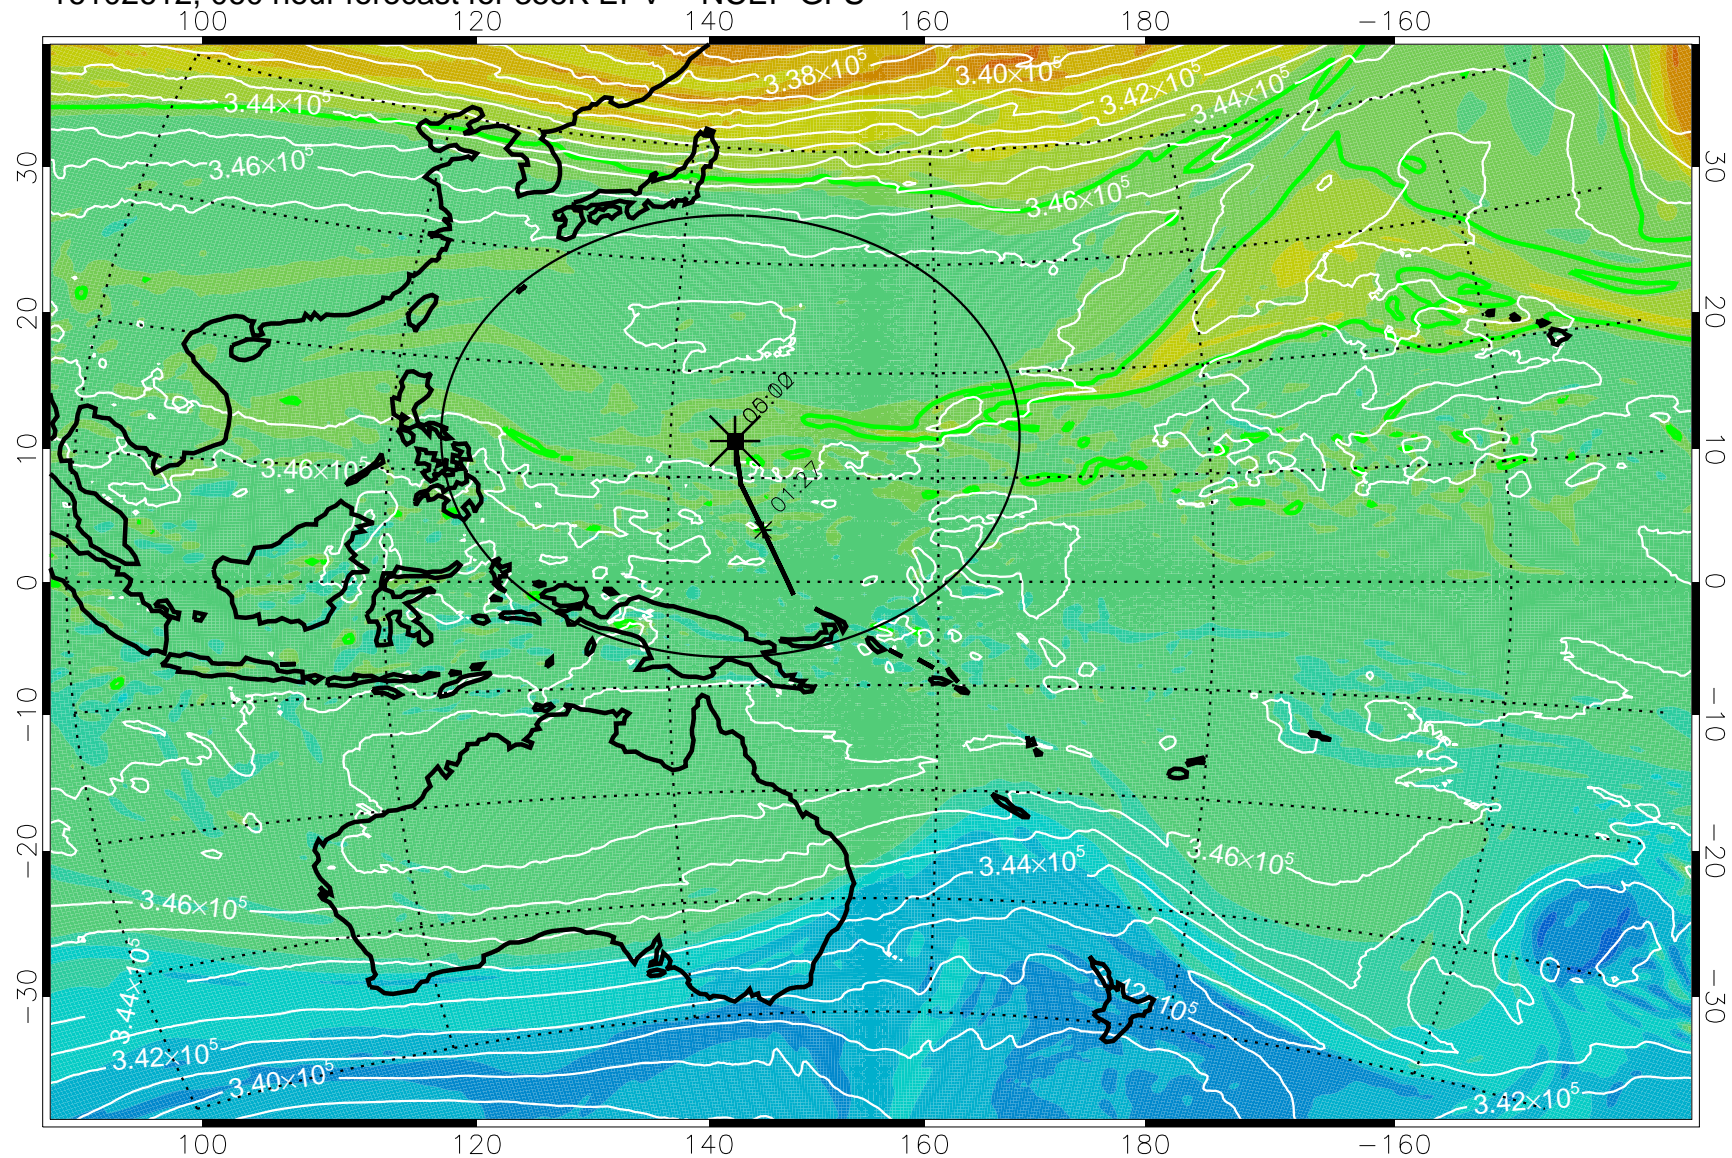

16102518, 042 hour forecast for 355K EPV -- NCEP GFS

355K Montgomery Streamfunction, white  
EPV Tropopause (2 PVU) Position  
Range ring of 2304 km

16102600, 048 hour forecast for 355K EPV -- NCEP GFS

355K Montgomery Streamfunction, white  
EPV Tropopause (2 PVU) Position  
Range ring of 2304 km

16102606, 054 hour forecast for 355K EPV -- NCEP GFS

355K Montgomery Streamfunction, white  
EPV Tropopause (2 PVU) Position  
Range ring of 2304 km

16102612, 060 hour forecast for 355K EPV -- NCEP GFS

355K Montgomery Streamfunction, white  
EPV Tropopause (2 PVU) Position  
Range ring of 2304 km

16102618, 066 hour forecast for 355K EPV -- NCEP GFS

355K Montgomery Streamfunction, white  
EPV Tropopause (2 PVU) Position  
Range ring of 2304 km

16102700, 072 hour forecast for 355K EPV -- NCEP GFS

355K Montgomery Streamfunction, white  
EPV Tropopause (2 PVU) Position  
Range ring of 2304 km

16102706, 078 hour forecast for 355K EPV -- NCEP GFS

355K Montgomery Streamfunction, white  
EPV Tropopause (2 PVU) Position  
Range ring of 2304 km

16102712, 084 hour forecast for 355K EPV -- NCEP GFS

355K Montgomery Streamfunction, white  
EPV Tropopause (2 PVU) Position  
Range ring of 2304 km