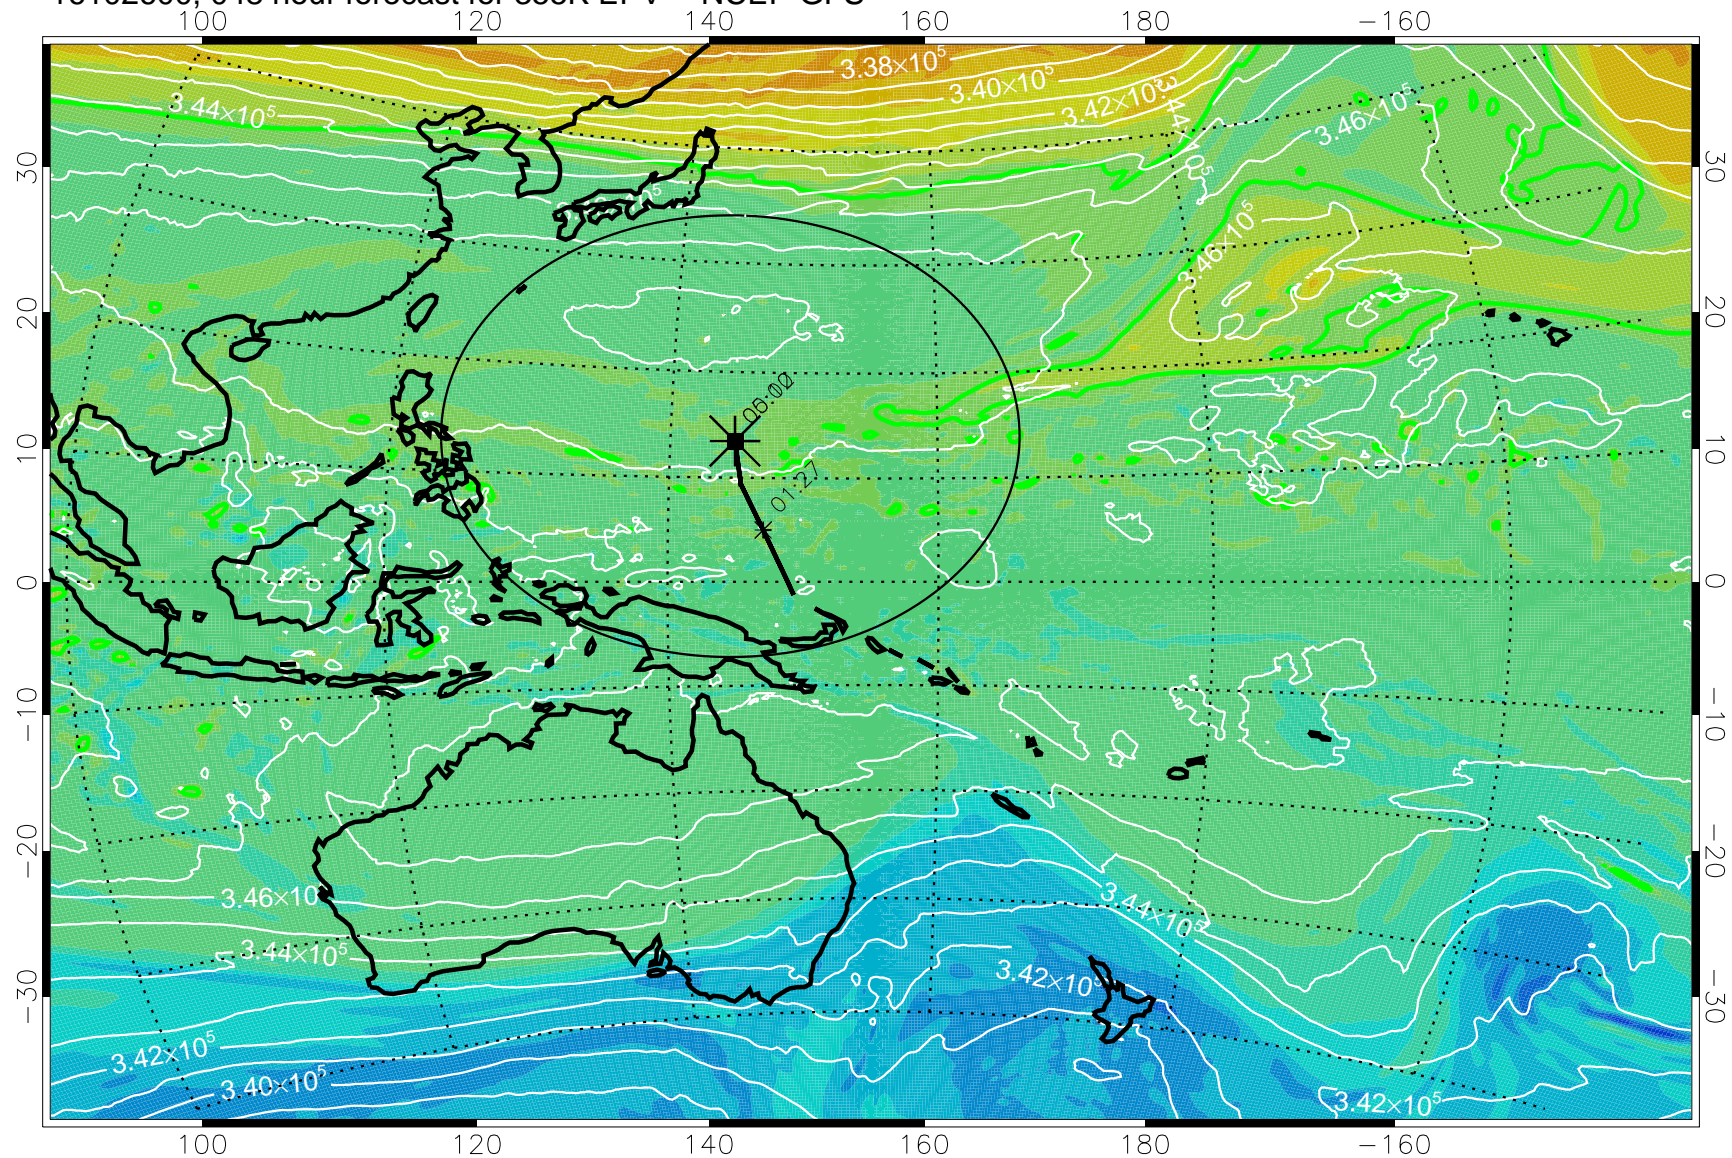

16102506, 030 hour forecast for 355K EPV -- NCEP GFS

355K Montgomery Streamfunction, white  
EPV Tropopause (2 PVU) Position  
Range ring of 2304 km

16102512, 036 hour forecast for 355K EPV -- NCEP GFS

355K Montgomery Streamfunction, white  
EPV Tropopause (2 PVU) Position  
Range ring of 2304 km

16102518, 042 hour forecast for 355K EPV -- NCEP GFS

355K Montgomery Streamfunction, white  
EPV Tropopause (2 PVU) Position  
Range ring of 2304 km

16102600, 048 hour forecast for 355K EPV -- NCEP GFS

355K Montgomery Streamfunction, white  
EPV Tropopause (2 PVU) Position  
Range ring of 2304 km

16102606, 054 hour forecast for 355K EPV -- NCEP GFS

355K Montgomery Streamfunction, white  
EPV Tropopause (2 PVU) Position  
Range ring of 2304 km

16102612, 060 hour forecast for 355K EPV -- NCEP GFS

355K Montgomery Streamfunction, white  
EPV Tropopause (2 PVU) Position  
Range ring of 2304 km

16102618, 066 hour forecast for 355K EPV -- NCEP GFS

355K Montgomery Streamfunction, white  
EPV Tropopause (2 PVU) Position  
Range ring of 2304 km

16102700, 072 hour forecast for 355K EPV -- NCEP GFS

355K Montgomery Streamfunction, white  
EPV Tropopause (2 PVU) Position  
Range ring of 2304 km