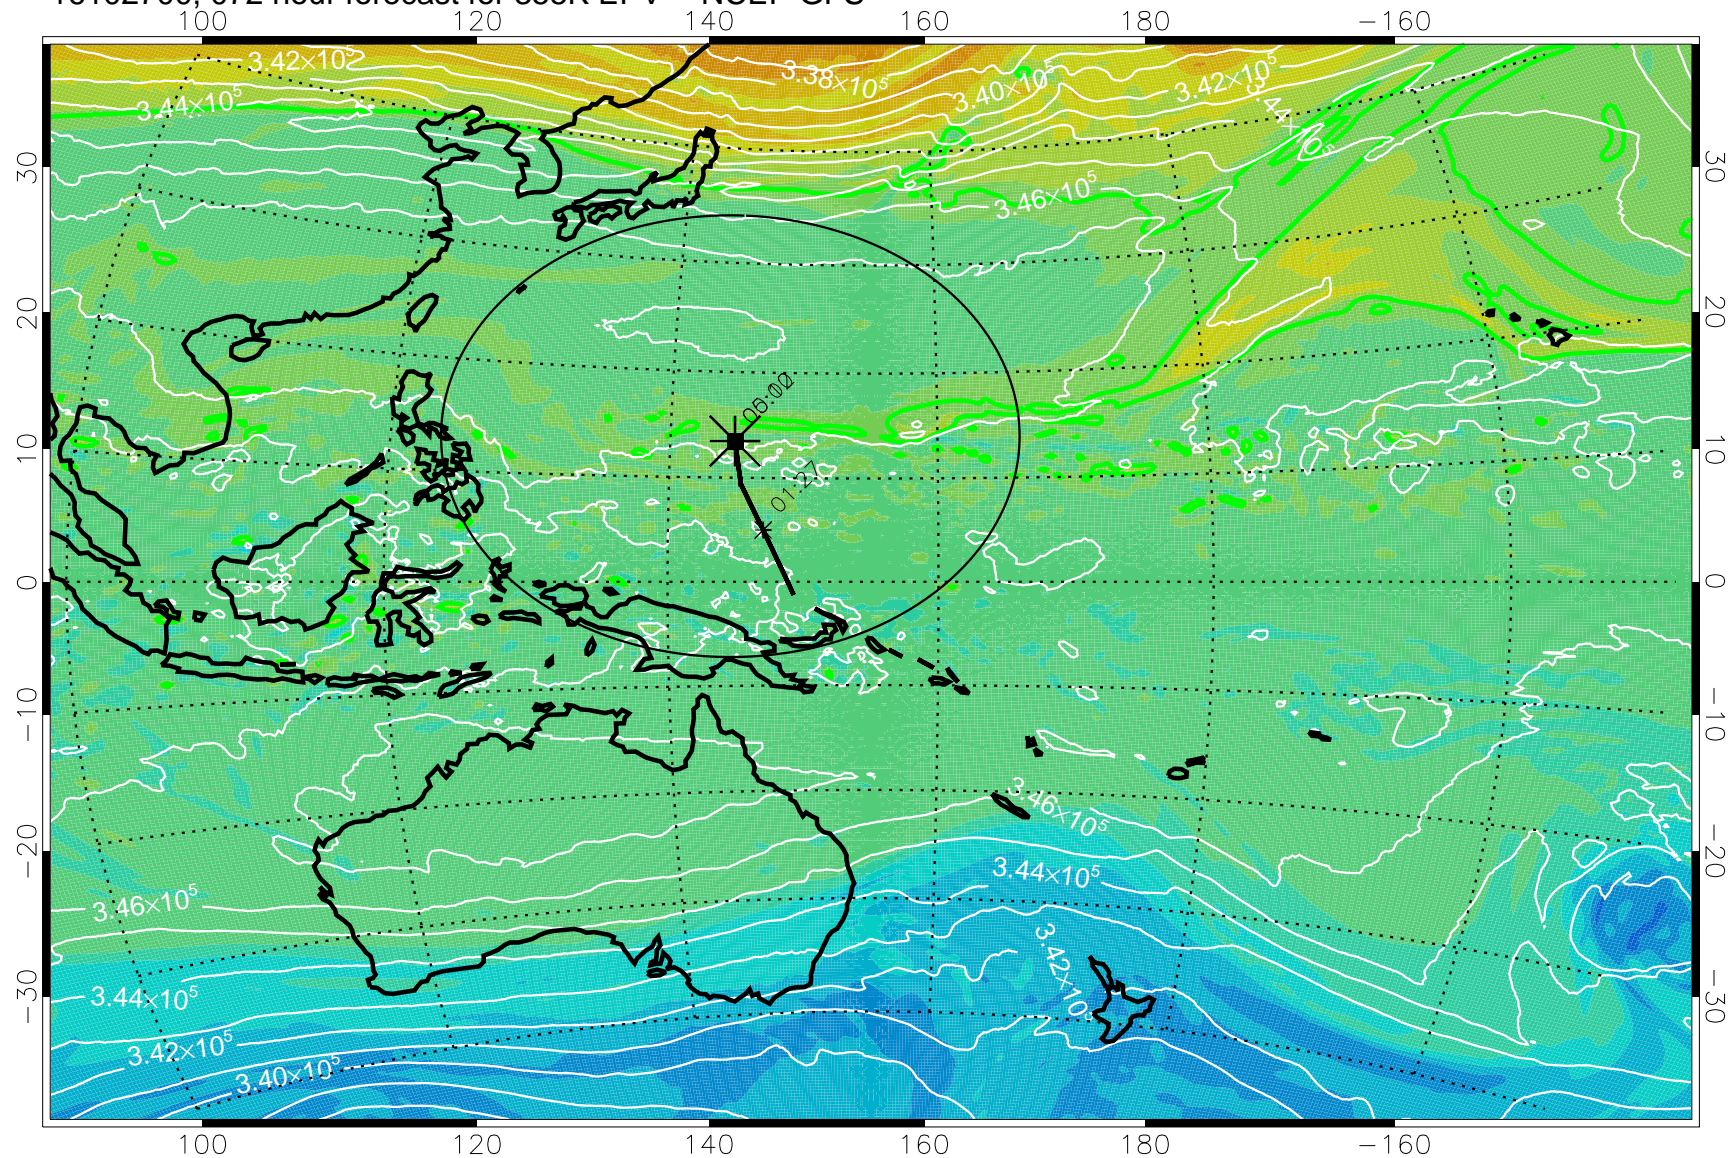

16102518, 042 hour forecast for 355K EPV -- NCEP GFS

355K Montgomery Streamfunction, white  
EPV Tropopause (2 PVU) Position  
Range ring of 2304 km

16102600, 048 hour forecast for 355K EPV -- NCEP GFS

355K Montgomery Streamfunction, white  
EPV Tropopause (2 PVU) Position  
Range ring of 2304 km

16102606, 054 hour forecast for 355K EPV -- NCEP GFS

355K Montgomery Streamfunction, white  
EPV Tropopause (2 PVU) Position  
Range ring of 2304 km

16102612, 060 hour forecast for 355K EPV -- NCEP GFS

355K Montgomery Streamfunction, white  
EPV Tropopause (2 PVU) Position  
Range ring of 2304 km

16102618, 066 hour forecast for 355K EPV -- NCEP GFS

355K Montgomery Streamfunction, white  
EPV Tropopause (2 PVU) Position  
Range ring of 2304 km

16102700, 072 hour forecast for 355K EPV -- NCEP GFS

355K Montgomery Streamfunction, white  
EPV Tropopause (2 PVU) Position  
Range ring of 2304 km

16102706, 078 hour forecast for 355K EPV -- NCEP GFS

355K Montgomery Streamfunction, white  
EPV Tropopause (2 PVU) Position  
Range ring of 2304 km

16102712, 084 hour forecast for 355K EPV -- NCEP GFS

355K Montgomery Streamfunction, white  
EPV Tropopause (2 PVU) Position  
Range ring of 2304 km