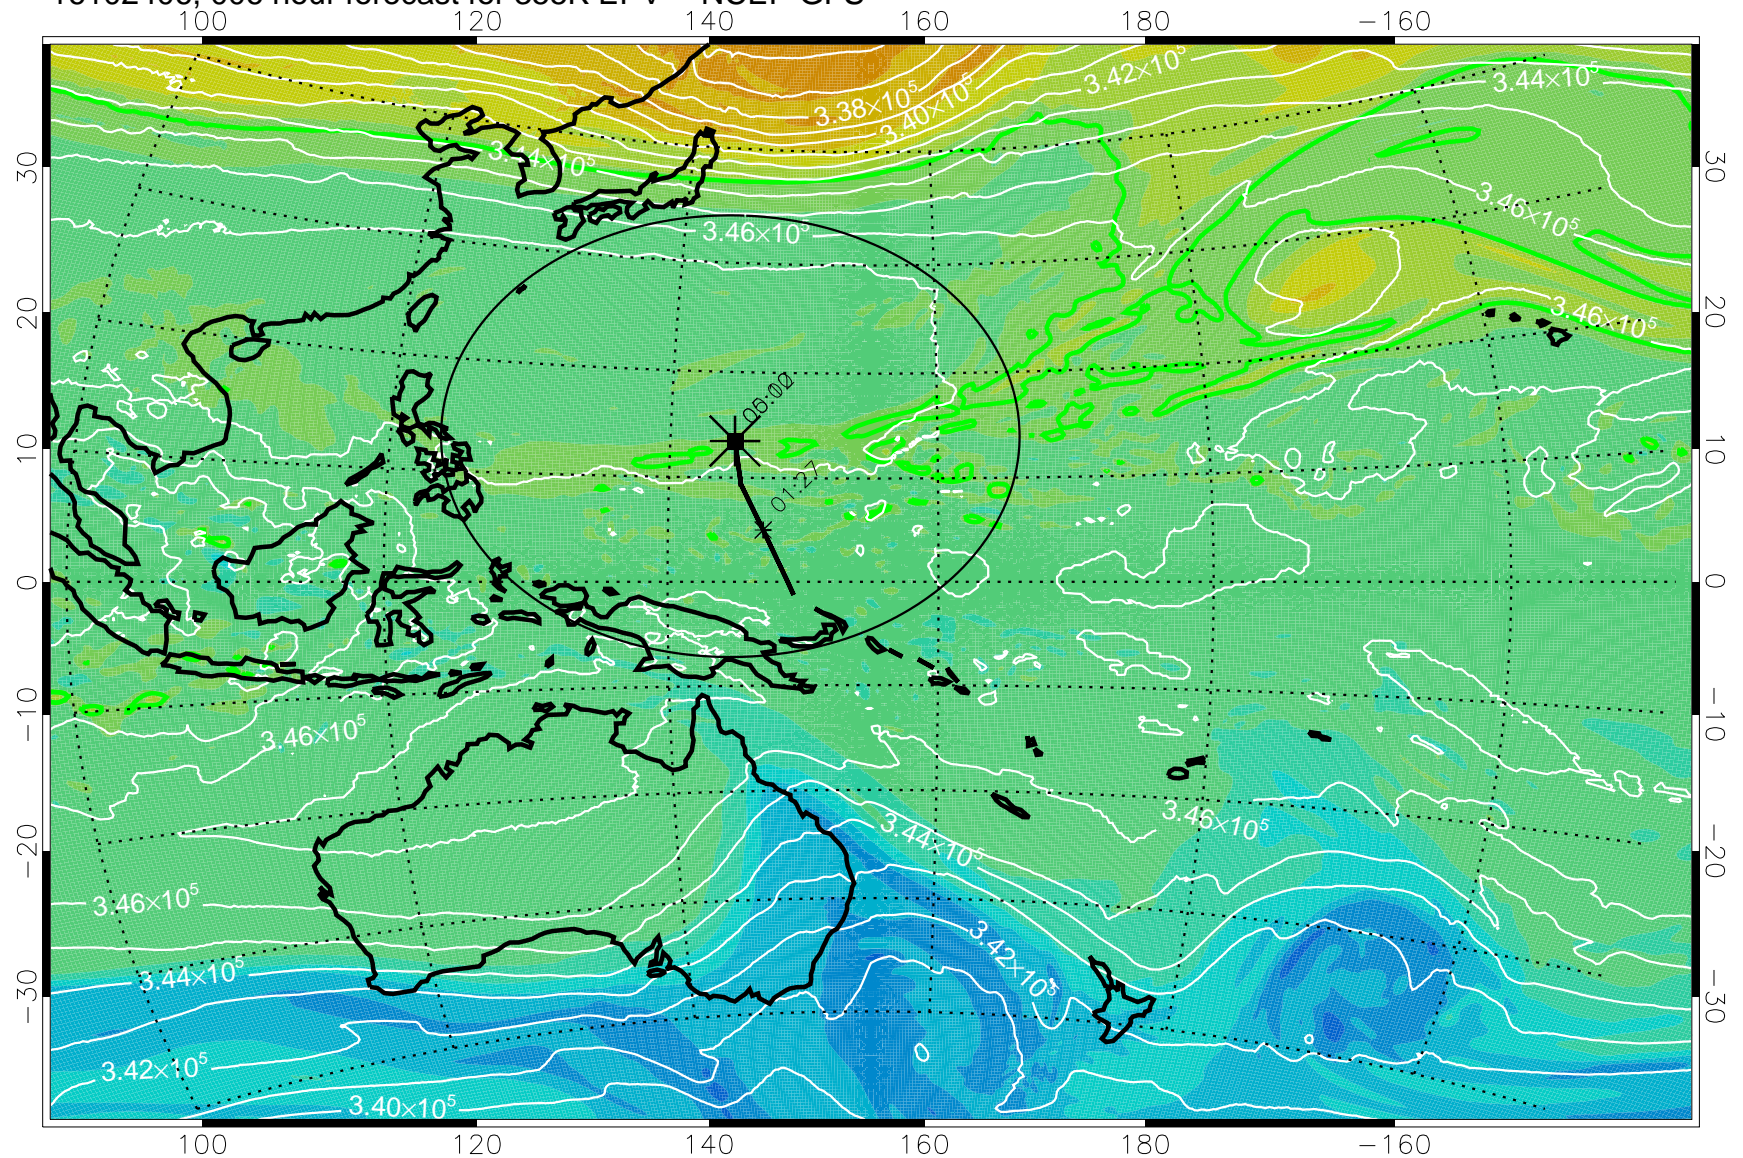

16102406, 006 hour forecast for 355K EPV -- NCEP GFS

355K Montgomery Streamfunction, white  
EPV Tropopause (2 PVU) Position  
Range ring of 2304 km

16102412, 012 hour forecast for 355K EPV -- NCEP GFS

355K Montgomery Streamfunction, white  
EPV Tropopause (2 PVU) Position  
Range ring of 2304 km

16102418, 018 hour forecast for 355K EPV -- NCEP GFS

355K Montgomery Streamfunction, white  
EPV Tropopause (2 PVU) Position  
Range ring of 2304 km

16102500, 024 hour forecast for 355K EPV -- NCEP GFS

355K Montgomery Streamfunction, white  
EPV Tropopause (2 PVU) Position  
Range ring of 2304 km

16102506, 030 hour forecast for 355K EPV -- NCEP GFS

355K Montgomery Streamfunction, white  
EPV Tropopause (2 PVU) Position  
Range ring of 2304 km

16102512, 036 hour forecast for 355K EPV -- NCEP GFS

355K Montgomery Streamfunction, white  
EPV Tropopause (2 PVU) Position  
Range ring of 2304 km

16102518, 042 hour forecast for 355K EPV -- NCEP GFS

355K Montgomery Streamfunction, white  
EPV Tropopause (2 PVU) Position  
Range ring of 2304 km

16102600, 048 hour forecast for 355K EPV -- NCEP GFS

355K Montgomery Streamfunction, white  
EPV Tropopause (2 PVU) Position  
Range ring of 2304 km