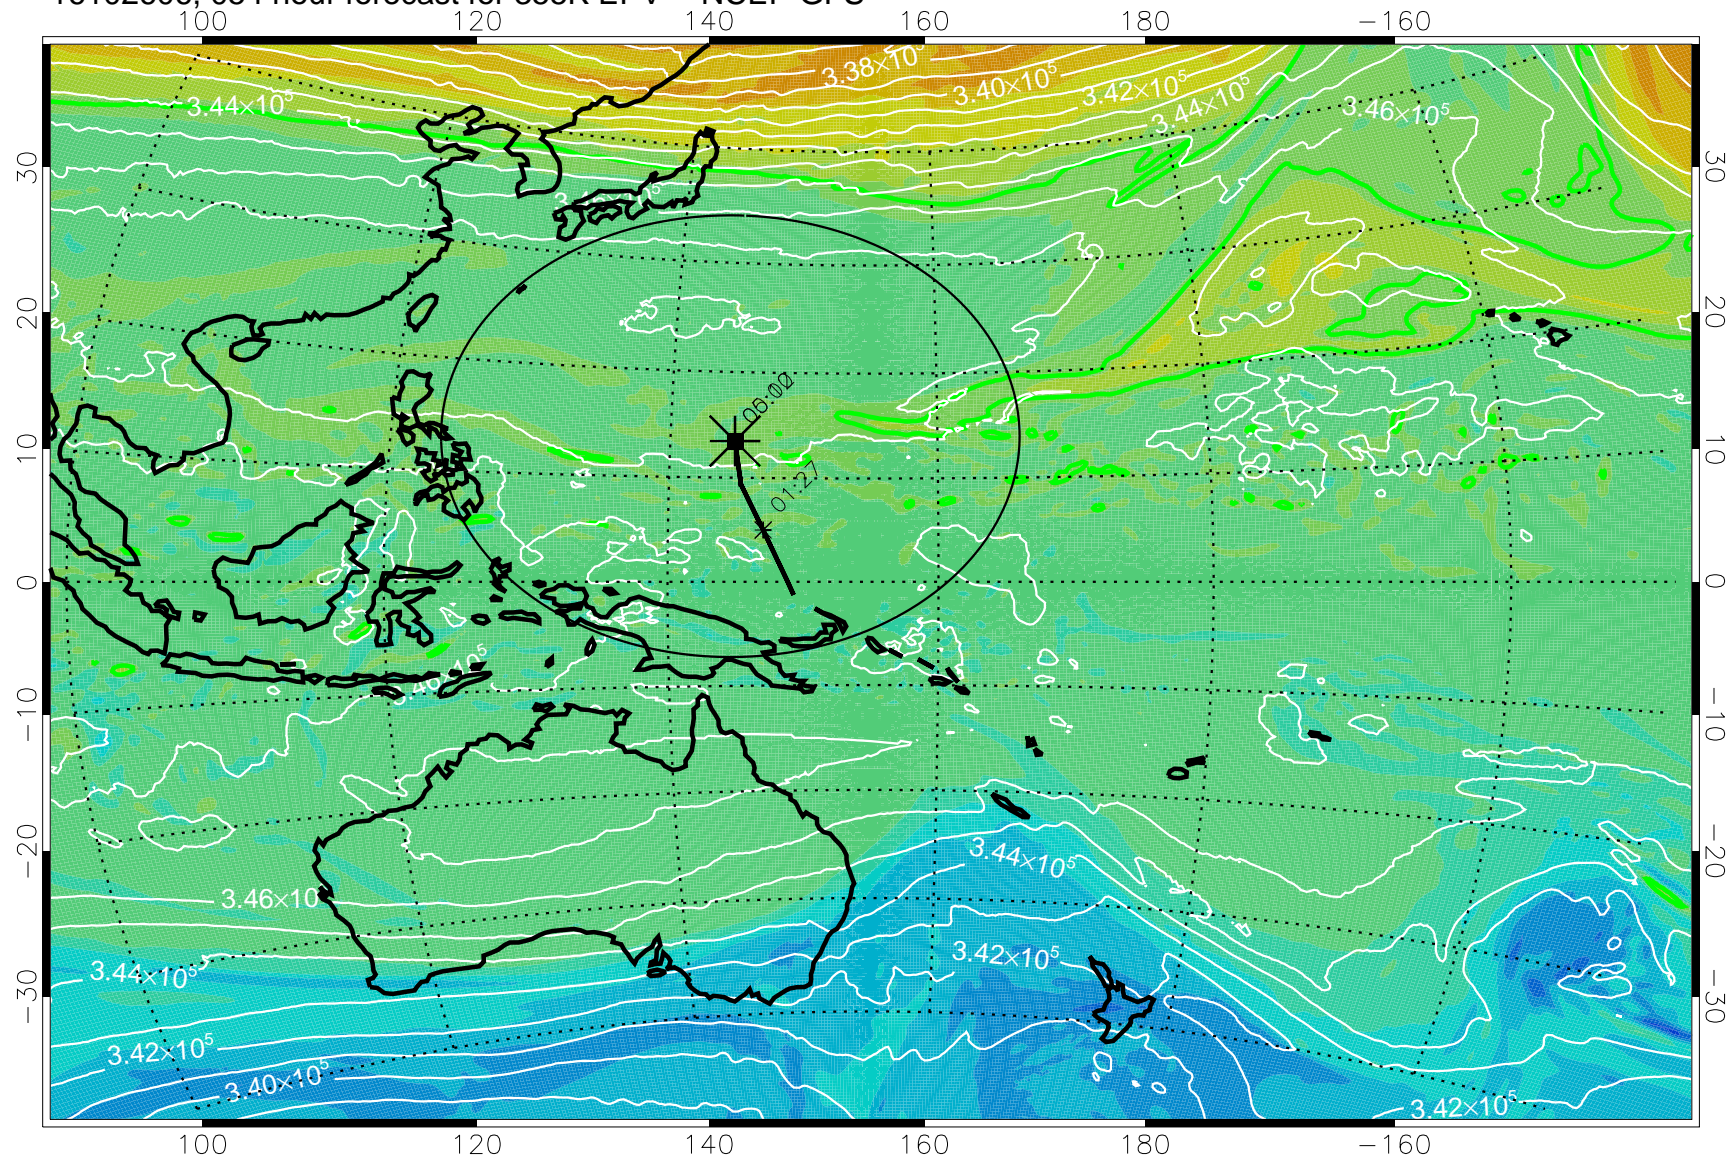

16102518, 042 hour forecast for 355K EPV -- NCEP GFS

355K Montgomery Streamfunction, white  
EPV Tropopause (2 PVU) Position  
Range ring of 2304 km

16102600, 048 hour forecast for 355K EPV -- NCEP GFS

355K Montgomery Streamfunction, white  
EPV Tropopause (2 PVU) Position  
Range ring of 2304 km

16102606, 054 hour forecast for 355K EPV -- NCEP GFS

355K Montgomery Streamfunction, white  
EPV Tropopause (2 PVU) Position  
Range ring of 2304 km

16102612, 060 hour forecast for 355K EPV -- NCEP GFS

355K Montgomery Streamfunction, white  
EPV Tropopause (2 PVU) Position  
Range ring of 2304 km

16102618, 066 hour forecast for 355K EPV -- NCEP GFS

355K Montgomery Streamfunction, white  
EPV Tropopause (2 PVU) Position  
Range ring of 2304 km

16102700, 072 hour forecast for 355K EPV -- NCEP GFS

355K Montgomery Streamfunction, white  
EPV Tropopause (2 PVU) Position  
Range ring of 2304 km

16102706, 078 hour forecast for 355K EPV -- NCEP GFS

355K Montgomery Streamfunction, white  
EPV Tropopause (2 PVU) Position  
Range ring of 2304 km

16102712, 084 hour forecast for 355K EPV -- NCEP GFS

355K Montgomery Streamfunction, white  
EPV Tropopause (2 PVU) Position  
Range ring of 2304 km