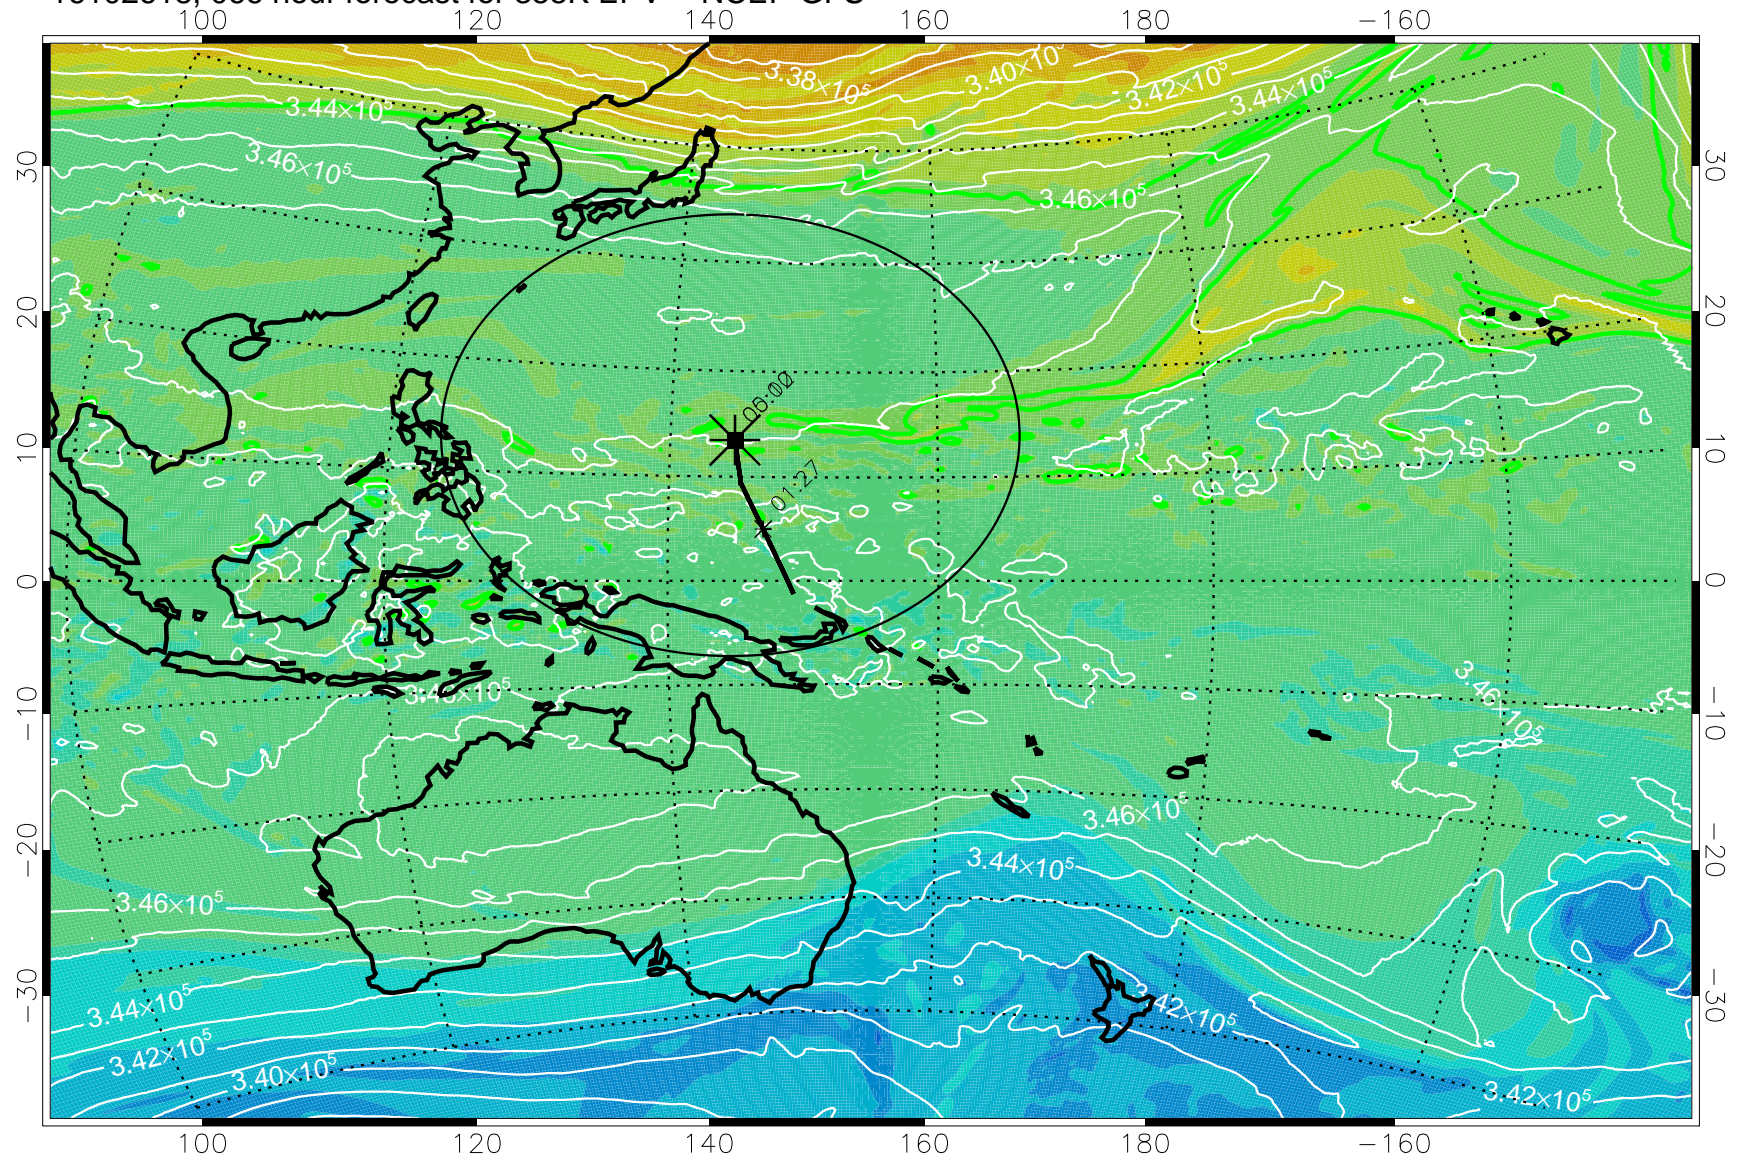

16102518, 042 hour forecast for 355K EPV -- NCEP GFS

355K Montgomery Streamfunction, white  
EPV Tropopause (2 PVU) Position  
Range ring of 2304 km

16102600, 048 hour forecast for 355K EPV -- NCEP GFS

355K Montgomery Streamfunction, white  
EPV Tropopause (2 PVU) Position  
Range ring of 2304 km

16102606, 054 hour forecast for 355K EPV -- NCEP GFS

355K Montgomery Streamfunction, white  
EPV Tropopause (2 PVU) Position  
Range ring of 2304 km

16102612, 060 hour forecast for 355K EPV -- NCEP GFS

355K Montgomery Streamfunction, white  
EPV Tropopause (2 PVU) Position  
Range ring of 2304 km

16102618, 066 hour forecast for 355K EPV -- NCEP GFS

355K Montgomery Streamfunction, white  
EPV Tropopause (2 PVU) Position  
Range ring of 2304 km

16102700, 072 hour forecast for 355K EPV -- NCEP GFS

355K Montgomery Streamfunction, white  
EPV Tropopause (2 PVU) Position  
Range ring of 2304 km

16102706, 078 hour forecast for 355K EPV -- NCEP GFS

355K Montgomery Streamfunction, white  
EPV Tropopause (2 PVU) Position  
Range ring of 2304 km

16102712, 084 hour forecast for 355K EPV -- NCEP GFS

355K Montgomery Streamfunction, white  
EPV Tropopause (2 PVU) Position  
Range ring of 2304 km