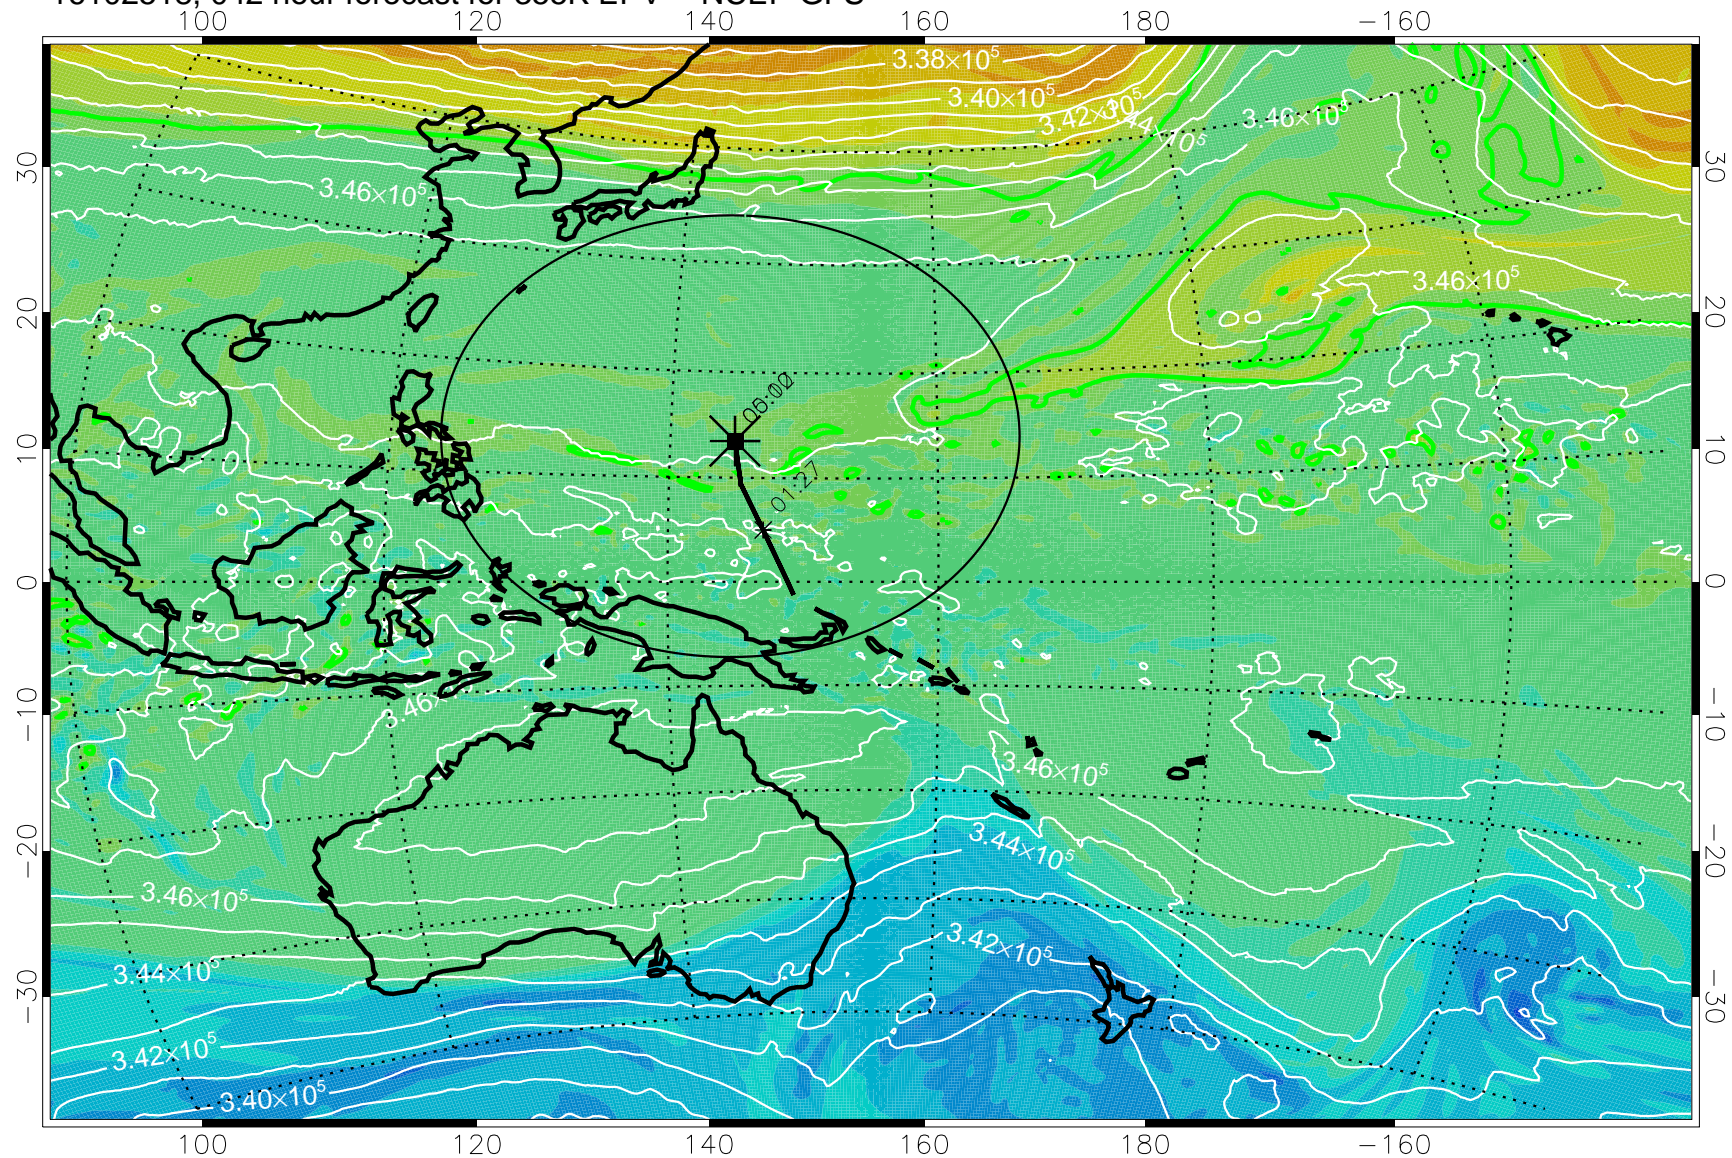

16102506, 030 hour forecast for 355K EPV -- NCEP GFS

355K Montgomery Streamfunction, white  
EPV Tropopause (2 PVU) Position  
Range ring of 2304 km

16102512, 036 hour forecast for 355K EPV -- NCEP GFS

355K Montgomery Streamfunction, white  
EPV Tropopause (2 PVU) Position  
Range ring of 2304 km

16102518, 042 hour forecast for 355K EPV -- NCEP GFS

355K Montgomery Streamfunction, white  
EPV Tropopause (2 PVU) Position  
Range ring of 2304 km

16102600, 048 hour forecast for 355K EPV -- NCEP GFS

355K Montgomery Streamfunction, white  
EPV Tropopause (2 PVU) Position  
Range ring of 2304 km

16102606, 054 hour forecast for 355K EPV -- NCEP GFS

355K Montgomery Streamfunction, white  
EPV Tropopause (2 PVU) Position  
Range ring of 2304 km

16102612, 060 hour forecast for 355K EPV -- NCEP GFS

355K Montgomery Streamfunction, white  
EPV Tropopause (2 PVU) Position  
Range ring of 2304 km

16102618, 066 hour forecast for 355K EPV -- NCEP GFS

355K Montgomery Streamfunction, white  
EPV Tropopause (2 PVU) Position  
Range ring of 2304 km

16102700, 072 hour forecast for 355K EPV -- NCEP GFS

355K Montgomery Streamfunction, white  
EPV Tropopause (2 PVU) Position  
Range ring of 2304 km