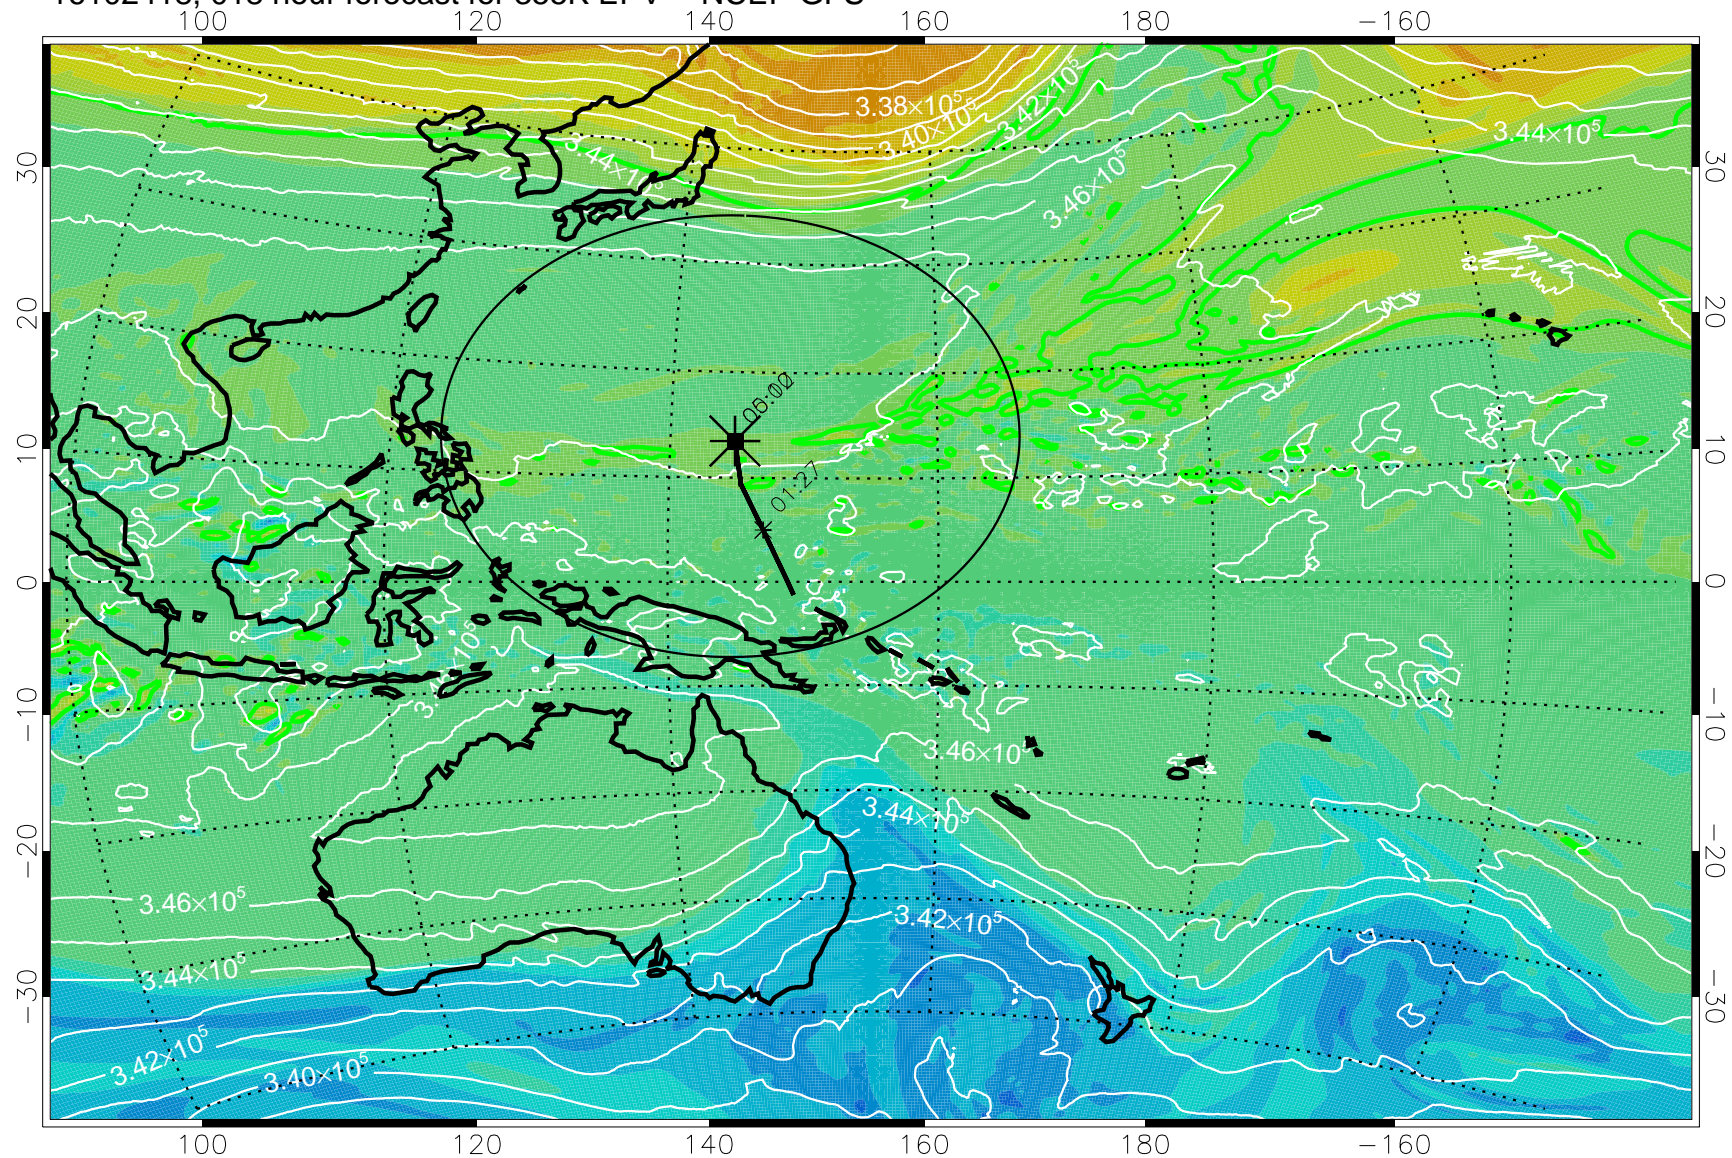

16102406, 006 hour forecast for 355K EPV -- NCEP GFS

355K Montgomery Streamfunction, white  
EPV Tropopause (2 PVU) Position  
Range ring of 2304 km

16102412, 012 hour forecast for 355K EPV -- NCEP GFS

355K Montgomery Streamfunction, white  
EPV Tropopause (2 PVU) Position  
Range ring of 2304 km

16102418, 018 hour forecast for 355K EPV -- NCEP GFS

355K Montgomery Streamfunction, white  
EPV Tropopause (2 PVU) Position  
Range ring of 2304 km

16102500, 024 hour forecast for 355K EPV -- NCEP GFS

355K Montgomery Streamfunction, white  
EPV Tropopause (2 PVU) Position  
Range ring of 2304 km

16102506, 030 hour forecast for 355K EPV -- NCEP GFS

355K Montgomery Streamfunction, white  
EPV Tropopause (2 PVU) Position  
Range ring of 2304 km

16102512, 036 hour forecast for 355K EPV -- NCEP GFS

355K Montgomery Streamfunction, white  
EPV Tropopause (2 PVU) Position  
Range ring of 2304 km

16102518, 042 hour forecast for 355K EPV -- NCEP GFS

355K Montgomery Streamfunction, white  
EPV Tropopause (2 PVU) Position  
Range ring of 2304 km

16102600, 048 hour forecast for 355K EPV -- NCEP GFS

355K Montgomery Streamfunction, white  
EPV Tropopause (2 PVU) Position  
Range ring of 2304 km