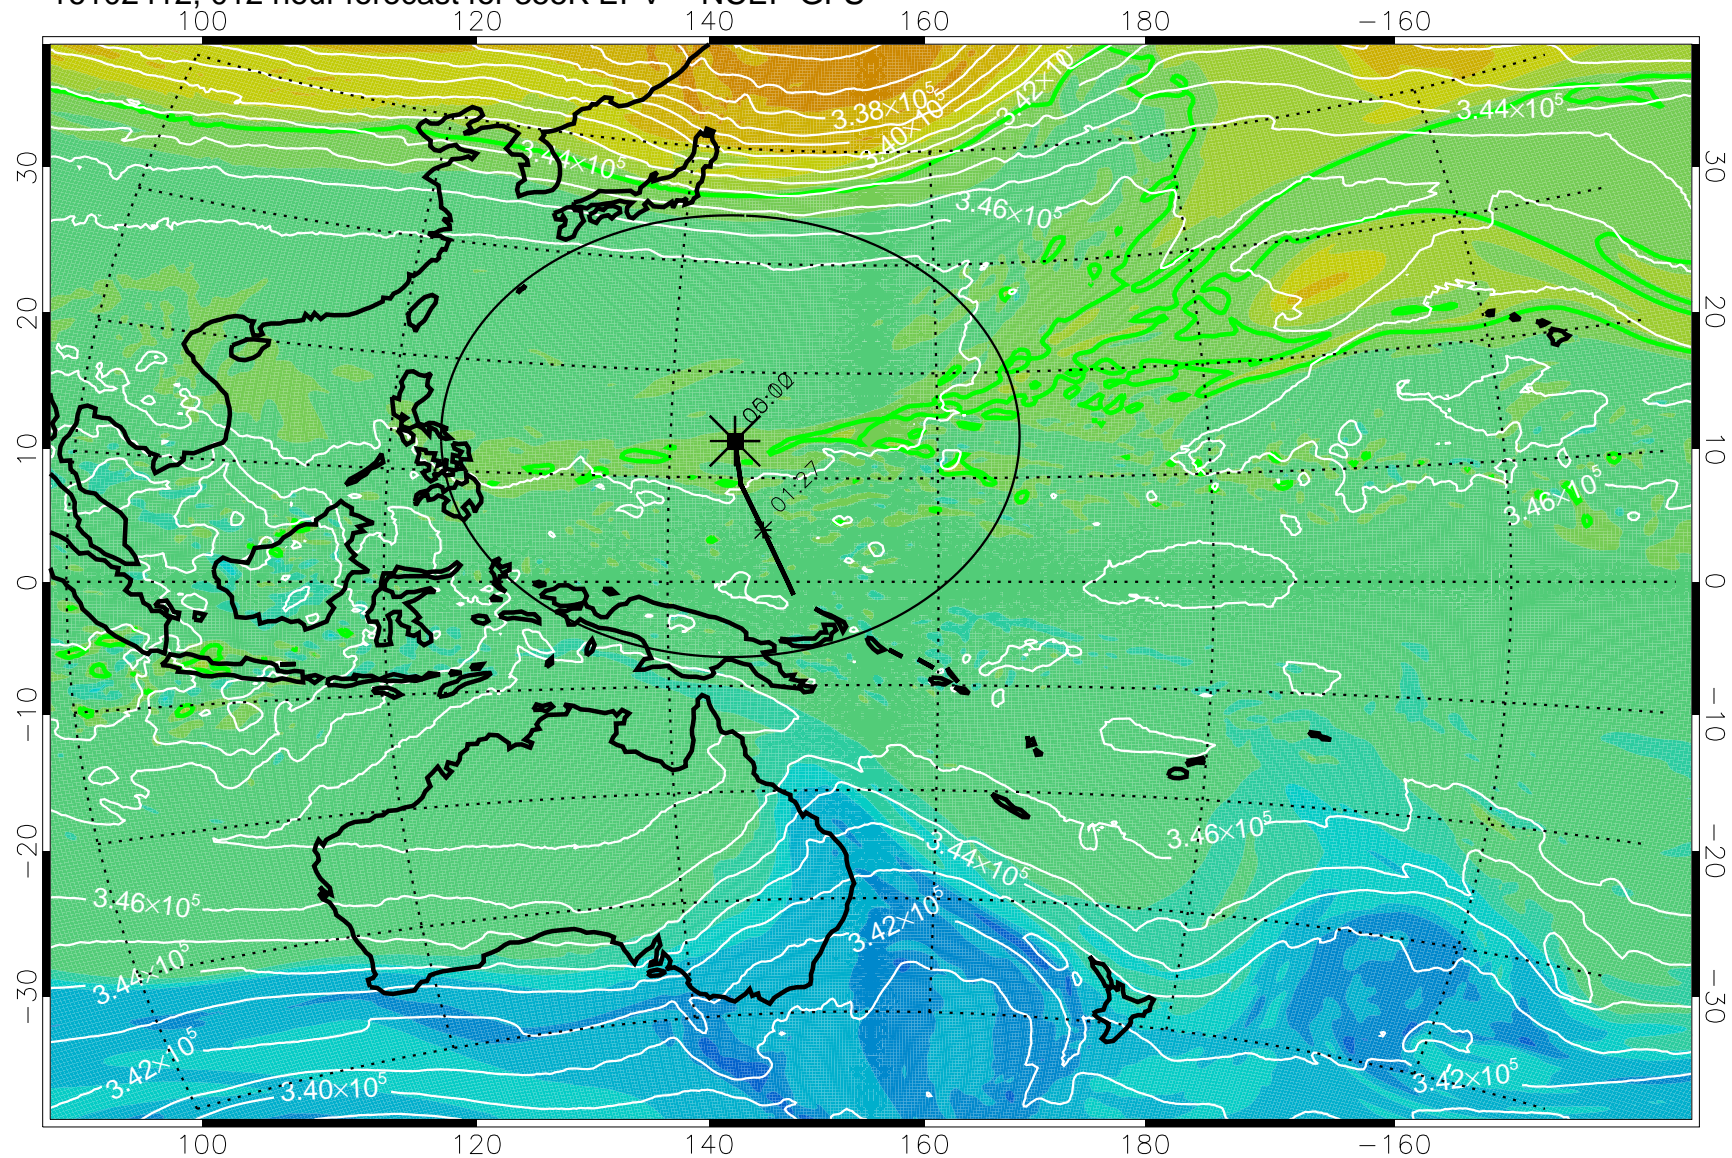

16102406, 006 hour forecast for 355K EPV -- NCEP GFS

355K Montgomery Streamfunction, white  
EPV Tropopause (2 PVU) Position  
Range ring of 2304 km

16102412, 012 hour forecast for 355K EPV -- NCEP GFS

355K Montgomery Streamfunction, white  
EPV Tropopause (2 PVU) Position  
Range ring of 2304 km

16102418, 018 hour forecast for 355K EPV -- NCEP GFS

355K Montgomery Streamfunction, white  
EPV Tropopause (2 PVU) Position  
Range ring of 2304 km

16102500, 024 hour forecast for 355K EPV -- NCEP GFS

355K Montgomery Streamfunction, white  
EPV Tropopause (2 PVU) Position  
Range ring of 2304 km

16102506, 030 hour forecast for 355K EPV -- NCEP GFS

355K Montgomery Streamfunction, white  
EPV Tropopause (2 PVU) Position  
Range ring of 2304 km

16102512, 036 hour forecast for 355K EPV -- NCEP GFS

355K Montgomery Streamfunction, white  
EPV Tropopause (2 PVU) Position  
Range ring of 2304 km

16102518, 042 hour forecast for 355K EPV -- NCEP GFS

355K Montgomery Streamfunction, white  
EPV Tropopause (2 PVU) Position  
Range ring of 2304 km

16102600, 048 hour forecast for 355K EPV -- NCEP GFS

355K Montgomery Streamfunction, white  
EPV Tropopause (2 PVU) Position  
Range ring of 2304 km