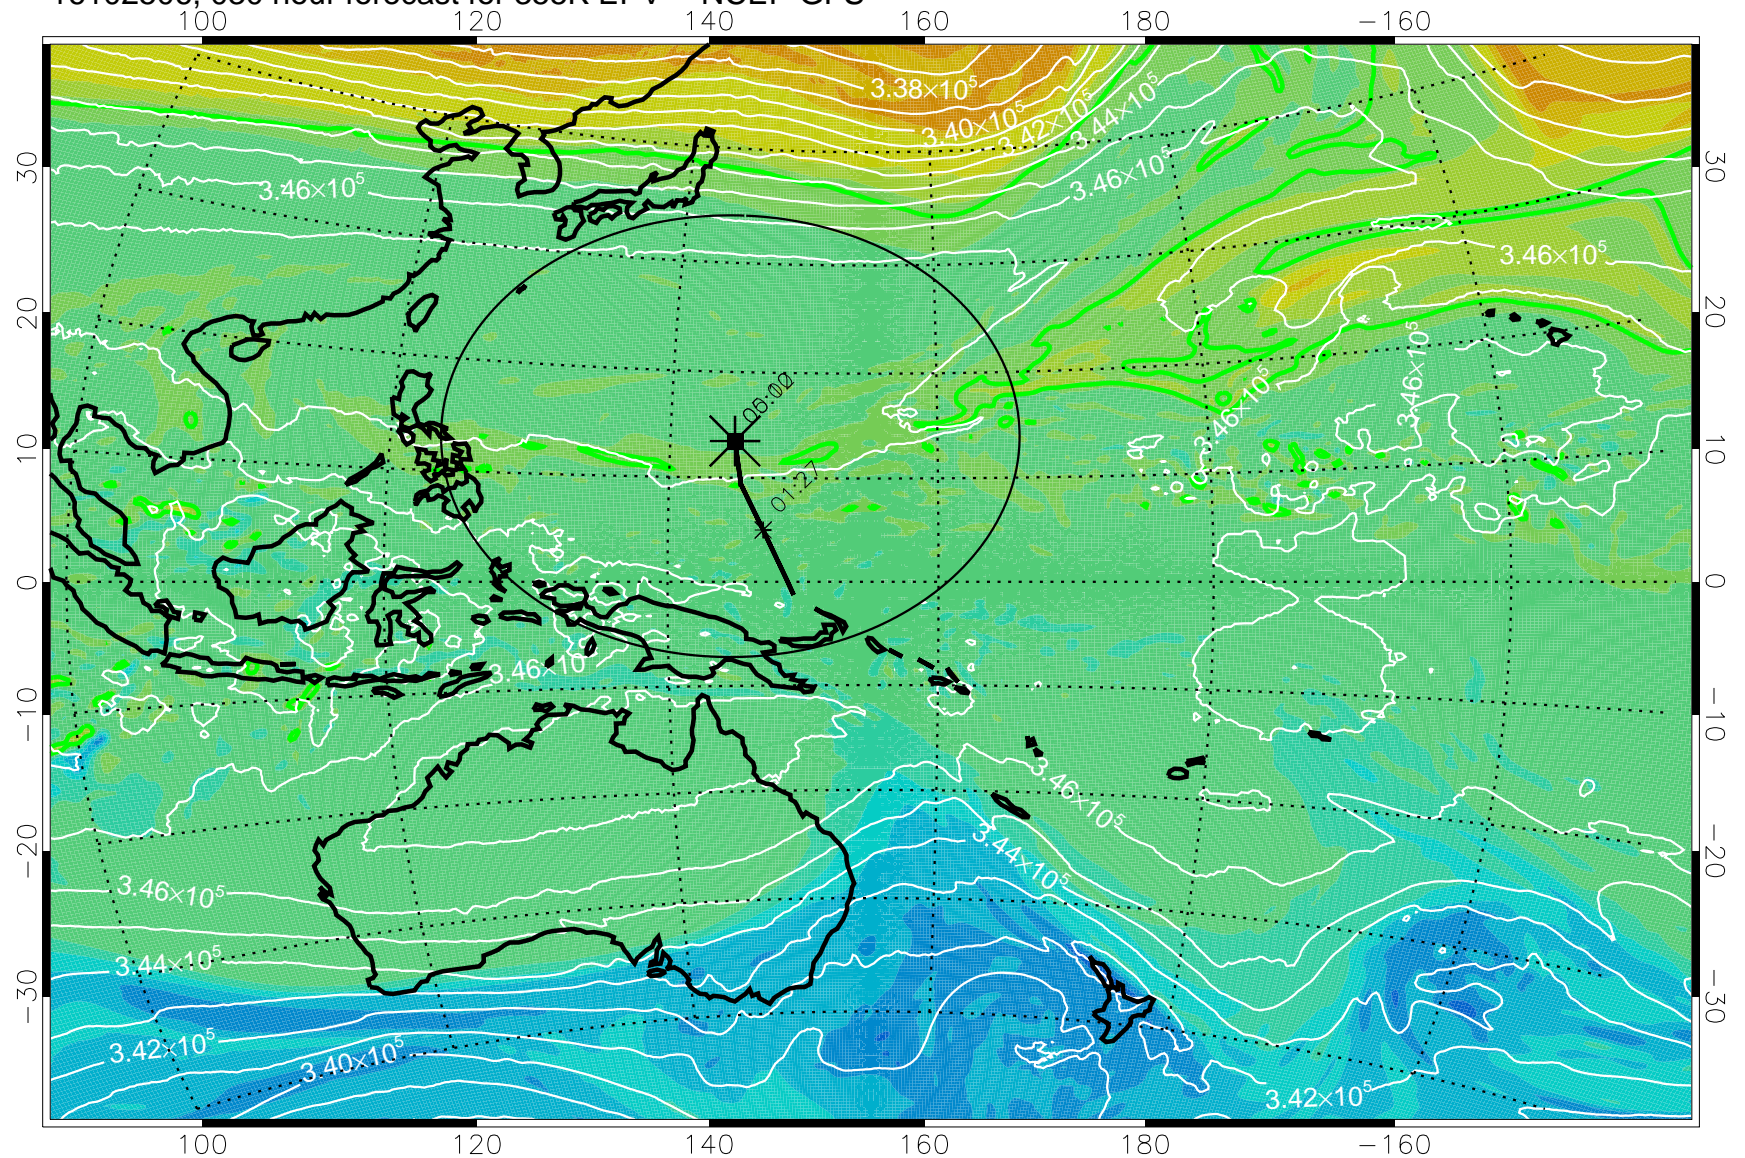

16102418, 018 hour forecast for 355K EPV -- NCEP GFS

355K Montgomery Streamfunction, white  
EPV Tropopause (2 PVU) Position  
Range ring of 2304 km

16102500, 024 hour forecast for 355K EPV -- NCEP GFS

355K Montgomery Streamfunction, white  
EPV Tropopause (2 PVU) Position  
Range ring of 2304 km

16102506, 030 hour forecast for 355K EPV -- NCEP GFS

355K Montgomery Streamfunction, white  
EPV Tropopause (2 PVU) Position  
Range ring of 2304 km

16102512, 036 hour forecast for 355K EPV -- NCEP GFS

355K Montgomery Streamfunction, white  
EPV Tropopause (2 PVU) Position  
Range ring of 2304 km

16102518, 042 hour forecast for 355K EPV -- NCEP GFS

355K Montgomery Streamfunction, white  
EPV Tropopause (2 PVU) Position  
Range ring of 2304 km

16102600, 048 hour forecast for 355K EPV -- NCEP GFS

355K Montgomery Streamfunction, white  
EPV Tropopause (2 PVU) Position  
Range ring of 2304 km

16102606, 054 hour forecast for 355K EPV -- NCEP GFS

355K Montgomery Streamfunction, white  
EPV Tropopause (2 PVU) Position  
Range ring of 2304 km

16102612, 060 hour forecast for 355K EPV -- NCEP GFS

355K Montgomery Streamfunction, white  
EPV Tropopause (2 PVU) Position  
Range ring of 2304 km