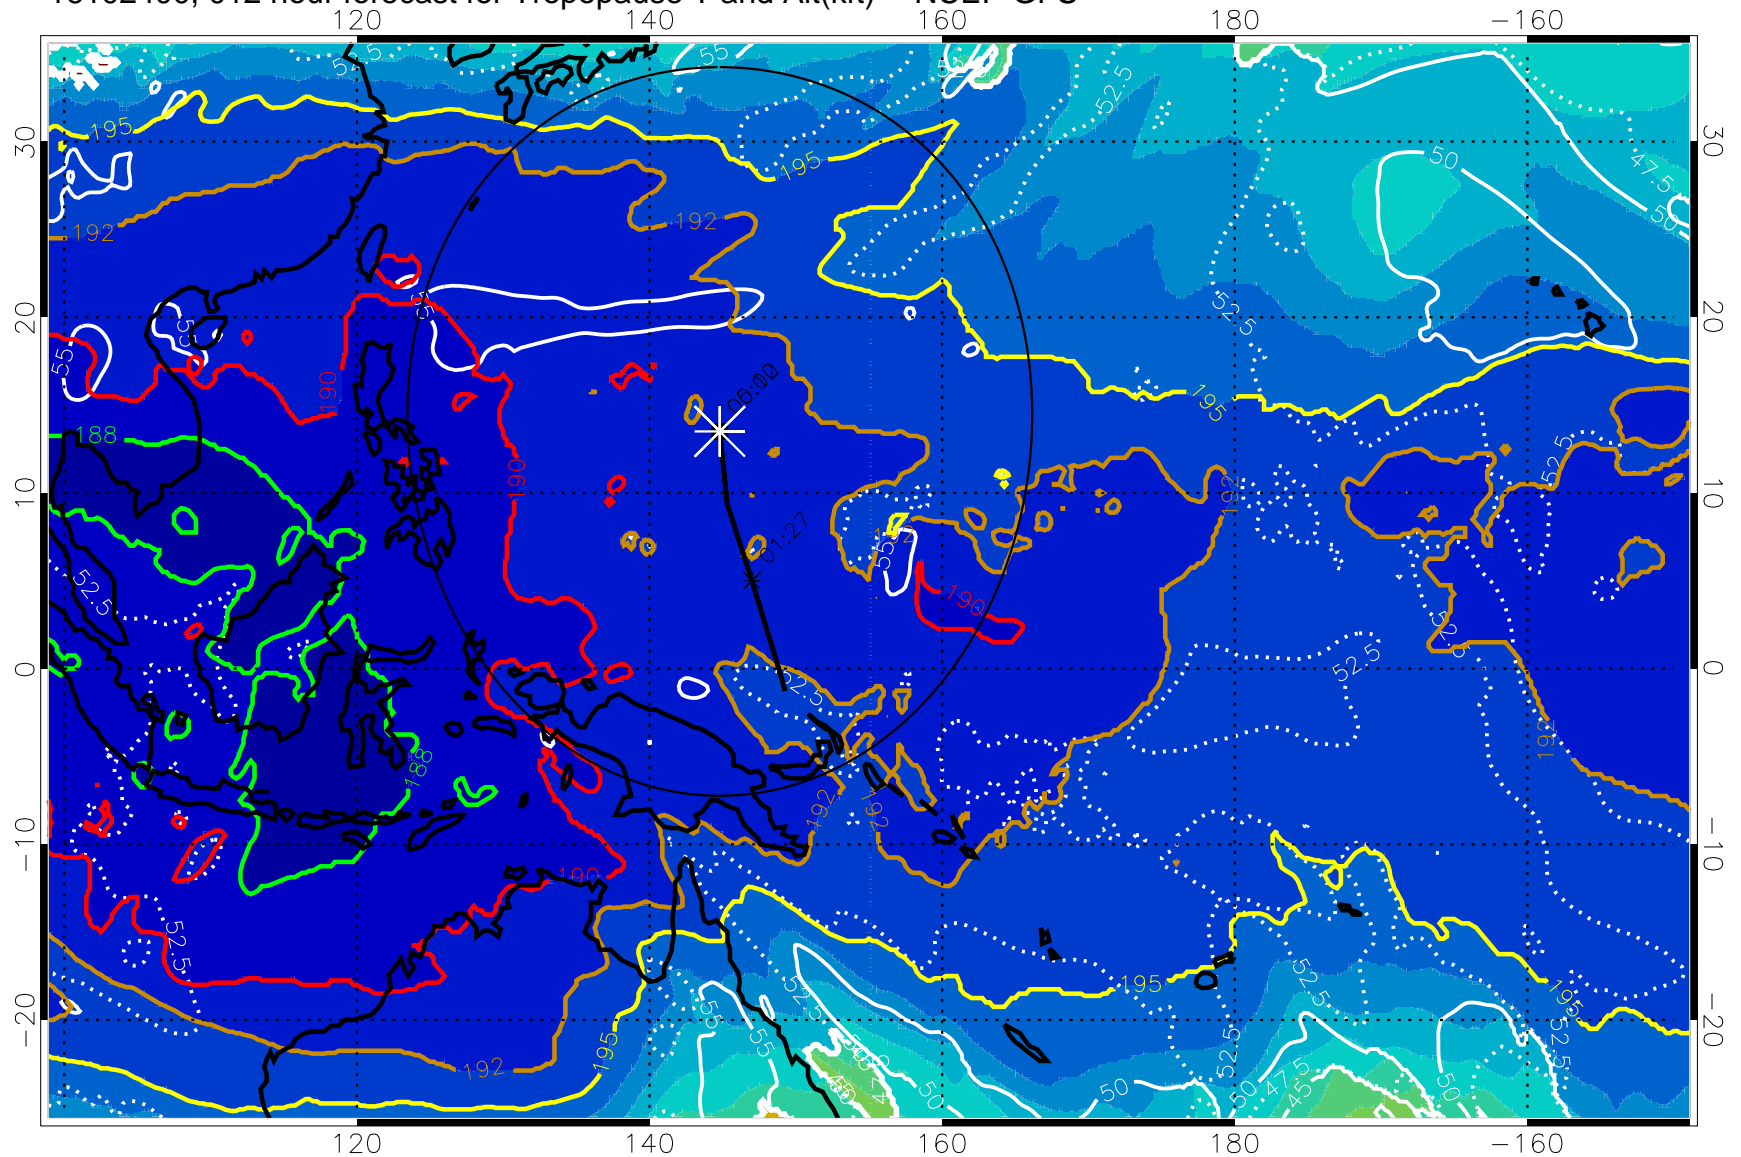

16102318, 006 hour forecast for Tropopause T and Alt(kft) -- NCEP GFS

190 200 210 220 230

Tropopause T, K

Tropopause Altitude in kft (white)

192.5K Isotherm 195K Isotherm  
187.5K Isotherm 190K Isotherm

Range ring of 2304 km

16102400, 012 hour forecast for Tropopause T and Alt(kft) -- NCEP GFS

190      200      210      220      230  
Tropopause T, K

Tropopause Altitude in kft (white)

192.5K Isotherm    195K Isotherm  
187.5K Isotherm    190K Isotherm