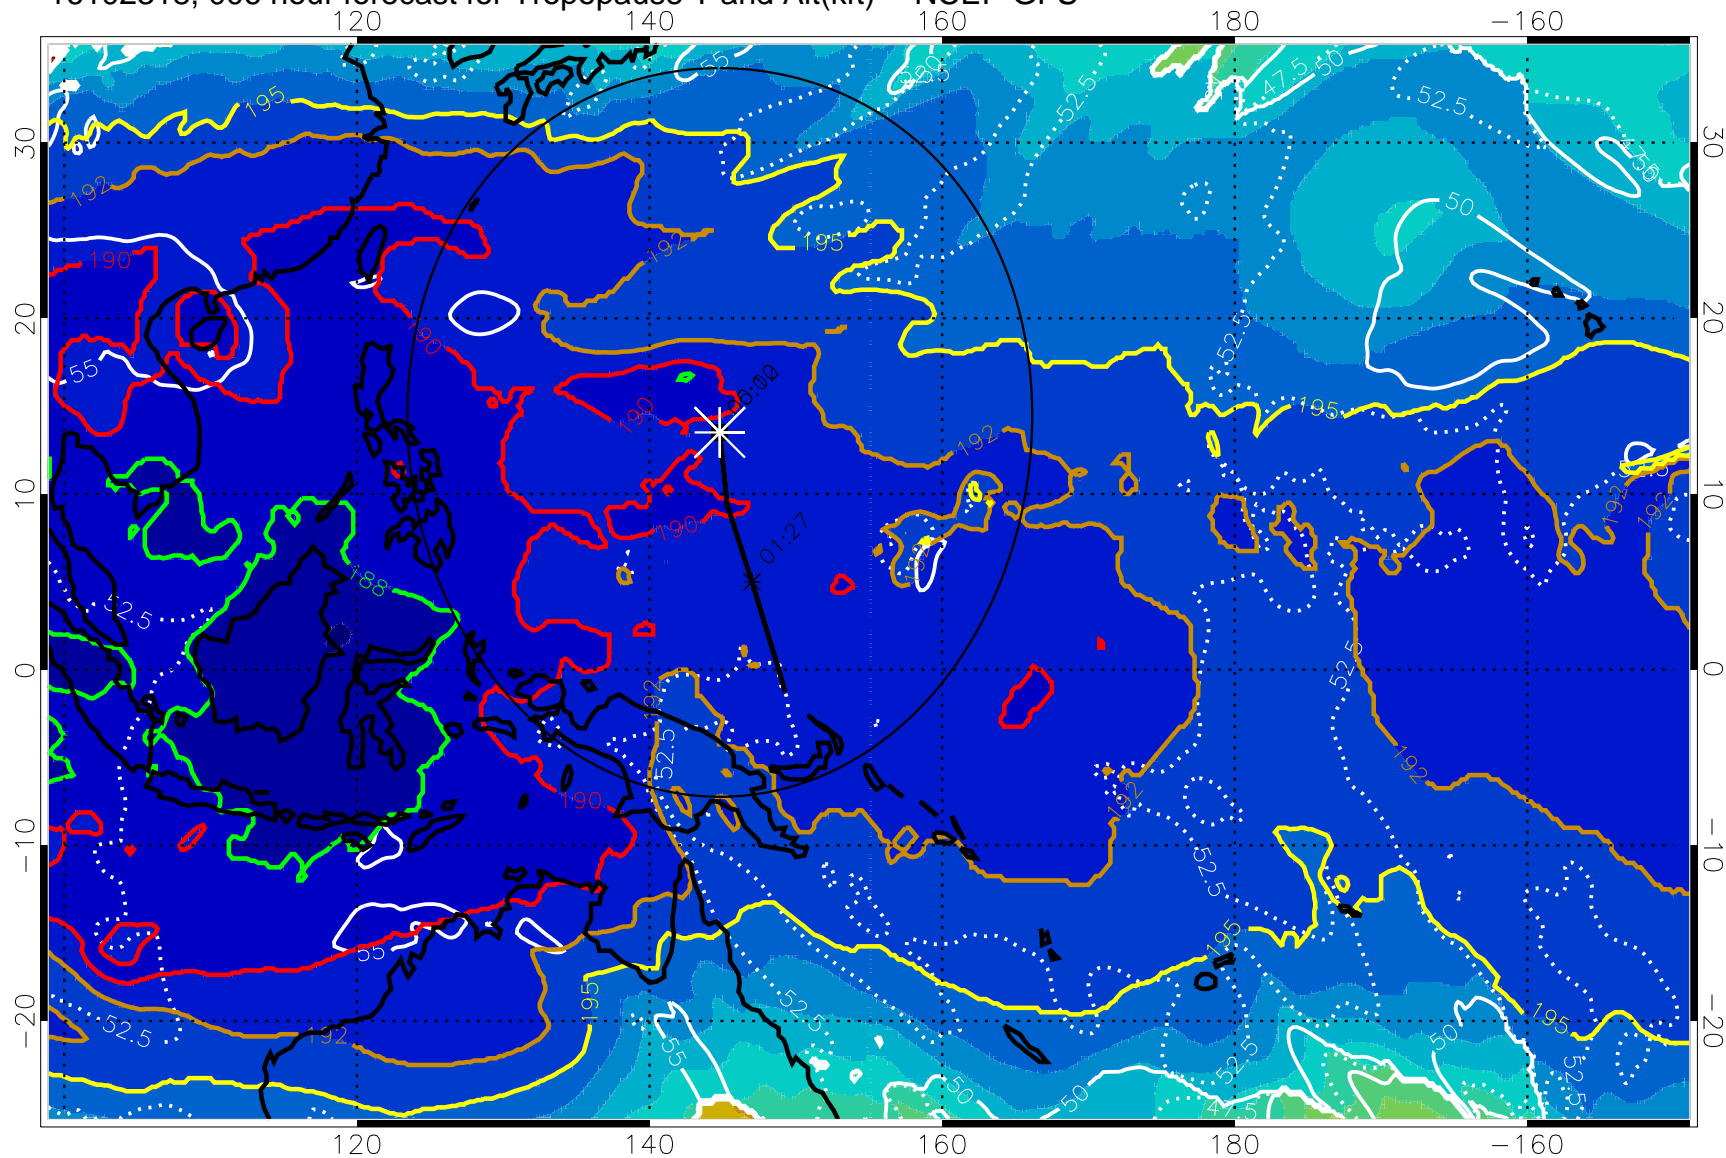

16102318, 006 hour forecast for Tropopause T and Alt(kft) -- NCEP GFS

190 200 210 220 230

Tropopause T, K

Tropopause Altitude in kft (white)

192.5K Isotherm 195K Isotherm  
187.5K Isotherm 190K Isotherm

Range ring of 2304 km

16102400, 012 hour forecast for Tropopause T and Alt(kft) -- NCEP GFS

190      200      210      220      230  
Tropopause T, K

Tropopause Altitude in kft (white)

192.5K Isotherm    195K Isotherm  
187.5K Isotherm    190K Isotherm