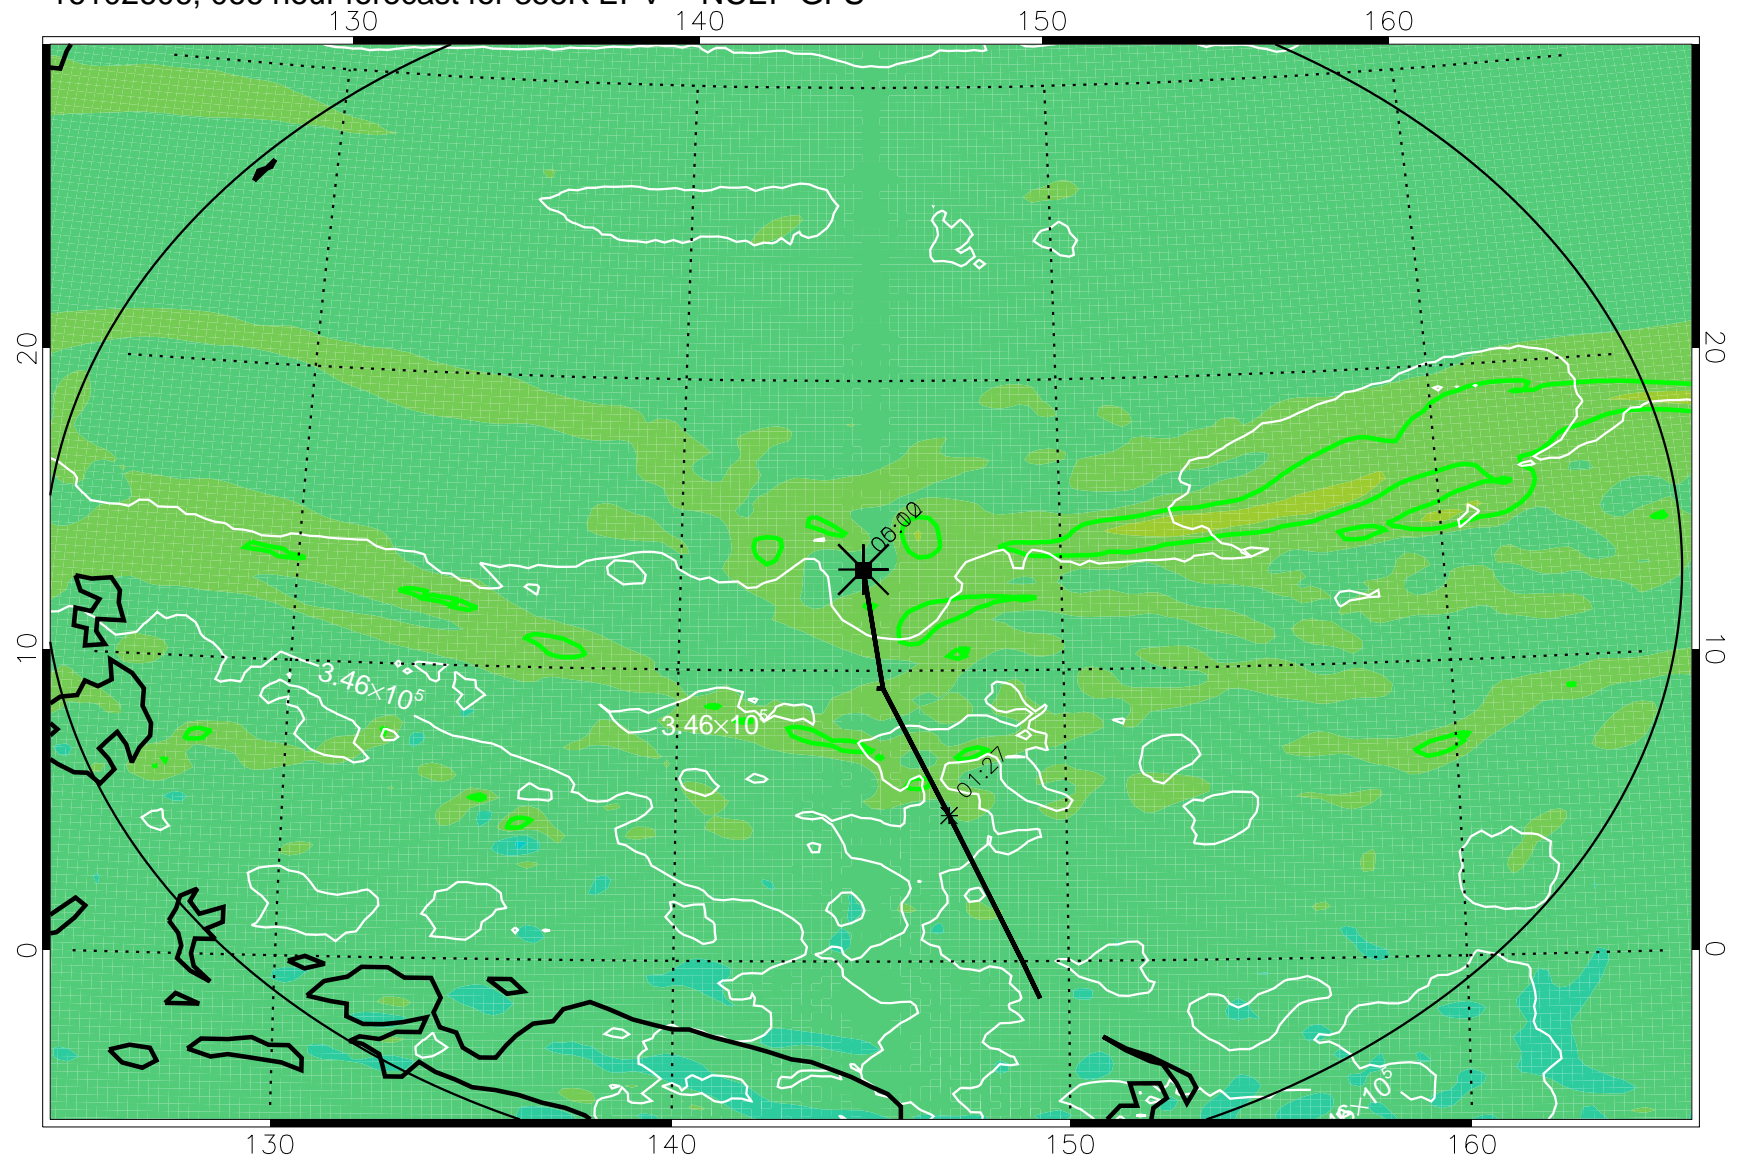

16102506, 042 hour forecast for 355K EPV -- NCEP GFS

355K Montgomery Streamfunction, white
EPV Tropopause (2 PVU) Position
Range ring of 2304 km

16102512, 048 hour forecast for 355K EPV -- NCEP GFS

355K Montgomery Streamfunction, white
EPV Tropopause (2 PVU) Position
Range ring of 2304 km

16102518, 054 hour forecast for 355K EPV -- NCEP GFS

355K Montgomery Streamfunction, white
EPV Tropopause (2 PVU) Position
Range ring of 2304 km

16102600, 060 hour forecast for 355K EPV -- NCEP GFS

355K Montgomery Streamfunction, white
EPV Tropopause (2 PVU) Position
Range ring of 2304 km

16102606, 066 hour forecast for 355K EPV -- NCEP GFS

355K Montgomery Streamfunction, white
EPV Tropopause (2 PVU) Position
Range ring of 2304 km

16102612, 072 hour forecast for 355K EPV -- NCEP GFS

355K Montgomery Streamfunction, white
EPV Tropopause (2 PVU) Position
Range ring of 2304 km

16102618, 078 hour forecast for 355K EPV -- NCEP GFS

355K Montgomery Streamfunction, white
EPV Tropopause (2 PVU) Position
Range ring of 2304 km

16102700, 084 hour forecast for 355K EPV -- NCEP GFS

355K Montgomery Streamfunction, white
EPV Tropopause (2 PVU) Position
Range ring of 2304 km