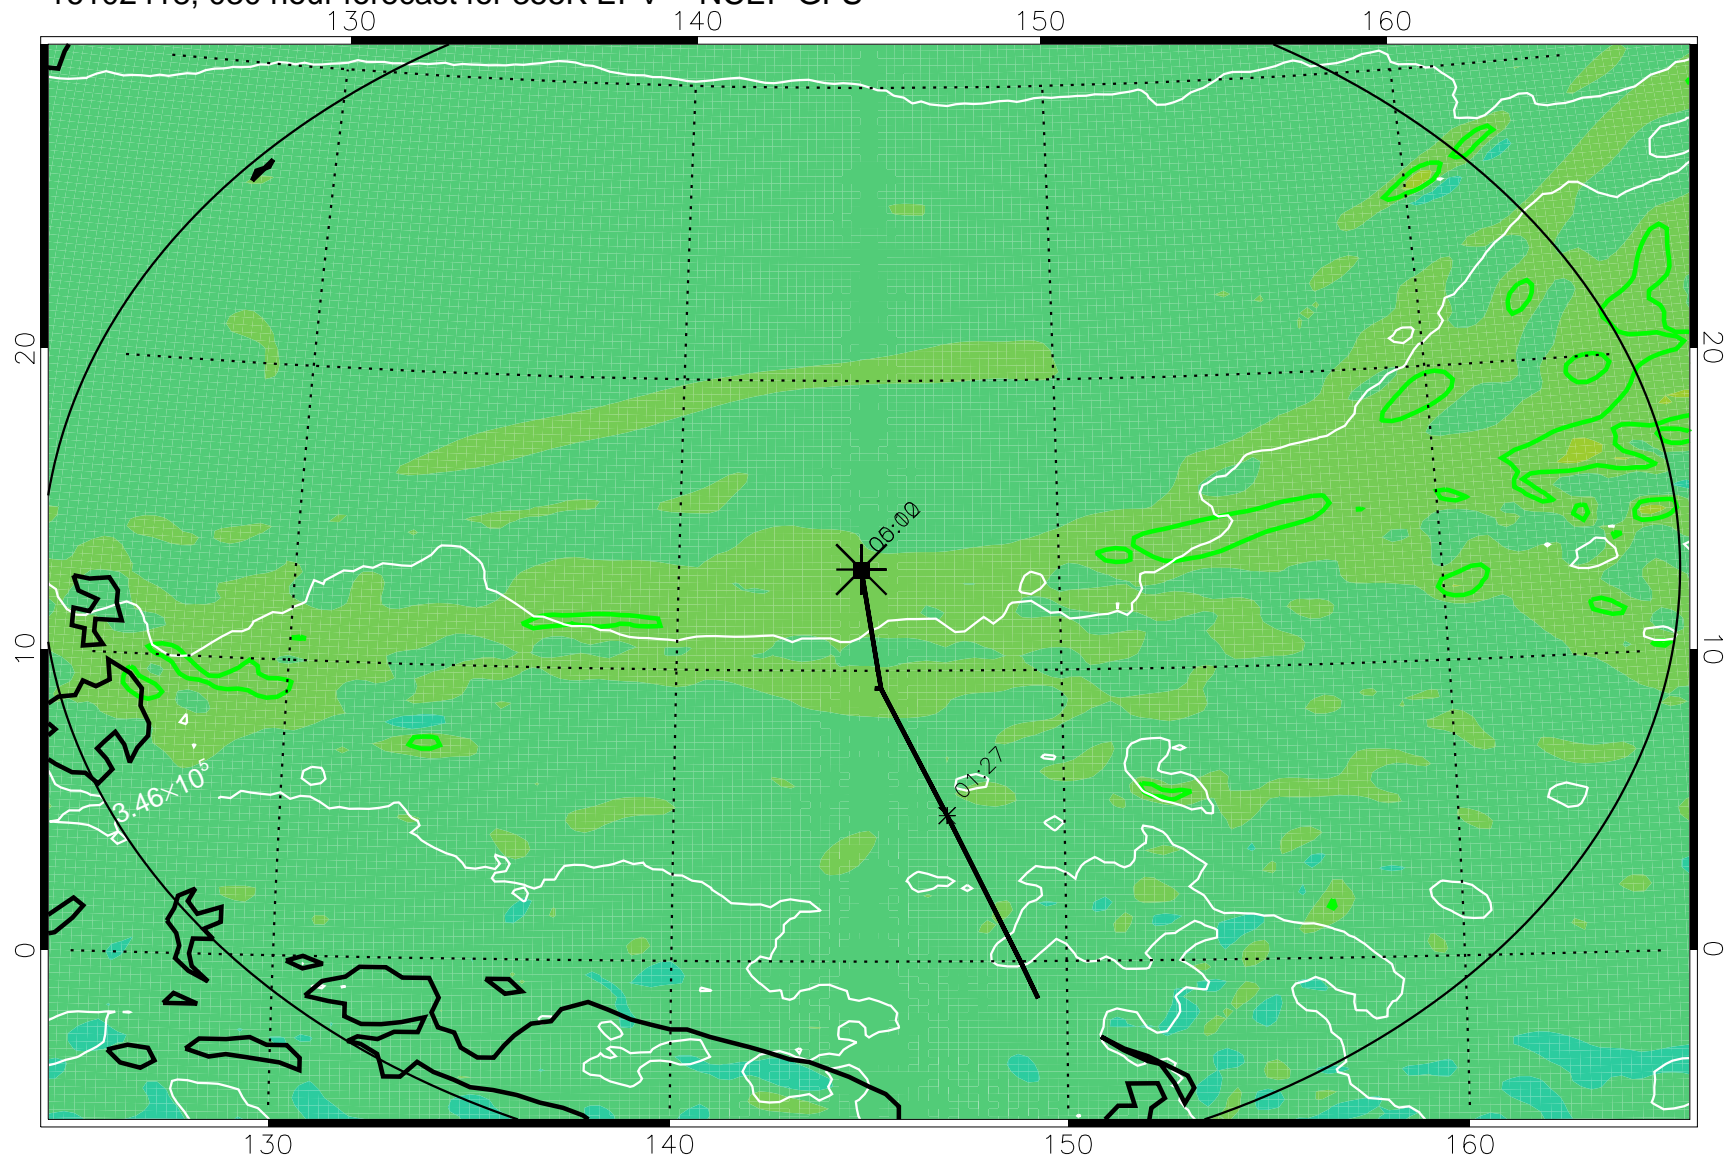

16102406, 018 hour forecast for 355K EPV -- NCEP GFS

355K Montgomery Streamfunction, white
EPV Tropopause (2 PVU) Position
Range ring of 2304 km

16102412, 024 hour forecast for 355K EPV -- NCEP GFS

355K Montgomery Streamfunction, white
EPV Tropopause (2 PVU) Position
Range ring of 2304 km

16102418, 030 hour forecast for 355K EPV -- NCEP GFS

355K Montgomery Streamfunction, white
EPV Tropopause (2 PVU) Position
Range ring of 2304 km

16102500, 036 hour forecast for 355K EPV -- NCEP GFS

355K Montgomery Streamfunction, white
EPV Tropopause (2 PVU) Position
Range ring of 2304 km

16102506, 042 hour forecast for 355K EPV -- NCEP GFS

355K Montgomery Streamfunction, white
EPV Tropopause (2 PVU) Position
Range ring of 2304 km

16102512, 048 hour forecast for 355K EPV -- NCEP GFS

355K Montgomery Streamfunction, white
EPV Tropopause (2 PVU) Position
Range ring of 2304 km

16102518, 054 hour forecast for 355K EPV -- NCEP GFS

355K Montgomery Streamfunction, white
EPV Tropopause (2 PVU) Position
Range ring of 2304 km

16102600, 060 hour forecast for 355K EPV -- NCEP GFS

355K Montgomery Streamfunction, white
EPV Tropopause (2 PVU) Position
Range ring of 2304 km