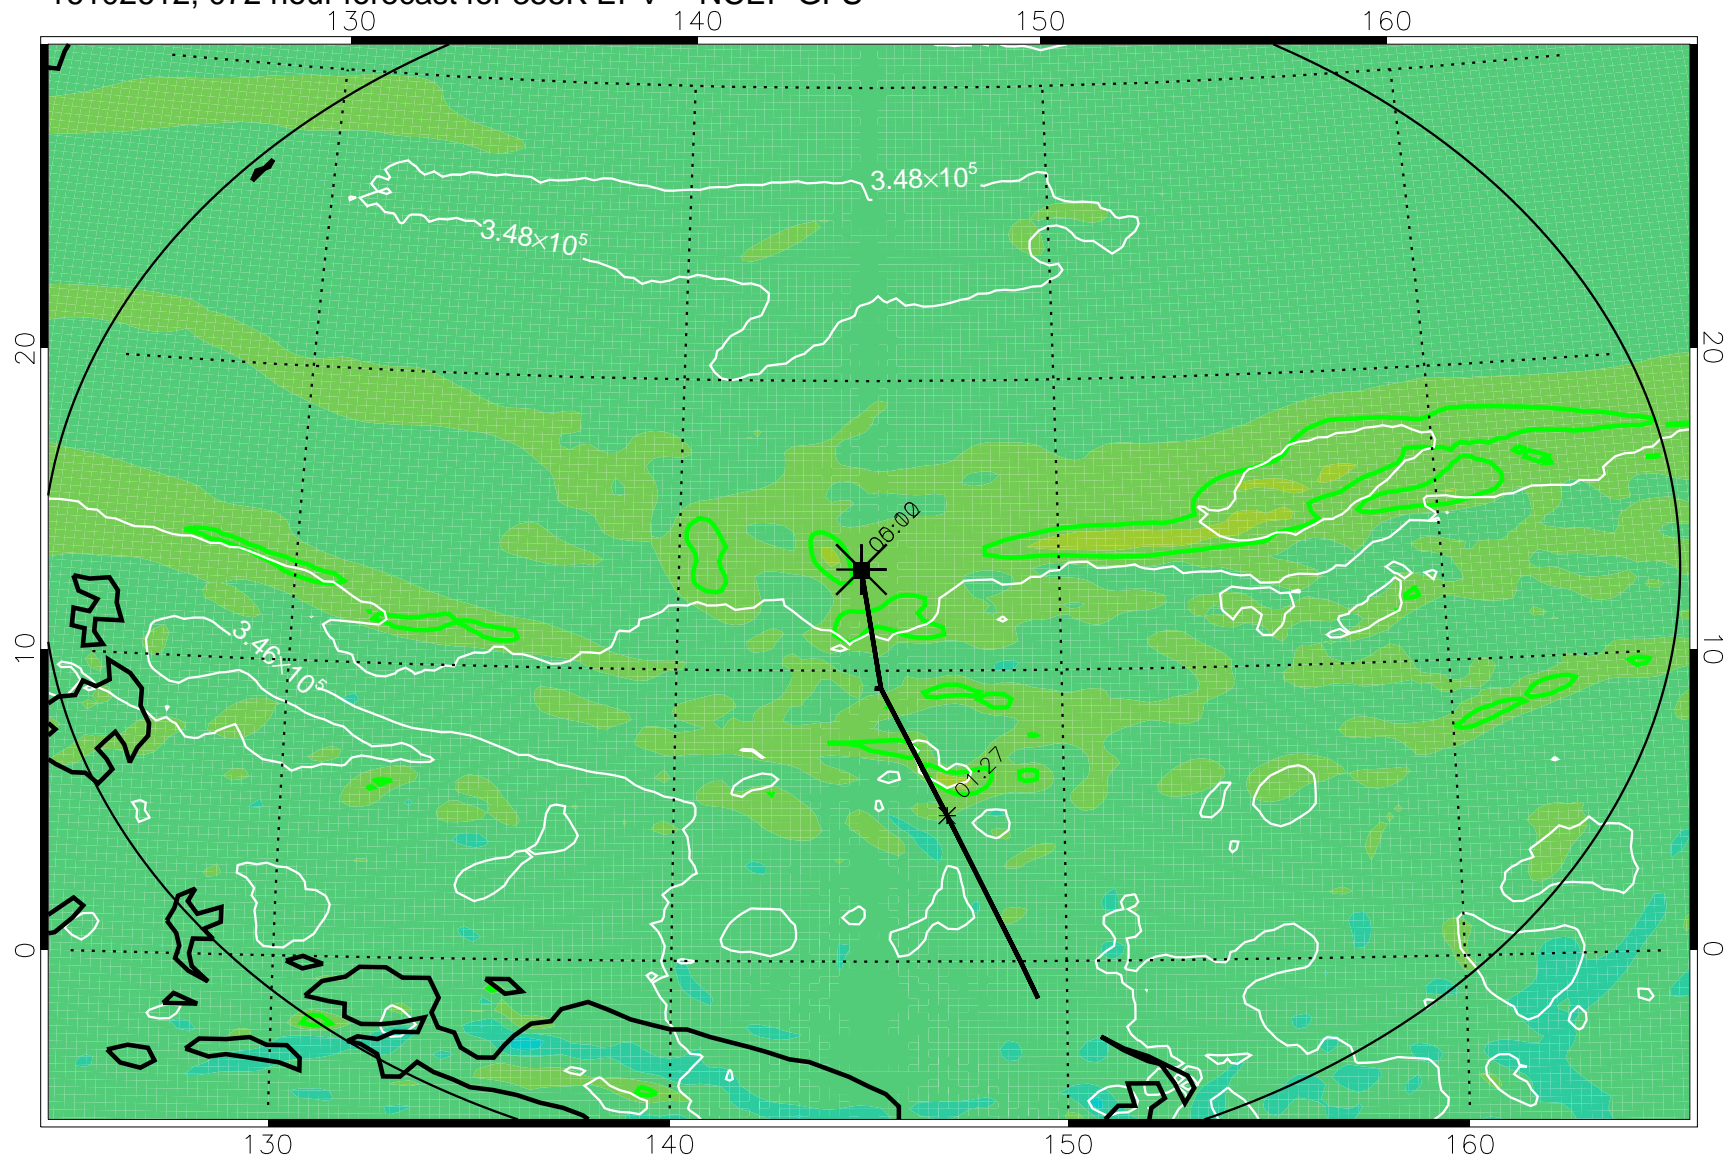

16102506, 042 hour forecast for 355K EPV -- NCEP GFS

355K Montgomery Streamfunction, white
EPV Tropopause (2 PVU) Position
Range ring of 2304 km

16102512, 048 hour forecast for 355K EPV -- NCEP GFS

355K Montgomery Streamfunction, white
EPV Tropopause (2 PVU) Position
Range ring of 2304 km

16102518, 054 hour forecast for 355K EPV -- NCEP GFS

355K Montgomery Streamfunction, white
EPV Tropopause (2 PVU) Position
Range ring of 2304 km

16102600, 060 hour forecast for 355K EPV -- NCEP GFS

355K Montgomery Streamfunction, white
EPV Tropopause (2 PVU) Position
Range ring of 2304 km

16102606, 066 hour forecast for 355K EPV -- NCEP GFS

355K Montgomery Streamfunction, white
EPV Tropopause (2 PVU) Position
Range ring of 2304 km

16102612, 072 hour forecast for 355K EPV -- NCEP GFS

355K Montgomery Streamfunction, white
EPV Tropopause (2 PVU) Position
Range ring of 2304 km

16102618, 078 hour forecast for 355K EPV -- NCEP GFS

355K Montgomery Streamfunction, white
EPV Tropopause (2 PVU) Position
Range ring of 2304 km

16102700, 084 hour forecast for 355K EPV -- NCEP GFS

355K Montgomery Streamfunction, white
EPV Tropopause (2 PVU) Position
Range ring of 2304 km