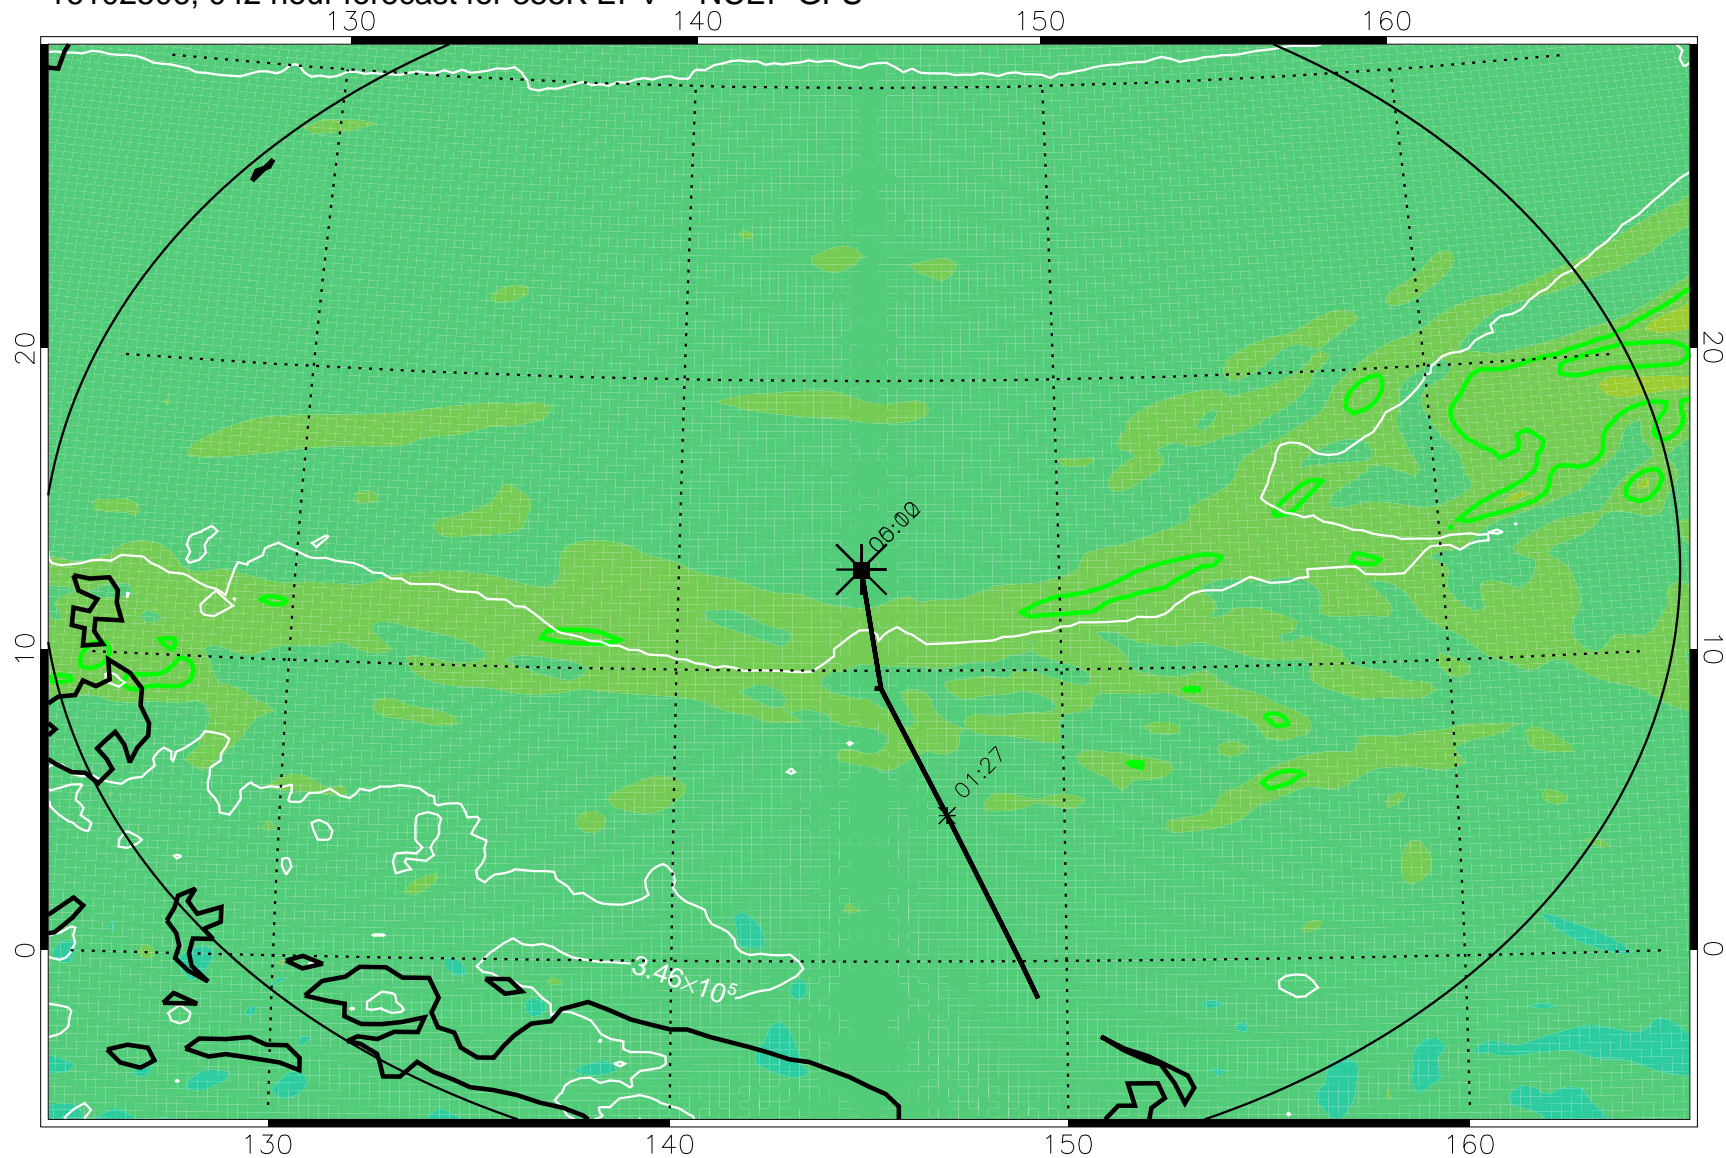

16102418, 030 hour forecast for 355K EPV -- NCEP GFS

355K Montgomery Streamfunction, white
EPV Tropopause (2 PVU) Position
Range ring of 2304 km

16102500, 036 hour forecast for 355K EPV -- NCEP GFS

355K Montgomery Streamfunction, white
EPV Tropopause (2 PVU) Position
Range ring of 2304 km

16102506, 042 hour forecast for 355K EPV -- NCEP GFS

355K Montgomery Streamfunction, white
EPV Tropopause (2 PVU) Position
Range ring of 2304 km

16102512, 048 hour forecast for 355K EPV -- NCEP GFS

355K Montgomery Streamfunction, white
EPV Tropopause (2 PVU) Position
Range ring of 2304 km

16102518, 054 hour forecast for 355K EPV -- NCEP GFS

355K Montgomery Streamfunction, white
EPV Tropopause (2 PVU) Position
Range ring of 2304 km

16102600, 060 hour forecast for 355K EPV -- NCEP GFS

355K Montgomery Streamfunction, white
EPV Tropopause (2 PVU) Position
Range ring of 2304 km

16102606, 066 hour forecast for 355K EPV -- NCEP GFS

355K Montgomery Streamfunction, white
EPV Tropopause (2 PVU) Position
Range ring of 2304 km

16102612, 072 hour forecast for 355K EPV -- NCEP GFS

355K Montgomery Streamfunction, white
EPV Tropopause (2 PVU) Position
Range ring of 2304 km