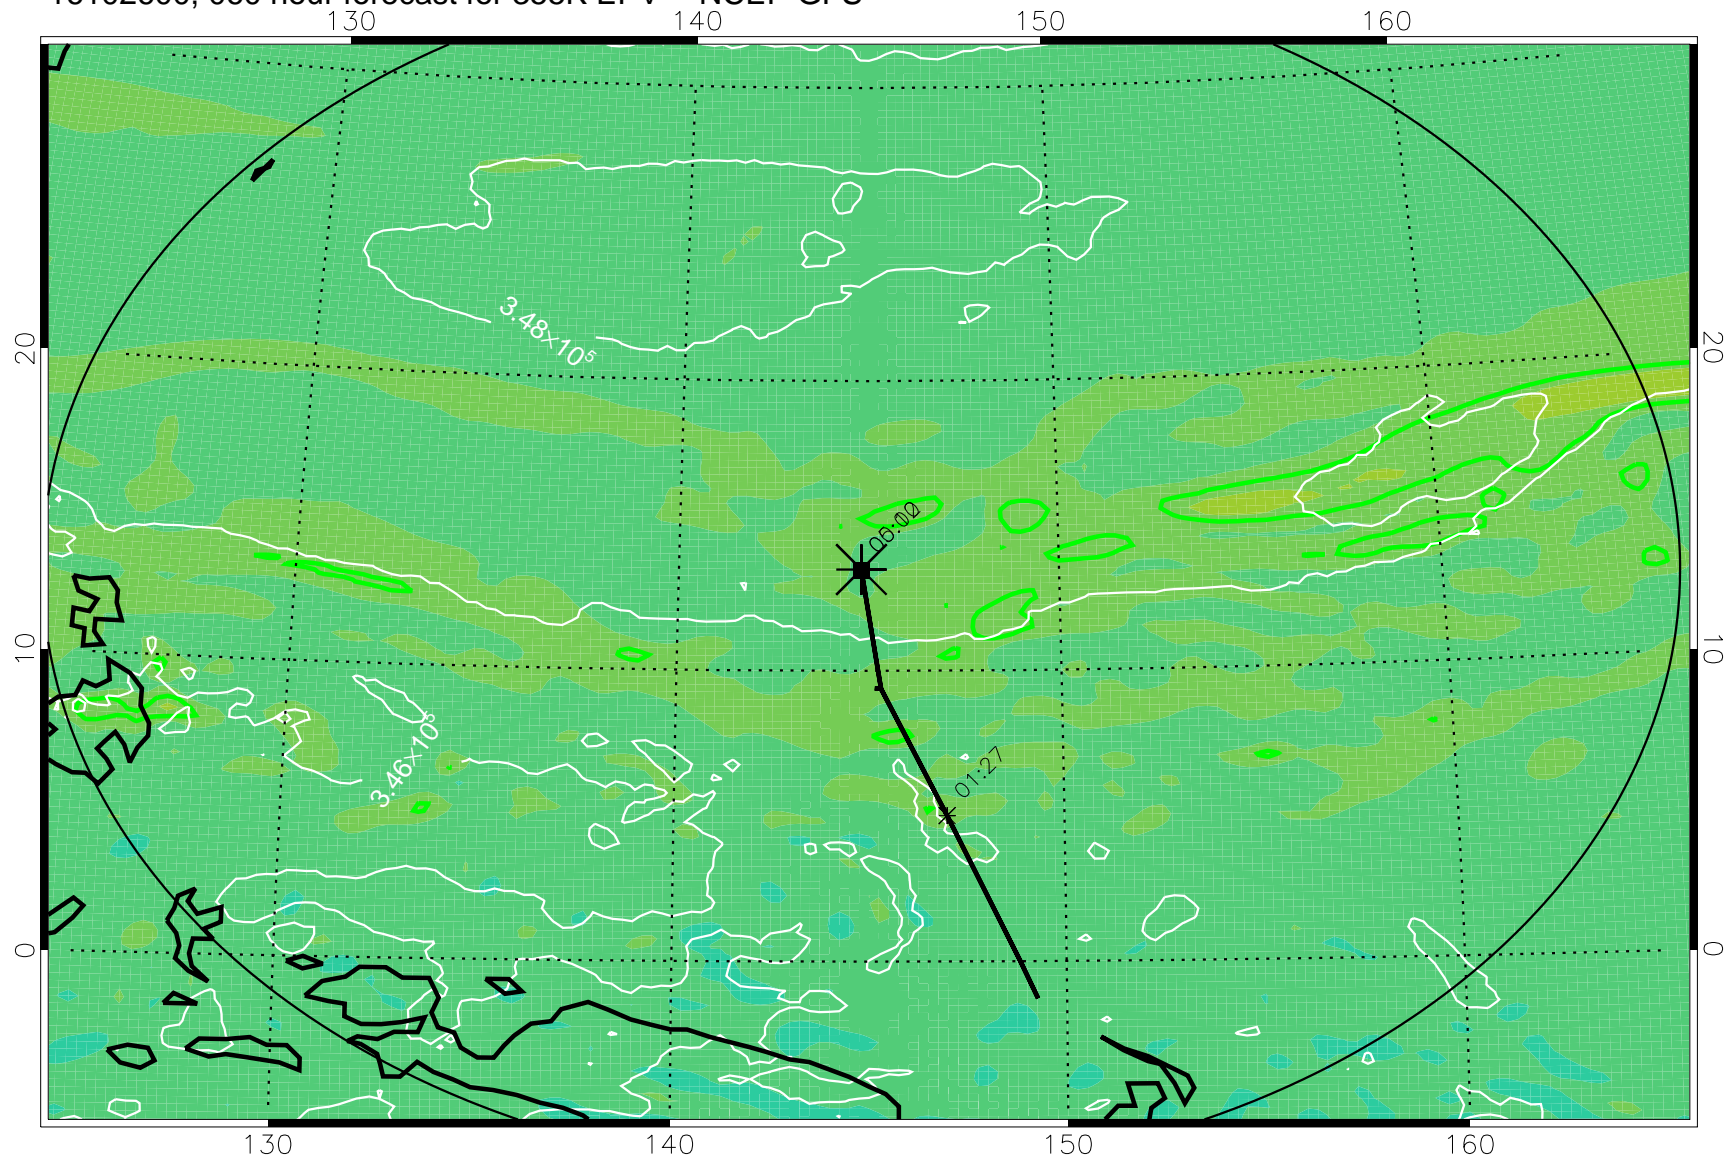

16102506, 042 hour forecast for 355K EPV -- NCEP GFS

355K Montgomery Streamfunction, white
EPV Tropopause (2 PVU) Position
Range ring of 2304 km

16102512, 048 hour forecast for 355K EPV -- NCEP GFS

355K Montgomery Streamfunction, white
EPV Tropopause (2 PVU) Position
Range ring of 2304 km

16102518, 054 hour forecast for 355K EPV -- NCEP GFS

355K Montgomery Streamfunction, white
EPV Tropopause (2 PVU) Position
Range ring of 2304 km

16102600, 060 hour forecast for 355K EPV -- NCEP GFS

355K Montgomery Streamfunction, white
EPV Tropopause (2 PVU) Position
Range ring of 2304 km

16102606, 066 hour forecast for 355K EPV -- NCEP GFS

355K Montgomery Streamfunction, white
EPV Tropopause (2 PVU) Position
Range ring of 2304 km

16102612, 072 hour forecast for 355K EPV -- NCEP GFS

355K Montgomery Streamfunction, white
EPV Tropopause (2 PVU) Position
Range ring of 2304 km

16102618, 078 hour forecast for 355K EPV -- NCEP GFS

355K Montgomery Streamfunction, white
EPV Tropopause (2 PVU) Position
Range ring of 2304 km

16102700, 084 hour forecast for 355K EPV -- NCEP GFS

355K Montgomery Streamfunction, white
EPV Tropopause (2 PVU) Position
Range ring of 2304 km