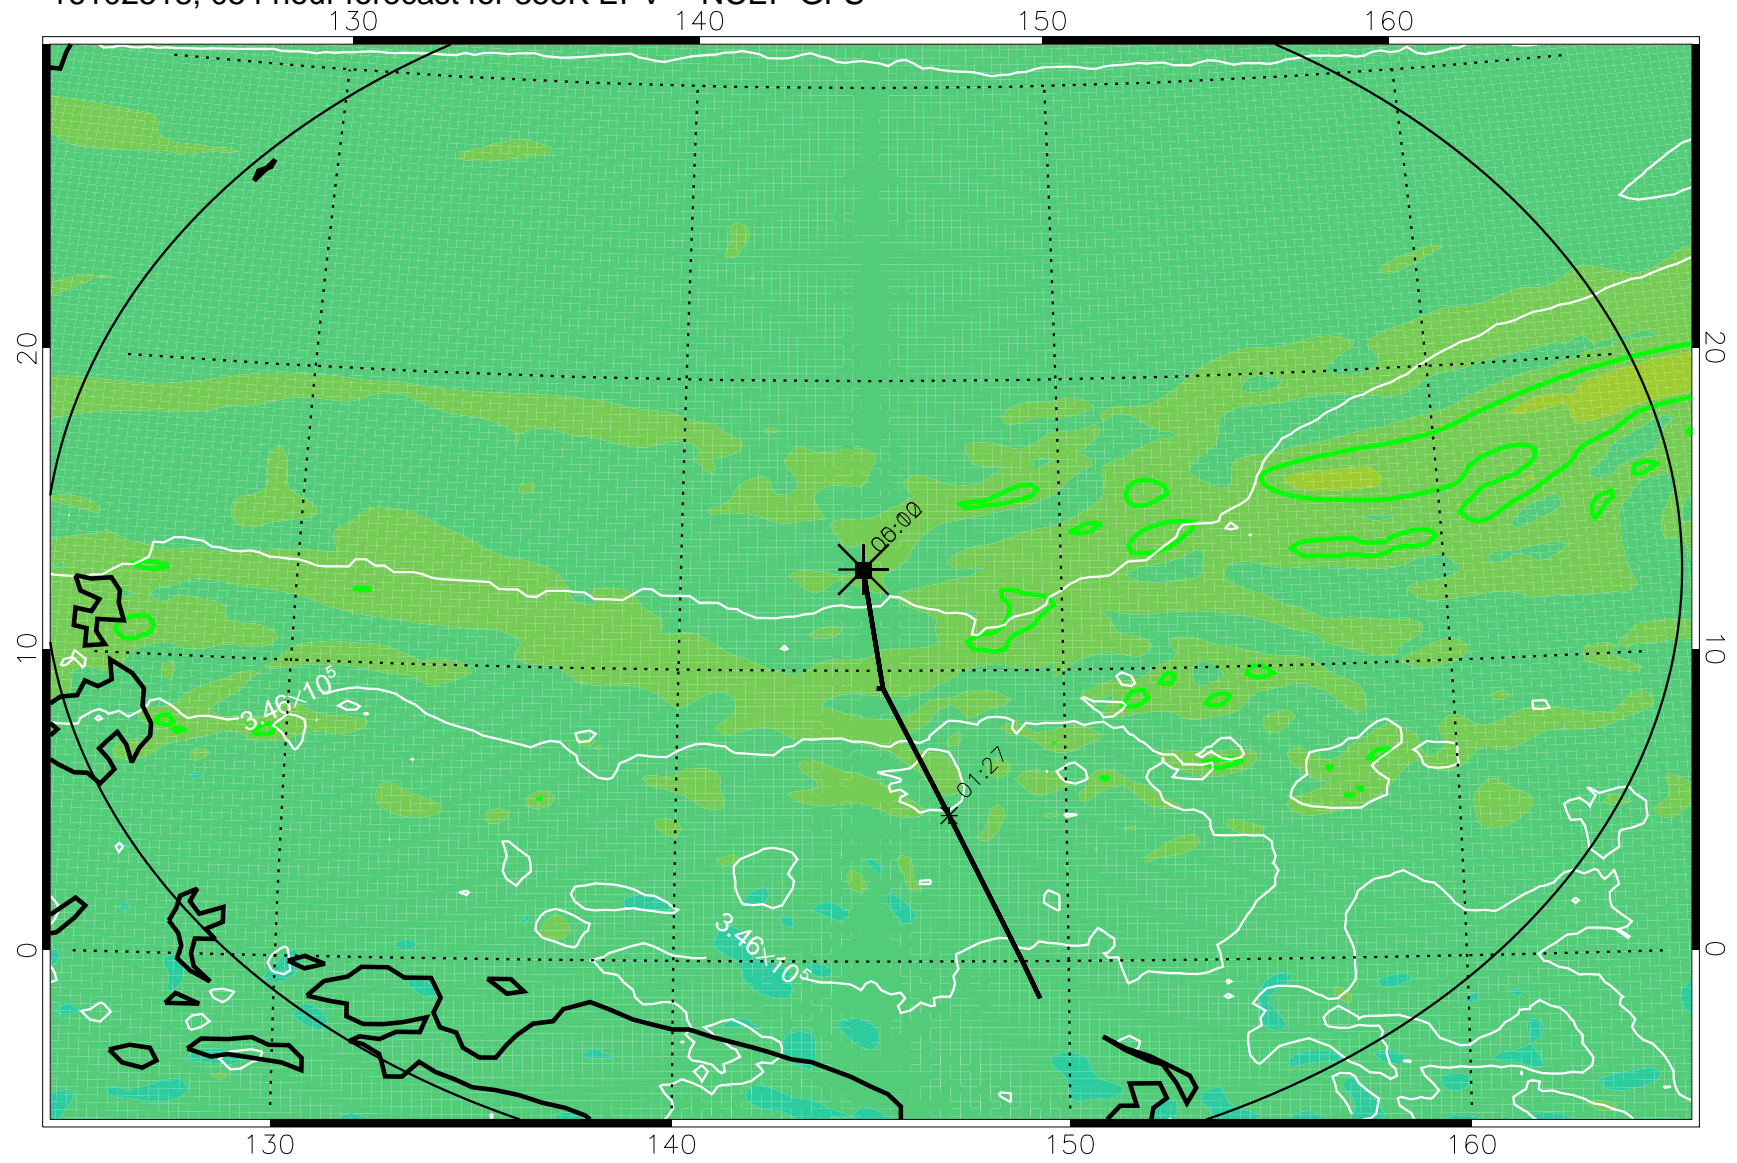

16102506, 042 hour forecast for 355K EPV -- NCEP GFS

355K Montgomery Streamfunction, white
EPV Tropopause (2 PVU) Position
Range ring of 2304 km

16102512, 048 hour forecast for 355K EPV -- NCEP GFS

355K Montgomery Streamfunction, white
EPV Tropopause (2 PVU) Position
Range ring of 2304 km

16102518, 054 hour forecast for 355K EPV -- NCEP GFS

355K Montgomery Streamfunction, white
EPV Tropopause (2 PVU) Position
Range ring of 2304 km

16102600, 060 hour forecast for 355K EPV -- NCEP GFS

355K Montgomery Streamfunction, white
EPV Tropopause (2 PVU) Position
Range ring of 2304 km

16102606, 066 hour forecast for 355K EPV -- NCEP GFS

355K Montgomery Streamfunction, white
EPV Tropopause (2 PVU) Position
Range ring of 2304 km

16102612, 072 hour forecast for 355K EPV -- NCEP GFS

355K Montgomery Streamfunction, white
EPV Tropopause (2 PVU) Position
Range ring of 2304 km

16102618, 078 hour forecast for 355K EPV -- NCEP GFS

355K Montgomery Streamfunction, white
EPV Tropopause (2 PVU) Position
Range ring of 2304 km

16102700, 084 hour forecast for 355K EPV -- NCEP GFS

355K Montgomery Streamfunction, white
EPV Tropopause (2 PVU) Position
Range ring of 2304 km