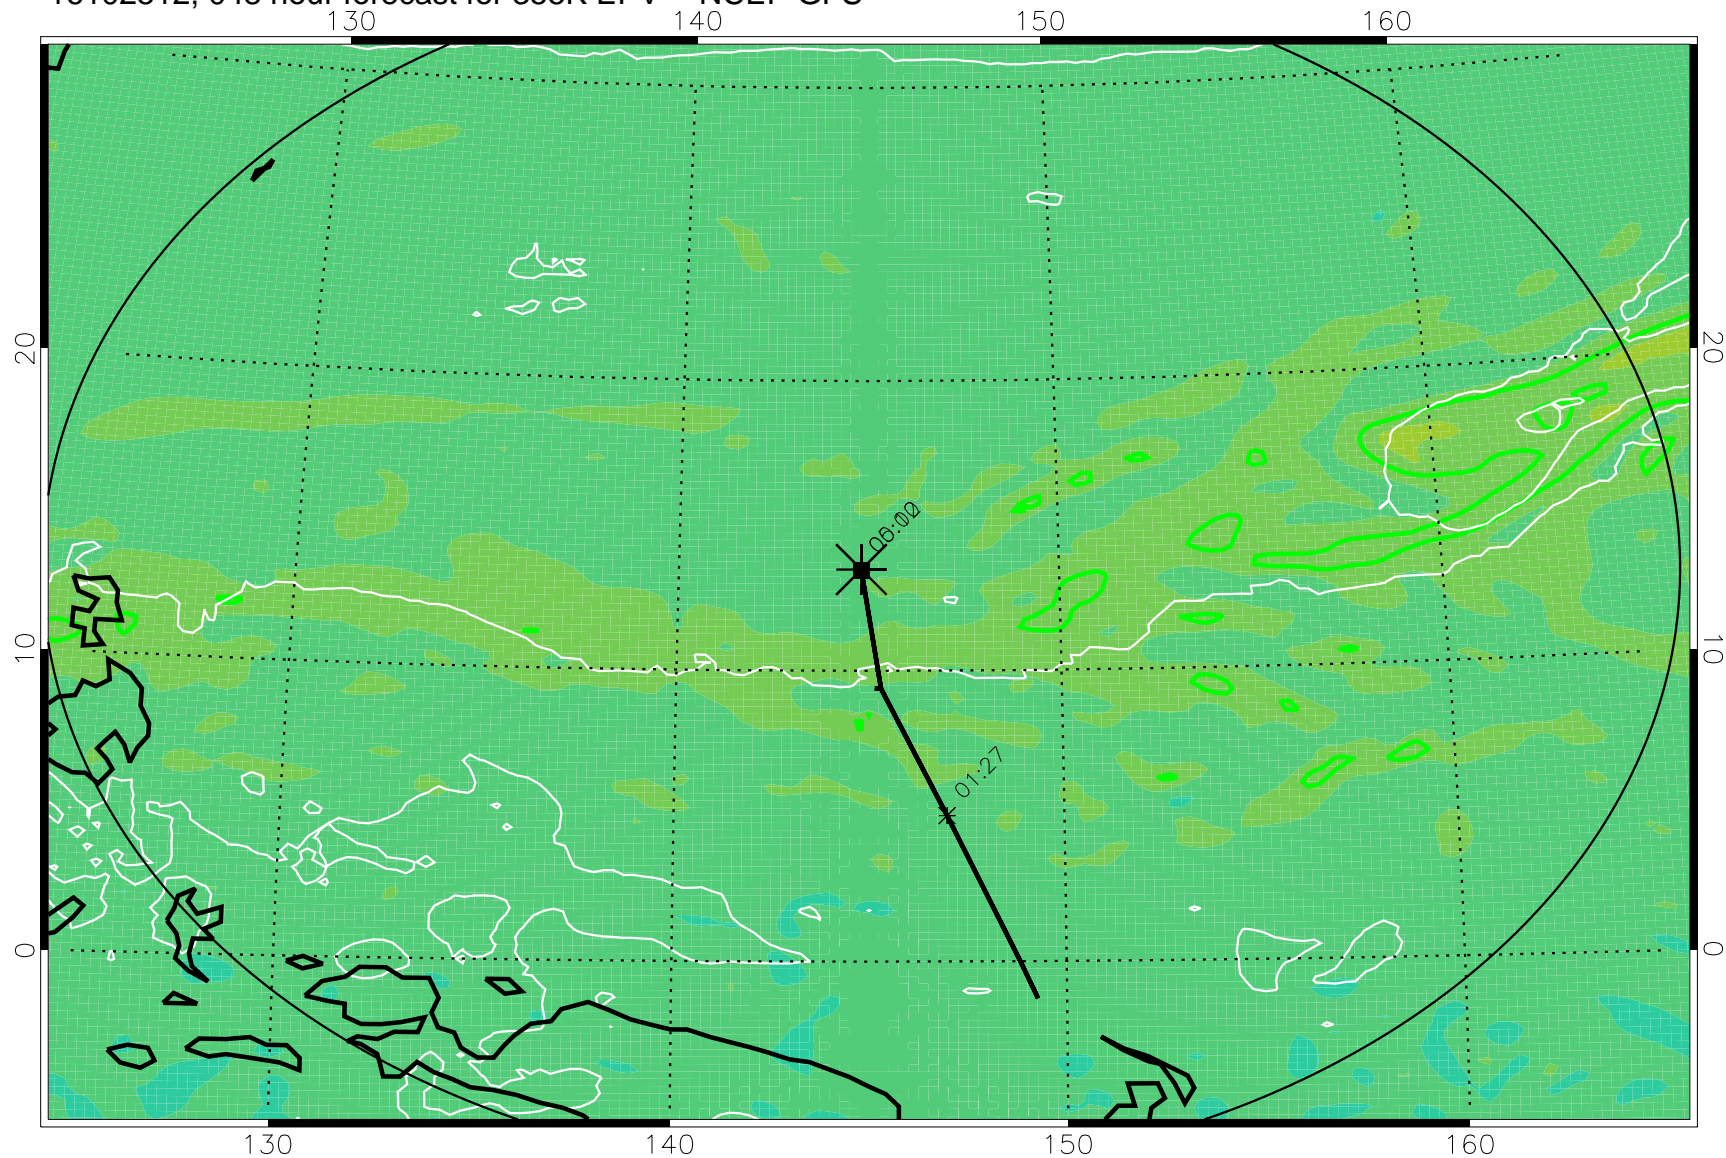

16102418, 030 hour forecast for 355K EPV -- NCEP GFS

355K Montgomery Streamfunction, white
EPV Tropopause (2 PVU) Position
Range ring of 2304 km

16102500, 036 hour forecast for 355K EPV -- NCEP GFS

355K Montgomery Streamfunction, white
EPV Tropopause (2 PVU) Position
Range ring of 2304 km

16102506, 042 hour forecast for 355K EPV -- NCEP GFS

355K Montgomery Streamfunction, white
EPV Tropopause (2 PVU) Position
Range ring of 2304 km

16102512, 048 hour forecast for 355K EPV -- NCEP GFS

355K Montgomery Streamfunction, white
EPV Tropopause (2 PVU) Position
Range ring of 2304 km

16102518, 054 hour forecast for 355K EPV -- NCEP GFS

355K Montgomery Streamfunction, white
EPV Tropopause (2 PVU) Position
Range ring of 2304 km

16102600, 060 hour forecast for 355K EPV -- NCEP GFS

355K Montgomery Streamfunction, white
EPV Tropopause (2 PVU) Position
Range ring of 2304 km

16102618, 078 hour forecast for 355K EPV -- NCEP GFS

355K Montgomery Streamfunction, white
EPV Tropopause (2 PVU) Position
Range ring of 2304 km

16102700, 084 hour forecast for 355K EPV -- NCEP GFS

355K Montgomery Streamfunction, white
EPV Tropopause (2 PVU) Position
Range ring of 2304 km