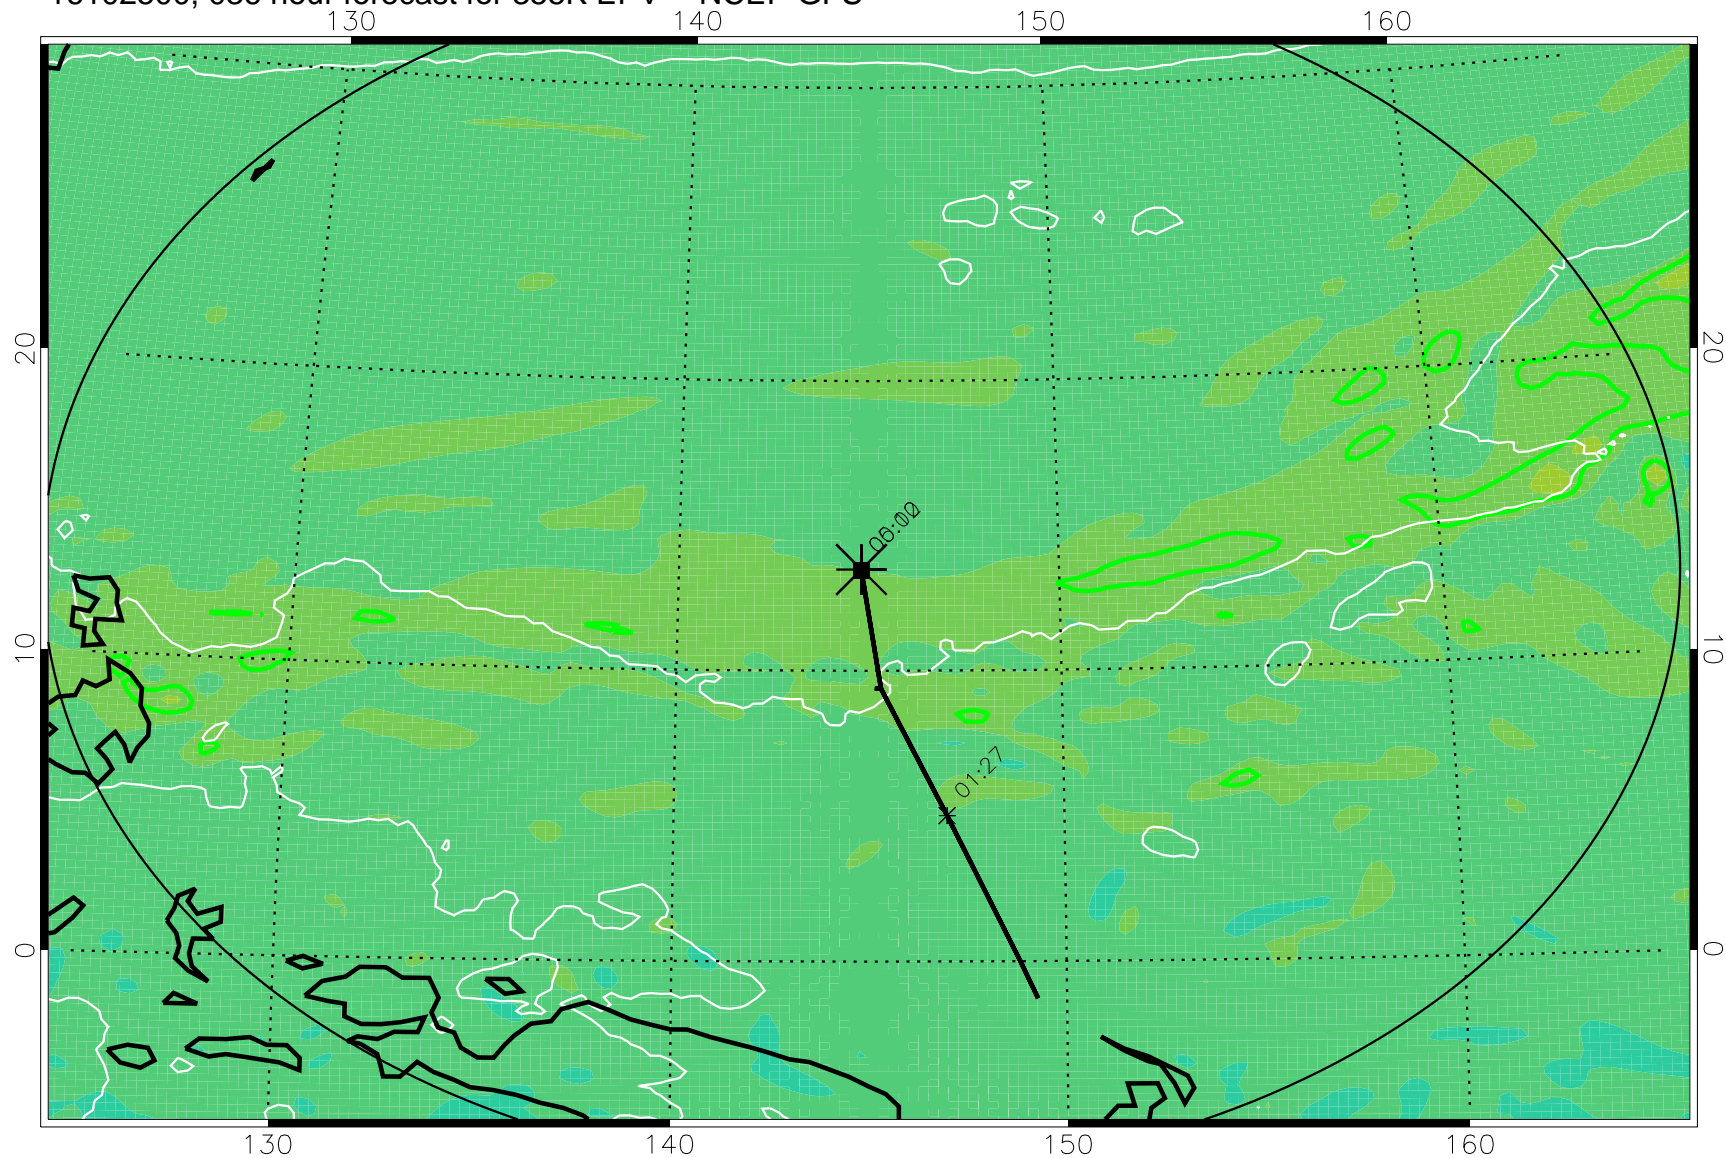

16102406, 018 hour forecast for 355K EPV -- NCEP GFS

355K Montgomery Streamfunction, white
EPV Tropopause (2 PVU) Position
Range ring of 2304 km

16102412, 024 hour forecast for 355K EPV -- NCEP GFS

355K Montgomery Streamfunction, white
EPV Tropopause (2 PVU) Position
Range ring of 2304 km

16102418, 030 hour forecast for 355K EPV -- NCEP GFS

355K Montgomery Streamfunction, white
EPV Tropopause (2 PVU) Position
Range ring of 2304 km

16102500, 036 hour forecast for 355K EPV -- NCEP GFS

355K Montgomery Streamfunction, white
EPV Tropopause (2 PVU) Position
Range ring of 2304 km

16102506, 042 hour forecast for 355K EPV -- NCEP GFS

355K Montgomery Streamfunction, white
EPV Tropopause (2 PVU) Position
Range ring of 2304 km

16102512, 048 hour forecast for 355K EPV -- NCEP GFS

355K Montgomery Streamfunction, white
EPV Tropopause (2 PVU) Position
Range ring of 2304 km

16102518, 054 hour forecast for 355K EPV -- NCEP GFS

355K Montgomery Streamfunction, white
EPV Tropopause (2 PVU) Position
Range ring of 2304 km

16102600, 060 hour forecast for 355K EPV -- NCEP GFS

355K Montgomery Streamfunction, white
EPV Tropopause (2 PVU) Position
Range ring of 2304 km