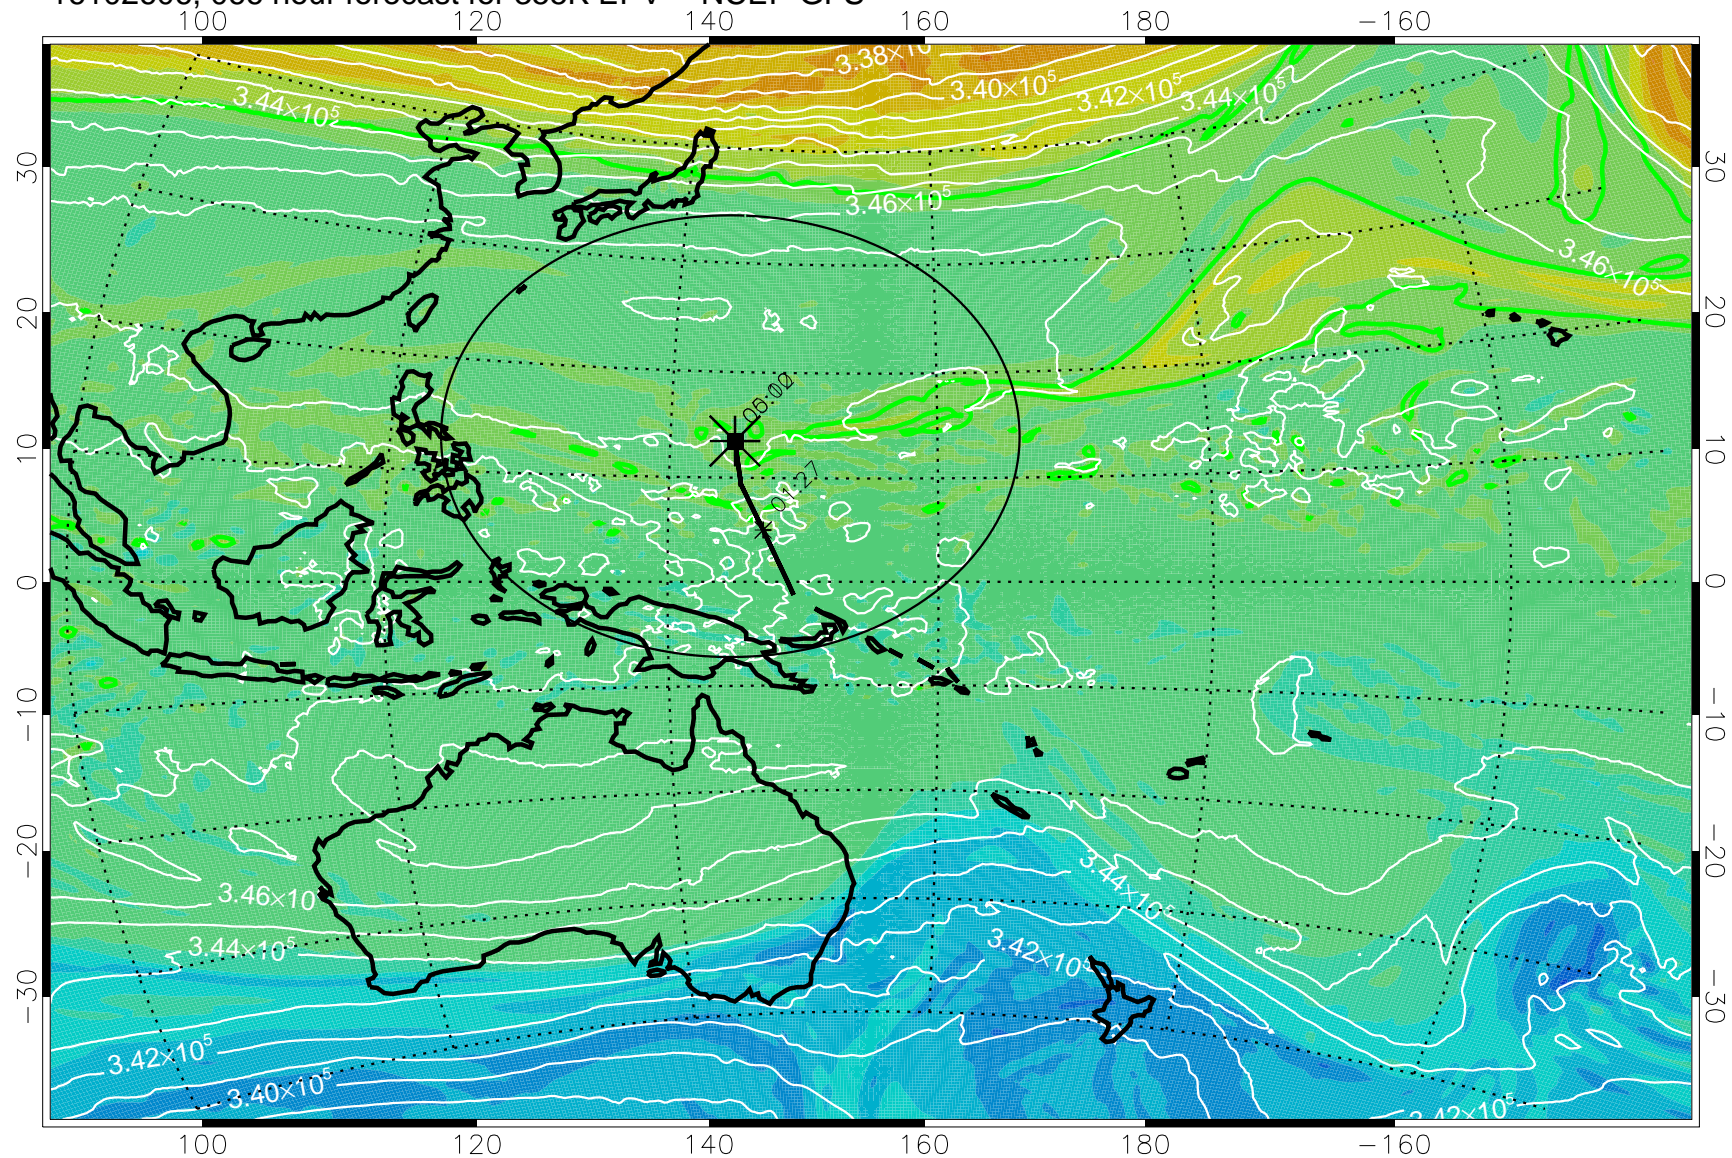

16102506, 042 hour forecast for 355K EPV -- NCEP GFS

355K Montgomery Streamfunction, white
EPV Tropopause (2 PVU) Position
Range ring of 2304 km

16102512, 048 hour forecast for 355K EPV -- NCEP GFS

355K Montgomery Streamfunction, white
EPV Tropopause (2 PVU) Position
Range ring of 2304 km

16102518, 054 hour forecast for 355K EPV -- NCEP GFS

355K Montgomery Streamfunction, white
EPV Tropopause (2 PVU) Position
Range ring of 2304 km

16102600, 060 hour forecast for 355K EPV -- NCEP GFS

355K Montgomery Streamfunction, white
EPV Tropopause (2 PVU) Position
Range ring of 2304 km

16102606, 066 hour forecast for 355K EPV -- NCEP GFS

355K Montgomery Streamfunction, white
EPV Tropopause (2 PVU) Position
Range ring of 2304 km

16102612, 072 hour forecast for 355K EPV -- NCEP GFS

355K Montgomery Streamfunction, white
EPV Tropopause (2 PVU) Position
Range ring of 2304 km

16102618, 078 hour forecast for 355K EPV -- NCEP GFS

355K Montgomery Streamfunction, white
EPV Tropopause (2 PVU) Position
Range ring of 2304 km

16102700, 084 hour forecast for 355K EPV -- NCEP GFS

355K Montgomery Streamfunction, white
EPV Tropopause (2 PVU) Position
Range ring of 2304 km