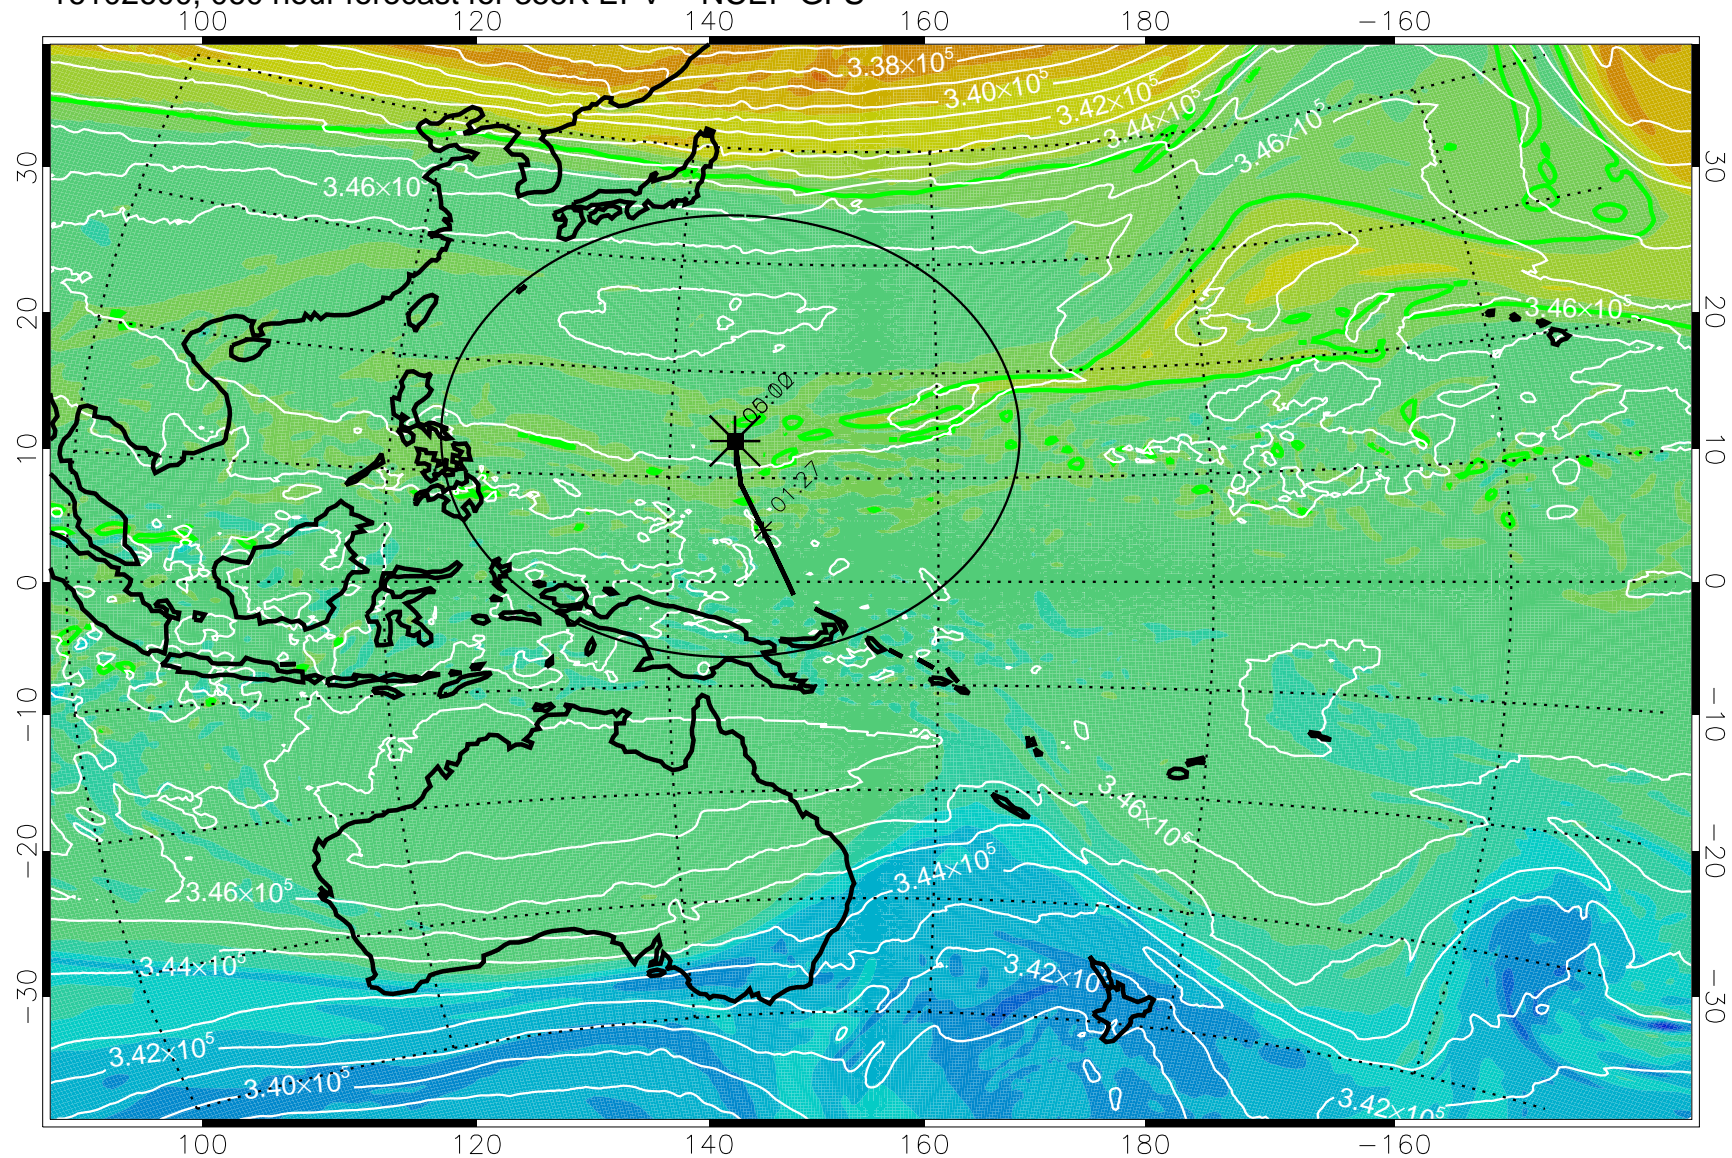

16102506, 042 hour forecast for 355K EPV -- NCEP GFS

355K Montgomery Streamfunction, white
EPV Tropopause (2 PVU) Position
Range ring of 2304 km

16102512, 048 hour forecast for 355K EPV -- NCEP GFS

355K Montgomery Streamfunction, white
EPV Tropopause (2 PVU) Position
Range ring of 2304 km

16102518, 054 hour forecast for 355K EPV -- NCEP GFS

355K Montgomery Streamfunction, white
EPV Tropopause (2 PVU) Position
Range ring of 2304 km

16102600, 060 hour forecast for 355K EPV -- NCEP GFS

355K Montgomery Streamfunction, white
EPV Tropopause (2 PVU) Position
Range ring of 2304 km

16102606, 066 hour forecast for 355K EPV -- NCEP GFS

355K Montgomery Streamfunction, white
EPV Tropopause (2 PVU) Position
Range ring of 2304 km

16102612, 072 hour forecast for 355K EPV -- NCEP GFS

355K Montgomery Streamfunction, white
EPV Tropopause (2 PVU) Position
Range ring of 2304 km

16102618, 078 hour forecast for 355K EPV -- NCEP GFS

355K Montgomery Streamfunction, white
EPV Tropopause (2 PVU) Position
Range ring of 2304 km

16102700, 084 hour forecast for 355K EPV -- NCEP GFS

355K Montgomery Streamfunction, white
EPV Tropopause (2 PVU) Position
Range ring of 2304 km