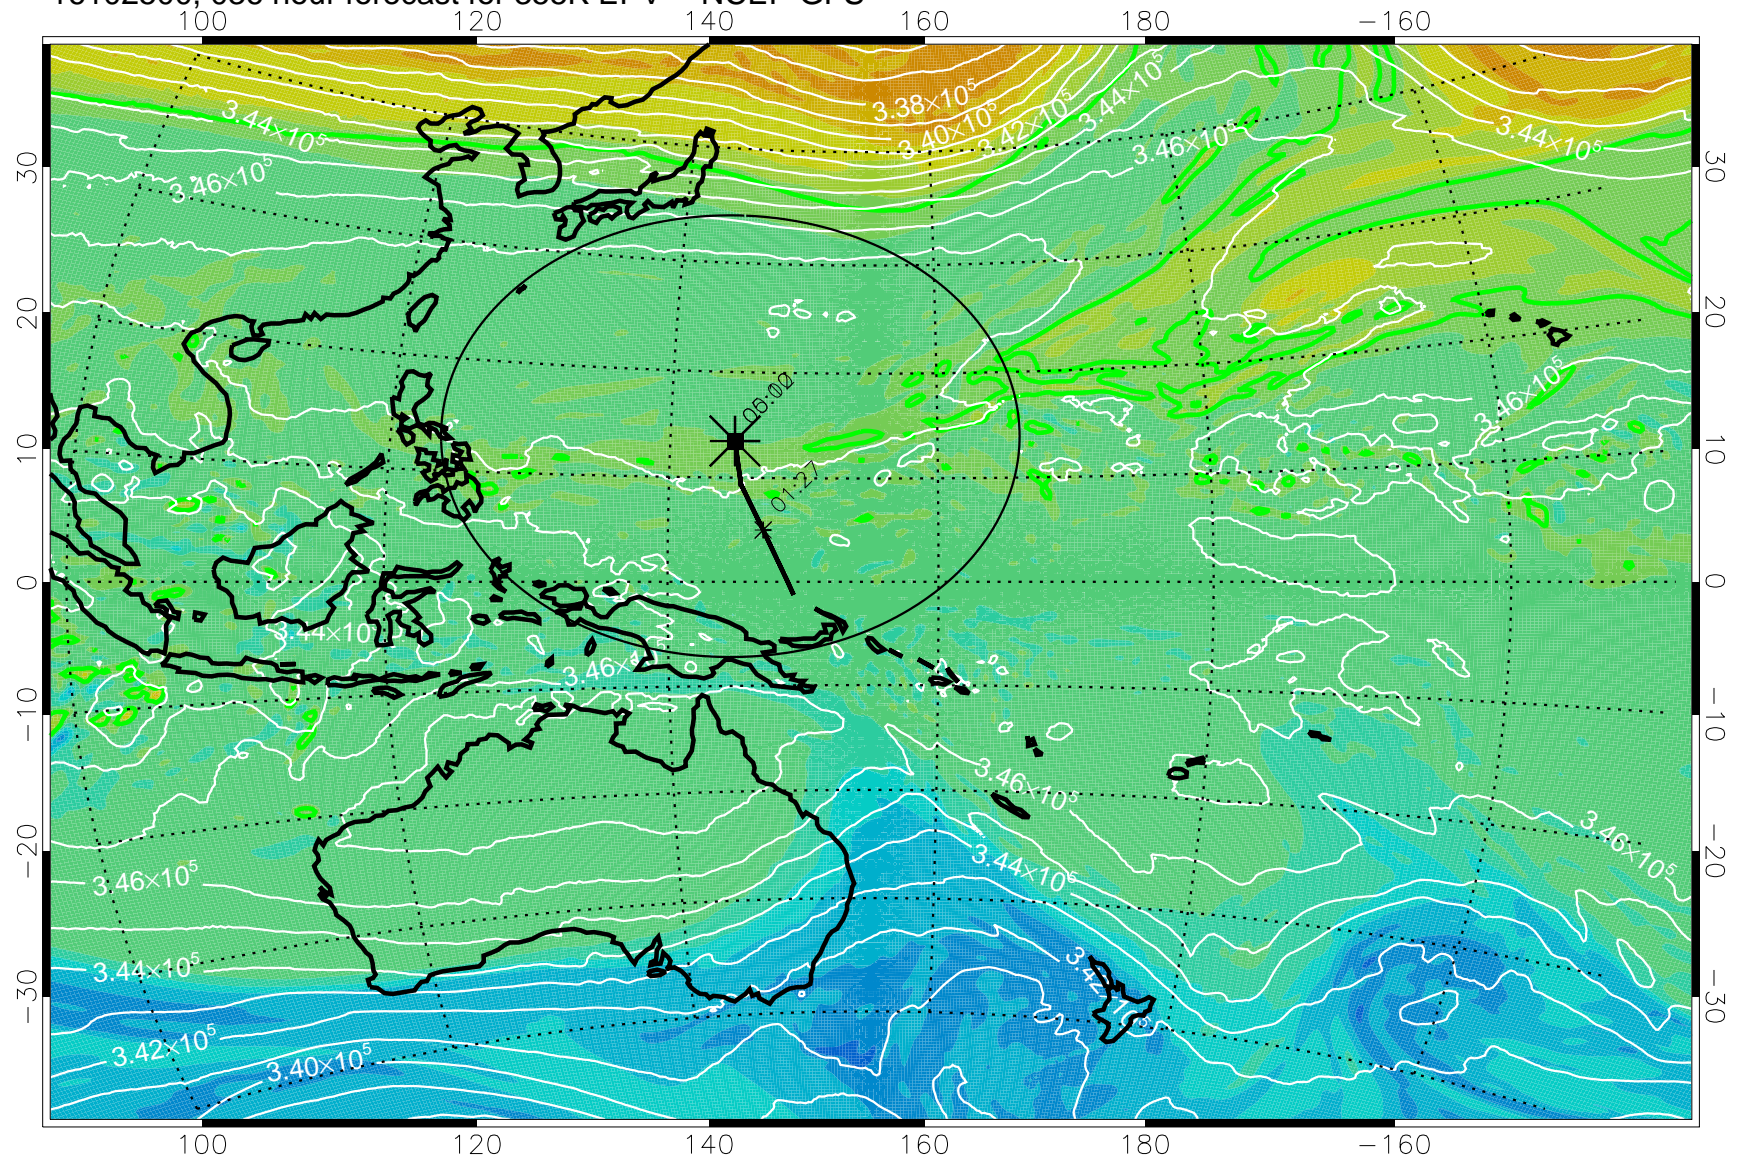

16102406, 018 hour forecast for 355K EPV -- NCEP GFS

355K Montgomery Streamfunction, white
EPV Tropopause (2 PVU) Position
Range ring of 2304 km

16102412, 024 hour forecast for 355K EPV -- NCEP GFS

355K Montgomery Streamfunction, white
EPV Tropopause (2 PVU) Position
Range ring of 2304 km

16102418, 030 hour forecast for 355K EPV -- NCEP GFS

355K Montgomery Streamfunction, white
EPV Tropopause (2 PVU) Position
Range ring of 2304 km

16102500, 036 hour forecast for 355K EPV -- NCEP GFS

355K Montgomery Streamfunction, white
EPV Tropopause (2 PVU) Position
Range ring of 2304 km

16102506, 042 hour forecast for 355K EPV -- NCEP GFS

355K Montgomery Streamfunction, white
EPV Tropopause (2 PVU) Position
Range ring of 2304 km

16102512, 048 hour forecast for 355K EPV -- NCEP GFS

355K Montgomery Streamfunction, white
EPV Tropopause (2 PVU) Position
Range ring of 2304 km

16102518, 054 hour forecast for 355K EPV -- NCEP GFS

355K Montgomery Streamfunction, white
EPV Tropopause (2 PVU) Position
Range ring of 2304 km

16102600, 060 hour forecast for 355K EPV -- NCEP GFS

355K Montgomery Streamfunction, white
EPV Tropopause (2 PVU) Position
Range ring of 2304 km