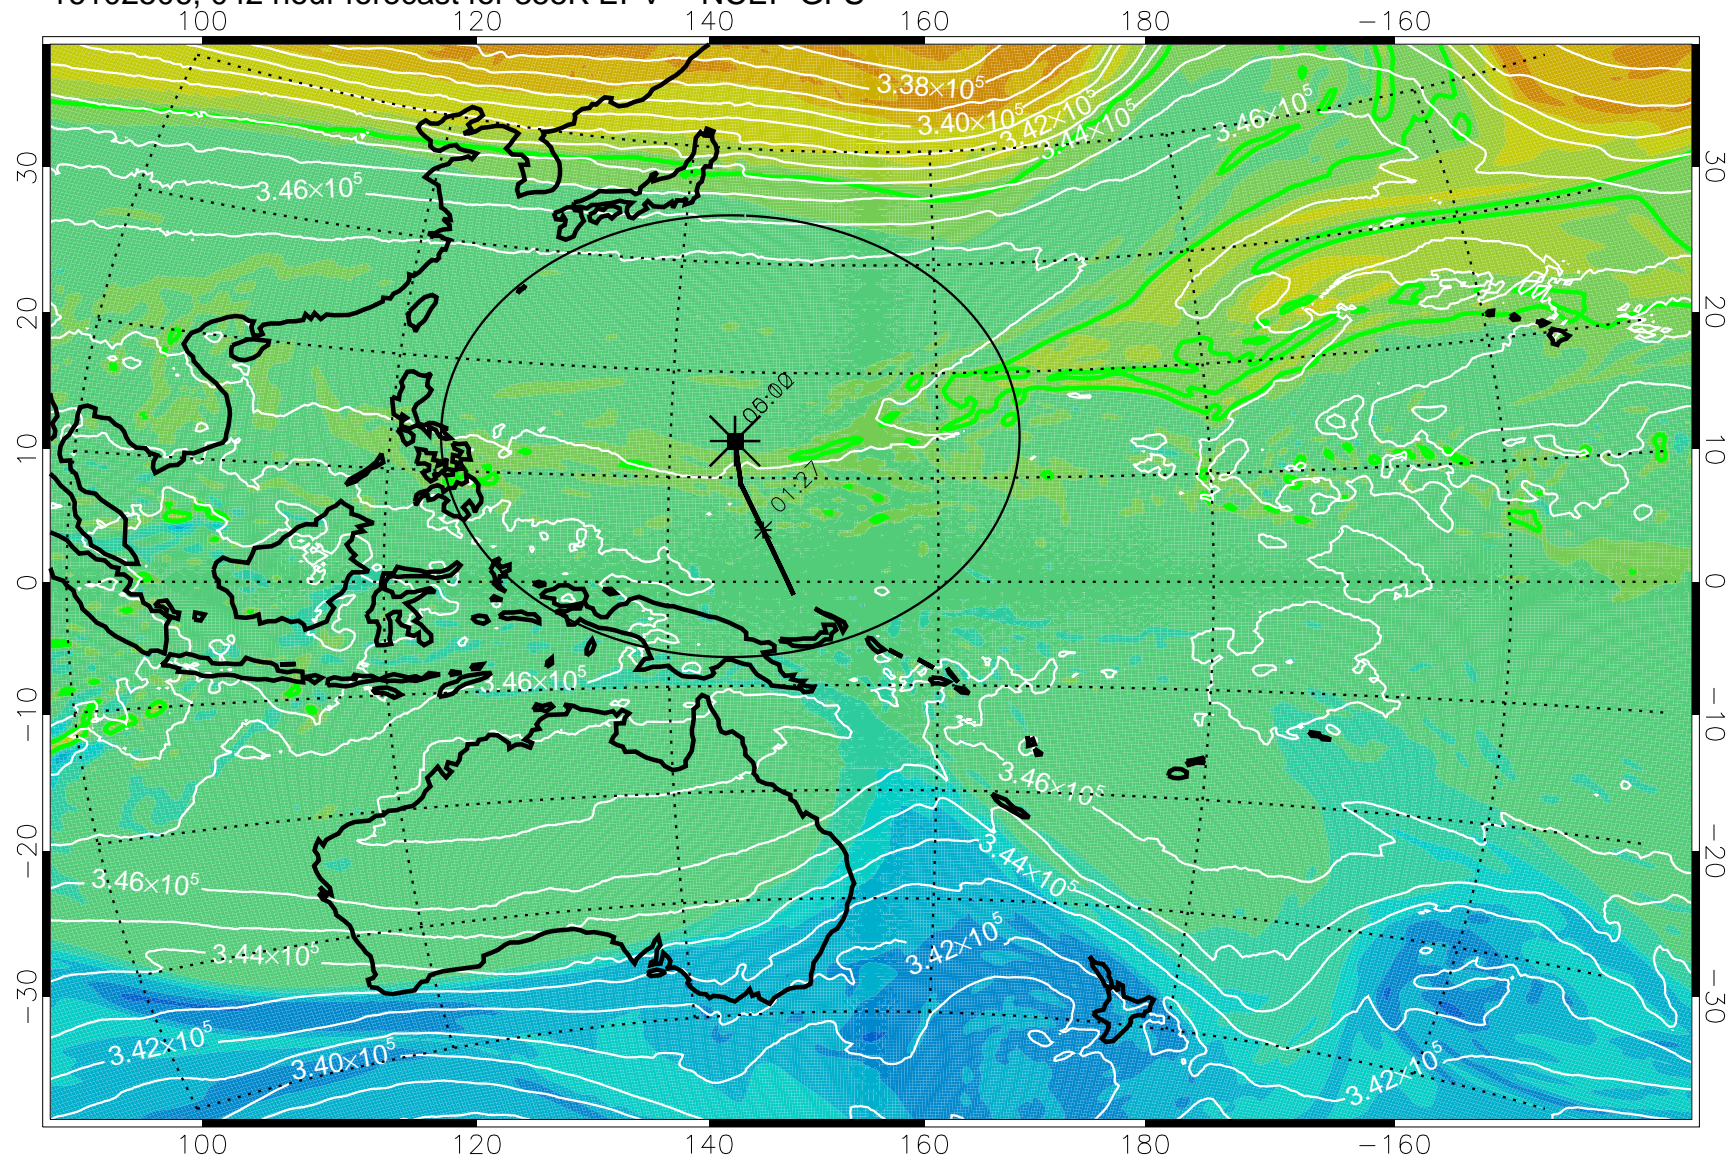

16102418, 030 hour forecast for 355K EPV -- NCEP GFS

355K Montgomery Streamfunction, white
EPV Tropopause (2 PVU) Position
Range ring of 2304 km

16102500, 036 hour forecast for 355K EPV -- NCEP GFS

355K Montgomery Streamfunction, white
EPV Tropopause (2 PVU) Position
Range ring of 2304 km

16102506, 042 hour forecast for 355K EPV -- NCEP GFS

355K Montgomery Streamfunction, white
EPV Tropopause (2 PVU) Position
Range ring of 2304 km

16102512, 048 hour forecast for 355K EPV -- NCEP GFS

355K Montgomery Streamfunction, white
EPV Tropopause (2 PVU) Position
Range ring of 2304 km

16102518, 054 hour forecast for 355K EPV -- NCEP GFS

355K Montgomery Streamfunction, white
EPV Tropopause (2 PVU) Position
Range ring of 2304 km

16102600, 060 hour forecast for 355K EPV -- NCEP GFS

355K Montgomery Streamfunction, white
EPV Tropopause (2 PVU) Position
Range ring of 2304 km

16102606, 066 hour forecast for 355K EPV -- NCEP GFS

355K Montgomery Streamfunction, white
EPV Tropopause (2 PVU) Position
Range ring of 2304 km

16102612, 072 hour forecast for 355K EPV -- NCEP GFS

355K Montgomery Streamfunction, white
EPV Tropopause (2 PVU) Position
Range ring of 2304 km