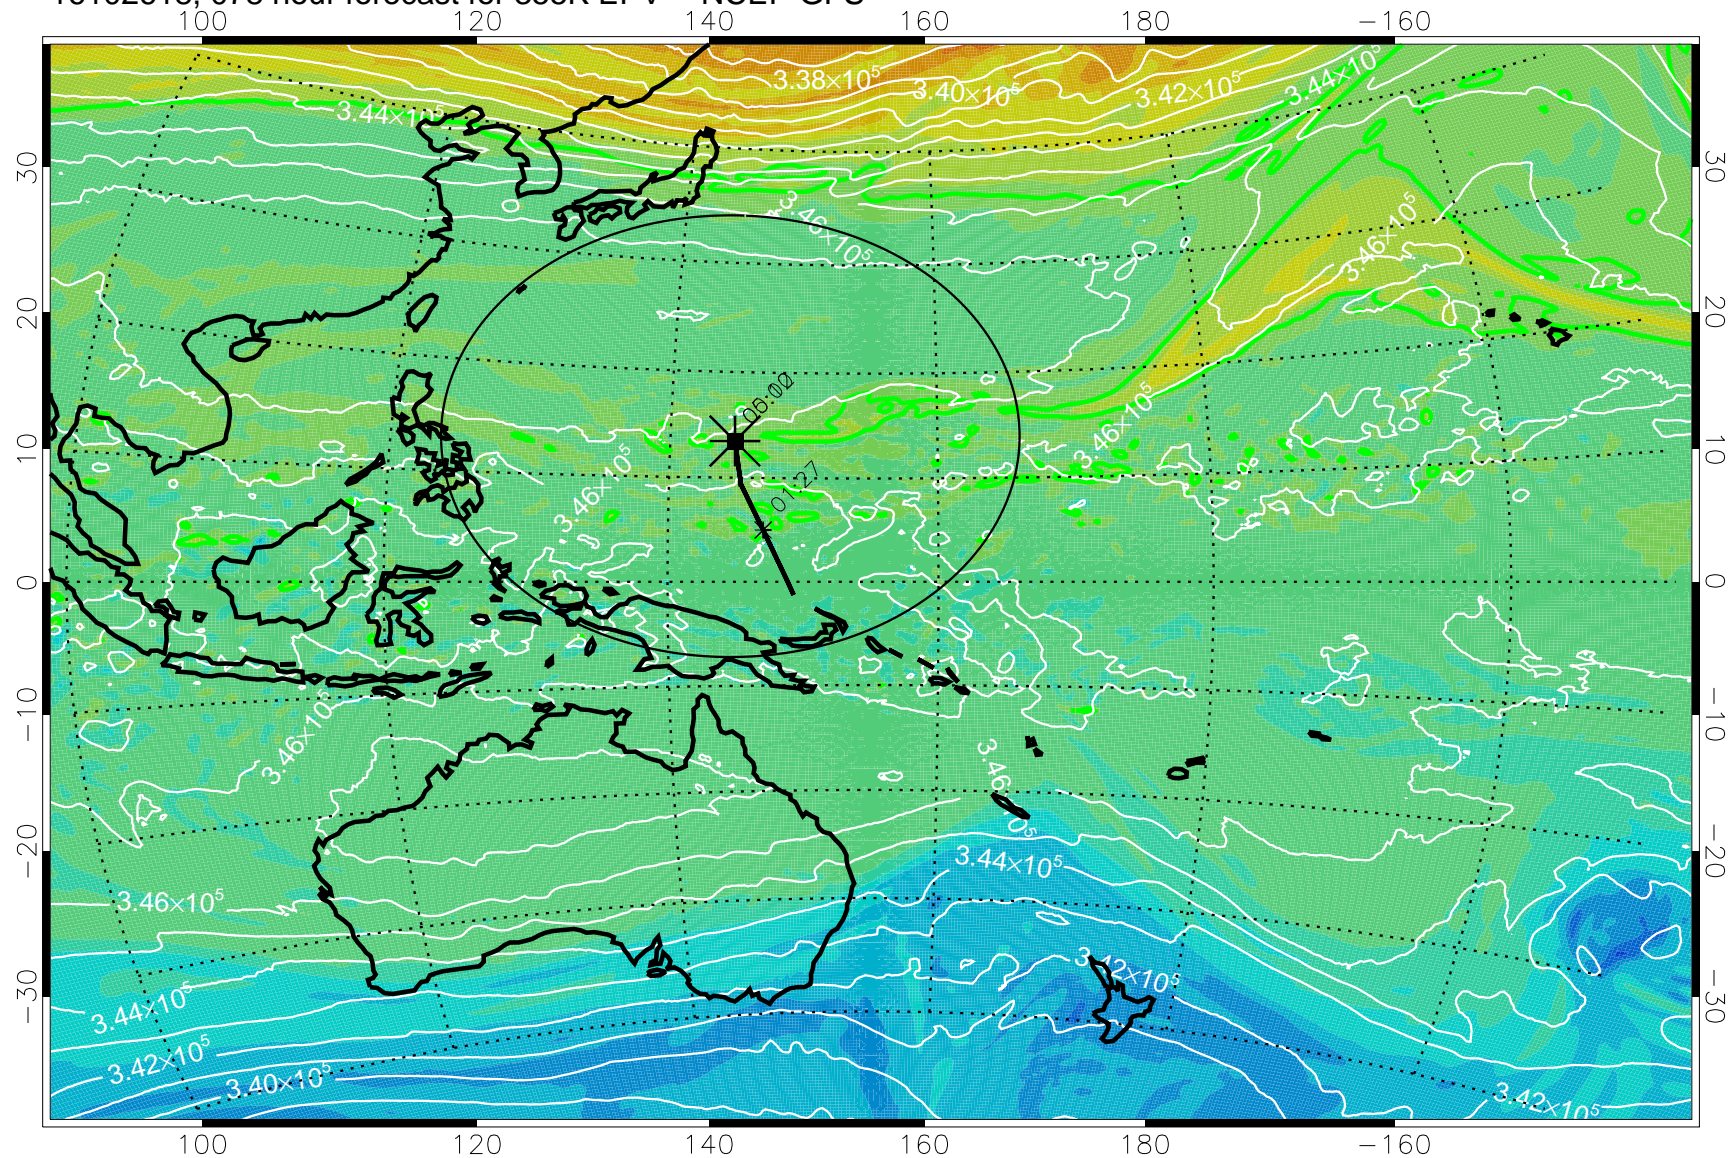

16102518, 054 hour forecast for 355K EPV -- NCEP GFS

355K Montgomery Streamfunction, white
EPV Tropopause (2 PVU) Position
Range ring of 2304 km

16102600, 060 hour forecast for 355K EPV -- NCEP GFS

355K Montgomery Streamfunction, white
EPV Tropopause (2 PVU) Position
Range ring of 2304 km

16102606, 066 hour forecast for 355K EPV -- NCEP GFS

355K Montgomery Streamfunction, white
EPV Tropopause (2 PVU) Position
Range ring of 2304 km

16102612, 072 hour forecast for 355K EPV -- NCEP GFS

355K Montgomery Streamfunction, white
EPV Tropopause (2 PVU) Position
Range ring of 2304 km

16102618, 078 hour forecast for 355K EPV -- NCEP GFS

355K Montgomery Streamfunction, white
EPV Tropopause (2 PVU) Position
Range ring of 2304 km

16102700, 084 hour forecast for 355K EPV -- NCEP GFS

355K Montgomery Streamfunction, white
EPV Tropopause (2 PVU) Position
Range ring of 2304 km

16102706, 090 hour forecast for 355K EPV -- NCEP GFS

355K Montgomery Streamfunction, white
EPV Tropopause (2 PVU) Position
Range ring of 2304 km

16102712, 096 hour forecast for 355K EPV -- NCEP GFS

355K Montgomery Streamfunction, white
EPV Tropopause (2 PVU) Position
Range ring of 2304 km