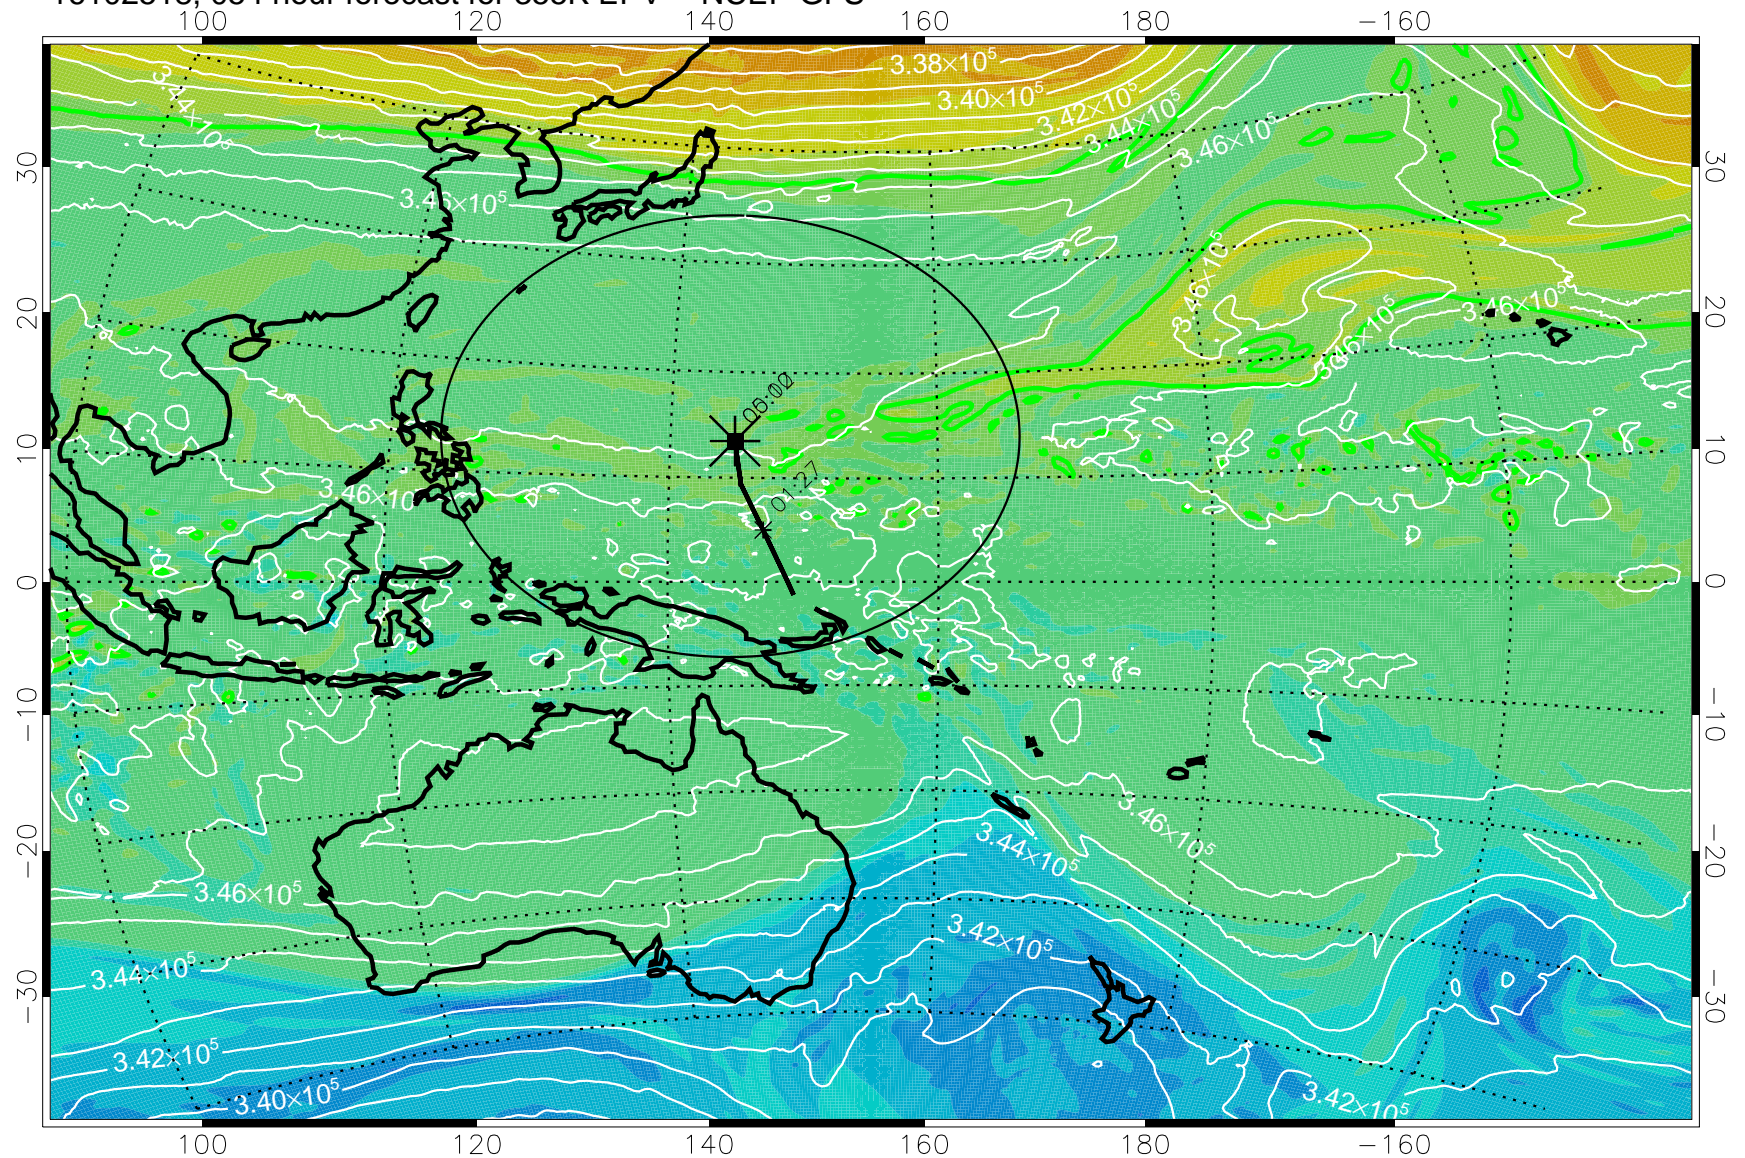

16102506, 042 hour forecast for 355K EPV -- NCEP GFS

355K Montgomery Streamfunction, white
EPV Tropopause (2 PVU) Position
Range ring of 2304 km

16102512, 048 hour forecast for 355K EPV -- NCEP GFS

355K Montgomery Streamfunction, white
EPV Tropopause (2 PVU) Position
Range ring of 2304 km

16102518, 054 hour forecast for 355K EPV -- NCEP GFS

355K Montgomery Streamfunction, white
EPV Tropopause (2 PVU) Position
Range ring of 2304 km

16102600, 060 hour forecast for 355K EPV -- NCEP GFS

355K Montgomery Streamfunction, white
EPV Tropopause (2 PVU) Position
Range ring of 2304 km

16102606, 066 hour forecast for 355K EPV -- NCEP GFS

355K Montgomery Streamfunction, white
EPV Tropopause (2 PVU) Position
Range ring of 2304 km

16102612, 072 hour forecast for 355K EPV -- NCEP GFS

355K Montgomery Streamfunction, white
EPV Tropopause (2 PVU) Position
Range ring of 2304 km

16102618, 078 hour forecast for 355K EPV -- NCEP GFS

355K Montgomery Streamfunction, white
EPV Tropopause (2 PVU) Position
Range ring of 2304 km

16102700, 084 hour forecast for 355K EPV -- NCEP GFS

355K Montgomery Streamfunction, white
EPV Tropopause (2 PVU) Position
Range ring of 2304 km