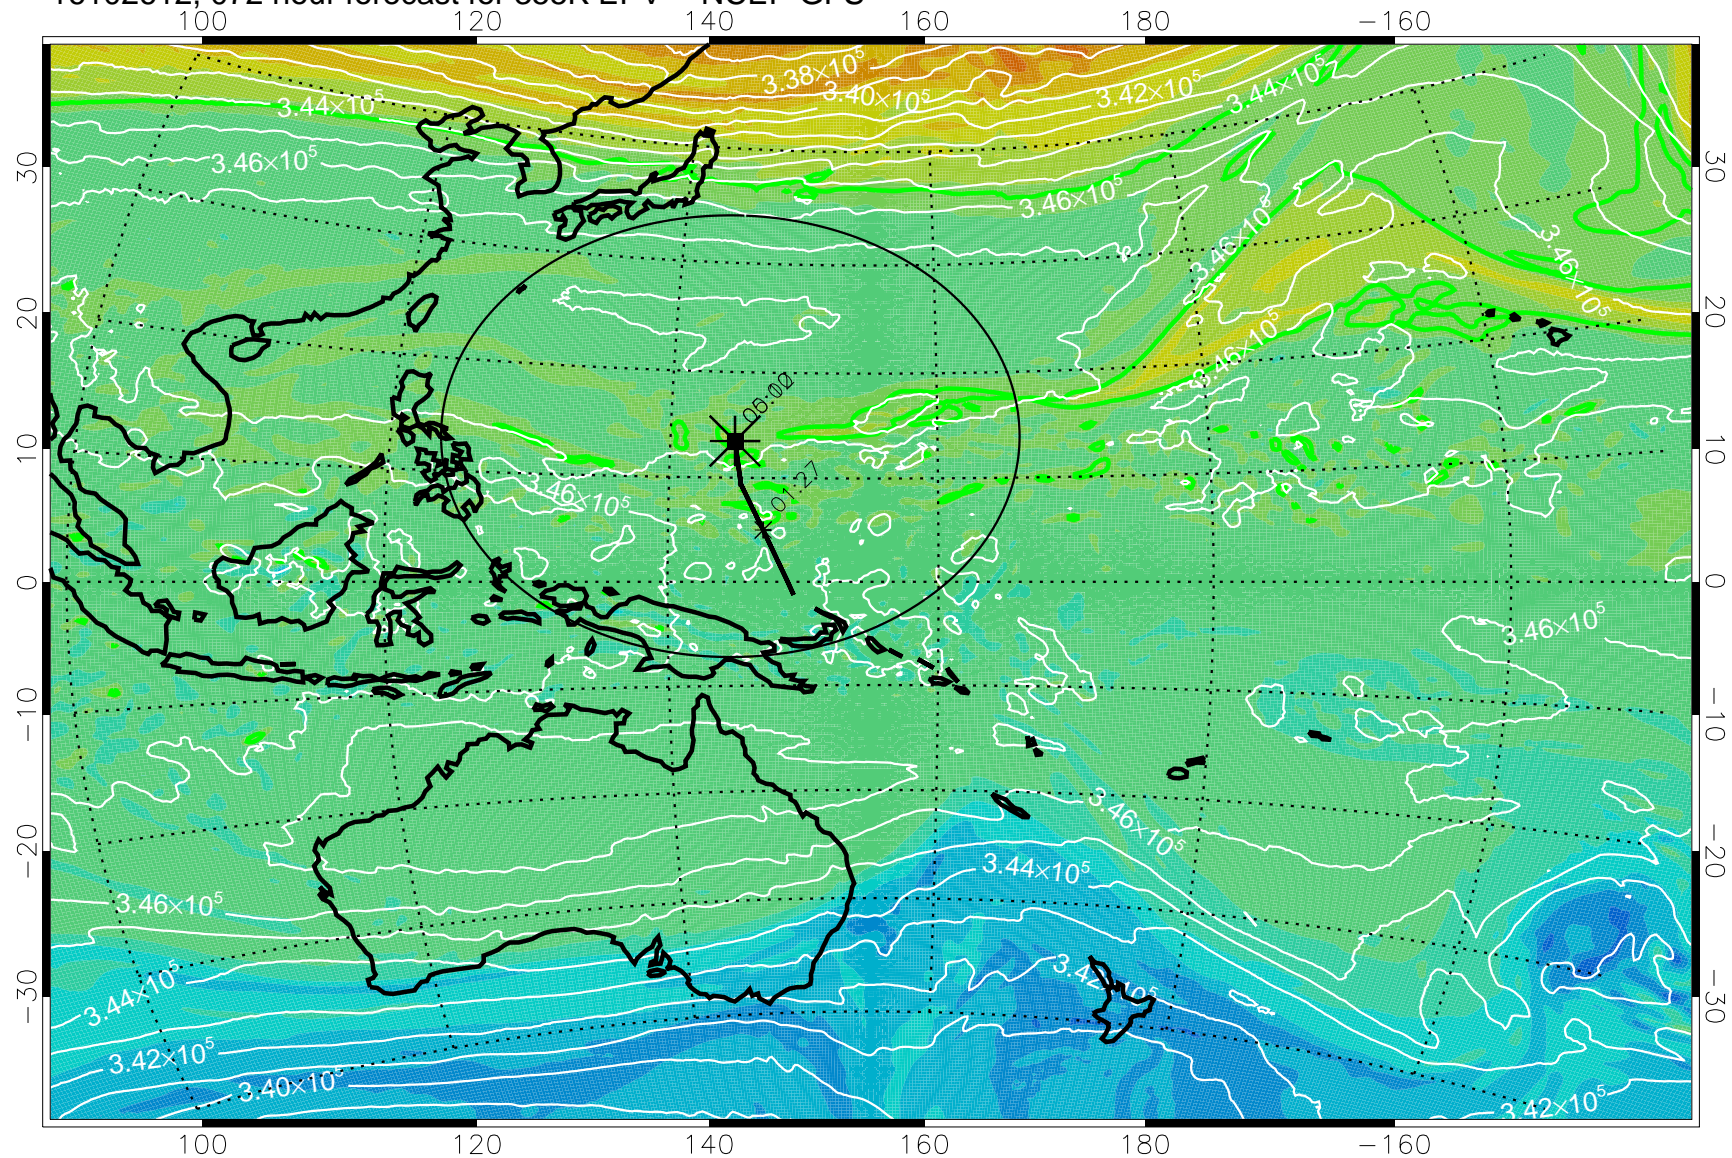

16102506, 042 hour forecast for 355K EPV -- NCEP GFS

355K Montgomery Streamfunction, white
EPV Tropopause (2 PVU) Position
Range ring of 2304 km

16102512, 048 hour forecast for 355K EPV -- NCEP GFS

355K Montgomery Streamfunction, white
EPV Tropopause (2 PVU) Position
Range ring of 2304 km

16102518, 054 hour forecast for 355K EPV -- NCEP GFS

355K Montgomery Streamfunction, white
EPV Tropopause (2 PVU) Position
Range ring of 2304 km

16102600, 060 hour forecast for 355K EPV -- NCEP GFS

355K Montgomery Streamfunction, white
EPV Tropopause (2 PVU) Position
Range ring of 2304 km

16102606, 066 hour forecast for 355K EPV -- NCEP GFS

355K Montgomery Streamfunction, white
EPV Tropopause (2 PVU) Position
Range ring of 2304 km

16102612, 072 hour forecast for 355K EPV -- NCEP GFS

355K Montgomery Streamfunction, white
EPV Tropopause (2 PVU) Position
Range ring of 2304 km

16102618, 078 hour forecast for 355K EPV -- NCEP GFS

355K Montgomery Streamfunction, white
EPV Tropopause (2 PVU) Position
Range ring of 2304 km

16102700, 084 hour forecast for 355K EPV -- NCEP GFS

355K Montgomery Streamfunction, white
EPV Tropopause (2 PVU) Position
Range ring of 2304 km