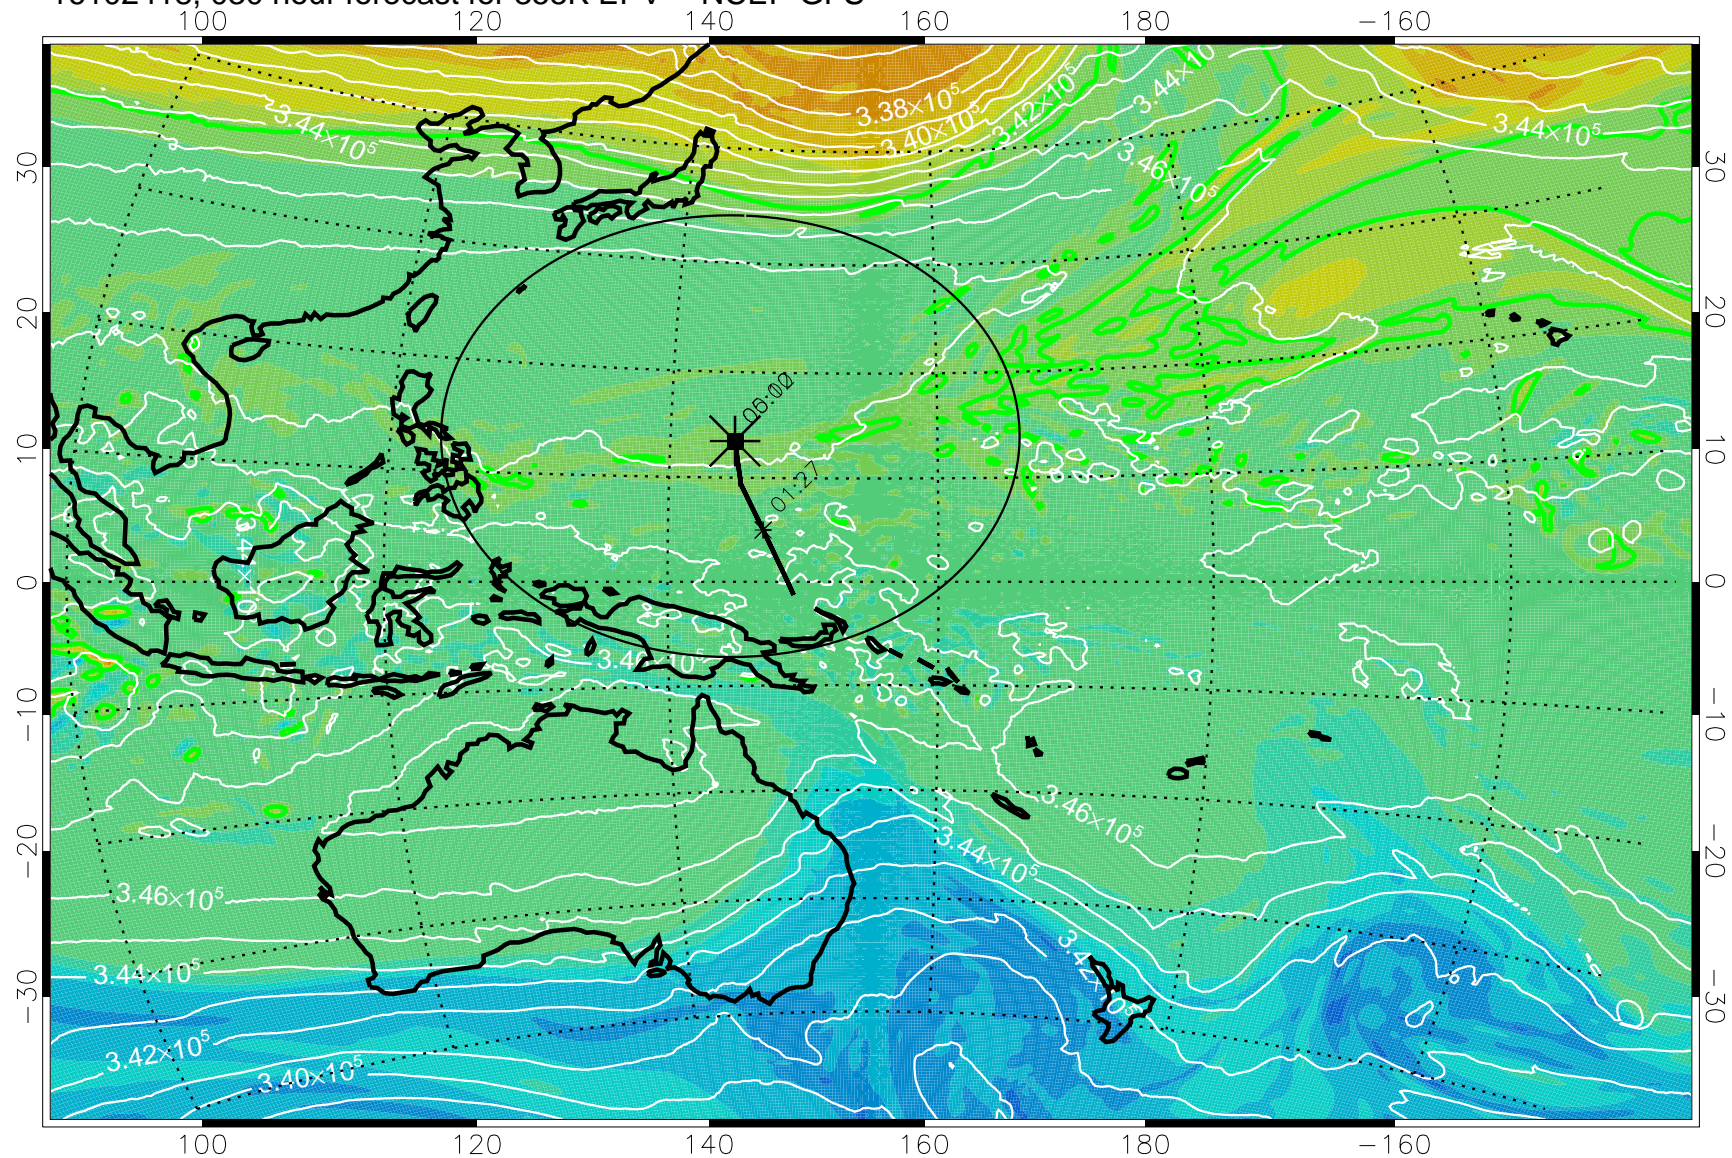

16102406, 018 hour forecast for 355K EPV -- NCEP GFS

355K Montgomery Streamfunction, white
EPV Tropopause (2 PVU) Position
Range ring of 2304 km

16102412, 024 hour forecast for 355K EPV -- NCEP GFS

355K Montgomery Streamfunction, white
EPV Tropopause (2 PVU) Position
Range ring of 2304 km

16102418, 030 hour forecast for 355K EPV -- NCEP GFS

355K Montgomery Streamfunction, white
EPV Tropopause (2 PVU) Position
Range ring of 2304 km

16102500, 036 hour forecast for 355K EPV -- NCEP GFS

355K Montgomery Streamfunction, white
EPV Tropopause (2 PVU) Position
Range ring of 2304 km

16102506, 042 hour forecast for 355K EPV -- NCEP GFS

355K Montgomery Streamfunction, white
EPV Tropopause (2 PVU) Position
Range ring of 2304 km

16102512, 048 hour forecast for 355K EPV -- NCEP GFS

355K Montgomery Streamfunction, white
EPV Tropopause (2 PVU) Position
Range ring of 2304 km

16102518, 054 hour forecast for 355K EPV -- NCEP GFS

355K Montgomery Streamfunction, white
EPV Tropopause (2 PVU) Position
Range ring of 2304 km

16102600, 060 hour forecast for 355K EPV -- NCEP GFS

355K Montgomery Streamfunction, white
EPV Tropopause (2 PVU) Position
Range ring of 2304 km