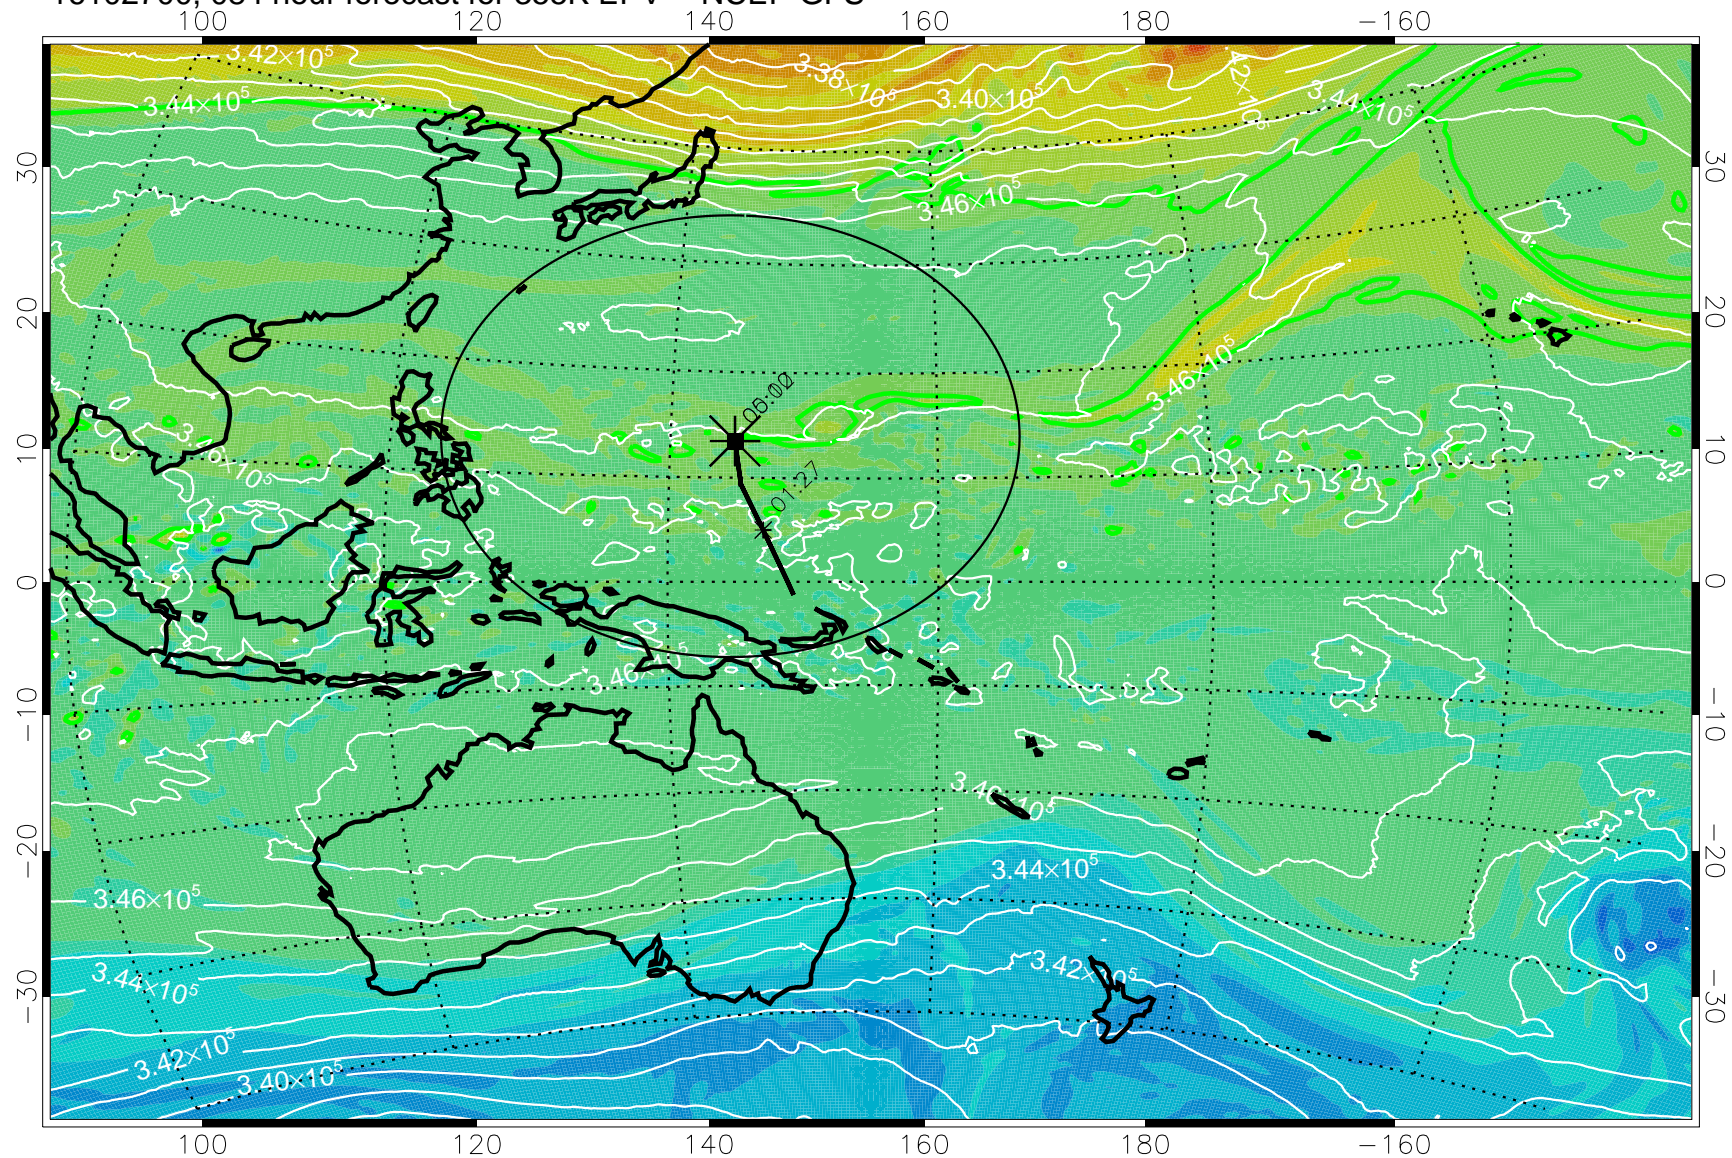

16102518, 054 hour forecast for 355K EPV -- NCEP GFS

355K Montgomery Streamfunction, white
EPV Tropopause (2 PVU) Position
Range ring of 2304 km

16102600, 060 hour forecast for 355K EPV -- NCEP GFS

355K Montgomery Streamfunction, white
EPV Tropopause (2 PVU) Position
Range ring of 2304 km

16102606, 066 hour forecast for 355K EPV -- NCEP GFS

355K Montgomery Streamfunction, white
EPV Tropopause (2 PVU) Position
Range ring of 2304 km

16102612, 072 hour forecast for 355K EPV -- NCEP GFS

355K Montgomery Streamfunction, white
EPV Tropopause (2 PVU) Position
Range ring of 2304 km

16102618, 078 hour forecast for 355K EPV -- NCEP GFS

355K Montgomery Streamfunction, white
EPV Tropopause (2 PVU) Position
Range ring of 2304 km

16102700, 084 hour forecast for 355K EPV -- NCEP GFS

355K Montgomery Streamfunction, white
EPV Tropopause (2 PVU) Position
Range ring of 2304 km

16102706, 090 hour forecast for 355K EPV -- NCEP GFS

355K Montgomery Streamfunction, white
EPV Tropopause (2 PVU) Position
Range ring of 2304 km

16102712, 096 hour forecast for 355K EPV -- NCEP GFS

355K Montgomery Streamfunction, white
EPV Tropopause (2 PVU) Position
Range ring of 2304 km