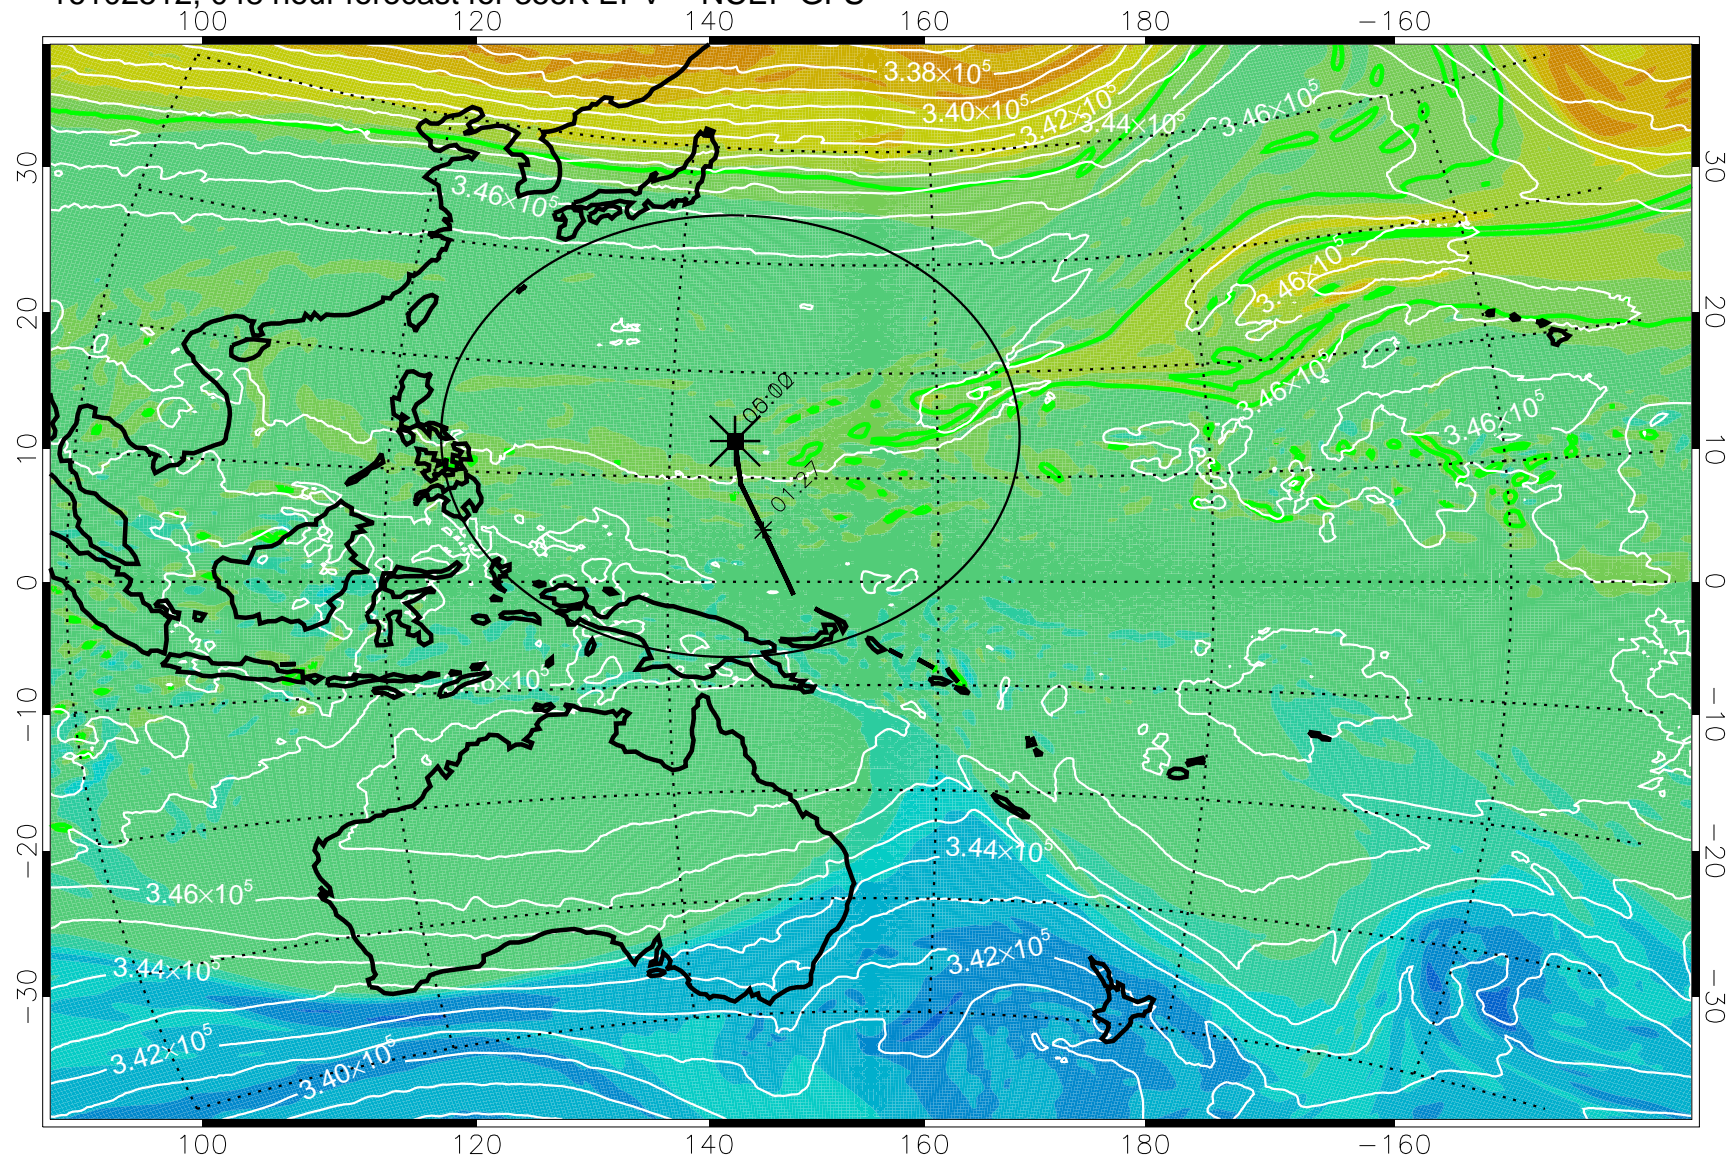

16102418, 030 hour forecast for 355K EPV -- NCEP GFS

355K Montgomery Streamfunction, white
EPV Tropopause (2 PVU) Position
Range ring of 2304 km

16102500, 036 hour forecast for 355K EPV -- NCEP GFS

355K Montgomery Streamfunction, white
EPV Tropopause (2 PVU) Position
Range ring of 2304 km

16102506, 042 hour forecast for 355K EPV -- NCEP GFS

355K Montgomery Streamfunction, white
EPV Tropopause (2 PVU) Position
Range ring of 2304 km

16102512, 048 hour forecast for 355K EPV -- NCEP GFS

355K Montgomery Streamfunction, white
EPV Tropopause (2 PVU) Position
Range ring of 2304 km

16102518, 054 hour forecast for 355K EPV -- NCEP GFS

355K Montgomery Streamfunction, white
EPV Tropopause (2 PVU) Position
Range ring of 2304 km

16102600, 060 hour forecast for 355K EPV -- NCEP GFS

355K Montgomery Streamfunction, white
EPV Tropopause (2 PVU) Position
Range ring of 2304 km

16102606, 066 hour forecast for 355K EPV -- NCEP GFS

355K Montgomery Streamfunction, white
EPV Tropopause (2 PVU) Position
Range ring of 2304 km

16102612, 072 hour forecast for 355K EPV -- NCEP GFS

355K Montgomery Streamfunction, white
EPV Tropopause (2 PVU) Position
Range ring of 2304 km