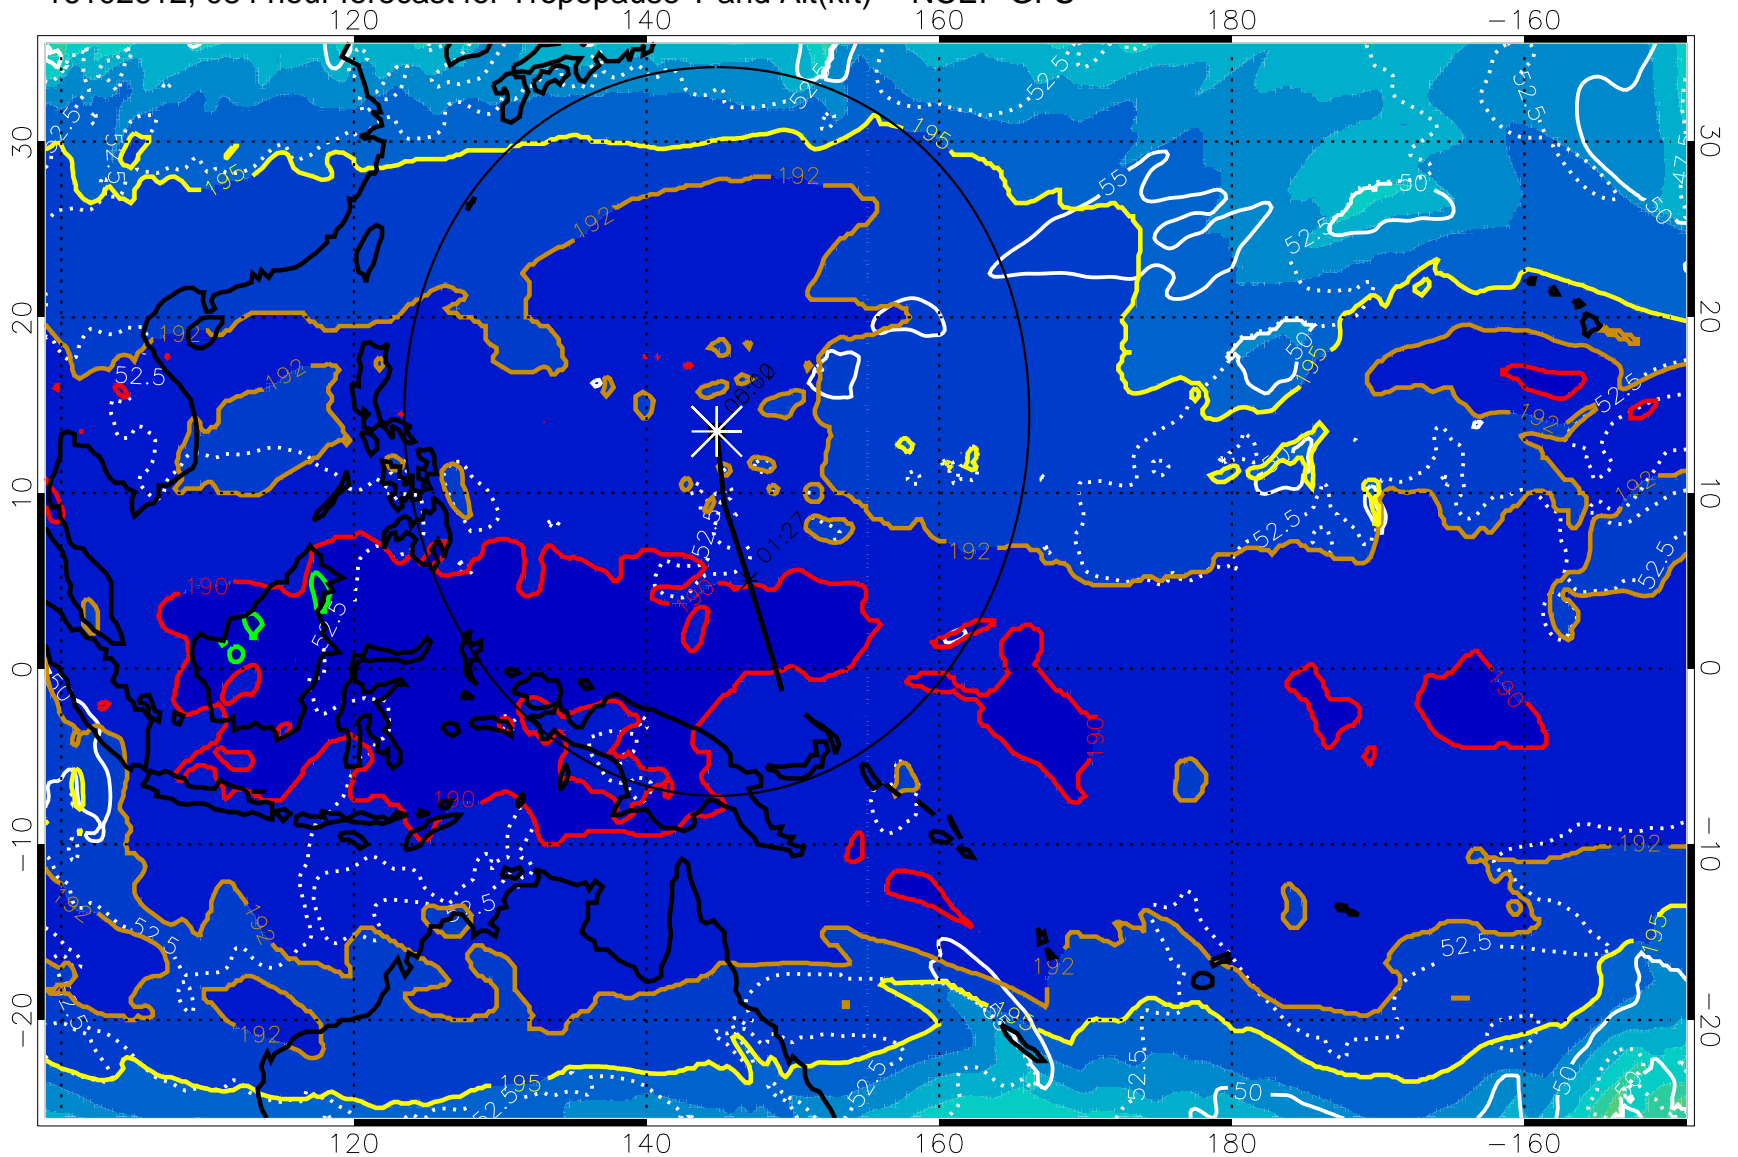

Range ring of 2304 km

16102606, 078 hour forecast for Tropopause T and Alt(kft) -- NCEP GFS

190 200 210 220 230

Tropopause T, K

Tropopause Altitude in kft (white)

192.5K Isotherm 195K Isotherm  
187.5K Isotherm 190K Isotherm

Range ring of 2304 km

16102612, 084 hour forecast for Tropopause T and Alt(kft) -- NCEP GFS

190      200      210      220      230

Tropopause T, K

Tropopause Altitude in kft (white)

192.5K Isotherm 195K Isotherm