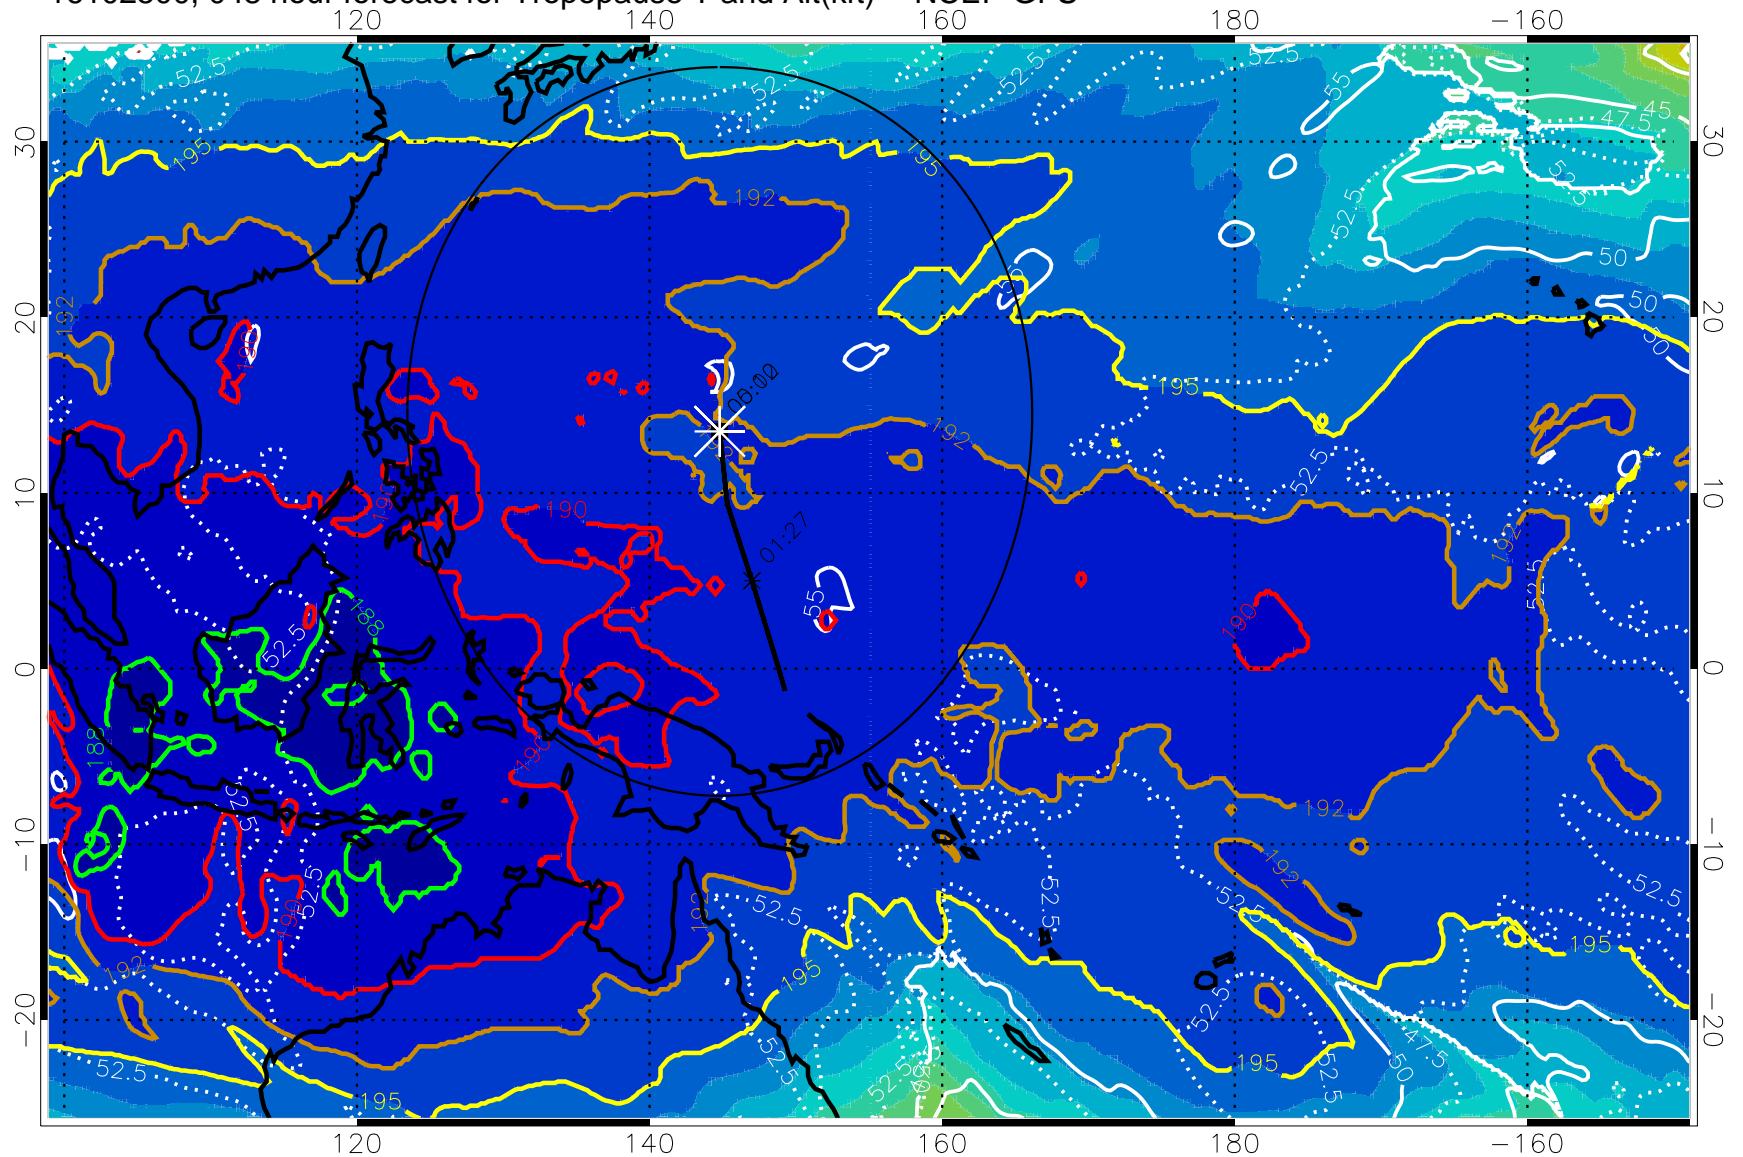

Range ring of 2304 km

16102418, 042 hour forecast for Tropopause T and Alt(kft) -- NCEP GFS

190 200 210 220 230

Tropopause T, K

Tropopause Altitude in kft (white)

192.5K Isotherm 195K Isotherm  
187.5K Isotherm 190K Isotherm

Range ring of 2304 km

16102500, 048 hour forecast for Tropopause T and Alt(kft) -- NCEP GFS

190      200      210      220      230  
Tropopause T, K

Tropopause Altitude in kft (white)

192.5K Isotherm    195K Isotherm  
187.5K Isotherm    190K Isotherm