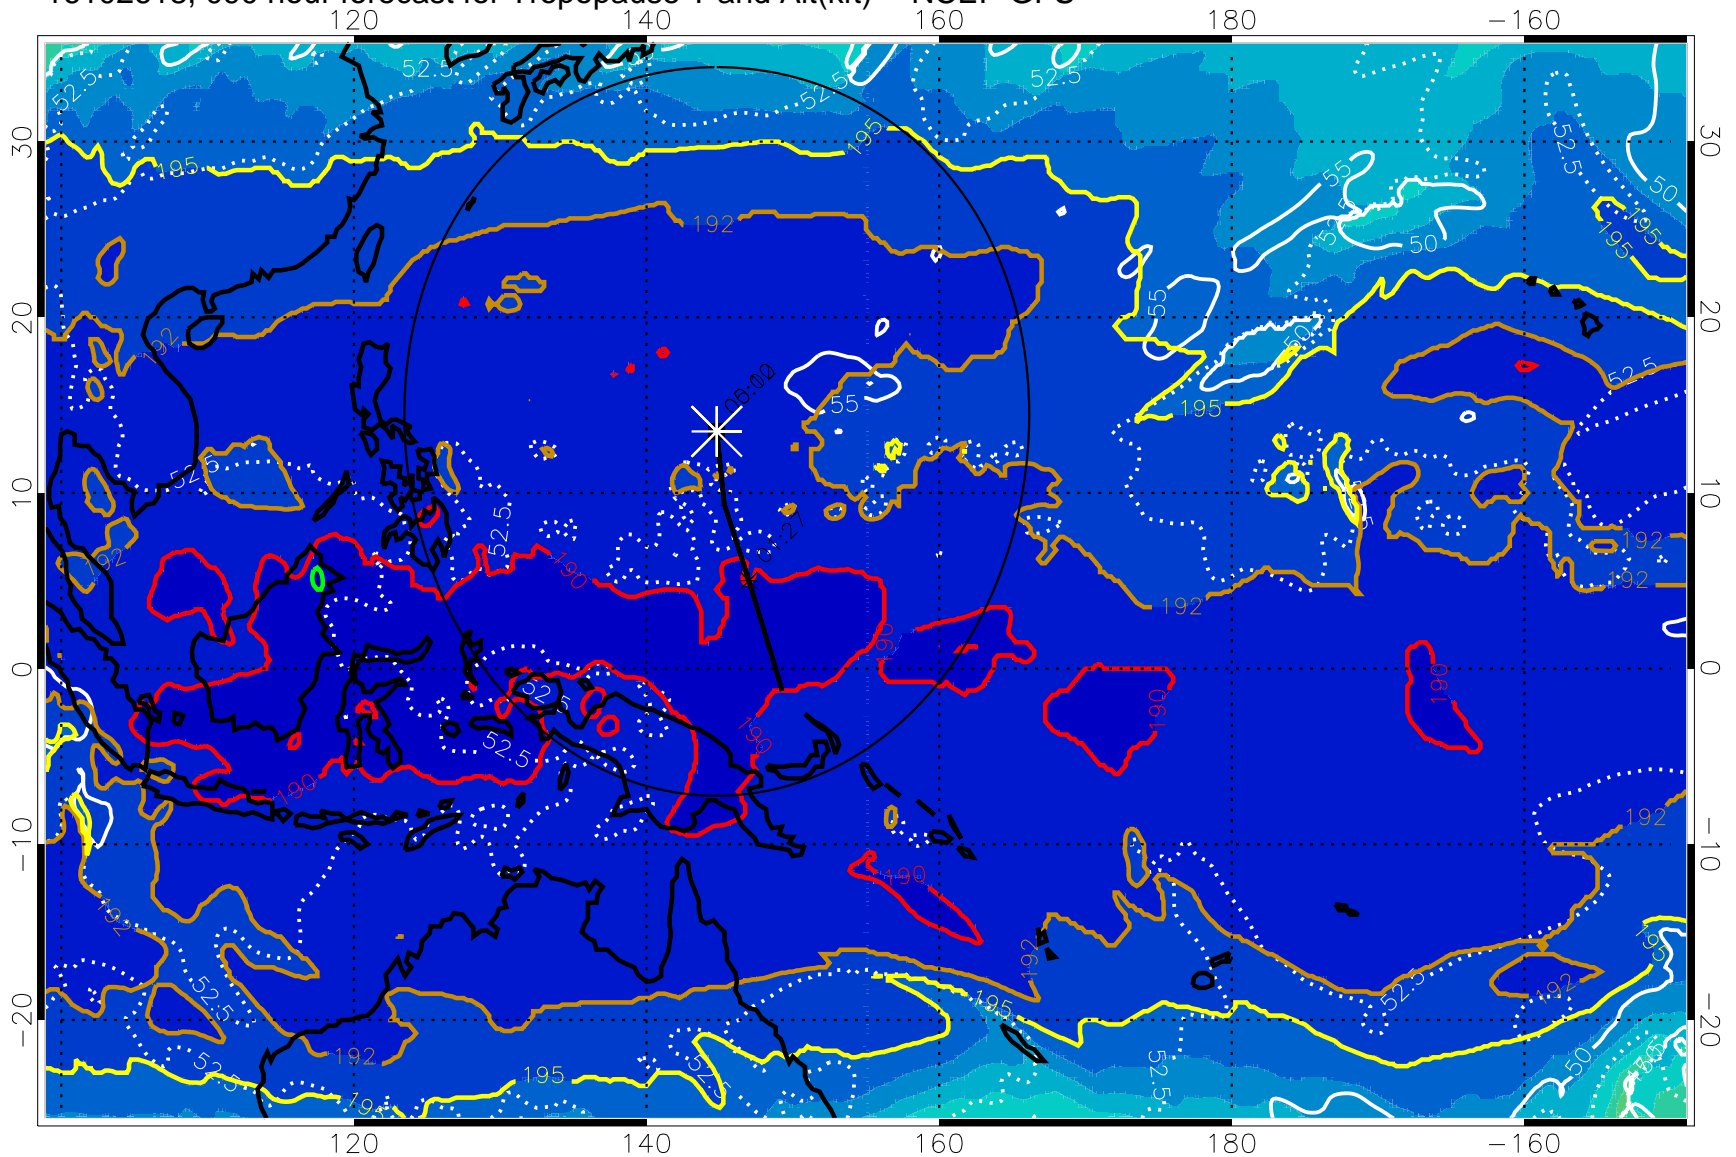

Range ring of 2304 km

16102612, 084 hour forecast for Tropopause T and Alt(kft) -- NCEP GFS

190      200      210      220      230

Tropopause T, K

Tropopause Altitude in kft (white)

192.5K Isotherm 195K Isotherm

187.5K Isotherm 190K Isotherm

Range ring of 2304 km

16102618, 090 hour forecast for Tropopause T and Alt(kft) -- NCEP GFS

190 200 210 220 230  
Tropopause T, K

Tropopause Altitude in kft (white)

192.5K Isotherm 195K Isotherm  
187.5K Isotherm 190K Isotherm