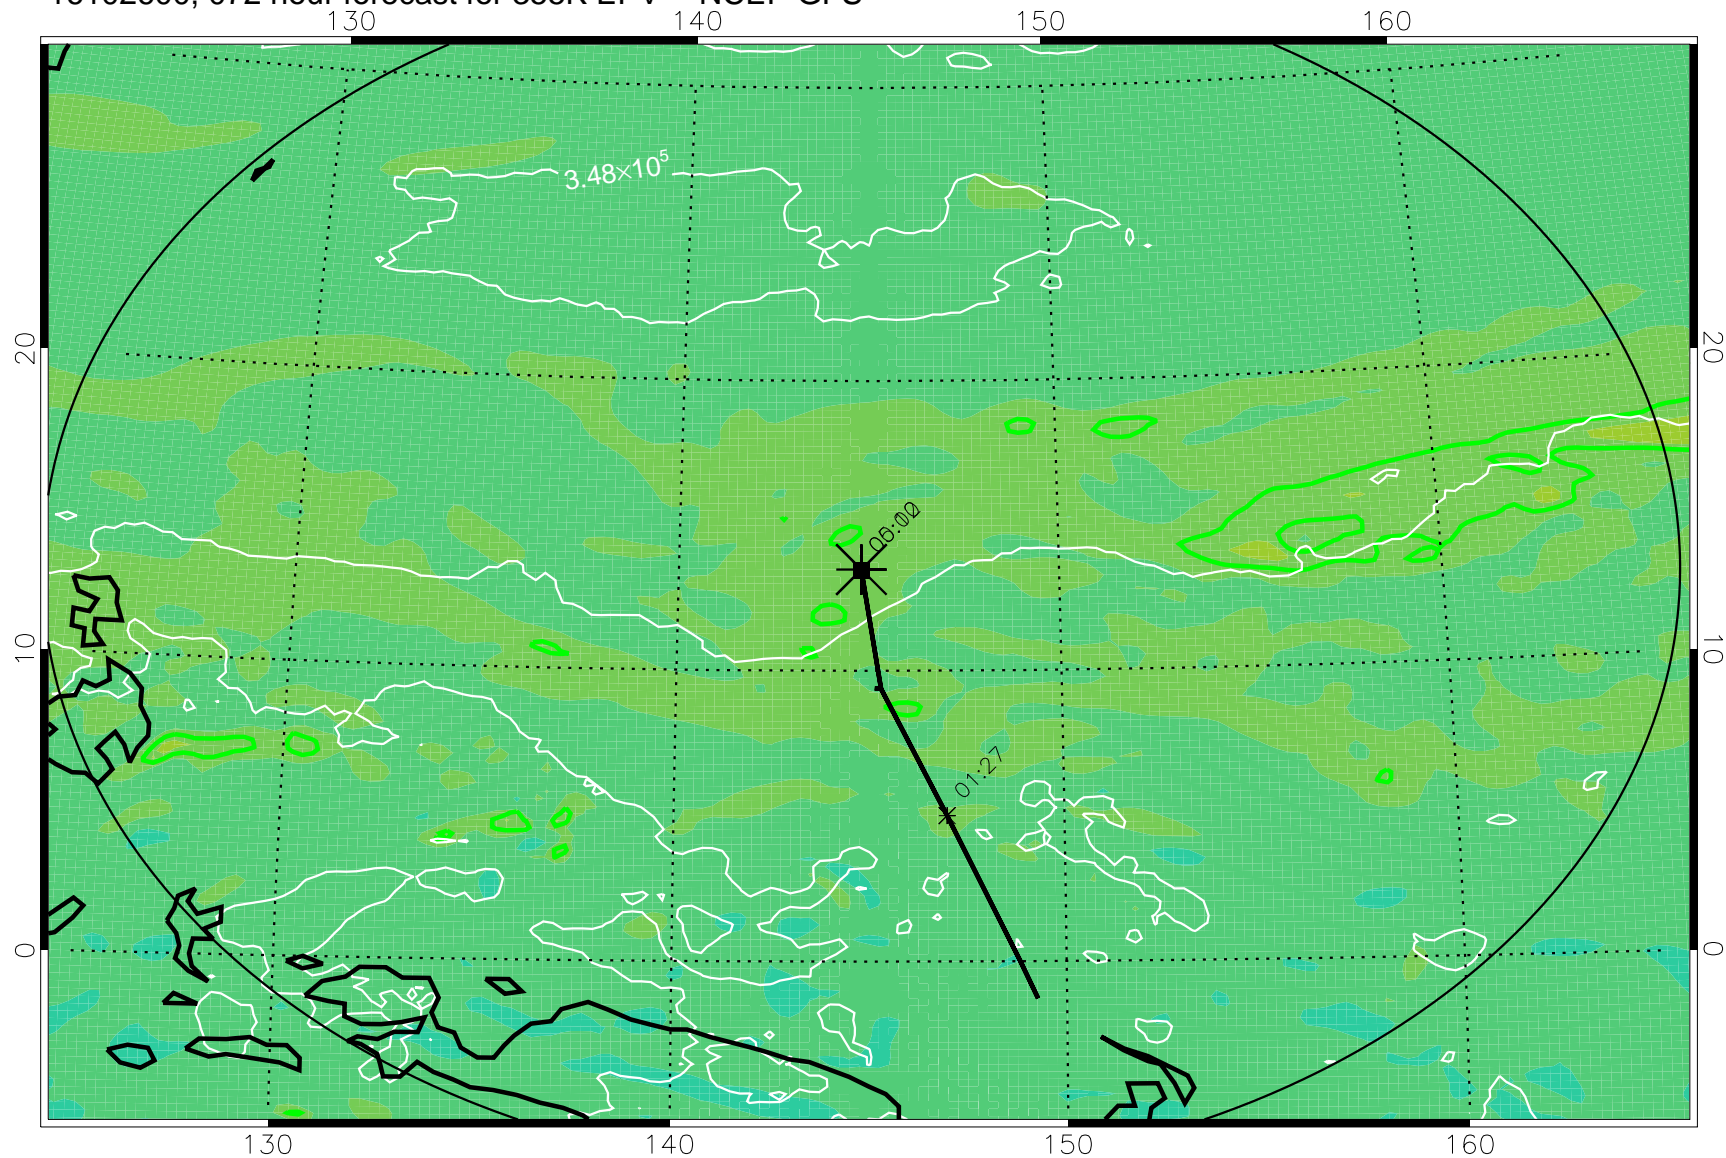

16102506, 054 hour forecast for 355K EPV -- NCEP GFS

355K Montgomery Streamfunction, white
EPV Tropopause (2 PVU) Position
Range ring of 2304 km

16102512, 060 hour forecast for 355K EPV -- NCEP GFS

355K Montgomery Streamfunction, white
EPV Tropopause (2 PVU) Position
Range ring of 2304 km

16102518, 066 hour forecast for 355K EPV -- NCEP GFS

355K Montgomery Streamfunction, white
EPV Tropopause (2 PVU) Position
Range ring of 2304 km

16102600, 072 hour forecast for 355K EPV -- NCEP GFS

355K Montgomery Streamfunction, white
EPV Tropopause (2 PVU) Position
Range ring of 2304 km

16102606, 078 hour forecast for 355K EPV -- NCEP GFS

355K Montgomery Streamfunction, white
EPV Tropopause (2 PVU) Position
Range ring of 2304 km

16102612, 084 hour forecast for 355K EPV -- NCEP GFS

355K Montgomery Streamfunction, white
EPV Tropopause (2 PVU) Position
Range ring of 2304 km

16102618, 090 hour forecast for 355K EPV -- NCEP GFS

355K Montgomery Streamfunction, white
EPV Tropopause (2 PVU) Position
Range ring of 2304 km

16102700, 096 hour forecast for 355K EPV -- NCEP GFS

355K Montgomery Streamfunction, white
EPV Tropopause (2 PVU) Position
Range ring of 2304 km