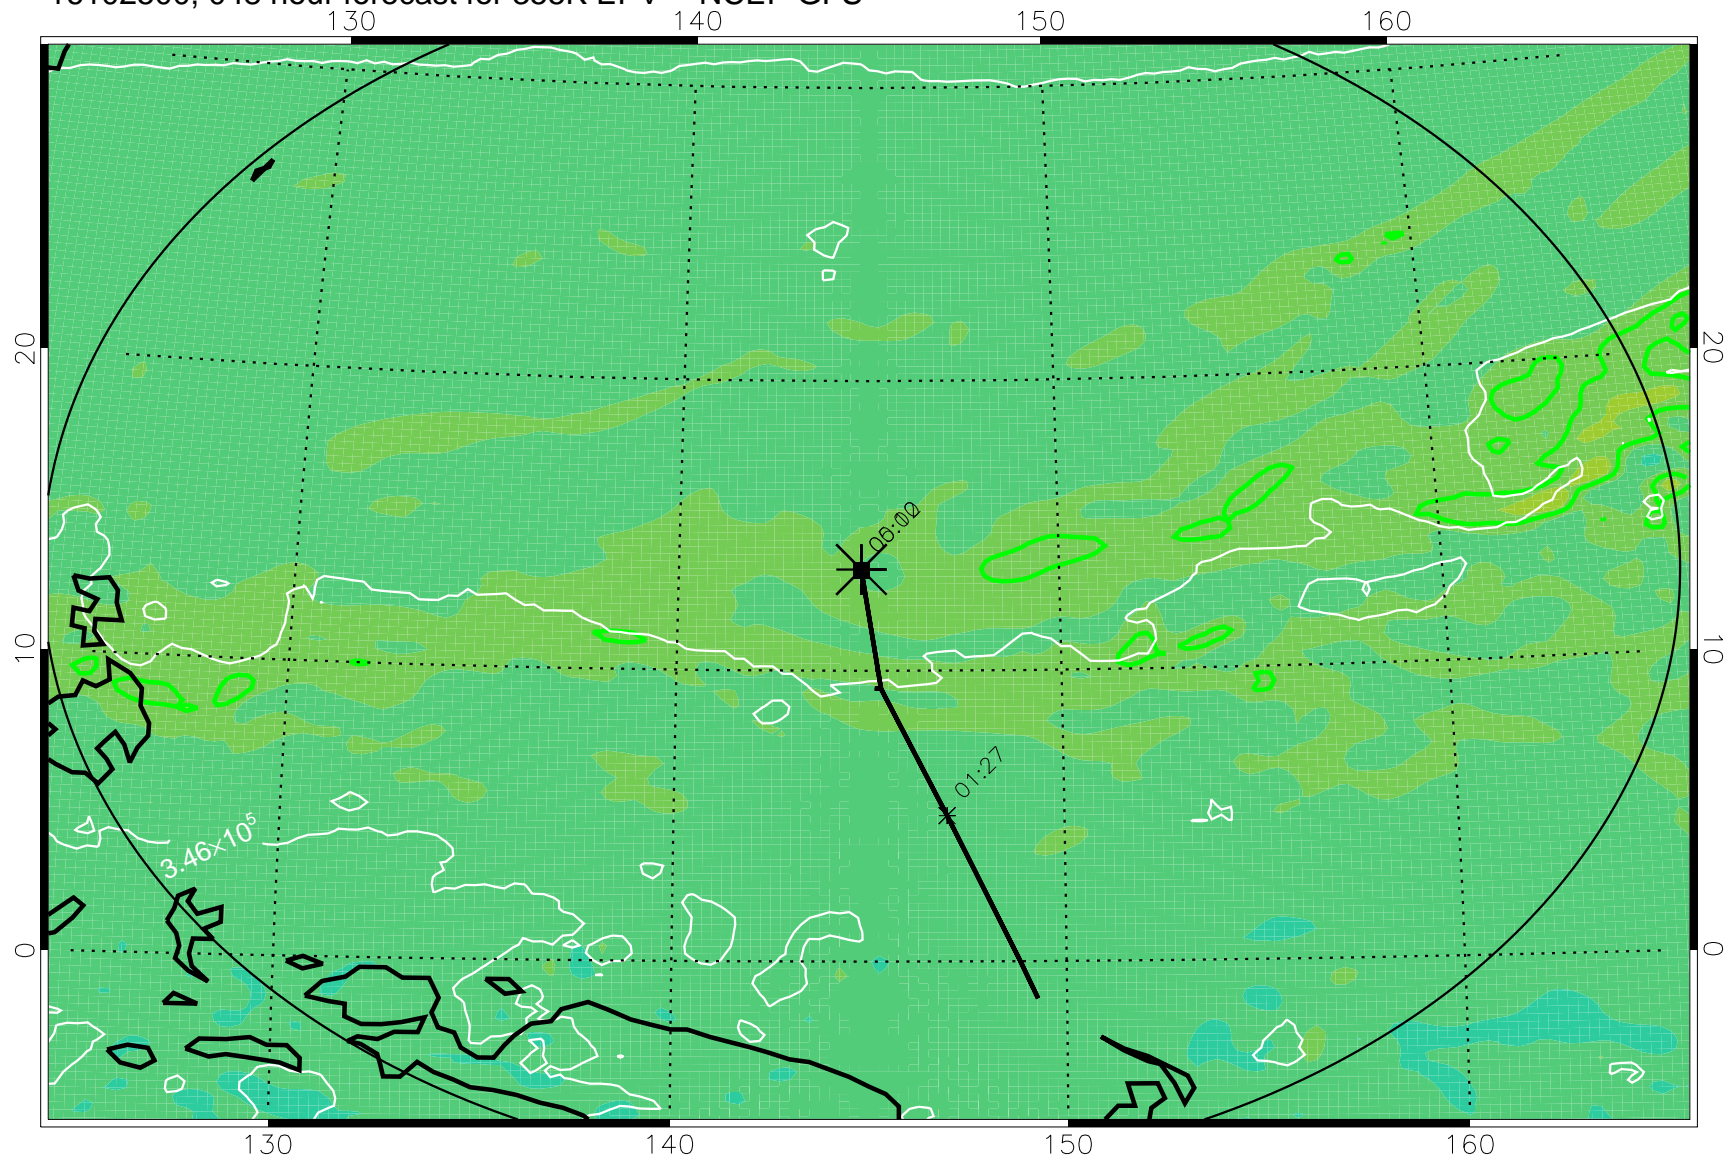

16102406, 030 hour forecast for 355K EPV -- NCEP GFS

355K Montgomery Streamfunction, white
EPV Tropopause (2 PVU) Position
Range ring of 2304 km

16102412, 036 hour forecast for 355K EPV -- NCEP GFS

355K Montgomery Streamfunction, white
EPV Tropopause (2 PVU) Position
Range ring of 2304 km

16102418, 042 hour forecast for 355K EPV -- NCEP GFS

355K Montgomery Streamfunction, white
EPV Tropopause (2 PVU) Position
Range ring of 2304 km

16102500, 048 hour forecast for 355K EPV -- NCEP GFS

355K Montgomery Streamfunction, white
EPV Tropopause (2 PVU) Position
Range ring of 2304 km

16102506, 054 hour forecast for 355K EPV -- NCEP GFS

355K Montgomery Streamfunction, white
EPV Tropopause (2 PVU) Position
Range ring of 2304 km

16102512, 060 hour forecast for 355K EPV -- NCEP GFS

355K Montgomery Streamfunction, white
EPV Tropopause (2 PVU) Position
Range ring of 2304 km

16102518, 066 hour forecast for 355K EPV -- NCEP GFS

355K Montgomery Streamfunction, white
EPV Tropopause (2 PVU) Position
Range ring of 2304 km

16102600, 072 hour forecast for 355K EPV -- NCEP GFS

355K Montgomery Streamfunction, white
EPV Tropopause (2 PVU) Position
Range ring of 2304 km