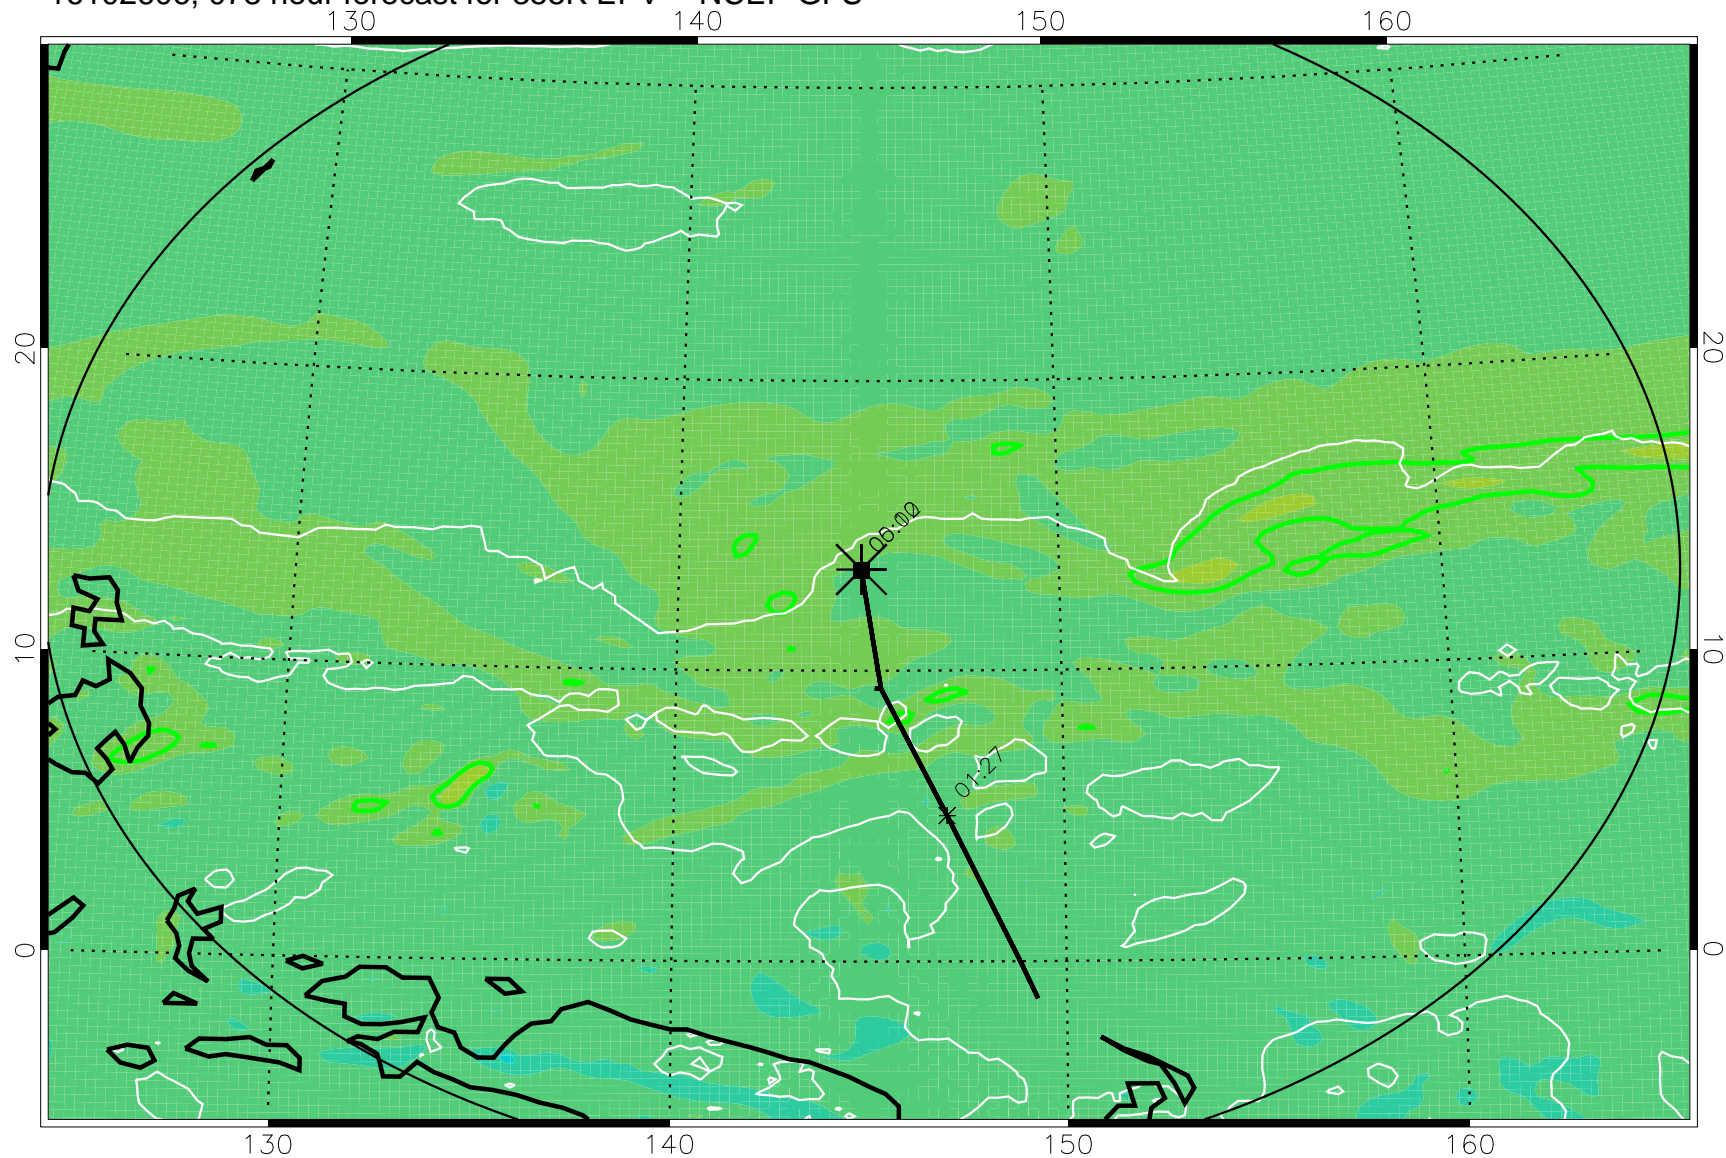

16102506, 054 hour forecast for 355K EPV -- NCEP GFS

355K Montgomery Streamfunction, white
EPV Tropopause (2 PVU) Position
Range ring of 2304 km

16102512, 060 hour forecast for 355K EPV -- NCEP GFS

355K Montgomery Streamfunction, white
EPV Tropopause (2 PVU) Position
Range ring of 2304 km

16102518, 066 hour forecast for 355K EPV -- NCEP GFS

355K Montgomery Streamfunction, white
EPV Tropopause (2 PVU) Position
Range ring of 2304 km

16102600, 072 hour forecast for 355K EPV -- NCEP GFS

355K Montgomery Streamfunction, white
EPV Tropopause (2 PVU) Position
Range ring of 2304 km

16102606, 078 hour forecast for 355K EPV -- NCEP GFS

355K Montgomery Streamfunction, white
EPV Tropopause (2 PVU) Position
Range ring of 2304 km

16102612, 084 hour forecast for 355K EPV -- NCEP GFS

355K Montgomery Streamfunction, white
EPV Tropopause (2 PVU) Position
Range ring of 2304 km

16102618, 090 hour forecast for 355K EPV -- NCEP GFS

355K Montgomery Streamfunction, white
EPV Tropopause (2 PVU) Position
Range ring of 2304 km

16102700, 096 hour forecast for 355K EPV -- NCEP GFS

355K Montgomery Streamfunction, white
EPV Tropopause (2 PVU) Position
Range ring of 2304 km