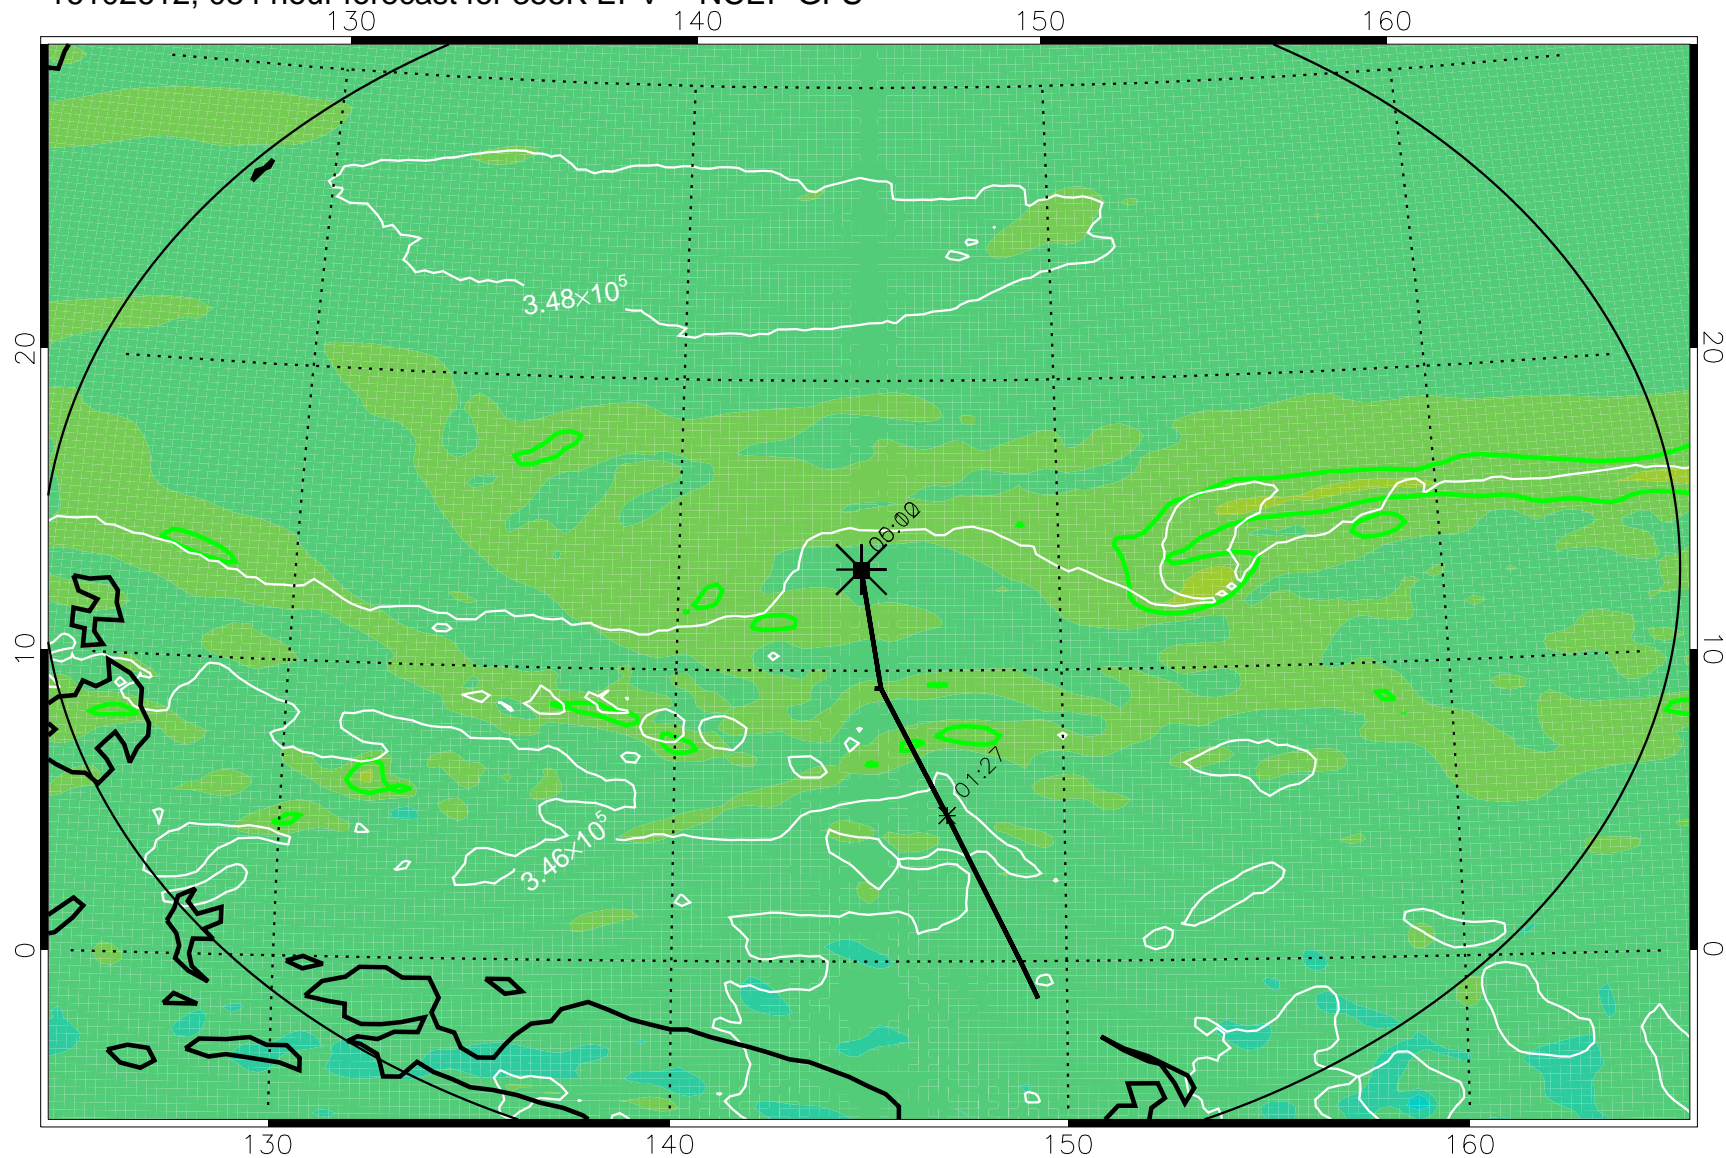

16102506, 054 hour forecast for 355K EPV -- NCEP GFS

355K Montgomery Streamfunction, white
EPV Tropopause (2 PVU) Position
Range ring of 2304 km

16102512, 060 hour forecast for 355K EPV -- NCEP GFS

355K Montgomery Streamfunction, white
EPV Tropopause (2 PVU) Position
Range ring of 2304 km

16102518, 066 hour forecast for 355K EPV -- NCEP GFS

355K Montgomery Streamfunction, white
EPV Tropopause (2 PVU) Position
Range ring of 2304 km

16102600, 072 hour forecast for 355K EPV -- NCEP GFS

355K Montgomery Streamfunction, white
EPV Tropopause (2 PVU) Position
Range ring of 2304 km

16102606, 078 hour forecast for 355K EPV -- NCEP GFS

355K Montgomery Streamfunction, white
EPV Tropopause (2 PVU) Position
Range ring of 2304 km

16102612, 084 hour forecast for 355K EPV -- NCEP GFS

355K Montgomery Streamfunction, white
EPV Tropopause (2 PVU) Position
Range ring of 2304 km

16102618, 090 hour forecast for 355K EPV -- NCEP GFS

355K Montgomery Streamfunction, white
EPV Tropopause (2 PVU) Position
Range ring of 2304 km

16102700, 096 hour forecast for 355K EPV -- NCEP GFS

355K Montgomery Streamfunction, white
EPV Tropopause (2 PVU) Position
Range ring of 2304 km