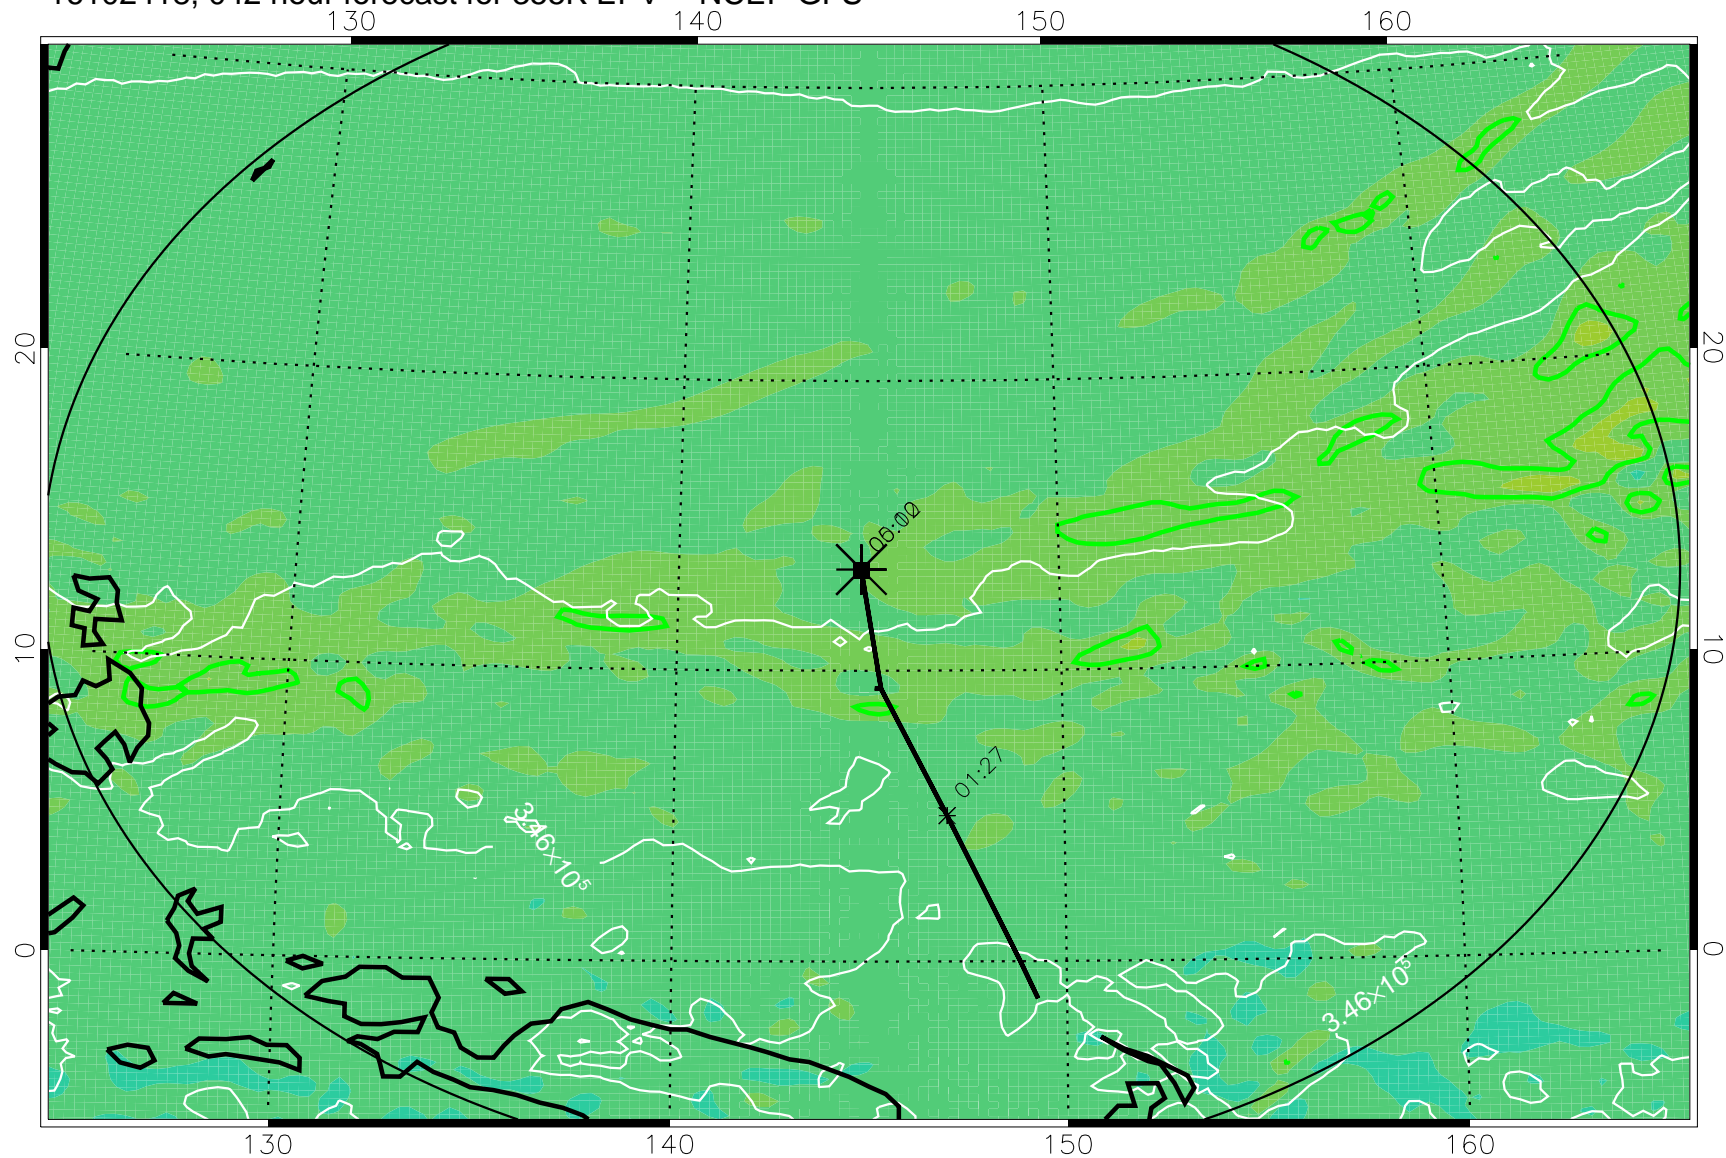

16102406, 030 hour forecast for 355K EPV -- NCEP GFS

355K Montgomery Streamfunction, white
EPV Tropopause (2 PVU) Position
Range ring of 2304 km

16102412, 036 hour forecast for 355K EPV -- NCEP GFS

355K Montgomery Streamfunction, white
EPV Tropopause (2 PVU) Position
Range ring of 2304 km

16102418, 042 hour forecast for 355K EPV -- NCEP GFS

355K Montgomery Streamfunction, white
EPV Tropopause (2 PVU) Position
Range ring of 2304 km

16102500, 048 hour forecast for 355K EPV -- NCEP GFS

355K Montgomery Streamfunction, white
EPV Tropopause (2 PVU) Position
Range ring of 2304 km

16102506, 054 hour forecast for 355K EPV -- NCEP GFS

355K Montgomery Streamfunction, white
EPV Tropopause (2 PVU) Position
Range ring of 2304 km

16102512, 060 hour forecast for 355K EPV -- NCEP GFS

355K Montgomery Streamfunction, white
EPV Tropopause (2 PVU) Position
Range ring of 2304 km

16102518, 066 hour forecast for 355K EPV -- NCEP GFS

355K Montgomery Streamfunction, white
EPV Tropopause (2 PVU) Position
Range ring of 2304 km

16102600, 072 hour forecast for 355K EPV -- NCEP GFS

355K Montgomery Streamfunction, white
EPV Tropopause (2 PVU) Position
Range ring of 2304 km