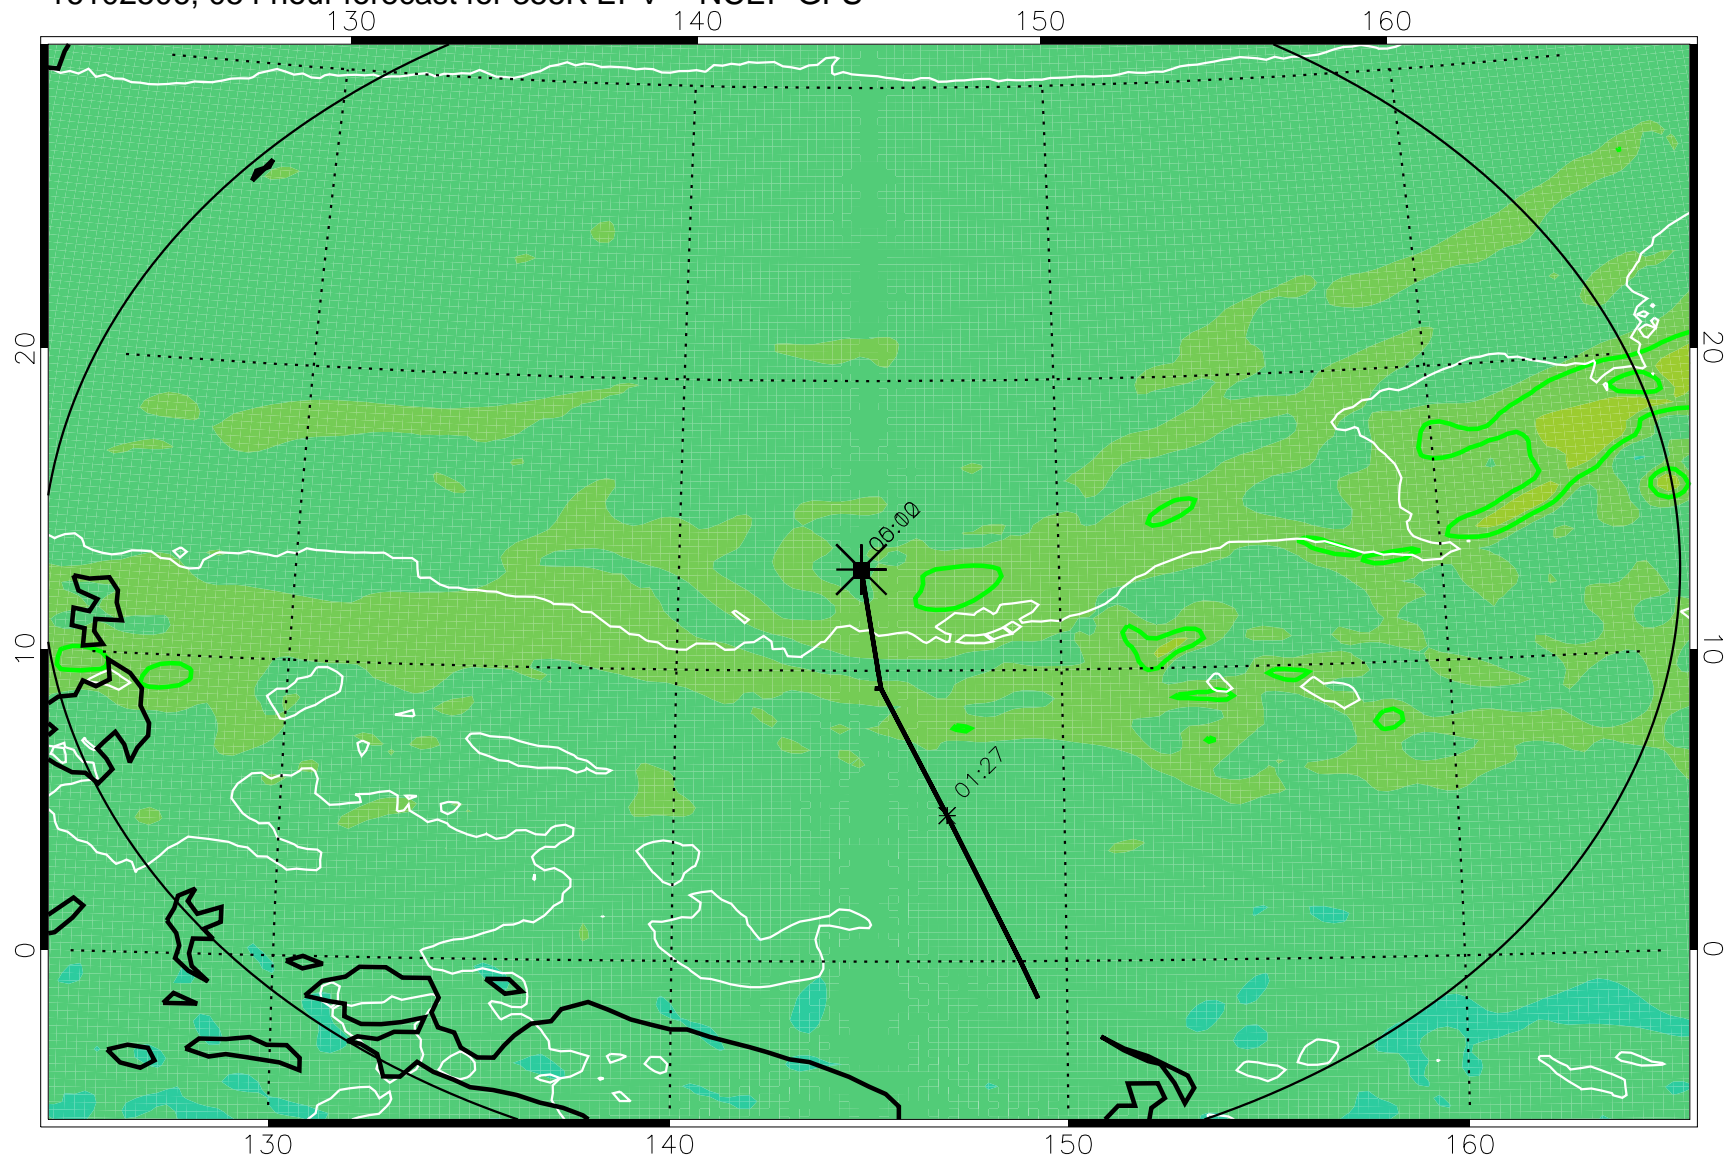

16102418, 042 hour forecast for 355K EPV -- NCEP GFS

355K Montgomery Streamfunction, white
EPV Tropopause (2 PVU) Position
Range ring of 2304 km

16102500, 048 hour forecast for 355K EPV -- NCEP GFS

355K Montgomery Streamfunction, white
EPV Tropopause (2 PVU) Position
Range ring of 2304 km

16102506, 054 hour forecast for 355K EPV -- NCEP GFS

355K Montgomery Streamfunction, white
EPV Tropopause (2 PVU) Position
Range ring of 2304 km

16102512, 060 hour forecast for 355K EPV -- NCEP GFS

355K Montgomery Streamfunction, white
EPV Tropopause (2 PVU) Position
Range ring of 2304 km

16102518, 066 hour forecast for 355K EPV -- NCEP GFS

355K Montgomery Streamfunction, white
EPV Tropopause (2 PVU) Position
Range ring of 2304 km

16102600, 072 hour forecast for 355K EPV -- NCEP GFS

355K Montgomery Streamfunction, white
EPV Tropopause (2 PVU) Position
Range ring of 2304 km

16102606, 078 hour forecast for 355K EPV -- NCEP GFS

355K Montgomery Streamfunction, white
EPV Tropopause (2 PVU) Position
Range ring of 2304 km

16102612, 084 hour forecast for 355K EPV -- NCEP GFS

355K Montgomery Streamfunction, white
EPV Tropopause (2 PVU) Position
Range ring of 2304 km