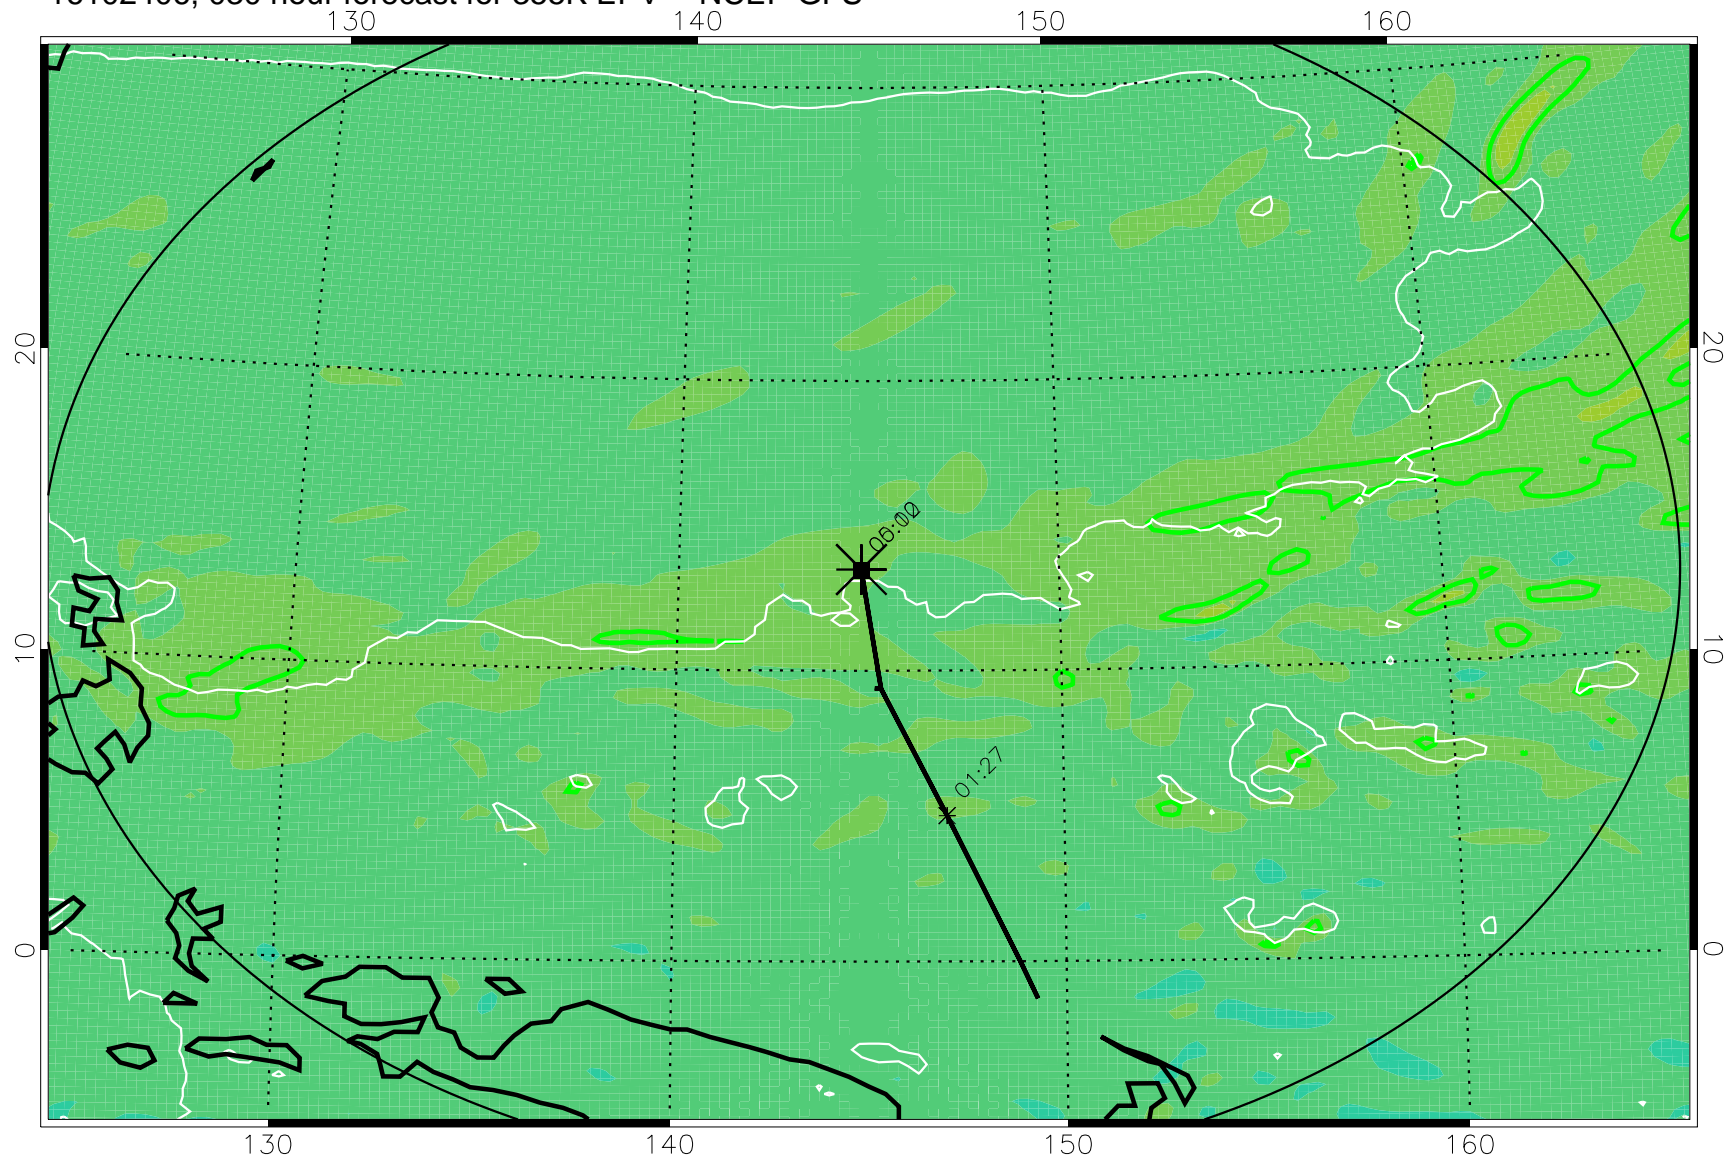

16102318, 018 hour forecast for 355K EPV -- NCEP GFS

355K Montgomery Streamfunction, white
EPV Tropopause (2 PVU) Position
Range ring of 2304 km

16102400, 024 hour forecast for 355K EPV -- NCEP GFS

355K Montgomery Streamfunction, white
EPV Tropopause (2 PVU) Position
Range ring of 2304 km

16102406, 030 hour forecast for 355K EPV -- NCEP GFS

355K Montgomery Streamfunction, white
EPV Tropopause (2 PVU) Position
Range ring of 2304 km

16102412, 036 hour forecast for 355K EPV -- NCEP GFS

355K Montgomery Streamfunction, white
EPV Tropopause (2 PVU) Position
Range ring of 2304 km

16102418, 042 hour forecast for 355K EPV -- NCEP GFS

355K Montgomery Streamfunction, white
EPV Tropopause (2 PVU) Position
Range ring of 2304 km

16102500, 048 hour forecast for 355K EPV -- NCEP GFS

355K Montgomery Streamfunction, white
EPV Tropopause (2 PVU) Position
Range ring of 2304 km

16102506, 054 hour forecast for 355K EPV -- NCEP GFS

355K Montgomery Streamfunction, white
EPV Tropopause (2 PVU) Position
Range ring of 2304 km

16102512, 060 hour forecast for 355K EPV -- NCEP GFS

355K Montgomery Streamfunction, white
EPV Tropopause (2 PVU) Position
Range ring of 2304 km