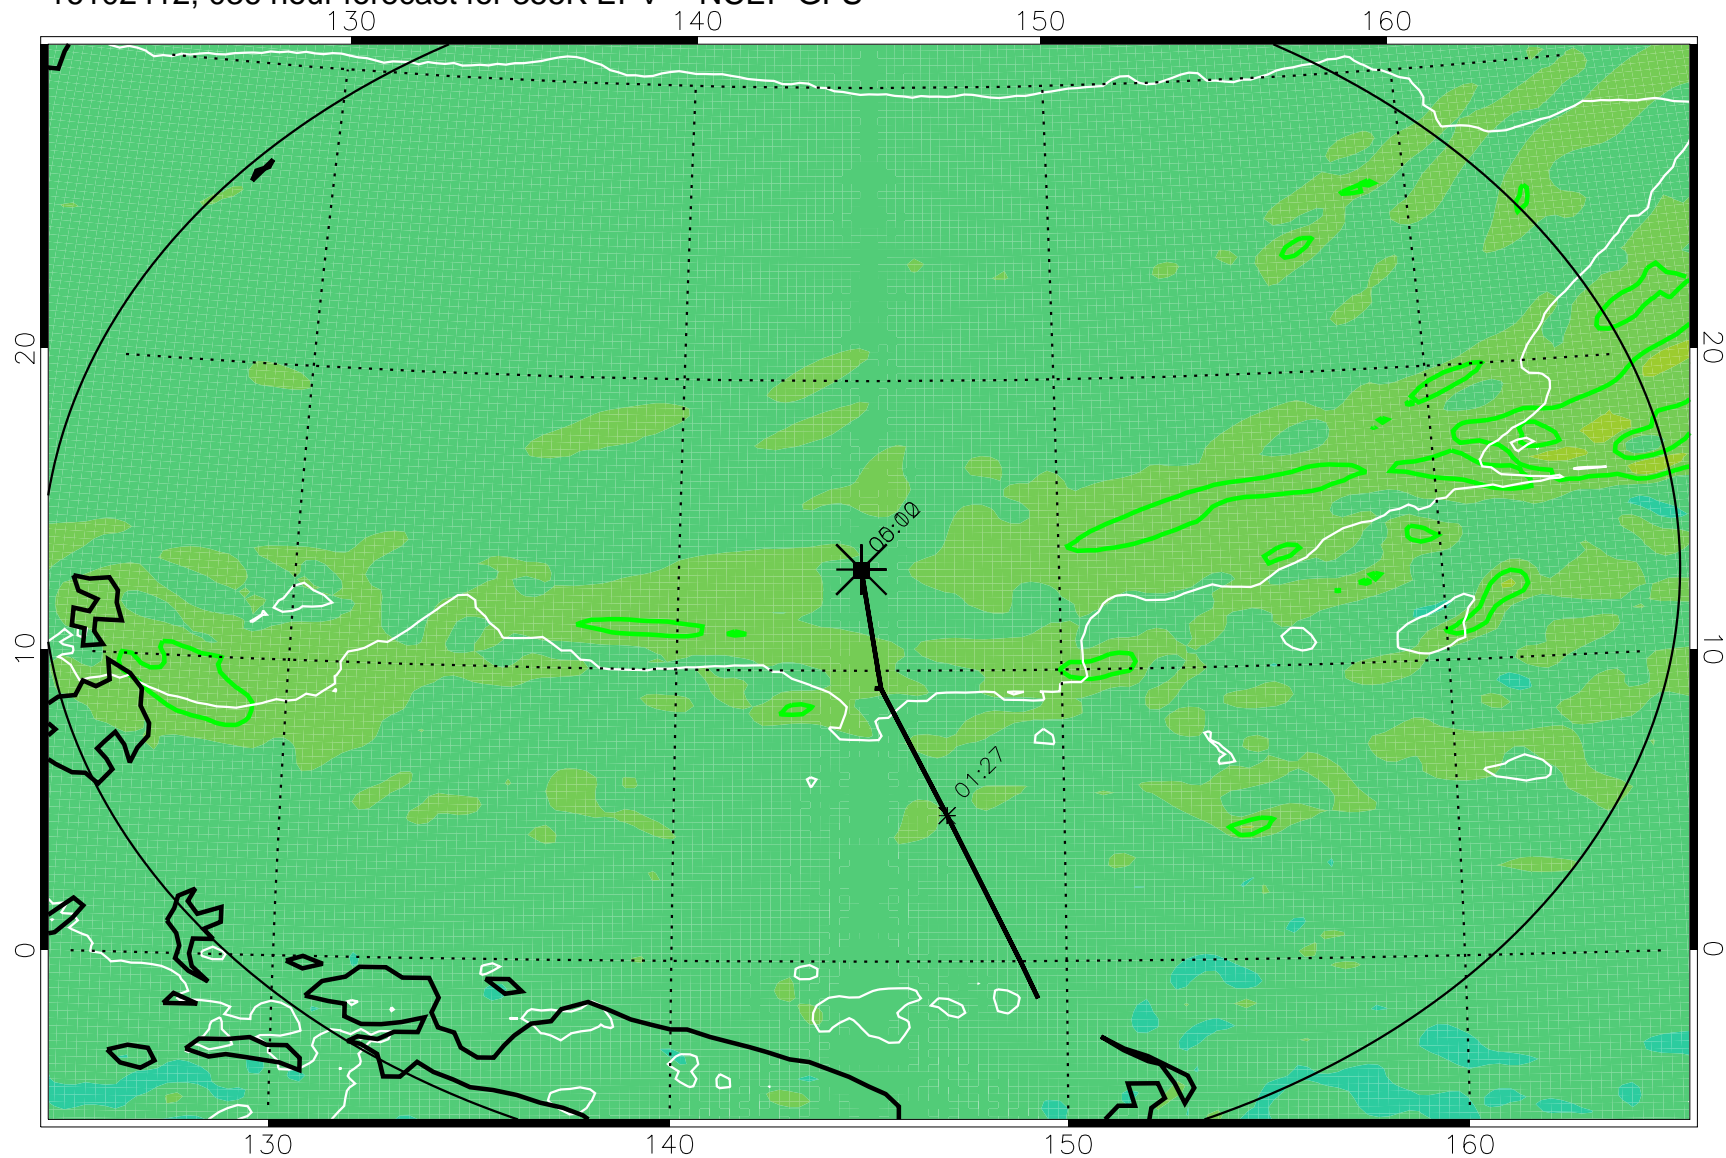

16102318, 018 hour forecast for 355K EPV -- NCEP GFS

355K Montgomery Streamfunction, white
EPV Tropopause (2 PVU) Position
Range ring of 2304 km

16102400, 024 hour forecast for 355K EPV -- NCEP GFS

355K Montgomery Streamfunction, white
EPV Tropopause (2 PVU) Position
Range ring of 2304 km

16102406, 030 hour forecast for 355K EPV -- NCEP GFS

355K Montgomery Streamfunction, white
EPV Tropopause (2 PVU) Position
Range ring of 2304 km

16102412, 036 hour forecast for 355K EPV -- NCEP GFS

355K Montgomery Streamfunction, white
EPV Tropopause (2 PVU) Position
Range ring of 2304 km

16102418, 042 hour forecast for 355K EPV -- NCEP GFS

355K Montgomery Streamfunction, white
EPV Tropopause (2 PVU) Position
Range ring of 2304 km

16102500, 048 hour forecast for 355K EPV -- NCEP GFS

355K Montgomery Streamfunction, white
EPV Tropopause (2 PVU) Position
Range ring of 2304 km

16102506, 054 hour forecast for 355K EPV -- NCEP GFS

355K Montgomery Streamfunction, white
EPV Tropopause (2 PVU) Position
Range ring of 2304 km

16102512, 060 hour forecast for 355K EPV -- NCEP GFS

355K Montgomery Streamfunction, white
EPV Tropopause (2 PVU) Position
Range ring of 2304 km