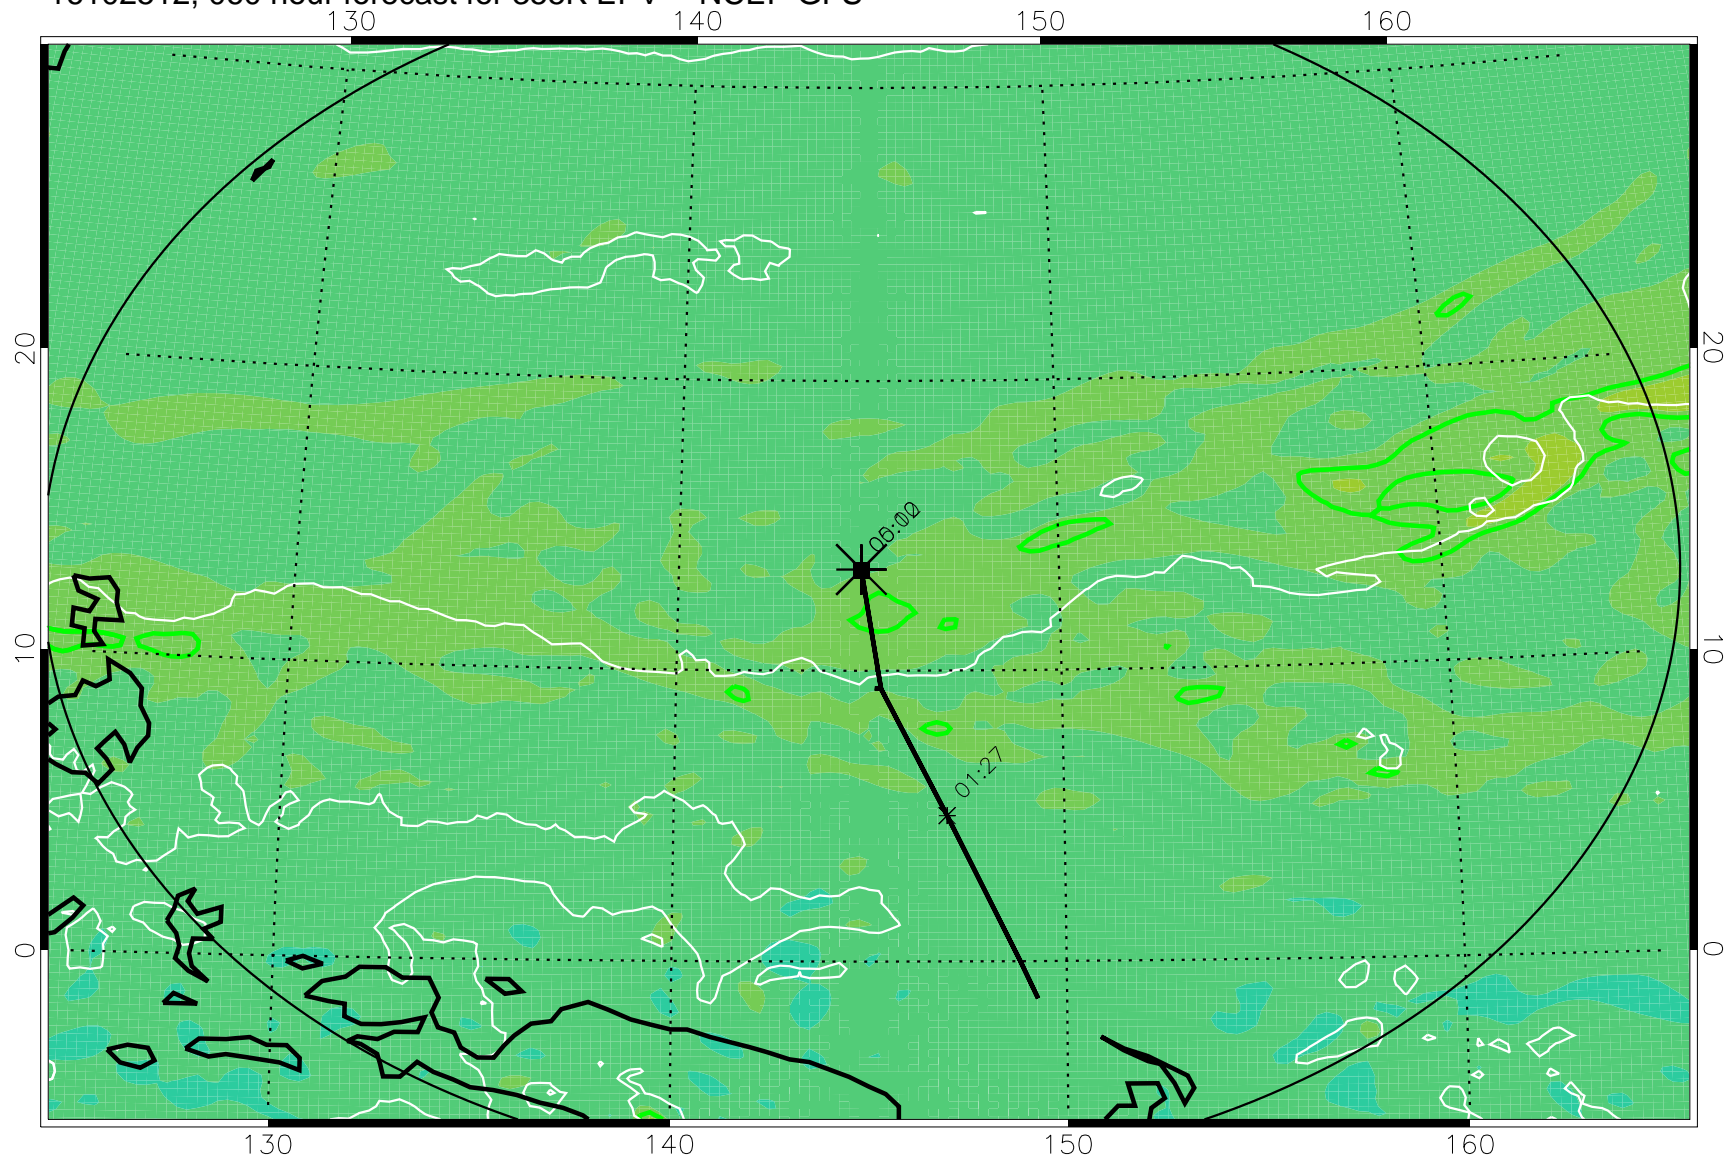

16102418, 042 hour forecast for 355K EPV -- NCEP GFS

355K Montgomery Streamfunction, white
EPV Tropopause (2 PVU) Position
Range ring of 2304 km

16102500, 048 hour forecast for 355K EPV -- NCEP GFS

355K Montgomery Streamfunction, white
EPV Tropopause (2 PVU) Position
Range ring of 2304 km

16102506, 054 hour forecast for 355K EPV -- NCEP GFS

355K Montgomery Streamfunction, white
EPV Tropopause (2 PVU) Position
Range ring of 2304 km

16102512, 060 hour forecast for 355K EPV -- NCEP GFS

355K Montgomery Streamfunction, white
EPV Tropopause (2 PVU) Position
Range ring of 2304 km

16102518, 066 hour forecast for 355K EPV -- NCEP GFS

355K Montgomery Streamfunction, white
EPV Tropopause (2 PVU) Position
Range ring of 2304 km

16102600, 072 hour forecast for 355K EPV -- NCEP GFS

355K Montgomery Streamfunction, white
EPV Tropopause (2 PVU) Position
Range ring of 2304 km

16102606, 078 hour forecast for 355K EPV -- NCEP GFS

355K Montgomery Streamfunction, white
EPV Tropopause (2 PVU) Position
Range ring of 2304 km

16102612, 084 hour forecast for 355K EPV -- NCEP GFS

355K Montgomery Streamfunction, white
EPV Tropopause (2 PVU) Position
Range ring of 2304 km