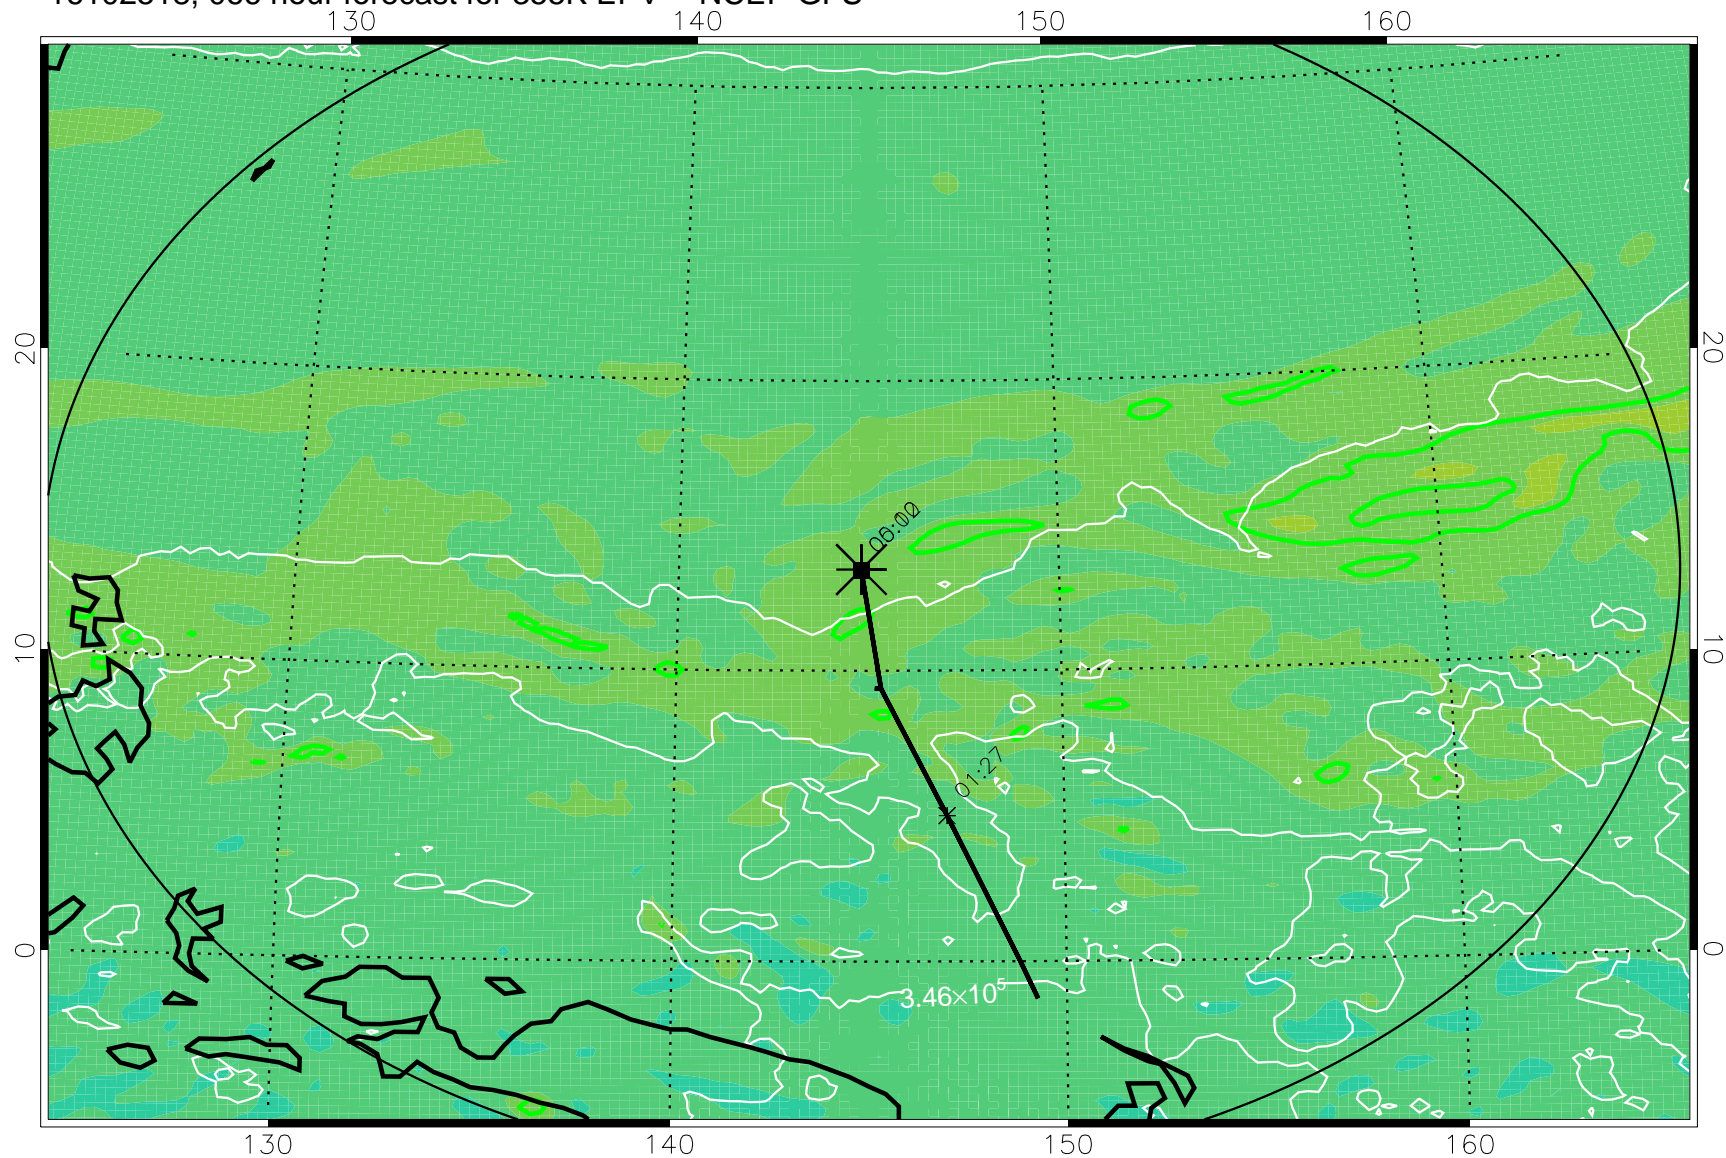

16102506, 054 hour forecast for 355K EPV -- NCEP GFS

355K Montgomery Streamfunction, white
EPV Tropopause (2 PVU) Position
Range ring of 2304 km

16102512, 060 hour forecast for 355K EPV -- NCEP GFS

355K Montgomery Streamfunction, white
EPV Tropopause (2 PVU) Position
Range ring of 2304 km

16102518, 066 hour forecast for 355K EPV -- NCEP GFS

355K Montgomery Streamfunction, white
EPV Tropopause (2 PVU) Position
Range ring of 2304 km

16102600, 072 hour forecast for 355K EPV -- NCEP GFS

355K Montgomery Streamfunction, white
EPV Tropopause (2 PVU) Position
Range ring of 2304 km

16102606, 078 hour forecast for 355K EPV -- NCEP GFS

355K Montgomery Streamfunction, white
EPV Tropopause (2 PVU) Position
Range ring of 2304 km

16102612, 084 hour forecast for 355K EPV -- NCEP GFS

355K Montgomery Streamfunction, white
EPV Tropopause (2 PVU) Position
Range ring of 2304 km

16102618, 090 hour forecast for 355K EPV -- NCEP GFS

355K Montgomery Streamfunction, white
EPV Tropopause (2 PVU) Position
Range ring of 2304 km

16102700, 096 hour forecast for 355K EPV -- NCEP GFS

355K Montgomery Streamfunction, white
EPV Tropopause (2 PVU) Position
Range ring of 2304 km