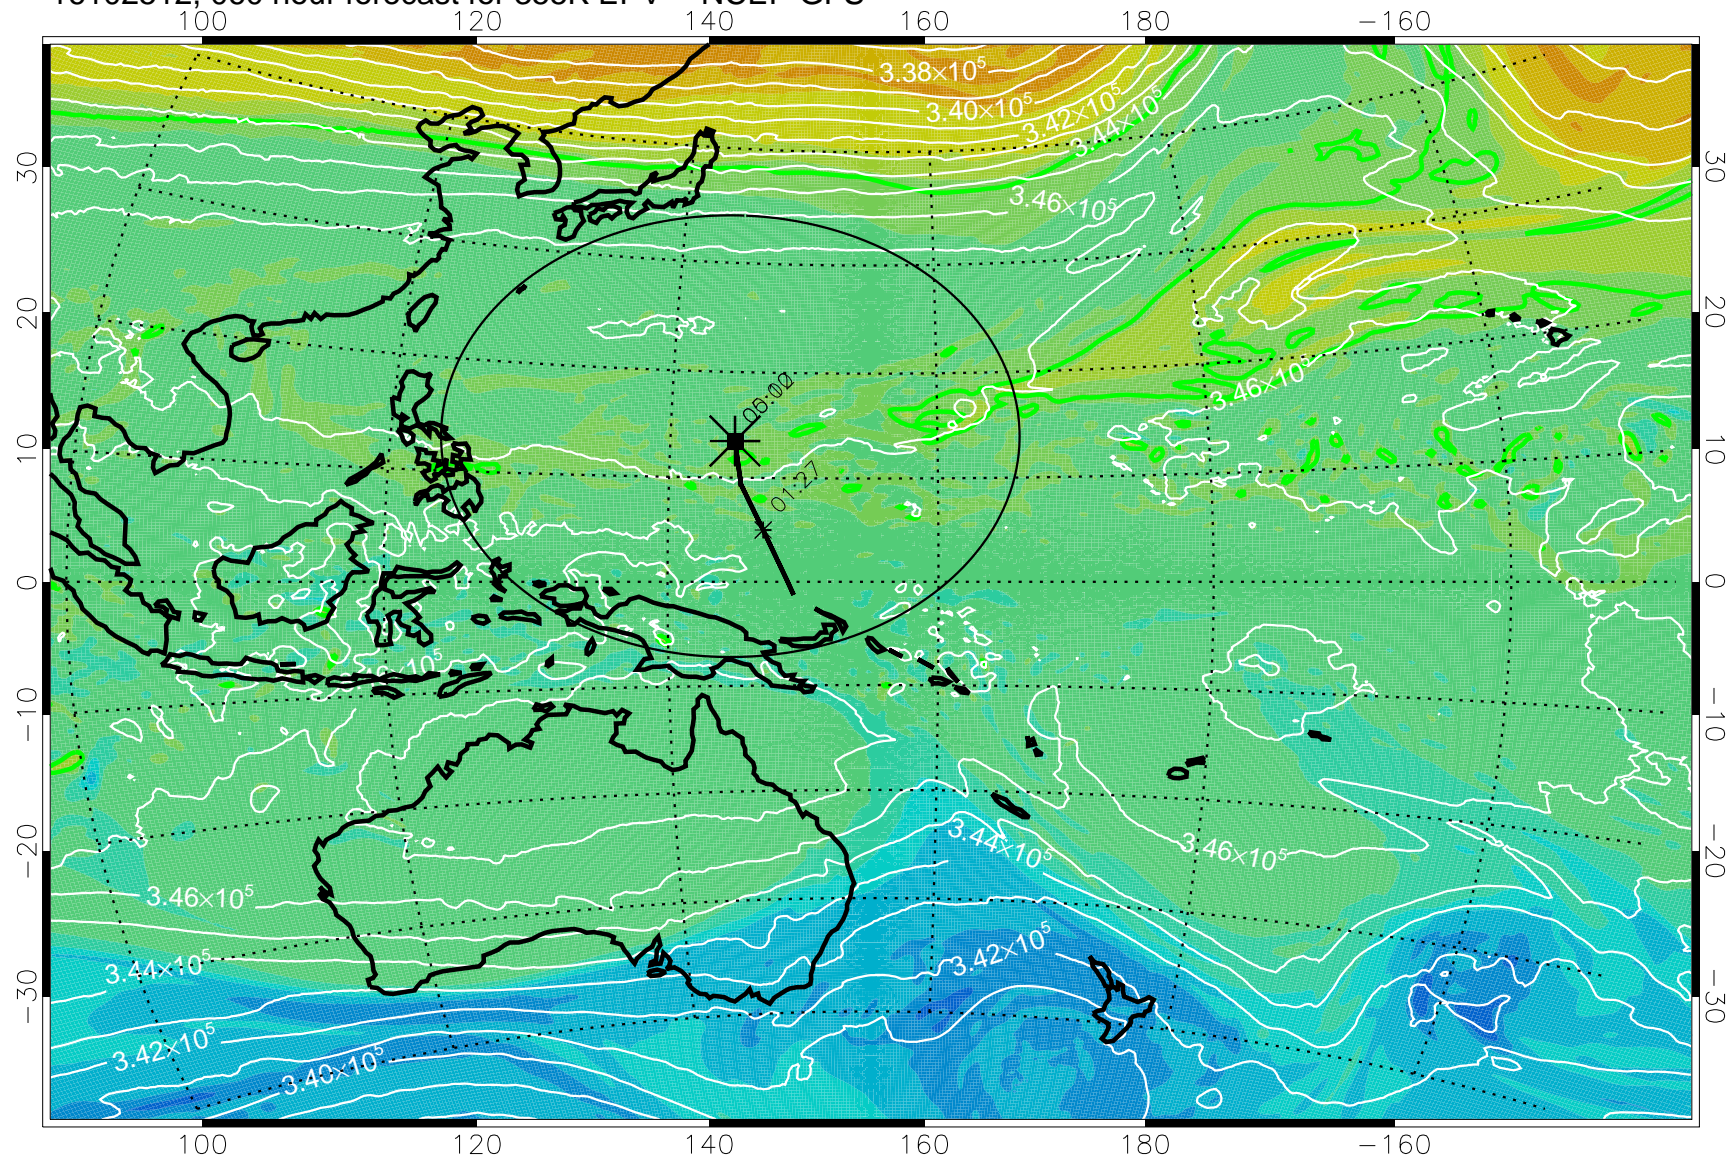

16102418, 042 hour forecast for 355K EPV -- NCEP GFS

355K Montgomery Streamfunction, white
EPV Tropopause (2 PVU) Position
Range ring of 2304 km

16102500, 048 hour forecast for 355K EPV -- NCEP GFS

355K Montgomery Streamfunction, white
EPV Tropopause (2 PVU) Position
Range ring of 2304 km

16102506, 054 hour forecast for 355K EPV -- NCEP GFS

355K Montgomery Streamfunction, white
 EPV Tropopause (2 PVU) Position
 Range ring of 2304 km

16102512, 060 hour forecast for 355K EPV -- NCEP GFS

355K Montgomery Streamfunction, white
EPV Tropopause (2 PVU) Position
Range ring of 2304 km

16102518, 066 hour forecast for 355K EPV -- NCEP GFS

355K Montgomery Streamfunction, white
EPV Tropopause (2 PVU) Position
Range ring of 2304 km

16102600, 072 hour forecast for 355K EPV -- NCEP GFS

355K Montgomery Streamfunction, white
EPV Tropopause (2 PVU) Position
Range ring of 2304 km

16102606, 078 hour forecast for 355K EPV -- NCEP GFS

355K Montgomery Streamfunction, white
EPV Tropopause (2 PVU) Position
Range ring of 2304 km

16102612, 084 hour forecast for 355K EPV -- NCEP GFS

355K Montgomery Streamfunction, white
 EPV Tropopause (2 PVU) Position
 Range ring of 2304 km