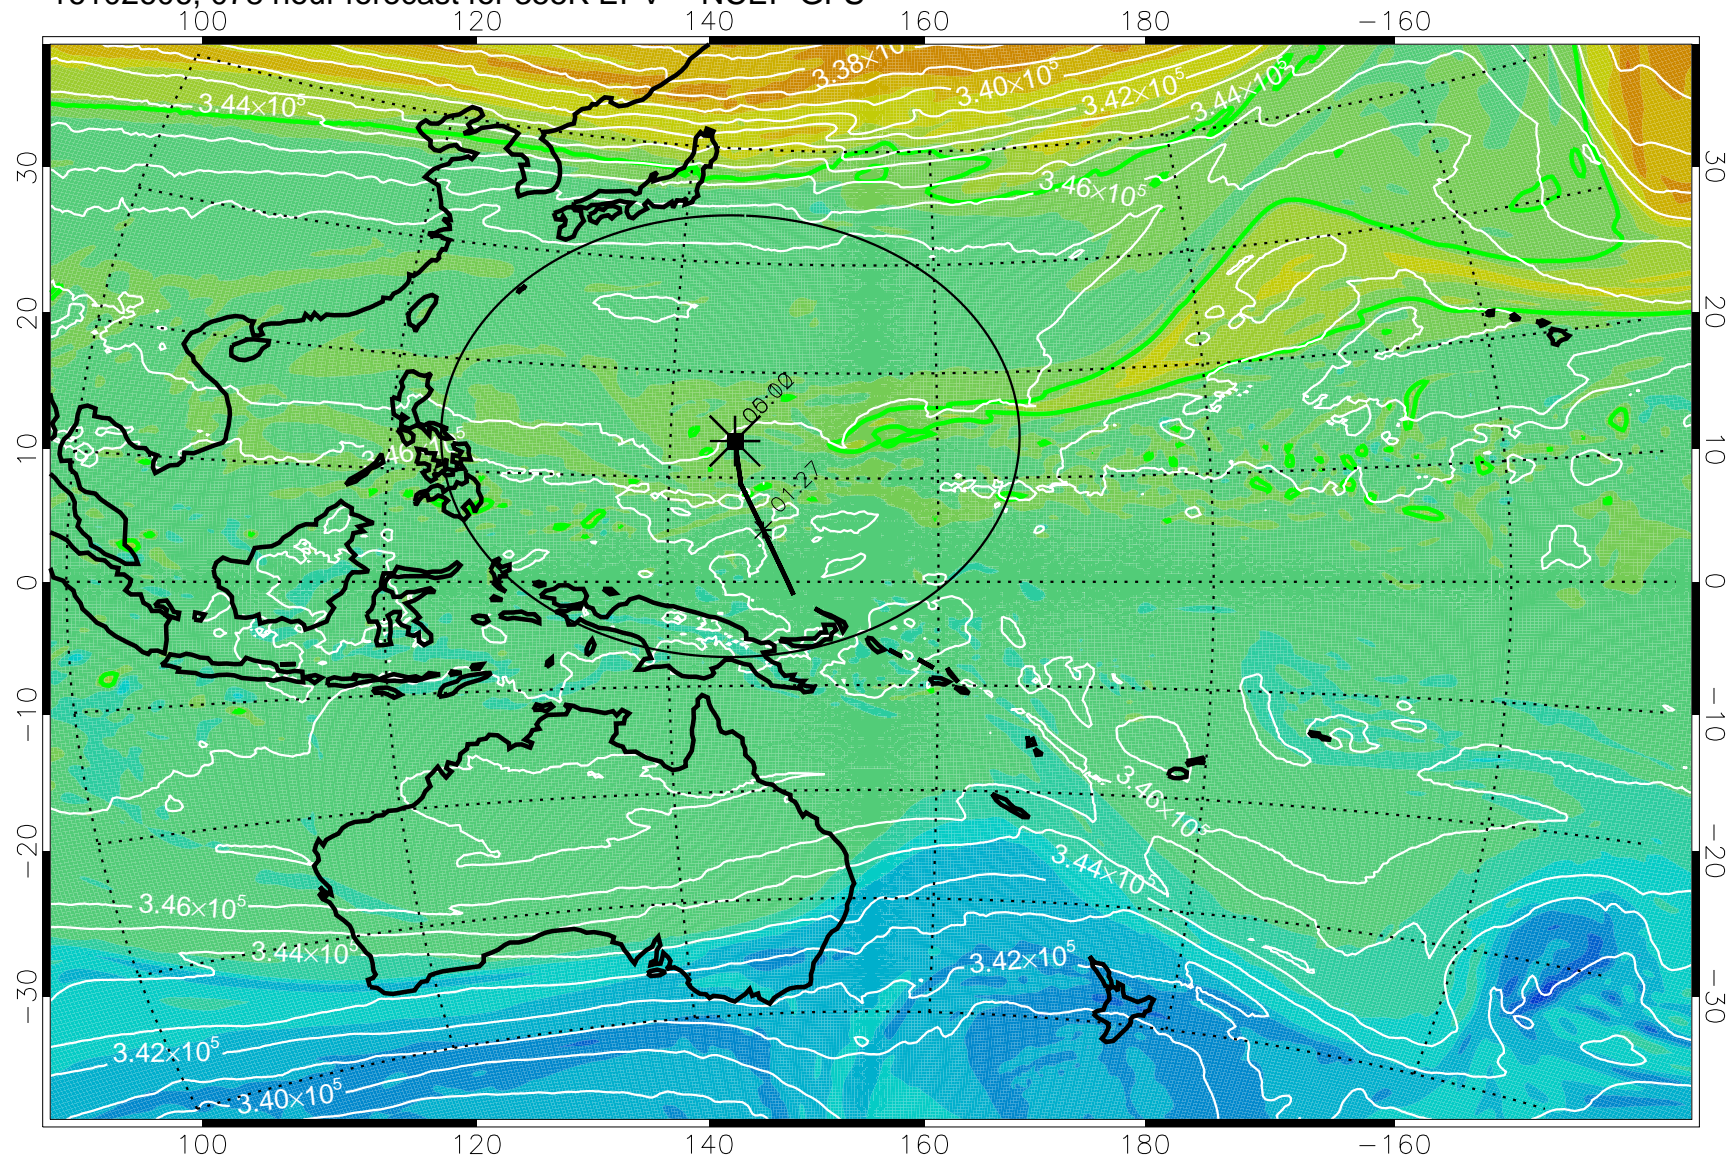

16102506, 054 hour forecast for 355K EPV -- NCEP GFS

355K Montgomery Streamfunction, white
 EPV Tropopause (2 PVU) Position
 Range ring of 2304 km

16102512, 060 hour forecast for 355K EPV -- NCEP GFS

355K Montgomery Streamfunction, white
EPV Tropopause (2 PVU) Position
Range ring of 2304 km

16102518, 066 hour forecast for 355K EPV -- NCEP GFS

355K Montgomery Streamfunction, white
EPV Tropopause (2 PVU) Position
Range ring of 2304 km

16102600, 072 hour forecast for 355K EPV -- NCEP GFS

355K Montgomery Streamfunction, white
EPV Tropopause (2 PVU) Position
Range ring of 2304 km

16102606, 078 hour forecast for 355K EPV -- NCEP GFS

355K Montgomery Streamfunction, white
EPV Tropopause (2 PVU) Position
Range ring of 2304 km

16102612, 084 hour forecast for 355K EPV -- NCEP GFS

355K Montgomery Streamfunction, white
 EPV Tropopause (2 PVU) Position
 Range ring of 2304 km

16102618, 090 hour forecast for 355K EPV -- NCEP GFS

355K Montgomery Streamfunction, white
EPV Tropopause (2 PVU) Position
Range ring of 2304 km

16102700, 096 hour forecast for 355K EPV -- NCEP GFS

355K Montgomery Streamfunction, white
EPV Tropopause (2 PVU) Position
Range ring of 2304 km