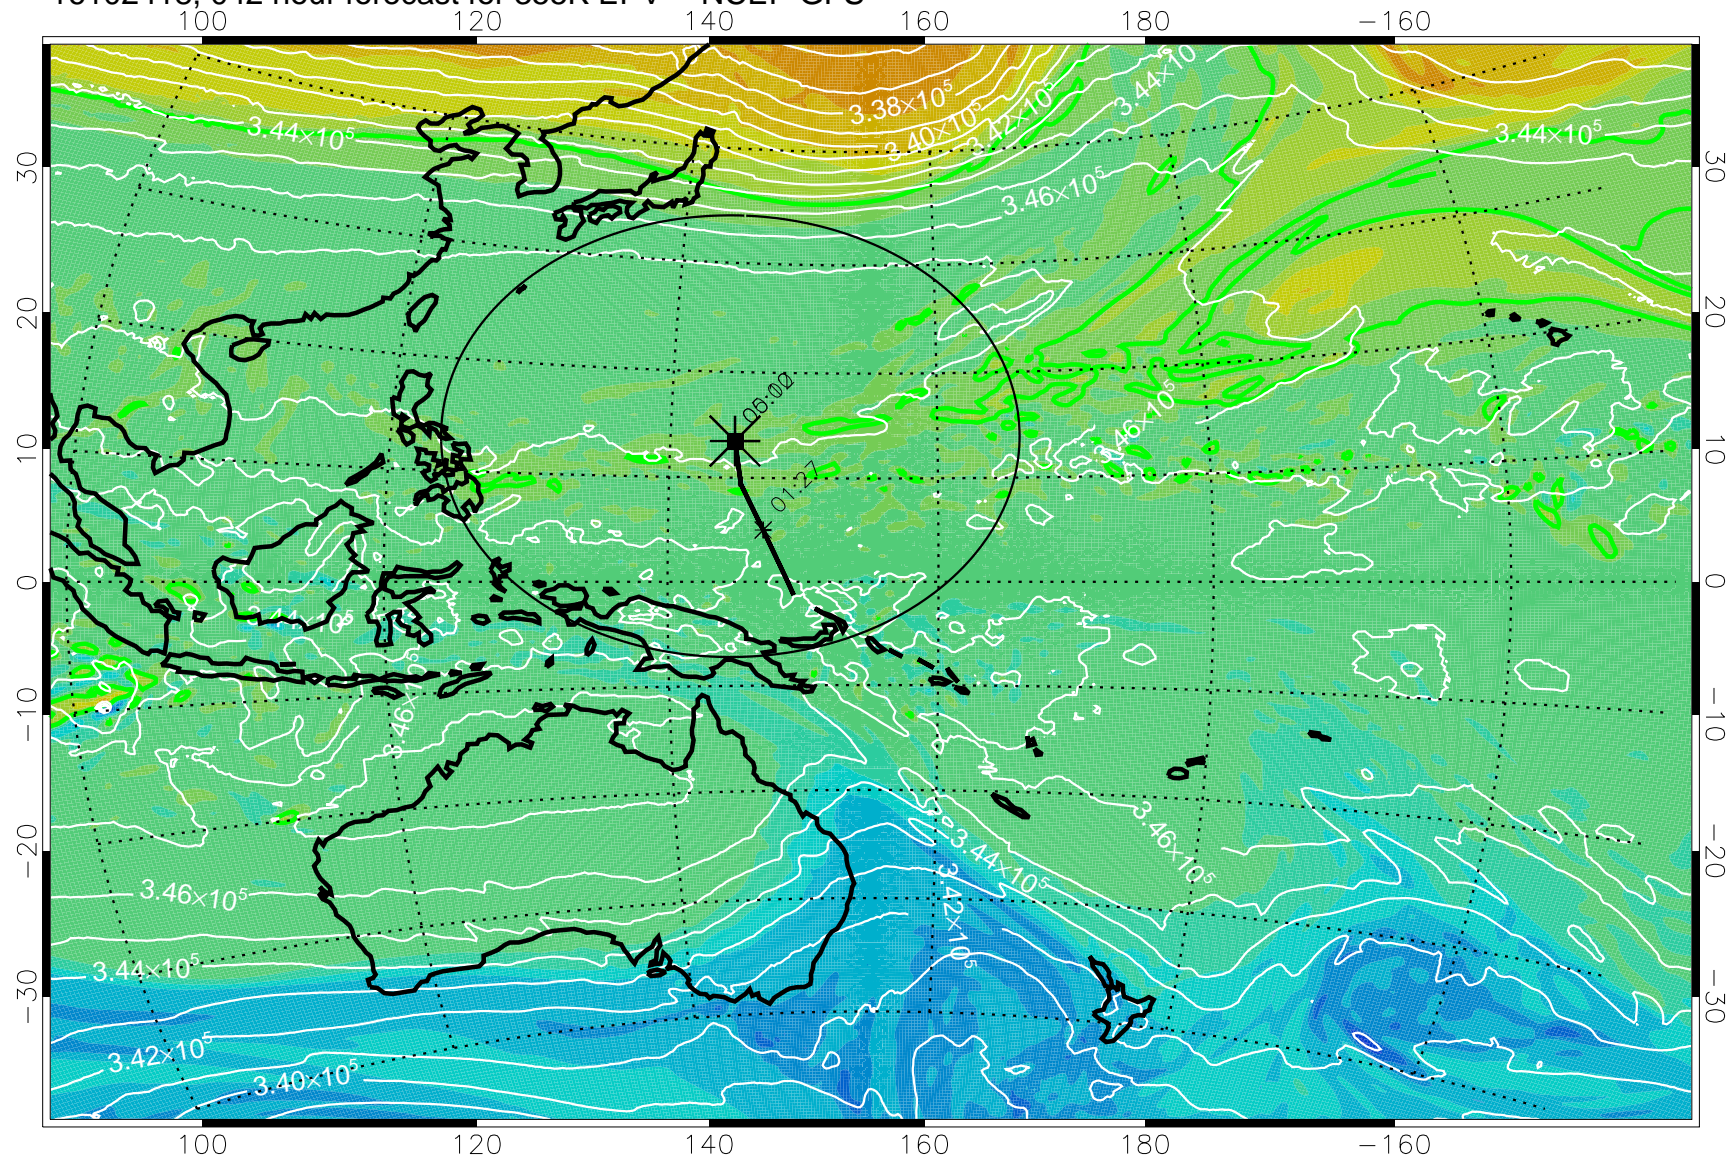

16102406, 030 hour forecast for 355K EPV -- NCEP GFS

355K Montgomery Streamfunction, white
EPV Tropopause (2 PVU) Position
Range ring of 2304 km

16102412, 036 hour forecast for 355K EPV -- NCEP GFS

355K Montgomery Streamfunction, white
EPV Tropopause (2 PVU) Position
Range ring of 2304 km

16102418, 042 hour forecast for 355K EPV -- NCEP GFS

355K Montgomery Streamfunction, white
EPV Tropopause (2 PVU) Position
Range ring of 2304 km

16102500, 048 hour forecast for 355K EPV -- NCEP GFS

355K Montgomery Streamfunction, white
EPV Tropopause (2 PVU) Position
Range ring of 2304 km

16102506, 054 hour forecast for 355K EPV -- NCEP GFS

355K Montgomery Streamfunction, white
 EPV Tropopause (2 PVU) Position
 Range ring of 2304 km

16102512, 060 hour forecast for 355K EPV -- NCEP GFS

355K Montgomery Streamfunction, white
EPV Tropopause (2 PVU) Position
Range ring of 2304 km

16102518, 066 hour forecast for 355K EPV -- NCEP GFS

355K Montgomery Streamfunction, white
EPV Tropopause (2 PVU) Position
Range ring of 2304 km

16102600, 072 hour forecast for 355K EPV -- NCEP GFS

355K Montgomery Streamfunction, white
EPV Tropopause (2 PVU) Position
Range ring of 2304 km