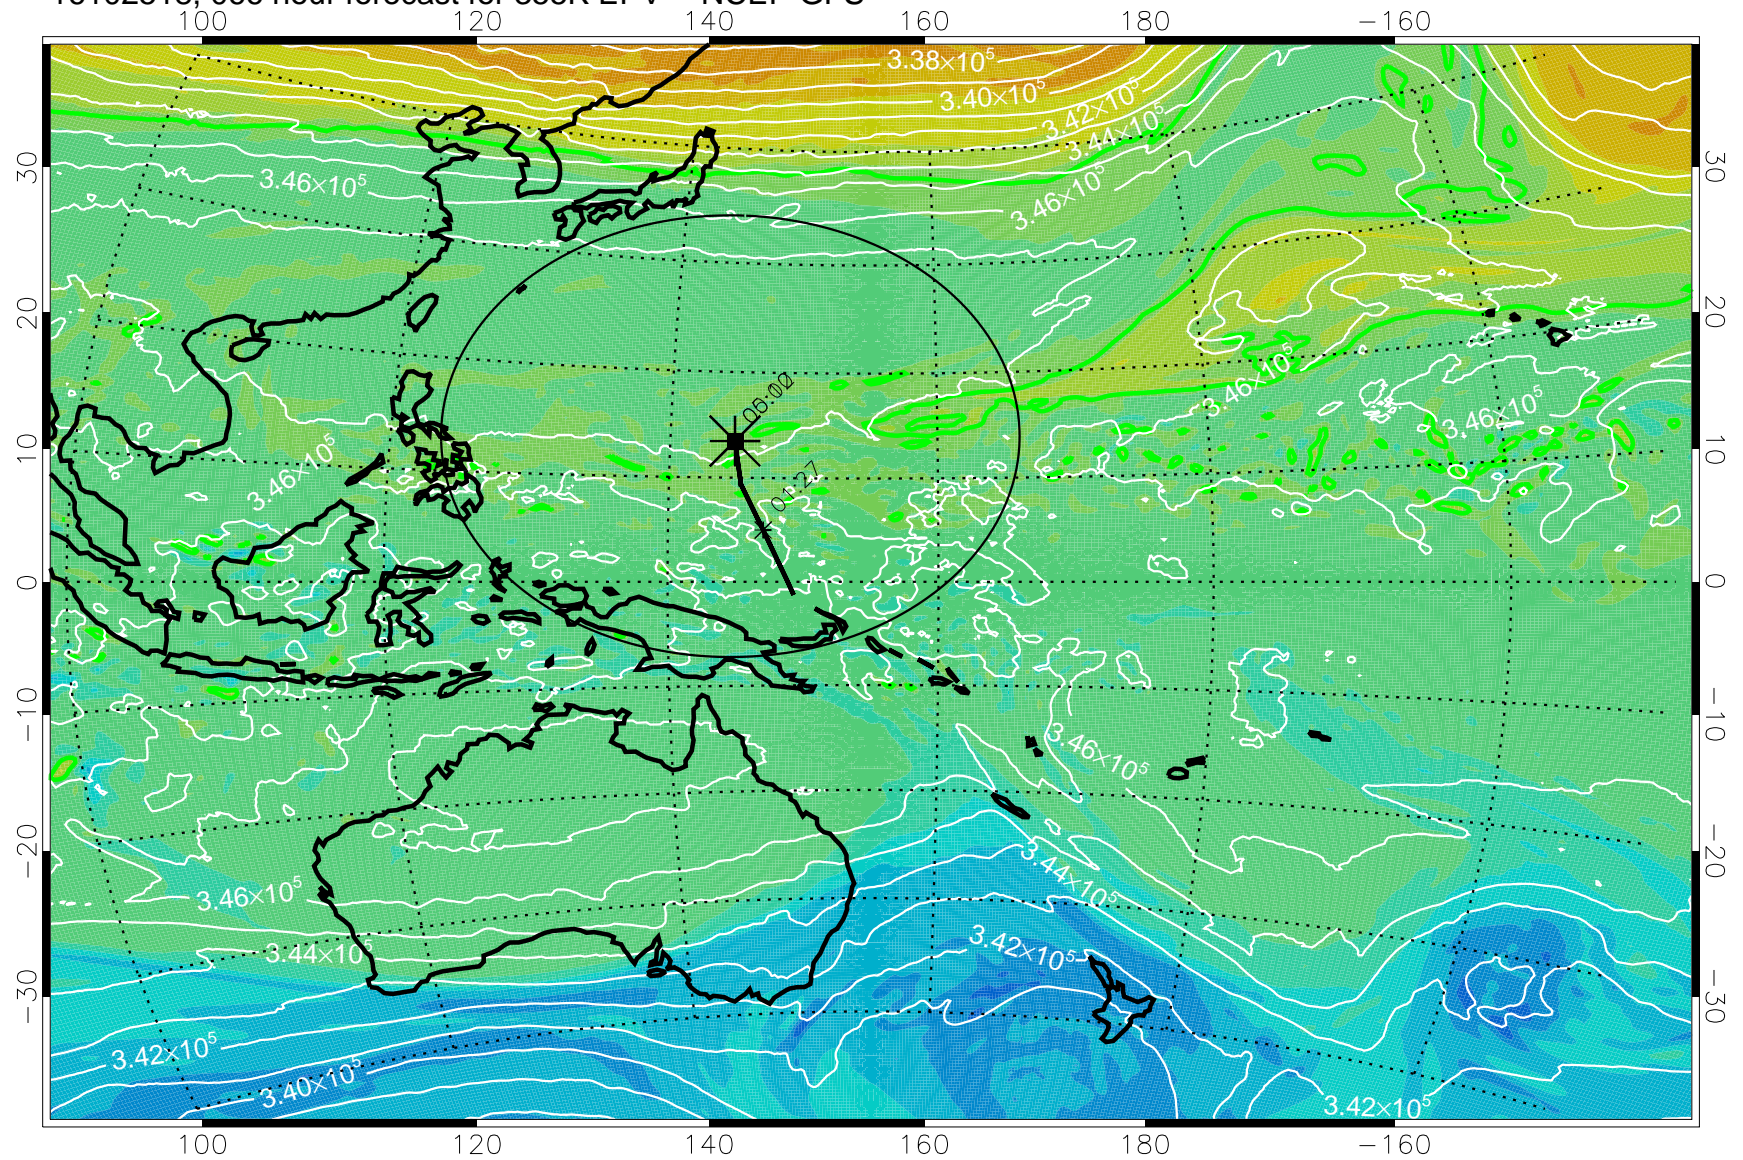

16102418, 042 hour forecast for 355K EPV -- NCEP GFS

355K Montgomery Streamfunction, white
EPV Tropopause (2 PVU) Position
Range ring of 2304 km

16102500, 048 hour forecast for 355K EPV -- NCEP GFS

355K Montgomery Streamfunction, white
EPV Tropopause (2 PVU) Position
Range ring of 2304 km

16102506, 054 hour forecast for 355K EPV -- NCEP GFS

355K Montgomery Streamfunction, white
 EPV Tropopause (2 PVU) Position
 Range ring of 2304 km

16102512, 060 hour forecast for 355K EPV -- NCEP GFS

355K Montgomery Streamfunction, white
EPV Tropopause (2 PVU) Position
Range ring of 2304 km

16102518, 066 hour forecast for 355K EPV -- NCEP GFS

355K Montgomery Streamfunction, white
EPV Tropopause (2 PVU) Position
Range ring of 2304 km

16102600, 072 hour forecast for 355K EPV -- NCEP GFS

355K Montgomery Streamfunction, white
EPV Tropopause (2 PVU) Position
Range ring of 2304 km

16102606, 078 hour forecast for 355K EPV -- NCEP GFS

355K Montgomery Streamfunction, white
EPV Tropopause (2 PVU) Position
Range ring of 2304 km

16102612, 084 hour forecast for 355K EPV -- NCEP GFS

355K Montgomery Streamfunction, white
 EPV Tropopause (2 PVU) Position
 Range ring of 2304 km