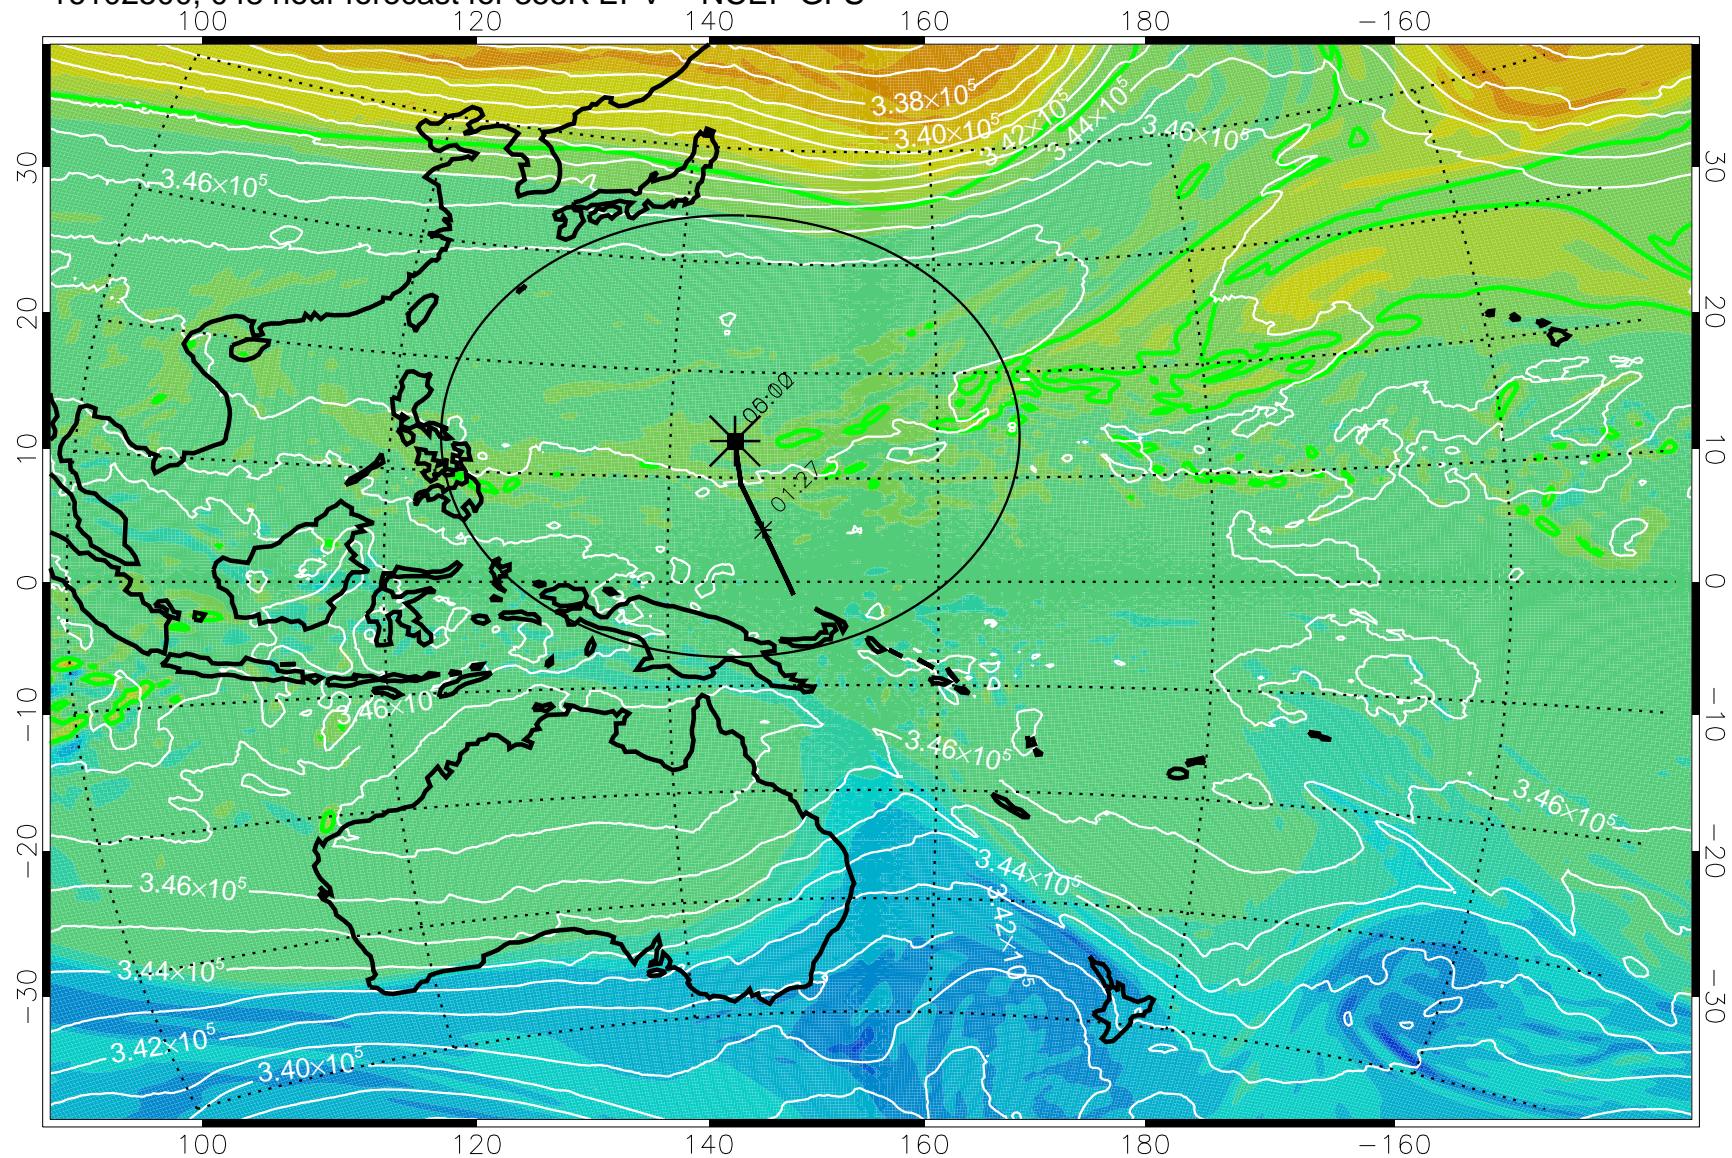

16102406, 030 hour forecast for 355K EPV -- NCEP GFS

355K Montgomery Streamfunction, white
EPV Tropopause (2 PVU) Position
Range ring of 2304 km

16102412, 036 hour forecast for 355K EPV -- NCEP GFS

355K Montgomery Streamfunction, white
EPV Tropopause (2 PVU) Position
Range ring of 2304 km

16102418, 042 hour forecast for 355K EPV -- NCEP GFS

355K Montgomery Streamfunction, white
EPV Tropopause (2 PVU) Position
Range ring of 2304 km

16102500, 048 hour forecast for 355K EPV -- NCEP GFS

355K Montgomery Streamfunction, white
EPV Tropopause (2 PVU) Position
Range ring of 2304 km

16102506, 054 hour forecast for 355K EPV -- NCEP GFS

355K Montgomery Streamfunction, white
 EPV Tropopause (2 PVU) Position
 Range ring of 2304 km

16102512, 060 hour forecast for 355K EPV -- NCEP GFS

355K Montgomery Streamfunction, white
EPV Tropopause (2 PVU) Position
Range ring of 2304 km

16102518, 066 hour forecast for 355K EPV -- NCEP GFS

355K Montgomery Streamfunction, white
EPV Tropopause (2 PVU) Position
Range ring of 2304 km

16102600, 072 hour forecast for 355K EPV -- NCEP GFS

355K Montgomery Streamfunction, white
EPV Tropopause (2 PVU) Position
Range ring of 2304 km