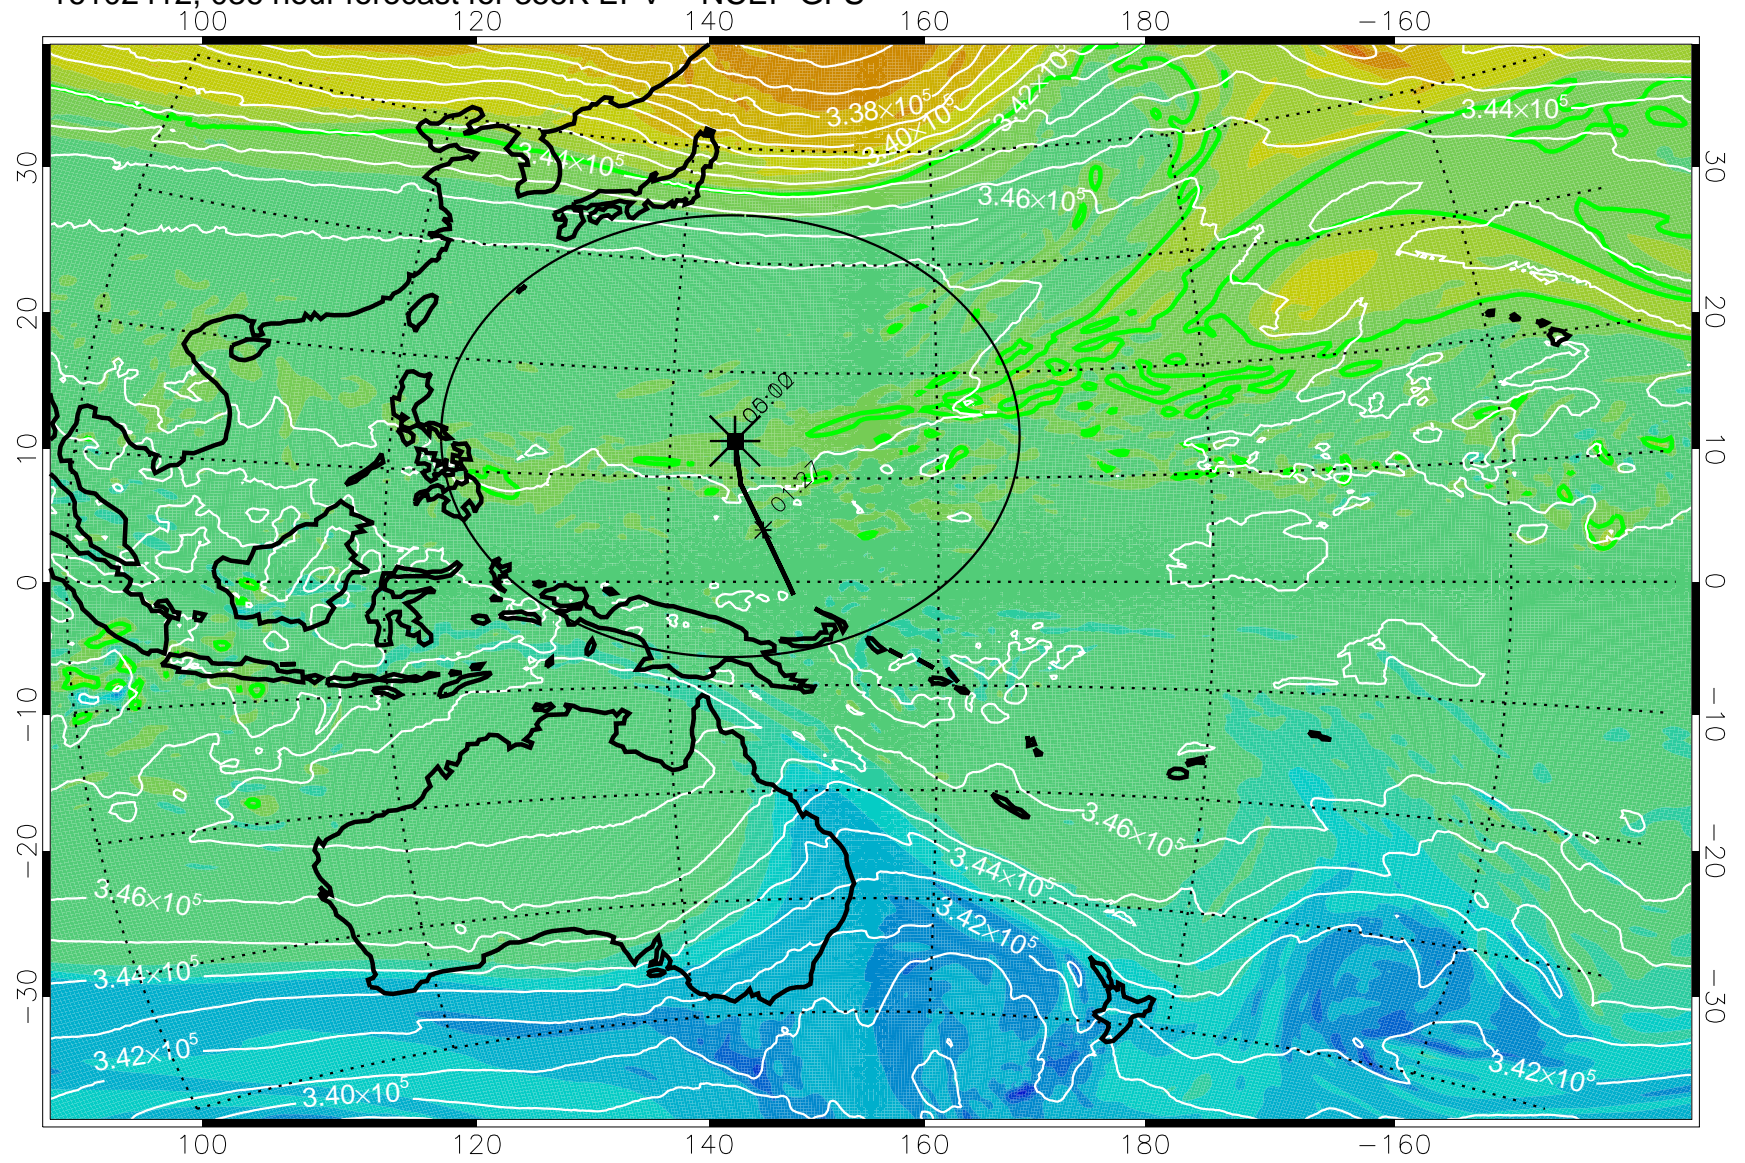

16102318, 018 hour forecast for 355K EPV -- NCEP GFS

355K Montgomery Streamfunction, white
EPV Tropopause (2 PVU) Position
Range ring of 2304 km

16102400, 024 hour forecast for 355K EPV -- NCEP GFS

355K Montgomery Streamfunction, white
EPV Tropopause (2 PVU) Position
Range ring of 2304 km

16102406, 030 hour forecast for 355K EPV -- NCEP GFS

355K Montgomery Streamfunction, white
EPV Tropopause (2 PVU) Position
Range ring of 2304 km

16102412, 036 hour forecast for 355K EPV -- NCEP GFS

355K Montgomery Streamfunction, white
EPV Tropopause (2 PVU) Position
Range ring of 2304 km

16102418, 042 hour forecast for 355K EPV -- NCEP GFS

355K Montgomery Streamfunction, white
EPV Tropopause (2 PVU) Position
Range ring of 2304 km

16102500, 048 hour forecast for 355K EPV -- NCEP GFS

355K Montgomery Streamfunction, white
EPV Tropopause (2 PVU) Position
Range ring of 2304 km

16102506, 054 hour forecast for 355K EPV -- NCEP GFS

355K Montgomery Streamfunction, white
 EPV Tropopause (2 PVU) Position
 Range ring of 2304 km

16102512, 060 hour forecast for 355K EPV -- NCEP GFS

355K Montgomery Streamfunction, white
EPV Tropopause (2 PVU) Position
Range ring of 2304 km