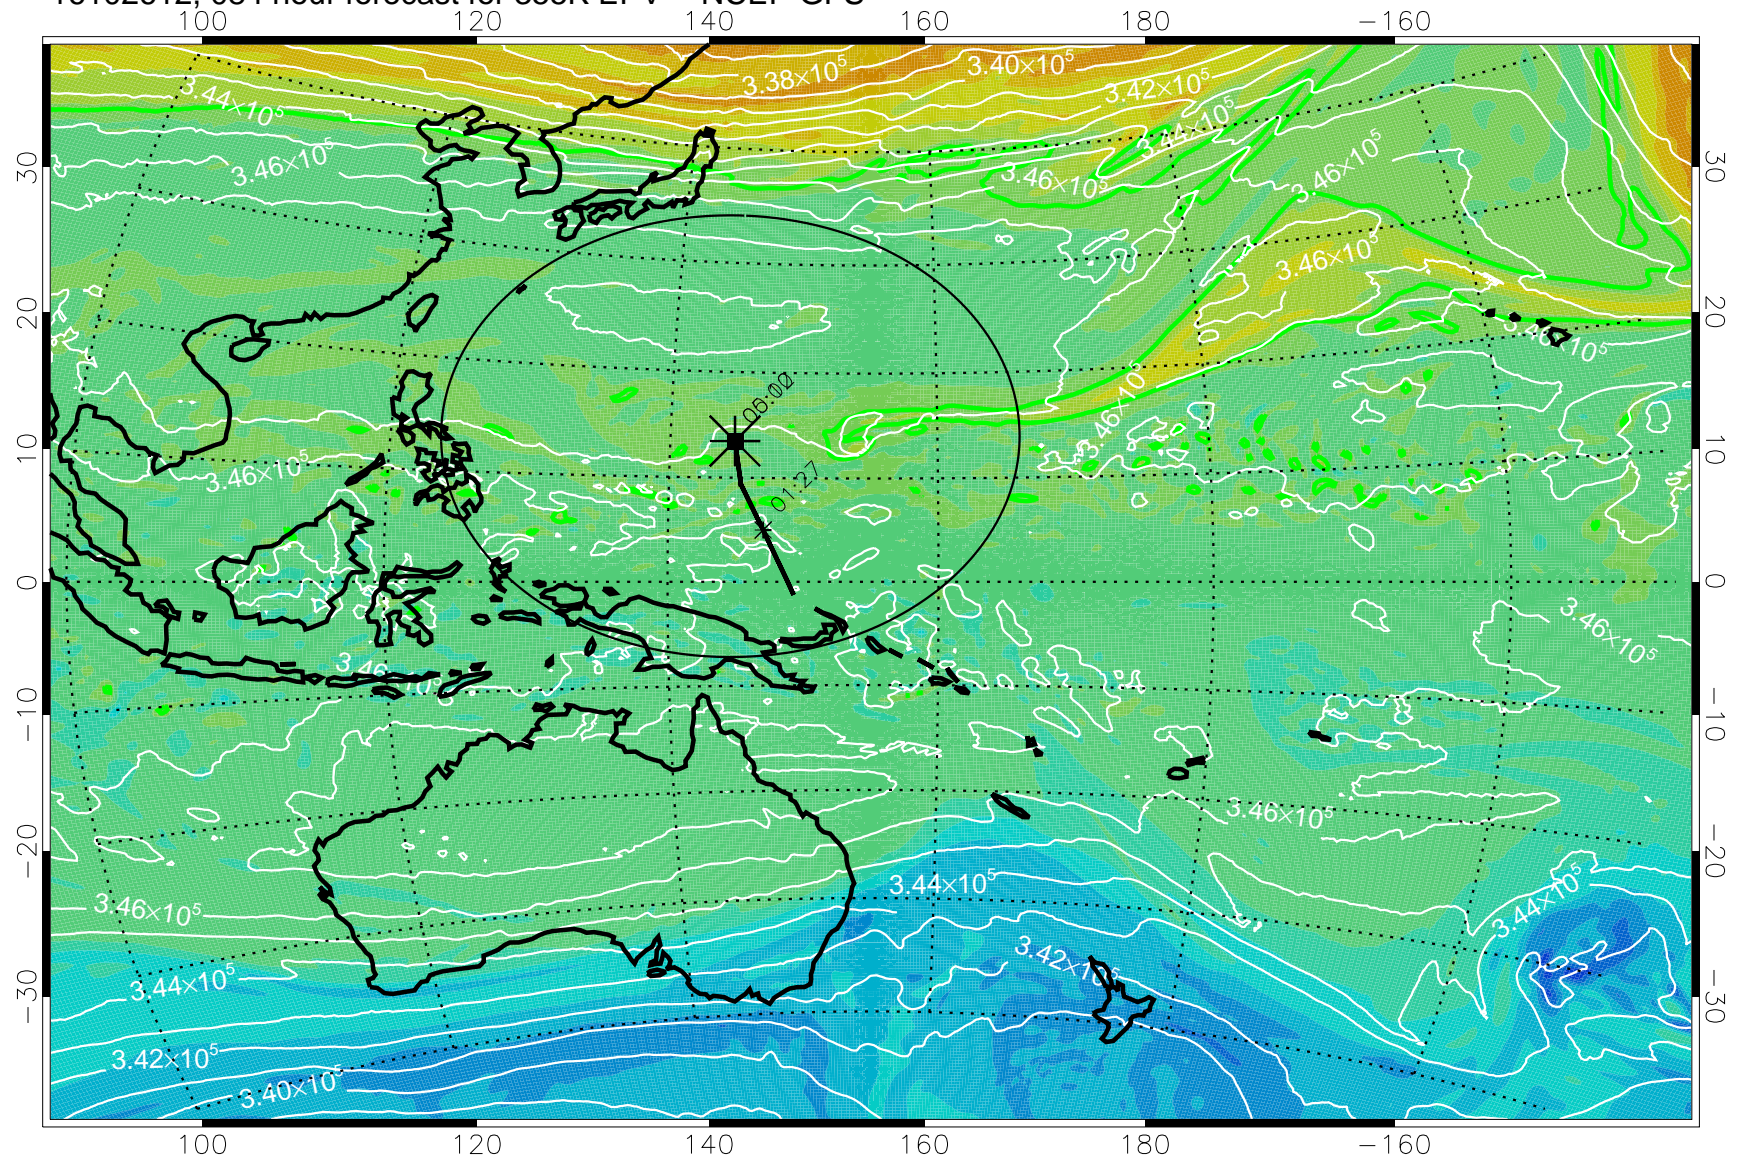

16102506, 054 hour forecast for 355K EPV -- NCEP GFS

355K Montgomery Streamfunction, white
 EPV Tropopause (2 PVU) Position
 Range ring of 2304 km

16102512, 060 hour forecast for 355K EPV -- NCEP GFS

355K Montgomery Streamfunction, white
EPV Tropopause (2 PVU) Position
Range ring of 2304 km

16102518, 066 hour forecast for 355K EPV -- NCEP GFS

355K Montgomery Streamfunction, white
EPV Tropopause (2 PVU) Position
Range ring of 2304 km

16102600, 072 hour forecast for 355K EPV -- NCEP GFS

355K Montgomery Streamfunction, white
EPV Tropopause (2 PVU) Position
Range ring of 2304 km

16102606, 078 hour forecast for 355K EPV -- NCEP GFS

355K Montgomery Streamfunction, white
EPV Tropopause (2 PVU) Position
Range ring of 2304 km

16102612, 084 hour forecast for 355K EPV -- NCEP GFS

355K Montgomery Streamfunction, white
 EPV Tropopause (2 PVU) Position
 Range ring of 2304 km

16102618, 090 hour forecast for 355K EPV -- NCEP GFS

355K Montgomery Streamfunction, white
EPV Tropopause (2 PVU) Position
Range ring of 2304 km

16102700, 096 hour forecast for 355K EPV -- NCEP GFS

355K Montgomery Streamfunction, white
EPV Tropopause (2 PVU) Position
Range ring of 2304 km