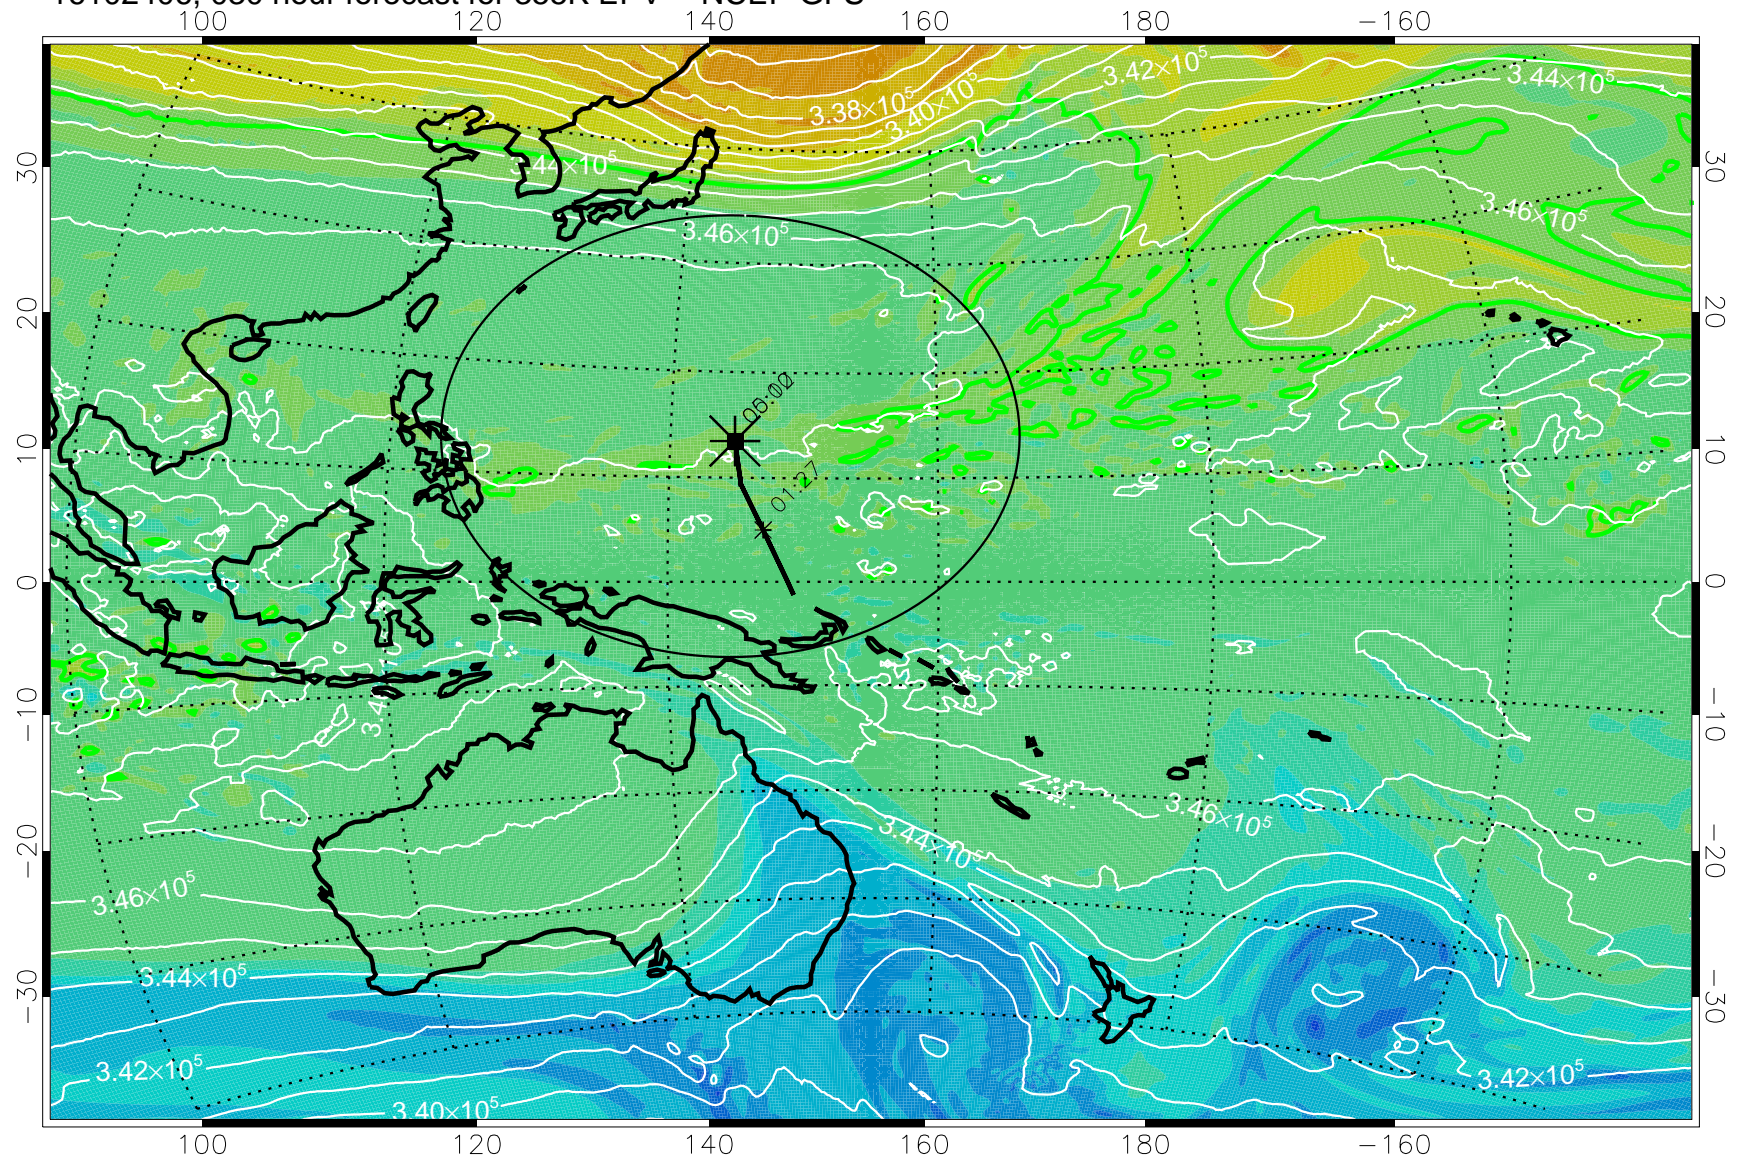

16102318, 018 hour forecast for 355K EPV -- NCEP GFS

355K Montgomery Streamfunction, white
EPV Tropopause (2 PVU) Position
Range ring of 2304 km

16102400, 024 hour forecast for 355K EPV -- NCEP GFS

355K Montgomery Streamfunction, white
EPV Tropopause (2 PVU) Position
Range ring of 2304 km

16102406, 030 hour forecast for 355K EPV -- NCEP GFS

355K Montgomery Streamfunction, white
EPV Tropopause (2 PVU) Position
Range ring of 2304 km

16102412, 036 hour forecast for 355K EPV -- NCEP GFS

355K Montgomery Streamfunction, white
EPV Tropopause (2 PVU) Position
Range ring of 2304 km

16102418, 042 hour forecast for 355K EPV -- NCEP GFS

355K Montgomery Streamfunction, white
EPV Tropopause (2 PVU) Position
Range ring of 2304 km

16102500, 048 hour forecast for 355K EPV -- NCEP GFS

355K Montgomery Streamfunction, white
EPV Tropopause (2 PVU) Position
Range ring of 2304 km

16102506, 054 hour forecast for 355K EPV -- NCEP GFS

355K Montgomery Streamfunction, white
 EPV Tropopause (2 PVU) Position
 Range ring of 2304 km

16102512, 060 hour forecast for 355K EPV -- NCEP GFS

355K Montgomery Streamfunction, white
EPV Tropopause (2 PVU) Position
Range ring of 2304 km