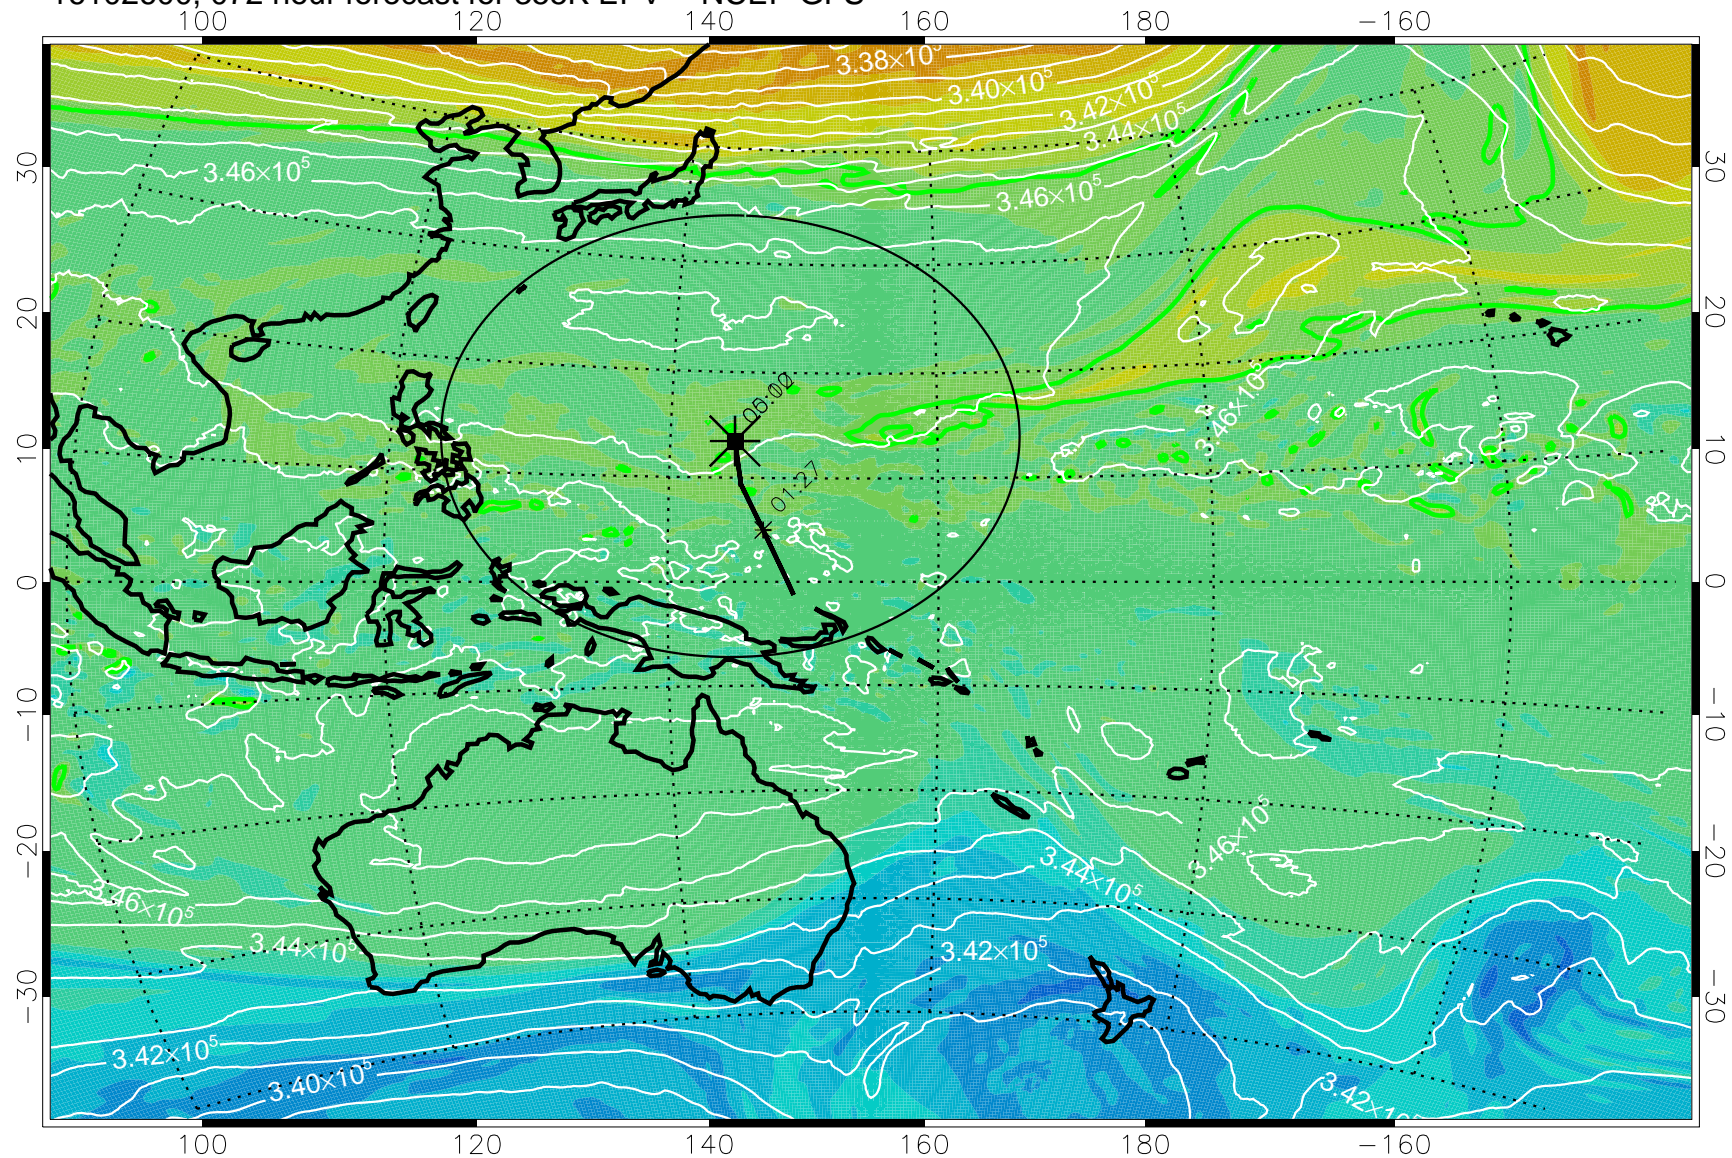

16102418, 042 hour forecast for 355K EPV -- NCEP GFS

355K Montgomery Streamfunction, white
EPV Tropopause (2 PVU) Position
Range ring of 2304 km

16102500, 048 hour forecast for 355K EPV -- NCEP GFS

355K Montgomery Streamfunction, white
EPV Tropopause (2 PVU) Position
Range ring of 2304 km

16102506, 054 hour forecast for 355K EPV -- NCEP GFS

355K Montgomery Streamfunction, white
 EPV Tropopause (2 PVU) Position
 Range ring of 2304 km

16102512, 060 hour forecast for 355K EPV -- NCEP GFS

355K Montgomery Streamfunction, white
EPV Tropopause (2 PVU) Position
Range ring of 2304 km

16102518, 066 hour forecast for 355K EPV -- NCEP GFS

355K Montgomery Streamfunction, white
EPV Tropopause (2 PVU) Position
Range ring of 2304 km

16102600, 072 hour forecast for 355K EPV -- NCEP GFS

355K Montgomery Streamfunction, white
EPV Tropopause (2 PVU) Position
Range ring of 2304 km

16102606, 078 hour forecast for 355K EPV -- NCEP GFS

355K Montgomery Streamfunction, white
EPV Tropopause (2 PVU) Position
Range ring of 2304 km

16102612, 084 hour forecast for 355K EPV -- NCEP GFS

355K Montgomery Streamfunction, white
 EPV Tropopause (2 PVU) Position
 Range ring of 2304 km