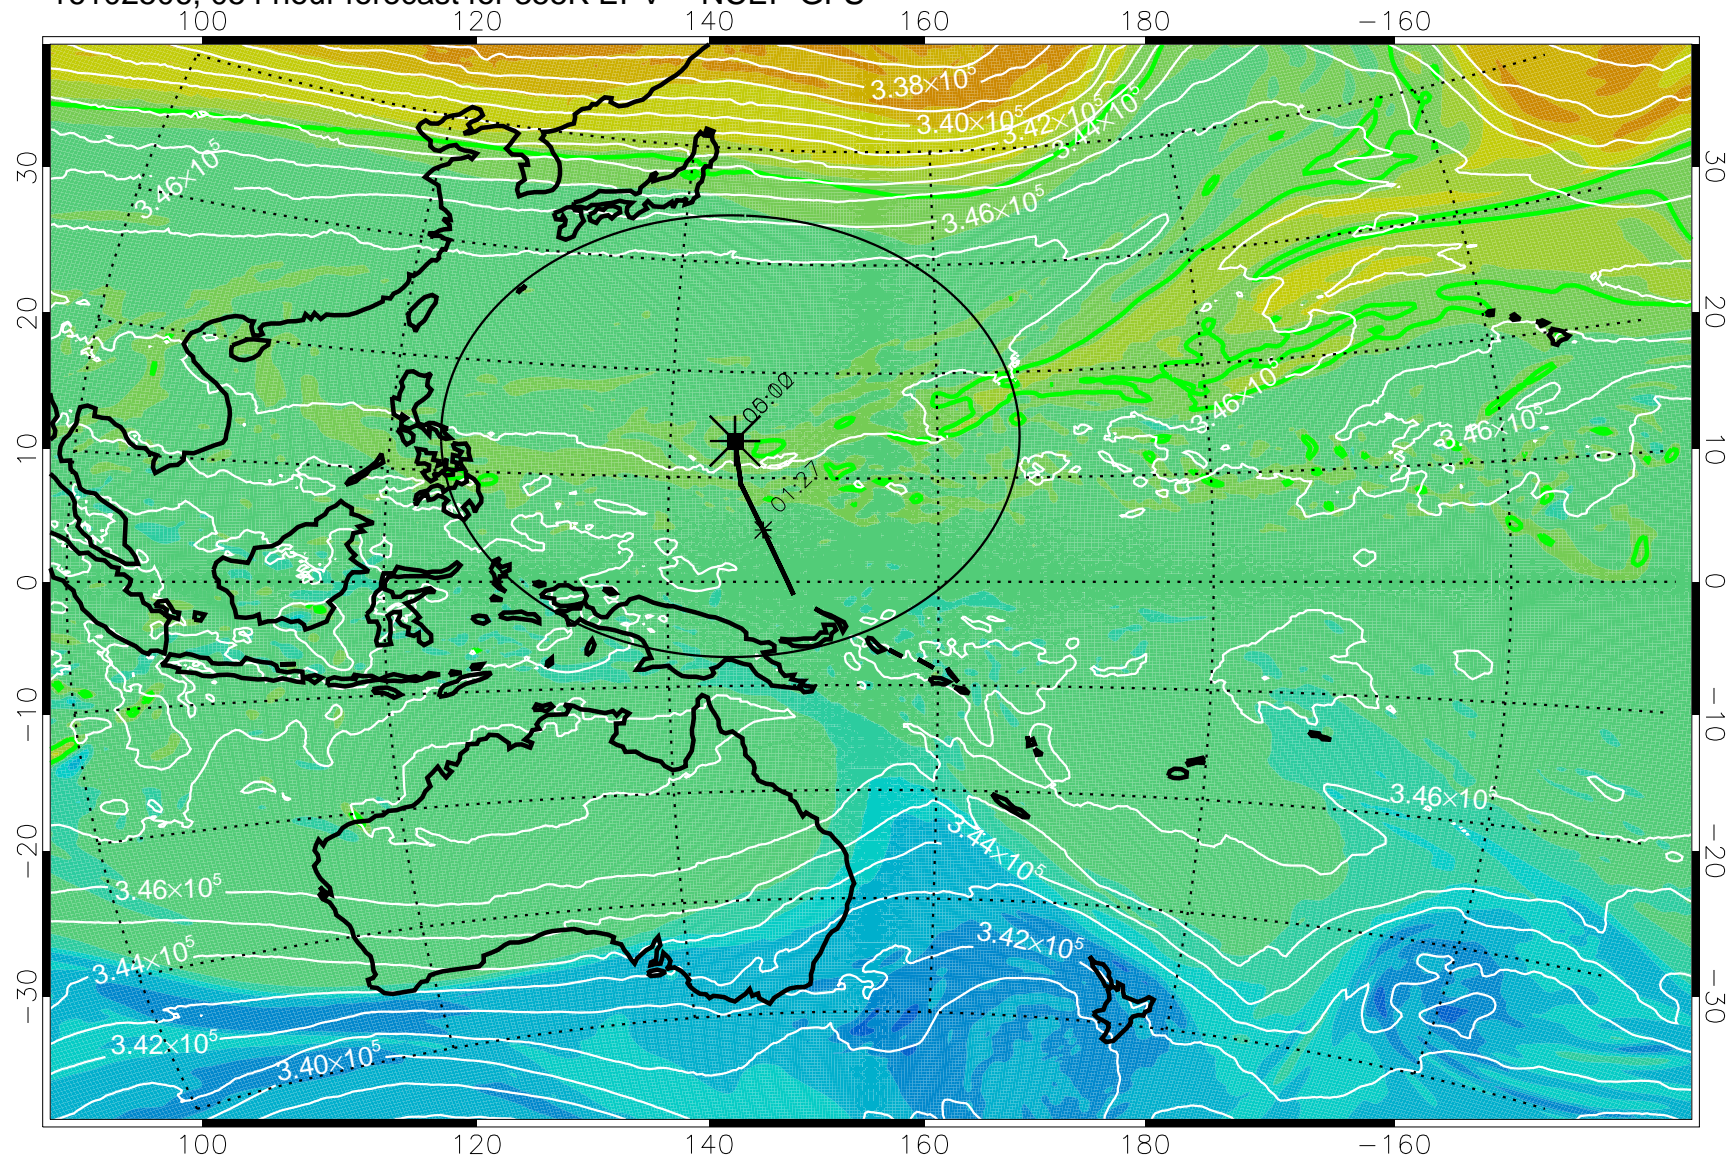

16102418, 042 hour forecast for 355K EPV -- NCEP GFS

355K Montgomery Streamfunction, white
EPV Tropopause (2 PVU) Position
Range ring of 2304 km

16102500, 048 hour forecast for 355K EPV -- NCEP GFS

355K Montgomery Streamfunction, white
EPV Tropopause (2 PVU) Position
Range ring of 2304 km

16102506, 054 hour forecast for 355K EPV -- NCEP GFS

355K Montgomery Streamfunction, white
 EPV Tropopause (2 PVU) Position
 Range ring of 2304 km

16102512, 060 hour forecast for 355K EPV -- NCEP GFS

355K Montgomery Streamfunction, white
EPV Tropopause (2 PVU) Position
Range ring of 2304 km

16102518, 066 hour forecast for 355K EPV -- NCEP GFS

355K Montgomery Streamfunction, white
EPV Tropopause (2 PVU) Position
Range ring of 2304 km

16102600, 072 hour forecast for 355K EPV -- NCEP GFS

355K Montgomery Streamfunction, white
EPV Tropopause (2 PVU) Position
Range ring of 2304 km

16102606, 078 hour forecast for 355K EPV -- NCEP GFS

355K Montgomery Streamfunction, white
EPV Tropopause (2 PVU) Position
Range ring of 2304 km

16102612, 084 hour forecast for 355K EPV -- NCEP GFS

355K Montgomery Streamfunction, white
 EPV Tropopause (2 PVU) Position
 Range ring of 2304 km