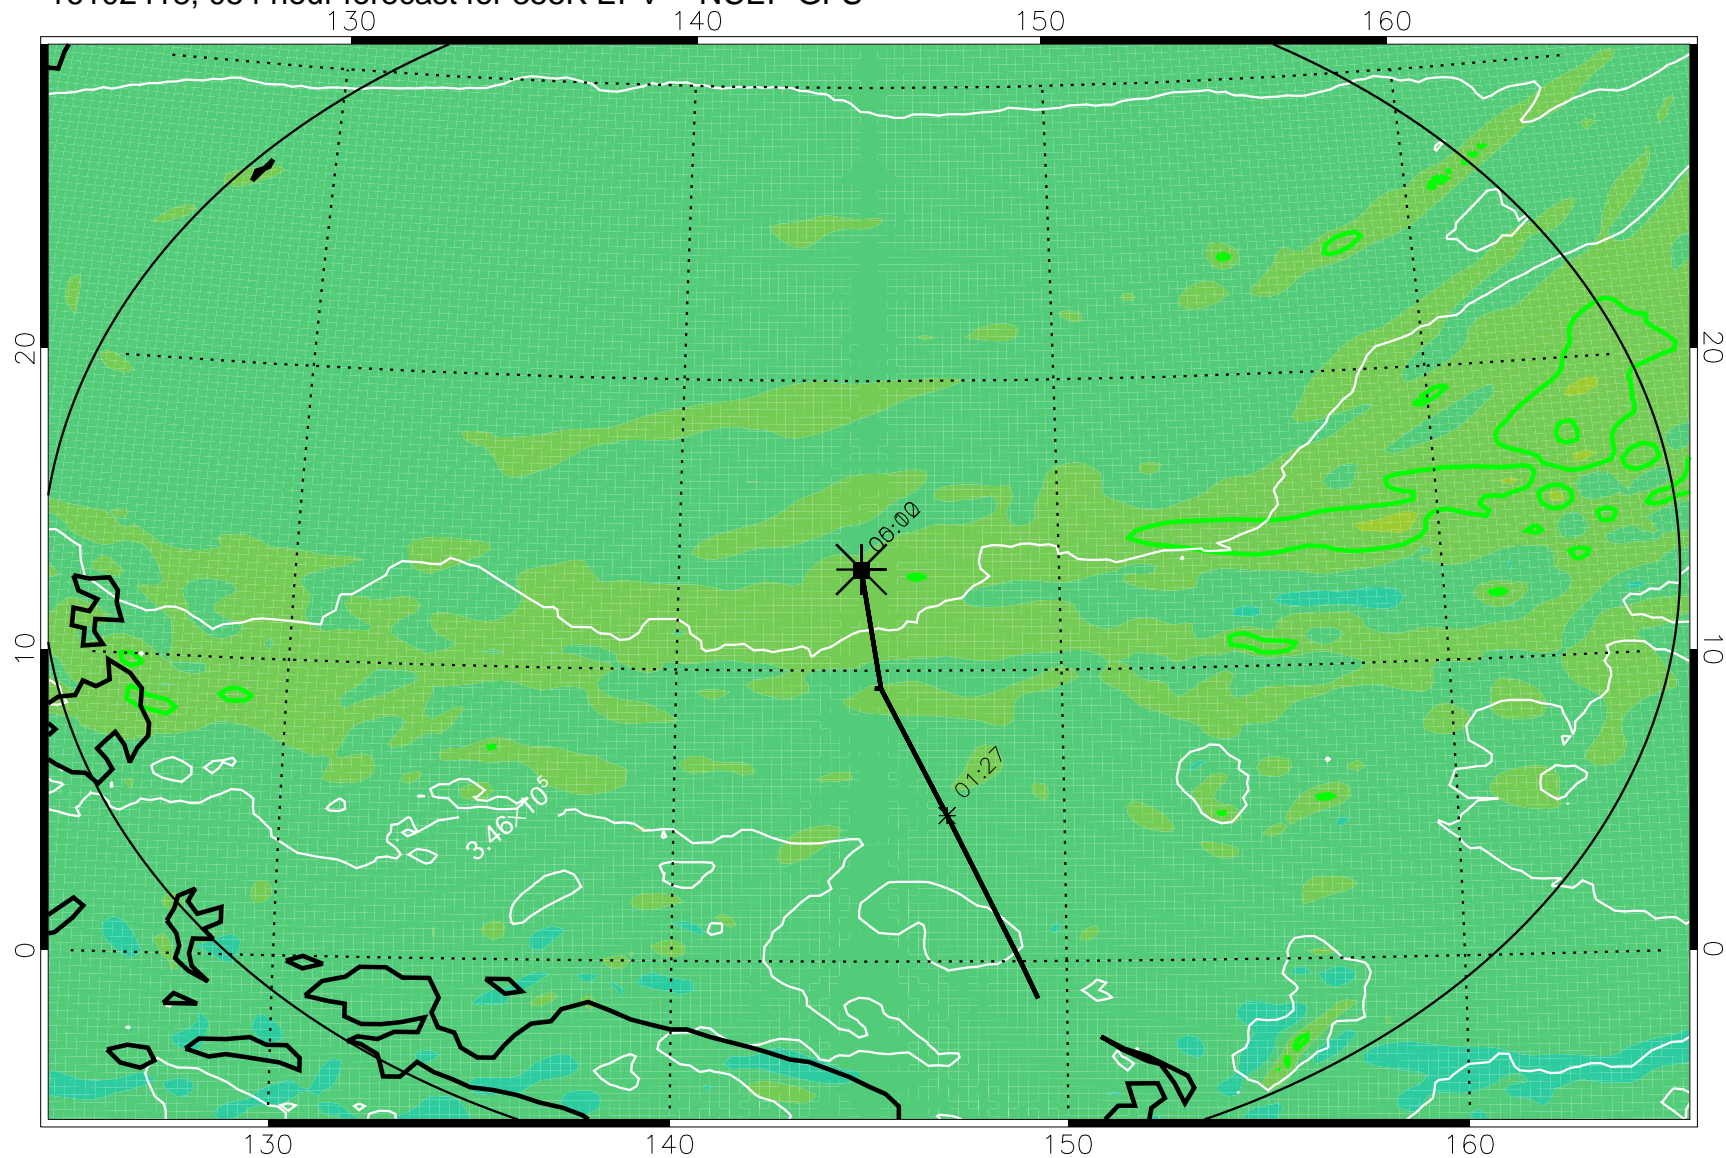

16102406, 042 hour forecast for 355K EPV -- NCEP GFS

355K Montgomery Streamfunction, white
EPV Tropopause (2 PVU) Position
Range ring of 2304 km

16102412, 048 hour forecast for 355K EPV -- NCEP GFS

355K Montgomery Streamfunction, white
EPV Tropopause (2 PVU) Position
Range ring of 2304 km

16102418, 054 hour forecast for 355K EPV -- NCEP GFS

355K Montgomery Streamfunction, white
EPV Tropopause (2 PVU) Position
Range ring of 2304 km

16102500, 060 hour forecast for 355K EPV -- NCEP GFS

355K Montgomery Streamfunction, white
EPV Tropopause (2 PVU) Position
Range ring of 2304 km

16102506, 066 hour forecast for 355K EPV -- NCEP GFS

355K Montgomery Streamfunction, white
EPV Tropopause (2 PVU) Position
Range ring of 2304 km

16102512, 072 hour forecast for 355K EPV -- NCEP GFS

355K Montgomery Streamfunction, white
EPV Tropopause (2 PVU) Position
Range ring of 2304 km

16102518, 078 hour forecast for 355K EPV -- NCEP GFS

355K Montgomery Streamfunction, white
EPV Tropopause (2 PVU) Position
Range ring of 2304 km

16102600, 084 hour forecast for 355K EPV -- NCEP GFS

355K Montgomery Streamfunction, white
EPV Tropopause (2 PVU) Position
Range ring of 2304 km