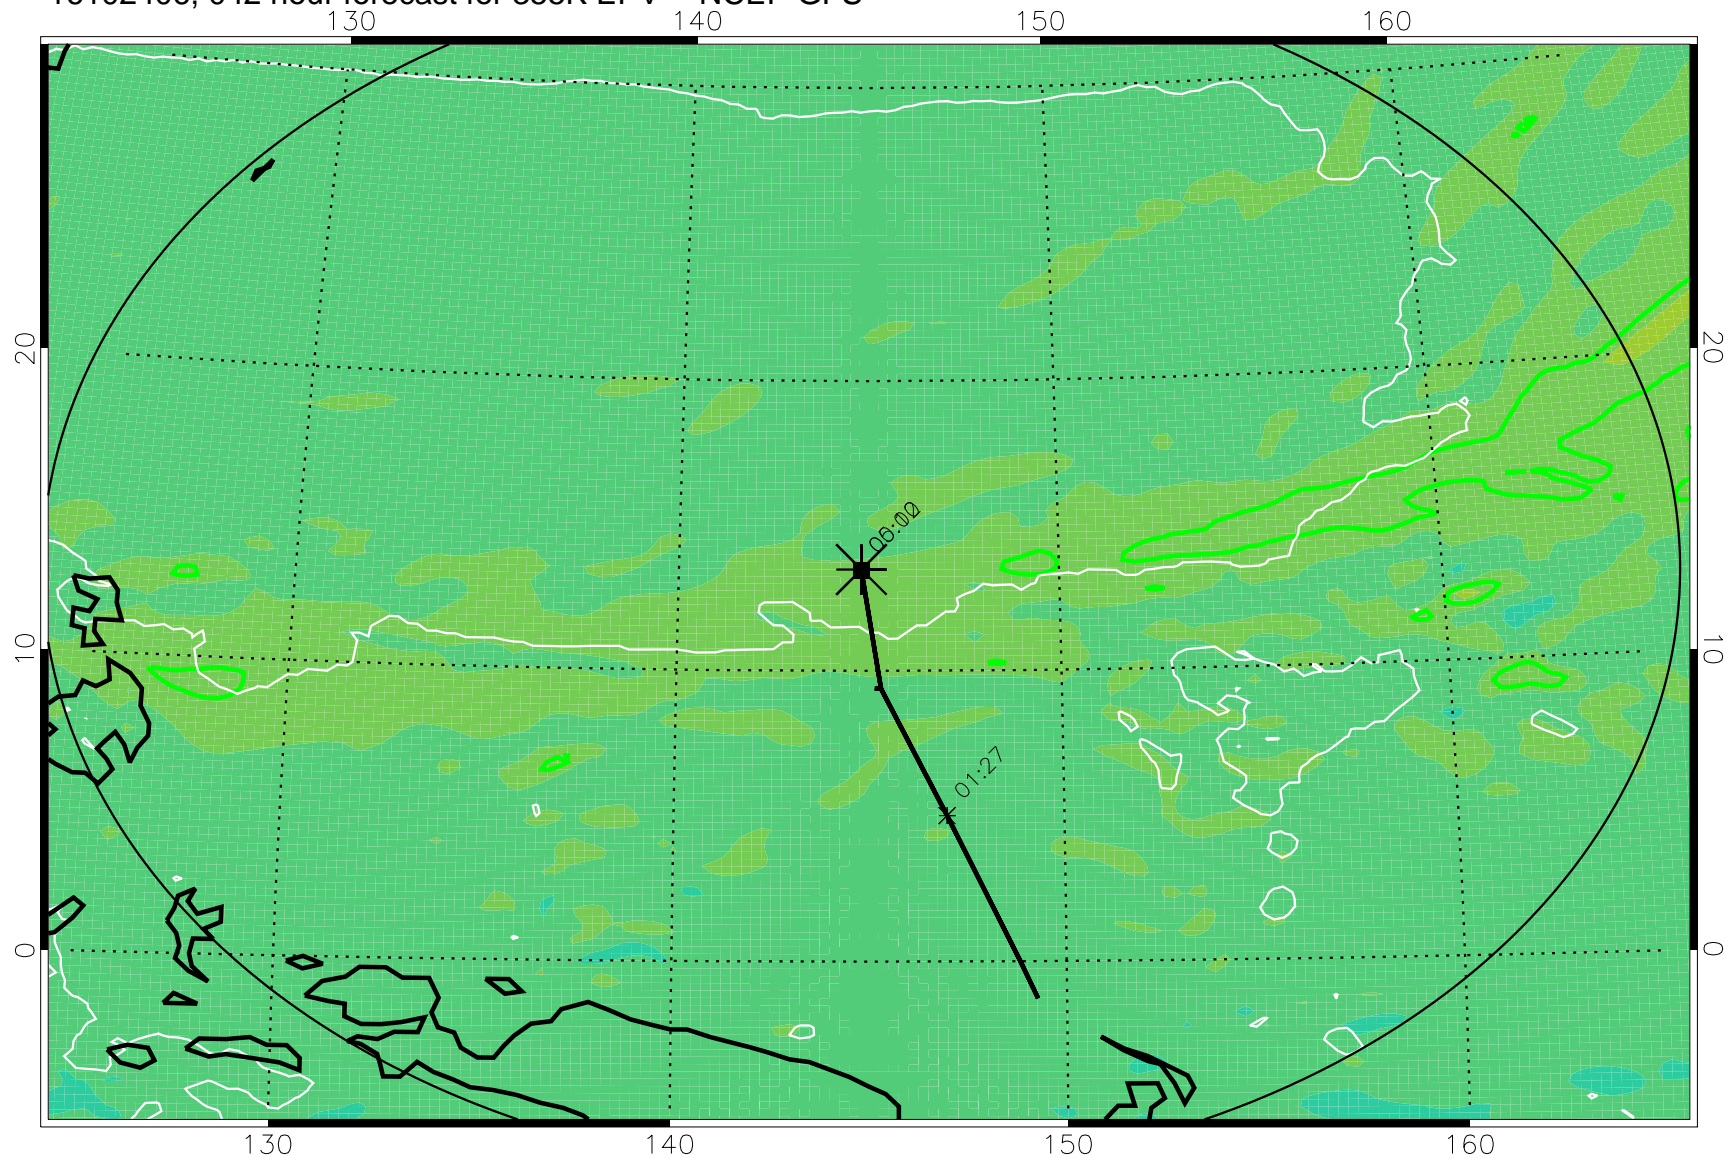

16102318, 030 hour forecast for 355K EPV -- NCEP GFS

355K Montgomery Streamfunction, white
EPV Tropopause (2 PVU) Position
Range ring of 2304 km

16102400, 036 hour forecast for 355K EPV -- NCEP GFS

355K Montgomery Streamfunction, white
EPV Tropopause (2 PVU) Position
Range ring of 2304 km

16102406, 042 hour forecast for 355K EPV -- NCEP GFS

355K Montgomery Streamfunction, white
EPV Tropopause (2 PVU) Position
Range ring of 2304 km

16102412, 048 hour forecast for 355K EPV -- NCEP GFS

355K Montgomery Streamfunction, white
EPV Tropopause (2 PVU) Position
Range ring of 2304 km

16102418, 054 hour forecast for 355K EPV -- NCEP GFS

355K Montgomery Streamfunction, white
EPV Tropopause (2 PVU) Position
Range ring of 2304 km

16102500, 060 hour forecast for 355K EPV -- NCEP GFS

355K Montgomery Streamfunction, white
EPV Tropopause (2 PVU) Position
Range ring of 2304 km

16102506, 066 hour forecast for 355K EPV -- NCEP GFS

355K Montgomery Streamfunction, white
EPV Tropopause (2 PVU) Position
Range ring of 2304 km

16102512, 072 hour forecast for 355K EPV -- NCEP GFS

355K Montgomery Streamfunction, white
EPV Tropopause (2 PVU) Position
Range ring of 2304 km