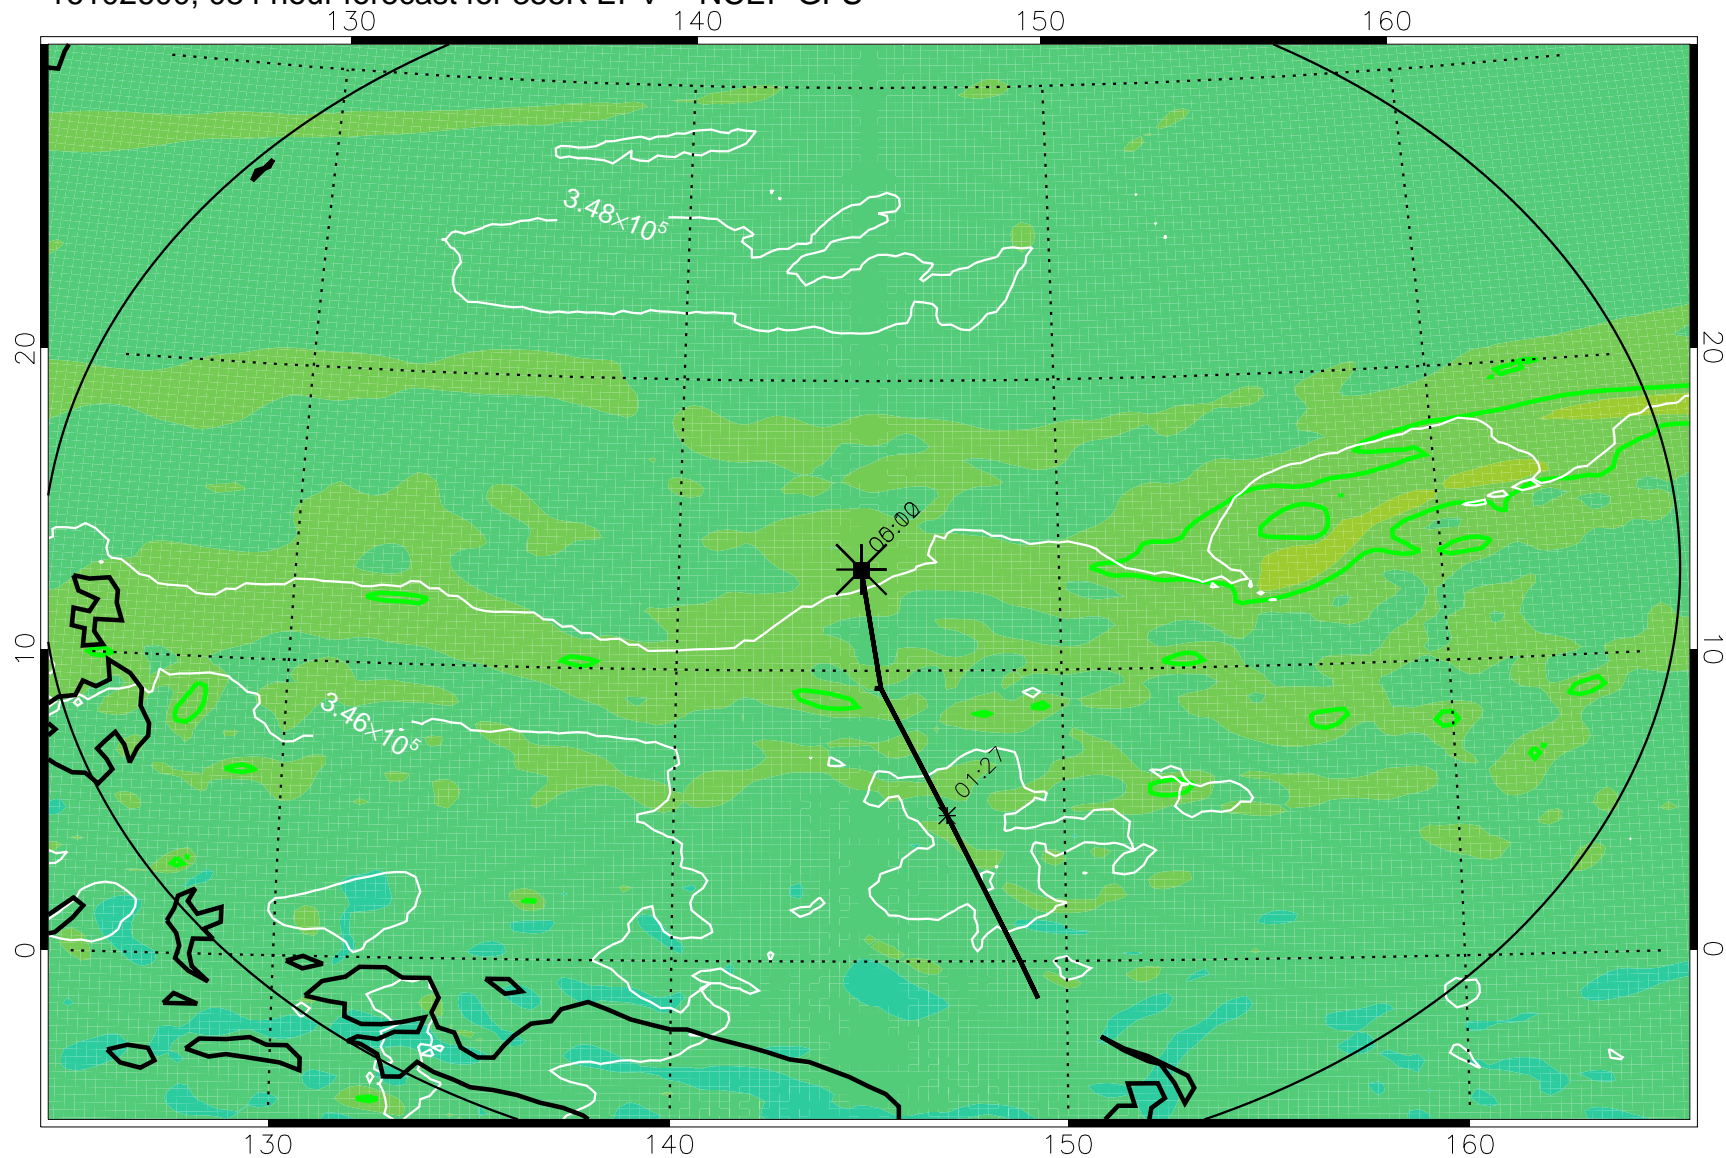

16102418, 054 hour forecast for 355K EPV -- NCEP GFS

355K Montgomery Streamfunction, white
EPV Tropopause (2 PVU) Position
Range ring of 2304 km

16102500, 060 hour forecast for 355K EPV -- NCEP GFS

355K Montgomery Streamfunction, white
EPV Tropopause (2 PVU) Position
Range ring of 2304 km

16102506, 066 hour forecast for 355K EPV -- NCEP GFS

355K Montgomery Streamfunction, white
EPV Tropopause (2 PVU) Position
Range ring of 2304 km

16102512, 072 hour forecast for 355K EPV -- NCEP GFS

355K Montgomery Streamfunction, white
EPV Tropopause (2 PVU) Position
Range ring of 2304 km

16102518, 078 hour forecast for 355K EPV -- NCEP GFS

355K Montgomery Streamfunction, white
EPV Tropopause (2 PVU) Position
Range ring of 2304 km

16102600, 084 hour forecast for 355K EPV -- NCEP GFS

355K Montgomery Streamfunction, white
EPV Tropopause (2 PVU) Position
Range ring of 2304 km

16102606, 090 hour forecast for 355K EPV -- NCEP GFS

355K Montgomery Streamfunction, white
EPV Tropopause (2 PVU) Position
Range ring of 2304 km

16102612, 096 hour forecast for 355K EPV -- NCEP GFS

355K Montgomery Streamfunction, white
EPV Tropopause (2 PVU) Position
Range ring of 2304 km