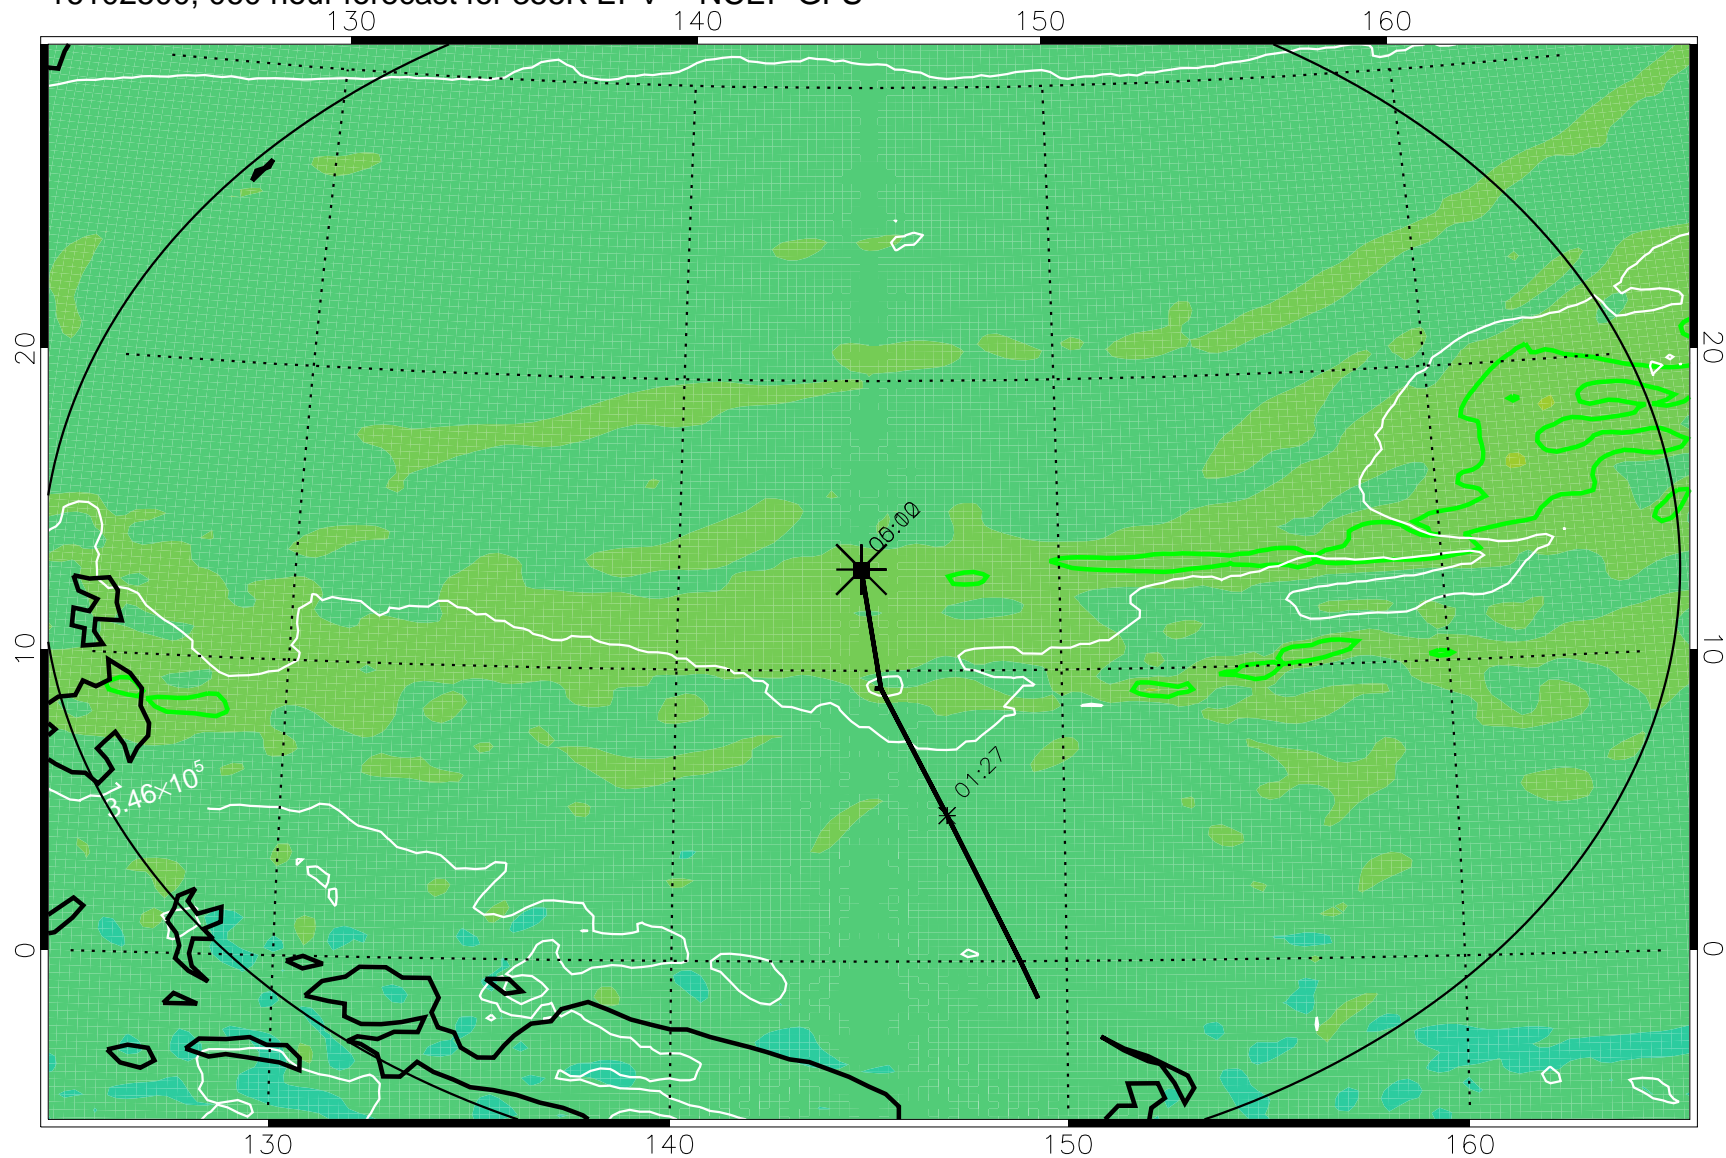

16102406, 042 hour forecast for 355K EPV -- NCEP GFS

355K Montgomery Streamfunction, white
EPV Tropopause (2 PVU) Position
Range ring of 2304 km

16102412, 048 hour forecast for 355K EPV -- NCEP GFS

355K Montgomery Streamfunction, white
EPV Tropopause (2 PVU) Position
Range ring of 2304 km

16102418, 054 hour forecast for 355K EPV -- NCEP GFS

355K Montgomery Streamfunction, white
EPV Tropopause (2 PVU) Position
Range ring of 2304 km

16102500, 060 hour forecast for 355K EPV -- NCEP GFS

355K Montgomery Streamfunction, white
EPV Tropopause (2 PVU) Position
Range ring of 2304 km

16102506, 066 hour forecast for 355K EPV -- NCEP GFS

355K Montgomery Streamfunction, white
EPV Tropopause (2 PVU) Position
Range ring of 2304 km

16102512, 072 hour forecast for 355K EPV -- NCEP GFS

355K Montgomery Streamfunction, white
EPV Tropopause (2 PVU) Position
Range ring of 2304 km

16102518, 078 hour forecast for 355K EPV -- NCEP GFS

355K Montgomery Streamfunction, white
EPV Tropopause (2 PVU) Position
Range ring of 2304 km

16102600, 084 hour forecast for 355K EPV -- NCEP GFS

355K Montgomery Streamfunction, white
EPV Tropopause (2 PVU) Position
Range ring of 2304 km