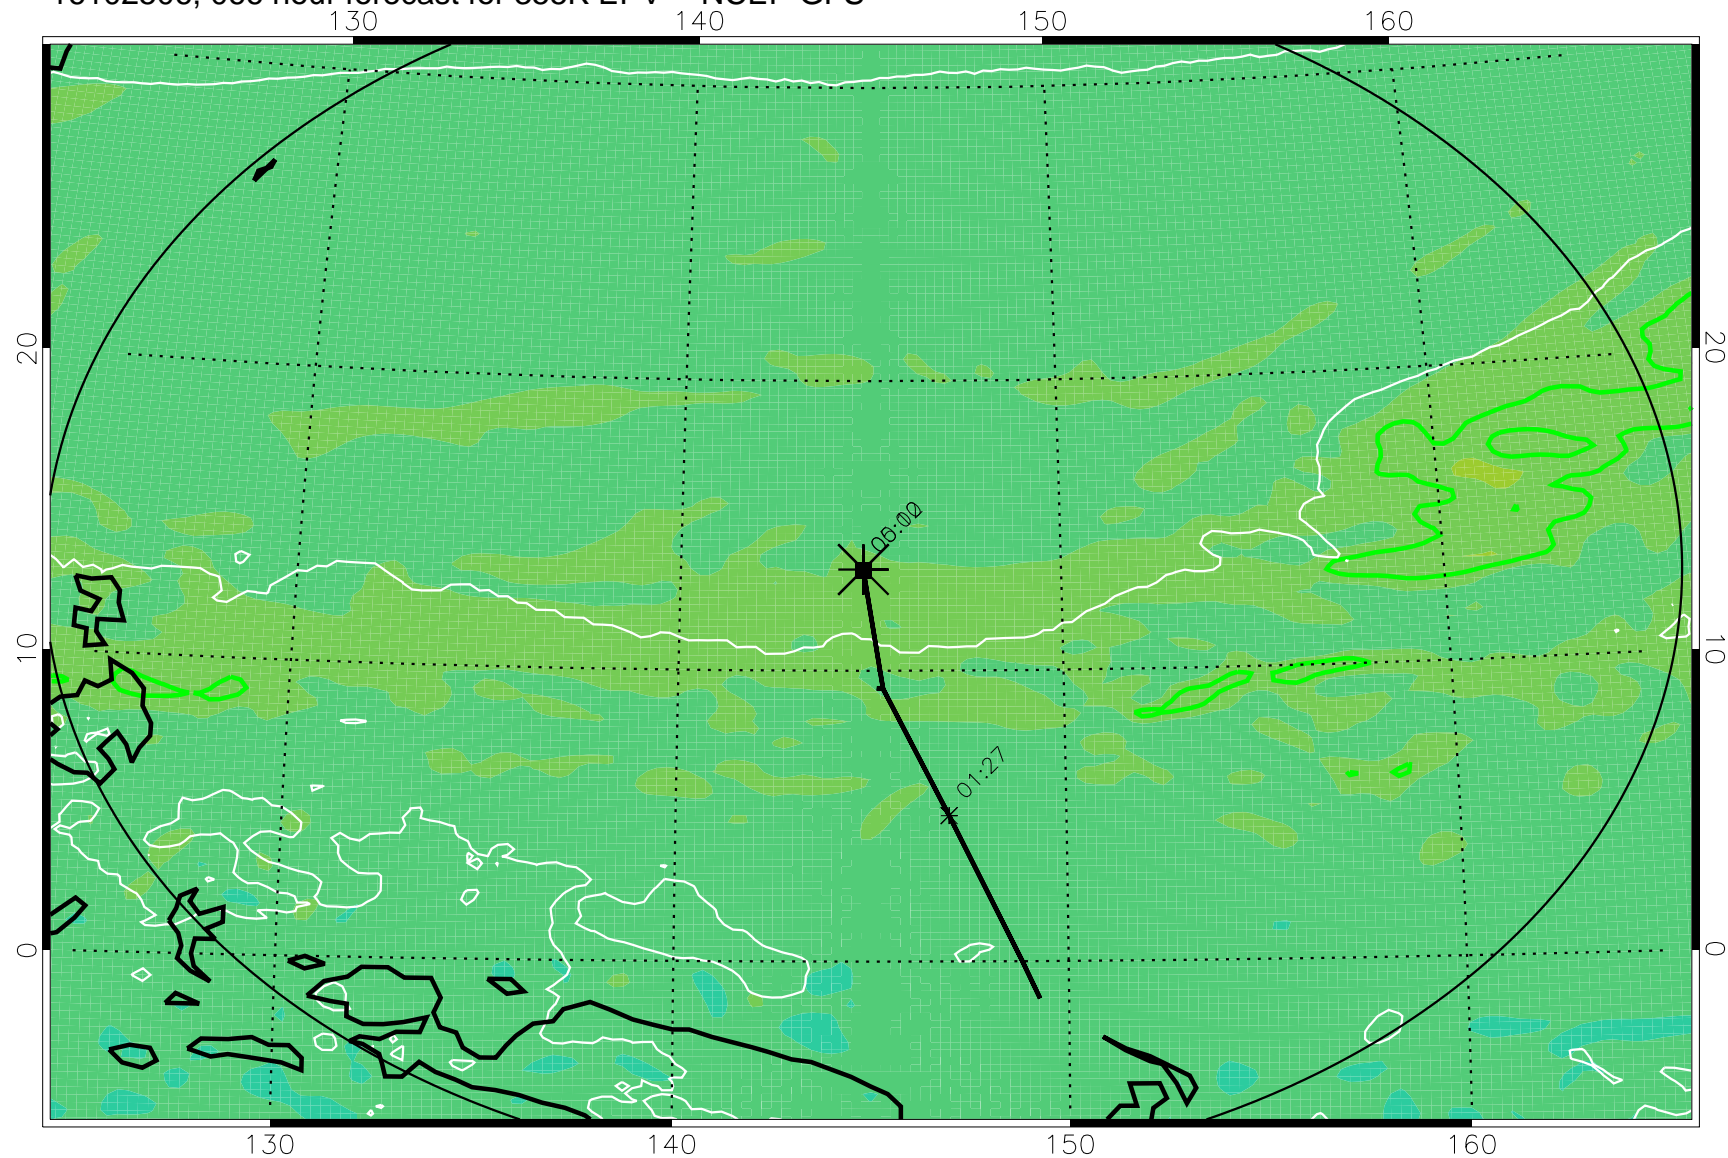

16102418, 054 hour forecast for 355K EPV -- NCEP GFS

355K Montgomery Streamfunction, white
EPV Tropopause (2 PVU) Position
Range ring of 2304 km

16102500, 060 hour forecast for 355K EPV -- NCEP GFS

355K Montgomery Streamfunction, white
EPV Tropopause (2 PVU) Position
Range ring of 2304 km

16102506, 066 hour forecast for 355K EPV -- NCEP GFS

355K Montgomery Streamfunction, white
EPV Tropopause (2 PVU) Position
Range ring of 2304 km

16102512, 072 hour forecast for 355K EPV -- NCEP GFS

355K Montgomery Streamfunction, white
EPV Tropopause (2 PVU) Position
Range ring of 2304 km

16102518, 078 hour forecast for 355K EPV -- NCEP GFS

355K Montgomery Streamfunction, white
EPV Tropopause (2 PVU) Position
Range ring of 2304 km

16102600, 084 hour forecast for 355K EPV -- NCEP GFS

355K Montgomery Streamfunction, white
EPV Tropopause (2 PVU) Position
Range ring of 2304 km

16102606, 090 hour forecast for 355K EPV -- NCEP GFS

355K Montgomery Streamfunction, white
EPV Tropopause (2 PVU) Position
Range ring of 2304 km

16102612, 096 hour forecast for 355K EPV -- NCEP GFS

355K Montgomery Streamfunction, white
EPV Tropopause (2 PVU) Position
Range ring of 2304 km