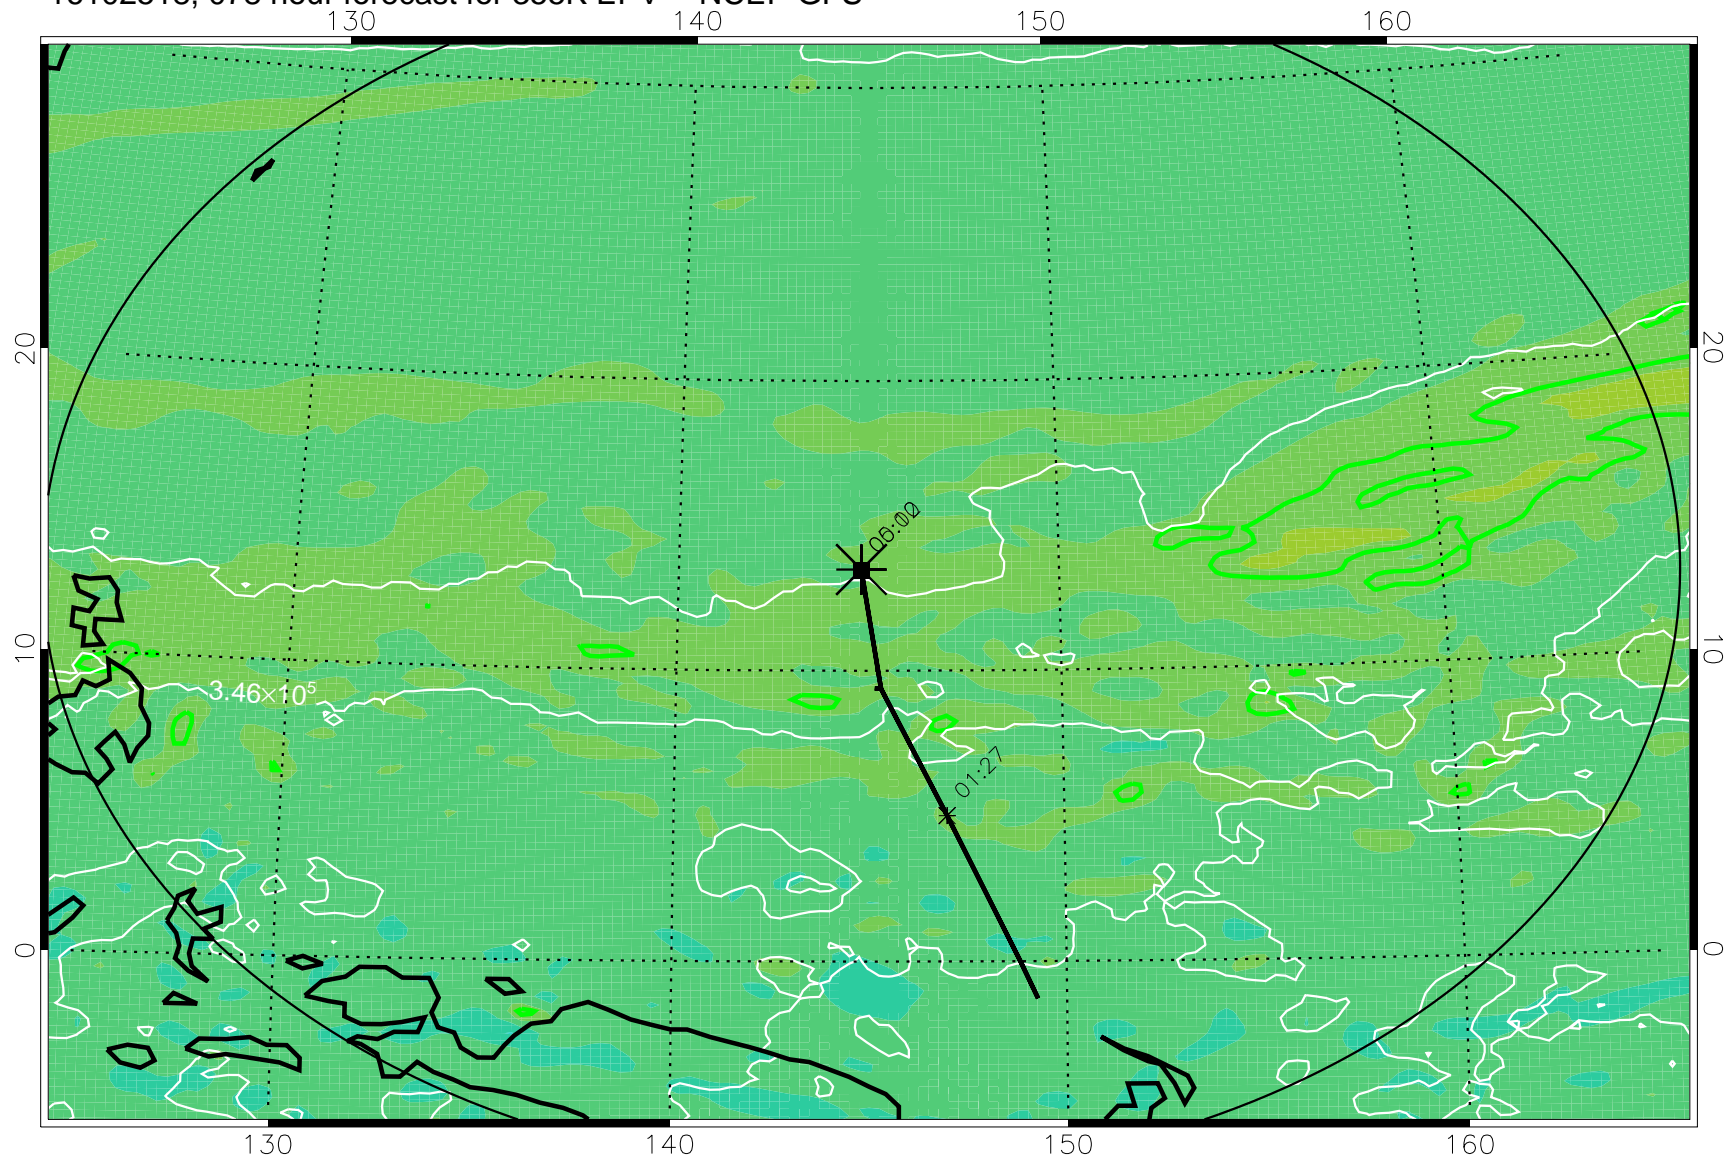

16102418, 054 hour forecast for 355K EPV -- NCEP GFS

355K Montgomery Streamfunction, white
EPV Tropopause (2 PVU) Position
Range ring of 2304 km

16102500, 060 hour forecast for 355K EPV -- NCEP GFS

355K Montgomery Streamfunction, white
EPV Tropopause (2 PVU) Position
Range ring of 2304 km

16102506, 066 hour forecast for 355K EPV -- NCEP GFS

355K Montgomery Streamfunction, white
EPV Tropopause (2 PVU) Position
Range ring of 2304 km

16102512, 072 hour forecast for 355K EPV -- NCEP GFS

355K Montgomery Streamfunction, white
EPV Tropopause (2 PVU) Position
Range ring of 2304 km

16102518, 078 hour forecast for 355K EPV -- NCEP GFS

355K Montgomery Streamfunction, white
EPV Tropopause (2 PVU) Position
Range ring of 2304 km

16102600, 084 hour forecast for 355K EPV -- NCEP GFS

355K Montgomery Streamfunction, white
EPV Tropopause (2 PVU) Position
Range ring of 2304 km

16102606, 090 hour forecast for 355K EPV -- NCEP GFS

355K Montgomery Streamfunction, white
EPV Tropopause (2 PVU) Position
Range ring of 2304 km

16102612, 096 hour forecast for 355K EPV -- NCEP GFS

355K Montgomery Streamfunction, white
EPV Tropopause (2 PVU) Position
Range ring of 2304 km