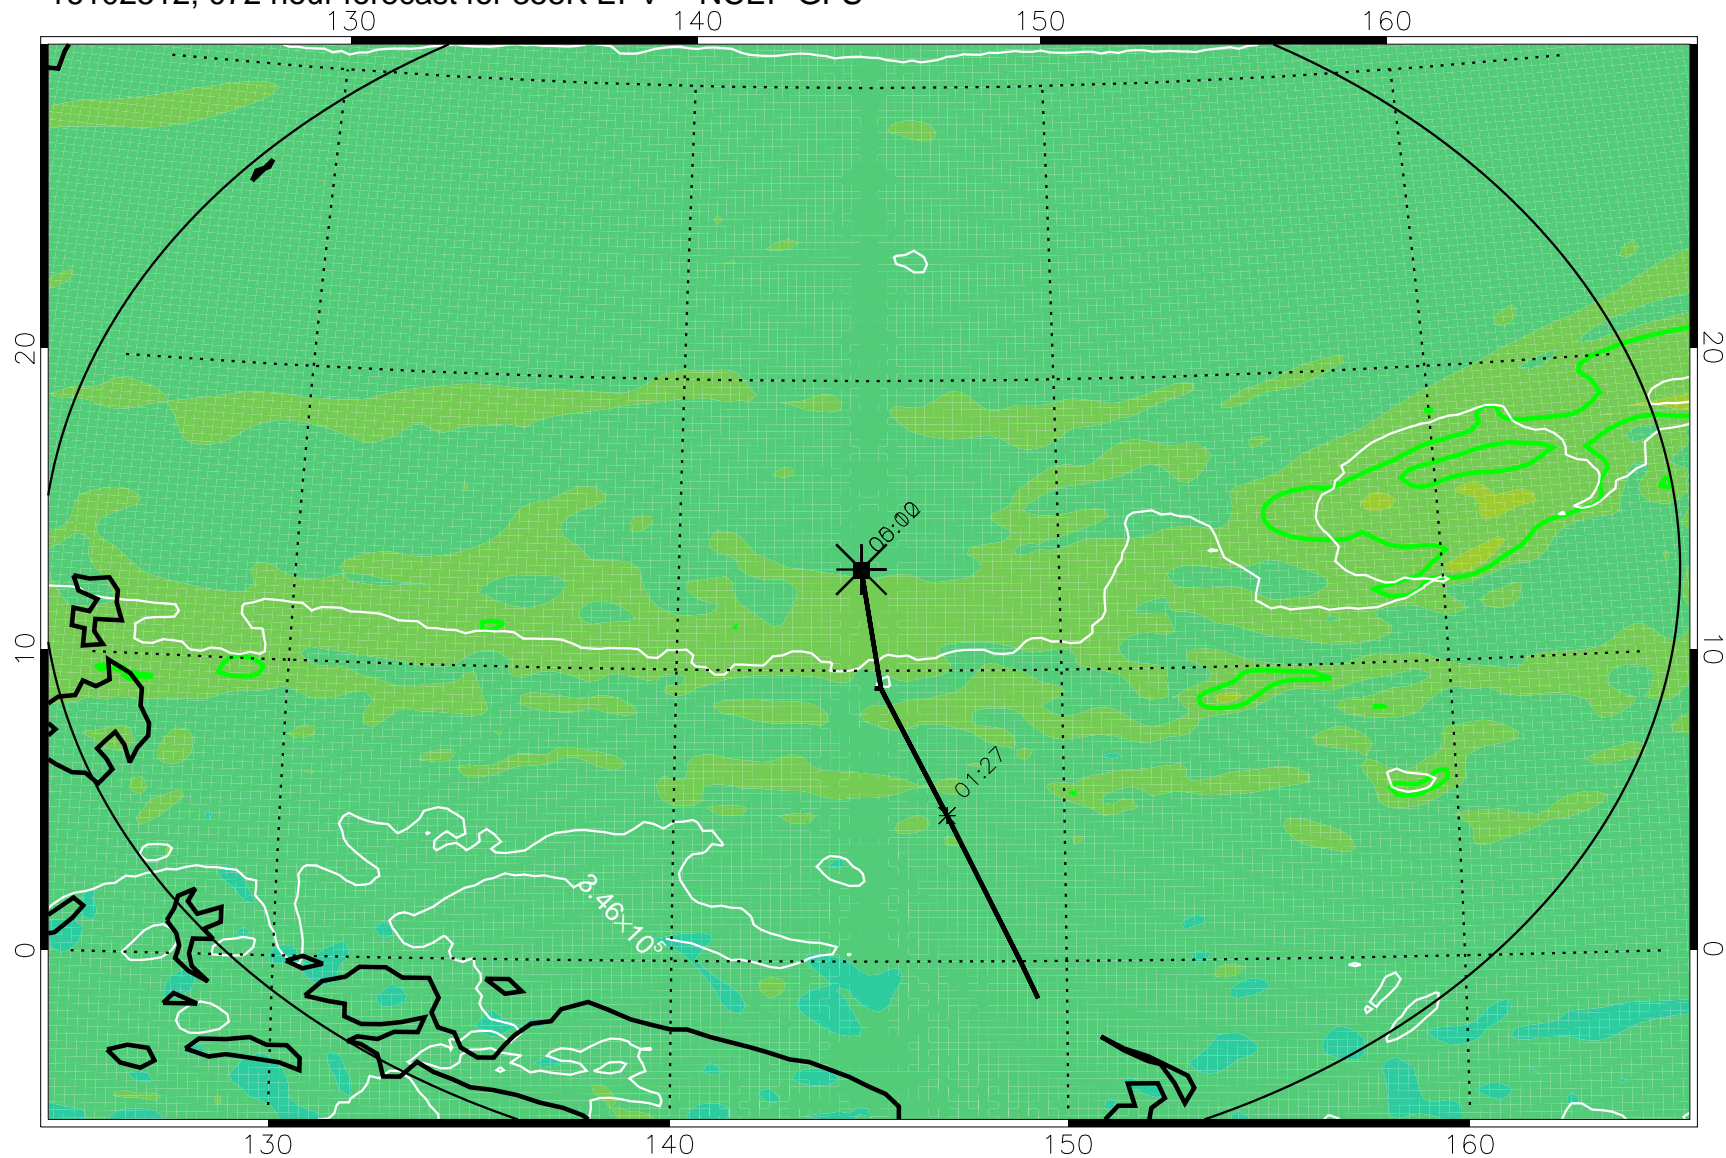

16102418, 054 hour forecast for 355K EPV -- NCEP GFS

355K Montgomery Streamfunction, white
EPV Tropopause (2 PVU) Position
Range ring of 2304 km

16102500, 060 hour forecast for 355K EPV -- NCEP GFS

355K Montgomery Streamfunction, white
EPV Tropopause (2 PVU) Position
Range ring of 2304 km

16102506, 066 hour forecast for 355K EPV -- NCEP GFS

355K Montgomery Streamfunction, white
EPV Tropopause (2 PVU) Position
Range ring of 2304 km

16102512, 072 hour forecast for 355K EPV -- NCEP GFS

355K Montgomery Streamfunction, white
EPV Tropopause (2 PVU) Position
Range ring of 2304 km

16102518, 078 hour forecast for 355K EPV -- NCEP GFS

355K Montgomery Streamfunction, white
EPV Tropopause (2 PVU) Position
Range ring of 2304 km

16102600, 084 hour forecast for 355K EPV -- NCEP GFS

355K Montgomery Streamfunction, white
EPV Tropopause (2 PVU) Position
Range ring of 2304 km

16102606, 090 hour forecast for 355K EPV -- NCEP GFS

355K Montgomery Streamfunction, white
EPV Tropopause (2 PVU) Position
Range ring of 2304 km

16102612, 096 hour forecast for 355K EPV -- NCEP GFS

355K Montgomery Streamfunction, white
EPV Tropopause (2 PVU) Position
Range ring of 2304 km