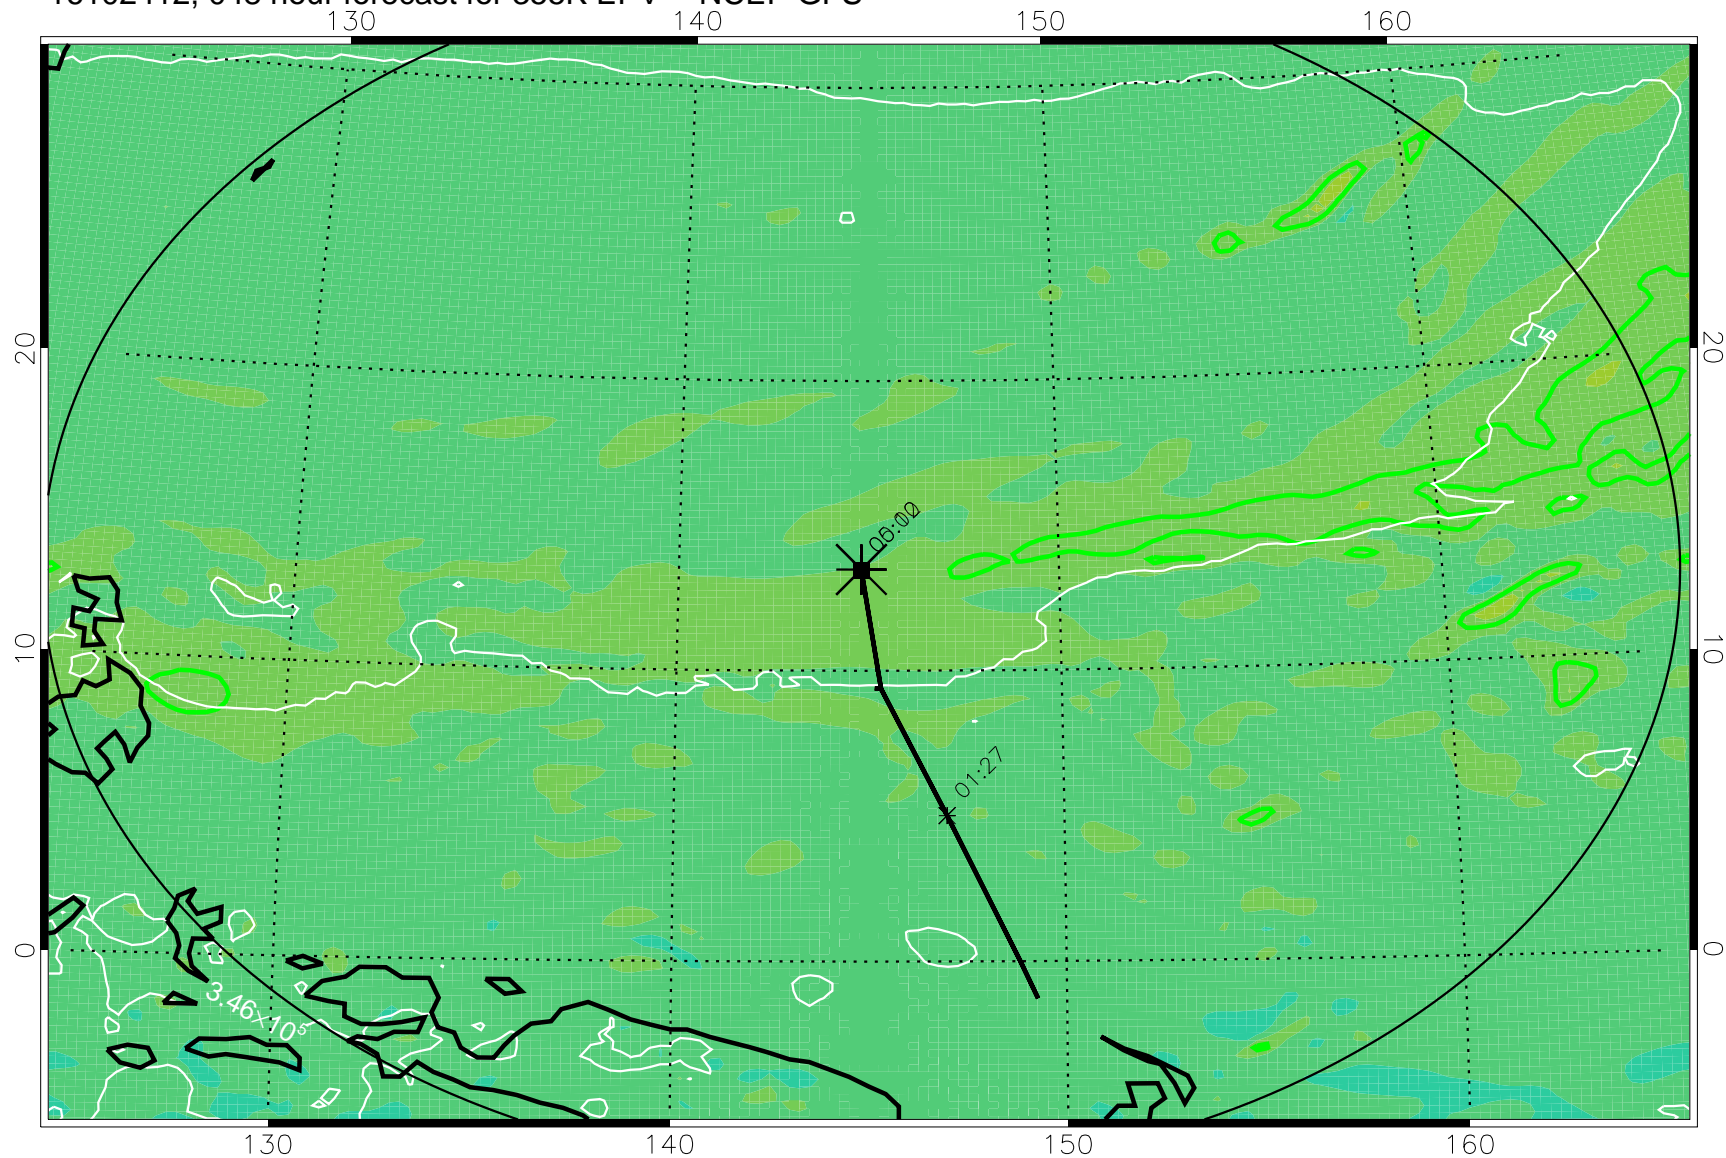

16102318, 030 hour forecast for 355K EPV -- NCEP GFS

355K Montgomery Streamfunction, white
EPV Tropopause (2 PVU) Position
Range ring of 2304 km

16102400, 036 hour forecast for 355K EPV -- NCEP GFS

355K Montgomery Streamfunction, white
EPV Tropopause (2 PVU) Position
Range ring of 2304 km

16102406, 042 hour forecast for 355K EPV -- NCEP GFS

355K Montgomery Streamfunction, white
EPV Tropopause (2 PVU) Position
Range ring of 2304 km

16102412, 048 hour forecast for 355K EPV -- NCEP GFS

355K Montgomery Streamfunction, white
EPV Tropopause (2 PVU) Position
Range ring of 2304 km

16102418, 054 hour forecast for 355K EPV -- NCEP GFS

355K Montgomery Streamfunction, white
EPV Tropopause (2 PVU) Position
Range ring of 2304 km

16102500, 060 hour forecast for 355K EPV -- NCEP GFS

355K Montgomery Streamfunction, white
EPV Tropopause (2 PVU) Position
Range ring of 2304 km

16102506, 066 hour forecast for 355K EPV -- NCEP GFS

355K Montgomery Streamfunction, white
EPV Tropopause (2 PVU) Position
Range ring of 2304 km

16102512, 072 hour forecast for 355K EPV -- NCEP GFS

355K Montgomery Streamfunction, white
EPV Tropopause (2 PVU) Position
Range ring of 2304 km