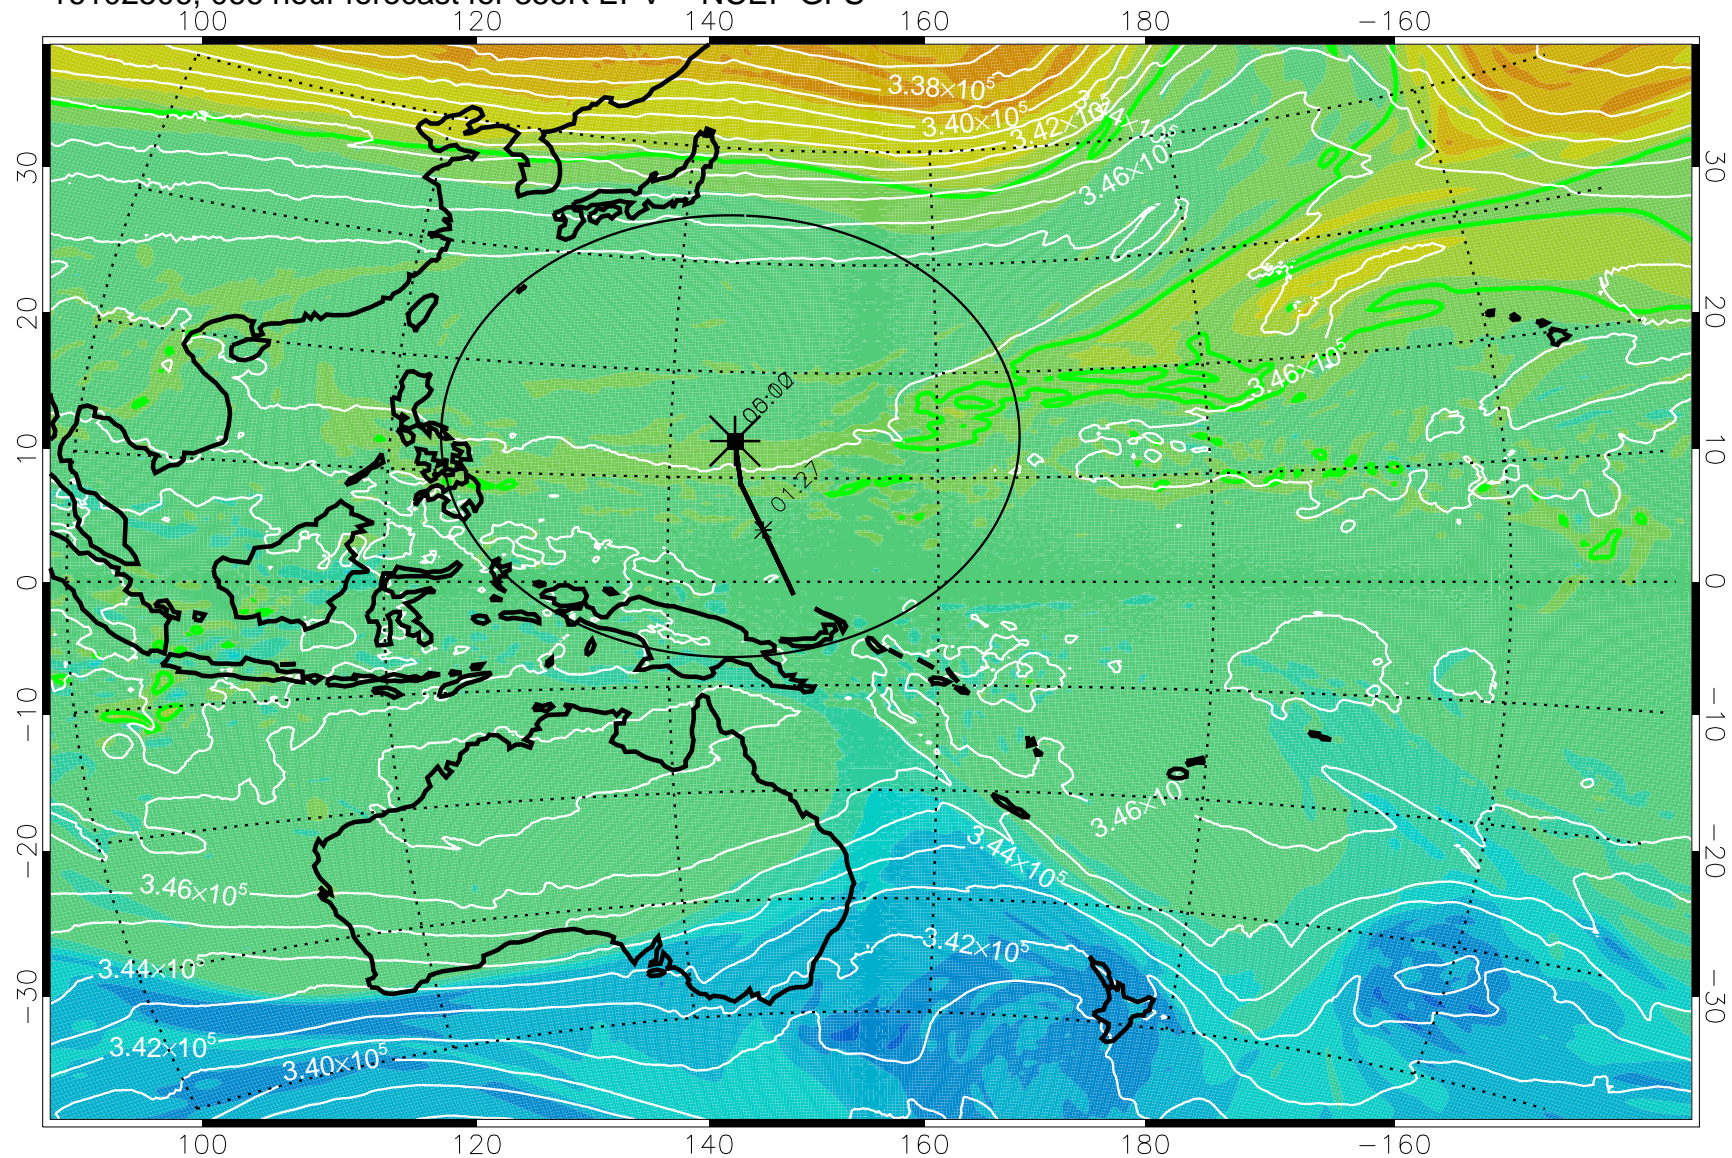

16102406, 042 hour forecast for 355K EPV -- NCEP GFS

355K Montgomery Streamfunction, white
EPV Tropopause (2 PVU) Position
Range ring of 2304 km

16102412, 048 hour forecast for 355K EPV -- NCEP GFS

355K Montgomery Streamfunction, white
EPV Tropopause (2 PVU) Position
Range ring of 2304 km

16102418, 054 hour forecast for 355K EPV -- NCEP GFS

355K Montgomery Streamfunction, white
EPV Tropopause (2 PVU) Position
Range ring of 2304 km

16102500, 060 hour forecast for 355K EPV -- NCEP GFS

355K Montgomery Streamfunction, white
EPV Tropopause (2 PVU) Position
Range ring of 2304 km

16102506, 066 hour forecast for 355K EPV -- NCEP GFS

355K Montgomery Streamfunction, white
EPV Tropopause (2 PVU) Position
Range ring of 2304 km

16102512, 072 hour forecast for 355K EPV -- NCEP GFS

355K Montgomery Streamfunction, white
EPV Tropopause (2 PVU) Position
Range ring of 2304 km

16102518, 078 hour forecast for 355K EPV -- NCEP GFS

355K Montgomery Streamfunction, white
EPV Tropopause (2 PVU) Position
Range ring of 2304 km

16102600, 084 hour forecast for 355K EPV -- NCEP GFS

355K Montgomery Streamfunction, white
EPV Tropopause (2 PVU) Position
Range ring of 2304 km