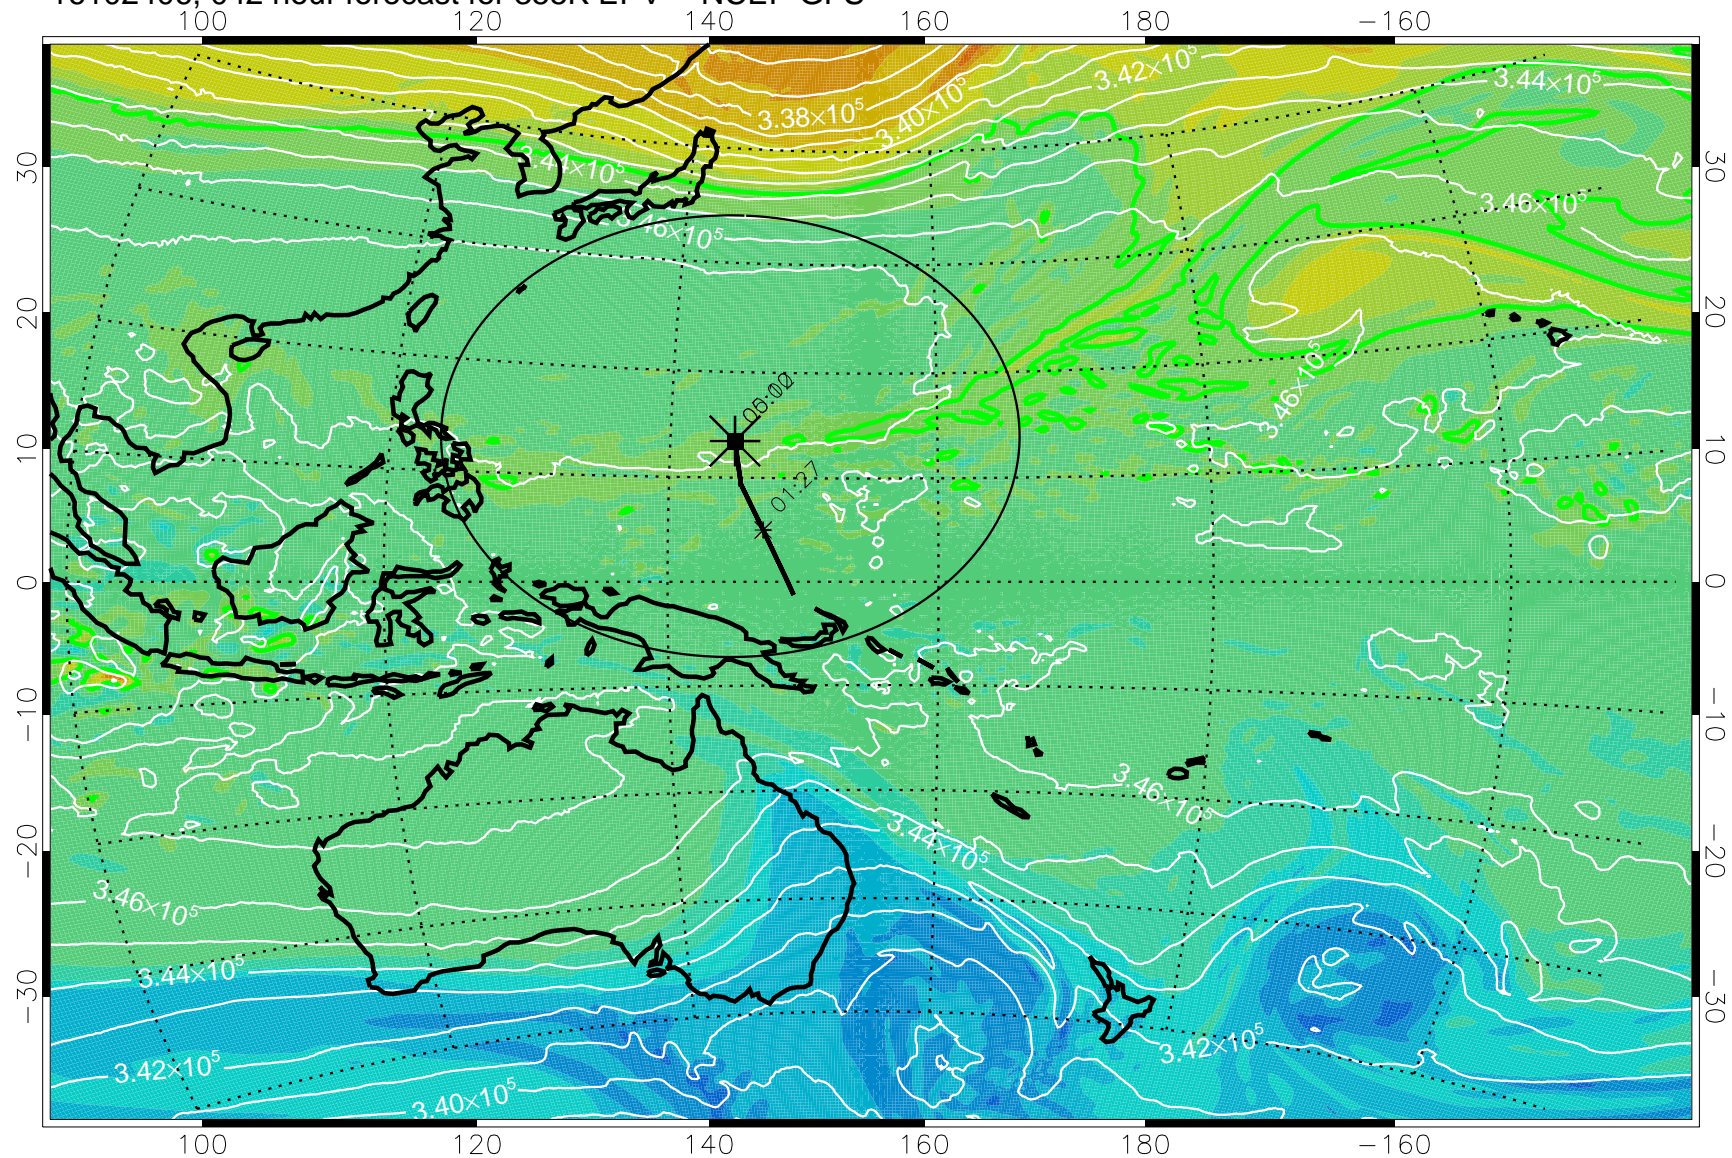

16102318, 030 hour forecast for 355K EPV -- NCEP GFS

355K Montgomery Streamfunction, white
EPV Tropopause (2 PVU) Position
Range ring of 2304 km

16102400, 036 hour forecast for 355K EPV -- NCEP GFS

355K Montgomery Streamfunction, white
EPV Tropopause (2 PVU) Position
Range ring of 2304 km

16102406, 042 hour forecast for 355K EPV -- NCEP GFS

355K Montgomery Streamfunction, white
EPV Tropopause (2 PVU) Position
Range ring of 2304 km

16102412, 048 hour forecast for 355K EPV -- NCEP GFS

355K Montgomery Streamfunction, white
EPV Tropopause (2 PVU) Position
Range ring of 2304 km

16102418, 054 hour forecast for 355K EPV -- NCEP GFS

355K Montgomery Streamfunction, white
EPV Tropopause (2 PVU) Position
Range ring of 2304 km

16102500, 060 hour forecast for 355K EPV -- NCEP GFS

355K Montgomery Streamfunction, white
EPV Tropopause (2 PVU) Position
Range ring of 2304 km

16102506, 066 hour forecast for 355K EPV -- NCEP GFS

355K Montgomery Streamfunction, white
EPV Tropopause (2 PVU) Position
Range ring of 2304 km

16102512, 072 hour forecast for 355K EPV -- NCEP GFS

355K Montgomery Streamfunction, white
EPV Tropopause (2 PVU) Position
Range ring of 2304 km