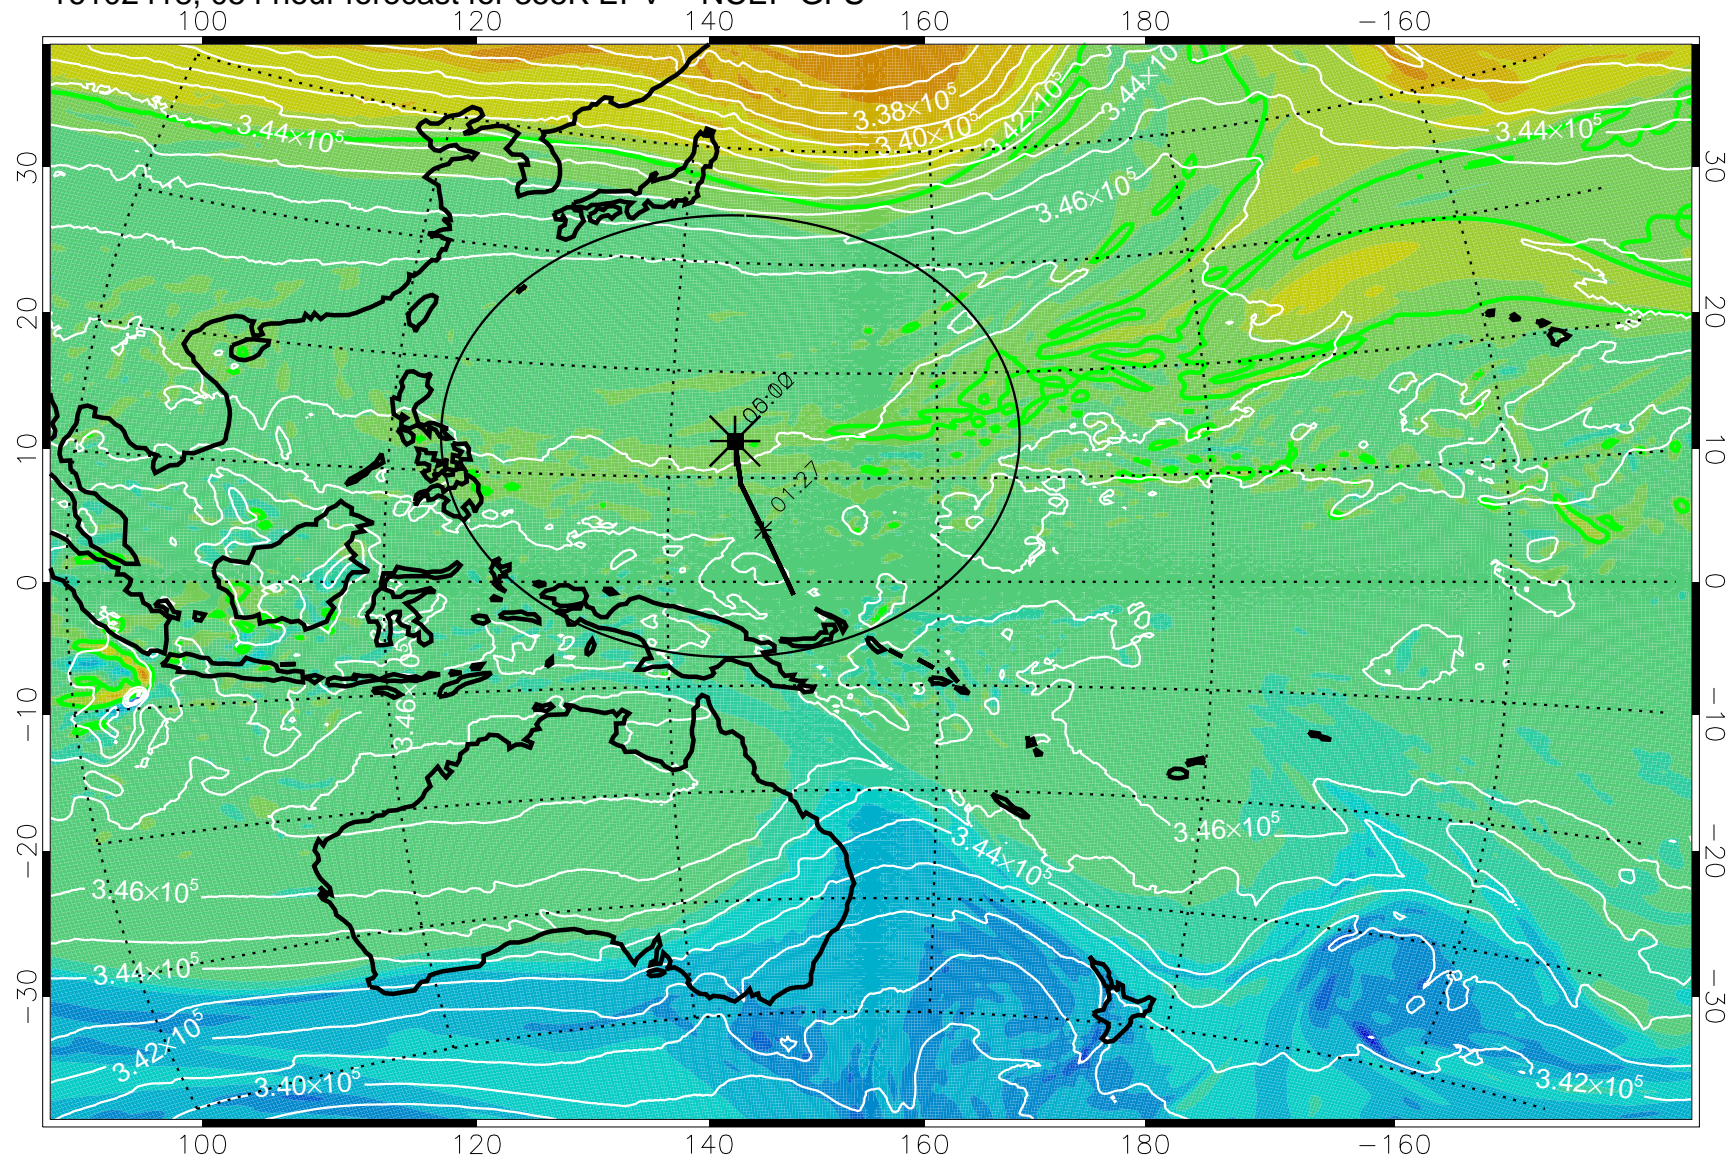

16102406, 042 hour forecast for 355K EPV -- NCEP GFS

355K Montgomery Streamfunction, white
EPV Tropopause (2 PVU) Position
Range ring of 2304 km

16102412, 048 hour forecast for 355K EPV -- NCEP GFS

355K Montgomery Streamfunction, white
EPV Tropopause (2 PVU) Position
Range ring of 2304 km

16102418, 054 hour forecast for 355K EPV -- NCEP GFS

355K Montgomery Streamfunction, white
EPV Tropopause (2 PVU) Position
Range ring of 2304 km

16102500, 060 hour forecast for 355K EPV -- NCEP GFS

355K Montgomery Streamfunction, white
EPV Tropopause (2 PVU) Position
Range ring of 2304 km

16102506, 066 hour forecast for 355K EPV -- NCEP GFS

355K Montgomery Streamfunction, white
EPV Tropopause (2 PVU) Position
Range ring of 2304 km

16102512, 072 hour forecast for 355K EPV -- NCEP GFS

355K Montgomery Streamfunction, white
EPV Tropopause (2 PVU) Position
Range ring of 2304 km

16102518, 078 hour forecast for 355K EPV -- NCEP GFS

355K Montgomery Streamfunction, white
EPV Tropopause (2 PVU) Position
Range ring of 2304 km

16102600, 084 hour forecast for 355K EPV -- NCEP GFS

355K Montgomery Streamfunction, white
EPV Tropopause (2 PVU) Position
Range ring of 2304 km