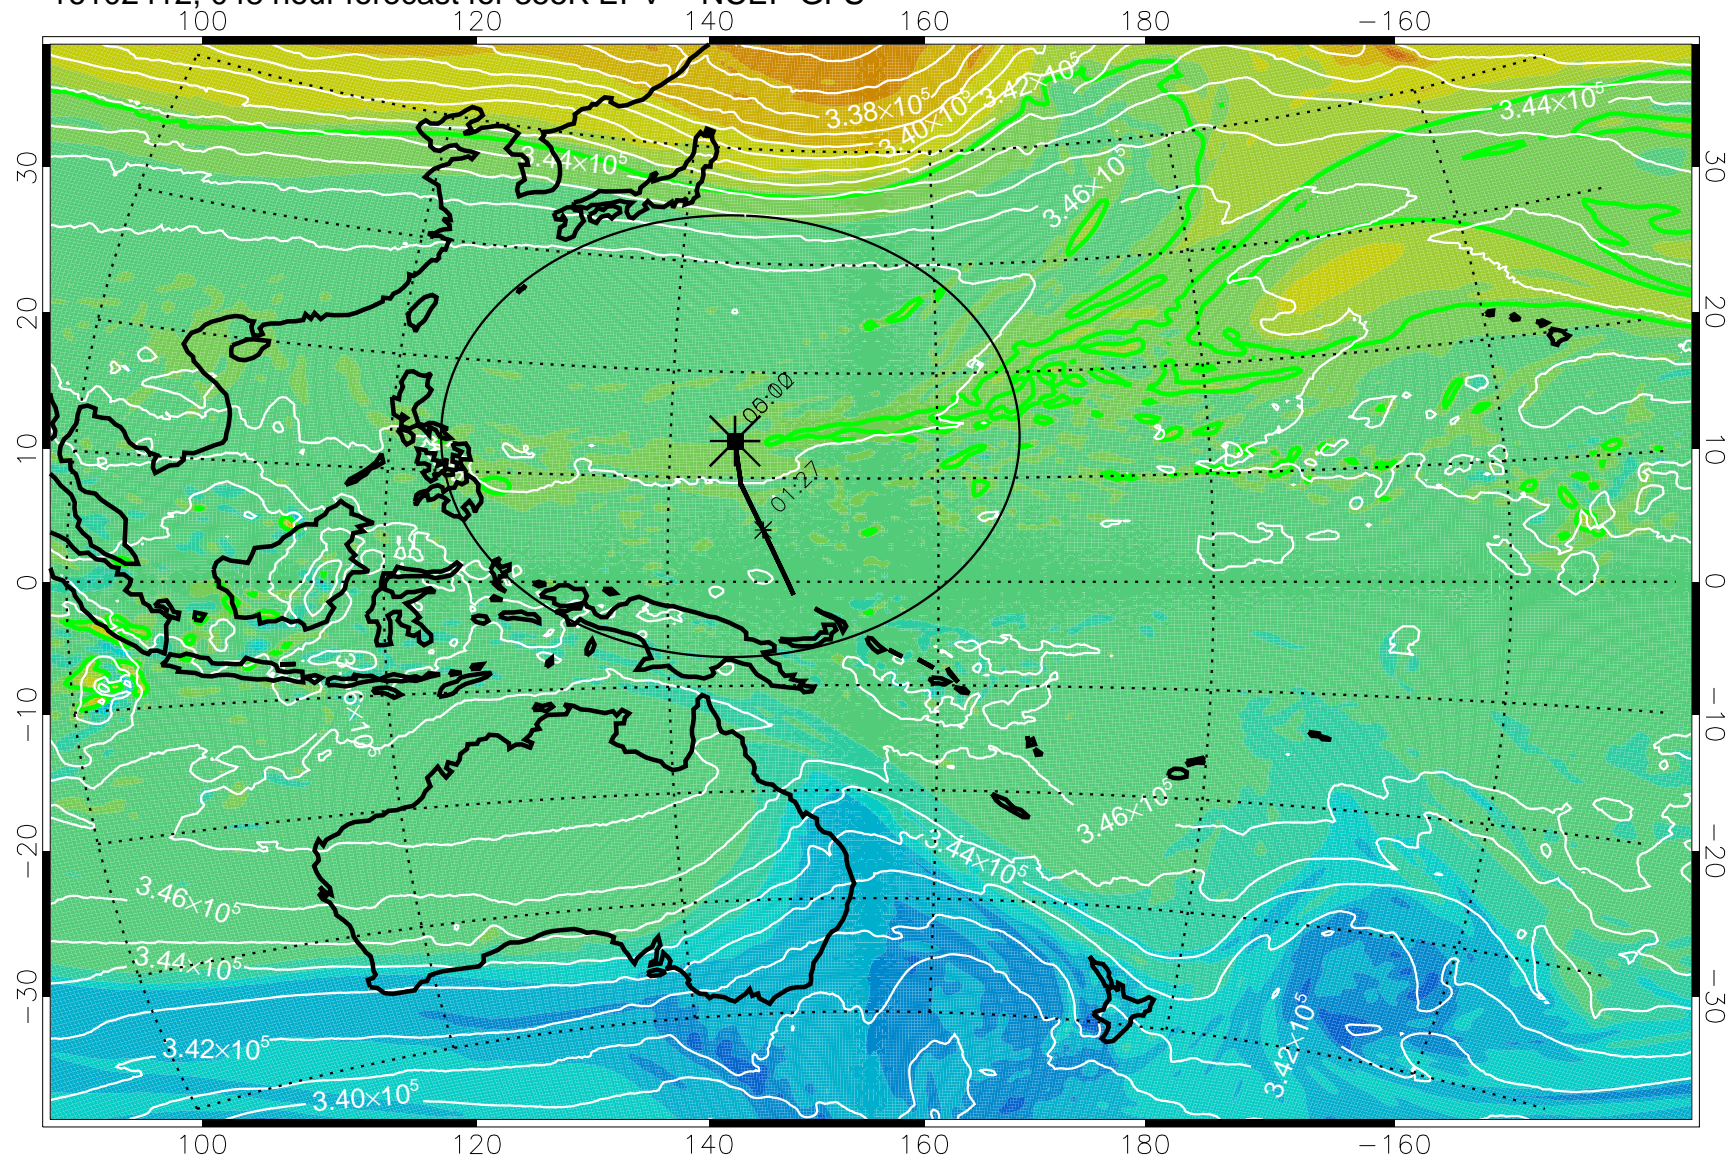

16102318, 030 hour forecast for 355K EPV -- NCEP GFS

355K Montgomery Streamfunction, white
EPV Tropopause (2 PVU) Position
Range ring of 2304 km

16102400, 036 hour forecast for 355K EPV -- NCEP GFS

355K Montgomery Streamfunction, white
EPV Tropopause (2 PVU) Position
Range ring of 2304 km

16102406, 042 hour forecast for 355K EPV -- NCEP GFS

355K Montgomery Streamfunction, white
EPV Tropopause (2 PVU) Position
Range ring of 2304 km

16102412, 048 hour forecast for 355K EPV -- NCEP GFS

355K Montgomery Streamfunction, white
EPV Tropopause (2 PVU) Position
Range ring of 2304 km

16102418, 054 hour forecast for 355K EPV -- NCEP GFS

355K Montgomery Streamfunction, white
EPV Tropopause (2 PVU) Position
Range ring of 2304 km

16102500, 060 hour forecast for 355K EPV -- NCEP GFS

355K Montgomery Streamfunction, white
EPV Tropopause (2 PVU) Position
Range ring of 2304 km

16102506, 066 hour forecast for 355K EPV -- NCEP GFS

355K Montgomery Streamfunction, white
EPV Tropopause (2 PVU) Position
Range ring of 2304 km

16102512, 072 hour forecast for 355K EPV -- NCEP GFS

355K Montgomery Streamfunction, white
EPV Tropopause (2 PVU) Position
Range ring of 2304 km