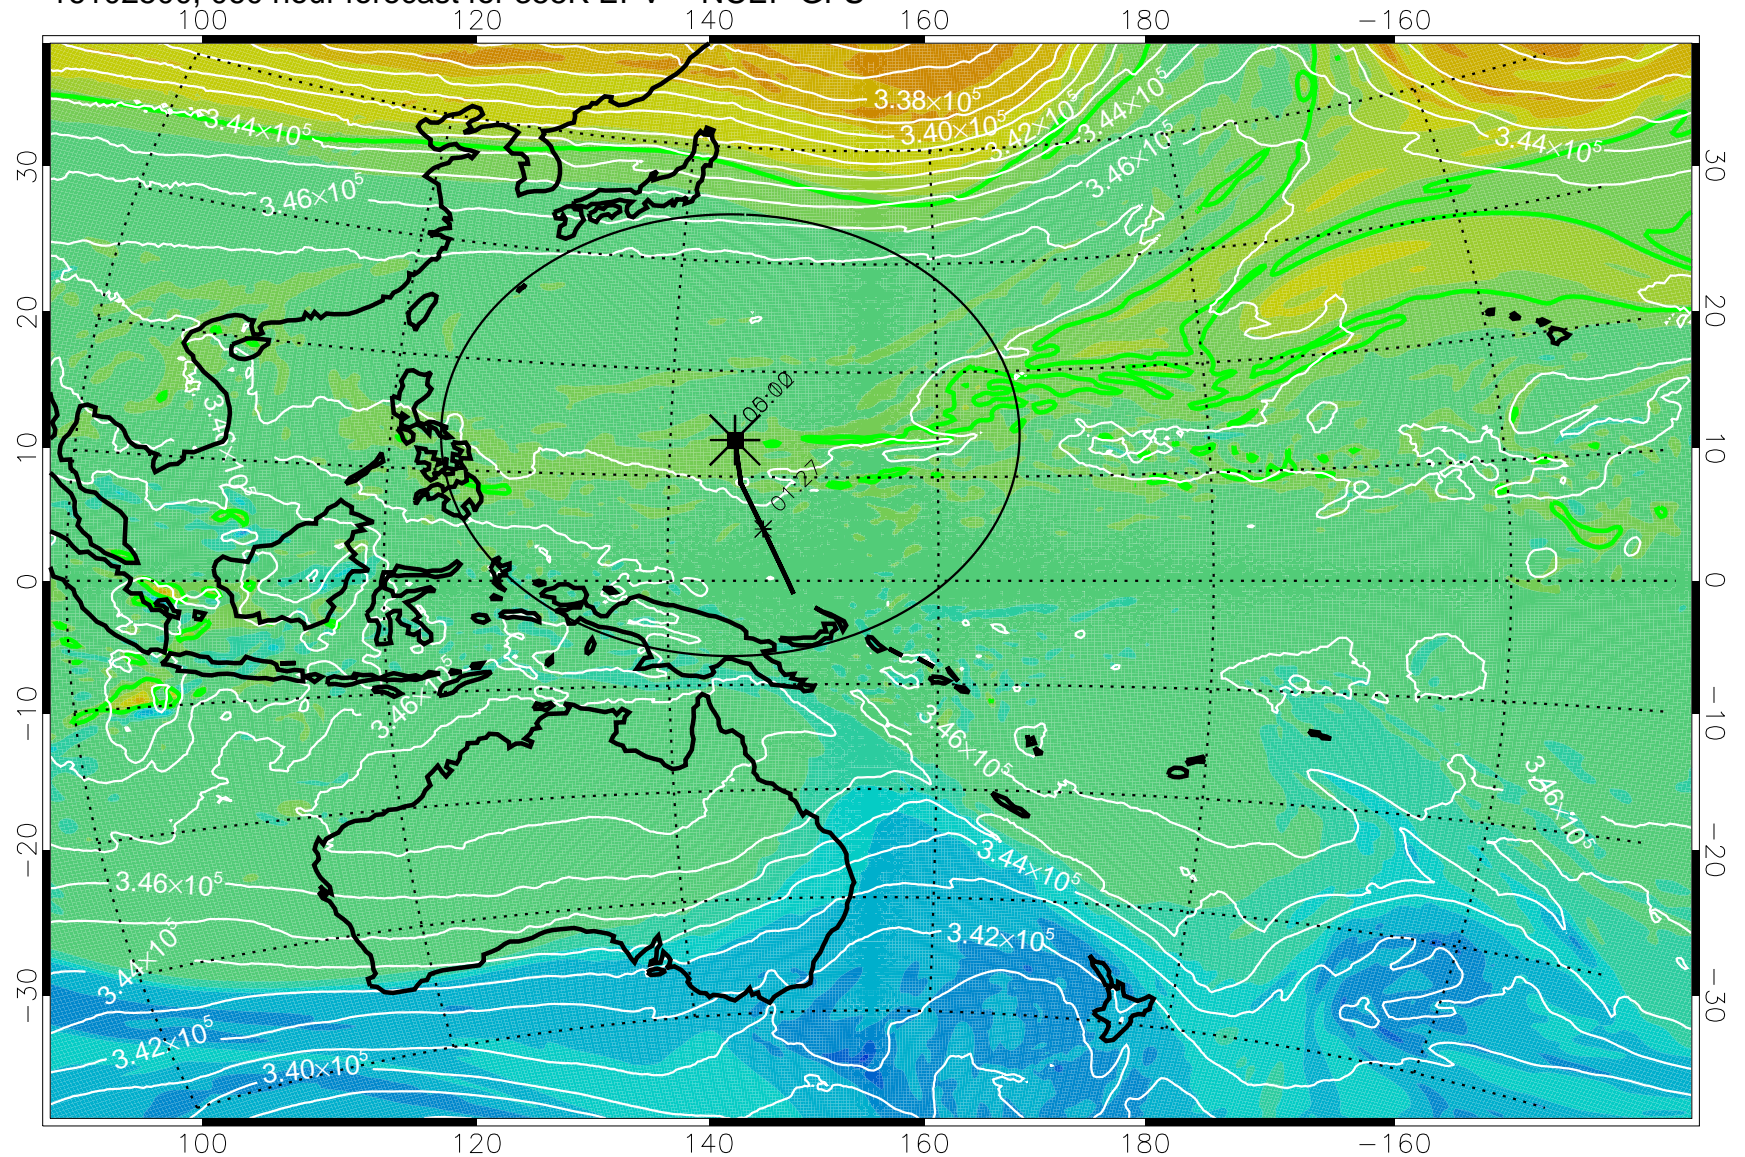

16102406, 042 hour forecast for 355K EPV -- NCEP GFS

355K Montgomery Streamfunction, white
EPV Tropopause (2 PVU) Position
Range ring of 2304 km

16102412, 048 hour forecast for 355K EPV -- NCEP GFS

355K Montgomery Streamfunction, white
EPV Tropopause (2 PVU) Position
Range ring of 2304 km

16102418, 054 hour forecast for 355K EPV -- NCEP GFS

355K Montgomery Streamfunction, white
EPV Tropopause (2 PVU) Position
Range ring of 2304 km

16102500, 060 hour forecast for 355K EPV -- NCEP GFS

355K Montgomery Streamfunction, white
EPV Tropopause (2 PVU) Position
Range ring of 2304 km

16102506, 066 hour forecast for 355K EPV -- NCEP GFS

355K Montgomery Streamfunction, white
EPV Tropopause (2 PVU) Position
Range ring of 2304 km

16102512, 072 hour forecast for 355K EPV -- NCEP GFS

355K Montgomery Streamfunction, white
EPV Tropopause (2 PVU) Position
Range ring of 2304 km

16102518, 078 hour forecast for 355K EPV -- NCEP GFS

355K Montgomery Streamfunction, white
EPV Tropopause (2 PVU) Position
Range ring of 2304 km

16102600, 084 hour forecast for 355K EPV -- NCEP GFS

355K Montgomery Streamfunction, white
EPV Tropopause (2 PVU) Position
Range ring of 2304 km