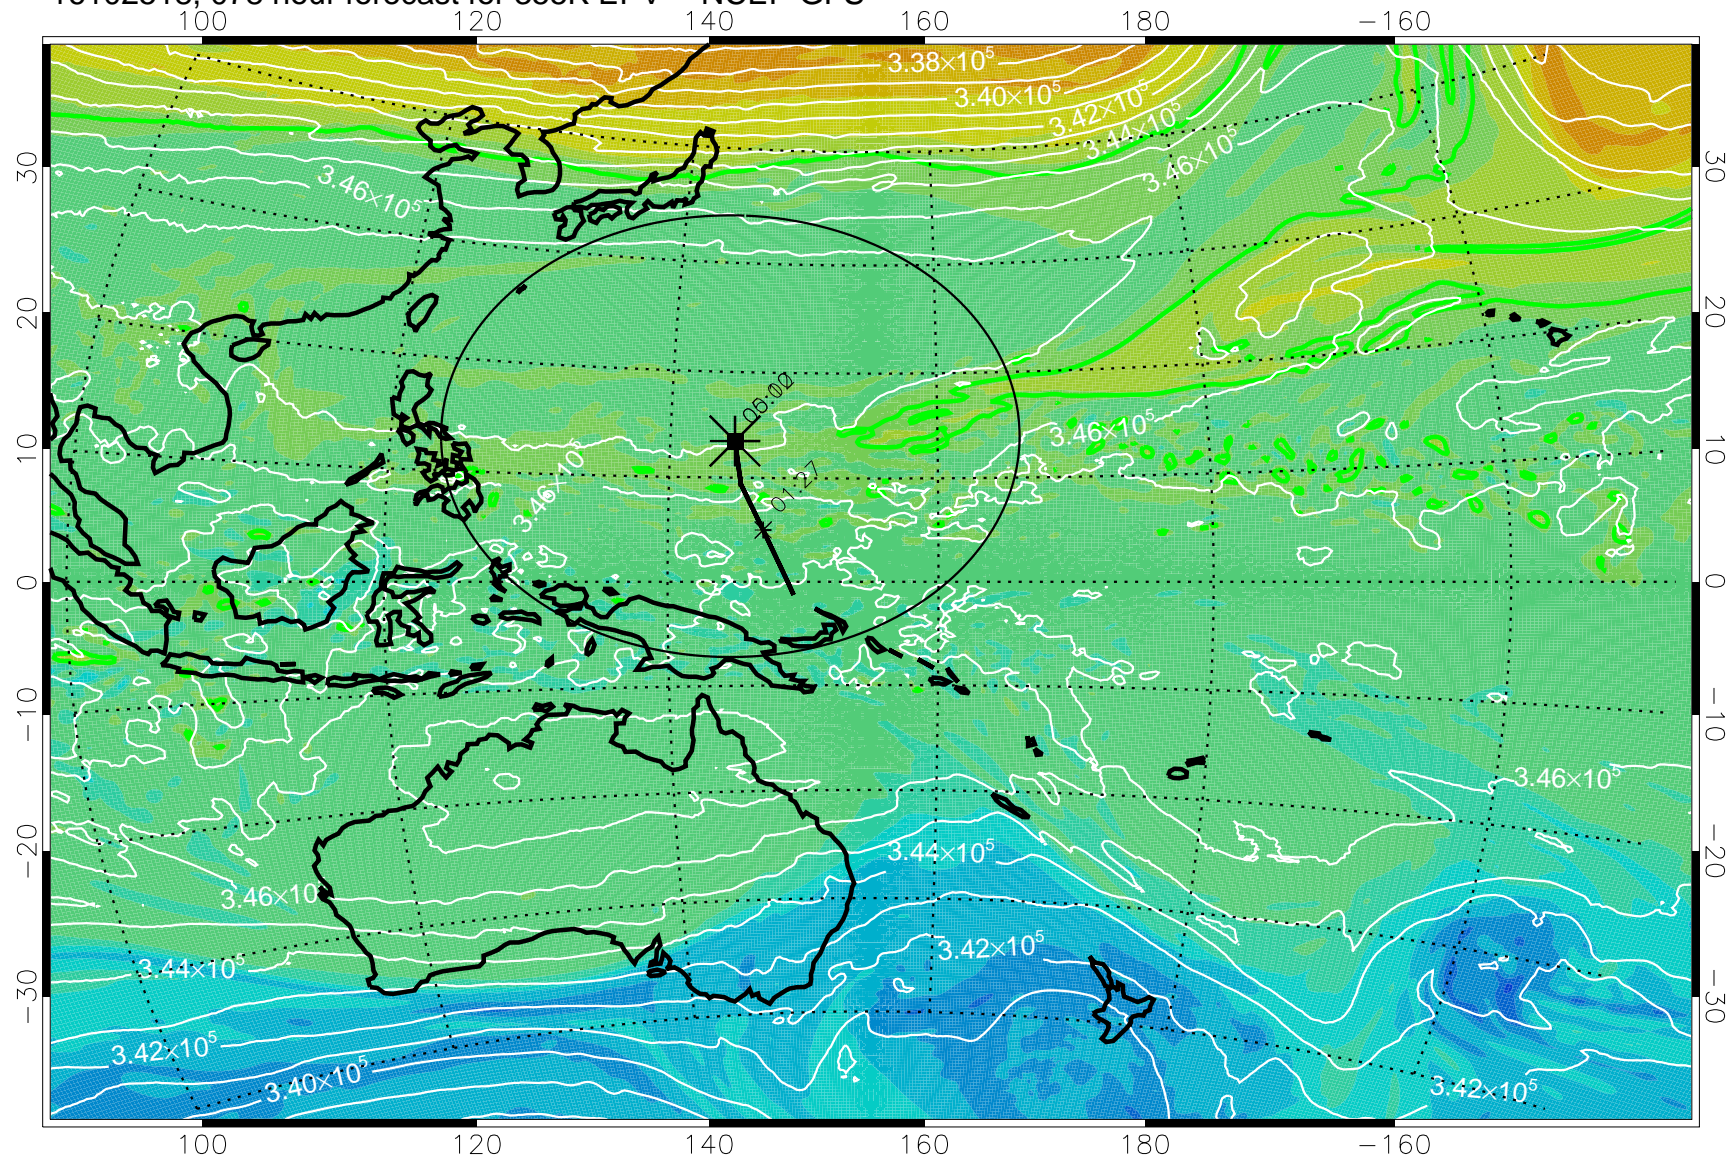

16102418, 054 hour forecast for 355K EPV -- NCEP GFS

355K Montgomery Streamfunction, white
EPV Tropopause (2 PVU) Position
Range ring of 2304 km

16102500, 060 hour forecast for 355K EPV -- NCEP GFS

355K Montgomery Streamfunction, white
EPV Tropopause (2 PVU) Position
Range ring of 2304 km

16102506, 066 hour forecast for 355K EPV -- NCEP GFS

355K Montgomery Streamfunction, white
EPV Tropopause (2 PVU) Position
Range ring of 2304 km

16102512, 072 hour forecast for 355K EPV -- NCEP GFS

355K Montgomery Streamfunction, white
EPV Tropopause (2 PVU) Position
Range ring of 2304 km

16102518, 078 hour forecast for 355K EPV -- NCEP GFS

355K Montgomery Streamfunction, white
EPV Tropopause (2 PVU) Position
Range ring of 2304 km

16102600, 084 hour forecast for 355K EPV -- NCEP GFS

355K Montgomery Streamfunction, white
EPV Tropopause (2 PVU) Position
Range ring of 2304 km

16102606, 090 hour forecast for 355K EPV -- NCEP GFS

355K Montgomery Streamfunction, white
EPV Tropopause (2 PVU) Position
Range ring of 2304 km

16102612, 096 hour forecast for 355K EPV -- NCEP GFS

355K Montgomery Streamfunction, white
EPV Tropopause (2 PVU) Position
Range ring of 2304 km