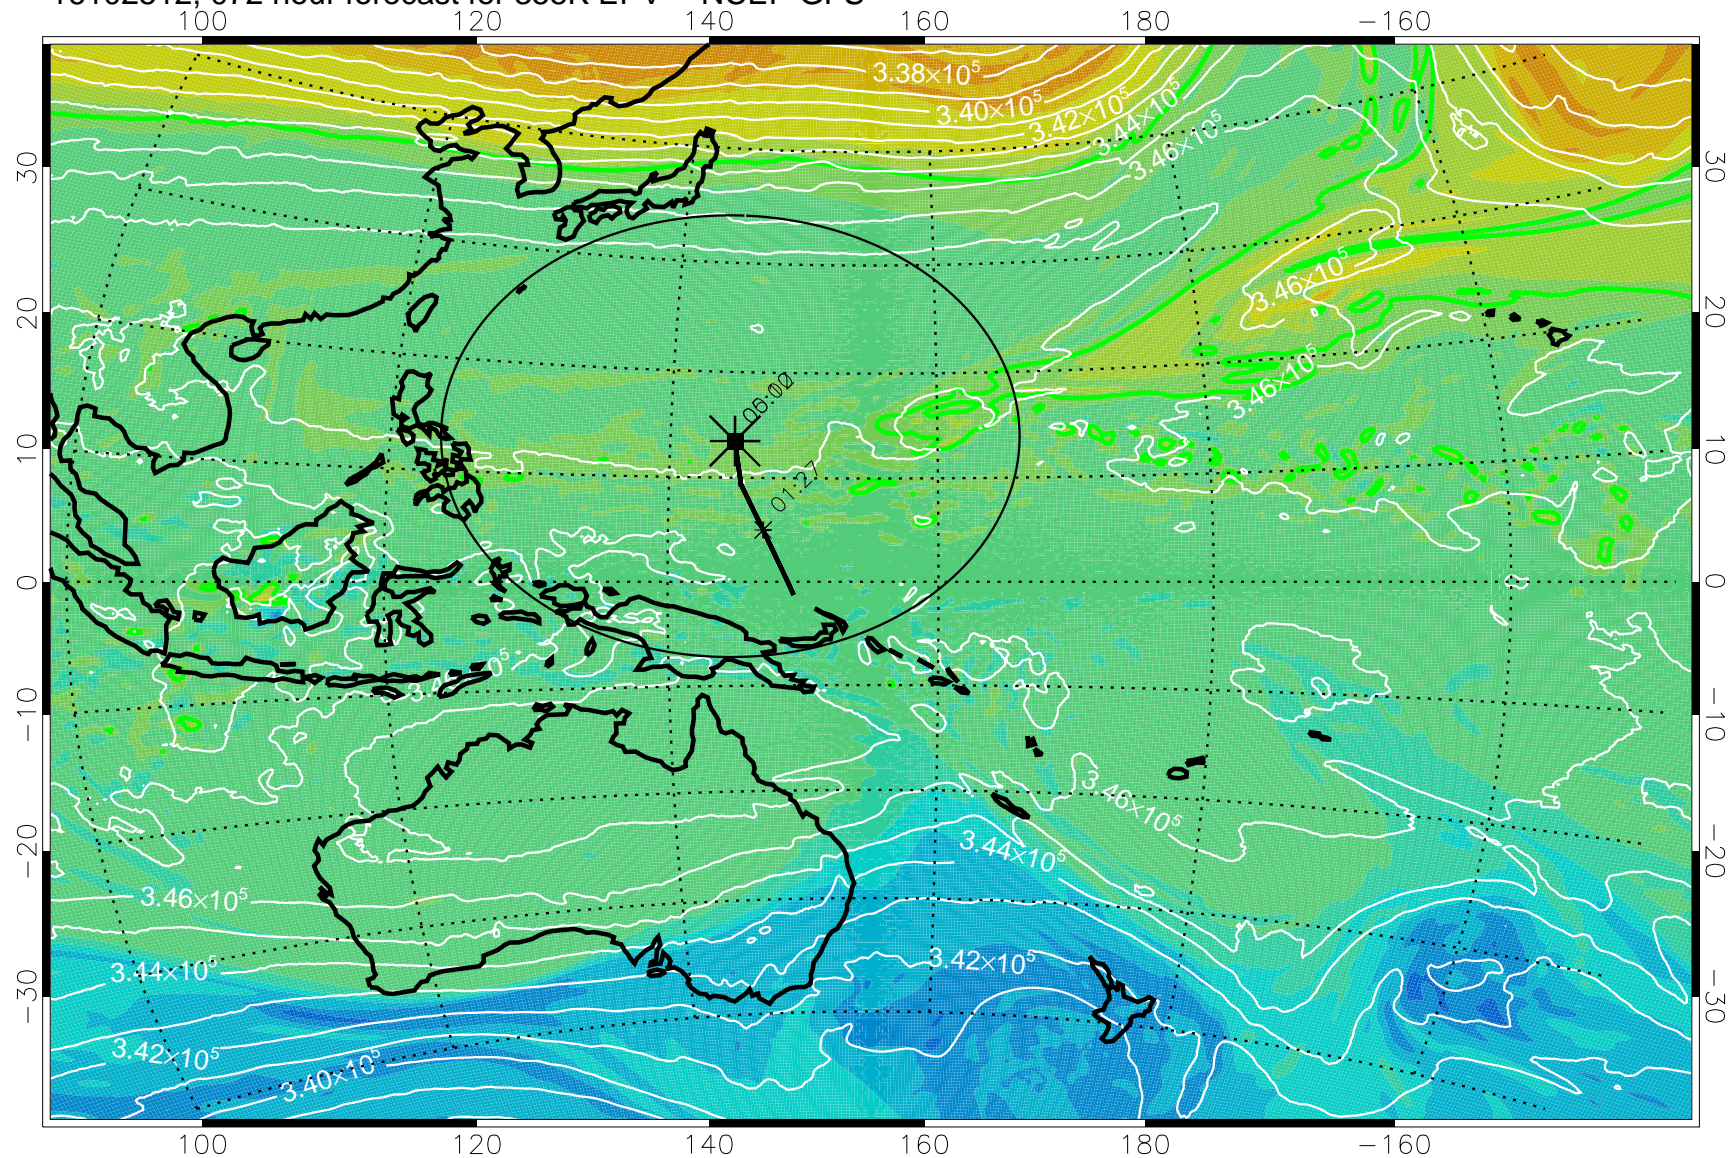

16102406, 042 hour forecast for 355K EPV -- NCEP GFS

355K Montgomery Streamfunction, white
EPV Tropopause (2 PVU) Position
Range ring of 2304 km

16102412, 048 hour forecast for 355K EPV -- NCEP GFS

355K Montgomery Streamfunction, white
EPV Tropopause (2 PVU) Position
Range ring of 2304 km

16102418, 054 hour forecast for 355K EPV -- NCEP GFS

355K Montgomery Streamfunction, white
EPV Tropopause (2 PVU) Position
Range ring of 2304 km

16102500, 060 hour forecast for 355K EPV -- NCEP GFS

355K Montgomery Streamfunction, white
EPV Tropopause (2 PVU) Position
Range ring of 2304 km

16102506, 066 hour forecast for 355K EPV -- NCEP GFS

355K Montgomery Streamfunction, white
EPV Tropopause (2 PVU) Position
Range ring of 2304 km

16102512, 072 hour forecast for 355K EPV -- NCEP GFS

355K Montgomery Streamfunction, white
EPV Tropopause (2 PVU) Position
Range ring of 2304 km

16102518, 078 hour forecast for 355K EPV -- NCEP GFS

355K Montgomery Streamfunction, white
EPV Tropopause (2 PVU) Position
Range ring of 2304 km

16102600, 084 hour forecast for 355K EPV -- NCEP GFS

355K Montgomery Streamfunction, white
EPV Tropopause (2 PVU) Position
Range ring of 2304 km