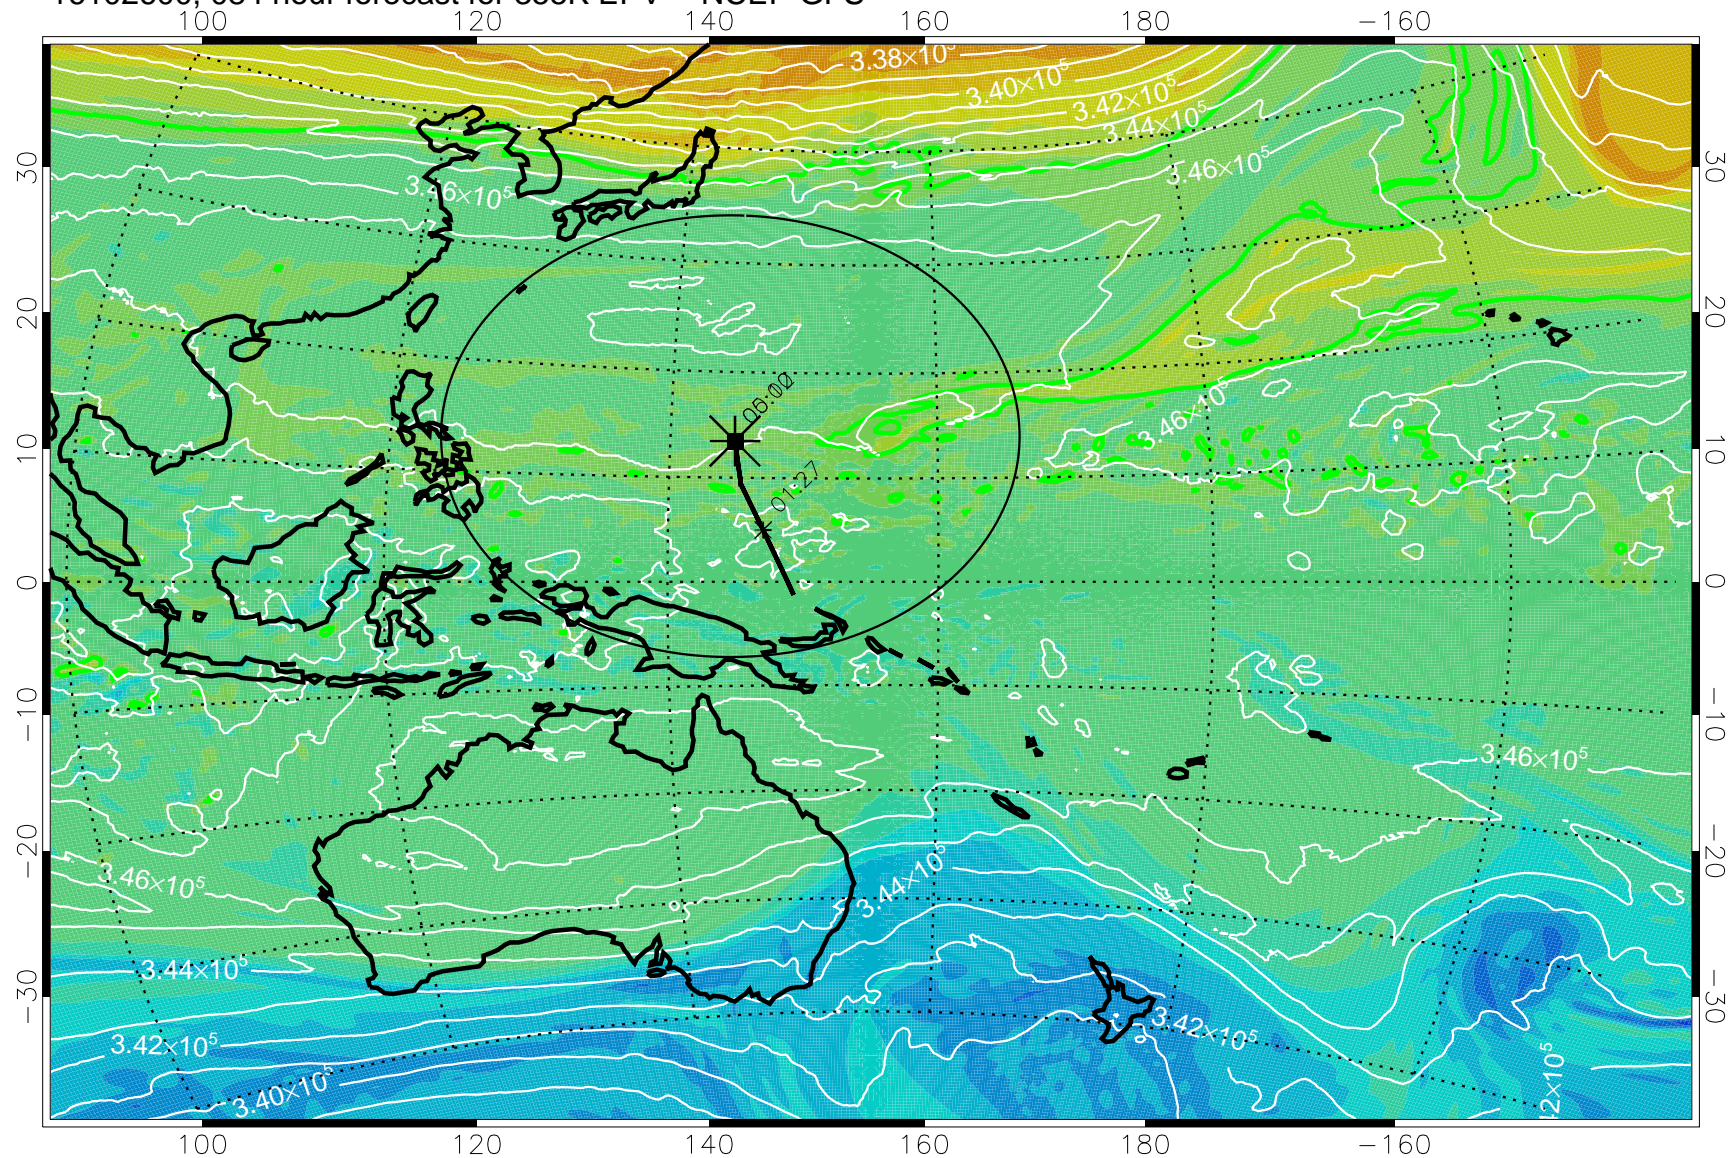

16102418, 054 hour forecast for 355K EPV -- NCEP GFS

355K Montgomery Streamfunction, white
EPV Tropopause (2 PVU) Position
Range ring of 2304 km

16102500, 060 hour forecast for 355K EPV -- NCEP GFS

355K Montgomery Streamfunction, white
EPV Tropopause (2 PVU) Position
Range ring of 2304 km

16102506, 066 hour forecast for 355K EPV -- NCEP GFS

355K Montgomery Streamfunction, white
EPV Tropopause (2 PVU) Position
Range ring of 2304 km

16102512, 072 hour forecast for 355K EPV -- NCEP GFS

355K Montgomery Streamfunction, white
EPV Tropopause (2 PVU) Position
Range ring of 2304 km

16102518, 078 hour forecast for 355K EPV -- NCEP GFS

355K Montgomery Streamfunction, white
EPV Tropopause (2 PVU) Position
Range ring of 2304 km

16102600, 084 hour forecast for 355K EPV -- NCEP GFS

355K Montgomery Streamfunction, white
EPV Tropopause (2 PVU) Position
Range ring of 2304 km

16102606, 090 hour forecast for 355K EPV -- NCEP GFS

355K Montgomery Streamfunction, white
EPV Tropopause (2 PVU) Position
Range ring of 2304 km

16102612, 096 hour forecast for 355K EPV -- NCEP GFS

355K Montgomery Streamfunction, white
EPV Tropopause (2 PVU) Position
Range ring of 2304 km