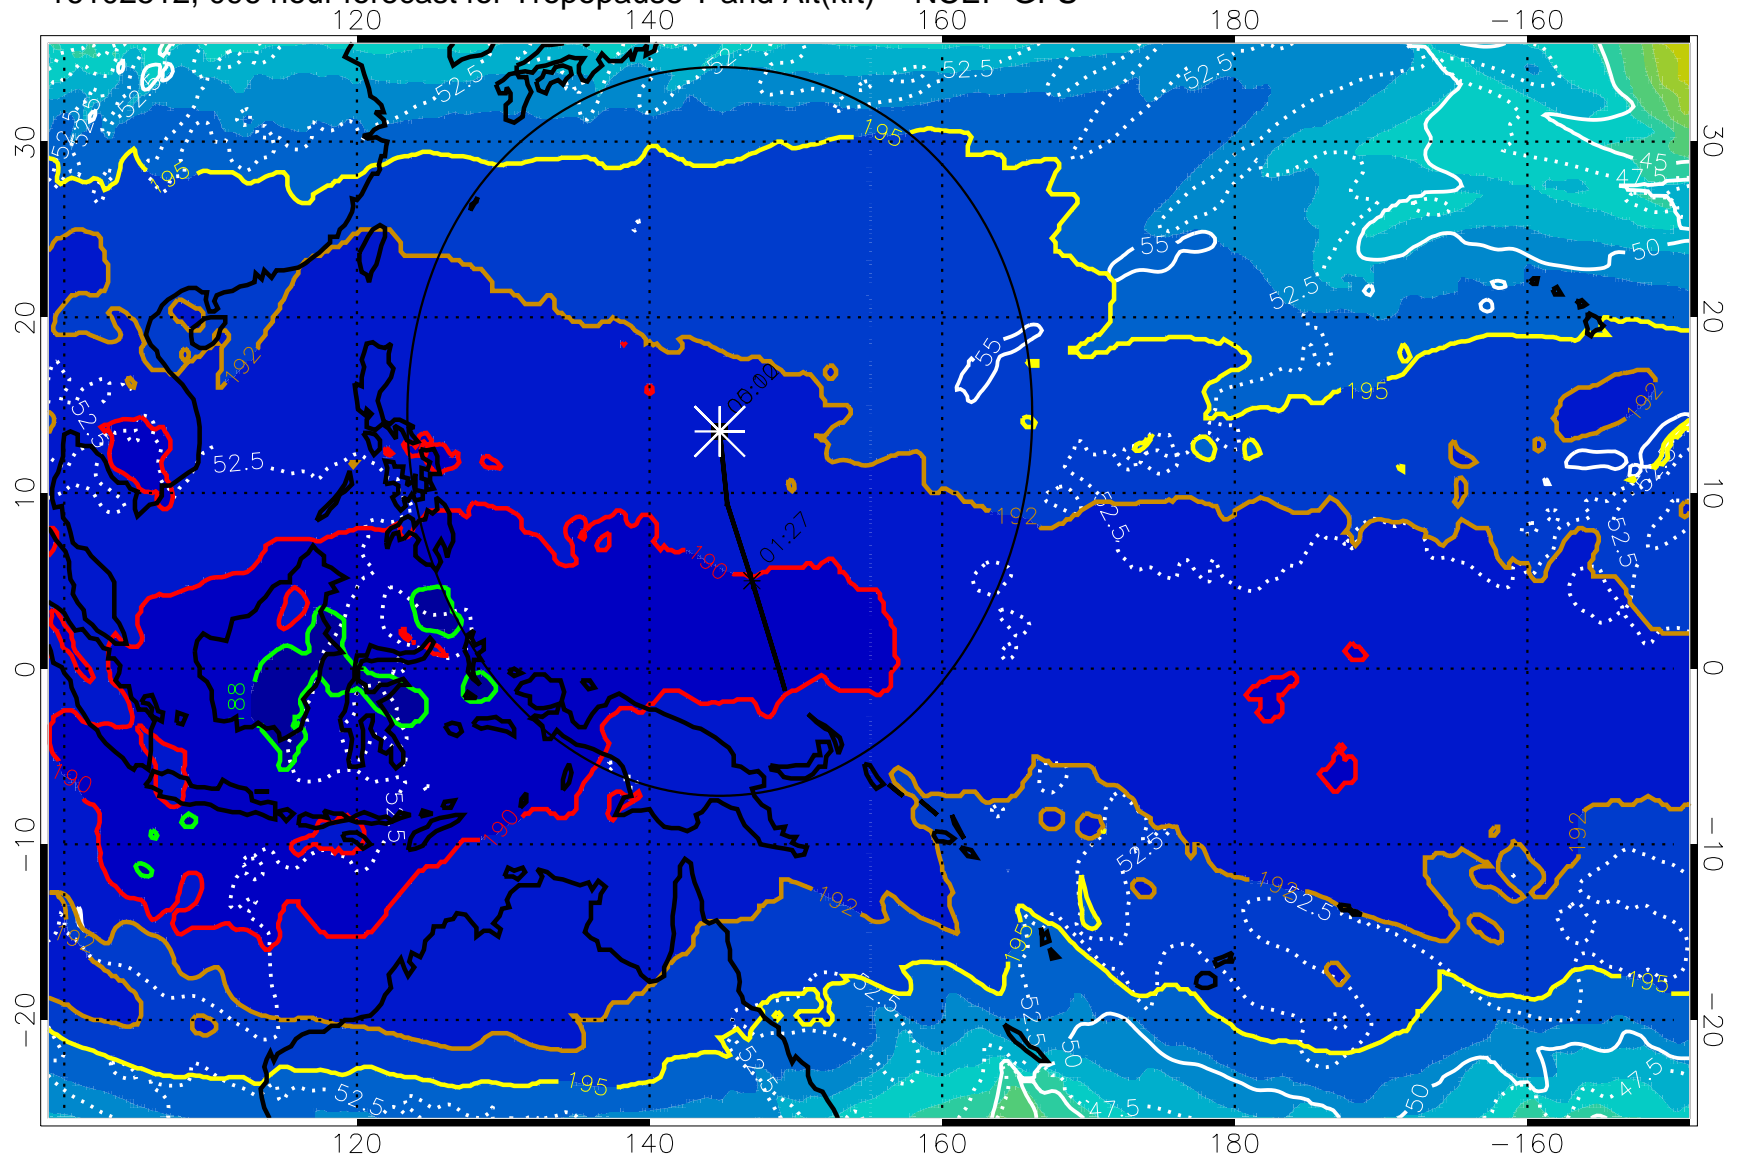

Range ring of 2304 km

16102506, 090 hour forecast for Tropopause T and Alt(kft) -- NCEP GFS

190 200 210 220 230  
Tropopause T, K

Tropopause Altitude in kft (white)

192.5K Isotherm 195K Isotherm  
187.5K Isotherm 190K Isotherm

Range ring of 2304 km

16102512, 096 hour forecast for Tropopause T and Alt(kft) -- NCEP GFS

190      200      210      220      230  
Tropopause T, K

Tropopause Altitude in kft (white)

192.5K Isotherm    195K Isotherm  
187.5K Isotherm    190K Isotherm