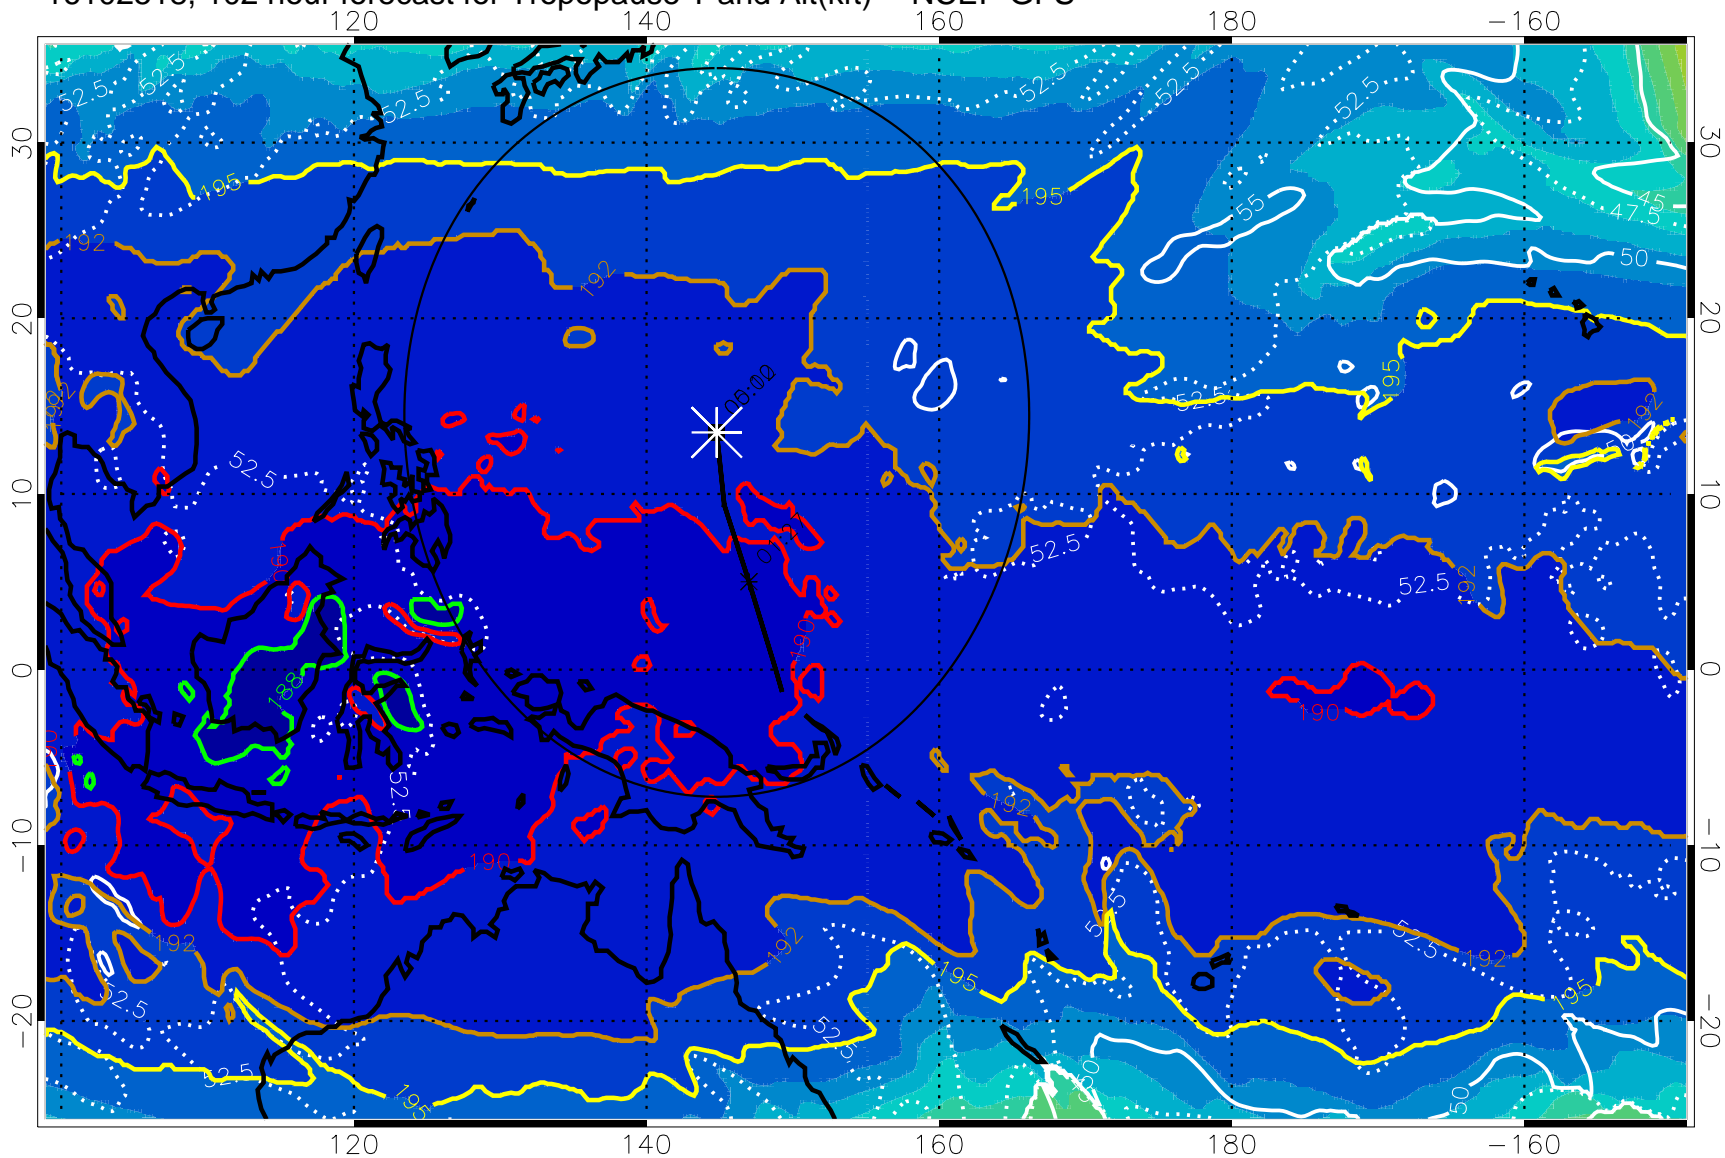

Range ring of 2304 km

16102512, 096 hour forecast for Tropopause T and Alt(kft) -- NCEP GFS

190      200      210      220      230  
Tropopause T, K

Tropopause Altitude in kft (white)

192.5K Isotherm    195K Isotherm  
187.5K Isotherm    190K Isotherm

Range ring of 2304 km

16102518, 102 hour forecast for Tropopause T and Alt(kft) -- NCEP GFS

190 200 210 220 230

Tropopause T, K

Tropopause Altitude in kft (white)

192.5K Isotherm 195K Isotherm  
187.5K Isotherm 190K Isotherm