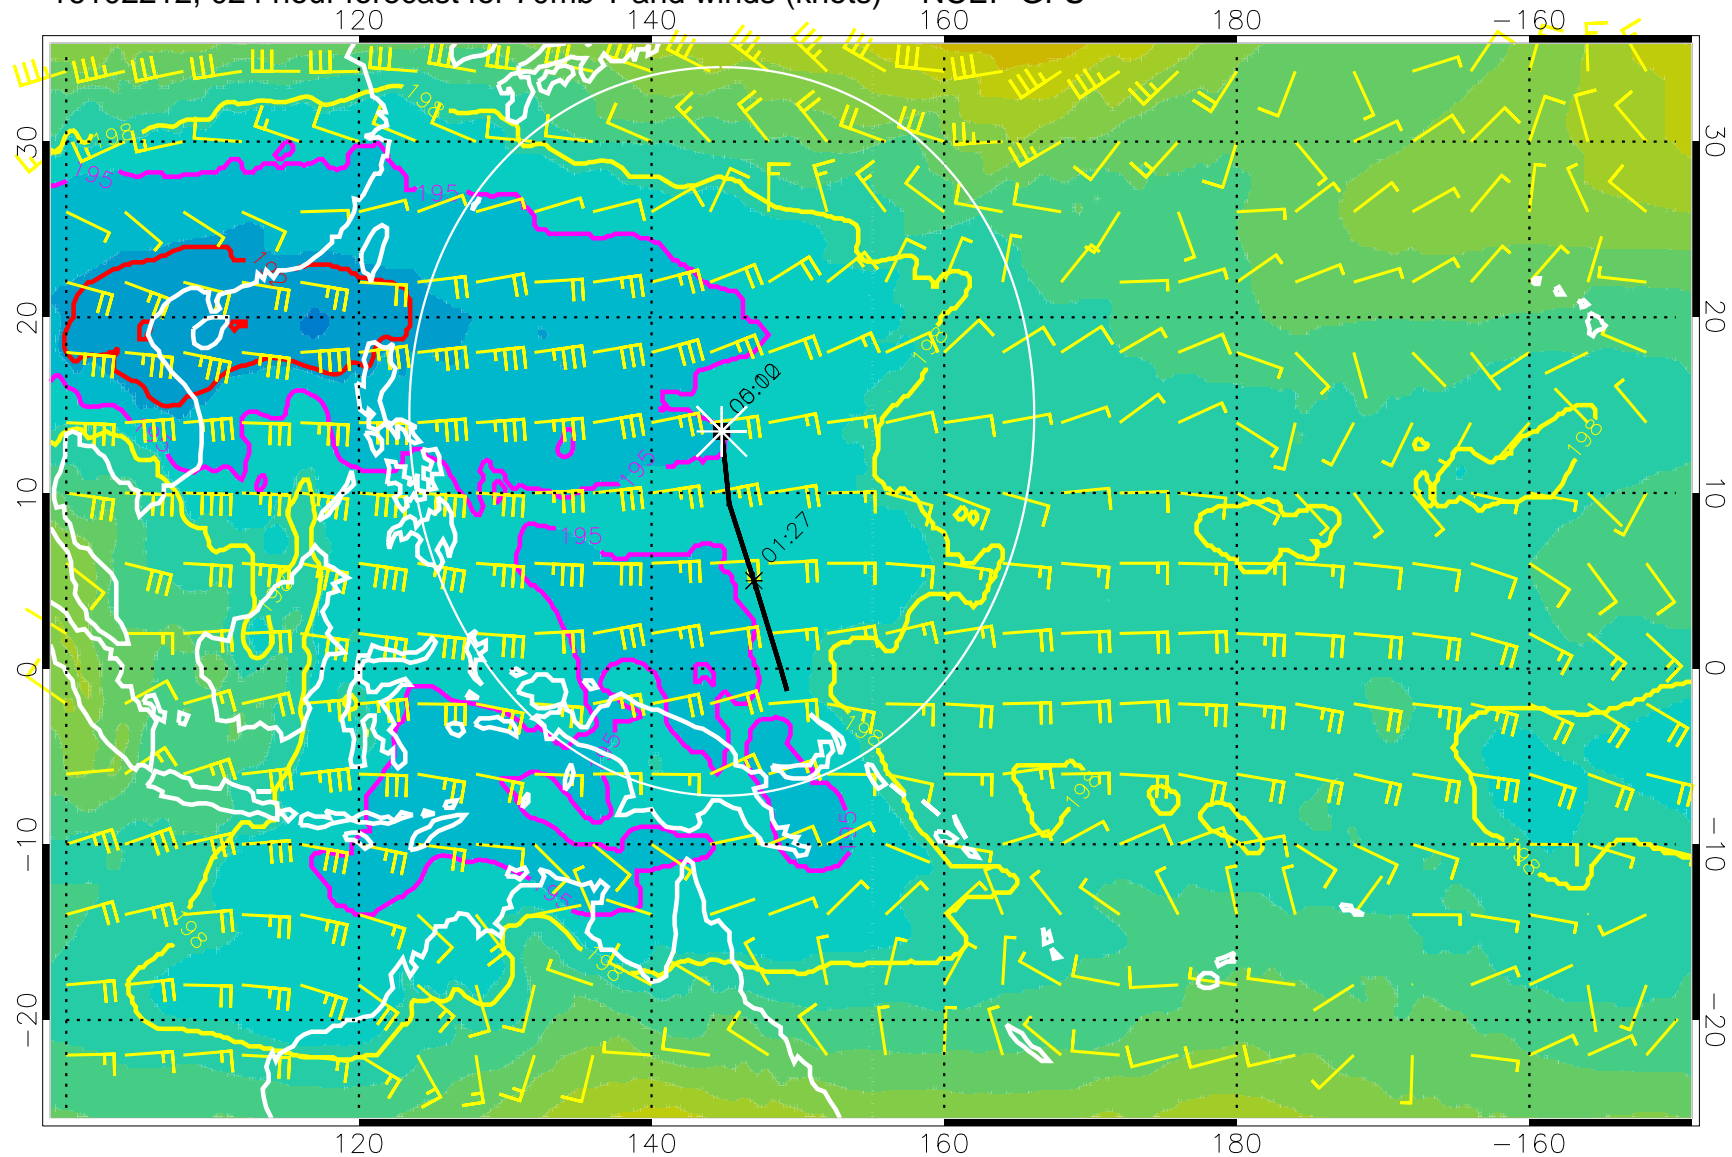

180 190 200 210 220  
T, K

190K Isotherm 192.5K Isotherm  
195K Isotherm 197.5K Isotherm

Range ring of 2304 km

16102206, 018 hour forecast for 70mb T and winds (knots) -- NCEP GFS

180 190 200 210 220

T, K

190K Isotherm 192.5K Isotherm  
195K Isotherm 197.5K Isotherm

Range ring of 2304 km

16102212, 024 hour forecast for 70mb T and winds (knots) -- NCEP GFS

180 190 200 210 220  
T, K

190K Isotherm 192.5K Isotherm  
195K Isotherm 197.5K Isotherm

Range ring of 2304 km

16102218, 030 hour forecast for 70mb T and winds (knots) -- NCEP GFS

180    190    200    210    220  
T, K

190K Isotherm    192.5K Isotherm  
195K Isotherm    197.5K Isotherm

Range ring of 2304 km

16102300, 036 hour forecast for 70mb T and winds (knots) -- NCEP GFS

180 190 200 210 220

T, K

190K Isotherm 192.5K Isotherm  
195K Isotherm 197.5K Isotherm

Range ring of 2304 km

16102306, 042 hour forecast for 70mb T and winds (knots) -- NCEP GFS

180 190 200 210 220  
T, K

190K Isotherm 192.5K Isotherm  
195K Isotherm 197.5K Isotherm