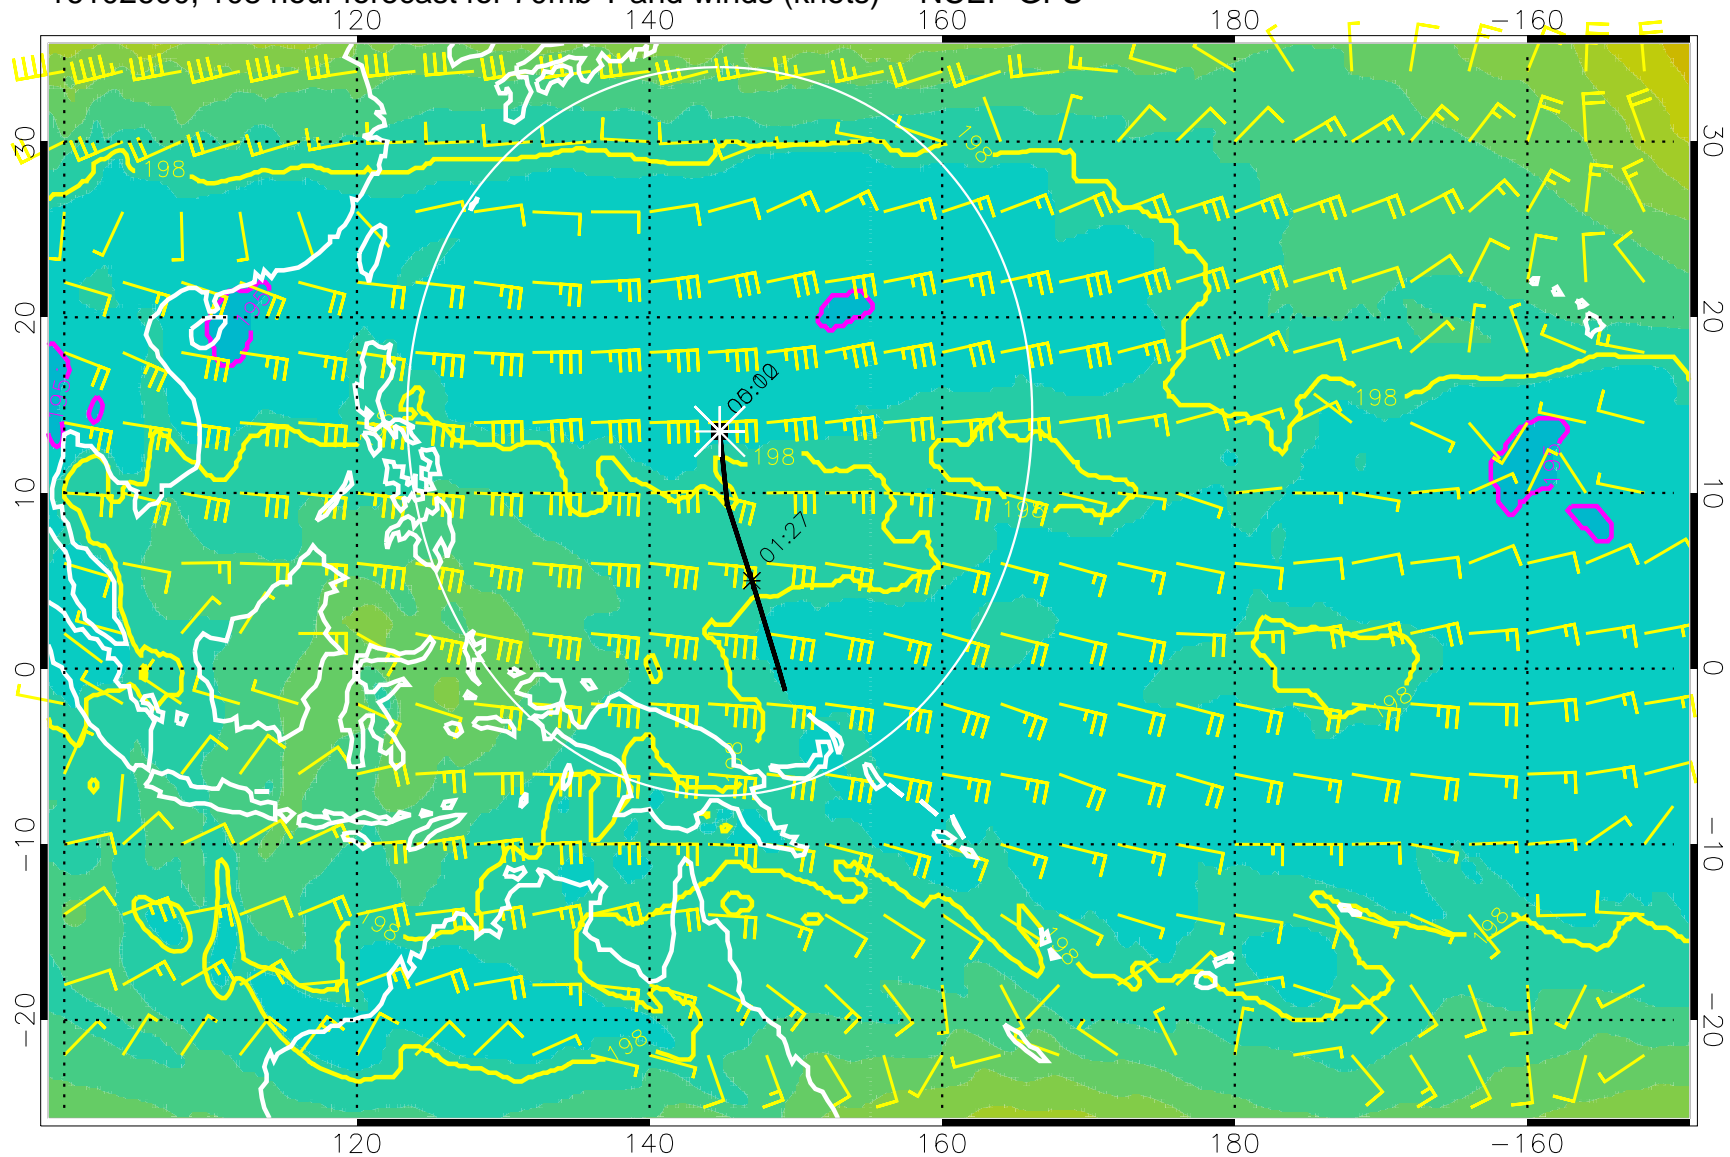

180 190 200 210 220

T, K

190K Isotherm 192.5K Isotherm  
195K Isotherm 197.5K Isotherm

Range ring of 2304 km

16102500, 084 hour forecast for 70mb T and winds (knots) -- NCEP GFS

180 190 200 210 220  
T, K

190K Isotherm 192.5K Isotherm  
195K Isotherm 197.5K Isotherm

Range ring of 2304 km

16102506, 090 hour forecast for 70mb T and winds (knots) -- NCEP GFS

180 190 200 210 220

T, K

190K Isotherm 192.5K Isotherm  
195K Isotherm 197.5K Isotherm

Range ring of 2304 km

16102512, 096 hour forecast for 70mb T and winds (knots) -- NCEP GFS

180 190 200 210 220

T, K

190K Isotherm 192.5K Isotherm  
195K Isotherm 197.5K Isotherm

Range ring of 2304 km

16102518, 102 hour forecast for 70mb T and winds (knots) -- NCEP GFS

180      190      200      210      220  
T, K

190K Isotherm    192.5K Isotherm  
195K Isotherm    197.5K Isotherm

Range ring of 2304 km

16102600, 108 hour forecast for 70mb T and winds (knots) -- NCEP GFS

180 190 200 210 220  
T, K

190K Isotherm 192.5K Isotherm  
195K Isotherm 197.5K Isotherm