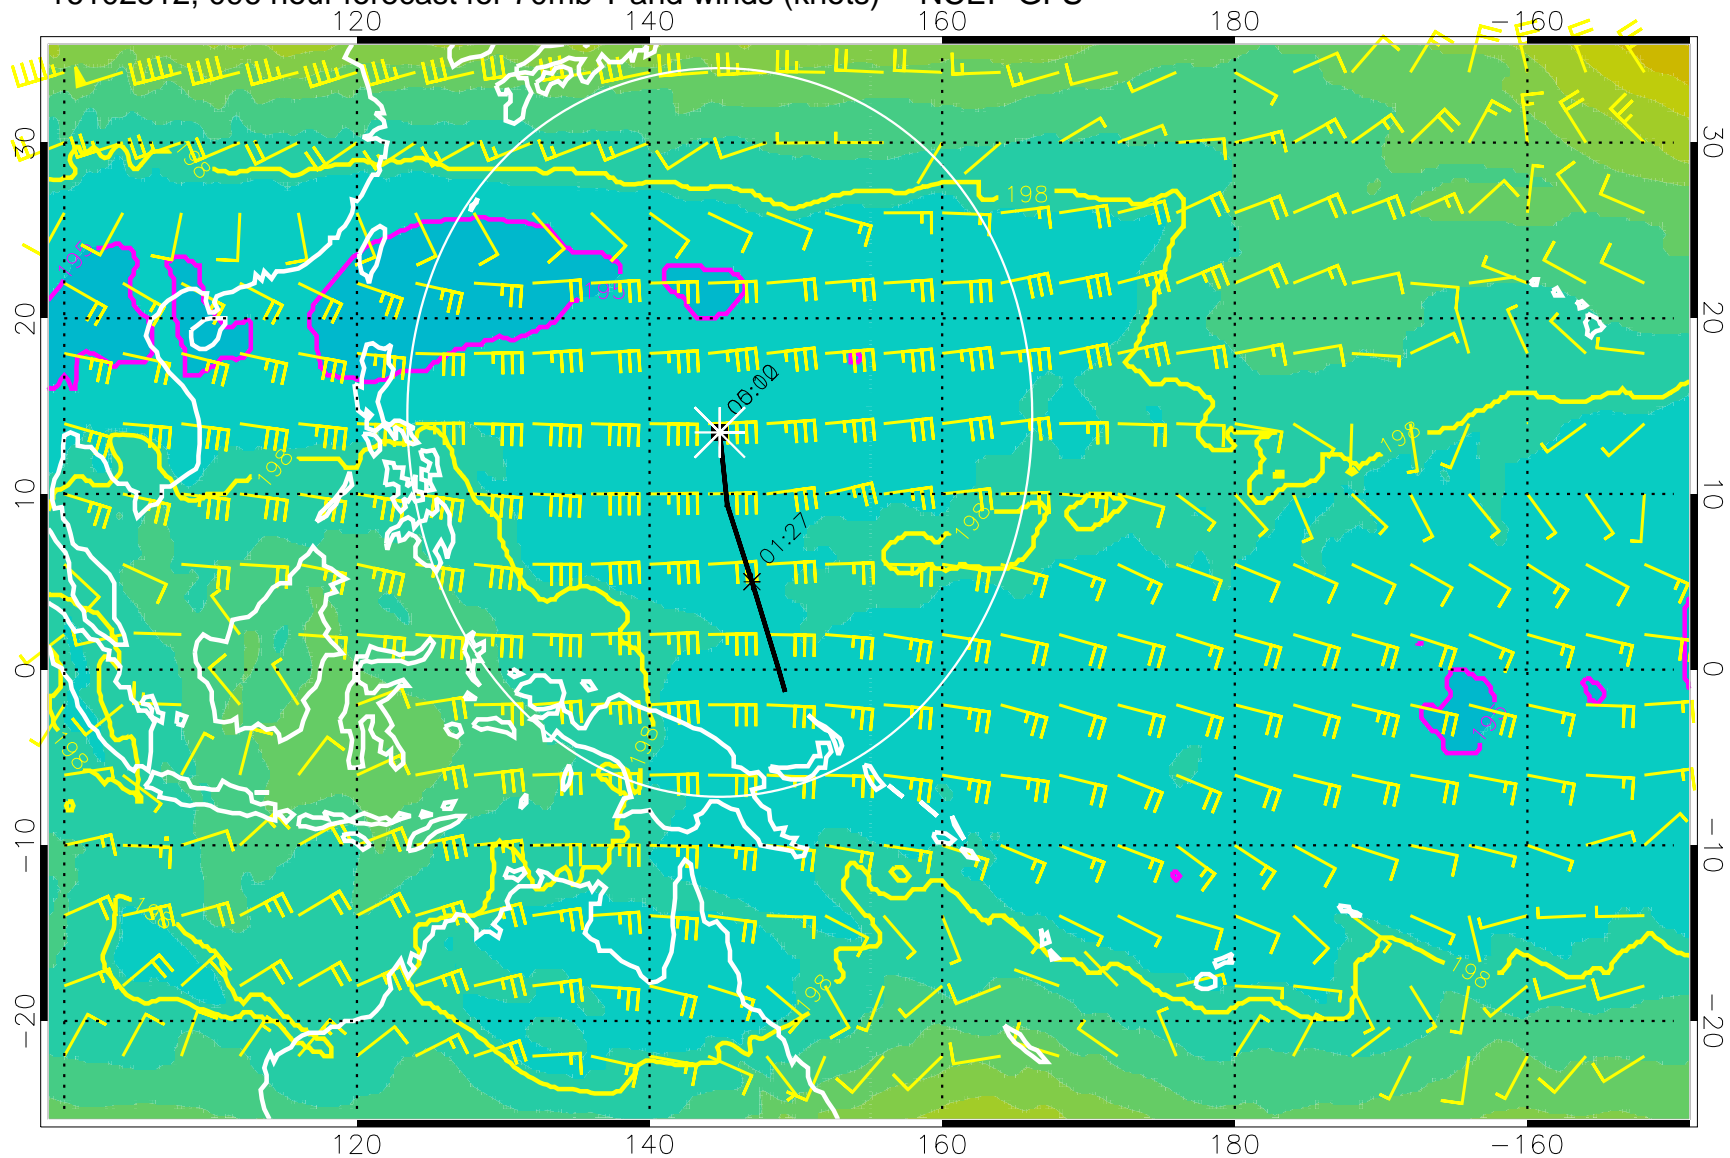

180 190 200 210 220

T, K

190K Isotherm 192.5K Isotherm  
195K Isotherm 197.5K Isotherm

Range ring of 2304 km

16102500, 084 hour forecast for 70mb T and winds (knots) -- NCEP GFS

180 190 200 210 220  
T, K

190K Isotherm 192.5K Isotherm  
195K Isotherm 197.5K Isotherm

Range ring of 2304 km

16102506, 090 hour forecast for 70mb T and winds (knots) -- NCEP GFS

180 190 200 210 220

T, K

190K Isotherm 192.5K Isotherm  
195K Isotherm 197.5K Isotherm

Range ring of 2304 km

16102512, 096 hour forecast for 70mb T and winds (knots) -- NCEP GFS

180 190 200 210 220

T, K

190K Isotherm 192.5K Isotherm  
195K Isotherm 197.5K Isotherm

Range ring of 2304 km

16102518, 102 hour forecast for 70mb T and winds (knots) -- NCEP GFS

180      190      200      210      220  
T, K

190K Isotherm    192.5K Isotherm  
195K Isotherm    197.5K Isotherm

Range ring of 2304 km

16102600, 108 hour forecast for 70mb T and winds (knots) -- NCEP GFS

180 190 200 210 220  
T, K

190K Isotherm 192.5K Isotherm  
195K Isotherm 197.5K Isotherm