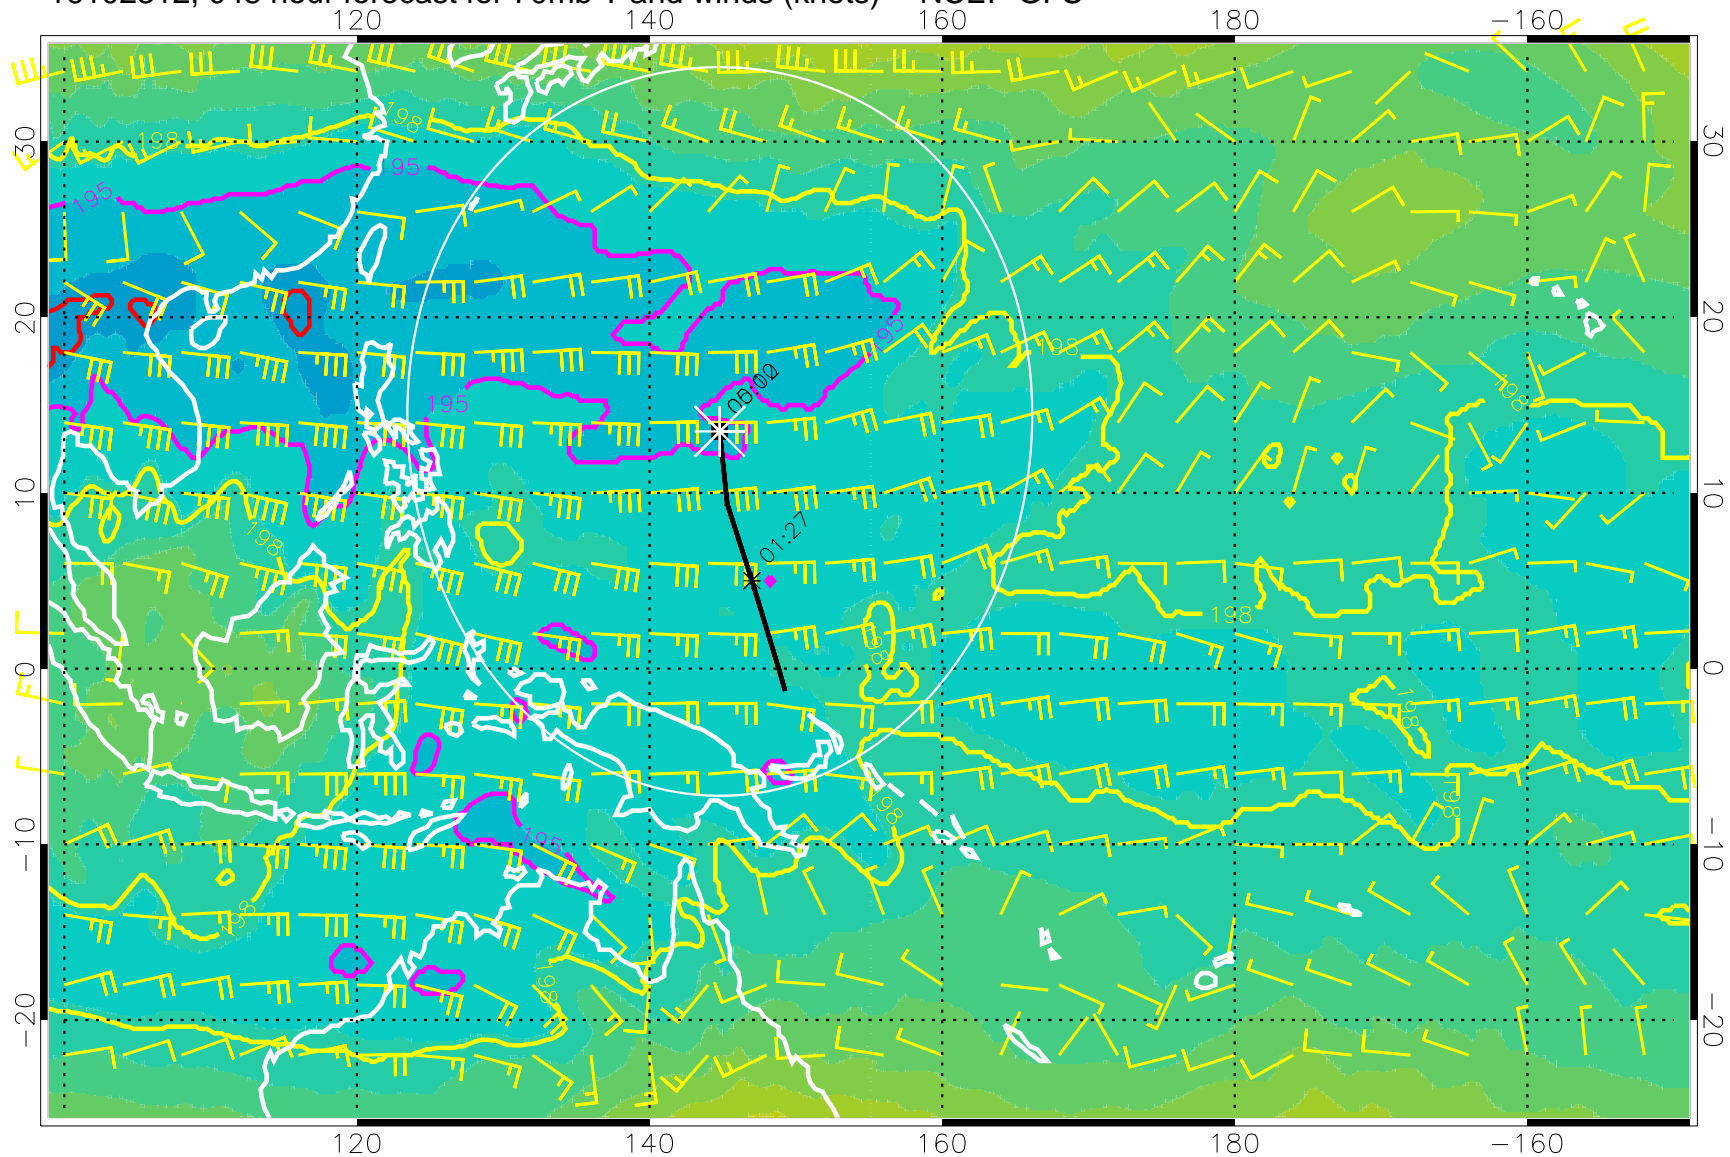

180    190    200    210    220  
T, K

190K Isotherm    192.5K Isotherm  
195K Isotherm    197.5K Isotherm

Range ring of 2304 km

16102300, 036 hour forecast for 70mb T and winds (knots) -- NCEP GFS

180 190 200 210 220

T, K

190K Isotherm 192.5K Isotherm  
195K Isotherm 197.5K Isotherm

Range ring of 2304 km

16102306, 042 hour forecast for 70mb T and winds (knots) -- NCEP GFS

180 190 200 210 220  
T, K

190K Isotherm 192.5K Isotherm  
195K Isotherm 197.5K Isotherm

Range ring of 2304 km

16102312, 048 hour forecast for 70mb T and winds (knots) -- NCEP GFS

180    190    200    210    220  
T, K

190K Isotherm    192.5K Isotherm  
195K Isotherm    197.5K Isotherm

Range ring of 2304 km

180 190 200 210 220  
T, K

190K Isotherm 192.5K Isotherm  
195K Isotherm 197.5K Isotherm

Range ring of 2304 km

16102406, 066 hour forecast for 70mb T and winds (knots) -- NCEP GFS

180 190 200 210 220

T, K

190K Isotherm 192.5K Isotherm  
195K Isotherm 197.5K Isotherm