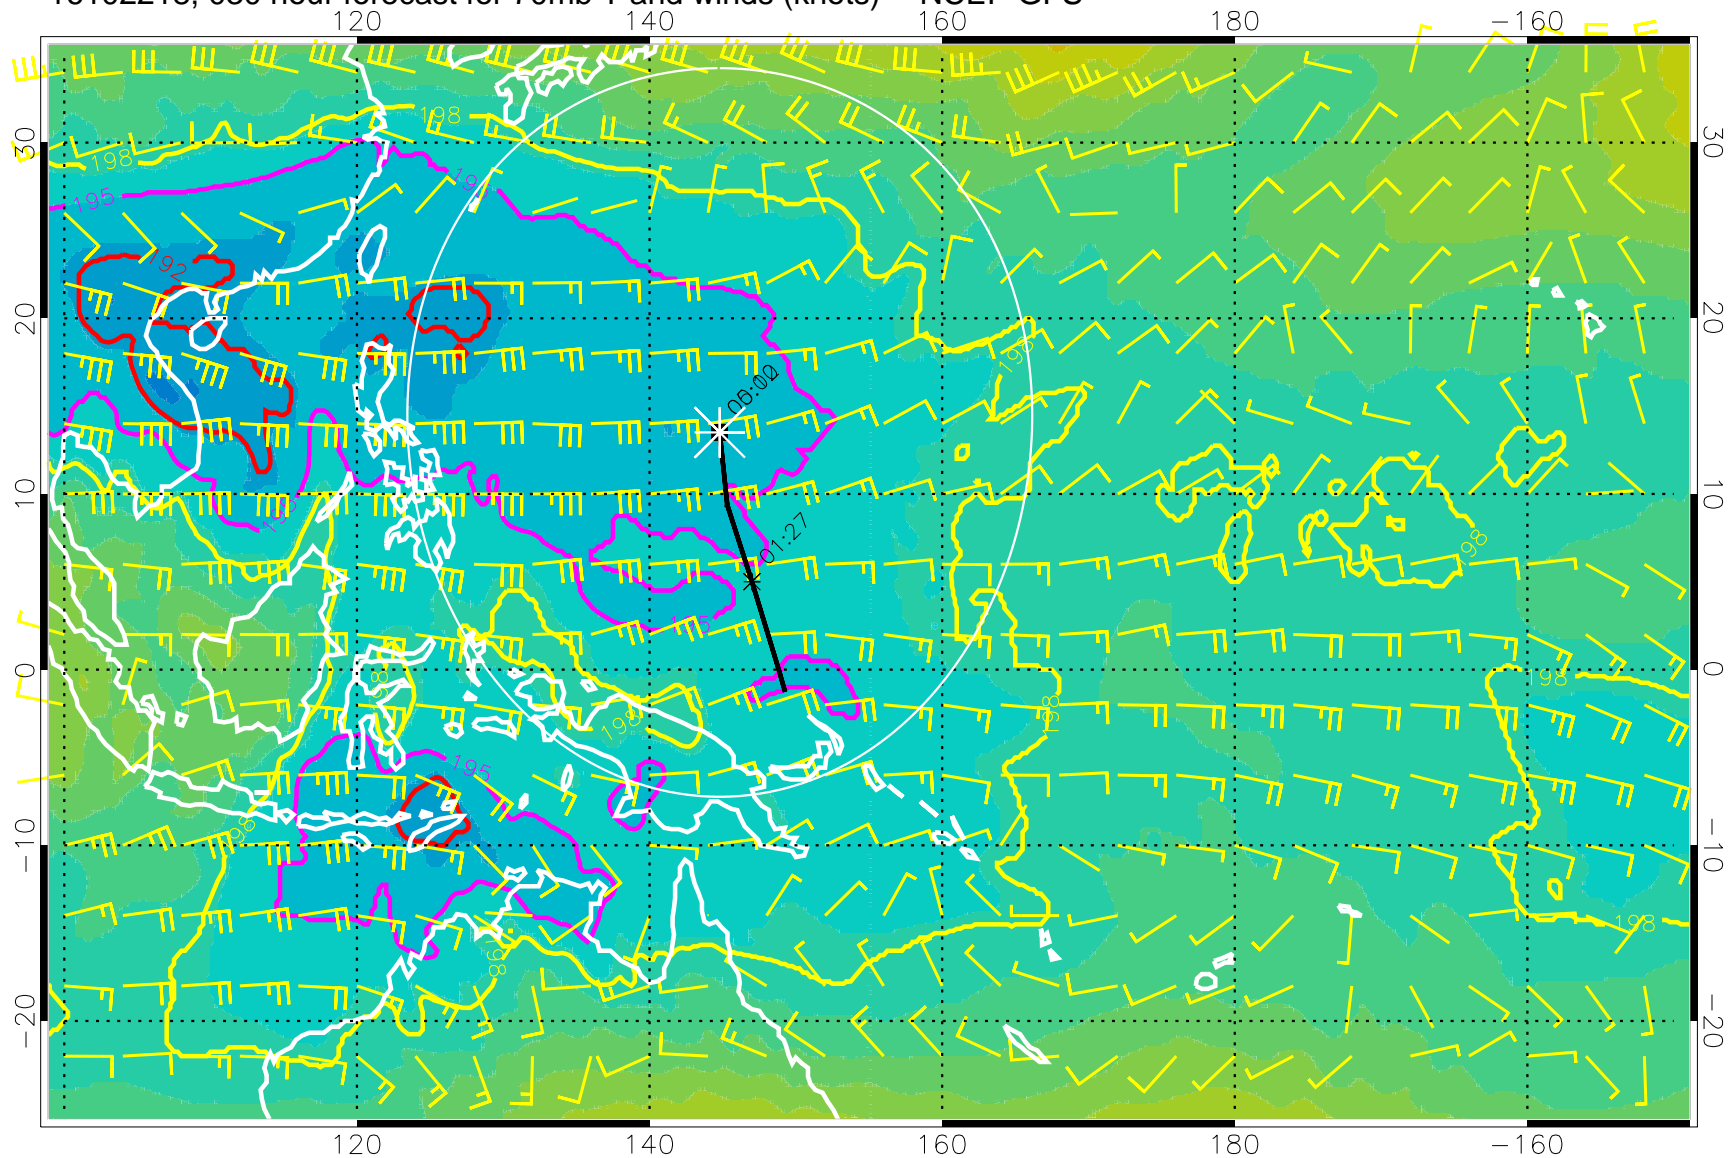

180 190 200 210 220  
T, K

190K Isotherm 192.5K Isotherm  
195K Isotherm 197.5K Isotherm

Range ring of 2304 km

16102206, 018 hour forecast for 70mb T and winds (knots) -- NCEP GFS

180 190 200 210 220

T, K

190K Isotherm 192.5K Isotherm  
195K Isotherm 197.5K Isotherm

Range ring of 2304 km

16102212, 024 hour forecast for 70mb T and winds (knots) -- NCEP GFS

180 190 200 210 220  
T, K

190K Isotherm 192.5K Isotherm  
195K Isotherm 197.5K Isotherm

Range ring of 2304 km

16102218, 030 hour forecast for 70mb T and winds (knots) -- NCEP GFS

180    190    200    210    220  
T, K

190K Isotherm    192.5K Isotherm  
195K Isotherm    197.5K Isotherm

Range ring of 2304 km

16102300, 036 hour forecast for 70mb T and winds (knots) -- NCEP GFS

180 190 200 210 220

T, K

190K Isotherm 192.5K Isotherm  
195K Isotherm 197.5K Isotherm

Range ring of 2304 km

16102306, 042 hour forecast for 70mb T and winds (knots) -- NCEP GFS

180 190 200 210 220  
T, K

190K Isotherm 192.5K Isotherm  
195K Isotherm 197.5K Isotherm