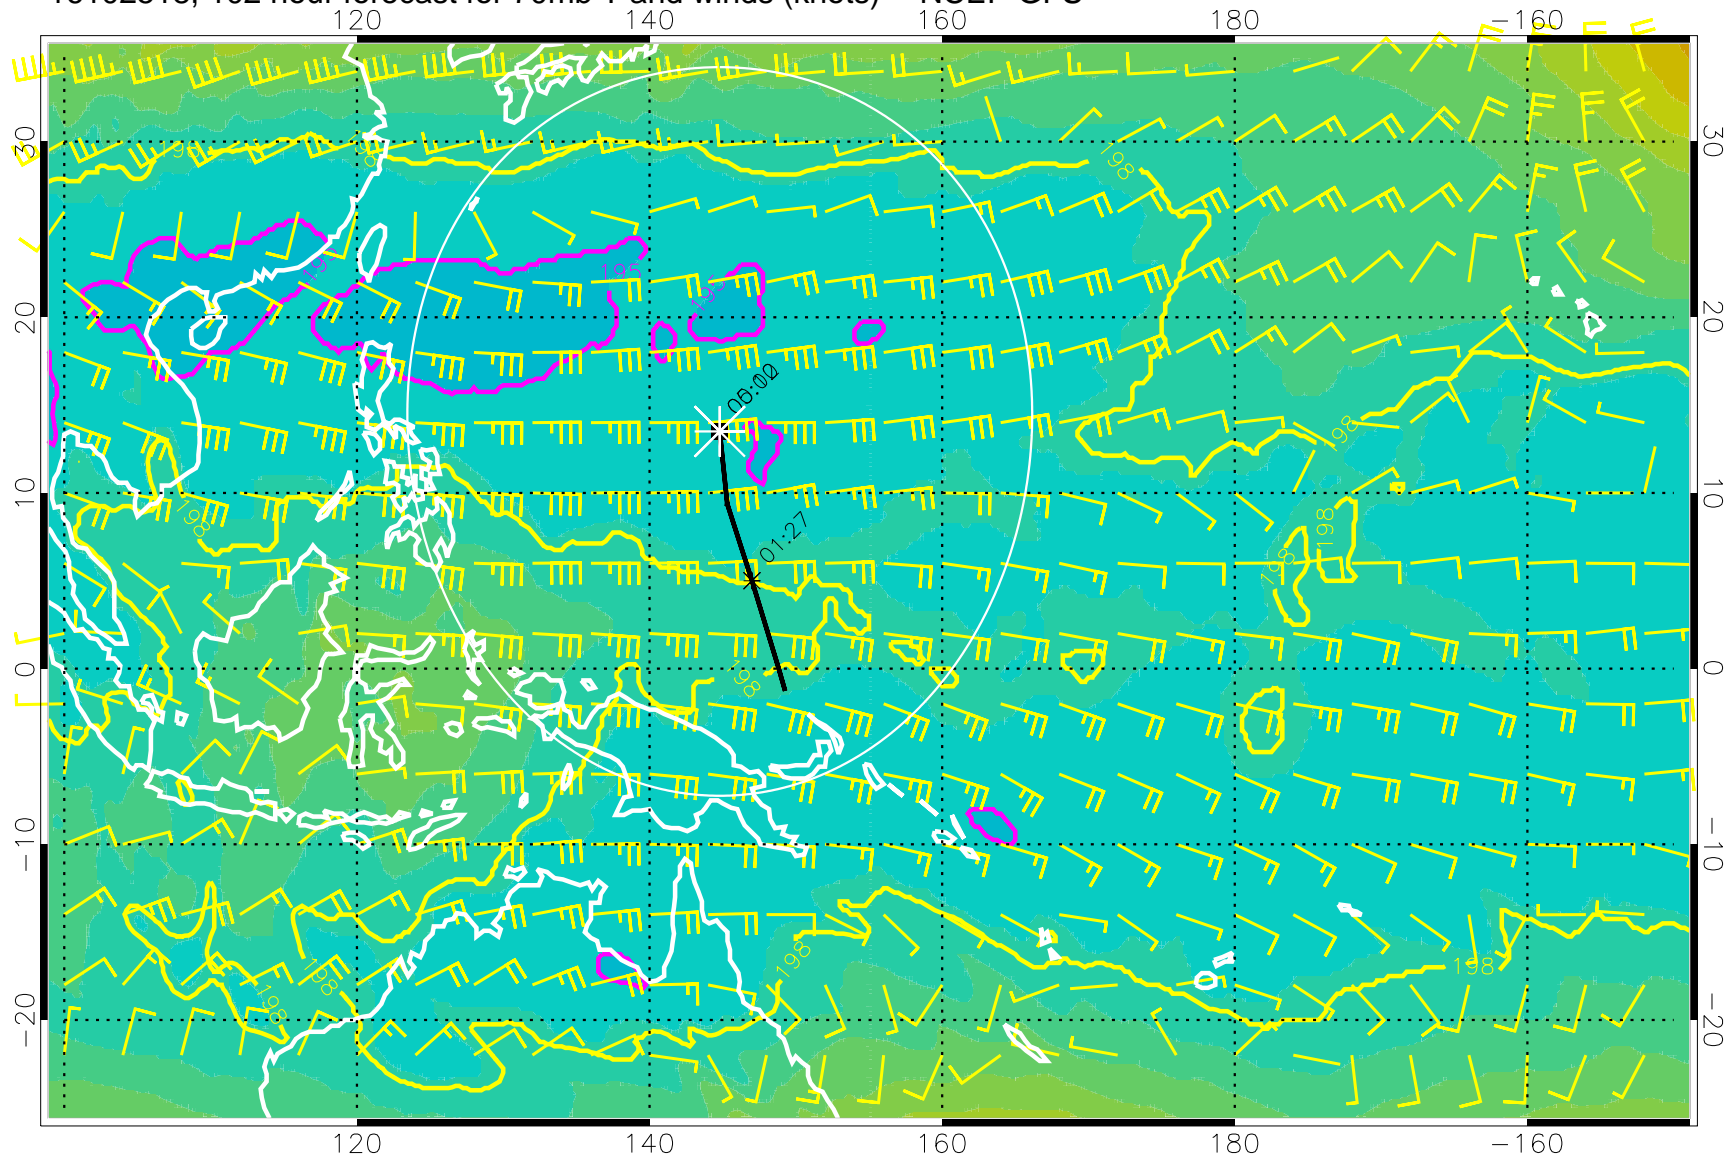

180 190 200 210 220

T, K

190K Isotherm 192.5K Isotherm  
195K Isotherm 197.5K Isotherm

Range ring of 2304 km

16102500, 084 hour forecast for 70mb T and winds (knots) -- NCEP GFS

180 190 200 210 220  
T, K

190K Isotherm 192.5K Isotherm  
195K Isotherm 197.5K Isotherm

Range ring of 2304 km

16102506, 090 hour forecast for 70mb T and winds (knots) -- NCEP GFS

180 190 200 210 220

T, K

190K Isotherm 192.5K Isotherm  
195K Isotherm 197.5K Isotherm

Range ring of 2304 km

16102512, 096 hour forecast for 70mb T and winds (knots) -- NCEP GFS

180 190 200 210 220

T, K

190K Isotherm 192.5K Isotherm  
195K Isotherm 197.5K Isotherm

Range ring of 2304 km

16102518, 102 hour forecast for 70mb T and winds (knots) -- NCEP GFS

180      190      200      210      220  
T, K

190K Isotherm    192.5K Isotherm  
195K Isotherm    197.5K Isotherm

Range ring of 2304 km

16102600, 108 hour forecast for 70mb T and winds (knots) -- NCEP GFS

180 190 200 210 220  
T, K

190K Isotherm 192.5K Isotherm  
195K Isotherm 197.5K Isotherm