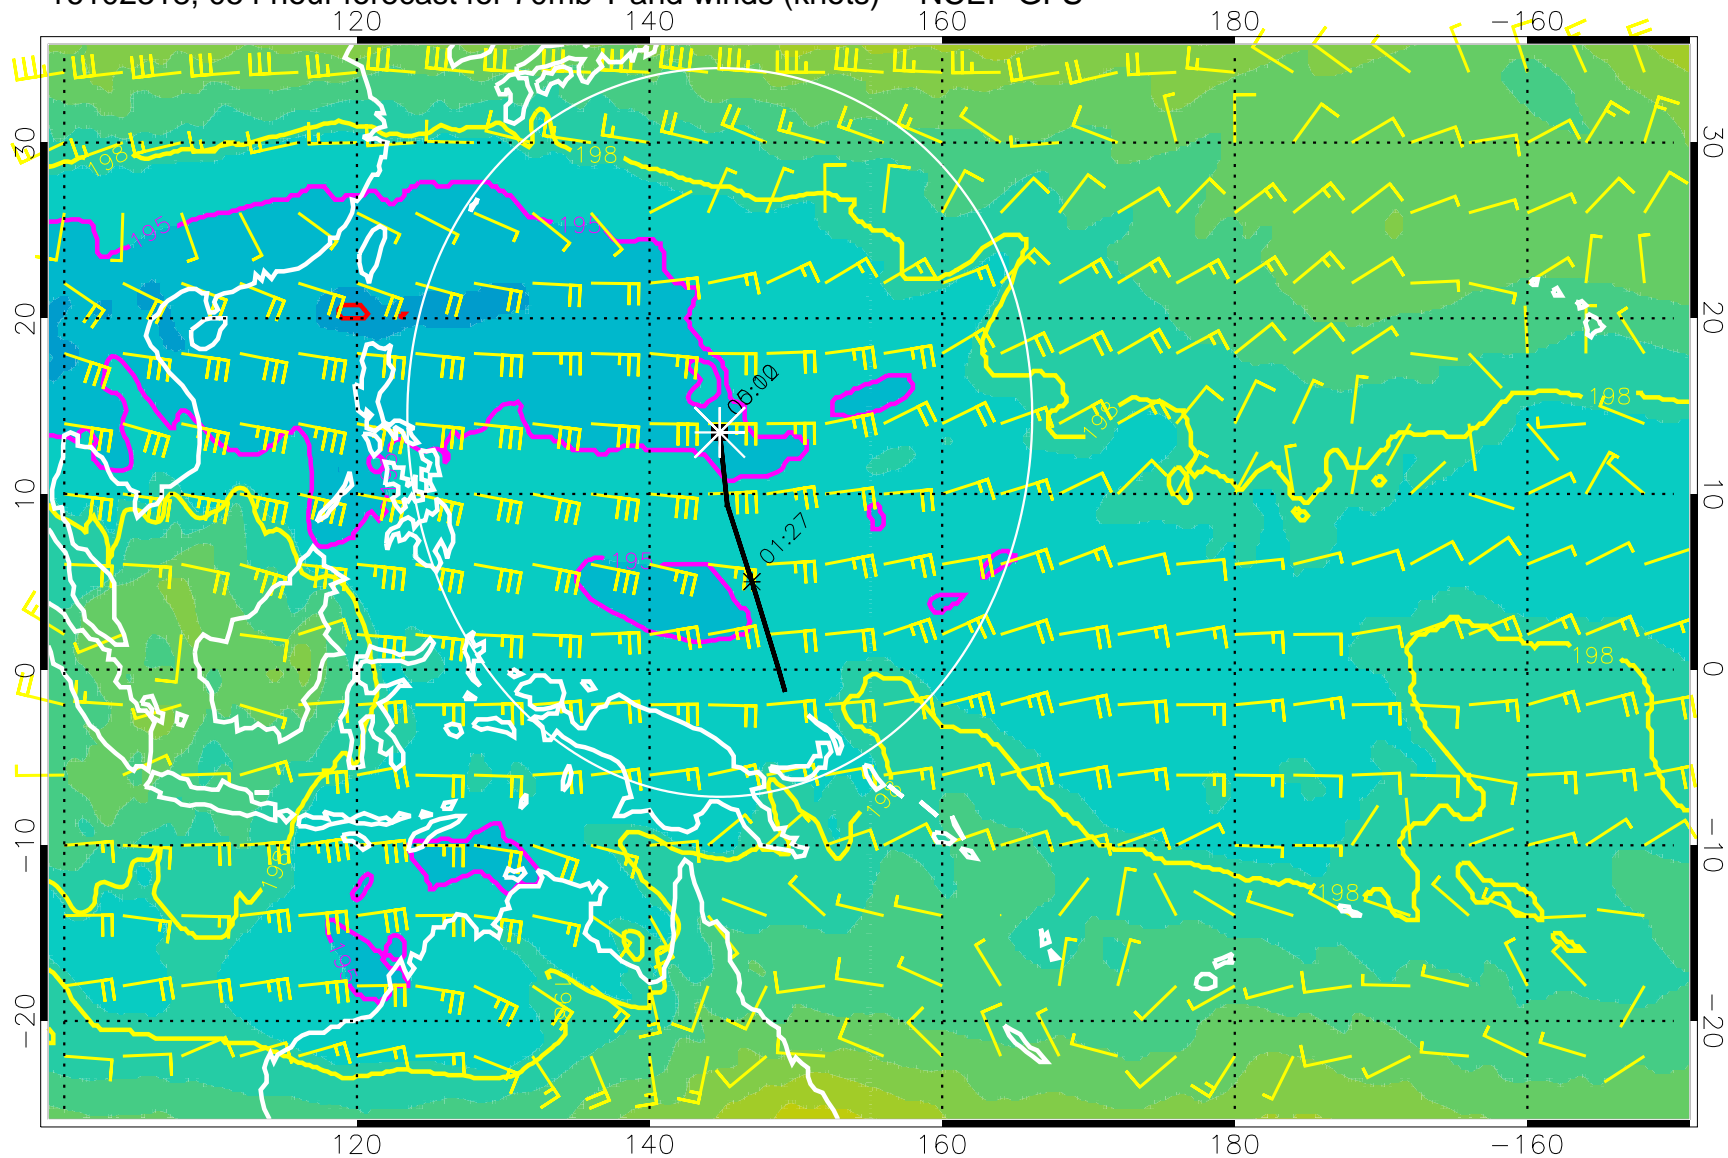

T, K

190K Isotherm 192.5K Isotherm  
195K Isotherm 197.5K Isotherm

Range ring of 2304 km

16102306, 042 hour forecast for 70mb T and winds (knots) -- NCEP GFS

180 190 200 210 220  
T, K

190K Isotherm 192.5K Isotherm  
195K Isotherm 197.5K Isotherm

Range ring of 2304 km

16102312, 048 hour forecast for 70mb T and winds (knots) -- NCEP GFS

180    190    200    210    220  
T, K

190K Isotherm    192.5K Isotherm  
195K Isotherm    197.5K Isotherm

Range ring of 2304 km

16102318, 054 hour forecast for 70mb T and winds (knots) -- NCEP GFS

180 190 200 210 220

T, K

190K Isotherm 192.5K Isotherm  
195K Isotherm 197.5K Isotherm

Range ring of 2304 km

16102400, 060 hour forecast for 70mb T and winds (knots) -- NCEP GFS

180 190 200 210 220  
T, K

190K Isotherm 192.5K Isotherm  
195K Isotherm 197.5K Isotherm

Range ring of 2304 km

16102406, 066 hour forecast for 70mb T and winds (knots) -- NCEP GFS

180 190 200 210 220

T, K

190K Isotherm 192.5K Isotherm  
195K Isotherm 197.5K Isotherm