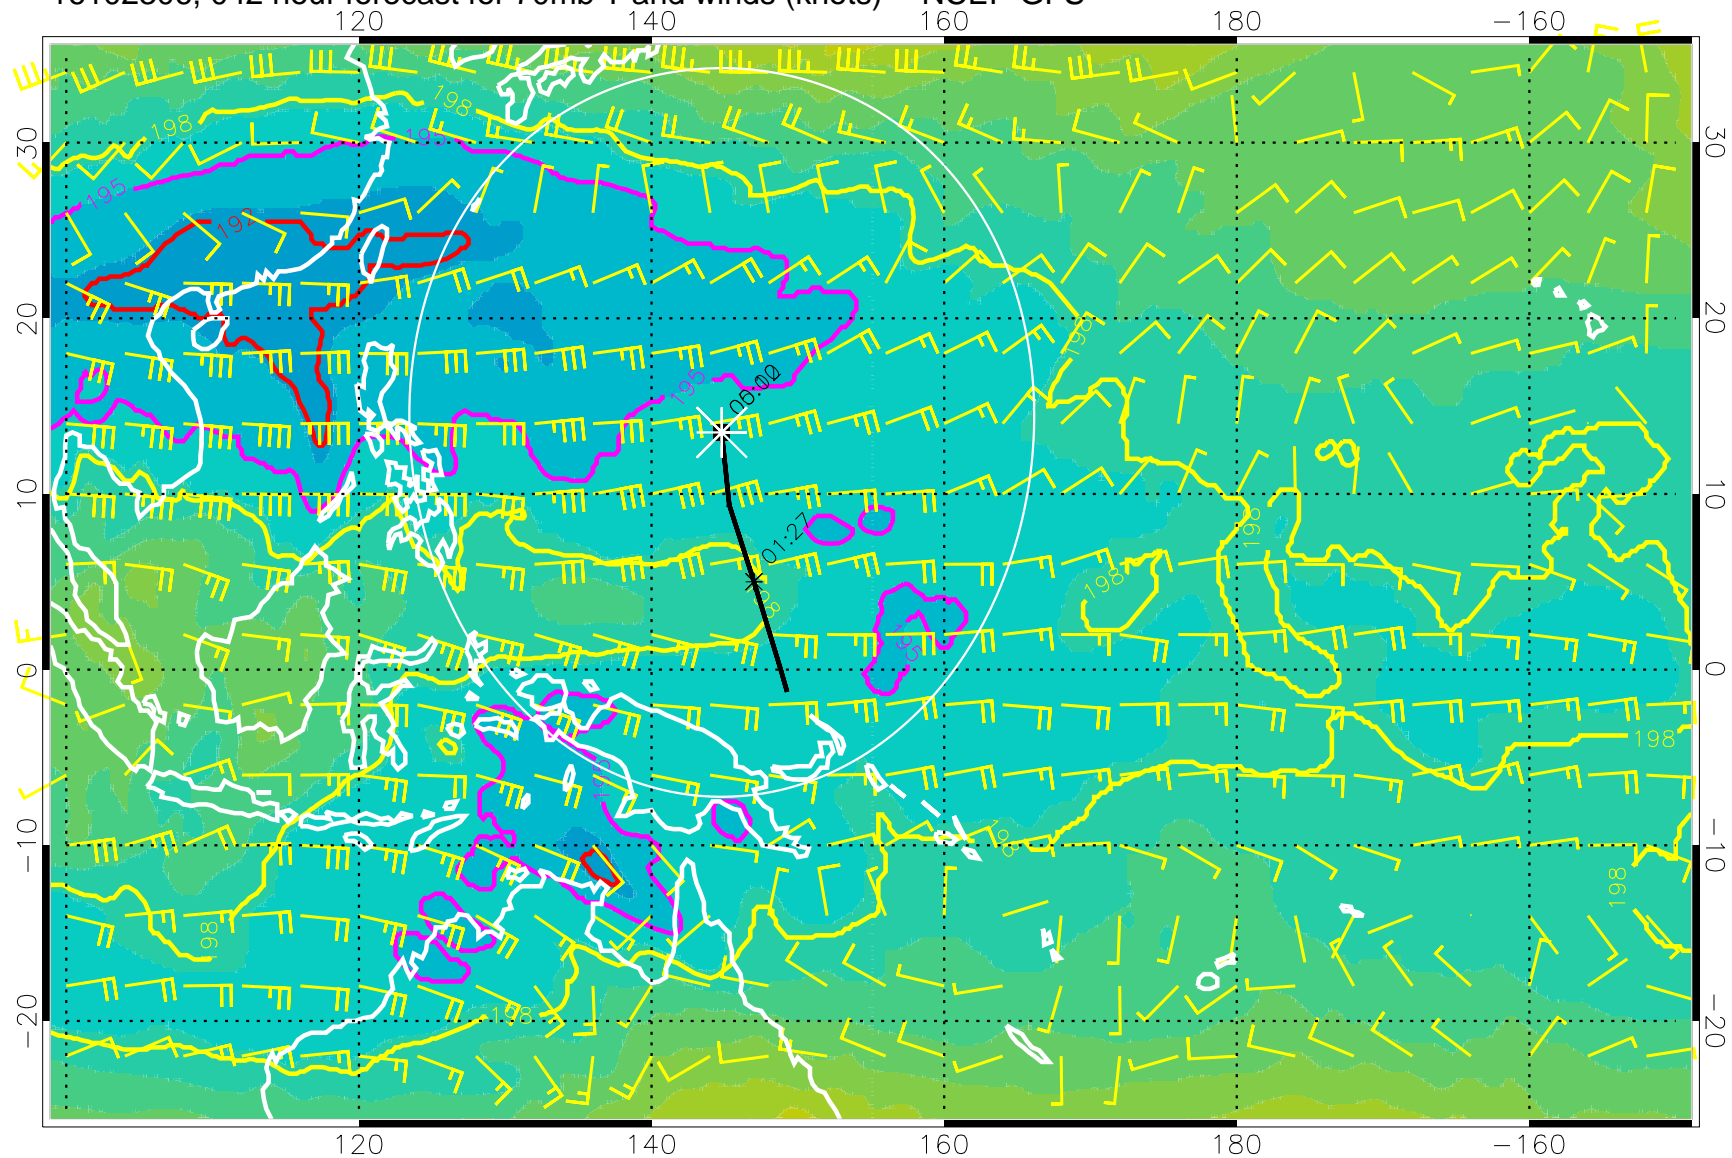

Range ring of 2304 km

16102212, 024 hour forecast for 70mb T and winds (knots) -- NCEP GFS

180 190 200 210 220  
T, K

190K Isotherm 192.5K Isotherm  
195K Isotherm 197.5K Isotherm

Range ring of 2304 km

16102218, 030 hour forecast for 70mb T and winds (knots) -- NCEP GFS

180    190    200    210    220  
T, K

190K Isotherm    192.5K Isotherm  
195K Isotherm    197.5K Isotherm

Range ring of 2304 km

16102300, 036 hour forecast for 70mb T and winds (knots) -- NCEP GFS

180 190 200 210 220

T, K

190K Isotherm 192.5K Isotherm  
195K Isotherm 197.5K Isotherm

Range ring of 2304 km

16102306, 042 hour forecast for 70mb T and winds (knots) -- NCEP GFS

180 190 200 210 220  
T, K

190K Isotherm 192.5K Isotherm  
195K Isotherm 197.5K Isotherm

Range ring of 2304 km

16102312, 048 hour forecast for 70mb T and winds (knots) -- NCEP GFS

180    190    200    210    220  
T, K

190K Isotherm    192.5K Isotherm  
195K Isotherm    197.5K Isotherm

Range ring of 2304 km