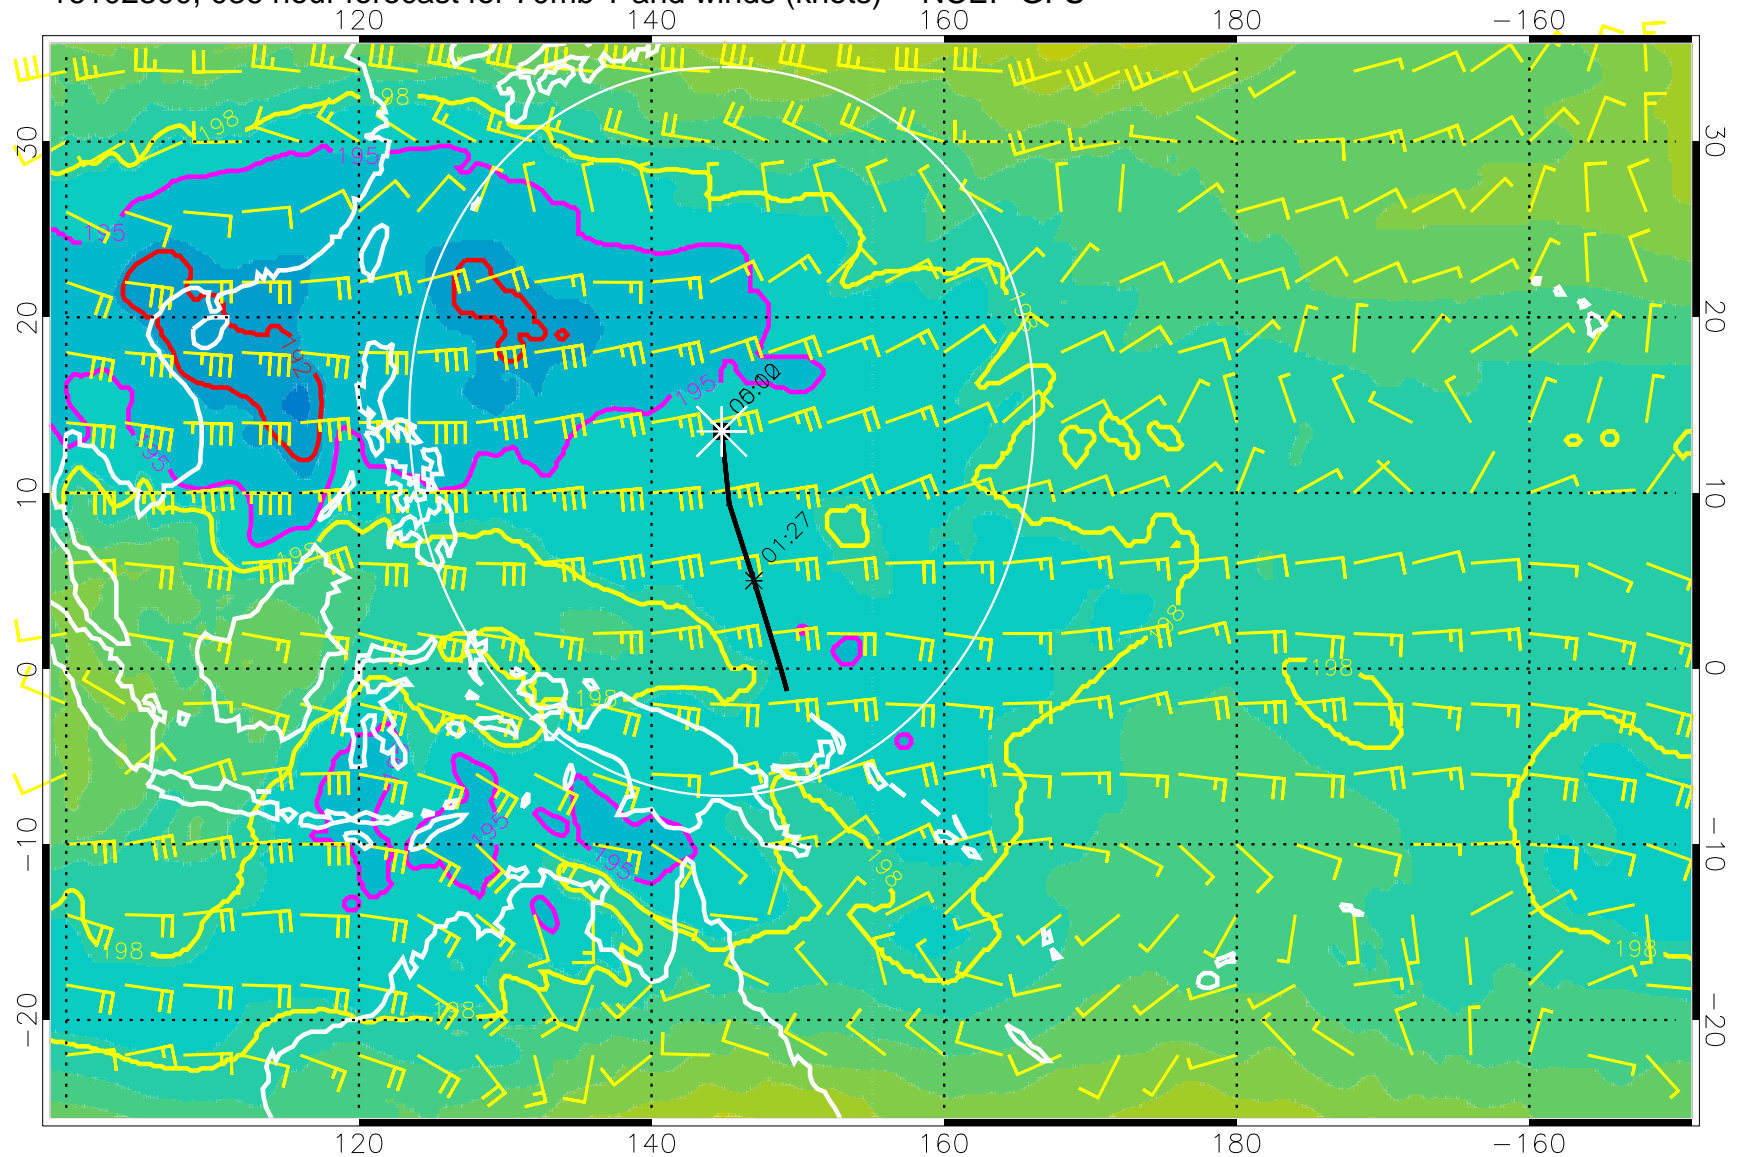

180 190 200 210 220  
T, K

190K Isotherm 192.5K Isotherm  
195K Isotherm 197.5K Isotherm

Range ring of 2304 km

16102206, 018 hour forecast for 70mb T and winds (knots) -- NCEP GFS

180 190 200 210 220

T, K

190K Isotherm 192.5K Isotherm  
195K Isotherm 197.5K Isotherm

Range ring of 2304 km

16102212, 024 hour forecast for 70mb T and winds (knots) -- NCEP GFS

180 190 200 210 220  
T, K

190K Isotherm 192.5K Isotherm  
195K Isotherm 197.5K Isotherm

Range ring of 2304 km

16102218, 030 hour forecast for 70mb T and winds (knots) -- NCEP GFS

180    190    200    210    220  
T, K

190K Isotherm    192.5K Isotherm  
195K Isotherm    197.5K Isotherm

Range ring of 2304 km

16102300, 036 hour forecast for 70mb T and winds (knots) -- NCEP GFS

180 190 200 210 220

T, K

190K Isotherm 192.5K Isotherm  
195K Isotherm 197.5K Isotherm

Range ring of 2304 km

16102306, 042 hour forecast for 70mb T and winds (knots) -- NCEP GFS

180 190 200 210 220  
T, K

190K Isotherm 192.5K Isotherm  
195K Isotherm 197.5K Isotherm