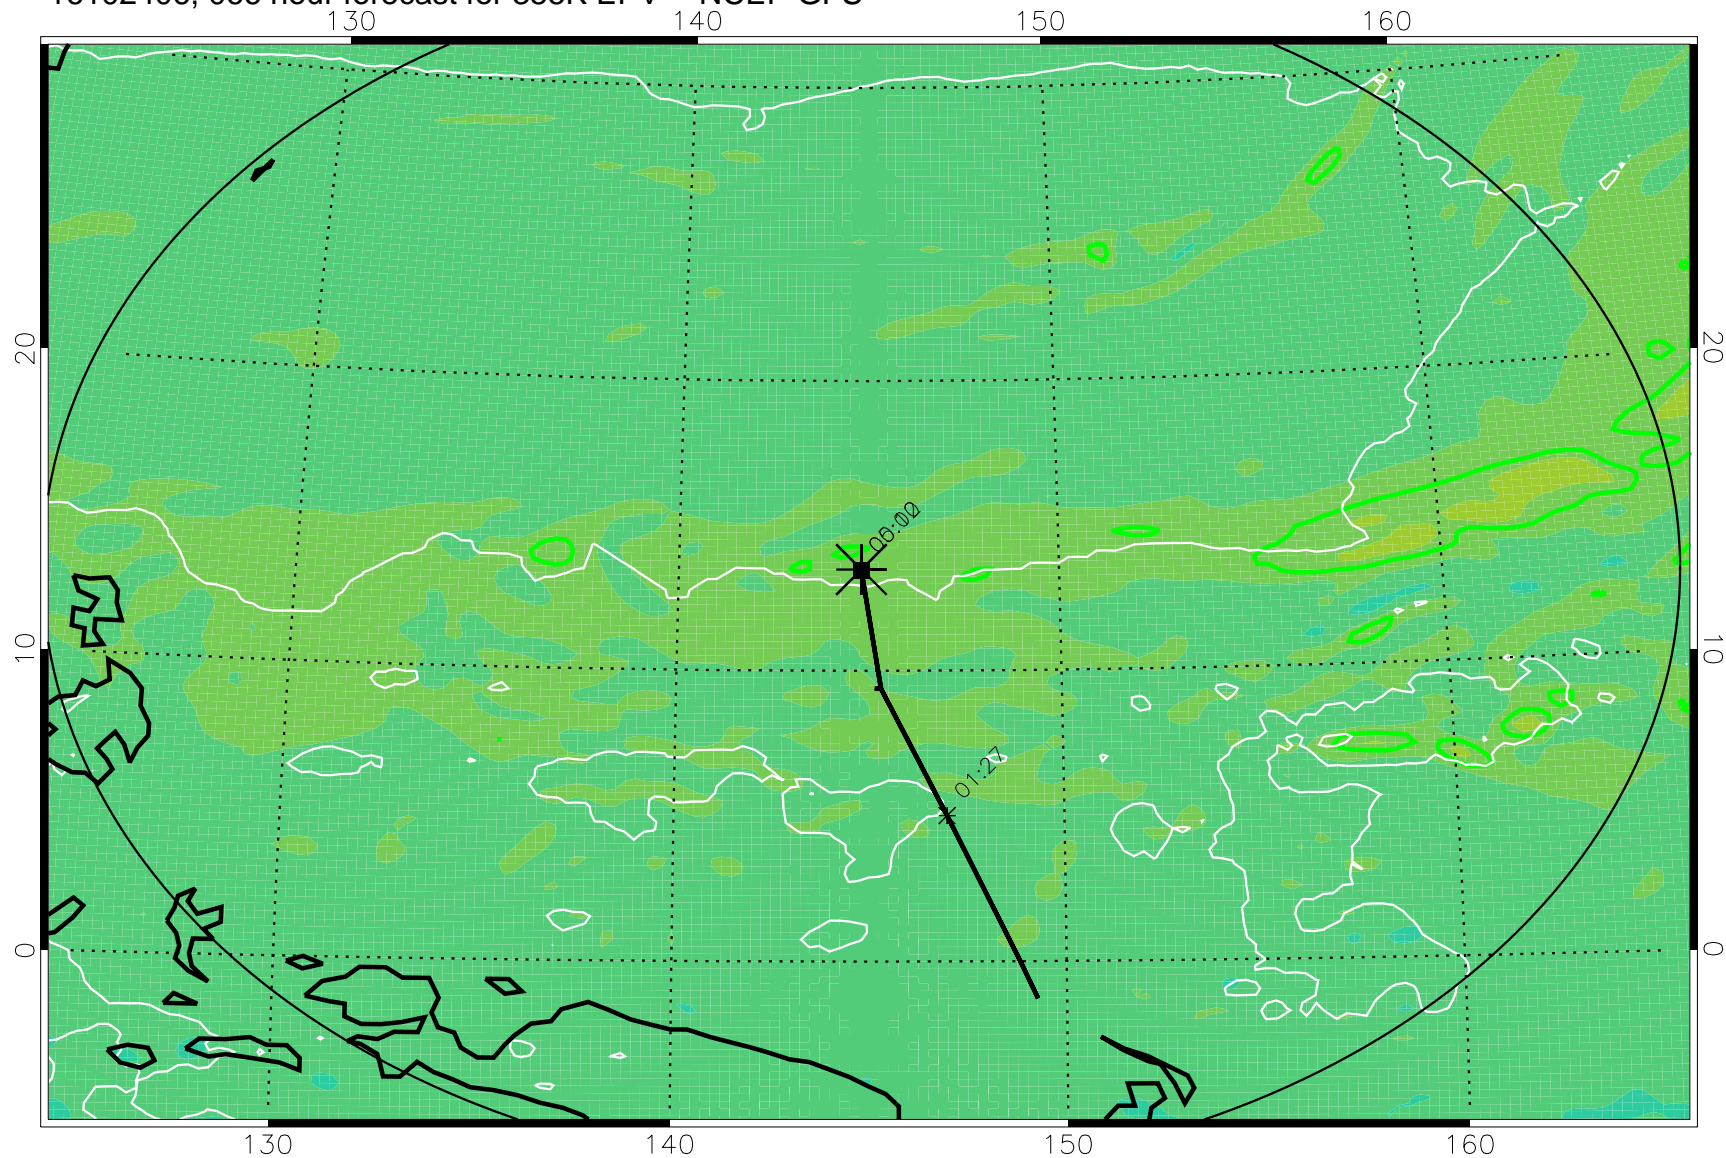

16102318, 054 hour forecast for 355K EPV -- NCEP GFS

355K Montgomery Streamfunction, white
EPV Tropopause (2 PVU) Position
Range ring of 2304 km

16102400, 060 hour forecast for 355K EPV -- NCEP GFS

355K Montgomery Streamfunction, white
EPV Tropopause (2 PVU) Position
Range ring of 2304 km

16102406, 066 hour forecast for 355K EPV -- NCEP GFS

355K Montgomery Streamfunction, white
EPV Tropopause (2 PVU) Position
Range ring of 2304 km

16102412, 072 hour forecast for 355K EPV -- NCEP GFS

355K Montgomery Streamfunction, white
EPV Tropopause (2 PVU) Position
Range ring of 2304 km

16102418, 078 hour forecast for 355K EPV -- NCEP GFS

355K Montgomery Streamfunction, white
EPV Tropopause (2 PVU) Position
Range ring of 2304 km

16102500, 084 hour forecast for 355K EPV -- NCEP GFS

355K Montgomery Streamfunction, white
EPV Tropopause (2 PVU) Position
Range ring of 2304 km

16102506, 090 hour forecast for 355K EPV -- NCEP GFS

355K Montgomery Streamfunction, white
EPV Tropopause (2 PVU) Position
Range ring of 2304 km

16102512, 096 hour forecast for 355K EPV -- NCEP GFS

355K Montgomery Streamfunction, white
EPV Tropopause (2 PVU) Position
Range ring of 2304 km