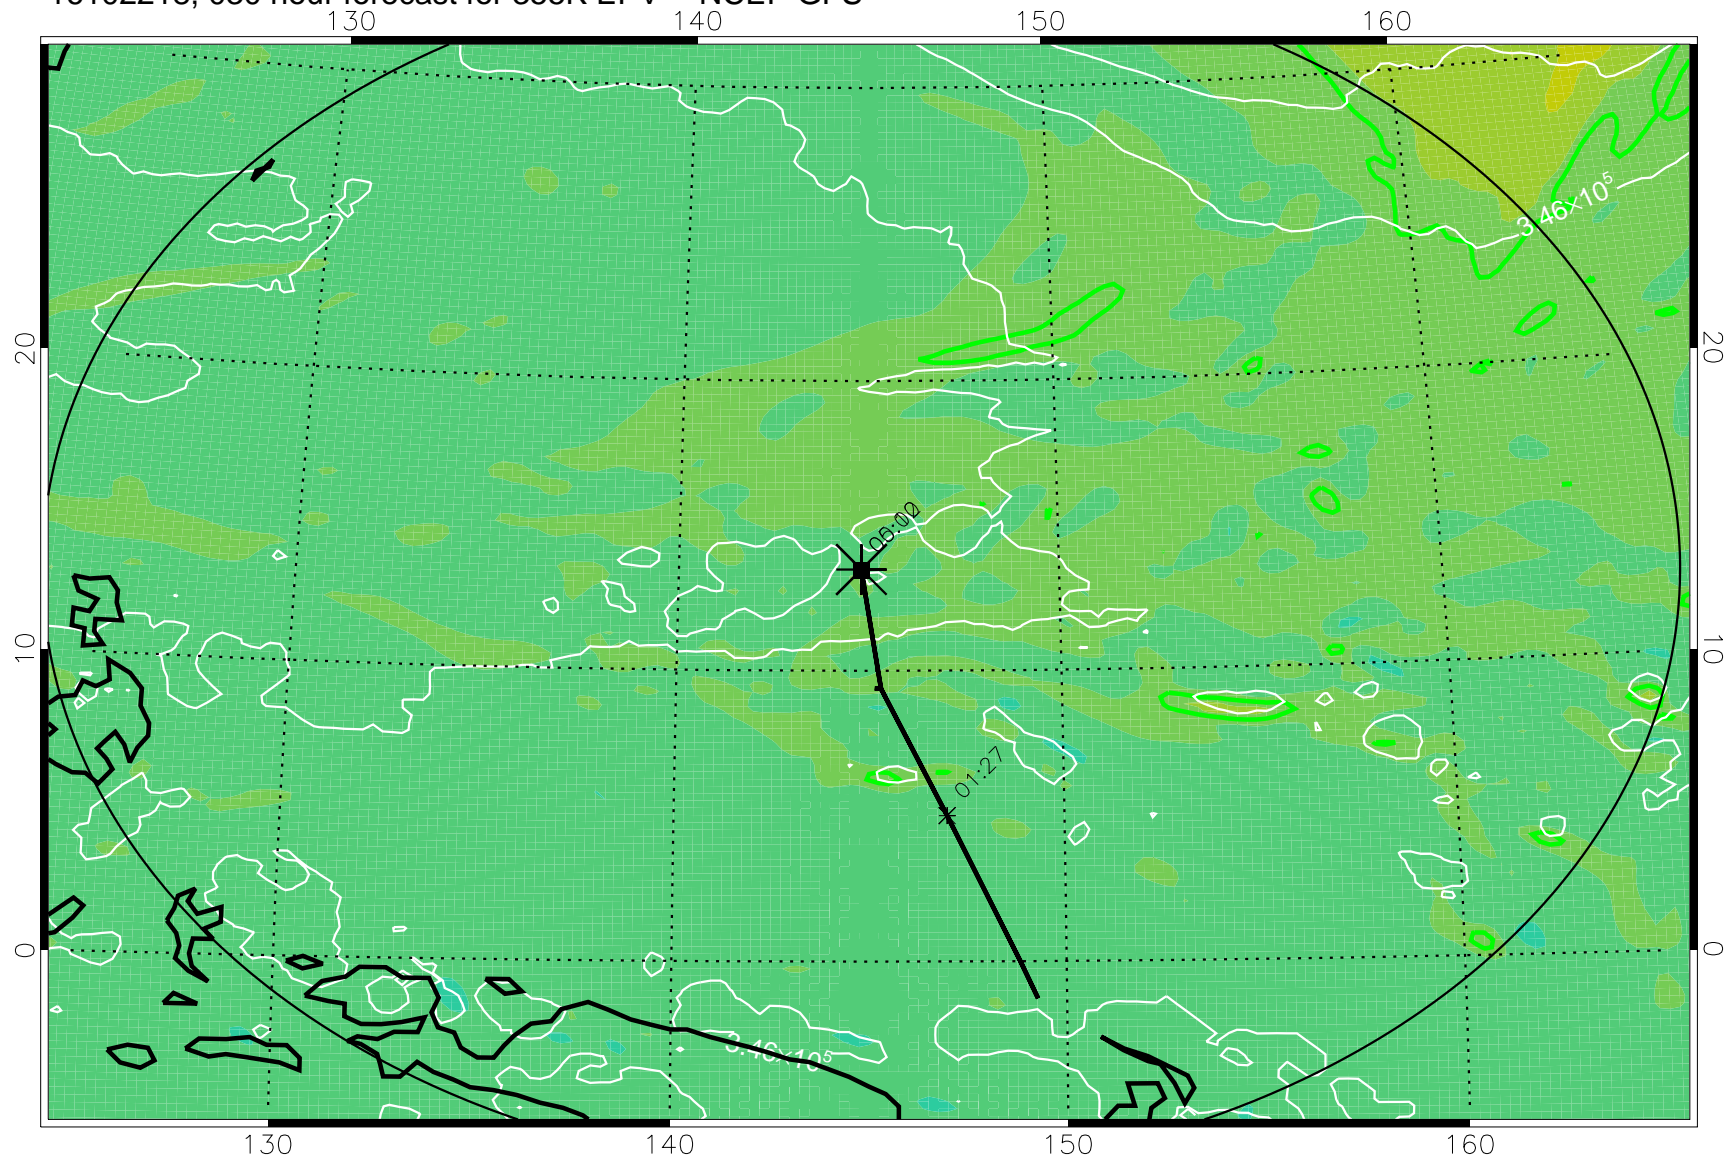

16102206, 018 hour forecast for 355K EPV -- NCEP GFS

355K Montgomery Streamfunction, white
EPV Tropopause (2 PVU) Position
Range ring of 2304 km

16102212, 024 hour forecast for 355K EPV -- NCEP GFS

355K Montgomery Streamfunction, white
EPV Tropopause (2 PVU) Position
Range ring of 2304 km

16102218, 030 hour forecast for 355K EPV -- NCEP GFS

355K Montgomery Streamfunction, white
EPV Tropopause (2 PVU) Position
Range ring of 2304 km

16102300, 036 hour forecast for 355K EPV -- NCEP GFS

355K Montgomery Streamfunction, white
EPV Tropopause (2 PVU) Position
Range ring of 2304 km

16102306, 042 hour forecast for 355K EPV -- NCEP GFS

355K Montgomery Streamfunction, white
EPV Tropopause (2 PVU) Position
Range ring of 2304 km

16102312, 048 hour forecast for 355K EPV -- NCEP GFS

355K Montgomery Streamfunction, white
EPV Tropopause (2 PVU) Position
Range ring of 2304 km

16102318, 054 hour forecast for 355K EPV -- NCEP GFS

355K Montgomery Streamfunction, white
EPV Tropopause (2 PVU) Position
Range ring of 2304 km

16102400, 060 hour forecast for 355K EPV -- NCEP GFS

355K Montgomery Streamfunction, white
EPV Tropopause (2 PVU) Position
Range ring of 2304 km