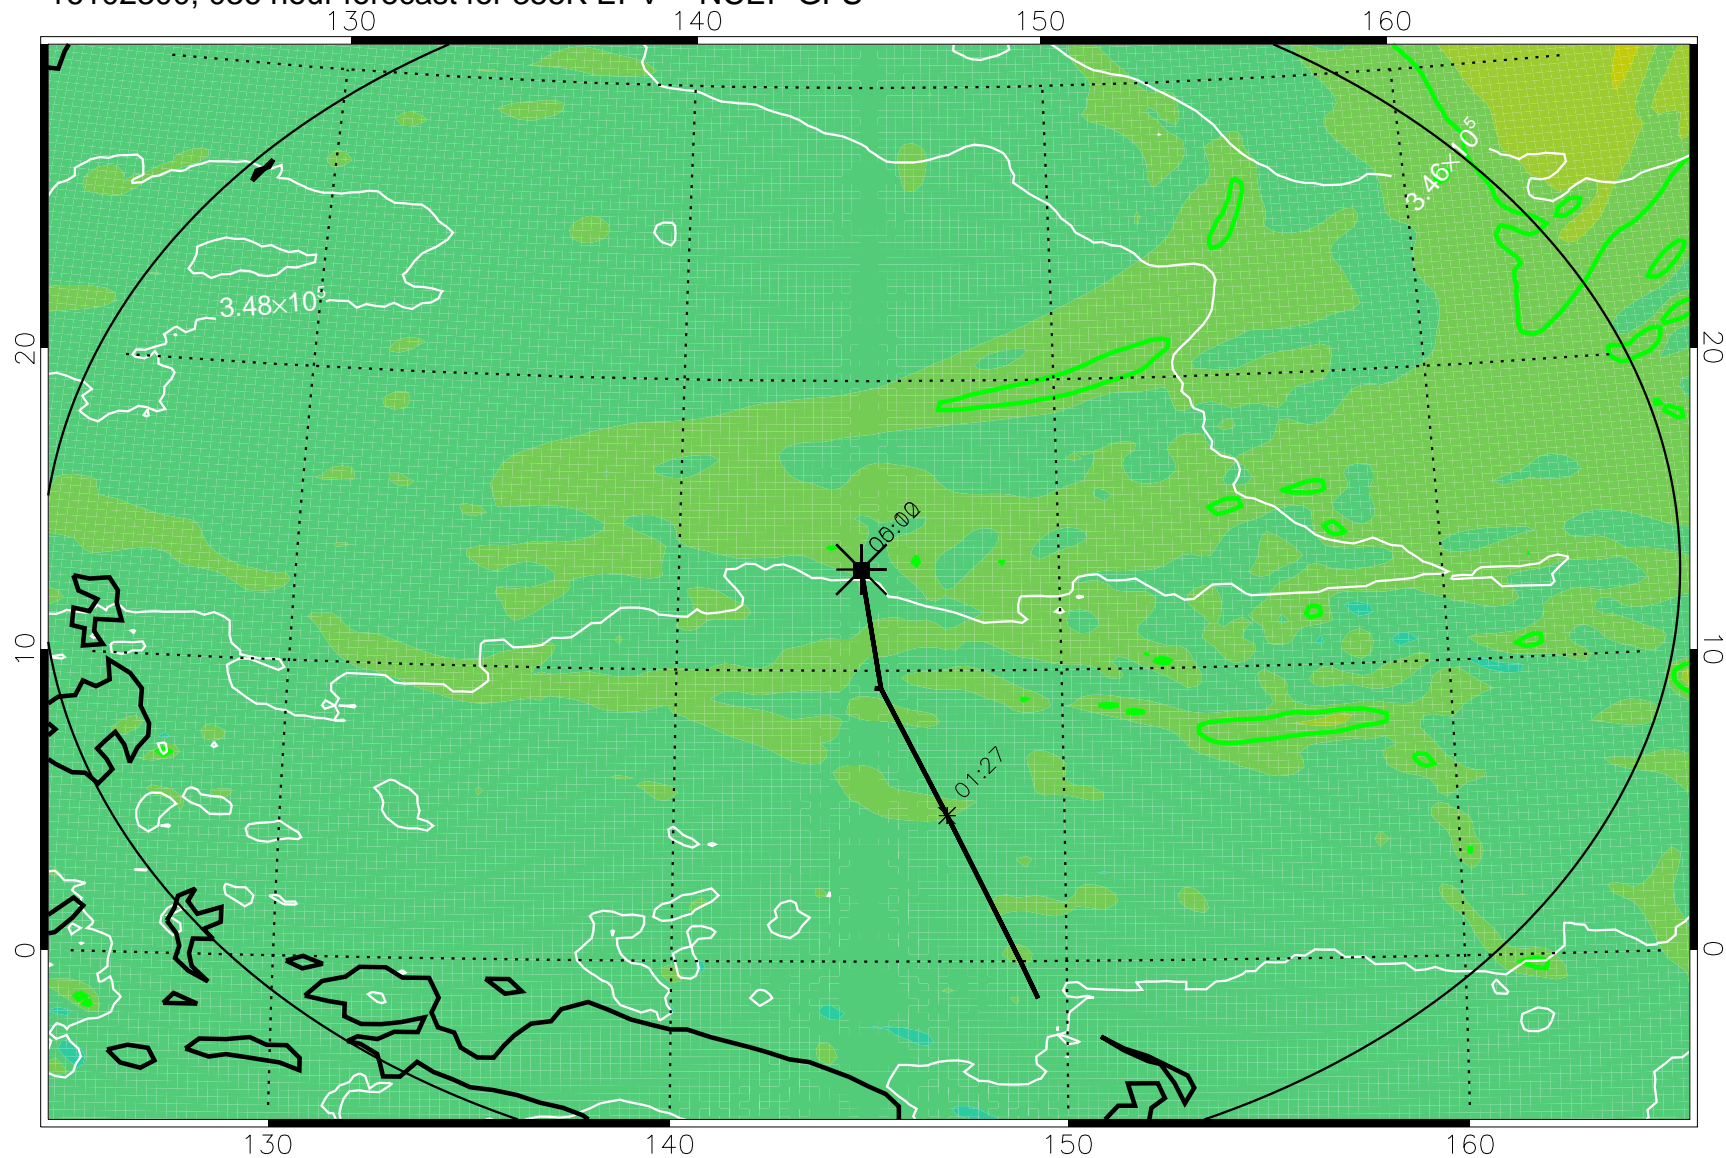

16102206, 018 hour forecast for 355K EPV -- NCEP GFS

355K Montgomery Streamfunction, white
EPV Tropopause (2 PVU) Position
Range ring of 2304 km

16102212, 024 hour forecast for 355K EPV -- NCEP GFS

355K Montgomery Streamfunction, white
EPV Tropopause (2 PVU) Position
Range ring of 2304 km

16102218, 030 hour forecast for 355K EPV -- NCEP GFS

355K Montgomery Streamfunction, white
EPV Tropopause (2 PVU) Position
Range ring of 2304 km

16102300, 036 hour forecast for 355K EPV -- NCEP GFS

355K Montgomery Streamfunction, white
EPV Tropopause (2 PVU) Position
Range ring of 2304 km

16102306, 042 hour forecast for 355K EPV -- NCEP GFS

355K Montgomery Streamfunction, white
EPV Tropopause (2 PVU) Position
Range ring of 2304 km

16102312, 048 hour forecast for 355K EPV -- NCEP GFS

355K Montgomery Streamfunction, white
EPV Tropopause (2 PVU) Position
Range ring of 2304 km

16102318, 054 hour forecast for 355K EPV -- NCEP GFS

355K Montgomery Streamfunction, white
EPV Tropopause (2 PVU) Position
Range ring of 2304 km

16102400, 060 hour forecast for 355K EPV -- NCEP GFS

355K Montgomery Streamfunction, white
EPV Tropopause (2 PVU) Position
Range ring of 2304 km