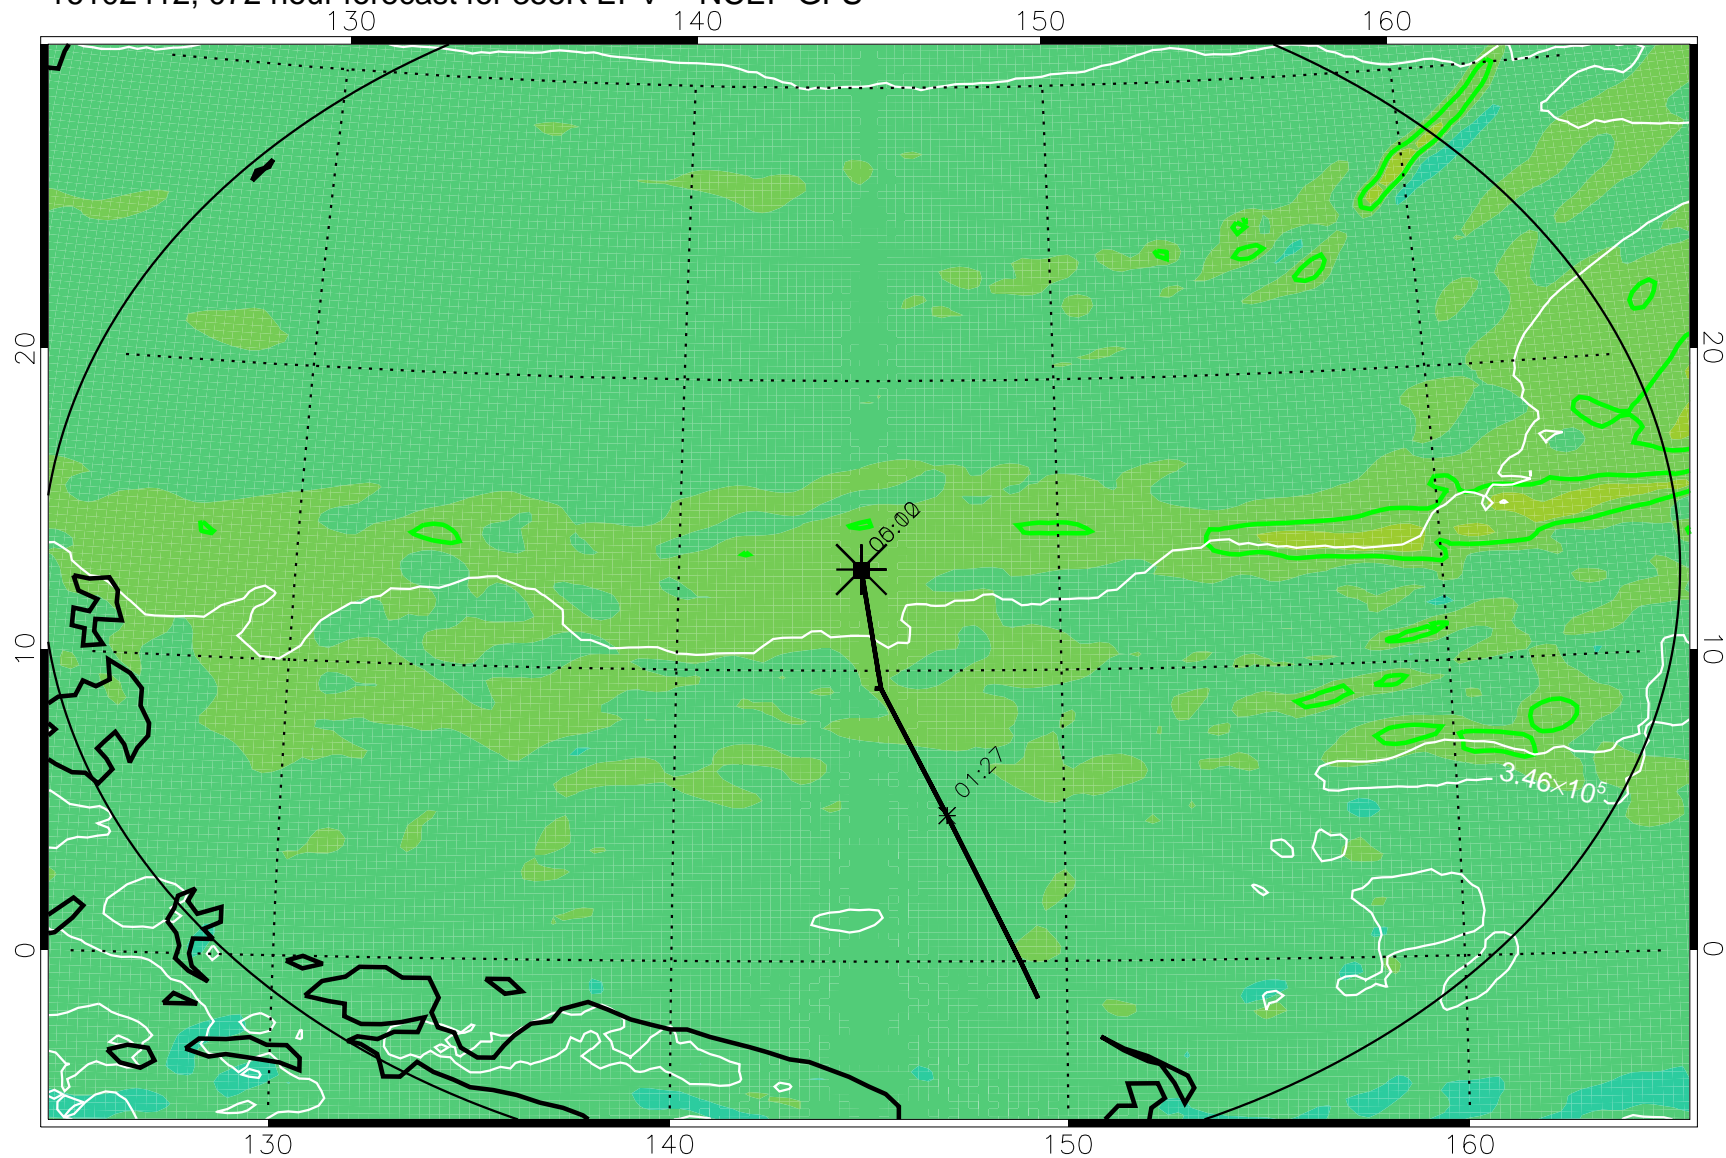

16102318, 054 hour forecast for 355K EPV -- NCEP GFS

355K Montgomery Streamfunction, white
EPV Tropopause (2 PVU) Position
Range ring of 2304 km

16102400, 060 hour forecast for 355K EPV -- NCEP GFS

355K Montgomery Streamfunction, white
EPV Tropopause (2 PVU) Position
Range ring of 2304 km

16102406, 066 hour forecast for 355K EPV -- NCEP GFS

355K Montgomery Streamfunction, white
EPV Tropopause (2 PVU) Position
Range ring of 2304 km

16102412, 072 hour forecast for 355K EPV -- NCEP GFS

355K Montgomery Streamfunction, white
EPV Tropopause (2 PVU) Position
Range ring of 2304 km

16102418, 078 hour forecast for 355K EPV -- NCEP GFS

355K Montgomery Streamfunction, white
EPV Tropopause (2 PVU) Position
Range ring of 2304 km

16102500, 084 hour forecast for 355K EPV -- NCEP GFS

355K Montgomery Streamfunction, white
EPV Tropopause (2 PVU) Position
Range ring of 2304 km

16102506, 090 hour forecast for 355K EPV -- NCEP GFS

355K Montgomery Streamfunction, white
EPV Tropopause (2 PVU) Position
Range ring of 2304 km

16102512, 096 hour forecast for 355K EPV -- NCEP GFS

355K Montgomery Streamfunction, white
EPV Tropopause (2 PVU) Position
Range ring of 2304 km