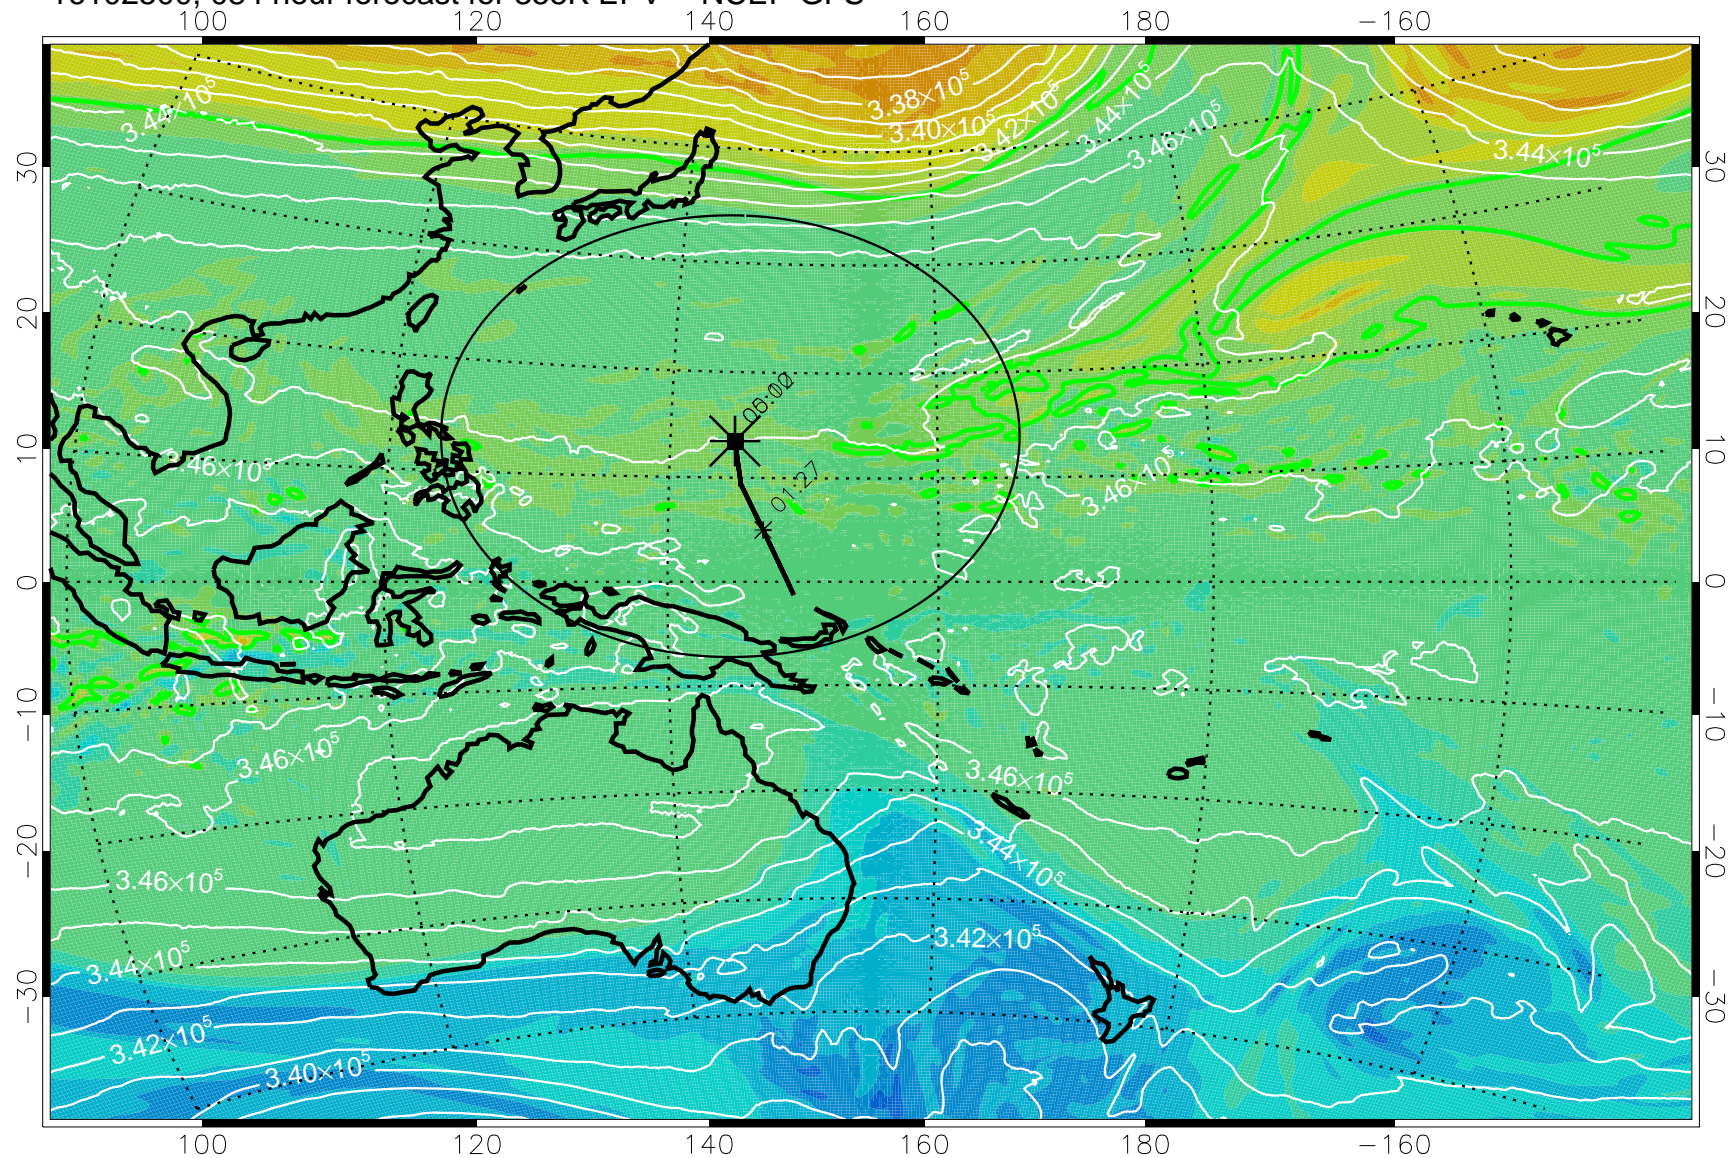

16102318, 054 hour forecast for 355K EPV -- NCEP GFS

355K Montgomery Streamfunction, white  
EPV Tropopause (2 PVU) Position  
Range ring of 2304 km

16102400, 060 hour forecast for 355K EPV -- NCEP GFS

355K Montgomery Streamfunction, white  
EPV Tropopause (2 PVU) Position  
Range ring of 2304 km

16102406, 066 hour forecast for 355K EPV -- NCEP GFS

355K Montgomery Streamfunction, white  
EPV Tropopause (2 PVU) Position  
Range ring of 2304 km

16102412, 072 hour forecast for 355K EPV -- NCEP GFS

355K Montgomery Streamfunction, white  
EPV Tropopause (2 PVU) Position  
Range ring of 2304 km

16102418, 078 hour forecast for 355K EPV -- NCEP GFS

355K Montgomery Streamfunction, white  
EPV Tropopause (2 PVU) Position  
Range ring of 2304 km

16102500, 084 hour forecast for 355K EPV -- NCEP GFS

355K Montgomery Streamfunction, white  
EPV Tropopause (2 PVU) Position  
Range ring of 2304 km

16102506, 090 hour forecast for 355K EPV -- NCEP GFS

355K Montgomery Streamfunction, white  
EPV Tropopause (2 PVU) Position  
Range ring of 2304 km

16102512, 096 hour forecast for 355K EPV -- NCEP GFS

355K Montgomery Streamfunction, white  
EPV Tropopause (2 PVU) Position  
Range ring of 2304 km