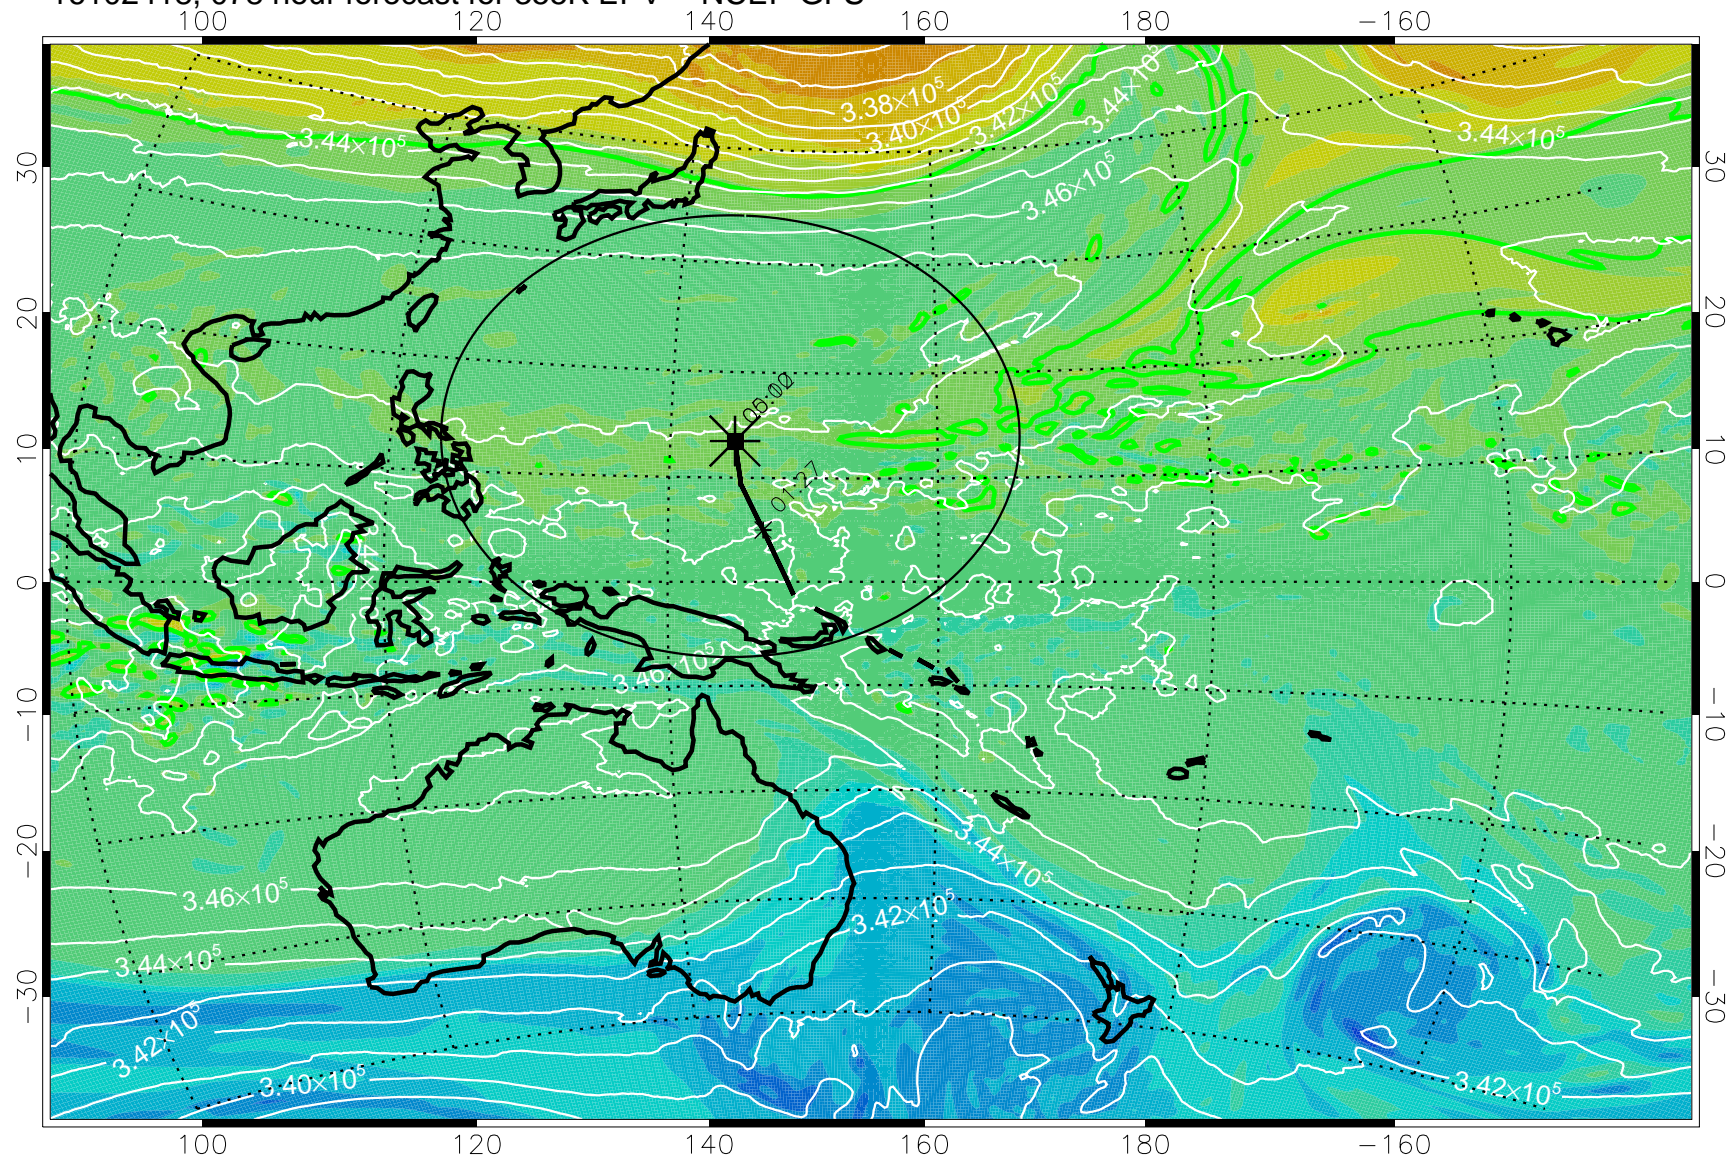

16102318, 054 hour forecast for 355K EPV -- NCEP GFS

355K Montgomery Streamfunction, white  
EPV Tropopause (2 PVU) Position  
Range ring of 2304 km

16102400, 060 hour forecast for 355K EPV -- NCEP GFS

355K Montgomery Streamfunction, white  
EPV Tropopause (2 PVU) Position  
Range ring of 2304 km

16102406, 066 hour forecast for 355K EPV -- NCEP GFS

355K Montgomery Streamfunction, white  
EPV Tropopause (2 PVU) Position  
Range ring of 2304 km

16102412, 072 hour forecast for 355K EPV -- NCEP GFS

355K Montgomery Streamfunction, white  
EPV Tropopause (2 PVU) Position  
Range ring of 2304 km

16102418, 078 hour forecast for 355K EPV -- NCEP GFS

355K Montgomery Streamfunction, white  
EPV Tropopause (2 PVU) Position  
Range ring of 2304 km

16102500, 084 hour forecast for 355K EPV -- NCEP GFS

355K Montgomery Streamfunction, white  
EPV Tropopause (2 PVU) Position  
Range ring of 2304 km

16102506, 090 hour forecast for 355K EPV -- NCEP GFS

355K Montgomery Streamfunction, white  
EPV Tropopause (2 PVU) Position  
Range ring of 2304 km

16102512, 096 hour forecast for 355K EPV -- NCEP GFS

355K Montgomery Streamfunction, white  
EPV Tropopause (2 PVU) Position  
Range ring of 2304 km