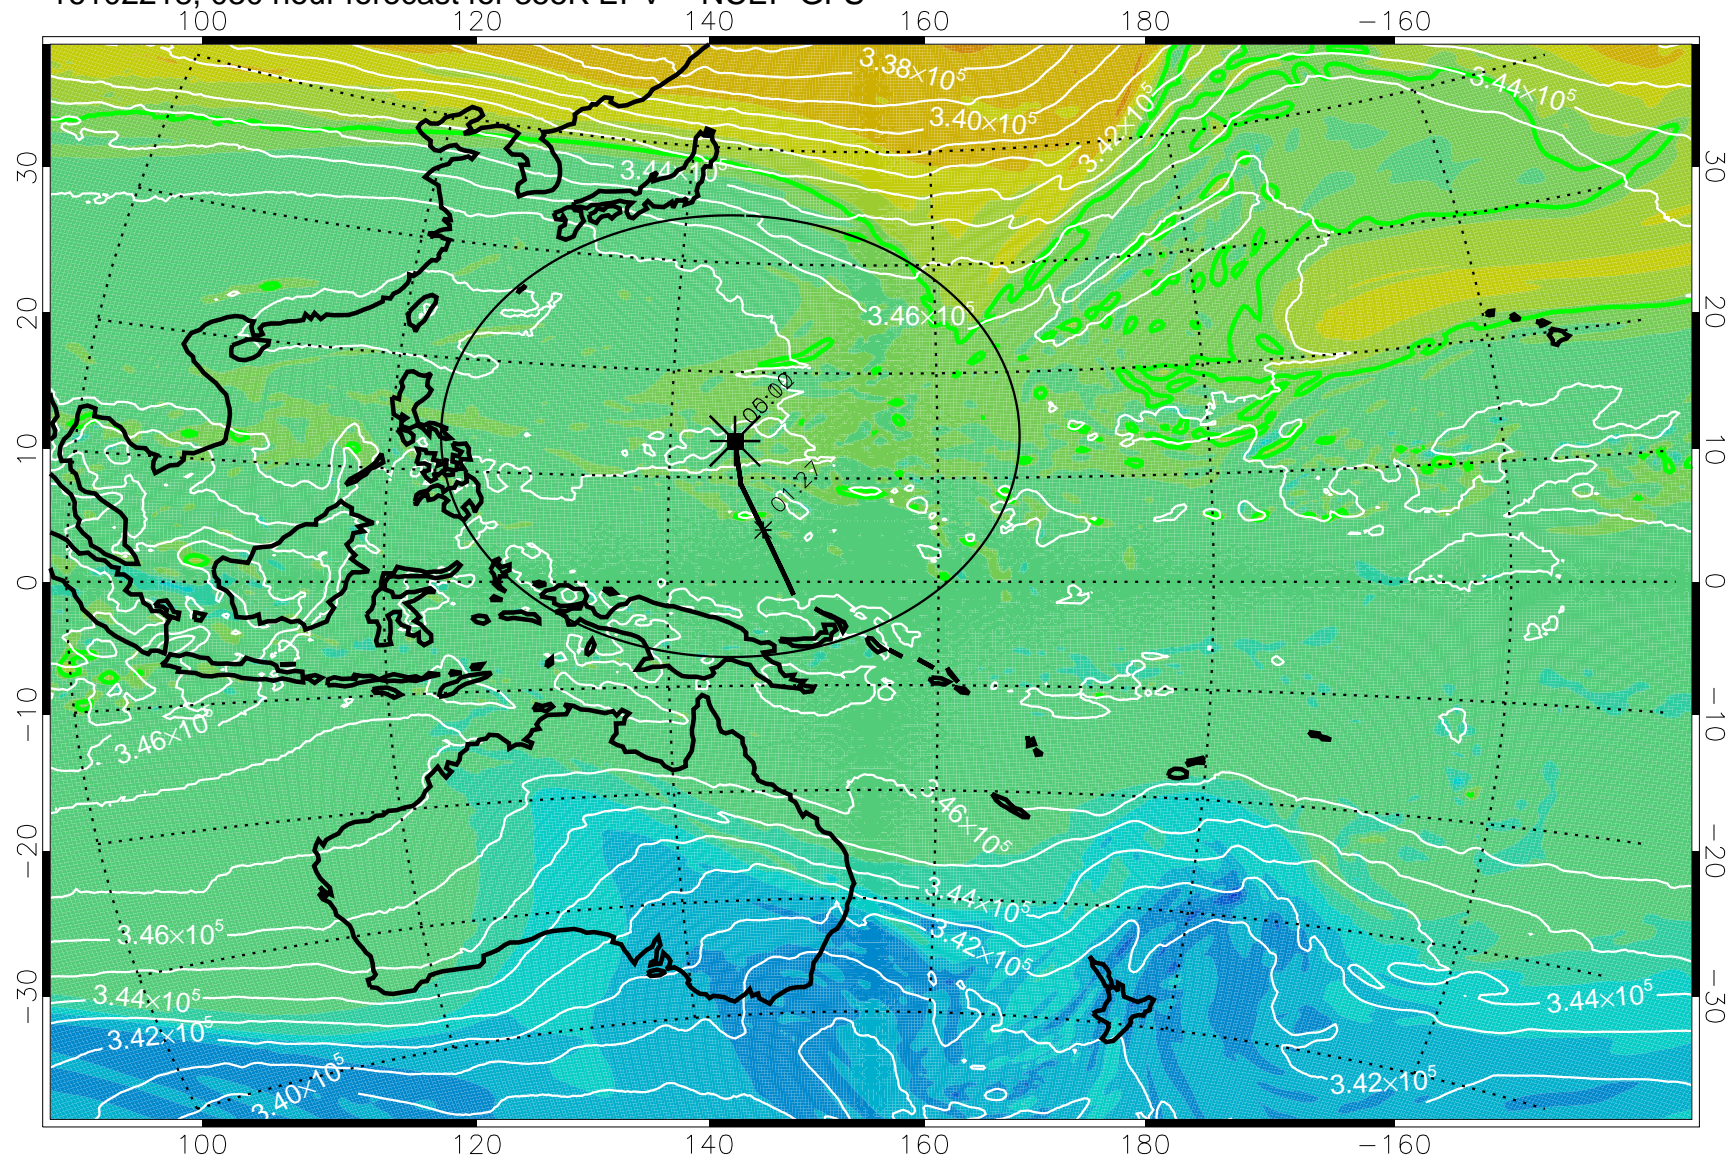

16102206, 018 hour forecast for 355K EPV -- NCEP GFS

355K Montgomery Streamfunction, white  
EPV Tropopause (2 PVU) Position  
Range ring of 2304 km

16102212, 024 hour forecast for 355K EPV -- NCEP GFS

355K Montgomery Streamfunction, white  
EPV Tropopause (2 PVU) Position  
Range ring of 2304 km

16102218, 030 hour forecast for 355K EPV -- NCEP GFS

355K Montgomery Streamfunction, white  
EPV Tropopause (2 PVU) Position  
Range ring of 2304 km

16102300, 036 hour forecast for 355K EPV -- NCEP GFS

355K Montgomery Streamfunction, white  
EPV Tropopause (2 PVU) Position  
Range ring of 2304 km

16102306, 042 hour forecast for 355K EPV -- NCEP GFS

355K Montgomery Streamfunction, white  
EPV Tropopause (2 PVU) Position  
Range ring of 2304 km

16102312, 048 hour forecast for 355K EPV -- NCEP GFS

355K Montgomery Streamfunction, white  
EPV Tropopause (2 PVU) Position  
Range ring of 2304 km

16102318, 054 hour forecast for 355K EPV -- NCEP GFS

355K Montgomery Streamfunction, white  
EPV Tropopause (2 PVU) Position  
Range ring of 2304 km

16102400, 060 hour forecast for 355K EPV -- NCEP GFS

355K Montgomery Streamfunction, white  
EPV Tropopause (2 PVU) Position  
Range ring of 2304 km