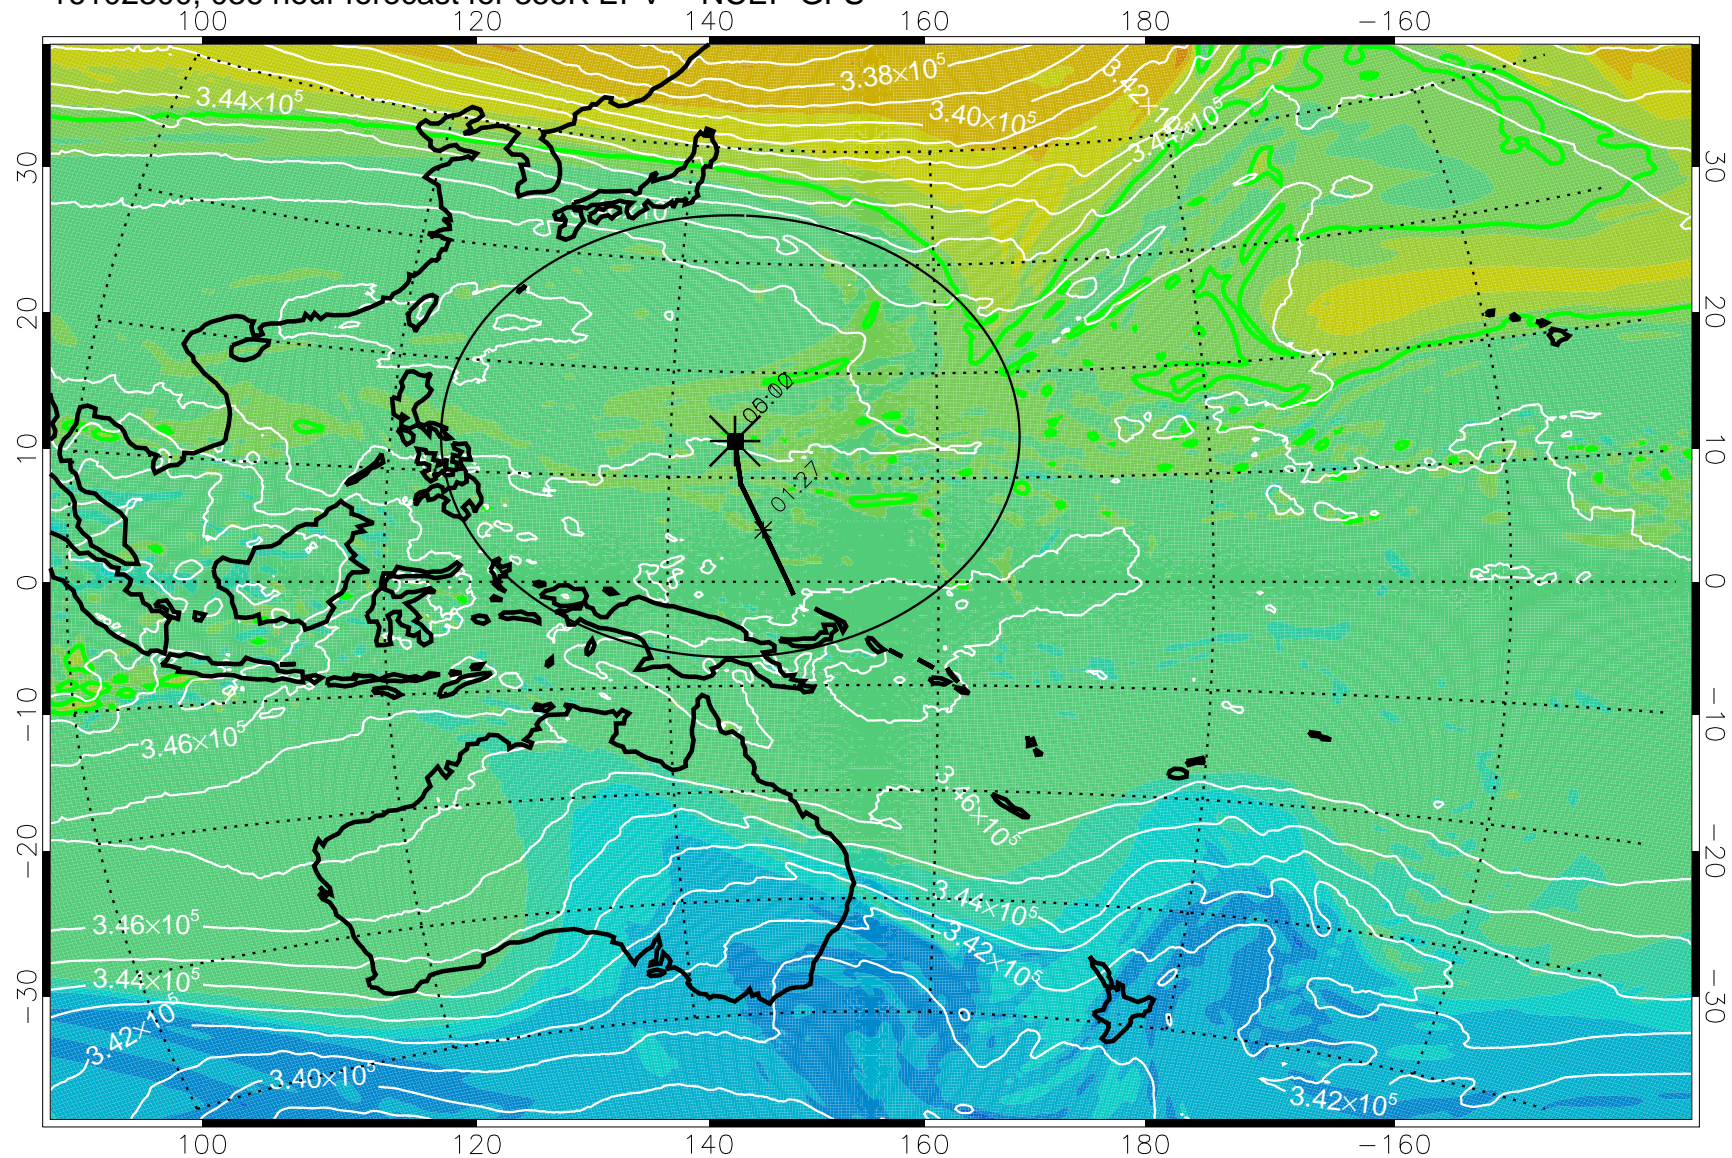

16102206, 018 hour forecast for 355K EPV -- NCEP GFS

355K Montgomery Streamfunction, white  
EPV Tropopause (2 PVU) Position  
Range ring of 2304 km

16102212, 024 hour forecast for 355K EPV -- NCEP GFS

355K Montgomery Streamfunction, white  
EPV Tropopause (2 PVU) Position  
Range ring of 2304 km

16102218, 030 hour forecast for 355K EPV -- NCEP GFS

355K Montgomery Streamfunction, white  
EPV Tropopause (2 PVU) Position  
Range ring of 2304 km

16102300, 036 hour forecast for 355K EPV -- NCEP GFS

355K Montgomery Streamfunction, white  
EPV Tropopause (2 PVU) Position  
Range ring of 2304 km

16102306, 042 hour forecast for 355K EPV -- NCEP GFS

355K Montgomery Streamfunction, white  
EPV Tropopause (2 PVU) Position  
Range ring of 2304 km

16102312, 048 hour forecast for 355K EPV -- NCEP GFS

355K Montgomery Streamfunction, white  
EPV Tropopause (2 PVU) Position  
Range ring of 2304 km

16102318, 054 hour forecast for 355K EPV -- NCEP GFS

355K Montgomery Streamfunction, white  
EPV Tropopause (2 PVU) Position  
Range ring of 2304 km

16102400, 060 hour forecast for 355K EPV -- NCEP GFS

355K Montgomery Streamfunction, white  
EPV Tropopause (2 PVU) Position  
Range ring of 2304 km