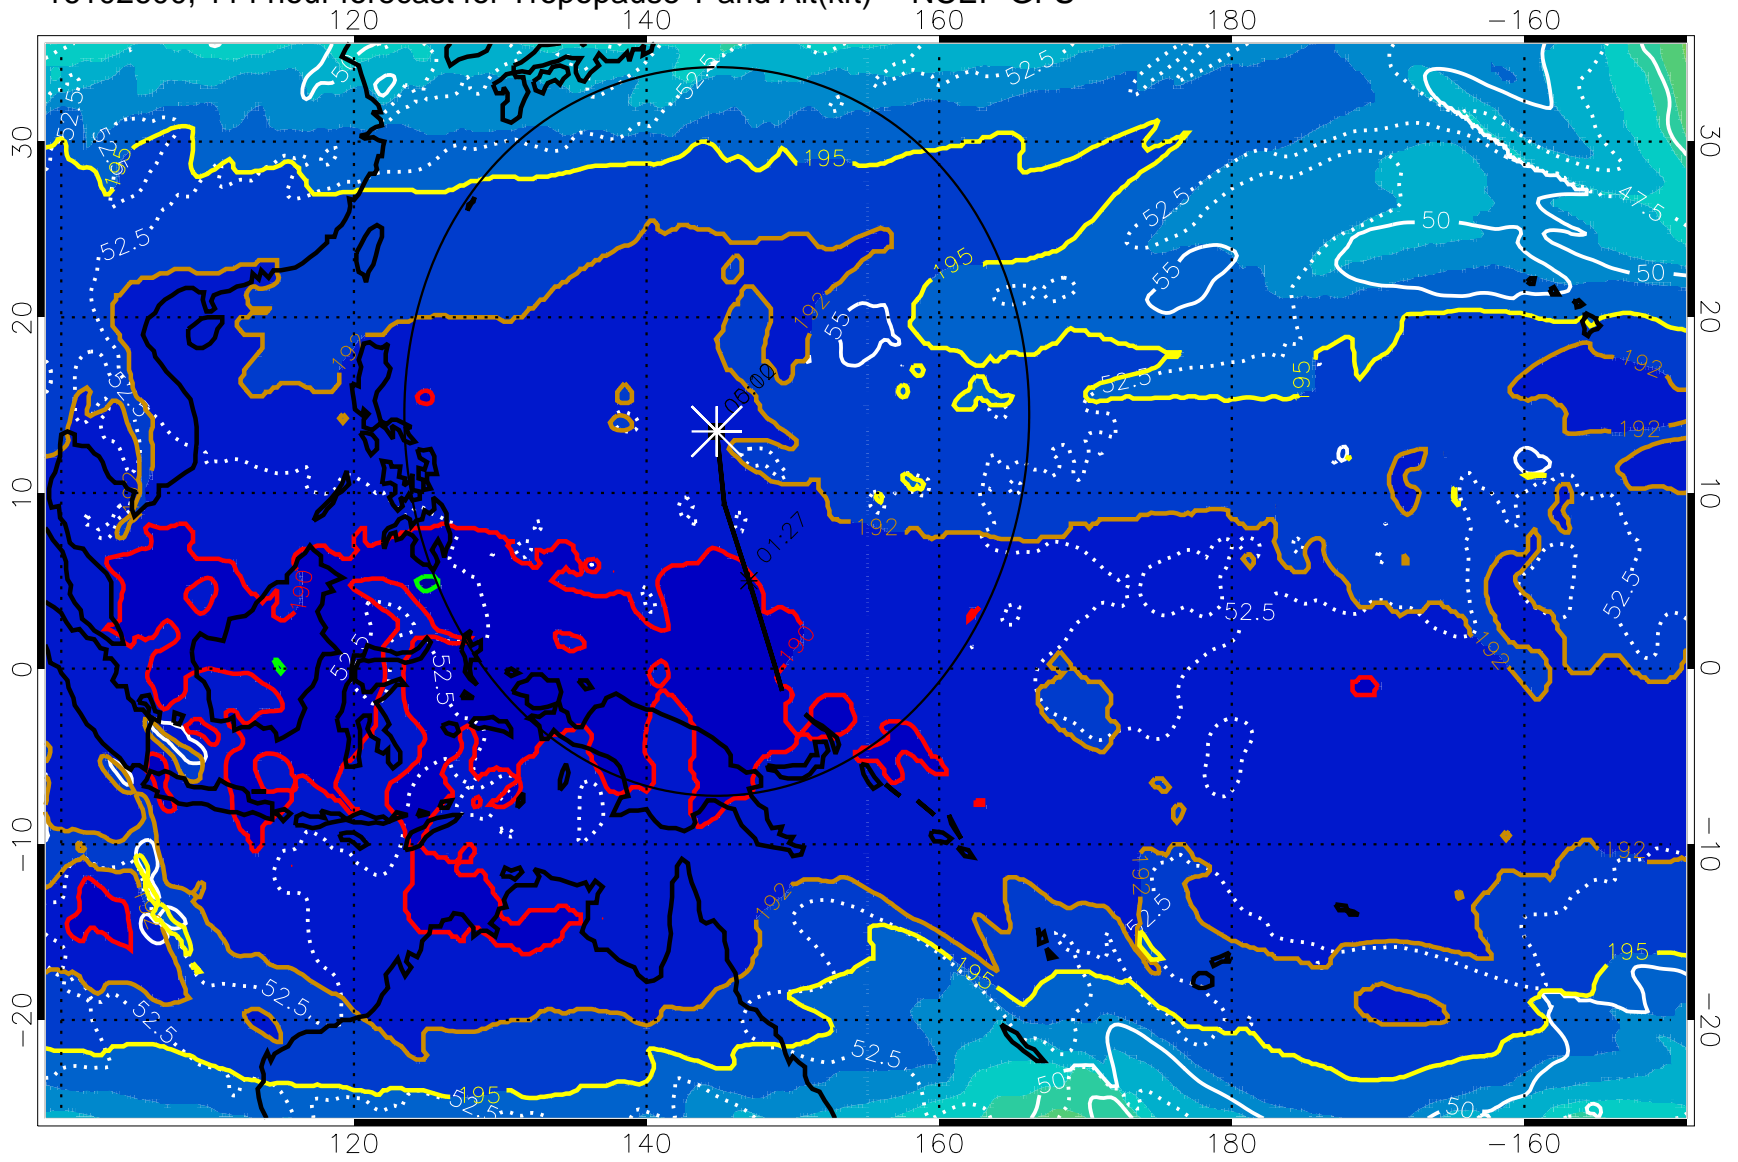

190 200 210 220 230  
Tropopause T, K

Tropopause Altitude in kft (white)

192.5K Isotherm 195K Isotherm  
187.5K Isotherm 190K Isotherm

Range ring of 2304 km

16102518, 108 hour forecast for Tropopause T and Alt(kft) -- NCEP GFS

190 200 210 220 230

Tropopause T, K

Tropopause Altitude in kft (white)

192.5K Isotherm 195K Isotherm

187.5K Isotherm 190K Isotherm

Range ring of 2304 km

16102600, 114 hour forecast for Tropopause T and Alt(kft) -- NCEP GFS

190      200      210      220      230  
Tropopause T, K

Tropopause Altitude in kft (white)

192.5K Isotherm    195K Isotherm  
187.5K Isotherm    190K Isotherm

Range ring of 2304 km

16102606, 120 hour forecast for Tropopause T and Alt(kft) -- NCEP GFS