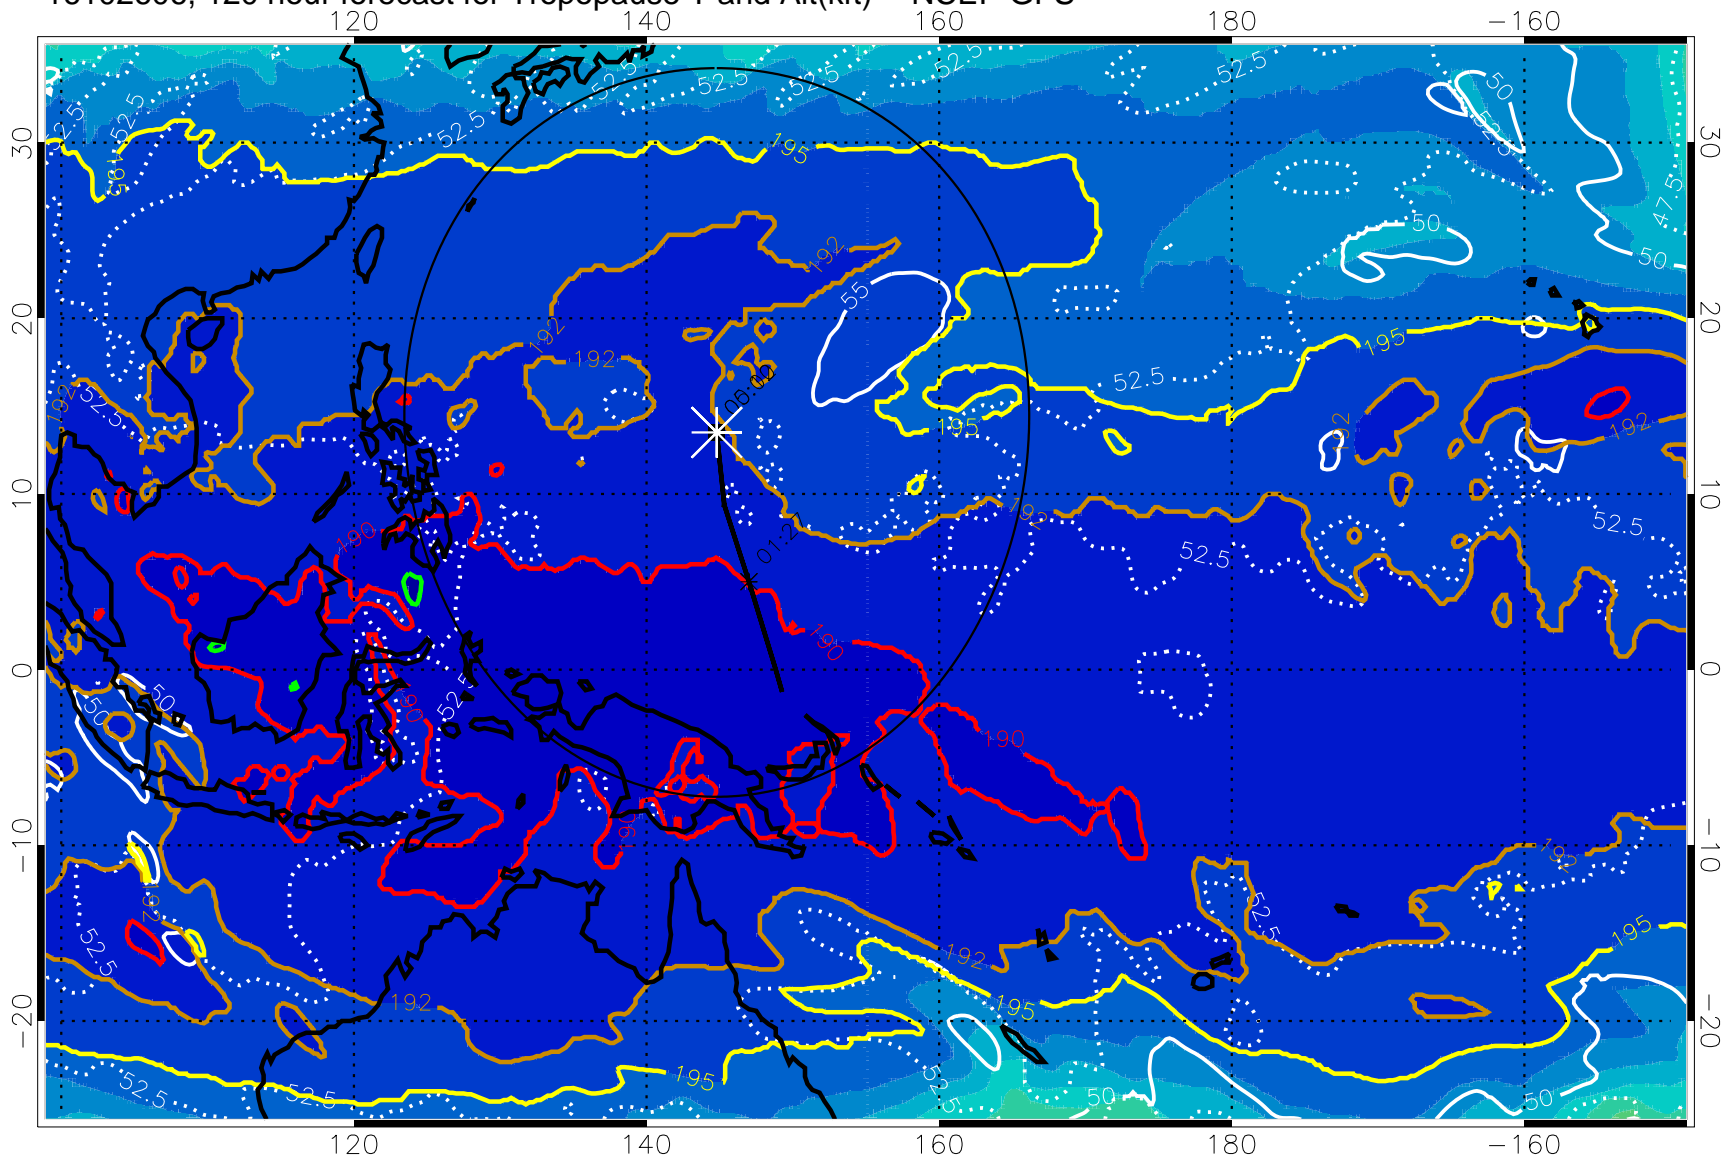

190 200 210 220 230

Tropopause T, K

Tropopause Altitude in kft (white)

192.5K Isotherm 195K Isotherm

187.5K Isotherm 190K Isotherm

Range ring of 2304 km

16102600, 114 hour forecast for Tropopause T and Alt(kft) -- NCEP GFS

190      200      210      220      230  
Tropopause T, K

Tropopause Altitude in kft (white)

192.5K Isotherm    195K Isotherm  
187.5K Isotherm    190K Isotherm

Range ring of 2304 km

16102606, 120 hour forecast for Tropopause T and Alt(kft) -- NCEP GFS