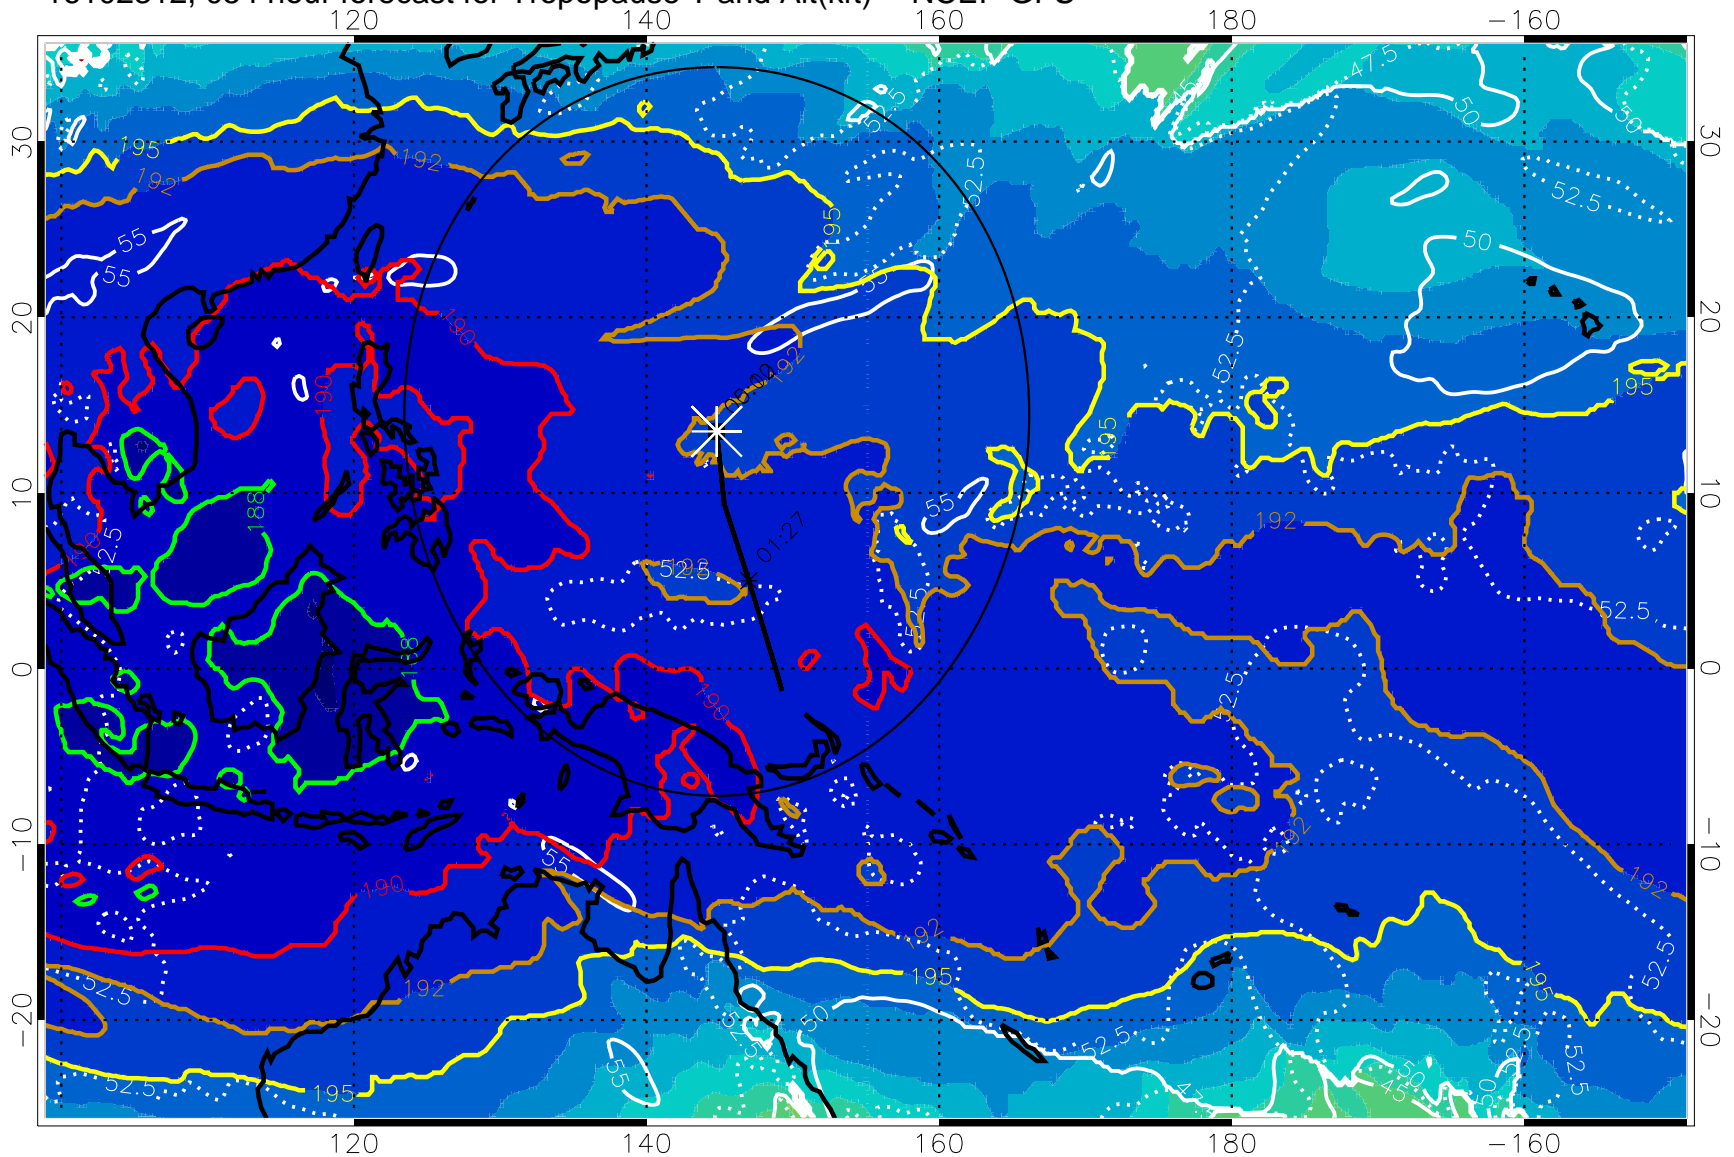

190      200      210      220      230  
Tropopause T, K

Tropopause Altitude in kft (white)

192.5K Isotherm    195K Isotherm  
187.5K Isotherm    190K Isotherm

Range ring of 2304 km

16102312, 054 hour forecast for Tropopause T and Alt(kft) -- NCEP GFS

190 200 210 220 230

Tropopause T, K

Tropopause Altitude in kft (white)

192.5K Isotherm 195K Isotherm

187.5K Isotherm 190K Isotherm

Range ring of 2304 km

16102318, 060 hour forecast for Tropopause T and Alt(kft) -- NCEP GFS