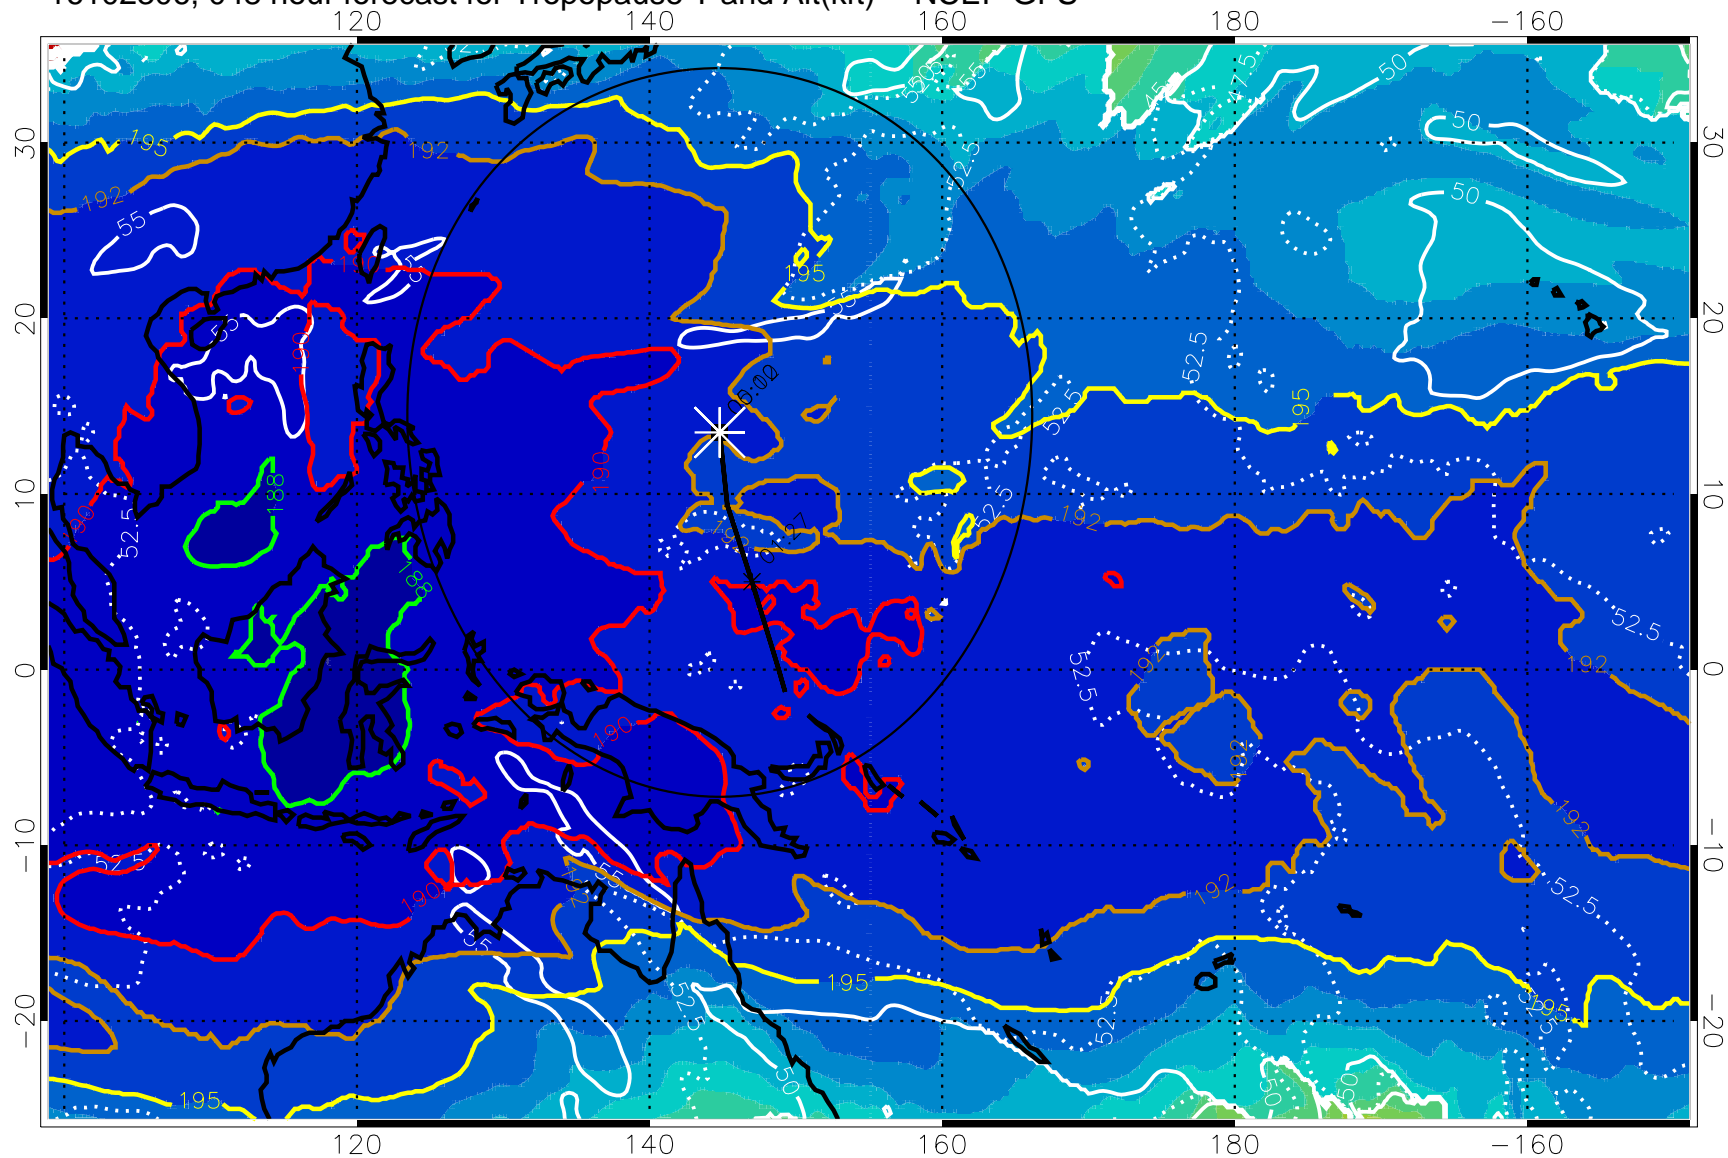

190 200 210 220 230

Tropopause T, K

Tropopause Altitude in kft (white)

192.5K Isotherm 195K Isotherm  
187.5K Isotherm 190K Isotherm

Range ring of 2304 km

16102306, 048 hour forecast for Tropopause T and Alt(kft) -- NCEP GFS

190      200      210      220      230  
Tropopause T, K

Tropopause Altitude in kft (white)

192.5K Isotherm    195K Isotherm  
187.5K Isotherm    190K Isotherm

Range ring of 2304 km

16102312, 054 hour forecast for Tropopause T and Alt(kft) -- NCEP GFS