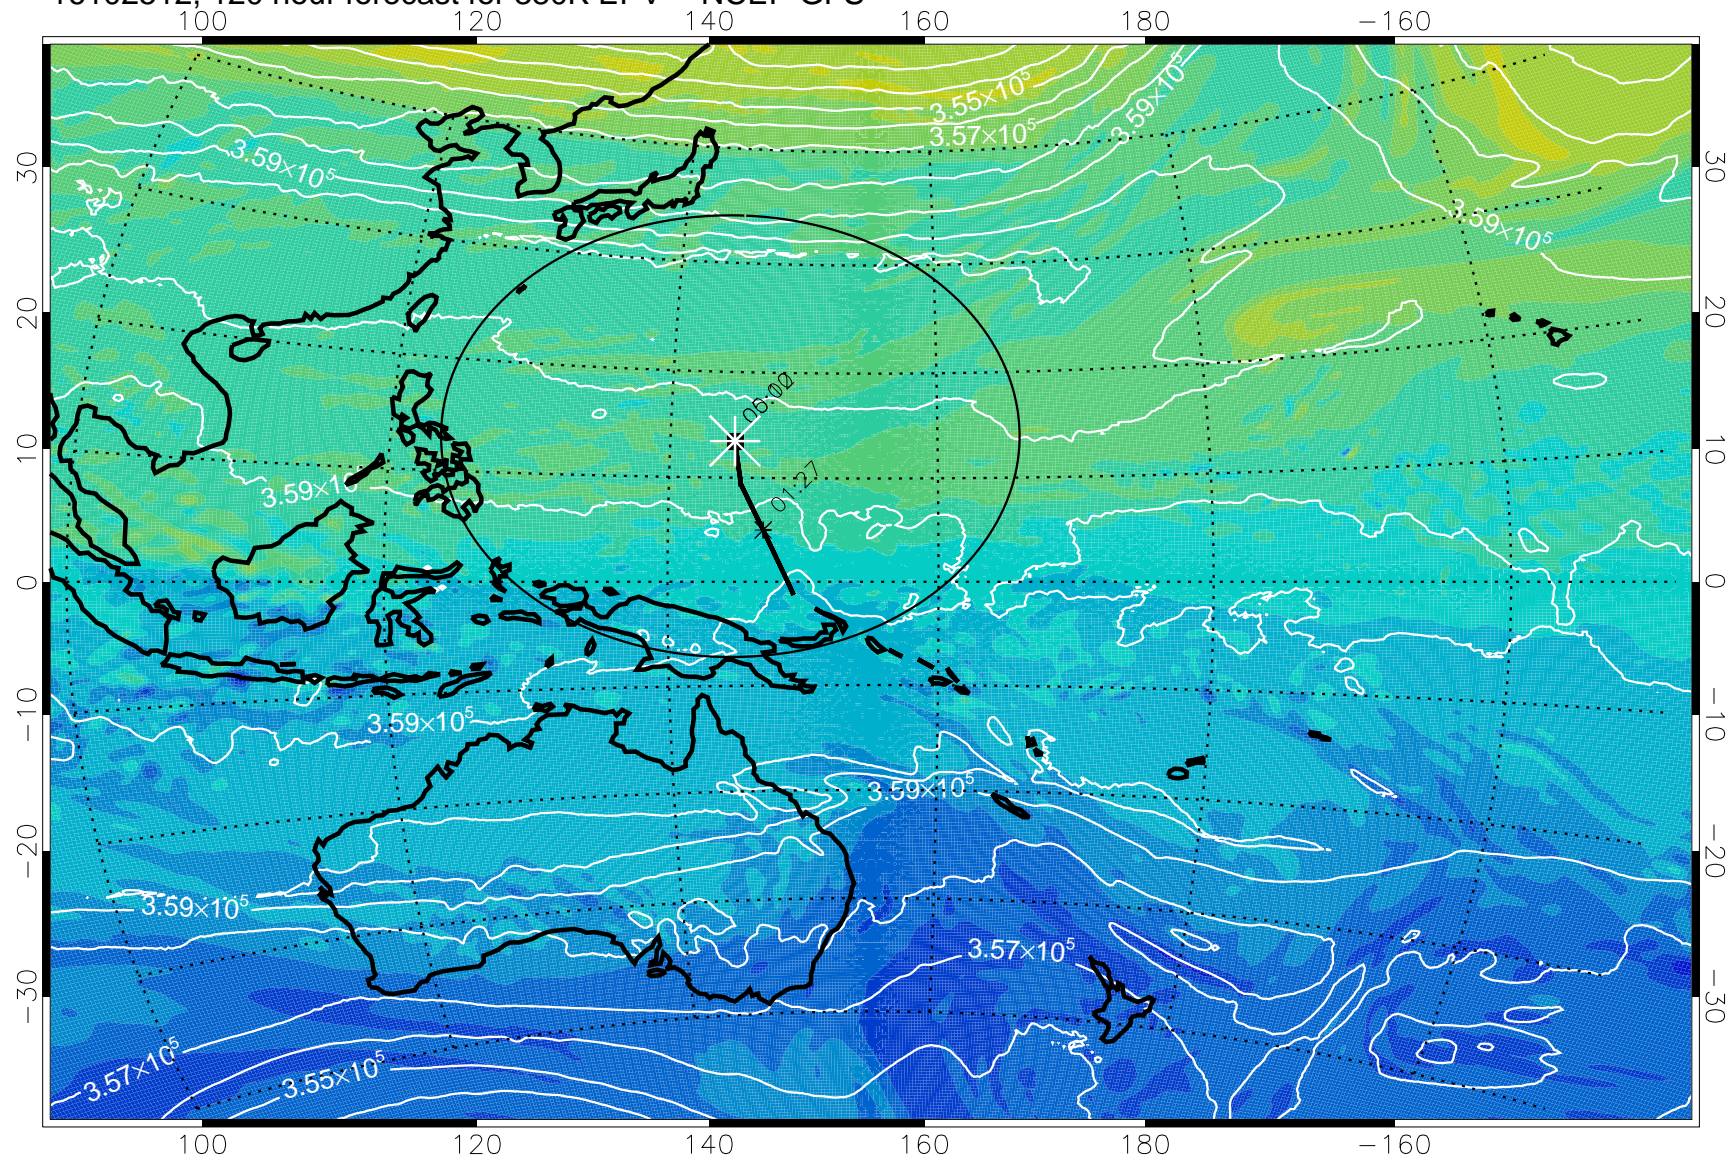

16102418, 102 hour forecast for 380K EPV -- NCEP GFS

-2×10^{-5} -1×10^{-5} 0 1×10^{-5} 2×10^{-5}
PVU

380K Montgomery Streamfunction, white

Range ring of 2304 km

16102500, 108 hour forecast for 380K EPV -- NCEP GFS

380K Montgomery Streamfunction, white

Range ring of 2304 km

16102506, 114 hour forecast for 380K EPV -- NCEP GFS

380K Montgomery Streamfunction, white

Range ring of 2304 km

16102512, 120 hour forecast for 380K EPV -- NCEP GFS

380K Montgomery Streamfunction, white

Range ring of 2304 km