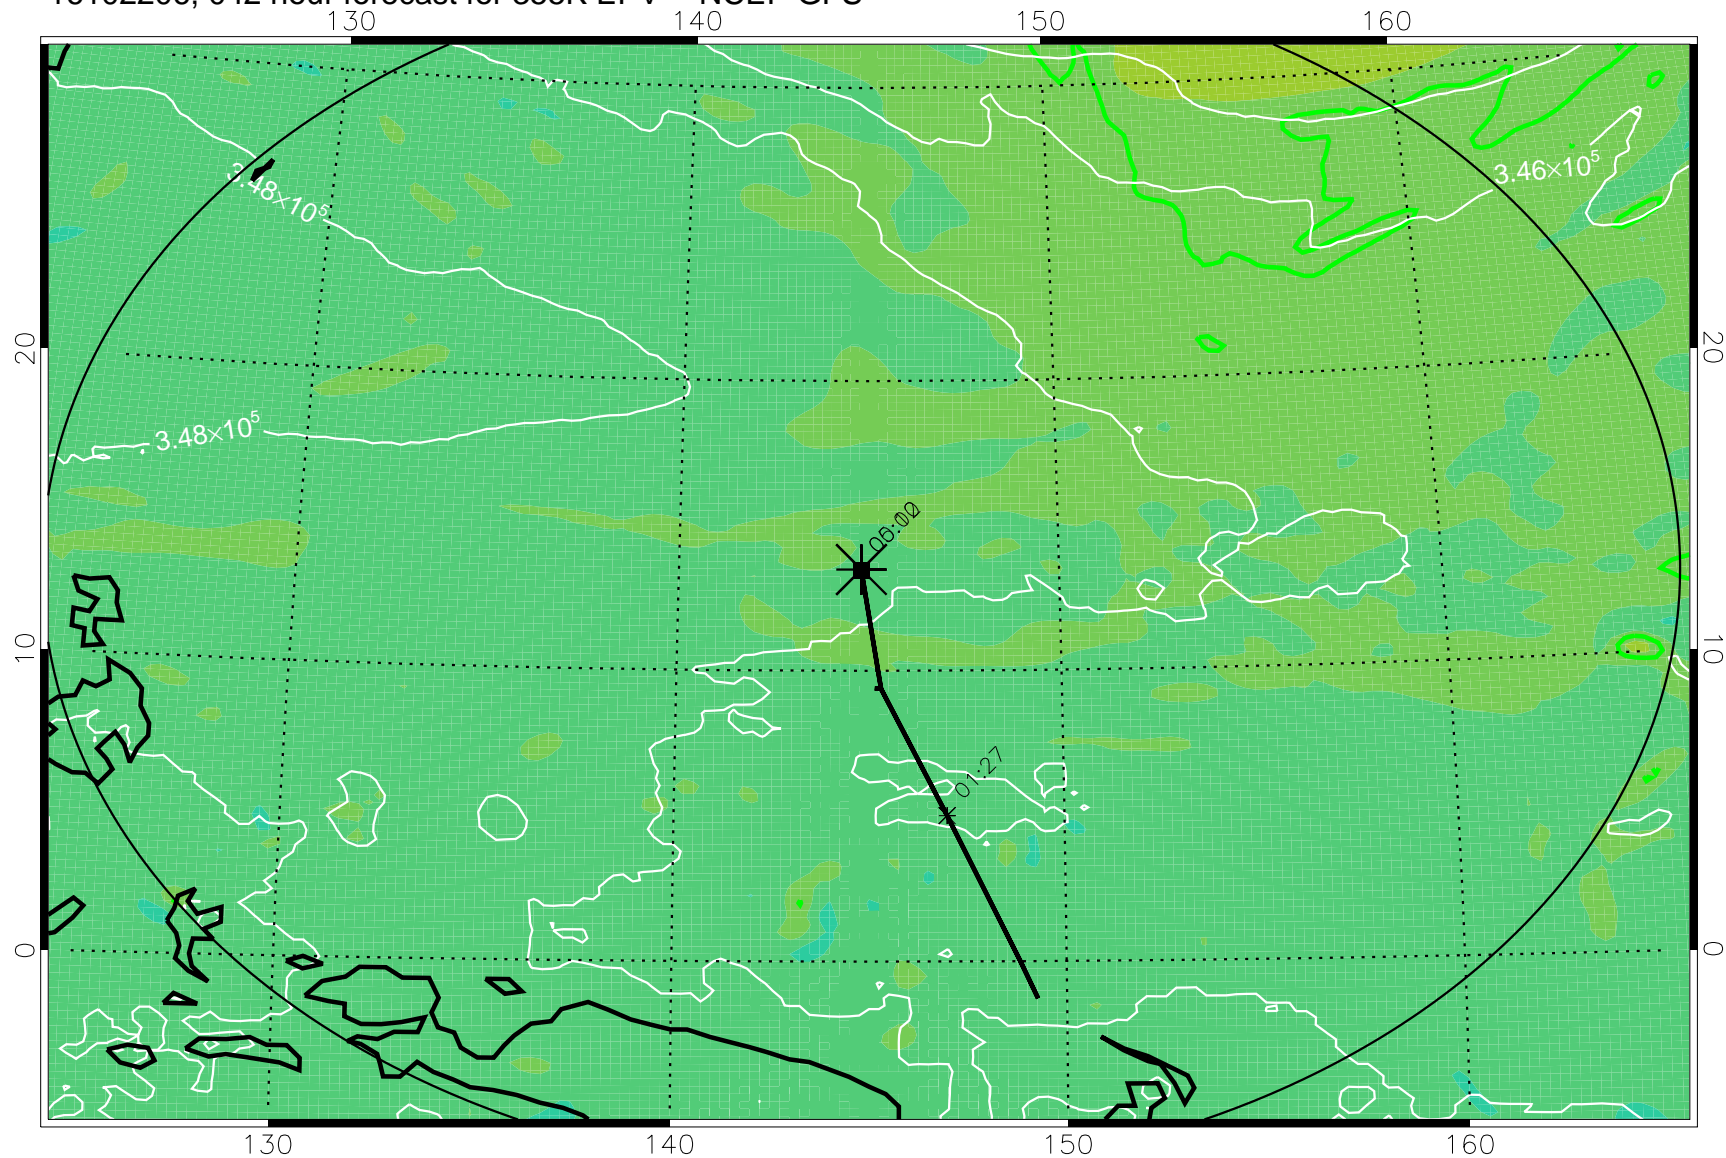

16102118, 030 hour forecast for 355K EPV -- NCEP GFS

355K Montgomery Streamfunction, white  
EPV Tropopause (2 PVU) Position  
Range ring of 2304 km

16102200, 036 hour forecast for 355K EPV -- NCEP GFS

355K Montgomery Streamfunction, white  
EPV Tropopause (2 PVU) Position  
Range ring of 2304 km

16102206, 042 hour forecast for 355K EPV -- NCEP GFS

355K Montgomery Streamfunction, white  
EPV Tropopause (2 PVU) Position  
Range ring of 2304 km

16102212, 048 hour forecast for 355K EPV -- NCEP GFS

355K Montgomery Streamfunction, white  
EPV Tropopause (2 PVU) Position  
Range ring of 2304 km

16102218, 054 hour forecast for 355K EPV -- NCEP GFS

355K Montgomery Streamfunction, white  
EPV Tropopause (2 PVU) Position  
Range ring of 2304 km

16102300, 060 hour forecast for 355K EPV -- NCEP GFS

355K Montgomery Streamfunction, white  
EPV Tropopause (2 PVU) Position  
Range ring of 2304 km

16102318, 078 hour forecast for 355K EPV -- NCEP GFS

355K Montgomery Streamfunction, white  
EPV Tropopause (2 PVU) Position  
Range ring of 2304 km

16102400, 084 hour forecast for 355K EPV -- NCEP GFS

355K Montgomery Streamfunction, white  
EPV Tropopause (2 PVU) Position  
Range ring of 2304 km