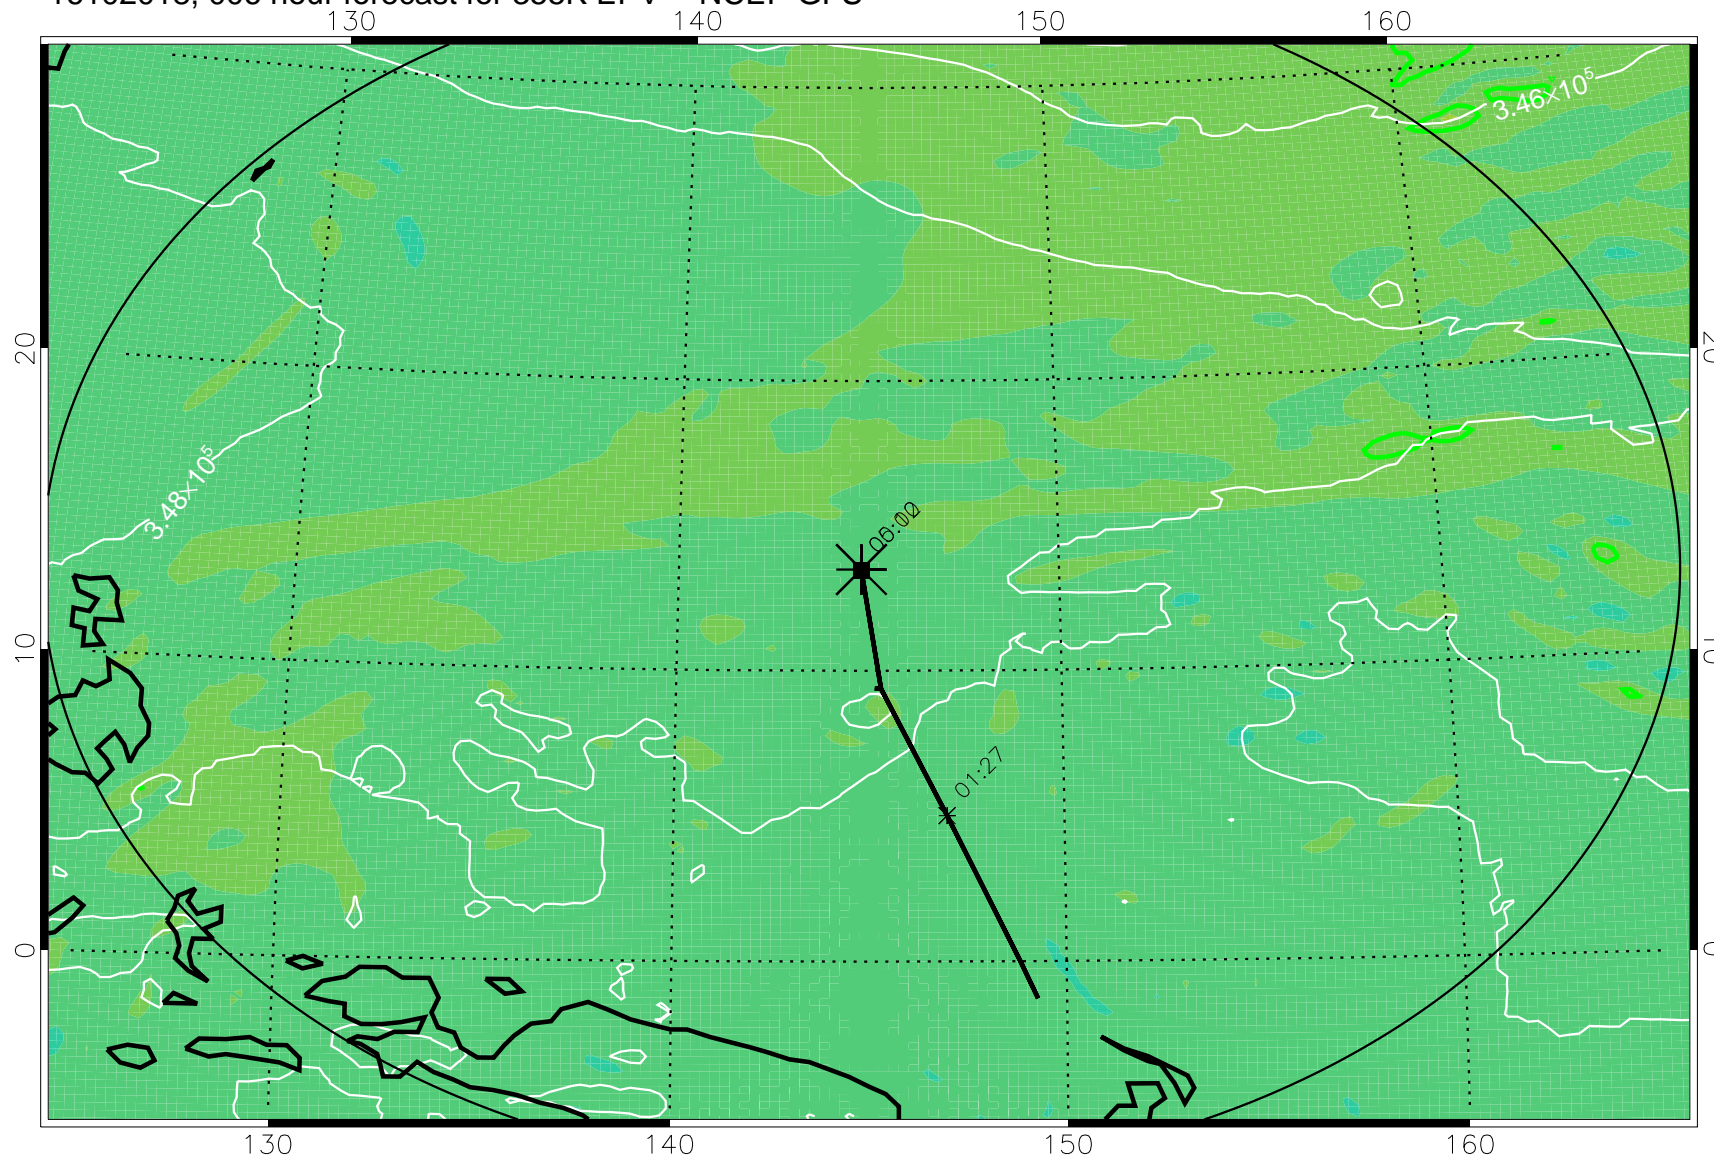

16102018, 006 hour forecast for 355K EPV -- NCEP GFS

355K Montgomery Streamfunction, white  
EPV Tropopause (2 PVU) Position  
Range ring of 2304 km

16102100, 012 hour forecast for 355K EPV -- NCEP GFS

355K Montgomery Streamfunction, white  
EPV Tropopause (2 PVU) Position  
Range ring of 2304 km

16102106, 018 hour forecast for 355K EPV -- NCEP GFS

355K Montgomery Streamfunction, white  
EPV Tropopause (2 PVU) Position  
Range ring of 2304 km

16102112, 024 hour forecast for 355K EPV -- NCEP GFS

355K Montgomery Streamfunction, white  
EPV Tropopause (2 PVU) Position  
Range ring of 2304 km

16102118, 030 hour forecast for 355K EPV -- NCEP GFS

355K Montgomery Streamfunction, white  
EPV Tropopause (2 PVU) Position  
Range ring of 2304 km

16102200, 036 hour forecast for 355K EPV -- NCEP GFS

355K Montgomery Streamfunction, white  
EPV Tropopause (2 PVU) Position  
Range ring of 2304 km

16102206, 042 hour forecast for 355K EPV -- NCEP GFS

355K Montgomery Streamfunction, white  
EPV Tropopause (2 PVU) Position  
Range ring of 2304 km

16102212, 048 hour forecast for 355K EPV -- NCEP GFS

355K Montgomery Streamfunction, white  
EPV Tropopause (2 PVU) Position  
Range ring of 2304 km