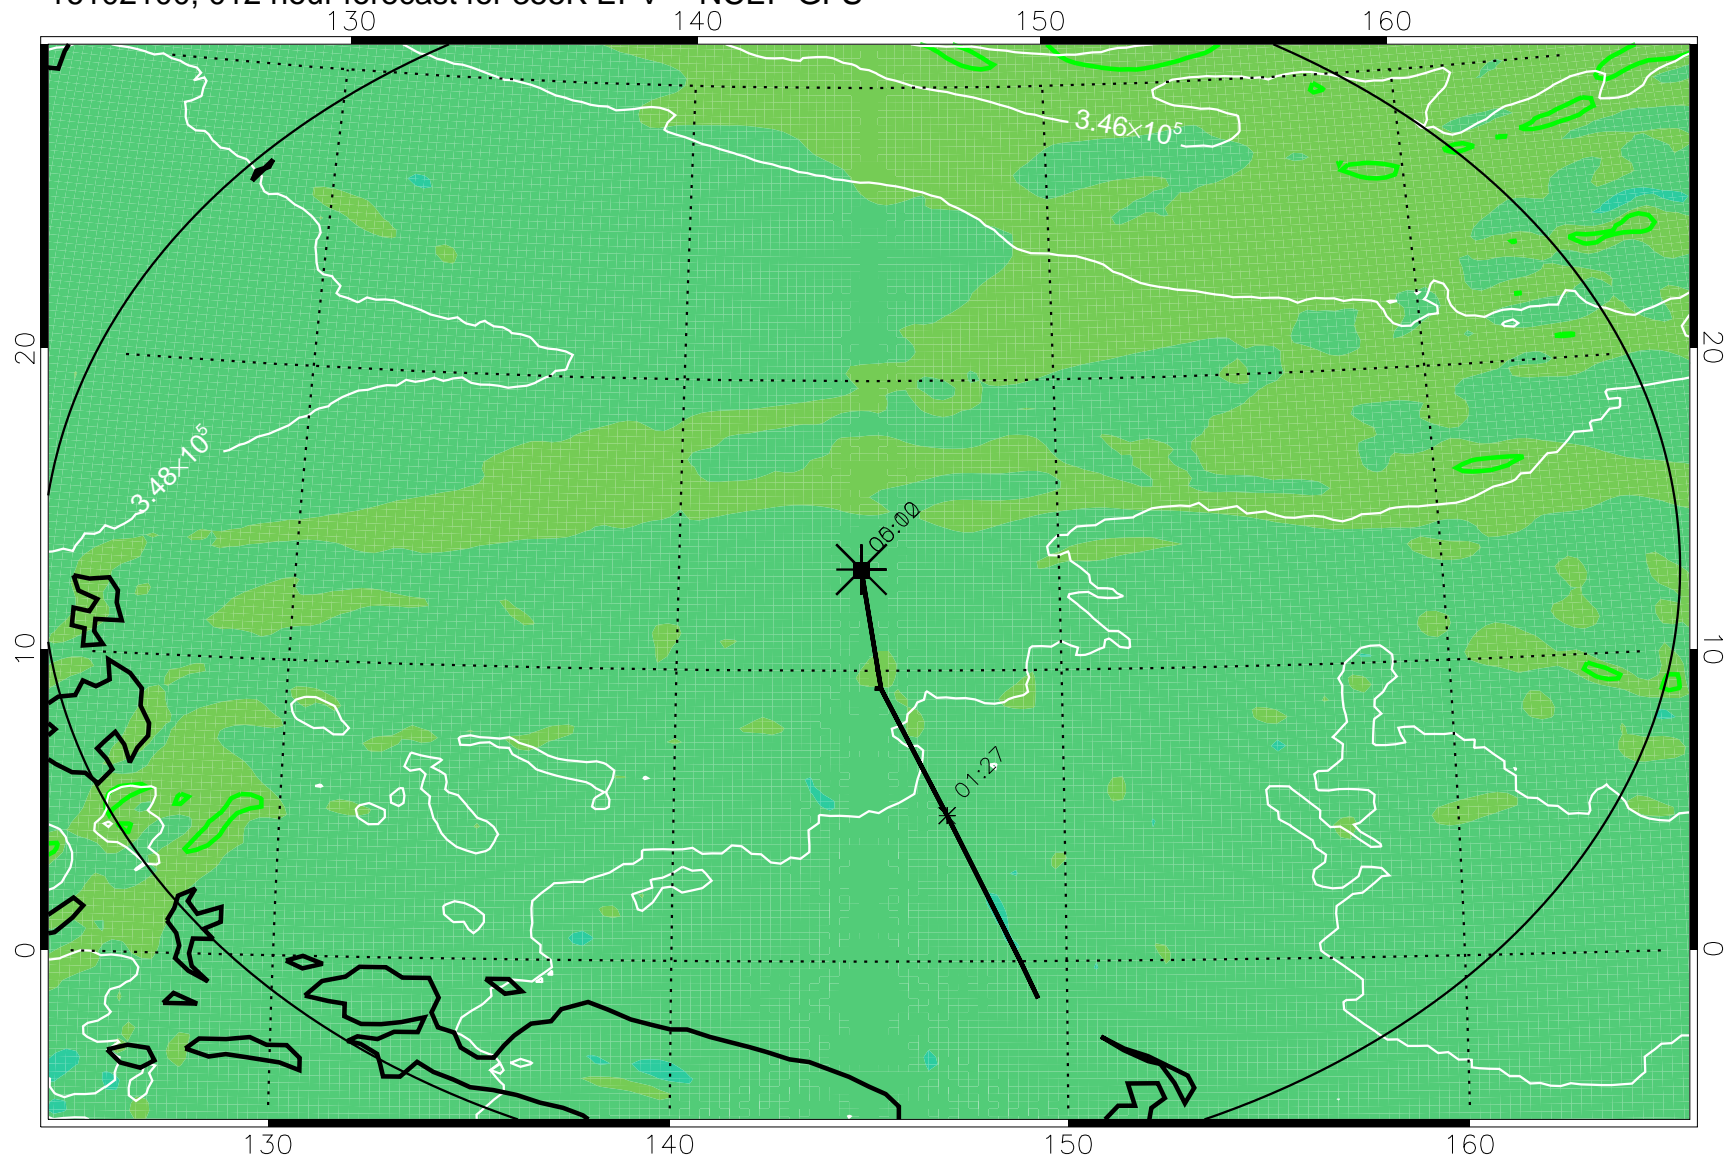

16102018, 006 hour forecast for 355K EPV -- NCEP GFS

355K Montgomery Streamfunction, white  
EPV Tropopause (2 PVU) Position  
Range ring of 2304 km

16102100, 012 hour forecast for 355K EPV -- NCEP GFS

355K Montgomery Streamfunction, white  
EPV Tropopause (2 PVU) Position  
Range ring of 2304 km

16102106, 018 hour forecast for 355K EPV -- NCEP GFS

355K Montgomery Streamfunction, white  
EPV Tropopause (2 PVU) Position  
Range ring of 2304 km

16102112, 024 hour forecast for 355K EPV -- NCEP GFS

355K Montgomery Streamfunction, white  
EPV Tropopause (2 PVU) Position  
Range ring of 2304 km

16102118, 030 hour forecast for 355K EPV -- NCEP GFS

355K Montgomery Streamfunction, white  
EPV Tropopause (2 PVU) Position  
Range ring of 2304 km

16102200, 036 hour forecast for 355K EPV -- NCEP GFS

355K Montgomery Streamfunction, white  
EPV Tropopause (2 PVU) Position  
Range ring of 2304 km

16102206, 042 hour forecast for 355K EPV -- NCEP GFS

355K Montgomery Streamfunction, white  
EPV Tropopause (2 PVU) Position  
Range ring of 2304 km

16102212, 048 hour forecast for 355K EPV -- NCEP GFS

355K Montgomery Streamfunction, white  
EPV Tropopause (2 PVU) Position  
Range ring of 2304 km