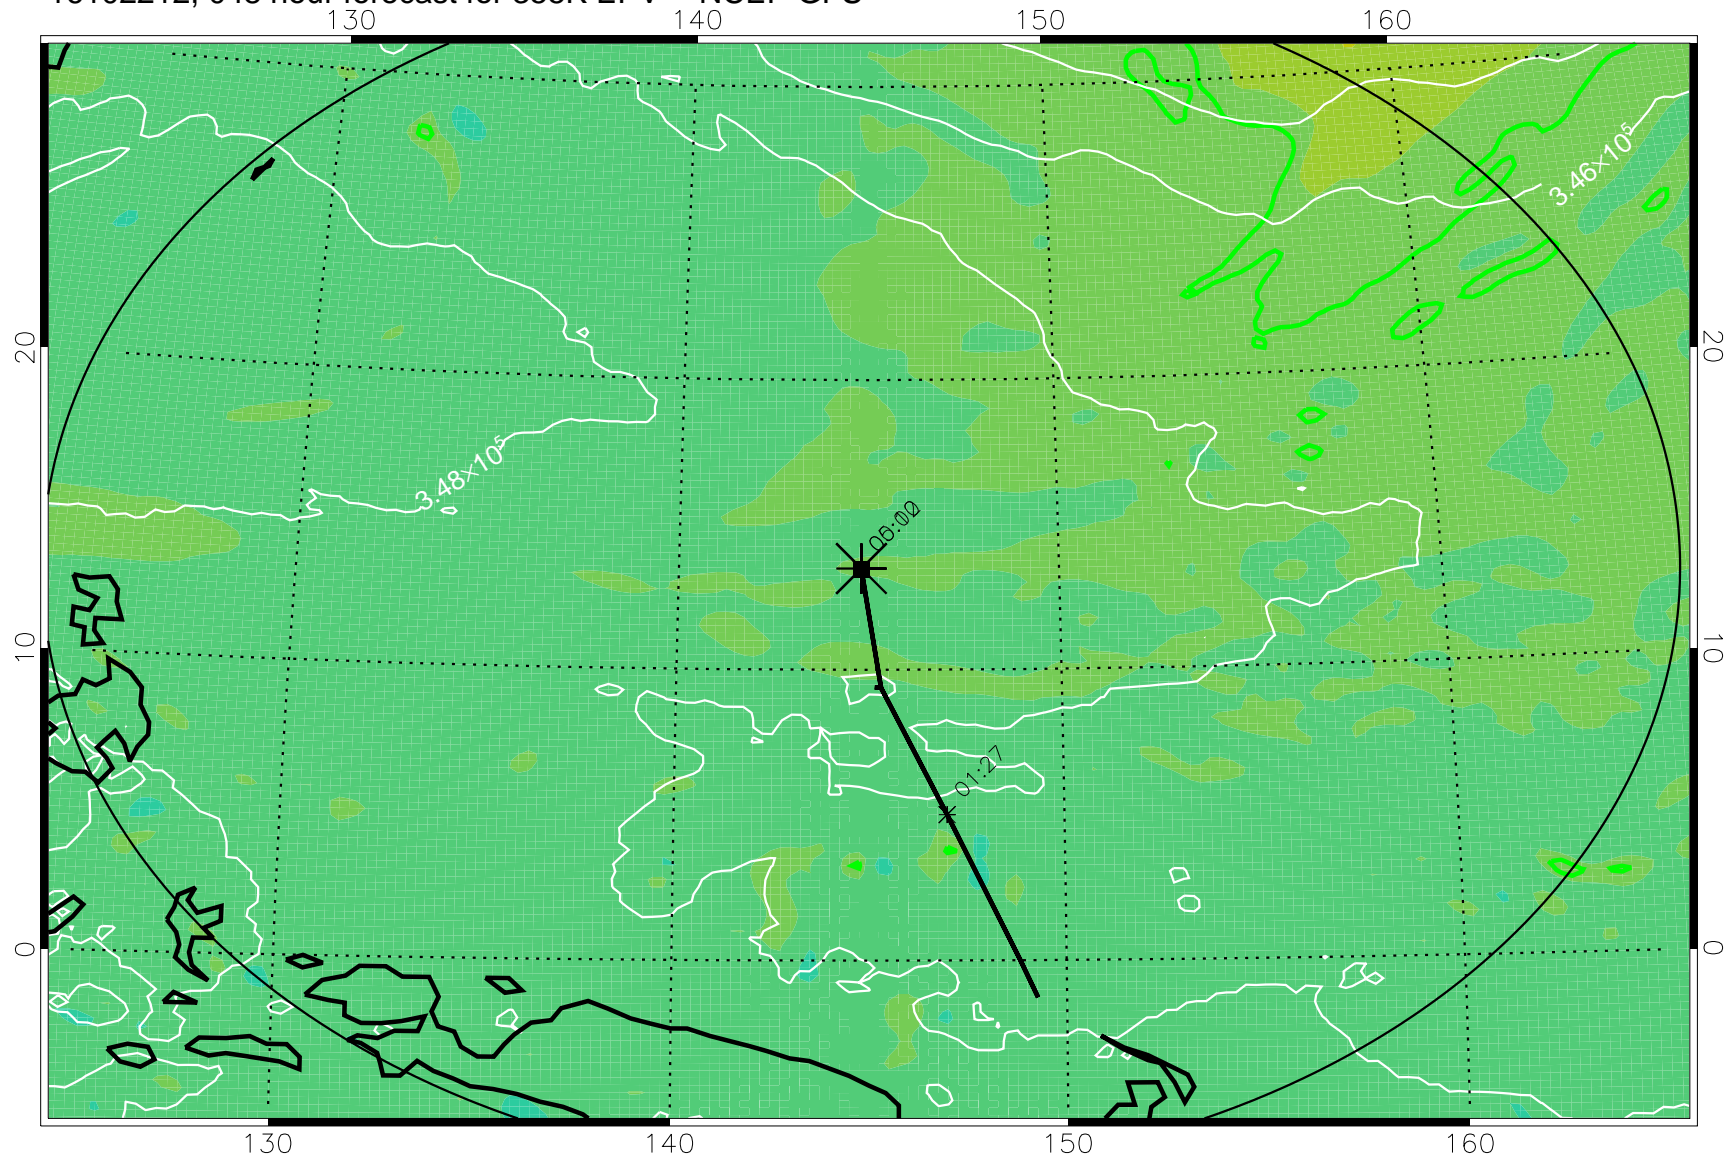

16102118, 030 hour forecast for 355K EPV -- NCEP GFS

355K Montgomery Streamfunction, white  
EPV Tropopause (2 PVU) Position  
Range ring of 2304 km

16102200, 036 hour forecast for 355K EPV -- NCEP GFS

355K Montgomery Streamfunction, white  
EPV Tropopause (2 PVU) Position  
Range ring of 2304 km

16102206, 042 hour forecast for 355K EPV -- NCEP GFS

355K Montgomery Streamfunction, white  
EPV Tropopause (2 PVU) Position  
Range ring of 2304 km

16102212, 048 hour forecast for 355K EPV -- NCEP GFS

355K Montgomery Streamfunction, white  
EPV Tropopause (2 PVU) Position  
Range ring of 2304 km

16102218, 054 hour forecast for 355K EPV -- NCEP GFS

355K Montgomery Streamfunction, white  
EPV Tropopause (2 PVU) Position  
Range ring of 2304 km

16102300, 060 hour forecast for 355K EPV -- NCEP GFS

355K Montgomery Streamfunction, white  
EPV Tropopause (2 PVU) Position  
Range ring of 2304 km

16102318, 078 hour forecast for 355K EPV -- NCEP GFS

355K Montgomery Streamfunction, white  
EPV Tropopause (2 PVU) Position  
Range ring of 2304 km

16102400, 084 hour forecast for 355K EPV -- NCEP GFS

355K Montgomery Streamfunction, white  
EPV Tropopause (2 PVU) Position  
Range ring of 2304 km