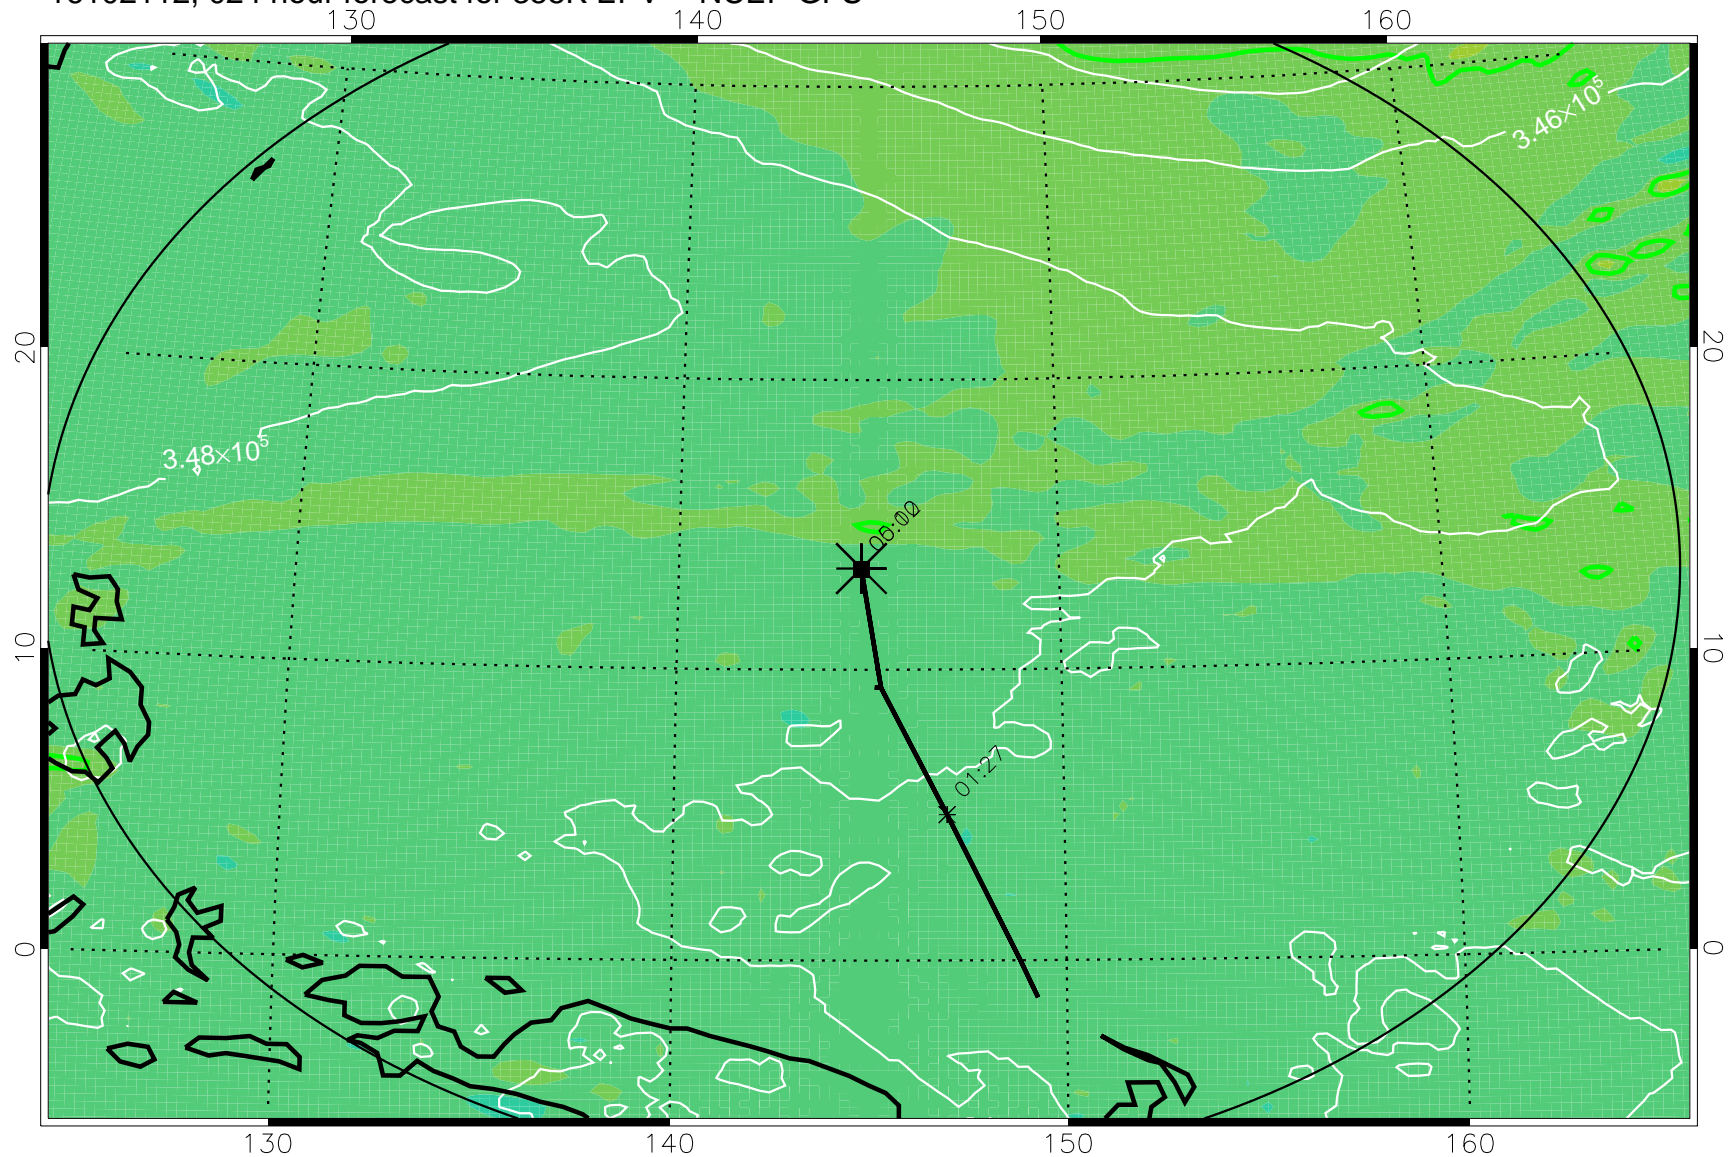

16102018, 006 hour forecast for 355K EPV -- NCEP GFS

355K Montgomery Streamfunction, white  
EPV Tropopause (2 PVU) Position  
Range ring of 2304 km

16102100, 012 hour forecast for 355K EPV -- NCEP GFS

355K Montgomery Streamfunction, white  
EPV Tropopause (2 PVU) Position  
Range ring of 2304 km

16102106, 018 hour forecast for 355K EPV -- NCEP GFS

355K Montgomery Streamfunction, white  
EPV Tropopause (2 PVU) Position  
Range ring of 2304 km

16102112, 024 hour forecast for 355K EPV -- NCEP GFS

355K Montgomery Streamfunction, white  
EPV Tropopause (2 PVU) Position  
Range ring of 2304 km

16102118, 030 hour forecast for 355K EPV -- NCEP GFS

355K Montgomery Streamfunction, white  
EPV Tropopause (2 PVU) Position  
Range ring of 2304 km

16102200, 036 hour forecast for 355K EPV -- NCEP GFS

355K Montgomery Streamfunction, white  
EPV Tropopause (2 PVU) Position  
Range ring of 2304 km

16102206, 042 hour forecast for 355K EPV -- NCEP GFS

355K Montgomery Streamfunction, white  
EPV Tropopause (2 PVU) Position  
Range ring of 2304 km

16102212, 048 hour forecast for 355K EPV -- NCEP GFS

355K Montgomery Streamfunction, white  
EPV Tropopause (2 PVU) Position  
Range ring of 2304 km