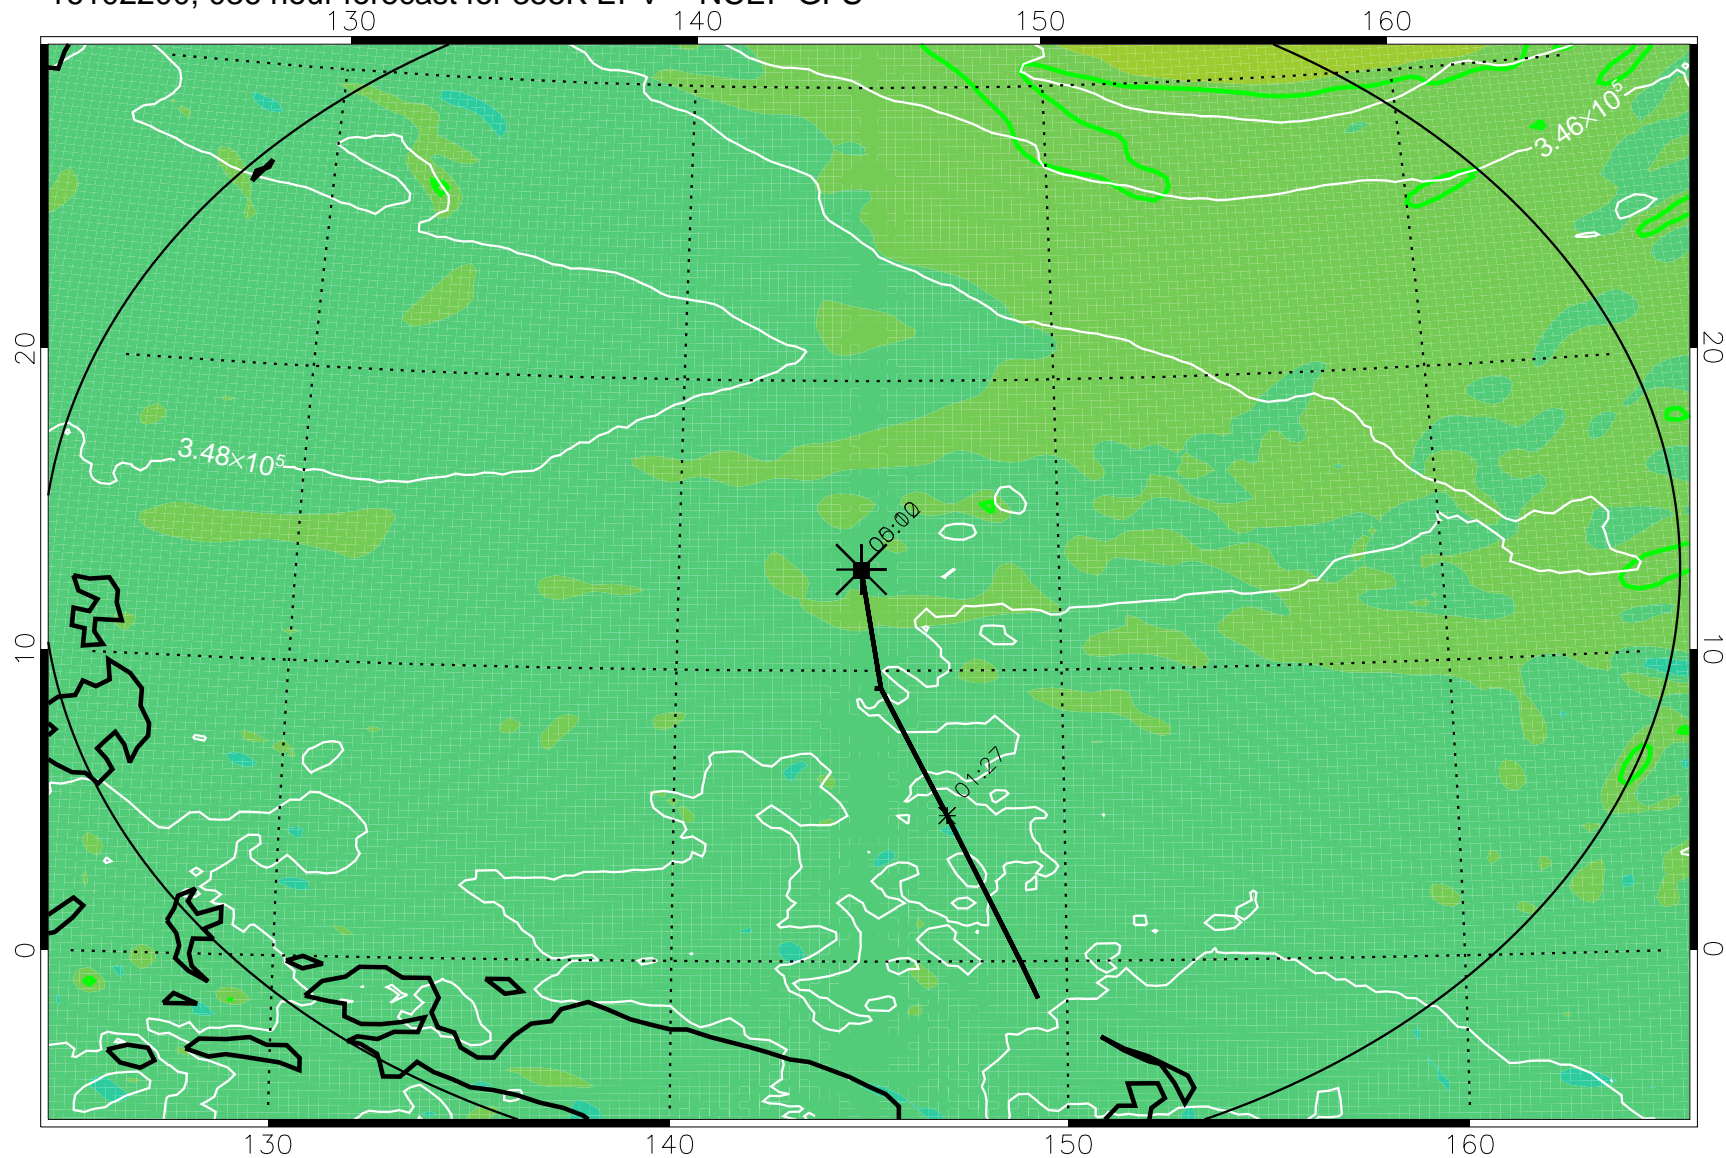

16102106, 018 hour forecast for 355K EPV -- NCEP GFS

355K Montgomery Streamfunction, white  
EPV Tropopause (2 PVU) Position  
Range ring of 2304 km

16102112, 024 hour forecast for 355K EPV -- NCEP GFS

355K Montgomery Streamfunction, white  
EPV Tropopause (2 PVU) Position  
Range ring of 2304 km

16102118, 030 hour forecast for 355K EPV -- NCEP GFS

355K Montgomery Streamfunction, white  
EPV Tropopause (2 PVU) Position  
Range ring of 2304 km

16102200, 036 hour forecast for 355K EPV -- NCEP GFS

355K Montgomery Streamfunction, white  
EPV Tropopause (2 PVU) Position  
Range ring of 2304 km

16102206, 042 hour forecast for 355K EPV -- NCEP GFS

355K Montgomery Streamfunction, white  
EPV Tropopause (2 PVU) Position  
Range ring of 2304 km

16102212, 048 hour forecast for 355K EPV -- NCEP GFS

355K Montgomery Streamfunction, white  
EPV Tropopause (2 PVU) Position  
Range ring of 2304 km

16102218, 054 hour forecast for 355K EPV -- NCEP GFS

355K Montgomery Streamfunction, white  
EPV Tropopause (2 PVU) Position  
Range ring of 2304 km

16102300, 060 hour forecast for 355K EPV -- NCEP GFS

355K Montgomery Streamfunction, white  
EPV Tropopause (2 PVU) Position  
Range ring of 2304 km