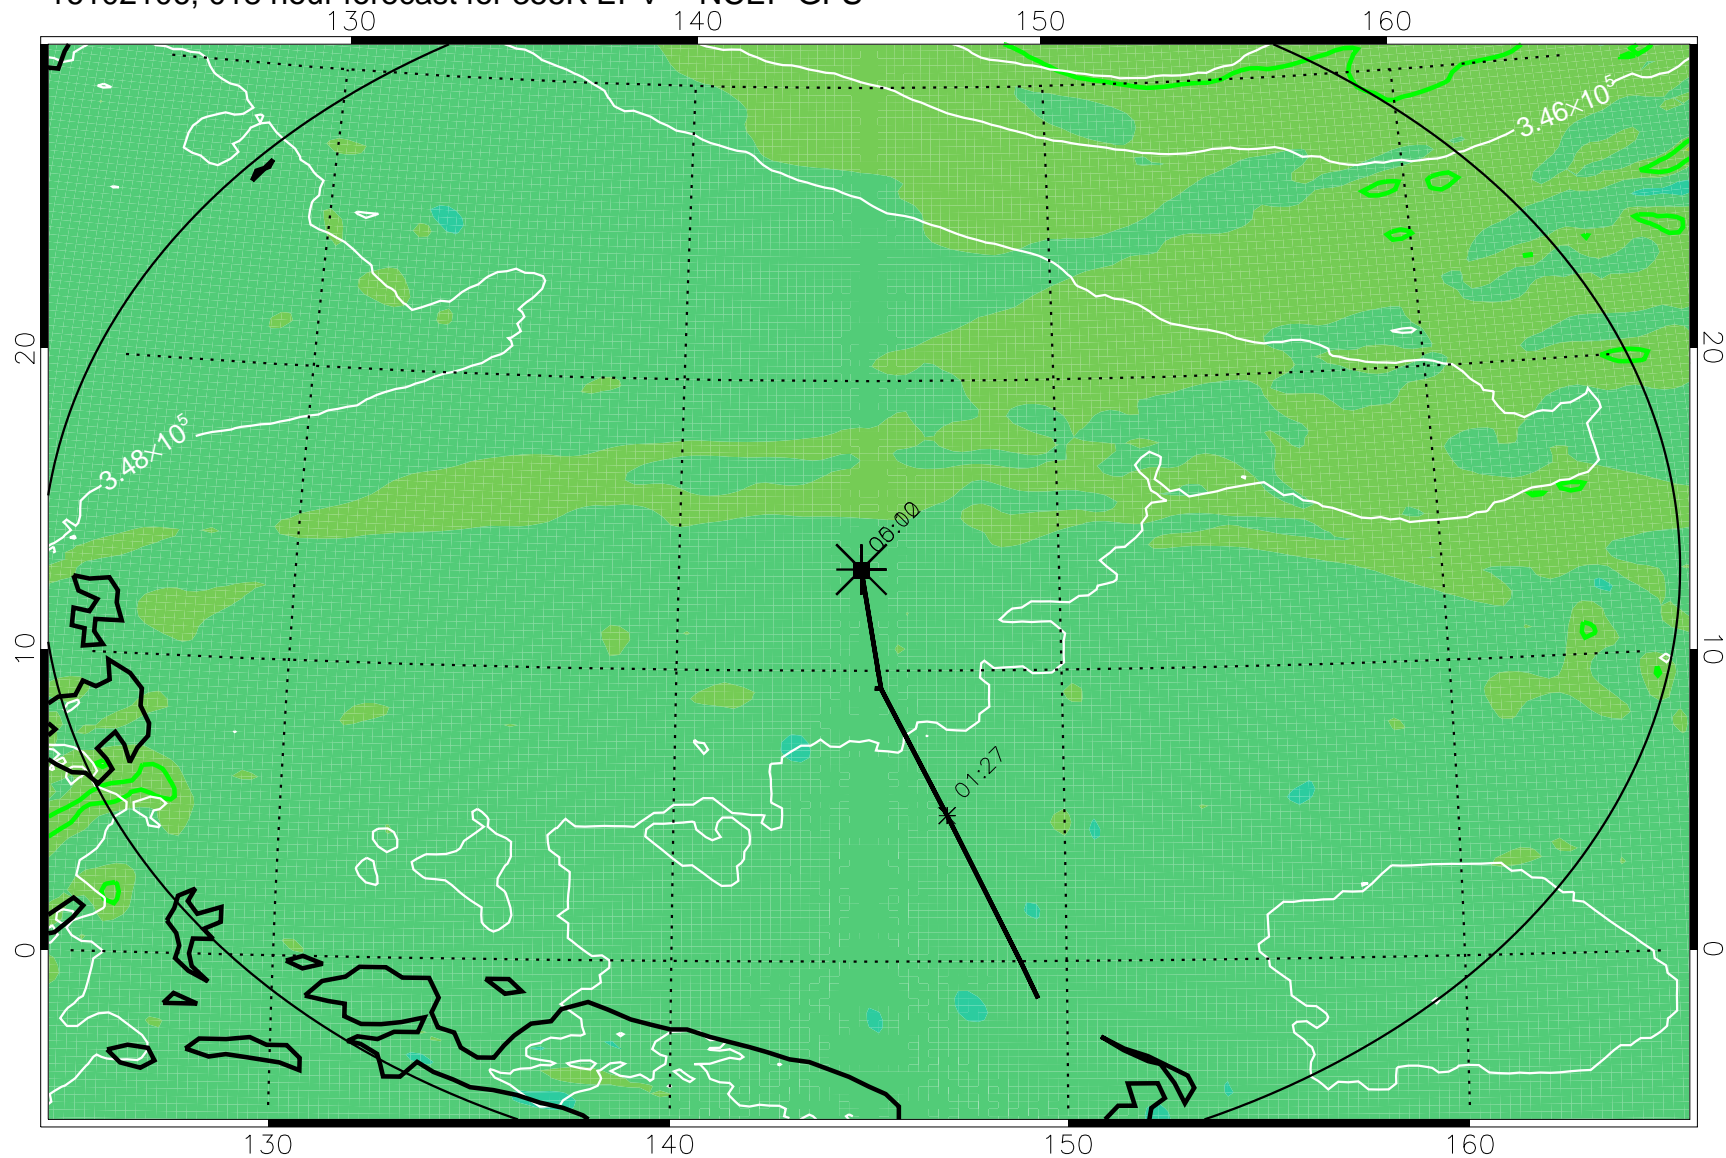

16102018, 006 hour forecast for 355K EPV -- NCEP GFS

355K Montgomery Streamfunction, white  
EPV Tropopause (2 PVU) Position  
Range ring of 2304 km

16102100, 012 hour forecast for 355K EPV -- NCEP GFS

355K Montgomery Streamfunction, white  
EPV Tropopause (2 PVU) Position  
Range ring of 2304 km

16102106, 018 hour forecast for 355K EPV -- NCEP GFS

355K Montgomery Streamfunction, white  
EPV Tropopause (2 PVU) Position  
Range ring of 2304 km

16102112, 024 hour forecast for 355K EPV -- NCEP GFS

355K Montgomery Streamfunction, white  
EPV Tropopause (2 PVU) Position  
Range ring of 2304 km

16102118, 030 hour forecast for 355K EPV -- NCEP GFS

355K Montgomery Streamfunction, white  
EPV Tropopause (2 PVU) Position  
Range ring of 2304 km

16102200, 036 hour forecast for 355K EPV -- NCEP GFS

355K Montgomery Streamfunction, white  
EPV Tropopause (2 PVU) Position  
Range ring of 2304 km

16102206, 042 hour forecast for 355K EPV -- NCEP GFS

355K Montgomery Streamfunction, white  
EPV Tropopause (2 PVU) Position  
Range ring of 2304 km

16102212, 048 hour forecast for 355K EPV -- NCEP GFS

355K Montgomery Streamfunction, white  
EPV Tropopause (2 PVU) Position  
Range ring of 2304 km