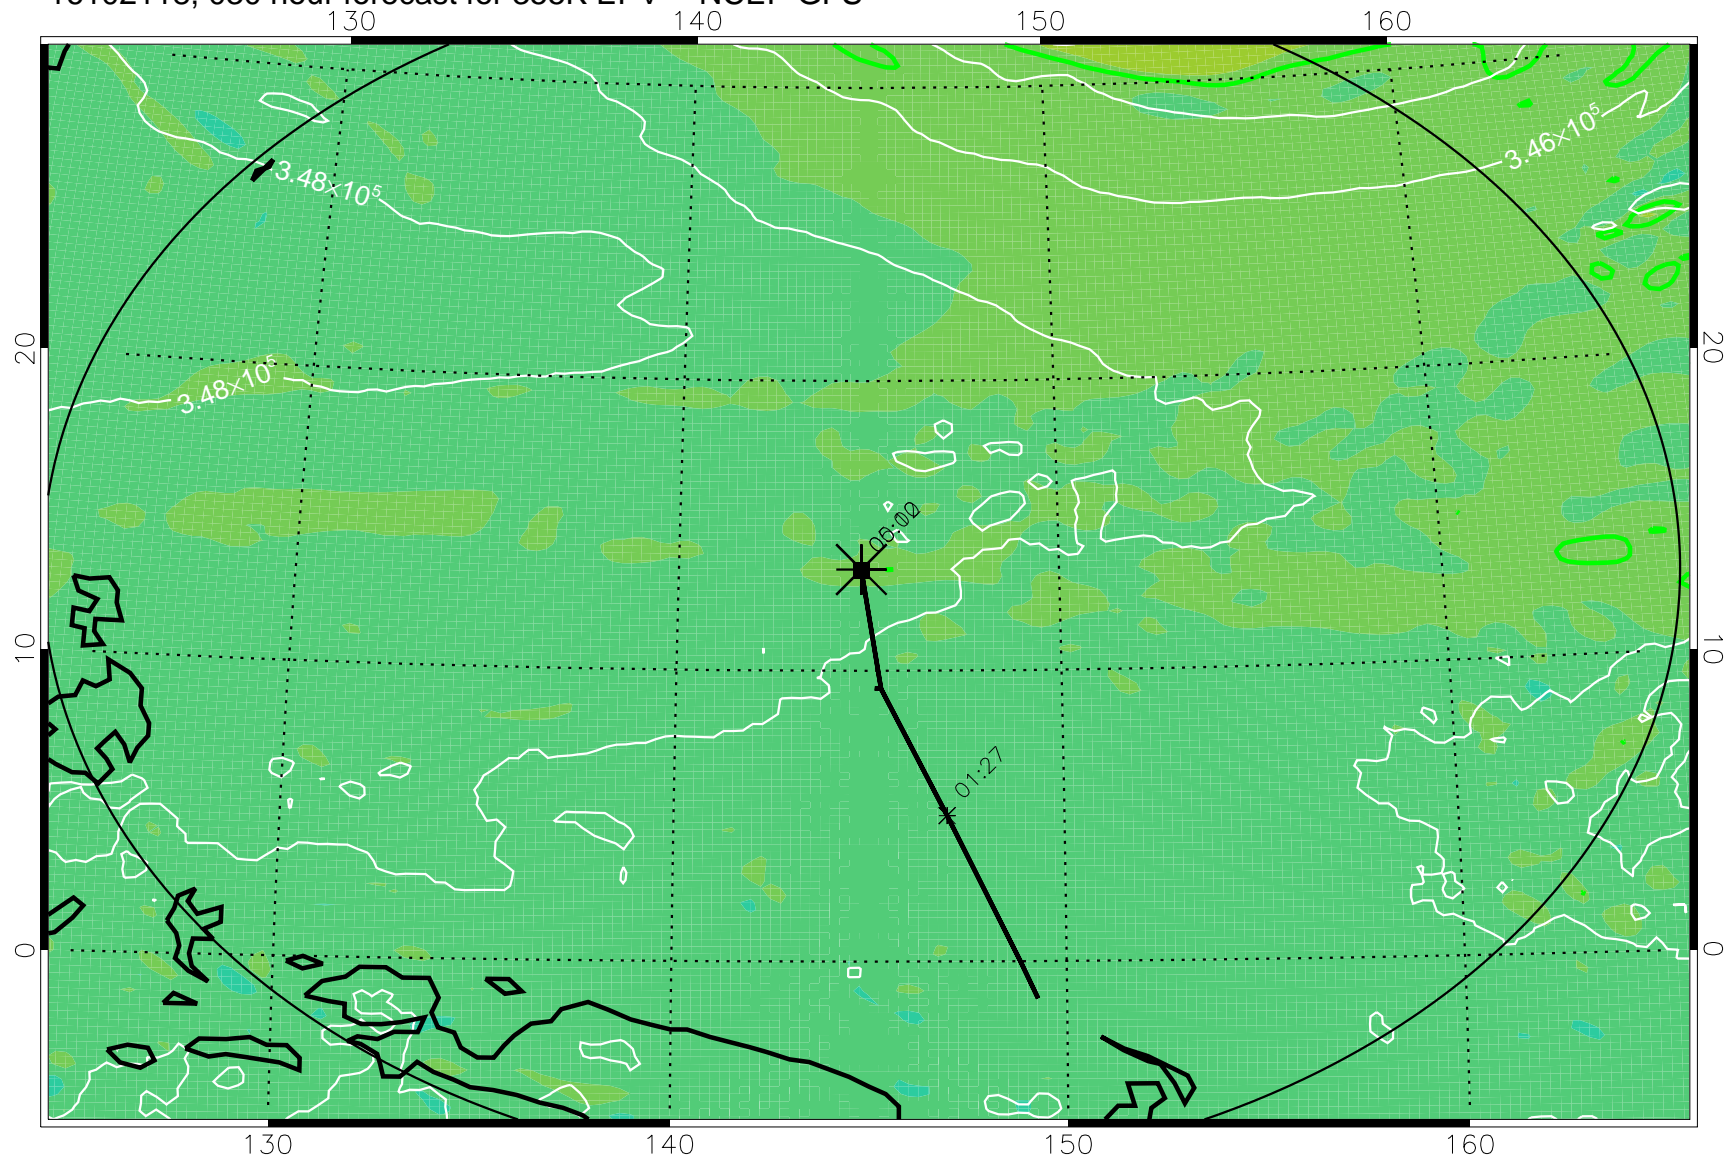

16102106, 018 hour forecast for 355K EPV -- NCEP GFS

355K Montgomery Streamfunction, white  
EPV Tropopause (2 PVU) Position  
Range ring of 2304 km

16102112, 024 hour forecast for 355K EPV -- NCEP GFS

355K Montgomery Streamfunction, white  
EPV Tropopause (2 PVU) Position  
Range ring of 2304 km

16102118, 030 hour forecast for 355K EPV -- NCEP GFS

355K Montgomery Streamfunction, white  
EPV Tropopause (2 PVU) Position  
Range ring of 2304 km

16102200, 036 hour forecast for 355K EPV -- NCEP GFS

355K Montgomery Streamfunction, white  
EPV Tropopause (2 PVU) Position  
Range ring of 2304 km

16102206, 042 hour forecast for 355K EPV -- NCEP GFS

355K Montgomery Streamfunction, white  
EPV Tropopause (2 PVU) Position  
Range ring of 2304 km

16102212, 048 hour forecast for 355K EPV -- NCEP GFS

355K Montgomery Streamfunction, white  
EPV Tropopause (2 PVU) Position  
Range ring of 2304 km

16102218, 054 hour forecast for 355K EPV -- NCEP GFS

355K Montgomery Streamfunction, white  
EPV Tropopause (2 PVU) Position  
Range ring of 2304 km

16102300, 060 hour forecast for 355K EPV -- NCEP GFS

355K Montgomery Streamfunction, white  
EPV Tropopause (2 PVU) Position  
Range ring of 2304 km