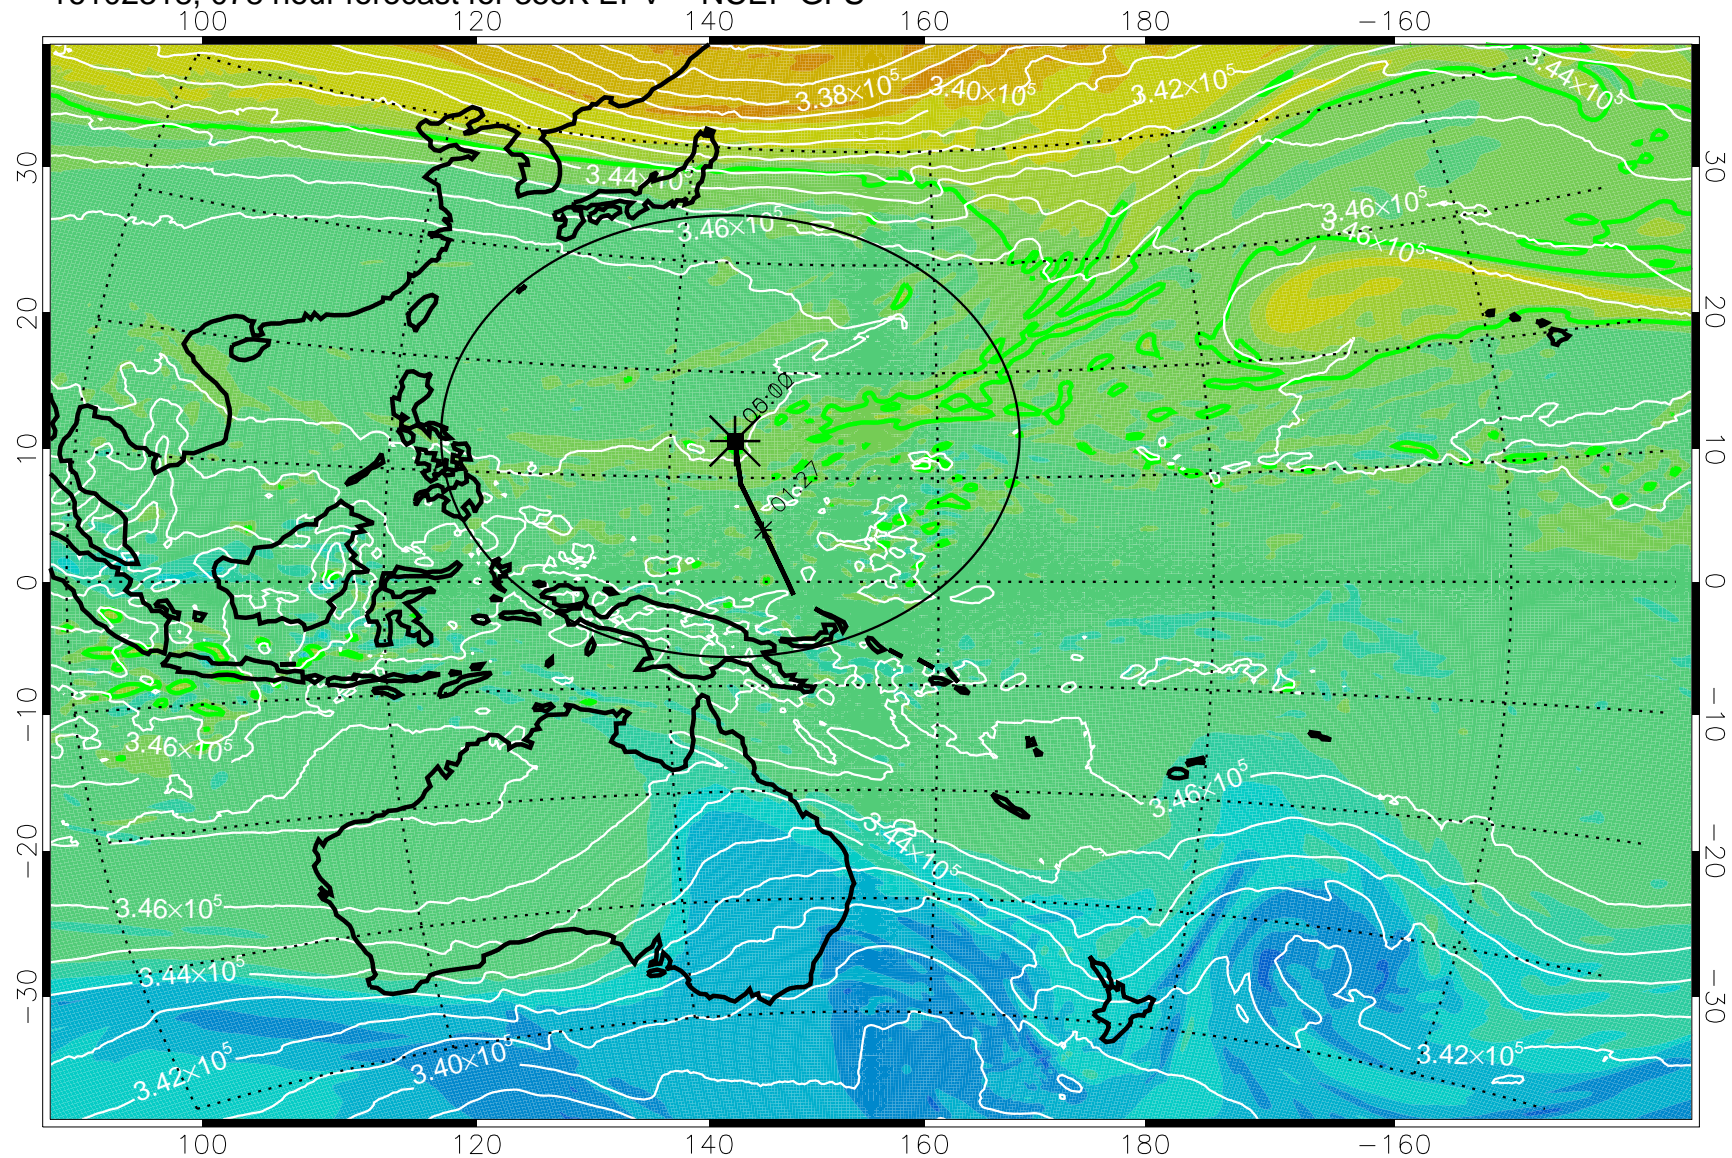

16102206, 042 hour forecast for 355K EPV -- NCEP GFS

355K Montgomery Streamfunction, white
EPV Tropopause (2 PVU) Position
Range ring of 2304 km

16102212, 048 hour forecast for 355K EPV -- NCEP GFS

355K Montgomery Streamfunction, white
EPV Tropopause (2 PVU) Position
Range ring of 2304 km

16102218, 054 hour forecast for 355K EPV -- NCEP GFS

355K Montgomery Streamfunction, white
EPV Tropopause (2 PVU) Position
Range ring of 2304 km

16102300, 060 hour forecast for 355K EPV -- NCEP GFS

355K Montgomery Streamfunction, white
EPV Tropopause (2 PVU) Position
Range ring of 2304 km

16102312, 072 hour forecast for 355K EPV -- NCEP GFS

355K Montgomery Streamfunction, white
EPV Tropopause (2 PVU) Position
Range ring of 2304 km

16102318, 078 hour forecast for 355K EPV -- NCEP GFS

355K Montgomery Streamfunction, white
EPV Tropopause (2 PVU) Position
Range ring of 2304 km

16102400, 084 hour forecast for 355K EPV -- NCEP GFS

355K Montgomery Streamfunction, white
EPV Tropopause (2 PVU) Position
Range ring of 2304 km

16102406, 090 hour forecast for 355K EPV -- NCEP GFS

355K Montgomery Streamfunction, white
EPV Tropopause (2 PVU) Position
Range ring of 2304 km