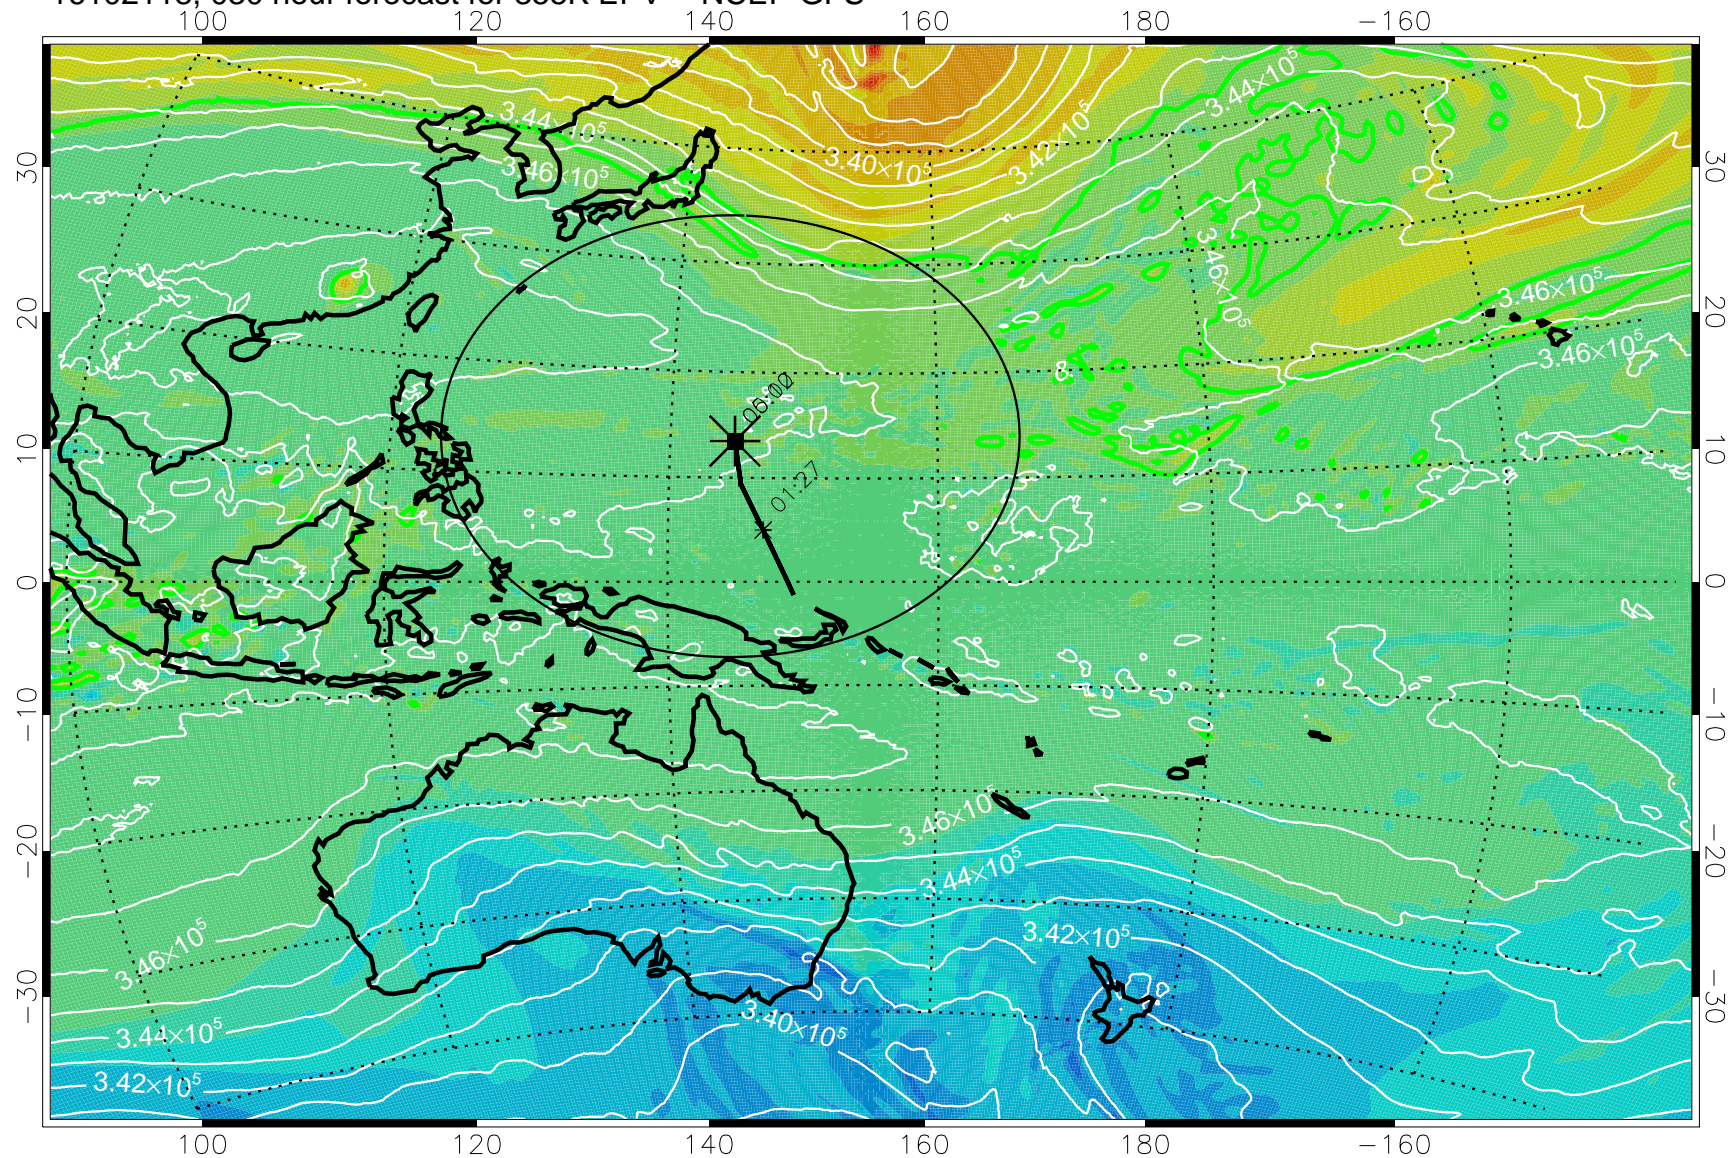

16102018, 006 hour forecast for 355K EPV -- NCEP GFS

355K Montgomery Streamfunction, white
EPV Tropopause (2 PVU) Position
Range ring of 2304 km

16102100, 012 hour forecast for 355K EPV -- NCEP GFS

16102106, 018 hour forecast for 355K EPV -- NCEP GFS

355K Montgomery Streamfunction, white
EPV Tropopause (2 PVU) Position
Range ring of 2304 km

16102112, 024 hour forecast for 355K EPV -- NCEP GFS

355K Montgomery Streamfunction, white
EPV Tropopause (2 PVU) Position
Range ring of 2304 km

16102118, 030 hour forecast for 355K EPV -- NCEP GFS

355K Montgomery Streamfunction, white
EPV Tropopause (2 PVU) Position
Range ring of 2304 km

16102200, 036 hour forecast for 355K EPV -- NCEP GFS

355K Montgomery Streamfunction, white
EPV Tropopause (2 PVU) Position
Range ring of 2304 km

16102206, 042 hour forecast for 355K EPV -- NCEP GFS

355K Montgomery Streamfunction, white
EPV Tropopause (2 PVU) Position
Range ring of 2304 km

16102212, 048 hour forecast for 355K EPV -- NCEP GFS

355K Montgomery Streamfunction, white
EPV Tropopause (2 PVU) Position
Range ring of 2304 km