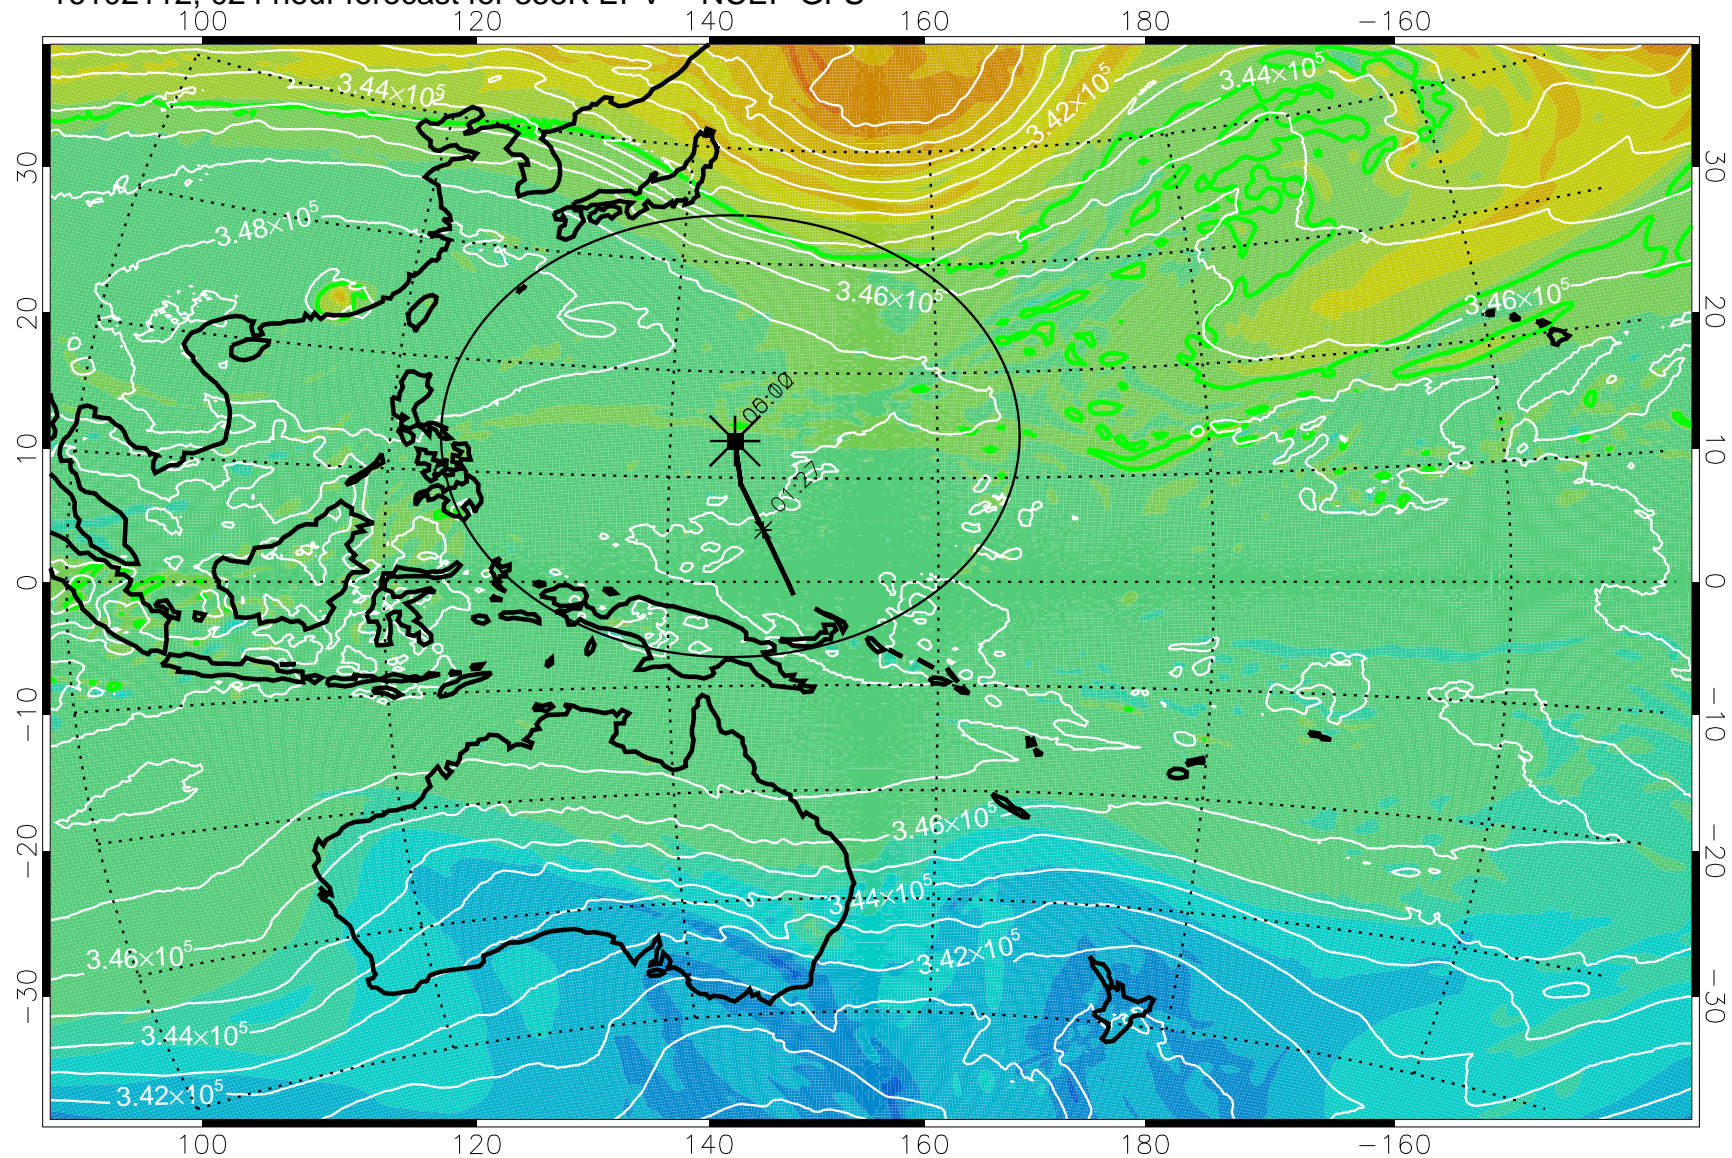

16102018, 006 hour forecast for 355K EPV -- NCEP GFS

355K Montgomery Streamfunction, white
EPV Tropopause (2 PVU) Position
Range ring of 2304 km

16102100, 012 hour forecast for 355K EPV -- NCEP GFS

16102106, 018 hour forecast for 355K EPV -- NCEP GFS

355K Montgomery Streamfunction, white
EPV Tropopause (2 PVU) Position
Range ring of 2304 km

16102112, 024 hour forecast for 355K EPV -- NCEP GFS

355K Montgomery Streamfunction, white
EPV Tropopause (2 PVU) Position
Range ring of 2304 km

16102118, 030 hour forecast for 355K EPV -- NCEP GFS

355K Montgomery Streamfunction, white
EPV Tropopause (2 PVU) Position
Range ring of 2304 km

16102200, 036 hour forecast for 355K EPV -- NCEP GFS

355K Montgomery Streamfunction, white
EPV Tropopause (2 PVU) Position
Range ring of 2304 km

16102206, 042 hour forecast for 355K EPV -- NCEP GFS

355K Montgomery Streamfunction, white
EPV Tropopause (2 PVU) Position
Range ring of 2304 km

16102212, 048 hour forecast for 355K EPV -- NCEP GFS

355K Montgomery Streamfunction, white
EPV Tropopause (2 PVU) Position
Range ring of 2304 km