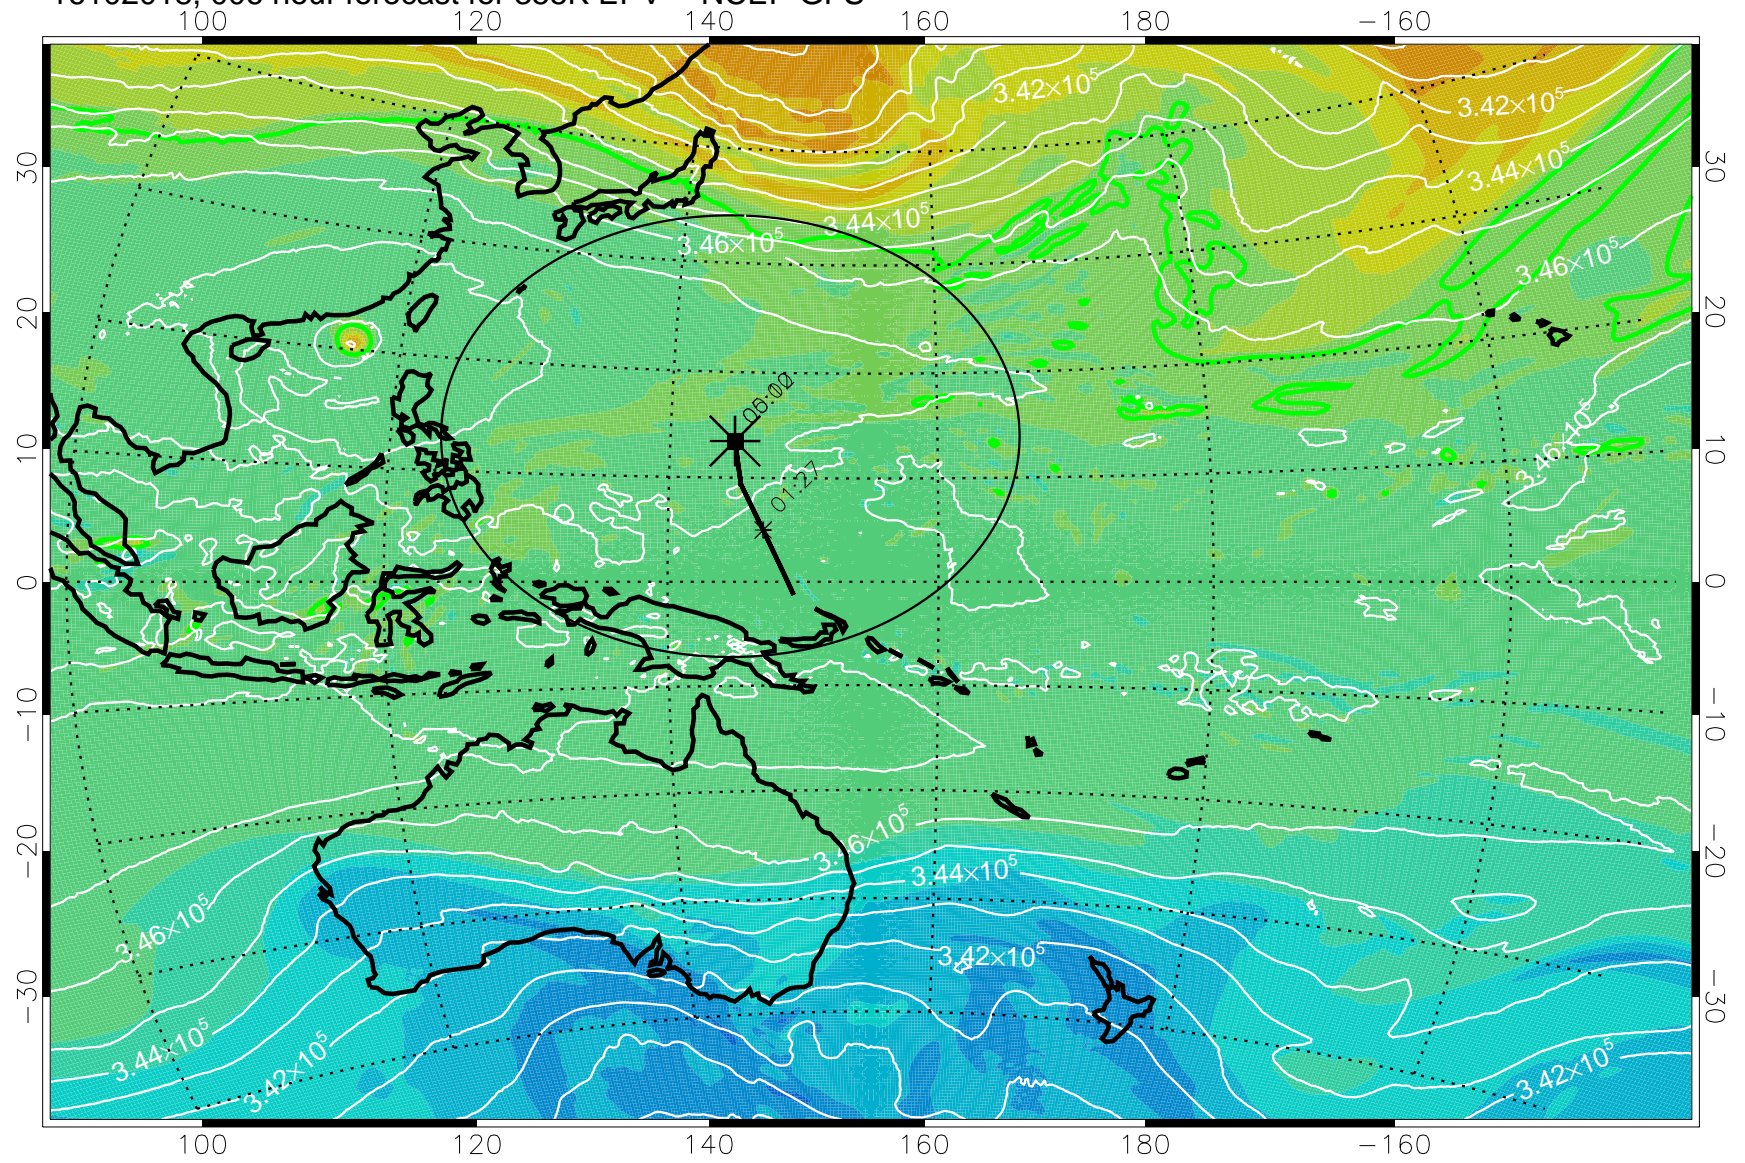

16102018, 006 hour forecast for 355K EPV -- NCEP GFS

355K Montgomery Streamfunction, white
EPV Tropopause (2 PVU) Position
Range ring of 2304 km

16102100, 012 hour forecast for 355K EPV -- NCEP GFS

16102106, 018 hour forecast for 355K EPV -- NCEP GFS

355K Montgomery Streamfunction, white
EPV Tropopause (2 PVU) Position
Range ring of 2304 km

16102112, 024 hour forecast for 355K EPV -- NCEP GFS

355K Montgomery Streamfunction, white
EPV Tropopause (2 PVU) Position
Range ring of 2304 km

16102118, 030 hour forecast for 355K EPV -- NCEP GFS

355K Montgomery Streamfunction, white
EPV Tropopause (2 PVU) Position
Range ring of 2304 km

16102200, 036 hour forecast for 355K EPV -- NCEP GFS

355K Montgomery Streamfunction, white
EPV Tropopause (2 PVU) Position
Range ring of 2304 km

16102206, 042 hour forecast for 355K EPV -- NCEP GFS

355K Montgomery Streamfunction, white
EPV Tropopause (2 PVU) Position
Range ring of 2304 km

16102212, 048 hour forecast for 355K EPV -- NCEP GFS

355K Montgomery Streamfunction, white
EPV Tropopause (2 PVU) Position
Range ring of 2304 km