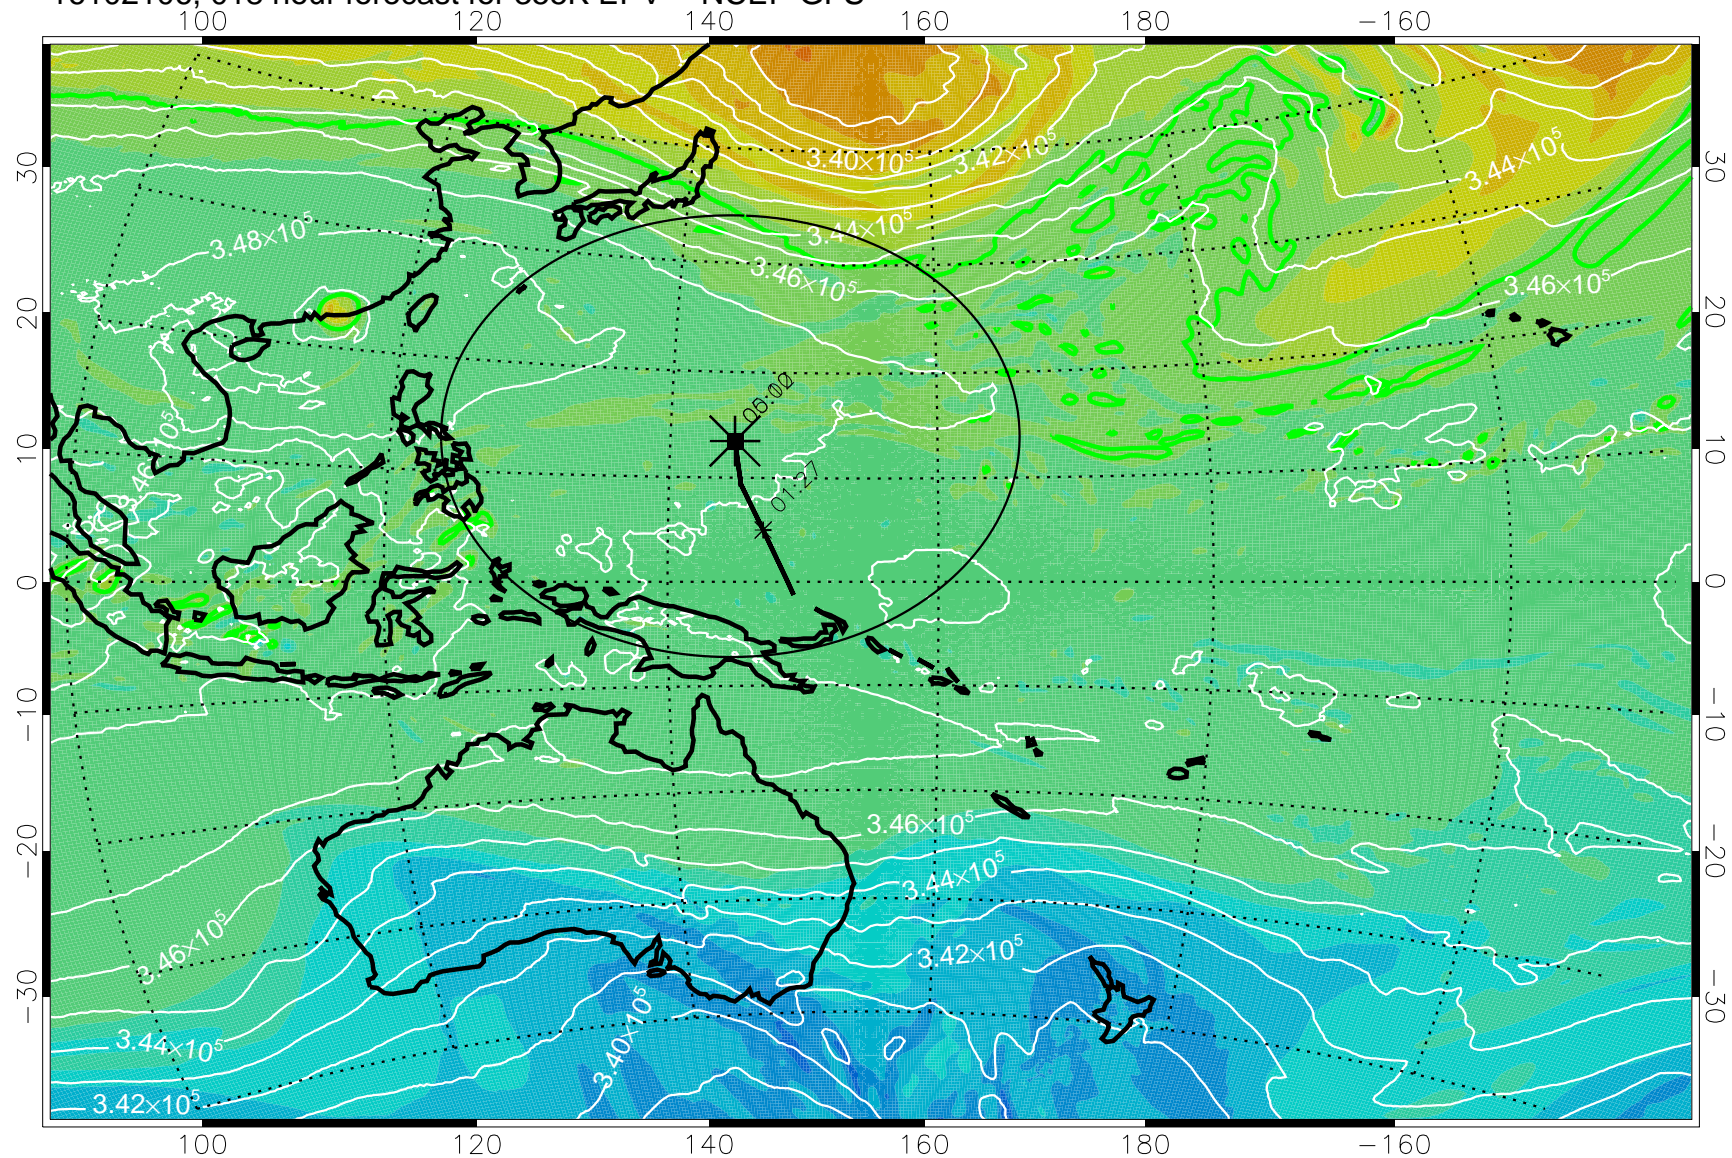

16102018, 006 hour forecast for 355K EPV -- NCEP GFS

355K Montgomery Streamfunction, white
EPV Tropopause (2 PVU) Position
Range ring of 2304 km

16102100, 012 hour forecast for 355K EPV -- NCEP GFS

16102106, 018 hour forecast for 355K EPV -- NCEP GFS

355K Montgomery Streamfunction, white
EPV Tropopause (2 PVU) Position
Range ring of 2304 km

16102112, 024 hour forecast for 355K EPV -- NCEP GFS

355K Montgomery Streamfunction, white
EPV Tropopause (2 PVU) Position
Range ring of 2304 km

16102118, 030 hour forecast for 355K EPV -- NCEP GFS

355K Montgomery Streamfunction, white
EPV Tropopause (2 PVU) Position
Range ring of 2304 km

16102200, 036 hour forecast for 355K EPV -- NCEP GFS

355K Montgomery Streamfunction, white
EPV Tropopause (2 PVU) Position
Range ring of 2304 km

16102206, 042 hour forecast for 355K EPV -- NCEP GFS

355K Montgomery Streamfunction, white
EPV Tropopause (2 PVU) Position
Range ring of 2304 km

16102212, 048 hour forecast for 355K EPV -- NCEP GFS

355K Montgomery Streamfunction, white
EPV Tropopause (2 PVU) Position
Range ring of 2304 km