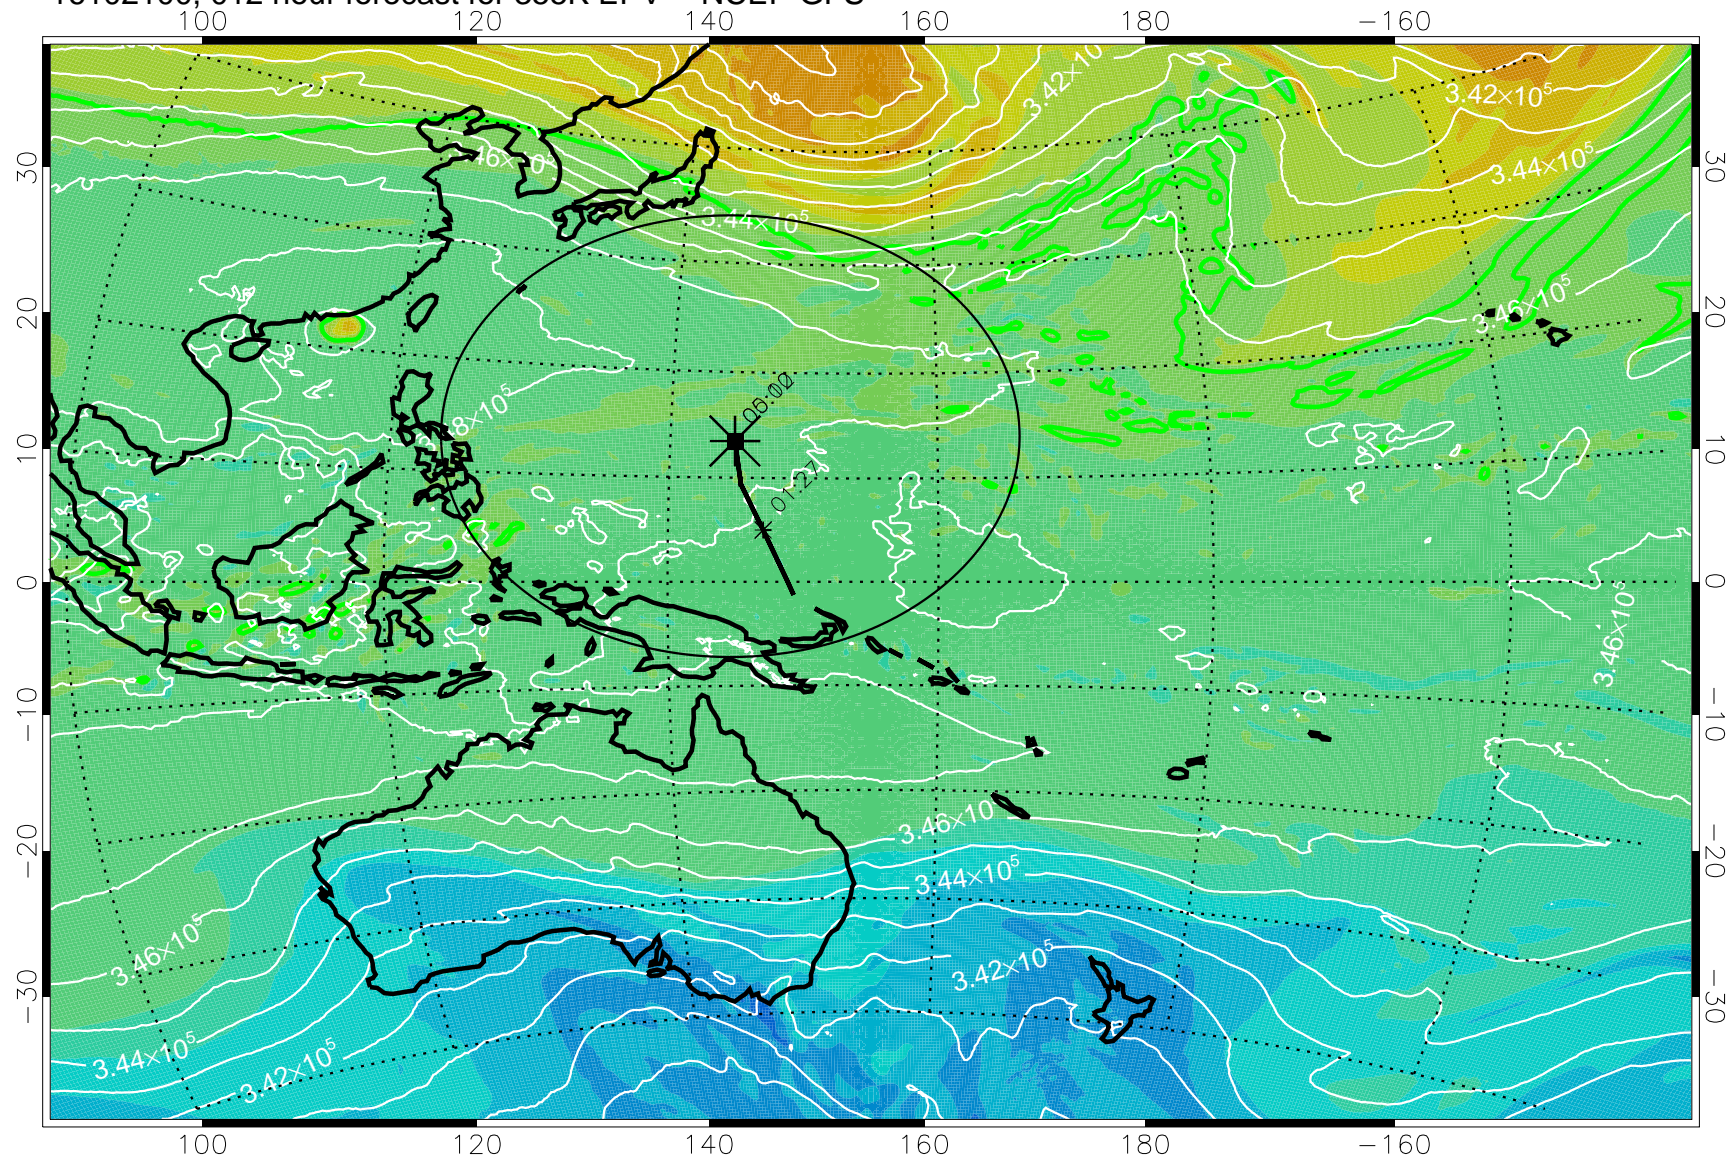

16102018, 006 hour forecast for 355K EPV -- NCEP GFS

355K Montgomery Streamfunction, white
EPV Tropopause (2 PVU) Position
Range ring of 2304 km

16102100, 012 hour forecast for 355K EPV -- NCEP GFS

16102106, 018 hour forecast for 355K EPV -- NCEP GFS

355K Montgomery Streamfunction, white
EPV Tropopause (2 PVU) Position
Range ring of 2304 km

16102112, 024 hour forecast for 355K EPV -- NCEP GFS

355K Montgomery Streamfunction, white
EPV Tropopause (2 PVU) Position
Range ring of 2304 km

16102118, 030 hour forecast for 355K EPV -- NCEP GFS

355K Montgomery Streamfunction, white
EPV Tropopause (2 PVU) Position
Range ring of 2304 km

16102200, 036 hour forecast for 355K EPV -- NCEP GFS

355K Montgomery Streamfunction, white
EPV Tropopause (2 PVU) Position
Range ring of 2304 km

16102206, 042 hour forecast for 355K EPV -- NCEP GFS

355K Montgomery Streamfunction, white
EPV Tropopause (2 PVU) Position
Range ring of 2304 km

16102212, 048 hour forecast for 355K EPV -- NCEP GFS

355K Montgomery Streamfunction, white
EPV Tropopause (2 PVU) Position
Range ring of 2304 km