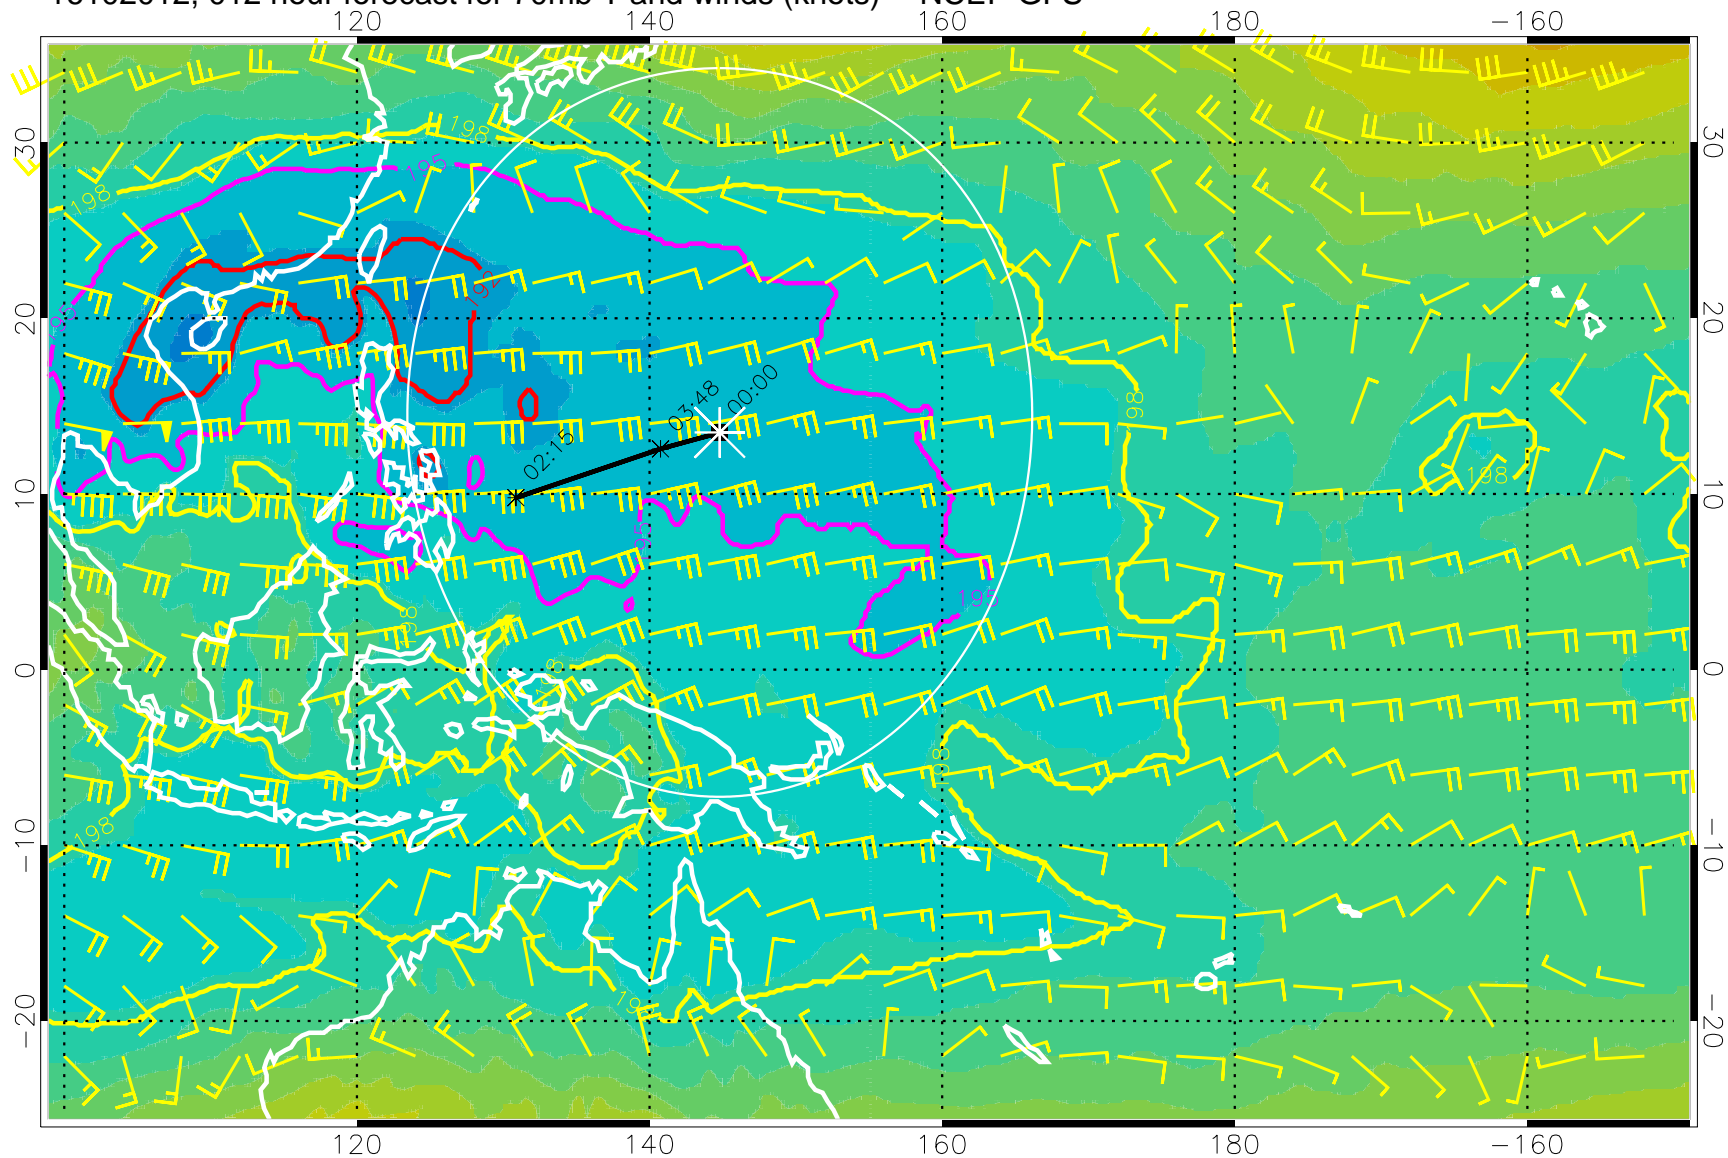

16102006, 006 hour forecast for 70mb T and winds (knots) -- NCEP GFS

180 190 200 210 220

T, K

190K Isotherm 192.5K Isotherm  
195K Isotherm 197.5K Isotherm

Range ring of 2304 km

16102012, 012 hour forecast for 70mb T and winds (knots) -- NCEP GFS

180 190 200 210 220

T, K

190K Isotherm 192.5K Isotherm  
195K Isotherm 197.5K Isotherm

Range ring of 2304 km

16102018, 018 hour forecast for 70mb T and winds (knots) -- NCEP GFS

180 190 200 210 220

T, K

190K Isotherm 192.5K Isotherm  
195K Isotherm 197.5K Isotherm

Range ring of 2304 km

16102100, 024 hour forecast for 70mb T and winds (knots) -- NCEP GFS

180      190      200      210      220

T, K

190K Isotherm    192.5K Isotherm  
195K Isotherm    197.5K Isotherm

Range ring of 2304 km