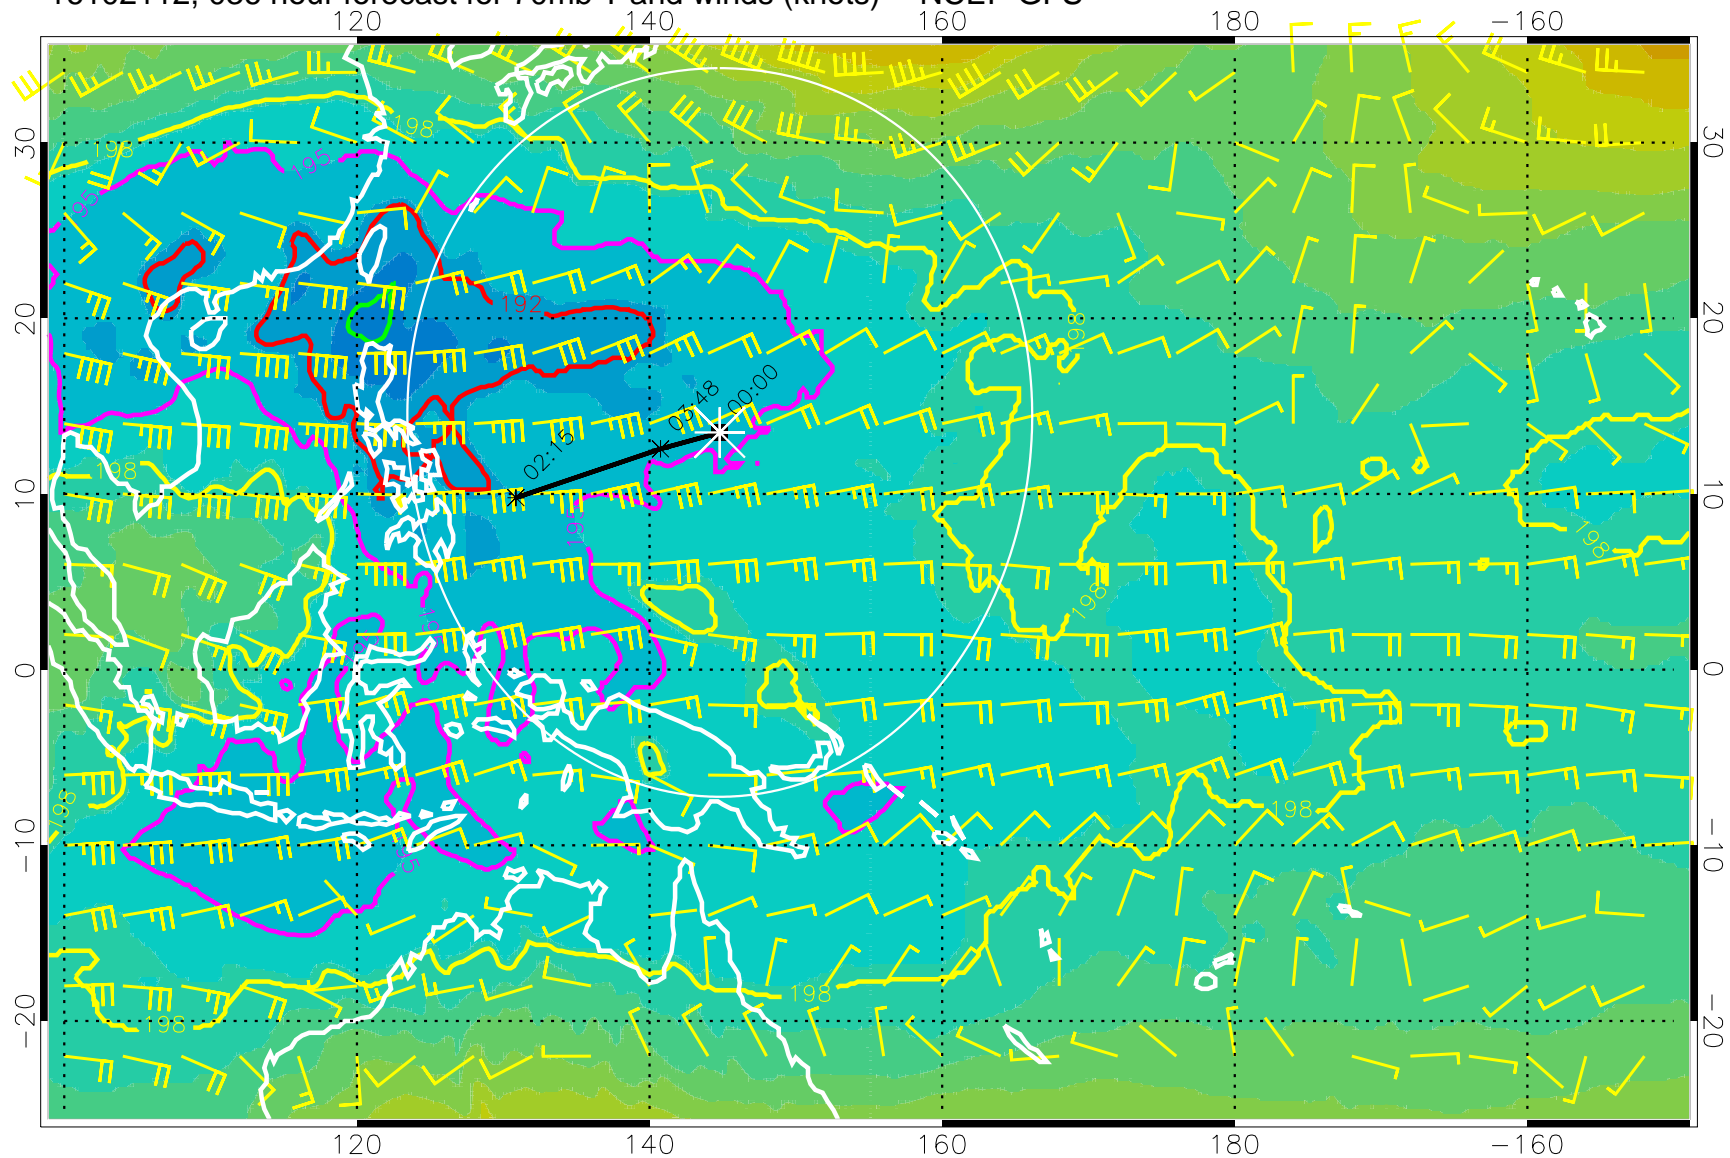

Range ring of 2304 km

16102100, 024 hour forecast for 70mb T and winds (knots) -- NCEP GFS

180      190      200      210      220

T, K

190K Isotherm    192.5K Isotherm  
195K Isotherm    197.5K Isotherm

Range ring of 2304 km

16102106, 030 hour forecast for 70mb T and winds (knots) -- NCEP GFS

180      190      200      210      220  
T, K

190K Isotherm    192.5K Isotherm  
195K Isotherm    197.5K Isotherm

Range ring of 2304 km

16102112, 036 hour forecast for 70mb T and winds (knots) -- NCEP GFS

180 190 200 210 220

T, K

190K Isotherm 192.5K Isotherm  
195K Isotherm 197.5K Isotherm

Range ring of 2304 km

16102118, 042 hour forecast for 70mb T and winds (knots) -- NCEP GFS

180 190 200 210 220

T, K

190K Isotherm 192.5K Isotherm  
195K Isotherm 197.5K Isotherm

Range ring of 2304 km

16102200, 048 hour forecast for 70mb T and winds (knots) -- NCEP GFS

180 190 200 210 220

T, K

190K Isotherm 192.5K Isotherm  
195K Isotherm 197.5K Isotherm