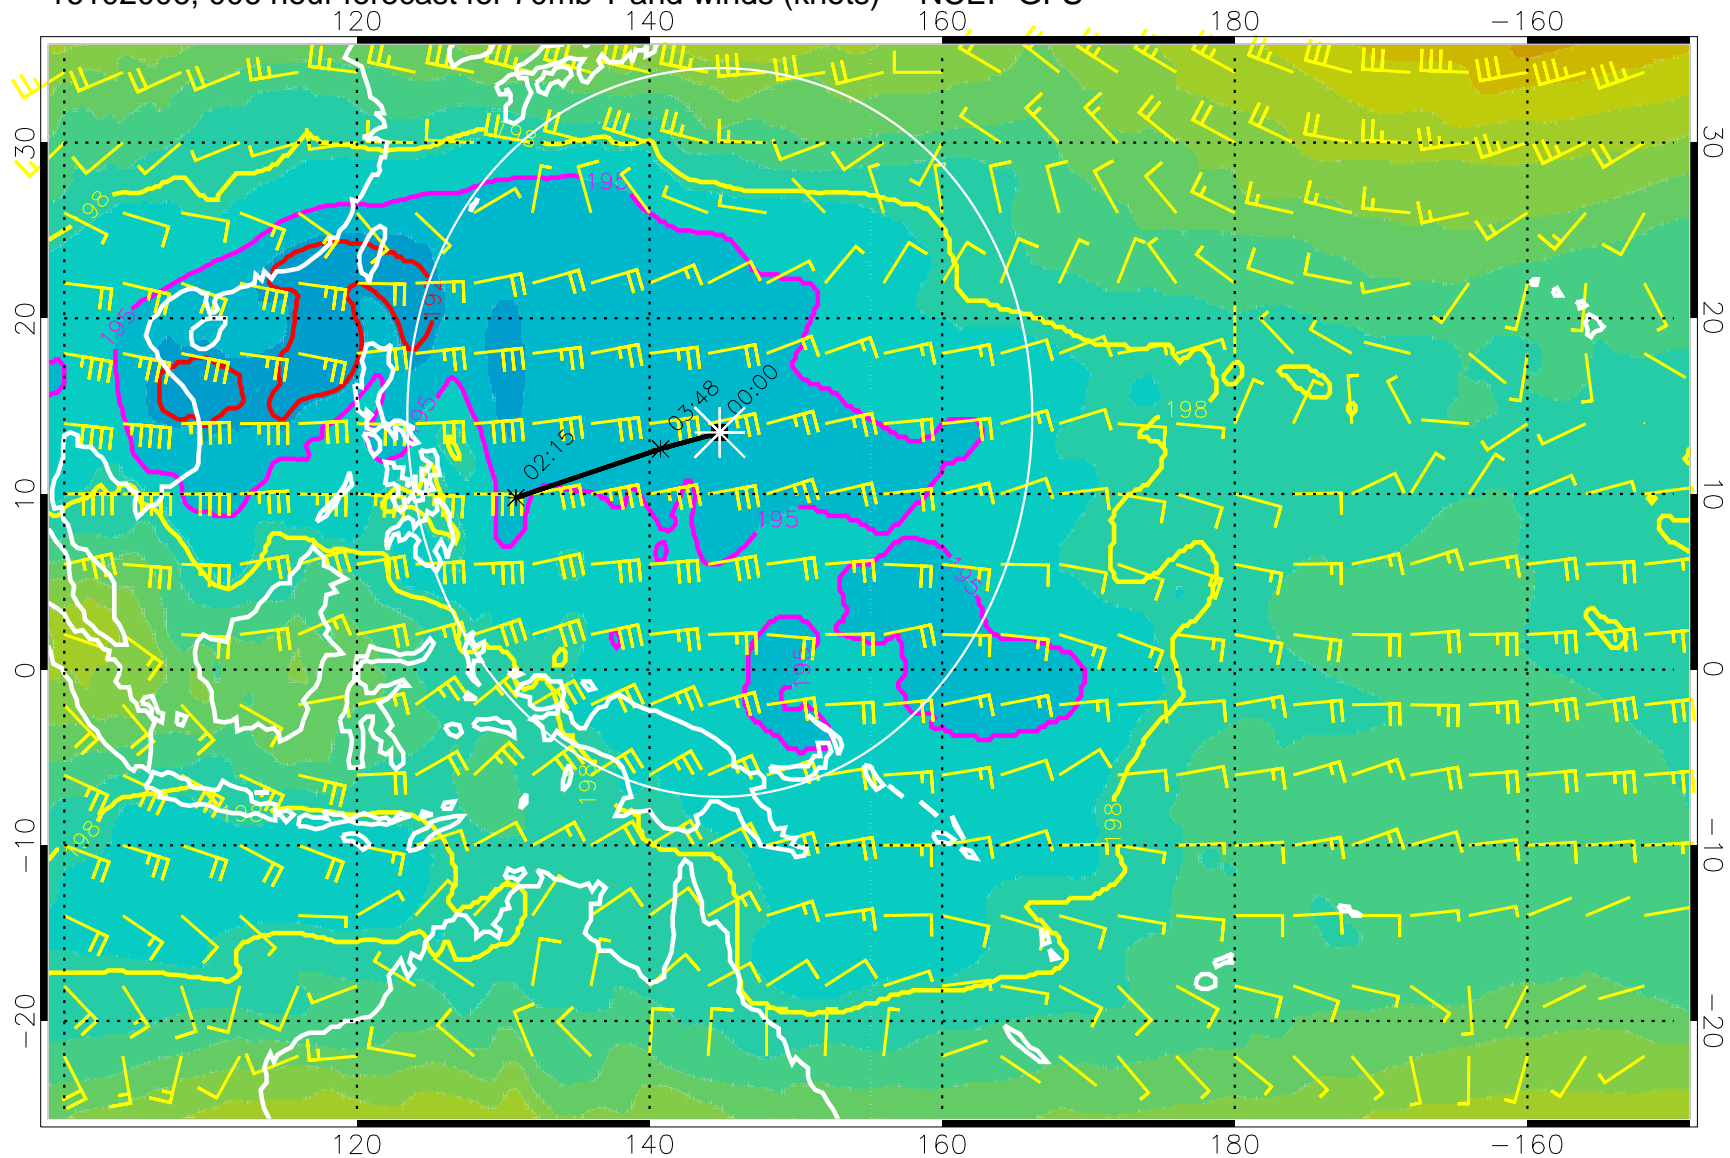

16102006, 006 hour forecast for 70mb T and winds (knots) -- NCEP GFS

180 190 200 210 220

T, K

190K Isotherm 192.5K Isotherm  
195K Isotherm 197.5K Isotherm

Range ring of 2304 km

16102012, 012 hour forecast for 70mb T and winds (knots) -- NCEP GFS

180 190 200 210 220

T, K

190K Isotherm 192.5K Isotherm  
195K Isotherm 197.5K Isotherm

Range ring of 2304 km

16102018, 018 hour forecast for 70mb T and winds (knots) -- NCEP GFS

180 190 200 210 220

T, K

190K Isotherm 192.5K Isotherm  
195K Isotherm 197.5K Isotherm

Range ring of 2304 km

16102100, 024 hour forecast for 70mb T and winds (knots) -- NCEP GFS

180      190      200      210      220

T, K

190K Isotherm    192.5K Isotherm  
195K Isotherm    197.5K Isotherm

Range ring of 2304 km