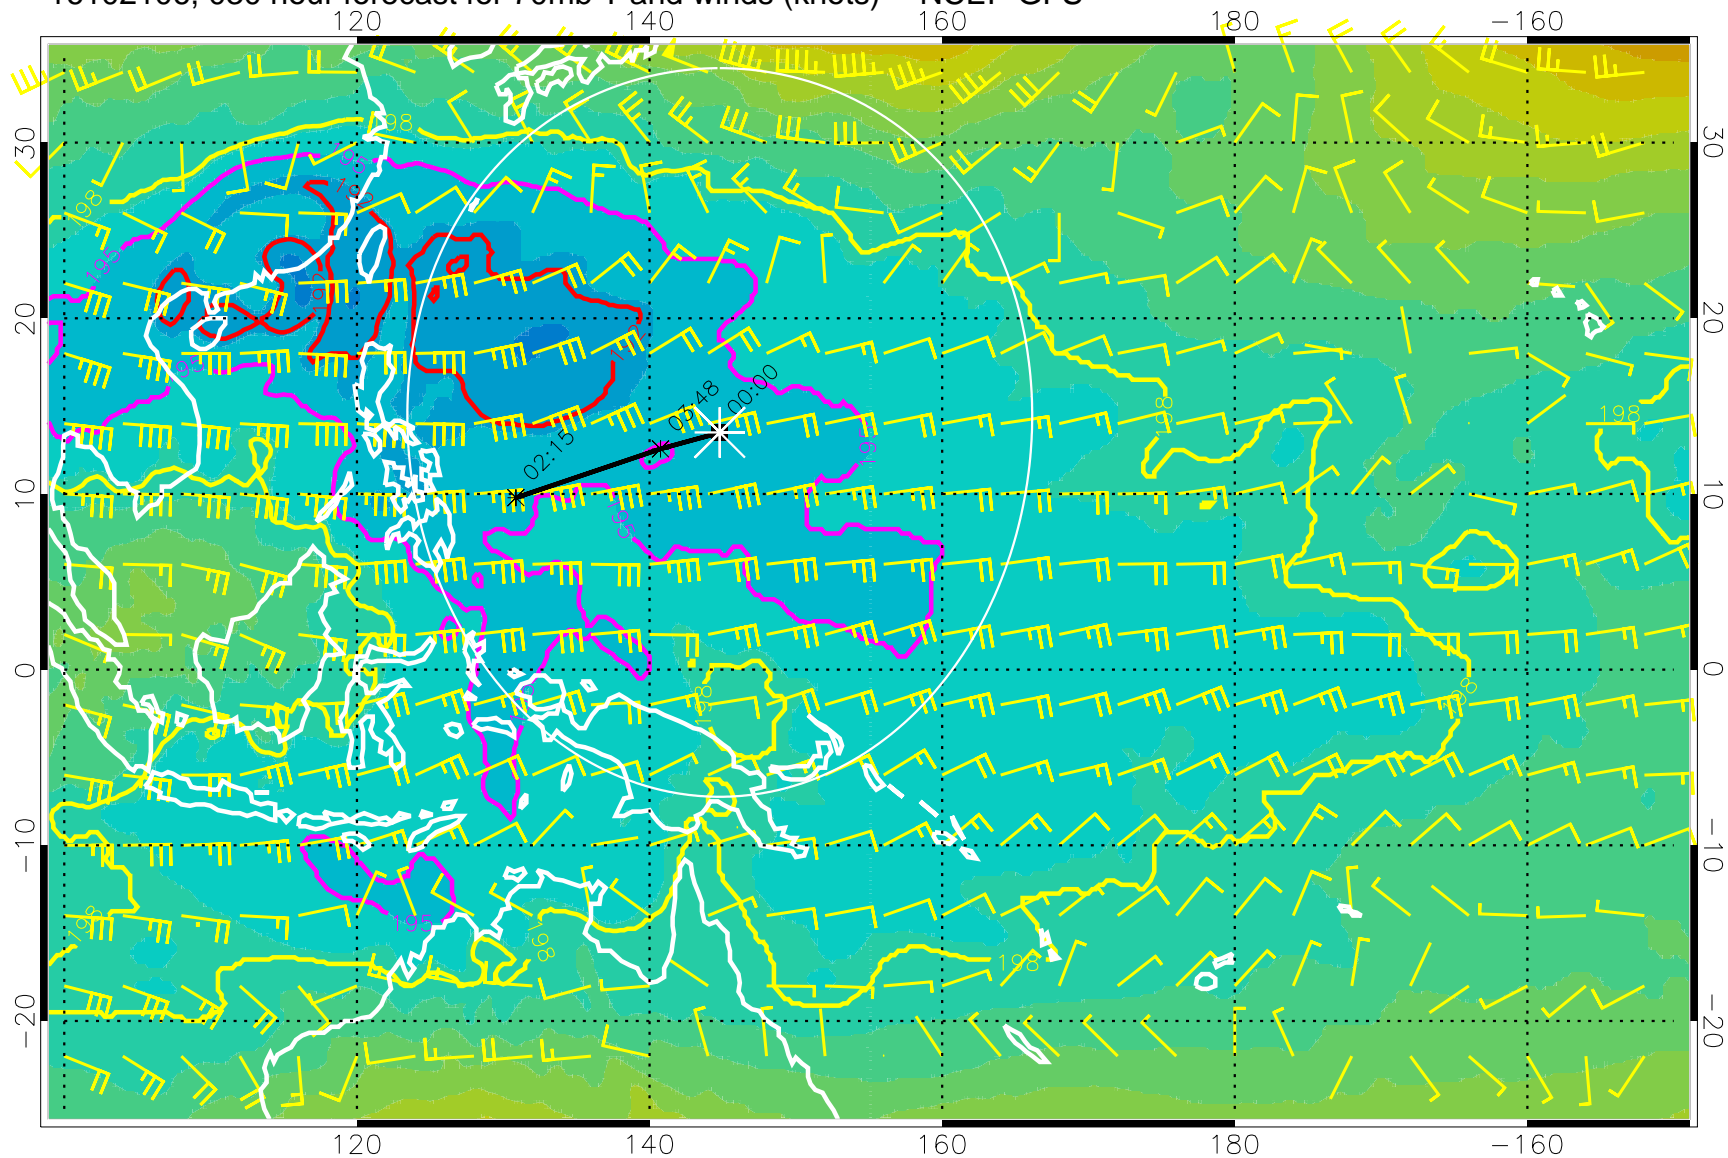

180 190 200 210 220

T, K

190K Isotherm 192.5K Isotherm  
195K Isotherm 197.5K Isotherm

Range ring of 2304 km

16102018, 018 hour forecast for 70mb T and winds (knots) -- NCEP GFS

180 190 200 210 220

T, K

190K Isotherm 192.5K Isotherm  
195K Isotherm 197.5K Isotherm

Range ring of 2304 km

16102100, 024 hour forecast for 70mb T and winds (knots) -- NCEP GFS

180      190      200      210      220

T, K

190K Isotherm    192.5K Isotherm  
195K Isotherm    197.5K Isotherm

Range ring of 2304 km

16102106, 030 hour forecast for 70mb T and winds (knots) -- NCEP GFS

180      190      200      210      220  
T, K

190K Isotherm    192.5K Isotherm  
195K Isotherm    197.5K Isotherm

Range ring of 2304 km

180 190 200 210 220

T, K

190K Isotherm 192.5K Isotherm  
195K Isotherm 197.5K Isotherm

Range ring of 2304 km

16102200, 048 hour forecast for 70mb T and winds (knots) -- NCEP GFS

180 190 200 210 220

T, K

190K Isotherm 192.5K Isotherm  
195K Isotherm 197.5K Isotherm