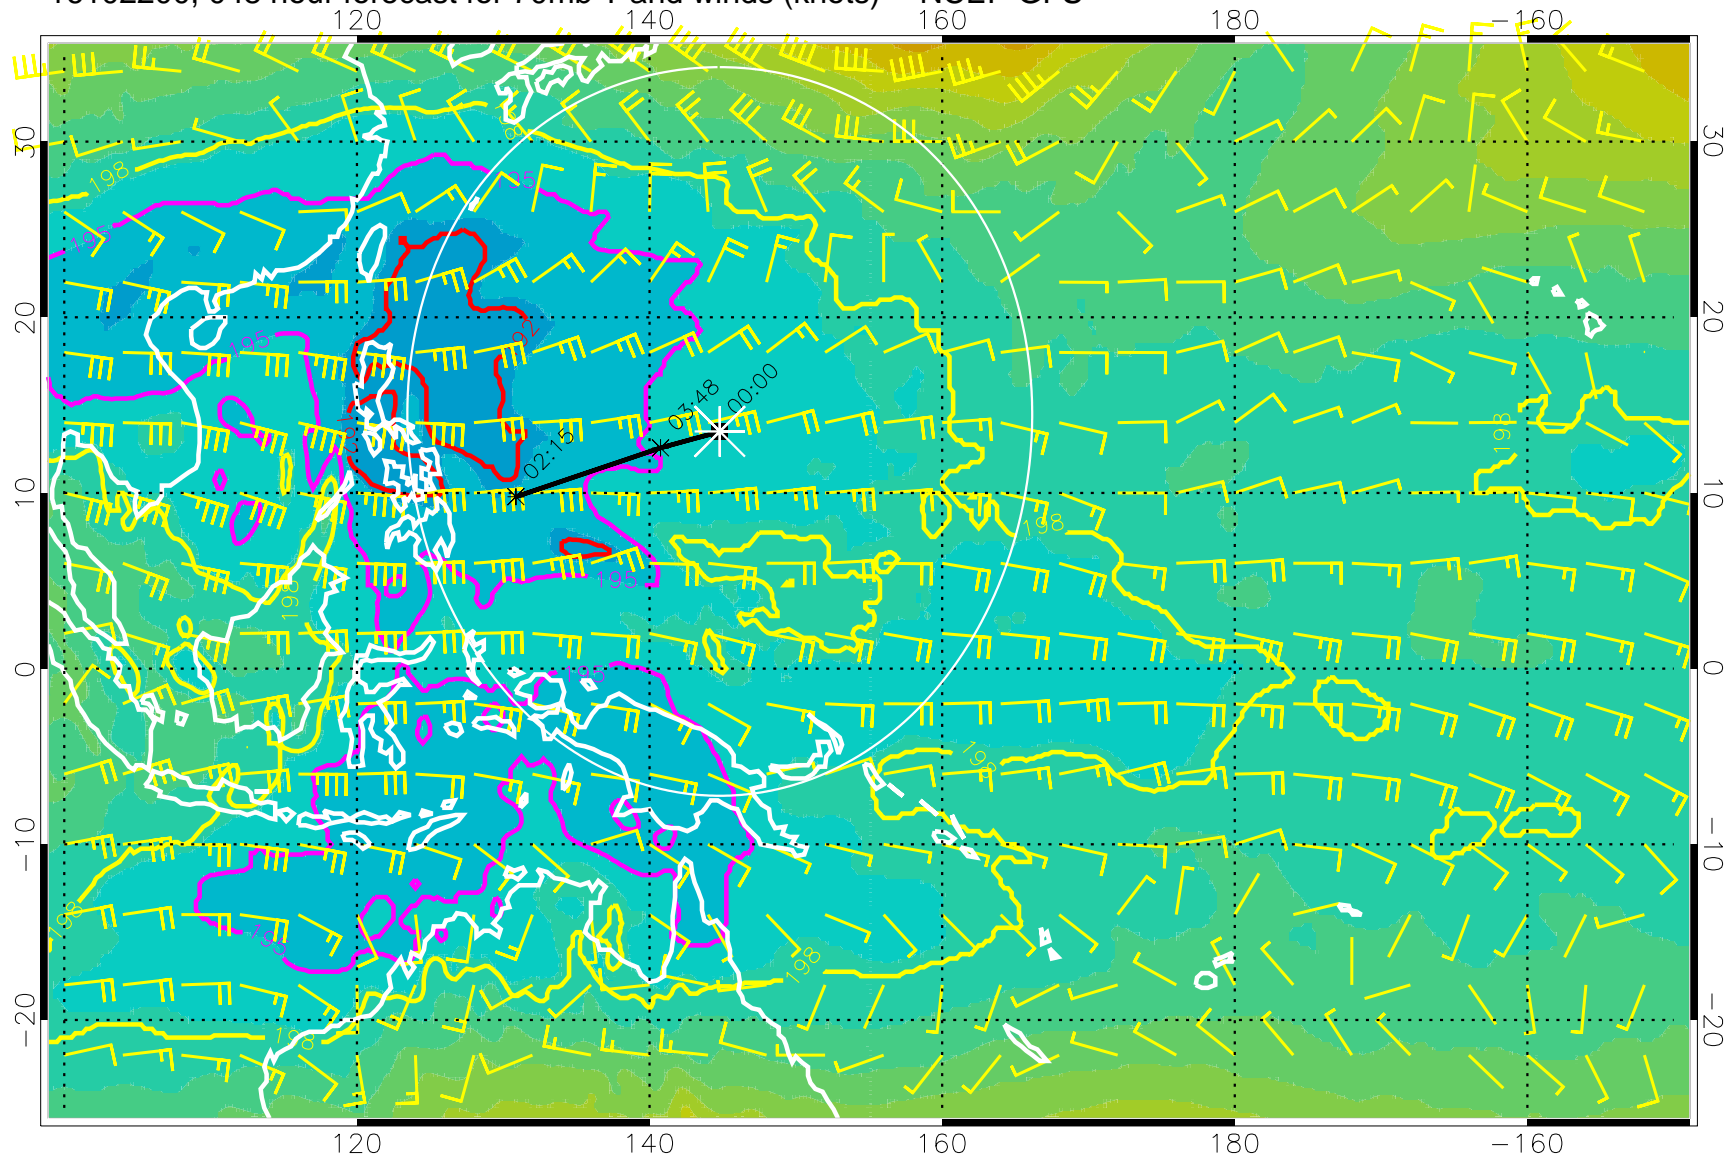

16102106, 030 hour forecast for 70mb T and winds (knots) -- NCEP GFS

180      190      200      210      220  
T, K

190K Isotherm    192.5K Isotherm  
195K Isotherm    197.5K Isotherm

Range ring of 2304 km

16102112, 036 hour forecast for 70mb T and winds (knots) -- NCEP GFS

180 190 200 210 220

T, K

190K Isotherm 192.5K Isotherm  
195K Isotherm 197.5K Isotherm

Range ring of 2304 km

16102118, 042 hour forecast for 70mb T and winds (knots) -- NCEP GFS

180 190 200 210 220

T, K

190K Isotherm 192.5K Isotherm  
195K Isotherm 197.5K Isotherm

Range ring of 2304 km

16102200, 048 hour forecast for 70mb T and winds (knots) -- NCEP GFS

180 190 200 210 220

T, K

190K Isotherm 192.5K Isotherm  
195K Isotherm 197.5K Isotherm

180 190 200 210 220

T, K

190K Isotherm 192.5K Isotherm  
195K Isotherm 197.5K Isotherm

Range ring of 2304 km

16102218, 066 hour forecast for 70mb T and winds (knots) -- NCEP GFS

180 190 200 210 220

T, K

190K Isotherm 192.5K Isotherm  
195K Isotherm 197.5K Isotherm