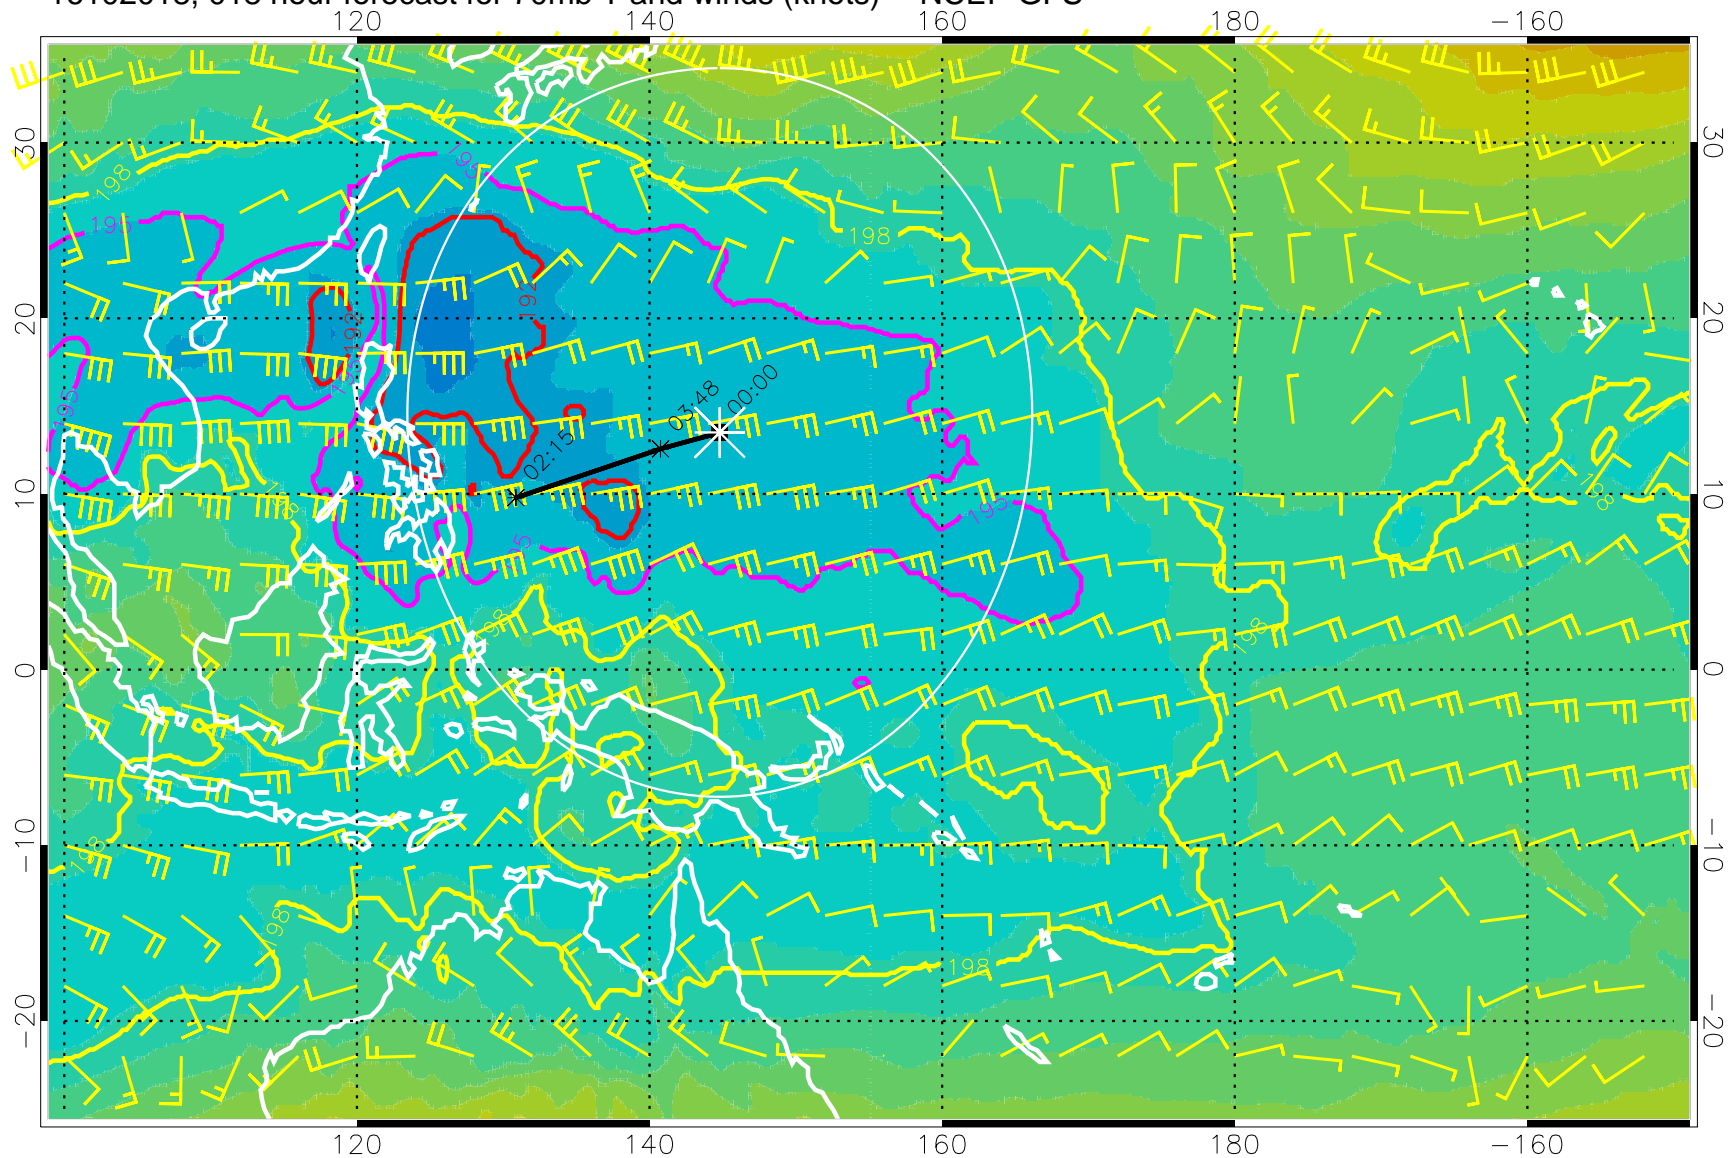

16102006, 006 hour forecast for 70mb T and winds (knots) -- NCEP GFS

180 190 200 210 220

T, K

190K Isotherm 192.5K Isotherm  
195K Isotherm 197.5K Isotherm

Range ring of 2304 km

16102012, 012 hour forecast for 70mb T and winds (knots) -- NCEP GFS

180 190 200 210 220

T, K

190K Isotherm 192.5K Isotherm  
195K Isotherm 197.5K Isotherm

Range ring of 2304 km

16102018, 018 hour forecast for 70mb T and winds (knots) -- NCEP GFS

180 190 200 210 220

T, K

190K Isotherm 192.5K Isotherm  
195K Isotherm 197.5K Isotherm

Range ring of 2304 km

16102100, 024 hour forecast for 70mb T and winds (knots) -- NCEP GFS

180      190      200      210      220

T, K

190K Isotherm    192.5K Isotherm  
195K Isotherm    197.5K Isotherm

Range ring of 2304 km