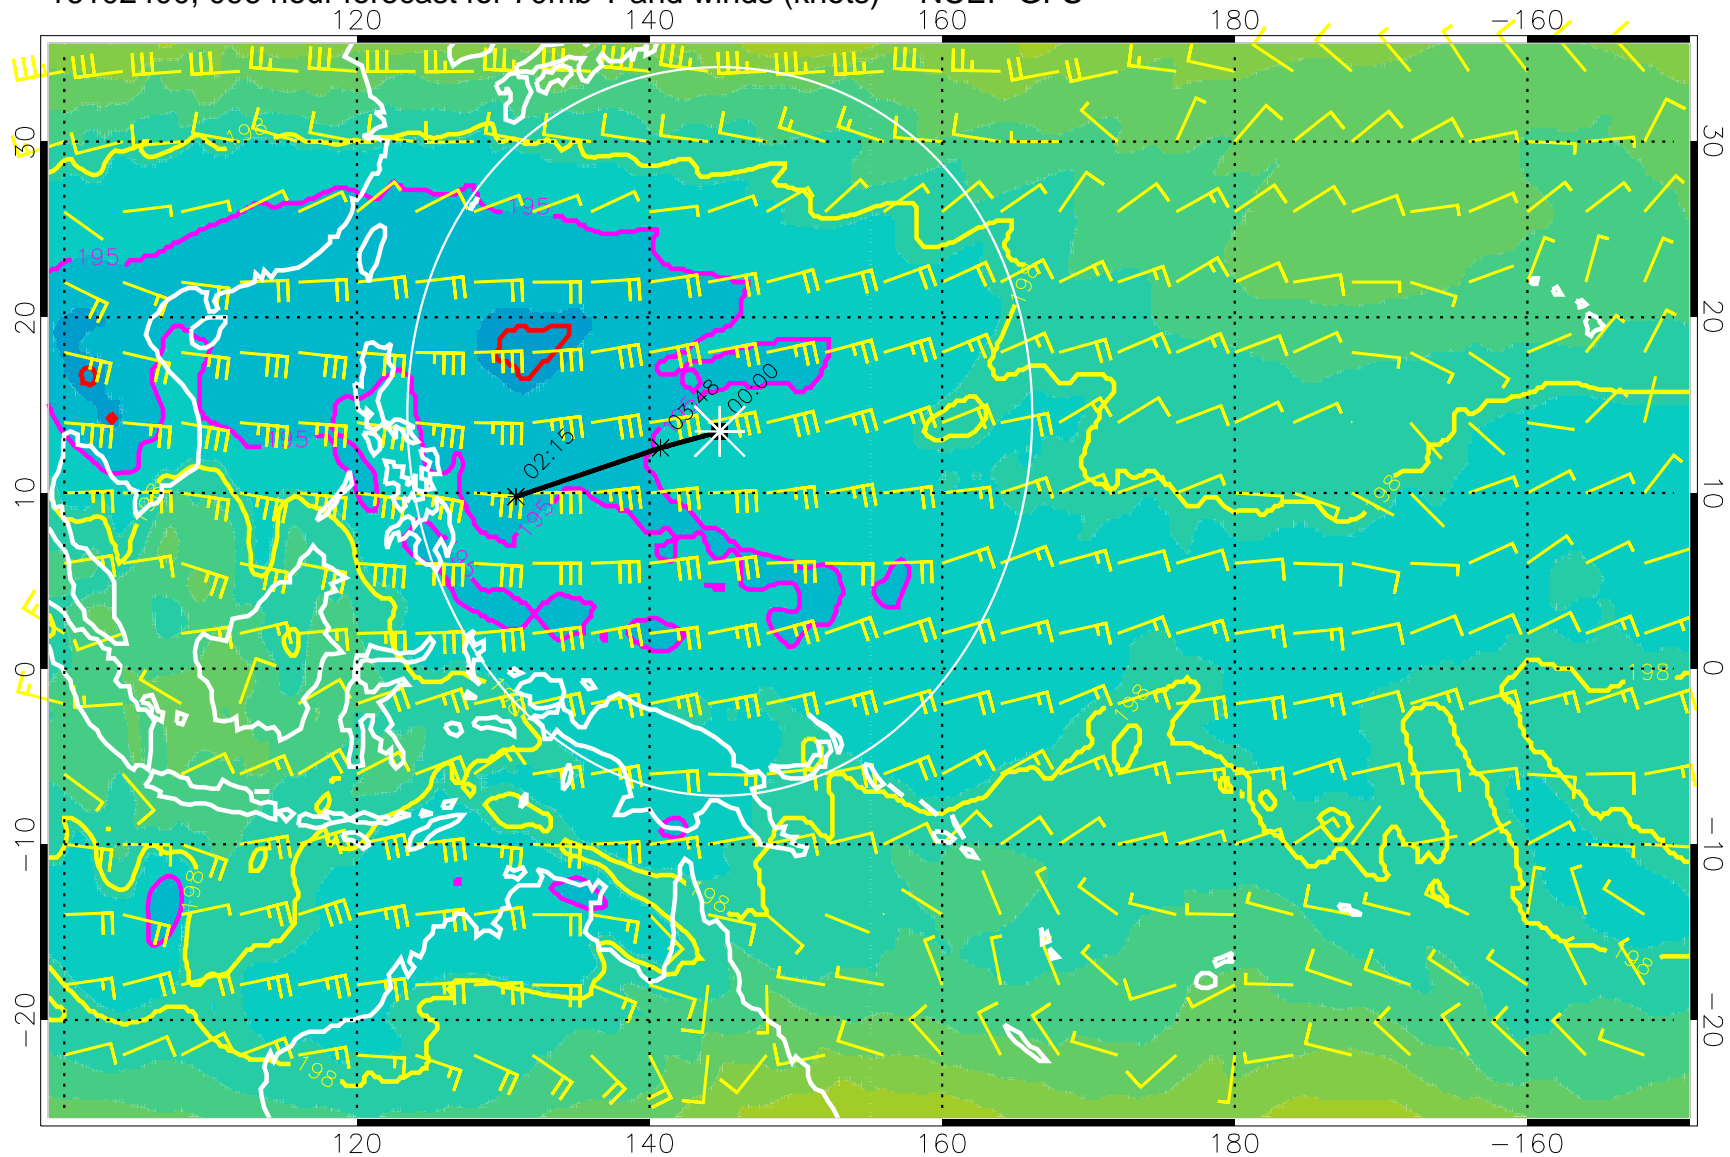

180 190 200 210 220

T, K

190K Isotherm 192.5K Isotherm  
195K Isotherm 197.5K Isotherm

Range ring of 2304 km

16102312, 084 hour forecast for 70mb T and winds (knots) -- NCEP GFS

180 190 200 210 220

T, K

190K Isotherm 192.5K Isotherm  
195K Isotherm 197.5K Isotherm

Range ring of 2304 km

16102318, 090 hour forecast for 70mb T and winds (knots) -- NCEP GFS

180 190 200 210 220

T, K

190K Isotherm 192.5K Isotherm  
195K Isotherm 197.5K Isotherm

Range ring of 2304 km

16102400, 096 hour forecast for 70mb T and winds (knots) -- NCEP GFS

180 190 200 210 220

T, K

190K Isotherm 192.5K Isotherm  
195K Isotherm 197.5K Isotherm

Range ring of 2304 km

16102406, 102 hour forecast for 70mb T and winds (knots) -- NCEP GFS

180 190 200 210 220

T, K

190K Isotherm 192.5K Isotherm  
195K Isotherm 197.5K Isotherm

Range ring of 2304 km

16102412, 108 hour forecast for 70mb T and winds (knots) -- NCEP GFS

180      190      200      210      220  
T, K

190K Isotherm    192.5K Isotherm  
195K Isotherm    197.5K Isotherm