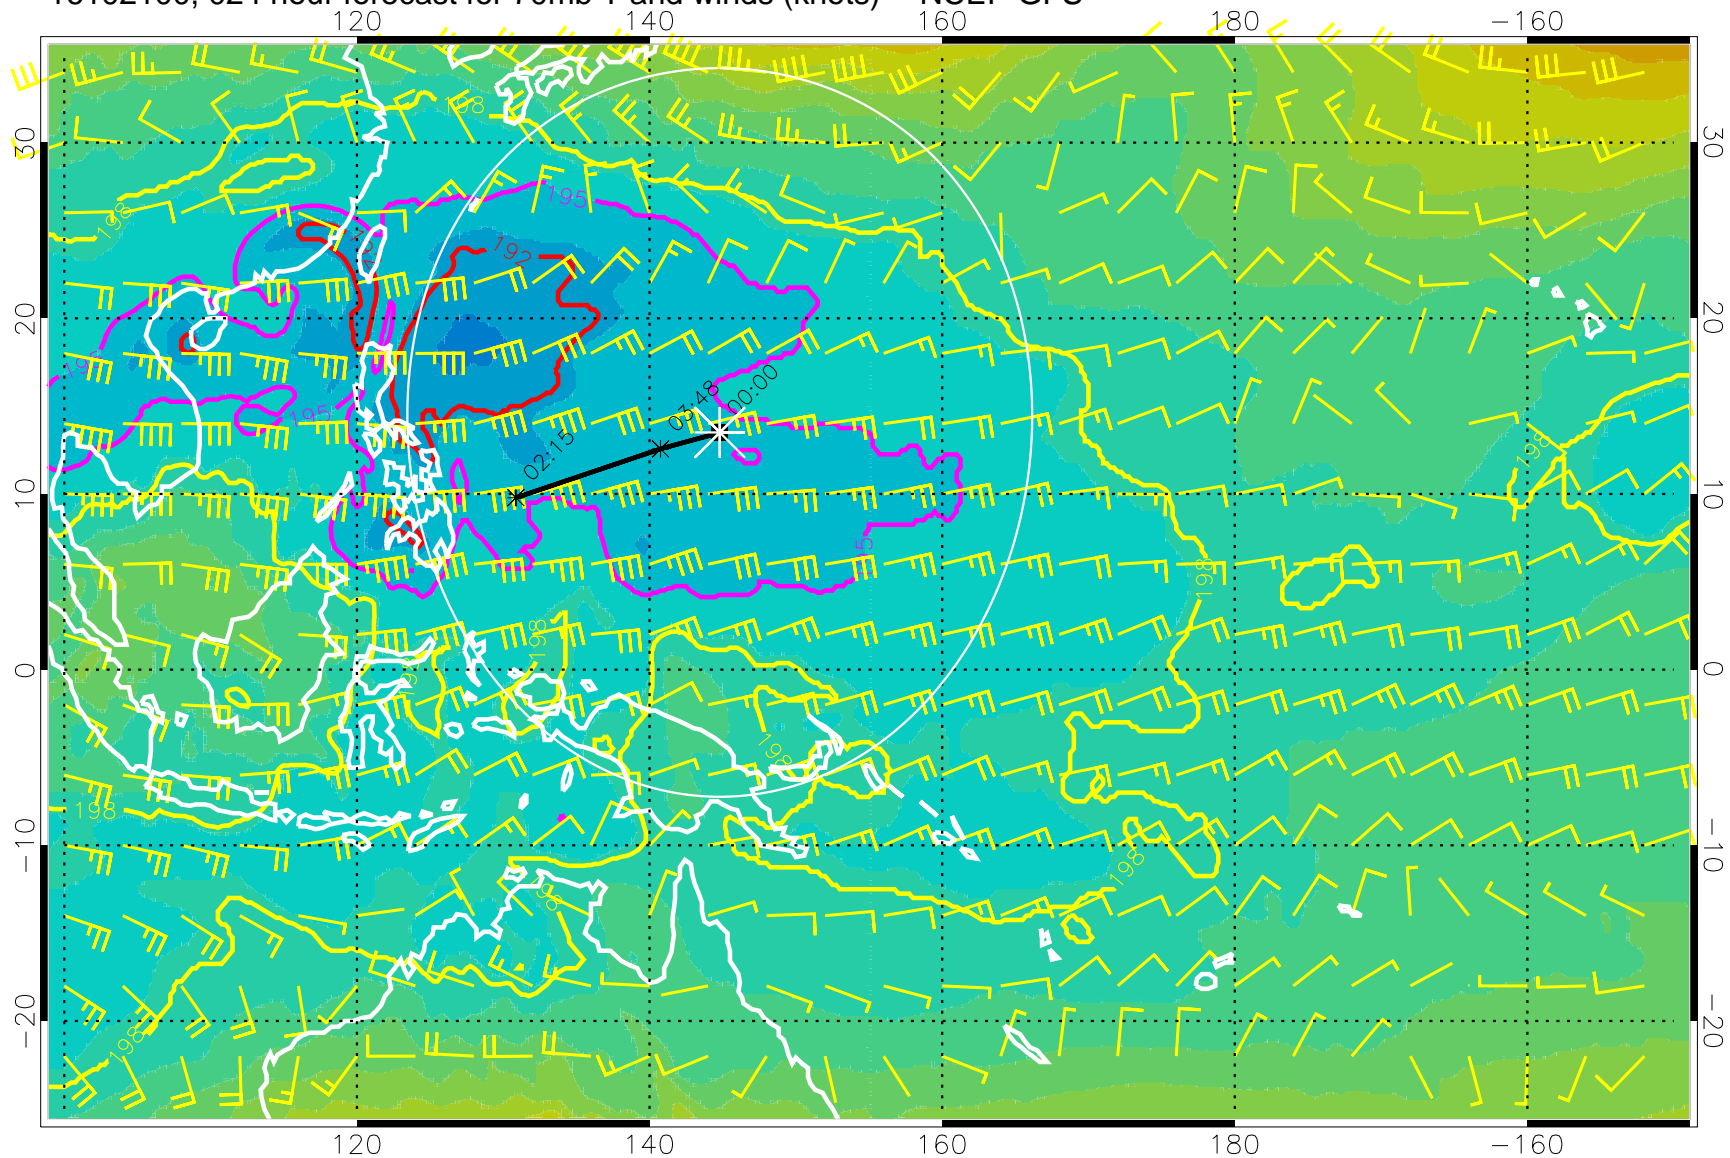

180 190 200 210 220

T, K

190K Isotherm 192.5K Isotherm  
195K Isotherm 197.5K Isotherm

Range ring of 2304 km

16102018, 018 hour forecast for 70mb T and winds (knots) -- NCEP GFS

180 190 200 210 220

T, K

190K Isotherm 192.5K Isotherm  
195K Isotherm 197.5K Isotherm

Range ring of 2304 km

16102100, 024 hour forecast for 70mb T and winds (knots) -- NCEP GFS

180      190      200      210      220

T, K

190K Isotherm    192.5K Isotherm  
195K Isotherm    197.5K Isotherm

Range ring of 2304 km

16102106, 030 hour forecast for 70mb T and winds (knots) -- NCEP GFS

180      190      200      210      220  
T, K

190K Isotherm    192.5K Isotherm  
195K Isotherm    197.5K Isotherm

Range ring of 2304 km