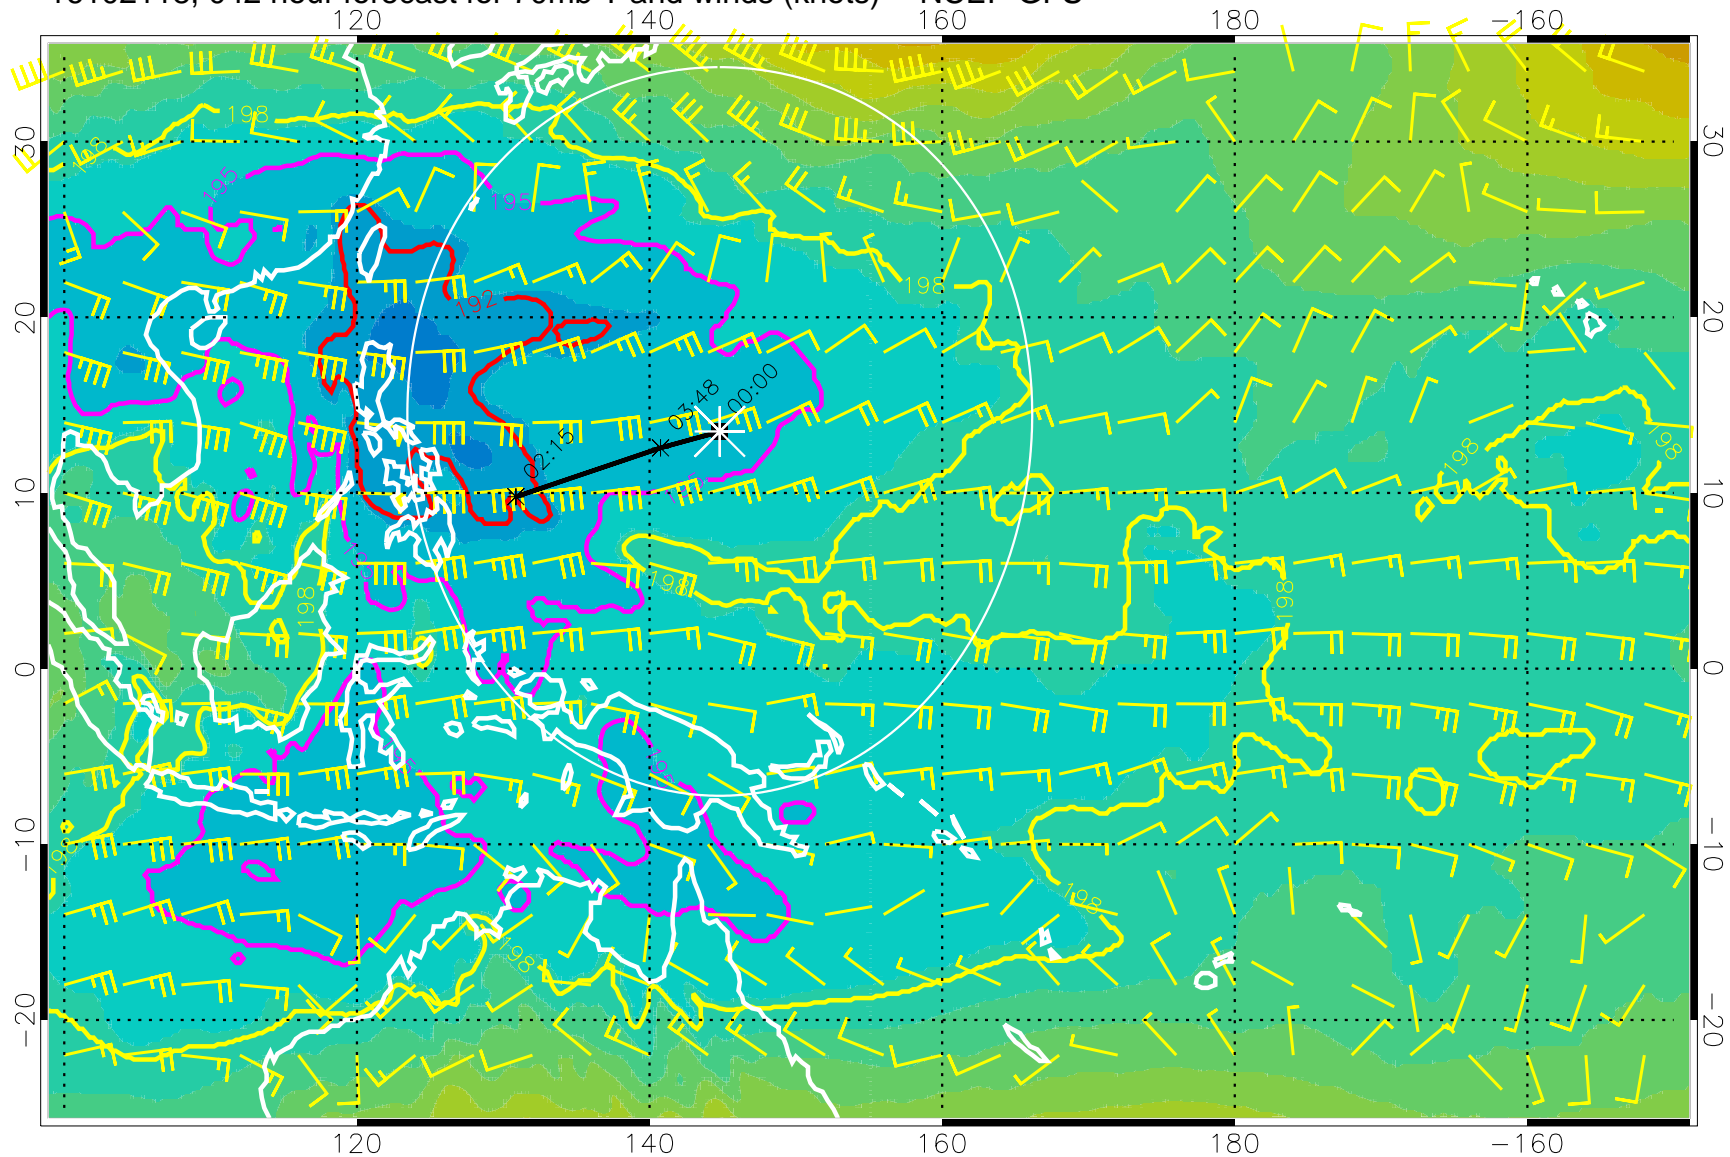

16102106, 030 hour forecast for 70mb T and winds (knots) -- NCEP GFS

180      190      200      210      220  
T, K

190K Isotherm    192.5K Isotherm  
195K Isotherm    197.5K Isotherm

Range ring of 2304 km

16102112, 036 hour forecast for 70mb T and winds (knots) -- NCEP GFS

180 190 200 210 220

T, K

190K Isotherm 192.5K Isotherm  
195K Isotherm 197.5K Isotherm

Range ring of 2304 km

16102118, 042 hour forecast for 70mb T and winds (knots) -- NCEP GFS

180 190 200 210 220

T, K

190K Isotherm 192.5K Isotherm  
195K Isotherm 197.5K Isotherm

Range ring of 2304 km

16102200, 048 hour forecast for 70mb T and winds (knots) -- NCEP GFS

180 190 200 210 220

T, K

190K Isotherm 192.5K Isotherm  
195K Isotherm 197.5K Isotherm

180 190 200 210 220

T, K

190K Isotherm 192.5K Isotherm  
195K Isotherm 197.5K Isotherm

Range ring of 2304 km

16102218, 066 hour forecast for 70mb T and winds (knots) -- NCEP GFS

180 190 200 210 220

T, K

190K Isotherm 192.5K Isotherm  
195K Isotherm 197.5K Isotherm